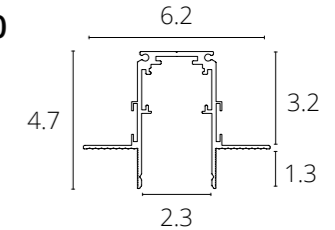

NEW

ШИНОПРОВОД ВСТРАИВАЕМЫЙ 2.0

A471133	Белый	1 метр
A472233	Белый	2 метра
A471106	Черный	1 метр
A472206	Черный	2 метра
A473306	Черный	3 метра

Магнитный шинный провод (трек) встраиваемый в гипсокартон толщиной 12,5 мм.
Пластиковый экран и заглушка A482133 / A482106 в комплекте