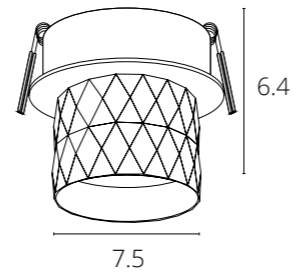

FANG

A5562PL-1WH	Белый	GU10 35W
A5562PL-1BK	Черный	GU10 35W