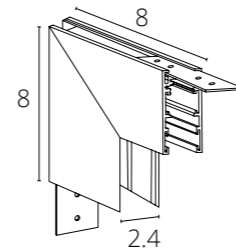

КОННЕКТОР

A641105I	Серый

Коннектор прямой для профилей под натяжной потолок
Подходит к A620205, A630205, A473206
В комплекте: 2 коннектора, 4 винта

КОННЕКТОР

A590506	Черный

Коннектор прямой для накладного магнитного шинопровода
Используется для механического соединения накладных треков