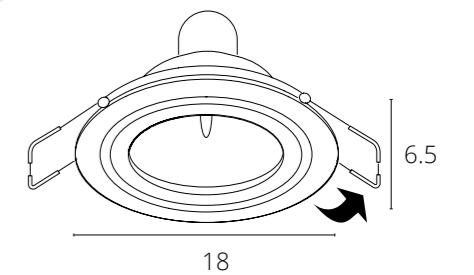

APUS

A6664PL-1WH	Белый	G9 33W
A6664PL-1GY	Серый	G9 33W
A6664PL-1BK	Черный	G9 33W