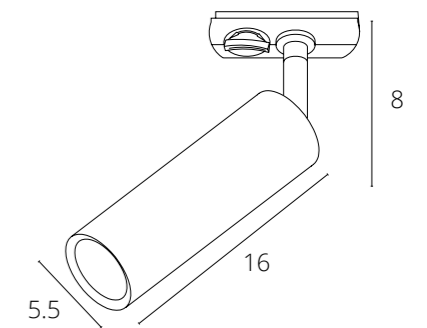

FANG

A5560PL-1WH	Белый	GU10, max 50W
A5560PL-1BK	Черный	GU10, max 50W

NEW

BEID

A1515PL-1WH	Белый	GU10, max 50W
A1515PL-1BK	Черный	GU10, max 50W
A1515PL-1SG	Матовое золото	GU10, max 50W