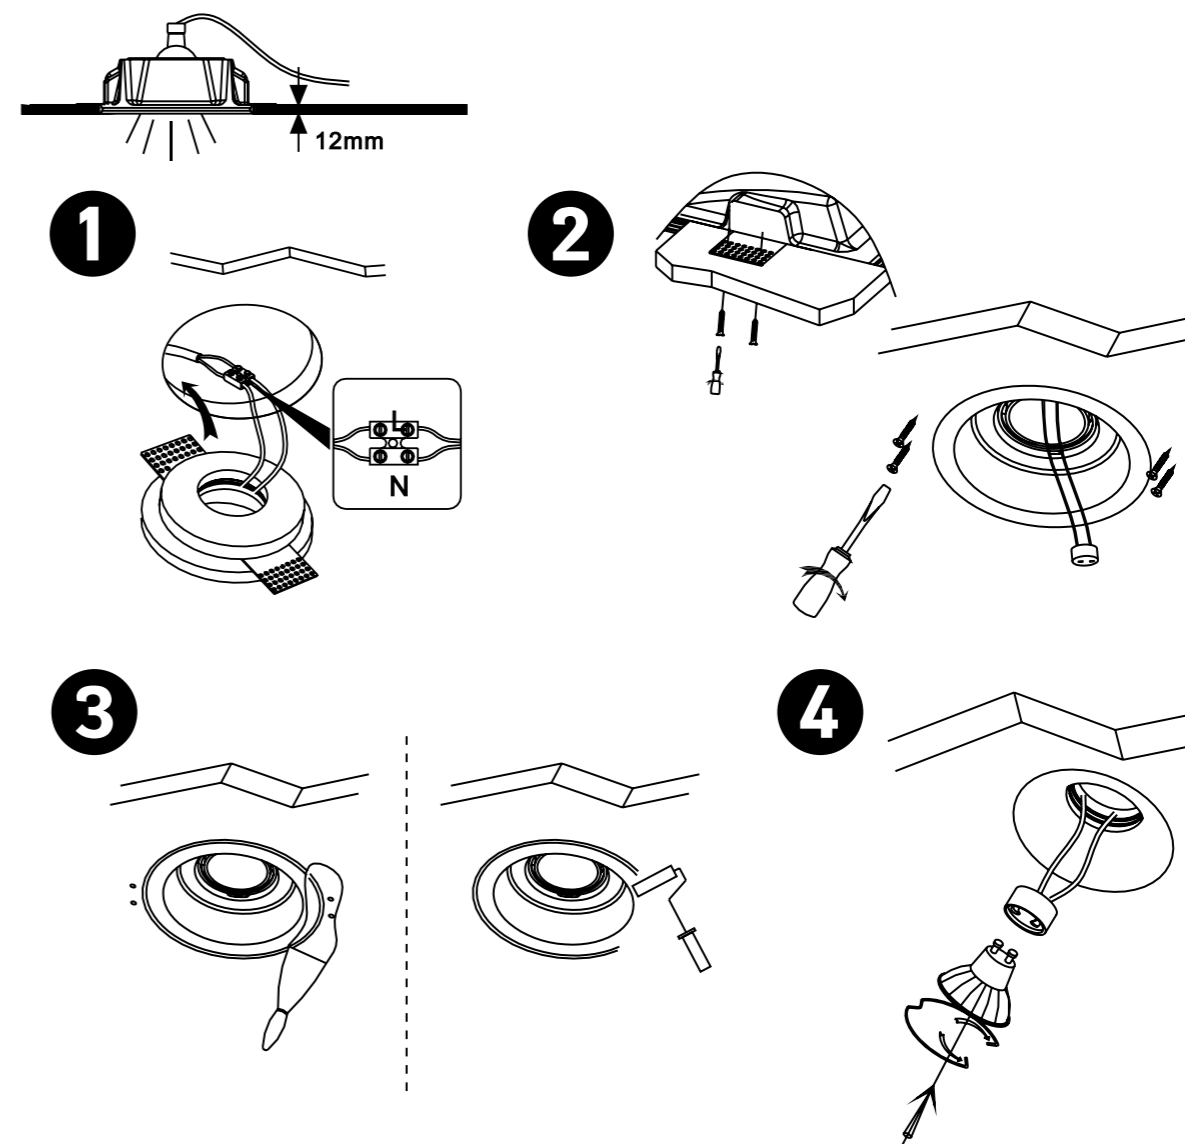

СПОСОБ МОНТАЖА СВЕТИЛЬНИКОВ СЕРИИ INVISIBLE С ТОЛЩИНОЙ ПОТОЛКА 12MM

СПОСОБ МОНТАЖА СВЕТИЛЬНИКОВ СЕРИИ INVISIBLE С ТОЛЩИНОЙ ПОТОЛКА 9-15MM