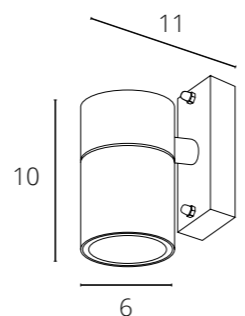

MISTERO

A3302AL-1WH	Белый	GU10 35W
A3302AL-1GY	Серый	GU10 35W
A3302AL-1BK	Черный	GU10 35W