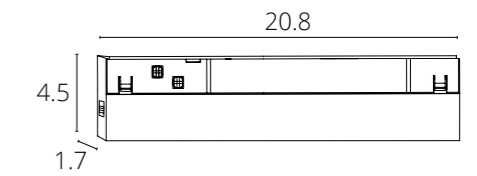

EXPERT

A5724PL-1BK Черный LED 12W 690 Lm 4000 K