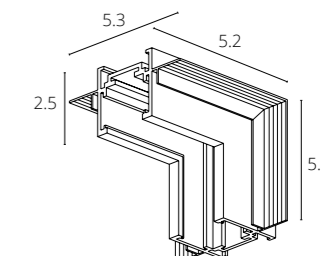

Коннектор угловой внутренний
для встраиваемого магнитного шинопровода

NEW

КОННЕКТОР

A740533	Белый
A740506	Черный

Коннектор прямой для накладного и
встраиваемого магнитного шинопровода
Используется для механического
соединения треков

NEW

ЗАГЛУШКА

A741133	Белый
A741106	Черный

Заглушка для накладного и встраиваемого
магнитного шинопровода ОПТИМА
В комплекте 2 шт.