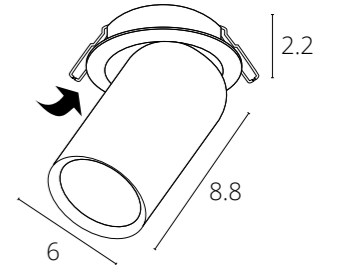

SITULA

A3731PL-1WH Белый GU10 35W

A3731PL-1BK Черный GU10 35W