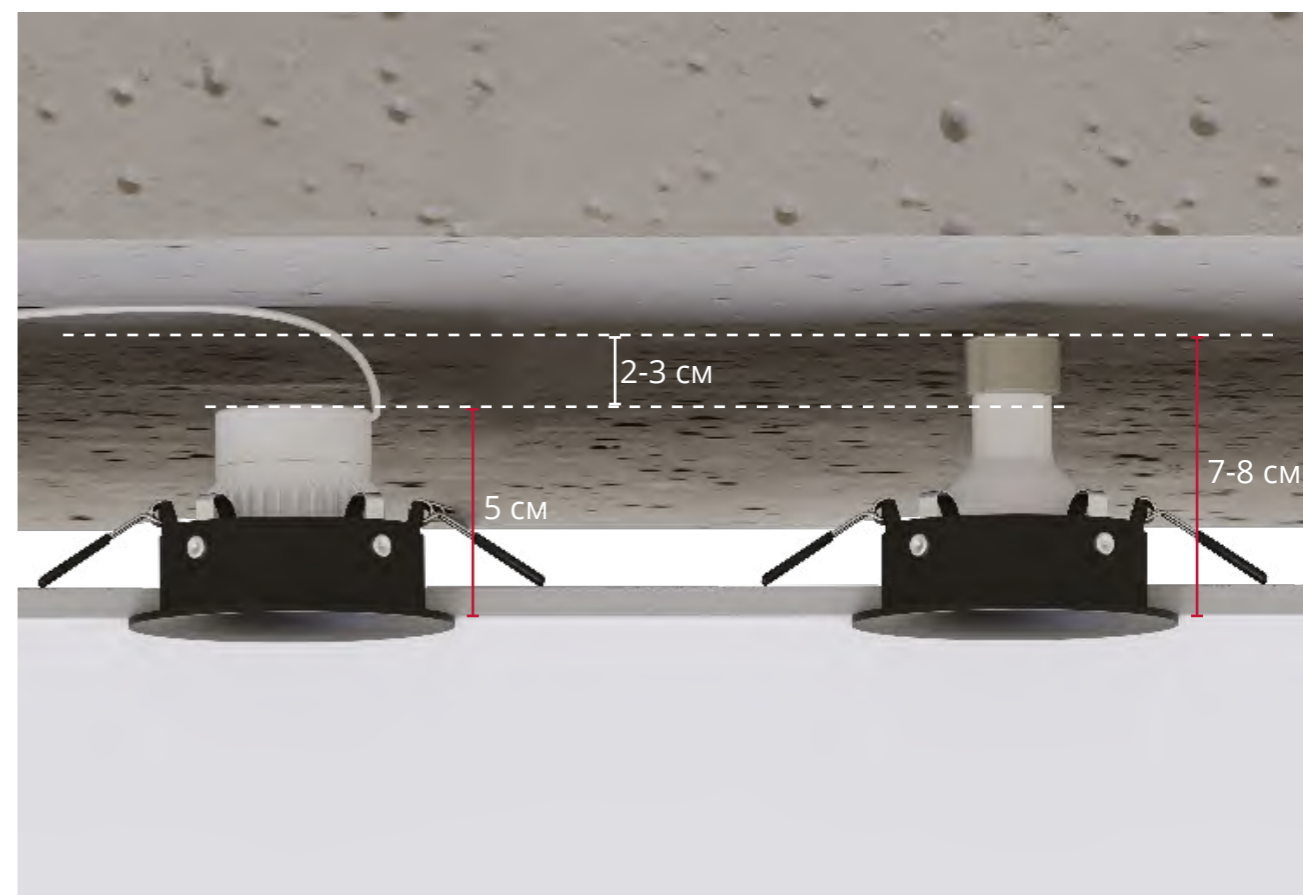

Светодиодный модуль диммируемый

Высота светильника меньше

В сравнении с классическими лампами MR16 светодиодные модули позволяют сохранить высоту потолка. Качественная оптика равномерно распределяет световой поток от светодиода. Светодиоды COB обеспечивают высокие показатели светового потока и цветопередачи. Корпус модуля из керамики и огнеупорного пластика гарантирует долгий срок службы. Светодиодные модули безопасны для глаз, показатели пульсации меньше 5%. Один светодиодный модуль может заменить до трех стандартных лампочек.