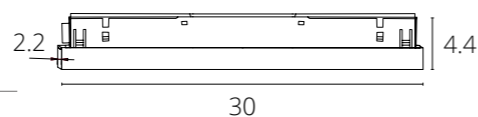

БЛОК ПИТАНИЯ для серии LINEA

A482706	Черный	100Вт, 2А

Блок питания встраиваемый в шинопровод (трек) LINEA для диммируемых трековых светильников 0/1-10V