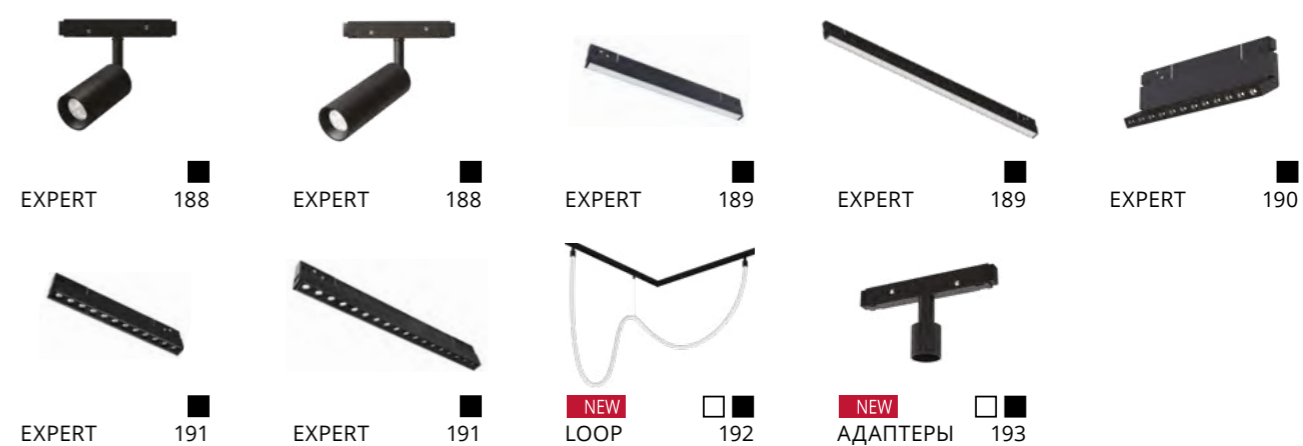

СВЕТОДИОДНЫЕ СВЕТИЛЬНИКИ

ПОДВЕСНЫЕ СВЕТИЛЬНИКИ

СВЕТИЛЬНИКИ ПОД ЛАМПУ

СВЕТОДИОДНЫЕ СВЕТИЛЬНИКИ

ГИПСОВЫЕ СВЕТИЛЬНИКИ

СВЕТИЛЬНИКИ НАКЛАДНЫЕ

СВЕТИЛЬНИКИ ВСТРАИВАЕМЫЕ

ВСТРАИВАЕМЫЕ СВЕТИЛЬНИКИ

СВЕТИЛЬНИКИ ПОД ЛАМПУ

ВСТРАИВАЕМЫЕ СВЕТИЛЬНИКИ

СВЕТИЛЬНИКИ ПОД ЛАМПУ

СВЕТОДИОДНЫЕ МОДУЛИ

СВЕТОДИОДНЫЕ СВЕТИЛЬНИКИ

МАГНИТНЫЕ ТРЕКОВЫЕ СИСТЕМЫ 48V

АКСЕССУАРЫ ДЛЯ МАГНИТНОЙ ТРЕКОВОЙ СИСТЕМЫ ОСВЕЩЕНИЯ ОПТИМА

МАГНИТНАЯ ТРЕКОВАЯ СИСТЕМА ОСВЕЩЕНИЯ ОПТИМА

АКСЕССУАРЫ ДЛЯ МАГНИТНОЙ ТРЕКОВОЙ СИСТЕМЫ ОСВЕЩЕНИЯ LINEA

МАГНИТНЫЕ ТРЕКОВЫЕ СИСТЕМЫ 48V

АКСЕССУАРЫ ДЛЯ МАГНИТНОЙ ТРЕКОВОЙ СИСТЕМЫ ОСВЕЩЕНИЯ LINEA

МАГНИТНАЯ ТРЕКОВАЯ СИСТЕМА ОСВЕЩЕНИЯ LINEA

АКСЕССУАРЫ ДЛЯ МАГНИТНОЙ ТРЕКОВОЙ СИСТЕМЫ ОСВЕЩЕНИЯ EXPERT

МАГНИТНЫЕ ТРЕКОВЫЕ СИСТЕМЫ 48V

АКСЕССУАРЫ ДЛЯ МАГНИТНОЙ ТРЕКОВОЙ СИСТЕМЫ ОСВЕЩЕНИЯ EXPERT

МАГНИТНАЯ ТРЕКОВАЯ СИСТЕМА ОСВЕЩЕНИЯ EXPERT

БЛОКИ ПИТАНИЯ

ПАНЕЛЬ УПРАВЛЕНИЯ

ТРЕКОВЫЕ СВЕТИЛЬНИКИ ОДНОФАЗНЫЕ

АКСЕССУАРЫ ДЛЯ ОДНОФАЗНЫХ ТРЕКОВЫХ СВЕТИЛЬНИКОВ