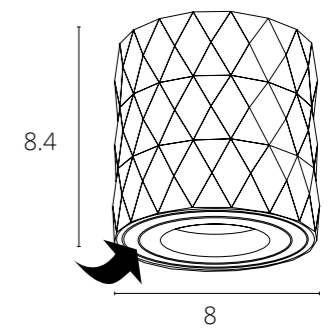

FANG

A5559PL-1WH	Белый	GU10 50W
A5559PL-1BK	Черный	GU10 50W