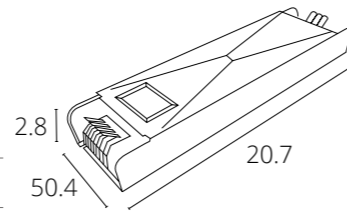

**Блок питания PRO
для светодиодной ленты**

A240205 150Вт, 6.25А