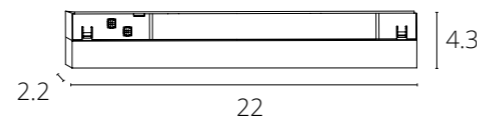

LINEA

A4635PL-1WH	Белый	LED 20W	1700 Lm	4000 K
A4635PL-1BK	Черный	LED 20W	1700 Lm	4000 K
A4645PL-1WH	Белый	LED 20W	1700 Lm	3000 K
A4645PL-1BK	Черный	LED 20W	1700 Lm	3000 K