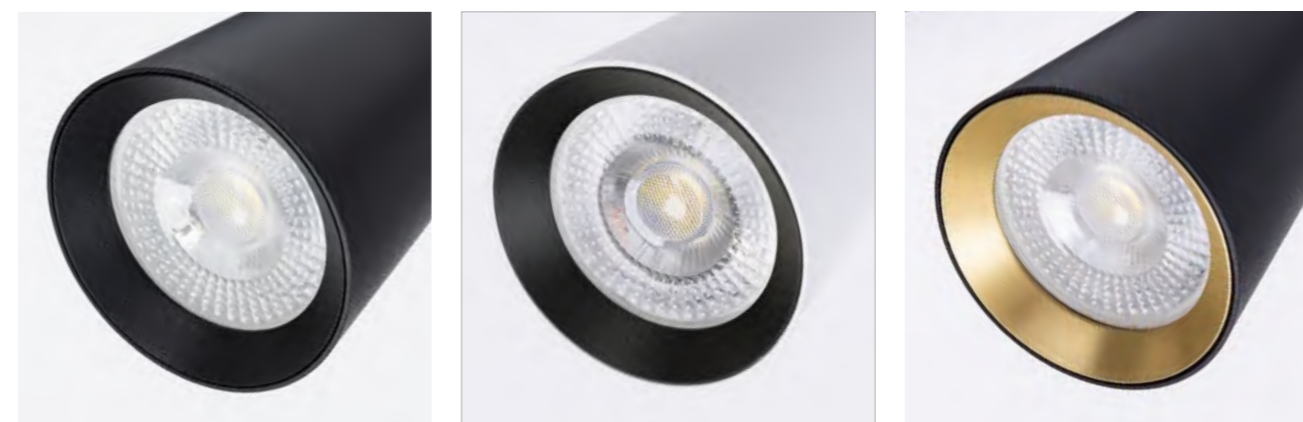

NEW

CINTURA

A2354PL-1WH	Белый + черный	GU10, max 50W
A2354PL-1BK	Черный	GU10, max 50W
A2355PL-1BK	Черный + золото	GU10, max 50W

BUCHO

A2668PL-1SS Матовое серебро GU10, max 50W

NEW

TOPIC

A2356PL-1WH Белый GU10, max 50W