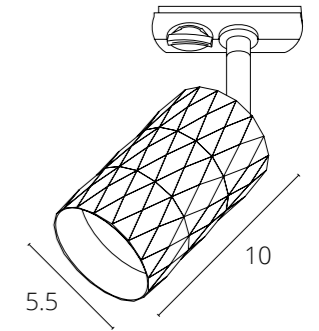

NEW

FANG

A5560PL-1WH	Белый	GU10, max 50W
A5560PL-1BK	Черный	GU10, max 50W

NEW

BEID

A1515PL-1WH	Белый	GU10, max 50W
A1515PL-1BK	Черный	GU10, max 50W
A1515PL-1SG	Матовое золото	GU10, max 50W