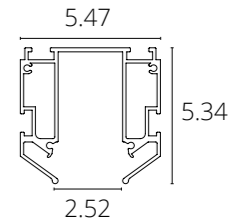

КОННЕКТОР УГЛОВОЙ

A590606	Черный

Коннектор угловой для накладного магнитного шинопровода