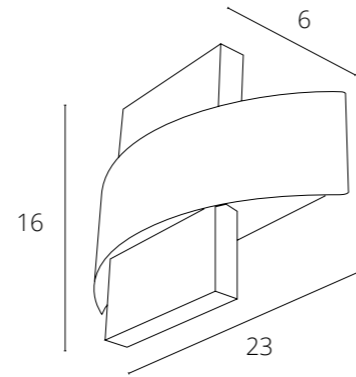

**DINO**

A8288AL-1WH Белый LED 6W 400 Lm 3000 K

CROCE

A1444AP-1WH	Белый	LED 6W	470 Lm	3000 K
A1444AP-1BK	Черный	LED 6W	470 Lm	3000 K

COMETA

A1524AL-1WH	Белый	LED 6W	360 Lm	3000 K
A1524AL-1GY	Серый	LED 6W	360 Lm	3000 K