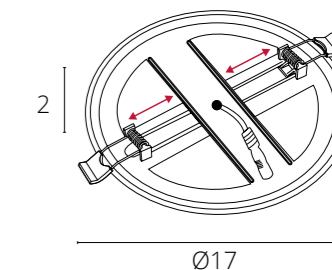

Крепления регулируются под монтажное отверстие
Драйвер входит в комплект поставки

PRIOR

A7983PL-1WH	Белый	LED 18W	1350 Lm	4000 K
-------------	-------	---------	---------	--------

Крепления регулируются под монтажное отверстие
Драйвер входит в комплект поставки