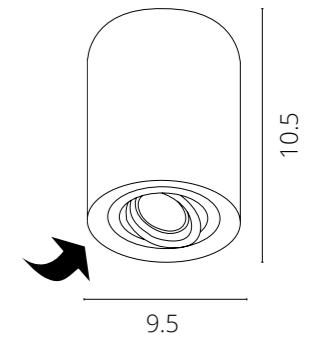

FALCON

A5645PL-1WH	Белый	GU10 50W
A5645PL-1BK	Черный	GU10 50W