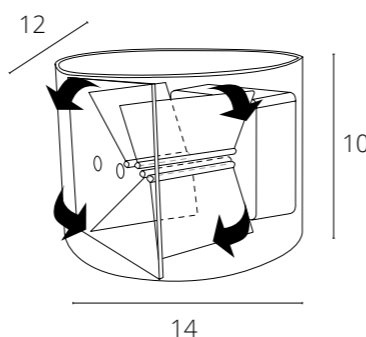

Возможность изменения угла
рассеивания светового потока