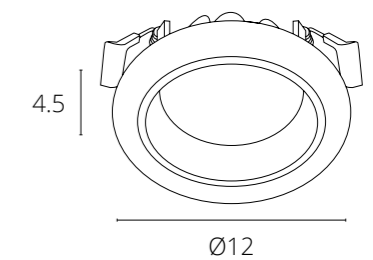

ВСТРАИВАЕМЫЕ
СВЕТОДИОДНЫЕ СВЕТИЛЬНИКИ

ALIOTH

A7991PL-1WH Белый LED 6W 300 Lm 4000 K

ALIOTH

A7992PL-1WH Белый LED 12W 700 Lm 4000 K

AIN

A7248PL-1WH Белый LED 7W 390 Lm 4000 K

TABIT