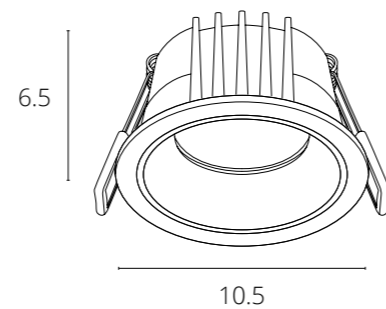

A3313PL-1WH Белый LED 9W 700 Lm 4000 K

PHACT

A4763PL-1WH Белый LED 7W 450 Lm 4000 K

NEW

CHES

A3314PL-1WH Белый LED 15W 1100 Lm 4000 K

PHACT

A4764PL-1WH Белый LED 7W 450 Lm 4000 K