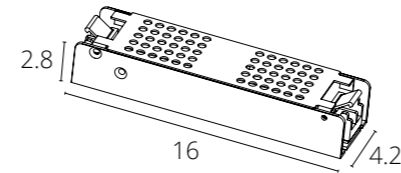

Блок питания STANDARD

A482205 Серый 100Вт, 2.1А

Блок питания для серий LINEA, EXPERT и OPTIMA