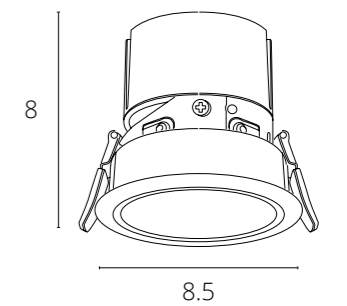

NEW

UVA

A3318PL-1WH Белый LED 10W 950 Lm 4000 K

NEW

SCROLL

A3312PL-1WH Белый LED 12W 1050 Lm 4000 K

NEW

CHES