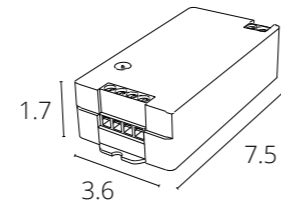

SMART контроллер

Макс. нагрузка

A70C-01CH-WF 1 канал (1x15A) DC 12-24V 180-360Вт

NEW