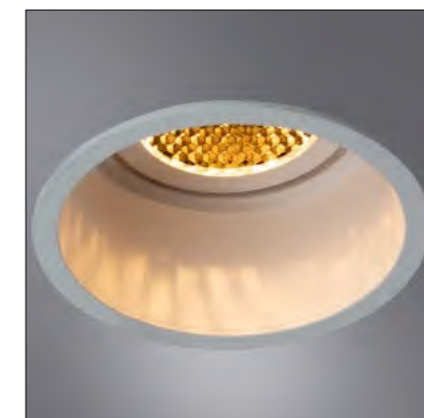

KANG

A2163PL-1WH Белый GU10 50W