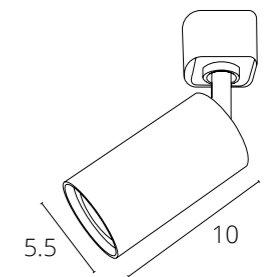

RIDGE

A1518PL-1WH	Белый	GU10, max 35W
A1518PL-1BK	Черный	GU10, max 35W