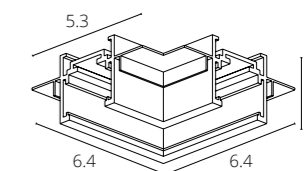

NEW

ШИНОПРОВОД ВСТРАИВАЕМЫЙ

A730133	Белый	1 метр
A730233	Белый	2 метра
A730333	Белый	3 метра
A730106	Черный	1 метр
A730206	Черный	2 метра
A730306	Черный	3 метра

Магнитный шинопровод (трек) встраиваемый в гипсокартон толщиной 12,5мм
В комплекте: пластиковый экран, заглушки A741106/A741133,
2 пластиковые вставки, которые упрощают отделочные работы.

NEW

КОННЕКТОР УГЛОВОЙ

A731633	Белый
A731606	Черный

Коннектор угловой для встраиваемого
Магнитного шинопровода

NEW

КОННЕКТОР УГЛОВОЙ

A731733	Белый
A731706	Черный

Коннектор угловой внутренний
для встраиваемого магнитного шинопровода

NEW

КОННЕКТОР

A740533	Белый
A740506	Черный

Коннектор прямой для накладного и
встраиваемого магнитного шинопровода
Используется для механического
соединения треков

NEW

ЗАГЛУШКА

A741133	Белый
A741106	Черный

Заглушка для накладного и встраиваемого
магнитного шинопровода ОПТИМА
В комплекте 2 шт.