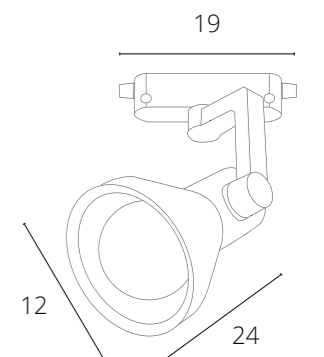

A3117PL-1WH Белый E14, max 40W

A3117PL-1BK Черный E14, max 40W

Другие модели серии

См. каталог ARTE Lamp

NIDO

A5108PL-1WH Белый E27, max 60W

A5108PL-1BK Черный E27, max 60W

СВЕТОДИОДНЫЕ ТРЕКОВЫЕ СВЕТИЛЬНИКИ
ОДНОФАЗНЫЕ