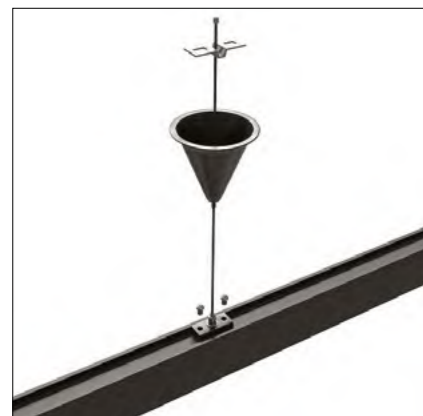

КОННЕКТОР

A641205L Серый

Коннектор угловой для профилей под натяжной потолок
Подходит к A620205, A630205, A473206
В комплекте: 2 коннектора, 4 винта

КОННЕКТОР

A641305V Серый

Коннектор угловой вертикальный для профилей под натяжной потолок
Подходит к A620205
В комплекте: 2 коннектора, 4 винта