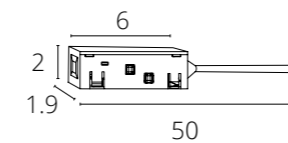

**КОННЕКТОР
ДЛЯ ВВОДА ПИТАНИЯ**

A480133 Белый 0,5 метра

PLASTIC COPPER 48V IP20

КОННЕКТОР 2.0 ПРЯМОЙ

A483333 Белый

A483306 Черный

Используется для передачи питания при последовательном соединении профилей трека

**КОННЕКТОР 2.0
ДЛЯ ВВОДА ПИТАНИЯ**

A481133 Белый 0,5 метра

A481106 Черный 0,5 метра

PLASTIC COPPER 48V IP20

КОННЕКТОР 2.0 ГИБКИЙ

A484433 Белый

A484406 Черный

Используется для передачи питания при соединении профилей трека под углом 90°

**КОННЕКТОР
ДЛЯ ВВОДА ПИТАНИЯ**

A480233 Белый 2 метра

A480206 Черный 2 метра

PLASTIC COPPER 48V IP20

Используется с подвесным треком

**КОННЕКТОР 2.0
ДЛЯ ВВОДА ПИТАНИЯ**

A482233 Белый 2 метра

A482206 Черный 2 метра

PLASTIC COPPER 48V IP20

Используется с подвесным треком