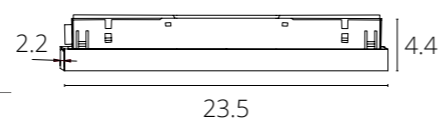

Подходит для серий EXPERT, OPTIMA и LINEA

БЛОК ПИТАНИЯ для серии LINEA

A482533	Белый	100Вт, 2А
A482506	Черный	100Вт, 2А

Блок питания встраиваемый в шинопровод (трек) LINEA

БЛОК ПИТАНИЯ для серии LINEA

A482633	Белый	200Вт, 4А
A482606	Черный	200Вт, 4А