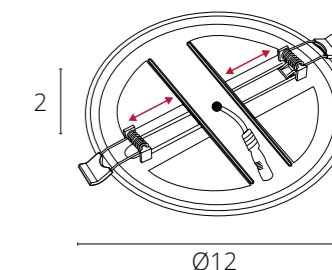

MESURA

A7971PL-1WH	Белый	LED 6W	300 Lm	4000 K
A7977PL-1WH	Белый	LED 6W	300 Lm	3000 K

Крепления регулируются под монтажное отверстие
Драйвер входит в комплект поставки

MESURA

A7972PL-1WH	Белый	LED 9W	500 Lm	4000 K
A7973PL-1WH	Белый	LED 9W	500 Lm	6500 K
A7978PL-1WH	Белый	LED 9W	500 Lm	3000 K

Крепления регулируются под монтажное отверстие
Драйвер входит в комплект поставки

MESURA

A7974PL-1WH	Белый	LED 14W	1000 Lm	4000 K
A7975PL-1WH	Белый	LED 14W	1000 Lm	6500 K
A7979PL-1WH	Белый	LED 14W	1000 Lm	3000 K

Крепления регулируются под монтажное отверстие
Драйвер входит в комплект поставки

MESURA

A7976PL-1WH	Белый	LED 20W	1400 Lm	4000 K

Крепления регулируются под монтажное отверстие
Драйвер входит в комплект поставки

PRIOR

A7981PL-1WH	Белый	LED 6W	460 Lm	4000 K

Крепления регулируются под монтажное отверстие
Драйвер входит в комплект поставки

PRIOR

A7982PL-1WH	Белый	LED 12W	920 Lm	4000 K

Крепления регулируются под монтажное отверстие
Драйвер входит в комплект поставки

PRIOR

A7983PL-1WH	Белый	LED 18W	1350 Lm	4000 K

Крепления регулируются под монтажное отверстие
Драйвер входит в комплект поставки