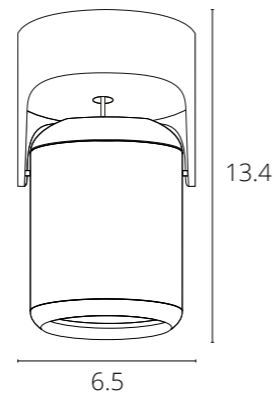

A5548PL-1WH	Белый	GX53 max 15W
A5548PL-1BK	Черный	GX53 max 15W

NEW

PINO

A7376PL-1WH	Белый	GU10 35W
A7376PL-1BK	Черный	GU10 35W

INTERCRUS

A5549PL-1WH	Белый	GX53 max 15W
A5549PL-1BK	Черный	GX53 max 15W

GAMBO

A5551PL-1WH	Белый	GX53 max 15W
A5551PL-1BK	Черный	GX53 max 15W