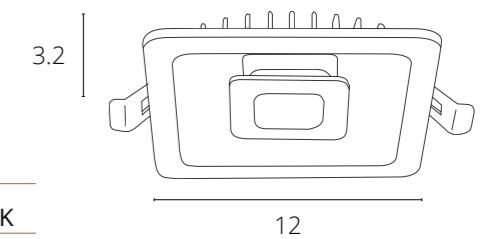

ОПТИМА

Магнитная трековая система ОПТИМА – инновационное решение для современных и лаконичных интерьеров. Отличительной особенностью системы является ее высота – в линейке трековых систем INSTYLE серия ОПТИМА является самой компактной – высота профиля составляет всего 25 мм