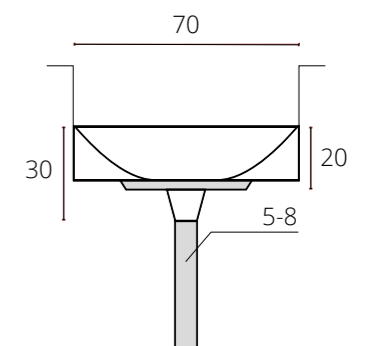

KRAZ

A2307SP-1WH Белый LED 7W 400 Lm 4000 K

SABIK

A6010SP-1CC	Хром	LED 7W	400 Lm	4000 K
A6010SP-1BK	Черный	LED 7W	400 Lm	4000 K
A6010SP-1SG	Матовое Золото	LED 7W	400 Lm	4000 K

BASE

A410433	Белый
A410406	Черный

Потолочное основание для установки подвесных светильников в натяжной потолок. Монтажные уголки в комплект не входят