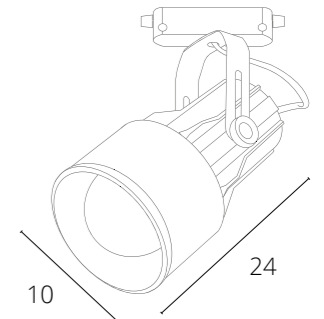

JOVI

A1677PL-1GO Золото E14, max 40W

Другие модели серии

См. каталог ARTE Lamp

LYRA

A6252PL-1WH Белый E27, max 40W

A6252PL-1BK Черный E27, max 40W

FALENA

A3117PL-1WH Белый E14, max 40W

A3117PL-1BK Черный E14, max 40W

Другие модели серии

См. каталог ARTE Lamp

NIDO

A5108PL-1WH Белый E27, max 60W

A5108PL-1BK Черный E27, max 60W