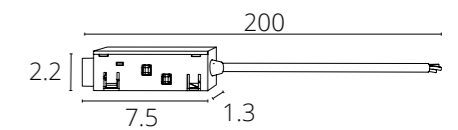

ШИНОПРОВОД ВСТРАИВАЕМЫЙ

A580106	Черный	1 метр
A580206	Черный	2 метра

Магнитный шинопровод (трек) встраиваемый в гипсокартон толщиной 12,5 мм
Пластиковый экран и заглушка A592106 в комплекте

КОННЕКТОР

A590106	Черный	0,5 метра

Коннектор для ввода питания

КОННЕКТОР УГЛОВОЙ

A590706	Черный

Коннектор угловой для встраиваемого магнитного шинопровода

КОННЕКТОР

A590206	Черный	2 метра

Коннектор для ввода питания
Используется с подвесным треком

КОННЕКТОР УГЛОВОЙ

A590906	Черный

Коннектор угловой внутренний для встраиваемого магнитного шинопровода

КОННЕКТОР ПРЯМОЙ

A583006	Черный

Соединитель прямой механический для встраиваемого магнитного шинопровода
В комплекте: 2 шт

КОННЕКТОР

A590306	Черный

Коннектор токопроводящий прямой
Используется для передачи питания при последовательном соединении профилей трека

ЗАГЛУШКА

A592106	Черный

Заглушки для встраиваемого магнитного шинопровода
В комплекте: 2 шт

КОННЕКТОР 2.0

A590406	Черный

Коннектор токопроводящий гибкий
Используется для передачи питания при соединении профилей трека под углом 90°