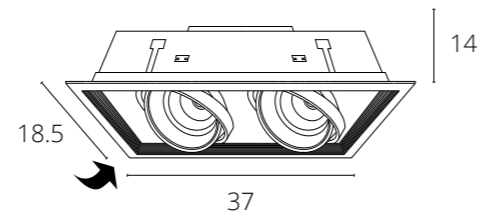

MERGA

A8450PL-2WH Белый LED 2x25W 4900 Lm 4000 K