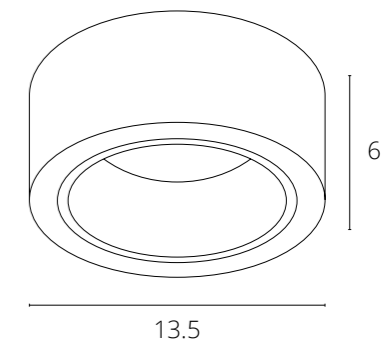

EFFETTO

A5553PL-1WH	Белый	GX53 max 11W
A5553PL-1BK	Черный	GX53 max 11W