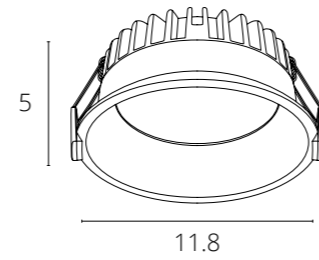

APERTURA

A3310PL-1WH Белый LED 10W 850 Lm 3000 K

NEW

FRAME

A7995PL-1WH Белый LED 20W 1900 Lm 4000 K

APERTURA

A3315PL-1WH Белый LED 15W 1300 Lm 3000 K

MESURA