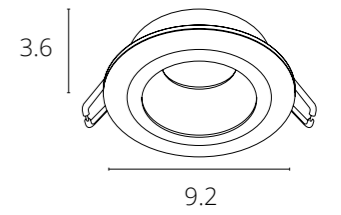

FULU

A2169PL-1WH Белый GU10 50W