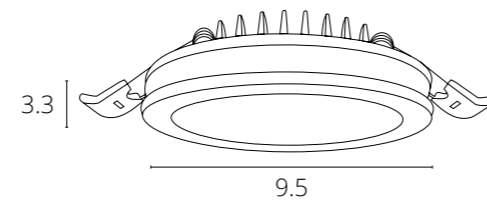

TABIT

A8431PL-1WH	Белый	LED 12W	920 Lm	4000 K