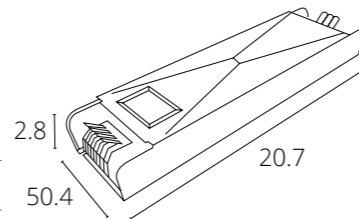

**Блок питания PRO
для светодиодной ленты**

A240305 200Вт, 8.3А