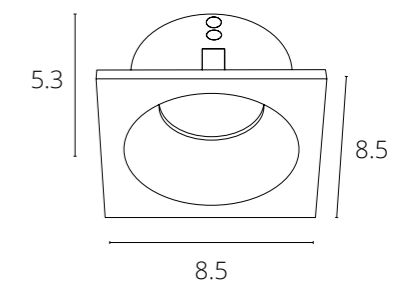

HELM

A2868PL-1WH	Белый	GU10 35W
A2868PL-1BK	Черный	GU10 35W