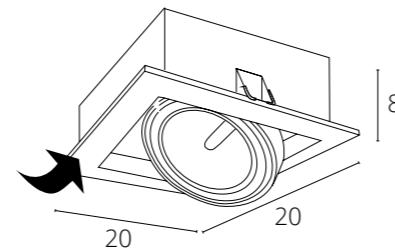

CARDANI SEMPLICE

A5949PL-1WH	Белый	G9 40W
A5949PL-1GY	Серый	G9 40W
A5949PL-1BK	Черный	G9 40W