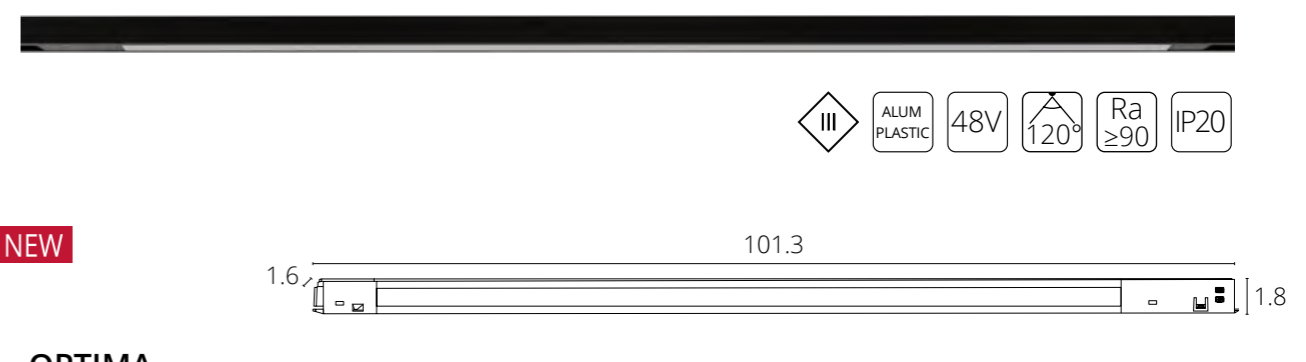

NEW

ОПТИМА

A7264PL-1WH	Белый	LED 20W	850 Lm	4000 K
A7284PL-1WH	Белый	LED 20W	850 Lm	3000 K
A7264PL-1BK	Черный	LED 20W	850 Lm	4000 K
A7284PL-1BK	Черный	LED 20W	850 Lm	3000 K

NEW

ОПТИМА

A7262PL-1WH	Белый	LED 16W	1800 Lm	4000 K
A7282PL-1WH	Белый	LED 16W	1800 Lm	3000 K
A7262PL-1BK	Черный	LED 16W	1800 Lm	4000 K
A7282PL-1BK	Черный	LED 16W	1800 Lm	3000 K