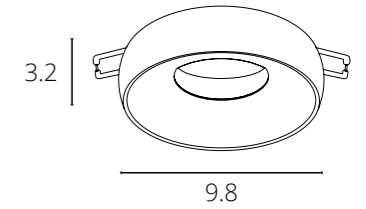

KEID

A2162PL-1WH Белый GU10 50W

HEZE

A6665PL-1WH	Белый	GU10 50W
A6665PL-1BK	Черный + Белый	GU10 50W
A6665PL-1CC	Хром + Белый	GU10 50W
A6666PL-1BK	Черный + Матовое золото	GU10 50W

MIRA

A2861PL-1WH	Белый	GU10 35W
A2861PL-1BK	Черный	GU10 35W