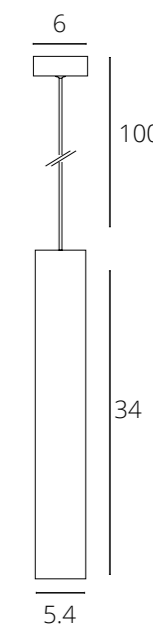

RIDGET

A1520SP-1WH	Белый	GU10 50W
A1520SP-1BK	Черный	GU10 50W