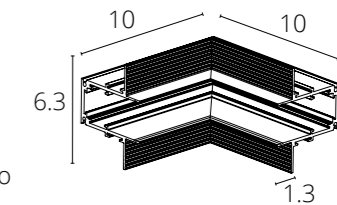

КОННЕКТОР УГЛОВОЙ

A480933	Белый
A480906	Черный

Коннектор угловой внутренний для магнитного шинного провода встраиваемого в гипсокартон толщиной 9 мм

КОННЕКТОР УГЛОВОЙ 2.0

A489933	Белый
A489906	Черный

Коннектор угловой внутренний для магнитного шинного провода встраиваемого в гипсокартон толщиной 12,5 мм