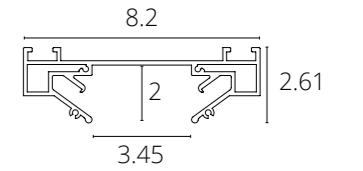

A510106 Черный

ПОДВЕС

A410133 Белый 2 метра

A410106 Черный 2 метра

Кронштейн-подвес для шинпровода (трека).
Максимальное расстояние между подвесами 100см

ПРОФИЛЬ

A630205 Серый 2 метра

Профиль для монтажа накладного однофазного шинпровода в натяжной потолок