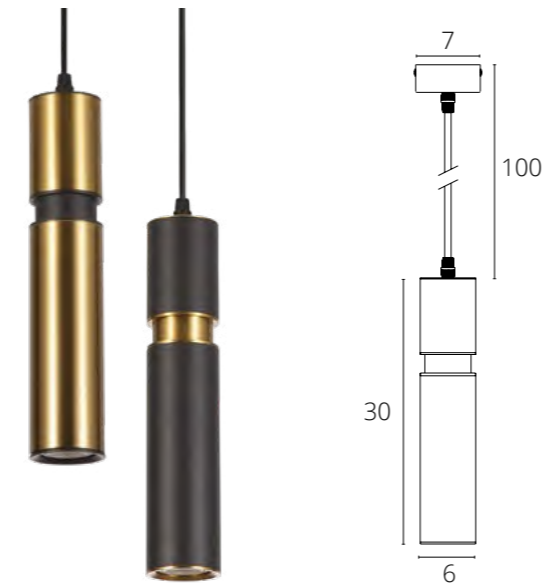

RAN

- A3145SP-1BK Черный GU10 50W
- A3145SP-1PB Полированная медь GU10 50W