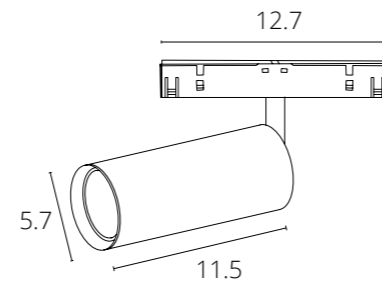

NEW

ОПТИМА

A7263PL-1WH	БЕЛЫЙ	LED 10W	420 Lm	4000 K
A7283PL-1WH	БЕЛЫЙ	LED 10W	420 Lm	3000 K
A7263PL-1BK	ЧЕРНЫЙ	LED 10W	420 Lm	4000 K
A7283PL-1BK	ЧЕРНЫЙ	LED 10W	420 Lm	3000 K

NEW

ОПТИМА

A7261PL-1WH	Белый	LED 12W	1300 Lm	4000 K
A7281PL-1WH	Белый	LED 12W	1300 Lm	3000 K
A7261PL-1BK	Черный	LED 12W	1300 Lm	4000 K
A7281PL-1BK	Черный	LED 12W	1300 Lm	3000 K