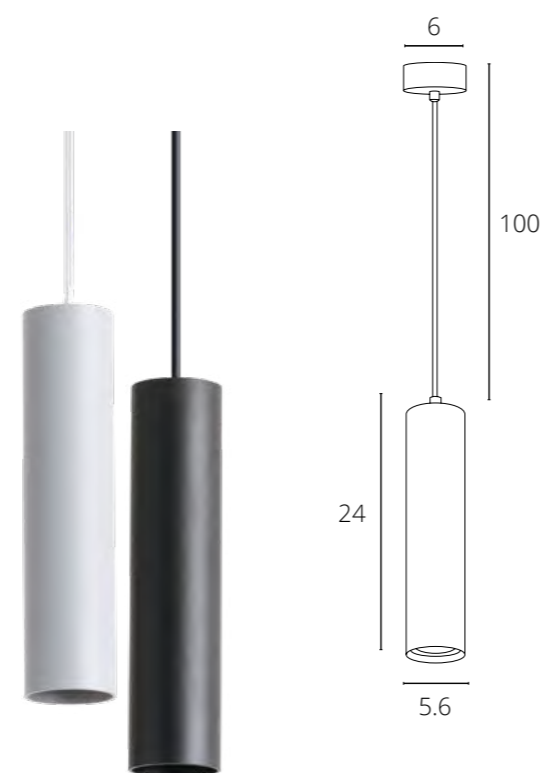

CANOPUS

A1516SP-1WH Белый GU10 35W

A1516SP-1BK Черный GU10 35W