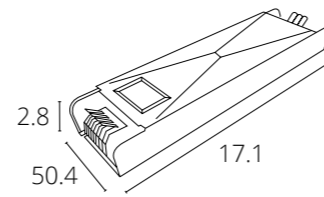

**Блок питания PRO
для светодиодной ленты**

A240105 100Вт, 4.2А