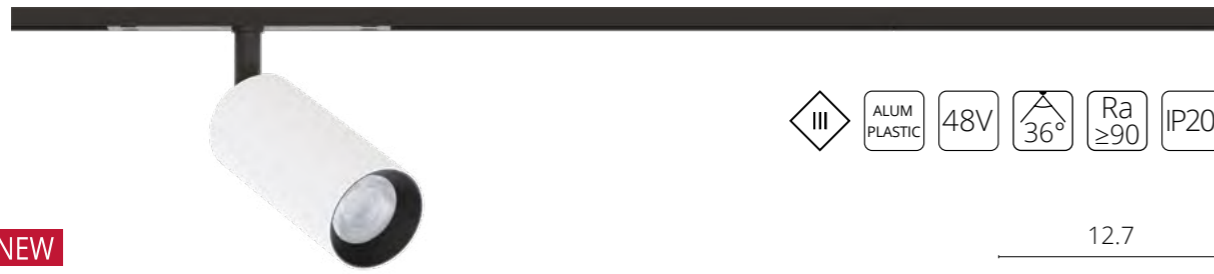

NEW

ОПТИМА

A7260PL-1WH	Белый	LED 8W	830 Lm	4000 K
A7280PL-1WH	Белый	LED 8W	830 Lm	3000 K
A7260PL-1BK	Черный	LED 8W	830 Lm	4000 K
A7280PL-1BK	Черный	LED 8W	830 Lm	3000 K