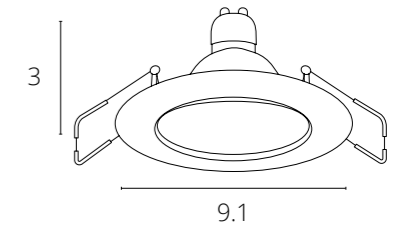

NEW

GIRO

A2866PL-1WH	Белый	GU10 35W
A2866PL-1BK	Черный	GU10 35W

AQUA

A2024PL-1WH	Белый	GU10 50W
A2024PL-1CC	Хром	GU10 50W
A2024PL-1SS	Матовое серебро	GU10 50W
A2024PL-1AB	Античная бронза	GU10 50W

NEW

HELM

A2869PL-1WH	Белый	GU10 35W
A2869PL-1BK	Черный	GU10 35W