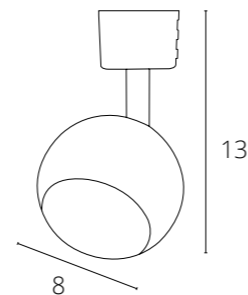

BRAD

A6253PL-1WH	Белый	GU10, max 35W
A6253PL-1BK	Черный	GU10, max 35W