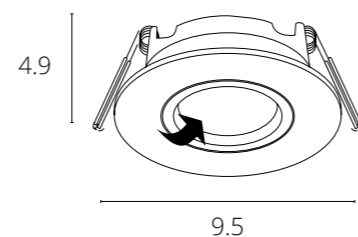

GIRO

A2867PL-1WH	Белый	GU10 35W
A2867PL-1BK	Черный	GU10 35W