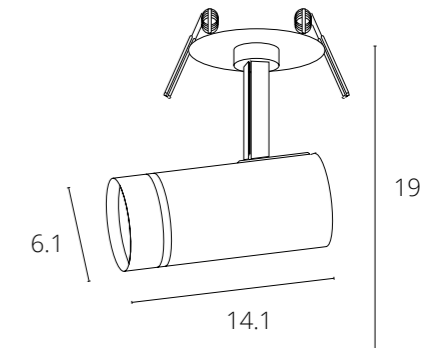

SITULA

A3731PL-1WH Белый GU10 35W

A3731PL-1BK Черный GU10 35W

NAHN

A3221PL-1WH Белый GU10 max 15W

A3221PL-1BK Черный GU10 max 15W

CEFEO

A3214PL-1WH Белый GU10 35W