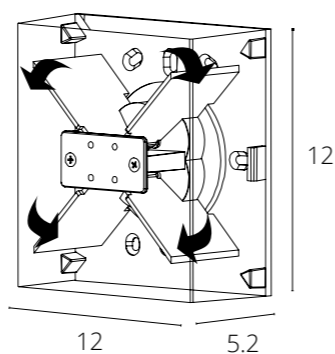

Возможность изменения угла
рассеивания светового потока