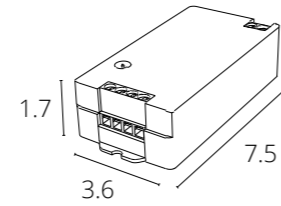

NEW

SMART контроллер

Макс. нагрузка

A70C-01CH-WF 1 канал (1x15A) DC 12-24V 180-360Вт

NEW

SMART контроллер

Макс. нагрузка

A70C-02CH-WF 2 канала (2x7.5A) DC 12-24V 180-360Вт

NEW

SMART контроллер

Макс. нагрузка

A70C-04CH-WF 4 канала (4x3.5A) DC 12-24V 180-360Вт

NEW

SMART пульт управления

A70RC-01CH-BK RF 2,4GHz 4 зоны DC 3V (2xAAA)

Для одноканального контроллера A70C-01CH-WF

NEW

SMART пульт управления

A70RC-02CH-BK RF 2,4GHz 4 зоны DC 3V (2xAAA)

Для двухканального контроллера A70C-02CH-WF

NEW

SMART пульт управления

A70RC-04CH-BK RF 2,4GHz 4 зоны DC 3V (2xAAA)

Для четырехканального контроллера A70C-04CH-WF

App Smart Life®

Возможность управления светодиодной лентой через приложение SMART LIFE, с помощью голосового помощника Яндекс Алиса, с помощью радиопульта. Пульт приобретается отдельно.