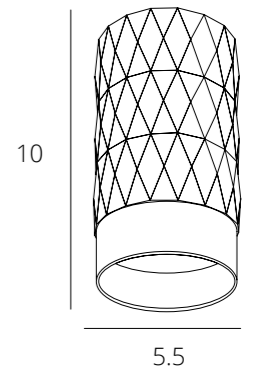

FANG

A5558PL-1WH	Белый + Золото	GU10 35W
A5658PL-1WH	Белый + Матовое золото	GU10 35W