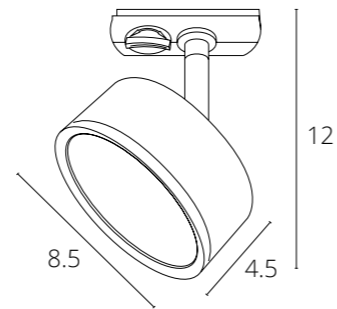

A2356PL-1BK Черный GU10, max 50W

NEW

INTERCRUS

A5547PL-1WH	Белый	GX53 max 15W
A5547PL-1BK	Черный	GX53 max 15W

MIZAR

A1311PL-1WH	Белый	GU10, max 50W
A1311PL-1BK	Черный	GU10, max 50W

Другие модели серии

См. каталог ARTE Lamp