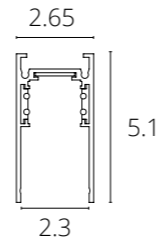

Магнитный шинопровод (трек)
Пластиковый экран и заглушка A482033 или A482006 в комплекте