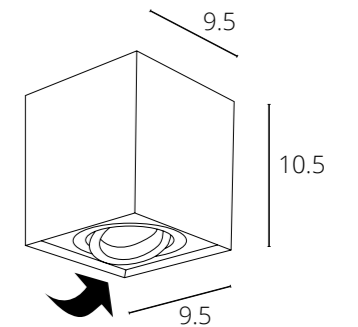

FACTOR

A5544PL-1WH	Белый	GU10 50W
A5544PL-1BK	Черный	GU10 50W