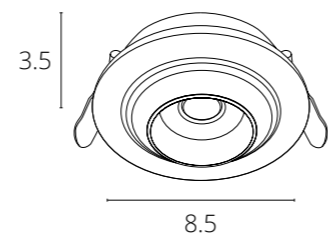

UVA

A3318PL-1WH Белый LED 10W 950 Lm 4000 K