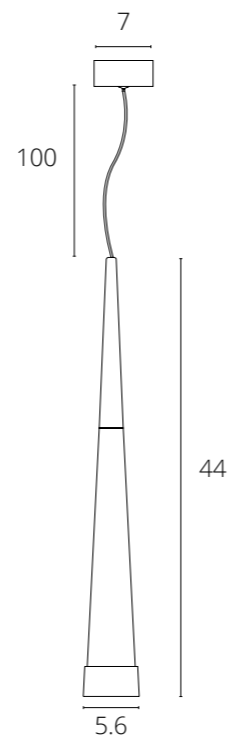

SABIK

A6010SP-1CC	Хром	LED 7W	400 Lm	4000 K
A6010SP-1BK	Черный	LED 7W	400 Lm	4000 K
A6010SP-1SG	Матовое Золото	LED 7W	400 Lm	4000 K

BASE

A410433	Белый
A410406	Черный

Потолочное основание для установки подвесных светильников в натяжной потолок. Монтажные уголки в комплект не входят