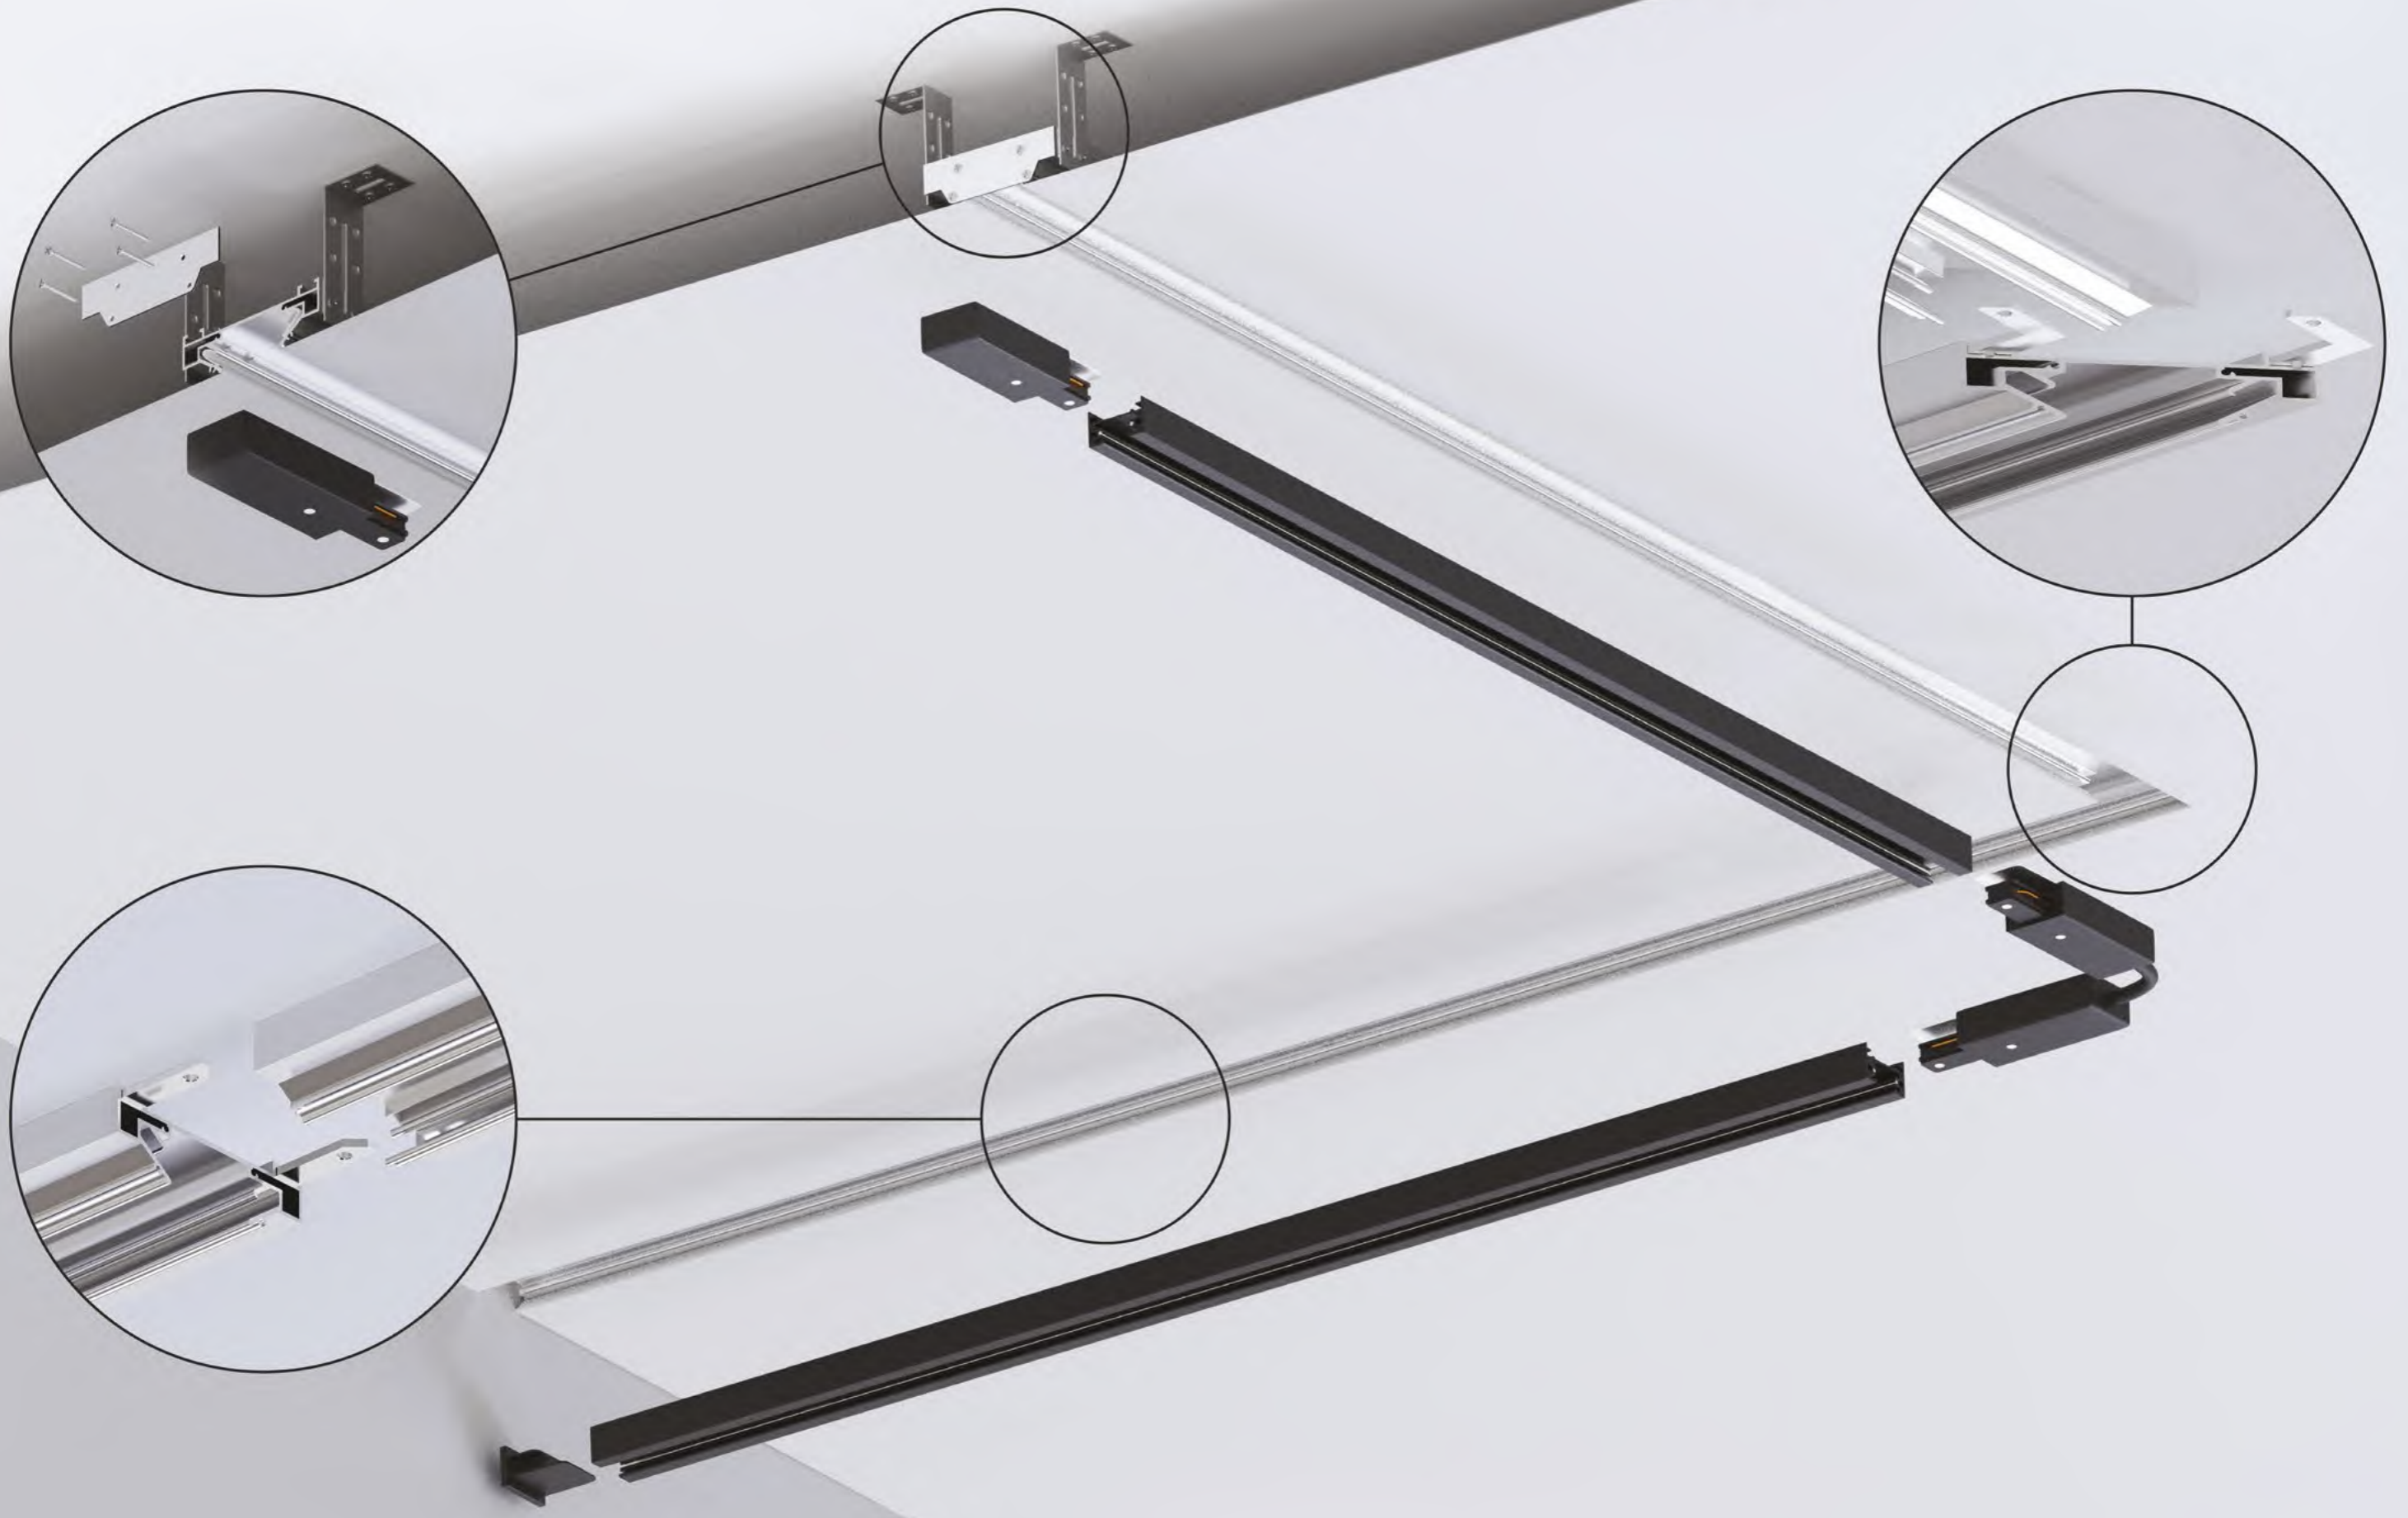

КОННЕКТОР

A641205L Серый

Коннектор угловой для профилей под натяжной потолок
Подходит к A620205, A630205, A473206
В комплекте: 2 коннектора, 4 винта

КОННЕКТОР

A641305V Серый

Коннектор угловой вертикальный для профилей под натяжной потолок
Подходит к A620205
В комплекте: 2 коннектора, 4 винта