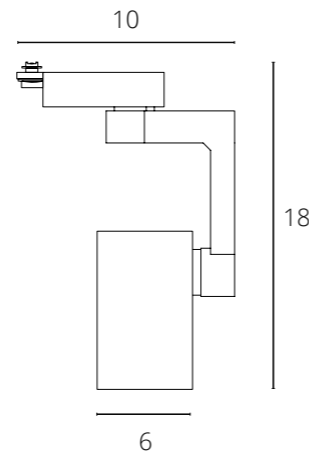

TRACCIA

A2310PL-1WH	Белый	LED 10W	800 Lm	4000 K
A2310PL-1BK	Черный	LED 10W	800 Lm	4000 K