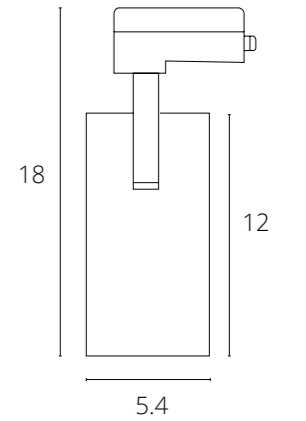

REGULUS

A4568PL-1WH	Белый	LED 13W	1000 Lm	4000 K
A4568PL-1BK	Черный	LED 13W	1000 Lm	4000 K

NEW

MERAK

A3540PL-1WH	Белый	LED 15W	1200 Lm	4000 K
A3540PL-1BK	Черный	LED 15W	1200 Lm	4000 K