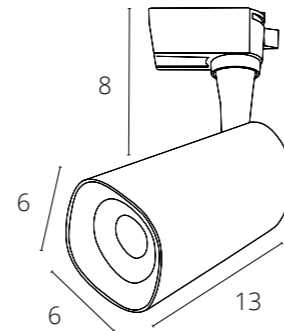

BARUT

A4562PL-1WH	Белый	LED 18W	1350 Lm	4000 K
A4562PL-1BK	Черный	LED 18W	1350 Lm	4000 K