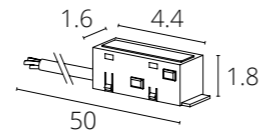

NEW

**КОННЕКТОР
ДЛЯ ВВОДА ПИТАНИЯ**

A740133	Белый	0,5 метра
A740106	Черный	0,5 метра

PLASTIC COPPER 48V IP20

NEW

**КОННЕКТОР
ДЛЯ ВВОДА ПИТАНИЯ**

A740233	Белый	2 метра
A740206	Черный	2 метра

PLASTIC COPPER 48V IP20

Используется с подвесным треком

NEW

КОННЕКТОР ПРЯМОЙ

A740333	Белый
A740306	Черный

Используется для передачи питания при последовательном соединении профилей трека

NEW

КОННЕКТОР ГИБКИЙ

A740433	Белый
A740406	Черный

Используется для передачи питания при соединении профилей трека под углом 90°