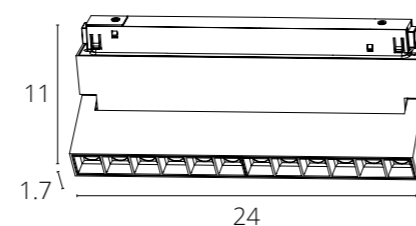

EXPERT

A5726PL-1BK Черный LED 12W 800 Lm 4000 K

EXPERT с управлением

A5746PL-1BK Черный LED 12W Smart Life® max 600 Lm 2700-6000 K