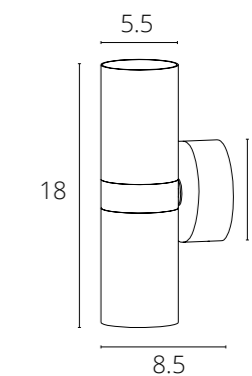

ECLIPSE

A1421AP-1WH Белый LED 5W 400 Lm 3000 K

SCATOLA

A1423AP-1WH Белый LED 5W 300 Lm 3000 K

A1423AP-1BK Черный LED 5W 300 Lm 3000 K

RAN

A3143AP-2BK Черный GU10 2x50W

A3143AP-2PB Полированная Медь GU10 2x50W