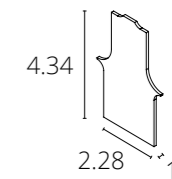

ЗАГЛУШКА ВНУТРЕННЯЯ

A485206E	Черный

Устанавливается в шинный провод, закрывая торцевое крепление полотна. В комплекте 2 шт.