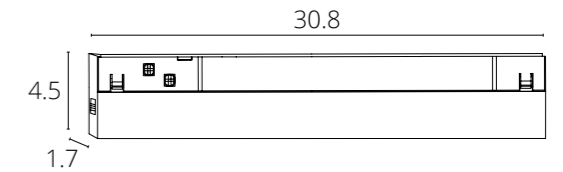

EXPERT

A5722PL-1BK Черный LED 10W 610 Lm 4000 K