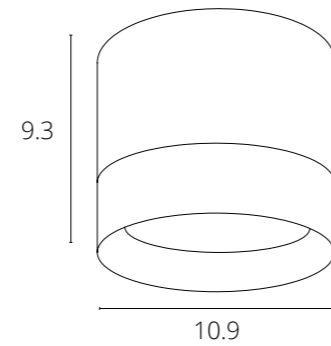

CASTOR

A554PL-1WH	Белый	GX53 max 15W
A554PL-1BK	Черный	GX53 max 15W