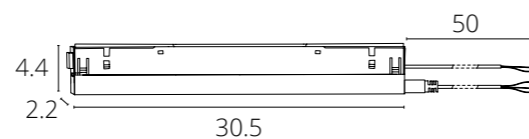

БЛОК ПИТАНИЯ для серии EXPERT

A582006	Черный	150Вт, 3А

Блок питания встраиваемый в шинопровод (трек) EXPERT