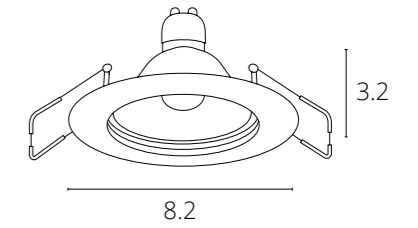

NEW

HELM

A2868PL-1WH	Белый	GU10 35W
A2868PL-1BK	Черный	GU10 35W

BASIC

A2103PL-1WH	Белый	GU10 50W
A2103PL-1BK	Черный	GU10 50W

PRAKTISCH

A1203PL-1WH	Белый	GU10 50W
A1203PL-1CC	Хром	GU10 50W
A1203PL-1SS	Матовое серебро	GU10 50W
A1203PL-1AB	Античная бронза	GU10 50W