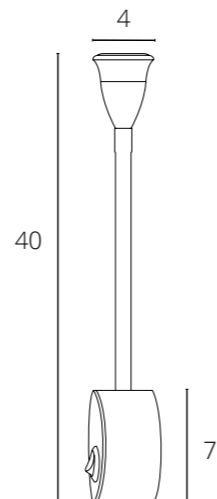

ELECTRA

A8232AP-1WH	Белый	LED 3+6W	550 Lm	3000 K
A8232AP-1BK	Черный	LED 3+6W	550 Lm	3000 K

ELECTRA

A8233AP-1WH	Белый	LED 3+7W	620 Lm	3000 K
A8233AP-1BK	Черный	LED 3+7W	620 Lm	3000 K

TWIST

A7603AP-1WH	Белый	LED 3W	180 Lm	4000 K
A7603AP-1BK	Черный	LED 3W	180 Lm	4000 K