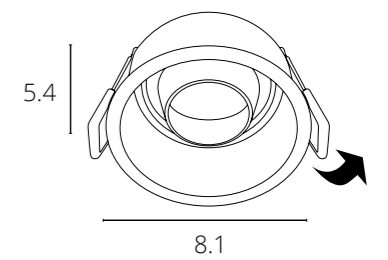

Низкая слепимость,
зрительный комфорт