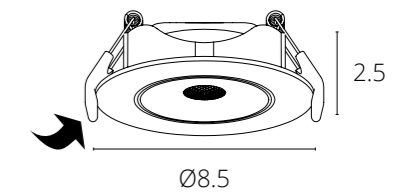

KAUS

A4761PL-1WH Белый LED 6W 500 Lm 4000 K