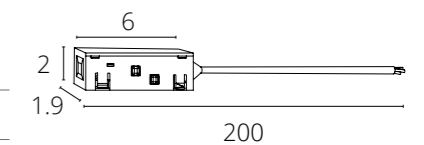

**КОННЕКТОР
ДЛЯ ВВОДА ПИТАНИЯ**

A480133 Белый 0,5 метра

PLASTIC COPPER 48V IP20

КОННЕКТОР 2.0 ПРЯМОЙ

A483333 Белый

A483306 Черный

Используется для передачи питания при последовательном соединении профилей трека

**КОННЕКТОР 2.0
ДЛЯ ВВОДА ПИТАНИЯ**

A481133 Белый 0,5 метра

A481106 Черный 0,5 метра

PLASTIC COPPER 48V IP20

КОННЕКТОР 2.0 ГИБКИЙ

A484433 Белый

A484406 Черный

Используется для передачи питания при соединении профилей трека под углом 90°

**КОННЕКТОР
ДЛЯ ВВОДА ПИТАНИЯ**

A480233 Белый 2 метра

A480206 Черный 2 метра

PLASTIC COPPER 48V IP20

Используется с подвесным треком

**КОННЕКТОР 2.0
ДЛЯ ВВОДА ПИТАНИЯ**

A482233 Белый 2 метра

A482206 Черный 2 метра

PLASTIC COPPER 48V IP20

Используется с подвесным треком