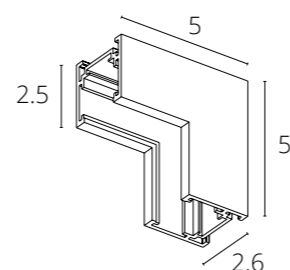

КОННЕКТОР УГЛОВОЙ

A740733	Белый
A740706	Черный

Коннектор угловой внутренний
для накладного магнитного шинопровода