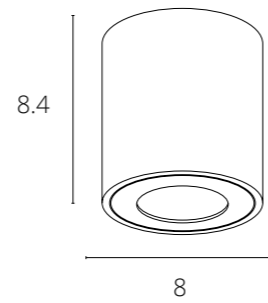

NEW

TINO

A1468PL-1WH	Белый	GU10 35W
A1468PL-1BK	Черный	GU10 35W

NEW

TINO

A1469PL-1WH	Белый	GU10 35W
A1469PL-1BK	Черный	GU10 35W

NEW

INTERCRUS