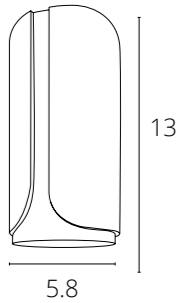

NEW

INTERCRUS

A5548PL-1WH	Белый	GX53 max 15W
A5548PL-1BK	Черный	GX53 max 15W

NEW

PINO

A7376PL-1WH	Белый	GU10 35W
A7376PL-1BK	Черный	GU10 35W

INTERCRUS

A5549PL-1WH	Белый	GX53 max 15W
A5549PL-1BK	Черный	GX53 max 15W

GAMBO

A5551PL-1WH	Белый	GX53 max 15W
A5551PL-1BK	Черный	GX53 max 15W

LIBRA

A3316PL-1WH	Белый	GU10 50W
A3316PL-1GY	Серый	GU10 50W
A3316PL-1BK	Черный	GU10 50W

EFFETTO

A5553PL-1WH	Белый	GX53 max 11W
A5553PL-1BK	Черный	GX53 max 11W