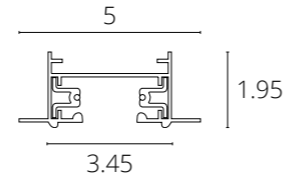

Коннектор-токоподвод A160106 / A160133 заглушка A210106 / A210133 в комплекте.