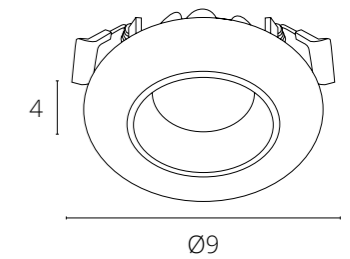

ALIOTH

A7991PL-1WH Белый LED 6W 300 Lm 4000 K