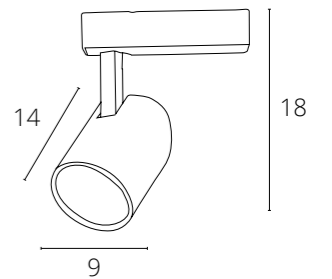

AMICO

A1810PL-1WH	Белый	LED 10W	800 Lm	4000 K
A1811PL-1WH	Белый	LED 10W	800 Lm	3000 K
A1810PL-1BK	Черный	LED 10W	800 Lm	4000 K
A1811PL-1BK	Черный	LED 10W	800 Lm	3000 K

ATILLO

A2315PL-1WH	Белый	LED 15W	1350 Lm	4000 K
A2315PL-1BK	Черный	LED 15W	1350 Lm	4000 K