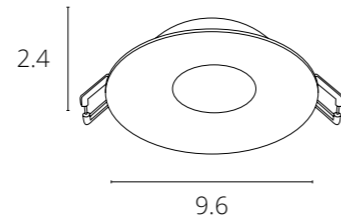

FULU

A2169PL-1WH Белый GU10 50W

ALKES

A2161PL-1WH Белый GU10 50W

ANSER

A2160PL-1WH Белый GU10 50W

ALKES

A2161PL-2WH Белый GU10 2x50W

TAURUS

A6663PL-1WH Белый GU10 50W

A6663PL-1BK Черный + Белый GU10 50W

Низкая слепимость,
зрительный комфорт

KEID

A2162PL-1WH Белый GU10 50W