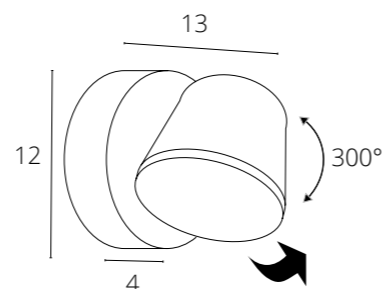

CHICO

A2212AL-1BK	Черный	LED 6W	360 Lm	4000 K