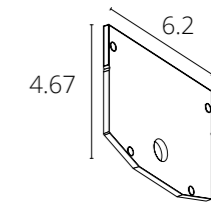

NEW

ШИНОПРОВОД ДЛЯ НАТЯЖНОГО ПОТОЛКА

A473206	Черный	2 метра
A474306	Черный	3 метра

Магнитный шинный провод LINEA для натяжного потолка с гарпунной системой крепления полотна. Внутренняя A483206E и внешняя A485206E торцевые заглушки приобретаются отдельно, в комплекте 2 декоративные вставки.

ЗАГЛУШКА ВНЕШНЯЯ

A483206E	Черный

Торцевая заглушка для магнитного шинного провода A473206 или A474306 встраиваемого в натяжной потолок. В комплекте 2 шт.

ЗАГЛУШКА ВНУТРЕННЯЯ

A485206E	Черный

Устанавливается в шинный провод, закрывая торцевое крепление полотна. В комплекте 2 шт.

КОННЕКТОР

A641105I	Серый

Коннектор прямой для профилей под натяжной потолок. Подходит к A620205, A630205, A473206. В комплекте: 2 коннектора, 4 винта.

КОННЕКТОР

A641205L	Серый

Коннектор угловой для профилей под натяжной потолок. Подходит к A620205, A630205, A473206. В комплекте: 2 коннектора, 4 винта.