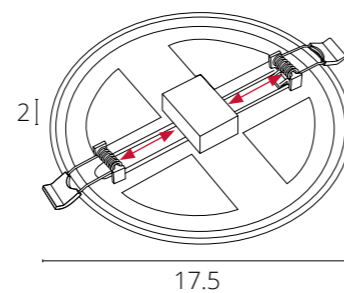

MESURA

A7971PL-1WH	Белый	LED 6W	300 Lm	4000 K
A7977PL-1WH	Белый	LED 6W	300 Lm	3000 K

Крепления регулируются под монтажное отверстие
Драйвер входит в комплект поставки

MESURA

A7972PL-1WH	Белый	LED 9W	500 Lm	4000 K
A7973PL-1WH	Белый	LED 9W	500 Lm	6500 K
A7978PL-1WH	Белый	LED 9W	500 Lm	3000 K

Крепления регулируются под монтажное отверстие
Драйвер входит в комплект поставки

MESURA

A7974PL-1WH	Белый	LED 14W	1000 Lm	4000 K
A7975PL-1WH	Белый	LED 14W	1000 Lm	6500 K
A7979PL-1WH	Белый	LED 14W	1000 Lm	3000 K

Крепления регулируются под монтажное отверстие
Драйвер входит в комплект поставки

MESURA

A7976PL-1WH	Белый	LED 20W	1400 Lm	4000 K

Крепления регулируются под монтажное отверстие
Драйвер входит в комплект поставки

PRIOR

A7981PL-1WH	Белый	LED 6W	460 Lm	4000 K

Крепления регулируются под монтажное отверстие
Драйвер входит в комплект поставки

PRIOR

A7982PL-1WH	Белый	LED 12W	920 Lm	4000 K

Крепления регулируются под монтажное отверстие
Драйвер входит в комплект поставки

PRIOR

A7983PL-1WH	Белый	LED 18W	1350 Lm	4000 K

Крепления регулируются под монтажное отверстие
Драйвер входит в комплект поставки