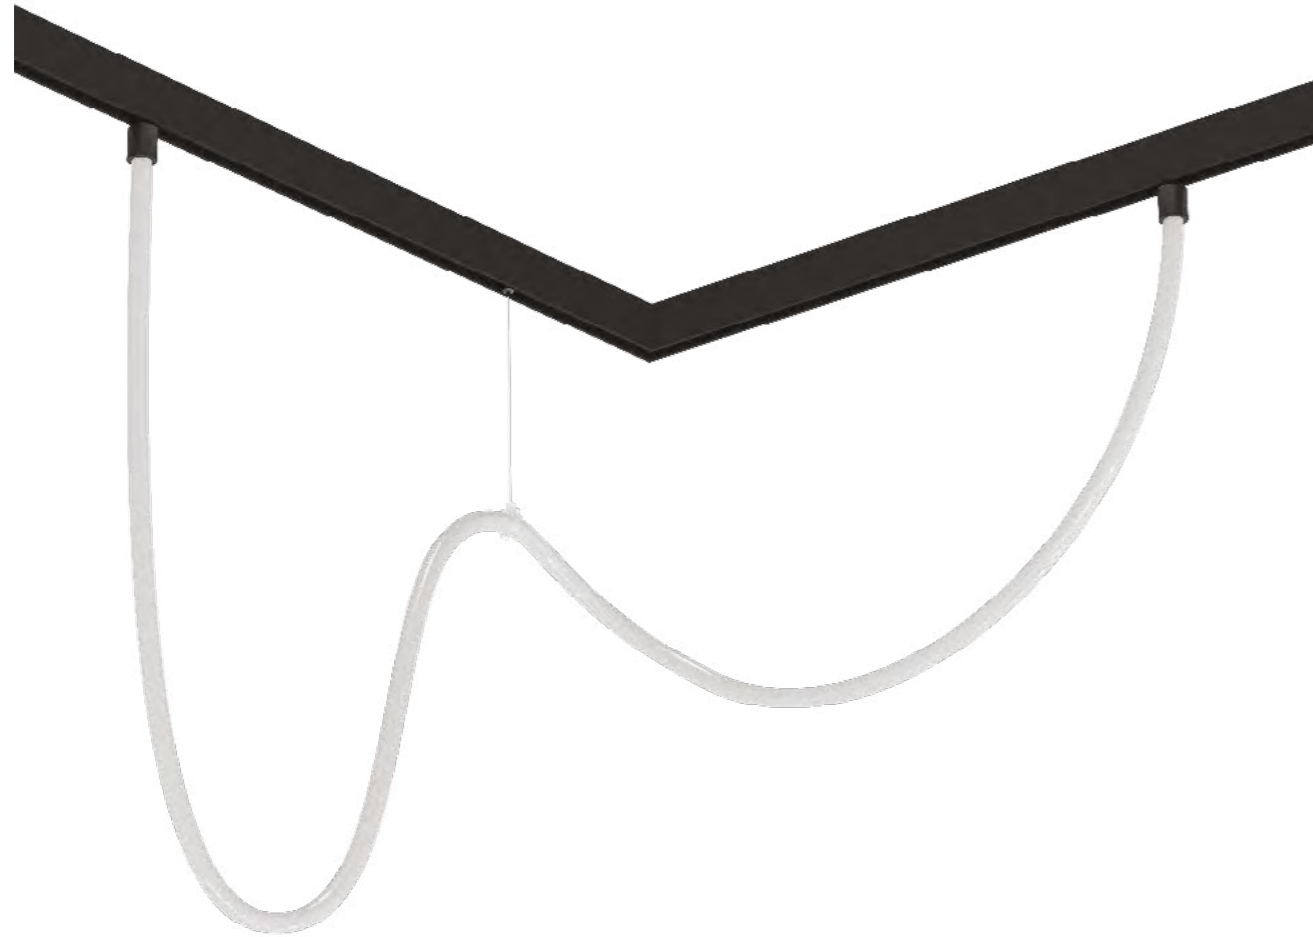

A5746PL-1BK Черный LED 12W Smart Life® max 600 Lm 2700-6000 K

NEW

LOOP

A4910PL-1WH	Белый	LED 35W	3000 Lm	4000 K	2,5 метра
A4910PL-1BK	Черный	LED 35W	3000 Lm	4000 K	2,5 метра
A4911PL-1WH	Белый	LED 65W	5800 Lm	4000 K	5 метров
A4911PL-1BK	Черный	LED 65W	5800 Lm	4000 K	5 метров