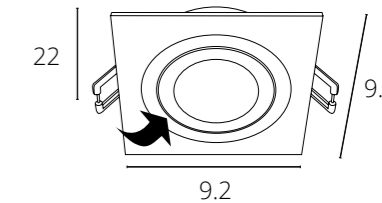

A2167PL-1WH Белый GU10 50W

A2167PL-1BK Черный GU10 50W

NEW

TARF

A2178PL-1WH Белый GU10 35W

A2178PL-1BK Черный GU10 35W

TARF

A2168PL-1WH Белый GU10 50W