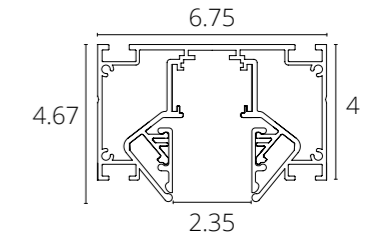

Коннектор угловой вертикальный для профилей под натяжной потолок
Подходит к A620205
В комплекте: 2 коннектора, 4 винта

NEW

ШИНОПРОВОД ДЛЯ НАТЯЖНОГО ПОТОЛКА

A473206	Черный	2 метра
A474306	Черный	3 метра

Магнитный шинный провод LINEA для натяжного потолка с гарпунной системой крепления полотна. Внутренняя A483206E и внешняя A485206E торцевые заглушки приобретаются отдельно, в комплекте 2 декоративные вставки.