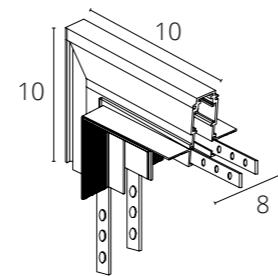

A590206	Черный	2 метра
---------	--------	---------

Коннектор для ввода питания
Используется с подвесным треком

КОННЕКТОР УГЛОВОЙ

A590906	Черный
---------	--------

Коннектор угловой внутренний для встраиваемого магнитного шинопровода