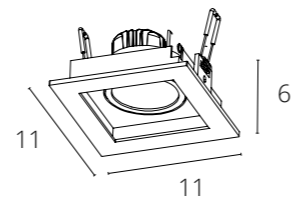

GRADO

A2905PL-1WH	Белый	LED 5W	350 Lm	3000 K
A2705PL-1WH	Белый	LED 5W	350 Lm	4200 K