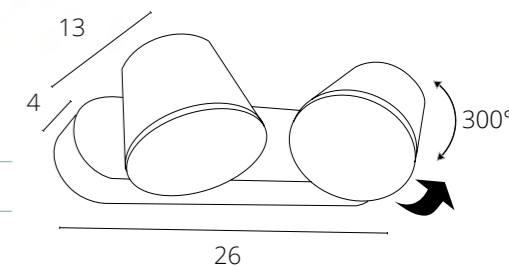

CHICO

A2212AL-2BK	Черный	LED 2x6W	720 Lm	4000 K