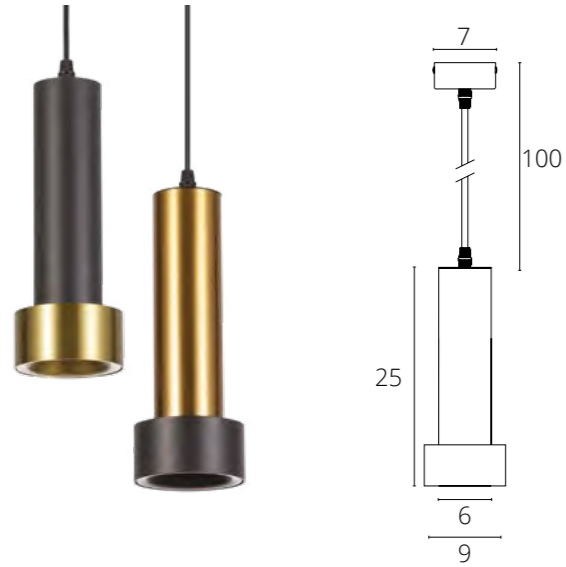

A1516SP-1BK Черный GU10 35W

SIRIUS

A1524SP-1WH Белый GU10 35W

A1524SP-1BK Черный GU10 35W

RAN

- A3144SP-1BK Черный GU10 50W
- A3144SP-1PB Полированная медь GU10 50W

RAN

- A3147SP-1BK Черный GU10 50W
- A3147SP-1PB Полированная медь GU10 50W