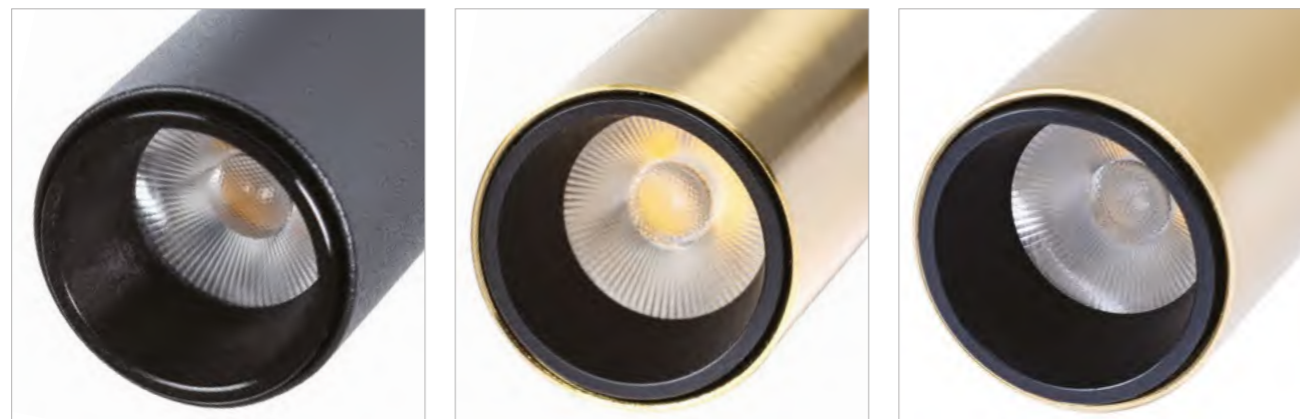

LINEA

A4630PL-1BK	Черный	LED 8W	490 Lm	4000 K
A4640PL-1WH	Белый	LED 8W	490 Lm	3000 K
A4640PL-1BK	Черный	LED 8W	490 Lm	3000 K

LINEA 2.0

A4660PL-1WH	Белый	LED 8W	490 Lm	4000 K
A4660PL-1BK	Черный	LED 8W	490 Lm	4000 K
A4660PL-1SG	Матовое золото	LED 8W	490 Lm	4000 K
A4660PL-1AB	Античная бронза	LED 8W	490 Lm	4000 K
A4670PL-1WH	Белый	LED 8W	490 Lm	3000 K
A4670PL-1BK	Черный	LED 8W	490 Lm	3000 K

LINEA 2.0 с управлением

A4680PL-1BK	Черный	LED 8W	0/1-10V	490 Lm	4000 K
A4690PL-1WH	Белый	LED 8W	Smart Life®	max 400 Lm	2700-6000 K
A4690PL-1BK	Черный	LED 8W	Smart Life®	max 400 Lm	2700-6000 K

App Smart Life®