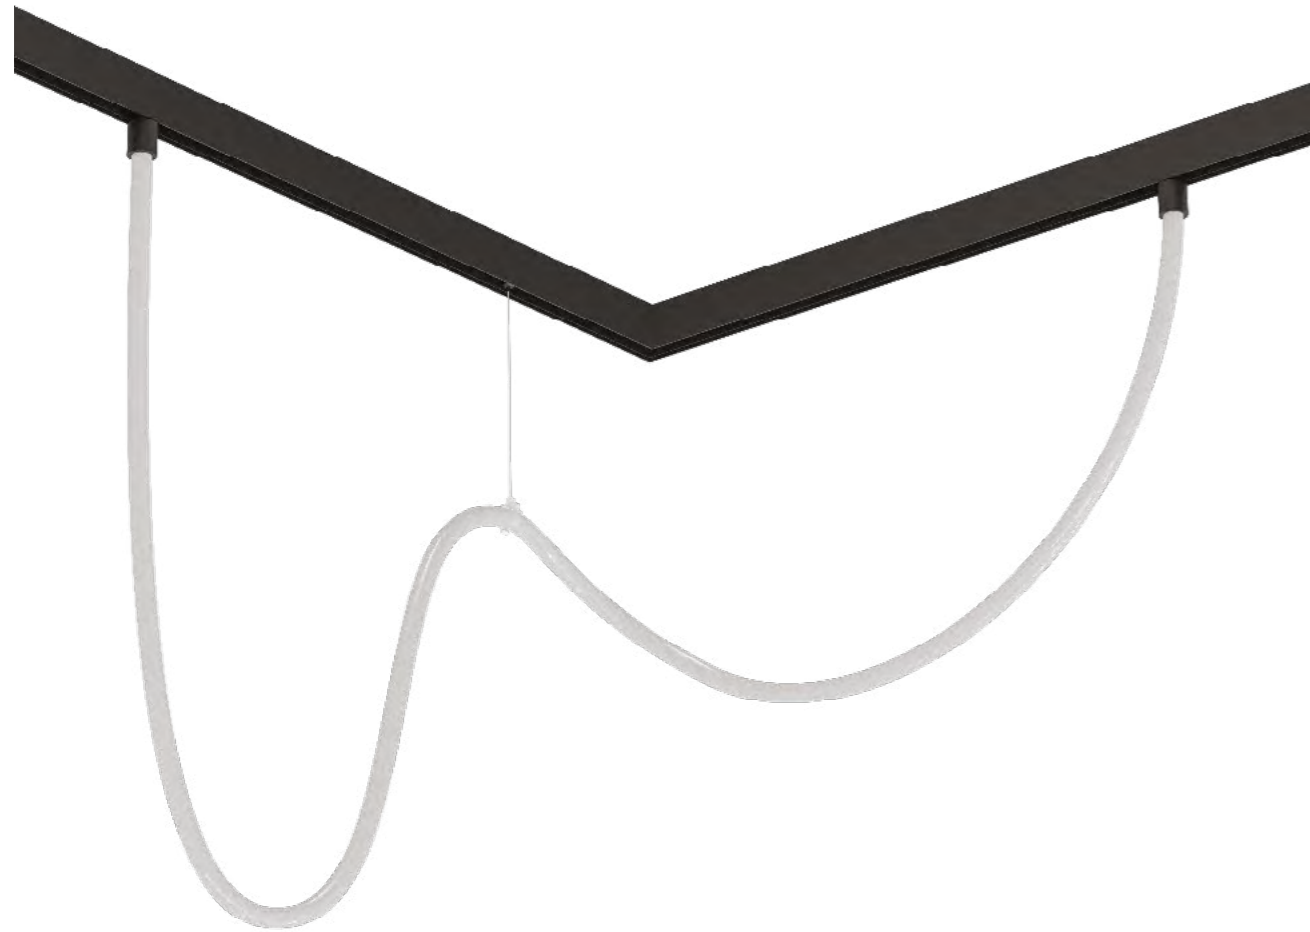

NEW

LOOP

A4910PL-1WH	Белый	LED 35W	3000 Lm	4000 K	2,5 метра
A4910PL-1BK	Черный	LED 35W	3000 Lm	4000 K	2,5 метра
A4911PL-1WH	Белый	LED 65W	5800 Lm	4000 K	5 метров
A4911PL-1BK	Черный	LED 65W	5800 Lm	4000 K	5 метров

Адаптеры для шинпровода (трека) приобретаются отдельно.

NEW

АДАПТЕР С ВВОДОМ ПИТАНИЯ

A492033-1	Белый	No driver
A492006-1	Черный	No driver

Подходит для серий LINEA и OPTIMA

NEW

АДАПТЕР-КОННЕКТОР

A492033-2	Белый
A492006-2	Черный

Подходит для серий LINEA и OPTIMA

NEW

Подвес-держатель в шинпроводе (ТРЕК)

A492233	Белый	2 метра
A492206	Черный	2 метра

Подходит для серий LINEA и OPTIMA

NEW

Подвес-держатель с потолочным креплением

A492433	Белый	2 метра

Подходит для серий LINEA, EXPERT и OPTIMA