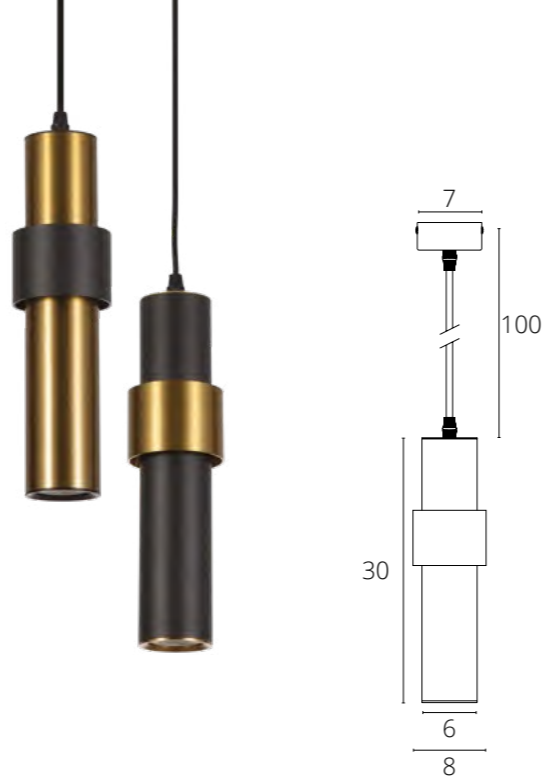

A1516SP-1BK Черный GU10 35W

SIRIUS

A1524SP-1WH Белый GU10 35W

A1524SP-1BK Черный GU10 35W

RAN

- A3144SP-1BK Черный GU10 50W
- A3144SP-1PB Полированная медь GU10 50W

RAN

- A3147SP-1BK Черный GU10 50W
- A3147SP-1PB Полированная медь GU10 50W