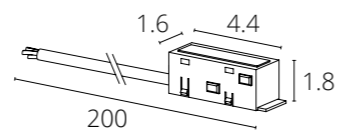

NEW

**КОННЕКТОР
ДЛЯ ВВОДА ПИТАНИЯ**

A740133	Белый	0,5 метра
A740106	Черный	0,5 метра

PLASTIC COPPER 48V IP20

NEW

**КОННЕКТОР
ДЛЯ ВВОДА ПИТАНИЯ**

A740233	Белый	2 метра
A740206	Черный	2 метра

PLASTIC COPPER 48V IP20

Используется с подвесным треком

NEW

КОННЕКТОР ПРЯМОЙ

A740333	Белый
A740306	Черный

Используется для передачи питания при последовательном соединении профилей трека

NEW

КОННЕКТОР ГИБКИЙ

A740433	Белый
A740406	Черный

Используется для передачи питания при соединении профилей трека под углом 90°