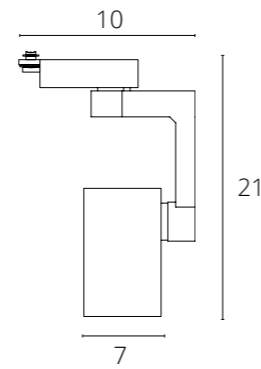

TRACCIA

A2320PL-1WH	Белый	LED 20W	1600 Lm	4000 K
A2321PL-1WH	Белый	LED 20W	1600 Lm	3000 K
A2320PL-1BK	Черный	LED 20W	1600 Lm	4000 K
A2321PL-1BK	Черный	LED 20W	1600 Lm	3000 K