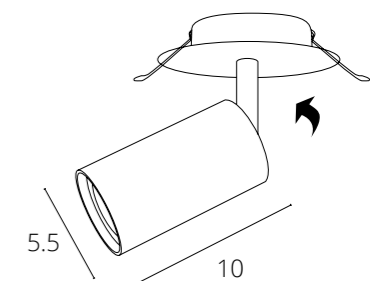

CEFEO

A3214PL-1WH Белый GU10 35W

A3214PL-1BK Черный GU10 35W