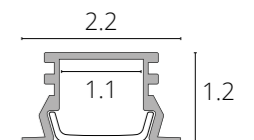

INTEGRATION

A221205R	Серый	2 метра

Профиль встраиваемый для установки светодиодных лент шириной не более 10 мм.
В комплекте: 2м профиль, 2м рассеиватель, 2 заглушки, 4 крепежа, 4 винта.