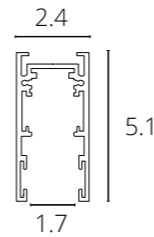

ПРОФИЛЬ ДЛЯ НАТЯЖНОГО ПОТОЛКА

A640205	Серый	2 метра

Профиль для монтажа накладного магнитного шинопровода EXPERT в натяжной потолок