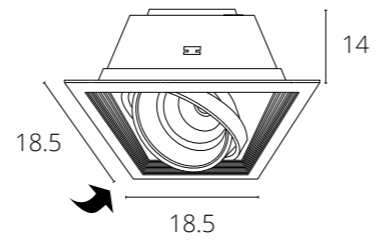

MERGA

A8450PL-1WH Белый LED 25W 2450 Lm 4000 K