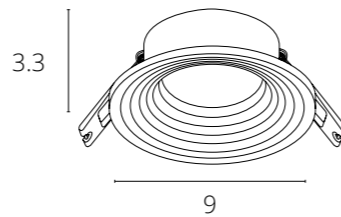

ALKES

A2161PL-1WH Белый GU10 50W