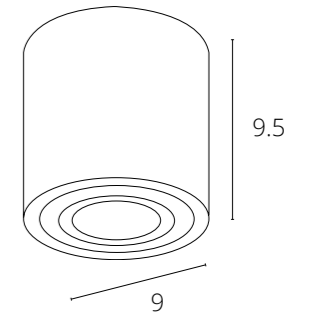

NEW

TINO

A1468PL-1WH	Белый	GU10 35W
A1468PL-1BK	Черный	GU10 35W

NEW

TINO

A1469PL-1WH	Белый	GU10 35W
A1469PL-1BK	Черный	GU10 35W

NEW

INTERCRUS

A5543PL-1WH	Белый	GX53 max 15W
A5543PL-1BK	Черный	GX53 max 15W

GALOPIN

A1460PL-1WH	Белый	GU10 35W
A1460PL-1BK	Черный	GU10 35W

GALOPIN

A1461PL-1WH	Белый	GU10 35W
A1461PL-1BK	Черный	GU10 35W