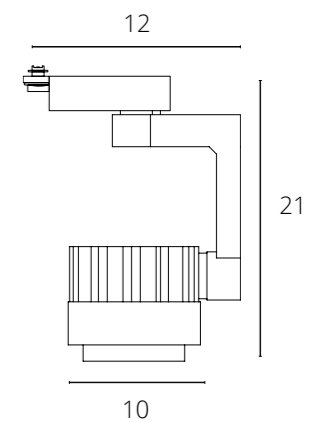

VIGILE

A1620PL-1WH Белый LED 20W 1600 Lm 4000 K