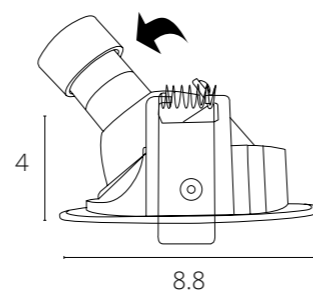

ACCENTO

A3217PL-1WH Белый GU10 / G5.3 50W

A3217PL-1BK Черный GU10 / G5.3 50W