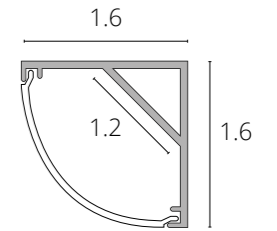

SURFACE

A161605S	Серый	2 метра

Профиль накладной угловой для установки светодиодных лент шириной не более 10 мм.
В комплекте: 2м профиль, 2м рассеиватель, 2 заглушки, 4 крепежа, 4 винта.