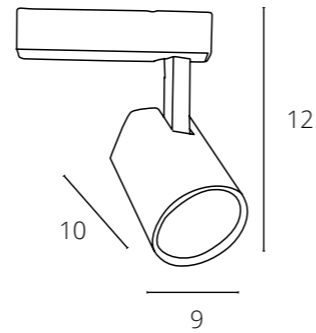

AMICO

A1810PL-1WH	Белый	LED 10W	800 Lm	4000 K
A1811PL-1WH	Белый	LED 10W	800 Lm	3000 K
A1810PL-1BK	Черный	LED 10W	800 Lm	4000 K
A1811PL-1BK	Черный	LED 10W	800 Lm	3000 K

ATILLO

A2315PL-1WH	Белый	LED 15W	1350 Lm	4000 K
A2315PL-1BK	Черный	LED 15W	1350 Lm	4000 K