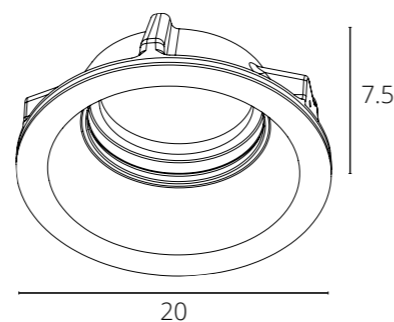

INVISIBLE

A9110PL-1WH Белый GU10 35W

Требуемая толщина потолка - 9-15mm

12.5x12.5

INVISIBLE

A9270PL-1WH Белый G53 50W

Требуемая толщина потолка - 9-15mm

20.5

INVISIBLE

A9215PL-1WH Белый GU10 35W

Требуемая толщина потолка - 9-15mm

16

СПОСОБ МОНТАЖА СВЕТИЛЬНИКОВ СЕРИИ INVISIBLE С ТОЛЩИНОЙ ПОТОЛКА 12MM

СПОСОБ МОНТАЖА СВЕТИЛЬНИКОВ СЕРИИ INVISIBLE С ТОЛЩИНОЙ ПОТОЛКА 9-15MM

РЕГУЛИРУЕМАЯ ПЕРФОРИРОВАННАЯ СКОБА-КРЕПЛЕНИЕ - ДЛЯ РАЗНОЙ ТОЛЩИНЫ ФАЛЬШ-ПОТОЛКА