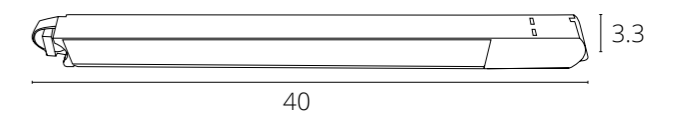

LINEETTA

A4574PL-1WH	Белый	LED 20W	1250 Lm	4000 K
A4574PL-1BK	Черный	LED 20W	1250 Lm	4000 K