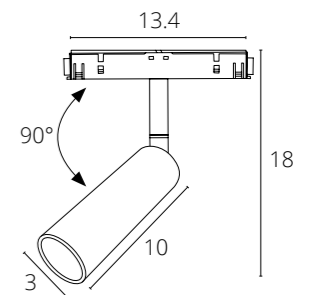

LINEA

A4630PL-1BK	Черный	LED 8W	490 Lm	4000 K
A4640PL-1WH	Белый	LED 8W	490 Lm	3000 K
A4640PL-1BK	Черный	LED 8W	490 Lm	3000 K