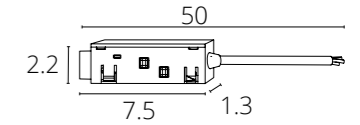

ШИНОПРОВОД ВСТРАИВАЕМЫЙ

A580106	Черный	1 метр
A580206	Черный	2 метра

Магнитный шинопровод (трек) встраиваемый в гипсокартон толщиной 12,5 мм
Пластиковый экран и заглушка A592106 в комплекте

КОННЕКТОР

A590106	Черный	0,5 метра

Коннектор для ввода питания

КОННЕКТОР УГЛОВОЙ

A590706	Черный

Коннектор угловой для встраиваемого магнитного шинопровода

КОННЕКТОР

A590206	Черный	2 метра

Коннектор для ввода питания
Используется с подвесным треком

КОННЕКТОР УГЛОВОЙ

A590906	Черный

Коннектор угловой внутренний для встраиваемого магнитного шинопровода

КОННЕКТОР ПРЯМОЙ

A583006	Черный

Соединитель прямой механический для встраиваемого магнитного шинопровода
В комплекте: 2 шт

КОННЕКТОР

A590306	Черный

Коннектор токопроводящий прямой
Используется для передачи питания при последовательном соединении профилей трека

ЗАГЛУШКА

A592106	Черный

Заглушки для встраиваемого магнитного шинопровода
В комплекте: 2 шт

КОННЕКТОР 2.0

A590406	Черный

Коннектор токопроводящий гибкий
Используется для передачи питания при соединении профилей трека под углом 90°