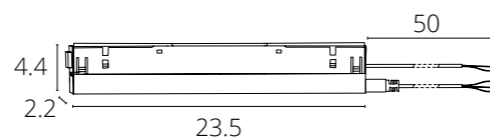

Блок питания встраиваемый в шинопровод (трек) LINEA

БЛОК ПИТАНИЯ для серии LINEA

A482706	Черный	100Вт, 2А
---------	--------	-----------

Блок питания встраиваемый в шинопровод (трек) LINEA для диммируемых трековых светильников 0/1-10V