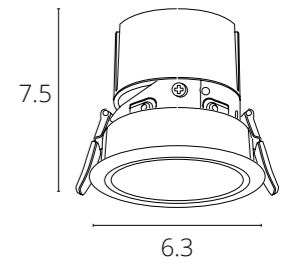

TABIT

A8433PL-1WH	Белый	LED 12W	920 Lm	4000 K
-------------	-------	---------	--------	--------

NEW

UVA

A3317PL-1WH Белый LED 7W 600 Lm 4000 K

NEW

SCROLL

A3311PL-1WH Белый LED 7W 650 Lm 4000 K