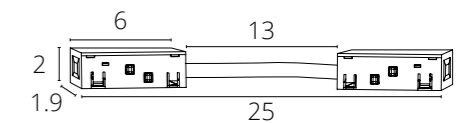

**КОННЕКТОР 2.0
ДЛЯ ВВОДА ПИТАНИЯ**

A481133 Белый 0,5 метра

A481106 Черный 0,5 метра

PLASTIC COPPER 48V IP20

КОННЕКТОР 2.0 ГИБКИЙ

A484433 Белый

A484406 Черный

Используется для передачи питания при соединении профилей трека под углом 90°