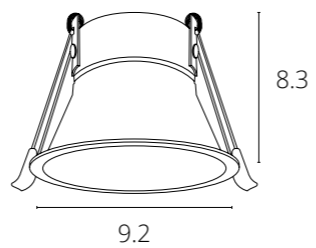

GRUS

A6667PL-1WH Белый GU10 50W