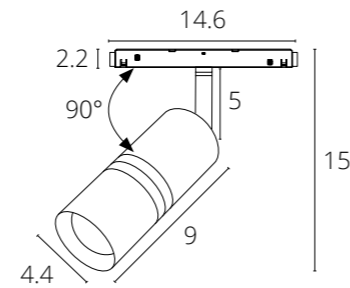

EXPERT

A5720PL-1BK Черный LED 8W 650 Lm 4000 K