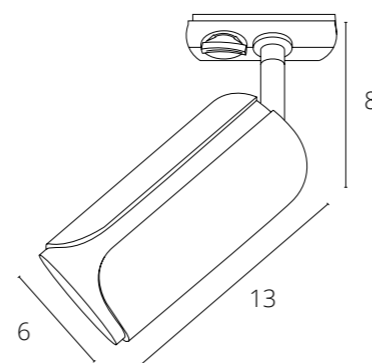

NEW

PINO

A7375PL-1WH	Белый	GU10, max 50W
A7375PL-1BK	Черный	GU10, max 50W

NEW

IMAI

A2364PL-1WH	Белый	GU10, max 50W
A2364PL-1BK	Черный	GU10, max 50W

Другие модели серии

См. каталог
ARTE Lamp