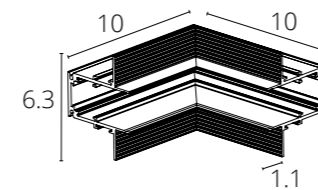

КОННЕКТОР УГЛОВОЙ

A480933	Белый
A480906	Черный

Коннектор угловой внутренний для магнитного шинного провода встраиваемого в гипсокартон толщиной 9 мм