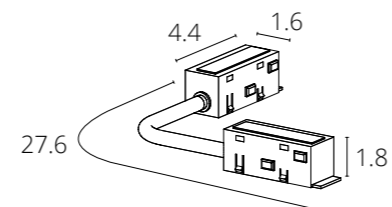

КОННЕКТОР ГИБКИЙ

A740433	Белый
A740406	Черный

Используется для передачи питания при соединении профилей трека под углом 90°