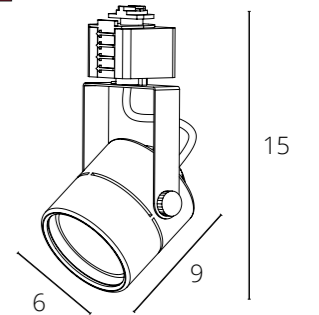

A2356PL-1BK Черный GU10, max 50W

NEW

INTERCRUS

A5547PL-1WH	Белый	GX53 max 15W
A5547PL-1BK	Черный	GX53 max 15W

MIZAR

A1311PL-1WH	Белый	GU10, max 50W
A1311PL-1BK	Черный	GU10, max 50W

Другие модели серии

См. каталог ARTE Lamp