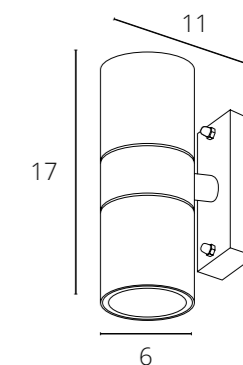

MISTERO

A3302AL-2WH	Белый	GU10 2x35W
A3302AL-2GY	Серый	GU10 2x35W
A3302AL-2BK	Черный	GU10 2x35W