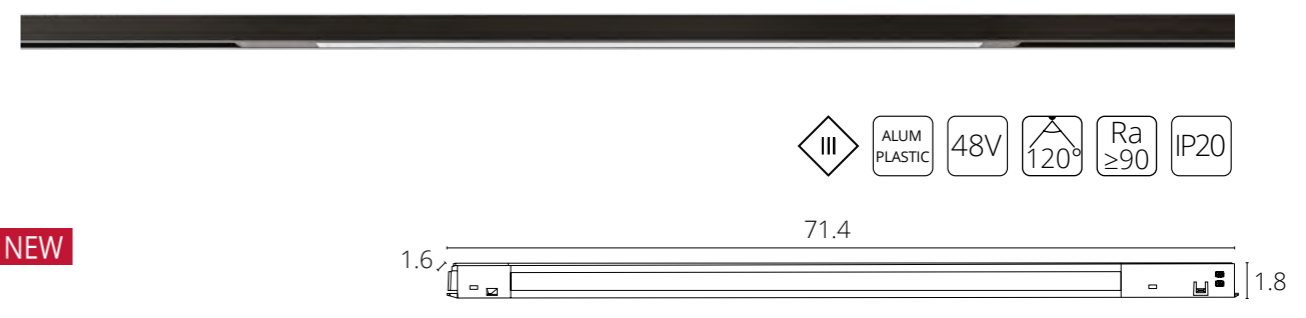

NEW

ОПТИМА

A7263PL-1WH	БЕЛЫЙ	LED 10W	420 Lm	4000 K
A7283PL-1WH	БЕЛЫЙ	LED 10W	420 Lm	3000 K
A7263PL-1BK	ЧЕРНЫЙ	LED 10W	420 Lm	4000 K
A7283PL-1BK	ЧЕРНЫЙ	LED 10W	420 Lm	3000 K

NEW

ОПТИМА

A7261PL-1WH	Белый	LED 12W	1300 Lm	4000 K
A7281PL-1WH	Белый	LED 12W	1300 Lm	3000 K
A7261PL-1BK	Черный	LED 12W	1300 Lm	4000 K
A7281PL-1BK	Черный	LED 12W	1300 Lm	3000 K