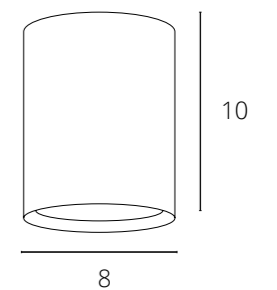

TORRE

A1532PL-1WH	Белый + Серебро	GU10 35W
A1532PL-1BK	Черный + Золото	GU10 35W