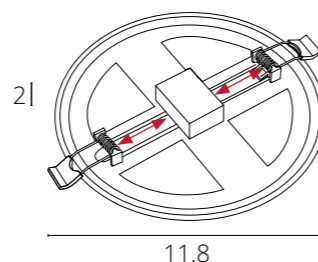

MESURA

A7971PL-1WH	Белый	LED 6W	300 Lm	4000 K
A7977PL-1WH	Белый	LED 6W	300 Lm	3000 K

Крепления регулируются под монтажное отверстие
Драйвер входит в комплект поставки

MESURA

A7972PL-1WH	Белый	LED 9W	500 Lm	4000 K
A7973PL-1WH	Белый	LED 9W	500 Lm	6500 K
A7978PL-1WH	Белый	LED 9W	500 Lm	3000 K

Крепления регулируются под монтажное отверстие
Драйвер входит в комплект поставки

MESURA

A7974PL-1WH	Белый	LED 14W	1000 Lm	4000 K
A7975PL-1WH	Белый	LED 14W	1000 Lm	6500 K
A7979PL-1WH	Белый	LED 14W	1000 Lm	3000 K

Крепления регулируются под монтажное отверстие
Драйвер входит в комплект поставки

MESURA

A7976PL-1WH	Белый	LED 20W	1400 Lm	4000 K

Крепления регулируются под монтажное отверстие
Драйвер входит в комплект поставки

PRIOR

A7981PL-1WH	Белый	LED 6W	460 Lm	4000 K

Крепления регулируются под монтажное отверстие
Драйвер входит в комплект поставки

PRIOR

A7982PL-1WH	Белый	LED 12W	920 Lm	4000 K

Крепления регулируются под монтажное отверстие
Драйвер входит в комплект поставки

PRIOR

A7983PL-1WH	Белый	LED 18W	1350 Lm	4000 K

Крепления регулируются под монтажное отверстие
Драйвер входит в комплект поставки