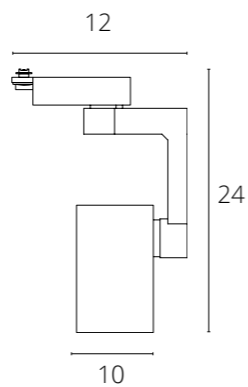

TRACCIA

A2330PL-1WH	Белый	LED 30W	2400 Lm	4000 K
A2330PL-1BK	Черный	LED 30W	2400 Lm	4000 K