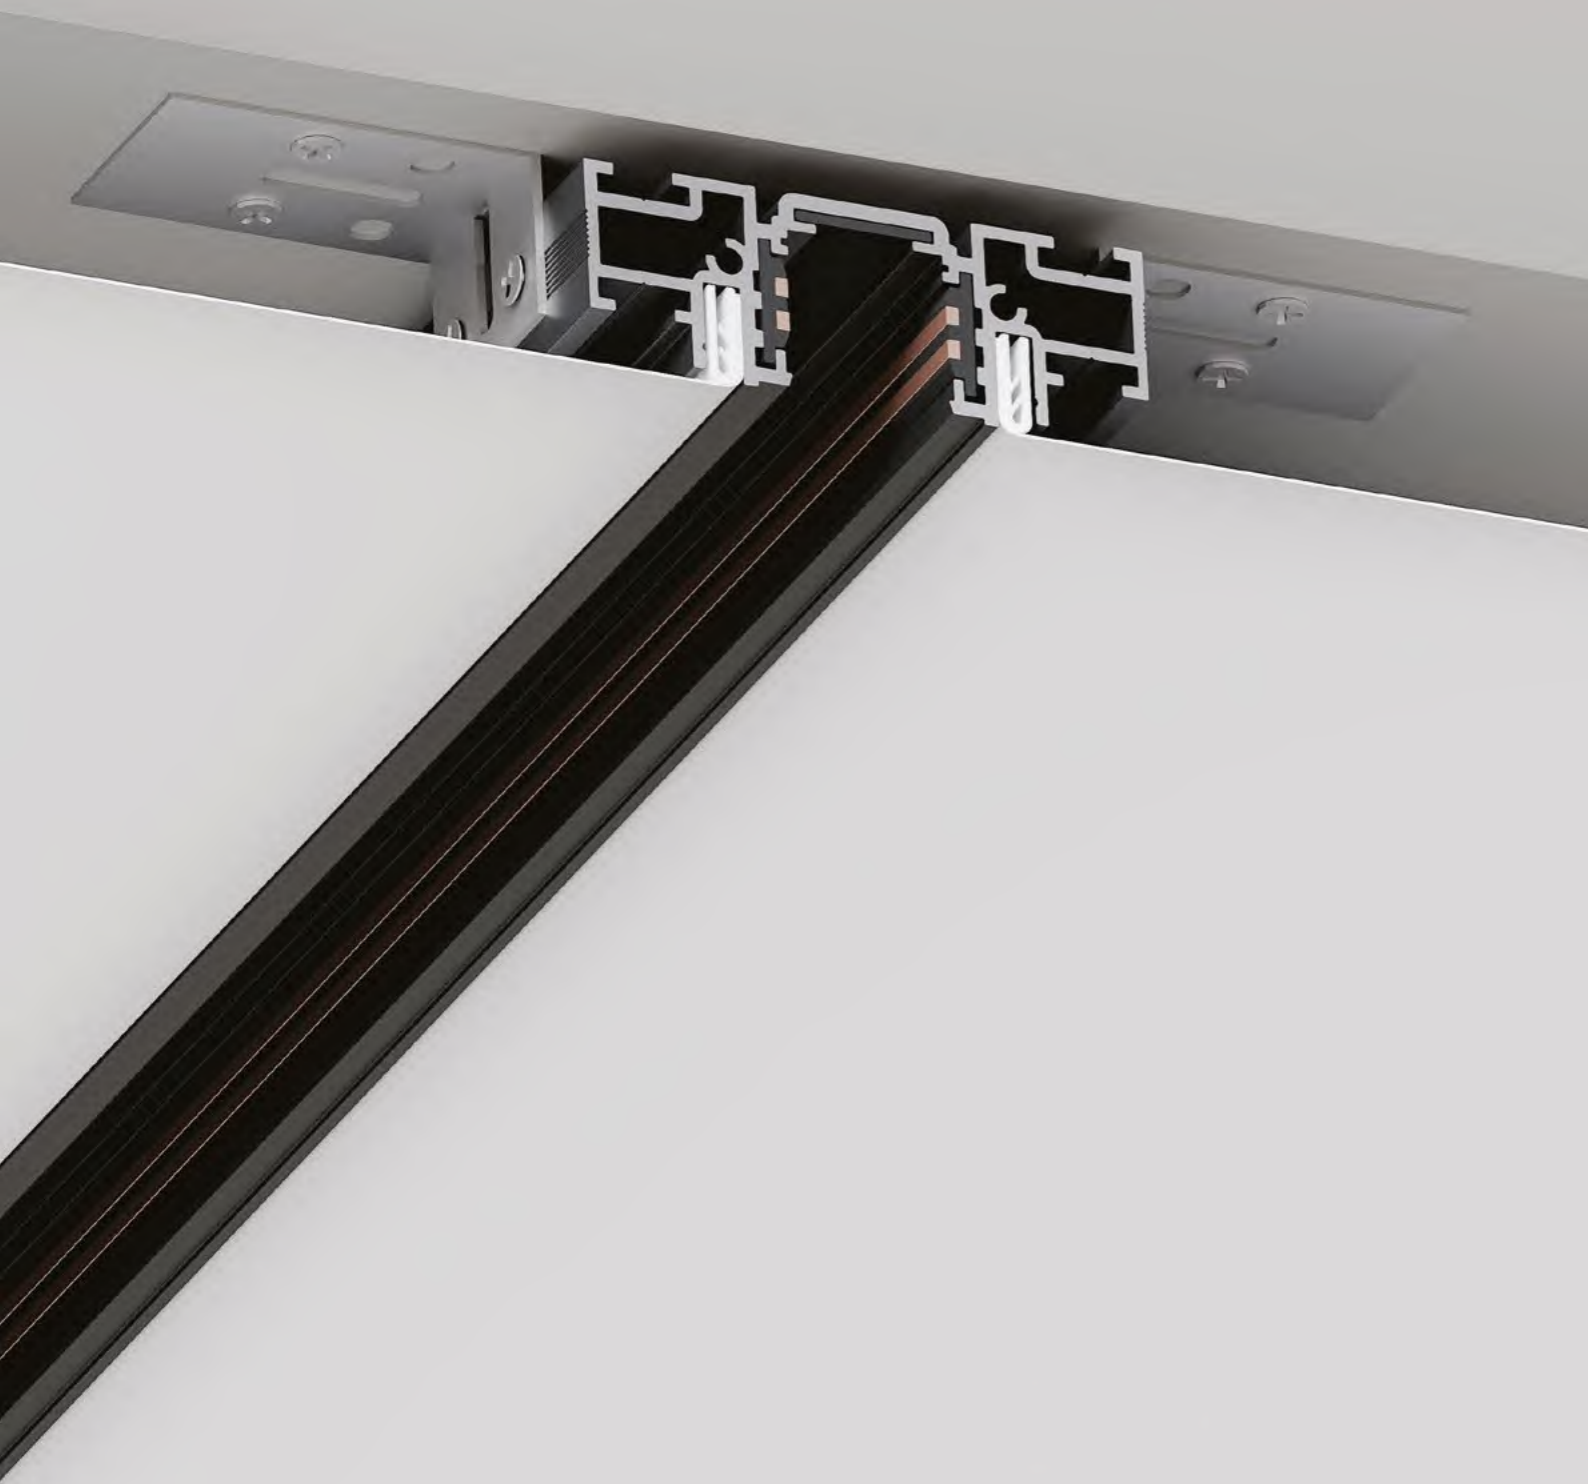

КОННЕКТОР

A484405L	Серый
----------	-------

Коннектор угловой для магнитного шинного провода SLOTT / SLIM27
В комплекте: 4 шт.

NEW

ЗАГЛУШКА

A751233E	Белый
A751206E	Черный

Заглушка для магнитного шинного провода ОПТИМА
В комплекте: 1 шт.