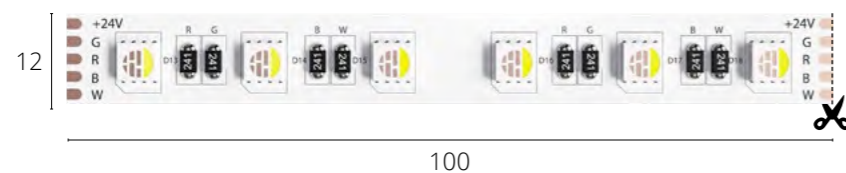

TAPE

A2406012-01-RGB4K	14,4w/m	RGB+W 4000K	60LED/m