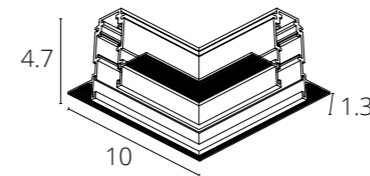

КОННЕКТОР

A590106	Черный	0,5 метра
---------	--------	-----------

Коннектор для ввода питания

КОННЕКТОР УГЛОВОЙ

A590706	Черный
---------	--------

Коннектор угловой для встраиваемого магнитного шинопровода

КОННЕКТОР