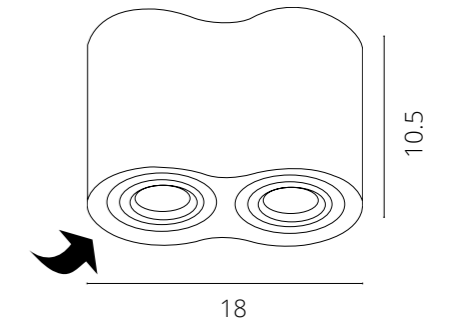

FALCON

A5645PL-2WH	Белый	GU10 2x50W
A5645PL-2BK	Черный	GU10 2x50W