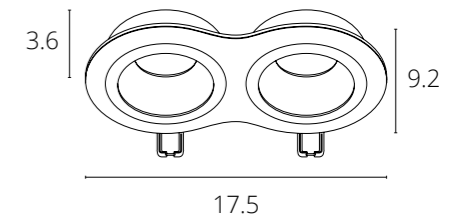

ANSER

A2160PL-1WH Белый GU10 50W