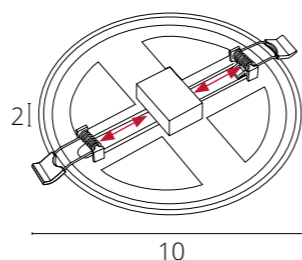

MESURA

A7971PL-1WH	Белый	LED 6W	300 Lm	4000 K
A7977PL-1WH	Белый	LED 6W	300 Lm	3000 K

Крепления регулируются под монтажное отверстие
Драйвер входит в комплект поставки

MESURA

A7972PL-1WH	Белый	LED 9W	500 Lm	4000 K
A7973PL-1WH	Белый	LED 9W	500 Lm	6500 K
A7978PL-1WH	Белый	LED 9W	500 Lm	3000 K

Крепления регулируются под монтажное отверстие
Драйвер входит в комплект поставки

MESURA

A7974PL-1WH	Белый	LED 14W	1000 Lm	4000 K
A7975PL-1WH	Белый	LED 14W	1000 Lm	6500 K
A7979PL-1WH	Белый	LED 14W	1000 Lm	3000 K

Крепления регулируются под монтажное отверстие
Драйвер входит в комплект поставки

MESURA

A7976PL-1WH	Белый	LED 20W	1400 Lm	4000 K

Крепления регулируются под монтажное отверстие
Драйвер входит в комплект поставки

PRIOR

A7981PL-1WH	Белый	LED 6W	460 Lm	4000 K

Крепления регулируются под монтажное отверстие
Драйвер входит в комплект поставки

PRIOR

A7982PL-1WH	Белый	LED 12W	920 Lm	4000 K

Крепления регулируются под монтажное отверстие
Драйвер входит в комплект поставки

PRIOR

A7983PL-1WH	Белый	LED 18W	1350 Lm	4000 K

Крепления регулируются под монтажное отверстие
Драйвер входит в комплект поставки