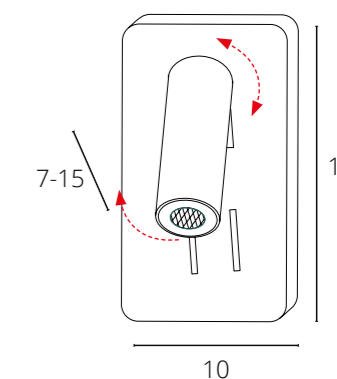

ELECTRA

A8233AP-1WH	Белый	LED 3+7W	620 Lm	3000 K
A8233AP-1BK	Черный	LED 3+7W	620 Lm	3000 K