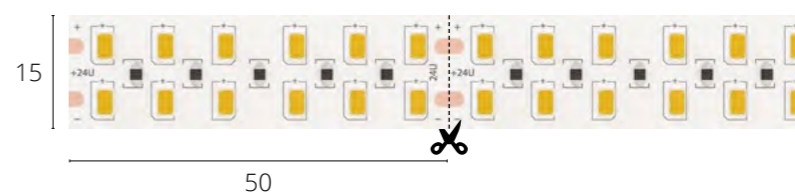

NEW

TAPE

A2424010-01-3K	19,2w/m	2900-3100K	1800 Lm/m	240LED/m
A2424010-02-4K	19,2w/m	3800-4200K	1800 Lm/m	240LED/m
A2424010-03-6K	19,2w/m	5800-6500K	1800 Lm/m	240LED/m

NEW

TAPE

A2424015-01-3K	20w/m	2900-3100K	2200 Lm/m	240LED/m
A2424015-02-4K	20w/m	3800-4200K	2200 Lm/m	240LED/m
A2424015-03-6K	20w/m	5800-6500K	2200 Lm/m	240LED/m