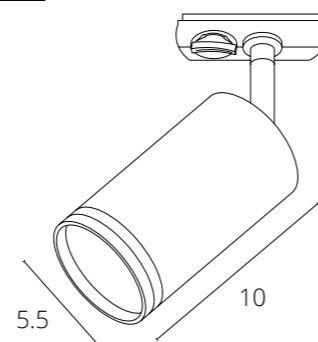

IMAI

A2364PL-1WH	Белый	GU10, max 50W
A2364PL-1BK	Черный	GU10, max 50W

Другие модели серии

См. каталог
ARTE Lamp