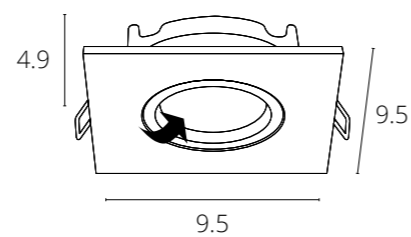

GIRO

A2866PL-1WH	Белый	GU10 35W
A2866PL-1BK	Черный	GU10 35W