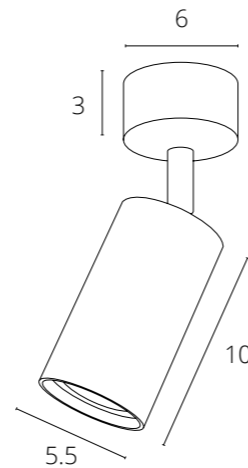

AQUARIUS

A3216PL-1WH	Белый	GU10 max 35W
A3216PL-1GY	Серый	GU10 max 35W
A3216PL-1BK	Черный	GU10 max 35W