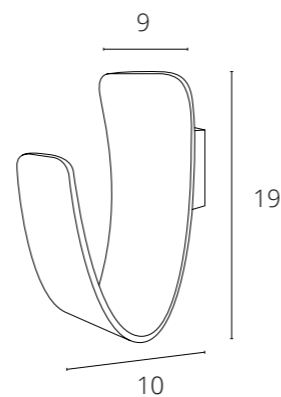

VIRGOLA

A1418AP-1GY Серый LED 5W 300 Lm 3000 K