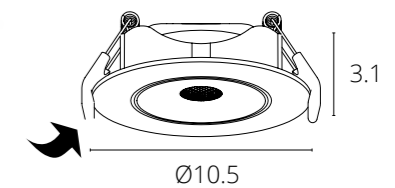

KAUS

A4762PL-1WH Белый LED 9W 850 Lm 4000 K