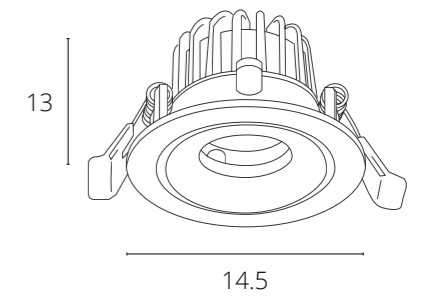

APERTURA

A3310PL-1WH Белый LED 10W 850 Lm 3000 K

NEW

FRAME

A7995PL-1WH Белый LED 20W 1900 Lm 4000 K

APERTURA

A3315PL-1WH Белый LED 15W 1300 Lm 3000 K

MESURA