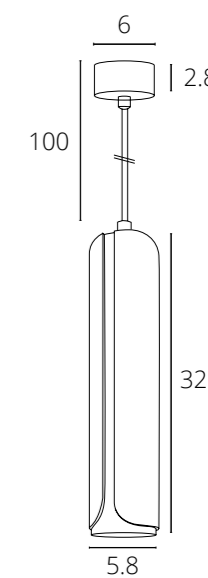

PINO

A7377SP-1WH	Белый	GU10 35W
A7377SP-1BK	Черный	GU10 35W