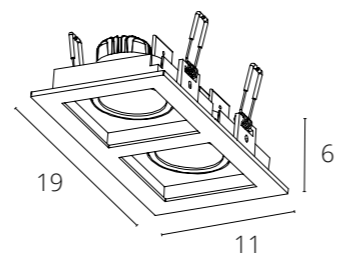

GRADO

A2910PL-2WH	Белый	LED 2x5W	600 Lm	3000 K
A2710PL-2WH	Белый	LED 2x5W	600 Lm	4200 K