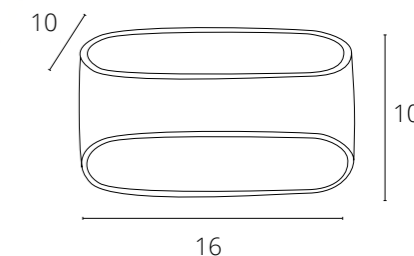

MANIGLIA

A1428AP-1WH Белый LED 3W 180 Lm 3000 K

CERCHIO

A1417AP-1WH Белый LED 5W 300 Lm 3000 K

НАСТЕННЫЕ ПРИКРОВАТНЫЕ
СВЕТИЛЬНИКИ

ELECTRA

A8231AP-1WH	Белый	LED 3+6W	550 Lm	3000 K
A8231AP-1BK	Черный	LED 3+6W	550 Lm	3000 K