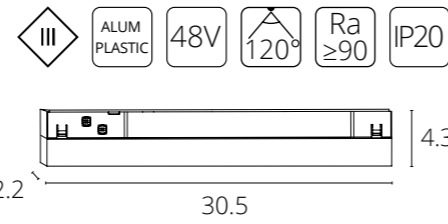

LINEA 2.0 с управлением

A4681PL-1BK	Черный	LED 13W	0/1-10V	1020 Lm	4000 K
A4691PL-1WH	Белый	LED 13W	Smart Life®	max 850 Lm	2700-6000 K
A4691PL-1BK	Черный	LED 13W	Smart Life®	max 850 Lm	2700-6000 K

App Smart Life®