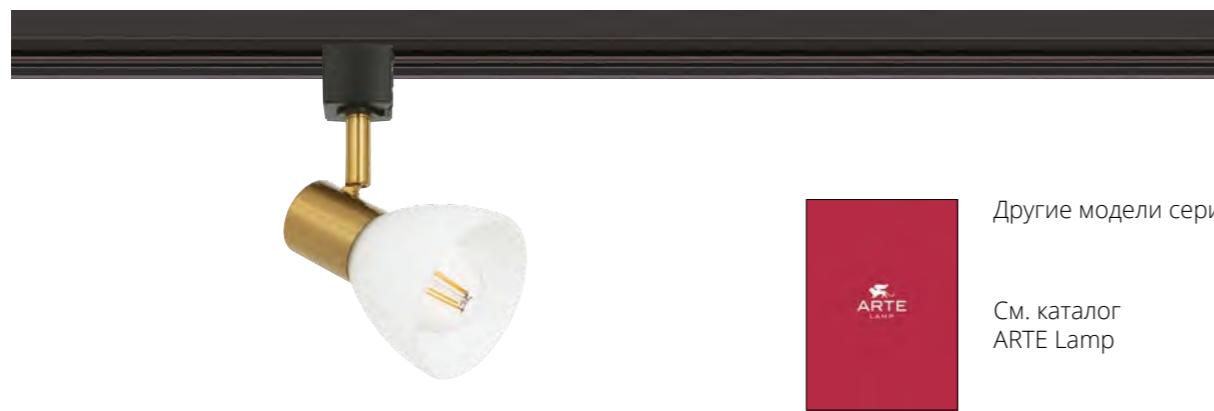

FALENA

A3117PL-1WH Белый E14, max 40W

A3117PL-1BK Черный E14, max 40W

Другие модели серии

См. каталог ARTE Lamp