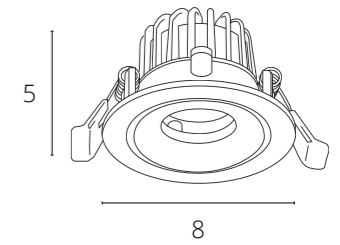

APERTURA

A3307PL-1WH Белый LED 7W 600 Lm 3000 K