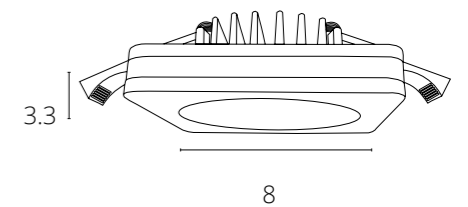

TABIT

A8432PL-1WH	Белый	LED 7W	530 Lm	4000 K
A8432PL-1BK	Черный	LED 7W	530 Lm	4000 K