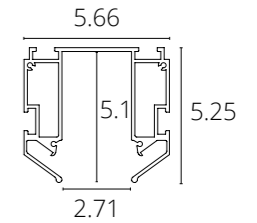

ЗАГЛУШКИ

A482033	Белый
A482006	Черный

Заглушка для накладного магнитного шинопровода

ПРОФИЛЬ ДЛЯ НАТЯЖНОГО ПОТОЛКА

A620205	Серый	2 метра
---------	-------	---------

Профиль для монтажа накладного магнитного шинопровода LINEA в натяжной потолок