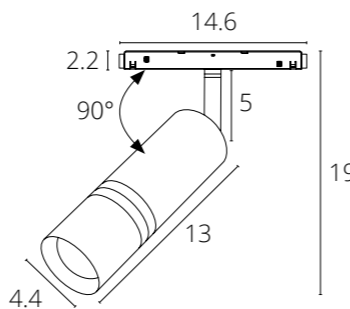

EXPERT

A5721PL-1BK Черный LED 13W 1100 Lm 4000 K