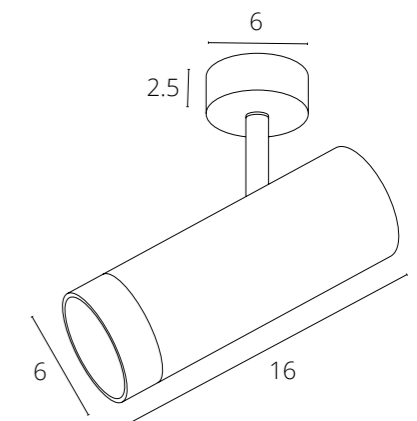

NEW

CINTURA

A2352PL-1WH	Белый + черный	GU10 max 35W
A2352PL-1BK	Черный	GU10 max 35W
A2353PL-1BK	Черный + золото	GU10 max 35W

NEW

TOPIC

A2357PL-1WH	Белый + золото	GU10 max 35W
A2357PL-1BK	Черный + золото	GU10 max 35W