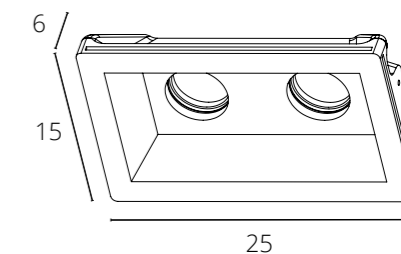

INVISIBLE

A9285PL-1WH Белый GU10 35W

Требуемая толщина потолка - 9-15mm