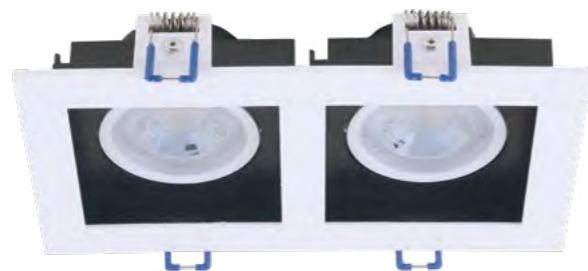

STUDIO

A3007PL-1WH	Белый	LED 7W	500 Lm	3000 K