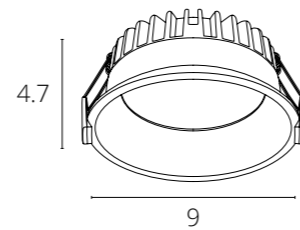

FRAME

A7993PL-1WH Белый LED 7W 650 Lm 4000 K