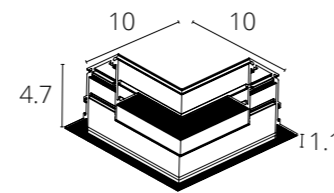

КОННЕКТОР УГЛОВОЙ

A480733	Белый
A480706	Черный

Коннектор угловой для магнитного шинного провода встраиваемого в гипсокартон толщиной 9 мм