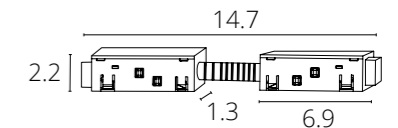

КОННЕКТОР

A590306	Черный

Коннектор токопроводящий прямой
Используется для передачи питания при последовательном соединении профилей трека