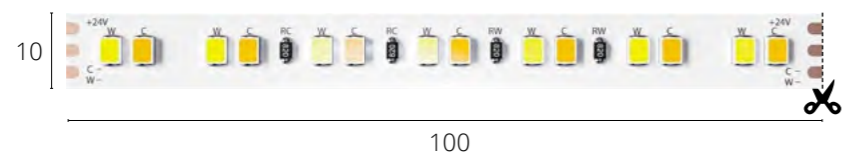

NEW

LANE

A2432008-01-3K	10w/m	2900-3100K	850 Lm/m	320LED/m
A2432008-02-4K	10w/m	3800-4200K	850 Lm/m	320LED/m
A2432008-03-6K	10w/m	5800-6500K	850 Lm/m	320LED/m

NEW

TAPE

A2414010-01-MIX	12w/m	2700K+6000K	1000 Lm/m	140LED/m
-----------------	-------	-------------	-----------	----------