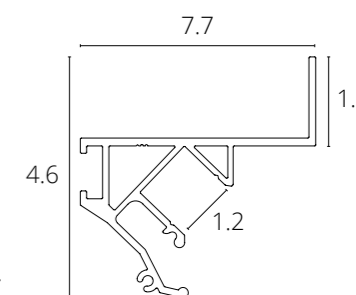

GAP

A650233P	Белый	2 метра
A650206P	Черный	2 метра

ALUM

Теневой профиль для натяжных потолков.
В комплекте: рассеиватель, вставка-заглушка.
Возможность добавления светодиодной ленты