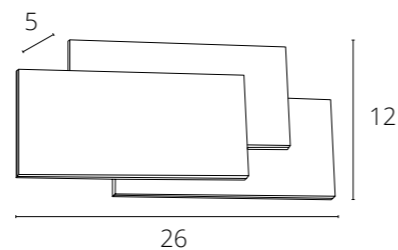

TRIO

A1718AP-1WH Белый LED 12W 720 Lm 3000 K