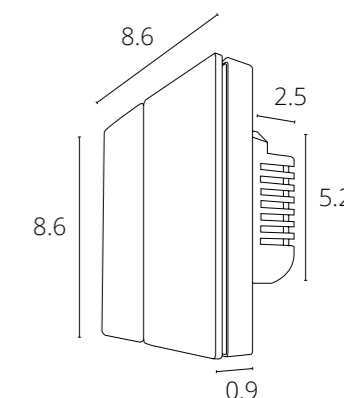

ТЕПЛЫЙ

ХОЛОДНЫЙ

ЯРКОСТЬ 30%

ЯРКОСТЬ 100%

NEW

SMART с управлением

A700133 Белый 100-250V Общ.: 600W На кнл. Мах 150W

A700106 Черный 100-250V Общ.: 600W На кнл. Мах 150W