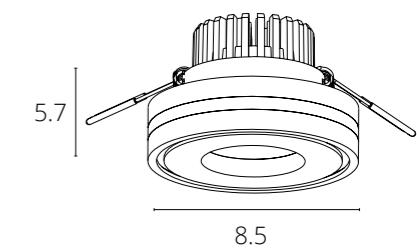

ВСТРАИВАЕМЫЕ
СВЕТОДИОДНЫЕ СВЕТИЛЬНИКИ

ALIOTH

A7991PL-1WH Белый LED 6W 300 Lm 4000 K

ALIOTH

A7992PL-1WH Белый LED 12W 700 Lm 4000 K

AIN

A7248PL-1WH Белый LED 7W 390 Lm 4000 K

TABIT