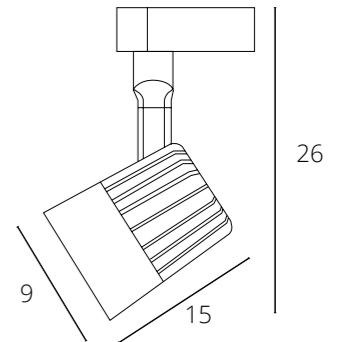

WALES

A1640PL-1WH	Белый	LED 40W	3300 Lm	4000 K
A1640PL-1BK	Черный	LED 40W	3300 Lm	4000 K

LYNX

A3830PL-1WH	Белый	LED 30W	2100 Lm	4000 K