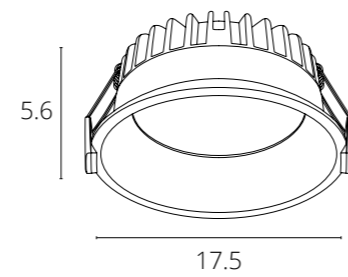

APERTURA

A3310PL-1WH Белый LED 10W 850 Lm 3000 K

NEW

FRAME

A7995PL-1WH Белый LED 20W 1900 Lm 4000 K

APERTURA

A3315PL-1WH Белый LED 15W 1300 Lm 3000 K

MESURA