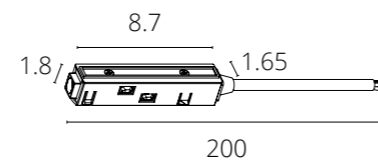

**КОННЕКТОР 2.0
ДЛЯ ВВОДА ПИТАНИЯ**

A482233 Белый 2 метра

A482206 Черный 2 метра

PLASTIC COPPER 48V IP20

Используется с подвесным треком