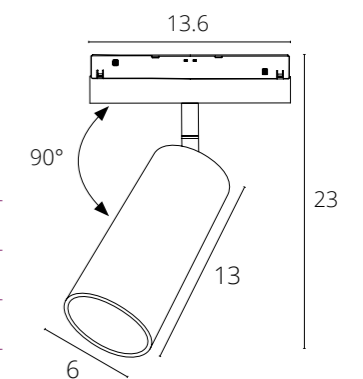

LINEA 2.0 с управлением

A4681PL-1BK	Черный	LED 13W	0/1-10V	1020 Lm	4000 K
A4691PL-1WH	Белый	LED 13W	Smart Life®	max 850 Lm	2700-6000 K
A4691PL-1BK	Черный	LED 13W	Smart Life®	max 850 Lm	2700-6000 K