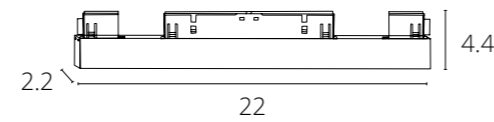

LINEA

A4634PL-1WH	Белый	LED 15W	1100 Lm	4000 K
A4634PL-1BK	Черный	LED 15W	1100 Lm	4000 K
A4644PL-1WH	Белый	LED 15W	1100 Lm	3000 K
A4644PL-1BK	Черный	LED 15W	1100 Lm	3000 K

LINEA

A4635PL-1WH	Белый	LED 20W	1700 Lm	4000 K
A4635PL-1BK	Черный	LED 20W	1700 Lm	4000 K
A4645PL-1WH	Белый	LED 20W	1700 Lm	3000 K
A4645PL-1BK	Черный	LED 20W	1700 Lm	3000 K

LINEA 2.0

A4664PL-1WH	Белый	LED 12W	1100 Lm	4000 K
A4664PL-1BK	Черный	LED 12W	1100 LM	4000 K
A4674PL-1WH	Белый	LED 12W	1100 LM	3000 K
A4674PL-1BK	Черный	LED 12W	1100 LM	3000 K

LINEA 2.0

A4665PL-1WH	Белый	LED 18W	1700 Lm	4000 K
A4665PL-1BK	Черный	LED 18W	1700 Lm	4000 K
A4675PL-1WH	Белый	LED 18W	1700 Lm	3000 K
A4675PL-1BK	Черный	LED 18W	1700 Lm	3000 K

LINEA 2.0 с управлением

A4684PL-1BK	Черный	LED 12W	0/1-10V	1100 Lm	4000 K
A4694PL-1WH	Белый	LED 12W	Smart Life®	max 1000 Lm	2700-6000 K
A4694PL-1BK	Черный	LED 12W	Smart Life®	max 1000 Lm	2700-6000 K

LINEA 2.0 с управлением

A4685PL-1BK	Черный	LED 18W	0/1-10V	1700 Lm	4000 K
A4695PL-1WH	Белый	LED 18W	Smart Life®	max 1600 Lm	2700-6000 K
A4695PL-1BK	Черный	LED 18W	Smart Life®	max 1600 Lm	2700-6000 K

App Smart Life®

App Smart Life®