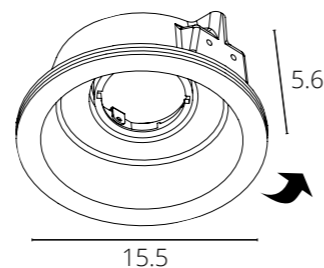

12.5x12.5

INVISIBLE

A9270PL-1WH Белый G53 50W

Требуемая толщина потолка - 9-15mm

20.5

INVISIBLE

A9215PL-1WH Белый GU10 35W

Требуемая толщина потолка - 9-15mm