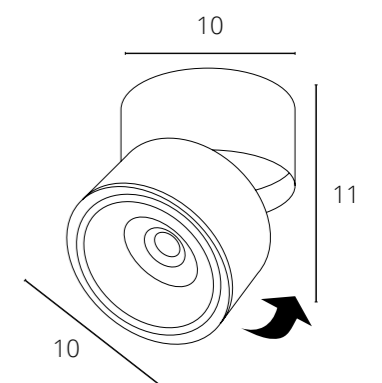

ARCTURUS

A7715PL-1WH	Белый	LED 15W	1000 Lm	3000 K
A7715PL-1BK	Черный	LED 15W	1000 Lm	3000 K