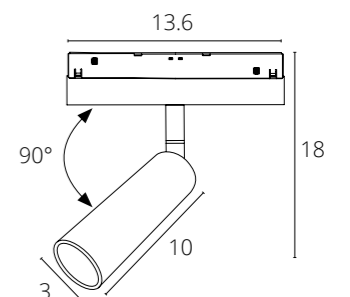

LINEA 2.0 с управлением

A4680PL-1BK	Черный	LED 8W	0/1-10V	490 Lm	4000 K
A4690PL-1WH	Белый	LED 8W	Smart Life®	max 400 Lm	2700-6000 K
A4690PL-1BK	Черный	LED 8W	Smart Life®	max 400 Lm	2700-6000 K