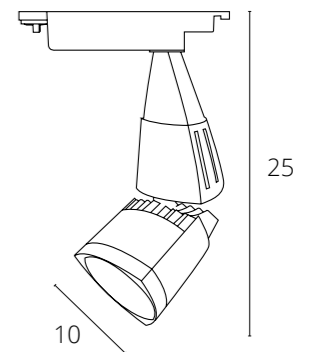

TRACCIA

A2310PL-1WH	Белый	LED 10W	800 Lm	4000 K
A2310PL-1BK	Черный	LED 10W	800 Lm	4000 K

TRACCIA

A2320PL-1WH	Белый	LED 20W	1600 Lm	4000 K
A2321PL-1WH	Белый	LED 20W	1600 Lm	3000 K
A2320PL-1BK	Черный	LED 20W	1600 Lm	4000 K
A2321PL-1BK	Черный	LED 20W	1600 Lm	3000 K

TRACCIA

A2330PL-1WH	Белый	LED 30W	2400 Lm	4000 K
A2330PL-1BK	Черный	LED 30W	2400 Lm	4000 K

WALES

A1640PL-1WH	Белый	LED 40W	3300 Lm	4000 K
A1640PL-1BK	Черный	LED 40W	3300 Lm	4000 K

LYNX

A3830PL-1WH	Белый	LED 30W	2100 Lm	4000 K