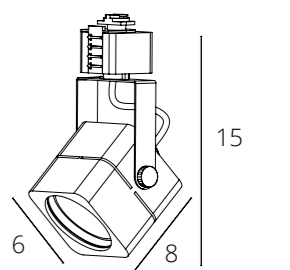

BRAD

A6253PL-1WH	Белый	GU10, max 35W
A6253PL-1BK	Черный	GU10, max 35W

MISAM

A1315PL-1WH	Белый	GU10, max 50W
A1315PL-1BK	Черный	GU10, max 50W

Другие модели серии

См. каталог ARTE Lamp

PETALO

A5319PL-1WH Белый GU10, max 50W