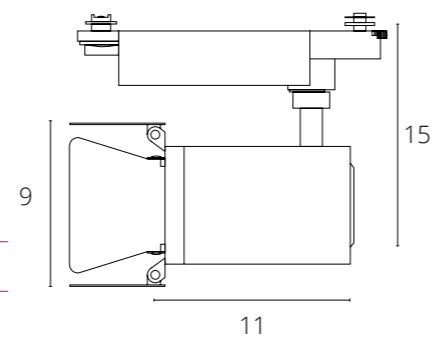

VIGILE

A1610PL-1WH Белый LED 10W 800 Lm 4000 K