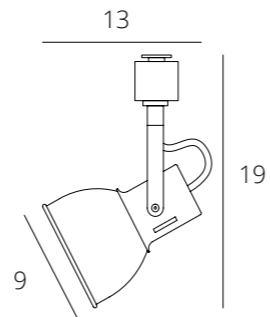

JOVI

A1677PL-1GO Золото E14, max 40W

Другие модели серии

См. каталог ARTE Lamp

LYRA

A6252PL-1WH Белый E27, max 40W

A6252PL-1BK Черный E27, max 40W