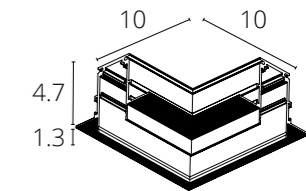

КОННЕКТОР УГЛОВОЙ

A480733	Белый
A480706	Черный

Коннектор угловой для магнитного шинного провода встраиваемого в гипсокартон толщиной 9 мм

КОННЕКТОР УГЛОВОЙ 2.0

A487733	Белый
A487706	Черный

Коннектор угловой для магнитного шинного провода встраиваемого в гипсокартон толщиной 12,5 мм