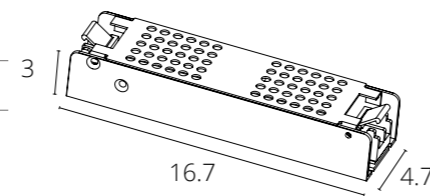

Блок питания STANDARD

A482205 Серый 100Вт, 2.1А

Блок питания для серий LINEA, EXPERT и OPTIMA

Блок питания STANDARD

A482305 Серый 150Вт, 3.2А

Блок питания для серий LINEA, EXPERT и OPTIMA

Блок питания STANDARD