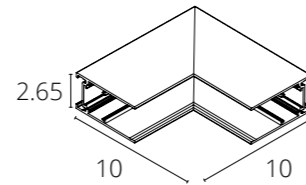

A480633	Белый
A480606	Черный

Коннектор угловой для накладного магнитного шинопровода

КОННЕКТОР УГЛОВОЙ

A480833	Белый
A480806	Черный

Коннектор угловой внутренний для накладного магнитного шинопровода

КОННЕКТОР ПРЯМОЙ