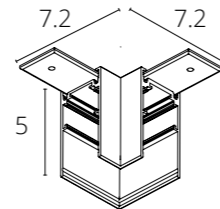

КОННЕКТОР УГЛОВОЙ

A480833	Белый
A480806	Черный

Коннектор угловой внутренний для накладного магнитного шинопровода