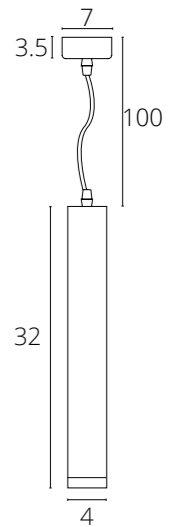

ПОДВЕСНЫЕ СВЕТОДИОДНЫЕ
СВЕТИЛЬНИКИ

HUBBLE

A6810SP-1WH Белый LED 10W 600 Lm 4000 K

A6810SP-1BK Черный LED 10W 600 Lm 4000 K

SABIK

A2308SP-1BK Черный LED 10W 250 Lm 4000 K

ALTAIS

A6110SP-2WH Белый LED 12W 420 Lm 4000 K