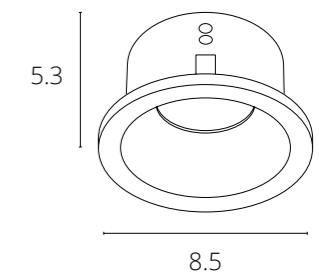

HELM

A2869PL-1WH	Белый	GU10 35W
A2869PL-1BK	Черный	GU10 35W