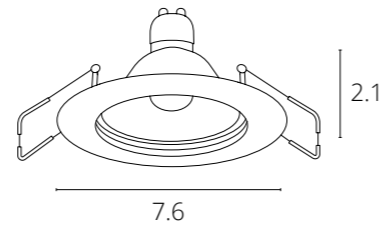

NEW

HELM

A2868PL-1WH	Белый	GU10 35W
A2868PL-1BK	Черный	GU10 35W

BASIC

A2103PL-1WH	Белый	GU10 50W
A2103PL-1BK	Черный	GU10 50W

PRAKTISCH

A1203PL-1WH	Белый	GU10 50W
A1203PL-1CC	Хром	GU10 50W
A1203PL-1SS	Матовое серебро	GU10 50W
A1203PL-1AB	Античная бронза	GU10 50W