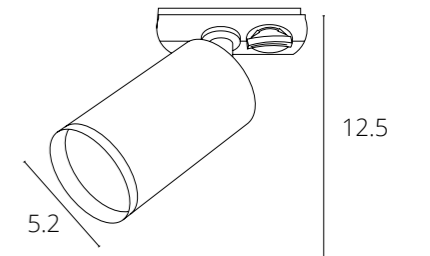

FLAME

A1519PL-1WH	Белый	GU10, max 50W
A1519PL-1BK	Черный	GU10, max 50W