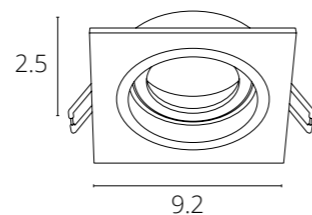

NEW

TARF

A2177PL-1WH Белый GU10 35W

A2177PL-1BK Черный GU10 35W

TARF

A2167PL-1WH Белый GU10 50W

A2167PL-1BK Черный GU10 50W

NEW

TARF

A2178PL-1WH Белый GU10 35W

A2178PL-1BK Черный GU10 35W

TARF

A2168PL-1WH Белый GU10 50W

A2168PL-1BK Черный GU10 50W

NEW

TARF

A2178PL-2WH Белый GU10 2x35W

A2178PL-2BK Черный GU10 2x35W

TARF

A2168PL-2WH Белый GU10 2x50W

A2168PL-2BK Черный GU10 2x50W