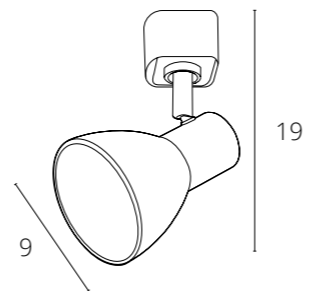

A3117PL-1WH Белый E14, max 40W

A3117PL-1BK Черный E14, max 40W

Другие модели серии

См. каталог ARTE Lamp

NIDO

A5108PL-1WH Белый E27, max 60W

A5108PL-1BK Черный E27, max 60W

СВЕТОДИОДНЫЕ ТРЕКОВЫЕ СВЕТИЛЬНИКИ
ОДНОФАЗНЫЕ