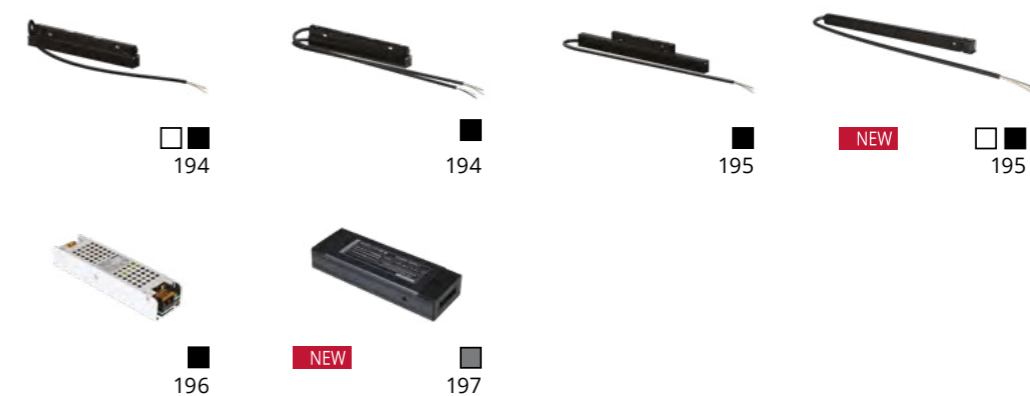

АКСЕССУАРЫ ДЛЯ МАГНИТНОЙ ТРЕКОВОЙ СИСТЕМЫ ОСВЕЩЕНИЯ LINEA

МАГНИТНЫЕ ТРЕКОВЫЕ СИСТЕМЫ 48V

АКСЕССУАРЫ ДЛЯ МАГНИТНОЙ ТРЕКОВОЙ СИСТЕМЫ ОСВЕЩЕНИЯ LINEA

МАГНИТНАЯ ТРЕКОВАЯ СИСТЕМА ОСВЕЩЕНИЯ LINEA

АКСЕССУАРЫ ДЛЯ МАГНИТНОЙ ТРЕКОВОЙ СИСТЕМЫ ОСВЕЩЕНИЯ EXPERT

МАГНИТНЫЕ ТРЕКОВЫЕ СИСТЕМЫ 48V

АКСЕССУАРЫ ДЛЯ МАГНИТНОЙ ТРЕКОВОЙ СИСТЕМЫ ОСВЕЩЕНИЯ EXPERT

МАГНИТНАЯ ТРЕКОВАЯ СИСТЕМА ОСВЕЩЕНИЯ EXPERT

БЛОКИ ПИТАНИЯ

ПАНЕЛЬ УПРАВЛЕНИЯ

ТРЕКОВЫЕ СВЕТИЛЬНИКИ ОДНОФАЗНЫЕ

АКСЕССУАРЫ ДЛЯ ОДНОФАЗНЫХ ТРЕКОВЫХ СВЕТИЛЬНИКОВ