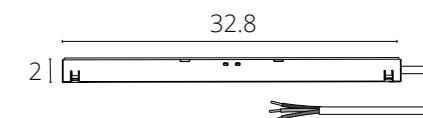

БЛОК ПИТАНИЯ для серии LINEA

A482533	Белый	100Вт, 2А
A482506	Черный	100Вт, 2А

Блок питания встраиваемый в шинопровод (трек) LINEA

БЛОК ПИТАНИЯ для серии LINEA

A482633	Белый	200Вт, 4А
A482606	Черный	200Вт, 4А

Блок питания встраиваемый в шинопровод (трек) LINEA

БЛОК ПИТАНИЯ для серии LINEA

A482706	Черный	100Вт, 2А

Блок питания встраиваемый в шинопровод (трек) LINEA для диммируемых трековых светильников 0/1-10V

БЛОК ПИТАНИЯ для серии LINEA

A482806	Черный	200Вт, 4А

Блок питания встраиваемый в шинопровод (трек) LINEA для диммируемых трековых светильников 0/1-10V

БЛОК ПИТАНИЯ для серии EXPERT

A582006	Черный	150Вт, 3А

Блок питания встраиваемый в шинопровод (трек) EXPERT

NEW

БЛОК ПИТАНИЯ для серии OPTIMA

A742033	Белый	150Вт, 3А
A742006	Черный	150Вт, 3А

Блок питания встраиваемый в шинопровод (трек) OPTIMA