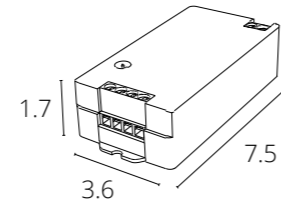

Макс. нагрузка

A70C-02CH-WF 2 канала (2x7.5A) DC 12-24V 180-360Вт

NEW

SMART контроллер

Макс. нагрузка

A70C-04CH-WF 4 канала (4x3.5A) DC 12-24V 180-360Вт

NEW

SMART пульт управления