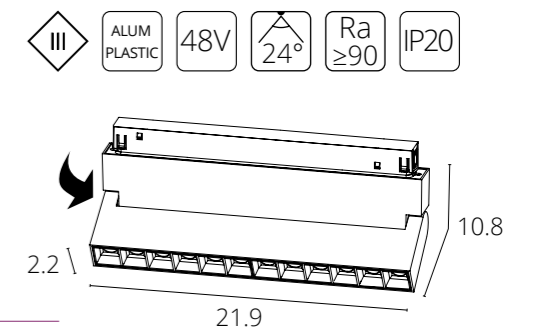

LINEA 2.0

A4669PL-1BK	Черный	LED 12W	620 LM	4000 K
A4679PL-1BK	Черный	LED 12W	620 LM	3000 K