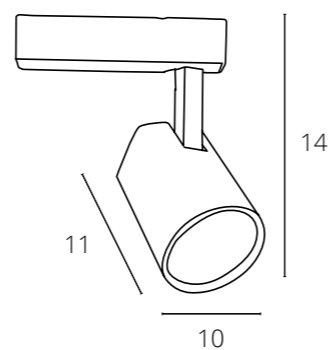

AMICO

A1821PL-1WH	Белый	LED 20W	1600 Lm	3000 K