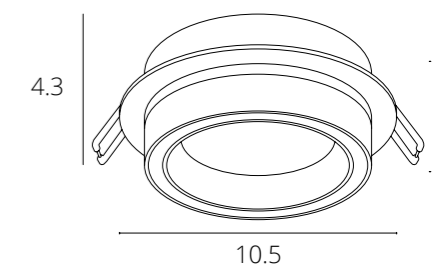

ATIK

A4513PL-1WH Белый GX53 max 15W

A4513PL-1BK Черный GX53 max 15W

9.2