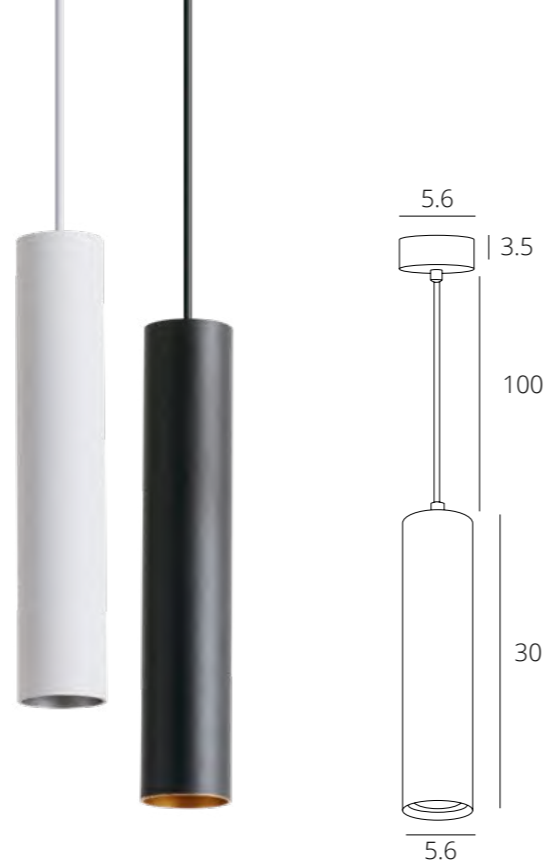

A7377SP-1WH	Белый	GU10 35W
A7377SP-1BK	Черный	GU10 35W

RIDGET

A1520SP-1WH	Белый	GU10 50W
A1520SP-1BK	Черный	GU10 50W

TORRE

A1530SP-1WH Белый + Серебро GU10 35W

A1530SP-1BK Черный + Золото GU10 35W

CANOPUS

A1516SP-1WH Белый GU10 35W