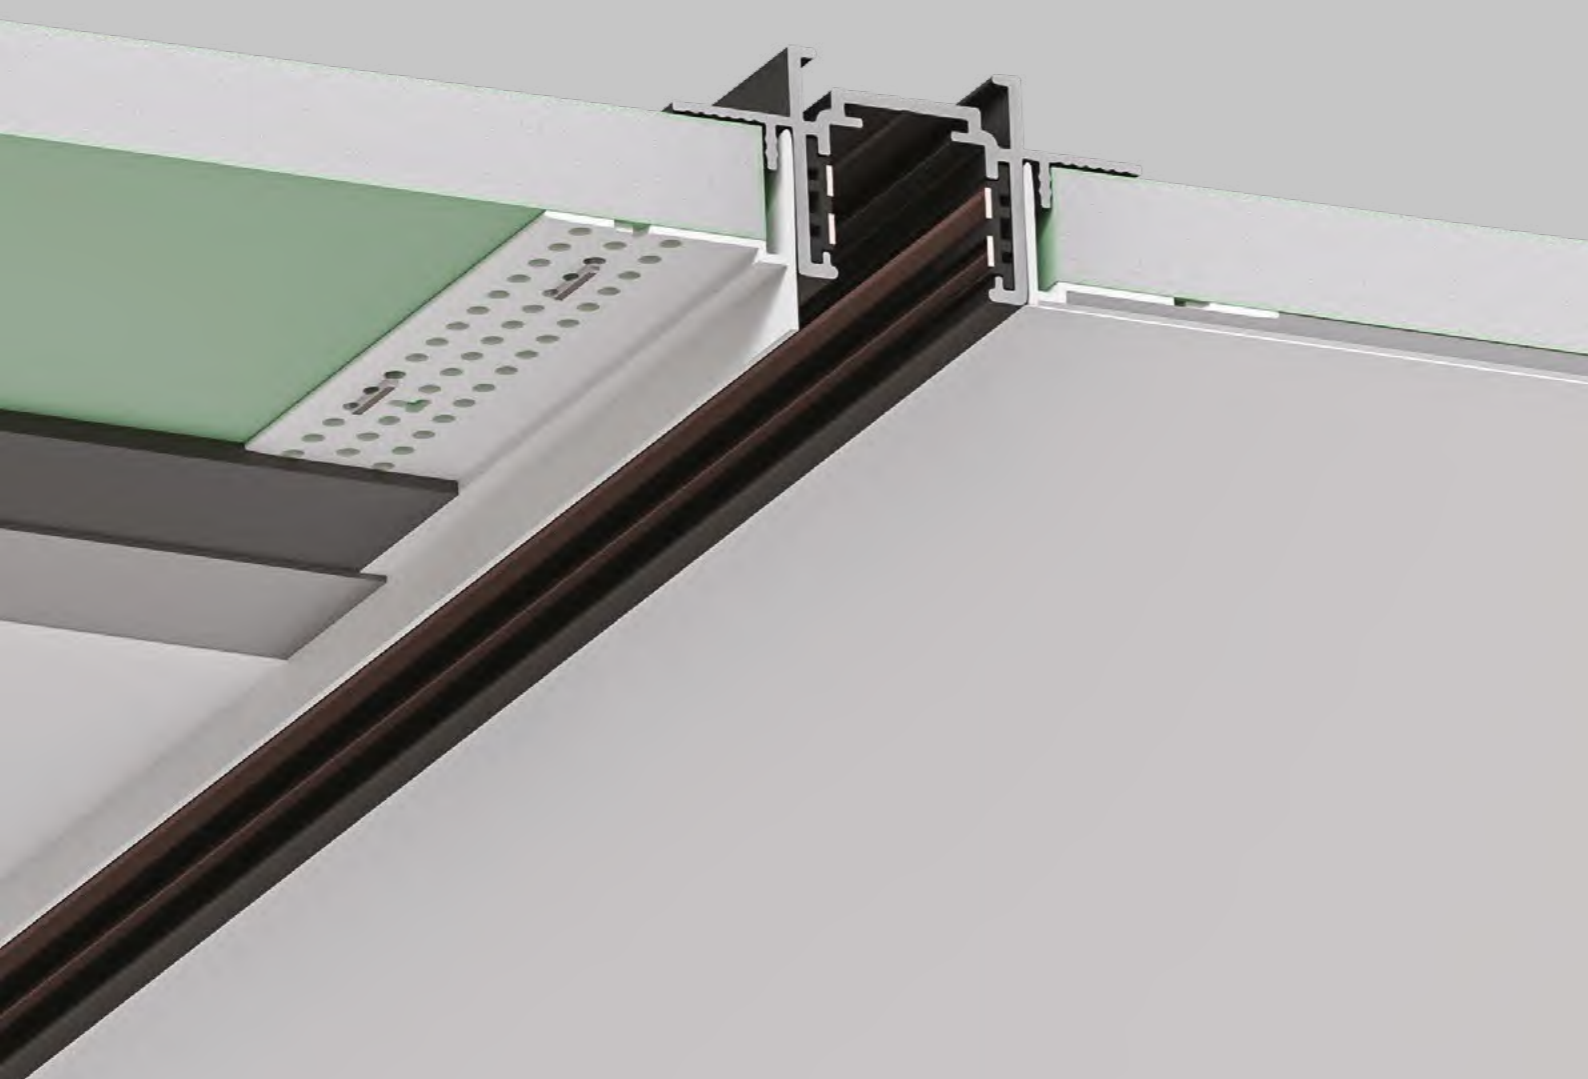

NEW

КОННЕКТОР

A740533	Белый
A740506	Черный

Коннектор прямой для накладного и
встраиваемого магнитного шинопровода
Используется для механического
соединения треков

NEW

ЗАГЛУШКА

A741133	Белый
A741106	Черный

Заглушка для накладного и встраиваемого
магнитного шинопровода ОПТИМА
В комплекте 2 шт.