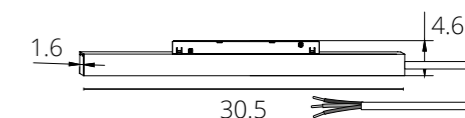

NEW

БЛОК ПИТАНИЯ для серии OPTIMA

A742033	Белый	150Вт, 3А
A742006	Черный	150Вт, 3А

Блок питания встраиваемый в шинопровод (трек) OPTIMA