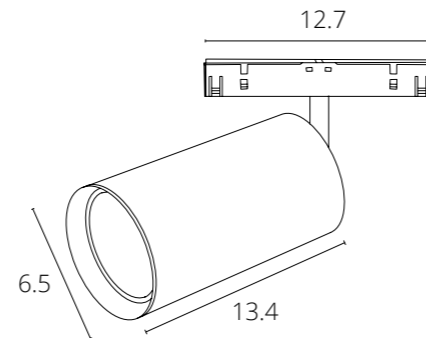

NEW

ОПТИМА

A7264PL-1WH	Белый	LED 20W	850 Lm	4000 K
A7284PL-1WH	Белый	LED 20W	850 Lm	3000 K
A7264PL-1BK	Черный	LED 20W	850 Lm	4000 K
A7284PL-1BK	Черный	LED 20W	850 Lm	3000 K

NEW

ОПТИМА

A7262PL-1WH	Белый	LED 16W	1800 Lm	4000 K
A7282PL-1WH	Белый	LED 16W	1800 Lm	3000 K
A7262PL-1BK	Черный	LED 16W	1800 Lm	4000 K
A7282PL-1BK	Черный	LED 16W	1800 Lm	3000 K