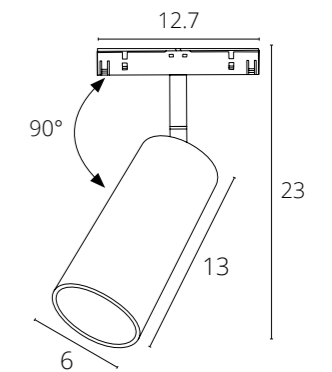

LINEA 2.0

A4661PL-1WH	Белый	LED 13W	1020 Lm	4000 K
A4661PL-1BK	Черный	LED 13W	1020 Lm	4000 K
A4661PL-1SG	Матовое золото	LED 13W	1020 Lm	4000 K
A4661PL-1AB	Античная бронза	LED 13W	1020 Lm	4000 K
A4671PL-1WH	Белый	LED 13W	1020 Lm	3000 K
A4671PL-1BK	Черный	LED 13W	1020 Lm	3000 K