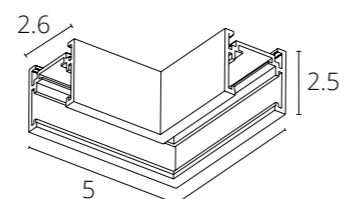

NEW

ШИНОПРОВОД НАКЛАДНОЙ

A720133	Белый	1 метр
A720233	Белый	2 метра
A720333	Белый	3 метра
A720106	Черный	1 метр
A720206	Черный	2 метра
A720306	Черный	3 метра

Магнитный шинопровод (трек)
Пластиковый экран и заглушки A592006 в комплекте

NEW

КОННЕКТОР УГЛОВОЙ

A740633	Белый
A740606	Черный

Коннектор угловой для накладного
Магнитного шинопровода

NEW

КОННЕКТОР УГЛОВОЙ

A740733	Белый
A740706	Черный

Коннектор угловой внутренний
для накладного магнитного шинопровода

NEW

КОННЕКТОР

A740533	Белый
A740506	Черный

Коннектор прямой для накладного и
встраиваемого магнитного шинопровода
Используется для механического соединения
треков

NEW

ЗАГЛУШКА

A741133	Белый
A741106	Черный

Заглушка для накладного и встраиваемого
магнитного шинопровода ОПТИМА
В комплекте 2 шт.

NEW

ПОДВЕС

A741033	Белый	2 метра
A741006	Черный	2 метра

Подвес для накладного магнитного шинопровода
В комплекте: 2 шт