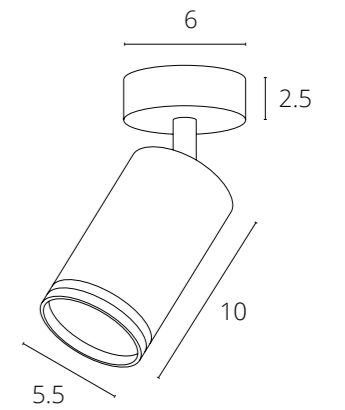

IMAI

A2365PL-1WH	Белый	GU10 15W
A2365PL-1BK	Черный	GU10 15W