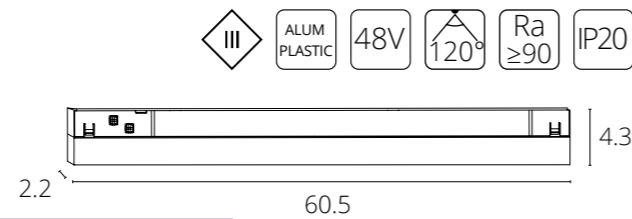

LINEA 2.0 с управлением

A4682PL-1BK	Черный	LED 10W	0/1-10V	550 Lm	4000 K
A4692PL-1WH	Белый	LED 10W	Smart Life®	max 500 Lm	2700-6000 K
A4692PL-1BK	Черный	LED 10W	Smart Life®	max 500 Lm	2700-6000 K