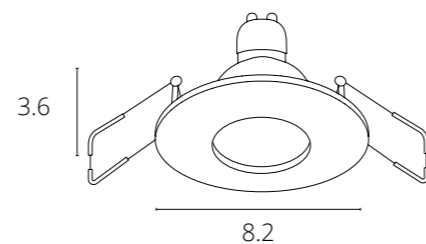

MIRA

A2862PL-1WH	Белый	GU10 35W
A2862PL-1BK	Черный	GU10 35W

AQUA

A5440PL-1WH	Белый	GU10 50W
A5440PL-1CC	Хром	GU10 50W
A5440PL-1SS	Матовое серебро	GU10 50W
A5440PL-1AB	Античная бронза	GU10 50W

NEW

GIRO

A2867PL-1WH	Белый	GU10 35W
A2867PL-1BK	Черный	GU10 35W