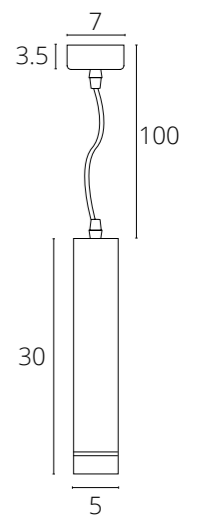

ALTAIS

A6110SP-2WH Белый LED 12W 420 Lm 4000 K

A6110SP-2BK Черный LED 12W 420 Lm 4000 K