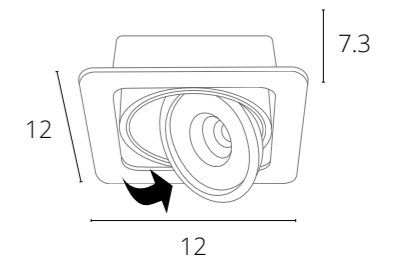

STUDIO

A3007PL-1WH	Белый	LED 7W	500 Lm	3000 K