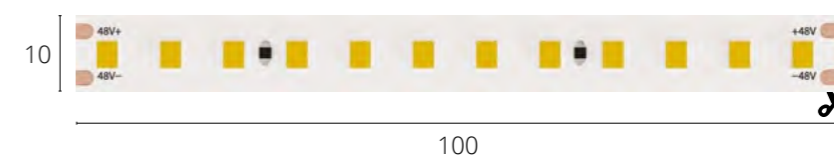

NEW

TAPE

A2406012-01-RGB4K	14,4w/m	RGB+W 4000K	60LED/m
-------------------	---------	-------------	---------

NEW

TAPE

A4812010-01-3K	7,2w/m	2900-3100K	800 Lm/m	120LED/m
A4812010-02-4K	7,2w/m	3800-4200K	800 Lm/m	120LED/m