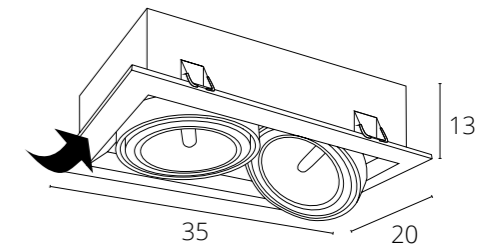

CANIS

A6661PL-1WH	Белый	GU10 50W
A6661PL-1BK	Черный	GU10 50W

CANIS

A6661PL-2WH	Белый	GU10 2x50W
A6661PL-2BK	Черный	GU10 2x50W

CARDANI SEMPLICE

A5949PL-1WH	Белый	G9 40W
A5949PL-1GY	Серый	G9 40W
A5949PL-1BK	Черный	G9 40W

CARDANI SEMPLICE

A5949PL-2WH	Белый	G9 2x40W
A5949PL-2GY	Серый	G9 2x40W
A5949PL-2BK	Черный	G9 2x40W

CARDANI PICCOLO

A5931PL-1WH	Белый + Черный	GU10 50W
A5941PL-1WH	Белый	GU10 50W
A5941PL-1BK	Черный	GU10 50W

CARDANI PICCOLO

A5931PL-2WH	Белый + Черный	GU10 2x50W
A5941PL-2WH	Белый	GU10 2x50W
A5941PL-2BK	Черный	GU10 2x50W