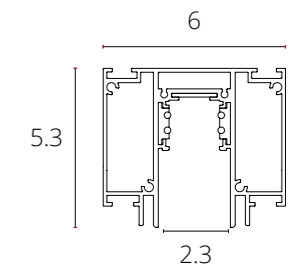

SLOTT FOR ARTE LAMP

A474233 Белый 2 метра

A474206 Черный 2 метра

Магнитный шинопровод SLOTT for Arte Lamp для натяжного потолка с демпферной системой крепления полотна