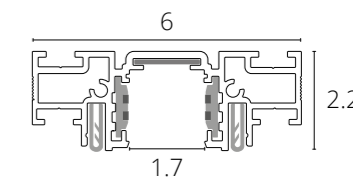

NEW

SLIM 27 FOR ARTE LAMP

A750233	Белый	2 метра
A750206	Черный	2 метра

Магнитный шинный провод для натяжного потолка с демпферной системой крепления полотна

КОННЕКТОР

A484305I	Серый
----------	-------

Коннектор прямой для магнитного шинного провода SLOTT / SLIM27
В комплекте: 4 шт.