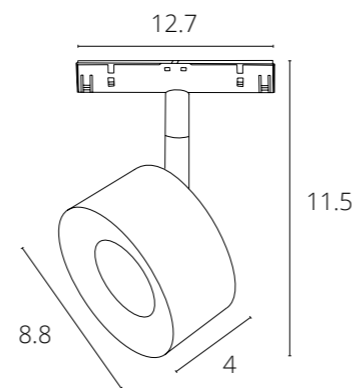

LINEA 2.0

A4771PL-1BK	Черный	LED 8W	800 Lm	4000 K
A4781PL-1BK	Черный	LED 8W	800 Lm	3000 K