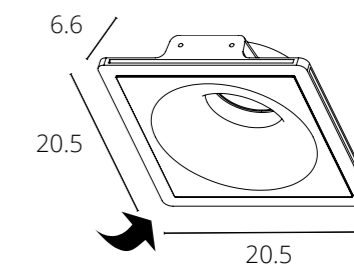

INVISIBLE

A9210PL-1WH Белый GU10 35W

Требуемая толщина потолка - 12mm