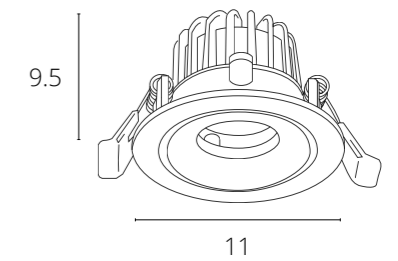

APERTURA

A3310PL-1WH Белый LED 10W 850 Lm 3000 K

NEW

FRAME

A7995PL-1WH Белый LED 20W 1900 Lm 4000 K

APERTURA

A3315PL-1WH Белый LED 15W 1300 Lm 3000 K

MESURA