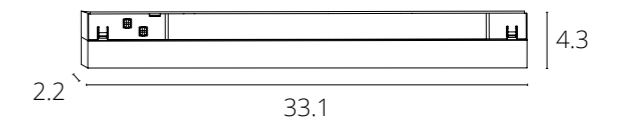

LINEA

A4635PL-1WH	Белый	LED 20W	1700 Lm	4000 K
A4635PL-1BK	Черный	LED 20W	1700 Lm	4000 K
A4645PL-1WH	Белый	LED 20W	1700 Lm	3000 K
A4645PL-1BK	Черный	LED 20W	1700 Lm	3000 K