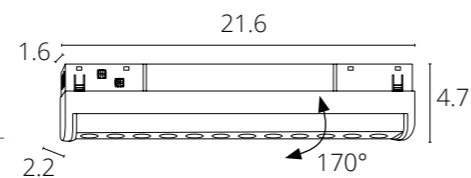

OPTIMA

A7267PL-1WH	Белый	LED 18W	1250 Lm	4000 K
A7287PL-1WH	Белый	LED 18W	1250 Lm	3000 K
A7267PL-1BK	Черный	LED 18W	1250 Lm	4000 K
A7287PL-1BK	Черный	LED 18W	1250 Lm	3000 K