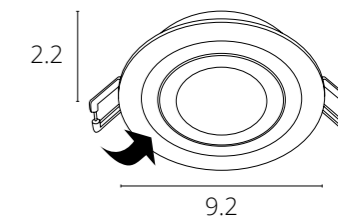

TARF

A2177PL-1WH Белый GU10 35W

A2177PL-1BK Черный GU10 35W