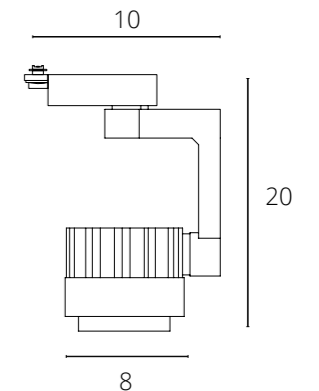

AMICO

A1821PL-1WH	Белый	LED 20W	1600 Lm	3000 K
-------------	-------	---------	---------	--------

ATILLO

A2324PL-1WH	Белый	LED 24W	2200 Lm	4000 K
A2324PL-1BK	Черный	LED 24W	2200 Lm	4000 K

ORION

A2512PL-1WH Белый LED 12W 1100 Lm 4000 K