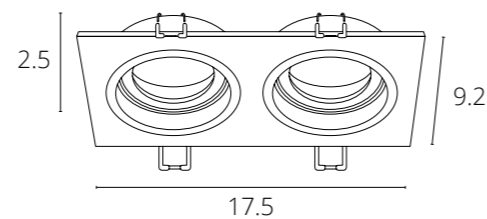

TARF

A2168PL-1WH Белый GU10 50W

A2168PL-1BK Черный GU10 50W

NEW

TARF

A2178PL-2WH Белый GU10 2x35W

A2178PL-2BK Черный GU10 2x35W