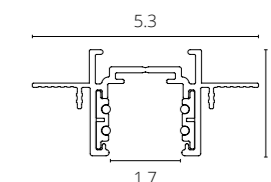

NEW

ПОДВЕС

A741033	Белый	2 метра
A741006	Черный	2 метра

Подвес для накладного магнитного шинопровода
В комплекте: 2 шт

NEW

ШИНОПРОВОД ВСТРАИВАЕМЫЙ

A730133	Белый	1 метр
A730233	Белый	2 метра
A730333	Белый	3 метра
A730106	Черный	1 метр
A730206	Черный	2 метра
A730306	Черный	3 метра