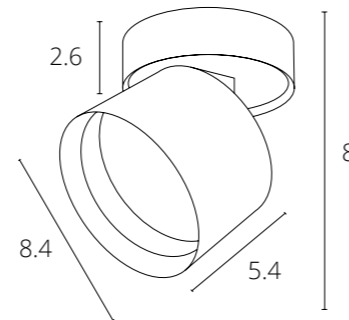

INTERCRUS

A5549PL-1WH	Белый	GX53 max 15W
A5549PL-1BK	Черный	GX53 max 15W