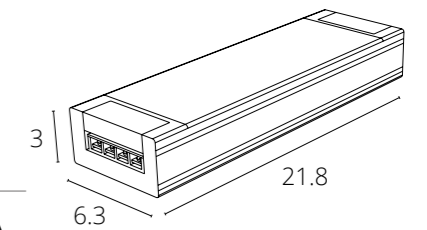

A481305 Серый 150Вт, 3.125А

Блок питания для серий LINEA, EXPERT и OPTIMA

NEW

Блок питания PRO

A481405 Серый 250Вт, 5.2А

Блок питания для серий LINEA, EXPERT и OPTIMA

SMART

Панель управления SMART для умных светильников LINEA, EXPERT и OPTIMA. Теперь можно управлять сценариями не только с помощью телефона, но и с помощью панели управления. Работает с приложением Smart Life.