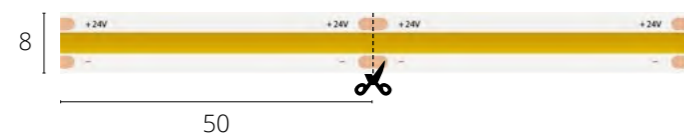

NEW

LANE

A2432008-01-3K	10w/m	2900-3100K	850 Lm/m	320LED/m
A2432008-02-4K	10w/m	3800-4200K	850 Lm/m	320LED/m
A2432008-03-6K	10w/m	5800-6500K	850 Lm/m	320LED/m

NEW