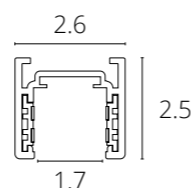

ШИНОПРОВОД НАКЛАДНОЙ

A720133	Белый	1 метр
A720233	Белый	2 метра
A720333	Белый	3 метра
A720106	Черный	1 метр
A720206	Черный	2 метра
A720306	Черный	3 метра