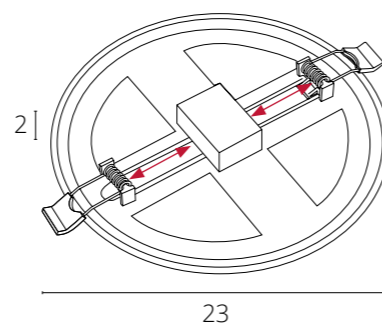

Крепления регулируются под монтажное отверстие
Драйвер входит в комплект поставки

MESURA

A7976PL-1WH	Белый	LED 20W	1400 Lm	4000 K
-------------	-------	---------	---------	--------

Крепления регулируются под монтажное отверстие
Драйвер входит в комплект поставки