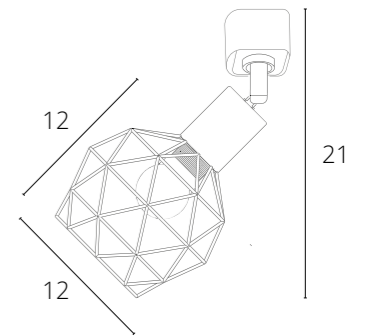

SOSPIRO

A6141PL-1WH Белый E14, max 40W

A6141PL-1BK Черный E14, max 40W

A6141PL-1GO Золото E14, max 40W

Другие модели серии

См. каталог ARTE Lamp

COSTRUTTORE

A4300PL-1WH Белый GU10, max 50W