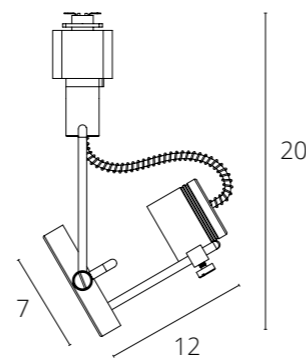

SOSPIRO

A6141PL-1WH Белый E14, max 40W

A6141PL-1BK Черный E14, max 40W

A6141PL-1GO Золото E14, max 40W

Другие модели серии

См. каталог ARTE Lamp

COSTRUTTORE

A4300PL-1WH Белый GU10, max 50W