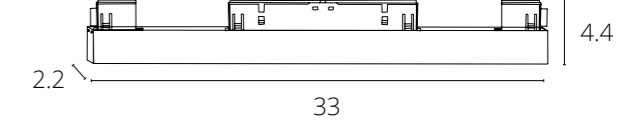

LINEA

A4634PL-1WH	Белый	LED 15W	1100 Lm	4000 K
A4634PL-1BK	Черный	LED 15W	1100 Lm	4000 K
A4644PL-1WH	Белый	LED 15W	1100 Lm	3000 K
A4644PL-1BK	Черный	LED 15W	1100 Lm	3000 K

LINEA

A4635PL-1WH	Белый	LED 20W	1700 Lm	4000 K
A4635PL-1BK	Черный	LED 20W	1700 Lm	4000 K
A4645PL-1WH	Белый	LED 20W	1700 Lm	3000 K
A4645PL-1BK	Черный	LED 20W	1700 Lm	3000 K

LINEA 2.0

A4664PL-1WH	Белый	LED 12W	1100 Lm	4000 K
A4664PL-1BK	Черный	LED 12W	1100 LM	4000 K
A4674PL-1WH	Белый	LED 12W	1100 LM	3000 K
A4674PL-1BK	Черный	LED 12W	1100 LM	3000 K

LINEA 2.0

A4665PL-1WH	Белый	LED 18W	1700 Lm	4000 K
A4665PL-1BK	Черный	LED 18W	1700 Lm	4000 K
A4675PL-1WH	Белый	LED 18W	1700 Lm	3000 K
A4675PL-1BK	Черный	LED 18W	1700 Lm	3000 K

LINEA 2.0 с управлением

A4684PL-1BK	Черный	LED 12W	0/1-10V	1100 Lm	4000 K
A4694PL-1WH	Белый	LED 12W	Smart Life®	max 1000 Lm	2700-6000 K
A4694PL-1BK	Черный	LED 12W	Smart Life®	max 1000 Lm	2700-6000 K

LINEA 2.0 с управлением

A4685PL-1BK	Черный	LED 18W	0/1-10V	1700 Lm	4000 K
A4695PL-1WH	Белый	LED 18W	Smart Life®	max 1600 Lm	2700-6000 K
A4695PL-1BK	Черный	LED 18W	Smart Life®	max 1600 Lm	2700-6000 K

App Smart Life®

App Smart Life®