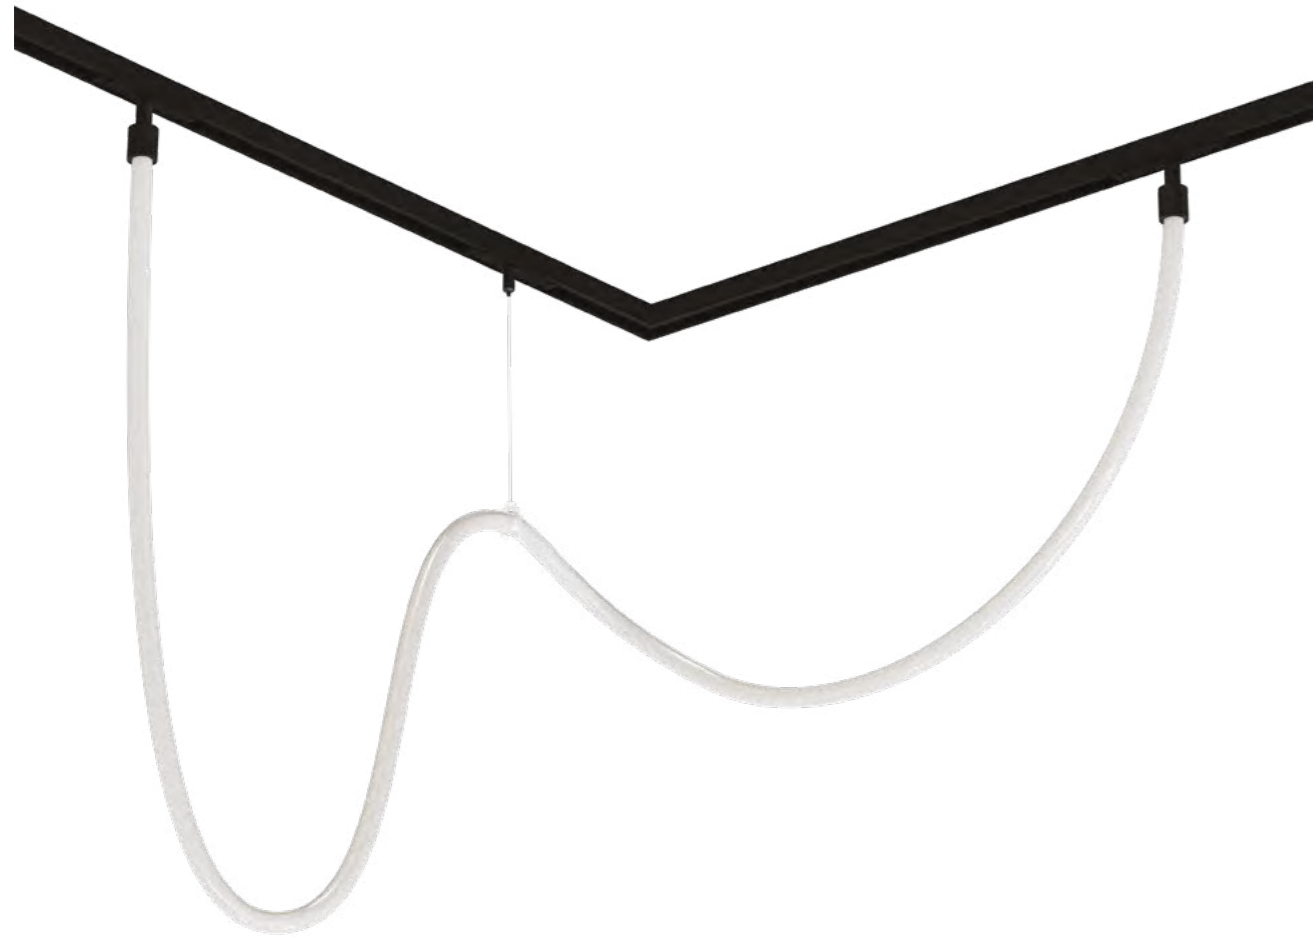

NEW

LOOP

A4910PL-1WH	Белый	LED 35W	3000 Lm	4000 K	2,5 метра
A4910PL-1BK	Черный	LED 35W	3000 Lm	4000 K	2,5 метра
A4911PL-1WH	Белый	LED 65W	5800 Lm	4000 K	5 метров
A4911PL-1BK	Черный	LED 65W	5800 Lm	4000 K	5 метров