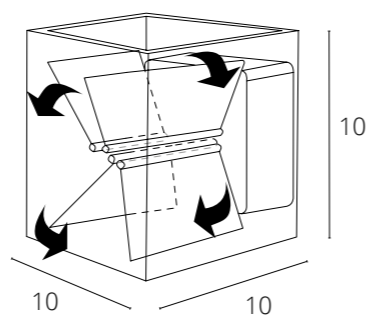

Возможность изменения угла
рассеивания светового потока