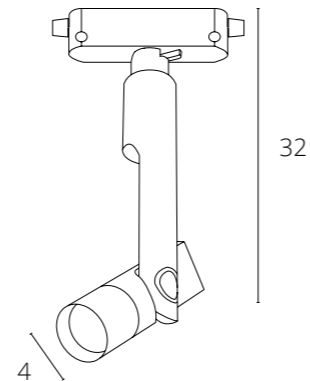

AMICO

A1821PL-1WH	Белый	LED 20W	1600 Lm	3000 K
-------------	-------	---------	---------	--------

ATILLO

A2324PL-1WH	Белый	LED 24W	2200 Lm	4000 K
A2324PL-1BK	Черный	LED 24W	2200 Lm	4000 K

ORION

A2512PL-1WH Белый LED 12W 1100 Lm 4000 K