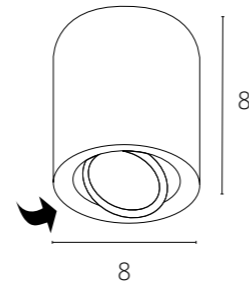

NEW

BEID

A1517PL-1WH	Белый	GU10 35W
A1517PL-1BK	Черный	GU10 35W

UNIX

A1516PL-1WH	Белый	GU10 max 35W
A1516PL-1BK	Черный	GU10 max 35W

NEW

BEID

A1513PL-1BK	Белый	GU10 35W
A1513PL-1WH	Черный	GU10 35W

SENTRY

A1560PL-1WH	Белый	GU10 50W
A1560PL-1BK	Черный	GU10 50W

AQUARIUS

A3216PL-1WH	Белый	GU10 max 35W
A3216PL-1GY	Серый	GU10 max 35W
A3216PL-1BK	Черный	GU10 max 35W

TORRE

A1532PL-1WH	Белый + Серебро	GU10 35W
A1532PL-1BK	Черный + Золото	GU10 35W