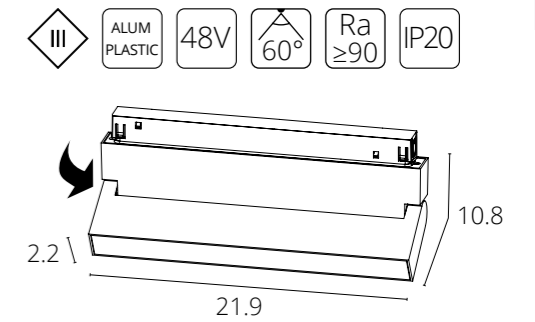

LINEA 2.0 с управлением

A4683PL-1BK	Черный	LED 20W	0/1-10V	1020 Lm	4000 K
A4693PL-1WH	Белый	LED 20W	Smart Life®	max 980 Lm	2700-6000 K
A4693PL-1BK	Черный	LED 20W	Smart Life®	max 980 Lm	2700-6000 K

App Smart Life®