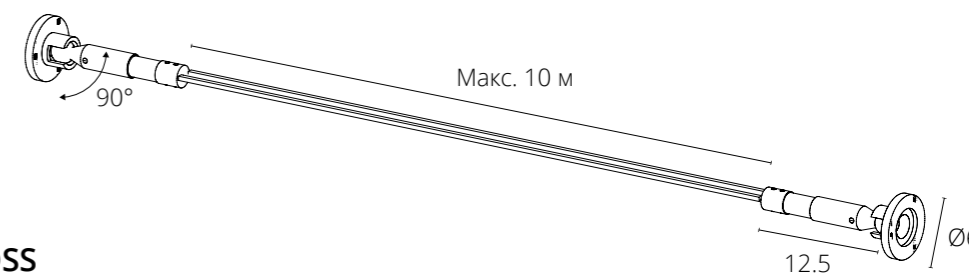

NEW

SKYCROSS

A600506	Черный	5 м
A601006	Черный	10 м

STEEL IP20

Для установки в интерьере с последующей комплектацией светодиодной лентой