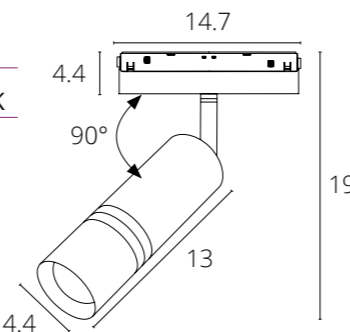

EXPERT с управлением

A5741PL-1BK Черный LED 13W Smart Life® max 880 Lm 2700-6000 K