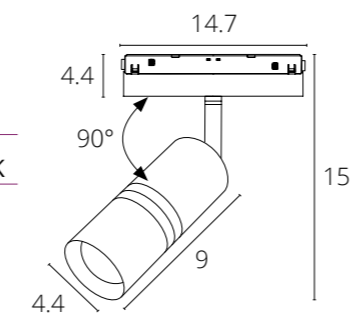

EXPERT с управлением

A5740PL-1BK Черный LED 8W Smart Life® max 550 Lm 2700-6000 K