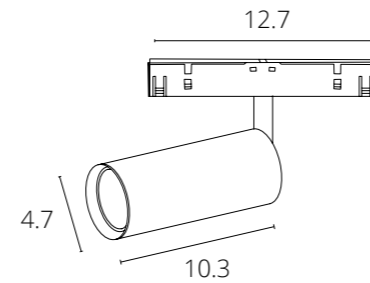

Используется для передачи питания при соединении профилей трека под углом 90°

NEW

ОПТИМА

A7260PL-1WH	Белый	LED 8W	830 Lm	4000 K
A7280PL-1WH	Белый	LED 8W	830 Lm	3000 K
A7260PL-1BK	Черный	LED 8W	830 Lm	4000 K
A7280PL-1BK	Черный	LED 8W	830 Lm	3000 K