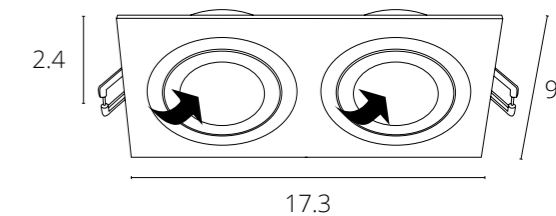

A2168PL-1BK Черный GU10 50W

NEW

TARF

A2178PL-2WH Белый GU10 2x35W

A2178PL-2BK Черный GU10 2x35W

TARF

A2168PL-2WH Белый GU10 2x50W

A2168PL-2BK Черный GU10 2x50W