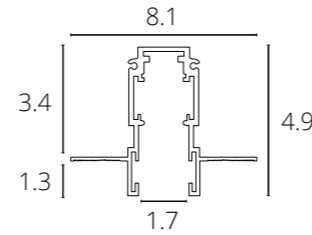

Коннектор угловой вертикальный для профилей под натяжной потолок
Подходит к A620205
В комплекте: 2 коннектора, 4 винта

ШИНОПРОВОД ВСТРАИВАЕМЫЙ

A580106	Черный	1 метр
A580206	Черный	2 метра

Магнитный шинопровод (трек) встраиваемый в гипсокартон толщиной 12,5 мм
Пластиковый экран и заглушка A592106 в комплекте