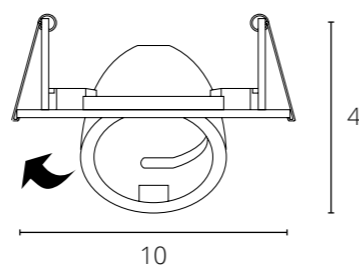

ACCENTO

A4009PL-1WH Белый GU10 / G5.3 50W

A4009PL-1BK Черный GU10 / G5.3 50W