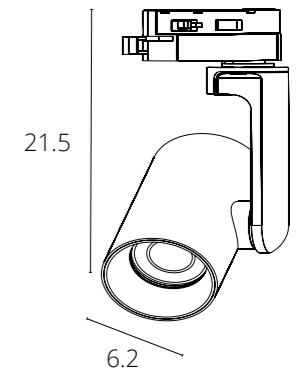

NEW

CINTURA

A2354PL-1WH	Белый + черный	GU10, max 50W
A2354PL-1BK	Черный	GU10, max 50W
A2355PL-1BK	Черный + золото	GU10, max 50W

BUCHO

A2668PL-1SS Матовое серебро GU10, max 50W

NEW

TOPIC

A2356PL-1WH Белый GU10, max 50W