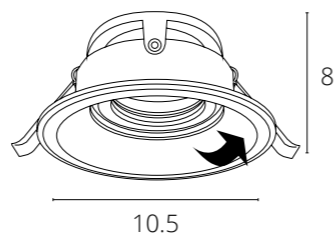

GRUS

A6668PL-1WH Белый GU10 50W