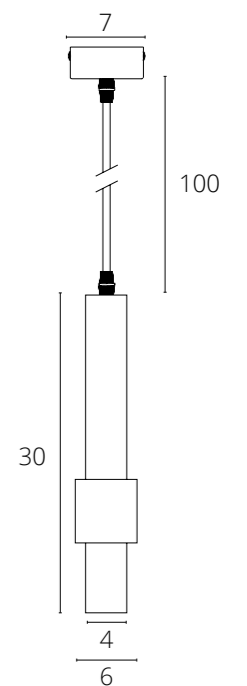

ПОДВЕСНЫЕ СВЕТОДИОДНЫЕ
СВЕТИЛЬНИКИ

HUBBLE

A6810SP-1WH Белый LED 10W 600 Lm 4000 K

A6810SP-1BK Черный LED 10W 600 Lm 4000 K

SABIK

A2308SP-1BK Черный LED 10W 250 Lm 4000 K

ALTAIS

A6110SP-2WH Белый LED 12W 420 Lm 4000 K