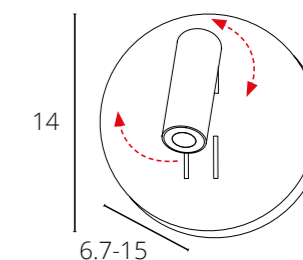

ELECTRA

A8232AP-1WH	Белый	LED 3+6W	550 Lm	3000 K
A8232AP-1BK	Черный	LED 3+6W	550 Lm	3000 K