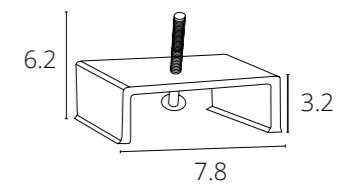

A150133	Белый
A150106	Черный

КРОНШТЕЙН

A420005	Серый
---------	-------

Для установки 1м шинпровода требуется - 2 монтажных кронштейна
Для установки 2м шинпровода требуется - 3 монтажных кронштейна

ЗАГЛУШКА