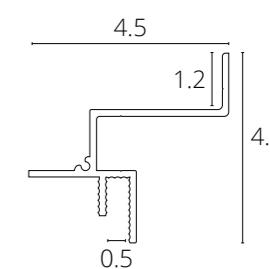

GAP

A610206 Черный 2 метра

ALUM

Теневой профиль для гипсокартонных потолков.
В комплекте: рассеиватель, вставка-заглушка.
Возможность добавления светодиодной ленты

GAP

A650233P	Белый	2 метра
A650206P	Черный	2 метра