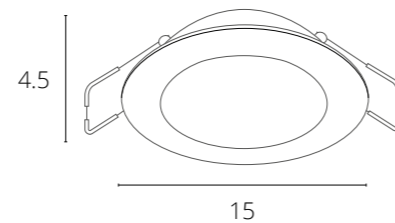

RIFLESSIONE

A7012PL-1WH Белый LED 12W 700 Lm 3000 K