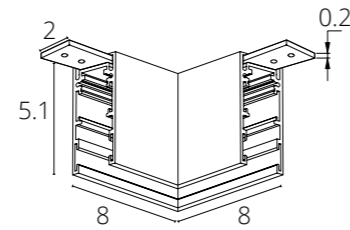

ЗАГЛУШКА

A641005E	Черно-белый

Заглушка для профиля A640205
В комплекте: 2 заглушки, 8 саморезов