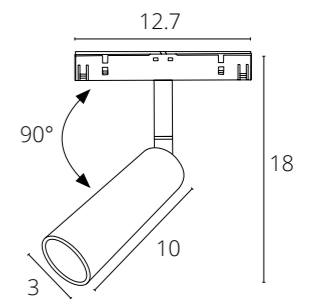

LINEA 2.0

A4660PL-1WH	Белый	LED 8W	490 Lm	4000 K
A4660PL-1BK	Черный	LED 8W	490 Lm	4000 K
A4660PL-1SG	Матовое золото	LED 8W	490 Lm	4000 K
A4660PL-1AB	Античная бронза	LED 8W	490 Lm	4000 K
A4670PL-1WH	Белый	LED 8W	490 Lm	3000 K
A4670PL-1BK	Черный	LED 8W	490 Lm	3000 K