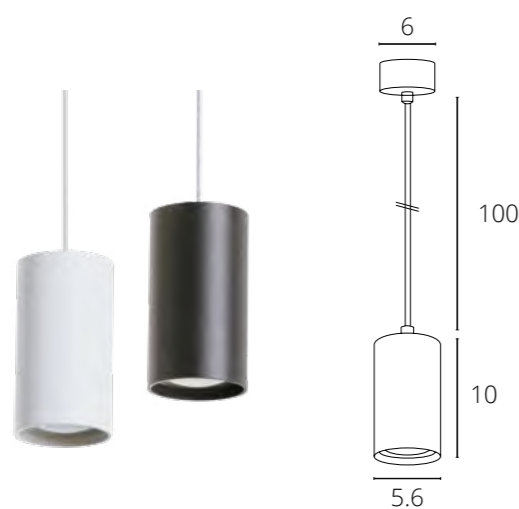

A7377SP-1WH	Белый	GU10 35W
A7377SP-1BK	Черный	GU10 35W

RIDGET

A1520SP-1WH	Белый	GU10 50W
A1520SP-1BK	Черный	GU10 50W

TORRE

A1530SP-1WH Белый + Серебро GU10 35W

A1530SP-1BK Черный + Золото GU10 35W

CANOPUS

A1516SP-1WH Белый GU10 35W