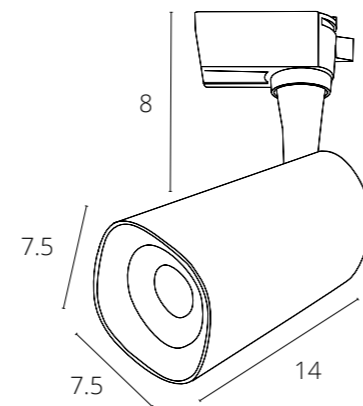

BARUT

A4563PL-1WH	Белый	LED 24W	1800 Lm	4000 K
A4563PL-1BK	Черный	LED 24W	1800 Lm	4000 K

VINSANT

A2665PL-1WH	Белый	LED 20W	850 Lm	4000 K
A2665PL-1BK	Черный	LED 20W	850 Lm	4000 K