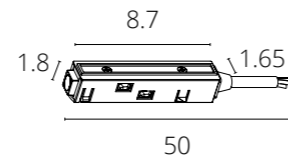

**КОННЕКТОР
ДЛЯ ВВОДА ПИТАНИЯ**

A480133 Белый 0,5 метра

PLASTIC COPPER 48V IP20

КОННЕКТОР 2.0 ПРЯМОЙ

A483333 Белый

A483306 Черный

Используется для передачи питания при последовательном соединении профилей трека

**КОННЕКТОР 2.0
ДЛЯ ВВОДА ПИТАНИЯ**

A481133 Белый 0,5 метра

A481106 Черный 0,5 метра

PLASTIC COPPER 48V IP20

КОННЕКТОР 2.0 ГИБКИЙ

A484433 Белый

A484406 Черный

Используется для передачи питания при соединении профилей трека под углом 90°

**КОННЕКТОР
ДЛЯ ВВОДА ПИТАНИЯ**

A480233 Белый 2 метра

A480206 Черный 2 метра

PLASTIC COPPER 48V IP20

Используется с подвесным треком

**КОННЕКТОР 2.0
ДЛЯ ВВОДА ПИТАНИЯ**

A482233 Белый 2 метра

A482206 Черный 2 метра

PLASTIC COPPER 48V IP20

Используется с подвесным треком