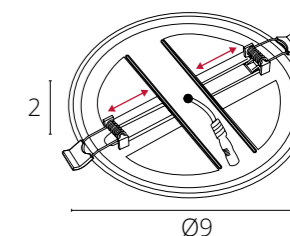

MESURA

A7971PL-1WH	Белый	LED 6W	300 Lm	4000 K
A7977PL-1WH	Белый	LED 6W	300 Lm	3000 K

Крепления регулируются под монтажное отверстие
Драйвер входит в комплект поставки

MESURA

A7972PL-1WH	Белый	LED 9W	500 Lm	4000 K
A7973PL-1WH	Белый	LED 9W	500 Lm	6500 K
A7978PL-1WH	Белый	LED 9W	500 Lm	3000 K

Крепления регулируются под монтажное отверстие
Драйвер входит в комплект поставки

MESURA

A7974PL-1WH	Белый	LED 14W	1000 Lm	4000 K
A7975PL-1WH	Белый	LED 14W	1000 Lm	6500 K
A7979PL-1WH	Белый	LED 14W	1000 Lm	3000 K

Крепления регулируются под монтажное отверстие
Драйвер входит в комплект поставки

MESURA

A7976PL-1WH	Белый	LED 20W	1400 Lm	4000 K

Крепления регулируются под монтажное отверстие
Драйвер входит в комплект поставки

PRIOR

A7981PL-1WH	Белый	LED 6W	460 Lm	4000 K

Крепления регулируются под монтажное отверстие
Драйвер входит в комплект поставки

PRIOR

A7982PL-1WH	Белый	LED 12W	920 Lm	4000 K

Крепления регулируются под монтажное отверстие
Драйвер входит в комплект поставки

PRIOR

A7983PL-1WH	Белый	LED 18W	1350 Lm	4000 K

Крепления регулируются под монтажное отверстие
Драйвер входит в комплект поставки