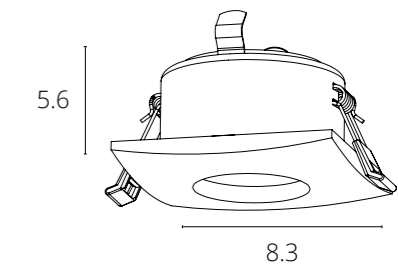

A3313PL-1WH Белый LED 9W 700 Lm 4000 K

PHACT

A4763PL-1WH Белый LED 7W 450 Lm 4000 K

NEW

CHES

A3314PL-1WH Белый LED 15W 1100 Lm 4000 K

PHACT

A4764PL-1WH Белый LED 7W 450 Lm 4000 K