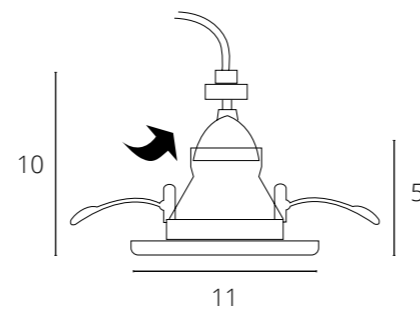

TAURUS

A6663PL-1WH Белый GU10 50W

A6663PL-1BK Черный + Белый GU10 50W