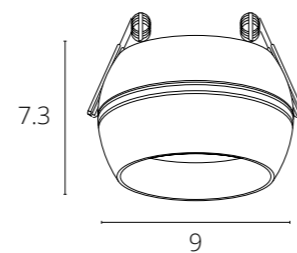

GAMBO

A5550PL-1WH	Белый	GX53 max 15W
A5550PL-1BK	Черный	GX53 max 15W