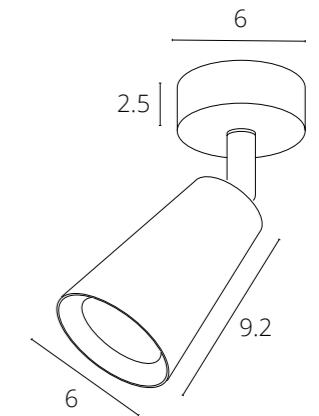

CINTURA

A2352PL-1WH	Белый + черный	GU10 max 35W
A2352PL-1BK	Черный	GU10 max 35W
A2353PL-1BK	Черный + золото	GU10 max 35W