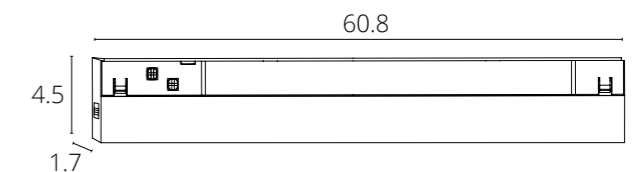

EXPERT

A5723PL-1BK Черный LED 20W 1120 Lm 4000 K