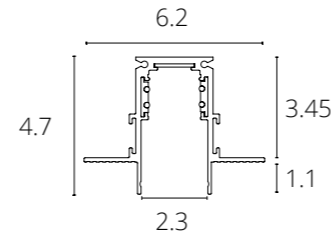

ШИНОПРОВОД ВСТРАИВАЕМЫЙ

A470133	Белый	1 метр
A470233	Белый	2 метра
A470106	Черный	1 метр

Магнитный шинный провод (трек) встраиваемый в гипсокартон толщиной 9 мм
Пластиковый экран и заглушка A482133 / A482106 в комплекте.