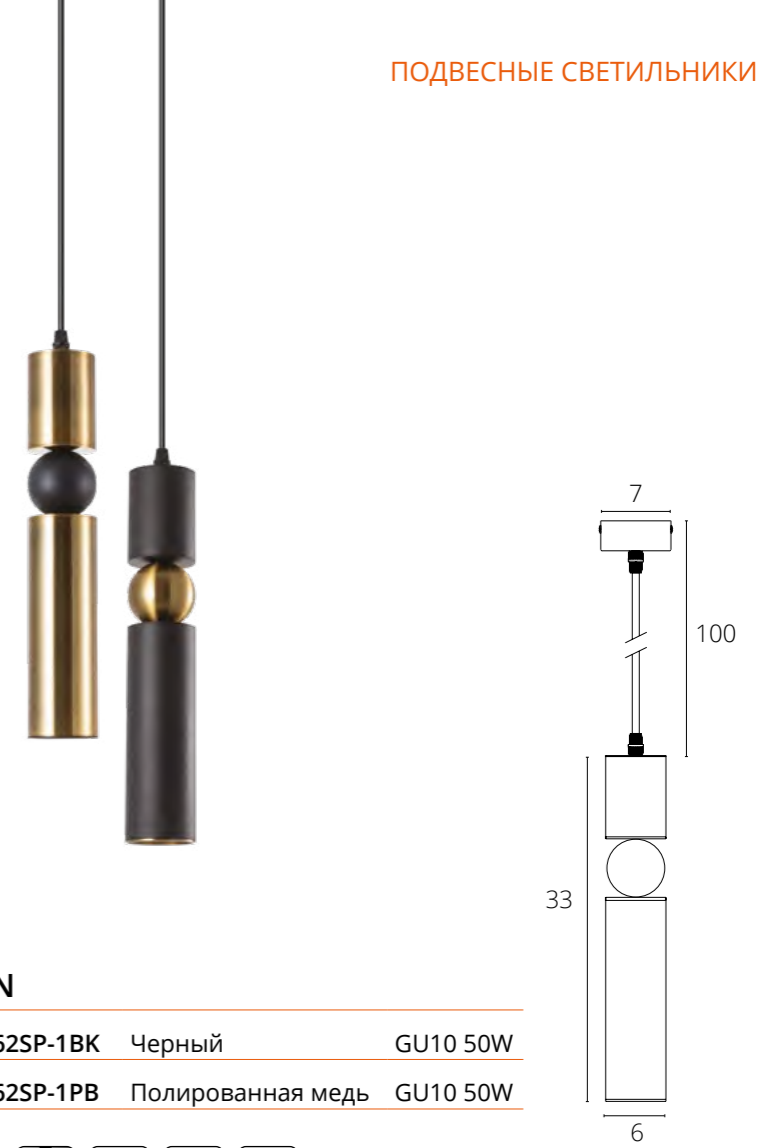

RAN

- A3162SP-1BK Черный GU10 50W
- A3162SP-1PB Полированная медь GU10 50W