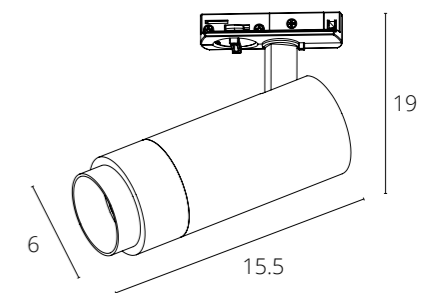

REGULUS

A4568PL-1WH	Белый	LED 13W	1000 Lm	4000 K
A4568PL-1BK	Черный	LED 13W	1000 Lm	4000 K

NEW

MERAK

A3540PL-1WH	Белый	LED 15W	1200 Lm	4000 K
A3540PL-1BK	Черный	LED 15W	1200 Lm	4000 K