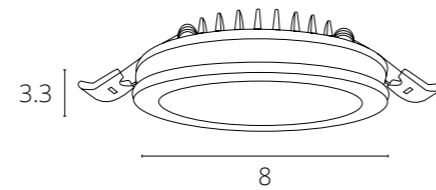

TABIT

A8430PL-1WH	Белый	LED 7W	530 Lm	4000 K
A8430PL-1BK	Черный	LED 7W	530 Lm	4000 K