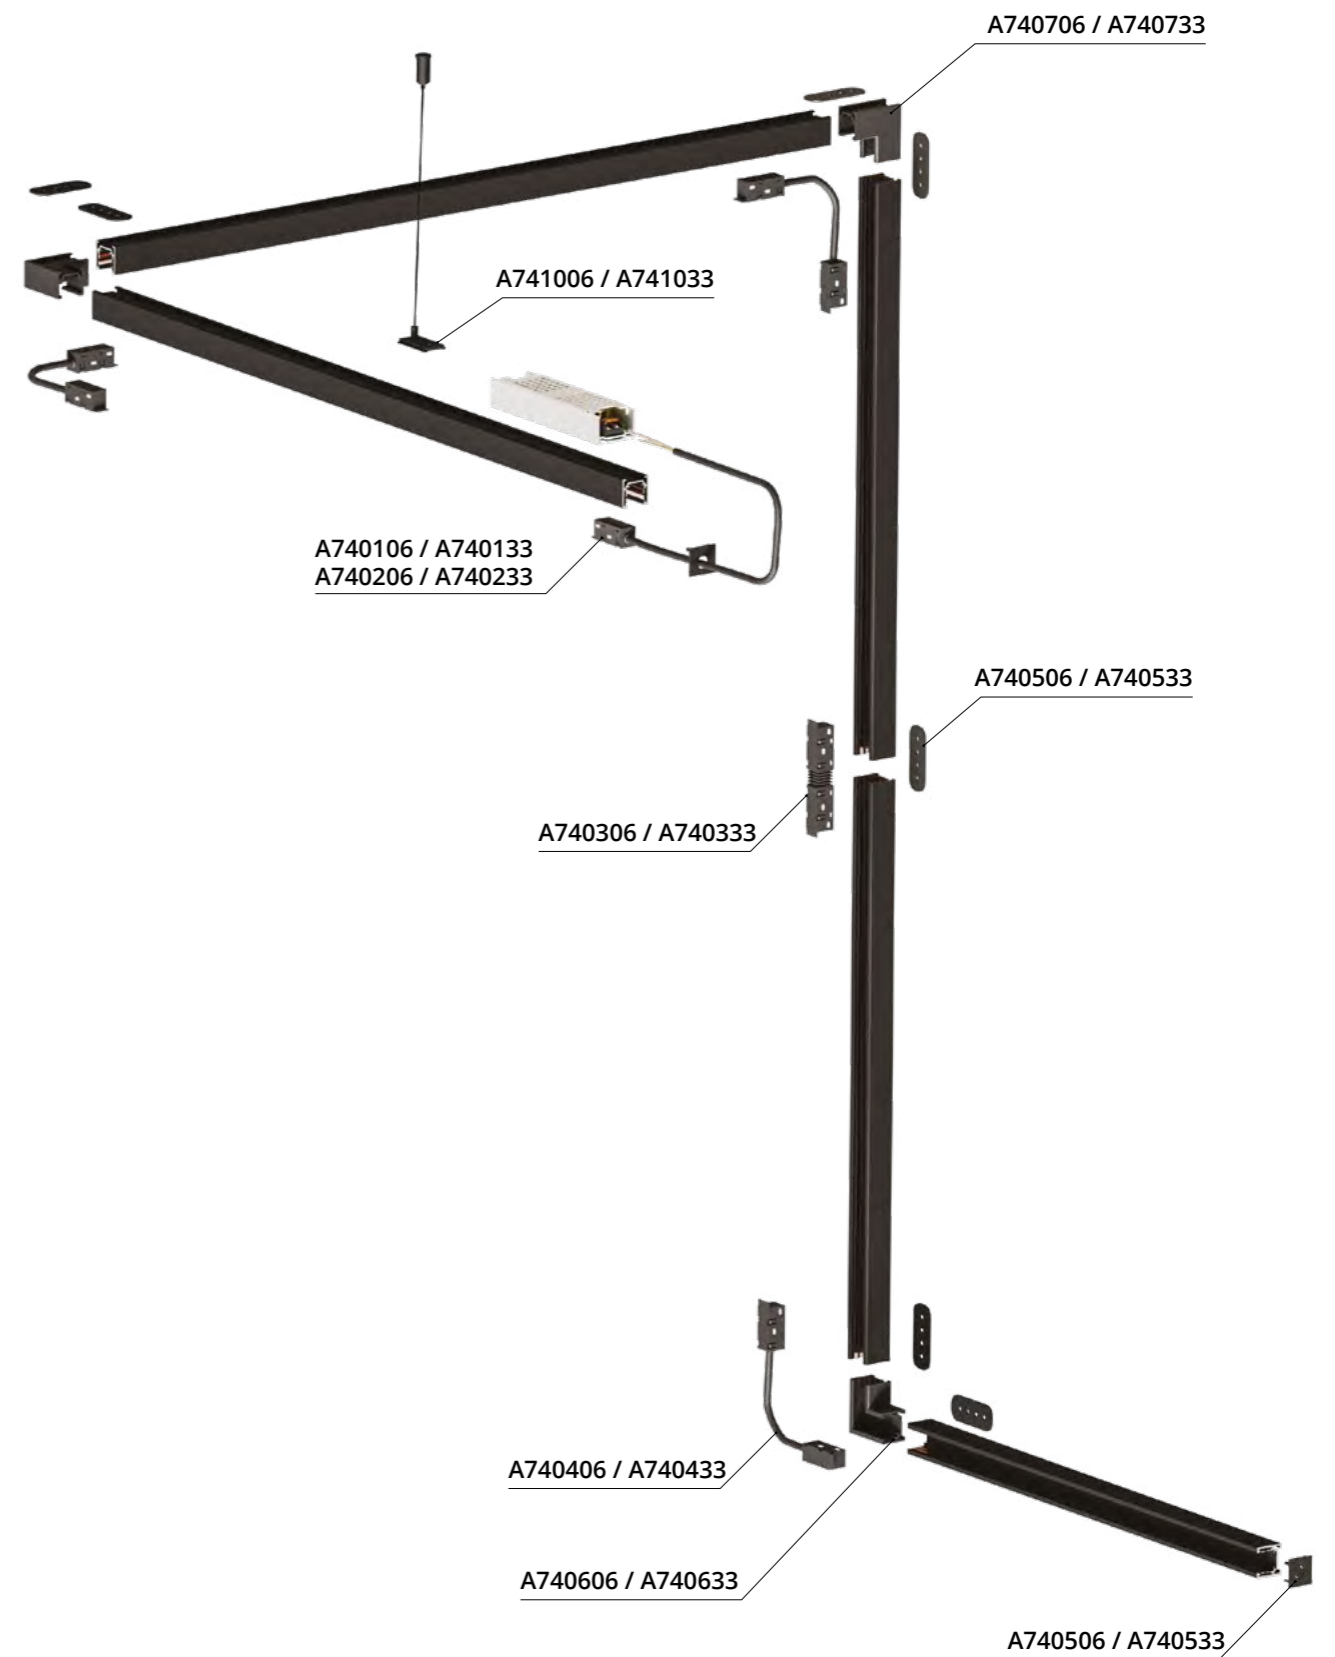

NEW

**КОННЕКТОР
ДЛЯ ВВОДА ПИТАНИЯ**

A740133	Белый	0,5 метра
A740106	Черный	0,5 метра

PLASTIC COPPER 48V IP20

NEW

**КОННЕКТОР
ДЛЯ ВВОДА ПИТАНИЯ**

A740233	Белый	2 метра
A740206	Черный	2 метра

PLASTIC COPPER 48V IP20

Используется с подвесным треком

NEW

КОННЕКТОР ПРЯМОЙ

A740333	Белый
A740306	Черный

Используется для передачи питания при последовательном соединении профилей трека

NEW

КОННЕКТОР ГИБКИЙ

A740433	Белый
A740406	Черный

Используется для передачи питания при соединении профилей трека под углом 90°