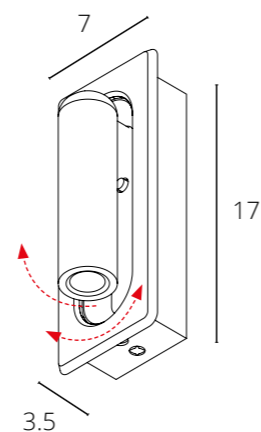

Два способа монтажа:
встраиваемый и накладной