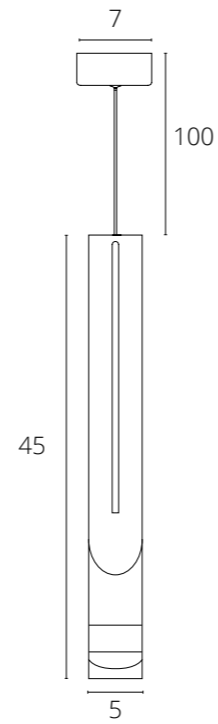

KRAZ

A2307SP-1WH Белый LED 7W 400 Lm 4000 K