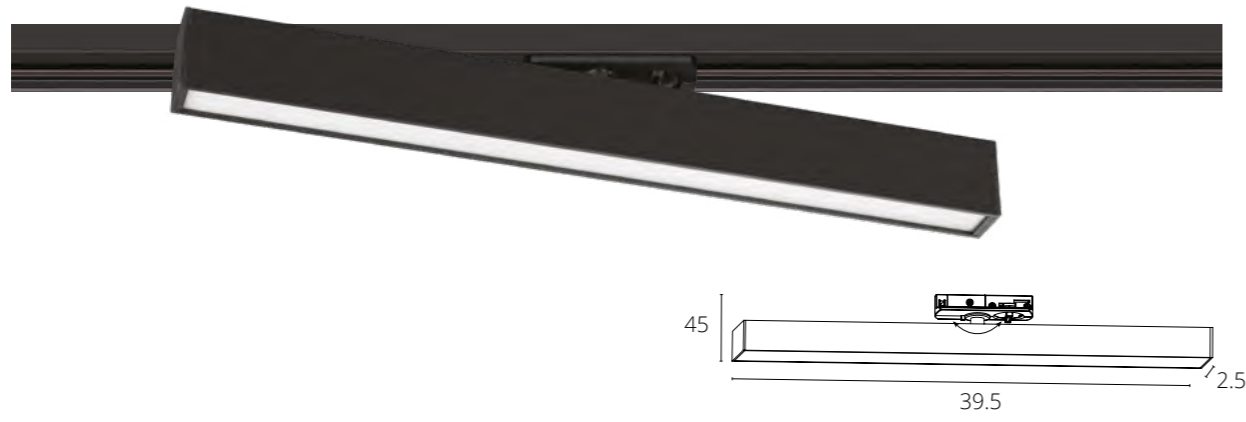

LINEETTA

A4574PL-1WH	Белый	LED 20W	1250 Lm	4000 K
A4574PL-1BK	Черный	LED 20W	1250 Lm	4000 K

LINEETTA

A4570PL-1BK	Черный	LED 12W	950 Lm	4000 K
A4571PL-1BK	Черный	LED 12W	950 Lm	3000 K

NEW

LINEETTA

A4576PL-1BK Черный LED 15W 1200 Lm 4000 K