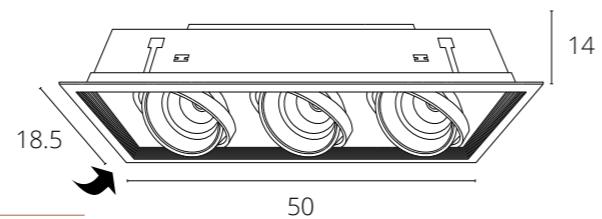

MERGA

A8450PL-3WH Белый LED 3x25W 7200 Lm 4000 K