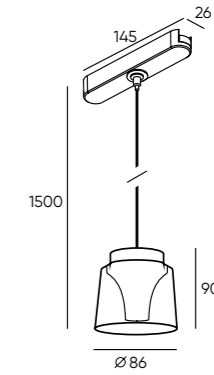

ТРЕКОВАЯ СИСТЕМА AIR

DK5315-BK  
DK5345-BK  
DK5375-BK

DK5316-BK  
DK5346-BK  
DK5376-BK

DK5317-BK  
DK5347-BK  
DK5377-BK

Артикул	Мощность	CRI	Цветовая температура	D (диаметр)	Угол излучения	Световой поток
DK5315-BK	5 W	>95	3000 K	35 мм	24°	277 Лм
DK5316-BK	5 W	>95	3000 K	80 мм	120°	283 Лм
DK5317-BK	4 W	>95	3000 K	86 мм	120°	270 Лм
DK5345-BK	5 W	>95	4000 K	35 мм	24°	277 Лм
DK5346-BK	5 W	>95	4000 K	80 мм	120°	283 Лм
DK5347-BK	4 W	>95	4000 K	86 мм	120°	270 Лм
<b>Управляемые модели</b>						
DK5375-BK	5 W	>95	2700-6500 K	35 мм	24°	277 Лм
DK5376-BK	5 W	>95	2700-6500 K	80 мм	120°	283 Лм
DK5377-BK	4 W	>95	2700-6500 K	86 мм	120°	270 Лм