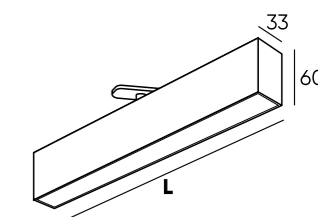

# SOLID HALS

Серия линейных однофазных трековых светильников. Лаконичная форма плафона отсылает к дизайну магнитных трековых систем. Модели обладают вытянутой формой с равномерно засвеченным экраном большой яркости и широким углом рассеивания света. Оснащены светодиодами OSRAM с высоким индексом цветопередачи. Идеально подходят для создания общего освещения, в том числе в помещениях, обладающих большой площадью. Модели имеют поворотный шарнир, позволяющий устанавливать плафон под произвольным углом в горизонтальной плоскости. В данной серии также представлены подвесные светильники.