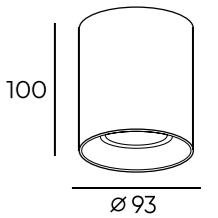

**DK3096-WB+WH**

**DK3096-BK+BR**

**DK3096-BK**

**DK3096-WH+BR**

**DK3096-WH**

**DK3096-BW+BK**

Артикул	Цвет	Артикул	Цвет
DK3085-WH+BR	белый/бронза	DK3085-BK+BR	черный/бронза
DK3085-WH	белый	DK3085-BK	черный
DK3085-WB+WH	белый/черный/белый	DK3085-BW+BK	черный/белый/черный
DK3080-WBR	белый/бронза	DK3080-BBR	черный/бронза
DK3080-WB+WH	белый/черный/белый	DK3080-BW+BK	черный/белый/черный
DK3080-WH	белый	DK3080-BK	черный