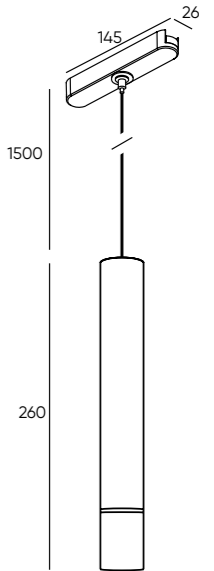

ТРЕКОВАЯ СИСТЕМА AIR

DK5315-BK  
DK5345-BK  
DK5375-BK

DK5316-BK  
DK5346-BK  
DK5376-BK

DK5317-BK  
DK5347-BK  
DK5377-BK

Артикул	Мощность	CRI	Цветовая температура	D (диаметр)	Угол излучения	Световой поток
DK5315-BK	5 W	>95	3000 K	35 мм	24°	277 Лм
DK5316-BK	5 W	>95	3000 K	80 мм	120°	283 Лм
DK5317-BK	4 W	>95	3000 K	86 мм	120°	270 Лм
DK5345-BK	5 W	>95	4000 K	35 мм	24°	277 Лм
DK5346-BK	5 W	>95	4000 K	80 мм	120°	283 Лм
DK5347-BK	4 W	>95	4000 K	86 мм	120°	270 Лм
<b>Управляемые модели</b>						
DK5375-BK	5 W	>95	2700-6500 K	35 мм	24°	277 Лм
DK5376-BK	5 W	>95	2700-6500 K	80 мм	120°	283 Лм
DK5377-BK	4 W	>95	2700-6500 K	86 мм	120°	270 Лм