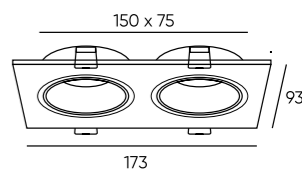

Артикул	Цвет	Артикул	Цвет
DK3072-WBR	белый/бронза	DK3072-BBR	черный/бронза
DK3072-WH+BK	белый/черный	DK3072-BK+WH	черный/белый
DK3072-WH	белый	DK3072-BK	черный
DK3071-WBR	белый/бронза	DK3071-BBR	черный/бронза
DK3071-WH+BK	белый/черный	DK3071-BK+WH	черный/белый
DK3071-WH	белый	DK3071-BK	черный