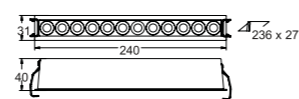

ВСТРАИВАЕМЫЕ ТОЧЕЧНЫЕ СВЕТИЛЬНИКИ

DK2510-WB

DK2514-WB

DK2515-WB

Артикул	Мощность	Цветовая температура	Световой поток	L (длина)	Цвет
DK2510-WB	8 W	4 000 K	500 Лм	65 мм	белый/черный
DK2514-WB	10 W	4 000 K	670 Лм	126 мм	белый/черный
DK2515-WB	20 W	4 000 K	1400 Лм	240 мм	белый/черный