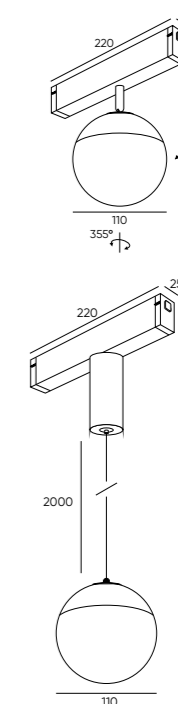

ТРЕКОВАЯ СИСТЕМА SMART

DK8051-BK

DK8050-BK DK8055-BK

DK8052-BK

DK8056-BK

Артикул	Мощность	Цвет корпуса	Световой поток	D (диаметр)	угол рассеивания
DK8050-BK	5 W	белый акрил	450 Лм	100 мм	320°
DK8051-BK	5 W	белый акрил	450 Лм	130 мм	320°
DK8052-BK	5 W	белый акрил	450 Лм	130 мм	320°
DK8055-BK	12 W	белый акрил/черный	950 Лм	110 мм	120°
DK8056-BK	12 W	белый акрил/черный	950 Лм	110 мм	120°