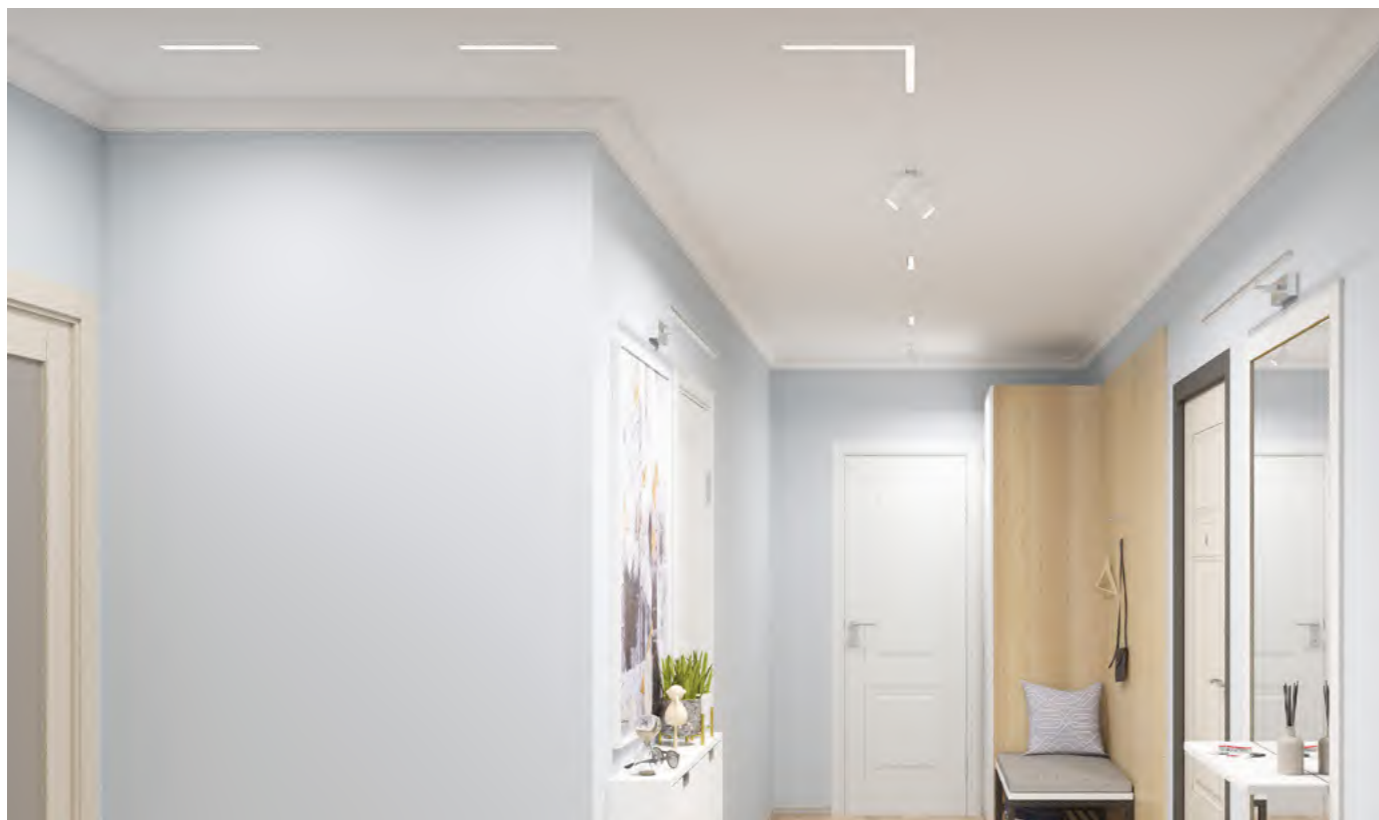

# SMART LINEAR

Серия умных трековых светильников для общего освещения. Имеют широкий угол излучения 120°, что исключает слепящий эффект. Оснащены светодиодами OSRAM с индексом цветопередачи CRI>90. Удобный и надежный монтаж в трек DENKIRS SMART с помощью механических защелок. Изменяемая яркость и цветовая температура 3000-6000K. Дистанционное управление при помощи приложения, панели, пульта и голосового помощника.