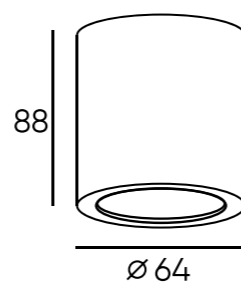

FARUM

Серия компактных накладных влагозащищенных светильников под сменную лампу в минималистичном дизайне. Корпус выполнен из качественного алюминия со светорассеивателем из стекла. Имеют силиконовую прокладку, обеспечивающую дополнительную защиту от проникновения влаги. Предназначены для основного, декоративного и акцентного освещения в помещениях с повышенной влажностью. Лампа в комплект не входит.

ВЛАГОЗАЩИЩЕННЫЕ ТОЧЕЧНЫЕ СВЕТИЛЬНИКИ

Артикул	Цвет
DK3007-BK	черный
DK3007-WH	белый

FACET

Серия встраиваемых влагозащищенных светильников под сменную лампу в минималистичном дизайне со скошенной рамкой. Имеют матированный светорассеиватель большой площади, обеспечивающий максимальное рассеивание света в пространстве. Корпус выполнен из качественного алюминия со стеклом. Оснащен силиконовой прокладкой, обеспечивающей дополнительную защиту от влаги. Предназначены для основного освещения в помещениях с повышенной влажностью. Лампа в комплект не входит. Для данной серии рекомендуем ультратонкие модули SLIM LED в качестве источника света, монтажная глубина всего 40 мм.

Артикул	Цвет	Н монтажная глубина с модулем SLIM LED	Н монтажная глубина с лампой GU10
DK3016-WH	белый	40 мм	70 мм
DK3016-BK	черный	40 мм	70 мм