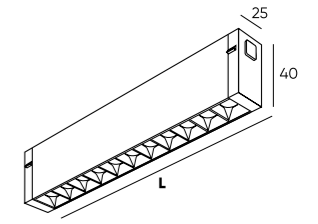

SMART GRILL

Серия умных трековых светильников для акцентного освещения с узким углом излучения 24°. Светодиоды OSRAM с высоким индексом цветопередачи CRI>90. Рефлектор из черного глянцевого пластика увеличивает светоотдачу. Утопленные светодиоды исключают блики. Изменяемые яркость и цветовая температура 3000-6000К. Дистанционное управление при помощи голоса, приложения, панели и пульта.

ТРЕКОВАЯ СИСТЕМА SMART

DK8002-BK

Артикул	Мощность	Цвет корпуса	Световой поток	L (длина)
DK8001-BK	9 W	черный	800 Лм	220 мм
DK8001-WH	9 W	белый	800 Лм	220 мм
DK8001-WB	9 W	белый + черный	800 Лм	220 мм
DK8002-BK	18 W	черный	1600 Лм	406 мм
DK8002-WH	18 W	белый	1600 Лм	406 мм
DK8002-WB	18 W	белый + черный	1600 Лм	406 мм
DK8006-BK	9 W	черный	800 Лм	200 мм
DK8006-WH	9 W	белый	800 Лм	200 мм
DK8006-WB	9 W	белый + черный	800 Лм	200 мм
DK8030-BK	12W	черный	1070 Лм	110 мм