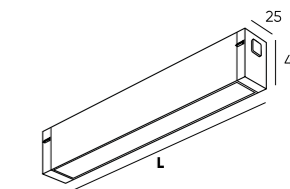

SMART LINEAR

Серия умных трековых светильников для общего освещения. Имеют широкий угол излучения 120°, что исключает слепящий эффект. Оснащены светодиодами OSRAM с индексом цветопередачи CRI>90. Удобный и надежный монтаж в трек DENKIRS SMART с помощью механических защелок. Изменяемая яркость и цветовая температура 3000-6000K. Дистанционное управление при помощи приложения, панели, пульта и голосового помощника.

DK8004-WH

Артикул	Мощность	Световой поток	Цвет корпуса	L (длина)
DK8003-BK	9 W	760 Лм	черный	220 мм
DK8003-WH	9 W	760 Лм	белый	220 мм
DK8004-BK	18 W	1520 Лм	черный	406 мм
DK8004-WH	18 W	1520 Лм	белый	406 мм
DK8005-BK	27 W	2268 Лм	черный	600 мм
DK8005-WH	27 W	2268 Лм	белый	600 мм
DK8009-BK	9 W	760 Лм	черный	220 мм
DK8009-WH	9 W	760 Лм	белый	220 мм
DK8014-BK	18 W	1520 Лм	черный	312x312 мм
DK8014-WH	18 W	1520 Лм	белый	312x312 мм
DK8018-BK	18 W	1520 Лм	черный	406 мм
DK8026-BK	36 W	3040 Лм	черный	800 мм
DK8027-BK	12 W	600 Лм	черный	100 мм
DK8070-BK	16 W	1350 Лм	черный	120 мм