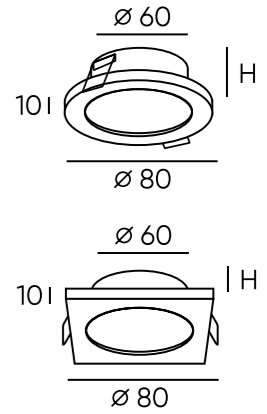

RIBE

Серия встраиваемых влагозащищенных светильников с акриловым светорассеивателем под сменную лампу. Отличительная особенность серии – наличие акрилового кольца на корпусе светильника. Оно мягко пропускает свет, добавляя декоративности и воздушности всем моделям линейки. Благодаря матовому светорассеивателю светильник обладает широким углом излучения света. Это идеальный вариант для создания основного освещения в интерьере. Идеально для влажных помещений. В данной серии также представлены трековые и накладные светильники. Лампа в комплект не входит. Для данной серии рекомендуем ультратонкие модули SLIM LED в качестве источника света, монтажная глубина всего 30 мм.

Артикул	Цвет	Н монтажная глубина с модулем SLIM LED	Н монтажная глубина с лампой GU10
DK2404-BK	черный	30 мм	62 мм
DK2404-WH	белый	30 мм	62 мм

ENKEL

Серия встраиваемых влагостойких светильников в минималистичном дизайне. Светильники имеют матированный светорассеиватель большой площади, обеспечивающий максимальное рассеивание света в пространстве. Выполнены из качественного алюминия со стеклом. Оснащены силиконовой прокладкой, обеспечивающей дополнительную защиту от влаги. Модель универсальна в своем применении. Идеально подходит для влажных помещений. Лампа в комплект не входит. Для данной серии рекомендуем ультратонкие модули SLIM LED в качестве источника света, монтажная глубина всего 40 мм.

DK3012-WH

Артикул	Цвет	Н монтажная глубина с модулем SLIM LED	Н монтажная глубина с лампой GU10
DK3012-WH	белый	40 мм	70 мм
DK3012-BK	черный	40 мм	70 мм
DK3012-AL	алюминий	40 мм	70 мм
DK3013-AL	алюминий	40 мм	70 мм
DK3014-WH	белый	40 мм	70 мм
DK3015-BK	черный	40 мм	70 мм