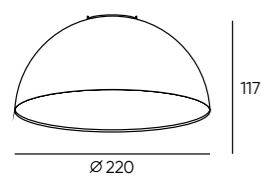

BELTY FLOW

Серия трековых светильников с матовым рассеивателем для общего освещения. Максимально рассеивает свет в помещении. В серии использованы светодиоды OSRAM с высоким индексом цветопередачи CRI>90 и цветовой температурой 4000K.

РЕМЕННАЯ СИСТЕМА BELTY

DK5560-BK

Артикул	Мощность	Световой поток	Цвет корпуса	D(диаметр)
DK5560-BK	24 W	1800 Лм	черный	220 мм
DK5560-WH+BK	24 W	1870 Лм	белый/черный	220 мм
DK5564-BK	12 W	1370 Лм	черный	300 мм
DK5564-WH+BK	12 W	1450 Лм	белый/черный	300 мм
DK5566-BK	10 W	600 Лм	черный	168 мм
DK5566-WH+BK	10 W	600 Лм	белый/черный	168 мм