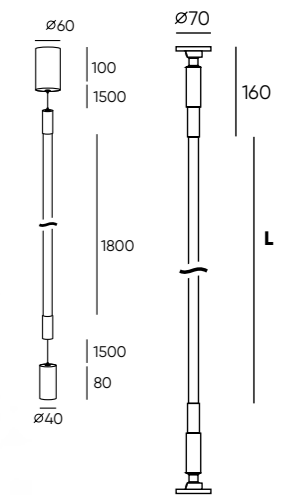

DK7502-BK

DK7503-BK

DK7505-BK

DK7506-BK

DK7511-BK

Артикул	Мощность	Угол излучения	L (длина)
DK7502-BK	35 W	360°	2000 мм
DK7503-BK	52 W	360°	3000 мм
DK7505-BK	86 W	360°	5000 мм
DK7506-BK	31 W	360°	1800 мм