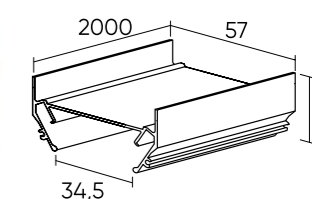

Наименование	Артикул
алюминиевый профиль 2 м	TR3050-AL
комплект уголков с регулировкой	TR3045-AL
комплект заглушек	TR3052-AL