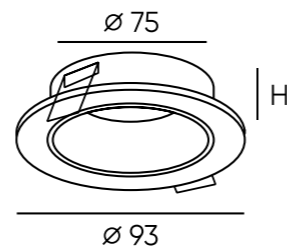

DK3061-WH+BK

Артикул	Цвет	Артикул	Цвет
DK3061-WBR	белый/бронза	DK3061-BBR	черный/бронза
DK3061-WH+BK	белый/черный	DK3061-BK+WH	черный/белый
DK3061-WH	белый	DK3061-BK	черный