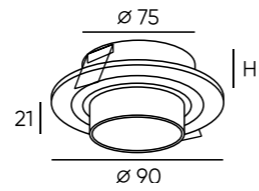

Артикул	Н монтажная глубина с модулем SLIM LED	Н монтажная глубина с лампой GU5.3
DK3120-WH	30 мм	59 мм
DK3121-WH	30 мм	59 мм
DK3122-WH	30 мм	59 мм

KARUP

Серия встраиваемых светильников под сменную лампу из термостойкого полимера. Отличительная особенность серии – утонченная рамка, подчеркивающая минималистичный стиль модели. Утопленный источник света обеспечивает высокий уровень зрительного комфорта и исключает слепящий эффект. Модель универсальна в своем применении. Светильники из полимера используются только со светодиодными источниками света. Лампа в комплект не входит. Для данной серии рекомендуем ультратонкие модули SLIM LED в качестве источника света, монтажная глубина 75 мм.