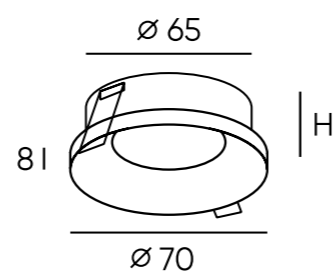

KREDS

Серия неповоротных светильников под сменную лампу в минималистичном дизайне, подчеркнутым отсутствием декоративной рамки. Корпус светильника выполнен из алюминия методом литья под давлением и окрашен качественной порошковой краской. Лампа в комплект не входит. Для данной серии рекомендуем ультратонкие модули SLIM LED в качестве источника света, монтажная глубина всего 40 мм. Совместимы с антибликовой решеткой NET DK1500-BK.

ВСТРАИВАЕМЫЕ ТОЧЕЧНЫЕ СВЕТИЛЬНИКИ

DK2070-BK