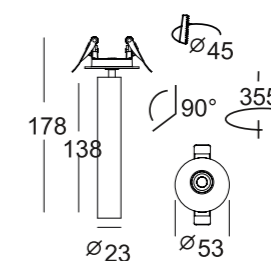

Артикул	Мощность	Цветовая температура	Световой поток	L (длина)	Цвет
DK2517-WB	8 W	4 000 K	350 Лм	138 мм	белый/черный
DK2518-WB	2*8 W	4 000 K	720 Лм	138 мм	белый/черный