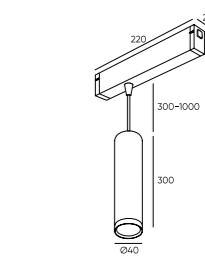

DK8008-BK

DK8008-WH

DK8040-BW+BK

DK8041-BW+BK

DK8012-BG

DK8012-BK

DK8012-WH

Артикул	Мощность	Цвет корпуса	Световой поток	D (диаметр)	L (высота)
DK8008-BK	9 W	черный	770 Лм	40 мм	300 мм
DK8008-WH	9 W	белый	770 Лм	40 мм	300 мм
DK8008-BG	9 W	матовое золото	770 Лм	40 мм	300 мм
DK8010-BK	9 W	черный	780 Лм	50 мм	100 мм
DK8010-WH	9 W	белый	780 Лм	50 мм	100 мм
DK8010-BG	9 W	матовое золото	780 Лм	50 мм	100 мм
DK8012-BK	2x9 W	черный	1560 Лм	50 мм	100 мм
DK8012-WH	2x9 W	белый	1560 Лм	50 мм	100 мм
DK8012-BG	2x9 W	матовое золото	1560 Лм	50 мм	100 мм
DK8020-BK	20 W	черный	1800 Лм	60 мм	130 мм
DK8020-WH	20 W	белый	1800 Лм	60 мм	130 мм
DK8020-BG	20 W	матовое золото	1800 Лм	60 мм	130 мм
DK8040-BW+BK	9 W	белый/черный	650 Лм	52 мм	120 мм
DK8041-BW+BK	20 W	белый/черный	1500 Лм	63 мм	140 мм