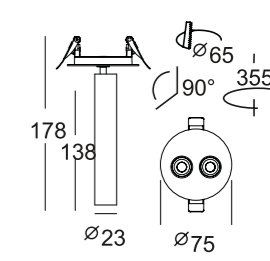

Артикул	Мощность	Цветовая температура	Световой поток	L (длина)	Цвет
DK2517-WB	8 W	4 000 K	350 Лм	138 мм	белый/черный
DK2518-WB	2*8 W	4 000 K	720 Лм	138 мм	белый/черный