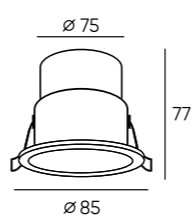

Серия неповоротных светильников с узким углом рассеивания света. Является оптимальным решением для акцентного освещения, а также идеальным вариантом для помещений с высоким потолком. Благодаря массивному алюминиевому радиатору и блоку питания, расположенному вне корпуса светильника, обеспечивается оптимальный температурный режим работы и, как следствие, повышенный срок службы изделия. Светильники оснащены светодиодами CREE.

DK4500

Артикул	мощность	световой поток	цвет
DK4400-BK	7 W	490 Лм	чёрный
DK4400-WH	7 W	490 Лм	белый
DK4500-BK	12 W	840 Лм	чёрный
DK4500-WH	12 W	840 Лм	белый