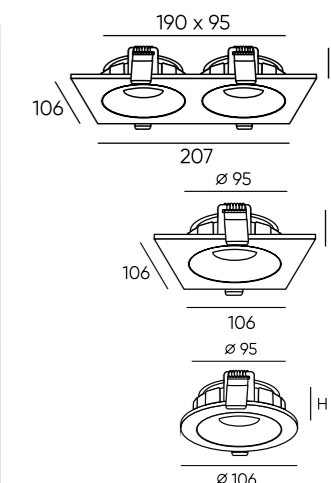

ROTO MINI

Серия компактных поворотных светильников под сменную лампу. Предназначены для акцентного освещения. Имеют лаконичный дизайн и регулировку направления света. Идеальны для прихожей, гостиной. Подходят для всех типов натяжных потолков. Простая система установки не требует высокой квалификации монтажника. Лампа в комплект не входит. Для данной серии рекомендуем ультратонкие модули SLIM LED в качестве источника света, монтажная глубина всего 35 мм. Совместимы с антибликовой решеткой NET DK1500-BK.

ВСТРАИВАЕМЫЕ ТОЧЕЧНЫЕ СВЕТИЛЬНИКИ

Артикул	цвет	Н монтажная глубина с модулем SLIM LED	Н монтажная глубина с лампой GU10
DK2037-BK	черный	35 мм	68 мм
DK2037-WH	белый	35 мм	68 мм
DK2038-BK	черный	35 мм	68 мм
DK2038-WH	белый	35 мм	68 мм

ROTO

Серия встраиваемых поворотных светильников под сменную лампу. Предназначены для акцентного освещения. Имеют лаконичный дизайн и продвинутую систему регулировки направления света, обеспечивающую наклон лампы в двух плоскостях. Подходят для всех типов натяжных потолков. Простая система установки не требует высокой квалификации монтажника. Лампа в комплект не входит. Для данной серии рекомендуем ультратонкие модули SLIM LED в качестве источника света, монтажная глубина всего 40 мм. Совместимы с антибликовой решеткой NET DK1500-BK.

Артикул	цвет	Н монтажная глубина с модулем SLIM LED	Н монтажная глубина с лампой GU10
DK2120-BK	чёрный	40 мм	80 мм
DK2120-WH	белый	40 мм	80 мм
DK2121-BK	чёрный	40 мм	80 мм
DK2121-WH	белый	40 мм	80 мм
DK2122-BK	чёрный	40 мм	80 мм
DK2122-WH	белый	40 мм	80 мм