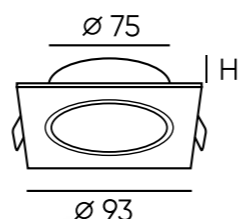

PORT

Серия встраиваемых влагозащищенных светильников из полимера под сменную лампу. Представлена двумя моделями круглой и квадратной формы, выполненными в максимально лаконичном дизайне. Модели оснащены матовым светорассеивателем большого диаметра, отлично рассеивающим свет в пространстве. Серия идеально подходит для влажных помещений. Лампа в комплект не входит. Для данной серии рекомендуем ультратонкие модули SLIM LED в качестве источника света, монтажная глубина всего 35 мм.

DK3101-BK