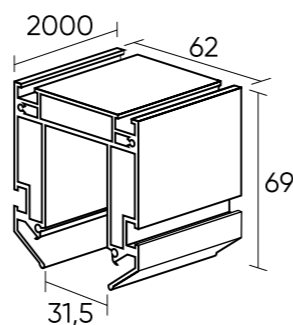

TR2025-BK

Название	Артикул
Профиль-трек 2в1	TR2022-BK
Комплект заглушек	TR2025-BK
Комплект угловых соединителей	TR2027-AL
Комплект соединителей	TR3043-AL

SMART PROFI

Алюминиевый профиль с креплением полотна типа «Гарпун». Предназначен для интеграции трековой системы SMART в натяжные потолки из ПВХ-пленки. Служит основанием для установки трека серии SMART BASE, выступая в роли удерживающего элемента для полотна натяжного потолка. Необходимо отдельное приобретение трека и сопутствующих комплектующих серии DENKIRS BASE.