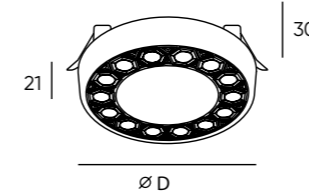

DUAL

Серия накладных и встраиваемых потолочных светильников для основного освещения. Светильники данной серии имеют 2 зоны освещения:
- центральная область, светодиоды которой расположены за рассеивателем из матового акрила;
- радиальная область, светодиоды которой расположены по краям светильника в шестиугольных сотах.
Может применяться как в коммерческих помещениях, так и в жилых. Конструкция линзы в форме шестиугольника с антибликовым покрытием создает максимальный антибликовый эффект. Светильники данной серии имеют очень легкую систему установки.

DK2440-WB