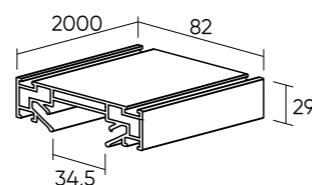

TR3060-AL

Наименование	Артикул
алюминиевый профиль	TR3030-AL
угловое соединение 90°	TR3031-AL
комплект уголков с регулировкой	TR3045-AL
комплект прямых соединителей	TR3043-AL
комплект заглушек	TR3060-AL

SOLID LIGHT

Система для интеграции трековой системы DENKIRS SOLID в натяжные потолки из ПВХ-пленки. Оснащена пазами под крепления полотна типа «Гарпун». Служит основанием для установки трека серии DENKIRS SOLID, выступая в роли удерживающего элемента для полотна натяжного потолка. Необходимо отдельное приобретение трека и сопутствующих комплектующих серии SOLID BASE.