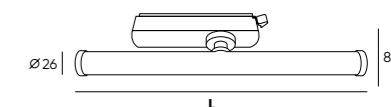

Артикул	Мощность	Световой поток	Цвет	Цветовая температура	L (длина)
DK6448-BK	10 W	800 Лм	черный	4000 K	300 мм
DK6648-BK	15 W	1400 Лм	черный	4000 K	600 мм
DK6438-BK	10 W	800 лм	черный	3000 K	300 мм
DK6638-BK	15 W	1400 лм	черный	3000 K	600 мм