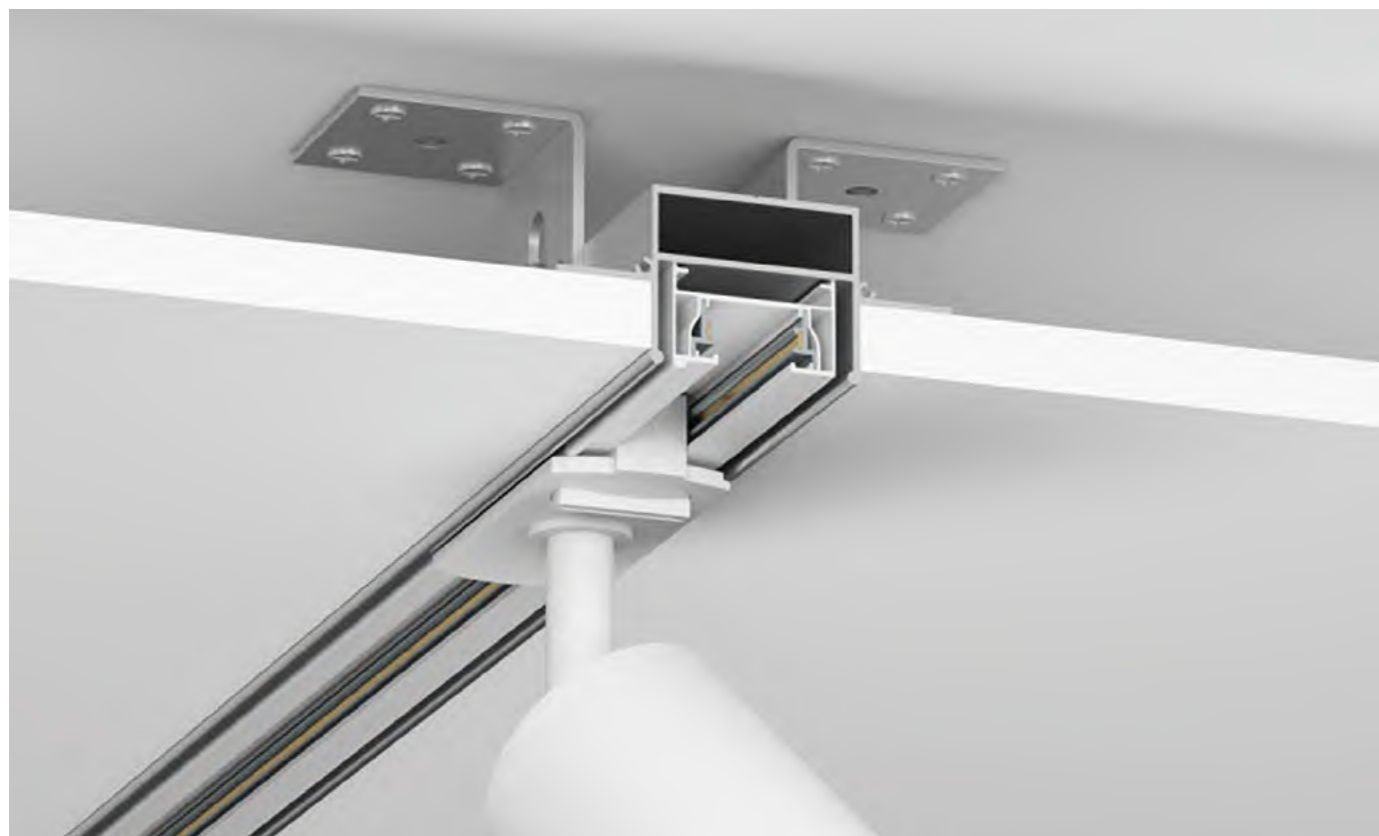

# SOLID HIDE

Алюминиевый профиль, предназначенный для монтажа трековой системы SOLID в фальш-потолки из гипсокартона и других твердых материалов. Имеет фланцы-упоры по всей длине, благодаря которым надежно фиксируется в материале потолка. Является лучшим решением при встраиваемом способе монтажа системы в потолки из твердых материалов.