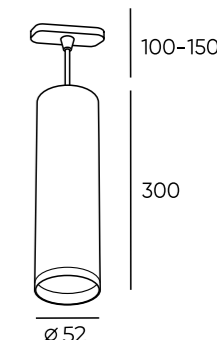

DK6210-WH

DK6210-BG

Артикул	Мощность	Цвет	L (высота плафона)	L1 (высота изделия)	Патрон
DK6201-BK	15W	черный	81 мм	110 мм	GU5.3
DK6201-WH	15W	белый	81 мм	110 мм	GU5.3
DK6201-BG	15W	черный/матовое золото	81 мм	110 мм	GU5.3
DK6202-BK	15W	черный	130 мм	160 мм	GU10
DK6202-WH	15W	белый	130 мм	160 мм	GU10
DK6202-BG	15W	черный/матовое золото	130 мм	160 мм	GU10
DK6210-BK	15W	черный	300 мм	-	GU10
DK6210-WH	15W	белый	300 мм	-	GU10
DK6210-BG	15W	черный/матовое золото	300 мм	-	GU10