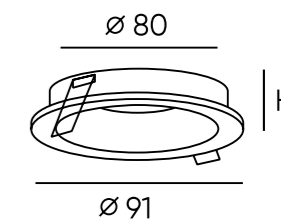

LEMVIK

Серия неповоротных светильников под сменную лампу в минималистичном дизайне с контрастным оформлением деталей корпуса в два или три цвета. Модель выполнена из алюминия методом литья под давлением и окрашена качественной порошковой краской. Лампа в комплект не входит. Для данной серии рекомендуем ультратонкие модули SLIM LED в качестве источника света, монтажная глубина всего 35 мм. Совместимы с антибликовой решеткой NET DK1500-BK.

ВСТРАИВАЕМЫЕ ТОЧЕЧНЫЕ СВЕТИЛЬНИКИ

Артикул	цвет	Н монтажная глубина с модулем SLIM LED	Н монтажная глубина с лампой GU10
DK2400-BK	черный	35 мм	67 мм
DK2401-BK	черный	35 мм	67 мм
DK2402-BK	черный	35 мм	67 мм
DK2402-GD	черный/золото	35 мм	67 мм
DK2422-BK	черный	35 мм	67 мм
DK2422-GD	черный/золото	35 мм	67 мм

RANDERS

Серия неповоротных светильников под сменную лампу с углубленным размещением источника света. Благодаря этому модель имеет антистатический эффект. Изделие изготовлено из алюминия методом литья под давлением и окрашено качественной порошковой краской. Лампа в комплект не входит. Для данной серии рекомендуем ультратонкие модули SLIM LED в качестве источника света, монтажная глубина всего 55 мм.

Артикул	Н монтажная глубина с модулем SLIM LED	Н монтажная глубина с лампой GU10
DK2026-WH	55 мм	80 мм

ORS

Серия неповоротных светильников с выпуклым акриловым плафоном. Благодаря форме плафона модели обладают широким углом рассеивания света. Акриловый плафон позволяет равномерно рассеивать свет по всей поверхности светильника. Оптимально подходят для невысоких потолков, так как монтажная глубина светильника составляет всего 3 см. Идеальный вариант для основного освещения: кухня, гостиная, прихожая, детская.