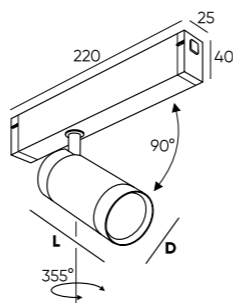

SMART SPOT

Серия умных трековых светильников для акцентного освещения. Имеют узкий угол излучения 24°. Оснащены светодиодами Bridgelux с высоким индексом цветопередачи CRI>90. Удобный и надежный монтаж в трек DENKIRS SMART с помощью механических защелок. Изменяемая яркость и цветовая температура 3000-6000K. Дистанционное управление при помощи приложения, панели, пульта и голосового помощника.

ТРЕКОВАЯ СИСТЕМА SMART

DK8020-BG

Артикул	Мощность	Цвет корпуса	Световой поток	D (диаметр)	L (высота)
DK8008-BK	9 W	черный	770 Лм	40 мм	300 мм
DK8008-WH	9 W	белый	770 Лм	40 мм	300 мм
DK8008-BG	9 W	матовое золото	770 Лм	40 мм	300 мм
DK8010-BK	9 W	черный	780 Лм	50 мм	100 мм
DK8010-WH	9 W	белый	780 Лм	50 мм	100 мм
DK8010-BG	9 W	матовое золото	780 Лм	50 мм	100 мм
DK8012-BK	2x9 W	черный	1560 Лм	50 мм	100 мм
DK8012-WH	2x9 W	белый	1560 Лм	50 мм	100 мм
DK8012-BG	2x9 W	матовое золото	1560 Лм	50 мм	100 мм
DK8020-BK	20 W	черный	1800 Лм	60 мм	130 мм
DK8020-WH	20 W	белый	1800 Лм	60 мм	130 мм
DK8020-BG	20 W	матовое золото	1800 Лм	60 мм	130 мм
DK8040-BW+BK	9 W	белый/черный	650 Лм	52 мм	120 мм
DK8041-BW+BK	20 W	белый/черный	1500 Лм	63 мм	140 мм