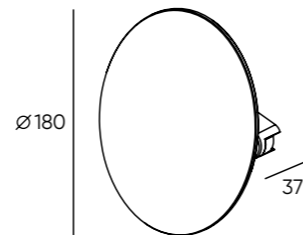

AIR REFLEX

Серия магнитных трековых светильников с эффектом отраженного света и углом излучения 120°. Светодиоды расположены на внутренней поверхности непрозрачного диска плафона. Свет, попадая на стену, отражается и становится мягким и рассеянным. Светодиоды OSRAM с высоким индексом цветопередачи CRI>90. Простая и надежная установка на трек при помощи магнитов и механических защелок.

ТРЕКОВАЯ СИСТЕМА AIR

Артикул	Мощность	Цветовая температура	Цвет корпуса	Световой поток
DK5320-BK	5 W	3000 K	черный	270 Лм
DK5350-BK	5 W	4000 K	черный	270 Лм