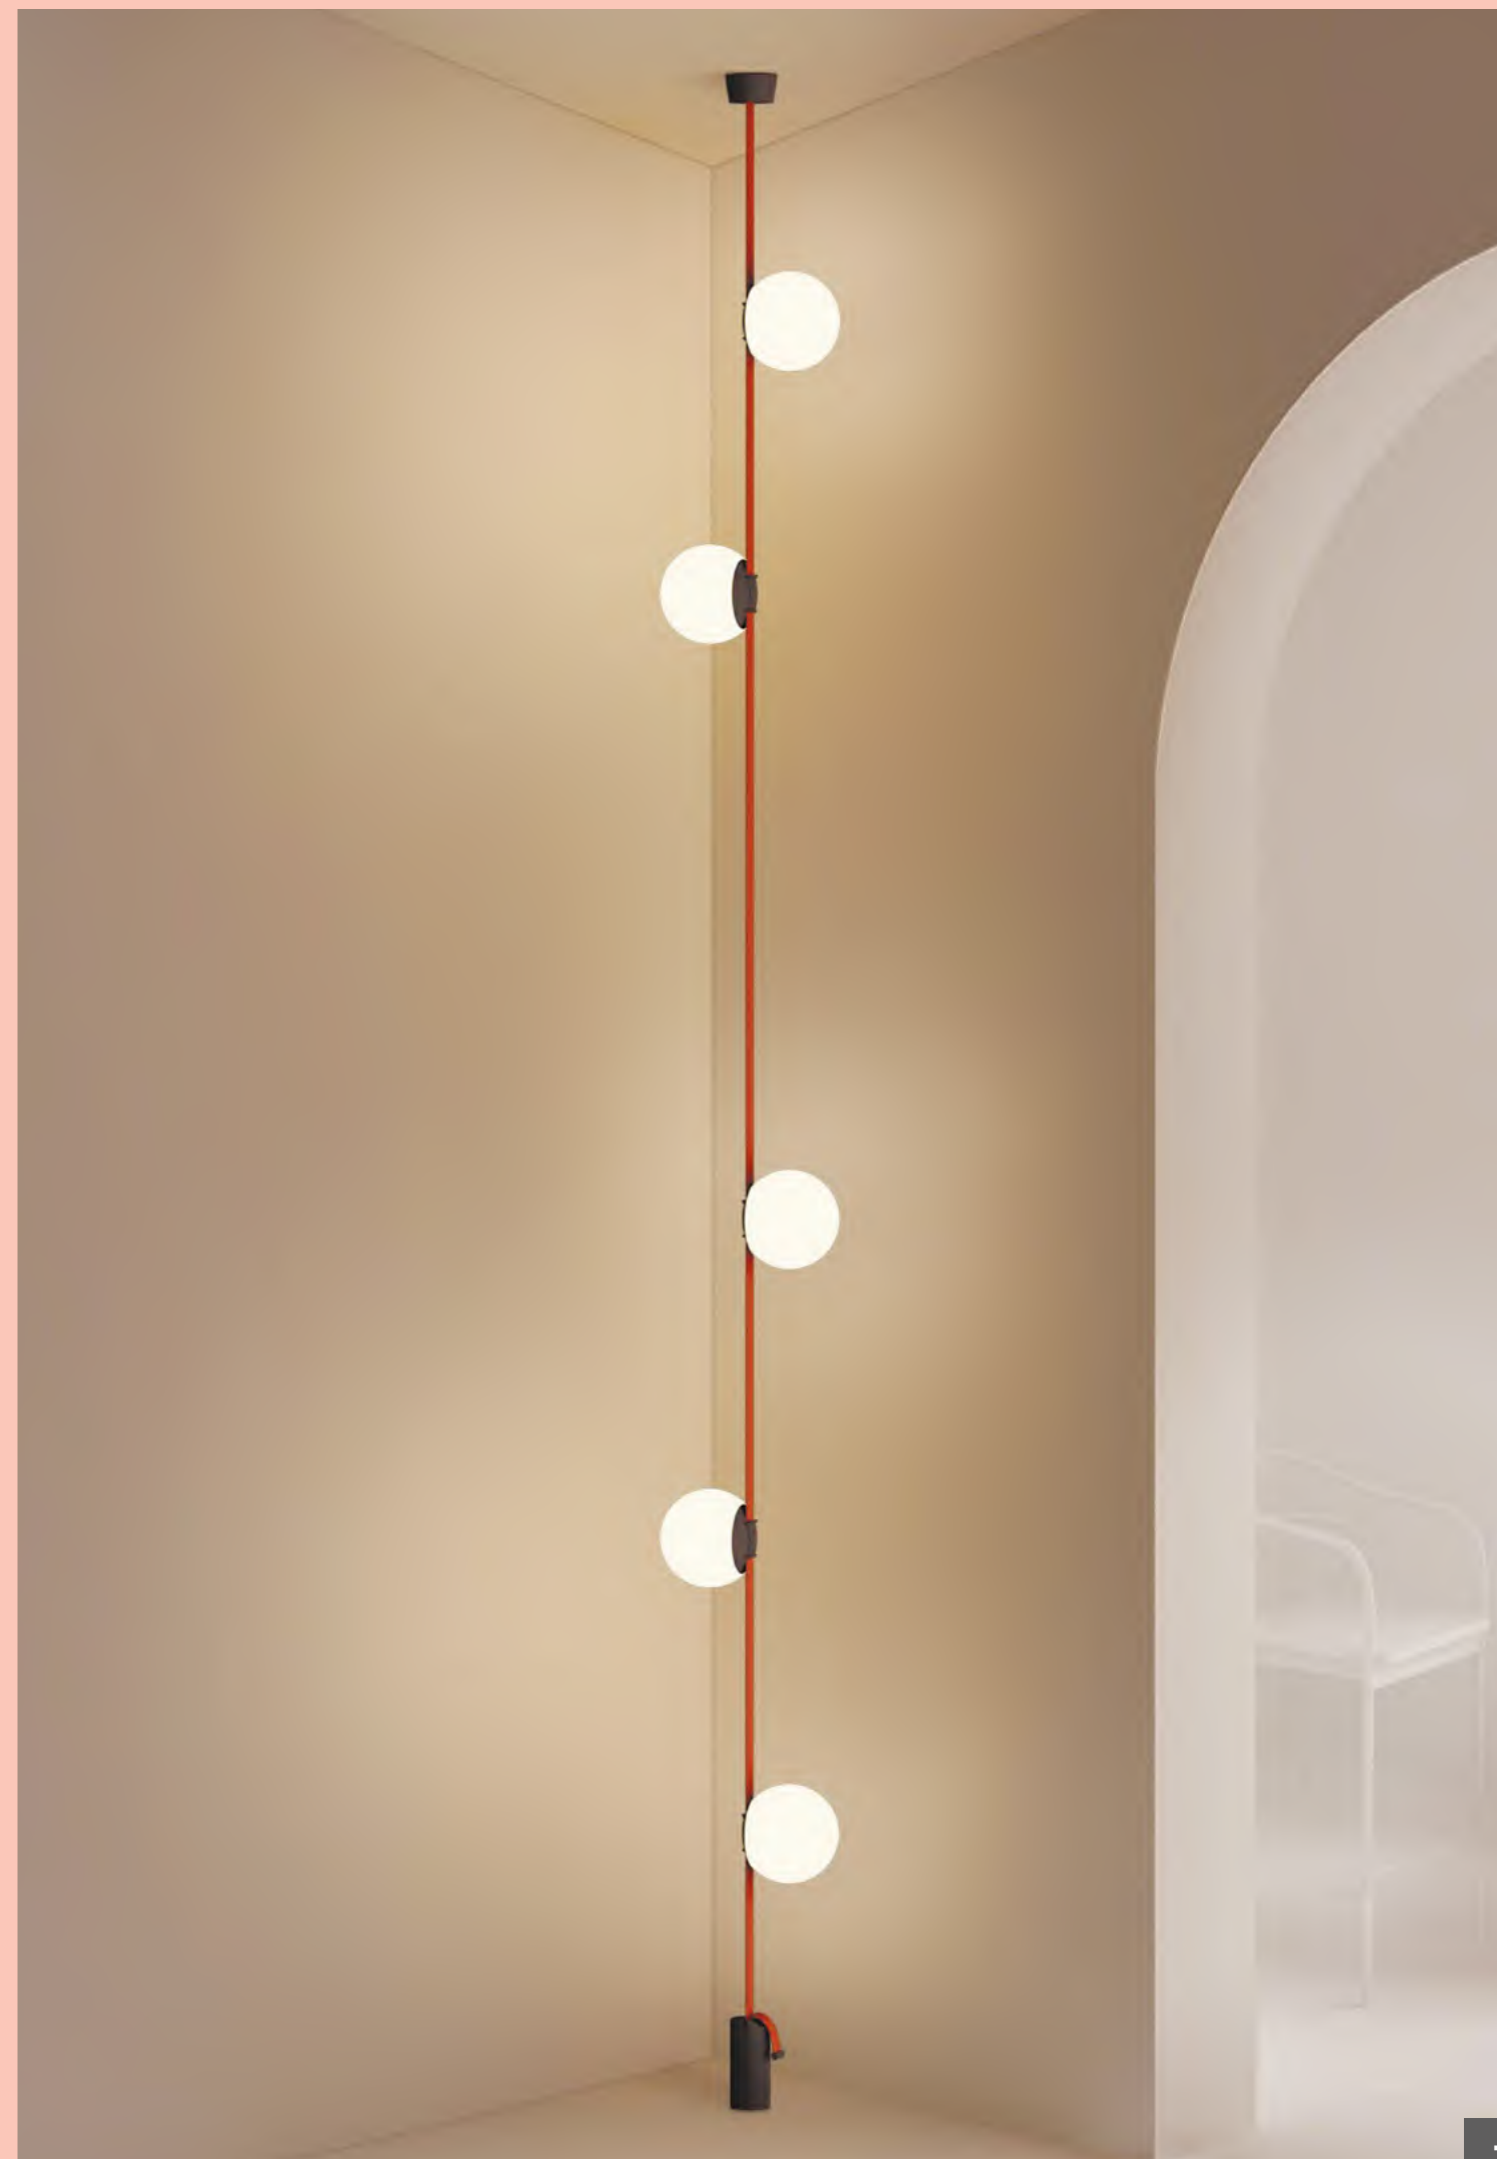

# BELTY ORB

Серия трековых светильников для общего освещения. Плафон выполнен в форме шара из акрила. Имеет большой угол излучения 120°. Максимально рассеивает свет в помещении. В серии использованы светодиоды OSRAM с высоким индексом цветопередачи CRI>90.

РЕМЕННАЯ СИСТЕМА BELTY

DK5550-BK

DK5552-BK

Артикул	Мощность	Световой поток	Цвет корпуса	D (диаметр)
DK5550-BK	10 W	850 Лм	матовый акрил/черный	150 мм
DK5552-BK	10 W	850 Лм	матовый акрил/черный	180 мм