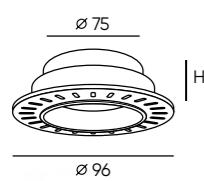

VIBI

Серия встраиваемых светильников «под шпатлевку» со сменной лампой. Изделие незаметно на потолке. Утопленный источник света обеспечивает высокий уровень зрительного комфорта и исключает слепящий эффект. Переход между корпусом светильника и потолком абсолютно незаметен за счет технологии скрытого монтажа. Легкая система замены лампы. Вы можете в любое время извлечь лампу и зафиксировать ее обратно, не повредив при этом чистовую отделку. Светильники из полимера используются только со светодиодными источниками света. Лампа в комплект не входит. Для данной серии рекомендуем ультратонкие модули SLIM LED в качестве источника света, монтажная глубина всего 45 мм.

DK3055-WH