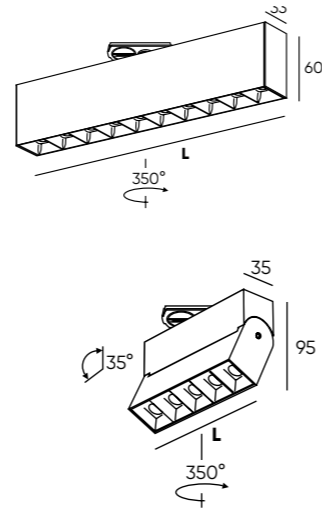

SOLID EDDER

Серия однофазных поворотных трековых светильников для акцентного освещения. Светодиоды с индексом цветопередачи CRI>90. Удобный и надежный монтаж в трек DENKIRS SOLID. Отражатель из черного глянцевого пластика увеличивает светоотдачу. Утопленные светодиоды исключают блики. Корпус светильника поворачивается вокруг своей оси на 355°, что позволяет быстро менять направление светового луча. Угол излучения составляет 30°.

ТРЕКОВАЯ СИСТЕМА SOLID

DK6436-BK
DK6446-BK