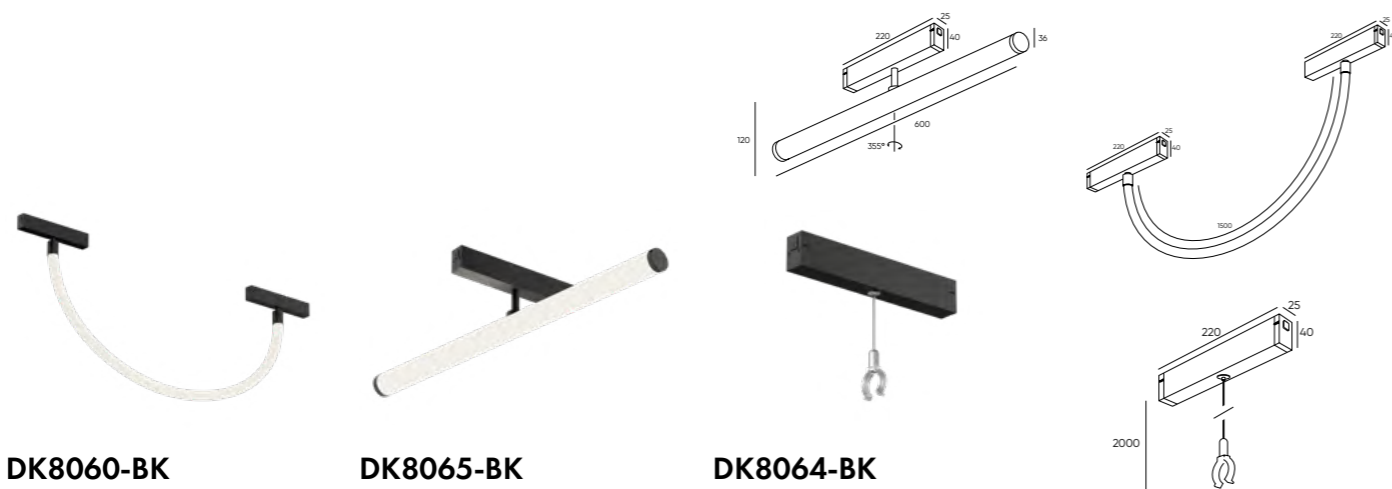

SMART RAY

Серия умных трековых светильников для общего освещения с широким углом излучения света. Плафон выполнен в форме трубки из акрила/силикона. DK8060-BK выполнен в форме гибкой силиконовой трубки длиной 150 см. В комплект к данному артикулу можно приобрести фиксатор, который позволяет придавать светильнику разнообразные формы. Дистанционное управление при помощи приложения, панели, пульта и голосового помощника. Изменяемая яркость и цветовая температура 3000-6000K. Оснащены светодиодами OSRAM с высоким индексом цветопередачи. Удобный и надежный монтаж в трек DENKIRS SMART с помощью механических защелок.

ТРЕКОВАЯ СИСТЕМА SMART

DK8060-BK

DK8065-BK

DK8064-BK

Артикул	Мощность	Цвет корпуса	Световой поток	материал плафона	L (длина)
DK8060-BK	18 W	белый акрил	1600 Лм	силикон	1500 мм
DK8065-BK	12 W	белый акрил	950 Лм	акрил	600 мм
DK8064-BK	-	прозрачный акрил	-	-	2000 мм