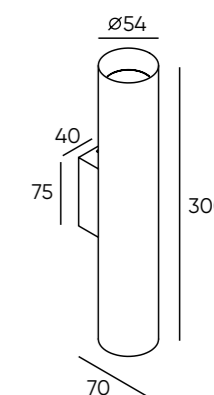

Артикул	Количество ламп	Цвет
DK5021-WH	1	белый
DK5021-BK	1	черный
DK5021-SG	1	матовое золото
DK5022-WH	2	белый
DK5022-BK	2	черный
DK5022-SG	2	матовое золото