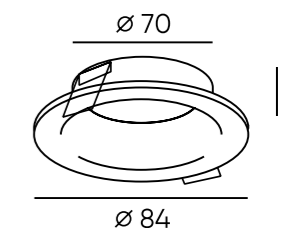

**DK3024-BK**

**DK3024-WH**

Артикул	Цвет	Н монтажная глубина с модулем SLIM LED	Н монтажная глубина с лампой GU5.3
DK3024-WH	белый	52 мм	79 мм
DK3024-BK	черный	52 мм	79 мм