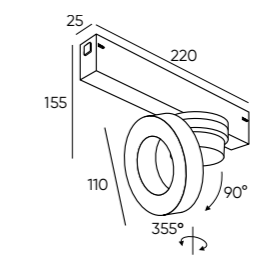

DK8014-WH

DK8009-BK

DK8009-WH

DK8018-BK

DK8027-BK

DK8070-BK

Артикул	Мощность	Световой поток	Цвет корпуса	L (длина)
DK8003-BK	9 W	760 Лм	черный	220 мм
DK8003-WH	9 W	760 Лм	белый	220 мм
DK8004-BK	18 W	1520 Лм	черный	406 мм
DK8004-WH	18 W	1520 Лм	белый	406 мм
DK8005-BK	27 W	2268 Лм	черный	600 мм
DK8005-WH	27 W	2268 Лм	белый	600 мм
DK8009-BK	9 W	760 Лм	черный	220 мм
DK8009-WH	9 W	760 Лм	белый	220 мм
DK8014-BK	18 W	1520 Лм	черный	312x312 мм
DK8014-WH	18 W	1520 Лм	белый	312x312 мм
DK8018-BK	18 W	1520 Лм	черный	406 мм
DK8026-BK	36 W	3040 Лм	черный	800 мм
DK8027-BK	12 W	600 Лм	черный	100 мм
DK8070-BK	16 W	1350 Лм	черный	120 мм