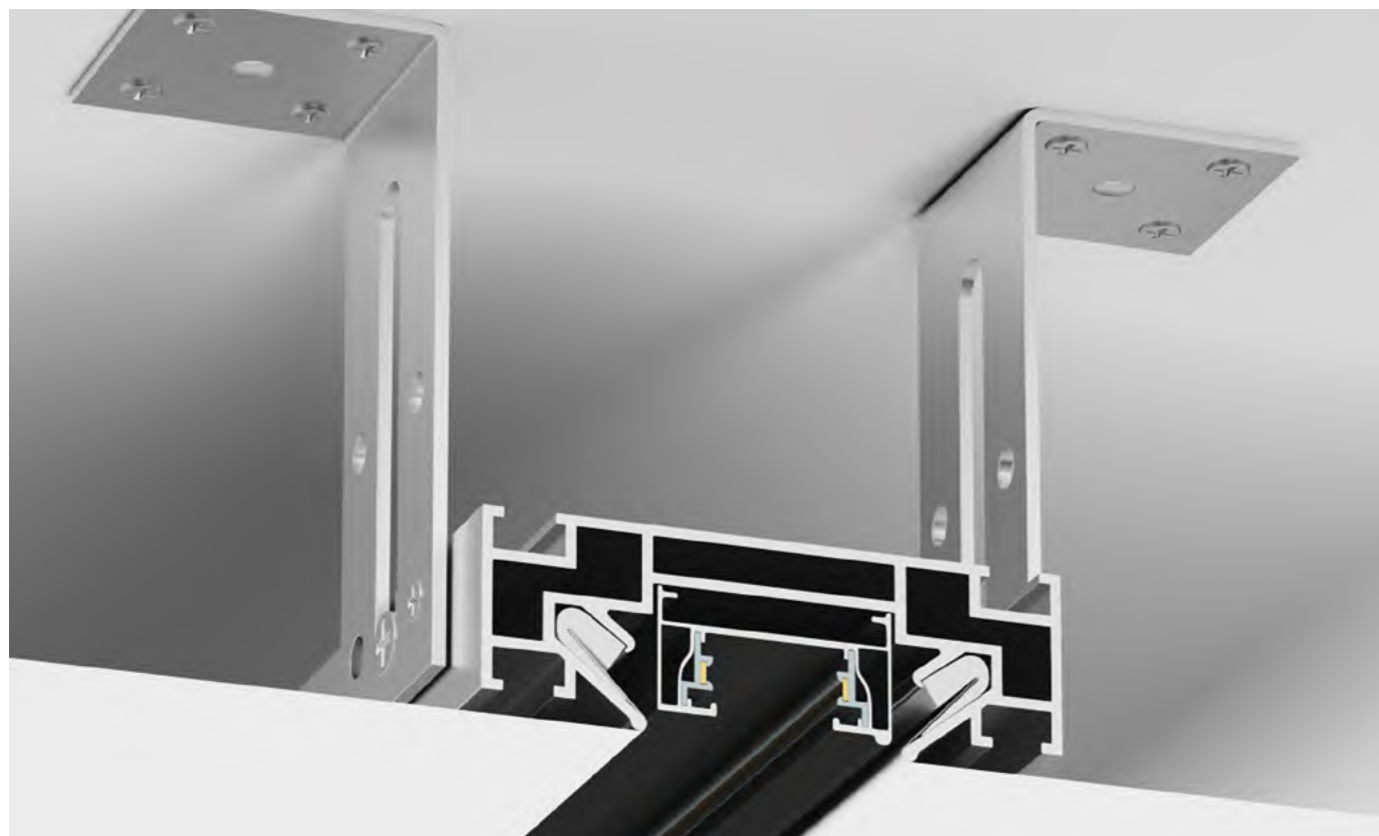

SOLID PROFI

Профессиональная система для интеграции трековой системы DENKIRS SOLID в натяжные потолки из ПВХ-пленки. Оснащена пазами под крепления полотна типа «Гарпун». Имеет дополнительные ребра жесткости, что обеспечивает повышенную прочность. В коллекции также представлен готовый угловой элемент, использование которого значительно облегчает монтаж и позволяет обойтись минимумом инструментов. Служит основанием для установки трека серии DENKIRS SOLID, выступая в роли удерживающего элемента для полотна натяжного потолка. Необходимо отдельное приобретение шинпровода и сопутствующих комплектующих серии SOLID BASE.

ТРЕКОВАЯ СИСТЕМА SOLID