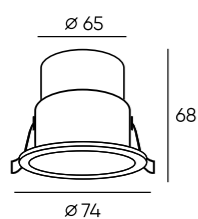

Серия неповоротных светильников с узким углом рассеивания света. Является оптимальным решением для акцентного освещения, а также идеальным вариантом для помещений с высоким потолком. Благодаря массивному алюминиевому радиатору и блоку питания, расположенному вне корпуса светильника, обеспечивается оптимальный температурный режим работы и, как следствие, повышенный срок службы изделия. Светильники оснащены светодиодами CREE.

DK4400