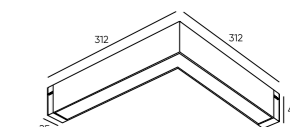

DK8014-WH

DK8009-BK

DK8009-WH

DK8018-BK

DK8027-BK

DK8070-BK

Артикул	Мощность	Световой поток	Цвет корпуса	L (длина)
DK8003-BK	9 W	760 Лм	черный	220 мм
DK8003-WH	9 W	760 Лм	белый	220 мм
DK8004-BK	18 W	1520 Лм	черный	406 мм
DK8004-WH	18 W	1520 Лм	белый	406 мм
DK8005-BK	27 W	2268 Лм	черный	600 мм
DK8005-WH	27 W	2268 Лм	белый	600 мм
DK8009-BK	9 W	760 Лм	черный	220 мм
DK8009-WH	9 W	760 Лм	белый	220 мм
DK8014-BK	18 W	1520 Лм	черный	312x312 мм
DK8014-WH	18 W	1520 Лм	белый	312x312 мм
DK8018-BK	18 W	1520 Лм	черный	406 мм
DK8026-BK	36 W	3040 Лм	черный	800 мм
DK8027-BK	12 W	600 Лм	черный	100 мм
DK8070-BK	16 W	1350 Лм	черный	120 мм