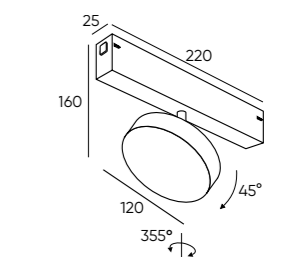

DK8014-WH

DK8009-BK

DK8009-WH

DK8018-BK

DK8027-BK

DK8070-BK

Артикул	Мощность	Световой поток	Цвет корпуса	L (длина)
DK8003-BK	9 W	760 Лм	черный	220 мм
DK8003-WH	9 W	760 Лм	белый	220 мм
DK8004-BK	18 W	1520 Лм	черный	406 мм
DK8004-WH	18 W	1520 Лм	белый	406 мм
DK8005-BK	27 W	2268 Лм	черный	600 мм
DK8005-WH	27 W	2268 Лм	белый	600 мм
DK8009-BK	9 W	760 Лм	черный	220 мм
DK8009-WH	9 W	760 Лм	белый	220 мм
DK8014-BK	18 W	1520 Лм	черный	312x312 мм
DK8014-WH	18 W	1520 Лм	белый	312x312 мм
DK8018-BK	18 W	1520 Лм	черный	406 мм
DK8026-BK	36 W	3040 Лм	черный	800 мм
DK8027-BK	12 W	600 Лм	черный	100 мм
DK8070-BK	16 W	1350 Лм	черный	120 мм