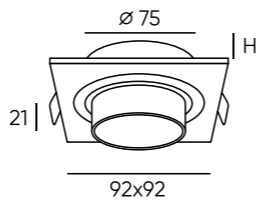

Артикул	Н монтажная глубина с модулем SLIM LED	Н монтажная глубина с лампой GU5.3
DK3120-WH	30 мм	59 мм
DK3121-WH	30 мм	59 мм
DK3122-WH	30 мм	59 мм

KARUP

Серия встраиваемых светильников под сменную лампу из термостойкого полимера. Отличительная особенность серии – утонченная рамка, подчеркивающая минималистичный стиль модели. Утопленный источник света обеспечивает высокий уровень зрительного комфорта и исключает слепящий эффект. Модель универсальна в своем применении. Светильники из полимера используются только со светодиодными источниками света. Лампа в комплект не входит. Для данной серии рекомендуем ультратонкие модули SLIM LED в качестве источника света, монтажная глубина 75 мм.