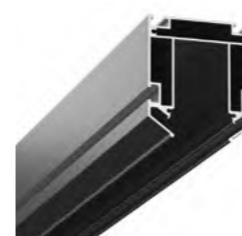

# SMART PROFI

Алюминиевый профиль с креплением полотна типа «Гарпун». Предназначен для интеграции трековой системы SMART в натяжные потолки из ПВХ-пленки. Служит основанием для установки трека серии SMART BASE, выступая в роли удерживающего элемента для полотна натяжного потолка. Необходимо отдельное приобретение трека и сопутствующих комплектующих серии DENKIRS BASE.