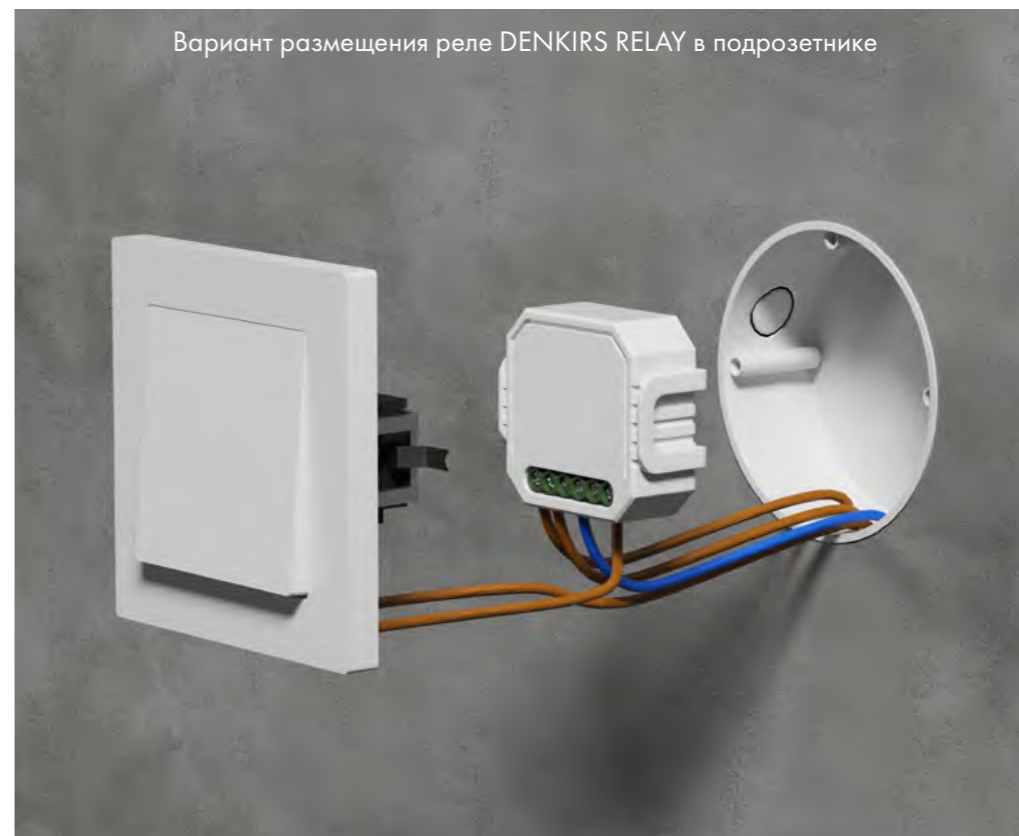

RELAY

Умные Wi-Fi реле предоставляют возможность управлять освещением при помощи мобильного устройства через приложение Smart Life, а также при помощи голосовых помощников, таких как Яндекс.Алиса. Помимо этого имеется возможность создавать и использовать сценарии автоматизации. Например, включение и выключение устройств в определенное время суток или в определенные дни недели. Также реле позволяет задействовать любые светильники в создании комплексных световых сценариев совместно с трековой системой DENKIRS SMART.

УПРАВЛЕНИЕ ОСВЕЩЕНИЕМ

Вариант размещения реле DENKIRS RELAY в подрозетнике