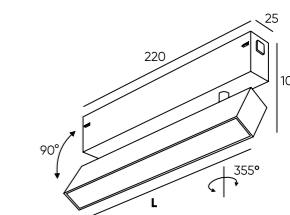

DK8014-WH

DK8009-BK

DK8009-WH

DK8018-BK

DK8027-BK

DK8070-BK

Артикул	Мощность	Световой поток	Цвет корпуса	L (длина)
DK8003-BK	9 W	760 Лм	черный	220 мм
DK8003-WH	9 W	760 Лм	белый	220 мм
DK8004-BK	18 W	1520 Лм	черный	406 мм
DK8004-WH	18 W	1520 Лм	белый	406 мм
DK8005-BK	27 W	2268 Лм	черный	600 мм
DK8005-WH	27 W	2268 Лм	белый	600 мм
DK8009-BK	9 W	760 Лм	черный	220 мм
DK8009-WH	9 W	760 Лм	белый	220 мм
DK8014-BK	18 W	1520 Лм	черный	312x312 мм
DK8014-WH	18 W	1520 Лм	белый	312x312 мм
DK8018-BK	18 W	1520 Лм	черный	406 мм
DK8026-BK	36 W	3040 Лм	черный	800 мм
DK8027-BK	12 W	600 Лм	черный	100 мм
DK8070-BK	16 W	1350 Лм	черный	120 мм