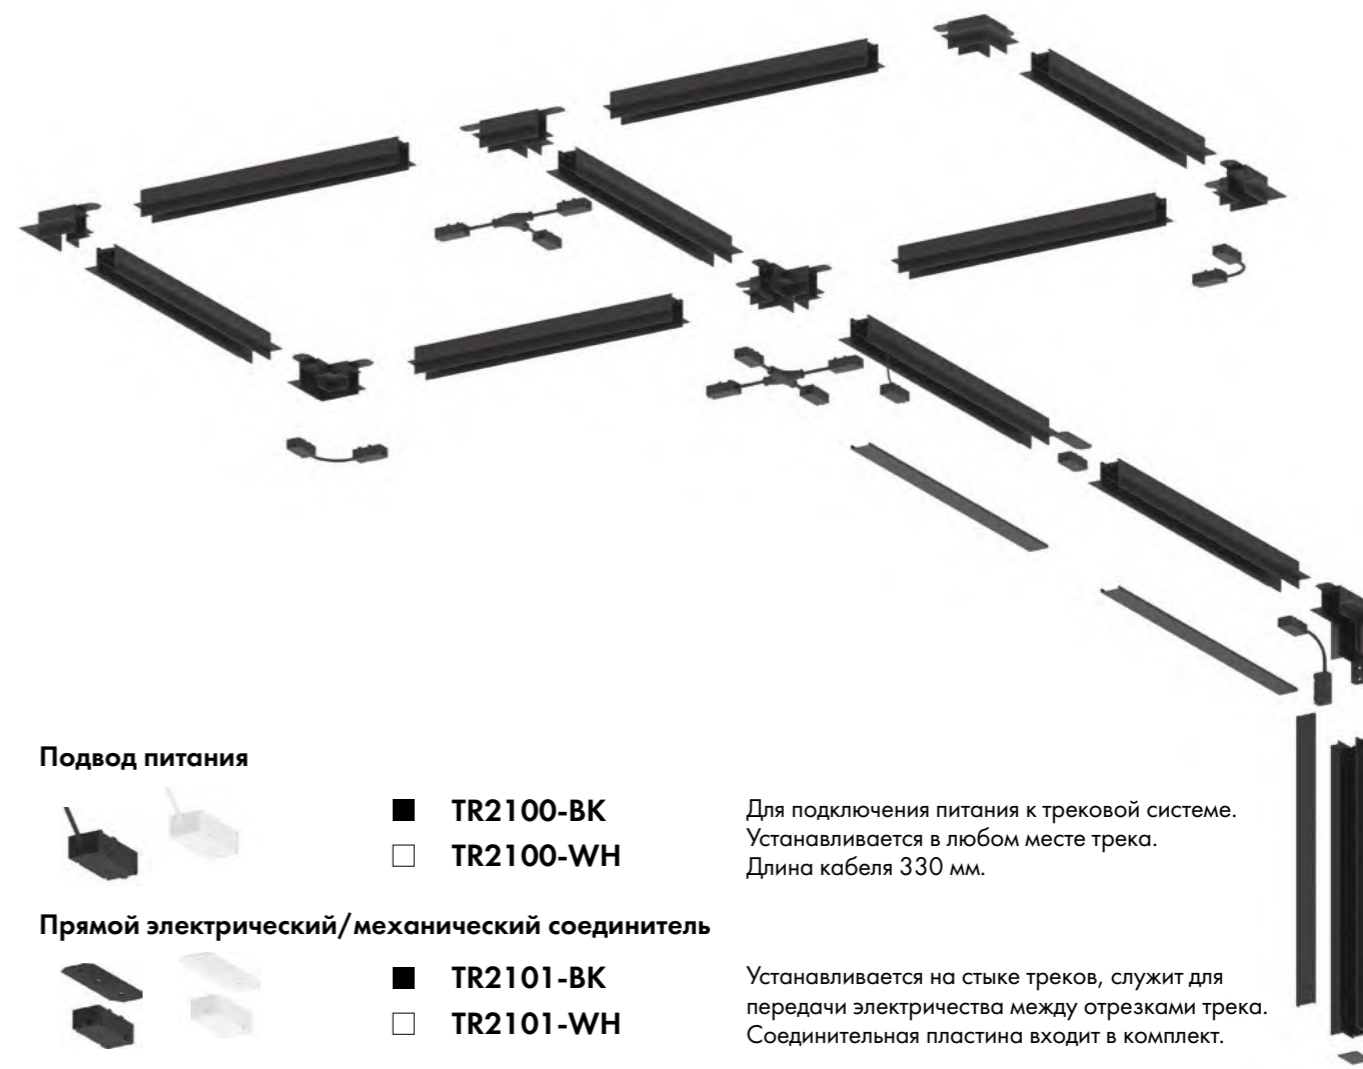

Схема сборки трековой системы SMART HIDE

Подвод питания

■ TR2100-BK	Для подключения питания к трековой системе. Устанавливается в любом месте трека. Длина кабеля 330 мм.
□ TR2100-WH	

Прямой электрический/механический соединитель

Гибкий электрический соединитель

T-образный электрический соединитель

X-образный электрический соединитель

Декоративный экран

■ TR2010-BK 1 м.	Устанавливается в места трека, не занятые светильниками. Придает дополнительную эстетику внешнему виду системы. Может быть разрезан на отрезки произвольной длины.
□ TR2010-WH 1 м.	

Комплект торцевых заглушек

■ TR2107-BK 2 шт.	Необходим в случае разделения целого трека на несколько отдельно устанавливаемых частей.
□ TR2107-WH 2 шт.