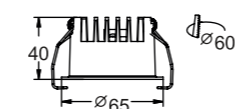

ВСТРАИВАЕМЫЕ ТОЧЕЧНЫЕ СВЕТИЛЬНИКИ

DK2510-WB

DK2514-WB

DK2515-WB

Артикул	Мощность	Цветовая температура	Световой поток	L (длина)	Цвет
DK2510-WB	8 W	4 000 K	500 Лм	65 мм	белый/черный
DK2514-WB	10 W	4 000 K	670 Лм	126 мм	белый/черный
DK2515-WB	20 W	4 000 K	1400 Лм	240 мм	белый/черный