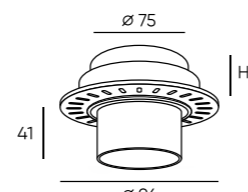

VIBI

Серия встраиваемых светильников «под шпатлевку» со сменной лампой. Изделие незаметно на потолке. Утопленный источник света обеспечивает высокий уровень зрительного комфорта и исключает слепящий эффект. Переход между корпусом светильника и потолком абсолютно незаметен за счет технологии скрытого монтажа. Легкая система замены лампы. Вы можете в любое время извлечь лампу и зафиксировать ее обратно, не повредив при этом чистовую отделку. Светильники из полимера используются только со светодиодными источниками света. Лампа в комплект не входит. Для данной серии рекомендуем ультратонкие модули SLIM LED в качестве источника света, монтажная глубина всего 45 мм.

DK3056-WH

Артикул	Н монтажная глубина с модулем SLIM LED	Н монтажная глубина с лампой GU5.3
DK3055-WH	45 мм	70 мм
DK3055-BK	45 мм	70 мм
DK3056-WH	45 мм	70 мм
DK3057-WH	45 мм	70 мм

DEEP SPACE

Серия встраиваемых светильников «под шпатлевку» со встроенными светодиодами для акцентного освещения. Имеют высокий индекс цветопередачи (CRI>90) для точной передачи цветовых оттенков. Переход между корпусом светильника и потолком абсолютно незаметен за счет технологии скрытого монтажа. Утопленный источник света обеспечивает высокий уровень зрительного комфорта и исключает слепящий эффект. Съёмный блок светильника позволяет защитить плафон от загрязнений и повреждений при монтаже.

DK2530-WB

DK2531-WB

DK2532-WB

Артикул	Мощность	Цветовая температура	Световой поток	L (длина)	Цвет
DK2530-WB	6 W	4 000 K	360 Лм	69 мм	черный
DK2531-WB	10 W	4 000 K	670 Лм	126 мм	черный
DK2532-WB	20 W	4 000 K	1400 Лм	240 мм	черный