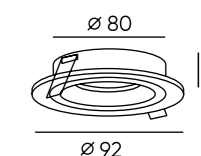

# HALO

Серия неповоротных встраиваемых светильников под сменную лампу с декоративной акриловой вставкой в виде кольца на корпусе. В процессе работы кольцо подсвечивается лампой, мягко пропуская свет. Это добавляет декоративности и воздушности всем моделям серии. Лампа в комплект не входит. Для данной серии рекомендуем ультратонкие модули SLIM LED в качестве источника света, монтажная глубина всего 55 мм. Совместимы с антибликовой решеткой NET DK1500-BK.