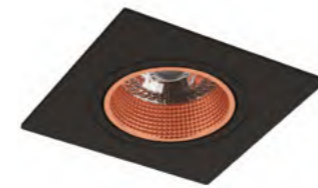

DK3071-BBR