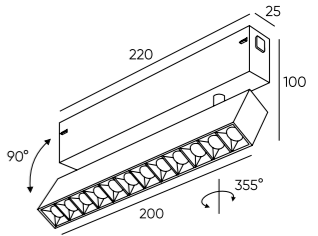

SMART GRILL

Серия умных трековых светильников для акцентного освещения с узким углом излучения 24°. Светодиоды OSRAM с высоким индексом цветопередачи CRI>90. Рефлектор из черного глянцевого пластика увеличивает светоотдачу. Утопленные светодиоды исключают блики. Изменяемые яркость и цветовая температура 3000-6000К. Дистанционное управление при помощи голоса, приложения, панели и пульта.

ТРЕКОВАЯ СИСТЕМА SMART

DK8030-BK

Артикул	Мощность	Цвет корпуса	Световой поток	L (длина)
DK8001-BK	9 W	черный	800 Лм	220 мм
DK8001-WH	9 W	белый	800 Лм	220 мм
DK8001-WB	9 W	белый + черный	800 Лм	220 мм
DK8002-BK	18 W	черный	1600 Лм	406 мм
DK8002-WH	18 W	белый	1600 Лм	406 мм
DK8002-WB	18 W	белый + черный	1600 Лм	406 мм
DK8006-BK	9 W	черный	800 Лм	200 мм
DK8006-WH	9 W	белый	800 Лм	200 мм
DK8006-WB	9 W	белый + черный	800 Лм	200 мм
DK8030-BK	12W	черный	1070 Лм	110 мм