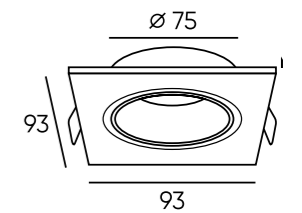

Серия встраиваемых поворотных светильников под сменную лампу из термостойкого полимера, обладающего низкой теплопроводностью. Идеальный вариант для натяжных и деревянных потолков, так как обеспечивает защиту от нагревания. Благодаря лампе, расположенной в углублении корпуса, существенно снижается слепящий эффект. Светильники из полимера используются только со светодиодными источниками света. Лампа в комплект не входит. Для данной серии рекомендуем ультратонкие модули SLIM LED в качестве источника света, монтажная глубина всего 55 мм. В данной серии также представлены накладные точечные светильники.

Артикул	Цвет	Артикул	Цвет
DK3061-WBR	белый/бронза	DK3061-BBR	черный/бронза
DK3061-WH+BK	белый/черный	DK3061-BK+WH	черный/белый
DK3061-WH	белый	DK3061-BK	черный

DK3072-BK

Артикул	Цвет	Артикул	Цвет
DK3072-WBR	белый/бронза	DK3072-BBR	черный/бронза
DK3072-WH+BK	белый/черный	DK3072-BK+WH	черный/белый
DK3072-WH	белый	DK3072-BK	черный
DK3071-WBR	белый/бронза	DK3071-BBR	черный/бронза
DK3071-WH+BK	белый/черный	DK3071-BK+WH	черный/белый
DK3071-WH	белый	DK3071-BK	черный