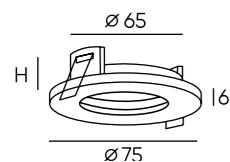

VOENS

Серия компактных точечных светильников, выполненных в ультраминималистичном дизайне. Корпус светильника выполнен из алюминия методом литья под давлением и окрашен качественной порошковой краской. Лампа в комплект не входит. Для данной серии рекомендуем ультратонкие модули SLIM LED в качестве источника света, монтажная глубина всего 30 мм.

ВСТРАИВАЕМЫЕ ТОЧЕЧНЫЕ СВЕТИЛЬНИКИ

DK2030-BK