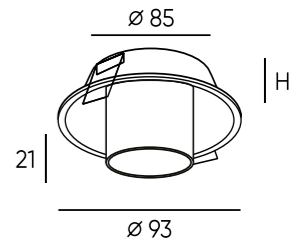

DK3026-BG

DK3026-WB

DK3026-WH

DK3026-WG

DK3126-WH

Артикул	Цвет	Н монтажная глубина с модулем SLIM LED	Н монтажная глубина с лампой GU5.3
DK3026-WH	белый	75 мм	103 мм
DK3026-WB	белый/черный	75 мм	103 мм
DK3026-WG	белый/золотой	75 мм	103 мм
DK3026-BG	черный/золотой	75 мм	103 мм
DK3126-WH	белый	75 мм	103 мм