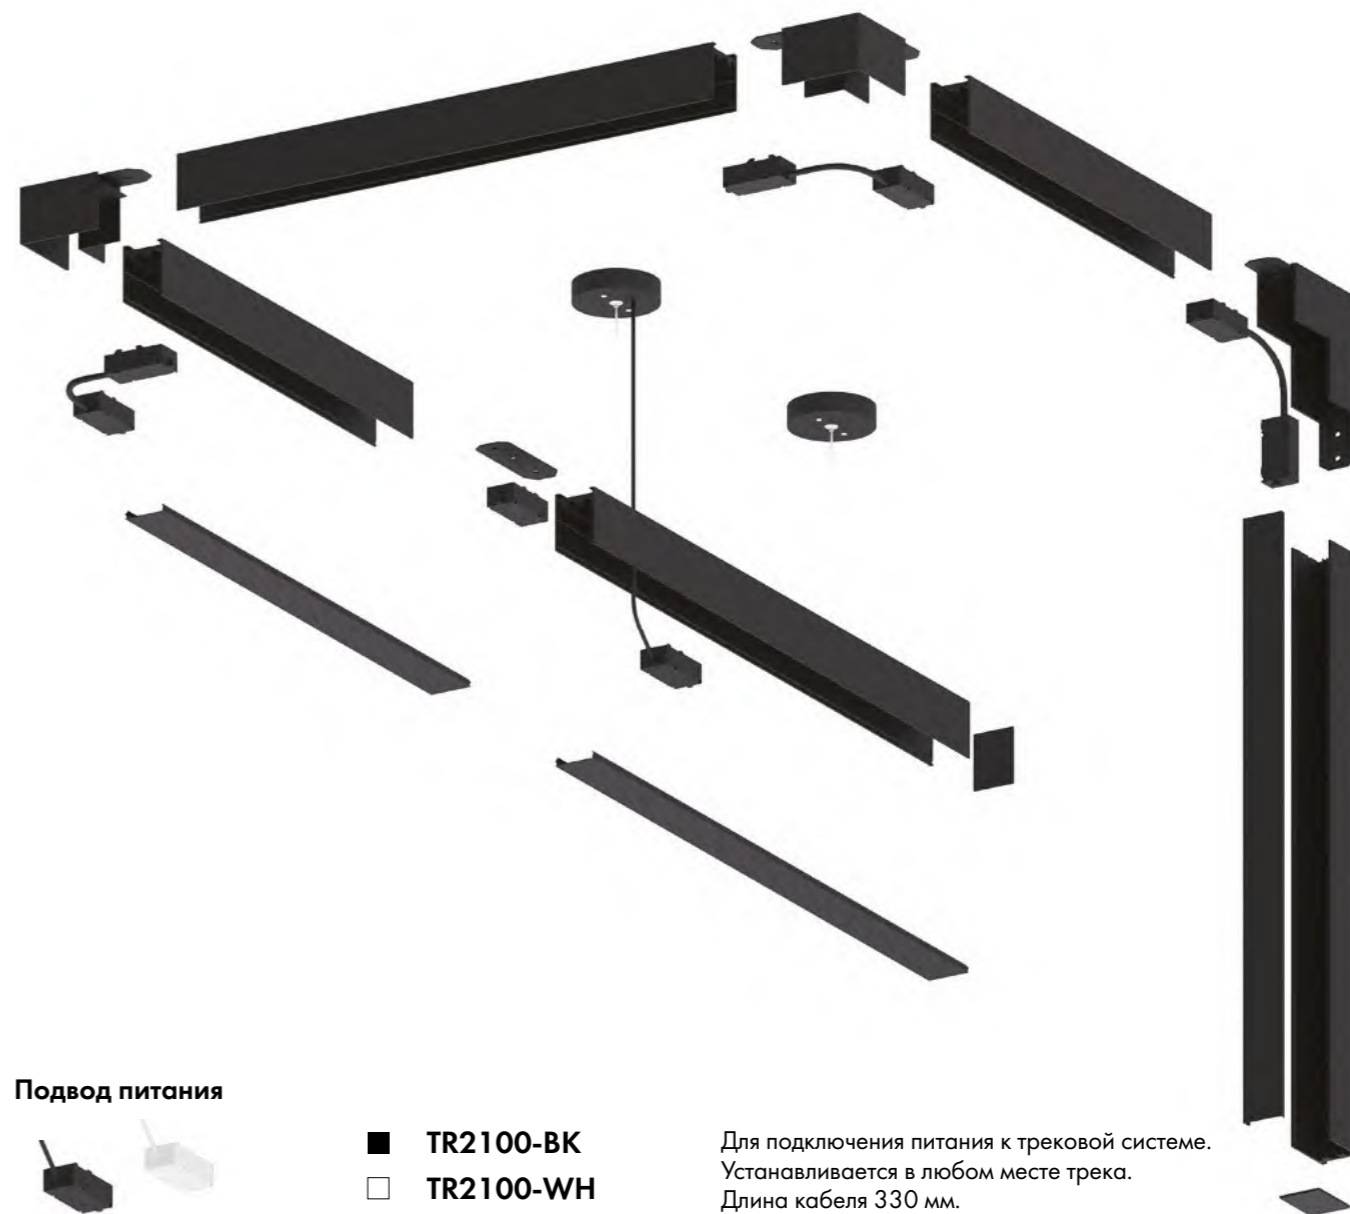

Схема сборки трековой системы SMART BASE

Подвод питания

■ TR2100-BK	Для подключения питания к трековой системе. Устанавливается в любом месте трека. Длина кабеля 330 мм.
□ TR2100-WH	

Прямой электрический соединитель

Гибкий электрический соединитель

Декоративный экран

■ TR2010-BK 1 м.	Устанавливается в места трека, не занятые светильниками. Придает дополнительную эстетику внешнему виду системы. Может быть разрезан на отрезки произвольной длины.
□ TR2010-WH 1 м.	

Комплект торцевых заглушек

■ TR2107-BK 2 шт.	Необходим в случае разделения целого трека на несколько отдельно устанавливаемых частей.
□ TR2107-WH 2 шт.