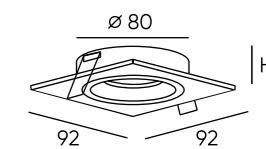

# HALO

Серия неповоротных встраиваемых светильников под сменную лампу с декоративной акриловой вставкой в виде кольца на корпусе. В процессе работы кольцо подсвечивается лампой, мягко пропуская свет. Это добавляет декоративности и воздушности всем моделям серии. Лампа в комплект не входит. Для данной серии рекомендуем ультратонкие модули SLIM LED в качестве источника света, монтажная глубина всего 55 мм. Совместимы с антибликовой решеткой NET DK1500-BK.