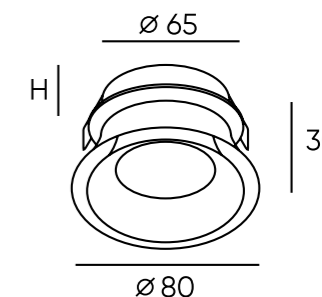

Артикул	Цвет	H монтажная глубина с модулем SLIM LED	H монтажная глубина с лампой GU10
DK2036-WH	белый	23 мм	60 мм
DK2036-BK	черный	23 мм	60 мм

Артикул	Цвет	H монтажная глубина с модулем SLIM LED	H монтажная глубина с лампой GU10
DK2403-BK	черный	30 мм	64 мм
DK2403-WH	белый	30 мм	64 мм