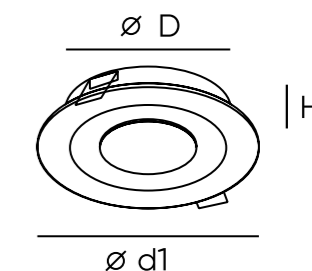

DK2500-BK

DK2500-WH

DK2700-WH

Артикул	D диаметр монтажного отверстия	d1 диаметр светильника	H высота	мощность	цвет	световой поток
DK2500-BK	75 мм	85 мм	31 мм	5 W	черный	180 Лм
DK2500-WH	75 мм	85 мм	31 мм	5 W	белый	180 Лм
DK2700-WH	85 мм	100 мм	34 мм	7 W	белый	210 Лм