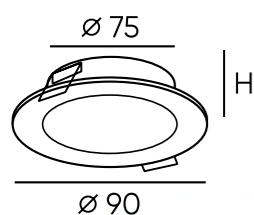

PORT

Серия встраиваемых влагозащищенных светильников из полимера под сменную лампу. Представлена двумя моделями круглой и квадратной формы, выполненными в максимально лаконичном дизайне. Модели оснащены матовым светорассеивателем большого диаметра, отлично рассеивающим свет в пространстве. Серия идеально подходит для влажных помещений. Лампа в комплект не входит. Для данной серии рекомендуем ультратонкие модули SLIM LED в качестве источника света, монтажная глубина всего 35 мм.

DK3101-BK