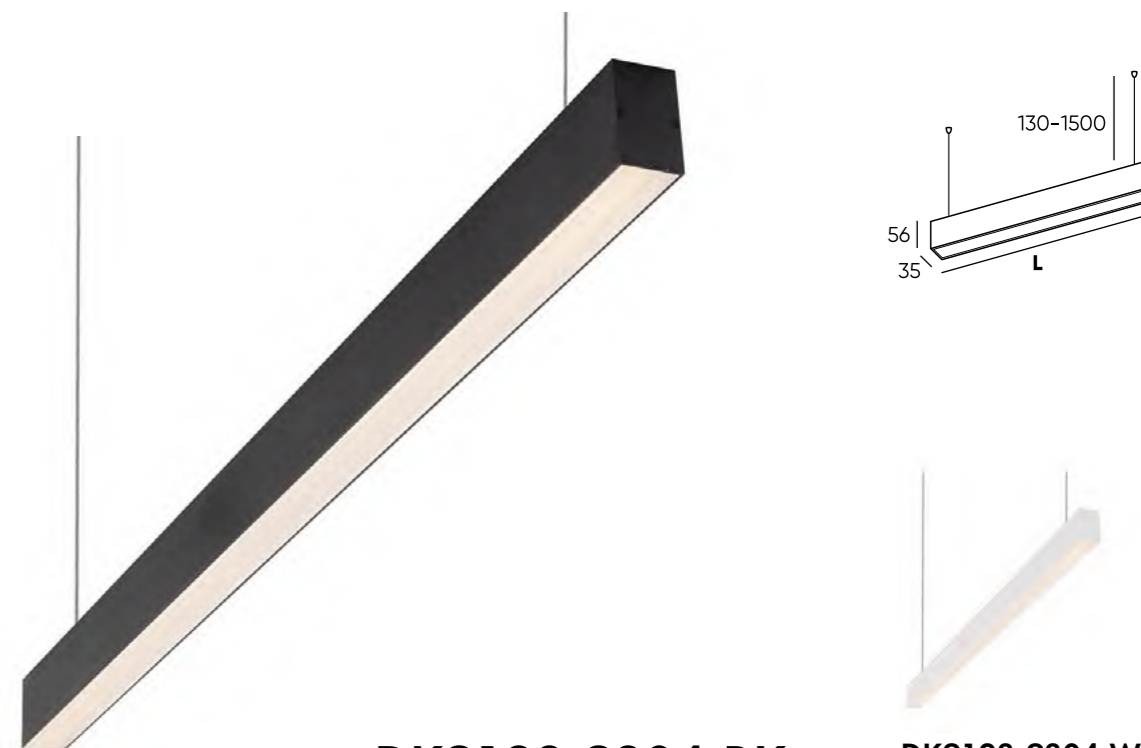

HALS

Серия линейных светильников с рассеивателем из призматического поликарбоната с великолепными светопропускными показателями. При этом призматический рассеиватель скрывает диодную линейку так же хорошо, как и классический рассеиватель. Все модели серии имеют универсальный комплект креплений и могут быть установлены как подвесным, так и накладным способом. Благодаря крепежным элементам не требуется сверление корпуса. Данные модели предназначены для установки в помещениях с высокими и средней высоты потолками. Легко и незаметно вписываются в любой дизайн. Идеально подходят для офисов, торговых помещений и общественных зон. Ассортимент серии включает в себя большое количество вариантов длин от 1250 до 3000 мм.

DK9123-9304-BK

DK9123-9304-WH

Артикул	мощность	световой поток	цветовая температура	L длина светильника	цвет
DK9123-BK	30 W	2 600 Лм	3 000 К	1 250 мм	черный
DK9123-WH	30 W	2 600 Лм	3 000 К	1 250 мм	белый
DK9124-BK	30 W	2 600 Лм	4 000 К	1 250 мм	черный
DK9124-WH	30 W	2 600 Лм	4 000 К	1 250 мм	белый
DK9153-BK	42 W	3 300 Лм	3 000 К	1 500 мм	черный
DK9153-WH	42 W	3 300 Лм	3 000 К	1 500 мм	белый
DK9154-BK	42 W	3 300 Лм	4 000 К	1 500 мм	черный
DK9154-WH	42 W	3 300 Лм	4 000 К	1 500 мм	белый
DK9203-BK	52 W	4 200 Лм	3 000 К	2 000 мм	черный
DK9203-WH	52 W	4 200 Лм	3 000 К	2 000 мм	белый
DK9204-BK	52 W	4 200 Лм	4 000 К	2 000 мм	черный
DK9204-WH	52 W	4 200 Лм	4 000 К	2 000 мм	белый
DK9253-BK	62 W	5 200 Лм	3 000 К	2 500 мм	черный
DK9253-WH	62 W	5 200 Лм	3 000 К	2 500 мм	белый
DK9254-BK	62 W	5 200 Лм	4 000 К	2 500 мм	черный
DK9254-WH	62 W	5 200 Лм	4 000 К	2 500 мм	белый
DK9303-BK	72 W	6 200 Лм	3 000 К	3 000 мм	черный
DK9303-WH	72 W	6 200 Лм	3 000 К	3 000 мм	белый
DK9304-BK	72 W	6 200 Лм	4 000 К	3 000 мм	черный
DK9304-WH	72 W	6 200 Лм	4 000 К	3 000 мм	белый