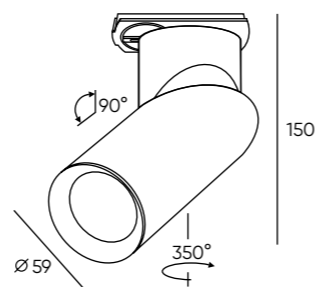

SOLID SLANT

Серия трековых светильников для акцентного освещения. Имеет форму поворотного шарнира в виде косо́го среза. Удобный и надежный монтаж в трек DENKIRS SOLID. Основание светильника вращается на 355° вокруг своей оси. Регулировка угла наклона до 90°. Свет можно направить вертикально вниз, параллельно плоскости потолка или наклонить под нужным углом. Модели оснащены миниатюрным коннектором, дополнительно подчеркивающим минималистичный дизайн. В качестве источника света используется сменная светодиодная лампа (в комплект не входит). Совместим с антибликовой решеткой NET DK1500-BK.

ТРЕКОВАЯ СИСТЕМА SOLID

Артикул	Мощность	Тип цоколя	Цвет
DK6080-BK	до 15 W	GU10	черный

SOLID STROM

Серия трековых светильников для общего освещения. Удобный и надежный монтаж в трек DENKIRS SOLID. Плафон выполнен в форме трубки из акрила. Конструкция плафона обеспечивает широкий угол рассеивания света. Светильник вращается вокруг своей оси на 350°. Угол излучения составляет 150°. Модели оснащены миниатюрным коннектором, дополнительно подчеркивающим минималистичный дизайн.

Артикул	Мощность	Световой поток	Цвет	Цветовая температура	L (длина)
DK6448-BK	10 W	800 Лм	черный	4000 K	300 мм
DK6648-BK	15 W	1400 Лм	черный	4000 K	600 мм
DK6438-BK	10 W	800 лм	черный	3000 K	300 мм
DK6638-BK	15 W	1400 лм	черный	3000 K	600 мм