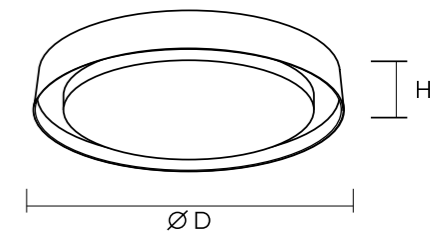

DK6515-WH

DK6516-WH

Артикул	Мощность	D диаметр	Световой поток	Цвет
DK6510	40 W	400 мм	2000 Лм	белый
DK6511	50 W	500 мм	2500 Лм	белый

Артикул	Мощность	D диаметр	H высота	Световой поток	Цвет
DK6515	40 W	400 мм	70	2000 Лм	белый
DK6516	50 W	500 мм	85	2500 Лм	белый