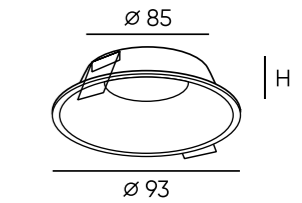

DK3026-BG

DK3026-WB

DK3026-WH

DK3026-WG

DK3126-WH

Артикул	Цвет	Н монтажная глубина с модулем SLIM LED	Н монтажная глубина с лампой GU5.3
DK3026-WH	белый	75 мм	103 мм
DK3026-WB	белый/черный	75 мм	103 мм
DK3026-WG	белый/золотой	75 мм	103 мм
DK3026-BG	черный/золотой	75 мм	103 мм
DK3126-WH	белый	75 мм	103 мм