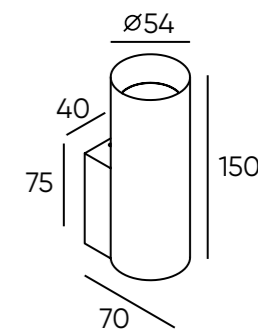

SCOPE

Серия интерьерных настенных светильников для акцентной подсветки. Представлена в двух вариантах исполнения: с одним и двумя источниками света, создающими красивые световые эффекты на стенах. Модель с одной лампой может быть установлена направлением источника света вверх или вниз. Корпус изделия выполнен без видимых креплений, соединений и болтов. Утопленный источник света обеспечивает высокий уровень зрительного комфорта и исключает слепящий эффект.

Артикул	Количество ламп	Цвет
DK5021-WH	1	белый
DK5021-BK	1	черный
DK5021-SG	1	матовое золото
DK5022-WH	2	белый
DK5022-BK	2	черный
DK5022-SG	2	матовое золото