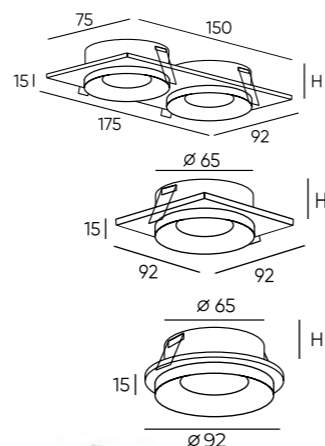

LEMVIK

Серия неповоротных светильников под сменную лампу в минималистичном дизайне с контрастным оформлением деталей корпуса в два или три цвета. Модель выполнена из алюминия методом литья под давлением и окрашена качественной порошковой краской. Лампа в комплект не входит. Для данной серии рекомендуем ультратонкие модули SLIM LED в качестве источника света, монтажная глубина всего 35 мм. Совместимы с антибликовой решеткой NET DK1500-BK.

ВСТРАИВАЕМЫЕ ТОЧЕЧНЫЕ СВЕТИЛЬНИКИ

Артикул	цвет	Н монтажная глубина с модулем SLIM LED	Н монтажная глубина с лампой GU10
DK2400-BK	черный	35 мм	67 мм
DK2401-BK	черный	35 мм	67 мм
DK2402-BK	черный	35 мм	67 мм
DK2402-GD	черный/золото	35 мм	67 мм
DK2422-BK	черный	35 мм	67 мм
DK2422-GD	черный/золото	35 мм	67 мм

RANDERS

Серия неповоротных светильников под сменную лампу с углубленным размещением источника света. Благодаря этому модель имеет антистатический эффект. Изделие изготовлено из алюминия методом литья под давлением и окрашено качественной порошковой краской. Лампа в комплект не входит. Для данной серии рекомендуем ультратонкие модули SLIM LED в качестве источника света, монтажная глубина всего 55 мм.