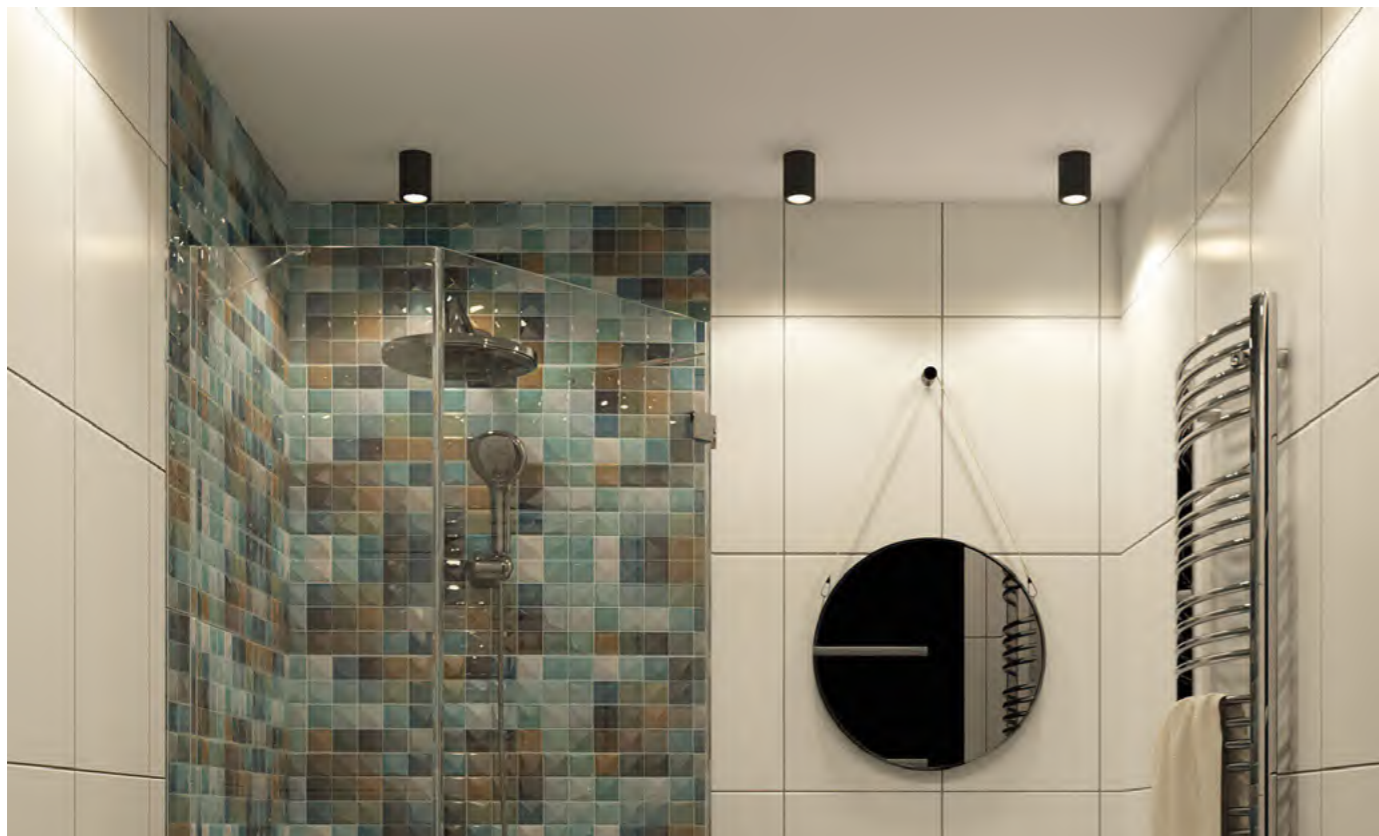

FARUM

Серия компактных накладных влагозащищенных светильников под сменную лампу в минималистичном дизайне. Корпус выполнен из качественного алюминия со светорассеивателем из стекла. Имеют силиконовую прокладку, обеспечивающую дополнительную защиту от проникновения влаги. Предназначены для основного, декоративного и акцентного освещения в помещениях с повышенной влажностью. Лампа в комплект не входит.

ВЛАГОЗАЩИЩЕННЫЕ ТОЧЕЧНЫЕ СВЕТИЛЬНИКИ