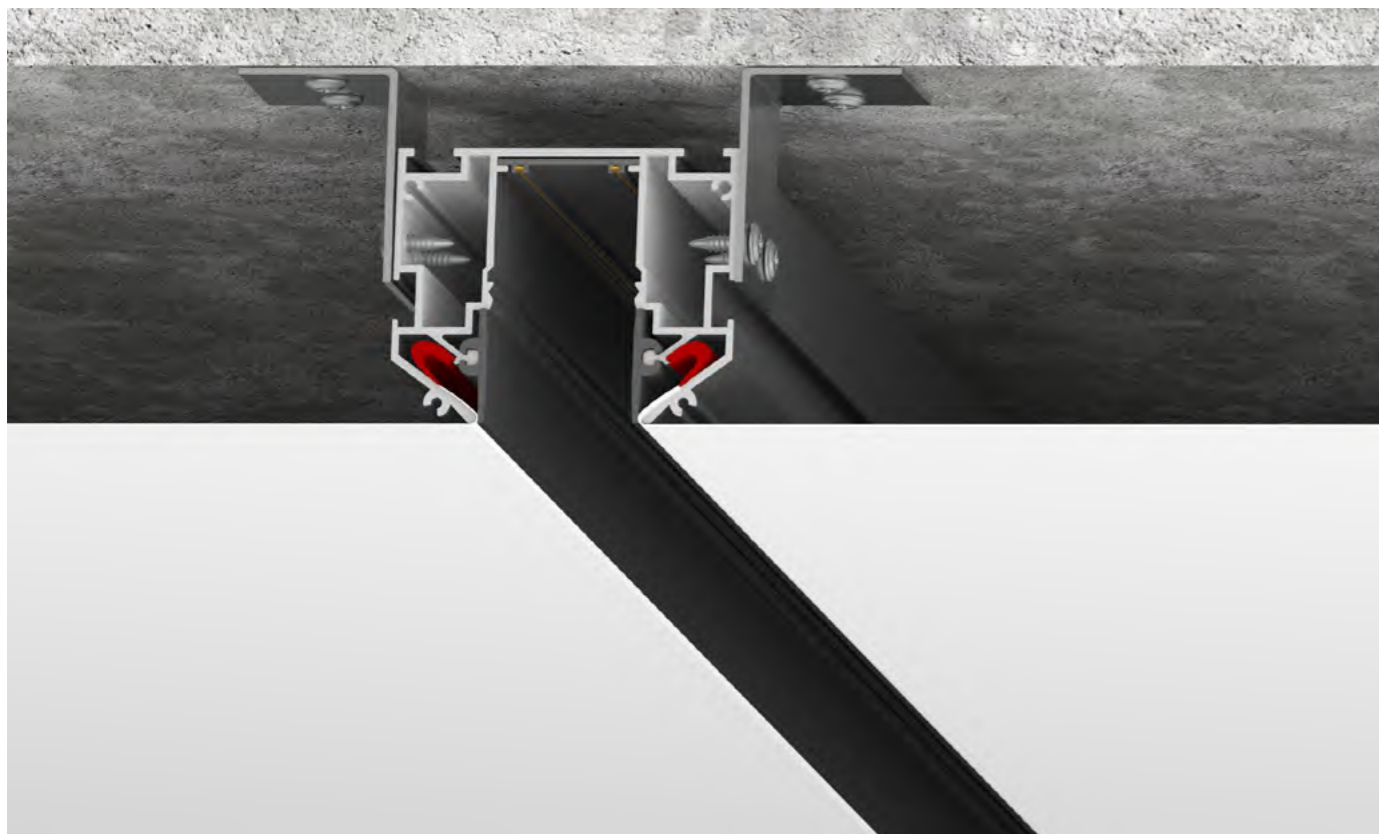

SMART ONE

Профиль-трек 2в1: применяется для монтажа полотна натяжного потолка, а также, является треком системы SMART. Нарезается на отрезки произвольной длины. Набор торцевых заглушек, а также внутренняя декоративная вставка входит в комплект поставки. Трек-профиль SMART ONE оснащен системой крепления полотна типа Гарпун. Подходит для установки потолков из ПВХ пленки. Не используется с тканевыми натяжными потолками. Не требует приобретения отдельного трека для установки светильников. Подвод питания и соединительные элементы приобретаются отдельно.

ТРЕКОВАЯ СИСТЕМА SMART