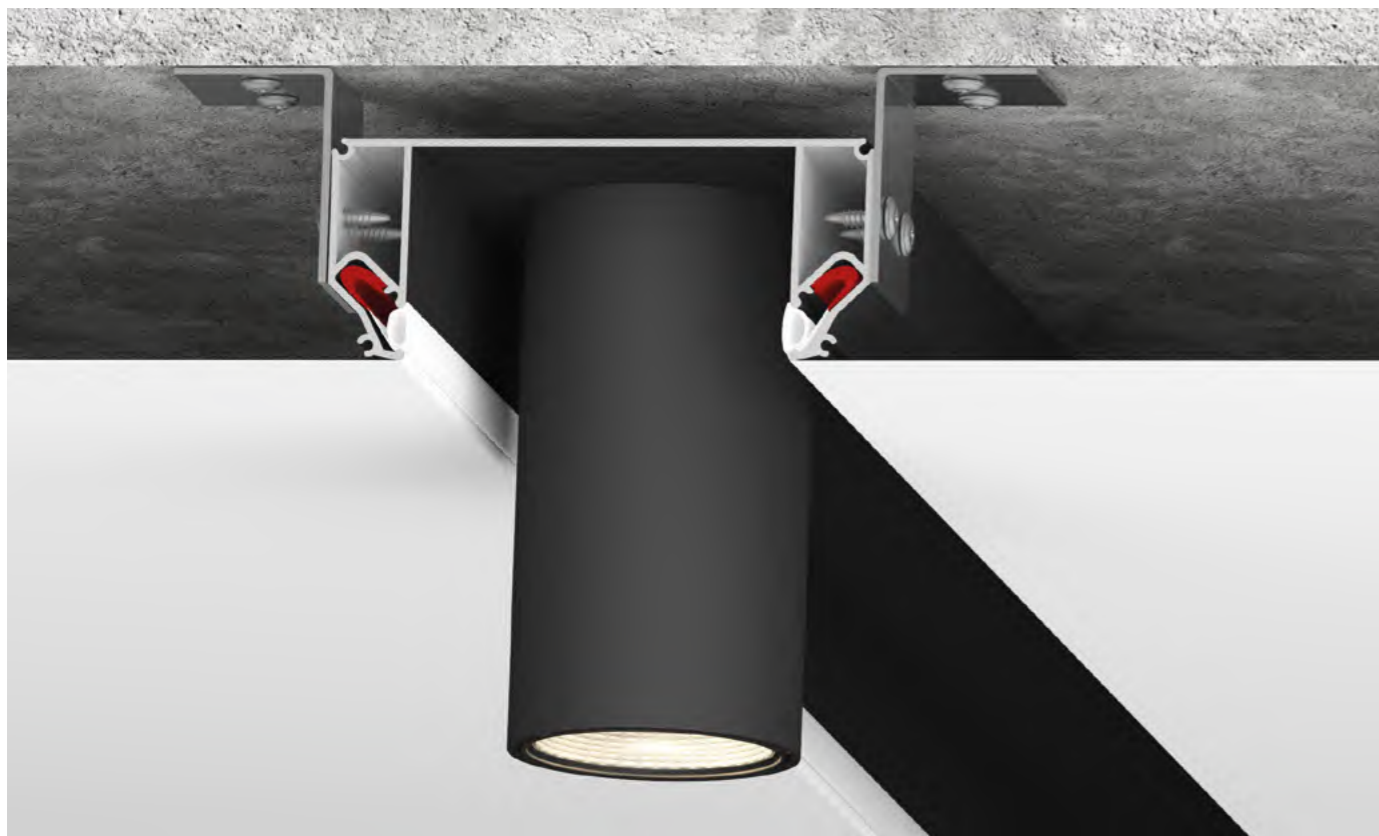

Профиль для создания декоративных ниш в натяжном потолке из ПВХ-пленки. Позволяет визуально зонировать пространство помещения, а также разместить в нем широкий спектр моделей накладных потолочных светильников. Подходящие модели отмечены соответствующим знаком.

DK5850-WH

Наименование	Артикул	Цвет
алюминиевый профиль	DK5850-BK	черный
	DK5850-WH	белый
угловое соединение 90 гр	DK5851-BK	черный
	DK5851-WH	белый
уголок регулируемый для закладных профилей	TR3045-AL	
торцевые заглушки	DK5852-BK	черный
	DK5852-WH	белый