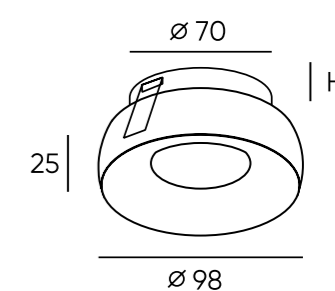

DK2045-WB

DK2045-WH

Артикул	цвет	Н монтажная глубина с модулем SLIM LED	Н монтажная глубина с лампой GU10
DK2045-WB	черный/белый	25 мм	60 мм
DK2045-WH	белый	25 мм	60 мм