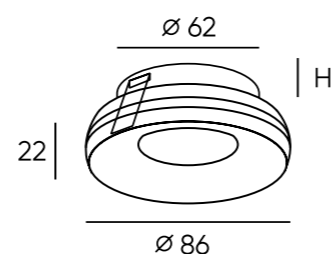

CLOD

Серия неповоротных светильников под сменную лампу, лицевая часть плафона которых выполнена из матового акрила. Благодаря этому в процессе работы корпус изделия мягко подсвечивается, создавая спокойную и расслабленную атмосферу в помещении. Данная модель идеальна для зоны столовой, прикроватной зоны и детской. Модели серии Clod предназначены для использования только со светодиодной лампой или модулем. Лампа в комплект не входит. Для данной серии рекомендуем ультратонкие модули SLIM LED в качестве источника света, монтажная глубина всего 25 мм.

ВСТРАИВАЕМЫЕ ТОЧЕЧНЫЕ СВЕТИЛЬНИКИ

Артикул	H монтажная глубина с модулем SLIM LED	H монтажная глубина с лампой GU10
DK4031-WH	25 мм	65 мм
DK4032-WH	25 мм	65 мм

RANUM

Серия неповоротных светильников, работающих по принципу отраженного света: свет, излучаемый скрыто размещенными в центральной части светильника светодиодами, выходит из корпуса, отражаясь от задней стенки плафона. Благодаря этому источник света невидим, свечение получается более мягким и комфортным. Данные модели идеальны в помещениях, где необходимо достичь мягкого освещения, например в прикроватной зоне, в столовой или в детской.

DK2500-BK

DK2500-WH

DK2700-WH

Артикул	D диаметр монтажного отверстия	d1 диаметр светильника	H высота	мощность	цвет	световой поток
DK2500-BK	75 мм	85 мм	31 мм	5 W	черный	180 Лм
DK2500-WH	75 мм	85 мм	31 мм	5 W	белый	180 Лм
DK2700-WH	85 мм	100 мм	34 мм	7 W	белый	210 Лм