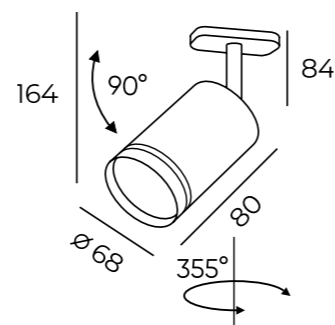

SOLID RIBE

Серия однофазных трековых светильников с акриловым светорассеивателем. Все модели оснащены встроенным светодиодом. Отличительная особенность серии — наличие акрилового кольца на корпусе светильника. Оно мягко пропускает свет, добавляя декоративности и воздушности всем моделям линейки. Благодаря матовому светорассеивателю светильник обладает широким углом излучения света. Это идеальный вариант для создания основного освещения в интерьере. В данной серии также представлены встраиваемые и накладные светильники.

ТРЕКОВАЯ СИСТЕМА SOLID

DK6400-BK
DK6401-BK