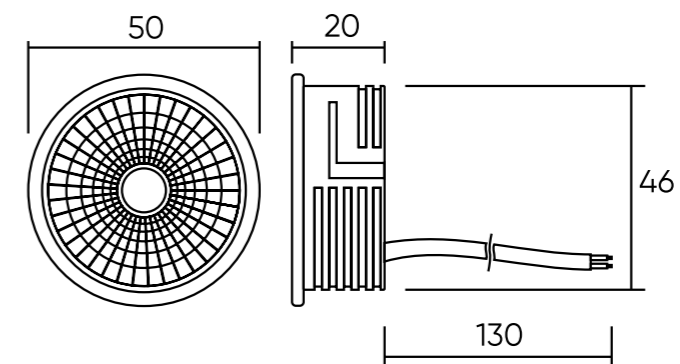

Артикул	Мощность	Цветовая температура	Световой поток	Цвет	Высота	Угол излучения света	Диммируемость
DK3000-7W	7W	3000 К	630 Лм	белый	20 мм	60°	нет
DK4000-7W	7W	4000 К	630 Лм	белый	20 мм	60°	нет
DK3000-7W-BK	7W	3000 К	630 Лм	черный	20 мм	60°	нет
DK4000-7W-BK	7W	4000 К	630 Лм	черный	20 мм	60°	нет
DK3000-7W-M	7W	3000 К	630 Лм	белый	20 мм	120°	нет
DK4000-7W-M	7W	4000 К	630 Лм	белый	20 мм	120°	нет
DK3000-8W dim	8W	3000 К	720 Лм	белый	25 мм	60°	да
DK4000-8W dim	8W	4000 К	720 Лм	белый	25 мм	60°	да

Рекомендуем использовать черный вариант модуля со всеми встраиваемыми черными светильниками. Данная комбинация выглядит максимально органично с точки зрения дизайна, поскольку цвет корпуса светодиодного модуля, в таком случае, оптимально сочетается с цветом светильника. Новинки серии - модуль с матовым рассеивателем, имеющий широкий угол излучения 120°. А также мощный модуль 8 W с возможностью диммирования.