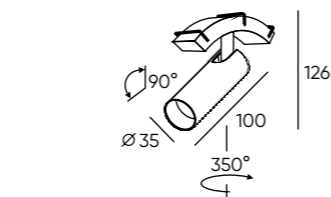

BELTY SPOT

Серия поворотных трековых светильников, включающая модели как для общего, так и для акцентного освещения. В серии использованы светодиоды OSRAM и CREE с высоким индексом цветопередачи CRI>90 и цветовой температурой 4000К. Два варианта мощности: 7W и 12W.

РЕМЕННАЯ СИСТЕМА BELTY

DK5540-BK

Артикул	Мощность	Световой поток	Угол излучения	Цветовая температура
DK5540-BK	12 W	1170 Лм	38°	черный
DK5540-WH+BK	12 W	1250 Лм	38°	белый/черный
DK5542-BK	12 W	890 Лм	120°	черный
DK5542-WH+BK	12 W	960 Лм	120°	белый/черный
DK5546-BK	7 W	380 Лм	30°	черный
DK5546-BW+BK	7 W	380 Лм	30°	белый/черный