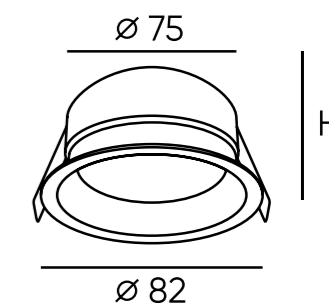

DEEP

Серия встраиваемых влагозащищенных светильников из полимера под сменную лампу. Тонкая внешняя рамка подчеркивает минималистичный дизайн. Матовый светорассеиватель большого диаметра хорошо рассеивает свет, а его размещение в углублении корпуса светильника снижает слепящий эффект. Серия идеально подходит для влажных помещений. Лампа в комплект не входит. Для данной серии рекомендуем ультратонкие модули SLIM LED в качестве источника света, монтажная глубина всего 50 мм.

DK3103-BK