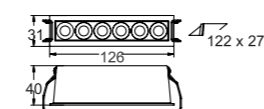

ВСТРАИВАЕМЫЕ ТОЧЕЧНЫЕ СВЕТИЛЬНИКИ

DK2510-WB

DK2514-WB

DK2515-WB

Артикул	Мощность	Цветовая температура	Световой поток	L (длина)	Цвет
DK2510-WB	8 W	4 000 K	500 Лм	65 мм	белый/черный
DK2514-WB	10 W	4 000 K	670 Лм	126 мм	белый/черный
DK2515-WB	20 W	4 000 K	1400 Лм	240 мм	белый/черный