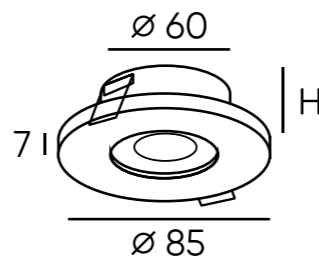

VAND

Серия встраиваемых влагозащищенных светильников из алюминия в минималистичном дизайне с утолщенной рамкой. Центральная часть стеклянного рассеивателя имеет матовую поверхность для увеличения угла рассеивания света. Имеет силиконовую прокладку, обеспечивающую надежную защиту от проникновения влаги. Серия идеально подходит для влажных помещений. Лампа в комплект не входит. Для данной серии рекомендуем ультратонкие модули SLIM LED в качестве источника света, монтажная глубина всего 23 мм.

ВЛАГОЗАЩИЩЕННЫЕ ТОЧЕЧНЫЕ СВЕТИЛЬНИКИ

ODENSE

Серия встраиваемых влагозащищенных неповоротных светильников под сменную лампу. Модель имеет дополнительный контур свечения, придающий ей элегантный дизайн. Утопленный источник света и матовая фактура корпуса обеспечивают высокий уровень зрительного комфорта и исключают слепящий эффект. Модель универсальна в своем применении. Идеально подходит для влажных помещений. Лампа в комплект не входит. Для данной серии рекомендуем ультратонкие модули SLIM LED в качестве источника света, монтажная глубина всего 30 мм.

Артикул	Цвет	H монтажная глубина с модулем SLIM LED	H монтажная глубина с лампой GU10
DK2036-WH	белый	23 мм	60 мм
DK2036-BK	черный	23 мм	60 мм

Артикул	Цвет	H монтажная глубина с модулем SLIM LED	H монтажная глубина с лампой GU10
DK2403-BK	черный	30 мм	64 мм
DK2403-WH	белый	30 мм	64 мм