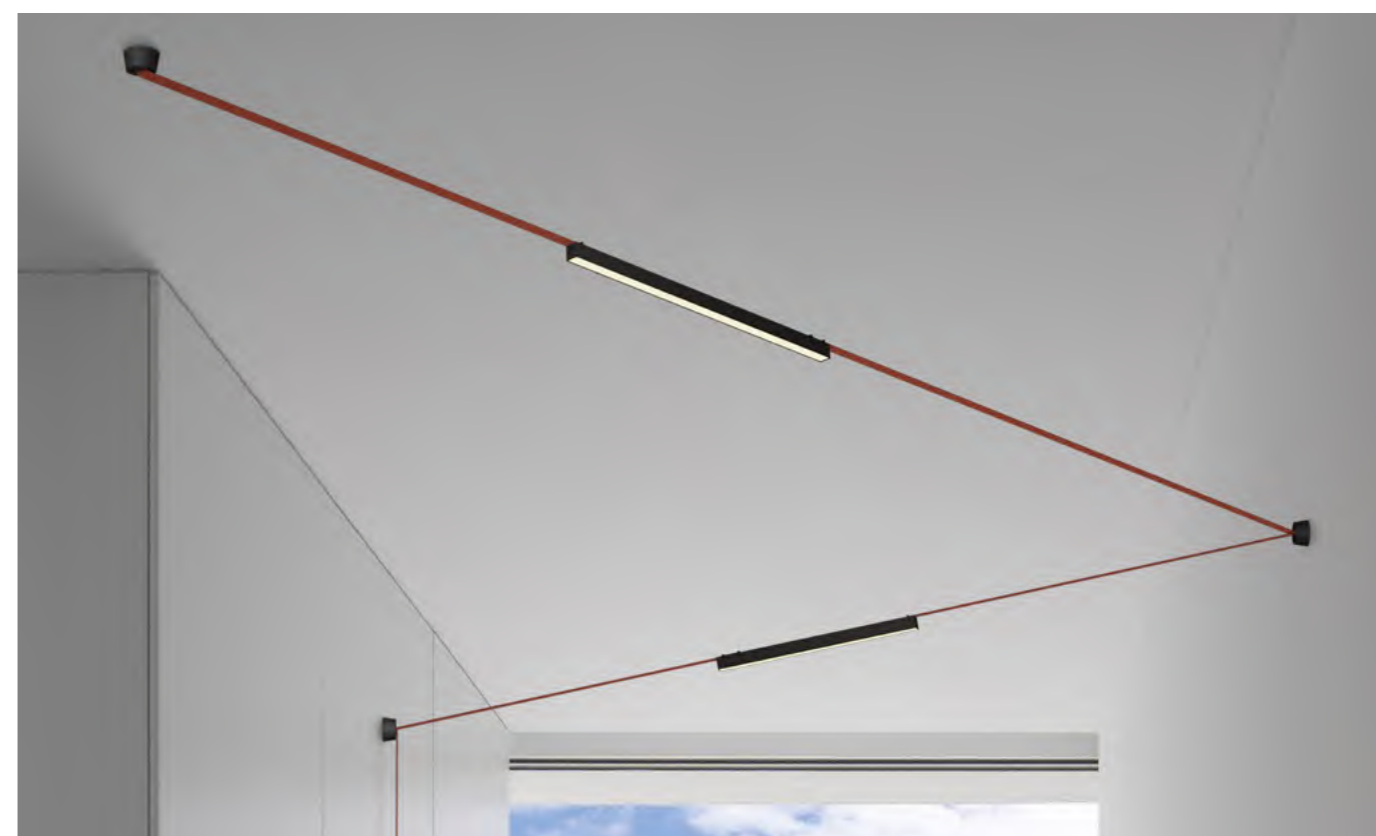

# BELTY LINEAR

Серия трековых светильников для общего освещения. Благодаря матовому рассеивателю обладают широким углом излучения света 120°, что обеспечивает высокий уровень зрительного комфорта и исключает слепящий эффект. Светодиоды OSRAM с высоким индексом цветопередачи CRI>90 и цветовой температурой 4000К. Два варианта мощности: 12W и 24W.