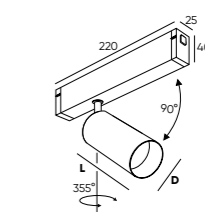

DK8008-BK

DK8008-WH

DK8040-BW+BK

DK8041-BW+BK

DK8012-BG

DK8012-BK

DK8012-WH

Артикул	Мощность	Цвет корпуса	Световой поток	D (диаметр)	L (высота)
DK8008-BK	9 W	черный	770 Лм	40 мм	300 мм
DK8008-WH	9 W	белый	770 Лм	40 мм	300 мм
DK8008-BG	9 W	матовое золото	770 Лм	40 мм	300 мм
DK8010-BK	9 W	черный	780 Лм	50 мм	100 мм
DK8010-WH	9 W	белый	780 Лм	50 мм	100 мм
DK8010-BG	9 W	матовое золото	780 Лм	50 мм	100 мм
DK8012-BK	2x9 W	черный	1560 Лм	50 мм	100 мм
DK8012-WH	2x9 W	белый	1560 Лм	50 мм	100 мм
DK8012-BG	2x9 W	матовое золото	1560 Лм	50 мм	100 мм
DK8020-BK	20 W	черный	1800 Лм	60 мм	130 мм
DK8020-WH	20 W	белый	1800 Лм	60 мм	130 мм
DK8020-BG	20 W	матовое золото	1800 Лм	60 мм	130 мм
DK8040-BW+BK	9 W	белый/черный	650 Лм	52 мм	120 мм
DK8041-BW+BK	20 W	белый/черный	1500 Лм	63 мм	140 мм