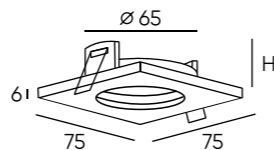

VOENS

Серия компактных точечных светильников, выполненных в ультраминималистичном дизайне. Корпус светильника выполнен из алюминия методом литья под давлением и окрашен качественной порошковой краской. Лампа в комплект не входит. Для данной серии рекомендуем ультратонкие модули SLIM LED в качестве источника света, монтажная глубина всего 30 мм.

ВСТРАИВАЕМЫЕ ТОЧЕЧНЫЕ СВЕТИЛЬНИКИ

DK2030-BK