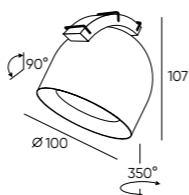

BELTY SPOT

Серия поворотных трековых светильников, включающая модели как для общего, так и для акцентного освещения. В серии использованы светодиоды OSRAM и CREE с высоким индексом цветопередачи CRI>90 и цветовой температурой 4000К. Два варианта мощности: 7W и 12W.

РЕМЕННАЯ СИСТЕМА BELTY

DK5540-BK

Артикул	Мощность	Световой поток	Угол излучения	Цветовая температура
DK5540-BK	12 W	1170 Лм	38°	черный
DK5540-WH+BK	12 W	1250 Лм	38°	белый/черный
DK5542-BK	12 W	890 Лм	120°	черный
DK5542-WH+BK	12 W	960 Лм	120°	белый/черный
DK5546-BK	7 W	380 Лм	30°	черный
DK5546-BW+BK	7 W	380 Лм	30°	белый/черный