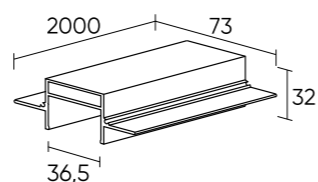

SOLID HIDE

Алюминиевый профиль, предназначенный для монтажа трековой системы SOLID в фальш-потолки из гипсокартона и других твердых материалов. Имеет фланцы-упоры по всей длине, благодаря которым надежно фиксируется в материале потолка. Является лучшим решением при встраиваемом способе монтажа системы в потолки из твердых материалов.

Наименование	Артикул
алюминиевый профиль	TR3020-AL
комплект уголков с регулировкой	TR3045-AL
комплект торцевых заглушек	TR3021-AL

RELAY

Умные Wi-Fi реле предоставляют возможность управлять освещением при помощи мобильного устройства через приложение Smart Life, а также при помощи голосовых помощников, таких как Яндекс.Алиса. Помимо этого имеется возможность создавать и использовать сценарии автоматизации. Например, включение и выключение устройств в определенное время суток или в определенные дни недели. Также реле позволяет задействовать любые светильники в создании комплексных световых сценариев совместно с трековой системой DENKIRS SMART.

УПРАВЛЕНИЕ ОСВЕЩЕНИЕМ

Артикул	максимальная мощность канала	максимальная мощность канала для светодиодных ламп	кол-во каналов	L (длина)	H (высота)	W (ширина)	частота сети Wi-Fi	диммируемость
RL1001-SM	2 300 W	250 W	1	46 мм	46 мм	18 мм	2.4 ГГц	нет
RL1002-SM	1 150 W	150 W	2	46 мм	46 мм	18 мм	2.4 ГГц	нет
RL1003-DM	150 W	150 W	1	46 мм	46 мм	18 мм	2.4 ГГц	да
RL1004-DM	100 W	100 W	2	46 мм	46 мм	18 мм	2.4 ГГц	да