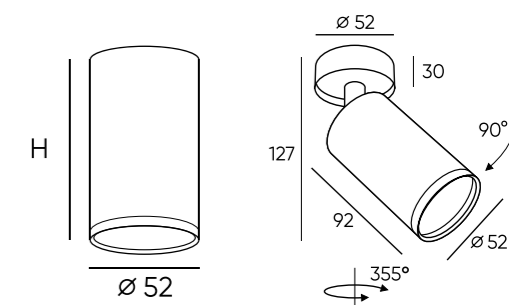

DK2052-BK

DK2052-WH

DK2029-BG

DK2029-BK

DK2029-WH

Артикул	Цвет	Н (длина)	Патрон
DK2050-WH	белый	81 мм	GU5.3
DK2050-BK	черный	81 мм	GU5.3
DK2050-SG	матовое золото	81 мм	GU5.3
DK2051-WH	белый	130 мм	GU10
DK2051-BK	черный	130 мм	GU10
DK2051-SG	матовое золото	130 мм	GU10
DK2052-WH	белый	200 мм	GU10
DK2052-BK	черный	200 мм	GU10
DK2052-SG	матовое золото	200 мм	GU10
DK2029-BK	черный	127 мм	GU10
DK2029-WH	белый	127 мм	GU10
DK2029-BG	черный/золото	127 мм	GU10