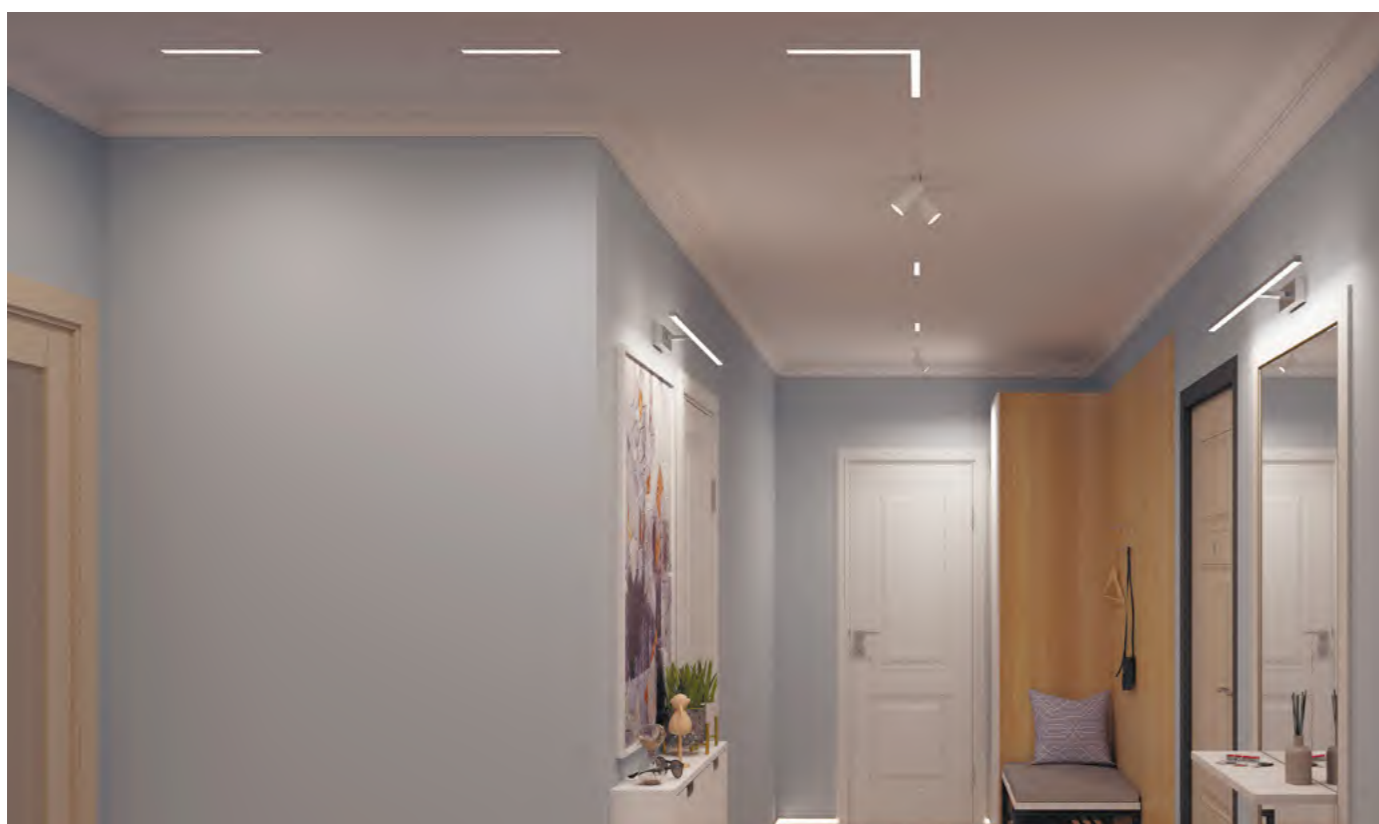

# SMART LINEAR

Серия умных трековых светильников для общего освещения. Имеют широкий угол излучения 120°, что исключает слепящий эффект. Оснащены светодиодами OSRAM с индексом цветопередачи CRI>90. Удобный и надежный монтаж в трек DENKIRS SMART с помощью механических защелок. Изменяемая яркость и цветовая температура 3000-6000K. Дистанционное управление при помощи приложения, панели, пульта и голосового помощника.