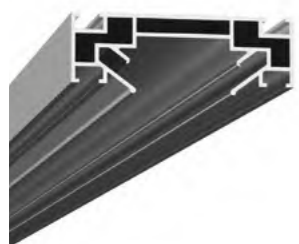

SOLID PROFI

Профессиональная система для интеграции трековой системы DENKIRS SOLID в натяжные потолки из ПВХ-пленки. Оснащена пазами под крепления полотна типа «Гарпун». Имеет дополнительные ребра жесткости, что обеспечивает повышенную прочность. В коллекции также представлен готовый угловой элемент, использование которого значительно облегчает монтаж и позволяет обойтись минимумом инструментов. Служит основанием для установки трека серии DENKIRS SOLID, выступая в роли удерживающего элемента для полотна натяжного потолка. Необходимо отдельное приобретение шинпровода и сопутствующих комплектующих серии SOLID BASE.

ТРЕКОВАЯ СИСТЕМА SOLID

TR3030-AL