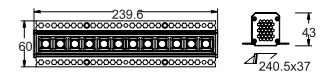

Артикул	Мощность	Цветовая температура	Световой поток	L (длина)	Цвет
DK2530-WB	6 W	4 000 K	360 Лм	69 мм	черный
DK2531-WB	10 W	4 000 K	670 Лм	126 мм	черный
DK2532-WB	20 W	4 000 K	1400 Лм	240 мм	черный