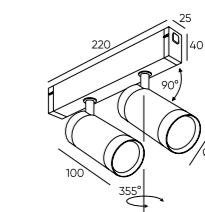

DK8008-BK

DK8008-WH

DK8040-BW+BK

DK8041-BW+BK

DK8012-BG

DK8012-BK

DK8012-WH

Артикул	Мощность	Цвет корпуса	Световой поток	D (диаметр)	L (высота)
DK8008-BK	9 W	черный	770 Лм	40 мм	300 мм
DK8008-WH	9 W	белый	770 Лм	40 мм	300 мм
DK8008-BG	9 W	матовое золото	770 Лм	40 мм	300 мм
DK8010-BK	9 W	черный	780 Лм	50 мм	100 мм
DK8010-WH	9 W	белый	780 Лм	50 мм	100 мм
DK8010-BG	9 W	матовое золото	780 Лм	50 мм	100 мм
DK8012-BK	2x9 W	черный	1560 Лм	50 мм	100 мм
DK8012-WH	2x9 W	белый	1560 Лм	50 мм	100 мм
DK8012-BG	2x9 W	матовое золото	1560 Лм	50 мм	100 мм
DK8020-BK	20 W	черный	1800 Лм	60 мм	130 мм
DK8020-WH	20 W	белый	1800 Лм	60 мм	130 мм
DK8020-BG	20 W	матовое золото	1800 Лм	60 мм	130 мм
DK8040-BW+BK	9 W	белый/черный	650 Лм	52 мм	120 мм
DK8041-BW+BK	20 W	белый/черный	1500 Лм	63 мм	140 мм