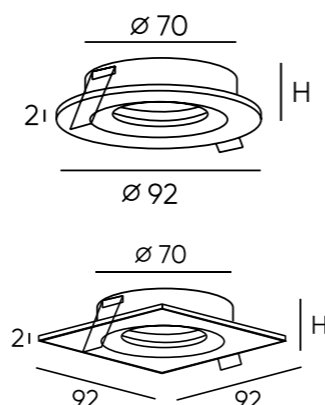

ROTO MINI

Серия компактных поворотных светильников под сменную лампу. Предназначены для акцентного освещения. Имеют лаконичный дизайн и регулировку направления света. Идеальны для прихожей, гостиной. Подходят для всех типов натяжных потолков. Простая система установки не требует высокой квалификации монтажника. Лампа в комплект не входит. Для данной серии рекомендуем ультратонкие модули SLIM LED в качестве источника света, монтажная глубина всего 35 мм. Совместимы с антибликовой решеткой NET DK1500-BK.

ВСТРАИВАЕМЫЕ ТОЧЕЧНЫЕ СВЕТИЛЬНИКИ

DK2037-BK

DK2037-WH

DK2038-BK

DK2038-WH

Артикул	цвет	Н монтажная глубина с модулем SLIM LED	Н монтажная глубина с лампой GU10
DK2037-BK	черный	35 мм	68 мм
DK2037-WH	белый	35 мм	68 мм
DK2038-BK	черный	35 мм	68 мм
DK2038-WH	белый	35 мм	68 мм

ROTO

Серия встраиваемых поворотных светильников под сменную лампу. Предназначены для акцентного освещения. Имеют лаконичный дизайн и продвинутую систему регулировки направления света, обеспечивающую наклон лампы в двух плоскостях. Подходят для всех типов натяжных потолков. Простая система установки не требует высокой квалификации монтажника. Лампа в комплект не входит. Для данной серии рекомендуем ультратонкие модули SLIM LED в качестве источника света, монтажная глубина всего 40 мм. Совместимы с антибликовой решеткой NET DK1500-BK.