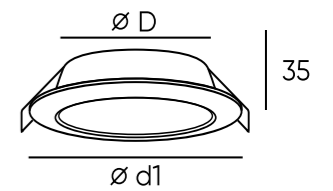

SNARTUN

Серия встраиваемых панелей из термополимера со встроенным светодиодом, выполненная в лаконичном дизайне. Благодаря матовому светорассеивателю светильники обладают широким углом рассеивания света и отлично подходят для создания общего освещения в интерьере.

DK3046-3049-WH