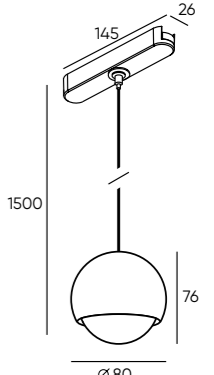

ТРЕКОВАЯ СИСТЕМА AIR

DK5315-BK  
DK5345-BK  
DK5375-BK

DK5316-BK  
DK5346-BK  
DK5376-BK

DK5317-BK  
DK5347-BK  
DK5377-BK

Артикул	Мощность	CRI	Цветовая температура	D (диаметр)	Угол излучения	Световой поток
DK5315-BK	5 W	>95	3000 K	35 мм	24°	277 Лм
DK5316-BK	5 W	>95	3000 K	80 мм	120°	283 Лм
DK5317-BK	4 W	>95	3000 K	86 мм	120°	270 Лм
DK5345-BK	5 W	>95	4000 K	35 мм	24°	277 Лм
DK5346-BK	5 W	>95	4000 K	80 мм	120°	283 Лм
DK5347-BK	4 W	>95	4000 K	86 мм	120°	270 Лм
<b>Управляемые модели</b>						
DK5375-BK	5 W	>95	2700-6500 K	35 мм	24°	277 Лм
DK5376-BK	5 W	>95	2700-6500 K	80 мм	120°	283 Лм
DK5377-BK	4 W	>95	2700-6500 K	86 мм	120°	270 Лм