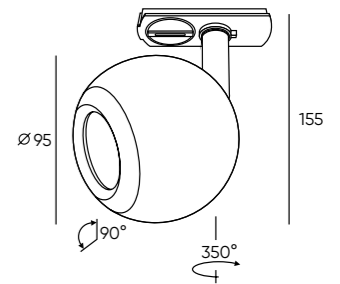

Артикул	Мощность	Тип цоколя	Цвет
DK6070-BK	до 15 W	GU10	черный
DK6070-WH	до 15 W	GU10	белый