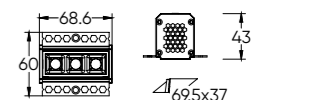

Артикул	Мощность	Цветовая температура	Световой поток	L (длина)	Цвет
DK2530-WB	6 W	4 000 K	360 Лм	69 мм	черный
DK2531-WB	10 W	4 000 K	670 Лм	126 мм	черный
DK2532-WB	20 W	4 000 K	1400 Лм	240 мм	черный