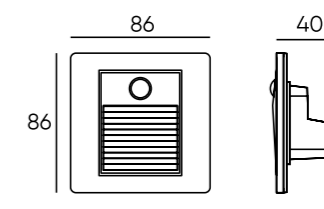

DK1020-BK

DK1020-WH

Не забудьте приобрести монтажную коробку

DK3050-BX

Артикул	мощность	световой поток
DK1020-WH	1 W	70 Лм
DK1020-BK	1 W	70 Лм