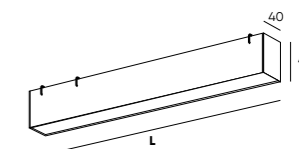

BELTY GRILL

Серия трековых светильников для акцентного освещения с узким углом излучения 24° и цветовой температурой 4000К. Светодиоды OSRAM с высоким индексом цветопередачи CRI>90. Рефлектор из черного глянцевого пластика увеличивает светоотдачу. Утопленные светодиоды исключают слепящий эффект. Два варианта мощности: 12W и 24W.

РЕМЕННАЯ СИСТЕМА BELTY

DK5570-BK

DK5572-BK

DK5572-WB

Артикул	Мощность	Световой поток	Цвет корпуса	L (длина)
DK5570-BK	12 W	1020 Лм	черный	323 мм
DK5572-BK	24 W	1950 Лм	черный	642 мм
DK5570-WB	12 W	1070 Лм	белый/черный	323 мм
DK5572-WB	24 W	2000 Лм	белый/черный	642 мм

BELTY LINEAR

Серия трековых светильников для общего освещения. Благодаря матовому рассеивателю обладают широким углом излучения света 120°, что обеспечивает высокий уровень зрительного комфорта и исключает слепящий эффект. Светодиоды OSRAM с высоким индексом цветопередачи CRI>90 и цветовой температурой 4000К. Два варианта мощности: 12W и 24W.

DK5574-BK

Артикул	Мощность	Световой поток	Цвет корпуса	L (длина)
DK5574-BK	12 W	650 Лм	черный	323 мм
DK5576-BK	24 W	1260 Лм	черный	642 мм
DK5574-WH	12 W	700 Лм	белый	323 мм
DK5576-WH	24 W	1310 Лм	белый	642 мм