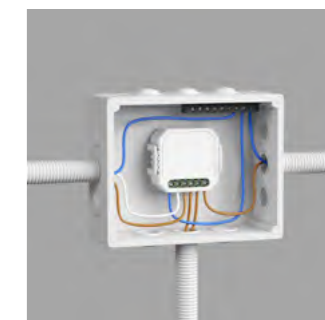

Размещение в распаечной коробке

Размещение в основании светильника