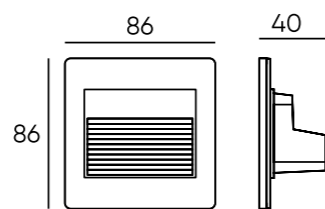

ПОДСВЕТКА СТЕН И СТУПЕНЕЙ

DK3050-BK

DK3050-WH

Не забудьте приобрести монтажную коробку

DK3050-BX

Артикул	мощность	световой поток
DK3050-WH	1 W	70 Лм
DK3050-BK	1 W	70 Лм