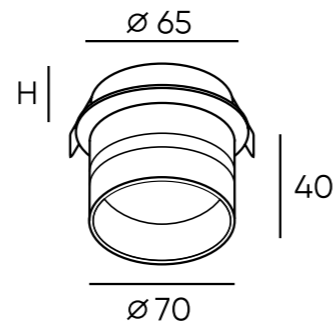

Артикул	Цвет	Н монтажная глубина с модулем SLIM LED	Н монтажная глубина с лампой GU10
DK2404-BK	черный	30 мм	62 мм
DK2404-WH	белый	30 мм	62 мм

ENKEL

Серия встраиваемых влагостойких светильников в минималистичном дизайне. Светильники имеют матированный светорассеиватель большой площади, обеспечивающий максимальное рассеивание света в пространстве. Выполнены из качественного алюминия со стеклом. Оснащены силиконовой прокладкой, обеспечивающей дополнительную защиту от влаги. Модель универсальна в своем применении. Идеально подходит для влажных помещений. Лампа в комплект не входит. Для данной серии рекомендуем ультратонкие модули SLIM LED в качестве источника света, монтажная глубина всего 40 мм.