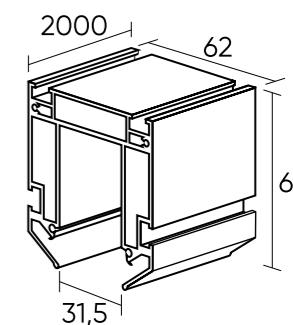

SMART ONE

Профиль-трек 2в1: применяется для монтажа полотна натяжного потолка, а также, является треком системы SMART. Нарезается на отрезки произвольной длины. Набор торцевых заглушек, а также внутренняя декоративная вставка входит в комплект поставки. Трек-профиль SMART ONE оснащен системой крепления полотна типа Гарпун. Подходит для установки потолков из ПВХ пленки. Не используется с тканевыми натяжными потолками. Не требует приобретения отдельного трека для установки светильников. Подвод питания и соединительные элементы приобретаются отдельно.

ТРЕКОВАЯ СИСТЕМА SMART

Название	Артикул
Профиль-трек 2в1	TR2022-BK
Комплект заглушек	TR2025-BK
Комплект угловых соединителей	TR2027-AL
Комплект соединителей	TR3043-AL

SMART PROFI

Алюминиевый профиль с креплением полотна типа «Гарпун». Предназначен для интеграции трековой системы SMART в натяжные потолки из ПВХ-пленки. Служит основанием для установки трека серии SMART BASE, выступая в роли удерживающего элемента для полотна натяжного потолка. Необходимо отдельное приобретение трека и сопутствующих комплектующих серии DENKIRS BASE.

TR3042-AL

Название	Артикул
Профиль	TR3040-AL
Угловой элемент для профиля	TR3041-AL
Комплект заглушек для профиля	TR3042-AL
Комплект уголков с регулировкой	TR3045-AL
Комплект соединителей	TR3043-AL