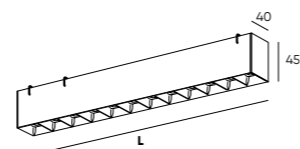

BELTY GRILL

Серия трековых светильников для акцентного освещения с узким углом излучения 24° и цветовой температурой 4000К. Светодиоды OSRAM с высоким индексом цветопередачи CRI>90. Рефлектор из черного глянцевого пластика увеличивает светоотдачу. Утопленные светодиоды исключают слепящий эффект. Два варианта мощности: 12W и 24W.

РЕМЕННАЯ СИСТЕМА BELTY

DK5570-BK