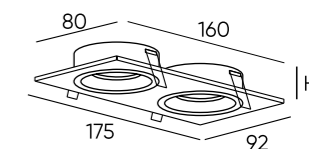

# HALO

Серия неповоротных встраиваемых светильников под сменную лампу с декоративной акриловой вставкой в виде кольца на корпусе. В процессе работы кольцо подсвечивается лампой, мягко пропуская свет. Это добавляет декоративности и воздушности всем моделям серии. Лампа в комплект не входит. Для данной серии рекомендуем ультратонкие модули SLIM LED в качестве источника света, монтажная глубина всего 55 мм. Совместимы с антибликовой решеткой NET DK1500-BK.