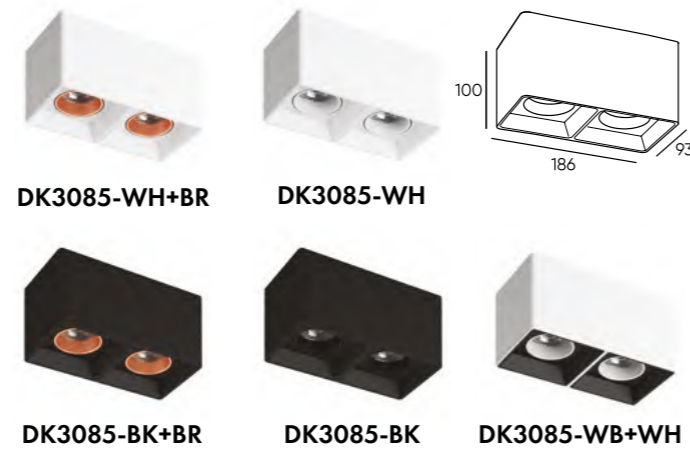

DK3090-WB+WH