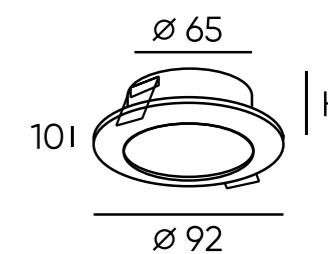

DK3016-BK

DK3016-WH

Артикул	Цвет	Н монтажная глубина с модулем SLIM LED	Н монтажная глубина с лампой GU10
DK3016-WH	белый	40 мм	70 мм
DK3016-BK	черный	40 мм	70 мм