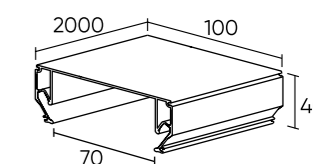

Наименование	Артикул	Цвет
алюминиевый профиль	DK5850-BK	черный
	DK5850-WH	белый
угловое соединение 90 гр	DK5851-BK	черный
	DK5851-WH	белый
уголок регулируемый для закладных профилей	TR3045-AL	
торцевые заглушки	DK5852-BK	черный
	DK5852-WH	белый