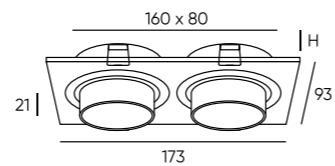

Артикул	Н монтажная глубина с модулем SLIM LED	Н монтажная глубина с лампой GU5.3
DK3120-WH	30 мм	59 мм
DK3121-WH	30 мм	59 мм
DK3122-WH	30 мм	59 мм

KARUP

Серия встраиваемых светильников под сменную лампу из термостойкого полимера. Отличительная особенность серии – утонченная рамка, подчеркивающая минималистичный стиль модели. Утопленный источник света обеспечивает высокий уровень зрительного комфорта и исключает слепящий эффект. Модель универсальна в своем применении. Светильники из полимера используются только со светодиодными источниками света. Лампа в комплект не входит. Для данной серии рекомендуем ультратонкие модули SLIM LED в качестве источника света, монтажная глубина 75 мм.