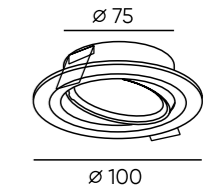

**DK3028-WH**

**DK3029-WH**

Артикул	Цвет	Н монтажная глубина с лампой GU5.3
DK3028-WH	белый	50 мм
DK3029-WH	белый	50 мм