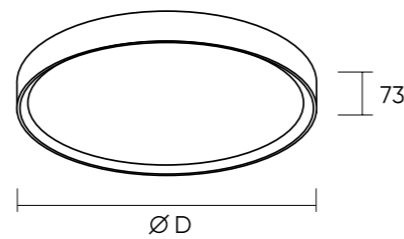

PLATO

Серия умных накладных потолочных светильников, управляемых при помощи пульта, поставляемого в комплекте, а также мобильного устройства через приложение Smart Life и голосовых помощников. Может участвовать в создании световых сценариев совместно с трековой системой DENKIRS SMART. Особенность данной серии — эффектная подсветка потолка в виде светового ореола по контуру плафона. Регулируемые цвет свечения и яркость. Модель оснащена пошаговым блоком, позволяющим переключать режимы свечения при помощи обычного выключателя.

НАКЛАДНЫЕ СВЕТИЛЬНИКИ

CANY

Серия накладных потолочных светильников, управляемых при помощи пульта, поставляемого в комплекте, а также мобильного устройства через приложение Smart Life и при помощи голосовых помощников. Может участвовать в создании световых сценариев совместно с трековой системой DENKIRS SMART. Особенность данной серии — эффектная дополнительная подсветка в виде светового ореола по контуру плафона. Регулируемые цвет свечения и яркость. Модель оснащена пошаговым блоком, позволяющим переключать режимы свечения при помощи обычного выключателя.

Артикул	Мощность	D диаметр	Световой поток	Цвет
DK6510	40 W	400 мм	2000 Лм	белый
DK6511	50 W	500 мм	2500 Лм	белый

Артикул	Мощность	D диаметр	H высота	Световой поток	Цвет
DK6515	40 W	400 мм	70	2000 Лм	белый
DK6516	50 W	500 мм	85	2500 Лм	белый