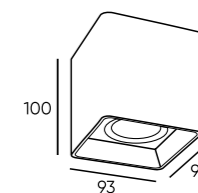

NEAT

Серия миниатюрных накладных светильников из термополимера под сменную светодиодную лампу. Углубленное расположение лампы способствует зрительному комфорту, а скрытая система крепления плафона к потолку позволяет обойтись без видимых винтов на корпусе. Корпус светильника легкий и прочный. Изделия предназначены для акцентного освещения. Светильники из полимера используются только со светодиодными источниками света. Лампа в комплект не входит.

НАКЛАДНЫЕ ТОЧЕЧНЫЕ СВЕТИЛЬНИКИ

Артикул	Цвет
DK3110-BK	черный
DK3110-WH	белый

SORO

Серия накладных поворотных светильников из термостойкого полимера. Углубленное расположение источника света способствует зрительному комфорту. Модель имеет оригинальную систему крепления, за счет которой светильник легко монтируется на потолок без видимых винтов. Корпус светильника легкий и прочный. Изделия предназначены для акцентного освещения. Светильники из полимера используются только со светодиодными источниками света. Лампа в комплект не входит.

DK3040-WH

DK3036-WH

Артикул	Цвет
DK3030-WH	белый
DK3030-BK	черный
DK3030-WB	белый/черный
DK3040-WH	белый
DK3040-BK	черный
DK3035-WH	белый
DK3035-BK	черный
DK3035-WB	белый/черный
DK3036-WH	белый
DK3036-BK	черный