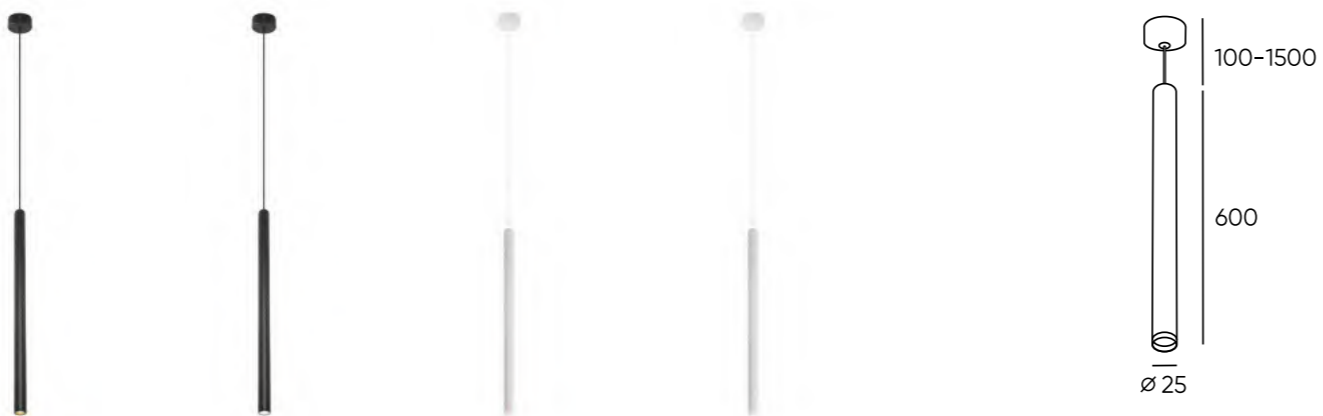

GLINGOR

Серия подвесных светильников со встроенным светодиодом в форме длинной и тонкой трубки. Утопленный источник света обеспечивает высокий уровень зрительного комфорта и исключает слепящий эффект. Идеален для прикроватной зоны или подсветки отдельных предметов интерьера. Такие подвесы гармонично смотрятся как поодиночке, так и в композициях – в гостиной, в столовой или в барной зоне. При размещении данной модели светильников в композициях интересным решением является расположение светильников на разных уровнях длины троса. Длина троса регулируется в диапазоне от 100 мм до 1 500 мм.

ПОДВЕСНЫЕ СВЕТИЛЬНИКИ

DK4303-BK DK4304-BK DK4303-WH DK4304-WH

Артикул	Цветовая температура	Световой поток	Цвет
DK4303-WH	3 000 К	600 Лм	белый
DK4303-BK	3 000 К	600 Лм	черный
DK4304-WH	4 000 К	600 Лм	белый
DK4304-BK	4 000 К	600 Лм	черный

VEIL

Серия подвесных светильников в 2-ух вариантах исполнения: вертикальном и горизонтальном. Особенность серии - светорассеиватель, представляющий из себя мембрану из оргстекла, на которую нанесен узор из матированных точек. Свет светодиодов, расположенных в металлической части корпуса плафона, проходит сквозь оргстекло, заставляя светиться матовые точки. Это создает эффект «светящейся вуали». В комплект входит пульт, который позволяет диммировать светильник, а также менять цветовую температуру от теплой до холодной.