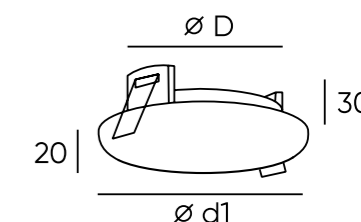

Артикул	D диаметр монтажного отверстия	d1 диаметр светильника	цветовая температура	мощность	световой поток
DK4600-WW	75 мм	92 мм	3 000 К	9 W	600 Лм
DK4601-DW	75 мм	92 мм	4 000 К	9 W	600 Лм
DK4604-WW	105 мм	122 мм	3 000 К	18 W	1 200 Лм
DK4605-DW	105 мм	122 мм	4 000 К	18 W	1 200 Лм