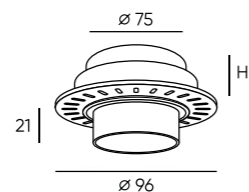

VIBI

Серия встраиваемых светильников «под шпатлевку» со сменной лампой. Изделие незаметно на потолке. Утопленный источник света обеспечивает высокий уровень зрительного комфорта и исключает слепящий эффект. Переход между корпусом светильника и потолком абсолютно незаметен за счет технологии скрытого монтажа. Легкая система замены лампы. Вы можете в любое время извлечь лампу и зафиксировать ее обратно, не повредив при этом чистовую отделку. Светильники из полимера используются только со светодиодными источниками света. Лампа в комплект не входит. Для данной серии рекомендуем ультратонкие модули SLIM LED в качестве источника света, монтажная глубина всего 45 мм.

DK3055-BK

Артикул	Н монтажная глубина с модулем SLIM LED	Н монтажная глубина с лампой GU5.3
DK3055-WH	45 мм	70 мм
DK3055-BK	45 мм	70 мм
DK3056-WH	45 мм	70 мм
DK3057-WH	45 мм	70 мм

DEEP SPACE

Серия встраиваемых светильников «под шпатлевку» со встроенными светодиодами для акцентного освещения. Имеют высокий индекс цветопередачи (CRI>90) для точной передачи цветовых оттенков. Переход между корпусом светильника и потолком абсолютно незаметен за счет технологии скрытого монтажа. Утопленный источник света обеспечивает высокий уровень зрительного комфорта и исключает слепящий эффект. Съёмный блок светильника позволяет защитить плафон от загрязнений и повреждений при монтаже.

DK2530-WB

DK2531-WB

DK2532-WB

Артикул	Мощность	Цветовая температура	Световой поток	L (длина)	Цвет
DK2530-WB	6 W	4 000 K	360 Лм	69 мм	черный
DK2531-WB	10 W	4 000 K	670 Лм	126 мм	черный
DK2532-WB	20 W	4 000 K	1400 Лм	240 мм	черный