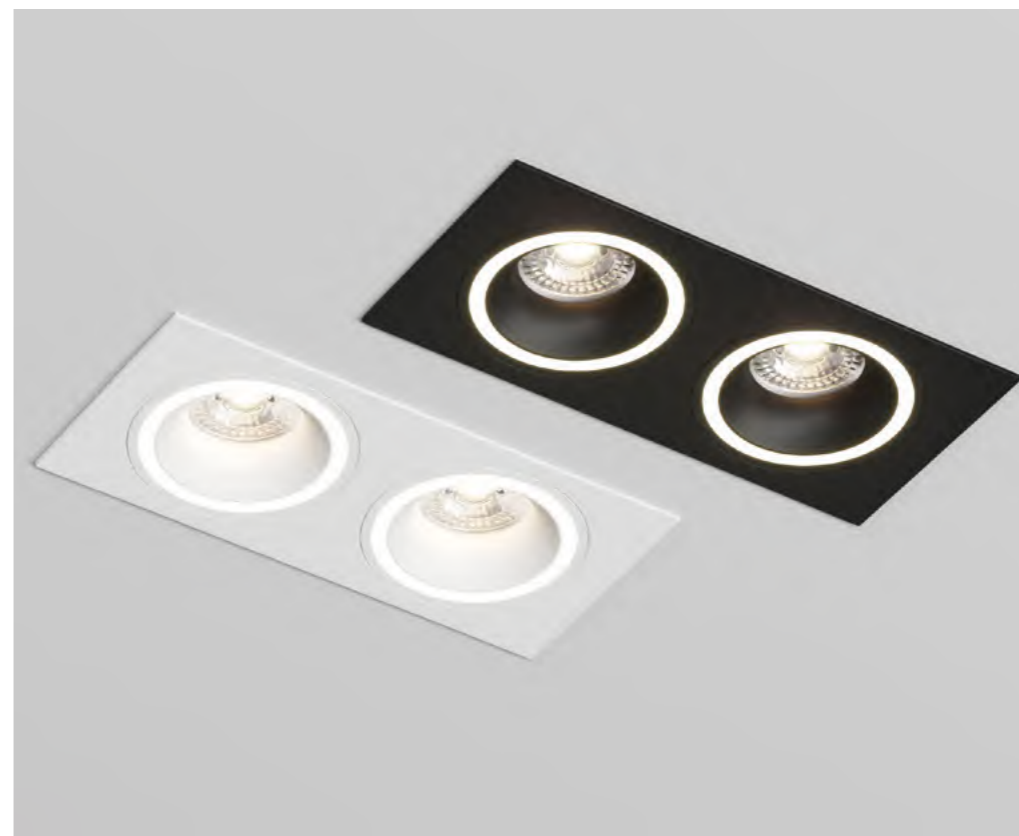

# VOENS

Серия компактных точечных светильников, выполненных в ультраминималистичном дизайне. Корпус светильника выполнен из алюминия методом литья под давлением и окрашен качественной порошковой краской. Лампа в комплект не входит. Для данной серии рекомендуем ультратонкие модули SLIM LED в качестве источника света, монтажная глубина всего 30 мм.

# HALO

Серия неповоротных встраиваемых светильников под сменную лампу с декоративной акриловой вставкой в виде кольца на корпусе. В процессе работы кольцо подсвечивается лампой, мягко пропуская свет. Это добавляет декоративности и воздушности всем моделям серии. Лампа в комплект не входит. Для данной серии рекомендуем ультратонкие модули SLIM LED в качестве источника света, монтажная глубина всего 55 мм. Совместимы с антибликовой решеткой NET DK1500-BK.