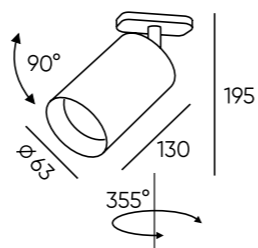

SOLID MORUD

Серия мощных однофазных трековых светильников, предназначенных для локального освещения в торговых, коммерческих, офисных и жилых помещениях. Обладают сфокусированным световым потоком, качественной цветопередачей и большой светотдачей. Идеальный вариант для высоких потолков. Стильные и лаконичные светильники Morud будут органично смотреться в любых интерьерах.

ТРЕКОВАЯ СИСТЕМА SOLID

Артикул	Мощность	Световой поток	Цвет корпуса	Цветовая температура
DK6030-BK	24 W	2 160 Лм	черный	3000 К
DK6030-WH	24 W	2 160 Лм	белый + черный	3000 К
DK6040-BK	24 W	2 160 Лм	черный	4000 К
DK6040-WH	24 W	2 160 Лм	белый + черный	4000 К