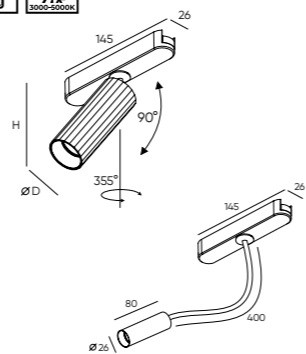

Артикул	Мощность	CRI	Цветовая температура	D (диаметр)	H (высота)	Световой поток
DK5310-BK	7 W	>95	3000 K	40 мм	147 мм	446 Лм
DK5311-BK	12 W	>95	3000 K	50 мм	160 мм	741 Лм
DK5313-BK	2 W	>90	3000 K	26 мм	495 мм	120 Лм
DK5340-BK	7 W	>95	4000 K	40 мм	147 мм	446 Лм
DK5341-BK	12 W	>95	4000 K	50 мм	160 мм	741 Лм
DK5343-BK	2 W	>90	4000 K	26 мм	495 мм	120 Лм
Управляемые модели						
DK5370-BK	7 W	>95	2700-6500 K	40 мм	147 мм	446 Лм
DK5371-BK	12 W	>95	2700-6500 K	50 мм	160 мм	741 Лм