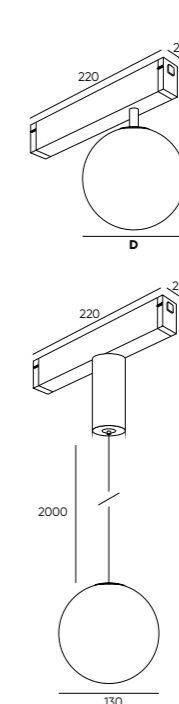

ТРЕКОВАЯ СИСТЕМА SMART

DK8051-BK

DK8050-BK DK8055-BK

DK8052-BK

DK8056-BK

Артикул	Мощность	Цвет корпуса	Световой поток	D (диаметр)	угол рассеивания
DK8050-BK	5 W	белый акрил	450 Лм	100 мм	320°
DK8051-BK	5 W	белый акрил	450 Лм	130 мм	320°
DK8052-BK	5 W	белый акрил	450 Лм	130 мм	320°
DK8055-BK	12 W	белый акрил/черный	950 Лм	110 мм	120°
DK8056-BK	12 W	белый акрил/черный	950 Лм	110 мм	120°