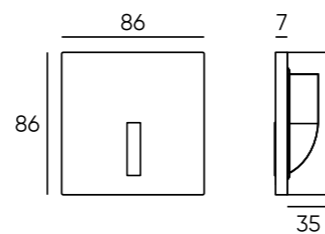

Серия встраиваемых в стену светильников со встроенным светодиодом. Выполняют роль подсветки ступеней и дежурного освещения коридоров. Применяются для внутреннего освещения. Монтажная коробка в комплекте.

Артикул	Мощность	Светоотдача	Цветовая температура	Цвет корпуса
DK1030-WH	3 Вт	200 Лм	3000 К	Белый
DK1030-BK	3 Вт	200 Лм	3000 К	Черный
DK1030-NI	3 Вт	200 Лм	3000 К	Никель