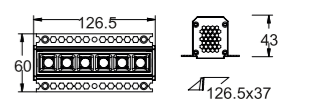

DK2530-WB

DK2531-WB

DK2532-WB

Артикул	Мощность	Цветовая температура	Световой поток	L (длина)	Цвет
DK2530-WB	6 W	4 000 K	360 Лм	69 мм	черный
DK2531-WB	10 W	4 000 K	670 Лм	126 мм	черный
DK2532-WB	20 W	4 000 K	1400 Лм	240 мм	черный