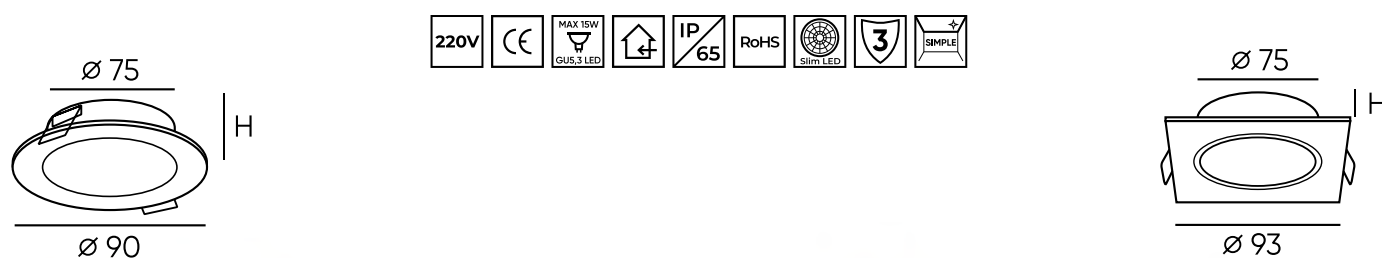

PORT

Серия встраиваемых влагозащищенных светильников из полимера под сменную лампу. Представлена двумя моделями круглой и квадратной формы, выполненными в максимально лаконичном дизайне. Модели оснащены матовым светорассеивателем большого диаметра, отлично рассеивающим свет в пространстве. Серия идеально подходит для влажных помещений. Лампа в комплект не входит. Для данной серии рекомендуем ультратонкие модули SLIM LED в качестве источника света, монтажная глубина всего 35 мм.

ВЛАГОЗАЩИЩЕННЫЕ ТОЧЕЧНЫЕ СВЕТИЛЬНИКИ

DK3101-BK   DK3101-WH   DK3102-BK   DK3102-WH

Артикул	Цвет	Н монтажная глубина с модулем SLIM LED	Н монтажная глубина с лампой GU5.3
DK3101-WH	белый	35 мм	70 мм
DK3101-BK	черный	35 мм	70 мм
DK3102-WH	белый	35 мм	70 мм
DK3102-BK	черный	35 мм	70 мм

DEEP

Серия встраиваемых влагозащищенных светильников из полимера под сменную лампу. Тонкая внешняя рамка подчеркивает минималистичный дизайн. Матовый светорассеиватель большого диаметра хорошо рассеивает свет, а его размещение в углублении корпуса светильника снижает слепящий эффект. Серия идеально подходит для влажных помещений. Лампа в комплект не входит. Для данной серии рекомендуем ультратонкие модули SLIM LED в качестве источника света, монтажная глубина всего 50 мм.