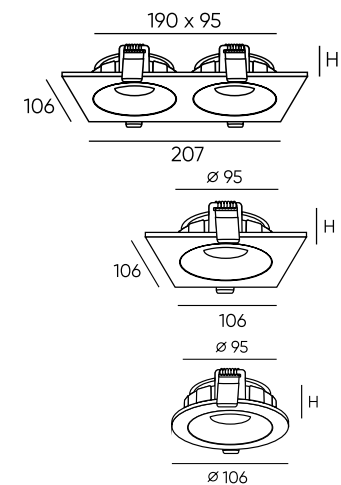

DK2120-BK   DK2120-WH   DK2121-BK   DK2121-WH

Артикул	цвет	Н монтажная глубина с модулем SLIM LED	Н монтажная глубина с лампой GU10
DK2120-BK	чёрный	40 мм	80 мм
DK2120-WH	белый	40 мм	80 мм
DK2121-BK	чёрный	40 мм	80 мм
DK2121-WH	белый	40 мм	80 мм
DK2122-BK	чёрный	40 мм	80 мм
DK2122-WH	белый	40 мм	80 мм