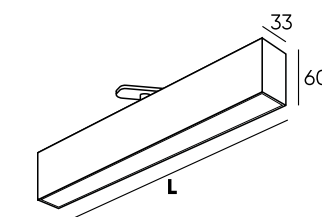

SOLID HALS

Серия линейных однофазных трековых светильников. Лаконичная форма плафона отсылает к дизайну магнитных трековых систем. Модели обладают вытянутой формой с равномерно засвеченным экраном большой яркости и широким углом рассеивания света. Оснащены светодиодами OSRAM с высоким индексом цветопередачи. Идеально подходят для создания общего освещения, в том числе в помещениях, обладающих большой площадью. Модели имеют поворотный шарнир, позволяющий устанавливать плафон под произвольным углом в горизонтальной плоскости. В данной серии также представлены подвесные светильники.