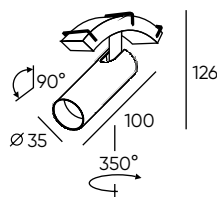

BELTY SPOT

Серия поворотных трековых светильников, включающая модели как для общего, так и для акцентного освещения. В серии использованы светодиоды OSRAM и CREE с высоким индексом цветопередачи CRI>90 и цветовой температурой 3000K и 4000K. Два варианта мощности: 7W и 12W.

Артикул	Мощность	Световой поток	Угол излучения	Цвет корпуса	Цветовая температура
DK5540-BK	12 W	1170 Лм	38°	черный	4000 K
DK5541-BK	12 W	1170 Лм	38°	черный	3000 K
DK5540-WH+BK	12 W	1250 Лм	38°	белый/черный	4000 K
DK5541-WH+BK	12 W	1250 Лм	38°	белый/черный	3000 K
DK5542-BK	12 W	890 Лм	120°	черный	4000 K
DK5543-BK	12 W	890 Лм	120°	черный	3000 K
DK5542-WH+BK	12 W	960 Лм	120°	белый/черный	4000 K
DK5543-WH+BK	12 W	960 Лм	120°	белый/черный	3000 K
DK5546-BK	7 W	380 Лм	30°	черный	4000 K
DK5547-BK	7 W	380 Лм	30°	черный	3000 K
DK5546-BW+BK	7 W	380 Лм	30°	белый/черный	4000 K
DK5547-BW+BK	7 W	380 Лм	30°	белый/черный	3000 K