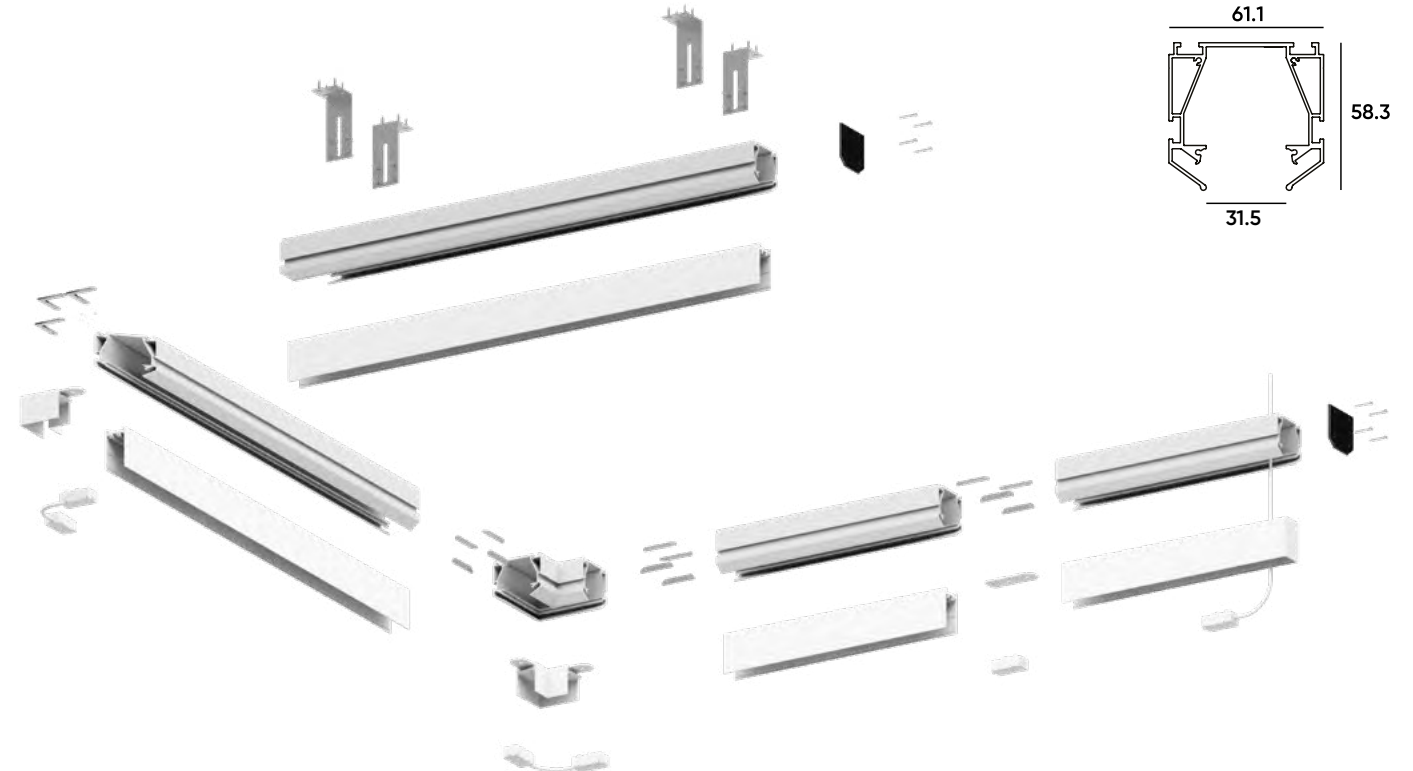

Декоративный экран

TR2010-BK

Декоративный экран, закрывающий токопроводящие жилы. Длина 1м.

SMART PROFI

Алюминиевый профиль с креплением полотна типа «Гарпун». Предназначен для интеграции трековой системы SMART в натяжные потолки из ПВХ-пленки. Служит основанием для установки трека серии SMART BASE, выступая в роли удерживающего элемента для полотна натяжного потолка. Необходимо отдельное приобретение трека и сопутствующих комплектующих серии DENKIRS BASE.

Профиль SMART PROFI

TR3044-AL

Закладной профиль 2м для натяжного потолка.

Угловой элемент

TR3046-AL

Угловой элемент 90°. Используется для упрощенного создания прямого угла совместно с двумя комплектами прямых соединителей TR3043-AL (приобретаются отдельно)