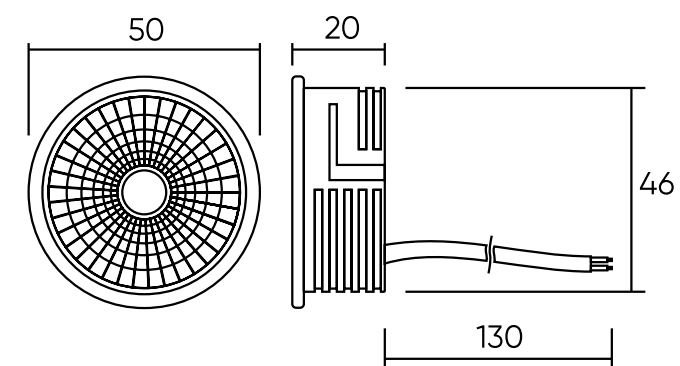

Артикул	Мощность	Цветовая температура	Световой поток	Цвет	Высота	Угол излучения света	Диммируемость
DK3000-7W	7 W	3000 K	630 Лм	белый	20 мм	60°	нет
DK4000-7W	7 W	4000 K	630 Лм	белый	20 мм	60°	нет
DK3000-7W-BK	7 W	3000 K	630 Лм	черный	20 мм	60°	нет
DK4000-7W-BK	7 W	4000 K	630 Лм	черный	20 мм	60°	нет
DK3000-7W-M	7 W	3000 K	630 Лм	белый	20 мм	120°	нет
DK4000-7W-M	7 W	4000 K	630 Лм	белый	20 мм	120°	нет
DK3000-8W dim	8 W	3000 K	720 Лм	белый	25 мм	60°	да
DK4000-8W dim	8 W	4000 K	720 Лм	белый	25 мм	60°	да

Рекомендуем использовать черный вариант модуля со всеми встраиваемыми черными светильниками. Данная комбинация выглядит максимально органично с точки зрения дизайна, поскольку цвет корпуса светодиодного модуля в таком случае оптимально сочетается с цветом светильника. Новинки серии — модуль с матовым рассеивателем, имеющий широкий угол излучения 120°. А также мощный модуль 8 W с возможностью диммирования.