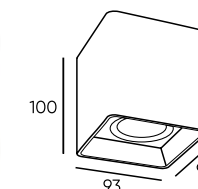

NEAT

Серия миниатюрных накладных светильников из термополимера под сменную светодиодную лампу. Углубленное расположение лампы способствует зрительному комфорту, а скрытая система крепления плафона к потолку позволяет обойтись без видимых винтов на корпусе. Корпус светильника легкий и прочный. Изделия предназначены для акцентного освещения. Светильники из полимера используются только со светодиодными источниками света. Лампа в комплект не входит.

НАКЛАДНЫЕ ТОЧЕЧНЫЕ СВЕТИЛЬНИКИ

Артикул	Цвет
DK3110-BK	черный
DK3110-WH	белый

SORO

Серия накладных поворотных светильников из термостойкого полимера. Углубленное расположение источника света способствует зрительному комфорту. Модель имеет оригинальную систему крепления, за счет которой светильник легко монтируется на потолок без видимых винтов. Корпус светильника легкий и прочный. Изделия предназначены для акцентного освещения. Светильники из полимера используются только со светодиодными источниками света. Лампа в комплект не входит.

DK3030-WH

Артикул	Цвет	Артикул	Цвет
DK3030-WH	белый	DK3035-WH	белый
DK3030-BK	черный	DK3035-BK	черный
DK3030-WB	белый/черный	DK3035-WB	белый/черный
DK3040-WH	белый	DK3036-WH	белый
DK3040-BK	черный	DK3036-BK	черный