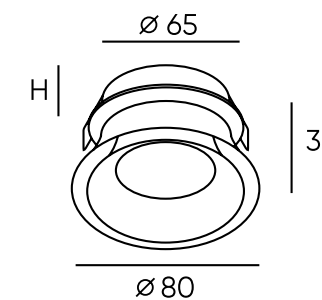

DK2403-BK

DK2403-WH

Артикул	Цвет	H монтажная глубина с модулем SLIM LED	H монтажная глубина с лампой GU10
DK2036-WH	белый	23 мм	60 мм
DK2036-BK	черный	23 мм	60 мм

Артикул	Цвет	H монтажная глубина с модулем SLIM LED	H монтажная глубина с лампой GU10
DK2403-BK	черный	30 мм	64 мм
DK2403-WH	белый	30 мм	64 мм