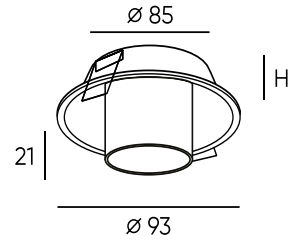

DK3026-BG

DK3026-WB

DK3026-WH

DK3026-WG

DK3126-WH

Артикул	Цвет	Н монтажная глубина с модулем SLIM LED	Н монтажная глубина с лампой GU5.3
DK3026-WH	белый	75 мм	103 мм
DK3026-WB	белый/черный	75 мм	103 мм
DK3026-WG	белый/золото	75 мм	103 мм
DK3026-BG	черный/золотой	75 мм	103 мм
DK3126-WH	белый	75 мм	103 мм