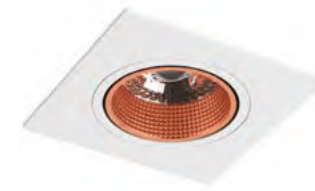

DK3071-WBR