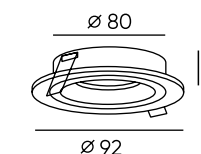

HALO

Серия неповоротных встраиваемых светильников под сменную лампу с декоративной акриловой вставкой в виде кольца на корпусе. В процессе работы кольцо подсвечивается лампой, мягко пропуская свет. Это добавляет декоративности и воздушности всем моделям серии. Лампа в комплект не входит. Для данной серии рекомендуем ультратонкие модули SLIM LED в качестве источника света, монтажная глубина всего 55 мм. Совместимы с антибликовой решеткой NET DK1500-BK.

DK2062-BK