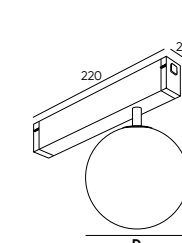

ТРЕКОВАЯ СИСТЕМА SMART

DK8050-BK

DK8051-BK

DK8055-BK

DK8052-BK

DK8056-BK

Артикул	Мощность	Цвет корпуса	Световой поток	D (диаметр)	угол рассеивания
DK8050-BK	5 W	белый акрил	450 Лм	100 мм	320°
DK8051-BK	5 W	белый акрил	450 Лм	130 мм	320°
DK8052-BK	5 W	белый акрил	450 Лм	130 мм	320°
DK8055-BK	12 W	белый акрил/черный	950 Лм	110 мм	120°
DK8056-BK	12 W	белый акрил/черный	950 Лм	110 мм	120°