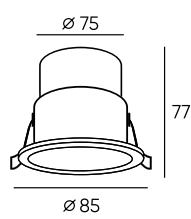

Серия неповоротных светильников с узким углом рассеивания света. Является оптимальным решением для акцентного освещения, а также идеальным вариантом для помещений с высоким потолком. Благодаря массивному алюминиевому радиатору и блоку питания, расположенному вне корпуса светильника, обеспечивается оптимальный температурный режим работы и, как следствие, повышенный срок службы изделия. Светильники оснащены светодиодами CREE.

DK4500

Артикул	мощность	световой поток	цвет
DK4400-BK	7 W	490 Лм	чёрный
DK4400-WH	7 W	490 Лм	белый
DK4500-BK	12 W	840 Лм	чёрный
DK4500-WH	12 W	840 Лм	белый