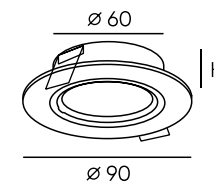

BILLUM

Серия встраиваемых поворотных светильников из термостойкого полимера под сменную лампу, выполненных в минималистичном дизайне. Модели с квадратной и прямоугольной рамкой имеют рельефную фактуру с имитацией браширования. Модели с круглой рамкой – гладкую фактуру. Светильники из полимера используются только со светодиодными источниками света. Лампа в комплект не входит. Для данной серии рекомендуем ультратонкие модули SLIM LED в качестве источника света, монтажная глубина всего 30 мм.

Рельефная фактура поверхности

Артикул	Цвет	Н монтажная глубина с модулем SLIM LED	Н монтажная глубина с лампой GU5.3
DK3020-WH	белый	30 мм	59 мм
DK3020-BK	черный	30 мм	59 мм
DK3020-CM	серый	30 мм	59 мм
DK3021-WH	белый	30 мм	59 мм
DK3021-BK	черный	30 мм	59 мм
DK3021-CM	серый	30 мм	59 мм
DK3022-WH	белый	30 мм	59 мм
DK3022-BK	черный	30 мм	59 мм
DK3022-CM	серый	30 мм	59 мм
DK3023-WH	белый	30 мм	59 мм

TISTED

Серия встраиваемых светильников под сменную лампу из термостойкого полимера. Отличительная особенность серии – съемное кольцо-фиксатор лампы, обеспечивающее простую замену источника света. Модель серии арт. DK3029-WH имеет возможность поворота лампы. Светильники из полимера используются только со светодиодными источниками света. Лампа в комплект не входит. Модели данной серии несовместимы с модулями SLIM LED.

Артикул	Цвет	Н монтажная глубина с лампой GU5.3
DK3028-WH	белый	50 мм
DK3029-WH	белый	50 мм

KIBEK