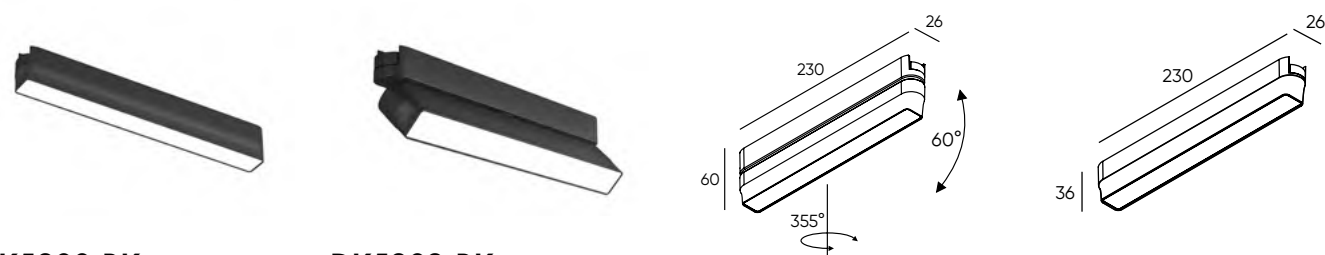

AIR LINER

Серия магнитных трековых светильников для общего освещения. Благодаря матовому рассеивателю обладают широким углом излучения света 120°, что обеспечивает высокий уровень зрительного комфорта и исключает слепящий эффект. Светодиоды OSRAM с высоким индексом цветопередачи CRI>90. Простая и надежная установка на трек при помощи магнитов и механических защелок. В серии представлены модели с возможностью изменения яркости и цветовой температуры в диапазоне 2700 — 6500К. Дистанционное управление данными моделями возможно при помощи голоса, приложения, панели и пульта.

ТРЕКОВАЯ СИСТЕМА AIR

DK5300-BK
DK5330-BK
DK5360-BK

DK5303-BK
DK5333-BK
DK5363-BK

Артикул	Мощность	Цвет корпуса	Цветовая температура	Световой поток
DK5300-BK	9 W	черный	3000 K	416 Лм
DK5303-BK	9 W	черный	3000 K	416 Лм
DK5330-BK	9 W	черный	4000 K	416 Лм
DK5333-BK	9 W	черный	4000 K	416 Лм
Управляемые модели				
DK5360-BK	9 W	черный	2700-6500 K	416 Лм
DK5363-BK	9 W	черный	2700-6500 K	416 Лм

AIR GRILL

Серия магнитных трековых светильников для акцентного освещения с узким углом излучения 36°. Толщина светильника всего 26 мм. Светодиоды OSRAM с высоким индексом цветопередачи CRI>90. Утопленные светодиоды исключают слепящий эффект. Простая и надежная установка на трек при помощи магнитов и механических защелок. В серии представлены модели с возможностью изменения яркости и цветовой температуры в диапазоне 2700 — 6500К. Дистанционное управление данными моделями возможно при помощи голоса, приложения, панели и пульта.