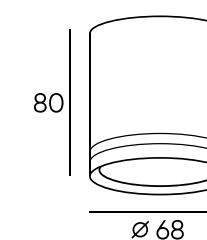

RIBE

Серия светильников с акриловым светорассеивателем. Все модели оснащены встроенным светодиодом. Отличительная особенность серии — наличие акрилового кольца на корпусе светильника. Оно мягко пропускает свет, добавляя декоративности и воздушности всем моделям линейки. Благодаря матовому светорассеивателю светильник обладает широким углом излучения света. Это идеальный вариант для создания основного освещения в интерьере. В данной серии также представлены трековые и встраиваемые светильники.

DK4013-BK
DK4016-BK