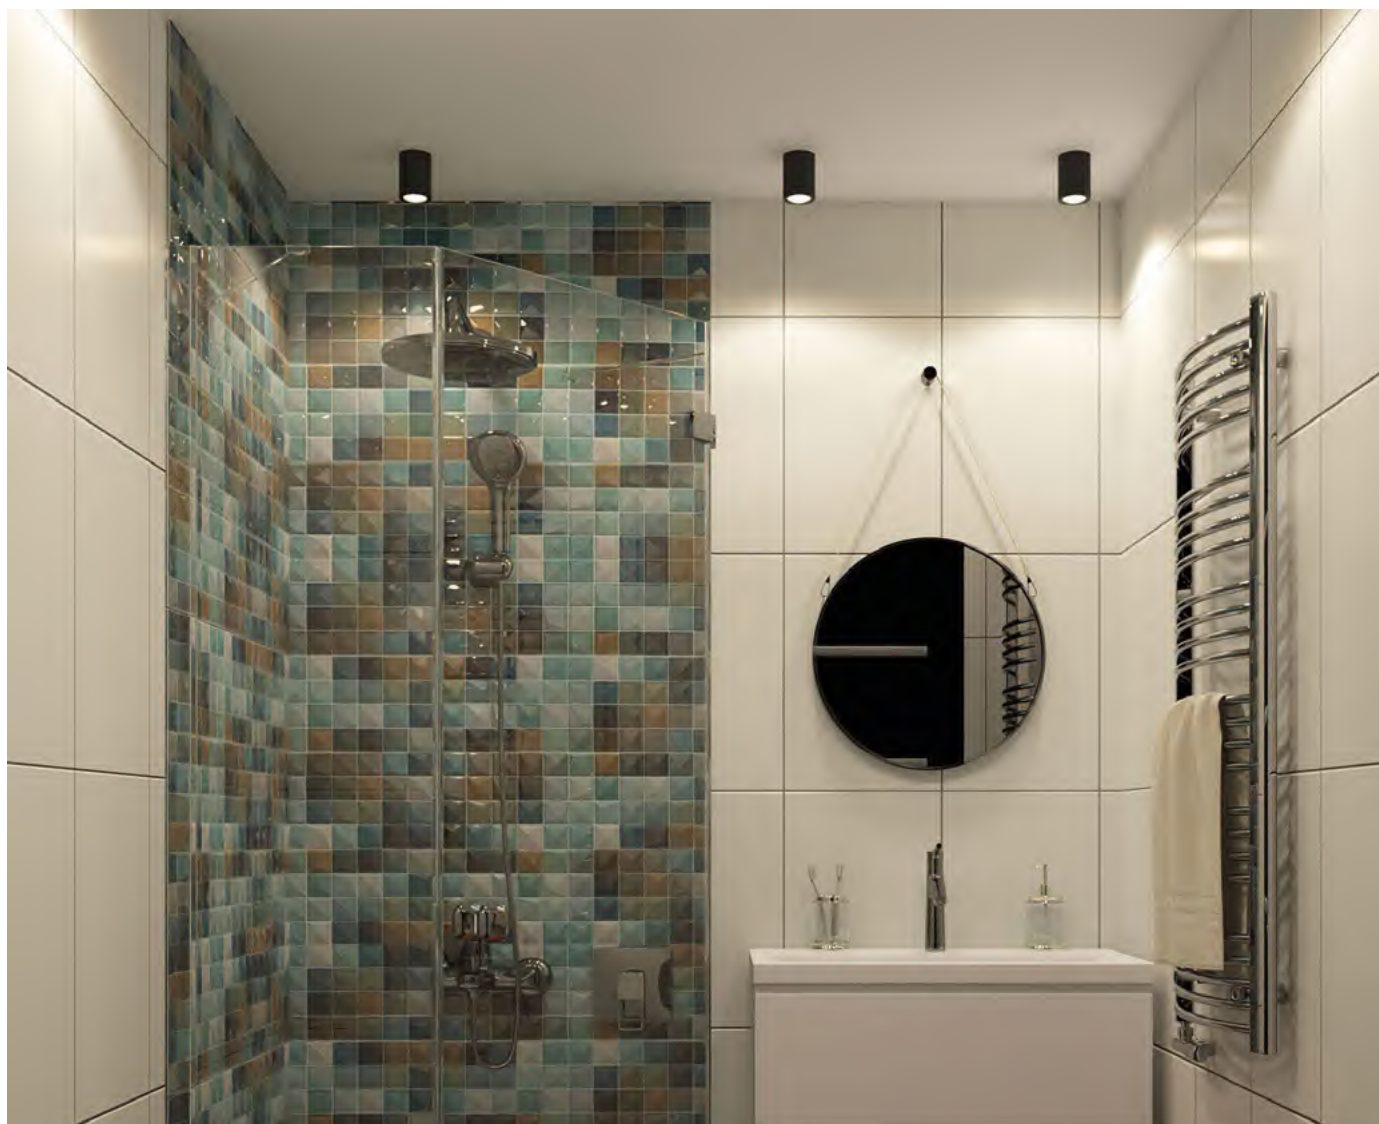

FARUM

Серия компактных накладных влагозащищенных светильников под сменную лампу в минималистичном дизайне. Корпус выполнен из качественного алюминия со светорассеивателем из стекла. Имеют силиконовую прокладку, обеспечивающую дополнительную защиту от проникновения влаги. Предназначены для основного, декоративного и акцентного освещения в помещениях с повышенной влажностью. Лампа в комплект не входит.