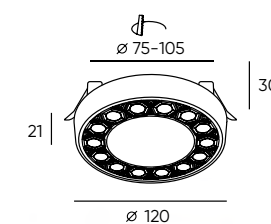

TAB

Серия накладных потолочных светильников с переключателем цветовой температуры на корпусе для основного освещения. Может применяться как в коммерческих помещениях, так и в жилых. Переключатель позволяет установить один из трех режимов цветовой температуры — 3000К, 4000К, 6500К. Толщина светильника составляет всего 40 мм. Ширина алюминиевой рамки всего 1,6 мм. Рассеиватель изготовлен из матового акрила. Светильники данной серии имеют очень легкую систему установки.

Артикул	Мощность	Цветовая температура	Световой поток	Цвет	D (диаметр)
DK2850-WH	24 W	3000/4000/6500 K	2160 Лм	белый	160 мм
DK2850-BK	24 W	3000/4000/6500 K	2160 Лм	черный	160 мм
DK2851-WH	36 W	3000/4000/6500 K	3240 Лм	белый	212 мм
DK2851-BK	36 W	3000/4000/6500 K	3240 Лм	черный	212 мм

DUAL

Серия накладных и встраиваемых потолочных светильников для основного освещения. Имеют легкую систему установки и 2 зоны освещения с 3 режимами:

- центральная область из матового акрила;
- радиальная область со светодиодами в "сотках".

Конструкция линзы в форме шестиугольника с антибликовым покрытием. Оснащены пошаговым блоком управления, меняющим режимы освещения (центральная/радиальная/центральная+радиальная) при помощи обычного выключателя. Смена режимов осуществляется за счет поэтапного включения и выключения светильника.

Артикул	Мощность	Цветовая температура	Световой поток	Цвет	D (диаметр)	Способ монтажа
DK2440-WB	5+5 W	4000 K	720 Лм	белый/черный	90 мм	встраиваемый
DK2441-WB	9+9 W	4000 K	1440 Лм	белый/черный	120 мм	встраиваемый
DK2840-WB	12+12 W	4000 K	1920 Лм	белый/черный	165 мм	накладной
DK2841-WB	18+18 W	4000 K	2880 Лм	белый/черный	212 мм	накладной