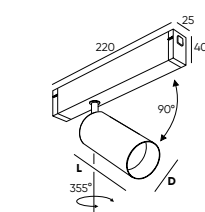

DK8008-BK

DK8008-WH

DK8040-BW+BK

DK8041-BW+BK

DK8012-BG

DK8012-BK

DK8012-WH

Артикул	Мощность	Цвет корпуса	Световой поток	D (диаметр)	L (высота)
DK8008-BK	9 W	черный	770 Лм	40 мм	300 мм
DK8008-WH	9 W	белый	770 Лм	40 мм	300 мм
DK8008-BG	9 W	матовое золото	770 Лм	40 мм	300 мм
DK8010-BK	9 W	черный	780 Лм	50 мм	100 мм
DK8010-WH	9 W	белый	780 Лм	50 мм	100 мм
DK8010-BG	9 W	матовое золото	780 Лм	50 мм	100 мм
DK8012-BK	2x9 W	черный	1560 Лм	50 мм	100 мм
DK8012-WH	2x9 W	белый	1560 Лм	50 мм	100 мм
DK8012-BG	2x9 W	матовое золото	1560 Лм	50 мм	100 мм
DK8020-BK	20 W	черный	1800 Лм	60 мм	130 мм
DK8020-WH	20 W	белый	1800 Лм	60 мм	130 мм
DK8020-BG	20 W	матовое золото	1800 Лм	60 мм	130 мм
DK8040-BW+BK	9 W	белый/черный	650 Лм	52 мм	120 мм
DK8041-BW+BK	20 W	белый/черный	1500 Лм	63 мм	140 мм