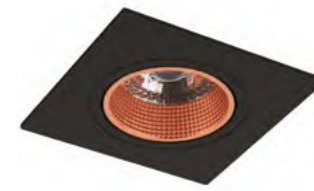

DK3071-BBR