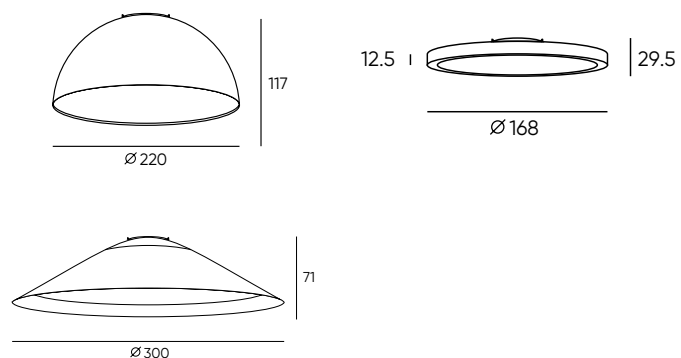

BELTY FLOW

Серия трековых светильников с матовым рассеивателем для общего освещения. Максимально рассеивает свет в помещении. В серии использованы светодиоды OSRAM с высоким индексом цветопередачи CRI>90 и цветовой температурой 3000K и 4000K.

РЕМЕННАЯ СИСТЕМА BELTY

DK5564-BK
DK5565-BK

DK5564-WH+BK
DK5565-WH+BK