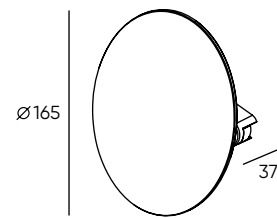

Артикул	Мощность	Цветовая температура	Цвет корпуса	Световой поток
DK5320-BK	5 W	3000 K	черный	270 Лм
DK5350-BK	5 W	4000 K	черный	270 Лм

AIR CONTROL

Аксессуары для управления трековой системой SMART AIR. В данную серию входят настенная панель, которая не требует проводов и может быть установлена в любом месте, а также конвертер для управления системой при помощи мобильного приложения и пульт.