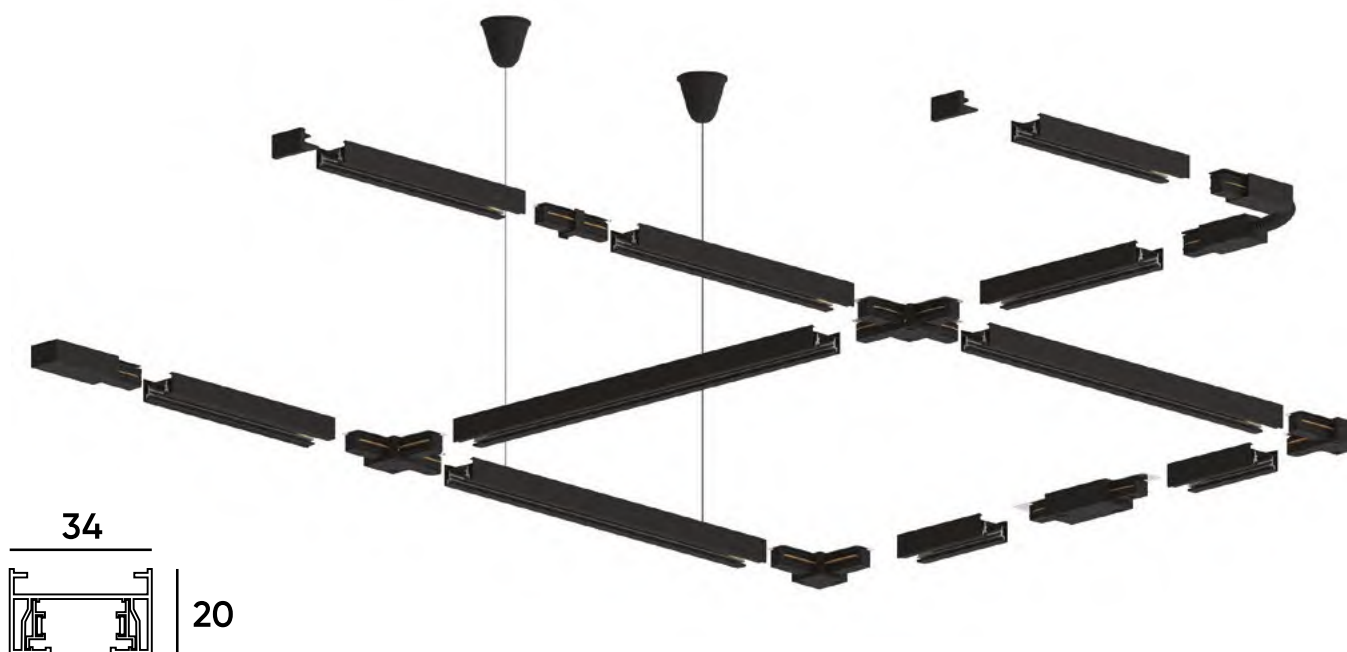

Схема сборки трековой системы SOLID BASE

T-образный соединитель

■ TR1103-BK	□ TR1103-WH

Применяется для создания трековой системы T-образной формы. Передает электрическую энергию между треками.

X-образный соединитель

■ TR1104-BK	□ TR1104-WH

Применяется для создания трековой системы X-образной формы. Передает электрическую энергию между треками.

Гибкий соединитель

■ TR1106-BK	□ TR1106-WH

Служит для соединения треков под произвольным углом. Передает электрическую энергию между треками.

Подвесное крепление

■ TR1105-BK	□ TR1105-WH

Служит для подвесного монтажа трековой системы. Длина троса 150 см. Простая регулировка длины троса.

Торцевая заглушка

■ TR1107-BK	□ TR1107-WH

Необходима в случае разделения целого трека на несколько отдельно устанавливаемых частей.