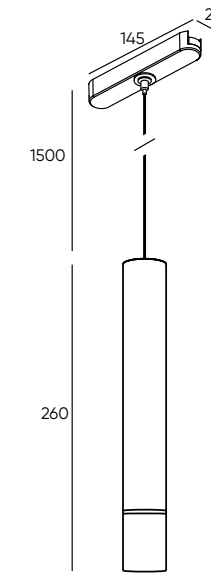

ТРЕКОВАЯ СИСТЕМА AIR

**DK5315-BK
DK5345-BK
DK5375-BK**