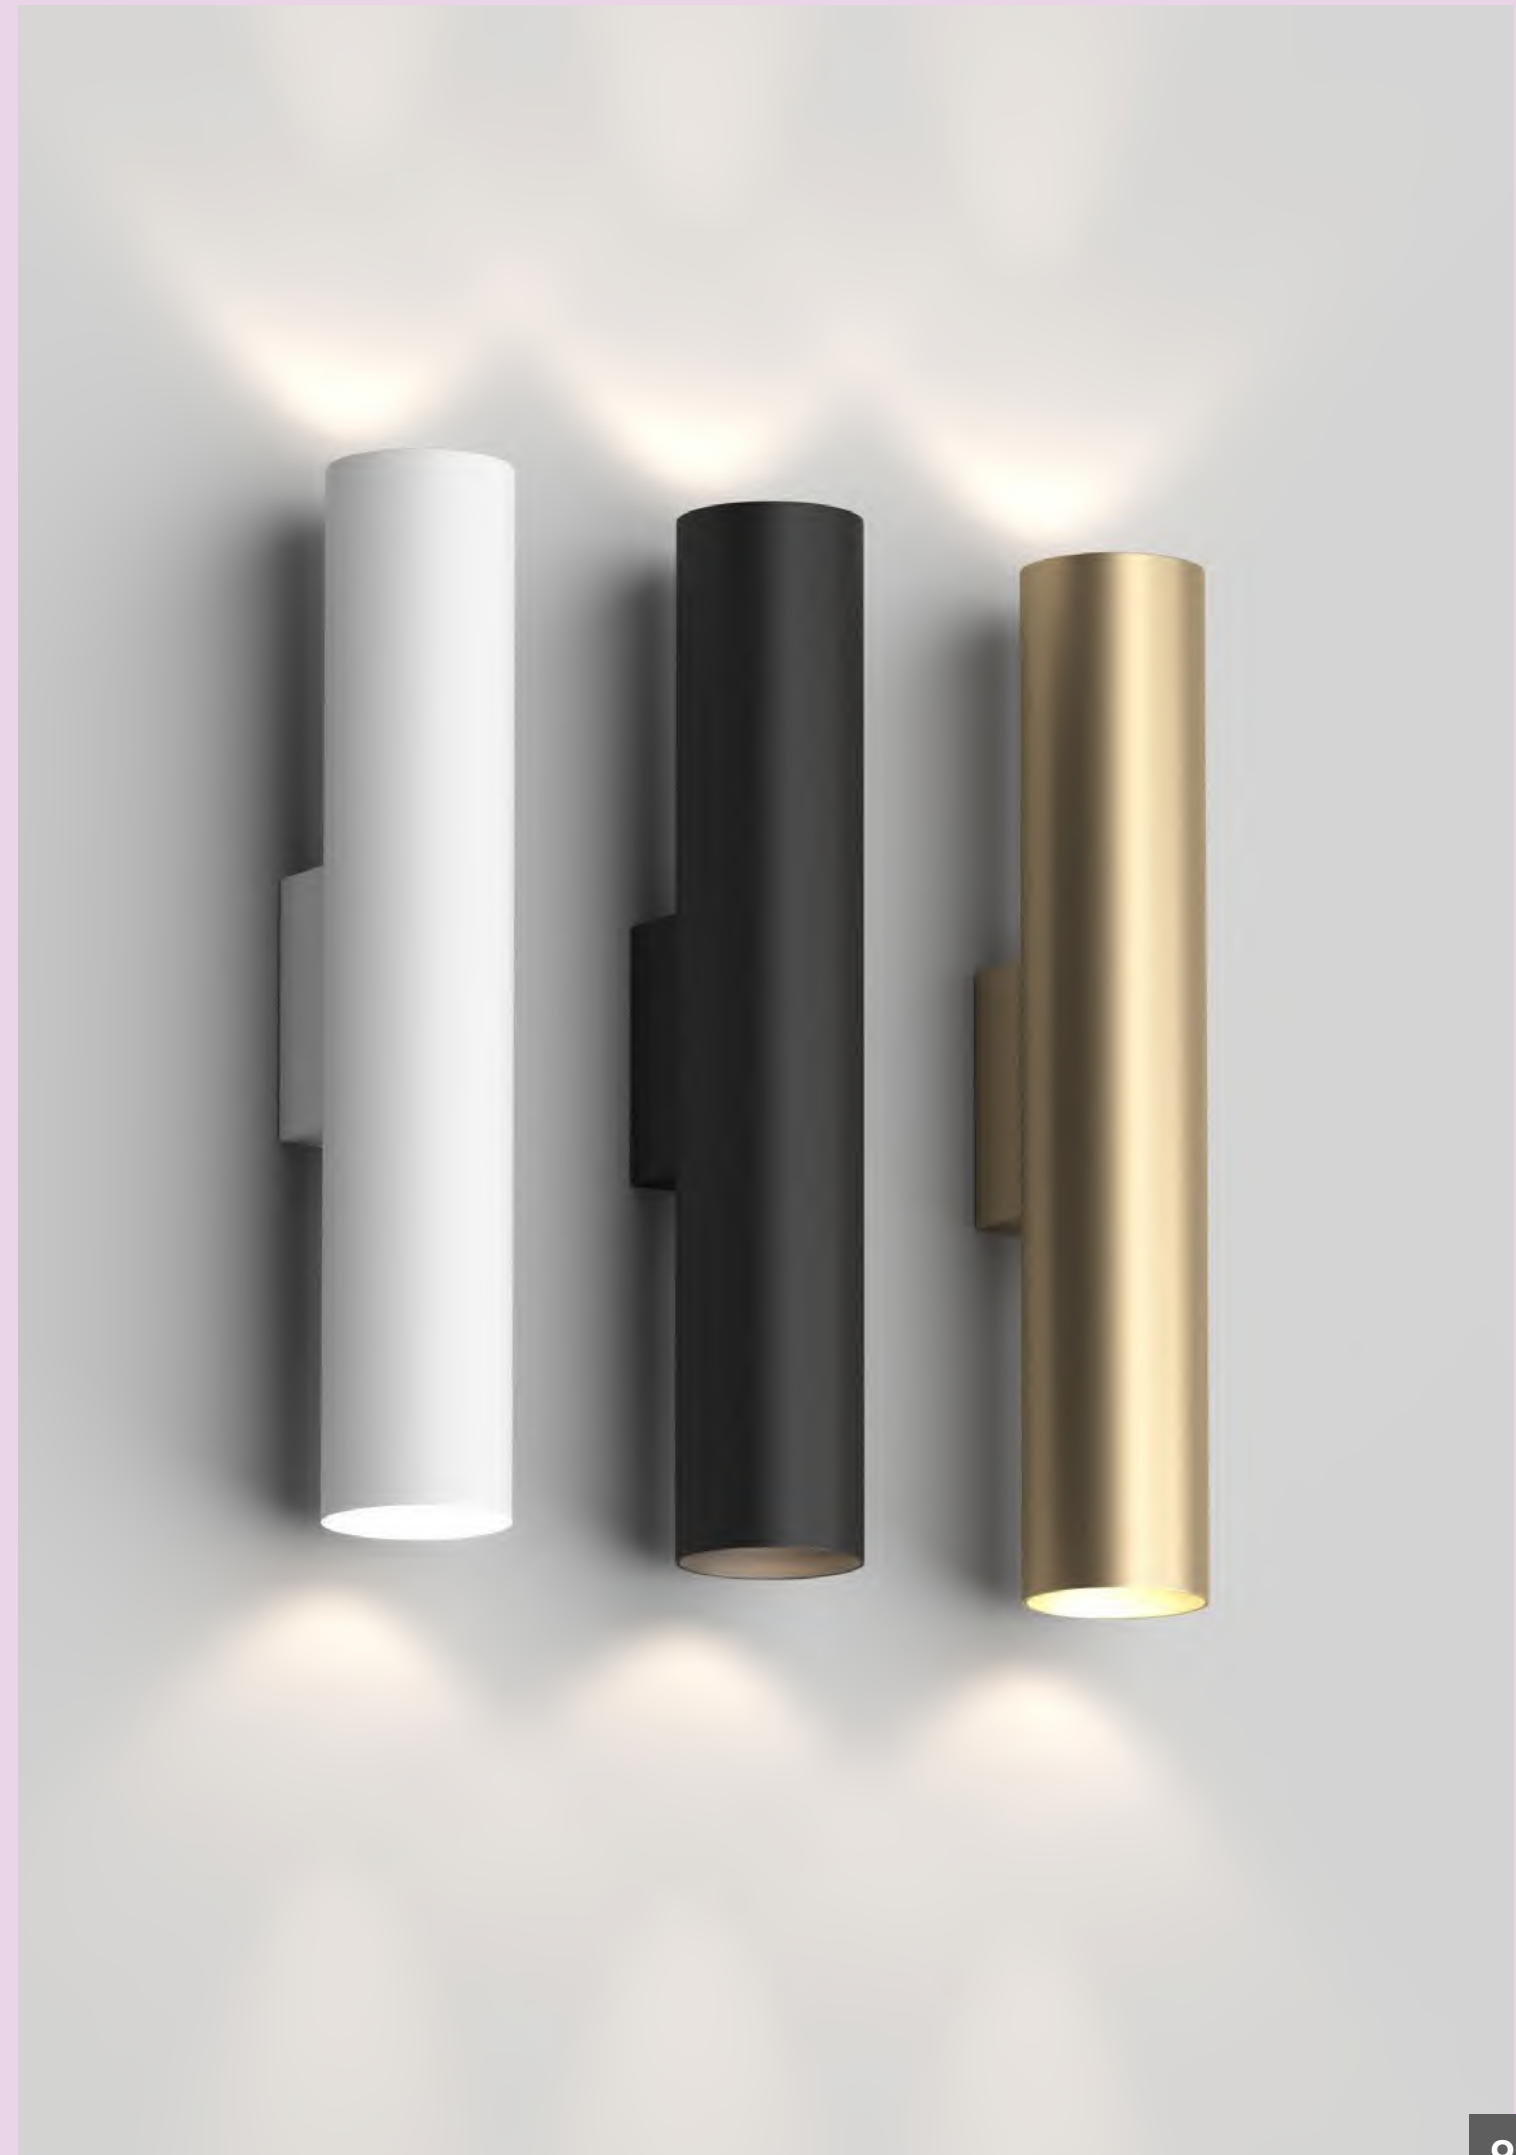

DK5021-SG

DK5021-BK

DK5021-WH

DK5022-SG

DK5022-BK

DK5022-WH

Артикул	Количество ламп	Цвет	Артикул	Количество ламп	Цвет
DK5021-WH	1	белый	DK5022-WH	2	белый
DK5021-BK	1	черный	DK5022-BK	2	черный
DK5021-SG	1	матовое золото	DK5022-SG	2	матовое золото