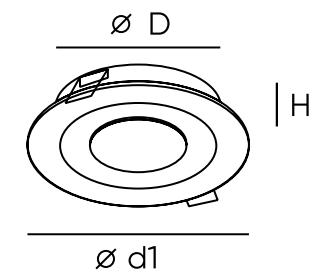

Артикул	D диаметр монтажного отверстия	d1 диаметр светильника	H высота	мощность	цвет	световой поток
DK2500-BK	75 мм	85 мм	31 мм	5 W	черный	180 Лм
DK2500-WH	75 мм	85 мм	31 мм	5 W	белый	180 Лм
DK2700-WH	85 мм	100 мм	34 мм	7 W	белый	210 Лм