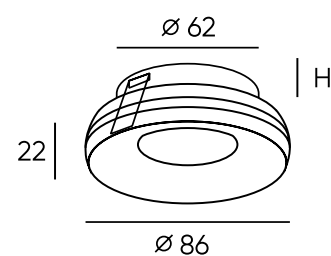

CLOD

Серия неповоротных светильников под сменную лампу, лицевая часть плафона которых выполнена из матового акрила. Благодаря этому в процессе работы корпус изделия мягко подсвечивается, создавая спокойную и расслабленную атмосферу в помещении. Данная модель идеальна для зоны столовой, прикроватной зоны и детской. Модели серии Clod предназначены для использования только со светодиодной лампой или модулем. Лампа в комплект не входит. Для данной серии рекомендуем ультратонкие модули SLIM LED в качестве источника света, монтажная глубина всего 25 мм.

ВСТРАИВАЕМЫЕ ТОЧЕЧНЫЕ СВЕТИЛЬНИКИ

Артикул	H монтажная глубина с модулем SLIM LED	H монтажная глубина с лампой GU10
DK4031-WH	25 мм	65 мм
DK4032-WH	25 мм	65 мм

RANUM

Серия неповоротных светильников, работающих по принципу отраженного света: свет, излучаемый скрыто размещенными в центральной части светильника светодиодами, выходит из корпуса, отражаясь от задней стенки плафона. Благодаря этому источник света невидим, свечение получается более мягким и комфортным. Данные модели идеальны в помещениях, где необходимо достичь мягкого освещения, например в прикроватной зоне, в столовой или в детской.

DK2500-BK

DK2500-WH

DK2700-WH

Артикул	D диаметр монтажного отверстия	d1 диаметр светильника	H высота	мощность	цвет	световой поток
DK2500-BK	75 мм	85 мм	31 мм	5 W	черный	180 Лм
DK2500-WH	75 мм	85 мм	31 мм	5 W	белый	180 Лм
DK2700-WH	85 мм	100 мм	34 мм	7 W	белый	210 Лм