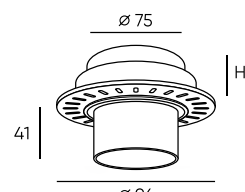

VIBI

Серия встраиваемых светильников «под шпатлевку» со сменной лампой. Изделие незаметно на потолке. Утопленный источник света обеспечивает высокий уровень зрительного комфорта и исключает слепящий эффект. Переход между корпусом светильника и потолком абсолютно незаметен за счет технологии скрытого монтажа. Легкая система замены лампы. Вы можете в любое время извлечь лампу и зафиксировать ее обратно, не повредив при этом чистовую отделку. Светильники из полимера используются только со светодиодными источниками света. Лампа в комплект не входит. Для данной серии рекомендуем ультратонкие модули SLIM LED в качестве источника света, монтажная глубина всего 45 мм.

DK3056-WH

Артикул	Н монтажная глубина с модулем SLIM LED	Н монтажная глубина с лампой GU5.3
DK3055-WH	45 мм	70 мм
DK3055-BK	45 мм	70 мм
DK3056-WH	45 мм	70 мм
DK3057-WH	45 мм	70 мм

DEEP SPACE

Серия встраиваемых светильников «под шпатлевку» со встроенными светодиодами для акцентного освещения. Имеют высокий индекс цветопередачи (CRI>90) для точной передачи цветовых оттенков. Переход между корпусом светильника и потолком абсолютно незаметен за счет технологии скрытого монтажа. Утопленный источник света обеспечивает высокий уровень зрительного комфорта и исключает слепящий эффект. Съёмный блок светильника позволяет защитить плафон от загрязнений и повреждений при монтаже.

DK2530-WB

DK2531-WB

DK2532-WB

Артикул	Мощность	Цветовая температура	Световой поток	L (длина)	Цвет
DK2530-WB	6 W	4000 K	360 Лм	69 мм	черный
DK2531-WB	10 W	4000 K	670 Лм	126 мм	черный
DK2532-WB	20 W	4000 K	1400 Лм	240 мм	черный