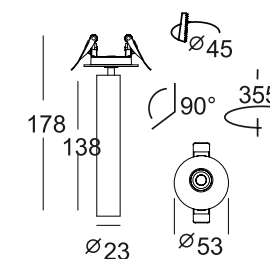

Артикул	Мощность	Цветовая температура	Световой поток	L (длина)	Цвет
DK2510-WB	8 W	4000 K	500 Лм	65 мм	белый/черный
DK2514-WB	10 W	4000 K	670 Лм	126 мм	белый/черный
DK2515-WB	20 W	4000 K	1400 Лм	240 мм	белый/черный

Артикул	Мощность	Цветовая температура	Световой поток	L (длина)	Цвет
DK2517-WB	8 W	4000 K	350 Лм	138 мм	белый/черный
DK2518-WB	2*8 W	4000 K	720 Лм	138 мм	белый/черный