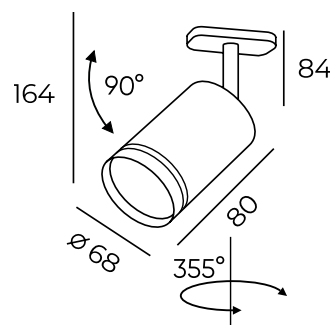

SOLID RIBE

Серия однофазных трековых светильников с акриловым светорассеивателем. Все модели оснащены встроенным светодиодом. Отличительная особенность серии — наличие акрилового кольца на корпусе светильника. Оно мягко пропускает свет, добавляя декоративности и воздушности всем моделям линейки. Благодаря матовому светорассеивателю светильник обладает широким углом излучения света. Это идеальный вариант для создания основного освещения в интерьере. В данной серии также представлены встраиваемые и накладные светильники.

ТРЕКОВАЯ СИСТЕМА SOLID

DK6400-BK
DK6401-BK