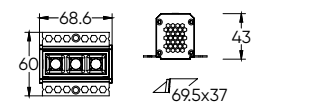

Артикул	Мощность	Цветовая температура	Световой поток	L (длина)	Цвет
DK2530-WB	6 W	4000 K	360 Лм	69 мм	черный
DK2531-WB	10 W	4000 K	670 Лм	126 мм	черный
DK2532-WB	20 W	4000 K	1400 Лм	240 мм	черный