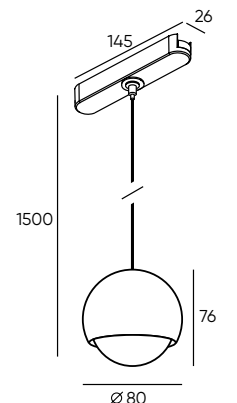

ТРЕКОВАЯ СИСТЕМА AIR

**DK5315-BK
DK5345-BK
DK5375-BK**

**DK5316-BK
DK5346-BK
DK5376-BK**

**DK5317-BK
DK5347-BK
DK5377-BK**

Артикул	Мощность	CRI	Цветовая температура	D (диаметр)	Угол излучения	Световой поток
DK5315-BK	5 W	>95	3000 K	35 мм	24°	277 Лм
DK5316-BK	5 W	>95	3000 K	80 мм	120°	283 Лм
DK5317-BK	4 W	>95	3000 K	86 мм	120°	270 Лм
DK5345-BK	5 W	>95	4000 K	35 мм	24°	277 Лм
DK5346-BK	5 W	>95	4000 K	80 мм	120°	283 Лм
DK5347-BK	4 W	>95	4000 K	86 мм	120°	270 Лм
Управляемые модели						
DK5375-BK	5 W	>95	2700-6500 K	35 мм	24°	277 Лм
DK5376-BK	5 W	>95	2700-6500 K	80 мм	120°	283 Лм
DK5377-BK	4 W	>95	2700-6500 K	86 мм	120°	270 Лм