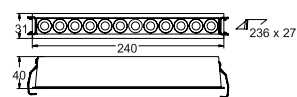

SPACE

Серия встраиваемых светильников со встроенными светодиодами для акцентного освещения. Имеют высокий индекс цветопередачи (CRI>90) для точной передачи цветовых оттенков. Утопленный источник света обеспечивает высокий уровень зрительного комфорта и исключает слепящий эффект.

ВСТРАИВАЕМЫЕ ТОЧЕЧНЫЕ СВЕТИЛЬНИКИ

DK2510-WB

DK2514-WB

DK2515-WB

SPACE TUBE

Серия встраиваемых поворотных светильников со встроенными светодиодами для акцентного освещения. Плафон имеет форму узкой длинной трубки, выполненной в дизайне биколор. Утопленный источник света обеспечивает высокий уровень зрительного комфорта и исключает слепящий эффект. Высокий индекс цветопередачи (CRI>90) для точной передачи цветовых оттенков.

Артикул	Мощность	Цветовая температура	Световой поток	L (длина)	Цвет
DK2510-WB	8 W	4000 K	500 Лм	65 мм	белый/черный
DK2514-WB	10 W	4000 K	670 Лм	126 мм	белый/черный
DK2515-WB	20 W	4000 K	1400 Лм	240 мм	белый/черный

Артикул	Мощность	Цветовая температура	Световой поток	L (длина)	Цвет
DK2517-WB	8 W	4000 K	350 Лм	138 мм	белый/черный
DK2518-WB	2*8 W	4000 K	720 Лм	138 мм	белый/черный