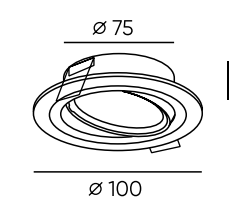

BILLUM

Серия встраиваемых поворотных светильников из термостойкого полимера под сменную лампу, выполненных в минималистичном дизайне. Модели с квадратной и прямоугольной рамкой имеют рельефную фактуру с имитацией браширования. Модели с круглой рамкой – гладкую фактуру. Светильники из полимера используются только со светодиодными источниками света. Лампа в комплект не входит. Для данной серии рекомендуем ультратонкие модули SLIM LED в качестве источника света, монтажная глубина всего 30 мм.

Рельефная фактура поверхности

Артикул	Цвет	Н монтажная глубина с модулем SLIM LED	Н монтажная глубина с лампой GU5.3
DK3020-WH	белый	30 мм	59 мм
DK3020-BK	черный	30 мм	59 мм
DK3020-CM	серый	30 мм	59 мм
DK3021-WH	белый	30 мм	59 мм
DK3021-BK	черный	30 мм	59 мм
DK3021-CM	серый	30 мм	59 мм
DK3022-WH	белый	30 мм	59 мм
DK3022-BK	черный	30 мм	59 мм
DK3022-CM	серый	30 мм	59 мм
DK3023-WH	белый	30 мм	59 мм

TISTED

Серия встраиваемых светильников под сменную лампу из термостойкого полимера. Отличительная особенность серии – съемное кольцо-фиксатор лампы, обеспечивающее простую замену источника света. Модель серии арт. DK3029-WH имеет возможность поворота лампы. Светильники из полимера используются только со светодиодными источниками света. Лампа в комплект не входит. Модели данной серии несовместимы с модулями SLIM LED.

DK3029-WH

Артикул	Цвет	Н монтажная глубина с лампой GU5.3
DK3028-WH	белый	50 мм
DK3029-WH	белый	50 мм

KIBEK