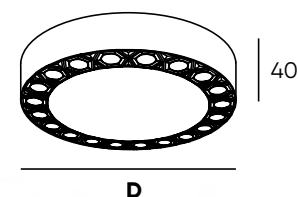

TAB

Серия накладных потолочных светильников с переключателем цветовой температуры на корпусе для основного освещения. Может применяться как в коммерческих помещениях, так и в жилых. Переключатель позволяет установить один из трех режимов цветовой температуры — 3000К, 4000К, 6500К. Толщина светильника составляет всего 40 мм. Ширина алюминиевой рамки всего 1,6 мм. Рассеиватель изготовлен из матового акрила. Светильники данной серии имеют очень легкую систему установки.

Артикул	Мощность	Цветовая температура	Световой поток	Цвет	D (диаметр)
DK2850-WH	24 W	3000/4000/6500 K	2160 Лм	белый	160 мм
DK2850-BK	24 W	3000/4000/6500 K	2160 Лм	черный	160 мм
DK2851-WH	36 W	3000/4000/6500 K	3240 Лм	белый	212 мм
DK2851-BK	36 W	3000/4000/6500 K	3240 Лм	черный	212 мм

DUAL

Серия накладных и встраиваемых потолочных светильников для основного освещения. Имеют легкую систему установки и 2 зоны освещения с 3 режимами:

- центральная область из матового акрила;
- радиальная область со светодиодами в "сотках".

Конструкция линзы в форме шестиугольника с антибликовым покрытием. Оснащены пошаговым блоком управления, меняющим режимы освещения (центральная/радиальная/центральная+радиальная) при помощи обычного выключателя. Смена режимов осуществляется за счет поэтапного включения и выключения светильника.

Артикул	Мощность	Цветовая температура	Световой поток	Цвет	D (диаметр)	Способ монтажа
DK2440-WB	5+5 W	4000 K	720 Лм	белый/черный	90 мм	встраиваемый
DK2441-WB	9+9 W	4000 K	1440 Лм	белый/черный	120 мм	встраиваемый
DK2840-WB	12+12 W	4000 K	1920 Лм	белый/черный	165 мм	накладной
DK2841-WB	18+18 W	4000 K	2880 Лм	белый/черный	212 мм	накладной