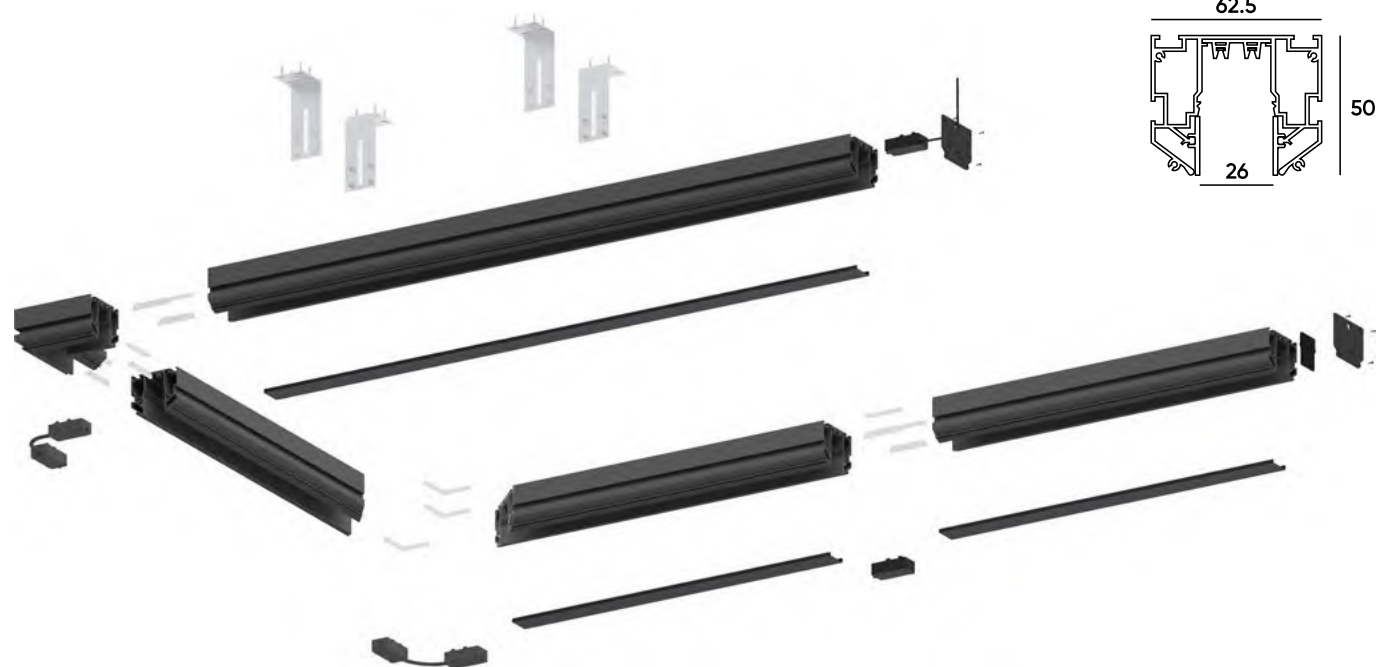

Предназначен для передачи электричества в местах X-образного соединения треков.

Комплект прямых соединителей

TR2018-AL

Для соединения профилей SLOTT for DENKIRS SMART между собой в прямую линию. В комплекте: 4 пластины, 16 винтов. Электрический коннектор TR2101 приобретается отдельно.

Комплект угловых соединителей

TR2019-AL

Для соединения профилей SLOTT for DENKIRS SMART под углом 90°. В комплекте: 4 пластины, 16 винтов. Электрический коннектор TR2103 приобретается отдельно.

Комплект уголков с регулировкой

TR3045-AL

Предназначен для монтажа профиля к черновому потолку. Позволяет легко регулировать высоту установки профиля. В комплекте: 2 уголка, крепеж.

SMART ONE

Профиль-трек 2в1 - решение, сочетающее в себе профиль и умный трек серии SMART DENKIRS. Оснащен гарпунной системой удержания полотна из ПВХ-пленки. Особенность серии - 2 вида декоративных экранов, придающих системе максимально эстетичный внешний вид. В серии представлены комплектующие для соединения треков между собой и создания различных геометрических форм.