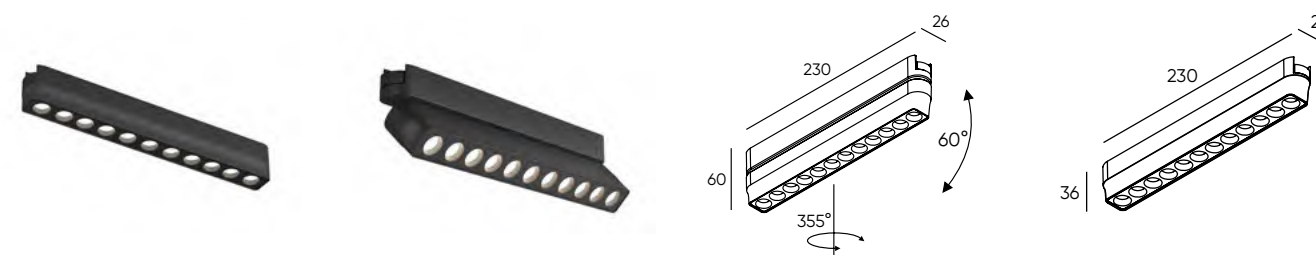

DK5305-BK
DK5335-BK
DK5365-BK

DK5308-BK
DK5338-BK
DK5368-BK

Артикул	Мощность	Цвет корпуса	Цветовая температура	Световой поток
DK5305-BK	12 W	черный	3000 K	872 Лм
DK5308-BK	12 W	черный	3000 K	872 Лм
DK5335-BK	12 W	черный	4000 K	872 Лм
DK5338-BK	12 W	черный	4000 K	872 Лм
Управляемые модели				
DK5365-BK	12 W	черный	2700-6500 K	872 Лм
DK5368-BK	12 W	черный	2700-6500 K	872 Лм