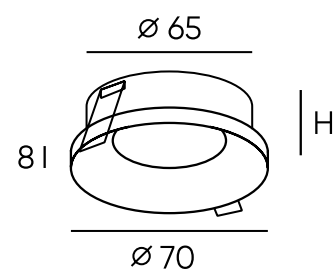

Артикул	цвет	Н монтажная глубина с модулем SLIM LED	Н монтажная глубина с лампой GU10
DK2070-BK	чёрный	40 мм	76 мм
DK2070-WH	белый	40 мм	76 мм

BORRE

Серия неповоротных светильников под сменную лампу. Отличительная особенность серии - объемная округлая форма, выступающая из потолка. За счет этого данному светильнику требуется меньшая глубина запотолочного пространства, чем стандартным моделям. Лампа в комплект не входит. Для данной серии рекомендуем ультратонкие модули SLIM LED в качестве источника света, монтажная глубина всего 25 мм. Совместимы с антибликовой решеткой NET DK1500-BK.