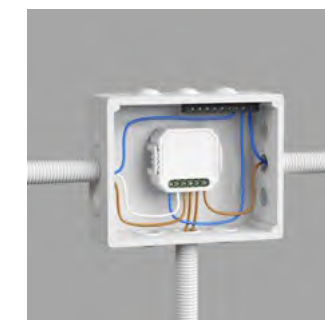

Размещение в распаечной коробке

Размещение в основании светильника