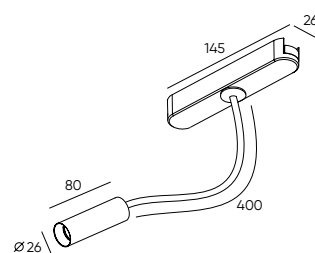

AIR SPOT

Серия поворотных магнитных трековых светильников для акцентного освещения. Плафон выполнен в форме ребристого цилиндра, за счет чего создается игра теней на поверхности светильника, придавая ему объемность и декоративность. В серии в большинстве артикулов использованы светодиоды OSRAM с самым высоким индексом цветопередачи CRI>95. Простая и надежная установка на трек при помощи магнитов и механических защелок. В серии представлены модели с возможностью изменения яркости и цветовой температуры в диапазоне 2700 – 6500К. Дистанционное управление данными моделями возможно при помощи голоса, приложения, панели и пульта.

ТРЕКОВАЯ СИСТЕМА AIR

Артикул	Мощность	CRI	Цветовая температура	D (диаметр)	H (высота)	Световой поток
DK5310-BK	7 W	>95	3000 K	40 мм	147 мм	446 Лм
DK5311-BK	12 W	>95	3000 K	50 мм	160 мм	741 Лм
DK5313-BK	2 W	>90	3000 K	26 мм	495 мм	120 Лм
DK5340-BK	7 W	>95	4000 K	40 мм	147 мм	446 Лм
DK5341-BK	12 W	>95	4000 K	50 мм	160 мм	741 Лм
DK5343-BK	2 W	>90	4000 K	26 мм	495 мм	120 Лм
Управляемые модели						
DK5370-BK	7 W	>95	2700-6500 K	40 мм	147 мм	446 Лм
DK5371-BK	12 W	>95	2700-6500 K	50 мм	160 мм	741 Лм