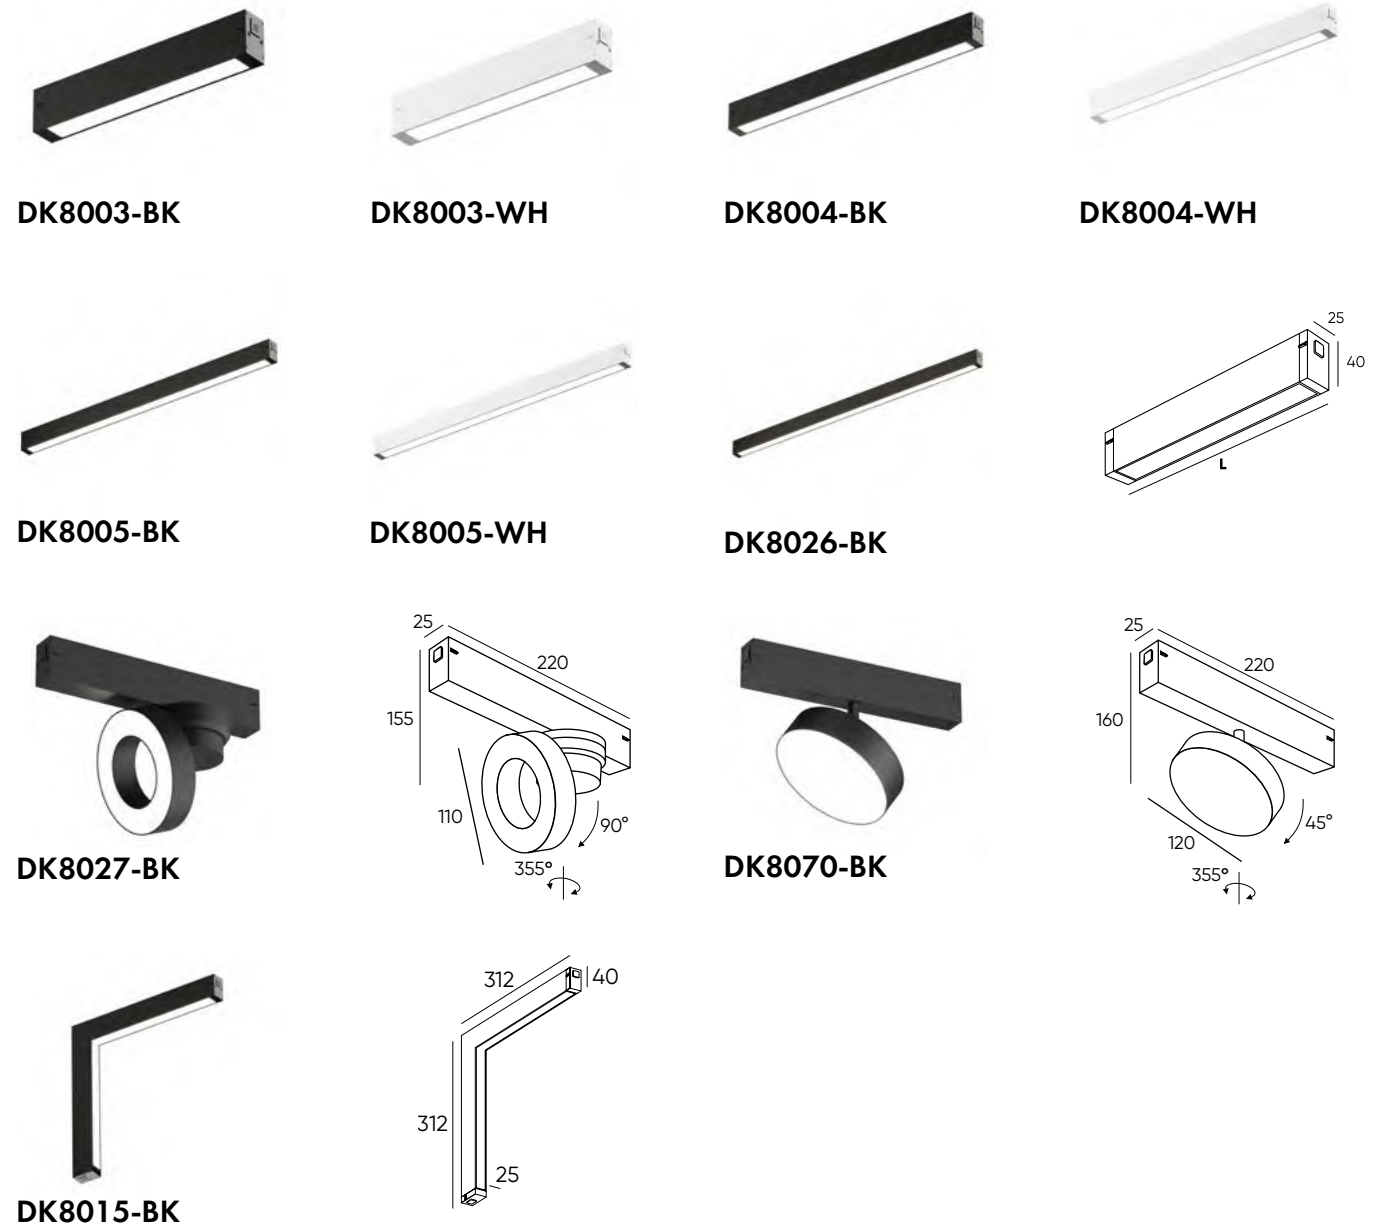

SMART LINEAR

Серия умных трековых светильников для общего освещения. Имеют широкий угол излучения 120°, что исключает слепящий эффект. Оснащены светодиодами OSRAM с индексом цветопередачи CRI>90. Удобный и надежный монтаж в трек DENKIRS SMART с помощью механических защелок. Изменяемая яркость и цветовая температура 3000–6000К. Дистанционное управление при помощи приложения, панели, пульта и голосового помощника.

ТРЕКОВАЯ СИСТЕМА SMART

Артикул	Мощность	Световой поток	Цвет корпуса	L (длина)
DK8003-BK	9 W	760 Лм	черный	220 мм
DK8003-WH	9 W	760 Лм	белый	220 мм
DK8004-BK	18 W	1520 Лм	черный	406 мм
DK8004-WH	18 W	1520 Лм	белый	406 мм
DK8005-BK	27 W	2268 Лм	черный	600 мм
DK8005-WH	27 W	2268 Лм	белый	600 мм
DK8009-BK	9 W	760 Лм	черный	220 мм
DK8009-WH	9 W	760 Лм	белый	220 мм
DK8014-BK	18 W	1520 Лм	черный	312x312 мм
DK8014-WH	18 W	1520 Лм	белый	312x312 мм
DK8015-BK	18 W	1520 Лм	черный	312x312 мм
DK8018-BK	18 W	1520 Лм	черный	406 мм
DK8026-BK	36 W	3040 Лм	черный	800 мм
DK8027-BK	12 W	600 Лм	черный	100 мм
DK8070-BK	16 W	1350 Лм	черный	120 мм