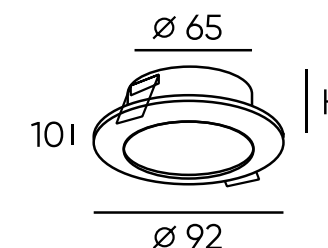

Артикул	Цвет	Н монтажная глубина с модулем SLIM LED	Н монтажная глубина с лампой GU10
DK3016-WH	белый	40 мм	70 мм
DK3016-BK	черный	40 мм	70 мм