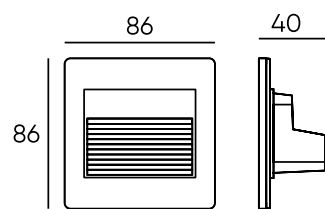

Не забудьте приобрести монтажную коробку