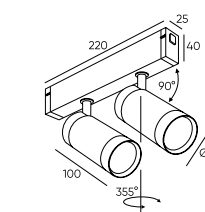

DK8008-BK

DK8008-WH

DK8040-BW+BK

DK8041-BW+BK

DK8012-BG

DK8012-BK

DK8012-WH

Артикул	Мощность	Цвет корпуса	Световой поток	D (диаметр)	L (высота)
DK8008-BK	9 W	черный	770 Лм	40 мм	300 мм
DK8008-WH	9 W	белый	770 Лм	40 мм	300 мм
DK8008-BG	9 W	матовое золото	770 Лм	40 мм	300 мм
DK8010-BK	9 W	черный	780 Лм	50 мм	100 мм
DK8010-WH	9 W	белый	780 Лм	50 мм	100 мм
DK8010-BG	9 W	матовое золото	780 Лм	50 мм	100 мм
DK8012-BK	2x9 W	черный	1560 Лм	50 мм	100 мм
DK8012-WH	2x9 W	белый	1560 Лм	50 мм	100 мм
DK8012-BG	2x9 W	матовое золото	1560 Лм	50 мм	100 мм
DK8020-BK	20 W	черный	1800 Лм	60 мм	130 мм
DK8020-WH	20 W	белый	1800 Лм	60 мм	130 мм
DK8020-BG	20 W	матовое золото	1800 Лм	60 мм	130 мм
DK8040-BW+BK	9 W	белый/черный	650 Лм	52 мм	120 мм
DK8041-BW+BK	20 W	белый/черный	1500 Лм	63 мм	140 мм