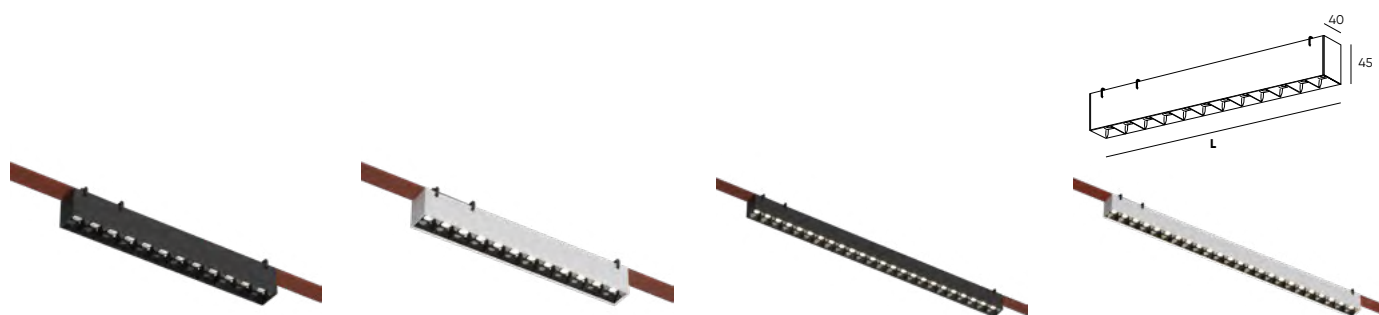

BELTY GRILL

Серия трековых светильников для акцентного освещения с узким углом излучения 24° и цветовой температурой 3000K и 4000K. Светодиоды OSRAM с высоким индексом цветопередачи CRI>90. Рефлектор из черного глянцевого пластика увеличивает светоотдачу. Утопленные светодиоды исключают слепящий эффект. Два варианта мощности: 12W и 24W.

BELTY BASE

Серия, состоящая из гибкого трека-ремня от 5 до 20 м длиной в 4 цветовых вариантах, а также аксессуаров для подключения трека-ремня к питанию, монтажа системы на различных плоскостях, придания гибкому треку различных форм. Данная система устанавливается накладным способом.