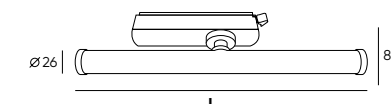

ТРЕКОВАЯ СИСТЕМА SOLID

DK6080-BK

Артикул	Мощность	Тип цоколя	Цвет
DK6080-BK	15 W	GU10	черный

SOLID STROM

Серия трековых светильников для общего освещения. Удобный и надежный монтаж в трек DENKIRS SOLID. Плафон выполнен в форме трубки из акрила. Конструкция плафона обеспечивает широкий угол рассеивания света. Светильник вращается вокруг своей оси на 350°. Угол излучения составляет 150°. Модели оснащены миниатюрным коннектором, дополнительно подчеркивающим минималистичный дизайн.