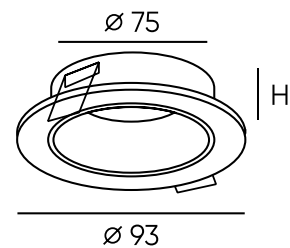

DK3061-WH+BK

Артикул	Цвет	Артикул	Цвет
DK3061-WBR	белый/бронза	DK3061-BBR	черный/бронза
DK3061-WH+BK	белый/черный	DK3061-BK+WH	черный/белый
DK3061-WH	белый	DK3061-BK	черный