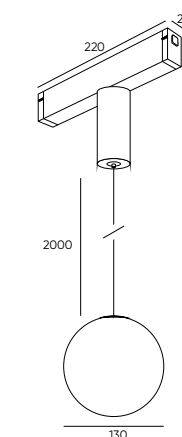

ТРЕКОВАЯ СИСТЕМА SMART

DK8050-BK

DK8051-BK

DK8055-BK

DK8052-BK

DK8056-BK

Артикул	Мощность	Цвет корпуса	Световой поток	D (диаметр)	угол рассеивания
DK8050-BK	5 W	белый акрил	450 Лм	100 мм	320°
DK8051-BK	5 W	белый акрил	450 Лм	130 мм	320°
DK8052-BK	5 W	белый акрил	450 Лм	130 мм	320°
DK8055-BK	12 W	белый акрил/черный	950 Лм	110 мм	120°
DK8056-BK	12 W	белый акрил/черный	950 Лм	110 мм	120°