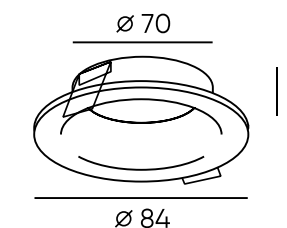

Артикул	Цвет	Н монтажная глубина с модулем SLIM LED	Н монтажная глубина с лампой GU5.3
DK3024-WH	белый	52 мм	79 мм
DK3024-BK	черный	52 мм	79 мм