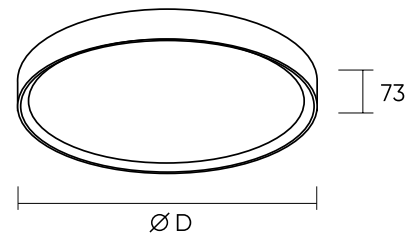

Артикул	Мощность	D диаметр	Световой поток	Цвет
DK6510	40 W	400 мм	2000 Лм	белый
DK6511	50 W	500 мм	2500 Лм	белый

CANY

Серия накладных потолочных светильников, управляемых при помощи пульта, поставляемого в комплекте, а также мобильного устройства через приложение Smart Life и при помощи голосовых помощников. Может участвовать в создании световых сценариев совместно с трековой системой DENKIRS SMART. Особенность данной серии — эффектная дополнительная подсветка в виде светового ореола по контуру плафона. Регулируемые цвет свечения и яркость. Модель оснащена пошаговым блоком, позволяющим переключать режимы свечения при помощи обычного выключателя.