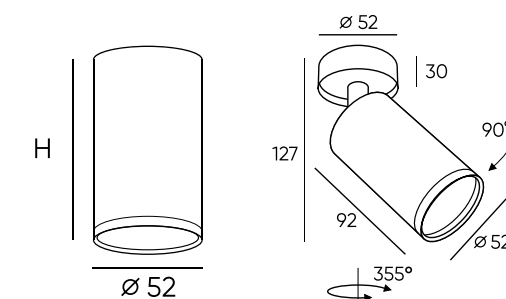

DK2051-WH

DK2029-BK

DK2029-WH

DK2052-SG

DK2052-BK

DK2052-WH

Артикул	Цвет	Н (длина)	Патрон
DK2050-WH	белый	81 мм	GU5.3
DK2050-BK	черный	81 мм	GU5.3
DK2050-SG	матовое золото	81 мм	GU5.3
DK2051-WH	белый	130 мм	GU10
DK2051-BK	черный	130 мм	GU10
DK2051-SG	матовое золото	130 мм	GU10
DK2052-WH	белый	200 мм	GU10
DK2052-BK	черный	200 мм	GU10
DK2052-SG	матовое золото	200 мм	GU10
DK2029-BK	черный	127 мм	GU10
DK2029-WH	белый	127 мм	GU10
DK2029-BG	черный/золото	127 мм	GU10
DK2029-GG	матовое золото	127 мм	GU10