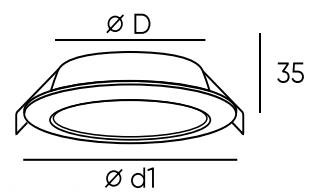

ROMO

Серия встраиваемых светильников из термостойкого полимера со встроенным светодиодом. Источник света размещен в углублении корпуса. Плавный изгиб плафона в сочетании с рельефом рефлектора в виде сот придает модели ультрасовременный, «космический» вид. Модель универсальна в своем применении.

ВСТРАИВАЕМЫЕ ТОЧЕЧНЫЕ СВЕТИЛЬНИКИ

Артикул	мощность	световой поток	цветовая температура	D диаметр монтажного отверстия	d1 диаметр светильника	H высота светильника
DK3044-WH	4 W	280 Лм	3000 K	75 мм	90 мм	51 мм
DK3400-WH	4 W	280 Лм	4000 K	75 мм	90 мм	51 мм
DK3045-WH	6 W	420 Лм	3000 K	90 мм	113 мм	63 мм
DK3500-WH	6 W	420 Лм	4000 K	90 мм	113 мм	63 мм

SNARTUN

Серия встраиваемых панелей из термополимера со встроенным светодиодом, выполненная в лаконичном дизайне. Благодаря матовому светорассеивателю светильники обладают широким углом рассеивания света и отлично подходят для создания общего освещения в интерьере.

DK3046-WH

Артикул	мощность	световой поток	цветовая температура	D диаметр монтажного отверстия	d1 диаметр светильника
DK3046-WH	5 W	350 Лм	3000 K	78 мм	95 мм
DK3047-WH	5 W	350 Лм	4000 K	78 мм	95 мм
DK3048-WH	7 W	490 Лм	3000 K	90 мм	110 мм
DK3049-WH	7 W	490 Лм	4000 K	90 мм	110 мм