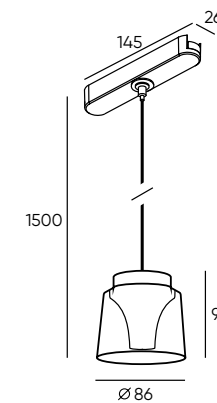

ТРЕКОВАЯ СИСТЕМА AIR

**DK5315-BK
DK5345-BK
DK5375-BK**

**DK5316-BK
DK5346-BK
DK5376-BK**

**DK5317-BK
DK5347-BK
DK5377-BK**

Артикул	Мощность	CRI	Цветовая температура	D (диаметр)	Угол излучения	Световой поток
DK5315-BK	5 W	>95	3000 K	35 мм	24°	277 Лм
DK5316-BK	5 W	>95	3000 K	80 мм	120°	283 Лм
DK5317-BK	4 W	>95	3000 K	86 мм	120°	270 Лм
DK5345-BK	5 W	>95	4000 K	35 мм	24°	277 Лм
DK5346-BK	5 W	>95	4000 K	80 мм	120°	283 Лм
DK5347-BK	4 W	>95	4000 K	86 мм	120°	270 Лм
Управляемые модели						
DK5375-BK	5 W	>95	2700-6500 K	35 мм	24°	277 Лм
DK5376-BK	5 W	>95	2700-6500 K	80 мм	120°	283 Лм
DK5377-BK	4 W	>95	2700-6500 K	86 мм	120°	270 Лм