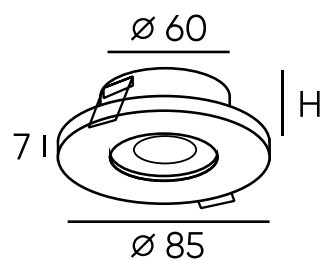

VAND

Серия встраиваемых влагозащищенных светильников из алюминия в минималистичном дизайне с утолщенной рамкой. Центральная часть стеклянного рассеивателя имеет матовую поверхность для увеличения угла рассеивания света. Имеет силиконовую прокладку, обеспечивающую надежную защиту от проникновения влаги. Серия идеально подходит для влажных помещений. Лампа в комплект не входит. Для данной серии рекомендуем ультратонкие модули SLIM LED в качестве источника света, монтажная глубина всего 23 мм.

ODENSE

Серия встраиваемых влагозащищенных неповоротных светильников под сменную лампу. Имеет дополнительный контур свечения, придающий ей элегантный дизайн. Утопленный источник света обеспечивает зрительный комфорт и исключает слепящий эффект. Идеально подходит для влажных помещений. Лампа в комплект не входит. Для данной серии рекомендуем ультратонкие модули SLIM LED в качестве источника света, монтажная глубина всего 30 мм.

Артикул	Цвет	H монтажная глубина с модулем SLIM LED	H монтажная глубина с лампой GU10
DK2036-WH	белый	23 мм	60 мм
DK2036-BK	черный	23 мм	60 мм

Артикул	Цвет	H монтажная глубина с модулем SLIM LED	H монтажная глубина с лампой GU10
DK2403-BK	черный	30 мм	64 мм
DK2403-WH	белый	30 мм	64 мм