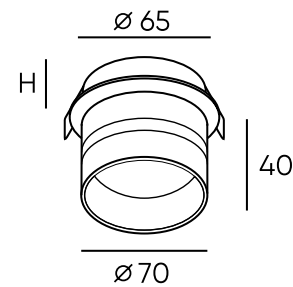

RIBE

Серия встраиваемых влагозащищенных светильников с акриловым светорассеивателем под сменную лампу. Отличительная особенность серии – наличие акрилового кольца на корпусе светильника. Оно мягко пропускает свет, добавляя декоративности и воздушности всем моделям линейки. Благодаря матовому светорассеивателю светильник обладает широким углом излучения света. Это идеальный вариант для создания основного освещения в интерьере. Идеально для влажных помещений. В данной серии также представлены трековые и накладные светильники. Лампа в комплект не входит. Для данной серии рекомендуем ультратонкие модули SLIM LED в качестве источника света, монтажная глубина всего 30 мм.

ВЛАГОЗАЩИЩЕННЫЕ ТОЧЕЧНЫЕ СВЕТИЛЬНИКИ

Артикул	Цвет	Н монтажная глубина с модулем SLIM LED	Н монтажная глубина с лампой GU10
DK2404-BK	черный	30 мм	62 мм
DK2404-WH	белый	30 мм	62 мм

ENKEL

Серия встраиваемых влагостойких светильников в минималистичном дизайне. Светильники имеют матированный светорассеиватель большой площади, обеспечивающий максимальное рассеивание света в пространстве. Выполнены из качественного алюминия со стеклом. Оснащены силиконовой прокладкой, обеспечивающей дополнительную защиту от влаги. Модель универсальна в своем применении. Идеально подходит для влажных помещений. Лампа в комплект не входит. Для данной серии рекомендуем ультратонкие модули SLIM LED в качестве источника света, монтажная глубина всего 40 мм.

Артикул	Цвет	Н монтажная глубина с модулем SLIM LED	Н монтажная глубина с лампой GU10
DK3012-WH	белый	40 мм	70 мм
DK3012-BK	черный	40 мм	70 мм
DK3012-AL	алюминий	40 мм	70 мм
DK3013-AL	алюминий	40 мм	70 мм
DK3014-WH	белый	40 мм	70 мм
DK3015-BK	черный	40 мм	70 мм