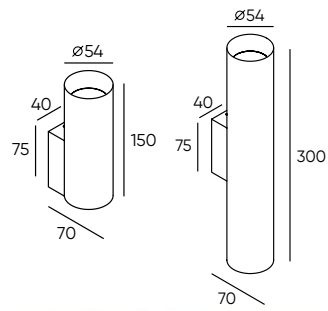

SCOPE

Серия интерьерных настенных светильников для акцентной подсветки. Представлена в двух вариантах исполнения: с одним и двумя источниками света, создающими красивые световые эффекты на стенах. Модель с одной лампой может быть установлена направлением источника света вверх или вниз. Корпус изделия выполнен без видимых креплений, соединений и болтов. Утопленный источник света обеспечивает высокий уровень зрительного комфорта и исключает слепящий эффект.