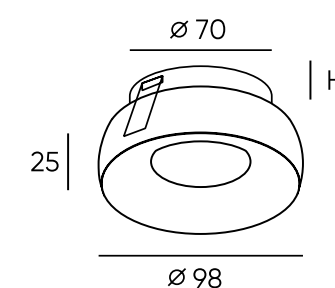

Артикул	цвет	Н монтажная глубина с модулем SLIM LED	Н монтажная глубина с лампой GU10
DK2045-WB	черный/белый	25 мм	60 мм
DK2045-WH	белый	25 мм	60 мм