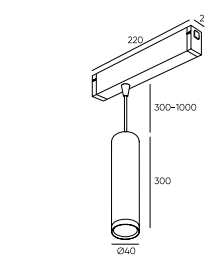

DK8008-BK

DK8008-WH

DK8040-BW+BK

DK8041-BW+BK

DK8012-BG

DK8012-BK

DK8012-WH

Артикул	Мощность	Цвет корпуса	Световой поток	D (диаметр)	L (высота)
DK8008-BK	9 W	черный	770 Лм	40 мм	300 мм
DK8008-WH	9 W	белый	770 Лм	40 мм	300 мм
DK8008-BG	9 W	матовое золото	770 Лм	40 мм	300 мм
DK8010-BK	9 W	черный	780 Лм	50 мм	100 мм
DK8010-WH	9 W	белый	780 Лм	50 мм	100 мм
DK8010-BG	9 W	матовое золото	780 Лм	50 мм	100 мм
DK8012-BK	2x9 W	черный	1560 Лм	50 мм	100 мм
DK8012-WH	2x9 W	белый	1560 Лм	50 мм	100 мм
DK8012-BG	2x9 W	матовое золото	1560 Лм	50 мм	100 мм
DK8020-BK	20 W	черный	1800 Лм	60 мм	130 мм
DK8020-WH	20 W	белый	1800 Лм	60 мм	130 мм
DK8020-BG	20 W	матовое золото	1800 Лм	60 мм	130 мм
DK8040-BW+BK	9 W	белый/черный	650 Лм	52 мм	120 мм
DK8041-BW+BK	20 W	белый/черный	1500 Лм	63 мм	140 мм