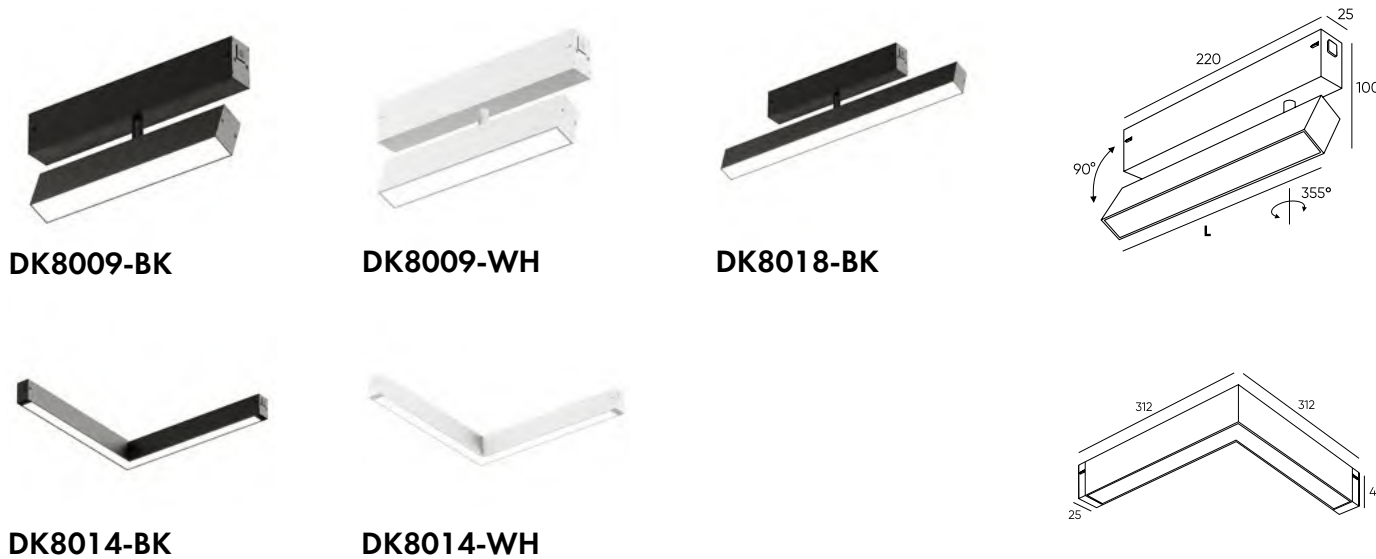

SMART LINEAR

Серия умных трековых светильников для общего освещения. Имеют широкий угол излучения 120°, что исключает слепящий эффект. Оснащены светодиодами OSRAM с индексом цветопередачи CRI>90. Удобный и надежный монтаж в трек DENKIRS SMART с помощью механических защелок. Изменяемая яркость и цветовая температура 3000–6000К. Дистанционное управление при помощи приложения, панели, пульта и голосового помощника.

ТРЕКОВАЯ СИСТЕМА SMART

Артикул	Мощность	Световой поток	Цвет корпуса	L (длина)
DK8003-BK	9 W	760 Лм	черный	220 мм
DK8003-WH	9 W	760 Лм	белый	220 мм
DK8004-BK	18 W	1520 Лм	черный	406 мм
DK8004-WH	18 W	1520 Лм	белый	406 мм
DK8005-BK	27 W	2268 Лм	черный	600 мм
DK8005-WH	27 W	2268 Лм	белый	600 мм
DK8009-BK	9 W	760 Лм	черный	220 мм
DK8009-WH	9 W	760 Лм	белый	220 мм
DK8014-BK	18 W	1520 Лм	черный	312x312 мм
DK8014-WH	18 W	1520 Лм	белый	312x312 мм
DK8015-BK	18 W	1520 Лм	черный	312x312 мм
DK8018-BK	18 W	1520 Лм	черный	406 мм
DK8026-BK	36 W	3040 Лм	черный	800 мм
DK8027-BK	12 W	600 Лм	черный	100 мм
DK8070-BK	16 W	1350 Лм	черный	120 мм