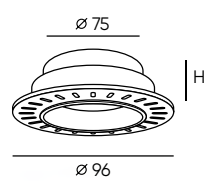

DK3024-BK

DK3024-WH

Артикул	Цвет	Н монтажная глубина с модулем SLIM LED	Н монтажная глубина с лампой GU5.3
DK3024-WH	белый	52 мм	79 мм
DK3024-BK	черный	52 мм	79 мм

VIBI

Серия встраиваемых светильников «под шпатлевку» со сменной лампой. Изделие незаметно на потолке. Утопленный источник света обеспечивает высокий уровень зрительного комфорта и исключает слепящий эффект. Переход между корпусом светильника и потолком абсолютно незаметен за счет технологии скрытого монтажа. Легкая система замены лампы. Вы можете в любое время извлечь лампу и зафиксировать ее обратно, не повредив при этом чистовую отделку. Светильники из полимера используются только со светодиодными источниками света. Лампа в комплект не входит. Для данной серии рекомендуем ультратонкие модули SLIM LED в качестве источника света, монтажная глубина всего 45 мм.