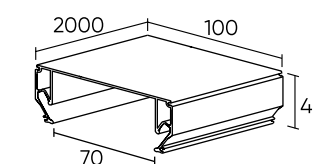

Наименование	Артикул	Цвет
алюминиевый профиль	DK5850-BK	черный
	DK5850-WH	белый
угловое соединение 90 гр	DK5851-BK	черный
	DK5851-WH	белый
уголок регулируемый для закладных профилей	TR3045-AL	
торцевые заглушки	DK5852-BK	черный
	DK5852-WH	белый