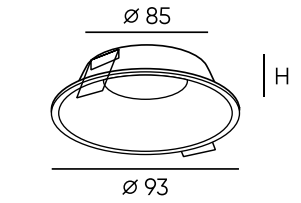

DK3026-BG

DK3026-WB

DK3026-WH

DK3026-WG

DK3126-WH

Артикул	Цвет	Н монтажная глубина с модулем SLIM LED	Н монтажная глубина с лампой GU5.3
DK3026-WH	белый	75 мм	103 мм
DK3026-WB	белый/черный	75 мм	103 мм
DK3026-WG	белый/золото	75 мм	103 мм
DK3026-BG	черный/золотой	75 мм	103 мм
DK3126-WH	белый	75 мм	103 мм