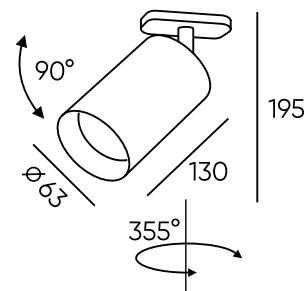

SOLID MORUD

Серия мощных однофазных трековых светильников, предназначенных для локального освещения в торговых, коммерческих, офисных и жилых помещениях. Обладают сфокусированным световым потоком, качественной цветопередачей и большой светоотдачей. Идеальный вариант для высоких потолков. Стильные и лаконичные светильники Morud будут органично смотреться в любых интерьерах.

ТРЕКОВАЯ СИСТЕМА SOLID