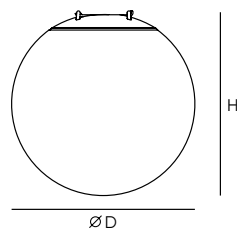

Артикул	Мощность	Световой поток	Цвет корпуса	D (диаметр)	Цветовая температура
DK5550-BK	10 W	850 Лм	матовый акрил/черный	150 мм	4000 K
DK5551-BK	10 W	850 Лм	матовый акрил/черный	150 мм	3000 K
DK5552-BK	10 W	850 Лм	матовый акрил/черный	180 мм	4000 K
DK5553-BK	10 W	850 Лм	матовый акрил/черный	180 мм	3000 K