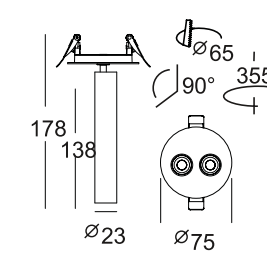

Артикул	Мощность	Цветовая температура	Световой поток	L (длина)	Цвет
DK2510-WB	8 W	4000 K	500 Лм	65 мм	белый/черный
DK2514-WB	10 W	4000 K	670 Лм	126 мм	белый/черный
DK2515-WB	20 W	4000 K	1400 Лм	240 мм	белый/черный

Артикул	Мощность	Цветовая температура	Световой поток	L (длина)	Цвет
DK2517-WB	8 W	4000 K	350 Лм	138 мм	белый/черный
DK2518-WB	2*8 W	4000 K	720 Лм	138 мм	белый/черный