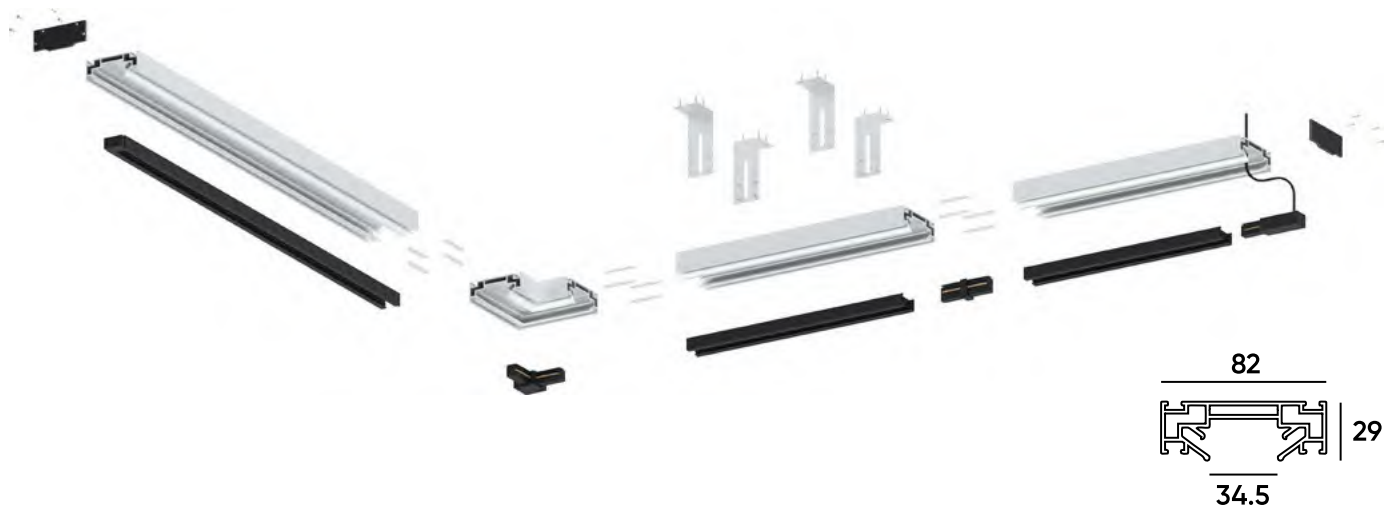

SOLID PROFI

Профиль для монтажа трековой системы DENKIRS SOLID в натяжные потолки из ПВХ-пленки гарпунным методом. Имеет дополнительные ребра жесткости, обеспечивающие повышенную прочность. В серии представлен угловой элемент, значительно облегчающий монтаж системы. Необходимо отдельное приобретение трека и сопутствующих комплектующих серии SOLID BASE.

ТРЕКОВАЯ СИСТЕМА SOLID

Профиль SOLID PROFI

TR3030-AL

Закладной профиль 2м для натяжного потолка.

Угловой соединительный элемент

TR3031-AL

Угловой соединительный элемент для профиля TR3030-AL. Для состыковки с профилем необходимо два комплекта соединителей TR3043-AL

Комплект торцевых заглушек

TR3060-AL

Торцевая заглушка для профиля 2 шт.

Комплект прямых соединителей

TR3043-AL

Комплект соединителей прямых. В составе: соединители 4 шт., винты установочные 8 шт

Комплект регулируемых уголков

TR3045-AL

Комплект регулируемых уголков для закладных профилей. Предназначен для крепления закладного профиля трековой системы к потолку. В составе: уголки 2 шт., набор крепежа.

SOLID LIGHT

Система для интеграции трековой системы DENKIRS SOLID в натяжные потолки из ПВХ-пленки. Оснащена пазами под крепления полотна типа «Гарпун». Служит основанием для установки трека серии DENKIRS SOLID, выступая в роли удерживающего элемента для полотна натяжного потолка. Необходимо отдельное приобретение трека и сопутствующих комплектующих серии SOLID BASE.