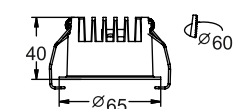

ВСТРАИВАЕМЫЕ ТОЧЕЧНЫЕ СВЕТИЛЬНИКИ

DK2510-WB

DK2514-WB

DK2515-WB

SPACE TUBE

Серия встраиваемых поворотных светильников со встроенными светодиодами для акцентного освещения. Плафон имеет форму узкой длинной трубки, выполненной в дизайне биколор. Утопленный источник света обеспечивает высокий уровень зрительного комфорта и исключает слепящий эффект. Высокий индекс цветопередачи (CRI>90) для точной передачи цветовых оттенков.