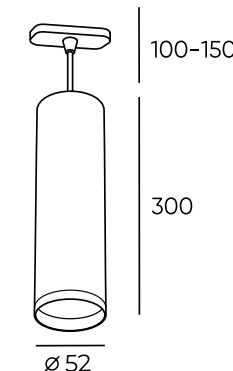

DK6210-WH

DK6210-BG

Артикул	Мощность	Цвет	L (высота плафона)	L1 (высота изделия)	Патрон
DK6201-BK	15 W	черный	81 мм	110 мм	GU5.3
DK6201-WH	15 W	белый	81 мм	110 мм	GU5.3
DK6201-BG	15 W	черный/матовое золото	81 мм	110 мм	GU5.3
DK6202-BK	15 W	черный	130 мм	160 мм	GU10
DK6202-WH	15 W	белый	130 мм	160 мм	GU10
DK6202-BG	15 W	черный/матовое золото	130 мм	160 мм	GU10
DK6210-BK	15 W	черный	300 мм	-	GU10
DK6210-WH	15 W	белый	300 мм	-	GU10
DK6210-BG	15 W	черный/матовое золото	300 мм	-	GU10