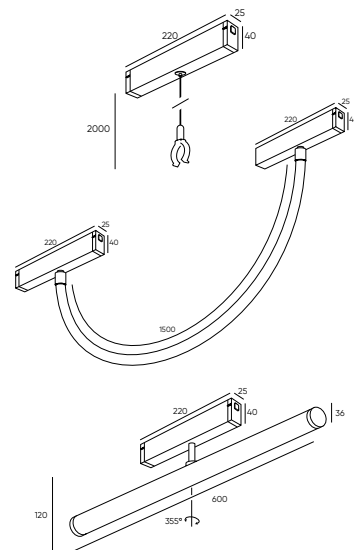

ТРЕКОВАЯ СИСТЕМА SMART

DK8060-BK

DK8065-BK

DK8064-BK

Артикул	Мощность	Цвет корпуса	Световой поток	материал плафона	L (длина)	Угол излучения
DK8060-BK	18 W	белый акрил	1600 Лм	силикон	1500 мм	360°
DK8065-BK	12 W	белый акрил	950 Лм	акрил	600 мм	180°
DK8064-BK	-	прозрачный акрил	-	-	2000 мм	-