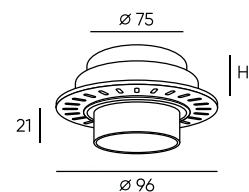

VIBI

Серия встраиваемых светильников «под шпатлевку» со сменной лампой. Изделие незаметно на потолке. Утопленный источник света обеспечивает высокий уровень зрительного комфорта и исключает слепящий эффект. Переход между корпусом светильника и потолком абсолютно незаметен за счет технологии скрытого монтажа. Легкая система замены лампы. Вы можете в любое время извлечь лампу и зафиксировать ее обратно, не повредив при этом чистовую отделку. Светильники из полимера используются только со светодиодными источниками света. Лампа в комплект не входит. Для данной серии рекомендуем ультратонкие модули SLIM LED в качестве источника света, монтажная глубина всего 45 мм.

DK3055-BK

Артикул	Н монтажная глубина с модулем SLIM LED	Н монтажная глубина с лампой GU5.3
DK3055-WH	45 мм	70 мм
DK3055-BK	45 мм	70 мм
DK3056-WH	45 мм	70 мм
DK3057-WH	45 мм	70 мм

DEEP SPACE

Серия встраиваемых светильников «под шпатлевку» со встроенными светодиодами для акцентного освещения. Имеют высокий индекс цветопередачи (CRI>90) для точной передачи цветовых оттенков. Переход между корпусом светильника и потолком абсолютно незаметен за счет технологии скрытого монтажа. Утопленный источник света обеспечивает высокий уровень зрительного комфорта и исключает слепящий эффект. Съёмный блок светильника позволяет защитить плафон от загрязнений и повреждений при монтаже.

DK2530-WB

DK2531-WB

DK2532-WB

Артикул	Мощность	Цветовая температура	Световой поток	L (длина)	Цвет
DK2530-WB	6 W	4000 K	360 Лм	69 мм	черный
DK2531-WB	10 W	4000 K	670 Лм	126 мм	черный
DK2532-WB	20 W	4000 K	1400 Лм	240 мм	черный