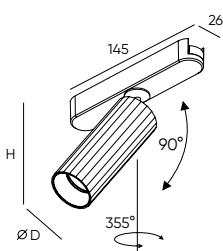

AIR SPOT

Серия поворотных магнитных трековых светильников для акцентного освещения. Плафон выполнен в форме ребристого цилиндра, за счет чего создается игра теней на поверхности светильника, придавая ему объемность и декоративность. В серии в большинстве артикулов использованы светодиоды OSRAM с самым высоким индексом цветопередачи CRI>95. Простая и надежная установка на трек при помощи магнитов и механических защелок. В серии представлены модели с возможностью изменения яркости и цветовой температуры в диапазоне 2700 – 6500К. Дистанционное управление данными моделями возможно при помощи голоса, приложения, панели и пульта.

ТРЕКОВАЯ СИСТЕМА AIR

Артикул	Мощность	CRI	Цветовая температура	D (диаметр)	H (высота)	Световой поток
DK5310-BK	7 W	>95	3000 K	40 мм	147 мм	446 Лм
DK5311-BK	12 W	>95	3000 K	50 мм	160 мм	741 Лм
DK5313-BK	2 W	>90	3000 K	26 мм	495 мм	120 Лм
DK5340-BK	7 W	>95	4000 K	40 мм	147 мм	446 Лм
DK5341-BK	12 W	>95	4000 K	50 мм	160 мм	741 Лм
DK5343-BK	2 W	>90	4000 K	26 мм	495 мм	120 Лм
Управляемые модели						
DK5370-BK	7 W	>95	2700-6500 K	40 мм	147 мм	446 Лм
DK5371-BK	12 W	>95	2700-6500 K	50 мм	160 мм	741 Лм