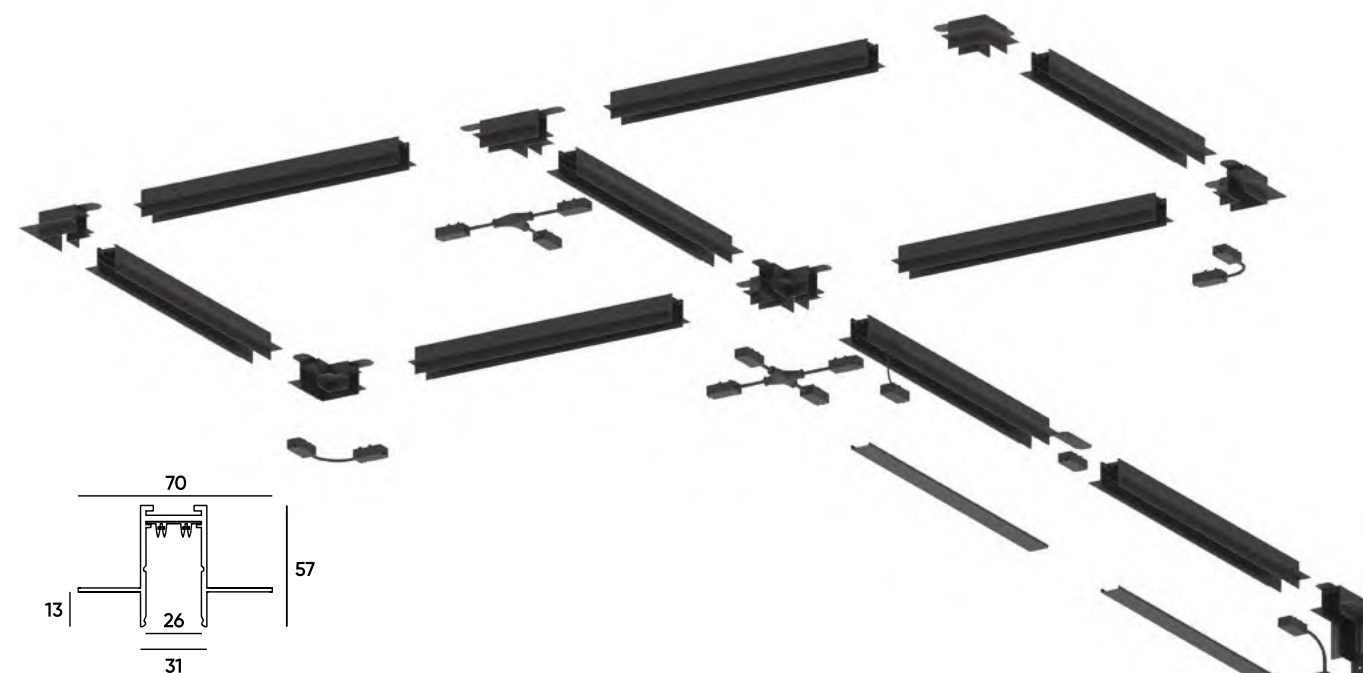

Схема сборки трековой системы SMART HIDE

Подвод питания

- TR2100-BK
- TR2100-WH

Для подключения питания к трековой системе. Устанавливается в любом месте трека. Длина кабеля 330 мм.

Прямой электрический/механический соединитель

- TR2101-BK
- TR2101-WH

Устанавливается на стыке треков, служит для передачи электричества между отрезками трека. Соединительная пластина входит в комплект.

Гибкий электрический соединитель

- TR2103-BK
- TR2103-WH

Применяется для передачи электричества между треками в угловых соединениях. Используется совместно с механическими угловыми соединителями TR2112 и TR2118.

T-образный электрический соединитель

- TR2115-BK
- TR2115-WH

Предназначен для передачи электричества в местах T-образного соединения треков. Используется совместно с механическим соединителем TR2113.

X-образный электрический соединитель

- TR2116-BK
- TR2116-WH

Предназначен для передачи электричества в местах X-образного соединения треков. Используется совместно с механическим соединителем TR2114.

Декоративный экран

- TR2010-BK 1 м
- TR2010-WH 1 м

Устанавливается в места трека, не занятые светильниками. Придает дополнительную эстетику внешнему виду системы. Может быть разрезан на отрезки произвольной длины.

Комплект торцевых заглушек

- TR2107-BK 2 шт.
- TR2107-WH 2 шт.

Необходим в случае разделения целого трека на несколько отдельно устанавливаемых частей.