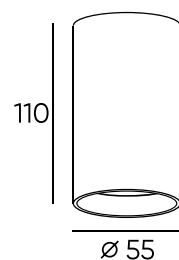

IKAST

Серия светильников под сменную лампу в форме цилиндра. Модели выполнены в минималистичном дизайне. Крепление со скрытыми винтами обеспечивает аккуратный внешний вид.

DK2008-BK