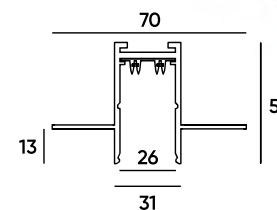

Схема сборки трековой системы SMART HIDE

Подвод питания

- TR2100-BK
- TR2100-WH

Для подключения питания к трековой системе. Устанавливается в любом месте трека. Длина кабеля 330 мм.

Прямой электрический/механический соединитель

- TR2101-BK
- TR2101-WH

Устанавливается на стыке треков, служит для передачи электричества между отрезками трека. Соединительная пластина входит в комплект.

Гибкий электрический соединитель

- TR2103-BK
- TR2103-WH

Применяется для передачи электричества между треками в угловых соединениях. Используется совместно с механическими угловыми соединителями TR2112 и TR2118.

T-образный электрический соединитель

- TR2115-BK
- TR2115-WH

Предназначен для передачи электричества в местах T-образного соединения треков. Используется совместно с механическим соединителем TR2113.

X-образный электрический соединитель

- TR2116-BK
- TR2116-WH

Предназначен для передачи электричества в местах X-образного соединения треков. Используется совместно с механическим соединителем TR2114.

Декоративный экран

- TR2010-BK 1 м
- TR2010-WH 1 м

Устанавливается в места трека, не занятые светильниками. Придает дополнительную эстетику внешнему виду системы. Может быть разрезан на отрезки произвольной длины.

Комплект торцевых заглушек

- TR2107-BK 2 шт.
- TR2107-WH 2 шт.

Необходим в случае разделения целого трека на несколько отдельно устанавливаемых частей.