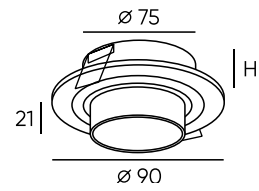

Артикул	Н монтажная глубина с модулем SLIM LED	Н монтажная глубина с лампой GU5.3
DK3120-WH	30 мм	59 мм
DK3121-WH	30 мм	59 мм
DK3122-WH	30 мм	59 мм

KARUP

Серия встраиваемых светильников под сменную лампу из термостойкого полимера. Отличительная особенность серии – утонченная рамка, подчеркивающая минималистичный стиль модели. Утопленный источник света обеспечивает высокий уровень зрительного комфорта и исключает слепящий эффект. Модель универсальна в своем применении. Светильники из полимера используются только со светодиодными источниками света. Лампа в комплект не входит. Для данной серии рекомендуем ультратонкие модули SLIM LED в качестве источника света, монтажная глубина 75 мм.