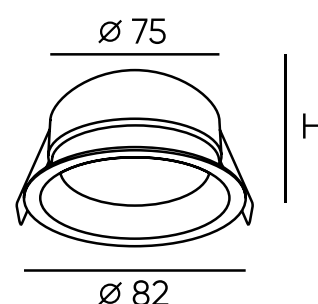

DK3103-BK   DK3103-WH

Артикул	Цвет	Н монтажная глубина с модулем SLIM LED	Н монтажная глубина с лампой GU5.3
DK3103-WH	белый	50 мм	85 мм
DK3103-BK	черный	50 мм	85 мм