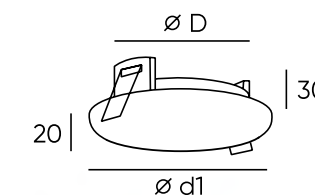

ORS

Серия неповоротных светильников с выпуклым акриловым плафоном. Благодаря форме плафона модели обладают широким углом рассеивания света. Акриловый плафон позволяет равномерно рассеивать свет по всей поверхности светильника. Оптимально подходят для невысоких потолков, так как монтажная глубина светильника составляет всего 3 см. Идеальный вариант для основного освещения: кухня, гостиная, прихожая, детская. Модели серии оснащены регулируемыми креплениями. Благодаря этому, они подходят к широкому диапазону монтажных отверстий.

DK4600-WW