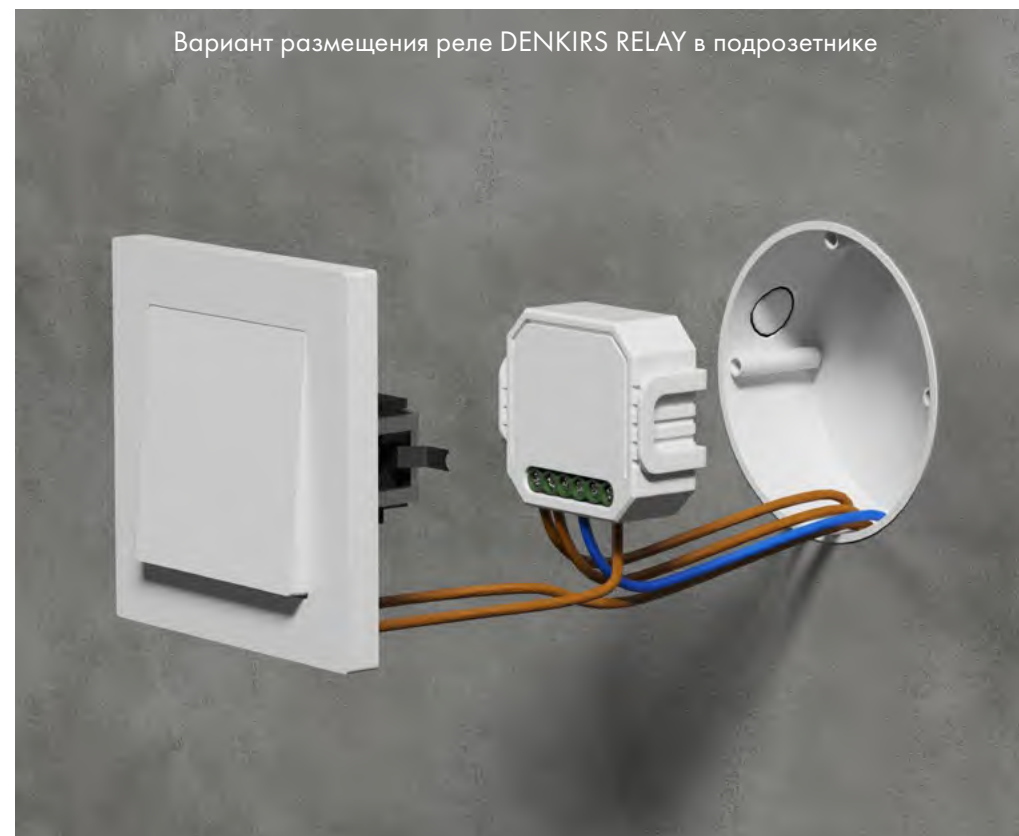

RELAY

Умные Wi-Fi реле предоставляют возможность управлять освещением при помощи мобильного устройства через приложение Smart Life, а также при помощи голосовых помощников, таких как Яндекс.Алиса. Помимо этого имеется возможность создавать и использовать сценарии автоматизации. Например, включение и выключение устройств в определенное время суток или в определенные дни недели. Также реле позволяет задействовать любые светильники в создании комплексных световых сценариев совместно с трековой системой DENKIRS SMART.

УПРАВЛЕНИЕ ОСВЕЩЕНИЕМ

Вариант размещения реле DENKIRS RELAY в подрозетнике