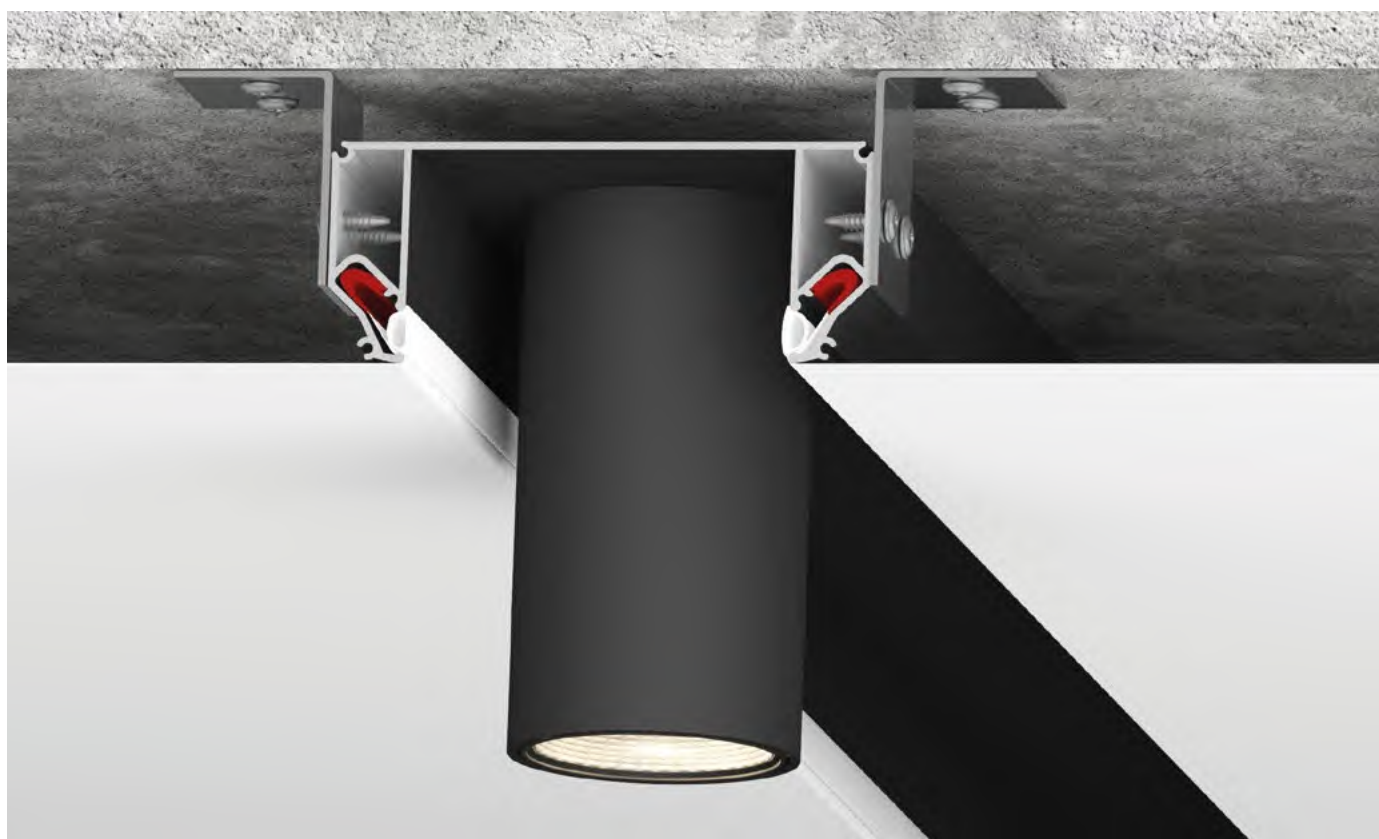

Профиль для создания декоративных ниш в натяжном потолке из ПВХ-пленки. Позволяет визуально зонировать пространство помещения, а также разместить в нем широкий спектр моделей накладных потолочных светильников. Подходящие модели отмечены соответствующим знаком.

DK5850-WH

Наименование	Артикул	Цвет
алюминиевый профиль	DK5850-BK	черный
	DK5850-WH	белый
угловое соединение 90 гр	DK5851-BK	черный
	DK5851-WH	белый
уголок регулируемый для закладных профилей	TR3045-AL	
торцевые заглушки	DK5852-BK	черный
	DK5852-WH	белый