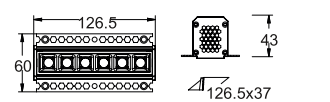

DK2530-WB

DK2531-WB

DK2532-WB

Артикул	Мощность	Цветовая температура	Световой поток	L (длина)	Цвет
DK2530-WB	6 W	4000 K	360 Лм	69 мм	черный
DK2531-WB	10 W	4000 K	670 Лм	126 мм	черный
DK2532-WB	20 W	4000 K	1400 Лм	240 мм	черный