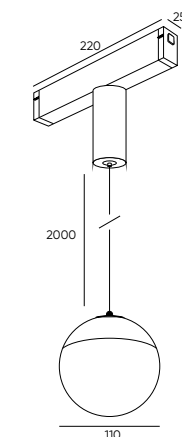

ТРЕКОВАЯ СИСТЕМА SMART

DK8050-BK

DK8051-BK

DK8055-BK

DK8052-BK

DK8056-BK

Артикул	Мощность	Цвет корпуса	Световой поток	D (диаметр)	угол рассеивания
DK8050-BK	5 W	белый акрил	450 Лм	100 мм	320°
DK8051-BK	5 W	белый акрил	450 Лм	130 мм	320°
DK8052-BK	5 W	белый акрил	450 Лм	130 мм	320°
DK8055-BK	12 W	белый акрил/черный	950 Лм	110 мм	120°
DK8056-BK	12 W	белый акрил/черный	950 Лм	110 мм	120°