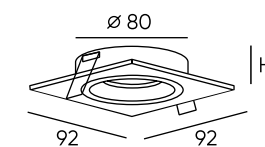

HALO

Серия неповоротных встраиваемых светильников под сменную лампу с декоративной акриловой вставкой в виде кольца на корпусе. В процессе работы кольцо подсвечивается лампой, мягко пропуская свет. Это добавляет декоративности и воздушности всем моделям серии. Лампа в комплект не входит. Для данной серии рекомендуем ультратонкие модули SLIM LED в качестве источника света, монтажная глубина всего 55 мм. Совместимы с антибликовой решеткой NET DK1500-BK.