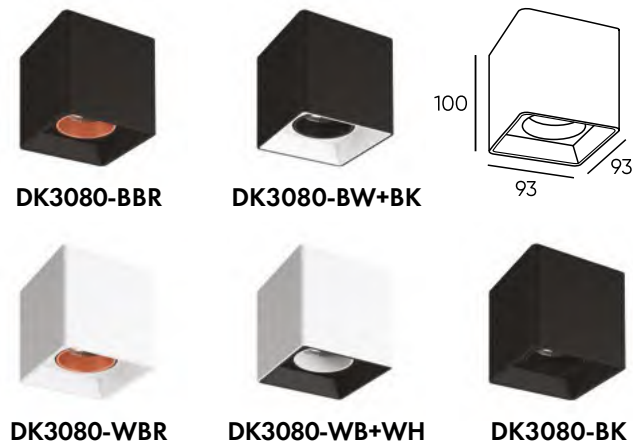

Серия накладных поворотных светильников под сменную лампу из термостойкого полимера. Отличительная особенность серии - рельефный рефлектор, в углублении которого располагается сменная светодиодная лампа. Благодаря этому существенно снижается слепящий эффект. Светильники из полимера используются только со светодиодными источниками света. Лампа в комплект не входит. В данной серии также представлены встраиваемые точечные светильники.

НАКЛАДНЫЕ ТОЧЕЧНЫЕ СВЕТИЛЬНИКИ

DK3080-WH