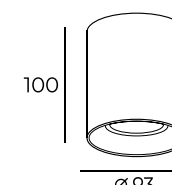

NEAT

Серия миниатюрных накладных светильников из термополимера под сменную светодиодную лампу. Углубленное расположение лампы способствует зрительному комфорту, а скрытая система крепления плафона к потолку позволяет обойтись без видимых винтов на корпусе. Корпус светильника легкий и прочный. Изделия предназначены для акцентного освещения. Светильники из полимера используются только со светодиодными источниками света. Лампа в комплект не входит.

НАКЛАДНЫЕ ТОЧЕЧНЫЕ СВЕТИЛЬНИКИ

Артикул	Цвет
DK3110-BK	черный
DK3110-WH	белый

SORO

Серия накладных поворотных светильников из термостойкого полимера. Углубленное расположение источника света способствует зрительному комфорту. Модель имеет оригинальную систему крепления, за счет которой светильник легко монтируется на потолок без видимых винтов. Корпус светильника легкий и прочный. Изделия предназначены для акцентного освещения. Светильники из полимера используются только со светодиодными источниками света. Лампа в комплект не входит.

DK3030-WH

Артикул	Цвет	Артикул	Цвет
DK3030-WH	белый	DK3035-WH	белый
DK3030-BK	черный	DK3035-BK	черный
DK3030-WB	белый/черный	DK3035-WB	белый/черный
DK3040-WH	белый	DK3036-WH	белый
DK3040-BK	черный	DK3036-BK	черный