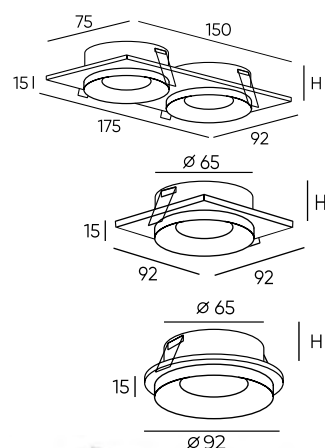

LEMVIK

Серия неповоротных светильников под сменную лампу в минималистичном дизайне с контрастным оформлением деталей корпуса в два или три цвета. Модель выполнена из алюминия методом литья под давлением и окрашена качественной порошковой краской. Лампа в комплект не входит. Для данной серии рекомендуем ультратонкие модули SLIM LED в качестве источника света, монтажная глубина всего 35 мм. Совместимы с антибликовой решеткой NET DK1500-BK.

ВСТРАИВАЕМЫЕ ТОЧЕЧНЫЕ СВЕТИЛЬНИКИ

Артикул	цвет	H монтажная глубина с модулем SLIM LED	H монтажная глубина с лампой GU10
DK2400-BK	черный	35 мм	67 мм
DK2401-BK	черный	35 мм	67 мм
DK2402-BK	черный	35 мм	67 мм
DK2402-GD	черный/золото	35 мм	67 мм
DK2422-BK	черный	35 мм	67 мм
DK2422-GD	черный/золото	35 мм	67 мм

RANDERS

Серия неповоротных светильников под сменную лампу с углубленным размещением источника света. Благодаря этому модель имеет антистатический эффект. Изделие изготовлено из алюминия методом литья под давлением и окрашено качественной порошковой краской. Лампа в комплект не входит. Для данной серии рекомендуем ультратонкие модули SLIM LED в качестве источника света, монтажная глубина всего 55 мм.