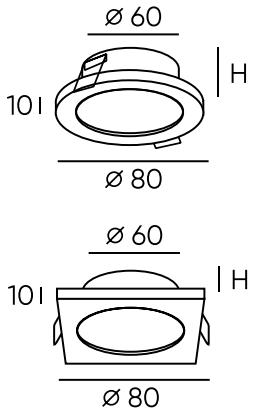

RIBE

Серия встраиваемых влагозащищенных светильников с акриловым светорассеивателем под сменную лампу. Отличительная особенность серии – наличие акрилового кольца на корпусе светильника. Оно мягко пропускает свет, добавляя декоративности и воздушности всем моделям линейки. Благодаря матовому светорассеивателю светильник обладает широким углом излучения света. Это идеальный вариант для создания основного освещения в интерьере. Идеально для влажных помещений. В данной серии также представлены трековые и накладные светильники. Лампа в комплект не входит. Для данной серии рекомендуем ультратонкие модули SLIM LED в качестве источника света, монтажная глубина всего 30 мм.

ВЛАГОЗАЩИЩЕННЫЕ ТОЧЕЧНЫЕ СВЕТИЛЬНИКИ

Артикул	Цвет	Н монтажная глубина с модулем SLIM LED	Н монтажная глубина с лампой GU10
DK2404-BK	черный	30 мм	62 мм
DK2404-WH	белый	30 мм	62 мм

ENKEL

Серия встраиваемых влагостойких светильников в минималистичном дизайне. Светильники имеют матированный светорассеиватель большой площади, обеспечивающий максимальное рассеивание света в пространстве. Выполнены из качественного алюминия со стеклом. Оснащены силиконовой прокладкой, обеспечивающей дополнительную защиту от влаги. Модель универсальна в своем применении. Идеально подходит для влажных помещений. Лампа в комплект не входит. Для данной серии рекомендуем ультратонкие модули SLIM LED в качестве источника света, монтажная глубина всего 40 мм.

DK3012-WH

Артикул	Цвет	Н монтажная глубина с модулем SLIM LED	Н монтажная глубина с лампой GU10
DK3012-WH	белый	40 мм	70 мм
DK3012-BK	черный	40 мм	70 мм
DK3012-AL	алюминий	40 мм	70 мм
DK3013-AL	алюминий	40 мм	70 мм
DK3014-WH	белый	40 мм	70 мм
DK3015-BK	черный	40 мм	70 мм