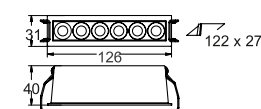

SPACE

Серия встраиваемых светильников со встроенными светодиодами для акцентного освещения. Имеют высокий индекс цветопередачи (CRI>90) для точной передачи цветовых оттенков. Утопленный источник света обеспечивает высокий уровень зрительного комфорта и исключает слепящий эффект.

ВСТРАИВАЕМЫЕ ТОЧЕЧНЫЕ СВЕТИЛЬНИКИ

DK2510-WB

DK2514-WB

DK2515-WB

SPACE TUBE

Серия встраиваемых поворотных светильников со встроенными светодиодами для акцентного освещения. Плафон имеет форму узкой длинной трубки, выполненной в дизайне биколор. Утопленный источник света обеспечивает высокий уровень зрительного комфорта и исключает слепящий эффект. Высокий индекс цветопередачи (CRI>90) для точной передачи цветовых оттенков.

Артикул	Мощность	Цветовая температура	Световой поток	L (длина)	Цвет
DK2510-WB	8 W	4000 K	500 Лм	65 мм	белый/черный
DK2514-WB	10 W	4000 K	670 Лм	126 мм	белый/черный
DK2515-WB	20 W	4000 K	1400 Лм	240 мм	белый/черный

Артикул	Мощность	Цветовая температура	Световой поток	L (длина)	Цвет
DK2517-WB	8 W	4000 K	350 Лм	138 мм	белый/черный
DK2518-WB	2*8 W	4000 K	720 Лм	138 мм	белый/черный