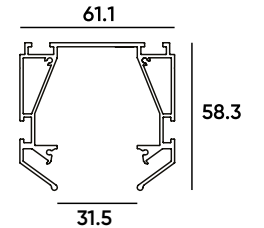

Декоративный экран

TR2010-BK

Декоративный экран, закрывающий токопроводящие жилы. Длина 1м.

SMART PROFI

Алюминиевый профиль с креплением полотна типа «Гарпун». Предназначен для интеграции трековой системы SMART в натяжные потолки из ПВХ-пленки. Служит основанием для установки трека серии SMART BASE, выступая в роли удерживающего элемента для полотна натяжного потолка. Необходимо отдельное приобретение трека и сопутствующих комплектующих серии DENKIRS BASE.