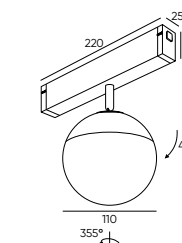

ТРЕКОВАЯ СИСТЕМА SMART

DK8050-BK

DK8051-BK

DK8055-BK

DK8052-BK

DK8056-BK

Артикул	Мощность	Цвет корпуса	Световой поток	D (диаметр)	угол рассеивания
DK8050-BK	5 W	белый акрил	450 Лм	100 мм	320°
DK8051-BK	5 W	белый акрил	450 Лм	130 мм	320°
DK8052-BK	5 W	белый акрил	450 Лм	130 мм	320°
DK8055-BK	12 W	белый акрил/черный	950 Лм	110 мм	120°
DK8056-BK	12 W	белый акрил/черный	950 Лм	110 мм	120°