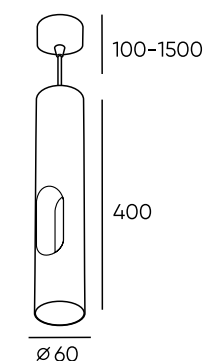

Артикул	Цвет
DK4045-BK	черный
DK4045-WH	белый