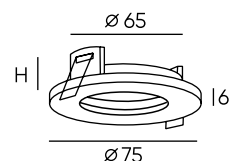

VOENS

Серия компактных точечных светильников, выполненных в ультраминималистичном дизайне. Корпус светильника выполнен из алюминия методом литья под давлением и окрашен качественной порошковой краской. Лампа в комплект не входит. Для данной серии рекомендуем ультратонкие модули SLIM LED в качестве источника света, монтажная глубина всего 30 мм.

ВСТРАИВАЕМЫЕ ТОЧЕЧНЫЕ СВЕТИЛЬНИКИ

DK2030-BK