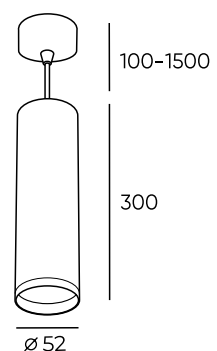

TUBE

Серия подвесных светильников под сменную лампу, выполненная в классической форме цилиндра с минимумом деталей. В качестве источника света используется сменная светодиодная лампа (в комплект не входит). Фиксация лампы в корпусе плафона осуществляется при помощи декоративного кольца, дополняющего лаконичный дизайн изделия. Утопленный источник света обеспечивает высокий уровень зрительного комфорта и исключает слепящий эффект. Идеален для прикроватной зоны или подсветки отдельных предметов интерьера. Такие подвесы гармонично смотрятся как поодиночке, так и в композициях – в гостиной, в столовой или барной зонах. При размещении данной модели светильников в композициях интересным решением является расположение светильников на разных уровнях длины троса. Длина троса регулируется в диапазоне от 100 мм до 1 500 мм. В данной серии также представлены трековые и накладные светильники.

Артикул	Цвет
DK4050-WH	белый
DK4050-BK	черный
DK4050-BG	матовое золото

AERO

Серия подвесных светильников под сменную лампу в японском стиле. Утопленный источник света обеспечивает высокий уровень зрительного комфорта и исключает слепящий эффект. Декоративный вырез, через который проходит мягкий и рассеянный свет, придает легкости всей композиции. Идеален для прикроватной зоны или подсветки отдельных предметов интерьера. Такие подвесы гармонично смотрятся как поодиночке, так и в композициях – в гостиной, в столовой или барной зонах. При размещении данной модели светильников в композициях интересным решением является расположение светильников на разных уровнях длины троса. Длина троса регулируется в диапазоне от 100 мм до 1 500 мм.

Артикул	Цвет
DK4045-BK	черный
DK4045-WH	белый