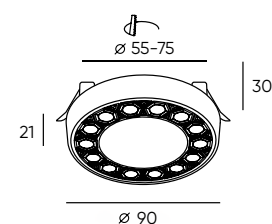

TAB

Серия накладных потолочных светильников с переключателем цветовой температуры на корпусе для основного освещения. Может применяться как в коммерческих помещениях, так и в жилых. Переключатель позволяет установить один из трех режимов цветовой температуры — 3000К, 4000К, 6500К. Толщина светильника составляет всего 40 мм. Ширина алюминиевой рамки всего 1,6 мм. Рассеиватель изготовлен из матового акрила. Светильники данной серии имеют очень легкую систему установки.

Артикул	Мощность	Цветовая температура	Световой поток	Цвет	D (диаметр)
DK2850-WH	24 W	3000/4000/6500 K	2160 Лм	белый	160 мм
DK2850-BK	24 W	3000/4000/6500 K	2160 Лм	черный	160 мм
DK2851-WH	36 W	3000/4000/6500 K	3240 Лм	белый	212 мм
DK2851-BK	36 W	3000/4000/6500 K	3240 Лм	черный	212 мм

DUAL

Серия накладных и встраиваемых потолочных светильников для основного освещения. Имеют легкую систему установки и 2 зоны освещения с 3 режимами:

- центральная область из матового акрила;
- радиальная область со светодиодами в "сотках".

Конструкция линзы в форме шестиугольника с антибликовым покрытием. Оснащены пошаговым блоком управления, меняющим режимы освещения (центральная/радиальная/центральная+радиальная) при помощи обычного выключателя. Смена режимов осуществляется за счет поэтапного включения и выключения светильника.

Артикул	Мощность	Цветовая температура	Световой поток	Цвет	D (диаметр)	Способ монтажа
DK2440-WB	5+5 W	4000 K	720 Лм	белый/черный	90 мм	встраиваемый
DK2441-WB	9+9 W	4000 K	1440 Лм	белый/черный	120 мм	встраиваемый
DK2840-WB	12+12 W	4000 K	1920 Лм	белый/черный	165 мм	накладной
DK2841-WB	18+18 W	4000 K	2880 Лм	белый/черный	212 мм	накладной