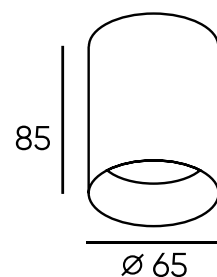

NEAT

Серия миниатюрных накладных светильников из термополимера под сменную светодиодную лампу. Углубленное расположение лампы способствует зрительному комфорту, а скрытая система крепления плафона к потолку позволяет обойтись без видимых винтов на корпусе. Корпус светильника легкий и прочный. Изделия предназначены для акцентного освещения. Светильники из полимера используются только со светодиодными источниками света. Лампа в комплект не входит.

НАКЛАДНЫЕ ТОЧЕЧНЫЕ СВЕТИЛЬНИКИ

Артикул	Цвет
DK3110-BK	черный
DK3110-WH	белый

SORO

Серия накладных поворотных светильников из термостойкого полимера. Углубленное расположение источника света способствует зрительному комфорту. Модель имеет оригинальную систему крепления, за счет которой светильник легко монтируется на потолок без видимых винтов. Корпус светильника легкий и прочный. Изделия предназначены для акцентного освещения. Светильники из полимера используются только со светодиодными источниками света. Лампа в комплект не входит.

Артикул	Цвет	Артикул	Цвет
DK3030-WH	белый	DK3035-WH	белый
DK3030-BK	черный	DK3035-BK	черный
DK3030-WB	белый/черный	DK3035-WB	белый/черный
DK3040-WH	белый	DK3036-WH	белый
DK3040-BK	черный	DK3036-BK	черный