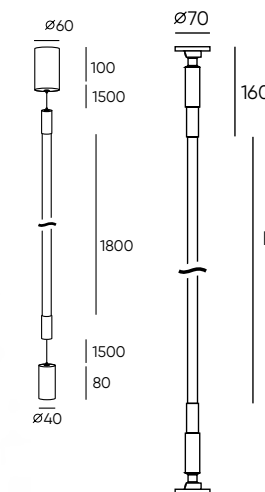

THIN

Серия накладных потолочных светильников с переключателем цветовой температуры на корпусе для основного освещения. Переключатель позволяет установить один из трех режимов цветовой температуры - 3000К, 4000К, 6500К. Толщина светильника составляет всего 25 мм. Рассеиватель изготовлен из матового акрила.

Артикул	Мощность	D диаметр	Световой поток	Цветовая температура	Цвет
DK6520-WH	18 W	220 мм	1620 Лм	3000/4000/6500 К	белый
DK6520-BK	18 W	220 мм	1620 Лм	3000/4000/6500 К	черный
DK6524-WH	50 W	600 мм	4500 Лм	3000/4000/6500 К	белый
DK6524-BK	50 W	600 мм	4500 Лм	3000/4000/6500 К	черный

FLEX

Серия декоративных светильников, выполненных в виде гибкого светящегося троса в нейлоновой оплетке. Ключевая особенность — крепления-натяжители, позволяющие создавать в интерьере световые композиции в виде светящихся линий. В качестве источника света выступает светодиодная лента 24V. Подключение осуществляется через трансформатор, как в светодиодных лентах. Светильники данной серии могут диммироваться при помощи ШИМ диммеров для светодиодных лент.

DK7511-BK

Артикул	Мощность	Угол излучения	L (длина)
DK7502-BK	35 W	360°	2000 мм
DK7503-BK	52 W	360°	3000 мм
DK7505-BK	86 W	360°	5000 мм
DK7506-BK	31 W	360°	1800 мм