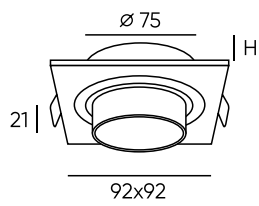

Артикул	Н монтажная глубина с модулем SLIM LED	Н монтажная глубина с лампой GU5.3
DK3120-WH	30 мм	59 мм
DK3121-WH	30 мм	59 мм
DK3122-WH	30 мм	59 мм

KARUP

Серия встраиваемых светильников под сменную лампу из термостойкого полимера. Отличительная особенность серии – утонченная рамка, подчеркивающая минималистичный стиль модели. Утопленный источник света обеспечивает высокий уровень зрительного комфорта и исключает слепящий эффект. Модель универсальна в своем применении. Светильники из полимера используются только со светодиодными источниками света. Лампа в комплект не входит. Для данной серии рекомендуем ультратонкие модули SLIM LED в качестве источника света, монтажная глубина 75 мм.