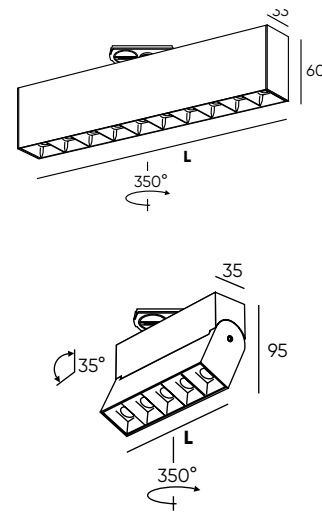

SOLID EDDER

Серия однофазных поворотных трековых светильников для акцентного освещения. Светодиоды с индексом цветопередачи CRI>90. Удобный и надежный монтаж в трек DENKIRS SOLID. Отражатель из черного глянцевого пластика увеличивает светоотдачу. Утопленные светодиоды исключают блики. Корпус светильника поворачивается вокруг своей оси на 355° что позволяет быстро менять направление светового луча. Угол излучения составляет 30°.

ТРЕКОВАЯ СИСТЕМА SOLID

DK6436-BK
DK6446-BK

DK6636-BK
DK6646-BK

DK6434-BK
DK6444-BK

DK6634-BK
DK6644-BK

Артикул	Мощность	Световой поток	Цвет	Цветовая температура	L (длина)
DK6446-BK	10 W	780 Лм	черный	4000 К	136 мм
DK6646-BK	20 W	1560 Лм	черный	4000 К	271 мм
DK6436-BK	10 W	780 Лм	черный	3000 К	136 мм
DK6636-BK	20 W	1560 Лм	черный	3000 К	271 мм
DK6444-BK	20 W	1560 Лм	черный	4000 К	273 мм
DK6644-BK	40 W	3120 Лм	черный	4000 К	538 мм
DK6434-BK	20 W	1560 Лм	черный	3000 К	273 мм
DK6634-BK	40 W	3120 Лм	черный	3000 К	538 мм

SOLID OMRA

Серия трековых светильников для акцентного освещения. Дизайн серии выполнен в форме сферы. Удобный и надежный монтаж в трек DENKIRS SOLID. Поверхность имеет матовую, шероховатую фактуру. Модели серии оснащены миниатюрным коннектором, дополнительно подчеркивающим минималистичный дизайн. В качестве источника света используется сменная светодиодная лампа (в комплект не входит).