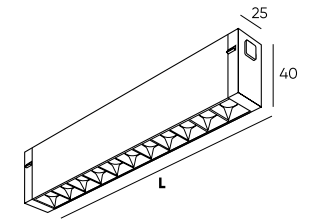

SMART GRILL

Серия умных трековых светильников для акцентного освещения с узким углом излучения 24°. Светодиоды OSRAM с высоким индексом цветопередачи CRI>90. Рефлектор из черного глянцевого пластика увеличивает светоотдачу. Утопленные светодиоды исключают блики. Изменяемые яркость и цветовая температура 3000 – 6000К. Дистанционное управление при помощи голоса, приложения, панели и пульта.

ТРЕКОВАЯ СИСТЕМА SMART

DK8002-BK

Артикул	Мощность	Цвет корпуса	Световой поток	L (длина)
DK8001-BK	9 W	черный	800 Лм	220 мм
DK8001-WH	9 W	белый	800 Лм	220 мм
DK8001-WB	9 W	белый + черный	800 Лм	220 мм
DK8002-BK	18 W	черный	1600 Лм	406 мм
DK8002-WH	18 W	белый	1600 Лм	406 мм
DK8002-WB	18 W	белый + черный	1600 Лм	406 мм
DK8006-BK	9 W	черный	800 Лм	200 мм
DK8006-WH	9 W	белый	800 Лм	200 мм
DK8006-WB	9 W	белый + черный	800 Лм	200 мм
DK8030-BK	12W	черный	1070 Лм	110 мм