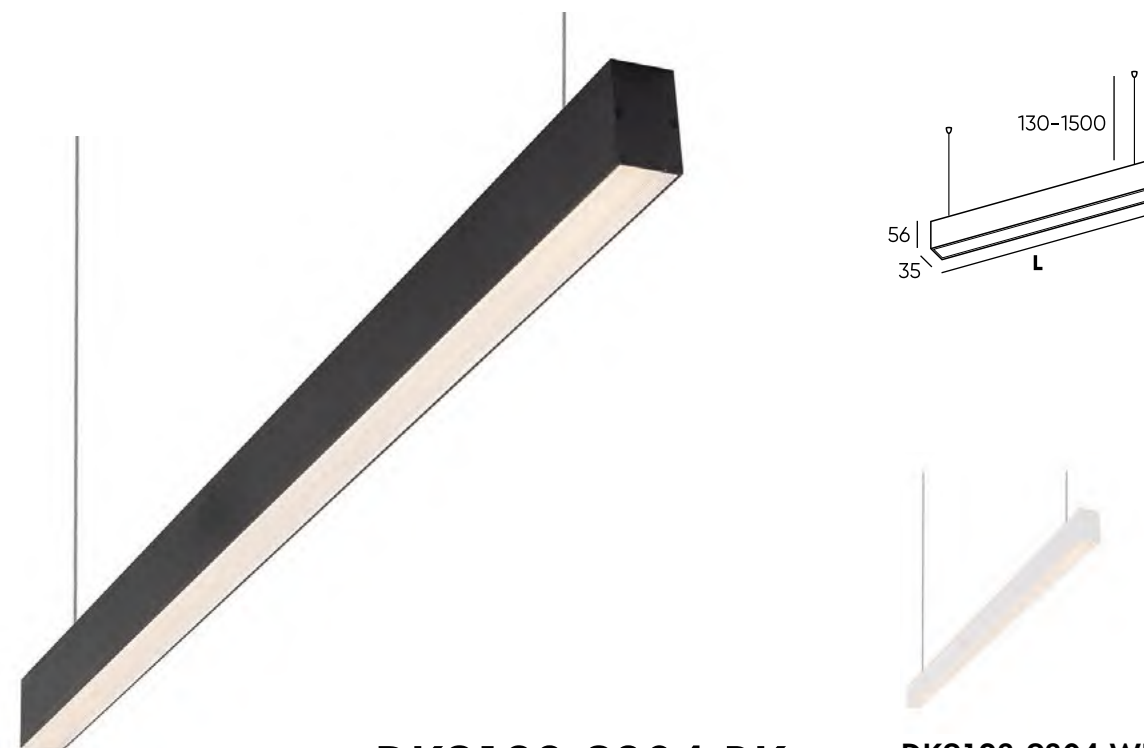

DK4045-BK

DK4045-WH

Артикул	Цвет
DK4045-BK	черный
DK4045-WH	белый

HALS

Серия линейных светильников с рассеивателем из призматического поликарбоната с великолепными светопропускными показателями. При этом призматический рассеиватель скрывает диодную линейку так же хорошо, как и классический рассеиватель. Все модели серии имеют универсальный комплект креплений и могут быть установлены как подвесным, так и накладным способом. Благодаря крепежным элементам не требуется сверление корпуса. Данные модели предназначены для установки в помещениях с высокими и средней высоты потолками. Легко и незаметно вписываются в любой дизайн. Идеально подходят для офисов, торговых помещений и общественных зон. Ассортимент серии включает в себя большое количество вариантов длин от 1250 до 3000 мм.