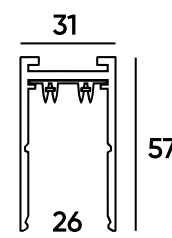

Схема сборки трековой системы SMART BASE