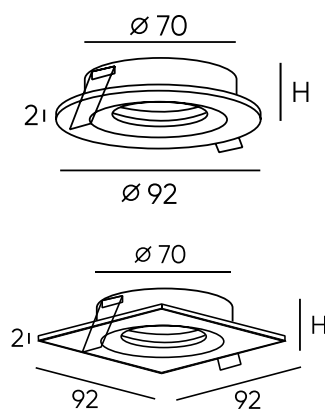

ROTO MINI

Серия компактных поворотных светильников под сменную лампу. Предназначены для акцентного освещения. Имеют лаконичный дизайн и регулировку направления света. Идеальны для прихожей, гостиной. Подходят для всех типов натяжных потолков. Простая система установки не требует высокой квалификации монтажника. Лампа в комплект не входит. Для данной серии рекомендуем ультратонкие модули SLIM LED в качестве источника света, монтажная глубина всего 35 мм. Совместимы с антибликовой решеткой NET DK1500-BK.

ВСТРАИВАЕМЫЕ ТОЧЕЧНЫЕ СВЕТИЛЬНИКИ

DK2037-BK   DK2037-WH   DK2038-BK   DK2038-WH

Артикул	цвет	Н монтажная глубина с модулем SLIM LED	Н монтажная глубина с лампой GU10
DK2037-BK	черный	35 мм	68 мм
DK2037-WH	белый	35 мм	68 мм
DK2038-BK	черный	35 мм	68 мм
DK2038-WH	белый	35 мм	68 мм

ROTO

Серия встраиваемых поворотных светильников под сменную лампу. Предназначены для акцентного освещения. Имеют лаконичный дизайн и продвинутую систему регулировки направления света, обеспечивающую наклон лампы в двух плоскостях. Подходят для всех типов натяжных потолков. Простая система установки не требует высокой квалификации монтажника. Лампа в комплект не входит. Для данной серии рекомендуем ультратонкие модули SLIM LED в качестве источника света, монтажная глубина всего 40 мм. Совместимы с антибликовой решеткой NET DK1500-BK.