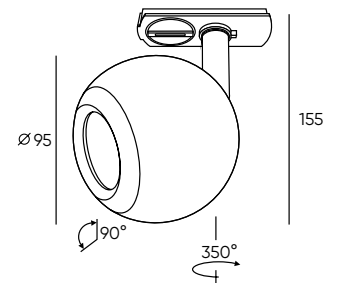

Артикул	Мощность	Тип цоколя	Цвет
DK6070-BK	15 W	GU10	черный
DK6070-WH	15 W	GU10	белый