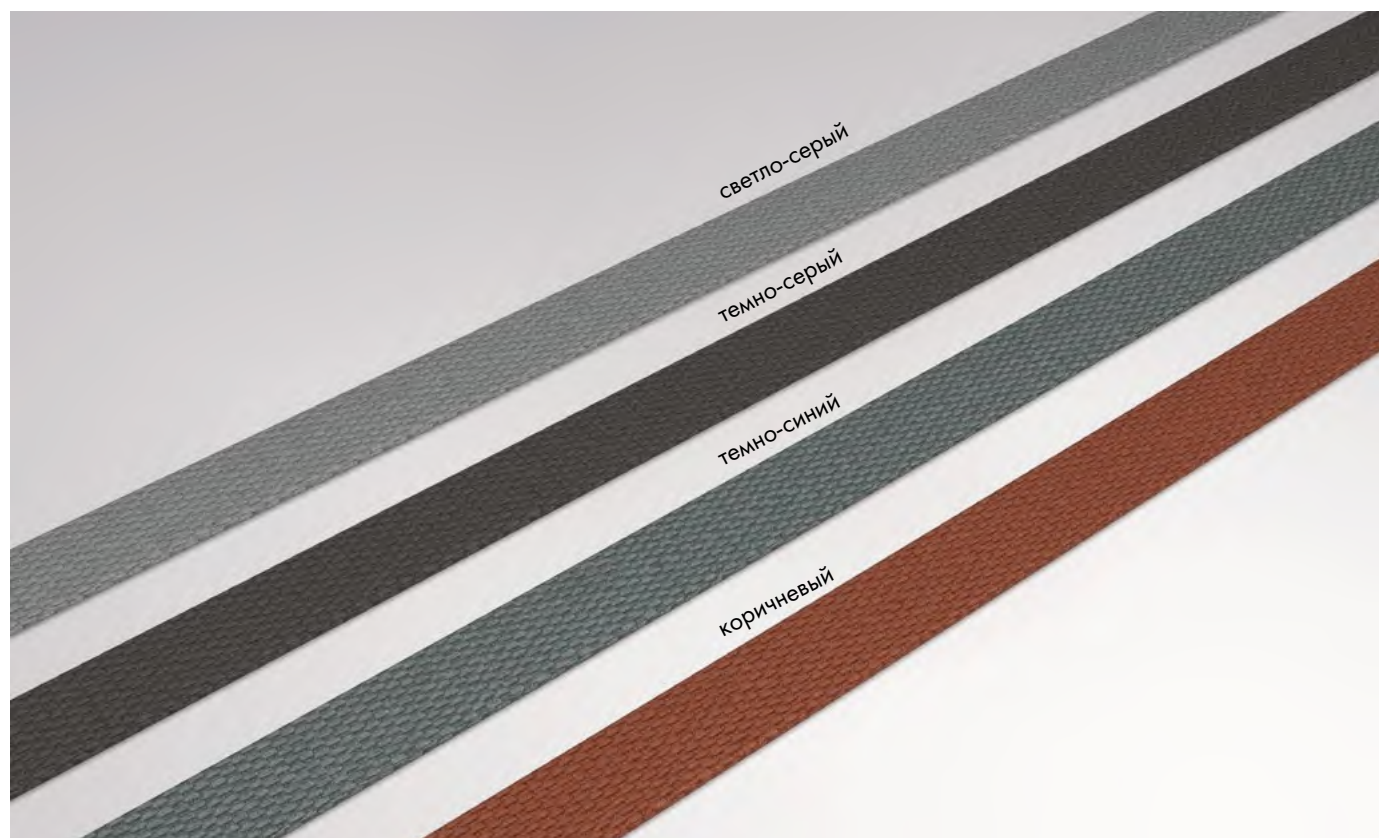

BELTY BASE

Серия, состоящая из гибкого трека-ремня от 5 до 20 м длиной в 4 цветовых вариантах, а также аксессуаров для подключения трека-ремня к питанию, монтажа системы на различных плоскостях, придания гибкому треку различных форм. Данная система устанавливается накладным способом.