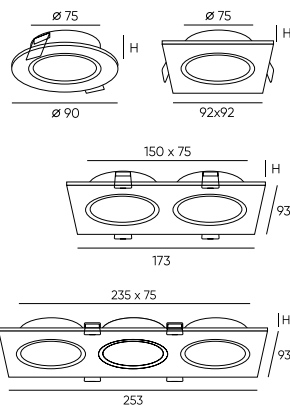

BILLUM

Серия встраиваемых поворотных светильников из термостойкого полимера под сменную лампу, выполненных в минималистичном дизайне. Модели с квадратной и прямоугольной рамкой имеют рельефную фактуру с имитацией браширования. Модели с круглой рамкой – гладкую фактуру. Светильники из полимера используются только со светодиодными источниками света. Лампа в комплект не входит. Для данной серии рекомендуем ультратонкие модули SLIM LED в качестве источника света, монтажная глубина всего 30 мм.

Рельефная фактура поверхности

Артикул	Цвет	Н монтажная глубина с модулем SLIM LED	Н монтажная глубина с лампой GU5.3
DK3020-WH	белый	30 мм	59 мм
DK3020-BK	черный	30 мм	59 мм
DK3020-CM	серый	30 мм	59 мм
DK3021-WH	белый	30 мм	59 мм
DK3021-BK	черный	30 мм	59 мм
DK3021-CM	серый	30 мм	59 мм
DK3022-WH	белый	30 мм	59 мм
DK3022-BK	черный	30 мм	59 мм
DK3022-CM	серый	30 мм	59 мм
DK3023-WH	белый	30 мм	59 мм

TISTED

Серия встраиваемых светильников под сменную лампу из термостойкого полимера. Отличительная особенность серии – съемное кольцо-фиксатор лампы, обеспечивающее простую замену источника света. Модель серии арт. DK3029-WH имеет возможность поворота лампы. Светильники из полимера используются только со светодиодными источниками света. Лампа в комплект не входит. Модели данной серии несовместимы с модулями SLIM LED.

Артикул	Цвет	Н монтажная глубина с лампой GU5.3
DK3028-WH	белый	50 мм
DK3029-WH	белый	50 мм

KIBEK