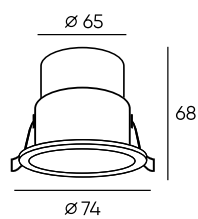

Серия неповоротных светильников с узким углом рассеивания света. Является оптимальным решением для акцентного освещения, а также идеальным вариантом для помещений с высоким потолком. Благодаря массивному алюминиевому радиатору и блоку питания, расположенному вне корпуса светильника, обеспечивается оптимальный температурный режим работы и, как следствие, повышенный срок службы изделия. Светильники оснащены светодиодами CREE.

DK4400