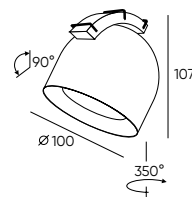

BELTY SPOT

Серия поворотных трековых светильников, включающая модели как для общего, так и для акцентного освещения. В серии использованы светодиоды OSRAM и CREE с высоким индексом цветопередачи CRI>90 и цветовой температурой 3000K и 4000K. Два варианта мощности: 7W и 12W.

Артикул	Мощность	Световой поток	Угол излучения	Цвет корпуса	Цветовая температура
DK5540-BK	12 W	1170 Лм	38°	черный	4000 K
DK5541-BK	12 W	1170 Лм	38°	черный	3000 K
DK5540-WH+BK	12 W	1250 Лм	38°	белый/черный	4000 K
DK5541-WH+BK	12 W	1250 Лм	38°	белый/черный	3000 K
DK5542-BK	12 W	890 Лм	120°	черный	4000 K
DK5543-BK	12 W	890 Лм	120°	черный	3000 K
DK5542-WH+BK	12 W	960 Лм	120°	белый/черный	4000 K
DK5543-WH+BK	12 W	960 Лм	120°	белый/черный	3000 K
DK5546-BK	7 W	380 Лм	30°	черный	4000 K
DK5547-BK	7 W	380 Лм	30°	черный	3000 K
DK5546-BW+BK	7 W	380 Лм	30°	белый/черный	4000 K
DK5547-BW+BK	7 W	380 Лм	30°	белый/черный	3000 K