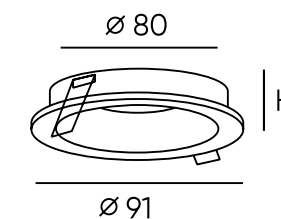

LEMVIK

Серия неповоротных светильников под сменную лампу в минималистичном дизайне с контрастным оформлением деталей корпуса в два или три цвета. Модель выполнена из алюминия методом литья под давлением и окрашена качественной порошковой краской. Лампа в комплект не входит. Для данной серии рекомендуем ультратонкие модули SLIM LED в качестве источника света, монтажная глубина всего 35 мм. Совместимы с антибликовой решеткой NET DK1500-BK.

ВСТРАИВАЕМЫЕ ТОЧЕЧНЫЕ СВЕТИЛЬНИКИ

Артикул	цвет	H монтажная глубина с модулем SLIM LED	H монтажная глубина с лампой GU10
DK2400-BK	черный	35 мм	67 мм
DK2401-BK	черный	35 мм	67 мм
DK2402-BK	черный	35 мм	67 мм
DK2402-GD	черный/золото	35 мм	67 мм
DK2422-BK	черный	35 мм	67 мм
DK2422-GD	черный/золото	35 мм	67 мм

RANDERS

Серия неповоротных светильников под сменную лампу с углубленным размещением источника света. Благодаря этому модель имеет антистатический эффект. Изделие изготовлено из алюминия методом литья под давлением и окрашено качественной порошковой краской. Лампа в комплект не входит. Для данной серии рекомендуем ультратонкие модули SLIM LED в качестве источника света, монтажная глубина всего 55 мм.

Артикул	H монтажная глубина с модулем SLIM LED	H монтажная глубина с лампой GU10
DK2026-WH	55 мм	80 мм

ORS