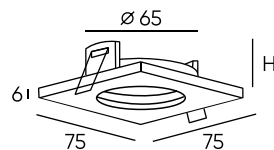

VOENS

Серия компактных точечных светильников, выполненных в ультраминималистичном дизайне. Корпус светильника выполнен из алюминия методом литья под давлением и окрашен качественной порошковой краской. Лампа в комплект не входит. Для данной серии рекомендуем ультратонкие модули SLIM LED в качестве источника света, монтажная глубина всего 30 мм.

ВСТРАИВАЕМЫЕ ТОЧЕЧНЫЕ СВЕТИЛЬНИКИ

DK2030-BK