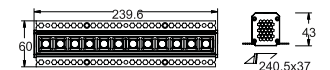

Артикул	Мощность	Цветовая температура	Световой поток	L (длина)	Цвет
DK2530-WB	6 W	4000 K	360 Лм	69 мм	черный
DK2531-WB	10 W	4000 K	670 Лм	126 мм	черный
DK2532-WB	20 W	4000 K	1400 Лм	240 мм	черный