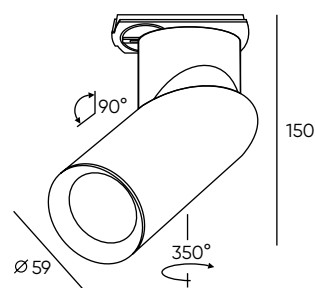

SOLID SLANT

Серия трековых светильников для акцентного освещения. Имеет форму поворотного шарнира в виде косо́го среза. Удобный и надежный монтаж в трек DENKIRS SOLID. Основание светильника вращается на 355° вокруг своей оси. Регулировка угла наклона до 90°. Свет можно направить вертикально вниз, параллельно плоскости потолка или под нужным углом. Модели оснащены миниатюрным коннектором, дополнительно подчеркивающим минималистичный дизайн. В качестве источника света используется сменная светодиодная лампа (в комплект не входит). Совместим с антибликовой решеткой NET DK1500-BK.

ТРЕКОВАЯ СИСТЕМА SOLID

DK6080-BK