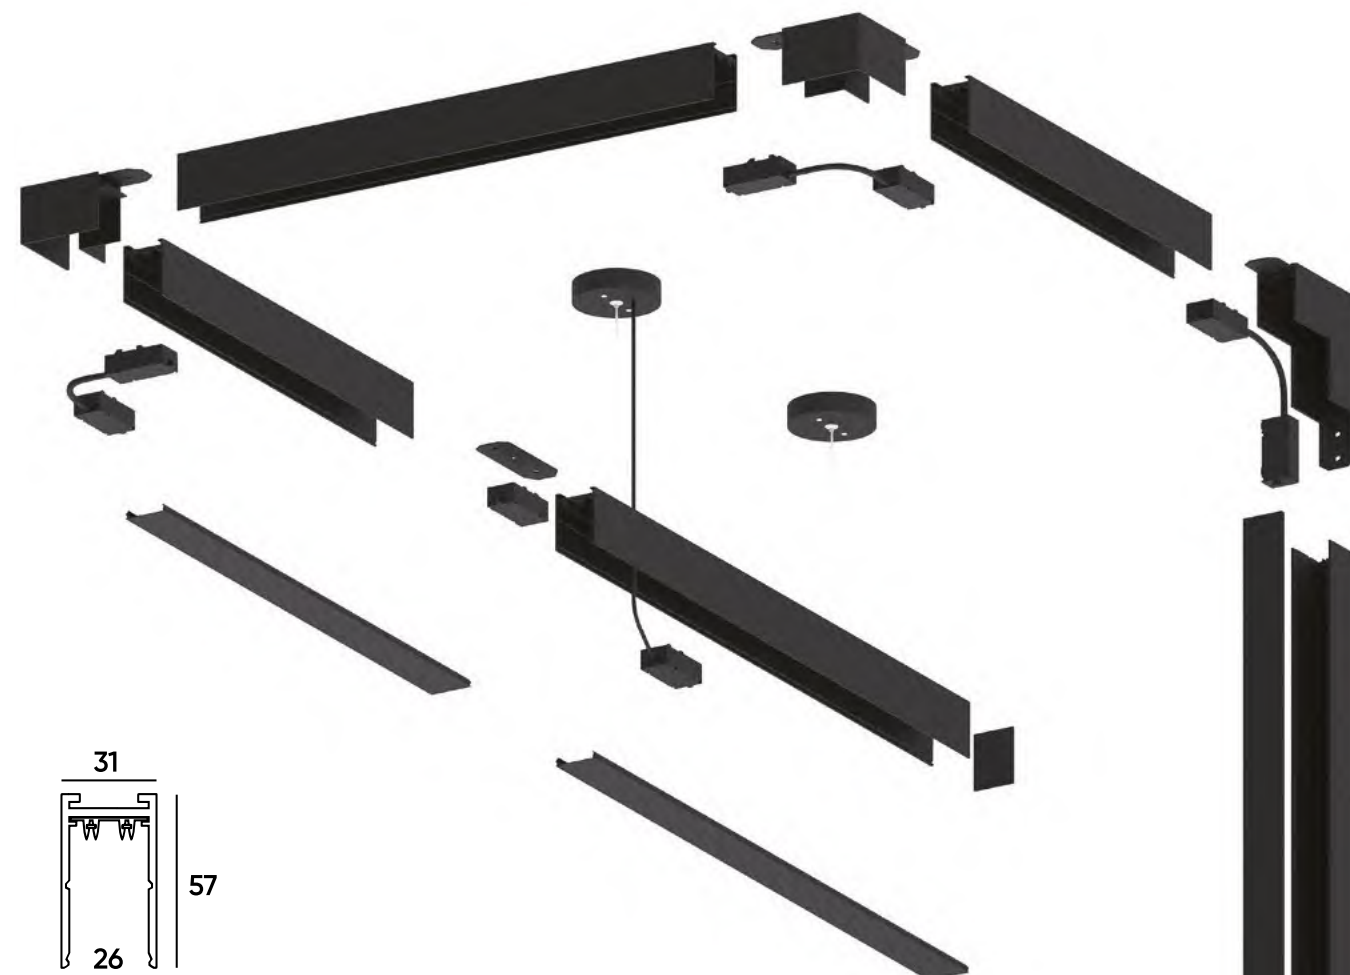

Схема сборки трековой системы SMART BASE

Подвод питания

■ TR2100-BK	Для подключения питания к трековой системе. Устанавливается в любом месте трека. Длина кабеля 330 мм.
□ TR2100-WH	

Прямой электрический соединитель

Гибкий электрический соединитель

Декоративный экран

■ TR2010-BK 1 м	Устанавливается в места трека, не занятые светильниками. Придает дополнительную эстетику внешнему виду системы. Может быть разрезан на отрезки произвольной длины.
□ TR2010-WH 1 м	

Комплект торцевых заглушек

■ TR2107-BK 2 шт.	Необходим в случае разделения целого трека на несколько отдельно устанавливаемых частей.
□ TR2107-WH 2 шт.