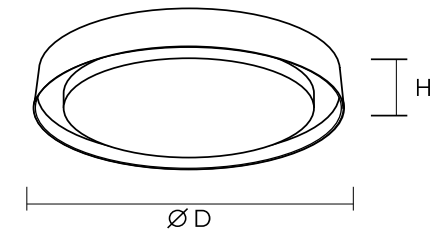

Артикул	Мощность	D диаметр	H высота	Световой поток	Цвет
DK6515	40 W	400 мм	70	2000 Лм	белый
DK6516	50 W	500 мм	85	2500 Лм	белый