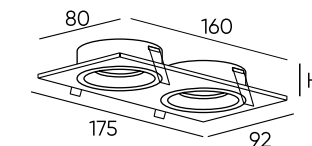

HALO

Серия неповоротных встраиваемых светильников под сменную лампу с декоративной акриловой вставкой в виде кольца на корпусе. В процессе работы кольцо подсвечивается лампой, мягко пропуская свет. Это добавляет декоративности и воздушности всем моделям серии. Лампа в комплект не входит. Для данной серии рекомендуем ультратонкие модули SLIM LED в качестве источника света, монтажная глубина всего 55 мм. Совместимы с антибликовой решеткой NET DK1500-BK.

DK2062-BK