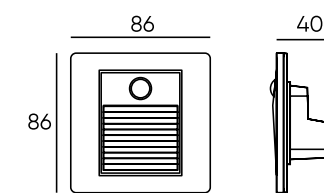

DK1020-BK

DK1020-WH

Не забудьте приобрести монтажную коробку

DK3050-BX

Артикул	мощность	световой поток
DK1020-WH	1 W	70 Лм
DK1020-BK	1 W	70 Лм

Демонстрационное оборудование

Для наших партнеров мы предлагаем различные виды демонстрационного оборудования. Для получения подробностей об условиях предоставления демооборудования вы можете обратиться к своему менеджеру.