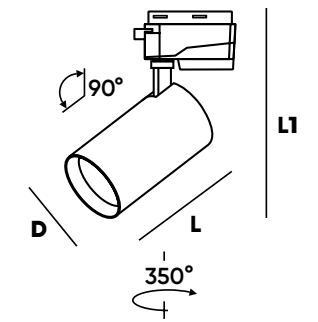

Артикул	Мощность	Световой поток	Цветовая температура	L	L1	D
DK6451-BK	15 W	1350 Лм	3000 K	135мм	200мм	60мм
DK6452-BK	15 W	1350 Лм	4000 K	135мм	200мм	60мм
DK6453-BK	24 W	2160 Лм	3000 K	145мм	210мм	70мм
DK6454-BK	24 W	2160 Лм	4000 K	145мм	210мм	70мм
DK6455-BK	30 W	2700 Лм	3000 K	155мм	220мм	80мм
DK6456-BK	30 W	2700 Лм	4000 K	155мм	220мм	80мм