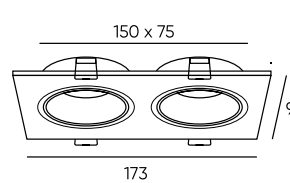

Артикул	Цвет	Артикул	Цвет
DK3072-WBR	белый/бронза	DK3072-BBR	черный/бронза
DK3072-WH+BK	белый/черный	DK3072-BK+WH	черный/белый
DK3072-WH	белый	DK3072-BK	черный
DK3071-WBR	белый/бронза	DK3071-BBR	черный/бронза
DK3071-WH+BK	белый/черный	DK3071-BK+WH	черный/белый
DK3071-WH	белый	DK3071-BK	черный