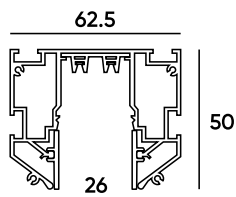

SMART ONE

Профиль-трек 2в1 - решение, сочетающее в себе профиль и умный трек серии SMART DENKIRS. Оснащен гарпунной системой удержания полотна из ПВХ-пленки. Особенность серии - 2 вида декоративных экранов, придающих системе максимально эстетичный внешний вид. В серии представлены комплектующие для соединения треков между собой и создания различных геометрических форм.

Профиль SMART ONE

- TR2022-BK 2 м
- TR2023-BK 3 м

Профиль-трек 2в1. Подходит для монтажа натяжного потолка из ПВХ-пленки. Торцевые заглушки TR2025-BK приобретаются отдельно. Резиновая декоративная вставка необходимой длины в комплекте.

Угловой элемент 90°

TR2026-BK

Используется для упрощенного создания прямого угла совместно с двумя комплектами прямых соединителей TR3043-AL (приобретаются отдельно).

Комплект торцевых заглушек

TR2025-BK

В составе комплекта: внешние заглушки 2 шт.; внутренние декоративные заглушки 2 штуки; саморезы 8 штук.

Комплект угловых соединителей

TR2027-AL

Предназначены для механического соединения профилей между собой под углом 90°. В комплекте: 4 пластины, 16 винтов.

Комплект торцевых соединителей

TR3043-AL

Комплект прямых соединителей. В составе комплекта: соединители 4шт.; винты установочные 8 шт.

Декоративная вставка

TR2028-BK

Декоративная вставка, закрывающая монтажную область полотна. Длина 3м. Декоративные вставки необходимой длины также входят в комплект поставки трека. По данному артикулу они могут быть приобретены дополнительно.

Декоративный экран

TR2010-BK

Декоративный экран, закрывающий токопроводящие жилы. Длина 1м.

SMART PROFI

Алюминиевый профиль с креплением полотна типа «Гарпун». Предназначен для интеграции трековой системы SMART в натяжные потолки из ПВХ-пленки. Служит основанием для установки трека серии SMART BASE, выступая в роли удерживающего элемента для полотна натяжного потолка. Необходимо отдельное приобретение трека и сопутствующих комплектующих серии DENKIRS BASE.