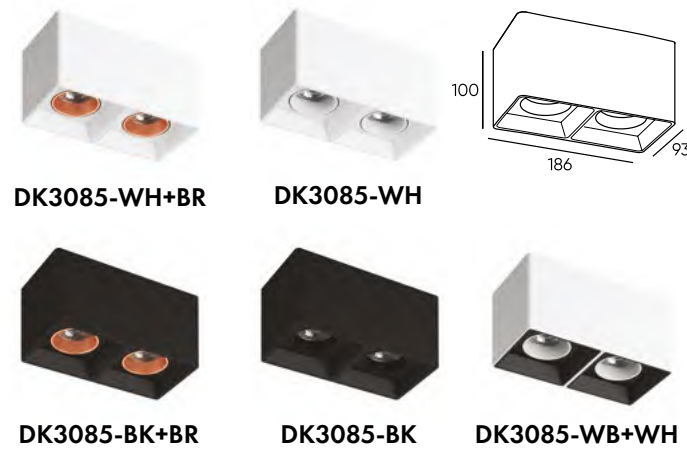

НАКЛАДНЫЕ ТОЧЕЧНЫЕ СВЕТИЛЬНИКИ

DK3080-WH

DK3085-BW+BK

DK3090-WB+WH

DK3090-BW+BK

DK3090-BBR

DK3090-BK

DK3090-WBR