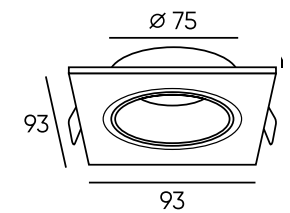

Серия встраиваемых поворотных светильников под сменную лампу из термостойкого полимера, обладающего низкой теплопроводностью. Идеальный вариант для натяжных и деревянных потолков, так как обеспечивает защиту от нагревания. Благодаря лампе, расположенной в углублении корпуса, существенно снижается слепящий эффект. Светильники из полимера используются только со светодиодными источниками света. Лампа в комплект не входит. Для данной серии рекомендуем ультратонкие модули SLIM LED в качестве источника света, монтажная глубина всего 55 мм. В данной серии также представлены накладные точечные светильники.

Артикул	Цвет	Артикул	Цвет
DK3061-WBR	белый/бронза	DK3061-BBR	черный/бронза
DK3061-WH+BK	белый/черный	DK3061-BK+WH	черный/белый
DK3061-WH	белый	DK3061-BK	черный

DK3072-BK

Артикул	Цвет	Артикул	Цвет
DK3072-WBR	белый/бронза	DK3072-BBR	черный/бронза
DK3072-WH+BK	белый/черный	DK3072-BK+WH	черный/белый
DK3072-WH	белый	DK3072-BK	черный
DK3071-WBR	белый/бронза	DK3071-BBR	черный/бронза
DK3071-WH+BK	белый/черный	DK3071-BK+WH	черный/белый
DK3071-WH	белый	DK3071-BK	черный