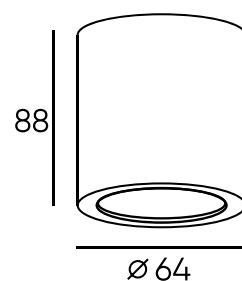

Артикул	Цвет
DK3007-BK	черный
DK3007-WH	белый

FACET

Серия встраиваемых влагозащищенных светильников под сменную лампу в минималистичном дизайне со скошенной рамкой. Имеют матированный светорассеиватель большой площади, обеспечивающий максимальное рассеивание света в пространстве. Корпус выполнен из качественного алюминия со стеклом. Оснащен силиконовой прокладкой, обеспечивающей дополнительную защиту от влаги. Предназначены для основного освещения в помещениях с повышенной влажностью. Лампа в комплект не входит. Для данной серии рекомендуем ультратонкие модули SLIM LED в качестве источника света, монтажная глубина всего 40 мм.