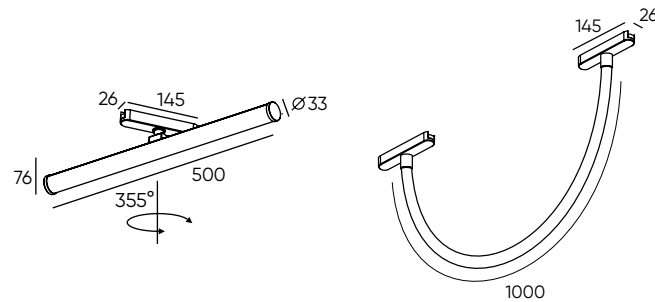

AIR RAY

Серия магнитных трековых светильников для общего освещения с широким углом излучения света. Плафон выполнен в форме трубки из акрила/силикона. DK5327-ВК и DK5357-ВК выполнены в форме гибкой силиконовой трубки длиной 100 см. Потрясающее свечение 360° по всей площади светильника. Светодиоды OSRAM с высоким индексом цветопередачи CRI>90. Простая и надежная установка на трек при помощи магнитов и механических защелок.

ТРЕКОВАЯ СИСТЕМА AIR

Артикул	Мощность	материал корпуса	Цветовая температура	L (длина)	Световой поток	Угол излучения
DK5325-BK	12 W	акрил	3000 K	500 мм	660 Лм	120°
DK5327-BK	12 W	силикон	3000 K	1000 мм	620 Лм	360°
DK5355-BK	12 W	акрил	4000 K	500 мм	660 Лм	120°
DK5357-BK	12 W	силикон	4000 K	1000 мм	620 Лм	360°