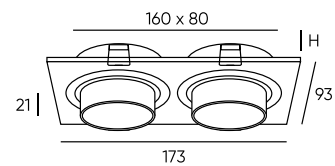

Артикул	Н монтажная глубина с модулем SLIM LED	Н монтажная глубина с лампой GU5.3
DK3120-WH	30 мм	59 мм
DK3121-WH	30 мм	59 мм
DK3122-WH	30 мм	59 мм

KARUP

Серия встраиваемых светильников под сменную лампу из термостойкого полимера. Отличительная особенность серии – утонченная рамка, подчеркивающая минималистичный стиль модели. Утопленный источник света обеспечивает высокий уровень зрительного комфорта и исключает слепящий эффект. Модель универсальна в своем применении. Светильники из полимера используются только со светодиодными источниками света. Лампа в комплект не входит. Для данной серии рекомендуем ультратонкие модули SLIM LED в качестве источника света, монтажная глубина 75 мм.