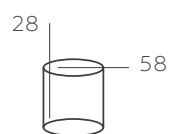

ДЭЛА

635011505

ОСНОВАНИЕ/ МЕТАЛЛ/ ЧЕРНЫЙ + ХРОМ
ПЛАФОН/ СТЕКЛО/ МАТОВОЕ

∅ 5*60W E27   ⚡ 3225 Lm   ⚡ 15 м²   📦 3,3 kg