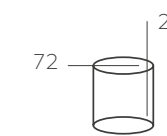

АКЦЕНТ

680012006

ОСНОВАНИЕ/ МЕТАЛЛ/ ХРОМ
ПЛАФОН/ СТЕКЛО/ ПРОЗРАЧНЫЙ

∅ 6*60W E27   ∅ 3870 Lm   ⌘ 18 м²   📦 2,2 kg