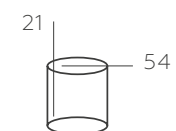

354018401

ОСНОВАНИЕ/ МЕТАЛЛ/ ЧЕРНЫЙ
ПЛАФОН/ СТЕКЛО/ БЕЛЫЙ

∅ 1*40W E27 ∅ 645 Lm ≈ 2 м² ≈ 2,2 kg

354018503

ОСНОВАНИЕ/ МЕТАЛЛ/ ЧЕРНЫЙ
ПЛАФОН/ СТЕКЛО/ БЕЛЫЙ

∅ 3*40W E27 ∅ 1290 Lm ≈ 6 м² ≈ 5 kg

КЛЭР

463012105