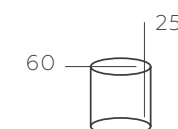

676015903

ОСНОВАНИЕ / МЕТАЛЛ / ХРОМ + БЕЛЫЙ
ПЛАФОН / СТЕКЛО / ПРОЗРАЧНЫЙ + БЕЛЫЙ
ДЕКОР / ХРУСТАЛЬ / ПРОЗРАЧНЫЙ

∅ 3*60W E27   ⚡ 1935 Lm   ⚡ 9 м²   📦 1,9 kg