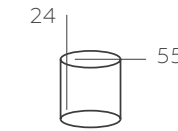

464028901

ОСНОВАНИЕ/МЕТАЛЛ/ХРОМ
ДЕКОР/ХРУСТАЛЬ/ПРОЗРАЧНЫЙ

∅ 1*60W E14 ⚡ 645 Lm ⚡ 3 м² ⚡ 1,2 kg

ИЗОЛЬДА

366013004

ОСНОВАНИЕ/ МЕТАЛЛ/ ЗОЛОТО
ДЕКОР/ ХРУСТАЛЬ/ПРОЗРАЧНЫЙ

∅ 4*60W E27+LED ⚡ 2580 Lm ⚡ 12 м² ⚡ 3,5 kg ↔