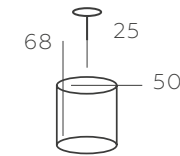

111014008

ОСНОВАНИЕ/ МЕТАЛЛ/ ЗОЛОТО
ДЕКОР/ ХРУСТАЛЬ/ ПРОЗРАЧНЫЙ+БЕЛЫЙ

∅ 8*60W E27 ⚡ 5160 Lm ⚡ 24 м² ⚡ 7 kg

111013906

ОСНОВАНИЕ/ МЕТАЛЛ/ ЗОЛОТО
ДЕКОР/ ХРУСТАЛЬ/ ПРОЗРАЧНЫЙ+БЕЛЫЙ

∅ 6*60W E27 ⚡ 3870 Lm ⚡ 18 м² ⚡ 5 kg