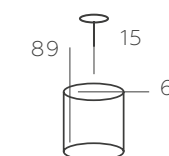

∅ 8*60W E14 ⚡ 5160 Lm ⌘ 24 м² ⚖ 5,8 kg

СВЕЧА

683010105

ОСНОВАНИЕ/ МЕТАЛЛ/ БЕЛЫЙ+ЗОЛОТОЙ

∅ 5*60W E14 ⚡ 3225 Lm ⌘ 15 м² ⚖ 1,9 kg

СВЕЧА

683014506

ОСНОВАНИЕ/ МЕТАЛЛ/ ЗОЛОТО+ КОРИЧНЕВЫЙ
ДЕКОР/ ХРУСТАЛЬ/ ПРОЗРАЧНЫЙ

∅ 6*40W E14 ∅ 2580 Lm ≈ 12 м² ≈ 4,8 kg

СВЕЧА

683014706

ОСНОВАНИЕ/ МЕТАЛЛ/ ЗОЛОТО+ КОРИЧНЕВЫЙ
ДЕКОР/ ХРУСТАЛЬ/ ПРОЗРАЧНЫЙ

∅ 6*40W E14 ∅ 2580 Lm ≈ 12 м² ≈ 4,8 kg

СВЕЧА

683014905

ОСНОВАНИЕ/ МЕТАЛЛ/ ЗОЛОТО
ДЕКОР/ХРУСТАЛЬ+ СТЕКЛО/ ПРОЗРАЧНЫЙ