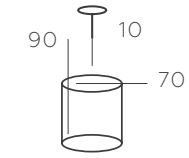

СВЕЧА

683013008

ОСНОВАНИЕ/МЕТАЛЛ/ БЕЛЫЙ+ЗОЛОТО
ДЕКОР/ХРУСТАЛЬ/ ШАМПАНЬ

∅ 8*60W E14   ∅ 5160 Lm   ⌘ 24 м²   ⏏ 5 kg

СВЕЧА

683013308

ОСНОВАНИЕ/ МЕТАЛЛ/ БЕЛЫЙ
ДЕКОР/ ХРУСТАЛЬ/ ПРОЗРАЧНЫЙ

∅ 8*60W E14   ∅ 5160 Lm   ⌘ 24 м²   ⏏ 6,8 kg

683012905

ОСНОВАНИЕ/МЕТАЛЛ/ БЕЛЫЙ+ЗОЛОТО
ДЕКОР/ХРУСТАЛЬ/ ШАМПАНЬ

∅ 5*60W E14   ∅ 3225 Lm   ⌘ 15 м²   ⏏ 3,2 kg

683013205

ОСНОВАНИЕ/ МЕТАЛЛ/ БЕЛЫЙ
ДЕКОР/ ХРУСТАЛЬ/ ПРОЗРАЧНЫЙ

∅ 5*60W E14   ∅ 3225 Lm   ⌘ 15 м²   ⏏ 4,4 kg

683023101

ОСНОВАНИЕ/МЕТАЛЛ/ БЕЛЫЙ+ЗОЛОТО
ДЕКОР/ХРУСТАЛЬ/ ШАМПАНЬ

∅ 1*60W E14   ∅ 645 Lm   ⌘ 3 м²   ⏏ 1 kg

683023401

ОСНОВАНИЕ/ МЕТАЛЛ/ БЕЛЫЙ
ДЕКОР/ ХРУСТАЛЬ/ ПРОЗРАЧНЫЙ

∅ 1*60W E14   ∅ 645 Lm   ⌘ 3 м²   ⏏ 0,8 kg