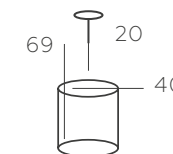

БРИЗ

111014608

ОСНОВАНИЕ/ МЕТАЛЛ/ ЗОЛОТО
ДЕКОР/ ХРУСТАЛЬ/ ЯНТАРЬ+ ПРОЗРАЧНЫЙ

∅ 8*60W E27 ∅ 5160 Lm ⌘ 24 м² 📦 11 kg

БРИЗ

111014806

ОСНОВАНИЕ/ МЕТАЛЛ/ ХРОМ
ДЕКОР/ ХРУСТАЛЬ/ ДЫМЧАТЫЙ+ ПРОЗРАЧНЫЙ

∅ 6*60W E27 ∅ 3870 Lm ⌘ 18 м² 📦 7,5 kg