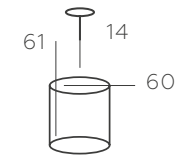

КАТАЛИНА

361011805

ОСНОВАНИЕ/ МЕТАЛЛ/ БЕЛЫЙ + ЗОЛОТОЙ
ПЛАФОНЫ/ СТЕКЛО/ ШАМПАНЬ + МАТОВЫЙ

∅ 5*40W E27 ∅ 2150 Lm ✕ 10 м² ☒ 4 kg

АРИАДНА

450015405

ОСНОВАНИЕ/МЕТАЛЛ/БЕЛЫЙ+ЗОЛОТО
ПЛАФОН/СТЕКЛО/БЕЛЫЙ

∅ 5*40W E27 ⚡ 3225 Lm ⚡ 15 м² ⚡ 4,3 kg