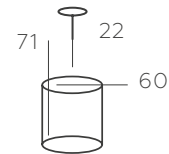

450019703

ОСНОВАНИЕ/МЕТАЛЛ/АНТИЧНАЯ БРОНЗА
ПЛАФОН/СТЕКЛО/БЕЛЫЙ

Δ 3*40W E27   ϕ 1290 Lm   ⌘ 6 м²   ⚖ 2,6 kg