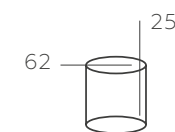

324028201

ОСНОВАНИЕ/ МЕТАЛЛ/ АНТИЧНАЯ БРОНЗА
ПЛАФОН/ СТЕКЛО/ БРОНЗОВЫЙ

∅ 1*60W E27 ⚡ 645 Lm ⚡ 3 м² ⚡ 0,8 kg