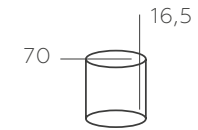

372025201

ОСНОВАНИЕ/ МЕТАЛЛ/ ХРОМ
ПЛАФОНЫ/ СТЕКЛО/ МАТОВЫЙ
ДЕКОР/ ХРУСТАЛЬНОЕ СТЕКЛО/ ПРОЗРАЧНЫЙ

∅ 1*40W E14   ⚡ 430 Lm   ⚙ 2 м²   📦 0,8 kg