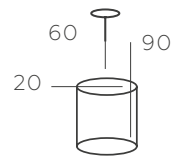

112010901

ОСНОВАНИЕ/ МЕТАЛЛ/ ЧЕРНЫЙ
ПЛАФОН/ СТЕКЛО/ ТОПАЗ

∅ 1*40W E27 ∅ 430 Lm ⌘ 2 м² ☒ 1,1 kg

СОЛО

112011001

ОСНОВАНИЕ/ МЕТАЛЛ/ ЧЕРНЫЙ
ПЛАФОН/ СТЕКЛО/ ЧЕРНЫЙ + ТОПАЗ

∅ 1*40W E27 ∅ 430 Lm ⌘ 2 м² ☒ 1,2 kg

ЛОСК