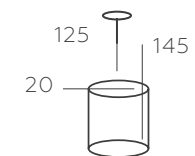

111011701

ОСНОВАНИЕ / МЕТАЛЛ / ХРОМ
ДЕКОР/ХРУСТАЛЬ/ ПРОЗРАЧНЫЙ

∅ 1*60W E27 ∅ 645 Lm ≈ 3 м² ☑ 1,3 kg

БРИЗ

111012201

ОСНОВАНИЕ / МЕТАЛЛ / ХРОМ
ДЕКОР/ХРУСТАЛЬ/ ПРОЗРАЧНЫЙ

∅ 1*60W E27 ∅ 645Lm ≈ 3 м² ☑ 1,2 kg

СОЛО