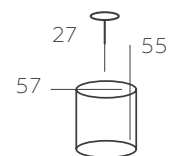

АРИАДНА

450018905

ОСНОВАНИЕ/МЕТАЛЛ/АНТИЧНАЯ БРОНЗА
ПЛАФОН/СТЕКЛО/БЕЛЫЙ

∅ 5*40W E27   ∅ 2150 Lm   ⌘ 10 м²   ⚖ 3,5 kg