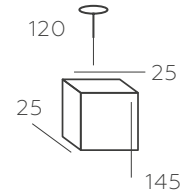

111011501

ОСНОВАНИЕ / МЕТАЛЛ / ХРОМ
ДЕКОР/ХРУСТАЛЬ/ ПРОЗРАЧНЫЙ

∅ 1*60W E27 ∅ 645 Lm ≈ 3 м² ☑ 2,1 kg