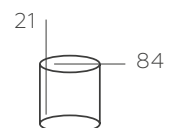

∅ 4*60W E27 ∅ 2580 Lm ⌘ 12 м² 📦 1,8 kg

ОЛИМПИА

638014908

ОСНОВАНИЕ/МЕТАЛЛ/ХРОМ
ПЛАФОН/СТЕКЛО/ДЫМЧАТЫЙ

Δ 8*40W E27 ϕ 3440 Lm ⌘ 16 м² ⚖ 2,5 kg

638014805

ОСНОВАНИЕ/МЕТАЛЛ/ХРОМ
ПЛАФОН/СТЕКЛО/ДЫМЧАТЫЙ

Δ 5*40W E27 ϕ 2150 Lm ⌘ 10 м² ⚖ 2,1 kg