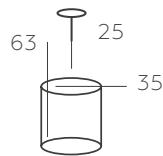

БРИЗ

111014008

ОСНОВАНИЕ/ МЕТАЛЛ/ ЗОЛОТО
ДЕКОР/ ХРУСТАЛЬ/ ПРОЗРАЧНЫЙ+БЕЛЫЙ

∅ 8*60W E27   ⚡ 5160 Lm   ⚡ 24 м²   ⚡ 7 kg

111013906

ОСНОВАНИЕ/ МЕТАЛЛ/ ЗОЛОТО
ДЕКОР/ ХРУСТАЛЬ/ ПРОЗРАЧНЫЙ+БЕЛЫЙ

∅ 6*60W E27   ⚡ 3870 Lm   ⚡ 18 м²   ⚡ 5 kg