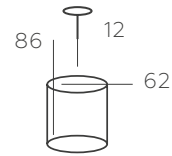

∅ 8*60W E14 ∅ 5160 Lm ⌘ 24 м² ⏏ 5 kg

СВЕЧА

683013308

ОСНОВАНИЕ/ МЕТАЛЛ/ БЕЛЫЙ
ДЕКОР/ ХРУСТАЛЬ/ ПРОЗРАЧНЫЙ

∅ 8*60W E14 ∅ 5160 Lm ⌘ 24 м² ⏏ 6,8 kg

683012905

ОСНОВАНИЕ/МЕТАЛЛ/ БЕЛЫЙ+ЗОЛОТО
ДЕКОР/ХРУСТАЛЬ/ ШАМПАНЬ