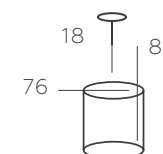

СВЕЧА

683014805

ОСНОВАНИЕ/ МЕТАЛЛ/ БЕЛЫЙ+ХРОМ
ДЕКОР/ХРУСТАЛЬ+ СТЕКЛО/ ПРОЗРАЧНЫЙ

∅ 5*40W E14   ϕ 2150 Lm   ≈ 10 м²   ☒ 3,6 kg

683014105

ОСНОВАНИЕ/ МЕТАЛЛ/ АНТИЧНАЯ БРОНЗА
ДЕКОР/ХРУСТАЛЬ+ СТЕКЛО/ ПРОЗРАЧНЫЙ

∅ 5*60W E14   ϕ 3225 Lm   ≈ 15 м²   ☒ 4 kg