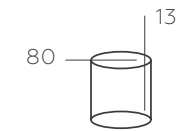

510011503

ОСНОВАНИЕ/ МЕТАЛЛ/ ЗОЛОТОЙ
ПЛАФОН/ СПЛАВ АЛЮМИНИЯ + АКРИЛ/ ЗОЛОТОЙ + МАТОВЫЙ

Δ 60W+22W LED ∅ 6396 Lm ⌘ 18,59 м² 📦 3 kg ⚡ 3000/6500K ↔