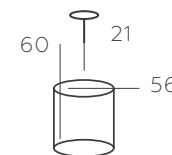

ОЛИМП

318014705

ОСНОВАНИЕ / МЕТАЛЛ / АНТИЧНАЯ БРОНЗА
ПЛАФОН / СТЕКЛО / МАТОВЫЙ

∅ 5*60W E27   ∅ 3225 Lm   ⌘ 15 м²   ⚖ 3,6 kg