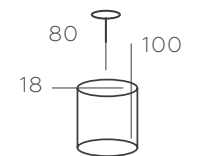

СОЛО

112011001

ОСНОВАНИЕ/ МЕТАЛЛ/ ЧЕРНЫЙ
ПЛАФОН/ СТЕКЛО/ ЧЕРНЫЙ + ТОПАЗ

∅ 1*40W E27 ∅ 430 Lm ⌘ 2 м² ☒ 1,2 kg