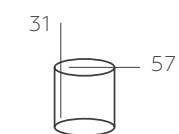

∅ 1*60W E27 ⚡ 645 Lm ⚡ 3 м² ⚡ 0,8 kg

АЛЬФА

324016505

ОСНОВАНИЕ / МЕТАЛЛ / АНТИЧНАЯ БРОНЗА + ЧЕРНЫЙ
ПЛАФОН / СТЕКЛО / ШАМПАНЬ

∅ 5*60W E27 ⚡ 3225 Lm ⚡ 15 м² ⚡ 2 kg

АЛЬФА

324017905

ОСНОВАНИЕ/ МЕТАЛЛ/ ЗОЛОТО + ЧЕРНЫЙ
ПЛАФОН/ СТЕКЛО/ ШАМПАНЬ