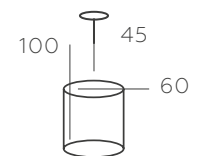

КАТАЛИНА

361011705

ОСНОВАНИЕ/ МЕТАЛЛ/ ЗОЛОТОЙ
ПЛАФОН/ СТЕКЛО/ ШАМПАНЬ + МАТОВЫЙ

∅ 5*40W E27   ∅ 2150 Lm   ✕ 10 м²   ☒ 4,8 kg