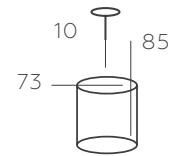

БРИЗ

111016108

ОСНОВАНИЕ/ МЕТАЛЛ/ ЗОЛОТО
ДЕКОР/ ХРУСТАЛЬ/ ПРОЗРАЧНЫЙ

∅ 8*60W E27   ⚡ 5160 Lm   ⚡ 24 м²   📦 10 kg

БРИЗ

111016006

ОСНОВАНИЕ/ МЕТАЛЛ/ ЗОЛОТО
ДЕКОР/ ХРУСТАЛЬ/ ПРОЗРАЧНЫЙ

∅ 6*60W E27   ⚡ 3870 Lm   ⚡ 18 м²   📦 4,2 kg

111015204

ОСНОВАНИЕ/ МЕТАЛЛ/ ЗОЛОТО
ДЕКОР/ ХРУСТАЛЬ/ ПРОЗРАЧНЫЙ

∅ 4*60W E27   ⚡ 2580 Lm   ⚡ 12 м²   📦 3,5 kg

БРИЗ

111016304

ОСНОВАНИЕ/ МЕТАЛЛ/ ЗОЛОТО
ДЕКОР/ ХРУСТАЛЬ/ ПРОЗРАЧНЫЙ

∅ 4*60W E27   ⚡ 2580 Lm   ⚡ 12 м²   📦 3,7 kg

111025302

ОСНОВАНИЕ/ МЕТАЛЛ/ ЗОЛОТО
ДЕКОР/ ХРУСТАЛЬ/ ПРОЗРАЧНЫЙ

∅ 2*60W E27   ⚡ 1290 Lm   ⚡ 6 м²   📦 1,2 kg

111016406

ОСНОВАНИЕ/ МЕТАЛЛ/ ЗОЛОТО
ДЕКОР/ ХРУСТАЛЬ/ ПРОЗРАЧНЫЙ

∅ 6*60W E27   ⚡ 3870 Lm   ⚡ 18 м²   📦 7,2 kg