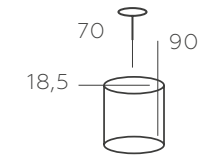

СОЛО

112010501

ОСНОВАНИЕ/ МЕТАЛЛ/ ЧЕРНЫЙ
ПЛАФОН/ СТЕКЛО/ ШАМПАНЬ

∅ 1*40W E27 ∅ 430 Lm ⌘ 2 м² ☒ 0,8 kg