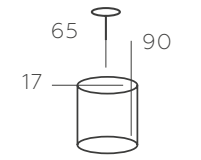

112010501

ОСНОВАНИЕ/ МЕТАЛЛ/ ЧЕРНЫЙ
ПЛАФОН/ СТЕКЛО/ ШАМПАНЬ

∅ 1*40W E27 ∅ 430 Lm ⌘ 2 м² ☒ 0,8 kg

СОЛО

112010601

ОСНОВАНИЕ/ МЕТАЛЛ/ ЧЕРНЫЙ
ПЛАФОН/ СТЕКЛО/ ШАМПАНЬ

∅ 1*40W E27 ∅ 430 Lm ⌘ 2 м² ☒ 0,8 kg

СОЛО