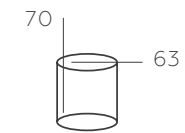

ЛАДА

442010708

ОСНОВАНИЕ/МЕТАЛЛ/ЧЕРНЫЙ+СЕРЕБРО
ДЕКОР/СТЕКЛО/ПРОЗРАЧНЫЙ

∅ 8*60W E14   ∫ 5160 Lm   ≙ 24 м²   ≙ 3,3 kg