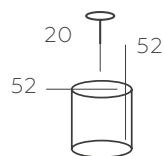

ОСНОВАНИЕ/МЕТАЛЛ/АНТИЧНАЯ БРОНЗА
ПЛАФОН/СТЕКЛО/БЕЛЫЙ

∅ 5*40W E27 ∅ 2150 Lm ⌘ 10 м² ⚖ 3,5 kg

ОЛИМП

318014705

ОСНОВАНИЕ / МЕТАЛЛ / АНТИЧНАЯ БРОНЗА
ПЛАФОН / СТЕКЛО / МАТОВЫЙ

∅ 5*60W E27 ∅ 3225 Lm ⌘ 15 м² ⚖ 3,6 kg