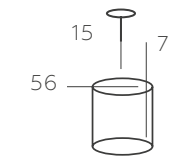

∅ 1*60W E27 ⚡ 645 Lm ⚡ 3 м² ⚖ 0,7 kg

ВИТАЛИНА

448014805

ОСНОВАНИЕ/ МЕТАЛЛ/ ХРОМ
АБАЖУР/ ТЕКСТИЛЬ// БЕЛЫЙ
ДЕКОР/ ДЕРЕВО

∅ 5*60W E14 ⚡ 3225 Lm ⚡ 15 м² ⚡ 1,9 kg

ВИТАЛИНА

448014905

ОСНОВАНИЕ/ МЕТАЛЛ/ ЧЕРНЫЙ + ХРОМ
АБАЖУР/ ТЕКСТИЛЬ + АКРИЛ/ ЧЕРНЫЙ + ПРОЗРАЧНЫЙ