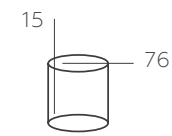

ТЕТРО

673017406

ОСНОВАНИЕ/ МЕТАЛЛ/ БЕЛЫЙ + БРОНЗА
ПЛАФОН/ СТЕКЛО/ ШАМПАНЬ

∅ 6*60W E27   ∫ 3870 Lm   ✎ 18 м²   ☒ 3,4 kg

АКЦЕНТ

680012106

ОСНОВАНИЕ/ МЕТАЛЛ/ АНТИЧНАЯ БРОНЗА
ПЛАФОН/ СТЕКЛО/ БЕЛЫЙ

∅ 6*40W E27   ∫ 2580 Lm   ✎ 12 м²   ☒ 3,2 kg

ТЕТРО

673014303

ОСНОВАНИЕ/МЕТАЛЛ/БРОНЗА
ПЛАФОН/АЛЕБАСТРОВОЕ СТЕКЛО

∅ 3*40W E27   ∫ 1290 Lm   ✎ 6 м²   ☒ 2 kg

673017504

ОСНОВАНИЕ/ МЕТАЛЛ/ БЕЛЫЙ + БРОНЗА
ПЛАФОН/ СТЕКЛО/ ШАМПАНЬ

∅ 4*60W E27   ∫ 2580 Lm   ✎ 12 м²   ☒ 2,1 kg

673015402

ОСНОВАНИЕ/МЕТАЛЛ/БРОНЗА
ПЛАФОН/АЛЕБАСТРОВОЕ СТЕКЛО

∅ 2*40W E27   ∫ 860 Lm   ✎ 4 м²   ☒ 1,6 kg

ТЕТРО

673017304

ОСНОВАНИЕ/ МЕТАЛЛ/ ХРОМ + СЕРЫЙ
ПЛАФОНЫ/ СТЕКЛО/ МАТОВОЕ

∅ 4*60W E14   ∫ 2580 Lm   ✎ 12 м²   ☒ 2,1 kg

673025501

ОСНОВАНИЕ/МЕТАЛЛ/БРОНЗА
ПЛАФОН/АЛЕБАСТРОВОЕ СТЕКЛО

∅ 1*40W E27   ∫ 430 Lm   ✎ 2 м²   ☒ 0,9 kg