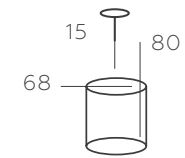

∅ 6*40W E14 ϕ 2580 Lm ≈ 12 м² ☒ 4,7 kg

683024301

ОСНОВАНИЕ/ МЕТАЛЛ/ АНТИЧНАЯ БРОНЗА
ДЕКОР/ХРУСТАЛЬ+ СТЕКЛО/ ПРОЗРАЧНЫЙ

∅ 1*60W E14 ϕ 645 Lm ≈ 3 м² ☒ 0,6 kg

АВРОРА

371012208

ОСНОВАНИЕ/МЕТАЛЛ/БЕЖЕВЫЙ+ЗОЛОТО
ДЕКОР/ ХРУСТАЛЬ+СТЕКЛО/ПРОЗРАЧНЫЙ