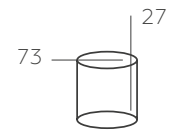

ОЛИВИЯ

306013608

ОСНОВАНИЕ/МЕТАЛЛ / АНТИЧНАЯ БРОНЗА
ПЛАФОН/СТЕКЛО/ТОПАЗ

∅ 8*40W E27   ⚡ 3440 Lm   ⚡ 16 м²   ⚖ 5,2 kg