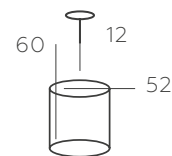

АВРОРА

371015108

ОСНОВАНИЕ/МЕТАЛЛ/ЧЕРНЫЙ+СЕРЕБРО
ДЕКОР/ХРУСТАЛЬ/ПРОЗРАЧНЫЙ

∅ 8*60W E14   ∅ 5160 Lm   ≈ 24 м²   ≈ 3,4 kg

АВРОРА

371015408

ОСНОВАНИЕ/МЕТАЛЛ/АНТИЧНАЯ БРОНЗА
ДЕКОР/ХРУСТАЛЬ/ПРОЗРАЧНЫЙ

∅ 8*60W E14   ∅ 5160 Lm   ≈ 24 м²   ≈ 3,1 kg