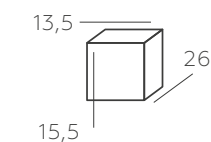

105020901

ОСНОВАНИЕ / МЕТАЛЛ / АНТИЧНАЯ БРОНЗА
ПЛАФОН / СТЕКЛО / МАТОВЫЙ
ДЕКОР / ХРУСТАЛЬ / ПРОЗРАЧНЫЙ

∅ 1*60W E27   ϕ 645 Lm   ✎ 3 м²   📦 0,9 kg