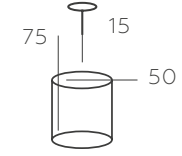

БРИЗ

111010704

ОСНОВАНИЕ/МЕТАЛЛ/ХРОМ
ДЕКОР/ХРУСТАЛЬ/ПРОЗРАЧНЫЙ

Ø 4*60W E27   ⚡ 2580 Lm   ⌘ 12 м²   ⚖ 7 kg