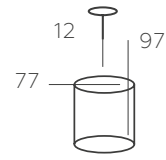

СВЕЧА

683013008

ОСНОВАНИЕ/МЕТАЛЛ/ БЕЛЫЙ+ЗОЛОТО
ДЕКОР/ХРУСТАЛЬ/ ШАМПАНЬ

∅ 8*60W E14   ∅ 5160 Lm   ⌘ 24 м²   ⏏ 5 kg