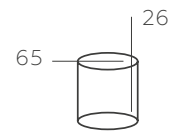

ЛАЦИО

103013105

ОСНОВАНИЕ/ МЕТАЛЛ / БЕЛЫЙ + ХРОМ
АБАЖУР/ ТЕКСТИЛЬ / СВЕТЛО-СЕРЫЙ

∅ 5*60W E27   ⚡ 3225 Lm   ⚡ 15 м²   ⚖ 1,5 kg