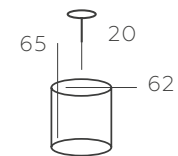

АВРОРА

371015108

ОСНОВАНИЕ/МЕТАЛЛ/ЧЕРНЫЙ+СЕРЕБРО
ДЕКОР/ХРУСТАЛЬ/ПРОЗРАЧНЫЙ

∅ 8*60W E14   ∅ 5160 Lm   ≈ 24 м²   ≈ 3,4 kg

АВРОРА

371015408

ОСНОВАНИЕ/МЕТАЛЛ/АНТИЧНАЯ БРОНЗА
ДЕКОР/ХРУСТАЛЬ/ПРОЗРАЧНЫЙ

∅ 8*60W E14   ∅ 5160 Lm   ≈ 24 м²   ≈ 3,1 kg