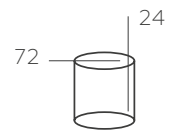

ФЛОРА

670011108

ОСНОВАНИЕ/ МЕТАЛЛ/ АНТИЧНАЯ БРОНЗА
ПЛАФОН/ СТЕКЛО/ МАТОВОЕ
ДЕКОР/ ХРУСТАЛЬНОЕ СТЕКЛО/ ПРОЗРАЧНЫЙ

∅ 8*40W E14 ⚡ 3440 Lm ⚙ 16 м² 📦 4,9 kg

670011005

ОСНОВАНИЕ/ МЕТАЛЛ/ АНТИЧНАЯ БРОНЗА
ПЛАФОН/ СТЕКЛО/ МАТОВОЕ
ДЕКОР/ ХРУСТАЛЬНОЕ СТЕКЛО/ ПРОЗРАЧНЫЙ