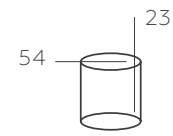

∅ 1*60W E27 ⚡ 645 Lm ⚡ 3 м² ⚡ 0,7 kg

324025801

ОСНОВАНИЕ / МЕТАЛЛ / ХРОМ + БЕЛЫЙ
ПЛАФОН / СТЕКЛО / БЕЛЫЙ
ДЕКОР / ХРУСТАЛЬНОЕ СТЕКЛО / ПРОЗРАЧНЫЙ

∅ 1*60W E27 ⚡ 645 Lm ⚡ 3 м² ⚡ 0,7 kg

АЛЬФА

324016805

ОСНОВАНИЕ / МЕТАЛЛ / БЕЛЫЙ+ЗОЛОТОЙ
ПЛАФОН / СТЕКЛО / ШАМПАНЬ