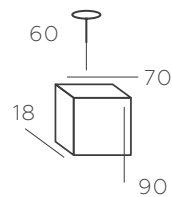

ЛОСК

354018401

ОСНОВАНИЕ/ МЕТАЛЛ/ ЧЕРНЫЙ
ПЛАФОН/ СТЕКЛО/ БЕЛЫЙ

∅ 1*40W E27   ∅ 645 Lm   ≈ 2 м²   ≈ 2,2 kg

354018503

ОСНОВАНИЕ/ МЕТАЛЛ/ ЧЕРНЫЙ
ПЛАФОН/ СТЕКЛО/ БЕЛЫЙ

∅ 3*40W E27   ∅ 1290 Lm   ≈ 6 м²   ≈ 5 kg