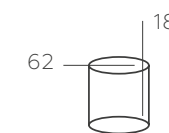

∅ 6*60W E27 ⚡ 3870 Lm ⚡ 18 м² 📦 2,1 kg

ВИТА

220012806

ОСНОВАНИЕ / МЕТАЛЛ / ХРОМ + ЧЕРНЫЙ
ПЛАФОН / СТЕКЛО / ДЫМЧАТЫЙ + ЧЕРНЫЙ

∅ 6*60W E27 ⚡ 3870 Lm ⚡ 18 м² 📦 3,1 kg

ВИТА

220013205

ОСНОВАНИЕ/ МЕТАЛЛ/ ЧЕРНЫЙ + БРОНЗА
ПЛАФОН/ СТЕКЛО/ ШАМПАНЬ