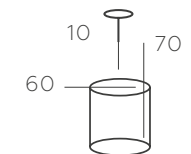

371016005

ОСНОВАНИЕ/ МЕТАЛЛ/ БЕЛЫЙ + ЗОЛОТОЙ
ДЕКОР/ ХРУСТАЛЬ/ ПРОЗРАЧНЫЙ

∅ 5*60W E14   ⚡ 3225 Lm   ⚡ 15 м²   📦 3,1 kg