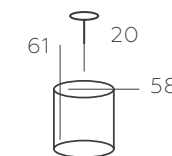

АРИАДНА

450019605

ОСНОВАНИЕ/МЕТАЛЛ/АНТИЧНАЯ БРОНЗА
ПЛАФОН/СТЕКЛО/МАТОВЫЙ
ДЕКОР/ХРУСТАЛЬ/ПРОЗРАЧНЫЙ

∅ 5*60W E27   ∅ 3225 Lm   ⌘ 15 м²   ⚖ 3,3 kg