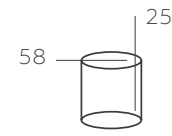

∅ 1*40W E27 ∅ 430 Lm ≈ 2 м² ≈ 0,9 kg

105020701

ОСНОВАНИЕ/ МЕТАЛЛ/АНТИЧНАЯ БРОНЗА
ПЛАФОН/СТЕКЛО/МАТОВЫЙ+ЗОЛОТО
ДЕКОР/ХРУСТАЛЬ/ПРОЗРАЧНЫЙ

∅ 1*40W E27 ∅ 430 Lm ≈ 2 м² ≈ 1,1 kg

АРИАДНА

105010205

ОСНОВАНИЕ/ МЕТАЛЛ/ БЕЛЫЙ+ЗОЛОТОЙ
ПЛАФОН/СТЕКЛО/БЕЛЫЙ