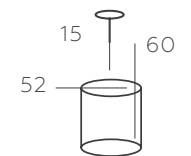

∅ 8*60W E14 ⚡ 5160 Lm ⌘ 24 м² ⚖ 5,8 kg

СВЕЧА

683010105

ОСНОВАНИЕ/ МЕТАЛЛ/ БЕЛЫЙ+ЗОЛОТОЙ

∅ 5*60W E14 ⚡ 3225 Lm ⌘ 15 м² ⚖ 1,9 kg

СВЕЧА

683014506

ОСНОВАНИЕ/ МЕТАЛЛ/ ЗОЛОТО+ КОРИЧНЕВЫЙ
ДЕКОР/ ХРУСТАЛЬ/ ПРОЗРАЧНЫЙ