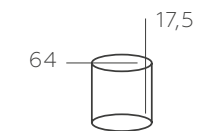

МОНИКА

372015305

ОСНОВАНИЕ/ МЕТАЛЛ/ ХРОМ
ПЛАФОНЫ/ СТЕКЛО/ МАТОВЫЙ
ДЕКОР/ ХРУСТАЛЬНОЕ СТЕКЛО/ ПРОЗРАЧНЫЙ

∅ 5*40W E14   ⚡ 2150 Lm   ⚙ 10 м²   📦 3,3 kg