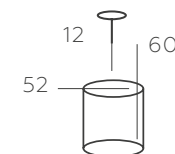

371015205

ОСНОВАНИЕ/МЕТАЛЛ/ЧЕРНЫЙ+СЕРЕБРО
ДЕКОР/ХРУСТАЛЬ/ПРОЗРАЧНЫЙ

∅ 5*60W E14   ∅ 3225 Lm   ≈ 15 м²   ≈ 2,1 kg

371015505

ОСНОВАНИЕ/МЕТАЛЛ/АНТИЧНАЯ БРОНЗА
ДЕКОР/ХРУСТАЛЬ/ПРОЗРАЧНЫЙ

∅ 5*60W E14   ∅ 3225 Lm   ≈ 15 м²   ≈ 2 kg