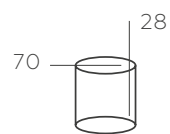

ВИТА

220013906

ОСНОВАНИЕ / МЕТАЛЛ / ХРОМ+БЕЛЫЙ
ПЛАФОН / СТЕКЛО / ДЫМЧАТЫЙ

∅ 6*60W E27   ⚡ 3870 Lm   ⚡ 18 м²   📦 2,2 kg