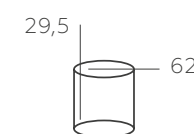

∅ 5*60W E27 ⚡ 3225 Lm ⚡ 15 м² 📦 1,7 kg

АЛЬФА

324016105

ОСНОВАНИЕ / МЕТАЛЛ / ХРОМ
ПЛАФОН / СТЕКЛО / ДЫМЧАТЫЙ

∅ 5*60W E27 ⚡ 3225 Lm ⚡ 15 м² 📦 2,2 kg

ВИТА

220013805

ОСНОВАНИЕ/ МЕТАЛЛ/ БРОНЗА + ЧЕРНЫЙ
ПЛАФОН/ СТЕКЛО/ ХРОМ + ПРОЗРАЧНЫЙ С
ЗОЛОТОЙ ПОЛОСОЙ