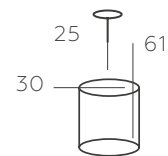

ОСНОВАНИЕ/ МЕТАЛЛ/ ЗОЛОТО
ДЕКОР/ ХРУСТАЛЬ/ ПРОЗРАЧНЫЙ

∅ 2*60W E27 ⚡ 1290 Lm ⚡ 6 м² 📦 1,2 kg

111016406

ОСНОВАНИЕ/ МЕТАЛЛ/ ЗОЛОТО
ДЕКОР/ ХРУСТАЛЬ/ ПРОЗРАЧНЫЙ

∅ 6*60W E27 ⚡ 3870 Lm ⚡ 18 м² 📦 7,2 kg

БРИЗ

111016607