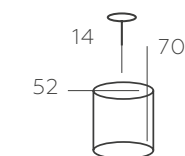

∅ 5*60W E14 ∫ 3225 Lm ∗ 15 м² ☒ 2,55 kg

371010705

ОСНОВАНИЕ/МЕТАЛЛ/БЕЛЫЙ+ЗОЛОТО
ДЕКОР/СТЕКЛО/ПРОЗРАЧНЫЙ

∅ 5*60W E14 ∫ 3225 Lm ∗ 15 м² ☒ 2,5 kg

442020501

ОСНОВАНИЕ/МЕТАЛЛ/БЕЛЫЙ+ЗОЛОТО
ДЕКОР/СТЕКЛО/ПРОЗРАЧНЫЙ