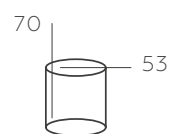

АВРОРА

371014208

ОСНОВАНИЕ/МЕТАЛЛ/БЕЛЫЙ+ЗОЛОТО
ДЕКОР/СТЕКЛО/ПРОЗРАЧНЫЙ

∅ 8*60W E14 ∫ 5160 Lm ∗ 24 м² ☒ 3,4 kg