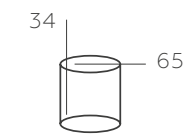

АКЦЕНТ

680012306

ОСНОВАНИЕ/ МЕТАЛЛ/ ЧЕРНЫЙ + АНТИЧНАЯ БРОНЗА
ПЛАФОН/ СТЕКЛО/ ДЫМЧАТЫЙ МЕТАЛЛИК

∅ 6*40W E27   ∅ 2580 Lm   ⌘ 12 м²   ☒ 2,4 kg

АКЦЕНТ

680012205

ОСНОВАНИЕ/ МЕТАЛЛ/ ЧЕРНЫЙ + ЗОЛОТО
ПЛАФОН/ СТЕКЛО/ ДЫМЧАТЫЙ МЕТАЛЛИК

∅ 5*40W E27   ∅ 2150 Lm   ⌘ 10 м²   ☒ 2,5 kg

АЛЬФА

324018204

ОСНОВАНИЕ/ МЕТАЛЛ/ ХРОМ
ПЛАФОН/ СТЕКЛО/ ДЫМЧАТЫЙ МЕТАЛЛИК

∅ 4*60W E27   ∅ 2580 Lm   ⌘ 12 м²   ☒ 1,6 kg

АЛЬФА

324017505

ОСНОВАНИЕ/ МЕТАЛЛ/ ХРОМ + ЧЕРНЫЙ
ПЛАФОН/ СТЕКЛО/ ДЫМЧАТЫЙ

∅ 5*60W E27   ∅ 3225 Lm   ⌘ 15 м²   ☒ 2,1 kg

324018306

ОСНОВАНИЕ/ МЕТАЛЛ/ ХРОМ
ПЛАФОН/ СТЕКЛО/ ДЫМЧАТЫЙ МЕТАЛЛИК

∅ 6*60W E27   ∅ 3870 Lm   ⌘ 18 м²   ☒ 2,3 kg

АЛЬФА

324016605

ОСНОВАНИЕ / МЕТАЛЛ / ЧЕРНЫЙ + ХРОМ
ПЛАФОН / СТЕКЛО / ЧЕРНЫЙ + ДЫМЧАТЫЙ

∅ 5*60W E27   ∅ 3225 Lm   ⌘ 15 м²   ☒ 2,2 kg