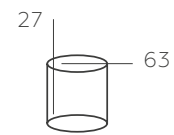

306013805

ОСНОВАНИЕ/МЕТАЛЛ / АНТИЧНАЯ БРОНЗА
ПЛАФОН/СТЕКЛО/ТОПАЗ

∅ 5*40W E27   ⚡ 2150 Lm   ⚡ 10 м²   ⚖ 3,1 kg