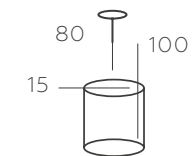

112010501

ОСНОВАНИЕ/ МЕТАЛЛ/ ЧЕРНЫЙ
ПЛАФОН/ СТЕКЛО/ ШАМПАНЬ

∅ 1*40W E27 ∅ 430 Lm ⌘ 2 м² ☒ 0,8 kg

СОЛО

112010601

ОСНОВАНИЕ/ МЕТАЛЛ/ ЧЕРНЫЙ
ПЛАФОН/ СТЕКЛО/ ШАМПАНЬ

∅ 1*40W E27 ∅ 430 Lm ⌘ 2 м² ☒ 0,8 kg

СОЛО