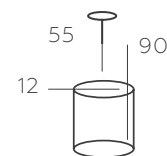

ИЗОЛЬДА

366012706

ОСНОВАНИЕ / МЕТАЛЛ /ХРОМ
ДЕКОР/ ХРУСТАЛЬ+СТЕКЛО/ ПРОЗРАЧНЫЙ

∅ 6*60W E14 LED ⚡ 3870 Lm ⚡ 18 м² ⚡ 4,7 kg ↔

СОЛО

112010701

ОСНОВАНИЕ/ МЕТАЛЛ/ ЧЕРНЫЙ
ДЕКОР/ СТЕКЛО/ ПРОЗРАЧНЫЙ

∅ 1*40W E27 ∅ 430 Lm ≈ 2 м² ☑ 0,9 kg