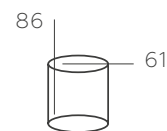

СВЕЧА

683014905

ОСНОВАНИЕ/ МЕТАЛЛ/ ЗОЛОТО
ДЕКОР/ХРУСТАЛЬ+ СТЕКЛО/ ПРОЗРАЧНЫЙ

∅ 5*40W E14   ϕ 2150 Lm   ≈ 10 м²   ☒ 3,6 kg