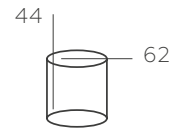

БРИЗ

111010516

ОСНОВАНИЕ/МЕТАЛЛ/ХРОМ
ДЕКОР/ХРУСТАЛЬ/ПРОЗРАЧНЫЙ

∅ 8*60W E27+8*3W LED ∅ 7320 Lm ⌘ 34 м² ⚖ 14 kg ⚡ 2700/6500K ↔

БРИЗ

464019612

ОСНОВАНИЕ / МЕТАЛЛ / ХРОМ
ДЕКОР/ХРУСТАЛЬ/ПРОЗРАЧНЫЙ

∅ 6*60W E27+6*3W LED ∅ 5490 Lm ⌘ 25,5 м² ⚖ 5,4 kg ⚡ 2700/6500K ↔