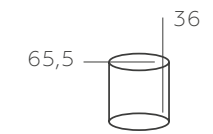

КЛЭР

463011705

ОСНОВАНИЕ/ МЕТАЛЛ/ БРОНЗА + ЧЕРНЫЙ
ПЛАФОН/ СТЕКЛО/ ДЫМЧАТЫЙ

∅ 5*40W E27 ∅ 2150 Lm ⌘ 10 м² ⏏ 2,7 kg