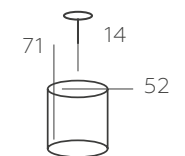

АВРОРА

371012208

ОСНОВАНИЕ/МЕТАЛЛ/БЕЖЕВЫЙ+ЗОЛОТО
ДЕКОР/ ХРУСТАЛЬ+СТЕКЛО/ПРОЗРАЧНЫЙ

∅ 8*60W E14   ∅ 5160 Lm   ✕ 24 м²   ☒ 5,2 kg