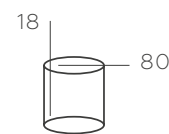

∅ 1*60W E27 ∅ 645 Lm ⌘ 3 м² ⏏ 0,7 kg

ВИТА

220013906

ОСНОВАНИЕ / МЕТАЛЛ / ХРОМ+БЕЛЫЙ
ПЛАФОН / СТЕКЛО / ДЫМЧАТЫЙ

∅ 6*60W E27 ⚡ 3870 Lm ⚡ 18 м² 📦 2,2 kg

ВИТА

220013306

ОСНОВАНИЕ/ МЕТАЛЛ/ ЧЕРНЫЙ + БРОНЗА
ПЛАФОН/ СТЕКЛО/ МЕДНЫЙ