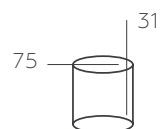

∅ 8*60W E27 ∅ 5160 Lm ⌘ 24 м² ⏴ 5,3 kg

315024201

ОСНОВАНИЕ/МЕТАЛЛ/ЧЕРНЫЙ + ХРОМ
ПЛАФОН/СТЕКЛО/БЕЛЫЙ

∅ 1*40W E27 ∅ 430 Lm ⌘ 2 м² ⏴ 0,8 kg

315012905

ОСНОВАНИЕ/ МЕТАЛЛ/ АНТИЧНАЯ БРОНЗА
ПЛАФОН/ СТЕКЛО/ БЕЛЫЙ

∅ 5*60W E27 ∅ 3225 Lm ⌘ 15 м² ⏴ 3,5 kg