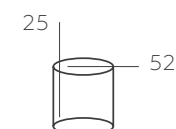

ОЛИМПИА

106010105

ОСНОВАНИЕ / МЕТАЛЛ / ХРОМ
ПЛАФОН / СТЕКЛО / ДЫМЧАТЫЙ

Δ 5*40W E14   ϕ 2150 Lm   ⌘ 10 м²   ⚖ 2 kg