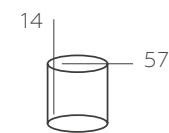

ОЛИМПИА

106010705

ОСНОВАНИЕ/ МЕТАЛЛ/ ХРОМ + ЧЕРНЫЙ
ПЛАФОН/ СТЕКЛО/ БЕЛЫЙ+ЧЕРНЫЙ ОРНАМЕНТ

∅ 5*60W E27   ⚡ 3225 Lm   ⚡ 15 м²   📦 2 kg

ГРАЦИЯ

677010406

ОСНОВАНИЕ/МЕТАЛЛ/ ЦВЕТ НИКЕЛЯ
ПЛАФОН/СТЕКЛО/БЕЛЫЙ
ДЕКОР/СТЕКЛО/ПРОЗРАЧНЫЙ

∅ 6*60W E27   ⚡ 3870 Lm   ⚡ 18 м²   📦 2,4 kg

ОЛИМПИА

638013405

ОСНОВАНИЕ/ МЕТАЛЛ/ ХРОМ
ПЛАФОН/ СТЕКЛО/ БЕЛЫЙ

∅ 5*40W E14   ⚡ 2150 Lm   ⚡ 10 м²   📦 2,5 kg

ГРАЦИЯ

677011903

ОСНОВАНИЕ/МЕТАЛЛ/ ЦВЕТ НИКЕЛЯ
ПЛАФОН/СТЕКЛО/БЕЛЫЙ
ДЕКОР/СТЕКЛО/ПРОЗРАЧНЫЙ

∅ 3*60W E27   ⚡ 1935 Lm   ⚡ 9 м²   📦 1,3 kg

ГРАЦИЯ

677010705

ОСНОВАНИЕ/ МЕТАЛЛ/ ХРОМ
ПЛАФОН/ СТЕКЛО/ БЕЛЫЙ
ДЕКОР/СТЕКЛО/ПРОЗРАЧНЫЙ

∅ 5*60W E27   ⚡ 3225 Lm   ⚡ 15 м²   📦 2,4 kg

ГРАЦИЯ

677011305

ОСНОВАНИЕ/ МЕТАЛЛ/ ХРОМ
ПЛАФОН/ СТЕКЛО/ БЕЛЫЙ
ДЕКОР/СТЕКЛО/ПРОЗРАЧНЫЙ

∅ 5*60W E27   ⚡ 3225 Lm   ⚡ 15 м²   📦 2,1 kg