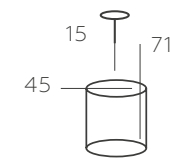

111011004

ОСНОВАНИЕ/МЕТАЛЛ/ЗОЛОТО
ДЕКОР/ХРУСТАЛЬ/ПРОЗРАЧНЫЙ

Ø 4*60W E27 ⚡ 2580 Lm ⌘ 12 м² ⚖ 7 kg

111021202

ОСНОВАНИЕ/МЕТАЛЛ/ЗОЛОТО
ДЕКОР/ХРУСТАЛЬ/ПРОЗРАЧНЫЙ

Ø 2*60W E27 ⚡ 1290 Lm ⌘ 6 м² ⚖ 3,2 kg

БРИЗ

111016206