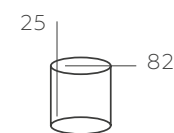

ВИТА

220013106

ОСНОВАНИЕ/ МЕТАЛЛ/ БЕЛЫЙ + ХРОМ
ПЛАФОН/ СТЕКЛО/ ПРОЗРАЧНЫЙ + ХРОМ

∅ 6*60W E27 ⚡ 3870 Lm ⚡ 18 м² ⚡ 2 kg

ВИТА

220013705

ОСНОВАНИЕ/ МЕТАЛЛ/ ХРОМ
ПЛАФОН/ СТЕКЛО/ ПРОЗРАЧНЫЙ + ХРОМ

∅ 5*60W E27 ⚡ 3225 Lm ⚡ 15 м² ⚡ 1,9 kg

ВИТА

220013506

ОСНОВАНИЕ/ МЕТАЛЛ/ БЕЛЫЙ + ХРОМ
ПЛАФОН/ СТЕКЛО/ ПРОЗРАЧНЫЙ + ХРОМ

∅ 6*60W E27 ⚡ 3870 Lm ⚡ 18 м² ⚡ 2,2 kg