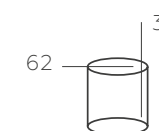

315015005

ОСНОВАНИЕ/ МЕТАЛЛ/ АНТИЧНАЯ БРОНЗА
ПЛАФОН/ СТЕКЛО/ БЕЛЫЙ

∅ 5*40W E27   ∅ 3440 Lm   ≈ 10 м²   ≈ 3,8 kg

105010603

ОСНОВАНИЕ/ МЕТАЛЛ/АНТИЧНАЯ БРОНЗА
ПЛАФОН/СТЕКЛО/МАТОВЫЙ+ЗОЛОТО
ДЕКОР/ХРУСТАЛЬ/ПРОЗРАЧНЫЙ

∅ 3*40W E27   ∅ 1290 Lm   ≈ 6 м²   ≈ 2,6 kg