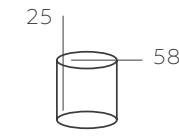

АРИАДНА

105010205

ОСНОВАНИЕ/ МЕТАЛЛ/ БЕЛЫЙ+ЗОЛОТОЙ
ПЛАФОН/СТЕКЛО/БЕЛЫЙ

∅ 5*40W E27   ∫ 2150 Lm   ✎ 10 м²   ☒ 3,4 kg

АРИАДНА

105011205

ОСНОВАНИЕ/ МЕТАЛЛ/ БЕЛЫЙ+ЗОЛОТОЙ
ПЛАФОН/СТЕКЛО/БЕЛЫЙ

∅ 5*40W E27   ∫ 2150 Lm   ✎ 10 м²   ☒ 4,2 kg

105010303

ОСНОВАНИЕ/ МЕТАЛЛ/ БЕЛЫЙ+ЗОЛОТОЙ
ПЛАФОН/СТЕКЛО/БЕЛЫЙ

∅ 3*40W E27   ∫ 1290 Lm   ✎ 6 м²   ☒ 2,3 kg

АРИАДНА

105011905

ОСНОВАНИЕ/ МЕТАЛЛ/ БЕЛЫЙ+ЗОЛОТО
ПЛАФОН/СТЕКЛО/БЕЛЫЙ
ДЕКОР/СТЕКЛО/МАТОВЫЙ

∅ 5*40W E27   ∫ 2150 Lm   ✎ 10 м²   ☒ 3,9 kg

105020401

ОСНОВАНИЕ/ МЕТАЛЛ/ БЕЛЫЙ+ЗОЛОТОЙ
ПЛАФОН/СТЕКЛО/БЕЛЫЙ

∅ 1*40W E27   ∫ 430 Lm   ✎ 2 м²   ☒ 1 kg

105022001

ОСНОВАНИЕ/ МЕТАЛЛ/ БЕЛЫЙ+ЗОЛОТО
ПЛАФОН/СТЕКЛО/БЕЛЫЙ

∅ 1*40W E27   ∫ 430 Lm   ✎ 2 м²   ☒ 0,7 kg