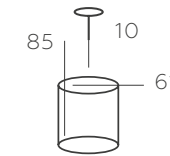

БРИЗ

111016108

ОСНОВАНИЕ/ МЕТАЛЛ/ ЗОЛОТО
ДЕКОР/ ХРУСТАЛЬ/ ПРОЗРАЧНЫЙ

∅ 8*60W E27   ⚡ 5160 Lm   ⚡ 24 м²   📦 10 kg

БРИЗ

111016006

ОСНОВАНИЕ/ МЕТАЛЛ/ ЗОЛОТО
ДЕКОР/ ХРУСТАЛЬ/ ПРОЗРАЧНЫЙ

∅ 6*60W E27   ⚡ 3870 Lm   ⚡ 18 м²   📦 4,2 kg