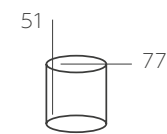

КЛЭР

463012307

ОСНОВАНИЕ/ МЕТАЛЛ/ КОРИЧНЕВЫЙ + ЗОЛОТО
ПЛАФОН/ СТЕКЛО/ ДЫМЧАТЫЙ МЕТАЛЛИК

∅ 7*40W E27   ⚡ 3010 Lm   ✎ 14 м²   ⚖ 3 kg