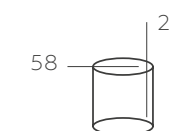

∅ 3*60W E27 ⚡ 1935 Lm ✖ 9 м² 📦 2,3 kg

БЛЕСК

315015605

ОСНОВАНИЕ/ МЕТАЛЛ/ ЧЕРНЫЙ + АНТИЧНАЯ БРОНЗА
ПЛАФОН/ СТЕКЛО/ ЧЕРНЫЙ + ШАМПАНЬ

∅ 5*40W E27 ⚡ 2150 Lm ✖ 10 м² 📦 2,6 kg

ДЭЛА

635011005

ОСНОВАНИЕ/ МЕТАЛЛ/ ЧЕРНЫЙ + ЗОЛОТО
ПЛАФОН/ СТЕКЛО/ КОНЬЯК