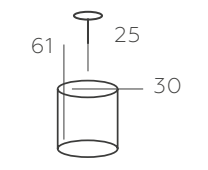

БРИЗ

111016704

ОСНОВАНИЕ/ МЕТАЛЛ/ ЗОЛОТО
ДЕКОР/ СТЕКЛО/ БЕЛОЕ

∅ 4*60W E27   ϕ 2580 Lm   ✕ 12 м²   ▢ 5,2 kg