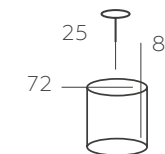

БРИЗ

111014608

ОСНОВАНИЕ/ МЕТАЛЛ/ ЗОЛОТО
ДЕКОР/ ХРУСТАЛЬ/ ЯНТАРЬ+ ПРОЗРАЧНЫЙ

∅ 8*60W E27   ∅ 5160 Lm   ⌘ 24 м²   📦 11 kg