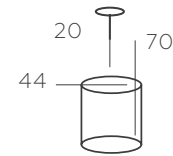

БРИЗ

111013306

ОСНОВАНИЕ / МЕТАЛЛ / ЗОЛОТО
ДЕКОР / ХРУСТАЛЬ+ МЕТАЛЛ / ПРОЗРАЧНЫЙ+ ЗОЛОТО

∅ 6*60W E27 ∅ 3870 Lm ⌘ 18 м² ⏏ 5,9 kg

111023402

ОСНОВАНИЕ / МЕТАЛЛ / ЗОЛОТО
ДЕКОР / ХРУСТАЛЬ+ МЕТАЛЛ / ПРОЗРАЧНЫЙ+ ЗОЛОТО

∅ 2*60W E27 ∅ 1290 Lm ⌘ 6 м² ⏏ 1,5 kg

БРИЗ

111014416

ОСНОВАНИЕ/ МЕТАЛЛ/ ХРОМ
ДЕКОР/ ХРУСТАЛЬ/ ХРОМ+ ПРОЗРАЧНЫЙ

∅ 8*60W E27+8*3W LED ∅ 7320 Lm ⌘ 34 м² ⏏ 11,2 kg ◀ 2700/6500K ▶

БРИЗ

111015008

ОСНОВАНИЕ/ МЕТАЛЛ/ ХРОМ
ДЕКОР/ ХРУСТАЛЬ/ ПРОЗРАЧНЫЙ

∅ 4*60W E27+4*3W LED ∅ 3660 Lm ⌘ 17 м² ⏏ 3,5 kg ◀ 2700/6500K ▶

111025102

ОСНОВАНИЕ/ МЕТАЛЛ/ ХРОМ
ДЕКОР/ ХРУСТАЛЬ/ ПРОЗРАЧНЫЙ

∅ 2*60W E27 ∅ 1290 Lm ⌘ 6 м² ⏏ 1,2 kg