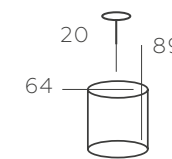

∅ 8*60W E14 ⚡ 5160 Lm ⌘ 24 м² ⚖ 5,8 kg

СВЕЧА

683010105

ОСНОВАНИЕ/ МЕТАЛЛ/ БЕЛЫЙ+ЗОЛОТОЙ

∅ 5*60W E14 ⚡ 3225 Lm ⌘ 15 м² ⚖ 1,9 kg

СВЕЧА

683014506

ОСНОВАНИЕ/ МЕТАЛЛ/ ЗОЛОТО+ КОРИЧНЕВЫЙ
ДЕКОР/ ХРУСТАЛЬ/ ПРОЗРАЧНЫЙ

∅ 6*40W E14 ∅ 2580 Lm ≈ 12 м² ≈ 4,8 kg

СВЕЧА

683014706

ОСНОВАНИЕ/ МЕТАЛЛ/ ЗОЛОТО+ КОРИЧНЕВЫЙ
ДЕКОР/ ХРУСТАЛЬ/ ПРОЗРАЧНЫЙ

∅ 6*40W E14 ∅ 2580 Lm ≈ 12 м² ≈ 4,8 kg

СВЕЧА

683014905

ОСНОВАНИЕ/ МЕТАЛЛ/ ЗОЛОТО
ДЕКОР/ХРУСТАЛЬ+ СТЕКЛО/ ПРОЗРАЧНЫЙ