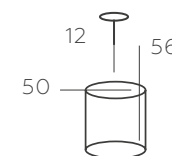

БРИЗ

111016607

ОСНОВАНИЕ/ МЕТАЛЛ/ ЗОЛОТО
ДЕКОР/ ХРУСТАЛЬ/ ПРОЗРАЧНЫЙ

∅ 7*60W E27   ⚡ 4515 Lm   ⚡ 21 м²   📦 11 kg

БРИЗ

111015807

ОСНОВАНИЕ/ МЕТАЛЛ/ ЗОЛОТО
ДЕКОР/ ХРУСТАЛЬНОЕ СТЕКЛО+ХРУСТАЛЬ/ ПРОЗРАЧНЫЙ

∅ 7*60W E27   ⚡ 4515 Lm   ⚡ 21 м²   📦 8,9 kg

111016504

ОСНОВАНИЕ/ МЕТАЛЛ/ ЗОЛОТО
ДЕКОР/ ХРУСТАЛЬ/ ПРОЗРАЧНЫЙ

∅ 4*60W E27   ⚡ 2580 Lm   ⚡ 12 м²   📦 6,9 kg

111015704

ОСНОВАНИЕ/ МЕТАЛЛ/ ЗОЛОТО
ДЕКОР/ ХРУСТАЛЬНОЕ СТЕКЛО+ХРУСТАЛЬ/ ПРОЗРАЧНЫЙ

∅ 4*60W E27   ⚡ 2580 Lm   ⚡ 12 м²   📦 6,5 kg