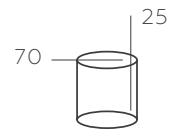

НЕЖНОСТЬ

676013405

ОСНОВАНИЕ/МЕТАЛЛ/ПЕРЛАМУТРОВОЕ ЗОЛОТО + ЗОЛОТО
ПЛАФОН/СТЕКЛО/МАТОВОЕ
ДЕКОР/ХРУСТАЛЬНОЕ СТЕКЛО/ ПРОЗРАЧНЫЙ

∅ 5*40W E27 ∅ 2150 Lm ⌘ 10 м² ⏏ 2,9 kg