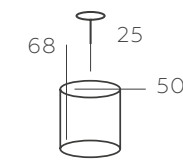

∅ 1*60W E14 ∅ 645 Lm ⌘ 3 м² ⏏ 1 kg

683023401

ОСНОВАНИЕ/ МЕТАЛЛ/ БЕЛЫЙ
ДЕКОР/ ХРУСТАЛЬ/ ПРОЗРАЧНЫЙ

∅ 1*60W E14 ∅ 645 Lm ⌘ 3 м² ⏏ 0,8 kg

БУКЕТ

421015005

ОСНОВАНИЕ/МЕТАЛЛ/БЕЛЫЙ+ЗОЛОТО
ДЕКОР/КЕРАМИКА /РОЗОВЫЙ

∅ 5*60W E14 ∅ 3225 Lm ✕ 15 м² ⏏ 1,9 kg