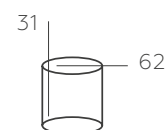

БЛЕСК

315015108

ОСНОВАНИЕ/ МЕТАЛЛ/ АНТИЧНАЯ БРОНЗА
ПЛАФОН/ СТЕКЛО/ БЕЛЫЙ

∅ 8*40W E27   ∅ 2150 Lm   ≈ 16 м²   ≈ 6,5 kg

АРИАДНА

105010505

ОСНОВАНИЕ/ МЕТАЛЛ/АНТИЧНАЯ БРОНЗА
ПЛАФОН/СТЕКЛО/МАТОВЫЙ+ЗОЛОТО
ДЕКОР/ХРУСТАЛЬ/ПРОЗРАЧНЫЙ

∅ 5*40W E27   ∅ 2150 Lm   ≈ 10 м²   ≈ 3,5 kg

315015005

ОСНОВАНИЕ/ МЕТАЛЛ/ АНТИЧНАЯ БРОНЗА
ПЛАФОН/ СТЕКЛО/ БЕЛЫЙ

∅ 5*40W E27   ∅ 3440 Lm   ≈ 10 м²   ≈ 3,8 kg

105010603

ОСНОВАНИЕ/ МЕТАЛЛ/АНТИЧНАЯ БРОНЗА
ПЛАФОН/СТЕКЛО/МАТОВЫЙ+ЗОЛОТО
ДЕКОР/ХРУСТАЛЬ/ПРОЗРАЧНЫЙ

∅ 3*40W E27   ∅ 1290 Lm   ≈ 6 м²   ≈ 2,6 kg

315025201

ОСНОВАНИЕ/ МЕТАЛЛ/ АНТИЧНАЯ БРОНЗА
ПЛАФОН/ СТЕКЛО/ БЕЛЫЙ

∅ 1*40W E27   ∅ 430 Lm   ≈ 2 м²   ≈ 0,9 kg

105020701

ОСНОВАНИЕ/ МЕТАЛЛ/АНТИЧНАЯ БРОНЗА
ПЛАФОН/СТЕКЛО/МАТОВЫЙ+ЗОЛОТО
ДЕКОР/ХРУСТАЛЬ/ПРОЗРАЧНЫЙ

∅ 1*40W E27   ∅ 430 Lm   ≈ 2 м²   ≈ 1,1 kg