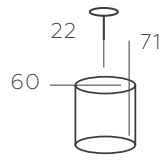

АРИАДНА

450019805

ОСНОВАНИЕ/МЕТАЛЛ/АНТИЧНАЯ БРОНЗА
ПЛАФОН/СТЕКЛО/БЕЛЫЙ

Δ 5*40W E27   ϕ 2150 Lm   ⌘ 10 м²   ⚖ 3,8 kg