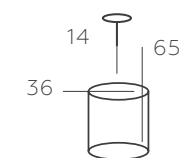

111021402

ОСНОВАНИЕ / МЕТАЛЛ / ЗОЛОТО
ДЕКОР/ ХРУСТАЛЬ/ ПРОЗРАЧНЫЙ

∅ 2*60W E27 ⚡ 1290 Lm ⚡ 6 м² ⚡ 2,2 kg

БРИЗ

111014308

ОСНОВАНИЕ/ МЕТАЛЛ/ ЧЕРНЫЙ+ ЗОЛОТО
ДЕКОР/ ХРУСТАЛЬ/ ПРОЗРАЧНЫЙ

∅ 8*60W E27 ∅ 5160 Lm ⌘ 24 м² ⌘ 7,2 kg