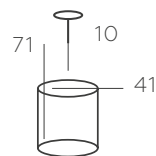

БРИЗ

111016108

ОСНОВАНИЕ/ МЕТАЛЛ/ ЗОЛОТО
ДЕКОР/ ХРУСТАЛЬ/ ПРОЗРАЧНЫЙ

∅ 8*60W E27   ⚡ 5160 Lm   ⚡ 24 м²   📦 10 kg

БРИЗ

111016006

ОСНОВАНИЕ/ МЕТАЛЛ/ ЗОЛОТО
ДЕКОР/ ХРУСТАЛЬ/ ПРОЗРАЧНЫЙ

∅ 6*60W E27   ⚡ 3870 Lm   ⚡ 18 м²   📦 4,2 kg