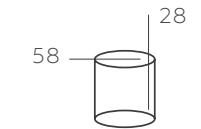

105010303

ОСНОВАНИЕ/ МЕТАЛЛ/ БЕЛЫЙ+ЗОЛОТОЙ
ПЛАФОН/СТЕКЛО/БЕЛЫЙ

∅ 3*40W E27   ∫ 1290 Lm   ✎ 6 м²   ☒ 2,3 kg

АРИАДНА

105011905

ОСНОВАНИЕ/ МЕТАЛЛ/ БЕЛЫЙ+ЗОЛОТО
ПЛАФОН/СТЕКЛО/БЕЛЫЙ
ДЕКОР/СТЕКЛО/МАТОВЫЙ

∅ 5*40W E27   ∫ 2150 Lm   ✎ 10 м²   ☒ 3,9 kg