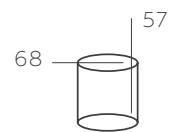

ВИТАЛИНА

448014805

ОСНОВАНИЕ/ МЕТАЛЛ/ ХРОМ
АБАЖУР/ ТЕКСТИЛЬ// БЕЛЫЙ
ДЕКОР/ ДЕРЕВО

∅ 5*60W E14   ⚡ 3225 Lm   ⚡ 15 м²   ⚡ 1,9 kg