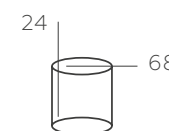

АЛЬФА

324014905

ОСНОВАНИЕ / МЕТАЛЛ / ЗОЛОТОЙ + ЧЕРНЫЙ
ПЛАФОН / СТЕКЛО / АЛЕБАСТРОВЫЙ

∅ 5*60W E27   ⚡ 3225 Lm   ⚡ 15 м²   📦 2,7 kg

АЛЬФА

324017005

ОСНОВАНИЕ / МЕТАЛЛ / ЧЕРНЫЙ + ЗОЛОТОЙ
ПЛАФОН / СТЕКЛО / ШАМПАНЬ

∅ 5*60W E27   ⚡ 3225 Lm   ⚡ 15 м²   📦 2,5 kg

324015903

ОСНОВАНИЕ / МЕТАЛЛ / ЗОЛОТОЙ + ЧЕРНЫЙ
ПЛАФОН / СТЕКЛО / АЛЕБАСТРОВЫЙ

∅ 3*60W E27   ⚡ 1935 Lm   ⚡ 9 м²   📦 1,8 kg

324027101

ОСНОВАНИЕ / МЕТАЛЛ / ЧЕРНЫЙ + ЗОЛОТОЙ
ПЛАФОН / СТЕКЛО / ШАМПАНЬ

∅ 1*60W E27   ⚡ 645 Lm   ⚡ 3 м²   📦 0,8 kg

324026001

ОСНОВАНИЕ / МЕТАЛЛ / ЗОЛОТОЙ + ЧЕРНЫЙ
ПЛАФОН / СТЕКЛО / АЛЕБАСТРОВЫЙ

∅ 1*60W E27   ⚡ 645 Lm   ⚡ 3 м²   📦 0,8 kg

АКЦЕНТ

680012105

ОСНОВАНИЕ / МЕТАЛЛ / ЧЕРНЫЙ + АНТИЧНАЯ БРОНЗА
ПЛАФОН / СТЕКЛО / БЕЛЫЙ

∅ 5*40W E27   ⚡ 2150 Lm   ⚡ 10 м²   📦 2,4 kg