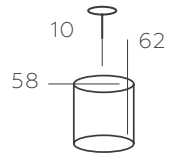

ВИТАЛИНА

448014705

ОСНОВАНИЕ / МЕТАЛЛ / АНТИЧНАЯ БРОНЗА
АБАЖУР / ТЕКСТИЛЬ / БЕЛЫЙ
ДЕКОР / АКРИЛ / ПРОЗРАЧНЫЙ

∅ 5*40W E14   ϕ 2150 Lm   ✎ 10 м²   📦 2,3 kg