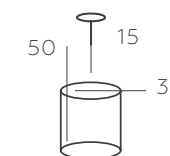

111016504

ОСНОВАНИЕ/ МЕТАЛЛ/ ЗОЛОТО
ДЕКОР/ ХРУСТАЛЬ/ ПРОЗРАЧНЫЙ

∅ 4*60W E27   ⚡ 2580 Lm   ⚡ 12 м²   📦 6,9 kg