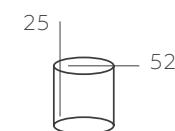

ОЛИМПИА

638012808

ОСНОВАНИЕ/ МЕТАЛЛ/ ХРОМ
ПЛАФОН/ СТЕКЛО/ БЕЛЫЙ

∅ 8*60W E14   ⚡ 5160 Lm   ⚡ 24 м²   ⚡ 3,5 kg

ОЛИМПИА

106010506

ОСНОВАНИЕ/ МЕТАЛЛ/ ХРОМ
ПЛАФОН/ СТЕКЛО/ БЕЛЫЙ

∅ 6*60W E27   ⚡ 3870 Lm   ⚡ 18 м²   ⚡ 2,2 kg

ОЛИМПИА

638014005

ОСНОВАНИЕ/МЕТАЛЛ/ХРОМ
ПЛАФОН/СТЕКЛО/МАТОВЫЙ

∅ 5*60W E27   ⚡ 3225 Lm   ⚡ 15 м²   ⚡ 1,7 kg

ОЛИМПИА

106010305

ОСНОВАНИЕ/ МЕТАЛЛ/ ХРОМ
ПЛАФОН/ СТЕКЛО/ МАТОВЫЙ

∅ 5*60W E27   ⚡ 3225 Lm   ⚡ 15 м²   ⚡ 2,2 kg

638024201

ОСНОВАНИЕ/МЕТАЛЛ/ХРОМ
ПЛАФОН/СТЕКЛО/МАТОВЫЙ

∅ 1*60W E27   ⚡ 645 Lm   ⚡ 3 м²   ⚡ 0,6 kg

106010403

ОСНОВАНИЕ/ МЕТАЛЛ/ ХРОМ
ПЛАФОН/ СТЕКЛО/ МАТОВЫЙ

∅ 3*60W E27   ⚡ 1935 Lm   ⚡ 9 м²   ⚡ 1,5 kg