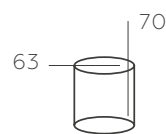

ЛАДА

442010408

ОСНОВАНИЕ/МЕТАЛЛ/БЕЛЫЙ+ЗОЛОТО
ДЕКОР/СТЕКЛО/ПРОЗРАЧНЫЙ

∅ 8*60W E14 ∫ 5160 Lm ∗ 24 м² ☒ 3,3 kg