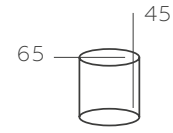

БРИЗ

111015008

ОСНОВАНИЕ/ МЕТАЛЛ/ ХРОМ
ДЕКОР/ ХРУСТАЛЬ/ ПРОЗРАЧНЫЙ

∅ 4*60W E27+4*3W LED ∅ 3660 Lm ⌘ 17 м² ⏏ 3,5 kg ◀ 2700/6500K ▶

111025102

ОСНОВАНИЕ/ МЕТАЛЛ/ ХРОМ
ДЕКОР/ ХРУСТАЛЬ/ ПРОЗРАЧНЫЙ

∅ 2*60W E27 ∅ 1290 Lm ⌘ 6 м² ⏏ 1,2 kg