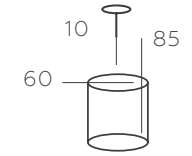

683012905

ОСНОВАНИЕ/МЕТАЛЛ/ БЕЛЫЙ+ЗОЛОТО
ДЕКОР/ХРУСТАЛЬ/ ШАМПАНЬ

∅ 5*60W E14   ∅ 3225 Lm   ⌘ 15 м²   ⏏ 3,2 kg

683013205

ОСНОВАНИЕ/ МЕТАЛЛ/ БЕЛЫЙ
ДЕКОР/ ХРУСТАЛЬ/ ПРОЗРАЧНЫЙ

∅ 5*60W E14   ∅ 3225 Lm   ⌘ 15 м²   ⏏ 4,4 kg