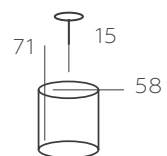

ВИТАЛИНА

448011005

ОСНОВАНИЕ / МЕТАЛЛ / ХРОМ
АБАЖУР / АТЛАСНЫЕ НИТИ / СЕРЕБРЯНЫЙ
ДЕКОР / СТЕКЛО / ПРОЗРАЧНЫЙ + ДЫМЧАТЫЙ

∅ 5*60W E27   ϕ 3225 Lm   ✎ 15 м²   📦 2,8 kg