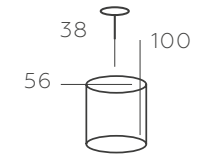

КАТАЛИНА

361011705

ОСНОВАНИЕ/ МЕТАЛЛ/ ЗОЛОТОЙ
ПЛАФОН/ СТЕКЛО/ ШАМПАНЬ + МАТОВЫЙ

∅ 5*40W E27   ∅ 2150 Lm   ✕ 10 м²   ☒ 4,8 kg