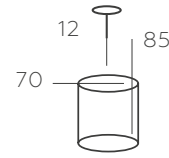

АВРОРА

371015808

ОСНОВАНИЕ/МЕТАЛЛ/БЕЛЫЙ+ЗОЛОТО
ДЕКОР/ ХРУСТАЛЬ/ПРОЗРАЧНЫЙ

∅ 8*60W E14   ⚡ 5160 Lm   ⚡ 24 м²   📦 5 kg