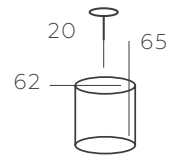

∅ 1*60W E14 ∫ 645 Lm ∗ 3 м² ☒ 0,42 kg

371024301

ОСНОВАНИЕ/МЕТАЛЛ/БЕЛЫЙ+ЗОЛОТО
ДЕКОР/СТЕКЛО/ПРОЗРАЧНЫЙ

∅ 1*60W E14 ∫ 645 Lm ∗ 3 м² ☒ 0,5 kg

АВРОРА

371015108

ОСНОВАНИЕ/МЕТАЛЛ/ЧЕРНЫЙ+СЕРЕБРО
ДЕКОР/ХРУСТАЛЬ/ПРОЗРАЧНЫЙ