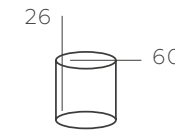

ОЛИМП

318014905

ОСНОВАНИЕ/ МЕТАЛЛ/ АНТИЧНАЯ БРОНЗА + ЧЕРНЫЙ
ПЛАФОН/ СТЕКЛО/ БЕЛЫЙ

Δ 5*60W E27   ϕ 3225 Lm   ⌘ 15 м²   ⚖ 3,4 kg

318015003

ОСНОВАНИЕ/ МЕТАЛЛ/ АНТИЧНАЯ БРОНЗА + ЧЕРНЫЙ
ПЛАФОН/ СТЕКЛО/ БЕЛЫЙ

Δ 3*60W E27   ϕ 1935 Lm   ⌘ 9 м²   ⚖ 2,5 kg