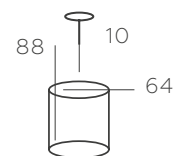

СВЕЧА

683014905

ОСНОВАНИЕ/ МЕТАЛЛ/ ЗОЛОТО
ДЕКОР/ХРУСТАЛЬ+ СТЕКЛО/ ПРОЗРАЧНЫЙ

∅ 5*40W E14   ϕ 2150 Lm   ≈ 10 м²   ☒ 3,6 kg

СВЕЧА

683014208

ОСНОВАНИЕ/ МЕТАЛЛ/ АНТИЧНАЯ БРОНЗА
ДЕКОР/ХРУСТАЛЬ+ СТЕКЛО/ ПРОЗРАЧНЫЙ

∅ 8*60W E14   ϕ 5160 Lm   ≈ 24 м²   ☒ 6 kg

СВЕЧА

683014805

ОСНОВАНИЕ/ МЕТАЛЛ/ БЕЛЫЙ+ХРОМ
ДЕКОР/ХРУСТАЛЬ+ СТЕКЛО/ ПРОЗРАЧНЫЙ

∅ 5*40W E14   ϕ 2150 Lm   ≈ 10 м²   ☒ 3,6 kg

683014105

ОСНОВАНИЕ/ МЕТАЛЛ/ АНТИЧНАЯ БРОНЗА
ДЕКОР/ХРУСТАЛЬ+ СТЕКЛО/ ПРОЗРАЧНЫЙ

∅ 5*60W E14   ϕ 3225 Lm   ≈ 15 м²   ☒ 4 kg

СВЕЧА

683014606

ОСНОВАНИЕ/ МЕТАЛЛ/ ЗОЛОТО
ДЕКОР/ ХРУСТАЛЬ/ ПРОЗРАЧНЫЙ

∅ 6*40W E14   ϕ 2580 Lm   ≈ 12 м²   ☒ 4,7 kg

683024301

ОСНОВАНИЕ/ МЕТАЛЛ/ АНТИЧНАЯ БРОНЗА
ДЕКОР/ХРУСТАЛЬ+ СТЕКЛО/ ПРОЗРАЧНЫЙ

∅ 1*60W E14   ϕ 645 Lm   ≈ 3 м²   ☒ 0,6 kg