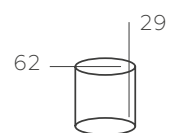

ДЭЛА

635011406

ОСНОВАНИЕ/ МЕТАЛЛ/ ЧЕРНЫЙ + ЗОЛОТО
ПЛАФОН/ СТЕКЛО/ КОНЬЯК

∅ 6*60W E27   ⚡ 3870 Lm   ⚡ 18 м²   📦 3,1 kg