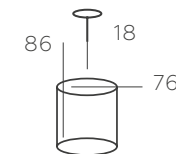

∅ 6*40W E14 ∅ 2580 Lm ≈ 12 м² ≈ 4,8 kg

СВЕЧА

683014706

ОСНОВАНИЕ/ МЕТАЛЛ/ ЗОЛОТО+ КОРИЧНЕВЫЙ
ДЕКОР/ ХРУСТАЛЬ/ ПРОЗРАЧНЫЙ

∅ 6*40W E14 ∅ 2580 Lm ≈ 12 м² ≈ 4,8 kg

СВЕЧА

683014905

ОСНОВАНИЕ/ МЕТАЛЛ/ ЗОЛОТО
ДЕКОР/ХРУСТАЛЬ+ СТЕКЛО/ ПРОЗРАЧНЫЙ

∅ 5*40W E14 ϕ 2150 Lm ≈ 10 м² ☒ 3,6 kg

СВЕЧА

683014208

ОСНОВАНИЕ/ МЕТАЛЛ/ АНТИЧНАЯ БРОНЗА
ДЕКОР/ХРУСТАЛЬ+ СТЕКЛО/ ПРОЗРАЧНЫЙ

∅ 8*60W E14 ϕ 5160 Lm ≈ 24 м² ☒ 6 kg

СВЕЧА

683014805

ОСНОВАНИЕ/ МЕТАЛЛ/ БЕЛЫЙ+ХРОМ
ДЕКОР/ХРУСТАЛЬ+ СТЕКЛО/ ПРОЗРАЧНЫЙ