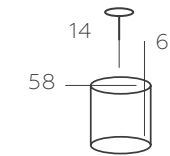

АРИАДНА

105010105

ОСНОВАНИЕ / МЕТАЛЛ / АНТИЧНАЯ БРОНЗА
ПЛАФОН / СТЕКЛО / БЕЛЫЙ
ДЕКОР / ХРУСТАЛЬ / ПРОЗРАЧНЫЙ

∅ 5*60W E27   ϕ 3225 Lm   ✎ 15 м²   📦 3 kg