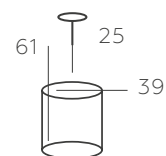

БРИЗ

111015807

ОСНОВАНИЕ/ МЕТАЛЛ/ ЗОЛОТО
ДЕКОР/ ХРУСТАЛЬНОЕ СТЕКЛО+ХРУСТАЛЬ/ ПРОЗРАЧНЫЙ

∅ 7*60W E27   ⚡ 4515 Lm   ⚡ 21 м²   📦 8,9 kg