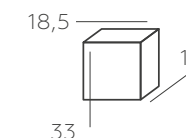

676026001

ОСНОВАНИЕ / МЕТАЛЛ / ХРОМ + БЕЛЫЙ
ПЛАФОН / СТЕКЛО / ПРОЗРАЧНЫЙ + БЕЛЫЙ

∅ 1*60W E27   ⚡ 645 Lm   ⚡ 3 м²   📦 0,8 kg