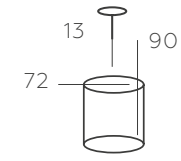

СВЕЧА

683015008

ОСНОВАНИЕ/ МЕТАЛЛ/ БЕЛЫЙ + ЗОЛОТО
ДЕКОР/ СТЕКЛО + ХРУСТАЛЬ/ ПРОЗРАЧНЫЙ

∅ 8*60W E14   ⚡ 5160 Lm   ⌘ 24 м²   ⚖ 5,8 kg