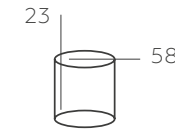

АЛЬФА

324015505

ОСНОВАНИЕ / МЕТАЛЛ / АНТИЧНАЯ БРОНЗА
ПЛАФОН / СТЕКЛО / ПРОЗРАЧНЫЙ+ БЕЛЫЙ

∅ 5*60W E27 ⚡ 3225 Lm ⚡ 15 м² ⚡ 2,6 kg

АЛЬФА

324014805

ОСНОВАНИЕ / МЕТАЛЛ / ХРОМ + БЕЛЫЙ
ПЛАФОН / СТЕКЛО / БЕЛЫЙ
ДЕКОР / ХРУСТАЛЬНОЕ СТЕКЛО / ПРОЗРАЧНЫЙ

∅ 5*60W E27 ⚡ 3225 Lm ⚡ 15 м² ⚡ 2,5 kg

324015403

ОСНОВАНИЕ / МЕТАЛЛ / АНТИЧНАЯ БРОНЗА
ПЛАФОН / СТЕКЛО / ПРОЗРАЧНЫЙ+ БЕЛЫЙ

∅ 3*60W E27 ⚡ 1935 Lm ⚡ 9 м² ⚡ 1,6 kg

324015703

ОСНОВАНИЕ / МЕТАЛЛ / ХРОМ + БЕЛЫЙ
ПЛАФОН / СТЕКЛО / БЕЛЫЙ
ДЕКОР / ХРУСТАЛЬНОЕ СТЕКЛО / ПРОЗРАЧНЫЙ

∅ 3*60W E27 ⚡ 1935 Lm ⚡ 9 м² ⚡ 1,7 kg

324025601

ОСНОВАНИЕ / МЕТАЛЛ / АНТИЧНАЯ БРОНЗА
ПЛАФОН / СТЕКЛО / ПРОЗРАЧНЫЙ+ БЕЛЫЙ

∅ 1*60W E27 ⚡ 645 Lm ⚡ 3 м² ⚡ 0,7 kg

324025801

ОСНОВАНИЕ / МЕТАЛЛ / ХРОМ + БЕЛЫЙ
ПЛАФОН / СТЕКЛО / БЕЛЫЙ
ДЕКОР / ХРУСТАЛЬНОЕ СТЕКЛО / ПРОЗРАЧНЫЙ

∅ 1*60W E27 ⚡ 645 Lm ⚡ 3 м² ⚡ 0,7 kg