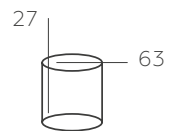

АЛЬФА

324017606

ОСНОВАНИЕ/ МЕТАЛЛ/ БЕЛЫЙ + ХРОМ
ПЛАФОН/ СТЕКЛО/ БЕЛЫЙ

Δ 6*60W E27   ϕ 3870 Lm   ✕ 18 м²   ▢ 3,1 kg

АЛЬФА

324018005

ОСНОВАНИЕ/ МЕТАЛЛ/ ХРОМ+БЕЛЫЙ
ПЛАФОН/ СТЕКЛО/ ДЫМЧАТЫЙ+МАТОВЫЙ

Δ 5*60W E27   ϕ 3225 Lm   ✕ 15 м²   ▢ 3,1 kg

БЛЕСК

315014905

ОСНОВАНИЕ/ МЕТАЛЛ/ ХРОМ
ПЛАФОН/ СТЕКЛО/ ДЫМЧАТЫЙ + МАТОВЫЙ
ДЕКОР/ ХРУСТАЛЬ/ ПРОЗРАЧНЫЙ

Δ 5*60W E27   ϕ 3225 Lm   ✕ 15 м²   ▢ 2,4 kg

324017704

ОСНОВАНИЕ/ МЕТАЛЛ/ БЕЛЫЙ + ХРОМ
ПЛАФОН/ СТЕКЛО/ БЕЛЫЙ

Δ 4*60W E27   ϕ 2580 Lm   ✕ 12 м²   ▢ 2,3 kg