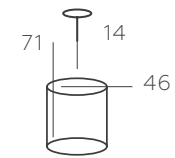

111021402

ОСНОВАНИЕ / МЕТАЛЛ / ЗОЛОТО
ДЕКОР/ ХРУСТАЛЬ/ ПРОЗРАЧНЫЙ

∅ 2*60W E27 ⚡ 1290 Lm ⚡ 6 м² ⚡ 2,2 kg

БРИЗ

111014308

ОСНОВАНИЕ/ МЕТАЛЛ/ ЧЕРНЫЙ+ ЗОЛОТО
ДЕКОР/ ХРУСТАЛЬ/ ПРОЗРАЧНЫЙ

∅ 8*60W E27 ∅ 5160 Lm ⌘ 24 м² ⌘ 7,2 kg