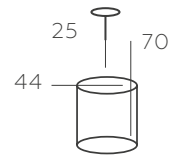

ОСНОВАНИЕ/ МЕТАЛЛ/ ЗОЛОТО
ДЕКОР/ ХРУСТАЛЬ/ ПРОЗРАЧНЫЙ + ДЫМЧАТЫЙ

∅ 6*60W E27 ϕ 3870 Lm ✕ 18 м² ▢ 7,2 kg

БРИЗ

111016704

ОСНОВАНИЕ/ МЕТАЛЛ/ ЗОЛОТО
ДЕКОР/ СТЕКЛО/ БЕЛОЕ

∅ 4*60W E27 ϕ 2580 Lm ✕ 12 м² ▢ 5,2 kg

БРИЗ