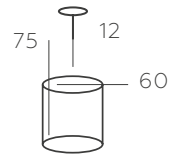

АВРОРА

371016105

ОСНОВАНИЕ/МЕТАЛЛ/АНТИЧНАЯ БРОНЗА
ДЕКОР/ХРУСТАЛЬ/ПРОЗРАЧНЫЙ

∅ 5*60W E14   ⚡ 3225 Lm   ⚡ 15 м²   📦 3,2 kg

371015705

ОСНОВАНИЕ/МЕТАЛЛ/БЕЛЫЙ+ЗОЛОТО
ДЕКОР/ ХРУСТАЛЬ/ПРОЗРАЧНЫЙ

∅ 5*60W E14   ⚡ 3225 Lm   ⚡ 15 м²   📦 3,1 kg