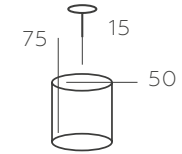

111020902

ОСНОВАНИЕ/МЕТАЛЛ/ХРОМ
ДЕКОР/ХРУСТАЛЬ/ПРОЗРАЧНЫЙ

Ø 2*60W E27   ⚡ 1290 Lm   ⌘ 6 м²   ⚖ 3,2 kg

БРИЗ

111011004

ОСНОВАНИЕ/МЕТАЛЛ/ЗОЛОТО
ДЕКОР/ХРУСТАЛЬ/ПРОЗРАЧНЫЙ

Ø 4*60W E27   ⚡ 2580 Lm   ⌘ 12 м²   ⚖ 7 kg