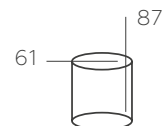

∅ 6*40W E14 ∅ 2580 Lm ≈ 12 м² ≈ 4,8 kg

СВЕЧА

683014706

ОСНОВАНИЕ/ МЕТАЛЛ/ ЗОЛОТО+ КОРИЧНЕВЫЙ
ДЕКОР/ ХРУСТАЛЬ/ ПРОЗРАЧНЫЙ

∅ 6*40W E14 ∅ 2580 Lm ≈ 12 м² ≈ 4,8 kg

СВЕЧА

683014905

ОСНОВАНИЕ/ МЕТАЛЛ/ ЗОЛОТО
ДЕКОР/ХРУСТАЛЬ+ СТЕКЛО/ ПРОЗРАЧНЫЙ

∅ 5*40W E14 ϕ 2150 Lm ≈ 10 м² ☒ 3,6 kg

СВЕЧА

683014208

ОСНОВАНИЕ/ МЕТАЛЛ/ АНТИЧНАЯ БРОНЗА
ДЕКОР/ХРУСТАЛЬ+ СТЕКЛО/ ПРОЗРАЧНЫЙ

∅ 8*60W E14 ϕ 5160 Lm ≈ 24 м² ☒ 6 kg

СВЕЧА

683014805

ОСНОВАНИЕ/ МЕТАЛЛ/ БЕЛЫЙ+ХРОМ
ДЕКОР/ХРУСТАЛЬ+ СТЕКЛО/ ПРОЗРАЧНЫЙ