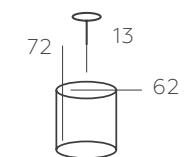

ЛАДА

442010408

ОСНОВАНИЕ/МЕТАЛЛ/БЕЛЫЙ+ЗОЛОТО
ДЕКОР/СТЕКЛО/ПРОЗРАЧНЫЙ

∅ 8*60W E14 ∫ 5160 Lm ∗ 24 м² ☒ 3,3 kg

АВРОРА

371014208

ОСНОВАНИЕ/МЕТАЛЛ/БЕЛЫЙ+ЗОЛОТО
ДЕКОР/СТЕКЛО/ПРОЗРАЧНЫЙ

∅ 8*60W E14 ∫ 5160 Lm ∗ 24 м² ☒ 3,4 kg

442010305

ОСНОВАНИЕ/МЕТАЛЛ/БЕЛЫЙ+ЗОЛОТО
ДЕКОР/СТЕКЛО/ПРОЗРАЧНЫЙ

∅ 5*60W E14 ∫ 3225 Lm ∗ 15 м² ☒ 2,55 kg

371010705

ОСНОВАНИЕ/МЕТАЛЛ/БЕЛЫЙ+ЗОЛОТО
ДЕКОР/СТЕКЛО/ПРОЗРАЧНЫЙ

∅ 5*60W E14 ∫ 3225 Lm ∗ 15 м² ☒ 2,5 kg

442020501

ОСНОВАНИЕ/МЕТАЛЛ/БЕЛЫЙ+ЗОЛОТО
ДЕКОР/СТЕКЛО/ПРОЗРАЧНЫЙ

∅ 1*60W E14 ∫ 645 Lm ∗ 3 м² ☒ 0,42 kg

371024301

ОСНОВАНИЕ/МЕТАЛЛ/БЕЛЫЙ+ЗОЛОТО
ДЕКОР/СТЕКЛО/ПРОЗРАЧНЫЙ

∅ 1*60W E14 ∫ 645 Lm ∗ 3 м² ☒ 0,5 kg