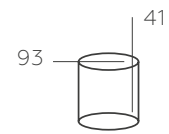

АКЦЕНТ

680012306

ОСНОВАНИЕ/ МЕТАЛЛ/ ЧЕРНЫЙ + АНТИЧНАЯ БРОНЗА
ПЛАФОН/ СТЕКЛО/ ДЫМЧАТЫЙ МЕТАЛЛИК

∅ 6*40W E27   ∅ 2580 Lm   ⌘ 12 м²   ☒ 2,4 kg