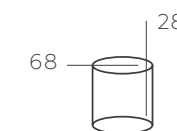

∅ 5*60W E27 ⚡ 3225 Lm ⚡ 15 м² 📦 3,3 kg

ВИТА

220013005

ОСНОВАНИЕ/ МЕТАЛЛ/ БРОНЗА + ЧЕРНЫЙ
ПЛАФОН/ СТЕКЛО/ ЯНТАРЬ

∅ 5*60W E14 ⚡ 3225 Lm ⚡ 15 м² 📦 3 kg

ДЭЛА

635011605

ОСНОВАНИЕ/ МЕТАЛЛ/ ХРОМ + ЧЕРНЫЙ
ПЛАФОН/ СТЕКЛО/ ПРОЗРАЧНОЕ + ЧЕРНОЕ