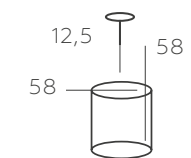

КАТАЛИНА

361011805

ОСНОВАНИЕ/ МЕТАЛЛ/ БЕЛЫЙ + ЗОЛОТОЙ
ПЛАФОНЫ/ СТЕКЛО/ ШАМПАНЬ + МАТОВЫЙ

∅ 5*40W E27 ∅ 2150 Lm ✕ 10 м² ☒ 4 kg

АРИАДНА

450015405

ОСНОВАНИЕ/МЕТАЛЛ/БЕЛЫЙ+ЗОЛОТО
ПЛАФОН/СТЕКЛО/БЕЛЫЙ

∅ 5*40W E27 ⚡ 3225 Lm ⚡ 15 м² ⚡ 4,3 kg