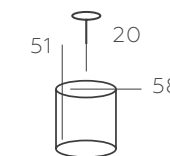

∅ 5*60W E27 ϕ 3225 Lm ✎ 15 м² 📦 3 kg

ВИТАЛИНА

448011005

ОСНОВАНИЕ / МЕТАЛЛ / ХРОМ
АБАЖУР / АТЛАСНЫЕ НИТИ / СЕРЕБРЯНЫЙ
ДЕКОР / СТЕКЛО / ПРОЗРАЧНЫЙ + ДЫМЧАТЫЙ

∅ 5*60W E27 ϕ 3225 Lm ✎ 15 м² 📦 2,8 kg

АРИАДНА

105010805