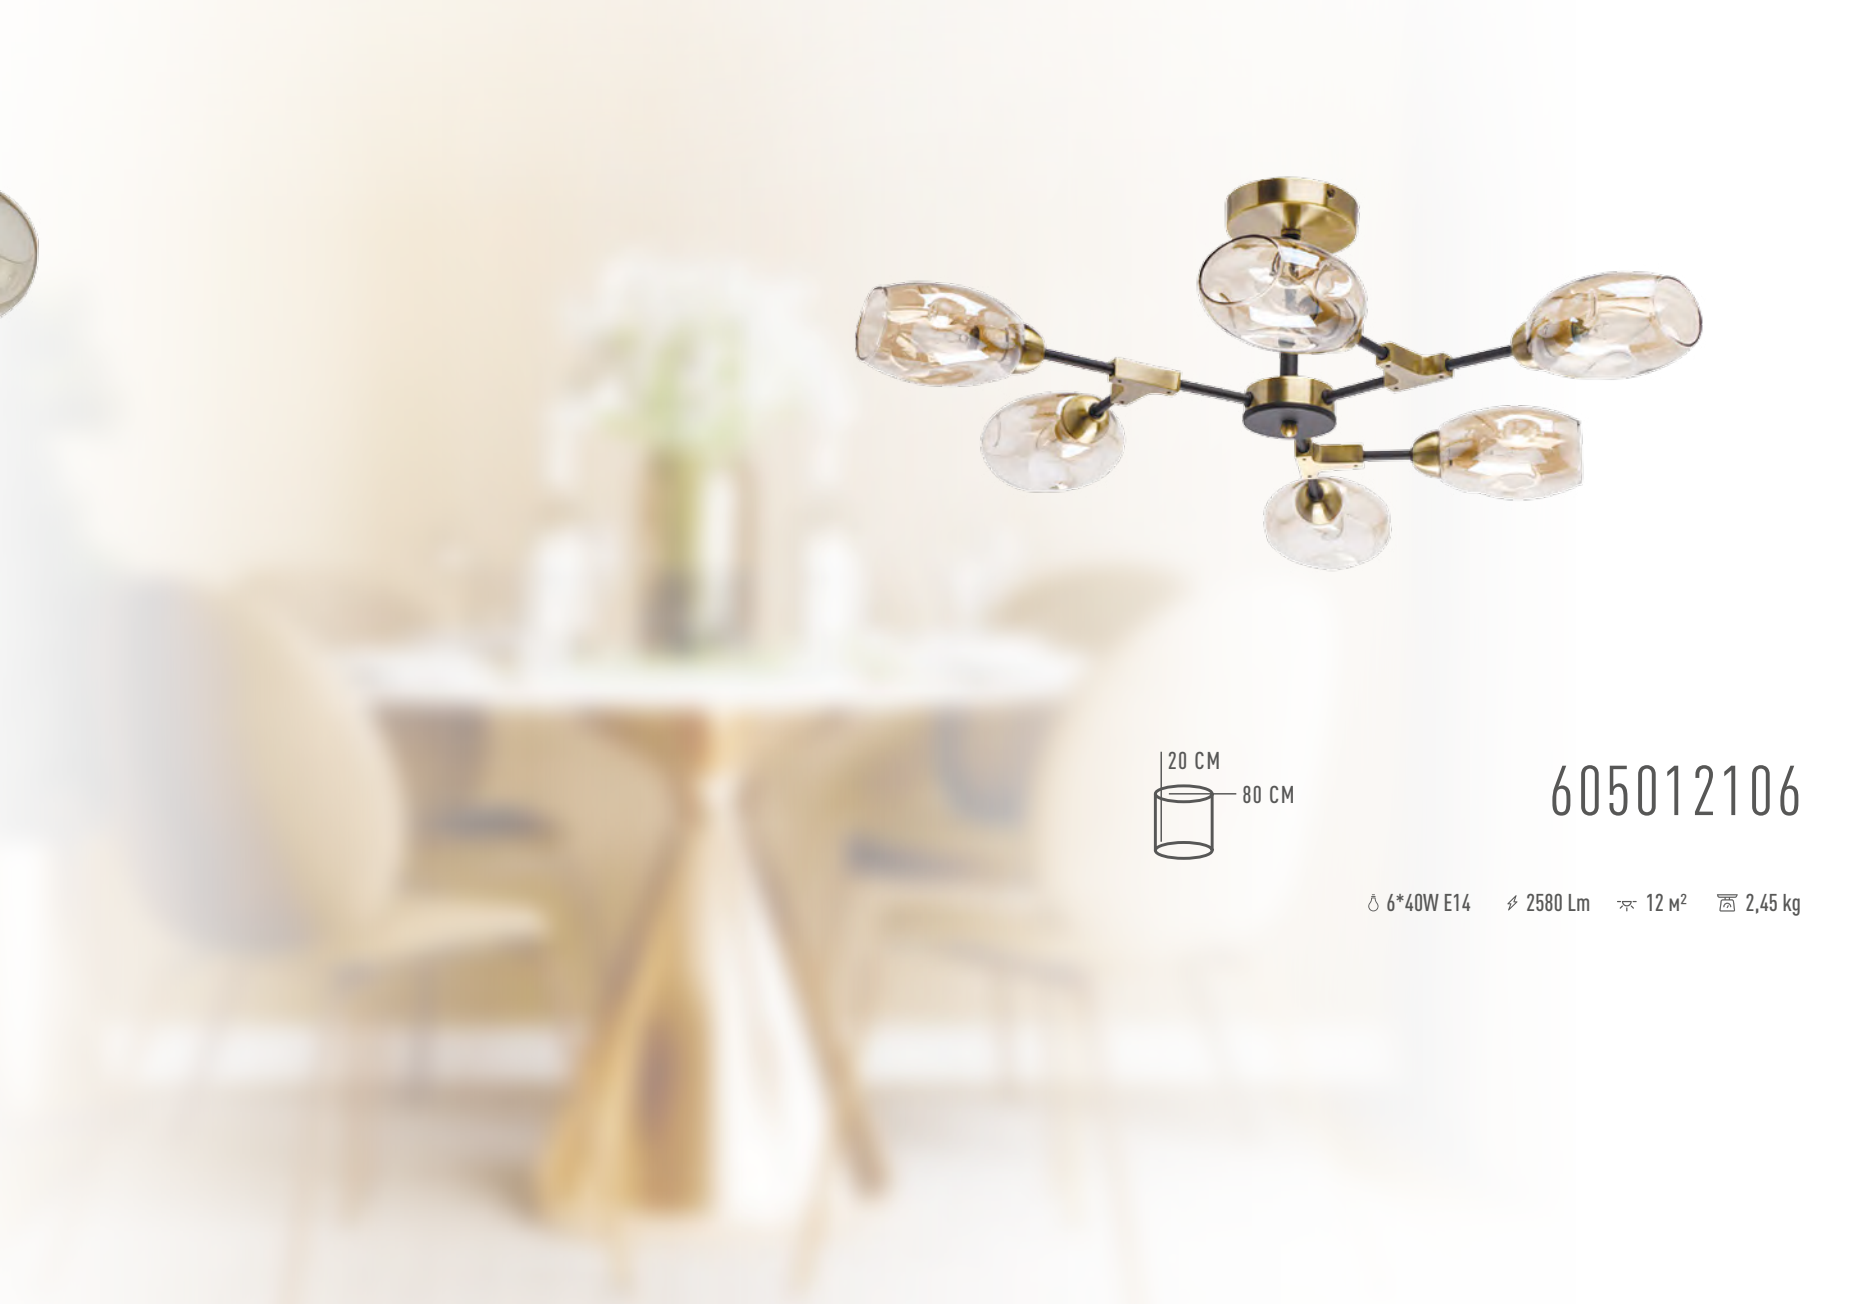

8\*40W E14 3440 Lm 16 м² 3,21 kg

605014106

6\*40W E14 2580 Lm 12 м² 2,35 kg

605012106

6\*40W E14 2580 Lm 12 м² 2,45 kg

605024001

1\*40W E14 430 Lm 2 м² 0,68 kg

ГАМБУРГ