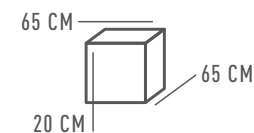

673012005

△ 5*60W E14   ⚡ 3225 Lm   ⚡ 15 м²   ⚡ 4,1 kg