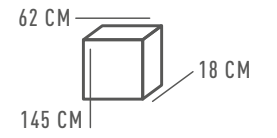

643042701

⊙ 1\*60W E27    ⚡ 645 Lm    ⚖ 3 м²    ⚖ 4,6 kg

КОНТИ

488010809

ОСНОВАНИЕ/МЕТАЛЛ/БРОНЗА  
ПЛАФОН/СТЕКЛО/ПРОЗРАЧНЫЙ

△ 9\*60W E14    ⚡ 5805 Lm    ⚡ 27 м²    ⚖ 9,2 kg

488020601

△ 1\*60W E14    ⚡ 645 Lm    ⚡ 3 м²    ⚖ 1,3 kg

488010703

△ 3\*60W E14    ⚡ 1935 Lm    ⚡ 9 м²    ⚖ 4,1 kg

488010501

△ 1\*60W E14    ⚡ 645 Lm    ⚡ 3 м²    ⚖ 1,1 kg

657011906

△ 6\*40W E14    ϕ 2580 Lm    ≡ 12 м²    ≡ 7,3 kg

КРАЙС  
657012001

ОСНОВАНИЕ/МЕТАЛЛ/МЕДЬ  
ПЛАФОНЫ /СТЕКЛО/ПРОЗРАЧНЫЙ