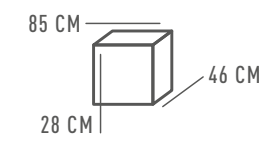

ОСНОВАНИЕ/МЕТАЛЛ/АНТИЧНАЯ БРОНЗА
ПЛАФОНЫ/СТЕКЛО/БЕЛЫЙ
△ 6*5W G9   ϕ 2580 Lm   ≙ 12 м²   ≙ 3,5 kg