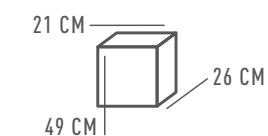

ФАБУР

804020101

ОСНОВАНИЕ/МЕТАЛЛ/ЧЁРНЫЙ +ЗОЛОТОЙ
ПЛАФОН/СТЕКЛО/ПРОЗРАЧНЫЙ

⊙ 1*95W E27 ⚡ 1075 Lm ⚡ 5 м² ⚡ 1,83 kg IP 44

ФАБУР

804040602

ОСНОВАНИЕ/МЕТАЛЛ/ЧЁРНЫЙ +ЗОЛОТОЙ
ПЛАФОН/СТЕКЛО/ПРОЗРАЧНЫЙ

⊙ 2*95W E27 ⚡ 2150 Lm ⚡ 10 м² ⚡ 8,65 kg IP 44

804010401

⊙ 1*95W E27 ⚡ 1075 Lm ⚡ 5 м² ⚡ 1,82 kg IP 44

804040301

⊙ 1*95W E27 ⚡ 1075 Lm ⚡ 5 м² ⚡ 1,9 kg IP 44

ФАБУР

804040501

⊙ 1*95W E27 ⚡ 1075 Lm ⚡ 5 м² ⚡ 2,28 kg IP 44

804040501

⊙ 1*95W E27 ⚡ 1075 Lm ⚡ 5 м² ⚡ 2,28 kg IP 44

804020201

⊙ 1*95W E27 ⚡ 1075 Lm ⚡ 5 м² ⚡ 1,83 kg IP 44