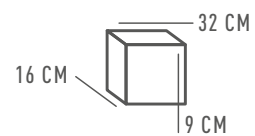

КРУЗ
637020801

ОСНОВАНИЕ/МЕТАЛЛ/ХРОМ
ПЛАФОН/СТЕКЛО/БЕЛОЕ

△ 1*60W E14 ⚡ 645 Lm ⚡ 3 м² ⚖ 1,05 kg

БАЛИ
543021202

ОСНОВАНИЕ/МЕТАЛЛ/ЧЕРНЫЙ
ПЛАФОН/АКРИЛ/БЕЛЫЙ
ДЕКОР/МЕТАЛЛ/ХРОМ

△ 2*4,5W LED ⚡ 760 Lm ⚡ 3,53 м² ⚖ 0,825 kg