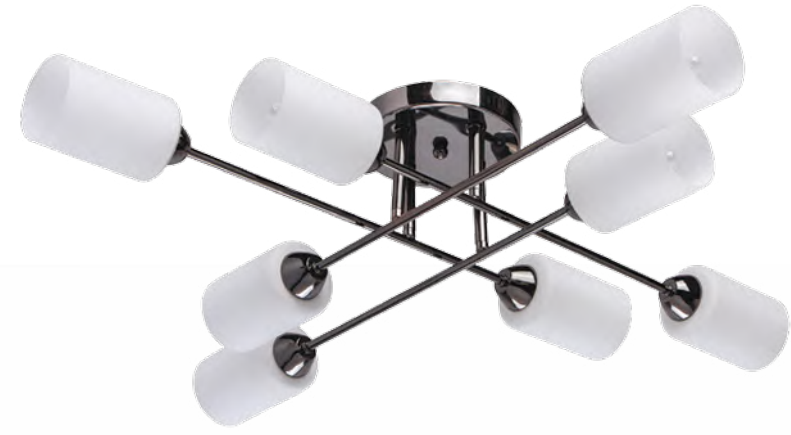

605014606

△ 6\*40W E27    ϕ 2580 Lm    ⚡ 12 м²    ⚖ 3,3 kg

ОЛИМПИА  
638011808

ОСНОВАНИЕ/МЕТАЛЛ/ХРОМ  
ПЛАФОН/СТЕКЛО/БЕЛЫЙ+ПРОЗРАЧНЫЙ

△ 8\*60W E14    ⚡ 5160 Lm    ⚡ 24 м²    ⚖ 2,6 kg

ОЛИМПИА  
638012108

ОСНОВАНИЕ/МЕТАЛЛ/ЧЕРНЫЙ  
ПЛАФОН/СТЕКЛО/БЕЛЫЙ