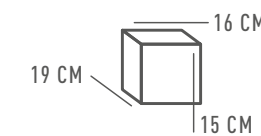

547020101

ОСНОВАНИЕ/МЕТАЛЛ/БРОНЗА
ПЛАФОН/МЕТАЛЛ/БРОНЗА

△ 1*40W E14 ⚡ 430 Lm ⚡ 2 м² ⚡ 0,58 kg

547020702

△ 2*40W E14 ⚡ 860 Lm ⚡ 4 м² ⚡ 0,85 kg

547020901

ОСНОВАНИЕ/МЕТАЛЛ/БЕЛЫЙ+ЗОЛОТО
ПЛАФОН/МЕТАЛЛ/БЕЛЫЙ+ЗОЛОТО

△ 1*40W E14 ⚡ 430 Lm ⚡ 2 м² ⚡ 0,5 kg