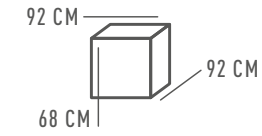

MEGAPOLIS 54

КАСПЕР  
707011808

ОСНОВАНИЕ/МЕТАЛЛ/БРОНЗА  
ПЛАФОН/СТЕКЛО/БЕЛЫЙ

△ 8\*7W E27    ϕ 3440 Lm    ⌘ 16 м²    📦 5,8 kg

707011001

△ 1\*7W E27    ϕ 430 Lm    ⌘ 2 м²    📦 1,6 kg

707010901

△ 1\*7W E27    ϕ 430 Lm    ⌘ 2 м²    📦 1,6 kg