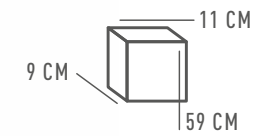

ПАКУРС

631017901

ОСНОВАНИЕ/МЕТАЛЛ/БРОНЗОВЫЙ

△ 9W LED   ϕ 720 Lm   ≈ 3 м²   1,4 kg

631017801

ОСНОВАНИЕ/МЕТАЛЛ/ЧЕРНЫЙ

△ 9W LED   ϕ 720 Lm   ≈ 3 м²   1,4 kg

ТОЛЕДО

312022302

ОСНОВАНИЕ/МЕТАЛЛ/ЗОЛОТО
ПЛАФОН/СИЛИКОН /БЕЛЫЙ

△ 18W LED   ϕ 1800 Lm   ≈ 8 м²   1,1 kg   3000/6000K

312022402

ОСНОВАНИЕ/МЕТАЛЛ/СЕРЕБРО
ПЛАФОН/СИЛИКОН /БЕЛЫЙ

△ 18W LED   ϕ 1800 Lm   ≈ 8 м²   1,1 kg   3000/6000K

312022202

ОСНОВАНИЕ/МЕТАЛЛ/ЧЕРНЫЙ
ПЛАФОН/СИЛИКОН /БЕЛЫЙ

△ 18W LED   ϕ 1800 Lm   ≈ 8 м²   1,1 kg   3000/6000K