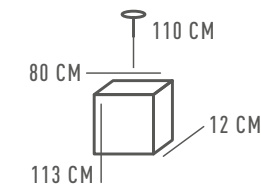

673015701

⌀ 1*40W E27   ϕ 430 Lm   ✎ 2 м²   📦 1,03 kg