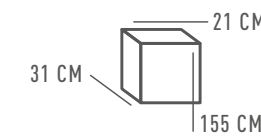

КАСПЕР  
707011708

ОСНОВАНИЕ/МЕТАЛЛ/НИКЕЛЬ  
ПЛАФОН/СТЕКЛО/БЕЛЫЙ

△ 8\*7W E27    ϕ 3440 Lm    ⌘ 16 м²    📦 5,8 kg

707031201

△ 1\*7W E27    ϕ 430 Lm    ⌘ 2 м²    📦 2,7 kg

707041301

△ 1\*7W E27    ϕ 430 Lm    ⌘ 2 м²    📦 5 kg