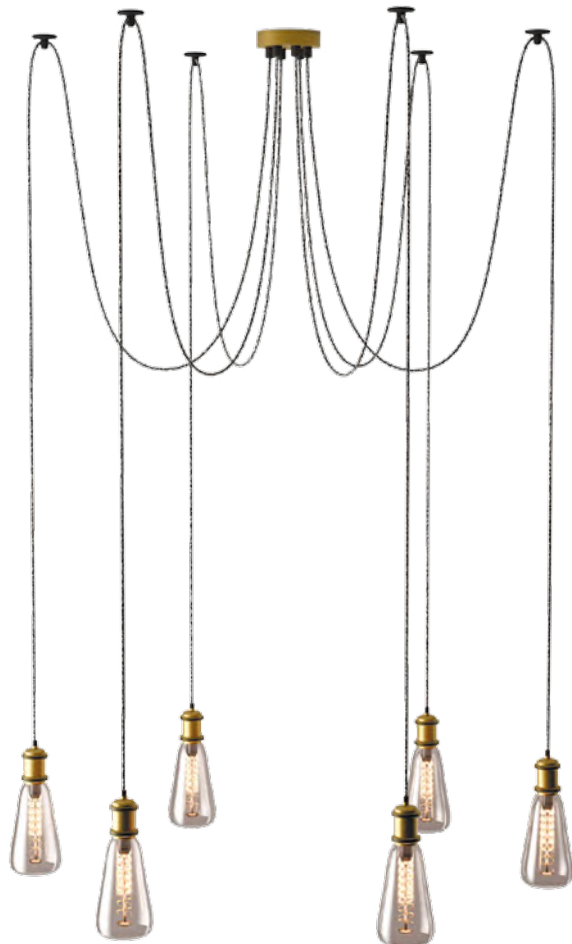

ОСНОВАНИЕ/МЕТАЛЛ/АНТИЧНАЯ БРОНЗА
ШНУР/ТЕКСТИЛЬ/ЧЕРНО-БЕЛЫЙ

∅ 10*40W E27 ∅ 4300 Lm ∅ 20 м² ∅ 2,8 kg

ОСНОВАНИЕ/МЕТАЛЛ/ЧЕРНЫЙ
ПЛАФОНЫ/СТЕКЛО/ЦВЕТ ТОПАЗА

∅ 8*40W E27 ∅ 3440 Lm ∅ 16 м² ∅ 9,38 kg

392017206

∅ 6*40W E27 ∅ 2580 Lm ∅ 12 м² ∅ 1,8 kg