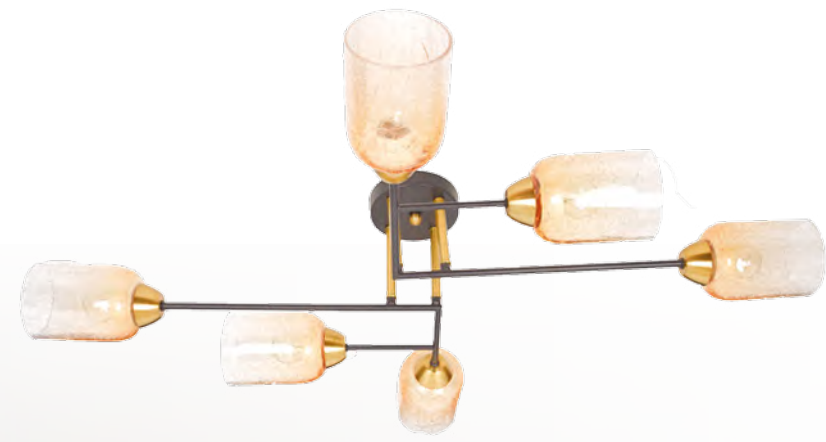

ГАМБУРГ

605016908

ОСНОВАНИЕ/МЕТАЛЛ/ЧЕРНЫЙ+БРОНЗА  
ПЛАФОНЫ /СТЕКЛО/ШАМПАНЬ

△ 8\*40W E14    ⚡ 3440 Lm    ⚙ 16 м²    📦 5,91 kg

605016805

△ 5\*40W E14    ⚡ 2150 Lm    ⚙ 10 м²    📦 3,74 kg

605027001

△ 1\*40W E14    ⚡ 430 Lm    ⚙ 2 м²    📦 1,2 kg