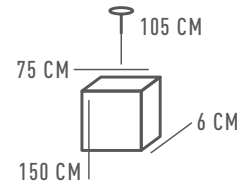

РАКУРС

631012405

ОСНОВАНИЕ/МЕТАЛЛ/ХРОМ
ПЛАФОН/АКРИЛ/БЕЛЫЙ

△ 5*5W LED   ⚡ 2000 Lm   ⚡ 9 м²   ⚖ 3,3 kg