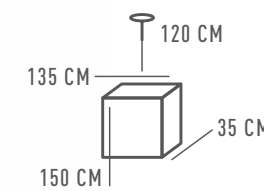

АУКСИС

722010903

ОСНОВАНИЕ/МЕТАЛЛ/ЦВЕТ МАТОВОГО ЗОЛОТА
ПЛАФОН/КРАКЕЛИРОВАННОЕ МАТОВОЕ СТЕКЛО

△ 3*30W LED ⚡ 7200 Lm ⚙ 33 м² ⚖ 12,8 kg