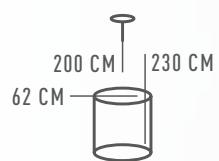

488010703

△ 3\*60W E14    ⚡ 1935 Lm    ⚡ 9 м²    ⚖ 4,1 kg

488010501

△ 1\*60W E14    ⚡ 645 Lm    ⚡ 3 м²    ⚖ 1,1 kg

657011906

△ 6\*40W E14    ϕ 2580 Lm    ≡ 12 м²    ≡ 7,3 kg

КРАЙС  
657012001

ОСНОВАНИЕ/МЕТАЛЛ/МЕДЬ  
ПЛАФОНЫ /СТЕКЛО/ПРОЗРАЧНЫЙ