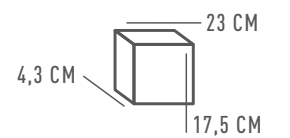

637028102

⊙ 8W LED ⚡ 880 Lm ⚡ 4,09 м² ⚡ 0,8 kg