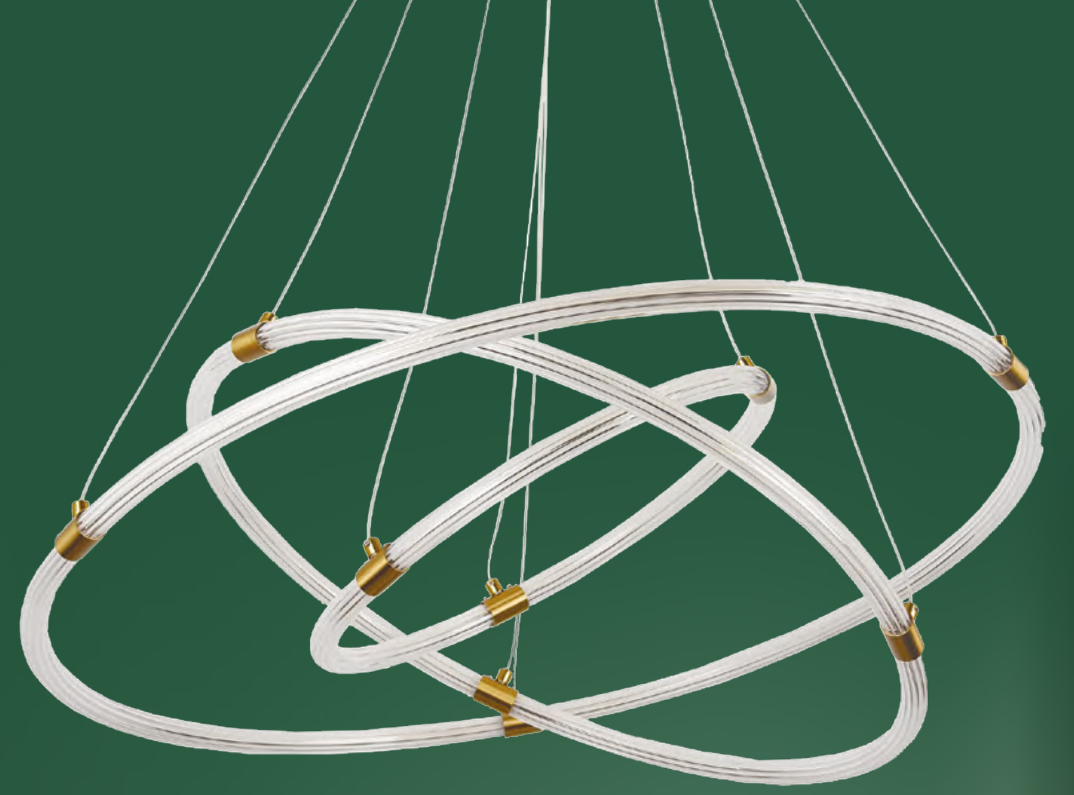

ПЛАТЛИНГ

661018303

ОСНОВАНИЕ/МЕТАЛЛ/БРОНЗА
ПЛАФОН/АКРИЛ/ПРОЗРАЧНЫЙ+БЕЛЫЙ

⊕ 52W LED ⚡ 5200 Lm ⚡ 24 м² ⚖ 4,5 kg ⚡ 3000/6000K