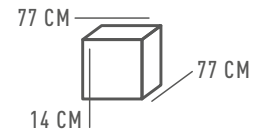

ОЛИМПИА

638019008

ОСНОВАНИЕ/МЕТАЛЛ/ЧЕРНЫЙ+БРОНЗОВЫЙ
ПЛАФОН/СТЕКЛО/ИМИТАЦИЯ МРАМОРА

⌀ 8*40W E14   ⚡ 3440 Lm   ⚡ 16 м²   ⚖ 2,59 kg