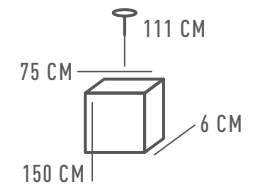

РАКУРС

631017005

ОСНОВАНИЕ/МЕТАЛЛ/ЦВЕТ БРОНЗЫ
ПЛАФОН/АКРИЛ/БЕЛЫЙ

△ 5*5W LED   ⚡ 2000 Lm   ⚡ 9 м²   ⚖ 3,5 kg