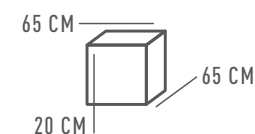

673011905

ОСНОВАНИЕ/МЕТАЛЛ/ПЕРЛАМУТРОВОЕ ЗОЛОТО+ХРОМ
ПЛАФОНЫ /СТЕКЛО/БЕЛЫЙ

△ 5*60W E14   ⚡ 3225 Lm   ⚡ 15 м²   ⚡ 4,1 kg