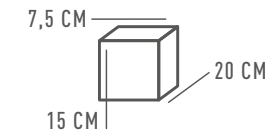

634040901

△ 1*60W E27   ⚡ 645 Lm   ⌘ 3 м²   ⚖ 3,7 kg

СИТИ
634021602

ОСНОВАНИЕ/МЕТАЛЛ/БРОНЗА

△ 1*60W E27   ⚡ 645 Lm   ⌘ 3 м²   ⚖ 0,53 kg