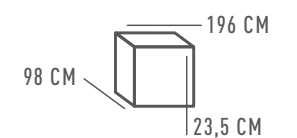

550011605

ОСНОВАНИЕ/МЕТАЛЛ/ХРОМ+НИКЕЛЬ
ПЛАФОН/АКРИЛ/БЕЛЫЙ ГЛЯНЦЕВЫЙ

△ 5*4W LED ⚡ 1600 Lm ⚡ 7,44 м² ⚖ 3,95 kg