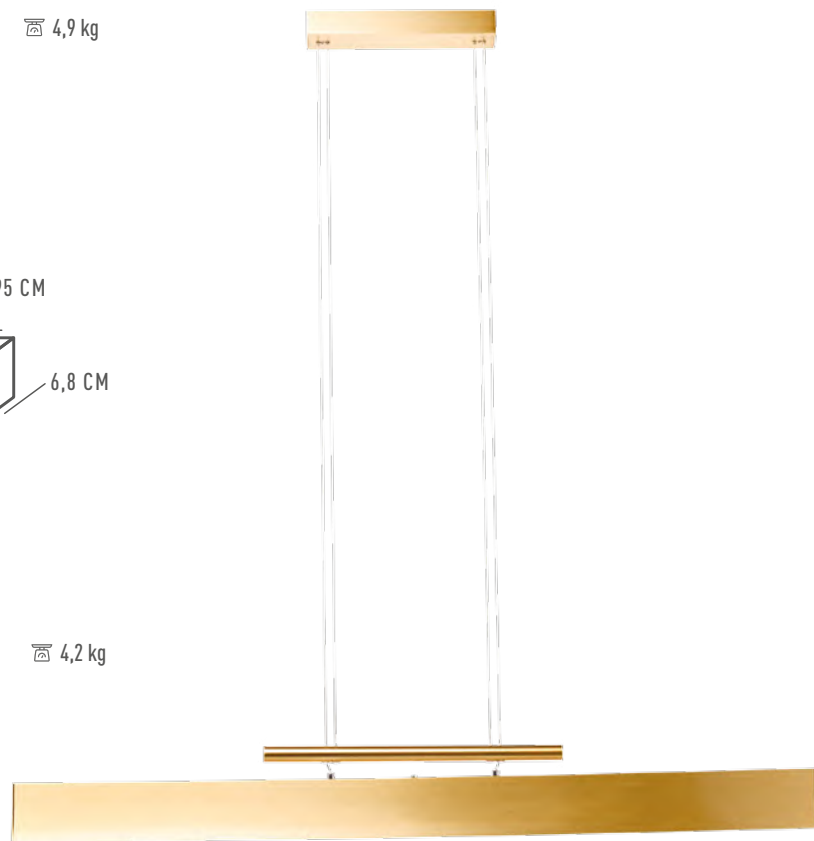

РАЛЬФ

675013603

ОСНОВАНИЕ/СПЛАВ АЛЮМИНИЯ/БРОНЗА
ПЛАФОН/АКРИЛ/БЕЛЫЙ

1*40W+2*5W LED 4000 Lm 19 м² 4,9 kg

675013803

1*32W+2*5W LED 3360 Lm 16 м² 4,2 kg