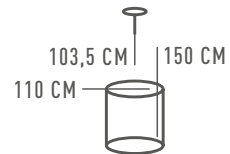

ГЭЛЭСИ

632017206

ОСНОВАНИЕ/МЕТАЛЛ/ЧЕРНЫЙ ЦВЕТ+МЕДОВАЯ БРОНЗА
ПЛАФОНЫ /АКРИЛ/БЕЛЫЙ МАТОВЫЙ

△ 36W LED ∅ 3600 Lm ✕ 17 м² 📦 3,5 kg