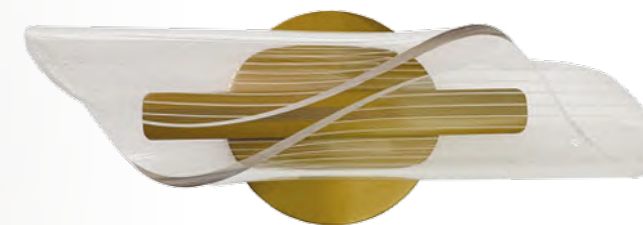

488020401

∅ 1*7W LED   ∅ 700 Lm   ≈ 3 м²   ≈ 1,2 kg   3000/6000K