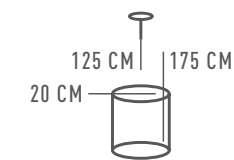

657011101

△ 1*5W LED ⚡ 325 Lm ⚙ 2 м² 📦 1,5 kg