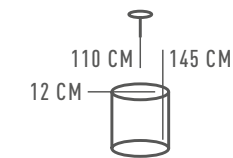

673015701

⌀ 1*40W E27   ϕ 430 Lm   ✎ 2 м²   📦 1,03 kg