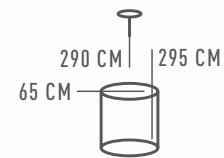

ГЛОБУЛА

690010502

ОСНОВАНИЕ/МЕТАЛЛ/ХРОМ  
ДЕКОР/ХРУСТАЛЬ/ПРОЗРАЧНЫЙ

△ 60W LED    ⌀ 4500 Lm    ✕ 21 м²    ⚖ 13,6 kg    ⚡ 3000/6000K <➤

АУКСИС

722042501

ОСНОВАНИЕ/МЕТАЛЛ/ХРОМ  
ПЛАФОН/СТЕКЛО/БЕЛОЕ  
ДЕКОР/МРАМОР /БЕЛЫЙ

△ 36W LED    ϕ 3600 Lm    ✕ 17 м²    ⚖ 6,2 kg

722032601

△ 12W LED    ϕ 1200 Lm    ✕ 6 м²    ⚖ 4,2 kg

РАКУРС

631018301

ОСНОВАНИЕ/МЕТАЛЛ/ЗОЛОТО  
ПЛАФОН/СТЕКЛО/БЕЛОЕ

∅ 1\*40W E14    ∅ 430 Lm    ≈ 2 м²    ≈ 2 kg

△ 3\*5W G9    ⌀ 1290 Lm    ≙ 6 м²    ≙ 6 kg

657012201

△ 1\*5W G9    ⌀ 430 Lm    ≙ 2 м²    ≙ 1,8 kg

КРАЙС

657012401

ОСНОВАНИЕ/МЕТАЛЛ/ЗОЛОТО  
ПЛАФОН/ХРУСТАЛЬ/ПРОЗРАЧНЫЙ

△ 1\*5W G9    ⌀ 430 Lm    ≙ 2 м²    ≙ 1,8 kg

657012303

△ 3\*5W G9    ⌀ 1290 Lm    ≙ 6 м²    ≙ 6 kg

730010101

△ 1\*6W LED ⚡ 540 Lm ⚙ 3 м² ⚖ 1,5 kg

730010209

△ 9\*6W LED ⚡ 4860 Lm ⚙ 23 м² ⚖ 12,3 kg <→

КАПЕЛИЯ

730010315