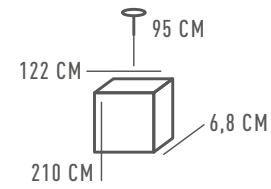

РАЛЬФ

675013603

ОСНОВАНИЕ/СПЛАВ АЛЮМИНИЯ/БРОНЗА
ПЛАФОН/АКРИЛ/БЕЛЫЙ

1*40W+2*5W LED 4000 Lm 19 м² 4,9 kg