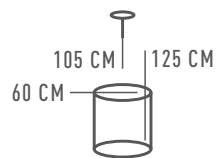

657012303

△ 3\*5W G9    ⌀ 1290 Lm    ≙ 6 м²    ≙ 6 kg

730010101

△ 1\*6W LED ⚡ 540 Lm ⚙ 3 м² ⚖ 1,5 kg

730010209

△ 9\*6W LED ⚡ 4860 Lm ⚙ 23 м² ⚖ 12,3 kg <→

КАПЕЛИЯ

730010315

△ 7\*5W LED ⚡ 2275 Lm ⚙ 11 м² 📦 8,2 kg

657011101

△ 1\*5W LED ⚡ 325 Lm ⚙ 2 м² 📦 1,5 kg

657021501

△ 1\*5W LED ⚡ 325 Lm ⚙ 2 м² 📦 2,1 kg

ВАЛЬТЕР  
551012609

ОСНОВАНИЕ/МЕТАЛЛ/МЕДЬ+ЧЕРНЫЙ  
ПЛАФОНЫ/АКРИЛ/ПРОЗРАЧНЫЙ+МАТОВЫЙ