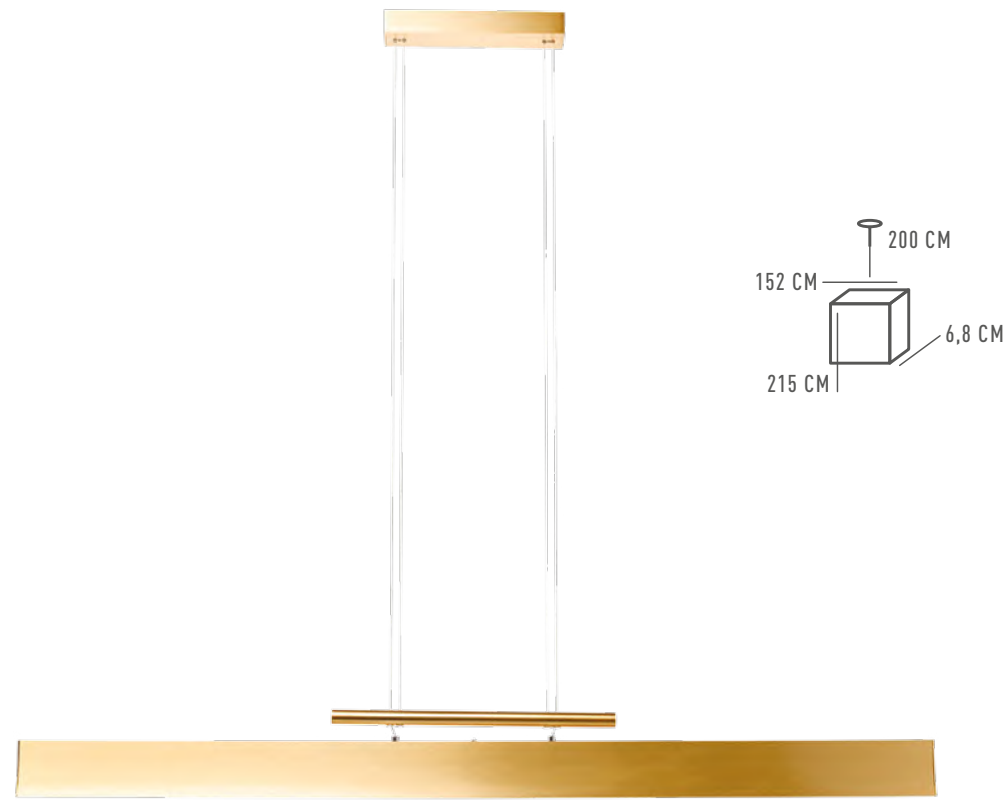

РАЛЬФ

675013603

ОСНОВАНИЕ/СПЛАВ АЛЮМИНИЯ/БРОНЗА
ПЛАФОН/АКРИЛ/БЕЛЫЙ

1*40W+2*5W LED 4000 Lm 19 м² 4,9 kg

675013803

1*32W+2*5W LED 3360 Lm 16 м² 4,2 kg

РАЛЬФ

675013503

ОСНОВАНИЕ/СПЛАВ АЛЮМИНИЯ/СЕРЫЙ
ПЛАФОН/АКРИЛ/БЕЛЫЙ МАТОВЫЙ

1*40W+2*5W LED 4000 Lm 19 м² 3,3 kg

675013703

1*32W+2*5W LED 3360 Lm 16 м² 3,8 kg