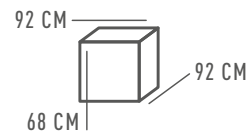

КАСПЕР
707011808

ОСНОВАНИЕ/МЕТАЛЛ/БРОНЗА
ПЛАФОН/СТЕКЛО/БЕЛЫЙ

△ 8*7W E27   ϕ 3440 Lm   ⌘ 16 м²   📦 5,8 kg

707011001

△ 1*7W E27   ϕ 430 Lm   ⌘ 2 м²   📦 1,6 kg