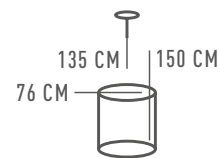

ВАЛЬТЕР
551012709

ОСНОВАНИЕ/МЕТАЛЛ/ЗОЛОТО+ЧЕРНЫЙ
ПЛАФОНЫ /АКРИЛ/ПРОЗРАЧНЫЙ

△ 67W LED ⚡ 6700 Lm ⚙ 31 м² ⚖ 8,4 kg