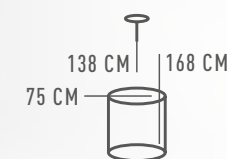

ВАЛЬТЕР

551012908

ОСНОВАНИЕ/МЕТАЛЛ/ЗОЛОТО+ЧЕРНЫЙ
ПЛАФОНЫ /АКРИЛ/ПРОЗРАЧНЫЙ

△ 8*8W LED ⚡ 7680 Lm ⚙ 36 м² ⚖ 10 kg ⚡ 3000/6000K ↔