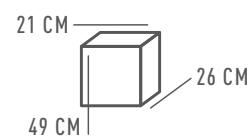

806011001

△ 1\*60W E27    ϕ 645 Lm    ⌘ 3 м²    ⚖ 1,32 kg    IP 44

806041101

△ 1\*60W E27    ϕ 645 Lm    ⌘ 3 м²    ⚖ 1,94 kg    IP 44

806020801

△ 1\*60W E27    ϕ 645 Lm    ⌘ 3 м²    ⚖ 1,45 kg    IP 44

ФАБУР