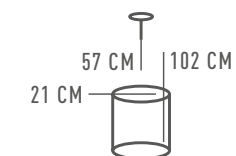

804010401

⊙ 1\*95W E27 ⚡ 1075 Lm ⚡ 5 м² ⚡ 1,82 kg IP 44

804040301

⊙ 1\*95W E27 ⚡ 1075 Lm ⚡ 5 м² ⚡ 1,9 kg IP 44

ФАБУР

804040501

⊙ 1\*95W E27 ⚡ 1075 Lm ⚡ 5 м² ⚡ 2,28 kg IP 44

804040501