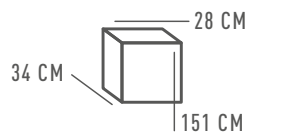

# MEGAPOLIS

De Markt

КАССЕЛЬ

643012801

ОСНОВАНИЕ/МЕТАЛЛ/ЧЕРНЫЙ  
ПЛАФОН/МЕТАЛЛ/ЧЕРНЫЙ

⊙ 1\*60W E27    ⚡ 645 Lm    ⚖ 3 м²    ⚖ 1,3 kg

643032901

⊙ 1\*60W E27    ⚡ 645 Lm    ⚖ 3 м²    ⚖ 3 kg