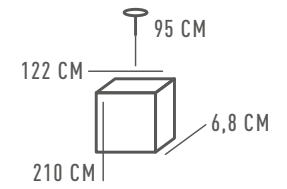

РАЛЬФ

675013503

ОСНОВАНИЕ/СПЛАВ АЛЮМИНИЯ/СЕРЫЙ
ПЛАФОН/АКРИЛ/БЕЛЫЙ МАТОВЫЙ

1*40W+2*5W LED 4000 Lm 19 м² 3,3 kg