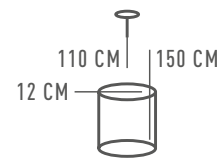

673014701

⌀ 1*40W E27   ϕ 430 Lm   ✎ 2 м²   📦 1,03 kg