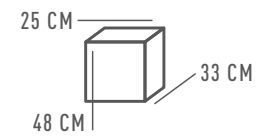

804041001

△ 1*95W E27   ⚡ 1075 Lm   ⚡ 5 м²   ⚖ 2,28 kg   IP 44

805020201

△ 1*95W E27   ⚡ 1021,25 Lm   ⚡ 4,75 м²   ⚖ 2,6 kg   IP 44