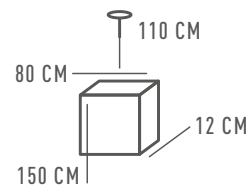

673014701

⌀ 1*40W E27   ϕ 430 Lm   ✎ 2 м²   📦 1,03 kg