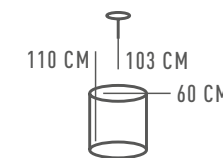

496019006

△ 70W LED ∅ 5600 Lm ≙ 26 м² ≙ 4,5 kg ∅ 3000/6000K < >