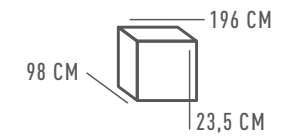

547021201

ОСНОВАНИЕ/МЕТАЛЛ/ЧЕРНЫЙ  
ПЛАФОН/МЕТАЛЛ/ЧЕРНЫЙ

△ 1\*60W E27 ⚡ 645 Lm ⚡ 3 м² ⚡ 0,47 kg

ВЕРНИСАЖ  
502020702

ОСНОВАНИЕ/МЕТАЛЛ/ХРОМ  
ПЛАФОН/МЕТАЛЛ/ХРОМ

△ 2\*40W G9 ⚡ 1075 Lm ⚡ 5 м² ⚖ 0,63 kg

ТРЕК-СИСТЕМА  
550011405