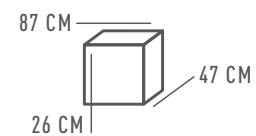

605012805

∅ 5\*40W E14 ⚡ 2150 Lm ⚡ 10 м² ⚡ 2,8 kg

605013806

∅ 6\*40W E14 ⚡ 2580 Lm ⚡ 12 м² ⚡ 2,63 kg

605023201

∅ 1\*40W E14 ⚡ 430 Lm ⚡ 2 м² ⚡ 0,6 kg

605013704

∅ 4\*40W E14 ⚡ 1720 Lm ⚡ 8 м² ⚡ 2,2 kg