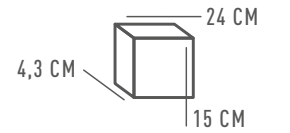

КРУЗ

637028002

ОСНОВАНИЕ/МЕТАЛЛ/БЕЛЫЙ
ПЛАФОН/АКРИЛ/БЕЛЫЙ

⊙ 8W LED ⚡ 880 Lm ⚡ 4,09 м² ⚡ 0,8 kg