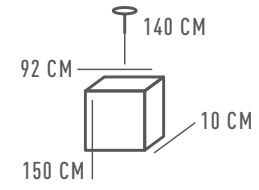

655011201

△ 1*29W LED ⚡ 2900 Lm ⚡ 13,5 м² ⚡ 2,2 kg