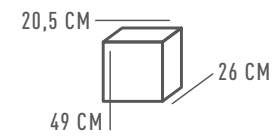

⊙ 1\*95W E27 ⚡ 1075 Lm ⚡ 5 м² ⚡ 2,28 kg IP 44

804020201

⊙ 1\*95W E27 ⚡ 1075 Lm ⚡ 5 м² ⚡ 1,83 kg IP 44

ФАБУР

804020901

ОСНОВАНИЕ/МЕТАЛЛ/БЕЛЫЙ+ЗОЛОТО  
ПЛАФОН/АКРИЛ/ПРОЗРАЧНЫЙ

△ 1\*95W E27    ⚡ 1075 Lm    ⚡ 5 м²    ⚖ 1,92 kg    IP 44