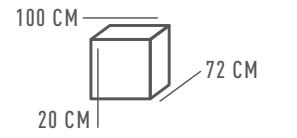

ТОРЕС

110011706

ОСНОВАНИЕ/МЕТАЛЛ/ЧЕРНЫЙ+БРОНЗА
ПЛАФОН/СТЕКЛО/ТОПАЗ

△ 6*60W E27   ⚡ 3870 Lm   ⚙ 18 м²   📦 4,2 kg