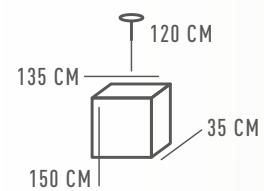

АУКСИС

722010803

ОСНОВАНИЕ/МЕТАЛЛ/ЦВЕТ МАТОВОГО ХРОМА
ПЛАФОН/КРАКЕЛИРОВАННОЕ МАТОВОЕ СТЕКЛО

△ 3*30W LED ⚡ 7200 Lm ⚙ 33 м² ⚖ 12,5 kg