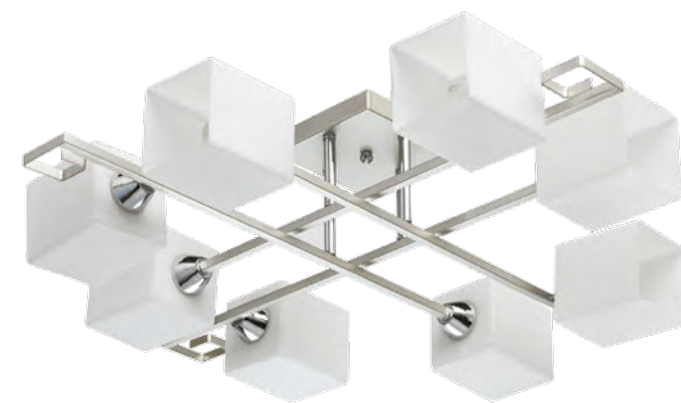

△ 8\*60W E14    ⚡ 5160 Lm    ⚡ 24 м²    ⚡ 4,5 kg

ТЕТРО

673013908

ОСНОВАНИЕ/МЕТАЛЛ/ПЕРЛАМУТРОВОЕ СЕРЕБРО+ХРОМ  
ПЛАФОНЫ /СТЕКЛО/БЕЛЫЙ

△ 8\*60W E14    ⚡ 5160 Lm    ⚡ 24 м²    ⚡ 5,3 kg

673011605

△ 5\*60W E14    ⚡ 3225 Lm    ⚡ 15 м²    ⚡ 4,3 kg