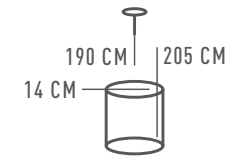

△ 36W LED    ϕ 3600 Lm    ✕ 17 м²    ⚖ 6,2 kg

722032601

△ 12W LED    ϕ 1200 Lm    ✕ 6 м²    ⚖ 4,2 kg

РАКУРС

631018301

ОСНОВАНИЕ/МЕТАЛЛ/ЗОЛОТО  
ПЛАФОН/СТЕКЛО/БЕЛОЕ

∅ 1\*40W E14    ∅ 430 Lm    ≈ 2 м²    ≈ 2 kg

△ 3\*5W G9    ⌀ 1290 Lm    ≙ 6 м²    ≙ 6 kg

657012201

△ 1\*5W G9    ⌀ 430 Lm    ≙ 2 м²    ≙ 1,8 kg

КРАЙС

657012401

ОСНОВАНИЕ/МЕТАЛЛ/ЗОЛОТО  
ПЛАФОН/ХРУСТАЛЬ/ПРОЗРАЧНЫЙ

△ 1\*5W G9    ⌀ 430 Lm    ≙ 2 м²    ≙ 1,8 kg

657012303

△ 3\*5W G9    ⌀ 1290 Lm    ≙ 6 м²    ≙ 6 kg

730010101

△ 1\*6W LED ⚡ 540 Lm ⚙ 3 м² ⚖ 1,5 kg

730010209

△ 9\*6W LED ⚡ 4860 Lm ⚙ 23 м² ⚖ 12,3 kg <→

КАПЕЛИЯ

730010315