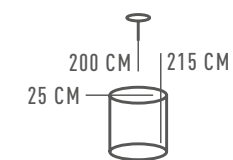

392016901

∅ 1*40W E27 ∅ 430 Lm ∅ 2 м² ∅ 1,41 kg