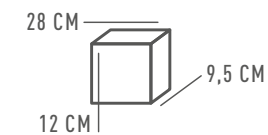

△ 36W LED    ϕ 3600 Lm    ✕ 17 м²    ⚖ 6,2 kg

722032601

△ 12W LED    ϕ 1200 Lm    ✕ 6 м²    ⚖ 4,2 kg

РАКУРС

631018301

ОСНОВАНИЕ/МЕТАЛЛ/ЗОЛОТО  
ПЛАФОН/СТЕКЛО/БЕЛОЕ

∅ 1\*40W E14    ∅ 430 Lm    ≈ 2 м²    ≈ 2 kg

631038401

∅ 1\*40W E14    ∅ 430 Lm    ≈ 2 м²    ≈ 3,2 kg

КОНТИ

488020301

ОСНОВАНИЕ/МЕТАЛЛ/БРОНЗА  
ДЕКОР/АКРИЛ/ПРОЗРАЧНЫЙ

∅ 1\*7W LED    ∅ 700 Lm    ≈ 3 м²    ≈ 1,2 kg    3000/6000K

488020401

∅ 1\*7W LED    ∅ 700 Lm    ≈ 3 м²    ≈ 1,2 kg    3000/6000K