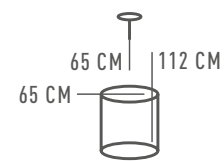

312022202

ОСНОВАНИЕ/МЕТАЛЛ/ЧЕРНЫЙ  
ПЛАФОН/СИЛИКОН /БЕЛЫЙ

△ 18W LED    ϕ 1800 Lm    ≈ 8 м²    1,1 kg    3000/6000K

АУРИХ  
496016408

ОСНОВАНИЕ/МЕТАЛЛ/БЕЛЫЙ  
ПЛАФОН/АКРИЛ/БЕЛЫЙ  
ДЕКОР/ХРУСТАЛЬ/ТОПАЗ

△ 160W LED ∅ 11600 Lm ≙ 54 м² ≙ 7,2 kg