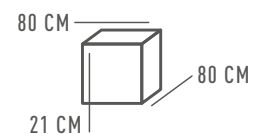

ТЕТРО

673013908

ОСНОВАНИЕ/МЕТАЛЛ/ПЕРЛАМУТРОВОЕ СЕРЕБРО+ХРОМ
ПЛАФОНЫ /СТЕКЛО/БЕЛЫЙ

△ 8*60W E14   ⚡ 5160 Lm   ⚡ 24 м²   ⚡ 5,3 kg