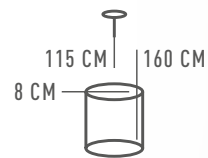

631012801

△ 1*5W LED   ⚡ 400 Lm   ⚡ 2 м²   ⚖ 0,7 kg