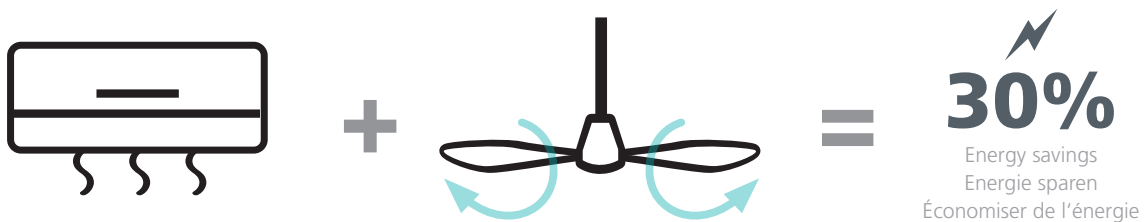

Though a ceiling fan does not actually lower the room temperature, fans provide a downward airflow, which can make you feel up to 5 degrees cooler.

Using ceiling fans lets you raise the thermostat setting on your air conditioning by 2.2°C (4°F), saving energy and reducing your cooling costs, by up to 30%, yet feeling just as cool.

Obwohl ein Deckenventilator die Raumtemperatur nicht wirklich senkt, sorgen Ventilatoren für einen nach unten gerichteten Luftstrom, durch den sich Räume bis zu 5 Grad kühler anfühlen können.

Durch den Einsatz von Deckenventilatoren können Sie die Thermostateinstellung Ihrer Klimaanlage um 2,2 °C (4 °F) erhöhen, wodurch Sie Energie sparen und Ihre Kosten um bis zu 30 % senken, sich der Raum aber genauso kühl anfühlt.

Bien qu'un ventilateur de plafond n'abaisse pas réellement la température de la pièce, les ventilateurs créent un flux d'air descendant, qui peut vous faire sentir jusqu'à 5 degrés plus frais.

En utilisant des ventilateurs de plafond, vous pouvez augmenter le réglage du thermostat de votre climatiseur de 2,2 °C (4 °F), ce qui vous permet d'économiser de l'énergie et de réduire vos coûts jusqu'à 30 %, tout en conservant la même sensation de fraîcheur dans la pièce.