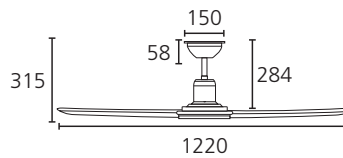

COLOR & DIMENSIONS / FARBE & MASSE / COULEUR & DIMENSIONS

ABS, UV resistant / matte white

ABS, UV resistant / white matt