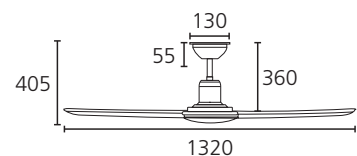

COLOR & DIMENSIONS / FARBE & MASSE / COULEUR & DIMENSIONS

steel / satin nickel

MDF / red brown wood optics & light
brown wood optics