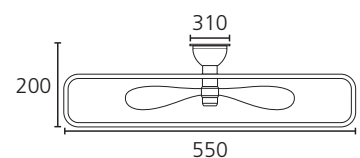

FUNCTION / FUNKTION / FONCTION

 switch type:
remote control

 timer function:
2h 4h

COLOR & DIMENSIONS / FARBE & MASSE / COULEUR & DIMENSIONS

 steel, ABS / black, white

 acrylic / milky

35217 VALLONIA 1

480 mm, 19"