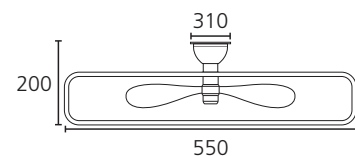

4800 lm

dimmable via remote

FUNCTION / FUNKTION / FONCTION

switch type:
remote control

timer function:
2h 4h

COLOR & DIMENSIONS / FARBE & MASSE / COULEUR & DIMENSIONS

ABS / white, grey

acrylic / milky