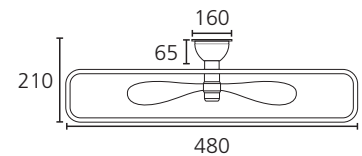

 switch type:
remote control

 timer function:
2h 4h

 summer / winter
mode

COLOR & DIMENSIONS / FARBE & MASSE / COULEUR & DIMENSIONS

 ABS / matte black

 acrylic / milky

35148 FRANA

 500 mm, 20"