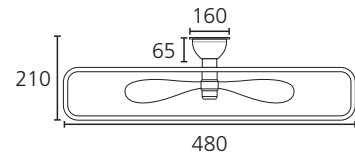

summer / winter
mode

COLOR & DIMENSIONS / FARBE & MASSE / COULEUR & DIMENSIONS

ABS / matte black

acrylic / milky

35218 VALLONIA 1

480 mm, 19"

13-20 m²

2 years