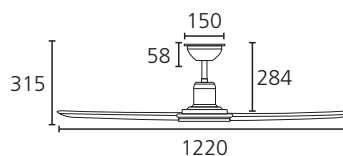

 summer / winter
mode

COLOR & DIMENSIONS / FARBE & MASSE / COULEUR & DIMENSIONS

 ABS, UV resistant / matte black

 ABS, UV resistant / black matt

35086 BAVARO

 1120 mm, 44"

 13-20 m²

 5 years