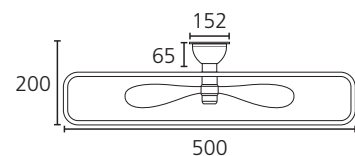

switch type:
remote control

timer function:
2h 4h

COLOR & DIMENSIONS / FARBE & MASSE / COULEUR & DIMENSIONS

ABS / white, grey

acrylic / milky

35182 ALMERIA

 480 mm, 19"

 13-20 m²