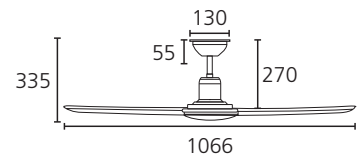

COLOR & DIMENSIONS / FARBE & MASSE / COULEUR & DIMENSIONS

steel / satin nickel

MDF / silver