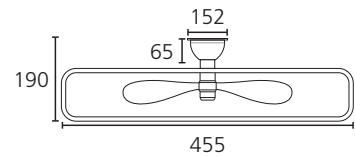

COLOR & DIMENSIONS / FARBE & MASSE / COULEUR & DIMENSIONS

ABS / white, grey

plastic with crystal effect / white