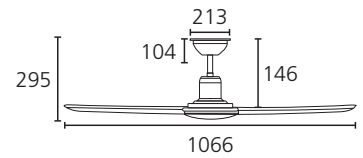

COLOR & DIMENSIONS / FARBE & MASSE / COULEUR & DIMENSIONS

steel / matte white

MDF / white & light oak