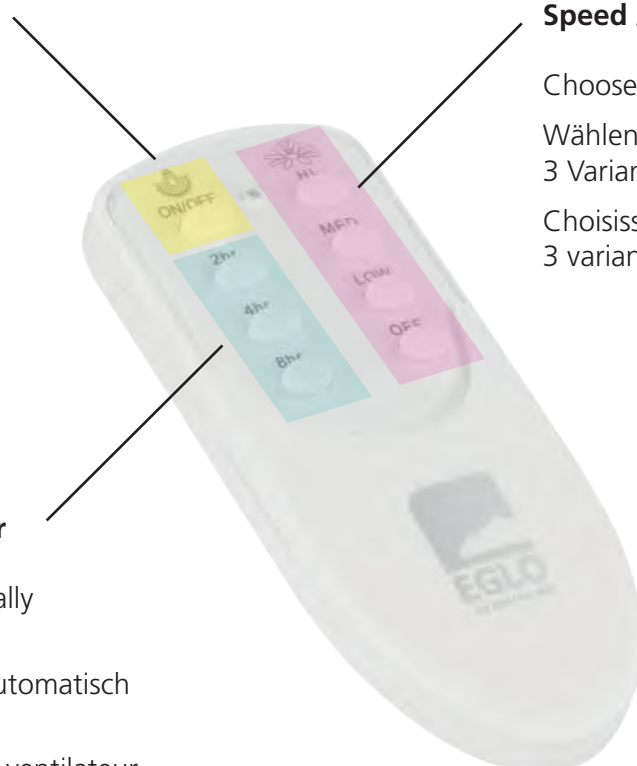

LIGHT / LICHT / LUMIÈRE

 Socket: E14, 1 x 60 W
Bulb not included

 not dimmable

FUNCTION / FUNKTION / FONCTION

 switch type:
pull switch

 15°

 summer / winter
mode

COLOR & DIMENSIONS / FARBE & MASSE / COULEUR & DIMENSIONS

Light / Licht / Lumière

Switch the light on or off.

Schalten Sie das Licht ein oder aus.

Allumez ou éteignez la lumière.

Speed / Geschwindigkeit / Vitesse

Choose your speed out of 3 variants.

Wählen Sie Ihre Geschwindigkeit aus 3 Varianten aus.

Choisissez votre vitesse parmi 3 variantes.

Timer / Zeitschalter / Timer

Switch the fan off automatically after 2 / 4 / 8 hours.

Schalten Sie den Ventilator automatisch nach 2 / 4 / 8 Stunden aus.

Allumez automatiquement le ventilateur après 2 / 4 / 8 heures de repos.