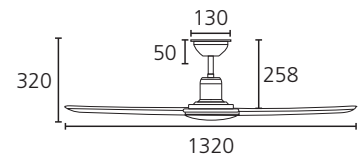

 switch type:
remote control

 timer function:
2h 4h 8h

 13°

 summer / winter
mode

COLOR & DIMENSIONS / FARBE & MASSE / COULEUR & DIMENSIONS

 steel / matte white

 plywood / white & oak

35081 SESIMBRA