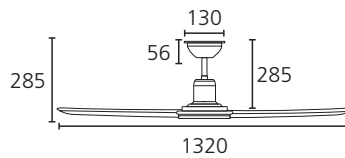

COLOR & DIMENSIONS / FARBE & MASSE / COULEUR & DIMENSIONS

ABS / matte white

ABS / white matt