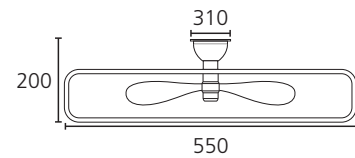

🕒 timer function:
2h 4h

COLOR & DIMENSIONS / FARBE & MASSE / COULEUR & DIMENSIONS

🌀 ABS / white

🌀 acrylic / crystal effect

35087 LERICI

↻ 1320 mm, 52"

🏠 >20 m²

🛡️ 5 years