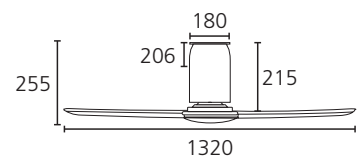

COLOR & DIMENSIONS / FARBE & MASSE / COULEUR & DIMENSIONS

ABS / matte black

ABS / black matt