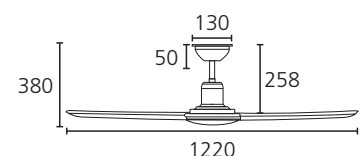

FAN / VENTILATOR / VENTILATEUR

AC, 55 W

3 speed

10.085 m³/h
168,1 m³/min
3,6 (m³/min)/W

52 db(A)

LIGHT / LICHT / LUMIÈRE

Socket: E27, 2x7 W
Bulb not included

not dimmable

FUNCTION / FUNKTION / FONCTION

switch type:
remote control

timer function:
2h 4h 8h

13°

summer / winter
mode

COLOR & DIMENSIONS / FARBE & MASSE / COULEUR & DIMENSIONS

steel / satin nickel

MDF / silver & oak