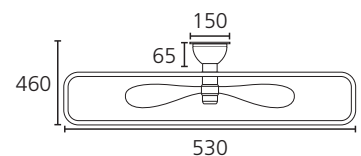

 not dimmable

FUNCTION / FUNKTION / FONCTION

 switch type:
remote control

 timer function:
2h 4h 8h

 13°

COLOR & DIMENSIONS / FARBE & MASSE / COULEUR & DIMENSIONS

 iron / matte black

 acrylic / milky