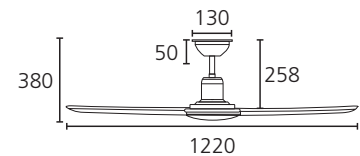

 timer function:
2h 4h 8h

 13°

 summer / winter
mode

COLOR & DIMENSIONS / FARBE & MASSE / COULEUR & DIMENSIONS

 steel / matte white

 MDF / white & oak

35083 VARADERO

 1220 mm, 48"