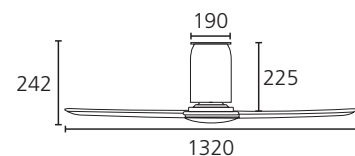

35082 VARADERO

 1220 mm, 48"

 >20 m²

 5 years

2 coloured blades
2-farbige Flügel
Ailes bicolores

included/
inklusive/inclus

FAN / VENTILATOR / VENTILATEUR

 AC, 55 W