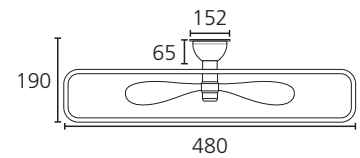

FAN / VENTILATOR / VENTILATEUR

AC, 35 W

3 speed

1.960 m³/h
44,1 m³/min
1,3 (m³/min)/W

54 db(A)

LIGHT / LICHT / LUMIÈRE

incl. LED, 25,5 W

tunable white
2700-6500 K

3300 lm

dimmable via remote

FUNCTION / FUNKTION / FONCTION

switch type:
remote control

timer function:
2h 4h

COLOR & DIMENSIONS / FARBE & MASSE / COULEUR & DIMENSIONS

ABS / white, black

acrylic / milky