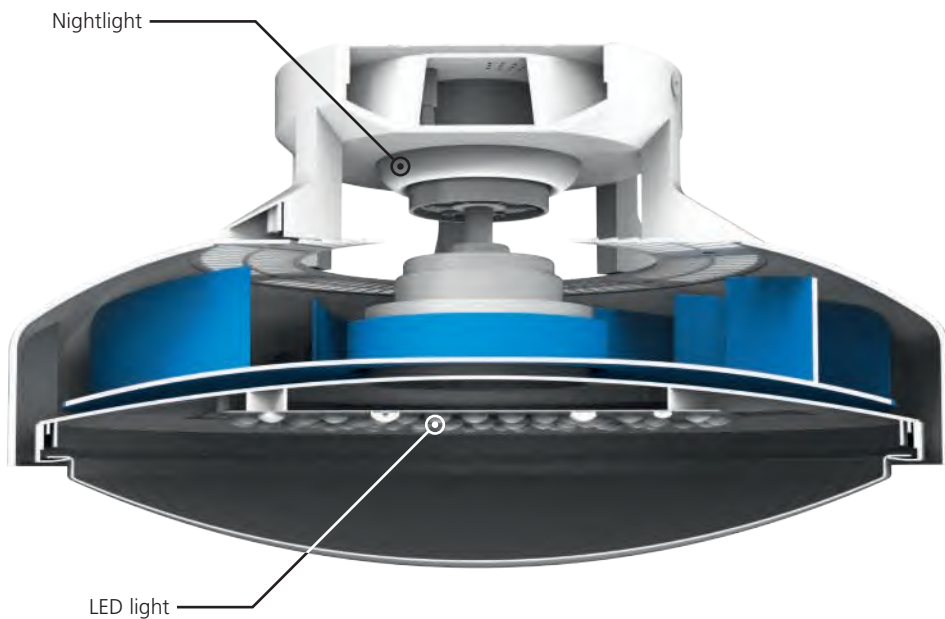

FUNCTION / FUNKTION / FONCTION

 switch type:
remote control

 timer function:
1h 2h 4h

COLOR & DIMENSIONS / FARBE & MASSE / COULEUR & DIMENSIONS

 ABS / matte white

 acrylic / milky

COMPACT CEILING FANS

KOMPAKTE DECKENVENTILATOREN
VENTILATEURS DE PLAFOND COMPACTS