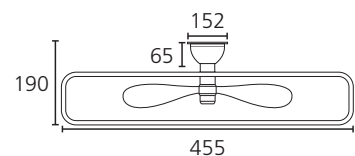

dimmable via remote

FUNCTION / FUNKTION / FONCTION

switch type:
remote control

timer function:
2h 4h

COLOR & DIMENSIONS / FARBE & MASSE / COULEUR & DIMENSIONS

ABS / white, black

plastic with crystal effect / white