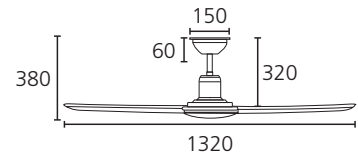

FUNCTION / FUNKTION / FONCTION

switch type:
remote control

timer function:
2h 4h 8h

15°

summer / winter
mode

COLOR & DIMENSIONS / FARBE & MASSE / COULEUR & DIMENSIONS

steel / matte black

ABS / black matt