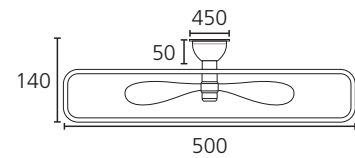

COLOR & DIMENSIONS / FARBE & MASSE / COULEUR & DIMENSIONS

steel / black

acrylic / milky