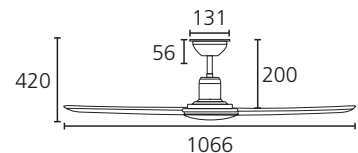

COLOR & DIMENSIONS / FARBE & MASSE / COULEUR & DIMENSIONS

steel / matte black

MDF / black & light oak