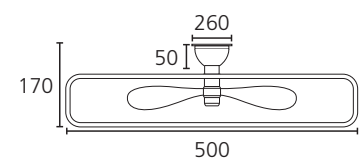

COLOR & DIMENSIONS / FARBE & MASSE / COULEUR & DIMENSIONS

 ABS / matte black

 rattan / natural

35146 NAMORI

500 mm, 20"

13-20 m²

2 years

included/
inklusive/inclus