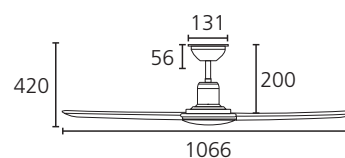

 30°

 summer / winter
mode

COLOR & DIMENSIONS / FARBE & MASSE / COULEUR & DIMENSIONS

 steel / bronzed

 MDF / light oak & walnut

35138 KOSTRENA

455 mm, 18"

13-20 m²