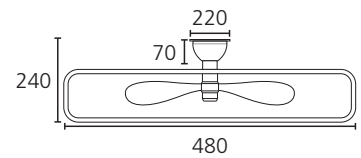

COLOR & DIMENSIONS / FARBE & MASSE / COULEUR & DIMENSIONS

ABS / matte white

acrylic / milky