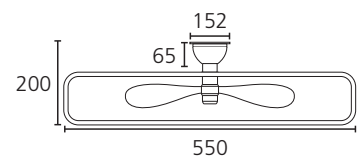

 dimmable via remote

FUNCTION / FUNKTION / FONCTION

 switch type:
remote control

 timer function:
2h 4h

COLOR & DIMENSIONS / FARBE & MASSE / COULEUR & DIMENSIONS

 ABS / white, silver

 acrylic / milky

35145 MALINSKA