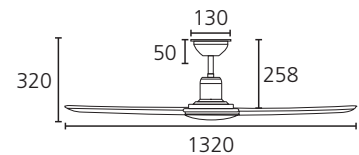

 timer function:
2h 4h 8h

 13°

 summer / winter
mode

COLOR & DIMENSIONS / FARBE & MASSE / COULEUR & DIMENSIONS

 steel / satin nickel

 plywood / silver & oak

35089 BONDI 1

1220 mm, 48"  >20 m²  5 years