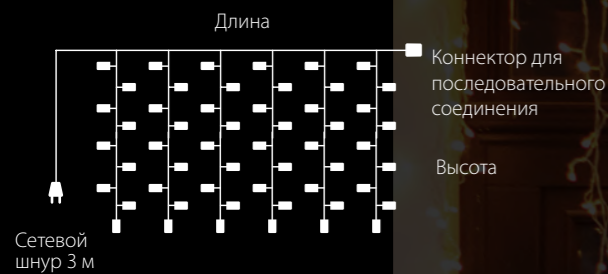

БАХРОМА

для улицы

IP65 степень пылевлагозащиты

-40 ... +50°C температура эксплуатации

230 В питание от сети