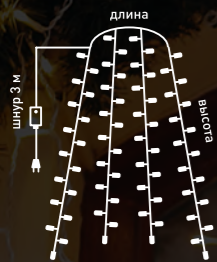

ЗАНАВЕС

интерьерный

8 режимов работы

IP20 степень пылевлагозащиты

-10 ... +40°C температура эксплуатации

230 В питание от сети