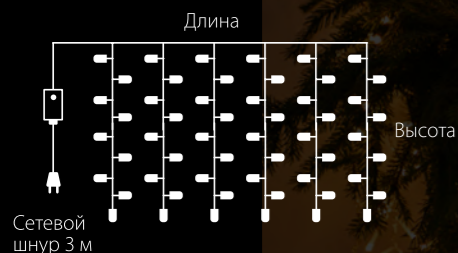

ЗАНАВЕС

интерьерный

8 режимов работы

IP20 степень пылевлагозащиты

-10 ... +40°C температура эксплуатации

230 В питание от сети