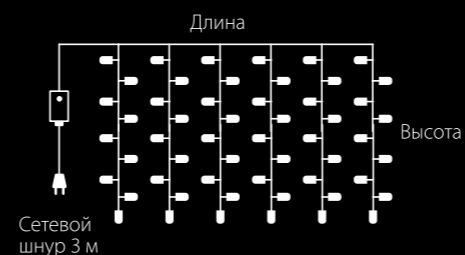

ЗАНАВЕС

интерьерный

8 режимов работы

IP20 степень пылевлагозащиты

-10 ... +40°C температура эксплуатации

230 В питание от сети