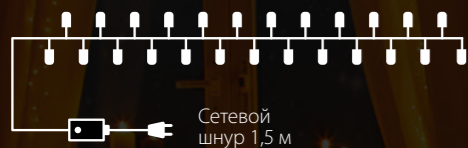

НИТЬ

интерьерная

8 режимов работы

IP20 степень пылевлагозащиты

-10 ... +40°C температура эксплуатации

230 В питание от сети