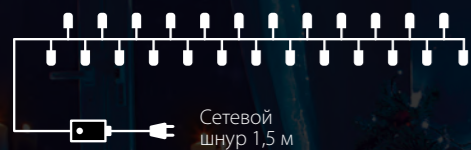

НИТЬ

интерьерная

8 режимов работы

IP20 степень пылевлагозащиты

-10 ... +40°C температура эксплуатации

230 В питание от сети