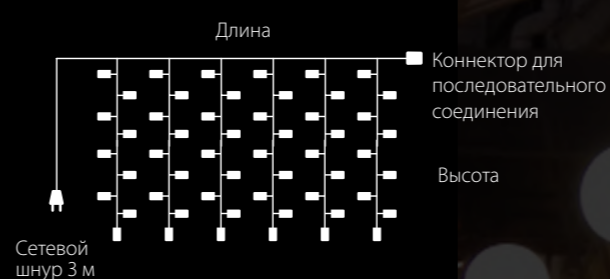

ЗАНАВЕС

для улицы

IP65 степень пылевлагозащиты

-40 ... +50°C температура эксплуатации

230 В питание от сети