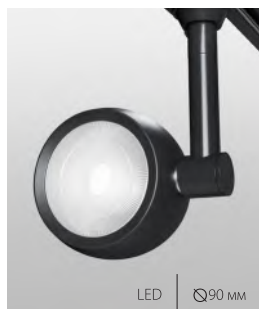

Ø55 мм

Цвет: белый/серебро

Spike GU10

Ø67 мм

Цвет: черный; белый

Splay GU10

Ø50 мм

Цвет: черный; белый

LED | Ø175 мм

Цвет: черный; белый

Ball 12W 4200K

LED | Ø100 мм

Цвет: черный; белый

Oriol 12W 4200K

LED | Ø90 мм

Цвет: черный; белый

Klips 15W 4200K

LED | Ø100 мм

Цвет: черный; белый

X-Line 10W 4200K

LED | 305x34 мм

Цвет: белый матовый;
черный матовый

X-Line 20W 4200K

LED | 605x34 мм

Цвет: белый матовый

ТОЧЕЧНЫЕ СВЕТИЛЬНИКИ

110 MR16

65 мм Ø77 мм

Цвет: черный; белый;
золотой; серебро

111 MR16

68 мм Ø72 мм

Цвет: белый; черный; серебро