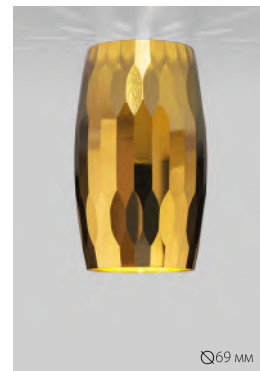

DLN104 GU10