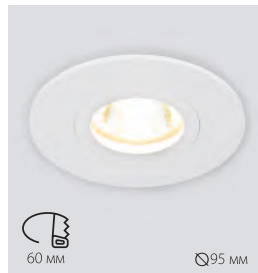

76 мм Ø92 мм

Цвет: белый

1091/1 MR16

73 мм 93x93 мм

Цвет: белый

2100 MR16 WH

60 мм Ø95 мм

Цвет: белый