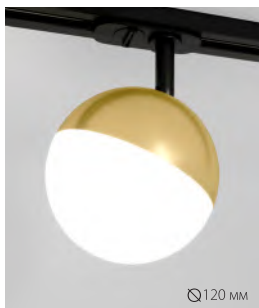

ELEKTROSTANDARD®

RIGHT LIGHT

Светильники для натяжных потолков

ТРЕКОВЫЕ СВЕТИЛЬНИКИ

Glob GX53

Ø120 мм

Цвет: хром; черный; латунь

Mizar GU10

Ø55 мм

Цвет: белый/серебро

Spike GU10

Ø67 мм

Цвет: черный; белый

Splay GU10

Ø50 мм

Цвет: черный; белый