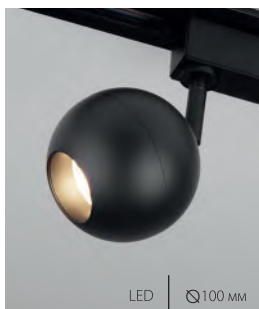

ELEKTROSTANDARD®

RIGHT LIGHT

Светильники для натяжных потолков

ТРЕКОВЫЕ СВЕТИЛЬНИКИ

Glob GX53

Ø120 мм

Цвет: хром; черный; латунь

Mizar GU10

Ø55 мм

Цвет: белый/серебро

Spike GU10

Ø67 мм

Цвет: черный; белый

Splay GU10

Ø50 мм

Цвет: черный; белый

Цвет: черный; белый

Molly 7W 4200K

LED | Ø54 мм

Цвет: черный; белый

Glory 7W 4200K

LED | Ø50 мм

Цвет: черный жемчуг;
черный; белый

Brain 12W 4200K

LED | Ø175 мм

Цвет: черный; белый

Ball 12W 4200K

LED | Ø100 мм

Цвет: черный; белый

Oriol 12W 4200K

LED | Ø90 мм

Цвет: черный; белый