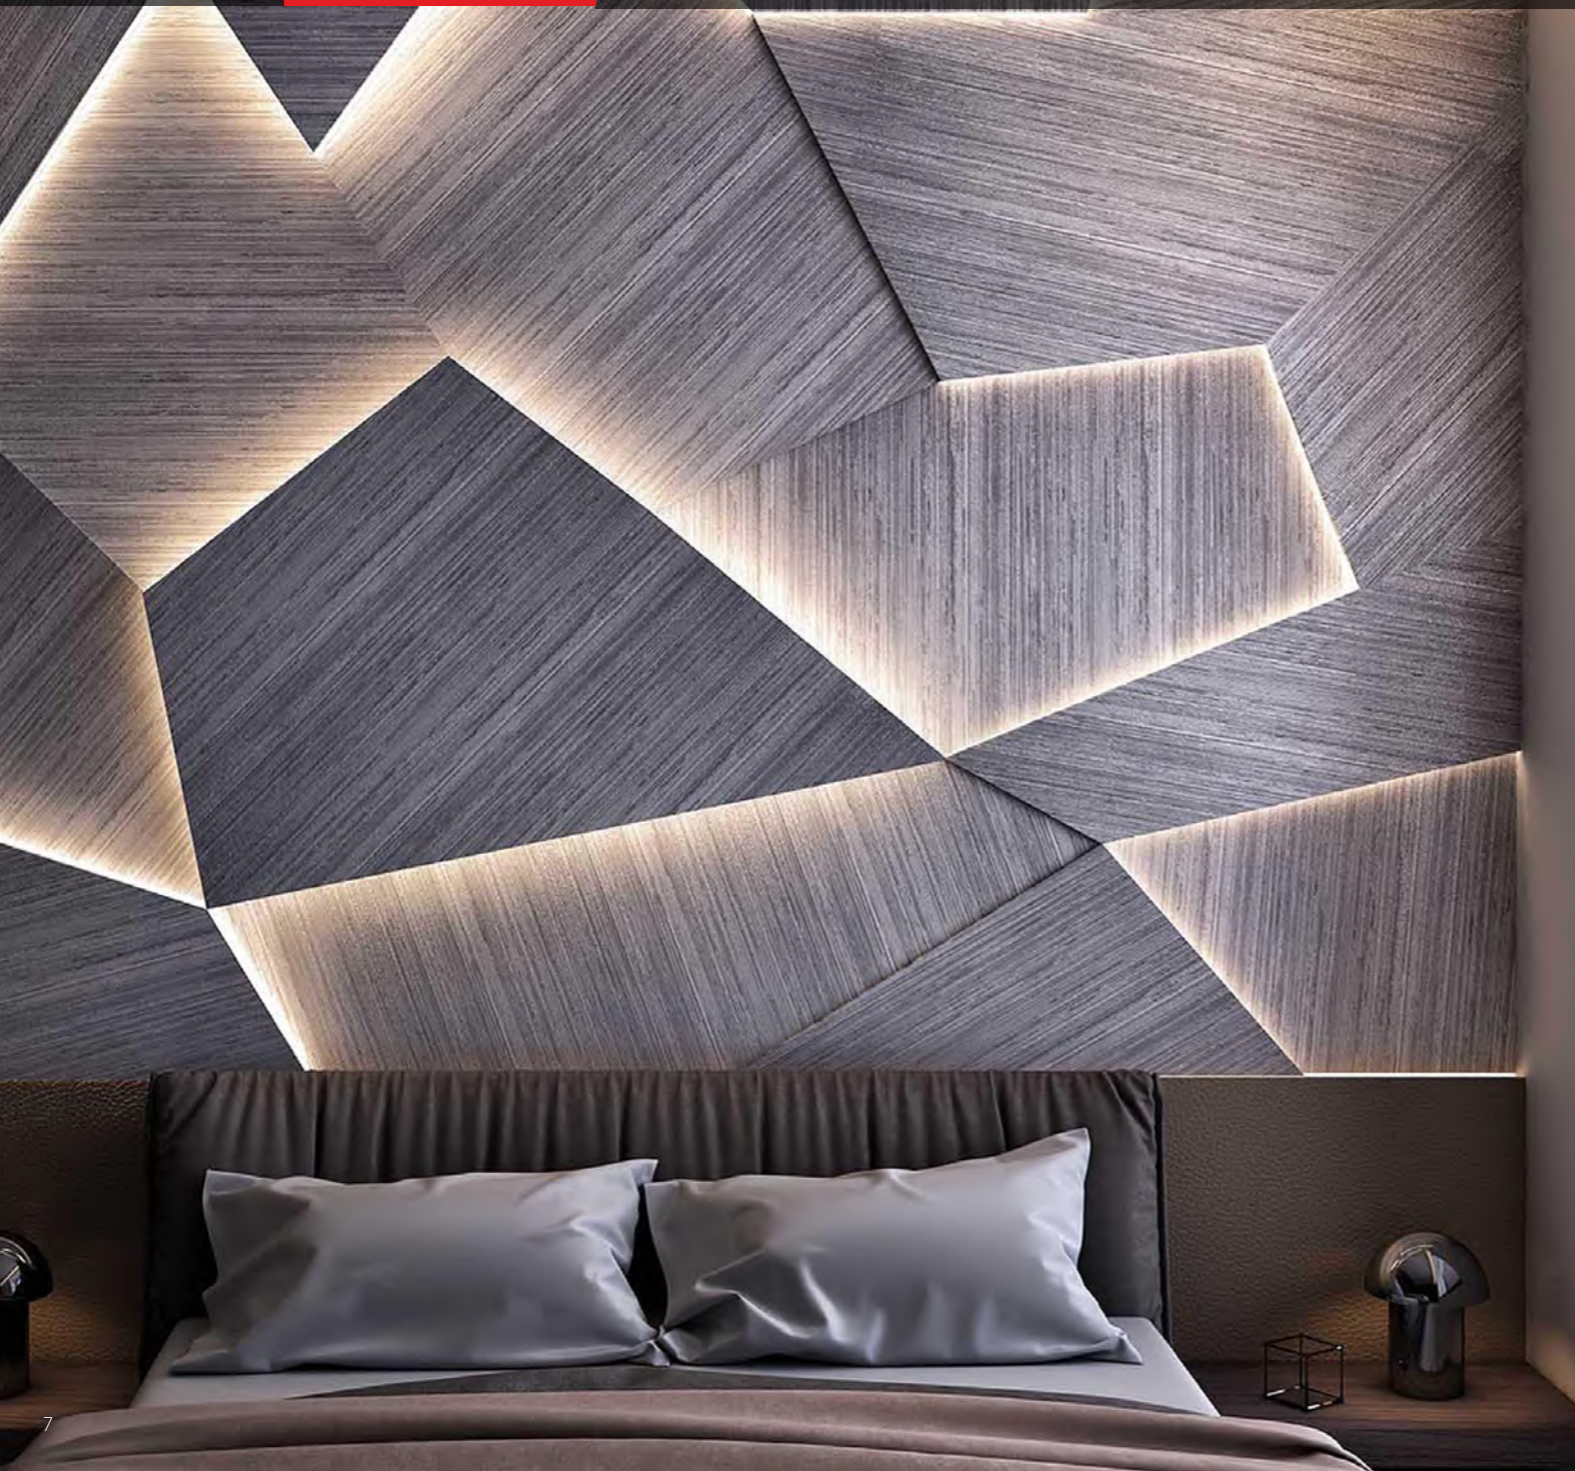

# ДЕКОРАТИВНАЯ СВЕТОДИОДНАЯ ЛЕНТА

Создавайте любые формы

ELEKTROSTANDARD

RIGHT LIGHT

IP20

3300K

4200K

6500K