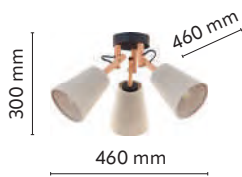

VAIO WHITE, VAIO NATURE

☐ index: 818 (AB: 8162) ☒ index: 573 (AB: 9044)	↔ 280 mm ↗ 135 mm ↕ 270 mm	💡 1 x E27 | 230V | max 15W | LED
☐ index: 667 (AB: 8162) ☒ index: 5183 (AB: 9044)	↔ 320 mm ↗ 180 mm ↕ 460 mm	💡 1 x E27 | 230V | max 15W | LED
☐ index: 665 (AB: 8162) ☒ index: 574 (AB: 9044)	↔ 460 mm ↗ 460 mm ↕ 300 mm	💡 3 x E27 | 230V | max 15W | LED
☐ index: 666 (AB: 8162) ☒ index: 575 (AB: 9044)	↔ 500 mm ↗ 500 mm ↕ 300 mm	💡 5 x E27 | 230V | max 15W | LED
☐ index: 698 (AB: 8212) ☒ index: 5185 (AB: 9045)	↔ 490 mm ↗ 430 mm ↕ 1560 mm	💡 1 x E27 | 230V | max 15W | LED

material of the lamp: metal, wood, textile, plastic