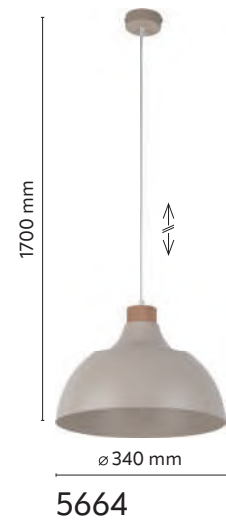

material of the lamp: metal, plastic, glass

4611

4612

LIMAL

index: 4611	↔ 275 mm	↗ 80 mm	↕ 230 mm	💡 1 x E14 230V max10W LED
index: 4612	↔ 720 mm	↗ 720 mm	↕ 860 mm	💡 5 x E14 230V max10W LED
index: 4613	↔ 720 mm	↗ 720 mm	↕ 860 mm	💡 7 x E14 230V max10W LED

material of the lamp: metal, plastic

4613

4870

4871

NORD

<input type="checkbox"/> index: 4868 <input checked="" type="checkbox"/> index: 4870	↔ 130 mm ↗ 130 mm ⇅ 1550 mm	💡 1 x E27 230V max 15W LED
<input type="checkbox"/> index: 4869 <input checked="" type="checkbox"/> index: 4871	↔ 680 mm ↗ 130 mm ⇅ 1300 mm	💡 3 x E27 230V max 15W LED

material of the lamp: metal, wood, plastic

6008

3194

6006

FARO WHITE, FARO BLACK

<input type="checkbox"/> index: 3192 <input checked="" type="checkbox"/> index: 3194	↔ 335 mm ↗ 335 mm ⇅ 1660 mm	💡 1 x E27 230V max 15W LED
<input type="checkbox"/> index: 6003 <input checked="" type="checkbox"/> index: 6006	↔ 500 mm ↗ 500 mm ⇅ 1750 mm	💡 1 x E27 230V max 15W LED
<input type="checkbox"/> index: 6007 <input checked="" type="checkbox"/> index: 6008	↔ 920 mm ↗ 335 mm ⇅ 1300 mm	💡 2 x E27 230V max 15W LED

material of the lamp: metal, plastic

2070

5665

CAP

- index: 2070
- index: 5664
- index: 5665
- index: 2071

↔ 340 mm ↗ 340 mm ↓ 1700 mm

💡 1 x E27 | 230V | max 15W | LED

material of the lamp: metal, wood, plastic