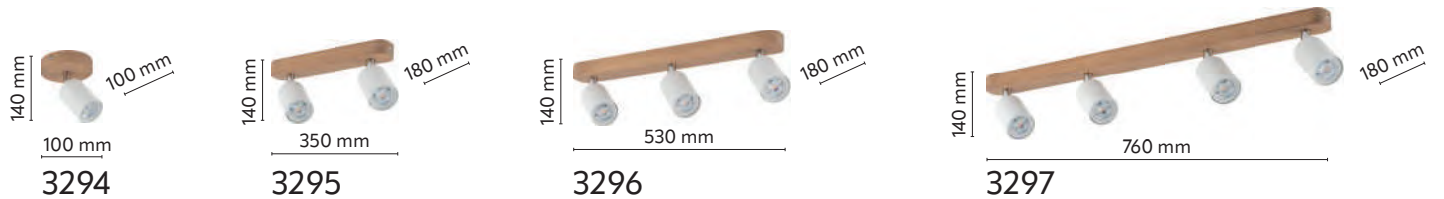

material of the lamp: metal, wood, plastic

TOP WOOD

3290

3291

3292

TOP WOOD WHITE, TOP WOOD BLACK

<input type="checkbox"/> index: 3294 <input checked="" type="checkbox"/> index: 3290	↔ 100 mm ↗ 100 mm ↕ 140 mm	💡 1 x GU10 230V max 10W LED
<input type="checkbox"/> index: 3295 <input checked="" type="checkbox"/> index: 3291	↔ 350 mm ↗ 180 mm ↕ 140 mm	💡 2 x GU10 230V max 10W LED
<input type="checkbox"/> index: 3296 <input checked="" type="checkbox"/> index: 3292	↔ 530 mm ↗ 180 mm ↕ 140 mm	💡 3 x GU10 230V max 10W LED
<input type="checkbox"/> index: 3297 <input checked="" type="checkbox"/> index: 3293	↔ 760 mm ↗ 180 mm ↕ 140 mm	💡 4 x GU10 230V max 10W LED