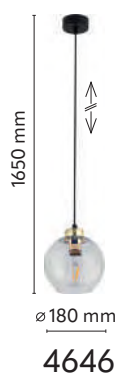

4740

4646

4578

4579

4580

DEVI

 index: 4740 (KL: 7465) index: 4741 (KL: 7468)	↔ 180 mm ↗ 180 mm ↕ 200 mm	💡 1 x E27 | 230V | max 15W | LED
 index: 4646 (KL: 7465) index: 4645 (KL: 7468)	↔ 180 mm ↗ 180 mm ↕ 1650 mm	💡 1 x E27 | 230V | max 15W | LED
 index: 4578 (KL: 7491) index: 4636 (KL: 7483)	↔ 250 mm ↗ 250 mm ↕ 1700 mm	💡 1 x E27 | 230V | max 15W | LED
 index: 4579 (KL: 7485) index: 4637 (KL: 7482)	↔ 370 mm ↗ 350 mm ↕ 950 mm	💡 3 x E27 | 230V | max 15W | LED
 index: 4580 (KL: 7485) index: 4638 (KL: 7482)	↔ 810 mm ↗ 180 mm ↕ 1200 mm	💡 3 x E27 | 230V | max 15W | LED

material of the lamp: metal, plastic, glass