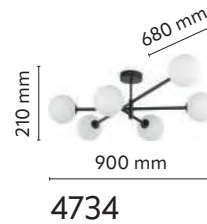

SARIUS GOLD, SARIUS BLACK

■ index: 4738 (KL: 7454) ■ index: 4735 (KL: 7454)	↔ 900 mm ↗ 680 mm ↕ 210 mm	💡 4 x G9 | 230V | max 6W | LED
■ index: 4739 (KL: 7454) ■ index: 4734 (KL: 7454)	↔ 900 mm ↗ 680 mm ↕ 210 mm	💡 6 x G9 | 230V | max 6W | LED
■ index: 4737 (KL: 7454) ■ index: 4733 (KL: 7454)	↔ 900 mm ↗ 680 mm ↕ 610 mm	💡 4 x G9 | 230V | max 6W | LED
■ index: 4736 (KL: 7454) ■ index: 4732 (KL: 7454)	↔ 900 mm ↗ 680 mm ↕ 640 mm	💡 6 x G9 | 230V | max 6W | LED

material of the lamp: metal, plastic, glass