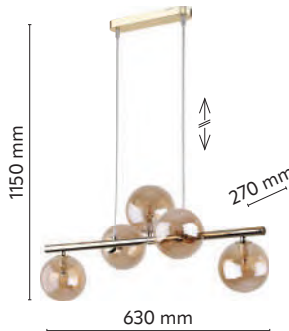

material of the lamp: metal, plastic, glass

*maximum length of the wire 2000 mm

ESTERA GOLD

4778

4547

4549

ESTERA GOLD

index: 4778 (KL: 7511)	↔ 220 mm	↗ 120 mm	↕ 170 mm	💡 1 x G9 230V max 6W LED
index: 4547 (KL: 7511)	↔ 270 mm	↗ 120 mm	↕ 340 mm	💡 2 x G9 230V max 6W LED
index: 4549 (KL: 7511)	↔ 630 mm	↗ 270 mm	↕ 1150 mm	💡 5 x G9 230V max 6W LED
index: 5668 (KL: 7511)	↔ 900 mm	↗ 270 mm	↕ 1530 mm	💡 7 x G9 230V max 6W LED