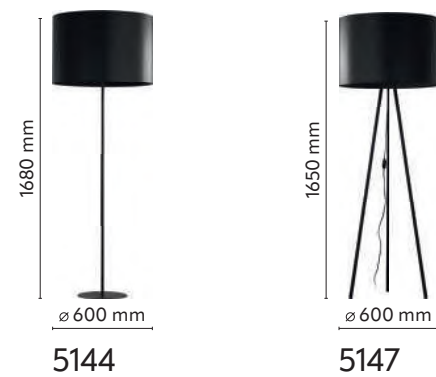

material of the lamp: textile, metal, plastic

5594

5595

WINSTON WHITE, WINSTON NATURE, WINSTON GRAY, WINSTON BLACK

<ul style="list-style-type: none"> ■ index: 5142 (AB: 9375) ■ index: 5594 (AB: 9047) ■ index: 5143 (AB: 9376) ■ index: 5144 (AB: 9377) 	<p>↔ 600 mm ↗ 600 mm ↕ 1680 mm</p>	<p>💡 1 x E27 230V max 15W LED</p>
<ul style="list-style-type: none"> ■ index: 5145 (AB: 9375) ■ index: 5595 (AB: 9047) ■ index: 5146 (AB: 9376) ■ index: 5147 (AB: 9377) 	<p>↔ 600 mm ↗ 600 mm ↕ 1650 mm</p>	<p>💡 1 x E27 230V max 15W LED</p>