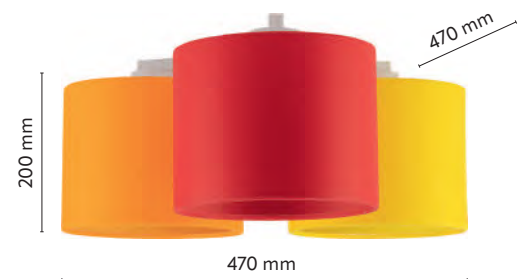

METIS

index: 6699 (AB: 9883)
index: 6697 (AB: 9881)
index: 6698 (AB: 9882)

↔ 470 mm ↗ 470 mm ↕ 200 mm

💡 3 x E27 | 230V | max15W | LED

material of the lamp: textile, metal, plastic