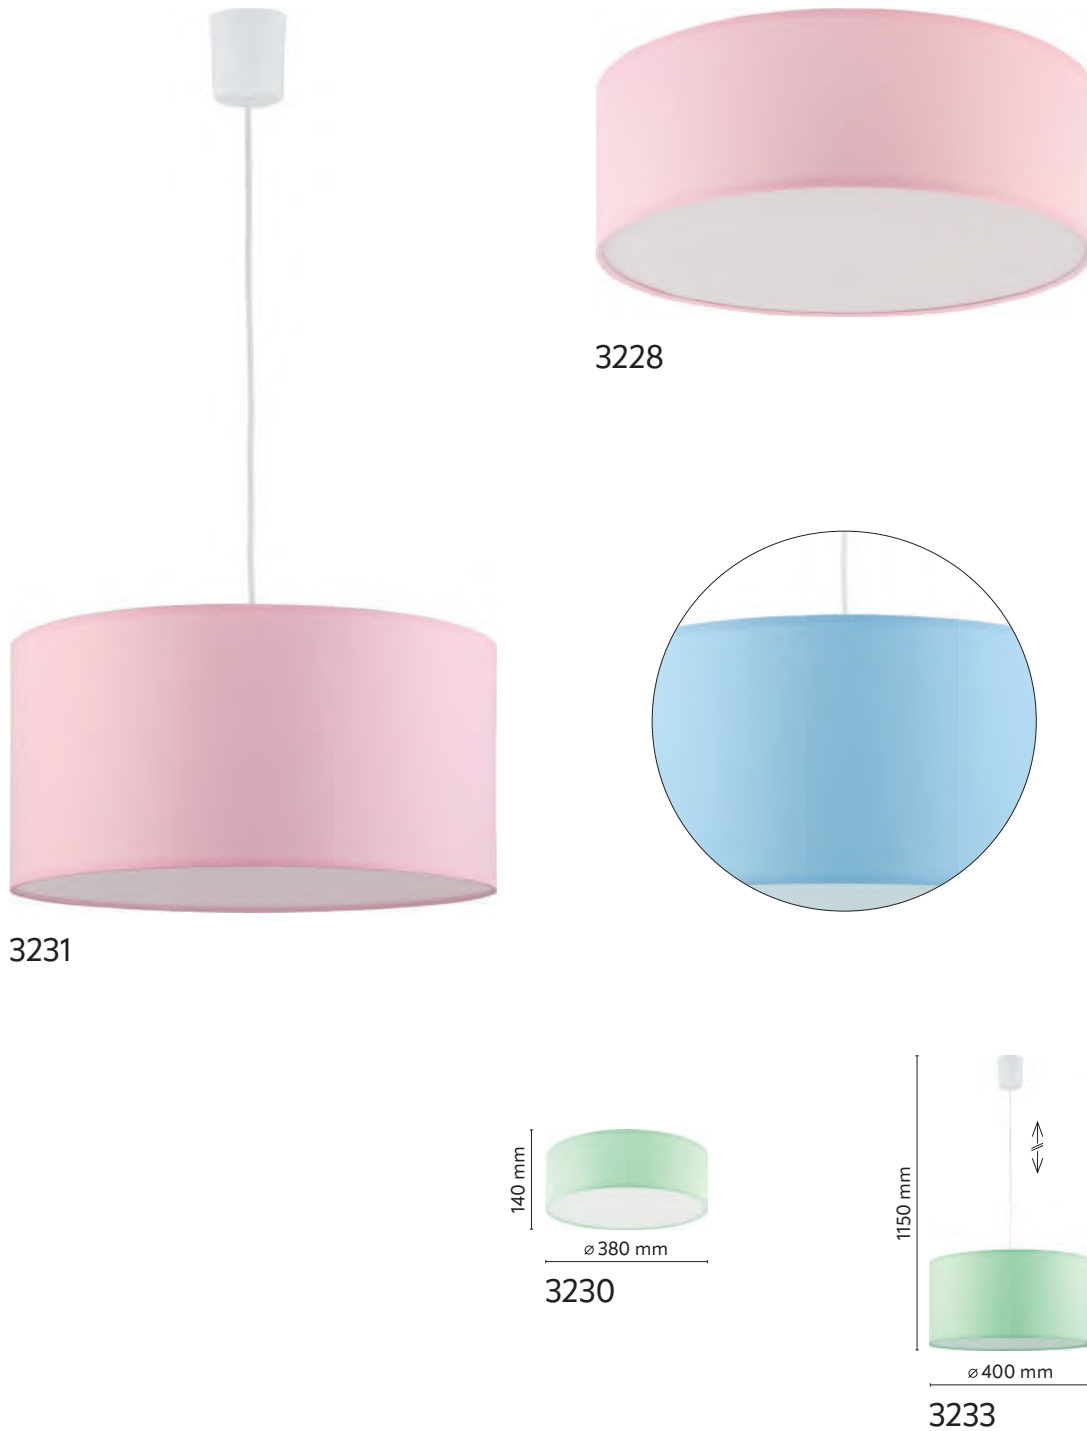

material of the lamp: textile, metal, plastic

WIRE COLOUR

2448

2106

3082

WIRE COLOUR

index: 2448 (AB: 8789)	↔ 400 mm	↗ 140 mm	↕ 300 mm	💡 1 x E27 230V max 15W LED
index: 2106 (AB: 8699)	↔ 700 mm	↗ 700 mm	↕ 500 mm	💡 3 x E27 230V max 15W LED
index: 2107 (AB: 8700)	↔ 700 mm	↗ 700 mm	↕ 500 mm	💡 5 x E27 230V max 15W LED
index: 3082 (AB: 8789)	↔ 560 mm	↗ 300 mm	↕ 1500 mm	💡 1 x E27 230V max 15W LED

material of the lamp: textile, metal, plastic

WIRE KIDS

2445

6024

WIRE KIDS

index: 2445 (AB: 8687)	↔ 400 mm	↗ 140 mm	↕ 300 mm	💡 1 x E27 230V max 15W LED
index: 6024 (AB: 9383)	↔ 700 mm	↗ 700 mm	↕ 500 mm	💡 3 x E27 230V max 15W LED
index: 6025 (AB: 9384)	↔ 700 mm	↗ 700 mm	↕ 500 mm	💡 5 x E27 230V max 15W LED

material of the lamp: textile, metal, plastic

6025

RONDO KIDS

RONDO KIDS PINK, RONDO KIDS GREEN, RONDO KIDS BLUE

<ul style="list-style-type: none"> ■ index: 3228 (AB: 9057) ■ index: 3230 (AB: 9059) ■ index: 3229 (AB: 9058) 	<p>↔ 380 mm ↗ 380 mm ↕ 140 mm</p>	<p>💡 4 x E27 230V max 15W LED</p>
<ul style="list-style-type: none"> ■ index: 3231 (AB: 9060) ■ index: 3233 (AB: 9062) ■ index: 3232 (AB: 9061) 	<p>↔ 400 mm ↗ 400 mm ↕ 1150 mm</p>	<p>💡 1 x E27 230V max 15W LED</p>

material of the lamp: metal, plastic, textile

6072

3575

3574

3576

195

4341 / 10 000 mm

4390 / 12 000 mm