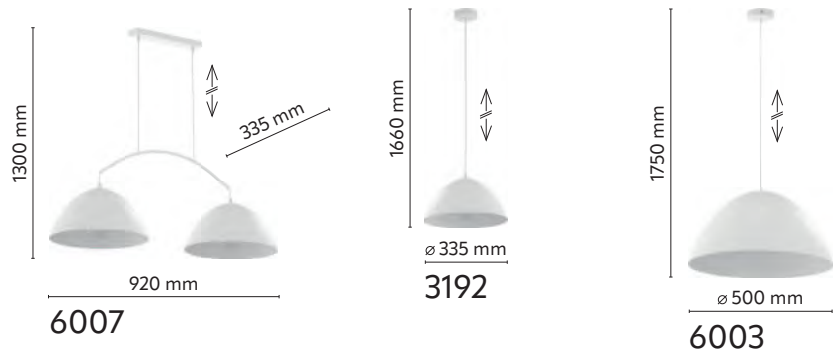

material of the lamp: metal, plastic, glass

4611

4612

LIMAL

index: 4611	↔ 275 mm	↗ 80 mm	↕ 230 mm	💡 1 x E14 230V max10W LED
index: 4612	↔ 720 mm	↗ 720 mm	↕ 860 mm	💡 5 x E14 230V max10W LED
index: 4613	↔ 720 mm	↗ 720 mm	↕ 860 mm	💡 7 x E14 230V max10W LED

material of the lamp: metal, plastic

4613

4870

4871

NORD

<input type="checkbox"/> index: 4868 <input checked="" type="checkbox"/> index: 4870	↔ 130 mm ↗ 130 mm ⇅ 1550 mm	💡 1 x E27 230V max 15W LED
<input type="checkbox"/> index: 4869 <input checked="" type="checkbox"/> index: 4871	↔ 680 mm ↗ 130 mm ⇅ 1300 mm	💡 3 x E27 230V max 15W LED

material of the lamp: metal, wood, plastic

6008

3194

6006

FARO WHITE, FARO BLACK

<input type="checkbox"/> index: 3192 <input checked="" type="checkbox"/> index: 3194	↔ 335 mm ↗ 335 mm ⇅ 1660 mm	💡 1 x E27 230V max 15W LED
<input type="checkbox"/> index: 6003 <input checked="" type="checkbox"/> index: 6006	↔ 500 mm ↗ 500 mm ⇅ 1750 mm	💡 1 x E27 230V max 15W LED
<input type="checkbox"/> index: 6007 <input checked="" type="checkbox"/> index: 6008	↔ 920 mm ↗ 335 mm ⇅ 1300 mm	💡 2 x E27 230V max 15W LED

material of the lamp: metal, plastic

2070

5665

CAP

- index: 2070
- index: 5664
- index: 5665
- index: 2071

↔ 340 mm ↗ 340 mm ↓ 1700 mm

💡 1 x E27 | 230V | max 15W | LED

material of the lamp: metal, wood, plastic