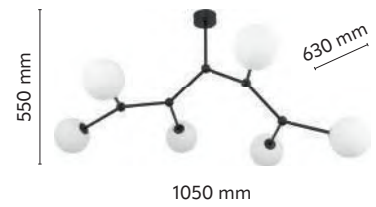

4856

FAIRY GOLD, FAIRY BLACK

■ index: 5434 (KL: 7454) ■ index: 5435 (KL: 7454)	↔ 285 mm ↗ 150 mm ↕ 310 mm	💡 2 x G9 | 230V | max 6W | LED
■ index: 6471 (KL: 7454) ■ index: 4854 (KL: 7454)	↔ 630 mm ↗ 480 mm ↕ 300 mm	💡 3 x G9 | 230V | max 6W | LED
■ index: 6470 (KL: 7454) ■ index: 4855 (KL: 7454)	↔ 660 mm ↗ 490 mm ↕ 420 mm	💡 4 x G9 | 230V | max 6W | LED
■ index: 3532 (KL: 7454) ■ index: 4856 (KL: 7454)	↔ 1050 mm ↗ 630 mm ↕ 550 mm	💡 6 x G9 | 230V | max 6W | LED
■ index: 5438 (KL: 7454) ■ index: 5433 (KL: 7454)	↔ 630 mm ↗ 480 mm ↕ 1500 mm	💡 3 x G9 | 230V | max 6W | LED

material of the lamp: metal, plastic, glass