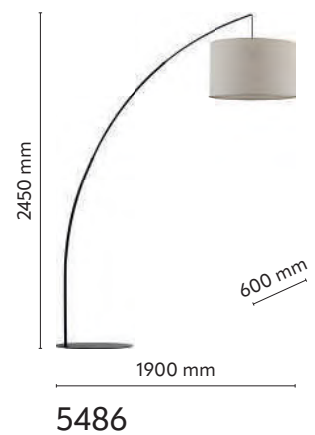

MOBY WHITE, MOBY BLACK, MOBY GREEN, MOBY NATURE, MOBY GRAY

□ index: 3060 (AB: 9524) ■ index: 5485 (AB: 9497) ■ index: 5488 (AB: 9626) ■ index: 5486 (AB: 9496) ■ index: 5487 (AB: 9625)	↔ 1900 mm ↗ 600 mm ↕ 2450 mm	💡 1 x E27 | 230V | max 15W | LED

material of the lamp: textile, metal, plastic