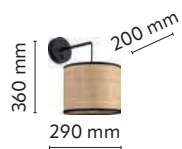

material of the lamp: wood, textile, plastic

6687

4729

4730

4727

LIBERIA

index: 6687 (AB: 9718)	↔ 290 mm	↗ 200 mm	↕ 360 mm	💡 1 x E27 230V max 15W LED
index: 4729 (AB: 9577)	↔ 600 mm	↗ 600 mm	↕ 150 mm	💡 4 x E27 230V max 15W LED
index: 4730 (AB: 9579)	↔ 300 mm	↗ 300 mm	↕ 1600 mm	💡 1 x E27 230V max 15W LED
index: 4727 (AB: 9576)	↔ 500 mm	↗ 500 mm	↕ 1150 mm	💡 3 x E27 230V max 15W LED
index: 5161 (AB: 9576)	↔ 500 mm	↗ 500 mm	↕ 1590 mm	💡 1 x E27 230V max 15W LED