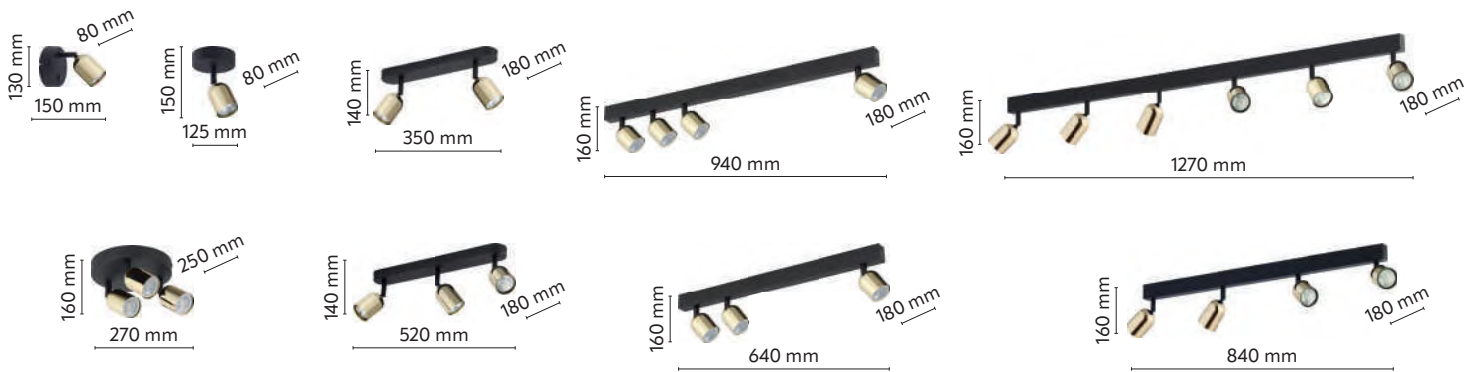

6314

6034

TOP GOLD

index: 6031	↔ 350 mm ↗ 180 mm ↕ 140 mm	💡 1 x GU10 230V max 10W LED
index: 6032	↔ 520 mm ↗ 180 mm ↕ 140 mm	💡 3 x GU10 230V max 10W LED
index: 5618	↔ 270 mm ↗ 250 mm ↕ 160 mm	💡 3 x GU10 230V max 10W LED
index: 6314	↔ 940 mm ↗ 180 mm ↕ 160 mm	💡 4 x GU10 230V max 10W LED
index: 6315	↔ 640 mm ↗ 180 mm ↕ 160 mm	💡 3 x GU10 230V max 10W LED
index: 6034	↔ 1270 mm ↗ 180 mm ↕ 160 mm	💡 6 x GU10 230V max 10W LED
index: 6033	↔ 840 mm ↗ 180 mm ↕ 160 mm	💡 4 x GU10 230V max 10W LED
index: 6313	↔ 150 mm ↗ 80 mm ↕ 130 mm	💡 1 x GU10 230V max 10W LED
index: 6030	↔ 125 mm ↗ 80 mm ↕ 150 mm	💡 1 x GU10 230V max 10W LED