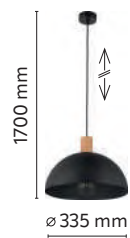

material of the lamp: textile, metal, plastic

4852

4711

4710

OSLO BLACK

index: 4852	↔ 335 mm	↗ 335 mm	↕ 1700 mm	💡 1 x E27 230V max 15W LED
index: 4711	↔ 830 mm	↗ 335 mm	↕ 1200 mm	💡 2 x E27 230V max 15W LED
index: 4710	↔ 1180 mm	↗ 270 mm	↕ 1150 mm	💡 3 x E27 230V max 15W LED
index: 5582	↔ 800 mm	↗ 350 mm	↕ 1800 mm	💡 1 x E27 230V max 15W LED