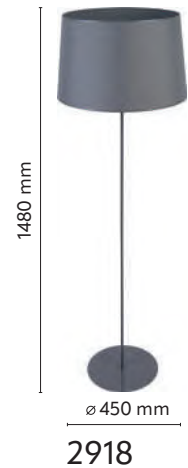

material of the lamp: metal, plastic, textile

1884

1885

2936

2537

MAJA BLACK, MAJA GRAY, MAJA WHITE

<ul style="list-style-type: none"> <input type="checkbox"/> index: 1882 (AB: 8405) <input checked="" type="checkbox"/> index: 1880 (AB: 8882) <input type="checkbox"/> index: 1884 (AB: 8402) 	<p>↔ 230 mm ↗ 190 mm ↕ 250 mm</p>	<p>💡 1 x E27 230V max 15W LED</p>
<ul style="list-style-type: none"> <input type="checkbox"/> index: 2535 (AB: 8405) <input checked="" type="checkbox"/> index: 2536 (AB: 8882) <input type="checkbox"/> index: 2537 (AB: 8402) 	<p>↔ 400 mm ↗ 190 mm ↕ 500 mm</p>	<p>💡 1 x E27 230V max 15W LED 💡 1 x GU10 230V max 10W</p>
<ul style="list-style-type: none"> <input type="checkbox"/> index: 1883 (AB: 8406) <input checked="" type="checkbox"/> index: 1881 (AB: 8409) <input type="checkbox"/> index: 1885 (AB: 8403) 	<p>↔ 450 mm ↗ 450 mm ↕ 1750 mm</p>	<p>💡 1 x E27 230V max 15W LED</p>
<ul style="list-style-type: none"> <input type="checkbox"/> index: 2935 (AB: 8405) <input checked="" type="checkbox"/> index: 2934 (AB: 8410) <input type="checkbox"/> index: 2936 (AB: 8402) 	<p>↔ 200 mm ↗ 200 mm ↕ 360 mm</p>	<p>💡 1 x E27 230V max 15W LED</p>
<ul style="list-style-type: none"> <input type="checkbox"/> index: 2919 (AB: 8407) <input checked="" type="checkbox"/> index: 2918 (AB: 8410) <input type="checkbox"/> index: 2920 (AB: 8404) 	<p>↔ 450 mm ↗ 450 mm ↕ 1480 mm</p>	<p>💡 1 x E27 230V max 15W LED</p>