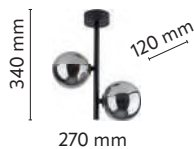

material of the lamp: metal, plastic, glass

5668

ESTERA

6707

4777

6706

ESTERA

index: 4777 (KL: 7510)	↔ 220 mm	↗ 120 mm	↕ 170 mm	💡 1 x G9 230V max 6W LED
index: 6706 (KL: 7510)	↔ 270 mm	↗ 120 mm	↕ 340 mm	💡 2 x G9 230V max 6W LED
index: 6707 (KL: 7510)	↔ 630 mm	↗ 270 mm	↕ 1150 mm	💡 5 x G9 230V max 6W LED
index: 5666 (KL: 7510)	↔ 900 mm	↗ 270 mm	↕ 1530 mm	💡 7 x G9 230V max 6W LED
index: 5667 (KL: 7510)	↔ 1160 mm	↗ 270 mm	↕ 1380 mm	💡 9 x G9 230V max 6W LED