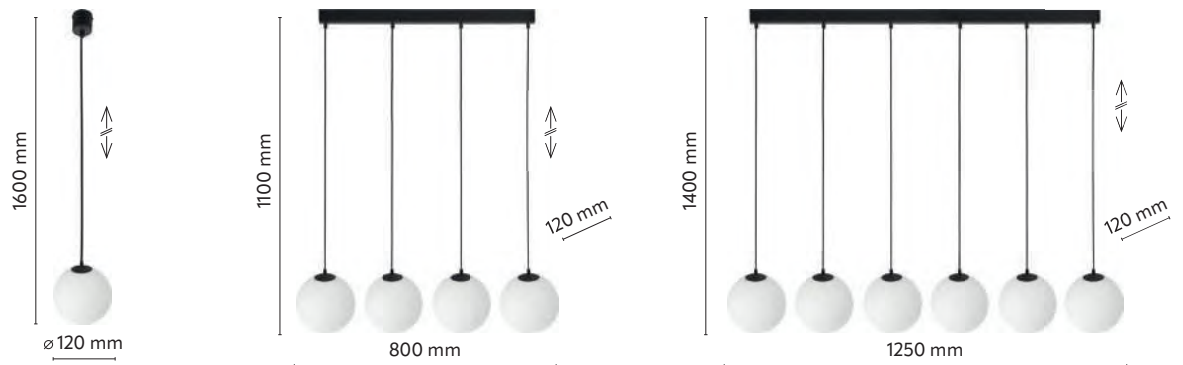

material of the lamp: metal, plastic, glass

4910

4911

4912

MARTIN

index: 4910	↔ 120 mm	↗ 120 mm	↕ 1600 mm	💡 1 x G9 230V max 6W
index: 4911	↔ 800 mm	↗ 120 mm	↕ 1100 mm	💡 4 x G9 230V max 6W
index: 4912	↔ 1250 mm	↗ 120 mm	↕ 1400 mm	💡 6 x G9 230V max 6W