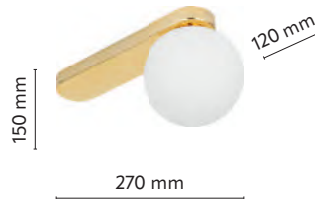

material of the lamp: glass, plastic, textile

 BIANCA GOLD

4695

4696

4697

4698

BIANCA GOLD, BIANCA BLACK

<ul style="list-style-type: none"> index: 4695 (KL: 7454) index: 5681 (KL: 7454) 	<p>↔ 160 mm ↗ 120 mm ↕ 150 mm</p>	<p>💡 1 x G9 230V max 6W LED</p>
<ul style="list-style-type: none"> index: 4696 (KL: 7454) index: 5682 (KL: 7454) 	<p>↔ 240 mm ↗ 190 mm ↕ 150 mm</p>	<p>💡 2 x G9 230V max 6W LED</p>
<ul style="list-style-type: none"> index: 4698 (KL: 7454) index: 5684 (KL: 7454) 	<p>↔ 270 mm ↗ 120 mm ↕ 150 mm</p>	<p>💡 1 x G9 230V max 6W LED</p>
<ul style="list-style-type: none"> index: 4697 (KL: 7454) index: 5683 (KL: 7454) 	<p>↔ 460 mm ↗ 120 mm ↕ 150 mm</p>	<p>💡 3 x G9 230V max 6W LED</p>