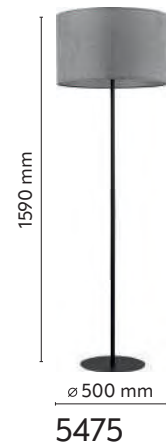

material of the lamp: textile, metal, plastic

5594

5595

WINSTON WHITE, WINSTON NATURE, WINSTON GRAY, WINSTON BLACK

<ul style="list-style-type: none"> ■ index: 5142 (AB: 9375) ■ index: 5594 (AB: 9047) ■ index: 5143 (AB: 9376) ■ index: 5144 (AB: 9377) 	<p>↔ 600 mm ↗ 600 mm ↕ 1680 mm</p>	<p>💡 1 x E27 230V max 15W LED</p>
<ul style="list-style-type: none"> ■ index: 5145 (AB: 9375) ■ index: 5595 (AB: 9047) ■ index: 5146 (AB: 9376) ■ index: 5147 (AB: 9377) 	<p>↔ 600 mm ↗ 600 mm ↕ 1650 mm</p>	<p>💡 1 x E27 230V max 15W LED</p>

material of the lamp: textile, metal, plastic

5476

4660

4657

EARTH

<ul style="list-style-type: none"> index: 4660 (AB: 9583) index: 4661 (AB: 9582) 	<p>↔ 600 mm ↗ 600 mm ↕ 170 mm</p>	<p>💡 4 x E27 230V max 15W LED</p>
<ul style="list-style-type: none"> index: 4657 (AB: 9585) index: 4654 (AB: 9586) 	<p>↔ 500 mm ↗ 500 mm ↕ 1100 mm</p>	<p>💡 3 x E27 230V max 15W LED</p>
<ul style="list-style-type: none"> index: 5476 (AB: 9585) index: 5475 (AB: 9586) 	<p>↔ 500 mm ↗ 500 mm ↕ 1590 mm</p>	<p>💡 1 x E27 230V max 15W LED</p>