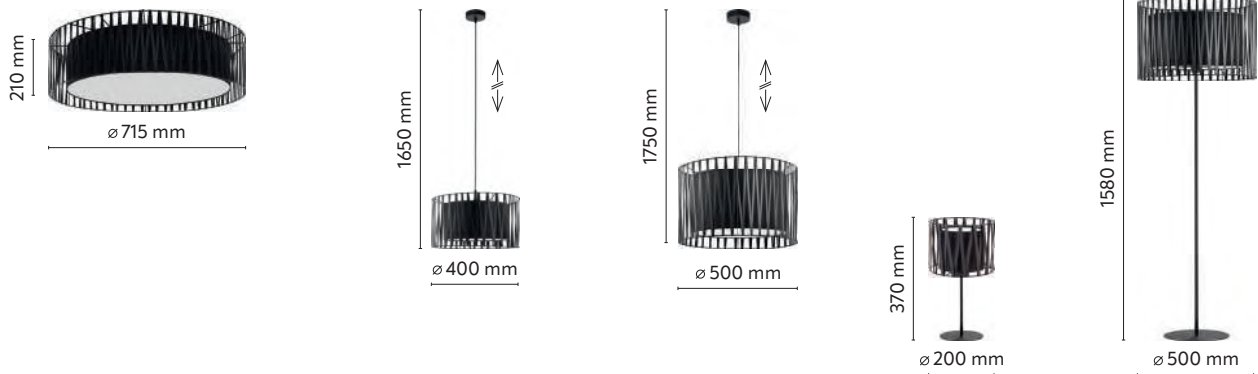

HARMONY BLACK

index: 2898 (AB: 8721)	↔ 200 mm	↗ 200 mm	↕ 370 mm	💡 1 x E27 | 230V | max 15W | LED
index: 1654 (AB: 8576)	↔ 400 mm	↗ 400 mm	↕ 1650 mm	💡 1 x E27 | 230V | max 15W | LED
index: 1655 (AB: 8579)	↔ 500 mm	↗ 500 mm	↕ 1750 mm	💡 3 x E27 | 230V | max 15W | LED
index: 2899 (AB: 8579)	↔ 500 mm	↗ 500 mm	↕ 1580 mm	💡 1 x E27 | 230V | max 15W | LED
index: 1658 (AB: 8582)	↔ 715 mm	↗ 715 mm	↕ 210 mm	💡 4 x E27 | 230V | max 15W | LED

material of the lamp: textile, metal, plastic