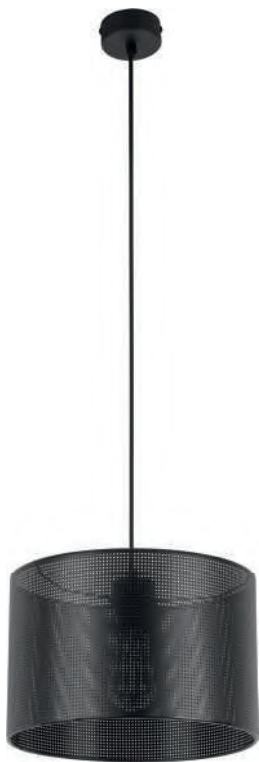

material of the lamp: metal, plastic, textile

3110

3129

5157

IVO

index: 5157 (AB: 9087)	↔ 300 mm	↗ 260 mm	↕ 455 mm	💡 1 x E27 230V max 15W LED
index: 3129 (AB: 9953)	↔ 660 mm	↗ 580 mm	↕ 1800 mm	💡 1 x E27 230V max 15W LED
index: 3110 (AB: 9952)	↔ 550 mm	↗ 550 mm	↕ 1740 mm	💡 1 x E27 230V max 15W LED

material of the lamp: metal, plastic, textile

4993

4990

4991

5266

5265

MORENO

index: 4993 (AB: 9656)	↔ 290 mm	↗ 200 mm	↕ 360 mm	💡 1 x E27 230V max 15W LED
index: 5266 (AB: 9655)	↔ 300 mm	↗ 300 mm	↕ 410 mm	💡 1 x E27 230V max 15W LED
index: 4991 (AB: 9655)	↔ 300 mm	↗ 300 mm	↕ 1600 mm	💡 1 x E27 230V max 15W LED
index: 4990 (AB: 9654)	↔ 500 mm	↗ 500 mm	↕ 1200 mm	💡 3 x E27 230V max 15W LED
index: 5265 (AB: 9654)	↔ 500 mm	↗ 500 mm	↕ 1590 mm	💡 1 x E27 230V max 15W LED
index: 4992 (AB: 9656)	↔ 700 mm	↗ 200 mm	↕ 1100 mm	💡 3 x E27 230V max 15W LED