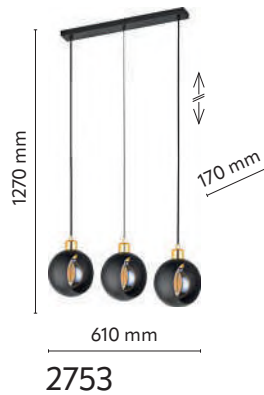

ALAMBRE

index: 2702	↔ 280 mm	↗ 280 mm	↕ 300 mm	💡 1 x E27 230V max 15W LED
index: 6712	↔ 320 mm	↗ 280 mm	↕ 400 mm	💡 1 x E27 230V max 15W LED
index: 2777	↔ 280 mm	↗ 280 mm	↕ 1750 mm	💡 1 x E27 230V max 15W LED
index: 6713	↔ *700 mm	↗ *700 mm	↕ 1300 mm	💡 4 x E27 230V max 15W LED
index: 2699	↔ 840 mm	↗ 280 mm	↕ 1350 mm	💡 3 x E27 230V max 15W LED
index: 2779	↔ 780 mm	↗ 460 mm	↕ 1400 mm	💡 6 x E27 230V max 15W LED
index: 5450	↔ 280 mm	↗ 280 mm	↕ 285 mm	💡 1 x E27 230V max 15W LED

material of the lamp: metal, plastic

*maximum lenght of the wire 2000 mm

CYKLOP

2740

2741

2743

3046

CYKLOP WHITE, CYKLOP BLACK