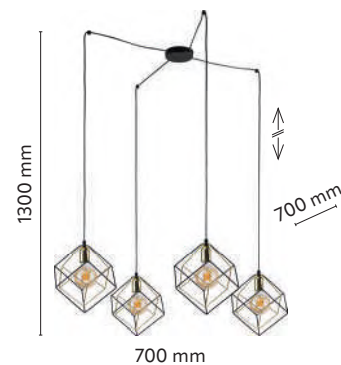

index: 1645	↔ 600 mm	↗ 650 mm	↕ 330 mm	💡 4 x E27 230V max 15W LED
index: 1640	↔ 190 mm	↗ 190 mm	↕ 1650 mm	💡 1 x E27 230V max 15W LED
index: 1638	↔ 190 mm	↗ 190 mm	↕ 1650 mm	💡 1 x E27 230V max 15W LED
index: 1644	↔ 185 mm	↗ 185 mm	↕ 1650 mm	💡 1 x E27 230V max 15W LED
index: 1642	↔ 185 mm	↗ 185 mm	↕ 1650 mm	💡 1 x E27 230V max 15W LED
index: 1641	↔ 135 mm	↗ 135 mm	↕ 1650 mm	💡 1 x E27 230V max 15W LED
index: 1643	↔ 460 mm	↗ 460 mm	↕ 1450 mm	💡 4 x E27 230V max 15W LED

ALAMBRE

index: 2702	↔ 280 mm	↗ 280 mm	↕ 300 mm	💡 1 x E27 230V max 15W LED
index: 6712	↔ 320 mm	↗ 280 mm	↕ 400 mm	💡 1 x E27 230V max 15W LED
index: 2777	↔ 280 mm	↗ 280 mm	↕ 1750 mm	💡 1 x E27 230V max 15W LED
index: 6713	↔ *700 mm	↗ *700 mm	↕ 1300 mm	💡 4 x E27 230V max 15W LED
index: 2699	↔ 840 mm	↗ 280 mm	↕ 1350 mm	💡 3 x E27 230V max 15W LED
index: 2779	↔ 780 mm	↗ 460 mm	↕ 1400 mm	💡 6 x E27 230V max 15W LED
index: 5450	↔ 280 mm	↗ 280 mm	↕ 285 mm	💡 1 x E27 230V max 15W LED