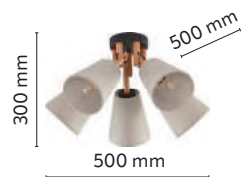

index: 6106 (AB: 9046)	↔ 255 mm	↗ 200 mm	↕ 265 mm	💡 1 x E27 230V max 15W LED
index: 6107 (AB: 9047)	↔ 500 mm	↗ 500 mm	↕ 1750 mm	💡 1 x E27 230V max 15W LED
index: 5192 (AB: 9046)	↔ 200 mm	↗ 200 mm	↕ 330 mm	💡 1 x E27 230V max 15W LED
index: 5199 (AB: 9047)	↔ 500 mm	↗ 500 mm	↕ 1370 mm	💡 1 x E27 230V max 15W LED
index: 6108 (AB: 9048)	↔ 960 mm	↗ 220 mm	↕ 1000 mm	💡 4 x E27 230V max 15W LED

material of the lamp: metal, wood, textile, plastic

5185

573

574

5183

575

VAIO WHITE, VAIO NATURE

<input type="checkbox"/> index: 818 (AB: 8162) <input checked="" type="checkbox"/> index: 573 (AB: 9044)	↔ 280 mm ↗ 135 mm ↕ 270 mm	💡 1 x E27 230V max 15W LED
<input type="checkbox"/> index: 667 (AB: 8162) <input checked="" type="checkbox"/> index: 5183 (AB: 9044)	↔ 320 mm ↗ 180 mm ↕ 460 mm	💡 1 x E27 230V max 15W LED
<input type="checkbox"/> index: 665 (AB: 8162) <input checked="" type="checkbox"/> index: 574 (AB: 9044)	↔ 460 mm ↗ 460 mm ↕ 300 mm	💡 3 x E27 230V max 15W LED
<input type="checkbox"/> index: 666 (AB: 8162) <input checked="" type="checkbox"/> index: 575 (AB: 9044)	↔ 500 mm ↗ 500 mm ↕ 300 mm	💡 5 x E27 230V max 15W LED
<input type="checkbox"/> index: 698 (AB: 8212) <input checked="" type="checkbox"/> index: 5185 (AB: 9045)	↔ 490 mm ↗ 430 mm ↕ 1560 mm	💡 1 x E27 230V max 15W LED