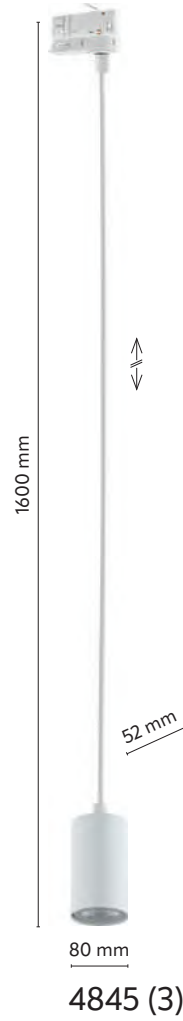

material of the lamp: metal, wood, plastic

SIMPLY WOOD

4746

4748

4750

4752

SIMPLY WOOD BLACK, SIMPLY WOOD WHITE

<input type="checkbox"/> index: 4745 <input checked="" type="checkbox"/> index: 4746	↔ 125 mm ↗ 100 mm ⇅ 130 mm	💡 1 x E27 230V max 15W LED
<input type="checkbox"/> index: 4747 <input checked="" type="checkbox"/> index: 4748	↔ 330 mm ↗ 150 mm ⇅ 130 mm	💡 2 x E27 230V max 15W LED
<input type="checkbox"/> index: 4749 <input checked="" type="checkbox"/> index: 4750	↔ 510 mm ↗ 150 mm ⇅ 130 mm	💡 3 x E27 230V max 15W LED
<input type="checkbox"/> index: 4751 <input checked="" type="checkbox"/> index: 4752	↔ 760 mm ↗ 150 mm ⇅ 130 mm	💡 4 x E27 230V max 15W LED

material of the lamp: metal, wood, plastic

TRACER

5685 (2)
4850 (3)

4498 (2)
6059 (3)

4398 (2)
6061 (3)

4494 (2)
6056 (3)

4847 (3)

4844 (3)