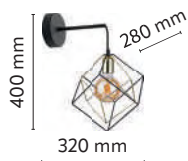

ALAMBRE

index: 2702	↔ 280 mm	↗ 280 mm	↕ 300 mm	💡 1 x E27 | 230V | max 15W | LED
index: 6712	↔ 320 mm	↗ 280 mm	↕ 400 mm	💡 1 x E27 | 230V | max 15W | LED
index: 2777	↔ 280 mm	↗ 280 mm	↕ 1750 mm	💡 1 x E27 | 230V | max 15W | LED
index: 6713	↔ *700 mm	↗ *700 mm	↕ 1300 mm	💡 4 x E27 | 230V | max 15W | LED
index: 2699	↔ 840 mm	↗ 280 mm	↕ 1350 mm	💡 3 x E27 | 230V | max 15W | LED
index: 2779	↔ 780 mm	↗ 460 mm	↕ 1400 mm	💡 6 x E27 | 230V | max 15W | LED
index: 5450	↔ 280 mm	↗ 280 mm	↕ 285 mm	💡 1 x E27 | 230V | max 15W | LED

material of the lamp: metal, plastic

*maximum lenght of the wire 2000 mm