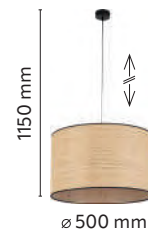

material of the lamp: textile, jute, metal, plastic

ALBERO LINEN

6555

6556

5573

5574

ALBERO LINEN

index: 6555 (AB: 9374)	↔ 285 mm	↗ 200 mm	↕ 350 mm	💡 1 x E27 230V max 15W LED
index: 5573 (AB: 9374)	↔ 200 mm	↗ 200 mm	↕ 390 mm	💡 1 x E27 230V max 15W LED
index: 6556 (AB: 9374)	↔ 570 mm	↗ 520 mm	↕ 600 mm	💡 3 x E27 230V max 15W LED
index: 6557 (AB: 9374)	↔ 870 mm	↗ 570 mm	↕ 530 mm	💡 4 x E27 230V max 15W LED
index: 5574 (AB: 9047)	↔ 500 mm	↗ 500 mm	↕ 1700 mm	💡 1 x E27 230V max 15W LED

material of the lamp: wood, textile, plastic

6687

4729

4730

4727

LIBERIA

index: 6687 (AB: 9718)	↔ 290 mm	↗ 200 mm	↕ 360 mm	💡 1 x E27 230V max 15W LED
index: 4729 (AB: 9577)	↔ 600 mm	↗ 600 mm	↕ 150 mm	💡 4 x E27 230V max 15W LED
index: 4730 (AB: 9579)	↔ 300 mm	↗ 300 mm	↕ 1600 mm	💡 1 x E27 230V max 15W LED
index: 4727 (AB: 9576)	↔ 500 mm	↗ 500 mm	↕ 1150 mm	💡 3 x E27 230V max 15W LED
index: 5161 (AB: 9576)	↔ 500 mm	↗ 500 mm	↕ 1590 mm	💡 1 x E27 230V max 15W LED