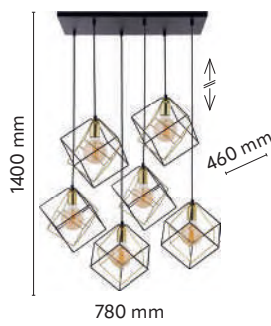

index: 1645	↔ 600 mm	↗ 650 mm	↕ 330 mm	💡 4 x E27 230V max 15W LED
index: 1640	↔ 190 mm	↗ 190 mm	↕ 1650 mm	💡 1 x E27 230V max 15W LED
index: 1638	↔ 190 mm	↗ 190 mm	↕ 1650 mm	💡 1 x E27 230V max 15W LED
index: 1644	↔ 185 mm	↗ 185 mm	↕ 1650 mm	💡 1 x E27 230V max 15W LED
index: 1642	↔ 185 mm	↗ 185 mm	↕ 1650 mm	💡 1 x E27 230V max 15W LED
index: 1641	↔ 135 mm	↗ 135 mm	↕ 1650 mm	💡 1 x E27 230V max 15W LED
index: 1643	↔ 460 mm	↗ 460 mm	↕ 1450 mm	💡 4 x E27 230V max 15W LED

ALAMBRE

index: 2702	↔ 280 mm	↗ 280 mm	↕ 300 mm	💡 1 x E27 230V max 15W LED
index: 6712	↔ 320 mm	↗ 280 mm	↕ 400 mm	💡 1 x E27 230V max 15W LED
index: 2777	↔ 280 mm	↗ 280 mm	↕ 1750 mm	💡 1 x E27 230V max 15W LED
index: 6713	↔ *700 mm	↗ *700 mm	↕ 1300 mm	💡 4 x E27 230V max 15W LED
index: 2699	↔ 840 mm	↗ 280 mm	↕ 1350 mm	💡 3 x E27 230V max 15W LED
index: 2779	↔ 780 mm	↗ 460 mm	↕ 1400 mm	💡 6 x E27 230V max 15W LED
index: 5450	↔ 280 mm	↗ 280 mm	↕ 285 mm	💡 1 x E27 230V max 15W LED