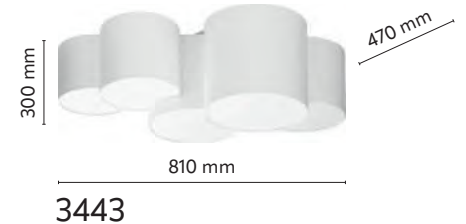

MONA WHITE, MONA NATURE, MONA COLOUR, MONA GOLD

☐ index: 3441 (AB: 9194) ☐ index: 6591 (AB: 9406) ☐ index: 4183 (AB: 9360) ☐ index: 3445 (AB: 9198)	↔ 540 mm ↗ 420 mm ↓ 300 mm	💡 3 x E27 | 230V | max 15W | LED
☐ index: 3442 (AB: 9195) ☐ index: 6592 (AB: 9407) ☐ index: 4184 (AB: 9361) ☐ index: 3446 (AB: 9199)	↔ 690 mm ↗ 500 mm ↓ 300 mm	💡 4 x E27 | 230V | max 15W | LED
☐ index: 3443 (AB: 9196) ☐ index: 6593 (AB: 9408) ☐ index: 4185 (AB: 9362) ☐ index: 3447 (AB: 9200)	↔ 810 mm ↗ 470 mm ↓ 300 mm	💡 5 x E27 | 230V | max 15W | LED

material of the lamp: textile, metal, plastic