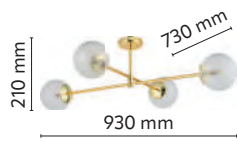

CADIX

index: 4609 (KL: 7877)	↔ 210 mm	↗ 210 mm	↕ 2140 mm	💡 1 x G9 | 230V | max 6W | LED
index: 4610 (KL: 7882)	↔ 300 mm	↗ 300 mm	↕ 2200 mm	💡 1 x G9 | 230V | max 6W | LED
index: 4608 (KL: 7872, 7877, 7882)	↔ *2000 mm	↗ *2000 mm	↕ 1500 mm	💡 7 x G9 | 230V | max 6W | LED
index: 4607 (KL: 7872)	↔ 930 mm	↗ 730 mm	↕ 210 mm	💡 4 x G9 | 230V | max 6W | LED
index: 4605 (KL: 7872)	↔ 930 mm	↗ 730 mm	↕ 610 mm	💡 4 x G9 | 230V | max 6W | LED
index: 4606 (KL: 7872)	↔ 930 mm	↗ 730 mm	↕ 640 mm	💡 6 x G9 | 230V | max 6W | LED

material of the lamp: metal, plastic, glass

*maximum length of the wire 2000 mm