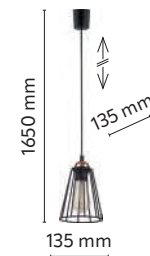

GALAXY

index: 1645	↔ 600 mm	↗ 650 mm	↕ 330 mm	💡 4 x E27 | 230V | max 15W | LED
index: 1640	↔ 190 mm	↗ 190 mm	↕ 1650 mm	💡 1 x E27 | 230V | max 15W | LED
index: 1638	↔ 190 mm	↗ 190 mm	↕ 1650 mm	💡 1 x E27 | 230V | max 15W | LED
index: 1644	↔ 185 mm	↗ 185 mm	↕ 1650 mm	💡 1 x E27 | 230V | max 15W | LED
index: 1642	↔ 185 mm	↗ 185 mm	↕ 1650 mm	💡 1 x E27 | 230V | max 15W | LED
index: 1641	↔ 135 mm	↗ 135 mm	↕ 1650 mm	💡 1 x E27 | 230V | max 15W | LED
index: 1643	↔ 460 mm	↗ 460 mm	↕ 1450 mm	💡 4 x E27 | 230V | max 15W | LED

material of the lamp: metal, plastic