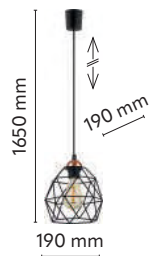

GALAXY

index: 1645	↔ 600 mm	↗ 650 mm	↕ 330 mm	💡 4 x E27 | 230V | max 15W | LED
index: 1640	↔ 190 mm	↗ 190 mm	↕ 1650 mm	💡 1 x E27 | 230V | max 15W | LED
index: 1638	↔ 190 mm	↗ 190 mm	↕ 1650 mm	💡 1 x E27 | 230V | max 15W | LED
index: 1644	↔ 185 mm	↗ 185 mm	↕ 1650 mm	💡 1 x E27 | 230V | max 15W | LED
index: 1642	↔ 185 mm	↗ 185 mm	↕ 1650 mm	💡 1 x E27 | 230V | max 15W | LED
index: 1641	↔ 135 mm	↗ 135 mm	↕ 1650 mm	💡 1 x E27 | 230V | max 15W | LED
index: 1643	↔ 460 mm	↗ 460 mm	↕ 1450 mm	💡 4 x E27 | 230V | max 15W | LED

material of the lamp: metal, plastic