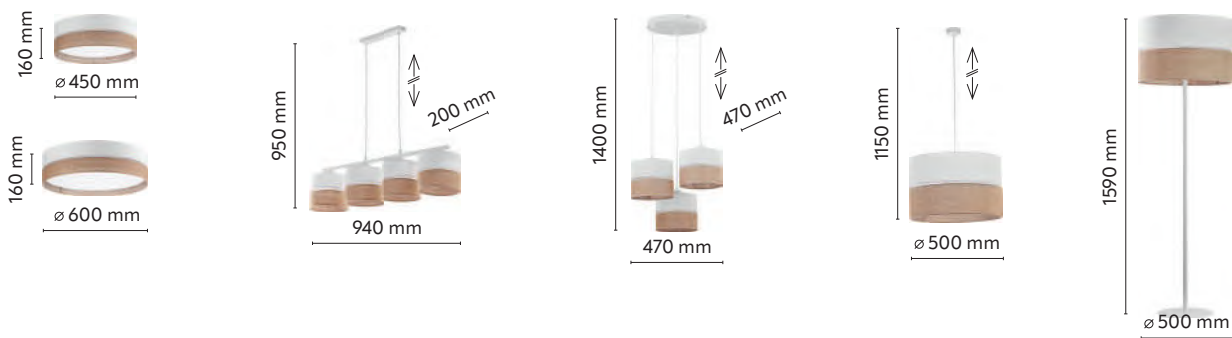

material of the lamp: metal, wood, plastic, textile

5773

5775

5774

ECO

index: 5773 (AB: 9712)	↔ 500 mm	↗ 500 mm	↕ 1200 mm	💡 3 x E27 230V max 15W LED
index: 5775 (AB: 9714)	↔ 450 mm	↗ 450 mm	↕ 180 mm	💡 3 x E27 230V max 15W LED
index: 5774 (AB: 9713)	↔ 600 mm	↗ 600 mm	↕ 180 mm	💡 4 x E27 230V max 15W LED

material of the lamp: metal, wood, plastic, textile

 LINOBIANCO

6575

6578

6577

6573

5241

6576

LINOBIANCO

index: 6577 (AB: 9071)	↔ 450 mm	↗ 450 mm	↕ 160 mm	💡 3 x E27 230V max 15W LED
index: 6578 (AB: 9072)	↔ 600 mm	↗ 600 mm	↕ 160 mm	💡 4 x E27 230V max 15W LED
index: 6576 (AB: 9074)	↔ 940 mm	↗ 200 mm	↕ 950 mm	💡 4 x E27 230V max 15W LED
index: 6575 (AB: 9074)	↔ 470 mm	↗ 470 mm	↕ 1400 mm	💡 3 x E27 230V max 15W LED
index: 6573 (AB: 9073)	↔ 500 mm	↗ 500 mm	↕ 1150 mm	💡 3 x E27 230V max 15W LED
index: 5241 (AB: 9078)	↔ 500 mm	↗ 500 mm	↕ 1590 mm	💡 1 x E27 230V max 15W LED