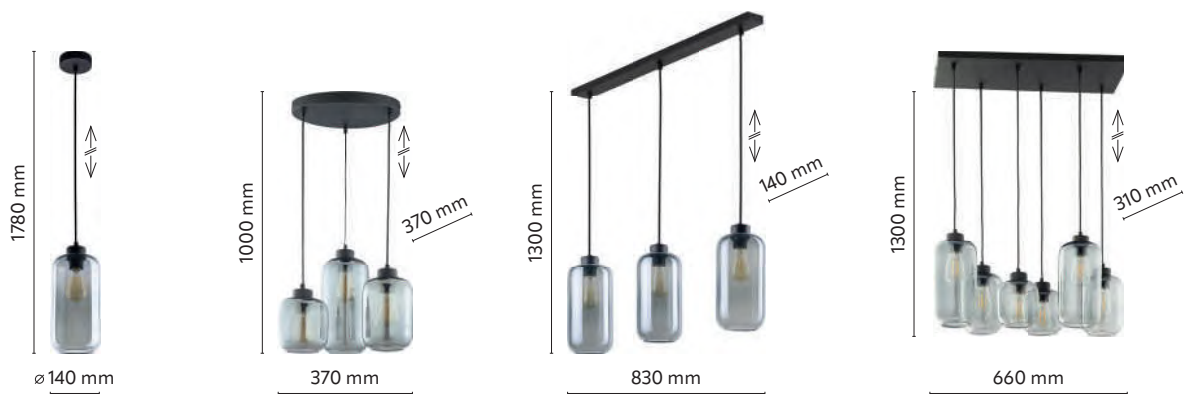

material of the lamp: metal, plastic, glass

2077

3185

2078

MARCO GRAPHITE

index: 2077 (KL: 7409)	↔ 140 mm	↗ 140 mm	↕ 1780 mm	💡 1 x E27 230V max 15W LED
index: 3185 (KL: 7409, 7757, 7758)	↔ 370 mm	↗ 370 mm	↕ 1000 mm	💡 3 x E27 230V max 15W LED
index: 2078 (KL: 7409)	↔ 830 mm	↗ 140 mm	↕ 1300 mm	💡 3 x E27 230V max 15W LED
index: 1027 (KL: 7409, 7757, 7758)	↔ 660 mm	↗ 310 mm	↕ 1300 mm	💡 6 x E27 230V max 15W LED