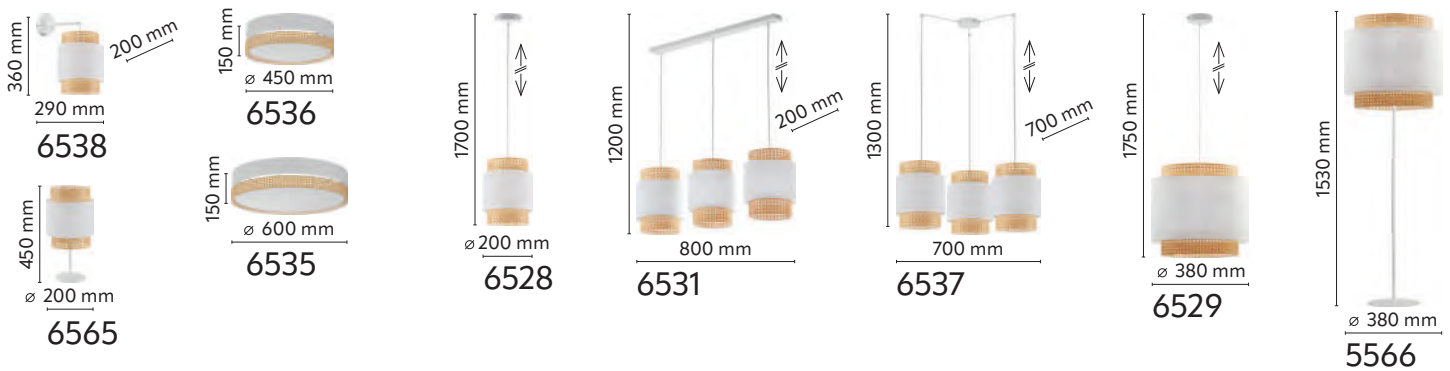

material of the lamp: metal, plastic, jute

*maximum length of the wire 2000 mm

6540

6549

6548

6547

6542

6550

5567

5568

BOHO WHITE, BOHO BLACK

<input type="checkbox"/> index: 6538 (AB: 9409) <input checked="" type="checkbox"/> index: 6550 (AB: 9415)	\leftrightarrow 290 mm \nearrow 200 mm \updownarrow 360 mm	1 x E27 230V max 15W LED
<input type="checkbox"/> index: 6565 (AB: 9409) <input checked="" type="checkbox"/> index: 5567 (AB: 9415)	\leftrightarrow 200 mm \nearrow 200 mm \updownarrow 450 mm	1 x E27 230V max 15W LED
<input type="checkbox"/> index: 6528 (AB: 9409) <input checked="" type="checkbox"/> index: 6540 (AB: 9415)	\leftrightarrow 200 mm \nearrow 200 mm \updownarrow 1700 mm	1 x E27 230V max 15W LED
<input type="checkbox"/> index: 6529 (AB: 9410) <input checked="" type="checkbox"/> index: 6542 (AB: 9416)	\leftrightarrow 380 mm \nearrow 380 mm \updownarrow 1750 mm	1 x E27 230V max 15W LED
<input type="checkbox"/> index: 5566 (AB: 9410) <input checked="" type="checkbox"/> index: 5568 (AB: 9416)	\leftrightarrow 380 mm \nearrow 380 mm \updownarrow 1530 mm	1 x E27 230V max 15W LED
<input type="checkbox"/> index: 6537 (AB: 9409) <input checked="" type="checkbox"/> index: 6549 (AB: 9415)	\leftrightarrow *700 mm \nearrow *700 mm \updownarrow 1300 mm	3 x E27 230V max 15W LED
<input type="checkbox"/> index: 6531 (AB: 9409) <input checked="" type="checkbox"/> index: 6541 (AB: 9415)	\leftrightarrow 800 mm \nearrow 200 mm \updownarrow 1200 mm	3 x E27 230V max 15W LED
<input type="checkbox"/> index: 6536 (AB: 9412) <input checked="" type="checkbox"/> index: 6548 (AB: 9418)	\leftrightarrow 450 mm \nearrow 450 mm \updownarrow 150 mm	3 x E27 230V max 15W LED
<input type="checkbox"/> index: 6535 (AB: 9413) <input checked="" type="checkbox"/> index: 6547 (AB: 9419)	\leftrightarrow 600 mm \nearrow 600 mm \updownarrow 150 mm	4 x E27 230V max 15W LED