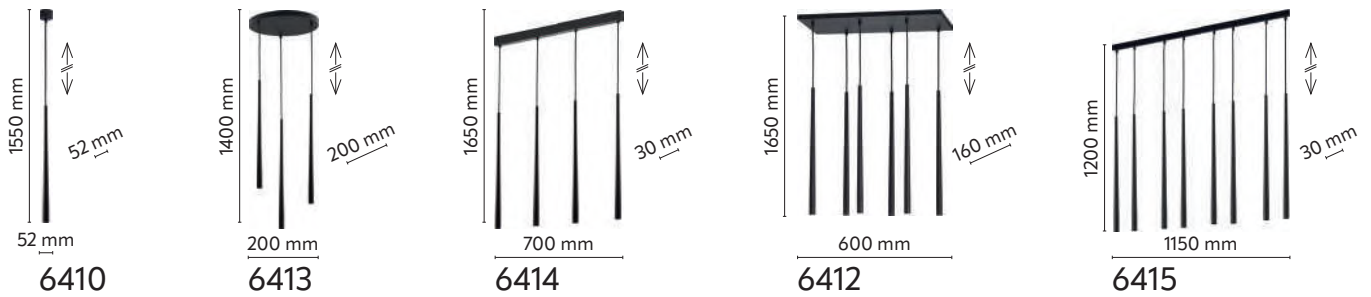

material of the lamp: metal, natural raffia, plastic

6580

6584

6585

5569

JUTA

index: 6582 (AB: 9423)	↔ 500 mm	↗ 500 mm	↕ 1250 mm	💡 3 x E27 230V max 15W LED
index: 6580 (AB: 9422)	↔ 300 mm	↗ 300 mm	↕ 1650 mm	💡 1 x E27 230V max 15W LED
index: 6584 (AB: 9424)	↔ 600 mm	↗ 600 mm	↕ 170 mm	💡 4 x E27 230V max 15W LED
index: 6585 (AB: 9425)	↔ *700 mm	↗ *700 mm	↕ 1300 mm	💡 4 x E27 230V max 15W LED
index: 5569 (AB: 9423)	↔ 500 mm	↗ 500 mm	↕ 1590 mm	💡 1 x E27 230V max 15W LED

6425

6427

6426

6428

6429

PIANO WHITE, PIANO BLACK, PIANO GOLD

<ul style="list-style-type: none"> <input type="checkbox"/> index: 6425 <input checked="" type="checkbox"/> index: 6410 <input type="checkbox"/> index: 6419 	<p>↔ 52 mm ↗ 52 mm ↕ 1550 mm</p>	<p>💡 1 x G9 230V max 6W LED</p>
<ul style="list-style-type: none"> <input type="checkbox"/> index: 6427 <input checked="" type="checkbox"/> index: 6413 <input type="checkbox"/> index: 6421 	<p>↔ 200 mm ↗ 200 mm ↕ 1400 mm</p>	<p>💡 3 x G9 230V max 6W LED</p>
<ul style="list-style-type: none"> <input type="checkbox"/> index: 6426 <input checked="" type="checkbox"/> index: 6414 <input type="checkbox"/> index: 6422 	<p>↔ 700 mm ↗ 30 mm ↕ 1650 mm</p>	<p>💡 4 x G9 230V max 6W LED</p>
<ul style="list-style-type: none"> <input type="checkbox"/> index: 6428 <input checked="" type="checkbox"/> index: 6412 <input type="checkbox"/> index: 6420 	<p>↔ 600 mm ↗ 160 mm ↕ 1650 mm</p>	<p>💡 6 x G9 230V max 6W LED</p>
<ul style="list-style-type: none"> <input type="checkbox"/> index: 6429 <input checked="" type="checkbox"/> index: 6415 <input type="checkbox"/> index: 6423 	<p>↔ 1150 mm ↗ 30 mm ↕ 1200 mm</p>	<p>💡 8 x G9 230V max 6W LED</p>