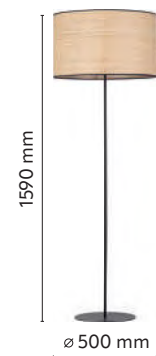

material of the lamp: metal, wood, plastic, textile

5773

5775

5774

ECO

index: 5773 (AB: 9712)	↔ 500 mm	↗ 500 mm	↕ 1200 mm	💡 3 x E27 230V max 15W LED
index: 5775 (AB: 9714)	↔ 450 mm	↗ 450 mm	↕ 180 mm	💡 3 x E27 230V max 15W LED
index: 5774 (AB: 9713)	↔ 600 mm	↗ 600 mm	↕ 180 mm	💡 4 x E27 230V max 15W LED

material of the lamp: textile, jute, metal, plastic

ALBERO LINEN

6555

6556

5573

5574

ALBERO LINEN

index: 6555 (AB: 9374)	↔ 285 mm	↗ 200 mm	↕ 350 mm	💡 1 x E27 230V max 15W LED
index: 5573 (AB: 9374)	↔ 200 mm	↗ 200 mm	↕ 390 mm	💡 1 x E27 230V max 15W LED
index: 6556 (AB: 9374)	↔ 570 mm	↗ 520 mm	↕ 600 mm	💡 3 x E27 230V max 15W LED
index: 6557 (AB: 9374)	↔ 870 mm	↗ 570 mm	↕ 530 mm	💡 4 x E27 230V max 15W LED
index: 5574 (AB: 9047)	↔ 500 mm	↗ 500 mm	↕ 1700 mm	💡 1 x E27 230V max 15W LED

material of the lamp: wood, textile, plastic

6687

4729

4730

4727

LIBERIA

index: 6687 (AB: 9718)	↔ 290 mm	↗ 200 mm	↕ 360 mm	💡 1 x E27 230V max 15W LED
index: 4729 (AB: 9577)	↔ 600 mm	↗ 600 mm	↕ 150 mm	💡 4 x E27 230V max 15W LED
index: 4730 (AB: 9579)	↔ 300 mm	↗ 300 mm	↕ 1600 mm	💡 1 x E27 230V max 15W LED
index: 4727 (AB: 9576)	↔ 500 mm	↗ 500 mm	↕ 1150 mm	💡 3 x E27 230V max 15W LED
index: 5161 (AB: 9576)	↔ 500 mm	↗ 500 mm	↕ 1590 mm	💡 1 x E27 230V max 15W LED

material of the lamp: metal, plastic, jute

*maximum length of the wire 2000 mm

6540

6549

6548

6547

6542

6550