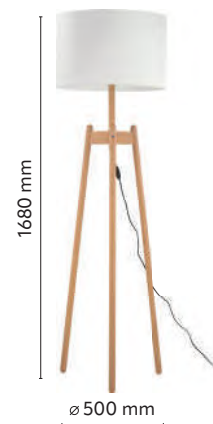

OSLO WHITE

index: 4851	↔ 335 mm	↗ 335 mm	↕ 1700 mm	💡 1 x E27 230V max 15W LED
index: 4713	↔ 830 mm	↗ 335 mm	↕ 1200 mm	💡 2 x E27 230V max 15W LED
index: 4712	↔ 1180 mm	↗ 270 mm	↕ 1150 mm	💡 3 x E27 230V max 15W LED
index: 5592	↔ 800 mm	↗ 350 mm	↕ 1800 mm	💡 1 x E27 230V max 15W LED

material of the lamp: metal, wood, plastic

5424

5423

5425

PEREZ WHITE, PEREZ LINEN, PEREZ GRAY, PEREZ BLACK

<ul style="list-style-type: none"> index: 5424 (AB: 8705) index: 5423 (AB: 9047) index: 5426 (AB: 8695) index: 5425 (AB: 8694) 	<p>↔ 500 mm ↗ 500 mm ↕ 1680 mm</p>	<p>💡 1 x E27 230V max15W LED</p>
--	--	--