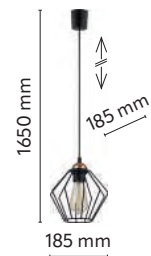

GALAXY

index: 1645	↔ 600 mm	↗ 650 mm	↕ 330 mm	💡 4 x E27 | 230V | max 15W | LED
index: 1640	↔ 190 mm	↗ 190 mm	↕ 1650 mm	💡 1 x E27 | 230V | max 15W | LED
index: 1638	↔ 190 mm	↗ 190 mm	↕ 1650 mm	💡 1 x E27 | 230V | max 15W | LED
index: 1644	↔ 185 mm	↗ 185 mm	↕ 1650 mm	💡 1 x E27 | 230V | max 15W | LED
index: 1642	↔ 185 mm	↗ 185 mm	↕ 1650 mm	💡 1 x E27 | 230V | max 15W | LED
index: 1641	↔ 135 mm	↗ 135 mm	↕ 1650 mm	💡 1 x E27 | 230V | max 15W | LED
index: 1643	↔ 460 mm	↗ 460 mm	↕ 1450 mm	💡 4 x E27 | 230V | max 15W | LED

material of the lamp: metal, plastic