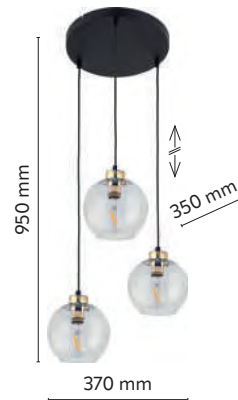

4740

4646

4578

4579

4580

DEVI

 index: 4740 (KL: 7465) index: 4741 (KL: 7468)	↔ 180 mm ↗ 180 mm ↕ 200 mm	💡 1 x E27 | 230V | max 15W | LED
 index: 4646 (KL: 7465) index: 4645 (KL: 7468)	↔ 180 mm ↗ 180 mm ↕ 1650 mm	💡 1 x E27 | 230V | max 15W | LED
 index: 4578 (KL: 7491) index: 4636 (KL: 7483)	↔ 250 mm ↗ 250 mm ↕ 1700 mm	💡 1 x E27 | 230V | max 15W | LED
 index: 4579 (KL: 7485) index: 4637 (KL: 7482)	↔ 370 mm ↗ 350 mm ↕ 950 mm	💡 3 x E27 | 230V | max 15W | LED
 index: 4580 (KL: 7485) index: 4638 (KL: 7482)	↔ 810 mm ↗ 180 mm ↕ 1200 mm	💡 3 x E27 | 230V | max 15W | LED

material of the lamp: metal, plastic, glass