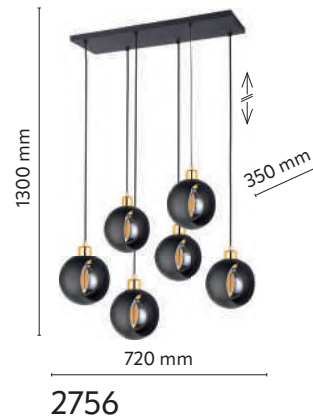

ALAMBRE

index: 2702	↔ 280 mm	↗ 280 mm	↕ 300 mm	💡 1 x E27 230V max 15W LED
index: 6712	↔ 320 mm	↗ 280 mm	↕ 400 mm	💡 1 x E27 230V max 15W LED
index: 2777	↔ 280 mm	↗ 280 mm	↕ 1750 mm	💡 1 x E27 230V max 15W LED
index: 6713	↔ *700 mm	↗ *700 mm	↕ 1300 mm	💡 4 x E27 230V max 15W LED
index: 2699	↔ 840 mm	↗ 280 mm	↕ 1350 mm	💡 3 x E27 230V max 15W LED
index: 2779	↔ 780 mm	↗ 460 mm	↕ 1400 mm	💡 6 x E27 230V max 15W LED
index: 5450	↔ 280 mm	↗ 280 mm	↕ 285 mm	💡 1 x E27 230V max 15W LED

material of the lamp: metal, plastic

*maximum lenght of the wire 2000 mm

CYKLOP

2740

2741

2743

3046

CYKLOP WHITE, CYKLOP BLACK

<input type="checkbox"/> index: 2740 <input checked="" type="checkbox"/> index: 2750	↔ 240 mm ↗ 170 mm ⇅ 260 mm	💡 1 x E27 230V max 15W LED
<input type="checkbox"/> index: 2741 <input checked="" type="checkbox"/> index: 2751	↔ 170 mm ↗ 100 mm ⇅ 1670 mm	💡 1 x E27 230V max 15W LED
<input type="checkbox"/> index: 2743 <input checked="" type="checkbox"/> index: 2753	↔ 610 mm ↗ 170 mm ⇅ 1270 mm	💡 3 x E27 230V max 15W LED
<input type="checkbox"/> index: 2746 <input checked="" type="checkbox"/> index: 2756	↔ 720 mm ↗ 350 mm ⇅ 1300 mm	💡 6 x E27 230V max 15W LED
<input type="checkbox"/> index: 3046 <input checked="" type="checkbox"/> index: 5549	↔ 450 mm ↗ 450 mm ⇅ 1630 mm	💡 3 x E27 230V max 15W LED