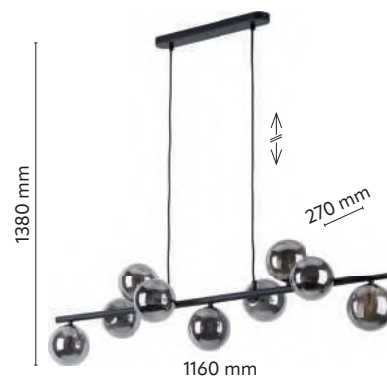

material of the lamp: metal, plastic, glass

*maximum length of the wire 2000 mm

ESTERA GOLD

4778

4547

4549

ESTERA GOLD

index: 4778 (KL: 7511)	↔ 220 mm	↗ 120 mm	↕ 170 mm	💡 1 x G9 230V max 6W LED
index: 4547 (KL: 7511)	↔ 270 mm	↗ 120 mm	↕ 340 mm	💡 2 x G9 230V max 6W LED
index: 4549 (KL: 7511)	↔ 630 mm	↗ 270 mm	↕ 1150 mm	💡 5 x G9 230V max 6W LED
index: 5668 (KL: 7511)	↔ 900 mm	↗ 270 mm	↕ 1530 mm	💡 7 x G9 230V max 6W LED

material of the lamp: metal, plastic, glass

5668

ESTERA

6707

4777

6706

ESTERA

index: 4777 (KL: 7510)	↔ 220 mm	↗ 120 mm	↕ 170 mm	💡 1 x G9 230V max 6W LED
index: 6706 (KL: 7510)	↔ 270 mm	↗ 120 mm	↕ 340 mm	💡 2 x G9 230V max 6W LED
index: 6707 (KL: 7510)	↔ 630 mm	↗ 270 mm	↕ 1150 mm	💡 5 x G9 230V max 6W LED
index: 5666 (KL: 7510)	↔ 900 mm	↗ 270 mm	↕ 1530 mm	💡 7 x G9 230V max 6W LED
index: 5667 (KL: 7510)	↔ 1160 mm	↗ 270 mm	↕ 1380 mm	💡 9 x G9 230V max 6W LED