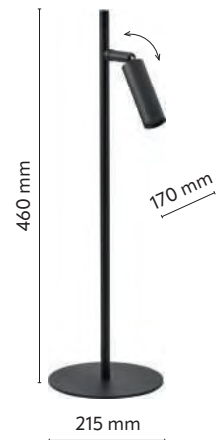

material of the lamp: metal, plastic

5413

G9 / index: 3522

4670

5412

LAGOS

<ul style="list-style-type: none"> <input type="checkbox"/> index: 6709 <input checked="" type="checkbox"/> index: 4670 <input checked="" type="checkbox"/> index: 1433 	<p>↔ 350 mm ↗ 80 mm ↕ 180 mm</p>	<p>💡 1 x G9 230V max 6W LED</p>
<ul style="list-style-type: none"> <input type="checkbox"/> index: 5411 <input checked="" type="checkbox"/> index: 5412 <input checked="" type="checkbox"/> index: 5413 	<p>↔ 215 mm ↗ 170 mm ↕ 460 mm</p>	<p>💡 1 x G9 230V max 6W LED</p>