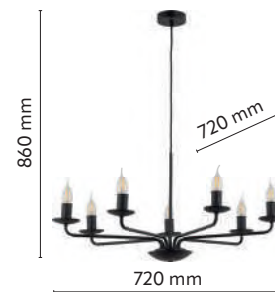

2726

HELIX GOLD, HELIX BLACK

<ul style="list-style-type: none"> ■ index: 6457 ■ index: 2721 	<ul style="list-style-type: none"> ↔ 80 mm ↗ 150 mm ↕ 570 mm 	<ul style="list-style-type: none"> 💡 2 x E27 230V max 15W LED
<ul style="list-style-type: none"> ■ index: 5622 ■ index: 2724 	<ul style="list-style-type: none"> ↔ 900 mm ↗ 900 mm ↕ 1250 mm 	<ul style="list-style-type: none"> 💡 4 x E27 230V max 15W LED
<ul style="list-style-type: none"> ■ index: 5621 ■ index: 2726 	<ul style="list-style-type: none"> ↔ 900 mm ↗ 900 mm ↕ 1400 mm 	<ul style="list-style-type: none"> 💡 6 x E27 230V max 15W LED
<ul style="list-style-type: none"> ■ index: 4688 ■ index: 4687 	<ul style="list-style-type: none"> ↔ 620 mm ↗ 620 mm ↕ 200 mm 	<ul style="list-style-type: none"> 💡 4 x E27 230V max 15W LED
<ul style="list-style-type: none"> ■ index: 4699 ■ index: 4679 	<ul style="list-style-type: none"> ↔ 620 mm ↗ 620 mm ↕ 260 mm 	<ul style="list-style-type: none"> 💡 6 x E27 230V max 15W LED

material of the lamp: metal, plastic

3154

2552

4483

5057

UNIVERSO

index: 3154 (KL: 7381)	↔ 260 mm	↗ 260 mm	↕ 1720 mm	💡 1 x E27 230V max 15W LED
index: 2552 (KL: 7429)	↔ 500 mm	↗ 500 mm	↕ 1800 mm	💡 1 x E27 230V max 15W LED
index: 4483 (KL: 7381)	↔ 1110 mm	↗ 260 mm	↕ 1650 mm	💡 3 x E27 230V max 15W LED
index: 5057 (KL: 7429)	↔ 500 mm	↗ 500 mm	↕ 1790 mm	💡 1 x E27 230V max 15W LED

material of the lamp: metal, plastic, glass

4611

4612

LIMAL

index: 4611	↔ 275 mm	↗ 80 mm	↕ 230 mm	💡 1 x E14 230V max10W LED
index: 4612	↔ 720 mm	↗ 720 mm	↕ 860 mm	💡 5 x E14 230V max10W LED
index: 4613	↔ 720 mm	↗ 720 mm	↕ 860 mm	💡 7 x E14 230V max10W LED