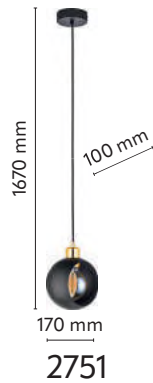

material of the lamp: wood, metal, plastic

ROLLO

4194

ROLLO

index: 4194	↔ 960 mm	↗ 50 mm	↕ 1000 mm	💡 4411 lm 24V 30W 3000K LED
index: 1409	↔ 300 mm	↗ 300 mm	↕ 1400 mm	💡 4411 lm 24V 30W 3000K LED

material of the lamp: metal, wood, plastic

💡 4 x G9 | 230V | max 6W | LED

material: material of the lamp: wood, metal, plastic

4756

4758

VIVIEN

index: 4756	↔ 52 mm	↗ 52 mm	↕ 1500 mm	💡 1 x GU10 230V max 10W LED
index: 4757	↔ 500 mm	↗ 52 mm	↕ 1200 mm	💡 3 x GU10 230V max 10W LED
index: 4758	↔ 1000 mm	↗ 52 mm	↕ 1370 mm	💡 5 x GU10 230V max 10W LED

ALAMBRE

index: 2702	↔ 280 mm	↗ 280 mm	↕ 300 mm	💡 1 x E27 230V max 15W LED
index: 6712	↔ 320 mm	↗ 280 mm	↕ 400 mm	💡 1 x E27 230V max 15W LED
index: 2777	↔ 280 mm	↗ 280 mm	↕ 1750 mm	💡 1 x E27 230V max 15W LED
index: 6713	↔ *700 mm	↗ *700 mm	↕ 1300 mm	💡 4 x E27 230V max 15W LED
index: 2699	↔ 840 mm	↗ 280 mm	↕ 1350 mm	💡 3 x E27 230V max 15W LED
index: 2779	↔ 780 mm	↗ 460 mm	↕ 1400 mm	💡 6 x E27 230V max 15W LED
index: 5450	↔ 280 mm	↗ 280 mm	↕ 285 mm	💡 1 x E27 230V max 15W LED

material of the lamp: metal, plastic

*maximum lenght of the wire 2000 mm

CYKLOP

2740

2741

2743

3046

CYKLOP WHITE, CYKLOP BLACK