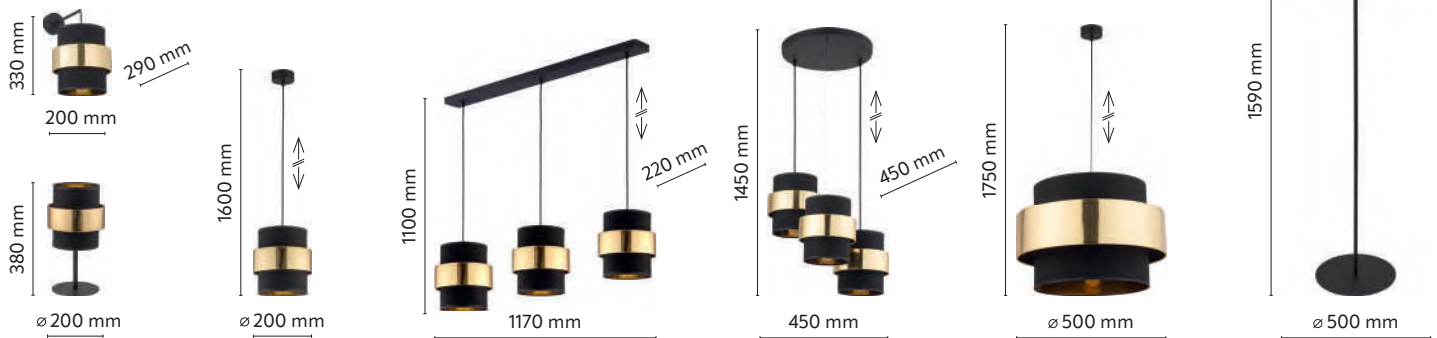

CALISTO NEW

index: 4708 (AB: 9566)	↔ 200 mm	↗ 290 mm	↕ 330 mm	💡 1 x E27 230V max 15W LED
index: 4705 (AB: 9566)	↔ 200 mm	↗ 200 mm	↕ 380 mm	💡 1 x E27 230V max 15W LED
index: 4377 (AB: 9566)	↔ 200 mm	↗ 200 mm	↕ 1600 mm	💡 1 x E27 230V max 15W LED
index: 4378 (AB: 9566)	↔ 1170 mm	↗ 200 mm	↕ 1100 mm	💡 3 x E27 230V max 15W LED
index: 4707 (AB: 9566)	↔ 450 mm	↗ 450 mm	↕ 1450 mm	💡 3 x E27 230V max 15W LED
index: 4706 (AB: 9567)	↔ 500 mm	↗ 500 mm	↕ 1750 mm	💡 3 x E27 230V max 15W LED
index: 5586 (AB: 9567)	↔ 500 mm	↗ 500 mm	↕ 1590 mm	💡 1 x E27 230V max 15W LED