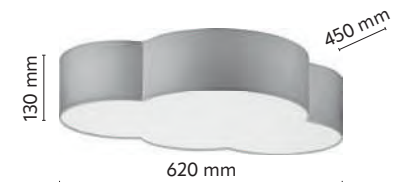

material of the lamp: textile, metal, plastic

3229

CLOUD

4228

1533

CLOUD WHITE, CLOUD GREY, CLOUD PINK, CLOUD BLUE

<ul style="list-style-type: none">  index: 4228 (AB 9314)  index: 3144 (AB 9943)  index: 6075 (AB 9316)  index: 6074 (AB 9315) 	<p>↔ 410 mm ↗ 310 mm ↕ 130 mm</p>	<p>💡 2 x E27 230V max 15W LED</p>
<ul style="list-style-type: none">  index: 1533 (AB 8819)  index: 3145 (AB 9944)  index: 6072 (AB 9313)  index: 6071 (AB 9312) 	<p>↔ 620 mm ↗ 450 mm ↕ 130 mm</p>	<p>💡 4 x E27 230V max 15W LED</p>