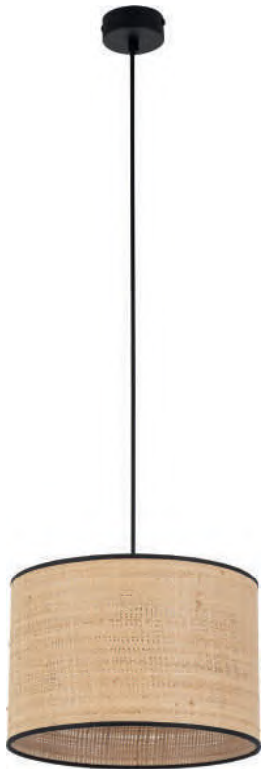

material of the lamp: textile, jute, metal, plastic

ALBERO LINEN

6555

6556

5573

5574

ALBERO LINEN

index: 6555 (AB: 9374)	↔ 285 mm	↗ 200 mm	↕ 350 mm	💡 1 x E27 230V max 15W LED
index: 5573 (AB: 9374)	↔ 200 mm	↗ 200 mm	↕ 390 mm	💡 1 x E27 230V max 15W LED
index: 6556 (AB: 9374)	↔ 570 mm	↗ 520 mm	↕ 600 mm	💡 3 x E27 230V max 15W LED
index: 6557 (AB: 9374)	↔ 870 mm	↗ 570 mm	↕ 530 mm	💡 4 x E27 230V max 15W LED
index: 5574 (AB: 9047)	↔ 500 mm	↗ 500 mm	↕ 1700 mm	💡 1 x E27 230V max 15W LED

material of the lamp: wood, textile, plastic

6687

4729

4730

4727

LIBERIA

index: 6687 (AB: 9718)	↔ 290 mm	↗ 200 mm	↕ 360 mm	💡 1 x E27 230V max 15W LED
index: 4729 (AB: 9577)	↔ 600 mm	↗ 600 mm	↕ 150 mm	💡 4 x E27 230V max 15W LED
index: 4730 (AB: 9579)	↔ 300 mm	↗ 300 mm	↕ 1600 mm	💡 1 x E27 230V max 15W LED
index: 4727 (AB: 9576)	↔ 500 mm	↗ 500 mm	↕ 1150 mm	💡 3 x E27 230V max 15W LED
index: 5161 (AB: 9576)	↔ 500 mm	↗ 500 mm	↕ 1590 mm	💡 1 x E27 230V max 15W LED