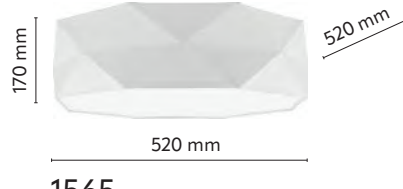

1566

4785

1565

4225

KANTOOR WHITE, KANTOOR GRAY, KANTOOR BLACK, KANTOOR NATURE

☐ index: 4785 (AB: 9665) ☐ index: 4787 (AB: 9667) ☐ index: 4786 (AB: 9666) ☐ index: 4788 (AB: 9668)	↔ 230 mm ↗ 170 mm ↕ 150 mm	💡 1 x E27 | 230V | max 15W | LED
☐ index: 1565 (AB: 8676) ☐ index: 1566 (AB: 8677) ☐ index: 1567 (AB: 8678) ☐ index: 6195 (AB: 9403)	↔ 520 mm ↗ 520 mm ↕ 170 mm	💡 4 x E27 | 230V | max 15W | LED
☐ index: 4225 (AB: 8971) ☐ index: 4223 (AB: 9918) ☐ index: 4227 (AB: 8973) ☐ index: 6196 (AB: 9404)	↔ 780 mm ↗ 780 mm ↕ 170 mm	💡 6 x E27 | 230V | max 15W | LED

material of the lamp: textile, metal, plastic