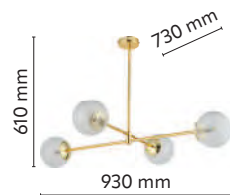

CADIX

index: 4609 (KL: 7877)	↔ 210 mm	↗ 210 mm	↕ 2140 mm	💡 1 x G9 | 230V | max 6W | LED
index: 4610 (KL: 7882)	↔ 300 mm	↗ 300 mm	↕ 2200 mm	💡 1 x G9 | 230V | max 6W | LED
index: 4608 (KL: 7872, 7877, 7882)	↔ *2000 mm	↗ *2000 mm	↕ 1500 mm	💡 7 x G9 | 230V | max 6W | LED
index: 4607 (KL: 7872)	↔ 930 mm	↗ 730 mm	↕ 210 mm	💡 4 x G9 | 230V | max 6W | LED
index: 4605 (KL: 7872)	↔ 930 mm	↗ 730 mm	↕ 610 mm	💡 4 x G9 | 230V | max 6W | LED
index: 4606 (KL: 7872)	↔ 930 mm	↗ 730 mm	↕ 640 mm	💡 6 x G9 | 230V | max 6W | LED

material of the lamp: metal, plastic, glass

*maximum length of the wire 2000 mm