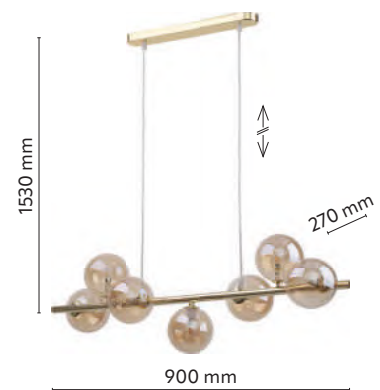

material of the lamp: textile, metal, plastic

CHICAGO

4186

3989

5151

5150

CHICAGO

index: 4186 (AB: 9162)	↔ 300 mm	↗ 180 mm	↕ 280 mm	💡 1 x E27 230V max 15W LED
index: 5150 (AB: 9167)	↔ 250 mm	↗ 250 mm	↕ 415 mm	💡 1 x E27 230V max 15W LED
index: 3989 (AB: 9162)	↔ 680 mm	↗ 650 mm	↕ 860 mm	💡 5 x E27 230V max 15W LED
index: 3999 (AB: 9162)	↔ 1000 mm	↗ 500 mm	↕ 900 mm	💡 6 x E27 230V max 15W LED
index: 5151 (AB: 9166)	↔ 410 mm	↗ 410 mm	↕ 1510 mm	💡 1 x E27 230V max 15W LED

material of the lamp: metal, plastic, glass

*maximum length of the wire 2000 mm

ESTERA GOLD

4778

4547

4549

ESTERA GOLD

index: 4778 (KL: 7511)	↔ 220 mm	↗ 120 mm	↕ 170 mm	💡 1 x G9 230V max 6W LED
index: 4547 (KL: 7511)	↔ 270 mm	↗ 120 mm	↕ 340 mm	💡 2 x G9 230V max 6W LED
index: 4549 (KL: 7511)	↔ 630 mm	↗ 270 mm	↕ 1150 mm	💡 5 x G9 230V max 6W LED
index: 5668 (KL: 7511)	↔ 900 mm	↗ 270 mm	↕ 1530 mm	💡 7 x G9 230V max 6W LED

material of the lamp: metal, plastic, glass

5668

ESTERA

6707

4777

6706

ESTERA

index: 4777 (KL: 7510)	↔ 220 mm	↗ 120 mm	↕ 170 mm	💡 1 x G9 230V max 6W LED
index: 6706 (KL: 7510)	↔ 270 mm	↗ 120 mm	↕ 340 mm	💡 2 x G9 230V max 6W LED
index: 6707 (KL: 7510)	↔ 630 mm	↗ 270 mm	↕ 1150 mm	💡 5 x G9 230V max 6W LED
index: 5666 (KL: 7510)	↔ 900 mm	↗ 270 mm	↕ 1530 mm	💡 7 x G9 230V max 6W LED
index: 5667 (KL: 7510)	↔ 1160 mm	↗ 270 mm	↕ 1380 mm	💡 9 x G9 230V max 6W LED