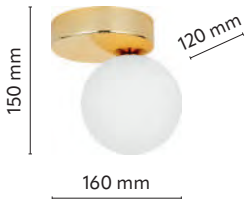

BIANCA GOLD, BIANCA BLACK

 index: 4695 (KL: 7454) index: 5681 (KL: 7454)	↔ 160 mm ↗ 120 mm ↕ 150 mm	💡 1 x G9 | 230V | max 6W | LED
 index: 4696 (KL: 7454) index: 5682 (KL: 7454)	↔ 240 mm ↗ 190 mm ↕ 150 mm	💡 2 x G9 | 230V | max 6W | LED
 index: 4698 (KL: 7454) index: 5684 (KL: 7454)	↔ 270 mm ↗ 120 mm ↕ 150 mm	💡 1 x G9 | 230V | max 6W | LED
 index: 4697 (KL: 7454) index: 5683 (KL: 7454)	↔ 460 mm ↗ 120 mm ↕ 150 mm	💡 3 x G9 | 230V | max 6W | LED

material of the lamp: metal, plastic, glass