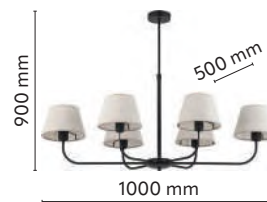

material of the lamp: textile, metal, plastic

CHICAGO

4186

3989

5151

5150

CHICAGO

index: 4186 (AB: 9162)	↔ 300 mm	↗ 180 mm	↕ 280 mm	💡 1 x E27 230V max 15W LED
index: 5150 (AB: 9167)	↔ 250 mm	↗ 250 mm	↕ 415 mm	💡 1 x E27 230V max 15W LED
index: 3989 (AB: 9162)	↔ 680 mm	↗ 650 mm	↕ 860 mm	💡 5 x E27 230V max 15W LED
index: 3999 (AB: 9162)	↔ 1000 mm	↗ 500 mm	↕ 900 mm	💡 6 x E27 230V max 15W LED
index: 5151 (AB: 9166)	↔ 410 mm	↗ 410 mm	↕ 1510 mm	💡 1 x E27 230V max 15W LED