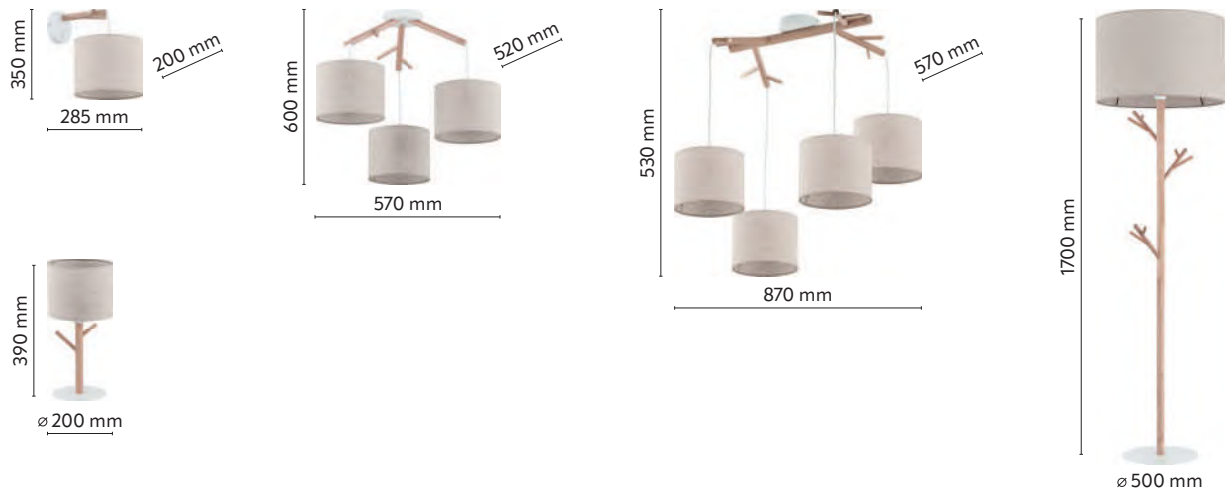

material of the lamp: textile, jute, metal, plastic

ALBERO LINEN

6555

6556

5573

5574

ALBERO LINEN

index: 6555 (AB: 9374)	↔ 285 mm	↗ 200 mm	↕ 350 mm	💡 1 x E27 230V max 15W LED
index: 5573 (AB: 9374)	↔ 200 mm	↗ 200 mm	↕ 390 mm	💡 1 x E27 230V max 15W LED
index: 6556 (AB: 9374)	↔ 570 mm	↗ 520 mm	↕ 600 mm	💡 3 x E27 230V max 15W LED
index: 6557 (AB: 9374)	↔ 870 mm	↗ 570 mm	↕ 530 mm	💡 4 x E27 230V max 15W LED
index: 5574 (AB: 9047)	↔ 500 mm	↗ 500 mm	↕ 1700 mm	💡 1 x E27 230V max 15W LED