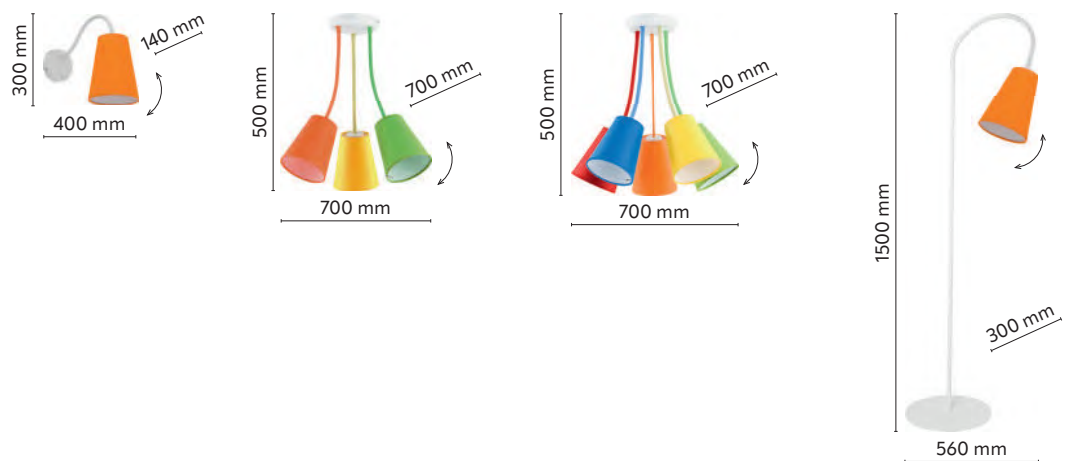

material of the lamp: textile, metal, plastic

WIRE COLOUR

2448

2106

3082

WIRE COLOUR

index: 2448 (AB: 8789)	↔ 400 mm	↗ 140 mm	↕ 300 mm	💡 1 x E27 230V max 15W LED
index: 2106 (AB: 8699)	↔ 700 mm	↗ 700 mm	↕ 500 mm	💡 3 x E27 230V max 15W LED
index: 2107 (AB: 8700)	↔ 700 mm	↗ 700 mm	↕ 500 mm	💡 5 x E27 230V max 15W LED
index: 3082 (AB: 8789)	↔ 560 mm	↗ 300 mm	↕ 1500 mm	💡 1 x E27 230V max 15W LED