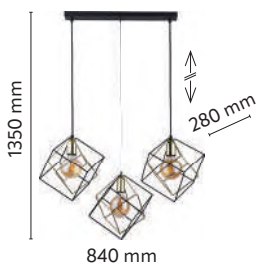

index: 1645	↔ 600 mm	↗ 650 mm	↕ 330 mm	💡 4 x E27 230V max 15W LED
index: 1640	↔ 190 mm	↗ 190 mm	↕ 1650 mm	💡 1 x E27 230V max 15W LED
index: 1638	↔ 190 mm	↗ 190 mm	↕ 1650 mm	💡 1 x E27 230V max 15W LED
index: 1644	↔ 185 mm	↗ 185 mm	↕ 1650 mm	💡 1 x E27 230V max 15W LED
index: 1642	↔ 185 mm	↗ 185 mm	↕ 1650 mm	💡 1 x E27 230V max 15W LED
index: 1641	↔ 135 mm	↗ 135 mm	↕ 1650 mm	💡 1 x E27 230V max 15W LED
index: 1643	↔ 460 mm	↗ 460 mm	↕ 1450 mm	💡 4 x E27 230V max 15W LED

ALAMBRE

index: 2702	↔ 280 mm	↗ 280 mm	↕ 300 mm	💡 1 x E27 230V max 15W LED
index: 6712	↔ 320 mm	↗ 280 mm	↕ 400 mm	💡 1 x E27 230V max 15W LED
index: 2777	↔ 280 mm	↗ 280 mm	↕ 1750 mm	💡 1 x E27 230V max 15W LED
index: 6713	↔ *700 mm	↗ *700 mm	↕ 1300 mm	💡 4 x E27 230V max 15W LED
index: 2699	↔ 840 mm	↗ 280 mm	↕ 1350 mm	💡 3 x E27 230V max 15W LED
index: 2779	↔ 780 mm	↗ 460 mm	↕ 1400 mm	💡 6 x E27 230V max 15W LED
index: 5450	↔ 280 mm	↗ 280 mm	↕ 285 mm	💡 1 x E27 230V max 15W LED