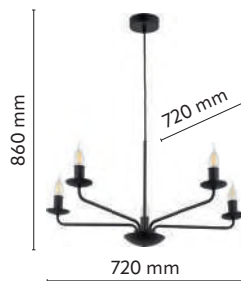

2726

HELIX GOLD, HELIX BLACK

<ul style="list-style-type: none"> ■ index: 6457 ■ index: 2721 	<ul style="list-style-type: none"> ↔ 80 mm ↗ 150 mm ↕ 570 mm 	<ul style="list-style-type: none"> 💡 2 x E27 230V max 15W LED
<ul style="list-style-type: none"> ■ index: 5622 ■ index: 2724 	<ul style="list-style-type: none"> ↔ 900 mm ↗ 900 mm ↕ 1250 mm 	<ul style="list-style-type: none"> 💡 4 x E27 230V max 15W LED
<ul style="list-style-type: none"> ■ index: 5621 ■ index: 2726 	<ul style="list-style-type: none"> ↔ 900 mm ↗ 900 mm ↕ 1400 mm 	<ul style="list-style-type: none"> 💡 6 x E27 230V max 15W LED
<ul style="list-style-type: none"> ■ index: 4688 ■ index: 4687 	<ul style="list-style-type: none"> ↔ 620 mm ↗ 620 mm ↕ 200 mm 	<ul style="list-style-type: none"> 💡 4 x E27 230V max 15W LED
<ul style="list-style-type: none"> ■ index: 4699 ■ index: 4679 	<ul style="list-style-type: none"> ↔ 620 mm ↗ 620 mm ↕ 260 mm 	<ul style="list-style-type: none"> 💡 6 x E27 230V max 15W LED

material of the lamp: metal, plastic

3154

2552

4483

5057

UNIVERSO

index: 3154 (KL: 7381)	↔ 260 mm	↗ 260 mm	↕ 1720 mm	💡 1 x E27 230V max 15W LED
index: 2552 (KL: 7429)	↔ 500 mm	↗ 500 mm	↕ 1800 mm	💡 1 x E27 230V max 15W LED
index: 4483 (KL: 7381)	↔ 1110 mm	↗ 260 mm	↕ 1650 mm	💡 3 x E27 230V max 15W LED
index: 5057 (KL: 7429)	↔ 500 mm	↗ 500 mm	↕ 1790 mm	💡 1 x E27 230V max 15W LED

material of the lamp: metal, plastic, glass

4611

4612

LIMAL

index: 4611	↔ 275 mm	↗ 80 mm	↕ 230 mm	💡 1 x E14 230V max10W LED
index: 4612	↔ 720 mm	↗ 720 mm	↕ 860 mm	💡 5 x E14 230V max10W LED
index: 4613	↔ 720 mm	↗ 720 mm	↕ 860 mm	💡 7 x E14 230V max10W LED