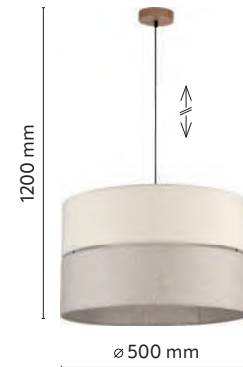

5596

ECO

index: 5776 (AB: 9715)	↔ 250 mm	↗ 200 mm	↕ 300 mm	💡 1 x E27 230V max 15W LED
index: 5770 (AB: 9673)	↔ 200 mm	↗ 200 mm	↕ 1600 mm	💡 1 x E27 230V max 15W LED
index: 5772 (AB: 9674)	↔ 380 mm	↗ 380 mm	↕ 1650 mm	💡 1 x E27 230V max 15W LED
index: 5596 (AB: 9715)	↔ 200 mm	↗ 200 mm	↕ 340 mm	💡 1 x E27 230V max 15W LED
index: 5771 (AB: 9673)	↔ 770 mm	↗ 200 mm	↕ 800 mm	💡 3 x E27 230V max 15W LED
index: 5597 (AB: 9716)	↔ 500 mm	↗ 500 mm	↕ 1390 mm	💡 1 x E27 230V max 15W LED

material of the lamp: metal, wood, plastic, textile

5773

5775

5774

ECO

index: 5773 (AB: 9712)	↔ 500 mm	↗ 500 mm	↕ 1200 mm	💡 3 x E27 230V max 15W LED
index: 5775 (AB: 9714)	↔ 450 mm	↗ 450 mm	↕ 180 mm	💡 3 x E27 230V max 15W LED
index: 5774 (AB: 9713)	↔ 600 mm	↗ 600 mm	↕ 180 mm	💡 4 x E27 230V max 15W LED