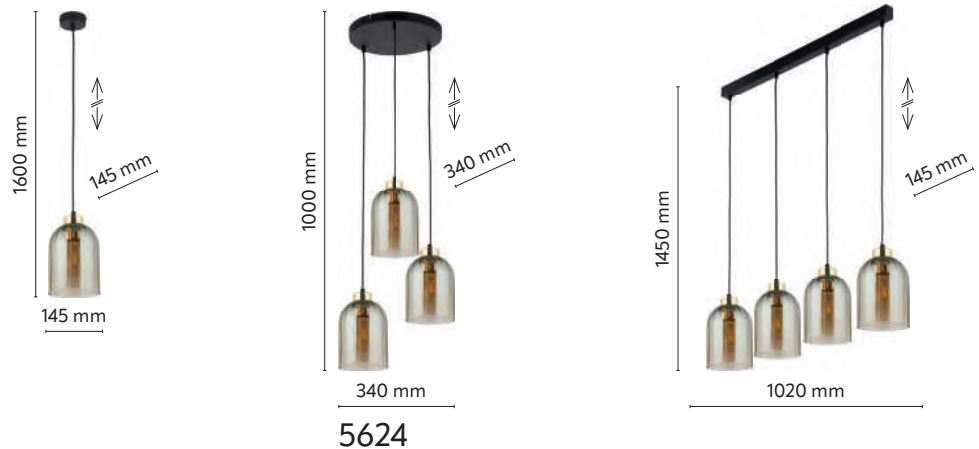

material of the lamp: metal, plastic, glass

5626

5623

5628

5625

SATIPO

<ul style="list-style-type: none"> index: 5626 (KL: 7908) index: 5623 (KL: 7909) 	<ul style="list-style-type: none"> ↔ 145 mm ↗ 145 mm ↕ 1600 mm 	<ul style="list-style-type: none"> 💡 1 x E27 230V max 15W LED
<ul style="list-style-type: none"> index: 5627 (KL: 7908) index: 5624 (KL: 7909) 	<ul style="list-style-type: none"> ↔ 340 mm ↗ 340 mm ↕ 1000 mm 	<ul style="list-style-type: none"> 💡 3 x E27 230V max 15W LED
<ul style="list-style-type: none"> index: 5628 (KL: 7908) index: 5625 (KL: 7909) 	<ul style="list-style-type: none"> ↔ 1020 mm ↗ 145 mm ↕ 1450 mm 	<ul style="list-style-type: none"> 💡 4 x E27 230V max 15W LED