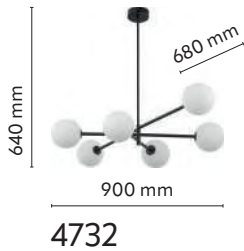

SARIUS GOLD, SARIUS BLACK

■ index: 4738 (KL: 7454) ■ index: 4735 (KL: 7454)	↔ 900 mm ↗ 680 mm ↕ 210 mm	💡 4 x G9 | 230V | max 6W | LED
■ index: 4739 (KL: 7454) ■ index: 4734 (KL: 7454)	↔ 900 mm ↗ 680 mm ↕ 210 mm	💡 6 x G9 | 230V | max 6W | LED
■ index: 4737 (KL: 7454) ■ index: 4733 (KL: 7454)	↔ 900 mm ↗ 680 mm ↕ 610 mm	💡 4 x G9 | 230V | max 6W | LED
■ index: 4736 (KL: 7454) ■ index: 4732 (KL: 7454)	↔ 900 mm ↗ 680 mm ↕ 640 mm	💡 6 x G9 | 230V | max 6W | LED

material of the lamp: metal, plastic, glass