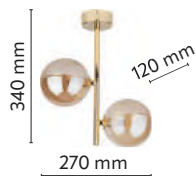

material of the lamp: metal, plastic, glass

*maximum length of the wire 2000 mm

ESTERA GOLD

4778

4547

4549

ESTERA GOLD

index: 4778 (KL: 7511)	↔ 220 mm	↗ 120 mm	↕ 170 mm	💡 1 x G9 230V max 6W LED
index: 4547 (KL: 7511)	↔ 270 mm	↗ 120 mm	↕ 340 mm	💡 2 x G9 230V max 6W LED
index: 4549 (KL: 7511)	↔ 630 mm	↗ 270 mm	↕ 1150 mm	💡 5 x G9 230V max 6W LED
index: 5668 (KL: 7511)	↔ 900 mm	↗ 270 mm	↕ 1530 mm	💡 7 x G9 230V max 6W LED