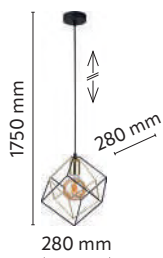

index: 1645	↔ 600 mm	↗ 650 mm	↕ 330 mm	💡 4 x E27 230V max 15W LED
index: 1640	↔ 190 mm	↗ 190 mm	↕ 1650 mm	💡 1 x E27 230V max 15W LED
index: 1638	↔ 190 mm	↗ 190 mm	↕ 1650 mm	💡 1 x E27 230V max 15W LED
index: 1644	↔ 185 mm	↗ 185 mm	↕ 1650 mm	💡 1 x E27 230V max 15W LED
index: 1642	↔ 185 mm	↗ 185 mm	↕ 1650 mm	💡 1 x E27 230V max 15W LED
index: 1641	↔ 135 mm	↗ 135 mm	↕ 1650 mm	💡 1 x E27 230V max 15W LED
index: 1643	↔ 460 mm	↗ 460 mm	↕ 1450 mm	💡 4 x E27 230V max 15W LED

ALAMBRE

index: 2702	↔ 280 mm	↗ 280 mm	↕ 300 mm	💡 1 x E27 230V max 15W LED
index: 6712	↔ 320 mm	↗ 280 mm	↕ 400 mm	💡 1 x E27 230V max 15W LED
index: 2777	↔ 280 mm	↗ 280 mm	↕ 1750 mm	💡 1 x E27 230V max 15W LED
index: 6713	↔ *700 mm	↗ *700 mm	↕ 1300 mm	💡 4 x E27 230V max 15W LED
index: 2699	↔ 840 mm	↗ 280 mm	↕ 1350 mm	💡 3 x E27 230V max 15W LED
index: 2779	↔ 780 mm	↗ 460 mm	↕ 1400 mm	💡 6 x E27 230V max 15W LED
index: 5450	↔ 280 mm	↗ 280 mm	↕ 285 mm	💡 1 x E27 230V max 15W LED