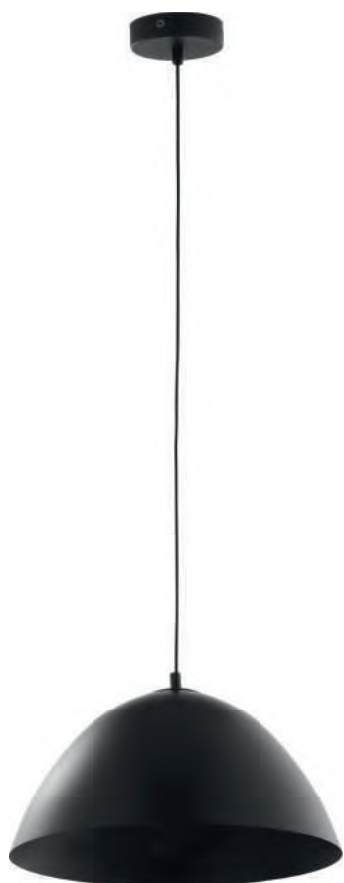

material of the lamp: metal, wood, plastic

6008

3194

6006

FARO WHITE, FARO BLACK

<input type="checkbox"/> index: 3192 <input checked="" type="checkbox"/> index: 3194	↔ 335 mm ↗ 335 mm ⇅ 1660 mm	💡 1 x E27 230V max 15W LED
<input type="checkbox"/> index: 6003 <input checked="" type="checkbox"/> index: 6006	↔ 500 mm ↗ 500 mm ⇅ 1750 mm	💡 1 x E27 230V max 15W LED
<input type="checkbox"/> index: 6007 <input checked="" type="checkbox"/> index: 6008	↔ 920 mm ↗ 335 mm ⇅ 1300 mm	💡 2 x E27 230V max 15W LED