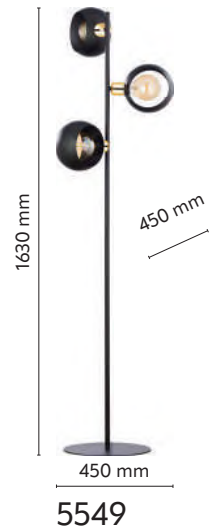

material of the lamp: textile, metal, plastic

4852

4711

4710

OSLO BLACK

index: 4852	↔ 335 mm	↗ 335 mm	↕ 1700 mm	💡 1 x E27 230V max 15W LED
index: 4711	↔ 830 mm	↗ 335 mm	↕ 1200 mm	💡 2 x E27 230V max 15W LED
index: 4710	↔ 1180 mm	↗ 270 mm	↕ 1150 mm	💡 3 x E27 230V max 15W LED
index: 5582	↔ 800 mm	↗ 350 mm	↕ 1800 mm	💡 1 x E27 230V max 15W LED

material of the lamp: wood, metal, plastic

ROLLO

4194

ROLLO

index: 4194	↔ 960 mm	↗ 50 mm	↕ 1000 mm	💡 4411 lm 24V 30W 3000K LED
index: 1409	↔ 300 mm	↗ 300 mm	↕ 1400 mm	💡 4411 lm 24V 30W 3000K LED

material of the lamp: metal, wood, plastic

ALAMBRE

index: 2702	↔ 280 mm	↗ 280 mm	↕ 300 mm	💡 1 x E27 230V max 15W LED
index: 6712	↔ 320 mm	↗ 280 mm	↕ 400 mm	💡 1 x E27 230V max 15W LED
index: 2777	↔ 280 mm	↗ 280 mm	↕ 1750 mm	💡 1 x E27 230V max 15W LED
index: 6713	↔ *700 mm	↗ *700 mm	↕ 1300 mm	💡 4 x E27 230V max 15W LED
index: 2699	↔ 840 mm	↗ 280 mm	↕ 1350 mm	💡 3 x E27 230V max 15W LED
index: 2779	↔ 780 mm	↗ 460 mm	↕ 1400 mm	💡 6 x E27 230V max 15W LED
index: 5450	↔ 280 mm	↗ 280 mm	↕ 285 mm	💡 1 x E27 230V max 15W LED

material of the lamp: metal, plastic

*maximum lenght of the wire 2000 mm

CYKLOP

2740

2741

2743

3046

CYKLOP WHITE, CYKLOP BLACK