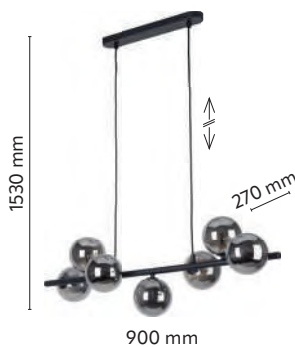

material of the lamp: metal, plastic, glass

5668

ESTERA

6707

4777

6706

ESTERA

index: 4777 (KL: 7510)	↔ 220 mm	↗ 120 mm	↕ 170 mm	💡 1 x G9 230V max 6W LED
index: 6706 (KL: 7510)	↔ 270 mm	↗ 120 mm	↕ 340 mm	💡 2 x G9 230V max 6W LED
index: 6707 (KL: 7510)	↔ 630 mm	↗ 270 mm	↕ 1150 mm	💡 5 x G9 230V max 6W LED
index: 5666 (KL: 7510)	↔ 900 mm	↗ 270 mm	↕ 1530 mm	💡 7 x G9 230V max 6W LED
index: 5667 (KL: 7510)	↔ 1160 mm	↗ 270 mm	↕ 1380 mm	💡 9 x G9 230V max 6W LED