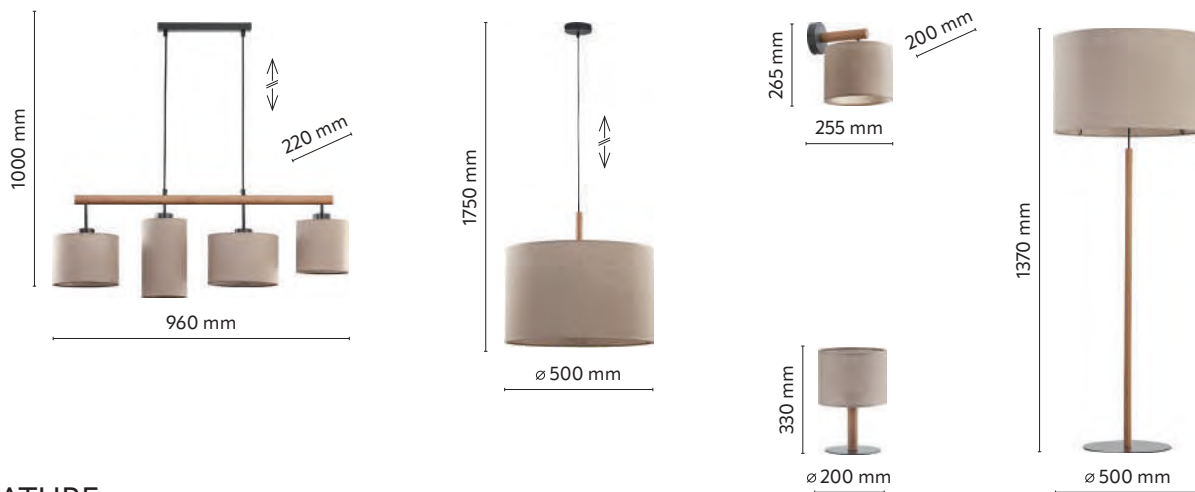

material of the lamp: metal, textile, natural rattan, plastic

*maximum length of the wire 2000 mm

DEVA NATURE

6107

6106

5199

5192

DEVA NATURE

index: 6106 (AB: 9046)	↔ 255 mm	↗ 200 mm	↕ 265 mm	💡 1 x E27 230V max 15W LED
index: 6107 (AB: 9047)	↔ 500 mm	↗ 500 mm	↕ 1750 mm	💡 1 x E27 230V max 15W LED
index: 5192 (AB: 9046)	↔ 200 mm	↗ 200 mm	↕ 330 mm	💡 1 x E27 230V max 15W LED
index: 5199 (AB: 9047)	↔ 500 mm	↗ 500 mm	↕ 1370 mm	💡 1 x E27 230V max 15W LED
index: 6108 (AB: 9048)	↔ 960 mm	↗ 220 mm	↕ 1000 mm	💡 4 x E27 230V max 15W LED