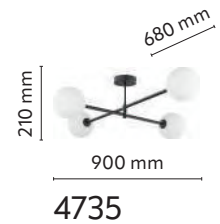

SARIUS GOLD, SARIUS BLACK

■ index: 4738 (KL: 7454) ■ index: 4735 (KL: 7454)	↔ 900 mm ↗ 680 mm ↕ 210 mm	💡 4 x G9 | 230V | max 6W | LED
■ index: 4739 (KL: 7454) ■ index: 4734 (KL: 7454)	↔ 900 mm ↗ 680 mm ↕ 210 mm	💡 6 x G9 | 230V | max 6W | LED
■ index: 4737 (KL: 7454) ■ index: 4733 (KL: 7454)	↔ 900 mm ↗ 680 mm ↕ 610 mm	💡 4 x G9 | 230V | max 6W | LED
■ index: 4736 (KL: 7454) ■ index: 4732 (KL: 7454)	↔ 900 mm ↗ 680 mm ↕ 640 mm	💡 6 x G9 | 230V | max 6W | LED

material of the lamp: metal, plastic, glass