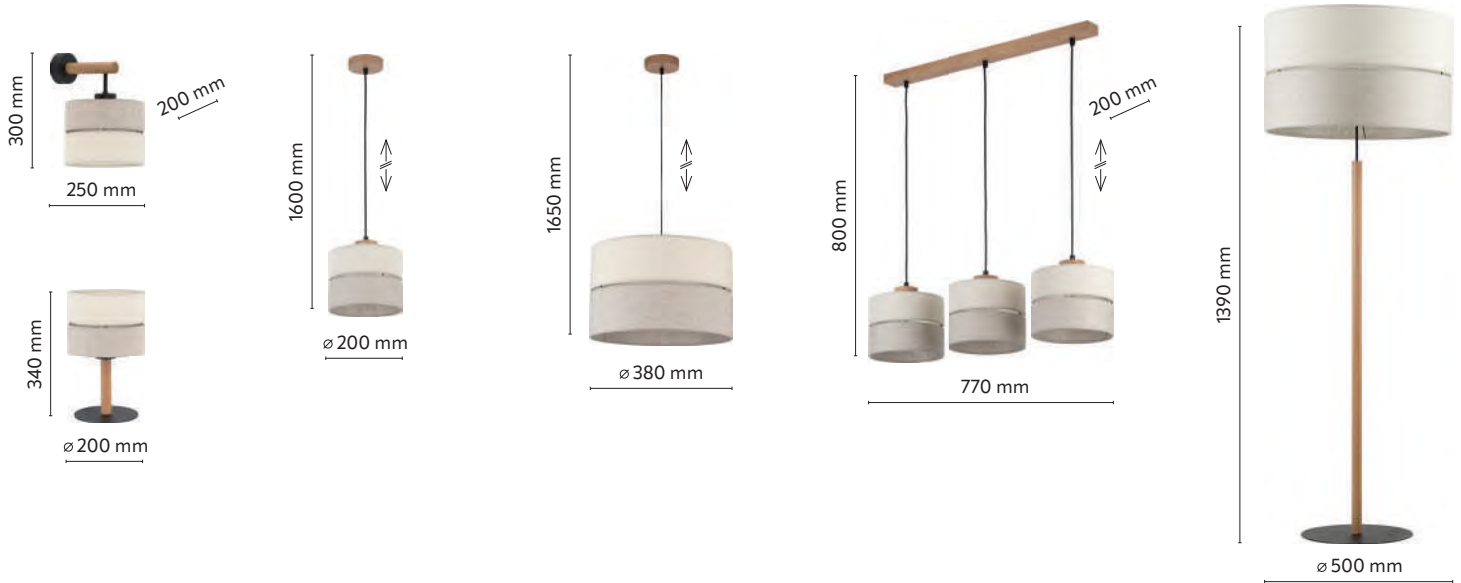

5596

ECO

index: 5776 (AB: 9715)	↔ 250 mm	↗ 200 mm	↕ 300 mm	💡 1 x E27 230V max 15W LED
index: 5770 (AB: 9673)	↔ 200 mm	↗ 200 mm	↕ 1600 mm	💡 1 x E27 230V max 15W LED
index: 5772 (AB: 9674)	↔ 380 mm	↗ 380 mm	↕ 1650 mm	💡 1 x E27 230V max 15W LED
index: 5596 (AB: 9715)	↔ 200 mm	↗ 200 mm	↕ 340 mm	💡 1 x E27 230V max 15W LED
index: 5771 (AB: 9673)	↔ 770 mm	↗ 200 mm	↕ 800 mm	💡 3 x E27 230V max 15W LED
index: 5597 (AB: 9716)	↔ 500 mm	↗ 500 mm	↕ 1390 mm	💡 1 x E27 230V max 15W LED