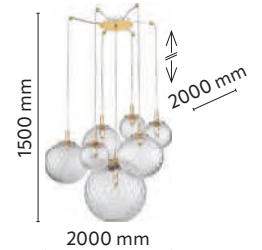

CADIX

index: 4609 (KL: 7877)	↔ 210 mm	↗ 210 mm	↕ 2140 mm	💡 1 x G9 | 230V | max 6W | LED
index: 4610 (KL: 7882)	↔ 300 mm	↗ 300 mm	↕ 2200 mm	💡 1 x G9 | 230V | max 6W | LED
index: 4608 (KL: 7872, 7877, 7882)	↔ *2000 mm	↗ *2000 mm	↕ 1500 mm	💡 7 x G9 | 230V | max 6W | LED
index: 4607 (KL: 7872)	↔ 930 mm	↗ 730 mm	↕ 210 mm	💡 4 x G9 | 230V | max 6W | LED
index: 4605 (KL: 7872)	↔ 930 mm	↗ 730 mm	↕ 610 mm	💡 4 x G9 | 230V | max 6W | LED
index: 4606 (KL: 7872)	↔ 930 mm	↗ 730 mm	↕ 640 mm	💡 6 x G9 | 230V | max 6W | LED

material of the lamp: metal, plastic, glass

*maximum length of the wire 2000 mm