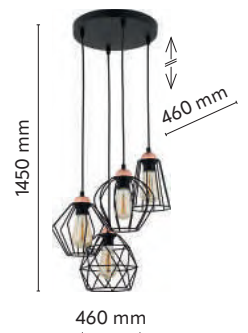

GALAXY

index: 1645	↔ 600 mm	↗ 650 mm	↕ 330 mm	💡 4 x E27 | 230V | max 15W | LED
index: 1640	↔ 190 mm	↗ 190 mm	↕ 1650 mm	💡 1 x E27 | 230V | max 15W | LED
index: 1638	↔ 190 mm	↗ 190 mm	↕ 1650 mm	💡 1 x E27 | 230V | max 15W | LED
index: 1644	↔ 185 mm	↗ 185 mm	↕ 1650 mm	💡 1 x E27 | 230V | max 15W | LED
index: 1642	↔ 185 mm	↗ 185 mm	↕ 1650 mm	💡 1 x E27 | 230V | max 15W | LED
index: 1641	↔ 135 mm	↗ 135 mm	↕ 1650 mm	💡 1 x E27 | 230V | max 15W | LED
index: 1643	↔ 460 mm	↗ 460 mm	↕ 1450 mm	💡 4 x E27 | 230V | max 15W | LED

material of the lamp: metal, plastic