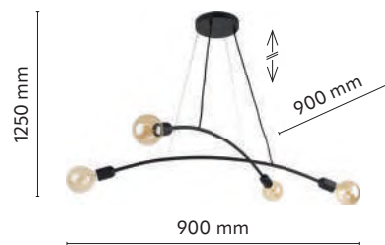

5621

2721

4687

2724

4679

2726

HELIX GOLD, HELIX BLACK

■ index: 6457 ■ index: 2721	↔ 80 mm ↗ 150 mm ↕ 570 mm	💡 2 x E27 | 230V | max 15W | LED
■ index: 5622 ■ index: 2724	↔ 900 mm ↗ 900 mm ↕ 1250 mm	💡 4 x E27 | 230V | max 15W | LED
■ index: 5621 ■ index: 2726	↔ 900 mm ↗ 900 mm ↕ 1400 mm	💡 6 x E27 | 230V | max 15W | LED
■ index: 4688 ■ index: 4687	↔ 620 mm ↗ 620 mm ↕ 200 mm	💡 4 x E27 | 230V | max 15W | LED
■ index: 4699 ■ index: 4679	↔ 620 mm ↗ 620 mm ↕ 260 mm	💡 6 x E27 | 230V | max 15W | LED

material of the lamp: metal, plastic