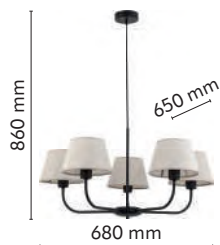

material of the lamp: textile, metal, plastic

CHICAGO

4186

3989

5151

5150

CHICAGO

index: 4186 (AB: 9162)	↔ 300 mm	↗ 180 mm	↕ 280 mm	💡 1 x E27 230V max 15W LED
index: 5150 (AB: 9167)	↔ 250 mm	↗ 250 mm	↕ 415 mm	💡 1 x E27 230V max 15W LED
index: 3989 (AB: 9162)	↔ 680 mm	↗ 650 mm	↕ 860 mm	💡 5 x E27 230V max 15W LED
index: 3999 (AB: 9162)	↔ 1000 mm	↗ 500 mm	↕ 900 mm	💡 6 x E27 230V max 15W LED
index: 5151 (AB: 9166)	↔ 410 mm	↗ 410 mm	↕ 1510 mm	💡 1 x E27 230V max 15W LED