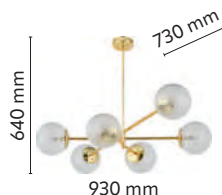

CADIX

index: 4609 (KL: 7877)	↔ 210 mm	↗ 210 mm	↕ 2140 mm	💡 1 x G9 | 230V | max 6W | LED
index: 4610 (KL: 7882)	↔ 300 mm	↗ 300 mm	↕ 2200 mm	💡 1 x G9 | 230V | max 6W | LED
index: 4608 (KL: 7872, 7877, 7882)	↔ *2000 mm	↗ *2000 mm	↕ 1500 mm	💡 7 x G9 | 230V | max 6W | LED
index: 4607 (KL: 7872)	↔ 930 mm	↗ 730 mm	↕ 210 mm	💡 4 x G9 | 230V | max 6W | LED
index: 4605 (KL: 7872)	↔ 930 mm	↗ 730 mm	↕ 610 mm	💡 4 x G9 | 230V | max 6W | LED
index: 4606 (KL: 7872)	↔ 930 mm	↗ 730 mm	↕ 640 mm	💡 6 x G9 | 230V | max 6W | LED

material of the lamp: metal, plastic, glass

*maximum length of the wire 2000 mm