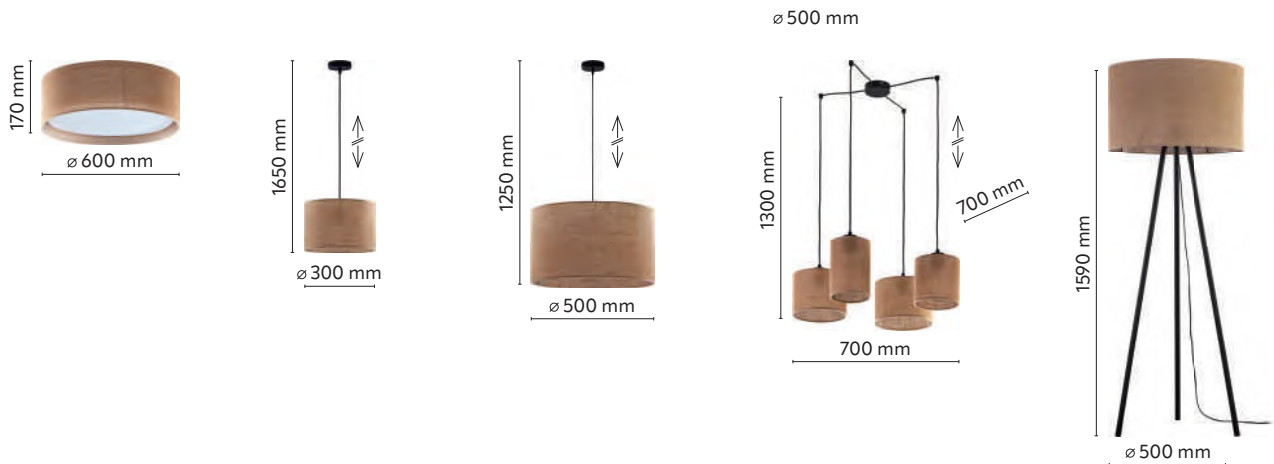

material of the lamp: wood, textile, plastic

6687

4729

4730

4727

LIBERIA

index: 6687 (AB: 9718)	↔ 290 mm	↗ 200 mm	↕ 360 mm	💡 1 x E27 230V max 15W LED
index: 4729 (AB: 9577)	↔ 600 mm	↗ 600 mm	↕ 150 mm	💡 4 x E27 230V max 15W LED
index: 4730 (AB: 9579)	↔ 300 mm	↗ 300 mm	↕ 1600 mm	💡 1 x E27 230V max 15W LED
index: 4727 (AB: 9576)	↔ 500 mm	↗ 500 mm	↕ 1150 mm	💡 3 x E27 230V max 15W LED
index: 5161 (AB: 9576)	↔ 500 mm	↗ 500 mm	↕ 1590 mm	💡 1 x E27 230V max 15W LED

material of the lamp: metal, natural raffia, plastic

6580

6584

6585

5569

JUTA

index: 6582 (AB: 9423)	↔ 500 mm	↗ 500 mm	↕ 1250 mm	💡 3 x E27 230V max 15W LED
index: 6580 (AB: 9422)	↔ 300 mm	↗ 300 mm	↕ 1650 mm	💡 1 x E27 230V max 15W LED
index: 6584 (AB: 9424)	↔ 600 mm	↗ 600 mm	↕ 170 mm	💡 4 x E27 230V max 15W LED
index: 6585 (AB: 9425)	↔ *700 mm	↗ *700 mm	↕ 1300 mm	💡 4 x E27 230V max 15W LED
index: 5569 (AB: 9423)	↔ 500 mm	↗ 500 mm	↕ 1590 mm	💡 1 x E27 230V max 15W LED

material of the lamp: metal, plastic, jute

*maximum length of the wire 2000 mm

6540

6549

6548

6547

6542

6550