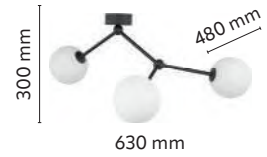

4854

FAIRY GOLD, FAIRY BLACK

■ index: 5434 (KL: 7454) ■ index: 5435 (KL: 7454)	↔ 285 mm ↗ 150 mm ↕ 310 mm	💡 2 x G9 | 230V | max 6W | LED
■ index: 6471 (KL: 7454) ■ index: 4854 (KL: 7454)	↔ 630 mm ↗ 480 mm ↕ 300 mm	💡 3 x G9 | 230V | max 6W | LED
■ index: 6470 (KL: 7454) ■ index: 4855 (KL: 7454)	↔ 660 mm ↗ 490 mm ↕ 420 mm	💡 4 x G9 | 230V | max 6W | LED
■ index: 3532 (KL: 7454) ■ index: 4856 (KL: 7454)	↔ 1050 mm ↗ 630 mm ↕ 550 mm	💡 6 x G9 | 230V | max 6W | LED
■ index: 5438 (KL: 7454) ■ index: 5433 (KL: 7454)	↔ 630 mm ↗ 480 mm ↕ 1500 mm	💡 3 x G9 | 230V | max 6W | LED

material of the lamp: metal, plastic, glass