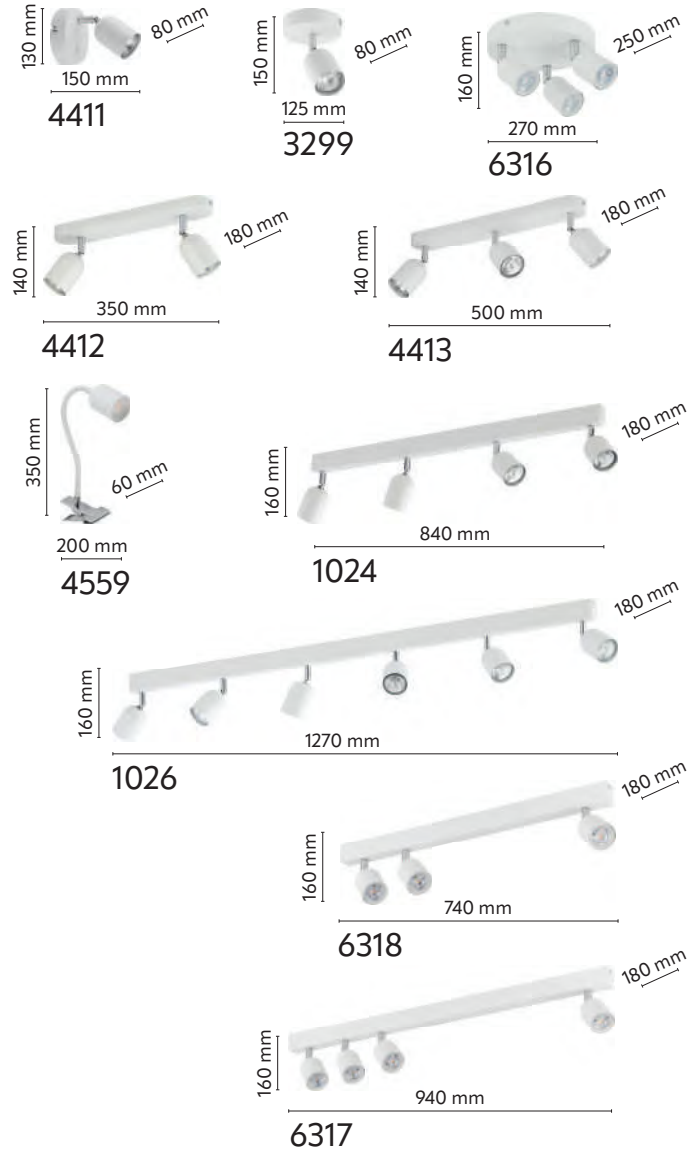

material of the lamp: metal, plastic

4690

4689

4692

5579

AVIA

index: 4690	↔ 610 mm	↗ 80 mm	↕ 90 mm	💡 2 x GX 53 230V max 10W LED
index: 4689	↔ 490 mm	↗ 440 mm	↕ 50 mm	💡 3 x GX 53 230V max 10W LED
index: 4692	↔ 660 mm	↗ 640 mm	↕ 50 mm	💡 6 x GX 53 230V max 10W LED
index: 4694	↔ 1110 mm	↗ 210 mm	↕ 780 mm	💡 6 x GX 53 230V max 10W LED
index: 5579	↔ 300 mm	↗ 300 mm	↕ 1400 mm	💡 1 x GX 53 230V max 10W LED

4561

4782

4761

4762

TOP WHITE, TOP BLACK

<input type="checkbox"/> index: 4411 <input checked="" type="checkbox"/> index: 4784	↔ 150 mm ↗ 80 mm ↕ 130 mm	💡 1 x GU10 230V max10W LED
<input type="checkbox"/> index: 3299 <input checked="" type="checkbox"/> index: 4781	↔ 125 mm ↗ 80 mm ↕ 150 mm	💡 1 x GU10 230V max10W LED
<input type="checkbox"/> index: 4412 <input checked="" type="checkbox"/> index: 4780	↔ 350 mm ↗ 180 mm ↕ 140 mm	💡 2 x GU10 230V max10W LED
<input type="checkbox"/> index: 4413 <input checked="" type="checkbox"/> index: 4779	↔ 500 mm ↗ 180 mm ↕ 140 mm	💡 3 x GU10 230V max10W LED
<input type="checkbox"/> index: 6316 <input checked="" type="checkbox"/> index: 4760	↔ 270 mm ↗ 250 mm ↕ 160 mm	💡 3 x GU10 230V max10W LED
<input type="checkbox"/> index: 4559 <input checked="" type="checkbox"/> index: 4561	↔ 200 mm ↗ 60 mm ↕ 350 mm	💡 1 x GU10 230V max10W LED
<input type="checkbox"/> index: 6318 <input checked="" type="checkbox"/> index: 4762	↔ 740 mm ↗ 180 mm ↕ 160 mm	💡 3 x GU10 230V max10W LED
<input type="checkbox"/> index: 6317 <input checked="" type="checkbox"/> index: 4761	↔ 940 mm ↗ 180 mm ↕ 160 mm	💡 4 x GU10 230V max10W LED
<input type="checkbox"/> index: 1024 <input checked="" type="checkbox"/> index: 4783	↔ 840 mm ↗ 180 mm ↕ 160 mm	💡 4 x GU10 230V max10W LED
<input type="checkbox"/> index: 1026 <input checked="" type="checkbox"/> index: 4782	↔ 1270 mm ↗ 180 mm ↕ 160 mm	💡 6 x GU10 230V max10W LED