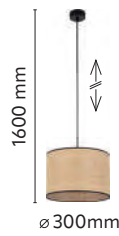

material of the lamp: metal, wood, plastic, textile

5773

5775

5774

ECO

index: 5773 (AB: 9712)	↔ 500 mm	↗ 500 mm	↕ 1200 mm	💡 3 x E27 230V max 15W LED
index: 5775 (AB: 9714)	↔ 450 mm	↗ 450 mm	↕ 180 mm	💡 3 x E27 230V max 15W LED
index: 5774 (AB: 9713)	↔ 600 mm	↗ 600 mm	↕ 180 mm	💡 4 x E27 230V max 15W LED

material of the lamp: textile, jute, metal, plastic

ALBERO LINEN

6555

6556

5573

5574

ALBERO LINEN

index: 6555 (AB: 9374)	↔ 285 mm	↗ 200 mm	↕ 350 mm	💡 1 x E27 230V max 15W LED
index: 5573 (AB: 9374)	↔ 200 mm	↗ 200 mm	↕ 390 mm	💡 1 x E27 230V max 15W LED
index: 6556 (AB: 9374)	↔ 570 mm	↗ 520 mm	↕ 600 mm	💡 3 x E27 230V max 15W LED
index: 6557 (AB: 9374)	↔ 870 mm	↗ 570 mm	↕ 530 mm	💡 4 x E27 230V max 15W LED
index: 5574 (AB: 9047)	↔ 500 mm	↗ 500 mm	↕ 1700 mm	💡 1 x E27 230V max 15W LED

material of the lamp: wood, textile, plastic

6687

4729

4730

4727

LIBERIA

index: 6687 (AB: 9718)	↔ 290 mm	↗ 200 mm	↕ 360 mm	💡 1 x E27 230V max 15W LED
index: 4729 (AB: 9577)	↔ 600 mm	↗ 600 mm	↕ 150 mm	💡 4 x E27 230V max 15W LED
index: 4730 (AB: 9579)	↔ 300 mm	↗ 300 mm	↕ 1600 mm	💡 1 x E27 230V max 15W LED
index: 4727 (AB: 9576)	↔ 500 mm	↗ 500 mm	↕ 1150 mm	💡 3 x E27 230V max 15W LED
index: 5161 (AB: 9576)	↔ 500 mm	↗ 500 mm	↕ 1590 mm	💡 1 x E27 230V max 15W LED