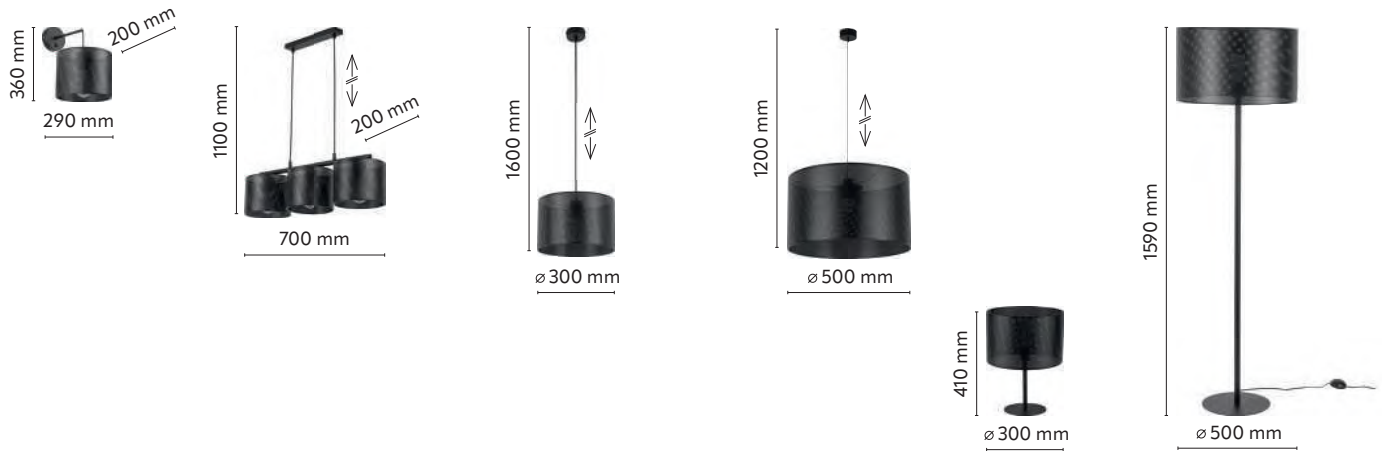

material of the lamp: metal, plastic, textile

4993

4990

4991

5266

5265

MORENO

index: 4993 (AB: 9656)	↔ 290 mm	↗ 200 mm	↕ 360 mm	💡 1 x E27 230V max 15W LED
index: 5266 (AB: 9655)	↔ 300 mm	↗ 300 mm	↕ 410 mm	💡 1 x E27 230V max 15W LED
index: 4991 (AB: 9655)	↔ 300 mm	↗ 300 mm	↕ 1600 mm	💡 1 x E27 230V max 15W LED
index: 4990 (AB: 9654)	↔ 500 mm	↗ 500 mm	↕ 1200 mm	💡 3 x E27 230V max 15W LED
index: 5265 (AB: 9654)	↔ 500 mm	↗ 500 mm	↕ 1590 mm	💡 1 x E27 230V max 15W LED
index: 4992 (AB: 9656)	↔ 700 mm	↗ 200 mm	↕ 1100 mm	💡 3 x E27 230V max 15W LED