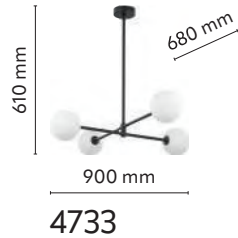

SARIUS GOLD, SARIUS BLACK

■ index: 4738 (KL: 7454) ■ index: 4735 (KL: 7454)	↔ 900 mm ↗ 680 mm ↕ 210 mm	💡 4 x G9 | 230V | max 6W | LED
■ index: 4739 (KL: 7454) ■ index: 4734 (KL: 7454)	↔ 900 mm ↗ 680 mm ↕ 210 mm	💡 6 x G9 | 230V | max 6W | LED
■ index: 4737 (KL: 7454) ■ index: 4733 (KL: 7454)	↔ 900 mm ↗ 680 mm ↕ 610 mm	💡 4 x G9 | 230V | max 6W | LED
■ index: 4736 (KL: 7454) ■ index: 4732 (KL: 7454)	↔ 900 mm ↗ 680 mm ↕ 640 mm	💡 6 x G9 | 230V | max 6W | LED

material of the lamp: metal, plastic, glass