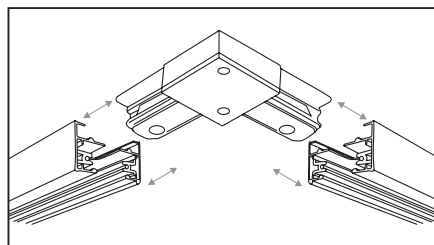

TRACER CONNECTORS

DUAL-CIRCUIT (2)

4067 (2)

- ☐ index: 4140 (2)
- ☒ index: 4143 (2)

TRACER LISTWA PROWADZĄCA

- ☐ index: 4044 (2)
- ☒ index: 4045 (2)

TRACER LISTWA PROWADZĄCA