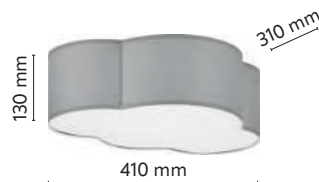

material of the lamp: textile, metal, plastic

3229

CLOUD

4228

1533

CLOUD WHITE, CLOUD GREY, CLOUD PINK, CLOUD BLUE

<ul style="list-style-type: none">  index: 4228 (AB 9314)  index: 3144 (AB 9943)  index: 6075 (AB 9316)  index: 6074 (AB 9315) 	<p>↔ 410 mm ↗ 310 mm ↕ 130 mm</p>	<p>💡 2 x E27 230V max 15W LED</p>
<ul style="list-style-type: none">  index: 1533 (AB 8819)  index: 3145 (AB 9944)  index: 6072 (AB 9313)  index: 6071 (AB 9312) 	<p>↔ 620 mm ↗ 450 mm ↕ 130 mm</p>	<p>💡 4 x E27 230V max 15W LED</p>