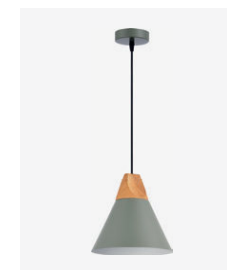

SLE125113-01
E14, 1x40W
D230xH220/1800
металл | дерево

серо-зеленый |
золотистый