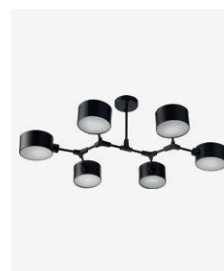

SLE183402-06

E14, 6x60W | 360W
L730xW955xH320
металл

черный