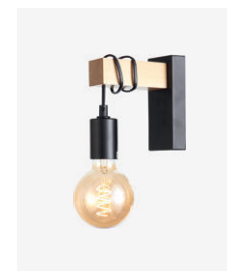

E27, 1x60W
L170xW140xH460
металл | дерево

черный

SL1142.401.01

E27, 1x60W
W65xD145xH160
металл | дерево

черный