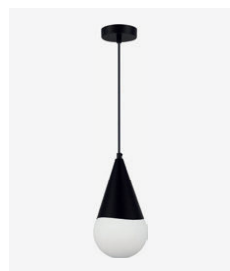

SLE1197-403-01

E27, 1x40W
D150xH310/1700
металл | стекло

черный | белый

NEW

LED

3000K-6000K

Eclat

Сочетание технологий, минимализма и безупречного исполнения по приятной цене встретились в коллекции настольных светильников Eclat. Коллекция охватывает сразу несколько набирающих обороты трендов среди декоративного освещения: портативность (до 5 часов непрерывной работы при максимальной яркости), компактность и обтекаемость форм, а также адаптивность - каждый может настроить освещение на свое усмотрение благодаря диммируемости и встроенной регулировке цветовой температуры.