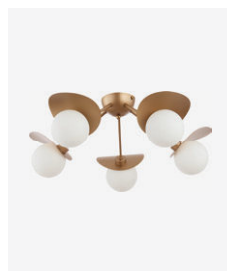

SLE220502-05

G9, 5x5W | 25W
D540xH210
металл | стекло

золотистый | белый