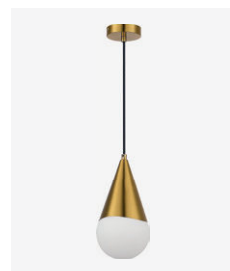

SLE1197-203-01

E27, 1x40W
D150xH310/1700
металл | стекло

золотистый | белый