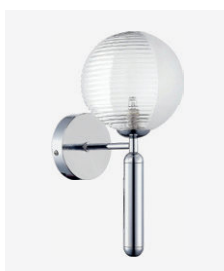

SLE1096-101-01

G9, 1x5W
W150xD250xH320
металл | стекло

хром | прозрачный