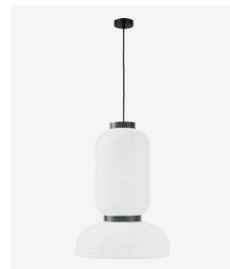

Светильники подвесные

одиночные

Lykke 52