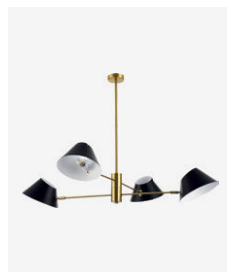

SLE1253-343-04

E14, 4x60W | 240W
D1090xH542/1070
металл

черный | латунь | белый