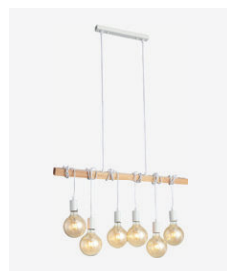

SL1142.503.06

E27, 6x60W | 360W
L850xW40xH290/1290
металл | дерево

белый