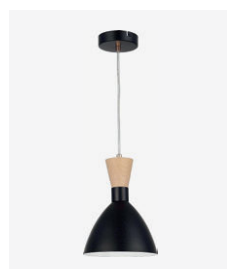

SLE1256-403-01

E14, 1x40W
D180xH300/1300
металл | дерево

черный | золотистый |
белый