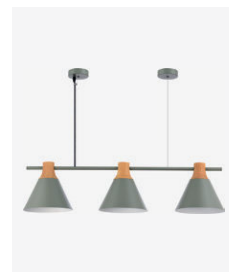

Светильники подвесные

с регулируемой высотой

Modica 65