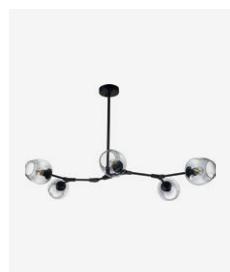

SLE154843-05

E27, 5x40W | 200W
L1390xW780xH330/780
металл | стекло

черный | дымчатый