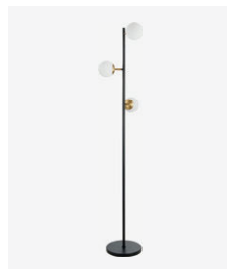

SLE220405-03

E27, 3x60W | 180W
D260xH1650
металл | стекло

черный | латунь | белый