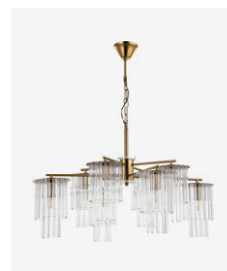

SLE1122-303-08

E14, 8x60W | 320W
D790xH470/930
металл | стекло

латунь | прозрачный