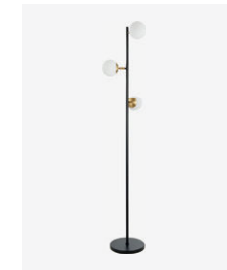

Denice 142

Attic 143

Ramer 144

Brescia 147

Noia 155

Светильники напольные

Bagetti 66

Lacotta 101