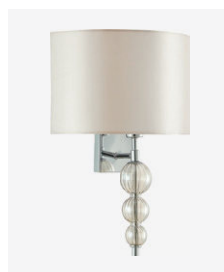

золотистый | зеленый | прозрачный | розовый

SLE1117-205-01

E27, 1x40W
D320xH1500
металл | керамика | стекло | текстиль

золотистый | зеленый | прозрачный | розовый

classic

classic

Ramer

Коллекция Ramer обладает лаконичным и изысканным дизайном. Прямые рожки украшены прозрачными сферами из стекла с лёгким янтарным оттенком, который гармонирует с кремовыми атласными абажурами. Высота люстр регулируется длиной цепи.