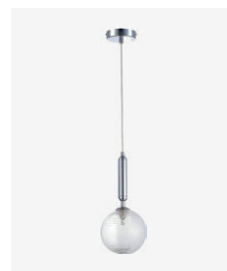

Aveiro 102

Светильники настенные