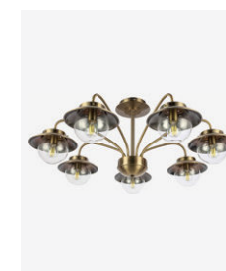

modern

SLE110101-01

E14, 1x40W
W200xD285xH180
металл | стекло

бронзовый | прозрачный

SLE110103-01

E14, 1x40W
D200xH190/1090
металл | стекло

бронзовый | прозрачный

SLE110102-07