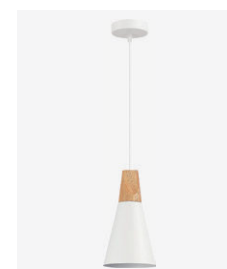

серо-зеленый |
золотистый

SLE125103-01
E14, 1x40W
D230xH220/1800
металл | дерево

белый | золотистый

SLE125113-01
E14, 1x40W
D230xH220/1800
металл | дерево

серо-зеленый |
золотистый

scandinavian

SLE125153-01
E14, 1x40W
D140xH250/1800
металл | дерево