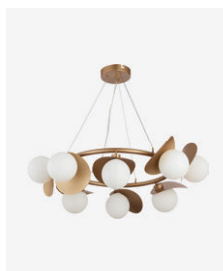

SLE220503-08

G9, 8x5W | 40W
D660xH300/1000
металл | стекло

золотистый | белый

Calabria

Силуэт потолочных люстр Calabria напоминает планеты, движущиеся по орбите. Модное сочетание матового золота светильников, их белых сферических плафонов из стекла – идеальное дополнение современного интерьера в стиле минимализм. Коллекция состоит из потолочных люстр (на 6 и 8 ламп) и бра.