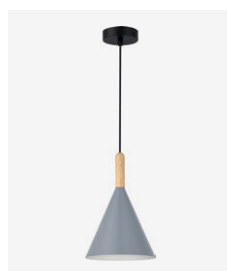

SLE1255-423-01

E27, 1x40W
D190xH315/1800
металл | дерево

серый | черный | белый