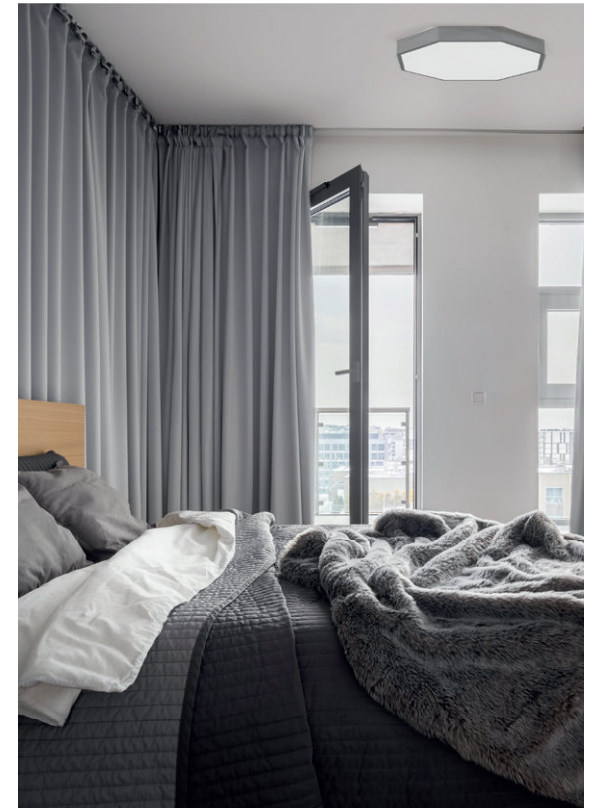

minimalism

SLE200852-01

LED, 45W, 2700Lm
D500xH50
металл

белый

SLE200872-01

LED, 45W, 2700Lm
D500xH50
металл

серый

SLE200842-01

LED, 45W, 2700Lm
D500xH50
металл

черный