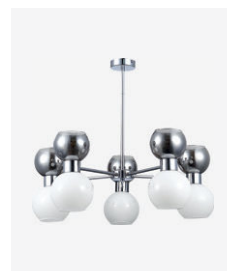

SLE1138-102-10

E27, 10x60W | 600W
D730xH290/478
металл | стекло

хром | белый | дымчатый