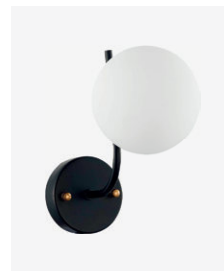

SLE1098-401-01

E27, 1x60W
W130xD258xH225
металл | стекло

черный | латунь | белый