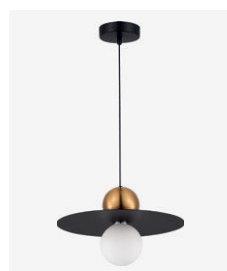

SLE1257-433-01

G9, 1x5W
D300xH230/2160
металл | стекло

черный | бронзовый |
белый