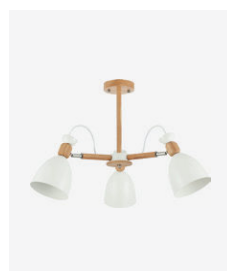

SLE103802-03

E27, 3x60W | 180W
D590xH450
металл | дерево

белый