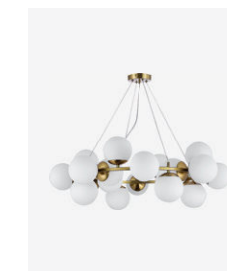

SLE1191-203-20

E27, 20x60W | 1200W
D880xH300/1200
металл | стекло

золотистый | белый