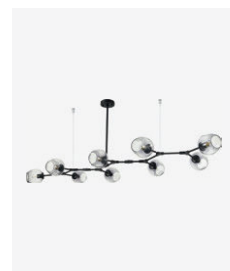

SLE154843-09

E27, 9x40W | 360W
L2330xW820xH330/780
металл | стекло

черный | дымчатый

modern