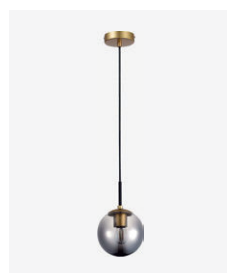

SLE1097-303-01

E27, 1x60W
D150xH370/1000
металл | стекло

золотистый | черный |
дымчатый