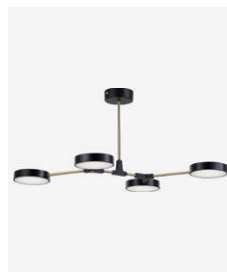

Светильники подвесные

с фиксированной высотой

Monta 41