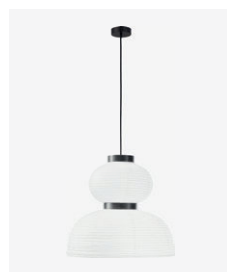

SLE6021-523-02

E27, 2x60W, 120W
D400xH380/1880
бумага, металл

белый | черный