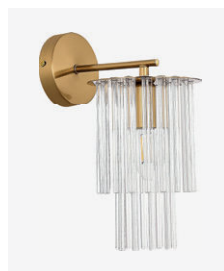

Lynden

В основе коллекции Lynden лежит идея ритма и многослойности. Минималистичные по отдельности элементы декора создают геометричный, но при этом легкий образ. В данной коллекции дизайнеры использовали один из своих любимых и трендовых материалов - сатинированную латунь, которую дополнили прозрачным стеклом: двуслойные плафоны из палочек 15 и 22 см, расположенные в круглом силуэте. Дополняет конструкцию декор из пары стеклянных дисков, расположенных в нижней части основания потолочных моделей.

modern

SLE1122-301-01

E14, 1x40W
W150xD210xH290
металл | стекло

латунь | прозрачный