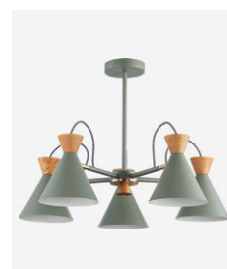

белый | золотистый

SLE125112-07
E14, 7x40W | 280W
D750xH450
металл | дерево

серо-зеленый |
золотистый

SLE125102-05
E14, 5x40W | 200W
D650xH450
металл | дерево

белый | золотистый

SLE125112-05
E14, 5x40W | 200W
D650xH450
металл | дерево