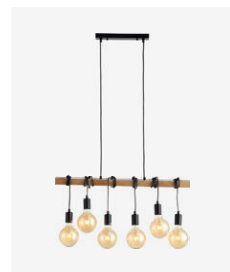

Светильники подвесные

с регулируемой высотой

Bagetti 67