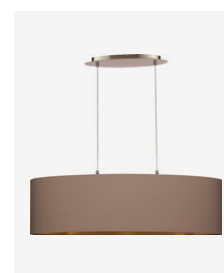

E27, 3x40W | 120W
D500xH300/1225
металл | текстиль

никель | белый | серебристый

SLE300513-03

E27, 3x40W | 120W
D500xH300/1225
металл | текстиль

никель | серый | серебристый

SLE300553-03

E27, 3x40W | 120W
L750xW220xH220/1200
металл | текстиль