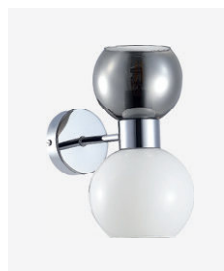

Thonet

Футуристичный образ современных светильников из новой коллекции Thonet складывается из сочетания глянцевого металла с цветом и обработкой стекла: дымчатое глянцевое стекло плафонов, направленных вверх, прекрасно дополняют модель в цвете хром, а глянцевое белое стекло придает элегантности моделям в цвете латунь. Потолочные светильники за счет десяти ламп ярко освещают большую комнату. В качестве дополнения в коллекции представлены бра с двумя плафонами, свет которых создаст уютную располагающую к отдыху атмосферу.

modern

SLE1138-101-02

E27, 2x60W | 120W
W150xD250xH290
металл | стекло

хром | белый | дымчатый