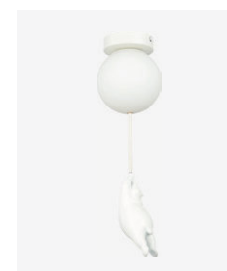

SLE115402-01

G9, 1x40W
D130xH474
металл | полирезин |
стекло

белый