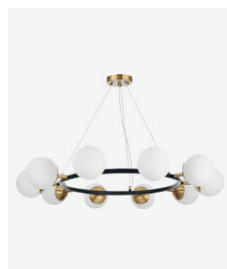

SLE220403-10

E27, 10x60W | 600W
D900xH180/1000
металл | стекло

черный | латунь | белый