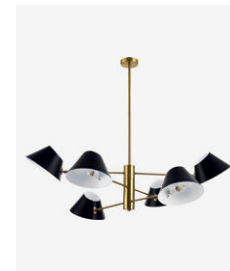

Светильники подвесные

с регулируемой высотой

Norbi 94