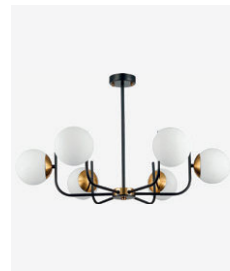

Светильники подвесные

с регулируемой высотой

Ciane 39

Kaito 42

Kaito 42

Trieste 44

Trieste 44

Arket 60