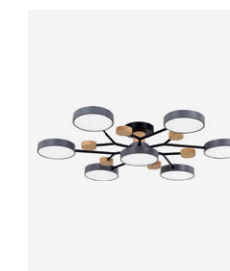

SLE6006-702-06

LED, 72W, 7200Lm
D810xH140
металл | дерево

серый | черный

SLE6006-502-07

LED, 84W, 8400Lm
D810xH140
металл | дерево

белый | черный

SLE6006-702-07

LED, 84W, 8400Lm
D810xH140
металл | дерево