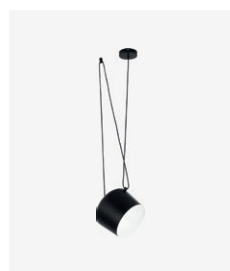

SLE120643-01

E27, 5x40W | 200W
D243xH211/2800
металл

черный