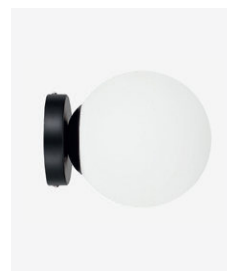

SL717.401.01

E27, 1x40W
D180xH220
металл | стекло

черный | белый