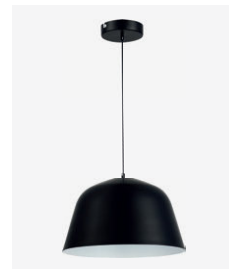

Brescia 146

Prato 154

Noia 155

Светильники подвесные

одиночные

Flori 24

Rizz 32

Blank 34