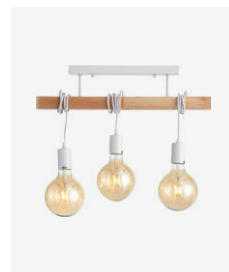

Светильники подвесные

с регулируемой высотой

Bagetti 66