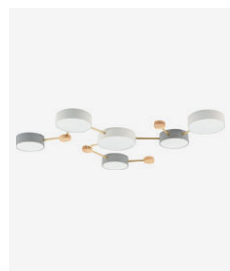

SLE600102-06

LED, 90W, 6700Lm
L1080xW710xH50
металл | дерево

золотистый | белый | серый