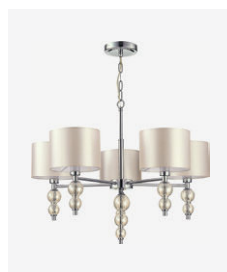

SLE105701-01

E14, 1x40W
W280xD165xH390
металл | стекло | текстиль

хром | светло-бежевый

SLE105704-01

E14, 1x40W
D260xH445
металл | стекло | текстиль

хром | светло-бежевый

SLE105703-05

E14, 5x40W | 200W
D580xH430/1010
металл | стекло | текстиль