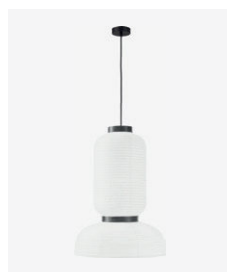

SLE6021-503-02

E27, 2x60W, 120W
D350xH500/2000
бумага, металл

белый | черный