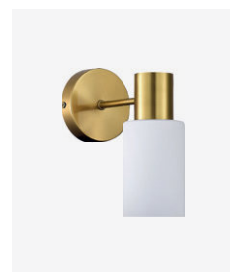

SLE1139-301-01

E14, 1x60W
W80xD120xH230
металл | стекло

латунь | белый