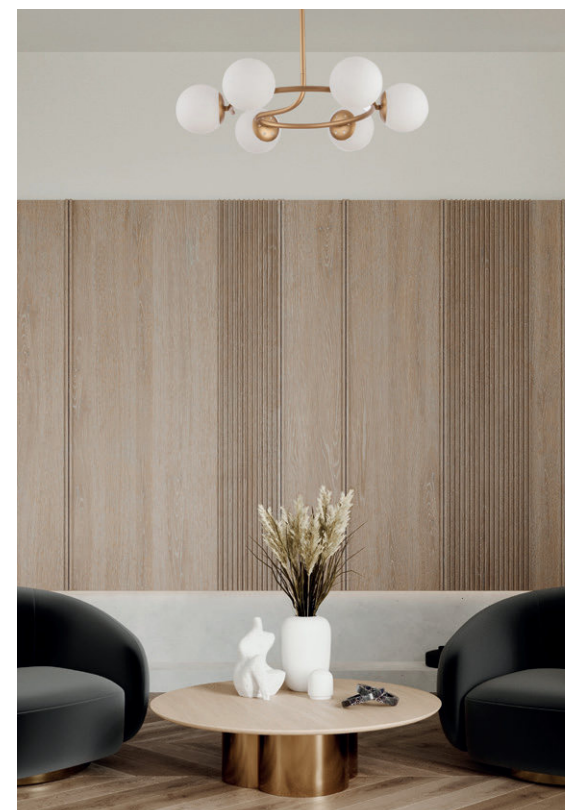

G9, 8x5W | 40W
D710xH320
металл | стекло

золотистый | белый

SLE220503-08

G9, 8x5W | 40W
D660xH300/1000
металл | стекло

золотистый | белый

Calabria

Силуэт потолочных люстр Calabria напоминает планеты, движущиеся по орбите. Модное сочетание матового золота светильников, их белых сферических плафонов из стекла – идеальное дополнение современного интерьера в стиле минимализм. Коллекция состоит из потолочных люстр (на 6 и 8 ламп) и бра.