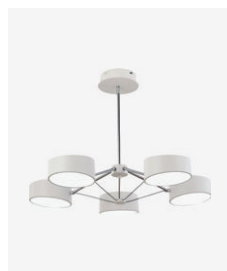

SLE6005-502-03

LED, 30W, 3300Lm
D670xH470
металл

белый | хром

SLE6005-402-03

LED, 30W, 3300Lm
D670xH470
металл

черный | золотистый

SLE6005-502-05

LED, 50W, 6000Lm
D670xH470
металл