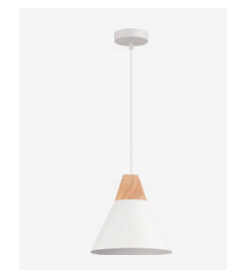

SLE125103-01
E14, 1x40W
D230xH220/1800
металл | дерево

белый | золотистый