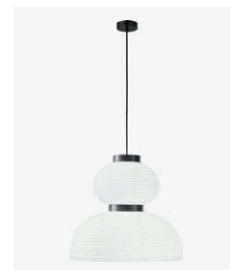

Светильники подвесные

одиночные

Lykke 52