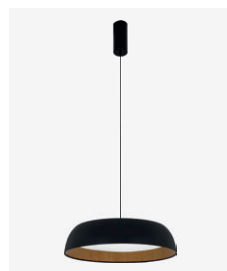

SLE1812-403-01

LED, 30W, 2100Lm
D350xH100/1600
металл

черный