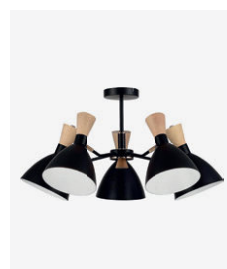

SLE1256-402-05

E14, 5x40W | 200W
D720xH370
металл | дерево

черный | золотистый |
белый