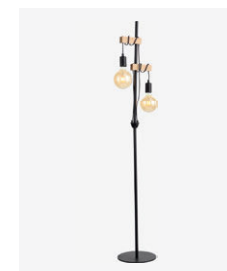

SL1142.405.01

E27, 2x60W | 120W
L240xW260xH1600
металл | дерево

черный