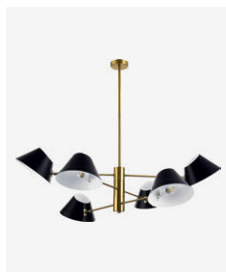

SLE1253-343-06

E14, 6x60W | 360W
D1090xH628/1155
металл

черный | латунь | белый

modern