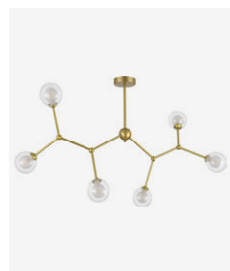

SLE1106-203-06

G9, 6x5W | 30W
D1080xH590
металл | стекло

золотистый | прозрачный |
белый