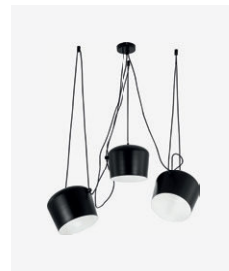

Светильники подвесные

с регулируемой высотой

Ciane 39

Kaito 42

Kaito 42

Trieste 44

Trieste 44

Arket 60