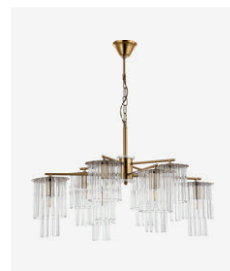

Светильники подвесные

с регулируемой высотой

Ciane 39

Kaito 42

Kaito 42

Trieste 44

Trieste 44

Arket 60

Arket 60

Modica 65

Bagetti 66

Bagetti 67

Lynden 82

Lynden 82

Alton 86

Alton 86