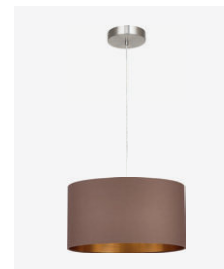

SLE300573-01

E27, 1x40W
D380xH200/1225
металл | текстиль

никель | темно-бежевый | золотистый