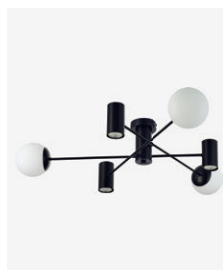

SLE1105-402-06

GU10, 3x5W | E27,
3x60W | 195W
D1000xH200
металл | стекло

черный | белый