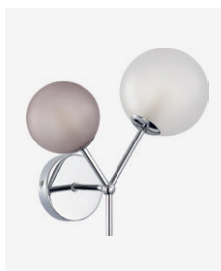

SLE1107-101-02

G9, 2x5W | 10W
W285xD185xH270
металл | стекло

хром | светло-серый |
дымчатый