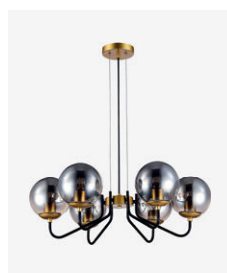

modern

SLE1097-301-01

E27, 1x60W
W150xD230xH260
металл | стекло

золотистый | черный |
дымчатый

SLE1097-303-01

E27, 1x60W
D150xH370/1000
металл | стекло

золотистый | черный |
дымчатый

SLE1097-303-06