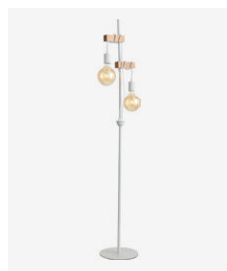

SL1142.504.01

E27, 1x60W
L170xW140xH460
металл | дерево

белый

SL1142.501.01

E27, 1x60W
W65xD145xH160
металл | дерево

белый

SL1142.505.01

E27, 2x60W | 120W
L240xW260xH1600
металл | дерево