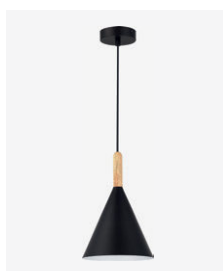

SLE1255-403-01

E27, 1x40W
D190xH315/1800
металл | дерево

черный | белый