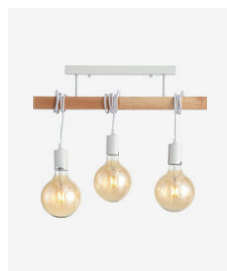

SL1142.503.03

E27, 3x60W | 180W
L550xW100xH300/600
металл | дерево

белый