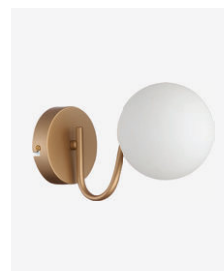

SLE220601-01

E14, 1x40W
W150xD215xH145
металл | стекло

золотистый | белый