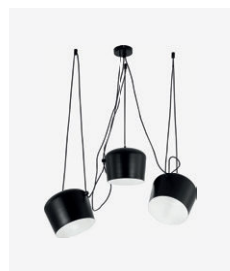

SLE120643-03

E27, 1x40W
L2000xH240/2800
металл

черный