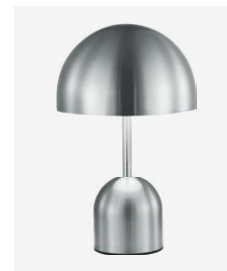

SLE1806-104-01

LED, 3W, 120Lm
D180xH290
металл

хром