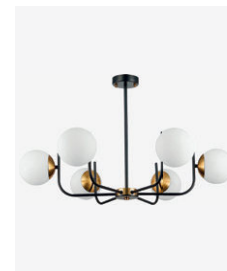

SLE1098-402-06

E27, 6x60W | 360W
D685xH460
металл | стекло

черный | латунь | белый