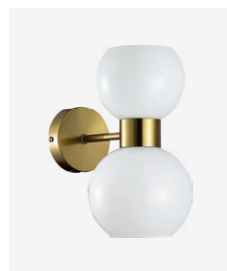

SLE1138-301-02

E27, 2x60W | 120W
W150xD250xH290
металл | стекло

латунь | белый