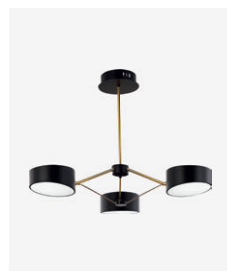

SLE6005-402-03

LED, 30W, 3300Lm
D670xH470
металл

черный | золотистый