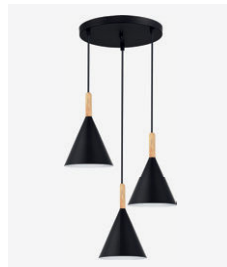

SLE1255-423-03

E27, 3x40W | 120W
D450xH315/1800
металл | дерево

черный | белый