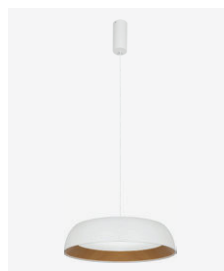

NEW

LED

4000K

Muse

Стильные и качественные светильники из коллекции Muse не оставят равнодушными - контрастные цвета каркаса в сочетании с внутренней отделкой под дерево, обтекаемая форма - всё это делает дизайн светильников эстетичным и запоминающимся, принося стиль и благородство пространству, в котором они расположены. В коллекции представлено два типа светильника в двух разных размерах: подвесные светильники диаметром 35 см и потолочные диаметром 45 см. Каждый из которых доступен в черном и белом цвете.

scandinavian

SLE1812-503-01

LED, 30W, 2100Lm
D350xH100/1600
металл

белый