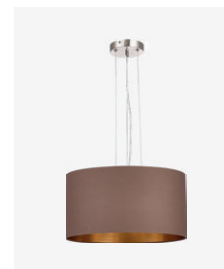

SLE300573-03

E27, 3x40W | 120W
D500xH300/1225
металл | текстиль

никель | темно-бежевый | золотистый