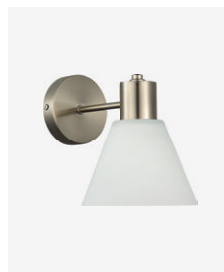

E27

Arki

Практичная и универсальная серия светильников Arki в современном исполнении - синоним базового освещения для внутренних помещений. Коллекция состоит из трех самых необходимых предметов: в качестве основного освещения потолочный светильник на 5 ламп; в качестве дополнительного - настенный и настольный светильники. На выбор доступно два цветовых варианта арматуры - никель или латунь. Плафон выполнен из белого матового стекла с высокой пропускной способностью, которое мягко рассеивает свет. Используемый в светильниках цоколь E27 обеспечит высокий уровень освещенности.