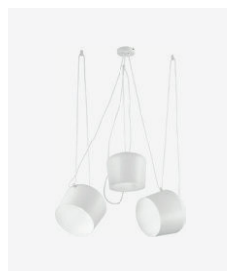

SLE120653-03

E27, 3x40W | 120W
L2000xH240/2800
металл

белый