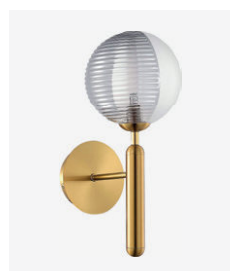

SLE1096-201-01

G9, 1x5W
W150xD250xH320
металл | стекло

золотистый | белый |
дымчатый