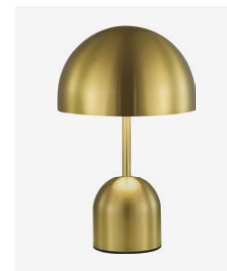

minimalism

SLE1806-104-01

LED, 3W, 120Lm
D180xH290
металл

хром

SLE1806-204-01

LED, 3W, 120Lm
D180xH290
металл

латунь

SLE1806-404-01