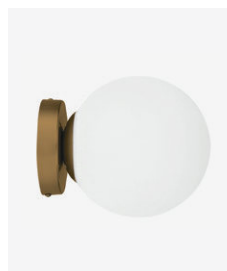

minimalism

SL717.401.01

E27, 1x40W
D180xH220
металл | стекло

черный | белый

SL717.501.01

E27, 1x40W
D180xH220
металл | стекло

серебристый | белый

SL717.201.01