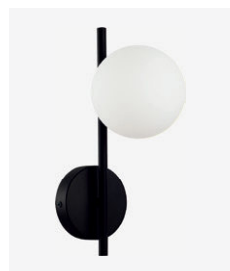

SLE1193-401-01

G9, 1x5W
W195xD100xH360
металл | стекло

черный | белый

E27

Ciane

Благодаря тому, что дизайн светильников из новой коллекции Ciane сочетает в себе контраст и простоту форм, они сразу привлекают внимание и придают помещению индивидуальный характер. Классические сферические плафоны из белого матового стекла с изогнутыми линиями арматуры из матового металла черного цвета с элементами из латуни создают гармоничный тандем и всегда остаются в тренде. Отличный выбор для ценителей необычных интерьерных решений.