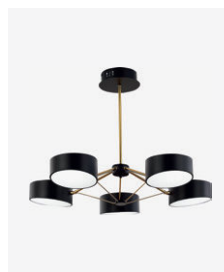

SLE6005-402-05

LED, 50W, 6000Lm
D670xH470
металл

черный | золотистый