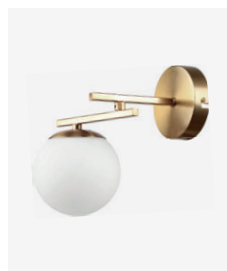

SLE1195-301-01

E14, 1x40W
W205xD180xH220
металл | стекло

латунь | белый