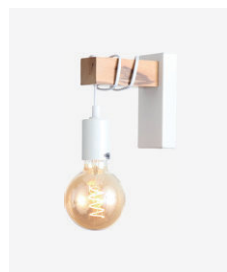

SL1142.501.01

E27, 1x60W
W65xD145xH160
металл | дерево

белый