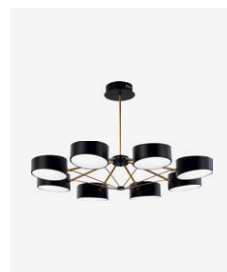

белый | хром

SLE6005-402-05

LED, 50W, 6000Lm
D670xH470
металл

черный | золотистый

SLE6005-502-08

LED, 80W, 9600Lm
D810xH480
металл

белый | хром

SLE6005-402-08