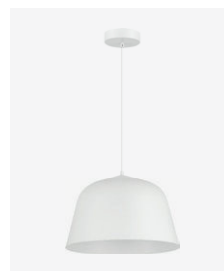

SLE1805-503-01

E27, 1x40W
D300xH180/1200
металл

белый