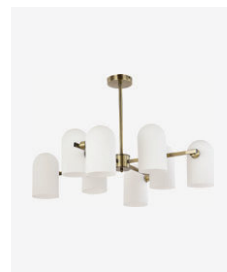

SLE1047-302-08

E14, 8x40W | 360W
D820xH525
металл | стекло

бронзовый | белый