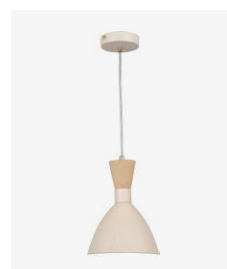

SLE1256-501-01

E14, 1x40W
W180xD285xH270
металл | дерево

бежевый | золотистый |
белый

SLE1256-401-01

E14, 1x40W
W180xD285xH270
металл | дерево

черный | золотистый |
белый

scandinavian

SLE1256-503-01