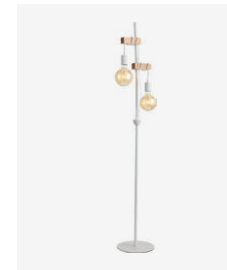

Denice 142

Attic 143

Ramer 144

Brescia 147

Noia 155

Светильники напольные

Bagetti 66

Lacotta 101