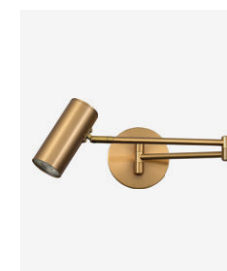

SLE201021-01

GU10, 1x5W
W120xD570xH135
металл

латунь