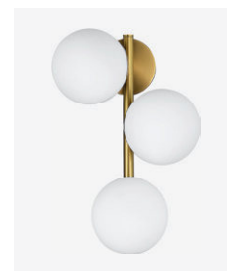

SLE1191-201-03

E27, 3x60W | 180W
W250xD190xH380
металл | стекло

золотистый | белый