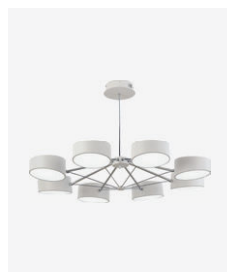

SLE6005-502-08

LED, 80W, 9600Lm
D810xH480
металл

белый | хром