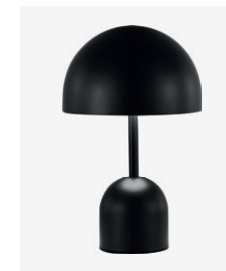

SLE1806-404-01

LED, 3W, 120Lm
D180xH290
металл

черный