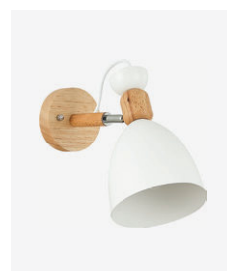

SLE103801-01

E27, 1x60W
W140xD240xH250
металл | дерево

белый