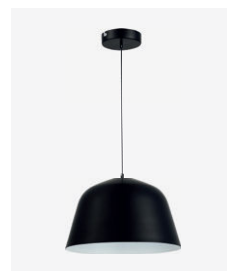

SLE1805-403-01

E27, 1x40W
D300xH180/1200
металл

черный | белый