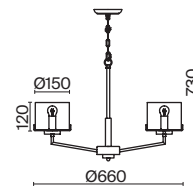

АРТИКУЛ

(1) FR5096PL-08CH

(2) FR5096PL-05CH

(3) FR5096WL-01CH