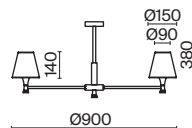

АРТИКУЛ

(1) **FR5098PL-08BBS**

(2) **FR5098PL-05BBS**

(3) **FR5098WL-01BBS**