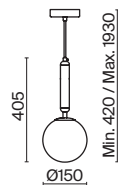

# Zelda

(5)

(6)

(7)

ЦВЕТ

BS

АРТИКУЛ

(5) FR5125PL-01BS