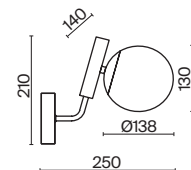

Артикул

(1) **FR5011CL-08B**

(2) **FR5011CL-05B**

(3) **FR5011CL-03B**

(4) **FR5011WL-01B**