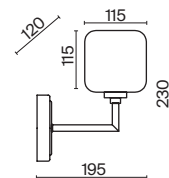

Tender

ЦВЕТ

АРТИКУЛ

(1) **FR5373CL-06BS**

(2) **FR5373CL-08BS**

(3) **FR5374PL-06BS**

(4) **FR5373WL-01BS**

ЛАТУНЬ

💡 6 × G9 MAX 40Вт

ЛАТУНЬ

💡 8 × G9 MAX 40Вт

ЛАТУНЬ

💡 6 × G9 MAX 40Вт

ЛАТУНЬ

💡 1 × G9 MAX 40Вт