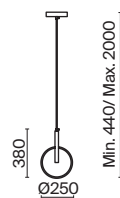

Nova

(1)

(2)

ЦВЕТ

АРТИКУЛ

(1) **FR6002PL-L15BS**

(2) **FR6002PL-L15CH**

ЛАТУНЬ

ХРОМ

15Вт 1150 лм

15Вт 1150 лм

t° 4000K
>80Ra 120°

t° 4000K
>80Ra 120°