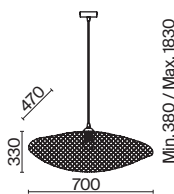

(1) **FR5243PL-01BR9**

КОРИЧНЕВЫЙ
1 × E27 60Вт