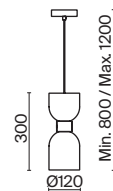

АРТИКУЛ

(5) **FR5203PL-16CH1**

(6) **FR5203PL-10CH1**

(7) **FR5203PL-01CH1**

(8) **FR5203WL-02CH1**