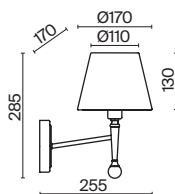

АРТИКУЛ

(12) **FR5190WL-01BS1**

(13) **FR5190TL-01BS1**

(14) **FR5190FL-01BS1**