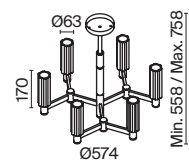

АРТИКУЛ

(1) FR5167PL-12BS

(2) FR5167PL-09BS

(3) FR5167PL-06BS