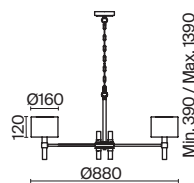

АРТИКУЛ

(1) **FR5186PL-08BS**

(2) **FR5186PL-06BS**

(3) **FR5186WL-01BS**