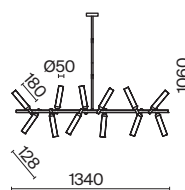

Borgy

(6)

ЦВЕТ

АРТИКУЛ

(5) **FR5379PL-12G**

(6) **FR5379WL-02G**

ЗОЛОТО
⚡ 12 × G9 28Вт

ЗОЛОТО
⚡ 2 × G9 28Вт