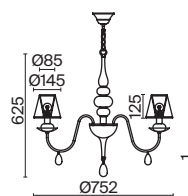

(1) **FR5756-PL-06-W**

(2) **FR5756-WL-01-W**

БЕЛЫЙ

💡 6 × E14 40Вт

▼ 2427, 7065

7134, 7045

БЕЛЫЙ

💡 1 × E14 40Вт

▼ 2427, 7065

7134, 7045