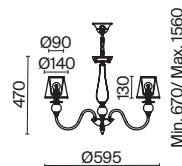

АРТИКУЛ

(1) **FR2685PL-07BZ**

(2) **FR2685PL-05BZ**

(3) **FR2685WL-01BZ**