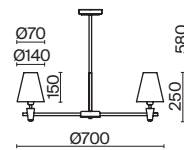

АРТИКУЛ

(1) **FR5371CL-07BS**

(2) **FR5371CL-05BS**

(3) **FR5371WL-01BS**