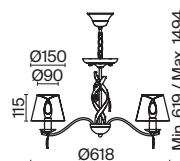

Monique

ЦВЕТ

АРТИКУЛ

(1) **FR2001PL-07G**

(2) **FR2001PL-05G**

(3) **FR2001WL-01G**

МАТОВОЕ ЗОЛОТО

💡 7 × E14 40Вт

▼ 2427, 7065
7134, 7045

МАТОВОЕ ЗОЛОТО

💡 5 × E14 40Вт

▼ 2427, 7065
7134, 7045

МАТОВОЕ ЗОЛОТО

💡 1 × E14 40Вт

▼ 2427, 7065
7134, 7045