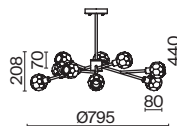

Grace

ЦВЕТ

АРТИКУЛ

(1) FR5114PL-09BZ

(2) FR5114PL-06BZ

(3) FR5114WL-01BZ

ЗОЛОТАЯ БРОНЗА

💡 9 × G9 40Вт

▼ 7039, 7038
7037, 7124

ЗОЛОТАЯ БРОНЗА

💡 6 × G9 40Вт

▼ 7039, 7038
7037, 7124

ЗОЛОТАЯ БРОНЗА

💡 1 × G9 40Вт

▼ 7039, 7038
7037, 7124