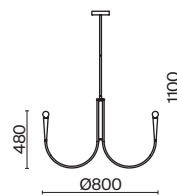

(1) **FR5253PL-08BS**

ЛАТУНЬ
⚡ 8 × E14 40Вт