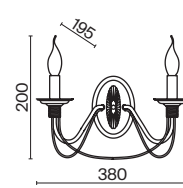

Velia

(6)

ЦВЕТ

Артикул

(4) **FR2046-PL-08-WG**

(5) **FR2046-PL-06-WG**

(6) **FR2046-WL-02-WG**

БЕЛЫЙ С ЗОЛОТОМ

💡 8 × E14 60Вт

✓ 7018, 7026
7025, 7133

БЕЛЫЙ С ЗОЛОТОМ

💡 6 × E14 60Вт

✓ 7018, 7026
7025, 7133

БЕЛЫЙ С ЗОЛОТОМ

💡 2 × E14 60Вт

✓ 7018, 7026
7025, 7133