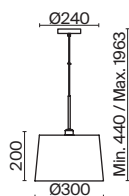

АРТИКУЛ

(1) **FR5119PL-01BS**

(2) **FR5118WL-01BS**

(3) **FR5118TL-01BS**

(4) **FR5118FL-01BS**