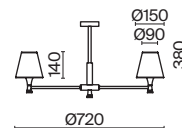

АРТИКУЛ

(1) **FR5098PL-08BBS**

(2) **FR5098PL-05BBS**

(3) **FR5098WL-01BBS**