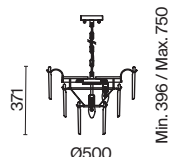

АРТИКУЛ

(1) **FR5143PL-09G**

(2) **FR5143PL-07G**

(3) **FR5143WL-01G**