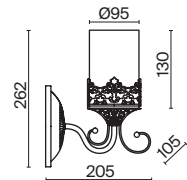

Sherborne

(1)

(2)

ЦВЕТ

BZ

АРТИКУЛ

(1) FR2563-PL-05-BZ

(2) FR2563-WL-01-BZ

БРОНЗА

💡 5 × E14 60Вт

▼ 2427, 7065
7134, 7045

БРОНЗА

💡 1 × E14 60Вт

▼ 2427, 7065
7134, 7045