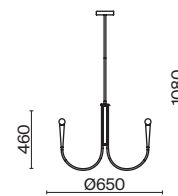

# Branches

(4)

(5)

(6)

ЦВЕТ

(4) **FR5253PL-08N**

НИКЕЛЬ  
 ⚡ 8 × E14 40Вт

(5) **FR5253PL-06N**