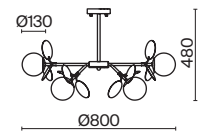

Satellite

(1)

(2)

ЦВЕТ

АРТИКУЛ

(1) **FR5165PL-06S**

СЕРЕБРО
⚡ 6 × E27 60Вт
▼ 7029, 7024
7139, 7053

(2) **FR5165PL-10S**

СЕРЕБРО
⚡ 10 × E27 60Вт
▼ 7029, 7024
7139, 7053