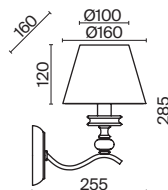

АРТИКУЛ

(1) **FR2016PL-08BZ**

(2) **FR2016PL-05BZ**

(3) **FR2016WL-01BZ**

(4) **FR2016TL-01BZ**