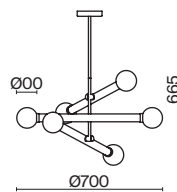

(1) **FR5381PL-06CH**

ХРОМ
⚡ 6 × G9 40Вт