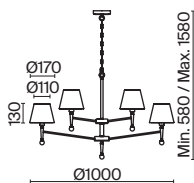

АРТИКУЛ

(1) **FR5190PL-12BS**

(2) **FR5190PL-07BS**

(3) **FR5190PL-05BS**

(4) **FR5190PL-05BS1**