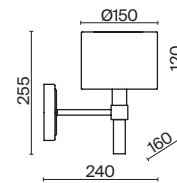

АРТИКУЛ

(1) **FR5186PL-08BS**

(2) **FR5186PL-06BS**

(3) **FR5186WL-01BS**