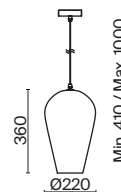

АРТИКУЛ

(3) **FR5188PL-01B1**