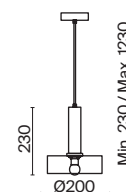

Izza

(1)

(2)

ЦВЕТ

АРТИКУЛ

(1) **FR4008PL-03BBS**

(2) **FR4008PL-01BBS**

ЧЕРНЫЙ И ЛАТУНЬ

ЧЕРНЫЙ И ЛАТУНЬ

3 × E27 40Вт

1 × E27 40Вт

2429, 7155

2429, 7155

7053, 7102

7053, 7102