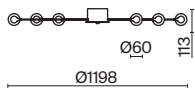

АРТИКУЛ

(5) **FR5242CL-24BS**

(6) **FR5242CL-16BS**

(7) **FR5242CL-24BS1**

(8) **FR5242CL-16BS1**