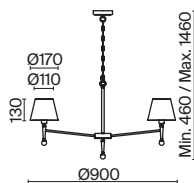

АРТИКУЛ

(1) **FR5190PL-12BS**

(2) **FR5190PL-07BS**

(3) **FR5190PL-05BS**

(4) **FR5190PL-05BS1**