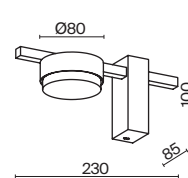

АРТИКУЛ

(1) **FR5363CL-06B**

(2) **FR5363CL-04B**

(3) **FR5363CL-01B**

(4) **FR5363WL-01B**