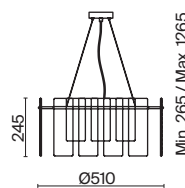

# Ottimo

(2)

(3)

ЦВЕТ

АРТИКУЛ

(2) **FR5198PL-06BS**

ЛАТУНЬ  
 ⚡ 6 × E14 60Вт  
 ▼ 2427, 7065  
 7134, 7045

(3) **FR5198WL-01BS**