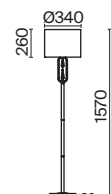

АРТИКУЛ

(12) FR1007WL-01N

(13) FR1007FL-01N