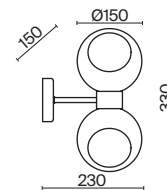

ЦВЕТ

АРТИКУЛ