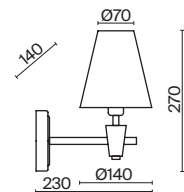

АРТИКУЛ

(1) **FR5371CL-07BS**

(2) **FR5371CL-05BS**

(3) **FR5371WL-01BS**