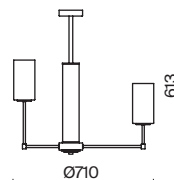

АРТИКУЛ

(1) **FR5184PL-08BS**

(2) **FR5184PL-06BS**

(3) **FR5184WL-01BS**