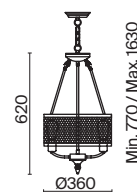

(1) **FR4166-PL-05C-BL** (2) **FR4166-PL-03C-BL**

КОРИЧНЕВЫЙ

💡 5 × E27 60Вт

▼ 2429, 7155
7053, 7102

КОРИЧНЕВЫЙ

💡 3 × E27 60Вт

▼ 2429, 7155
7053, 7102