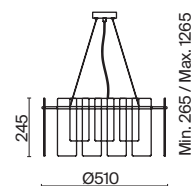

АРТИКУЛ

(1) **FR5198PL-06CH**