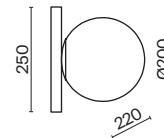

АРТИКУЛ

(8) **FR5125WL-01BS**

(9) **FR5124WL-01BS**

ЛАТУНЬ

1 × E14 40Вт

2427, 7065
7134, 7045

ЛАТУНЬ

1 × E14 40Вт

2427, 7065
7134, 7045