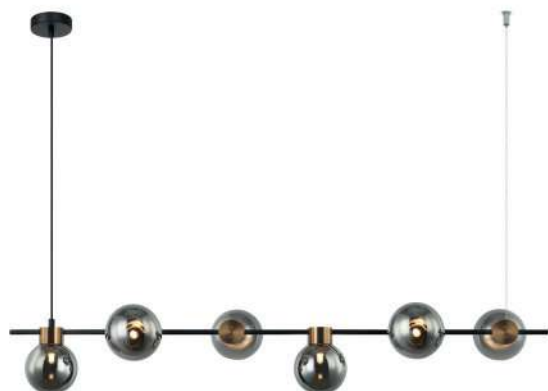

Gatsby

(1)

(3)

(4)

ЦВЕТ

АРТИКУЛ

(1) **FR5232PL-06B1**

(2) **FR5232PL-06B**

(3) **FR5232PL-04B**

(4) **FR5232WL-01BS**

ЧЕРНЫЙ
💡 6 × G9 25Вт

ЧЕРНЫЙ
💡 6 × G9 25Вт

ЧЕРНЫЙ
💡 4 × G9 25Вт

ЛАТУНЬ
💡 1 × G9 25Вт