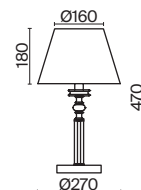

АРТИКУЛ

(1) **FR2016PL-08BZ**

(2) **FR2016PL-05BZ**

(3) **FR2016WL-01BZ**

(4) **FR2016TL-01BZ**