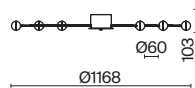

АРТИКУЛ

(5) **FR5242CL-24BS**

(6) **FR5242CL-16BS**

(7) **FR5242CL-24BS1**

(8) **FR5242CL-16BS1**