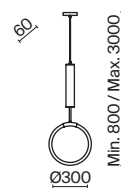

Pina

(1)

ЦВЕТ

АРТИКУЛ

(1) *FR5387PL-L14.5BS1 (2) *FR5387PL-L14.5BS (3) *FR5387PL-L14BS

ЛАТУНЬ
14Вт - лм
t° 3000K
>80Ra 180°

ЛАТУНЬ
14,5Вт - лм
t° 3000K
>80Ra 180°

ЛАТУНЬ
14,5Вт - лм
t° 3000K
>80Ra 180°

* Полные характеристики смотрите на сайте