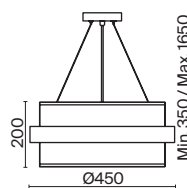

Bride

(4)

(5)

ЦВЕТ

АРТИКУЛ

(4) **FR5367CL-03BS**

(5) **FR5367WL-02BS**

ЛАТУНЬ
⚡ 3 × E14 MAX 40 Вт

ЛАТУНЬ
⚡ 2 × E14 MAX 40 Вт