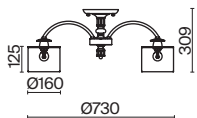

АРТИКУЛ

(1) **FR2539CL-06G**

(2) **FR2539WL-01G**

(3) **FR2539TL-01G**

(4) **FR2539FL-01G**