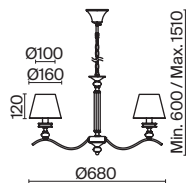

АРТИКУЛ

(1) **FR2016PL-08BZ**

(2) **FR2016PL-05BZ**

(3) **FR2016WL-01BZ**

(4) **FR2016TL-01BZ**