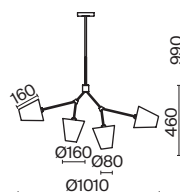

(2) **FR5370CL-04B**

ЧЕРНЫЙ
⚡ 4 × E14 MAX 40Вт