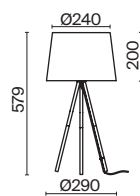

АРТИКУЛ

(1) **FR5119PL-01BS**

(2) **FR5118WL-01BS**

(3) **FR5118TL-01BS**

(4) **FR5118FL-01BS**