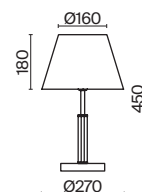

АРТИКУЛ

(1) **FR5020PL-05CH**

(2) **FR5020WL-01CH**

(3) **FR5020TL-01CH**