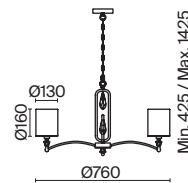

Riverside

(1)

(2)

(3)

(4)

ЦВЕТ

BS

АРТИКУЛ

(1) **FR1007PL-12BS**

(2) **FR1007PL-08BS**

(3) **FR1007PL-07BS**

(4) **FR1007PL-05BS**

ЛАТУНЬ

💡 12 × E14 40Вт

✓ 2427, 7065

7134, 7045

ЛАТУНЬ

💡 8 × E14 40Вт

✓ 2427, 7065

7134, 7045

ЛАТУНЬ

💡 7 × E14 40Вт

✓ 2427, 7065

7134, 7045

ЛАТУНЬ

💡 5 × E14 40Вт

✓ 2427, 7065

7134, 7045