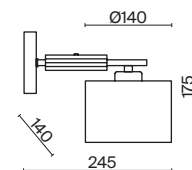

# Pipe

(1)

(2)

ЦВЕТ

АРТИКУЛ

(1) **FR5386CL-06G**

(2) **FR5386WL-01G**

ЗОЛОТО  
 ⚡ 6 × E27 60Вт