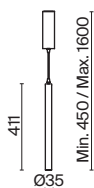

ЦВЕТ

АРТИКУЛ

(1) **FR5168PL-L3B**

(2) **FR5168PL-L3CH**

(3) **FR5168PL-L3G**

(4) **FR5168PL-L3W**