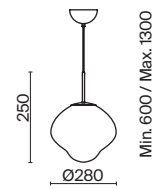

АРТИКУЛ

(4) **FR5378PL-10SM**

(5) **FR5378PL-01SM**

(6) **FR5378TL-01SM**