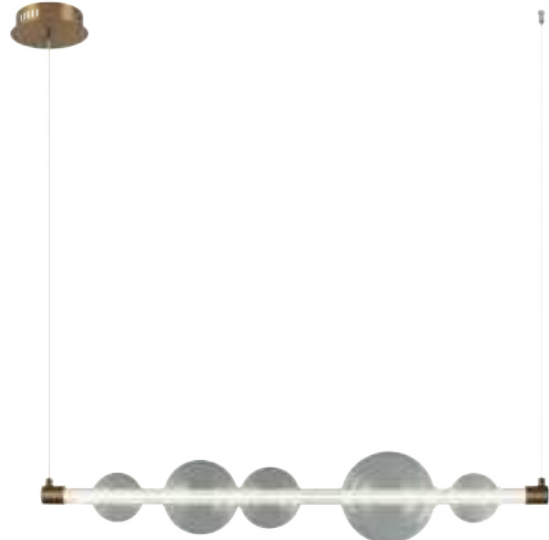

(2)

ЦВЕТ

TR

АРТИКУЛ

(1) *FR5396PL-L11BS

(2) *FR5396PL-L13BS

ЛАТУНЬ

💡 11Вт - лм

t° 3000К
>80Ra 180°

ЛАТУНЬ

💡 13Вт - лм

t° 3000К
>80Ra 180°

* Полные характеристики
смотрите на сайте