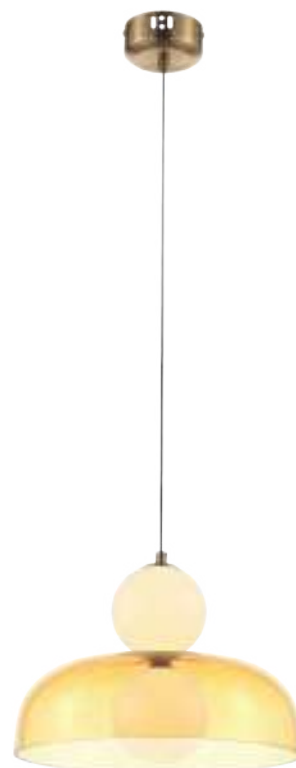

(2)

ЦВЕТ

АРТИКУЛ

(1) **FR5385PL-L17B**

(2) **FR5385PL-L17W**

ЛАТУНЬ

ЛАТУНЬ

17Вт 1200лм

17Вт 1200лм

t° 3000К
>80Ra 180°

t° 3000К
>80Ra 180°