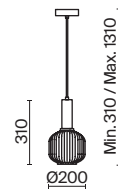

# Zelma

(1)

(2)

ЦВЕТ

АРТИКУЛ

(1) **FR8012PL-01AM**(2) **FR8013PL-01AM**

ЛАТУНЬ

💡 1 × E27 40Вт