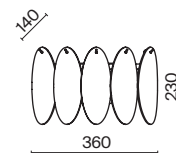

Demure

(4)

ЦВЕТ

АРТИКУЛ

(3) **FR5189PL-09BS**

ЗОЛОТО
9 × E14 40Вт
2427, 7065
7134, 7045

(4) **FR5189WL-02BS**

ЗОЛОТО
2 × E14 40Вт
2427, 7065
7134, 7045