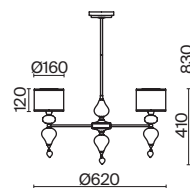

Raise

ЦВЕТ

АРТИКУЛ

(1) **FR5369CL-08BS**

(2) **FR5369CL-05BS**

(3) **FR5369CL-03BS**

(4) **FR5369CL-05BS1**

ЛАТУНЬ

💡 8 × E14 MAX 40 Вт

ЛАТУНЬ

💡 5 × E14 MAX 40 Вт

ЛАТУНЬ

💡 3 × E14 MAX 40 Вт

ЛАТУНЬ

💡 5 × E14 MAX 40 Вт