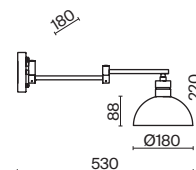

# Cover

(1)

ЦВЕТ

В

АРТИКУЛ

(1) **FR5290WL-01B**

ЧЕРНЫЙ

💡 1 × E14 60Вт