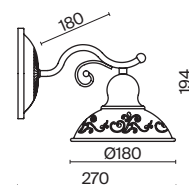

Benoit

(4)

(5)

ЦВЕТ

АРТИКУЛ

(4) **FR2566-PL-01-WG**

(5) **FR2566-WL-01-WG**

КРЕМ. С ЗОЛОТОМ

КРЕМ. С ЗОЛОТОМ

1 × E27 60Вт

1 × E27 60Вт

2429, 7155
7053, 7102

2429, 7155
7053, 7102