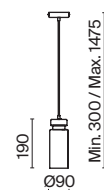

Come

(1)

(2)

ЦВЕТ

АРТИКУЛ

(1) **FR8011PL-01N**

(2) **FR8011PL-01GB**

НИКЕЛЬ

ЧЕРНЫЙ С ЗОЛОТОМ

1 × E14 40Вт

1 × E14 40Вт

2427, 7065
7134, 7045

2427, 7065
7134, 7045