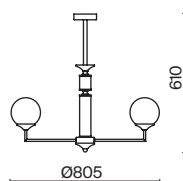

АРТИКУЛ

(1) **FR5185PL-08BS**

(2) **FR5185PL-06BS**

(3) **FR5185WL-01BS**