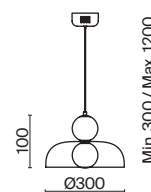

Frisky

(1)

(2)

ЦВЕТ

АРТИКУЛ

(1) **FR5385PL-L17B**

(2) **FR5385PL-L17W**

ЛАТУНЬ

ЛАТУНЬ

17Вт 1200лм

17Вт 1200лм

t° 3000К
>80Ra 180°

t° 3000К
>80Ra 180°