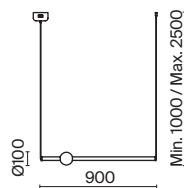

Pina

(1)

ЦВЕТ

АРТИКУЛ

(1) *FR5387PL-L14.5BS1 (2) *FR5387PL-L14.5BS (3) *FR5387PL-L14BS

ЛАТУНЬ
14Вт - лм
t° 3000K
>80Ra 180°

ЛАТУНЬ
14,5Вт - лм
t° 3000K
>80Ra 180°

ЛАТУНЬ
14,5Вт - лм
t° 3000K
>80Ra 180°

* Полные характеристики смотрите на сайте