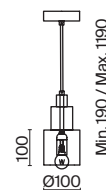

(1)

ЦВЕТ

GR

АРТИКУЛ