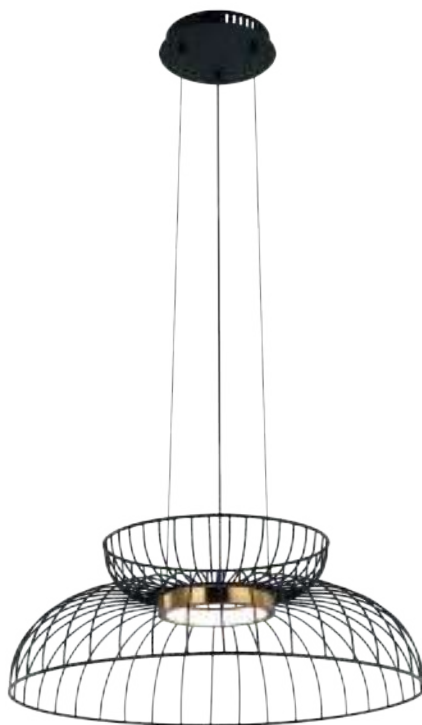

Citrus

(1)

ЦВЕТ

B

АРТИКУЛ

(1) *FR5398PL-L6B

* Полные характеристики
смотрите на сайте

ЧЕРНЫЙ
⚡ 6Вт - лм
t° 3000К
>80Ra 180°