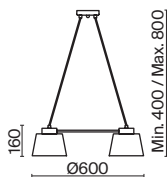

АРТИКУЛ

(1) **FR5004PL-05CH**

(2) **FR5004PL-04CH**

(3) **FR5004PL-03CH**