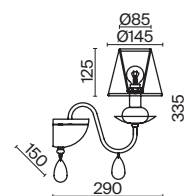

(1) **FR5756-PL-06-W**

(2) **FR5756-WL-01-W**

БЕЛЫЙ

💡 6 × E14 40Вт

▼ 2427, 7065

7134, 7045

БЕЛЫЙ

💡 1 × E14 40Вт

▼ 2427, 7065

7134, 7045