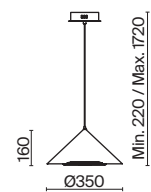

АРТИКУЛ

(1) *FR5397PL-L3B

(2) *FR5397PL-L3W