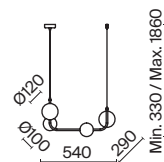

АРТИКУЛ

(1) **FR4005PL-04B**