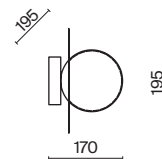

АРТИКУЛ

(1) **FR5202PL-08BS**

(2) **FR5202PL-05BS**

(3) **FR5202WL-01BS**