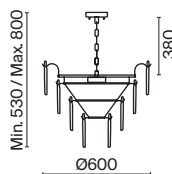

АРТИКУЛ

(1) **FR5143PL-09G**

(2) **FR5143PL-07G**

(3) **FR5143WL-01G**