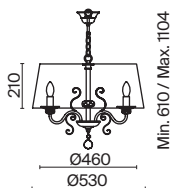

Driana

(8)

ЦВЕТ

АРТИКУЛ

(7) FR2405-PL-05C-BZ

(8) FR2405-PL-01-BZ

(9) FR2405-FL-01-BZ

БРОНЗА АНТИК

💡 5 × E14 40Вт

▼ 2427, 7065
7134, 7045

БРОНЗА АНТИК

💡 1 × E14 40Вт

▼ 2427, 7065
7134, 7045

БРОНЗА АНТИК

💡 1 × E14 40Вт

▼ 2427, 7065
7134, 7045