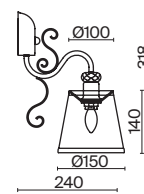

Driana

(4)

ЦВЕТ

АРТИКУЛ

(4) **FR2405-PL-03-BZ**

(5) **FR2405-TL-01-BZ**

(6) **FR2405-WL-01-BZ**

БРОНЗА АНТИК

💡 3 × E14 40Вт

✓ 2427, 7065
7134, 7045

БРОНЗА АНТИК

💡 1 × E14 40Вт

✓ 2427, 7065
7134, 7045

БРОНЗА АНТИК

💡 1 × E14 40Вт

✓ 2427, 7065
7134, 7045