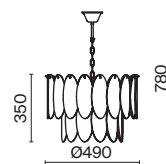

Demure

(1)

(2)

ЦВЕТ

АРТИКУЛ

(1) **FR5189PL-09CH**

XPOM
9 × E14 40Вт
2427, 7065
7134, 7045

(2) **FR5189WL-02CH**

XPOM
2 × E14 40Вт
2427, 7065
7134, 7045