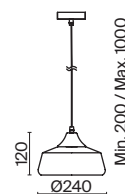

Jiffy

(1)

(2)

ЦВЕТ

B

АРТИКУЛ

(1) **FR5188PL-01G**

(2) **FR5188PL-01B**

ЧЕРНЫЙ

💡 1 × E27 60Вт

⚡ 2429, 7155
7053, 7102

ЧЕРНЫЙ

💡 1 × E27 60Вт

⚡ 2429, 7155
7053, 7102