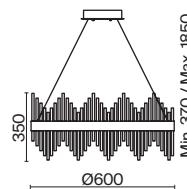

# Chalice

(1)

(2)

(3)

ЦВЕТ

АРТИКУЛ

(1) **FR10008PL-L52G**

ЗОЛОТО  
 52Вт 2600лм  
 3000К  
 >80Ra 180°