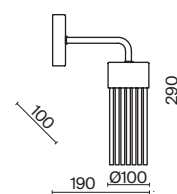

Esala

(1)

(2)

ЦВЕТ

АРТИКУЛ

(1) **FR5050PL-05BS**

(2) **FR5050WL-01BS**

ЛАТУНЬ

ЛАТУНЬ

💡 5 × E14 60Вт

💡 1 × E14 60Вт

⚡ 2427, 7065

⚡ 2427, 7065

7134, 7045

7134, 7045