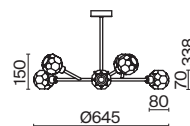

Grace

ЦВЕТ

АРТИКУЛ

(1) FR5114PL-09BZ

(2) FR5114PL-06BZ

(3) FR5114WL-01BZ

ЗОЛОТАЯ БРОНЗА

💡 9 × G9 40Вт

▼ 7039, 7038
7037, 7124

ЗОЛОТАЯ БРОНЗА

💡 6 × G9 40Вт

▼ 7039, 7038
7037, 7124

ЗОЛОТАЯ БРОНЗА

💡 1 × G9 40Вт

▼ 7039, 7038
7037, 7124