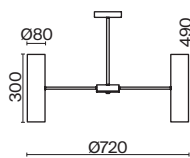

# Fiore

(1)

(2)

(3)

ЦВЕТ

(1) **FR5368CL-14BS**

ЛАТУНЬ  
 ⚡ 14 × E14 MAX 40Вт

(2) **FR5368CL-10BS**