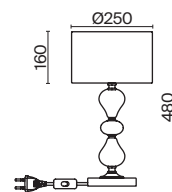

Raise

(6)

ЦВЕТ

АРТИКУЛ

(5) **FR5369WL-01BS**

(6) **FR5369TL-01BS**

ЛАТУНЬ
1 × E14 MAX 40 Вт

ЛАТУНЬ
1 × E14 MAX 40 Вт