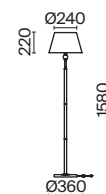

АРТИКУЛ

(5) FR5190WL-01BS

(6) FR5190TL-01BS

(7) FR5190FL-01BS