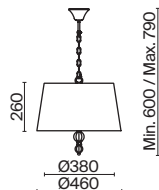

АРТИКУЛ

(1) **FR5679PL-05N**

(2) **FR5679PL-03N**

(3) **FR5679WL-01N**

(4) **FR5679TL-01N**