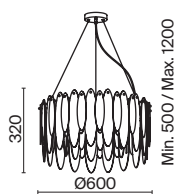

(1) **FR5217PL-08FG**

ФРАНЦУЗСКОЕ ЗОЛОТО
⚡ 8 × E14 60Вт