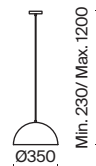

Eleon

(1)

(2)

ЦВЕТ

АРТИКУЛ

(1) **FR5218PL-01BS**

(2) **FR5218TL-01BS**

ЛАТУНЬ

ЛАТУНЬ

1 × E27 60Вт

1 × E14 60Вт

2429, 7155

2427, 7065

7053, 7102

7134, 7045