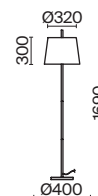

АРТИКУЛ

(1) **FR5119PL-01BS**

(2) **FR5118WL-01BS**

(3) **FR5118TL-01BS**

(4) **FR5118FL-01BS**