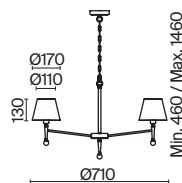

АРТИКУЛ

(1) **FR5190PL-12BS**

(2) **FR5190PL-07BS**

(3) **FR5190PL-05BS**

(4) **FR5190PL-05BS1**