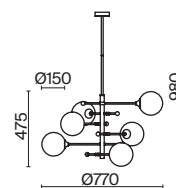

Maddison

(4)

ЦВЕТ

АРТИКУЛ

(1) **FR5115PL-08BZ**

(2) **FR5115PL-06BZ1**

(3) **FR5115PL-06BZ**

(4) **FR5115WL-01BZ**

ЗОЛОТАЯ БРОНЗА

💡 8 × G9 40Вт

✓ 7039, 7038
7037, 7124

ЗОЛОТАЯ БРОНЗА

💡 6 × G9 40Вт

✓ 7039, 7038
7037, 7124

ЗОЛОТАЯ БРОНЗА

💡 6 × G9 5Вт

✓ 7039, 7038
7037, 7124

ЗОЛОТАЯ БРОНЗА

💡 1 × G9 5Вт

✓ 7039, 7038
7037, 7124