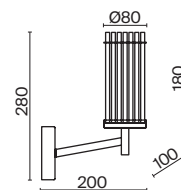

АРТИКУЛ

(1) FR5036PL-08N

(2) FR5036PL-05N

(3) FR5036WL-01N