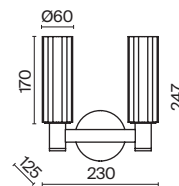

АРТИКУЛ

(4) **FR5167PL-08BS**

(5) **FR5167WL-02BS**

(6) **FR5167WL-01BS**