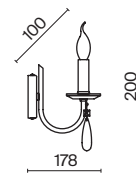

АРТИКУЛ

(5) FR1006WL-02G

(6) FR1006WL-01G

(7) FR1006FL-01G