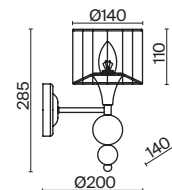

АРТИКУЛ

(1) **FR5093PL-05CH**

(2) **FR5093PL-01CH**

(3) **FR5093WL-01CH**