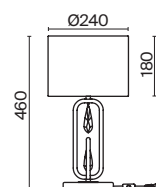

АРТИКУЛ

(5) FR1007WL-01BS

(6) FR1007TL-01BS

(7) FR1007FL-01BS