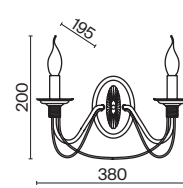

Velia

(3)

ЦВЕТ

АРТИКУЛ

(1) **FR2046-PL-08-BR**

(2) **FR2046-PL-06-BR**

(3) **FR2046-WL-02-BR**

КОРИЧНЕВЫЙ

💡 8 × E14 60Вт

✓ 7018, 7026
7025, 7133

КОРИЧНЕВЫЙ

💡 6 × E14 60Вт

✓ 7018, 7026
7025, 7133

КОРИЧНЕВЫЙ

💡 2 × E14 60Вт

✓ 7018, 7026
7025, 7133