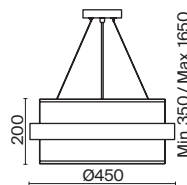

АРТИКУЛ

(1) **FR5367PL-06BS**

(2) **FR5367PL-03BS**

(3) **FR5367PL-01BS**