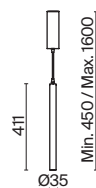

ЦВЕТ

АРТИКУЛ

(1) **FR5168PL-L3B**

(2) **FR5168PL-L3CH**

(3) **FR5168PL-L3G**

(4) **FR5168PL-L3W**