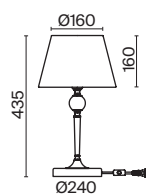

АРТИКУЛ

(5) FR5190WL-01BS

(6) FR5190TL-01BS

(7) FR5190FL-01BS