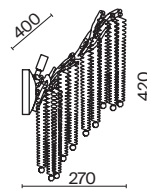

АРТИКУЛ

(9) **FR1010WL-03G**

(10) **FR1010WL-02G**

ЗОЛОТО
⚡ 3 × G9 40Вт

ЗОЛОТО
⚡ 2 × G9 40Вт