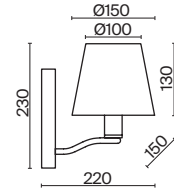

АРТИКУЛ

(1) FR5671PL-05G

(2) FR5671PL-03G

(3) FR5671WL-01G