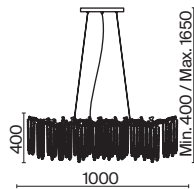

АРТИКУЛ

(5) **FR1010PL-10G**

(6) **FR1010PL-10G1**

(7) **FR1010PL-08G**

(8) **FR1010PL-06G**