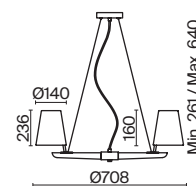

(1) **FR8019PL-06W**

БЕЛЫЙ

6 × E14 40Вт

2427, 7065
7134, 7045