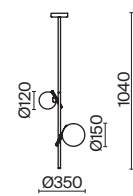

Blossom

(1)

(2)

(4)

ЦВЕТ

АРТИКУЛ

(1) **FR5259PL-06BS**

(2) **FR5259PL-04BS**

(3) **FR5259PL-02BS**

(4) **FR5259WL-01BS**

ЛАТУНЬ

💡 6 × G9 25Вт

ЛАТУНЬ

💡 4 × G9 25Вт

ЛАТУНЬ

💡 2 × G9 25Вт

ЛАТУНЬ

💡 1 × G9 25Вт