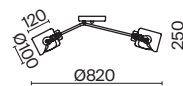

(1) **FR5095CL-08G**

(2) **FR5095CL-06G**

МАТОВОЕ ЗОЛОТО

МАТОВОЕ ЗОЛОТО

8 × E14 40Вт

6 × E14 40Вт

2427, 7065

2427, 7065

7134, 7045

7134, 7045