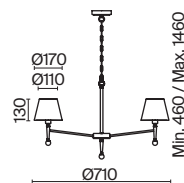

АРТИКУЛ

(8) **FR5190PL-12BS1**

(9) **FR5190PL-07BS1**

(10) **FR5190PL-05BS2**

(11) **FR5190PL-05BS3**