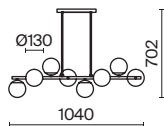

АРТИКУЛ

(3) **FR5199PL-08BS1**

(4) **FR5199PL-08BS**

(5) **FR5199PL-05BS1**

(6) **FR5199PL-03BS**