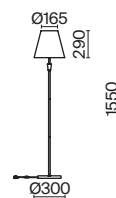

(5) **FR5371FL-01BS**

ЛАТУНЬ
1 × E27 MAX 40Вт