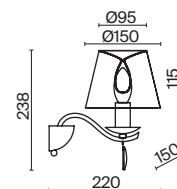

Monique

ЦВЕТ

АРТИКУЛ

(1) **FR2001PL-07G**

(2) **FR2001PL-05G**

(3) **FR2001WL-01G**

МАТОВОЕ ЗОЛОТО

💡 7 × E14 40Вт

▼ 2427, 7065
7134, 7045

МАТОВОЕ ЗОЛОТО

💡 5 × E14 40Вт

▼ 2427, 7065
7134, 7045

МАТОВОЕ ЗОЛОТО

💡 1 × E14 40Вт

▼ 2427, 7065
7134, 7045