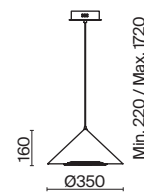

АРТИКУЛ

(1) *FR5397PL-L3B

(2) *FR5397PL-L3W