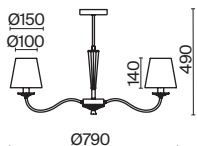

АРТИКУЛ

(5) **FR2027PL-07BS**

(6) **FR2027PL-05BS**

(7) **FR2027WL-01BS**

(8) **FR2027TL-01BS**