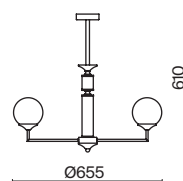

АРТИКУЛ

(1) **FR5185PL-08BS**

(2) **FR5185PL-06BS**

(3) **FR5185WL-01BS**