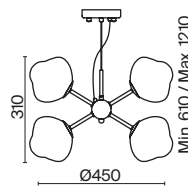

Ejection

ЦВЕТ

АРТИКУЛ

(1) **FR5378PL-07SM**

(2) **FR5378PL-08SM**

(3) **FR5378PL-06SM**

ДЫМЧАТЫЙ
⚡ 7 × G9 40Вт

ДЫМЧАТЫЙ
⚡ 8 × G9 40Вт

ДЫМЧАТЫЙ
⚡ 6 × G9 40Вт