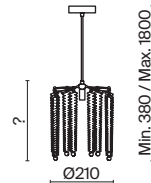

АРТИКУЛ

(1) **FR1010CL-08G**

(2) **FR1010CL-06G**

(3) **FR1010PL-01G**

(4) **FR1010TL-03G**