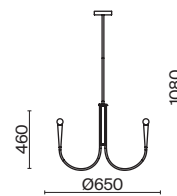

# Branches

(1)

(2)

(3)

ЦВЕТ

(1) **FR5253PL-08BS**

ЛАТУНЬ  
 ⚡ 8 × E14 40Вт

(2) **FR5253PL-06BS**