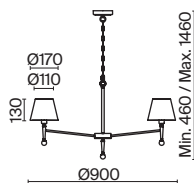

АРТИКУЛ

(8) **FR5190PL-12BS1**

(9) **FR5190PL-07BS1**

(10) **FR5190PL-05BS2**

(11) **FR5190PL-05BS3**