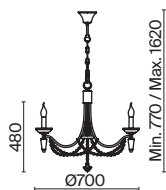

АРТИКУЛ

(1) **FR2009PL-12G**

(2) **FR2009PL-07G**

(3) **FR2009PL-05G**

(4) **FR2009WL-01G**