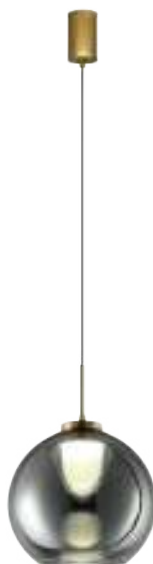

(3)

ЦВЕТ

АРТИКУЛ

(1) *FR5399PL-L4BS

(2) *FR5399PL-L4BS1

(3) *FR5399PL-L4BS2

ЛАТУНЬ
4Вт - лм
t° 3000K
>80Ra 180°

ЛАТУНЬ
4Вт - лм
t° 3000K
>80Ra 180°

ЛАТУНЬ
4Вт - лм
t° 3000K
>80Ra 180°

* Полные характеристики смотрите на сайте