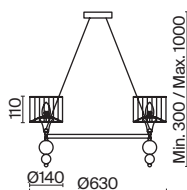

АРТИКУЛ

(1) **FR5093PL-05CH**

(2) **FR5093PL-01CH**

(3) **FR5093WL-01CH**