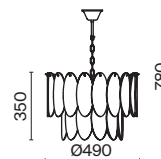

Demure

(4)

ЦВЕТ

АРТИКУЛ

(3) **FR5189PL-09BS**

ЗОЛОТО
9 × E14 40Вт
2427, 7065
7134, 7045

(4) **FR5189WL-02BS**

ЗОЛОТО
2 × E14 40Вт
2427, 7065
7134, 7045