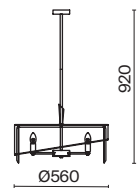

Eclipse

(1)

ЦВЕТ

АРТИКУЛ

(1) **FR5170PL-08N**

XPOM
💡 8 × E14 40Вт
⚡ 2427, 7065
7134, 7045