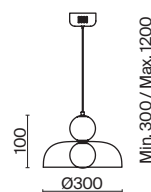

Frisky

(1)

(2)

ЦВЕТ

АРТИКУЛ

(1) **FR5385PL-L17B**

(2) **FR5385PL-L17W**

ЛАТУНЬ

ЛАТУНЬ

17Вт 1200лм

17Вт 1200лм

t° 3000К
>80Ra 180°

t° 3000К
>80Ra 180°