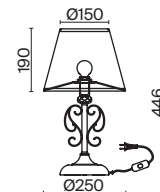

Driana

ЦВЕТ

АРТИКУЛ

(1) **FR2405-PL-08-BZ**

(2) **FR2405-PL-05-BZ**

(3) **FR2405-TL-01-BS**

БРОНЗА АНТИК

💡 8 × E14 40Вт

✓ 2427, 7065
7134, 7045

БРОНЗА АНТИК

💡 5 × E14 40Вт

✓ 2427, 7065
7134, 7045

БРОНЗА АНТИК

💡 1 × E14 40Вт

✓ 2427, 7065
7134, 7045