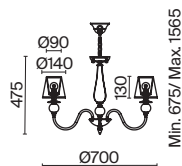

АРТИКУЛ

(1) **FR2685PL-07BZ**

(2) **FR2685PL-05BZ**

(3) **FR2685WL-01BZ**