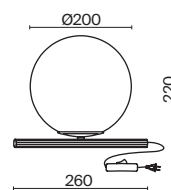

# Blossom

(5)

(6)

ЦВЕТ

АРТИКУЛ

(5) **FR5259TL-01BS**

(6) **FR5259FL-03BS**

ЛАТУНЬ  
 1 × E14 40Вт