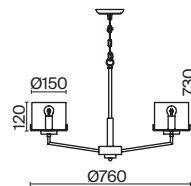

АРТИКУЛ

(1) FR5096PL-08CH

(2) FR5096PL-05CH

(3) FR5096WL-01CH