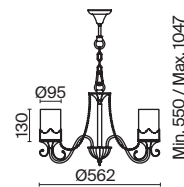

Sherborne

(1)

(2)

ЦВЕТ

BZ

АРТИКУЛ

(1) FR2563-PL-05-BZ

(2) FR2563-WL-01-BZ

БРОНЗА

💡 5 × E14 60Вт

▼ 2427, 7065
7134, 7045

БРОНЗА

💡 1 × E14 60Вт

▼ 2427, 7065
7134, 7045