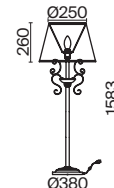

Driana

(8)

ЦВЕТ

АРТИКУЛ

(7) FR2405-PL-05C-BZ

(8) FR2405-PL-01-BZ

(9) FR2405-FL-01-BZ

БРОНЗА АНТИК

💡 5 × E14 40Вт

▼ 2427, 7065
7134, 7045

БРОНЗА АНТИК

💡 1 × E14 40Вт

▼ 2427, 7065
7134, 7045

БРОНЗА АНТИК

💡 1 × E14 40Вт

▼ 2427, 7065
7134, 7045