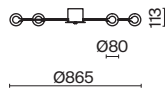

Celebrity

(5)

(6)

(7)

(8)

ЦВЕТ

АРТИКУЛ

(5) **FR5242CL-24BS**

(6) **FR5242CL-16BS**

(7) **FR5242CL-24BS1**

(8) **FR5242CL-16BS1**

ЛАТУНЬ
💡 24 × G4 3Вт

ЛАТУНЬ
💡 16 × G4 3Вт

ЛАТУНЬ
💡 24 × G4 3Вт

ЛАТУНЬ
💡 16 × G4 3Вт