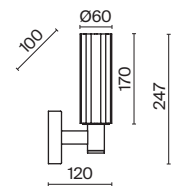

АРТИКУЛ

(4) **FR5167PL-08BS**

(5) **FR5167WL-02BS**

(6) **FR5167WL-01BS**