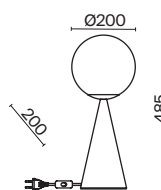

Glow

(1)

(2)

ЦВЕТ

АРТИКУЛ

(1) **FR5289TL-01B**

(2) **FR5289TL-01BS**

ЧЕРНЫЙ
1 × E14 60Вт

ЛАТУНЬ
1 × E14 60Вт