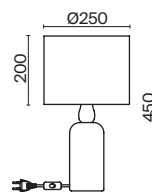

Forest

ЦВЕТ

АРТИКУЛ

(1) **FR5326TL-01W**

(2) **FR5326TL-01W1**

БЕЛЫЙ

💡 1 × E27 60Вт

▼ 2427, 7065
7134, 7045

БЕЛЫЙ

💡 1 × E27 60Вт

▼ 2427, 7065
7134, 7045