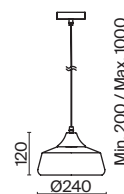

Jiffy

(1)

(2)

ЦВЕТ

B

АРТИКУЛ

(1) **FR5188PL-01G**

(2) **FR5188PL-01B**

ЧЕРНЫЙ

💡 1 × E27 60Вт

⚡ 2429, 7155
7053, 7102

ЧЕРНЫЙ

💡 1 × E27 60Вт

⚡ 2429, 7155
7053, 7102