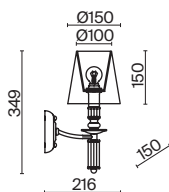

АРТИКУЛ

(1) **FR2539CL-06G**

(2) **FR2539WL-01G**

(3) **FR2539TL-01G**

(4) **FR2539FL-01G**