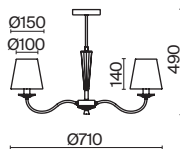

АРТИКУЛ

(1) **FR2027PL-07N**

(2) **FR2027PL-05N**

(3) **FR2027WL-01N**

(4) **FR2027TL-01N**