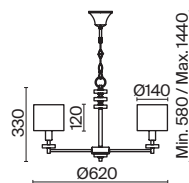

АРТИКУЛ

(1) **FR5015PL-08G**

(2) **FR5015PL-05G**

(3) **FR5015WL-01G**

(4) **FR5015TL-01G**