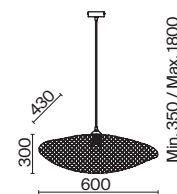

(2) **FR5243PL-01BR8**

КОРИЧНЕВЫЙ
1 × E27 60Вт