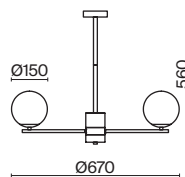

АРТИКУЛ

(1) **FR5230PL-08BS**

(2) **FR5230PL-06BS**

(3) **FR5230WL-01BS**