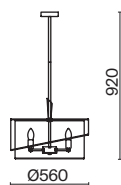

АРТИКУЛ

(1) **FR5171PL-08BS**

(2) **FR5171PL-06BS**

(3) **FR5171WL-01BS**