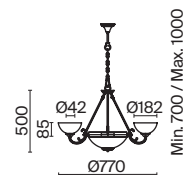

Herbert

ЦВЕТ

АРТИКУЛ

(4) **FR2012-PL-03-BZ**

(5) **FR2012-PL-06-BZ**

БРОНЗА

💡 3 × E27 60Вт

▼ 2429, 7155
7053, 7102

БРОНЗА

💡 6 × E27 60Вт

▼ 2429, 7155
7053, 7102