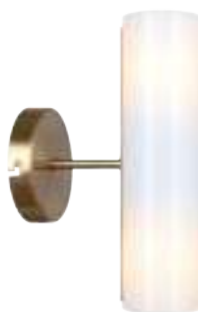

Fiore

(1)

(2)

(3)

ЦВЕТ

ЛАТУНЬ
⚡ 14 × E14 MAX 40Вт

ЛАТУНЬ
⚡ 10 × E14 MAX 40Вт

ЛАТУНЬ
⚡ 2 × E14 MAX 40Вт

АРТИКУЛ