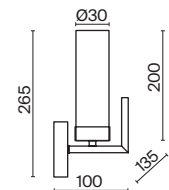

АРТИКУЛ

(4) **FR5214PL-08CH**

(5) **FR5214PL-05CH**

(6) **FR5214WL-01CH**