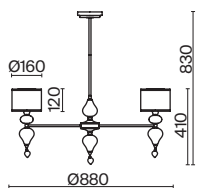

Raise

ЦВЕТ

АРТИКУЛ

(1) **FR5369CL-08BS**

(2) **FR5369CL-05BS**

(3) **FR5369CL-03BS**

(4) **FR5369CL-05BS1**

ЛАТУНЬ

💡 8 × E14 MAX 40 Вт

ЛАТУНЬ

💡 5 × E14 MAX 40 Вт

ЛАТУНЬ

💡 3 × E14 MAX 40 Вт

ЛАТУНЬ

💡 5 × E14 MAX 40 Вт