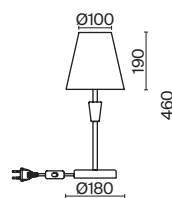

(5)

ЦВЕТ

АРТИКУЛ

(4) **FR5371TL-01BS**

ЛАТУНЬ
1 × E14 MAX 40Вт