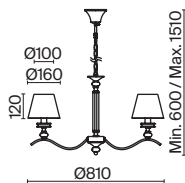

АРТИКУЛ

(1) **FR2016PL-08BZ**

(2) **FR2016PL-05BZ**

(3) **FR2016WL-01BZ**

(4) **FR2016TL-01BZ**