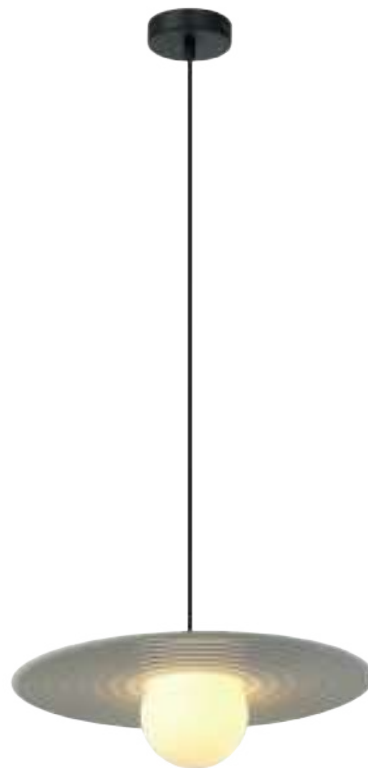

(2)

ЦВЕТ

АРТИКУЛ

(1) **FR5390PL-01B**

(2) **FR5390PL-01W**

ЧЕРНЫЙ
1 × G9 25Вт

БЕЛЫЙ
1 × G9 25Вт