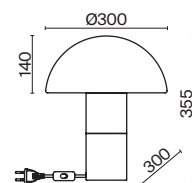

Marfil

(1)

ЦВЕТ

АРТИКУЛ

(1) **FR5285TL-01BS**

ЛАТУНЬ
💡 1 × E14 60Вт