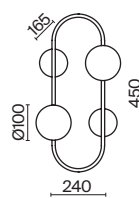

(2) **FR5233WL-02BS**

ЛАТУНЬ
⚡ 2 × G9 25Вт