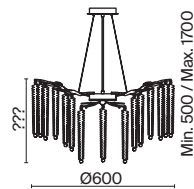

АРТИКУЛ

(5) **FR1010PL-10G**

(6) **FR1010PL-10G1**

(7) **FR1010PL-08G**

(8) **FR1010PL-06G**