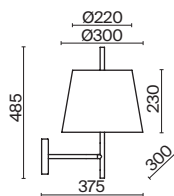

АРТИКУЛ

(1) **FR5119PL-01BS**

(2) **FR5118WL-01BS**

(3) **FR5118TL-01BS**

(4) **FR5118FL-01BS**