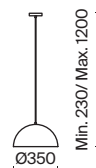

АРТИКУЛ

(5) **FR5218PL-01N**

(6) **FR5218TL-02N**