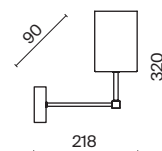

АРТИКУЛ

(1) **FR5184PL-08BS**

(2) **FR5184PL-06BS**

(3) **FR5184WL-01BS**