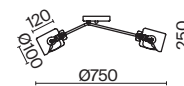

(1) **FR5095CL-08G**

(2) **FR5095CL-06G**

МАТОВОЕ ЗОЛОТО

МАТОВОЕ ЗОЛОТО

8 × E14 40Вт

6 × E14 40Вт

2427, 7065

2427, 7065

7134, 7045

7134, 7045