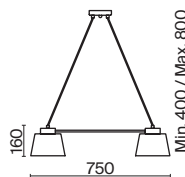

АРТИКУЛ

(1) **FR5004PL-05CH**

(2) **FR5004PL-04CH**

(3) **FR5004PL-03CH**