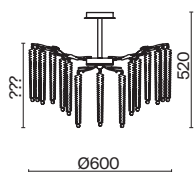

АРТИКУЛ

(1) **FR1010CL-08G**

(2) **FR1010CL-06G**

(3) **FR1010PL-01G**

(4) **FR1010TL-03G**