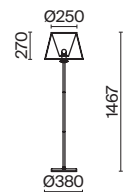

АРТИКУЛ

(5) FR1006WL-02G

(6) FR1006WL-01G

(7) FR1006FL-01G