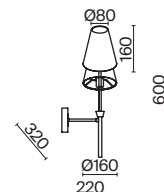

(3) **FR5370WL-02B**

ЧЕРНЫЙ
⚡ 2 × E14 MAX 40Вт