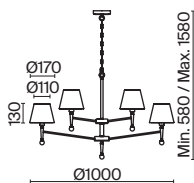

АРТИКУЛ

(15) **FR2190PL-12N**

(16) **FR2190PL-07N**

(17) **FR2190PL-05N**

(18) **FR2190PL-05N1**