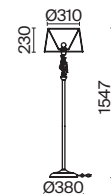

Monique

(4)

(5)

ЦВЕТ

АРТИКУЛ

(4) **FR2001PL-03G**

(5) **FR2001TL-01G**

(6) **FR2001FL-01G**

МАТОВОЕ ЗОЛОТО

💡 3 × E14 40Вт

✓ 2427, 7065
7134, 7045

МАТОВОЕ ЗОЛОТО

💡 1 × E14 40Вт

✓ 2427, 7065
7134, 7045

МАТОВОЕ ЗОЛОТО

💡 1 × E27 40Вт

✓ 2429, 7053
7155, 7076