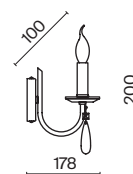

АРТИКУЛ

(11) **FR1006WL-02N**

(12) **FR1006WL-01N**

НИКЕЛЬ
⚡ 2 × E14 40Вт
▼ 7018, 7026
7025, 7133

НИКЕЛЬ
⚡ 1 × E14 40Вт
▼ 7018, 7026
7025, 7133