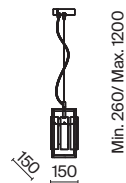

АРТИКУЛ

(1) **FR5166PL-06N**

(2) **FR5166PL-01N**

(3) **FR5166WL-01N**