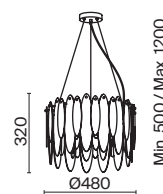

(2) **FR5217PL-05FG**

ФРАНЦУЗСКОЕ ЗОЛОТО
⚡ 5 × E14 60Вт