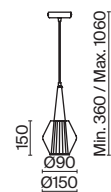

Copita

(1)

(2)

ЦВЕТ

АРТИКУЛ

(1) **FR5133PL-01GR**

(2) **FR5133PL-01W**

ЗОЛОТО

1 × E14 40Вт

2427, 7065
7134, 7045

ЗОЛОТО

1 × E14 40Вт

2427, 7065
7134, 7045