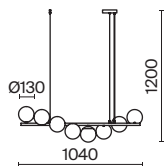

АРТИКУЛ

(3) **FR5199PL-08BS1**

(4) **FR5199PL-08BS**

(5) **FR5199PL-05BS1**

(6) **FR5199PL-03BS**