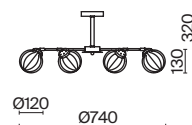

Daisy

(1)

ЦВЕТ

АРТИКУЛ

(1) **FR5041PL-06BS**

ЛАТУНЬ
⚡ 6 × E14 40Вт