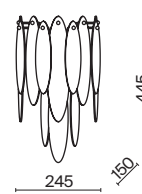

(3) **FR5217WL-02FG**

ФРАНЦУЗСКОЕ ЗОЛОТО
⚡ 2 × E14 60Вт