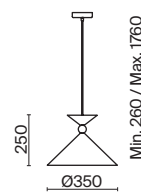

ЦВЕТ

АРТИКУЛ

(1) **FR5392PL-01GR1**

(2) **FR5392PL-01GR**

(3) **FR5392PL-01W1**

(4) **FR5392PL-01W**