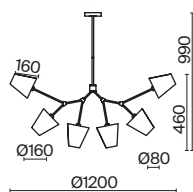

(1) **FR5370CL-06B**

ЧЕРНЫЙ
⚡ 6 × E14 MAX 40Вт