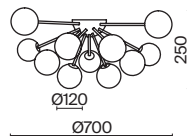

# Alexis

(1)

(2)

ЦВЕТ

АРТИКУЛ

(1) **FR5120CL-12G**

МАТОВОЕ ЗОЛОТО  
 ⚡ 12 × G9 40Вт  
 ▼ 7039, 7038  
 7037, 7124

(2) **FR5120CL-09G**