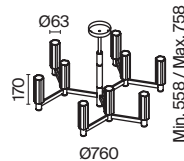

АРТИКУЛ

(7) **FR5167PL-12B**

(8) **FR5167PL-09B**

(9) **FR5167PL-06B**