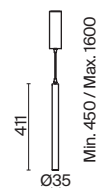

ЦВЕТ

АРТИКУЛ

(1) **FR5168PL-L3B**

(2) **FR5168PL-L3CH**

(3) **FR5168PL-L3G**

(4) **FR5168PL-L3W**