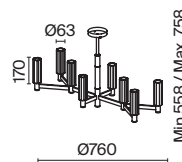

# Ambra

(4)

(5)

(6)

ЦВЕТ

АРТИКУЛ

(4) **FR5167PL-08BS**(5) **FR5167WL-02BS**(6) **FR5167WL-01BS**

ЛАТУНЬ  
 ⚡ 8 × E14 40Вт  
 ▼ 2427, 7065  
 7134, 7045