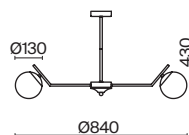

Moonrock

(1)

(2)

ЦВЕТ

BS

АРТИКУЛ

(1) **FR5173PL-08BS**

(2) **FR5173PL-06BS**

ЛАТУНЬ

💡 8 × E27 60Вт

ЛАТУНЬ

💡 6 × E27 60Вт