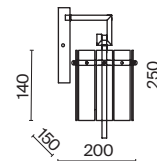

АРТИКУЛ

(4) **FR5166PL-06BS**

(5) **FR5166PL-01BS**

(6) **FR5166WL-01BS**