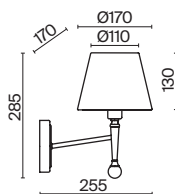

АРТИКУЛ

(5) FR5190WL-01BS

(6) FR5190TL-01BS

(7) FR5190FL-01BS