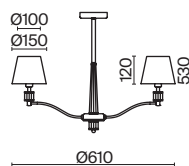

АРТИКУЛ

(1) **FR5020PL-05CH**

(2) **FR5020WL-01CH**

(3) **FR5020TL-01CH**