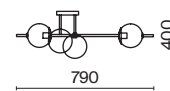

Damask

(1)

(2)

(3)

ЦВЕТ

АРТИКУЛ

(1) **FR5205PL-08BS**

(2) **FR5205PL-06BS**

(3) **FR5205WL-01BS**

ЛАТУНЬ
⚡ 8 × E27 60Вт
▼ 7029, 7024
7139, 7053

ЛАТУНЬ
⚡ 6 × E27 60Вт
▼ 7029, 7024
7139, 7053

ЛАТУНЬ
⚡ 1 × E27 60Вт
▼ 7029, 7024
7139, 7053