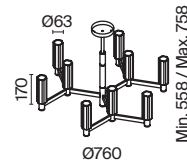

АРТИКУЛ

(1) FR5167PL-12BS

(2) FR5167PL-09BS

(3) FR5167PL-06BS