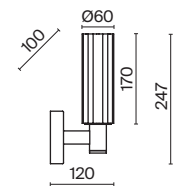

АРТИКУЛ

(10) **FR5167PL-08B**

ЛАТУНЬ
⚡ 8 × E14 40Вт
⚡ 2427, 7065
7134, 7045

(11) **FR5167WL-02B**

ЛАТУНЬ
⚡ 2 × E14 40Вт
⚡ 2427, 7065
7134, 7045

(12) **FR5167WL-01B**

ЛАТУНЬ
⚡ 1 × E14 40Вт
⚡ 2427, 7065
7134, 7045