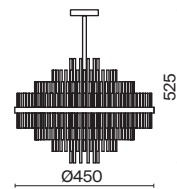

ЦВЕТ

АРТИКУЛ