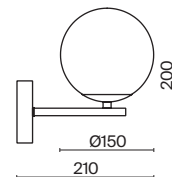

АРТИКУЛ

(1) **FR5230PL-08BS**

(2) **FR5230PL-06BS**

(3) **FR5230WL-01BS**