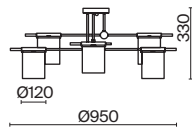

АРТИКУЛ

(1) **FR5377CL-08B**

(2) **FR5377CL-06B**

(3) **FR5377CL-04B**

(4) **FR5377WL-01B**