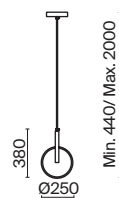

Nova

(1)

(2)

ЦВЕТ

АРТИКУЛ

(1) **FR6002PL-L15BS**

(2) **FR6002PL-L15CH**

ЛАТУНЬ

ХРОМ

15Вт 1150 лм

15Вт 1150 лм

t° 4000K
>80Ra 120°

t° 4000K
>80Ra 120°