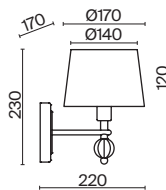

(4)

АРТИКУЛ

(1) **FR5679PL-05N**

(2) **FR5679PL-03N**

(3) **FR5679WL-01N**

(4) **FR5679TL-01N**