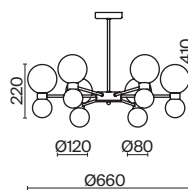

ЦВЕТ

АРТИКУЛ