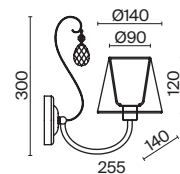

Vanda

ЦВЕТ

АРТИКУЛ

(1) **FR2030CL-07G**

(2) **FR2030CL-05G**

(3) **FR2030WL-02G**

МАТОВОЕ ЗОЛОТО

💡 7 × E14 40Вт

✓ 2427, 7065
7134, 7045

МАТОВОЕ ЗОЛОТО

💡 5 × E14 40Вт

✓ 2427, 7065
7134, 7045

МАТОВОЕ ЗОЛОТО

💡 1 × E14 40Вт

✓ 2427, 7065
7134, 7045