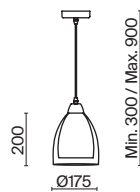

ЦВЕТ

АРТИКУЛ

(4) **FR5375PL-01CH**

(5) **FR5375PL-01CH1**

(6) **FR5375PL-01CH2**