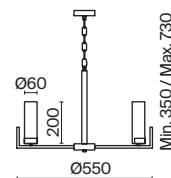

АРТИКУЛ

(4) **FR5214PL-08CH**

(5) **FR5214PL-05CH**

(6) **FR5214WL-01CH**