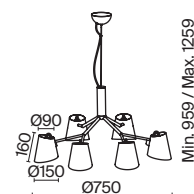

АРТИКУЛ

(1) **FR5127PL-06B**