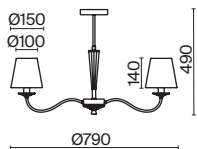

АРТИКУЛ

(1) **FR2027PL-07N**

(2) **FR2027PL-05N**

(3) **FR2027WL-01N**

(4) **FR2027TL-01N**