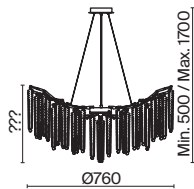

АРТИКУЛ

(5) **FR1010PL-10G**

(6) **FR1010PL-10G1**

(7) **FR1010PL-08G**

(8) **FR1010PL-06G**