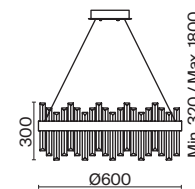

(2) **FR10008PL-L46G**

ЗОЛОТО  
 46Вт 2300лм  
 3000К  
 >80Ra 180°

(3) **FR10007PL-L46G**

ЗОЛОТО  
 46Вт 2300лм  
 3000К  
 >80Ra 180°

Металлическая арматура. Цвет – золото.  
Декор в виде прозрачных стеклянных трубок. Трендовый эффект парения.  
LED-источники света энергоэффективны и долговечны в эксплуатации.