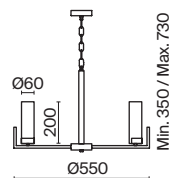

# Adeline

(1)

(2)

(3)

ЦВЕТ

АРТИКУЛ

(1) **FR5214PL-08BS**(2) **FR5214PL-05BS**(3) **FR5214WL-01BS**

ЛАТУНЬ  
 ⚡ 8 × E14 60Вт  
 ▼ 2427, 7065  
 7134, 7045