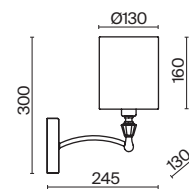

АРТИКУЛ

(12) FR1007WL-01N

(13) FR1007FL-01N