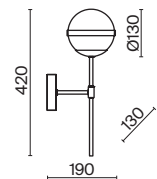

АРТИКУЛ

(1) **FR5204PL-08BS**

(2) **FR5204PL-06BS**

(3) **FR5204WL-01BS**