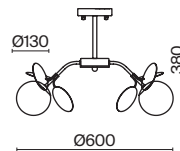

Satellite

(1)

(2)

ЦВЕТ

АРТИКУЛ

(1) **FR5165PL-06S**

СЕРЕБРО
⚡ 6 × E27 60Вт
▼ 7029, 7024
7139, 7053

(2) **FR5165PL-10S**

СЕРЕБРО
⚡ 10 × E27 60Вт
▼ 7029, 7024
7139, 7053