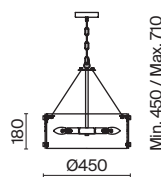

Fresco

(1)

(2)

ЦВЕТ

АРТИКУЛ

(1) **FR5190PL-06BS**

(2) **FR5190WL-01BS2**

ЛАТУНЬ

ЛАТУНЬ

6 × E14 60Вт

1 × E14 60Вт

2427, 7065

2427, 7065

7134, 7045

7134, 7045