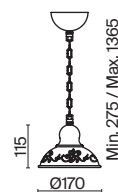

Benoit

(4)

(5)

ЦВЕТ

АРТИКУЛ

(4) **FR2566-PL-01-WG**

(5) **FR2566-WL-01-WG**

КРЕМ. С ЗОЛОТОМ

КРЕМ. С ЗОЛОТОМ

1 × E27 60Вт

1 × E27 60Вт

2429, 7155
7053, 7102

2429, 7155
7053, 7102