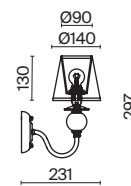

АРТИКУЛ

(1) **FR2685PL-07BZ**

(2) **FR2685PL-05BZ**

(3) **FR2685WL-01BZ**