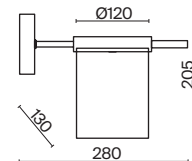

АРТИКУЛ

(1) **FR5377CL-08B**

(2) **FR5377CL-06B**

(3) **FR5377CL-04B**

(4) **FR5377WL-01B**