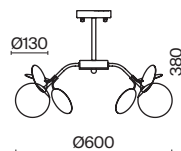

Satellite

(3)

(4)

ЦВЕТ

W

АРТИКУЛ

(3) **FR5165PL-06W**

БЕЛЫЙ
⚡ 6 × E27 60Вт
▼ 7029, 7024
7139, 7053

(4) **FR5165PL-10W**

БЕЛЫЙ
⚡ 10 × E27 60Вт
▼ 7029, 7024
7139, 7053