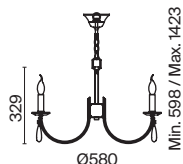

АРТИКУЛ

(1) **FR1006PL-12G**

(2) **FR1006PL-08G**

(3) **FR1006PL-06G**

(4) **FR1006TL-01G**