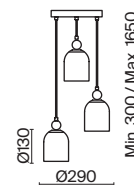

Pitch

(1)

(2)

(3)

(4)

ЦВЕТ

АРТИКУЛ

(1) **FR5364PL-03BS**

(2) **FR5364PL-01BS**

(3) **FR5365PL-01CH**

(4) **FR5365PL-03CH**

ЛАТУНЬ

💡 3 × G9 MAX 40Вт

ЛАТУНЬ

💡 1 × G9 MAX 40Вт

ХРОМ

💡 1 × E14 MAX 40Вт

ХРОМ

💡 3 × E14 MAX 40Вт