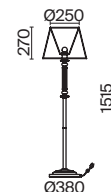

АРТИКУЛ

(1) **FR2539CL-06G**

(2) **FR2539WL-01G**

(3) **FR2539TL-01G**

(4) **FR2539FL-01G**