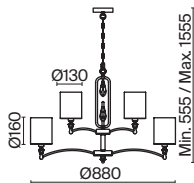

Riverside

(1)

(2)

(3)

(4)

ЦВЕТ

BS

АРТИКУЛ

(1) **FR1007PL-12BS**

(2) **FR1007PL-08BS**

(3) **FR1007PL-07BS**

(4) **FR1007PL-05BS**

ЛАТУНЬ

💡 12 × E14 40Вт

✓ 2427, 7065

7134, 7045

ЛАТУНЬ

💡 8 × E14 40Вт

✓ 2427, 7065

7134, 7045

ЛАТУНЬ

💡 7 × E14 40Вт

✓ 2427, 7065

7134, 7045

ЛАТУНЬ

💡 5 × E14 40Вт

✓ 2427, 7065

7134, 7045