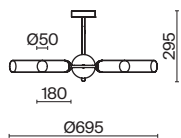

АРТИКУЛ

(1) **FR5379CL-06G**

(2) **FR5379PL-11G**

(3) **FR5379PL-10G**

(4) **FR5379PL-08G**