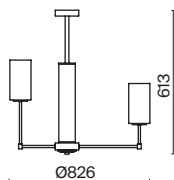

АРТИКУЛ

(1) **FR5184PL-08BS**

(2) **FR5184PL-06BS**

(3) **FR5184WL-01BS**