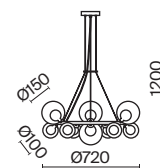

(1) **FR5139PL-14MG**

МАТОВОЕ ЗОЛОТО
⚡ 14 × G9 40Вт
▼ 7039, 7038
7037, 7124

(2) **FR5139PL-10MG**

МАТОВОЕ ЗОЛОТО
⚡ 10 × G9 40Вт
▼ 7039, 7038
7037, 7124