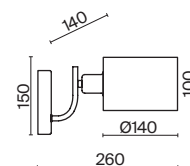

АРТИКУЛ

(1) **FR5012PL-08CH**

(2) **FR5012PL-05CH**

(3) **FR5012WL-01CH**