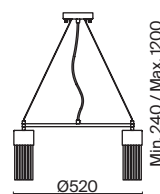

Esala

(1)

(2)

ЦВЕТ

АРТИКУЛ

(1) **FR5050PL-05BS**

(2) **FR5050WL-01BS**

ЛАТУНЬ

ЛАТУНЬ

💡 5 × E14 60Вт

💡 1 × E14 60Вт

⚡ 2427, 7065

⚡ 2427, 7065

7134, 7045

7134, 7045