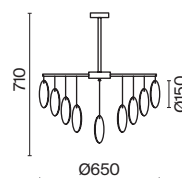

АРТИКУЛ

(1) **FR5104PL-08BS**

(2) **FR5104PL-06BS**

(3) **FR5104WL-02BS**