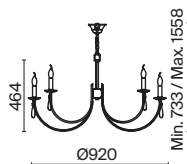

АРТИКУЛ

(1) **FR1006PL-12G**

(2) **FR1006PL-08G**

(3) **FR1006PL-06G**

(4) **FR1006TL-01G**