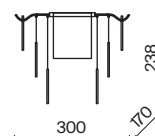

АРТИКУЛ

(1) **FR5104PL-08BS**

(2) **FR5104PL-06BS**

(3) **FR5104WL-02BS**