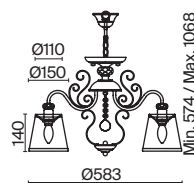

Driana

ЦВЕТ

АРТИКУЛ

(1) **FR2405-PL-08-BZ**

(2) **FR2405-PL-05-BZ**

(3) **FR2405-TL-01-BS**

БРОНЗА АНТИК

💡 8 × E14 40Вт

✓ 2427, 7065
7134, 7045

БРОНЗА АНТИК

💡 5 × E14 40Вт

✓ 2427, 7065
7134, 7045

БРОНЗА АНТИК

💡 1 × E14 40Вт

✓ 2427, 7065
7134, 7045