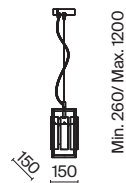

АРТИКУЛ

(4) **FR5166PL-06BS**

(5) **FR5166PL-01BS**

(6) **FR5166WL-01BS**