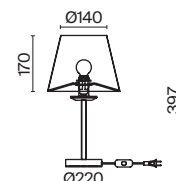

АРТИКУЛ

(1) **FR1006PL-12G**

(2) **FR1006PL-08G**

(3) **FR1006PL-06G**

(4) **FR1006TL-01G**