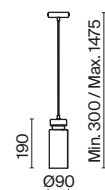

Come

(1)

(2)

ЦВЕТ

АРТИКУЛ

(1) **FR8011PL-01N**

(2) **FR8011PL-01GB**

НИКЕЛЬ

ЧЕРНЫЙ С ЗОЛОТОМ

1 × E14 40Вт

1 × E14 40Вт

2427, 7065
7134, 7045

2427, 7065
7134, 7045