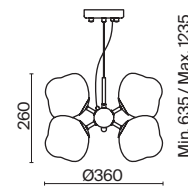

Ejection

ЦВЕТ

АРТИКУЛ

(1) **FR5378PL-07SM**

(2) **FR5378PL-08SM**

(3) **FR5378PL-06SM**

ДЫМЧАТЫЙ
⚡ 7 × G9 40Вт

ДЫМЧАТЫЙ
⚡ 8 × G9 40Вт

ДЫМЧАТЫЙ
⚡ 6 × G9 40Вт