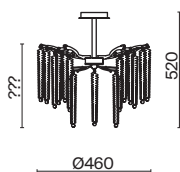

АРТИКУЛ

(1) **FR1010CL-08G**

(2) **FR1010CL-06G**

(3) **FR1010PL-01G**

(4) **FR1010TL-03G**