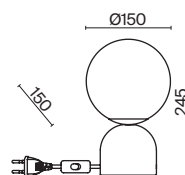

Fossil

ЦВЕТ

АРТИКУЛ

(1) **FR5288TL-01B1**

(2) **FR5288TL-01W**

ЧЕРНЫЙ
1 x E14 60Вт

БЕЛЫЙ
1 x E14 60Вт