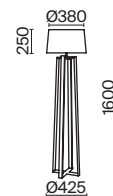

(1) **FR5134-FL-01-BG**

БЕЖЕВЫЙ

1 × E27 40Вт

2429, 7053
7155, 7076