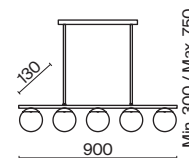

Zing

(1)

(2)

ЦВЕТ

АРТИКУЛ

(1) **FR5199PL-05B**

(2) **FR5199PL-05BS**

ЧЕРНЫЙ

ЛАТУНЬ

5 × E27 60Вт

5 × E27 60Вт

7029, 7024

7029, 7024

7139, 7053

7139, 7053