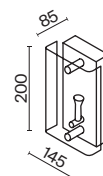

Fresco

(1)

(2)

ЦВЕТ

АРТИКУЛ

(1) **FR5190PL-06BS**

(2) **FR5190WL-01BS2**

ЛАТУНЬ

ЛАТУНЬ

6 × E14 60Вт

1 × E14 60Вт

2427, 7065

2427, 7065

7134, 7045

7134, 7045