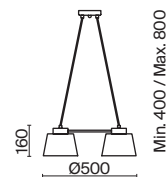

АРТИКУЛ

(1) **FR5004PL-05CH**

(2) **FR5004PL-04CH**

(3) **FR5004PL-03CH**