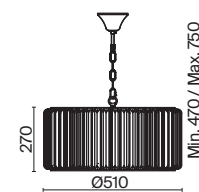

# Esme

(1)

(2)

ЦВЕТ

АРТИКУЛ

(1) **FR1005PL-05SC**

МАТ. СЕРЕБРО ШАМПАНЬ  
 5 × E14 60Вт  
 2427, 7065  
 7134, 7045

(2) **FR1005PL-05G**