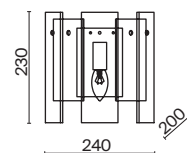

# Ottimo

(2)

(3)

ЦВЕТ

АРТИКУЛ

(2) **FR5198PL-06BS**

ЛАТУНЬ  
 ⚡ 6 × E14 60Вт  
 ▼ 2427, 7065  
 7134, 7045

(3) **FR5198WL-01BS**