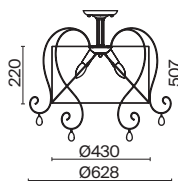

АРТИКУЛ

(1) **FR2020-CL-07-CH**

(2) **FR2020-CL-05-CH**

(3) **FR2020-CL-03-CH**

(4) **FR2020-WL-01-CH**