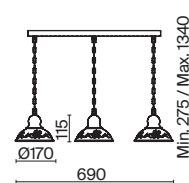

АРТИКУЛ

(1) **FR2566-PL-05-WG**

(2) **FR2566-PL-03-WG**

(3) **FR2566-PL-33-WG**