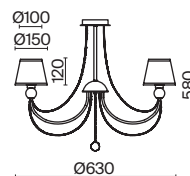

(2)

ЦВЕТ

АРТИКУЛ

(1) **FR5661-PL-05-CH**

XPOM
⚡ 5 × E14 40Вт
▼ 2427, 7065
7134, 7045