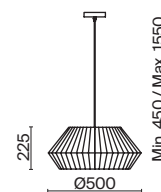

# Lounge Garden

(1)

(2)

ЦВЕТ

АРТИКУЛ

(1) **FR5247PL-01BG1**

(2) **FR5248PL-01BG**

ЧЕРНЫЙ  
 1 x E27 40Вт