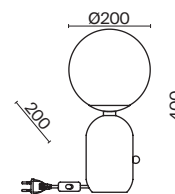

# Cherie

(1)

(2)

ЦВЕТ

АРТИКУЛ

(1) **FR5288TL-01B**

ЧЕРНЫЙ  
 ⚡ 1 × E14 60Вт

(2) **FR5287TL-01BS**