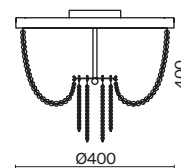

Ornament

(1)

(2)

ЦВЕТ

АРТИКУЛ

(1) **FR1008CL-06BS**

(2) **FR1008CL-04BS**

ЛАТУНЬ
⚡ 6 × E14 60Вт
▼ 2427, 7065
7134, 7045

ЛАТУНЬ
⚡ 4 × E14 60Вт
▼ 2427, 7065
7134, 7045