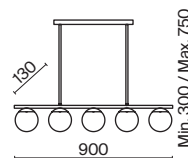

Zing

(1)

(2)

ЦВЕТ

АРТИКУЛ

(1) **FR5199PL-05B**

(2) **FR5199PL-05BS**

ЧЕРНЫЙ

ЛАТУНЬ

5 × E27 60Вт

5 × E27 60Вт

7029, 7024

7029, 7024

7139, 7053

7139, 7053