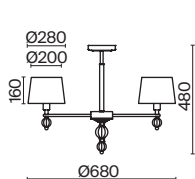

АРТИКУЛ

(1) **FR5679PL-05N**

(2) **FR5679PL-03N**

(3) **FR5679WL-01N**

(4) **FR5679TL-01N**