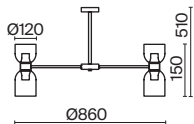

АРТИКУЛ

(5) **FR5203PL-16CH1**

(6) **FR5203PL-10CH1**

(7) **FR5203PL-01CH1**

(8) **FR5203WL-02CH1**