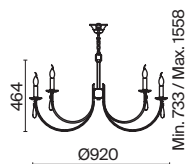

# Forte

(8)

(9)

(10)

ЦВЕТ

(8) FR1006PL-12N

НИКЕЛЬ  
 ⚡ 12 × E14 40Вт  
 ✓ 7018, 7026  
 7025, 7133

(9) FR1006PL-08N