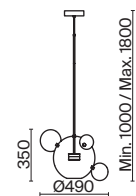

# Amoris

(1)

(2)

ЦВЕТ

АРТИКУЛ

(1) **FR5128PL-L10BS**

ЛАТУНЬ  
 ⚡ 10Вт 850лм  
 t° 3000-7000K  
 >70Ra 120°

(2) **FR5128PL-L10N**