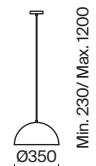

Eleon

(3)

(4)

ЦВЕТ

B

АРТИКУЛ

(3) **FR5218PL-01B1**

(4) **FR5218TL-02B1**

ЧЕРНЫЙ

ЧЕРНЫЙ

1 × E27 60Вт

1 × E14 60Вт

2429, 7155

2427, 7065

7053, 7102

7134, 7045