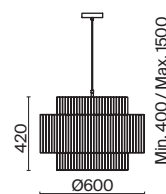

ЦВЕТ

АРТИКУЛ