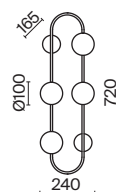

# Inversion

(4)

(5)

ЦВЕТ

АРТИКУЛ

(4) **FR5233WL-04BS**

(5) **FR5233WL-04BS1**

ЛАТУНЬ  
 ⚡ 4 × G9 25Вт