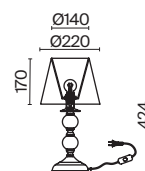

(5)

ЦВЕТ

АРТИКУЛ