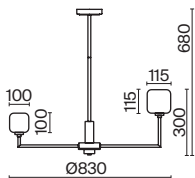

Tender

ЦВЕТ

АРТИКУЛ

(1) **FR5373CL-06BS**

(2) **FR5373CL-08BS**

(3) **FR5374PL-06BS**

(4) **FR5373WL-01BS**

ЛАТУНЬ

💡 6 × G9 MAX 40Вт

ЛАТУНЬ

💡 8 × G9 MAX 40Вт

ЛАТУНЬ

💡 6 × G9 MAX 40Вт

ЛАТУНЬ

💡 1 × G9 MAX 40Вт