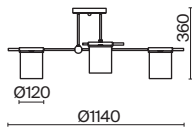

АРТИКУЛ

(1) **FR5377CL-08B**

(2) **FR5377CL-06B**

(3) **FR5377CL-04B**

(4) **FR5377WL-01B**