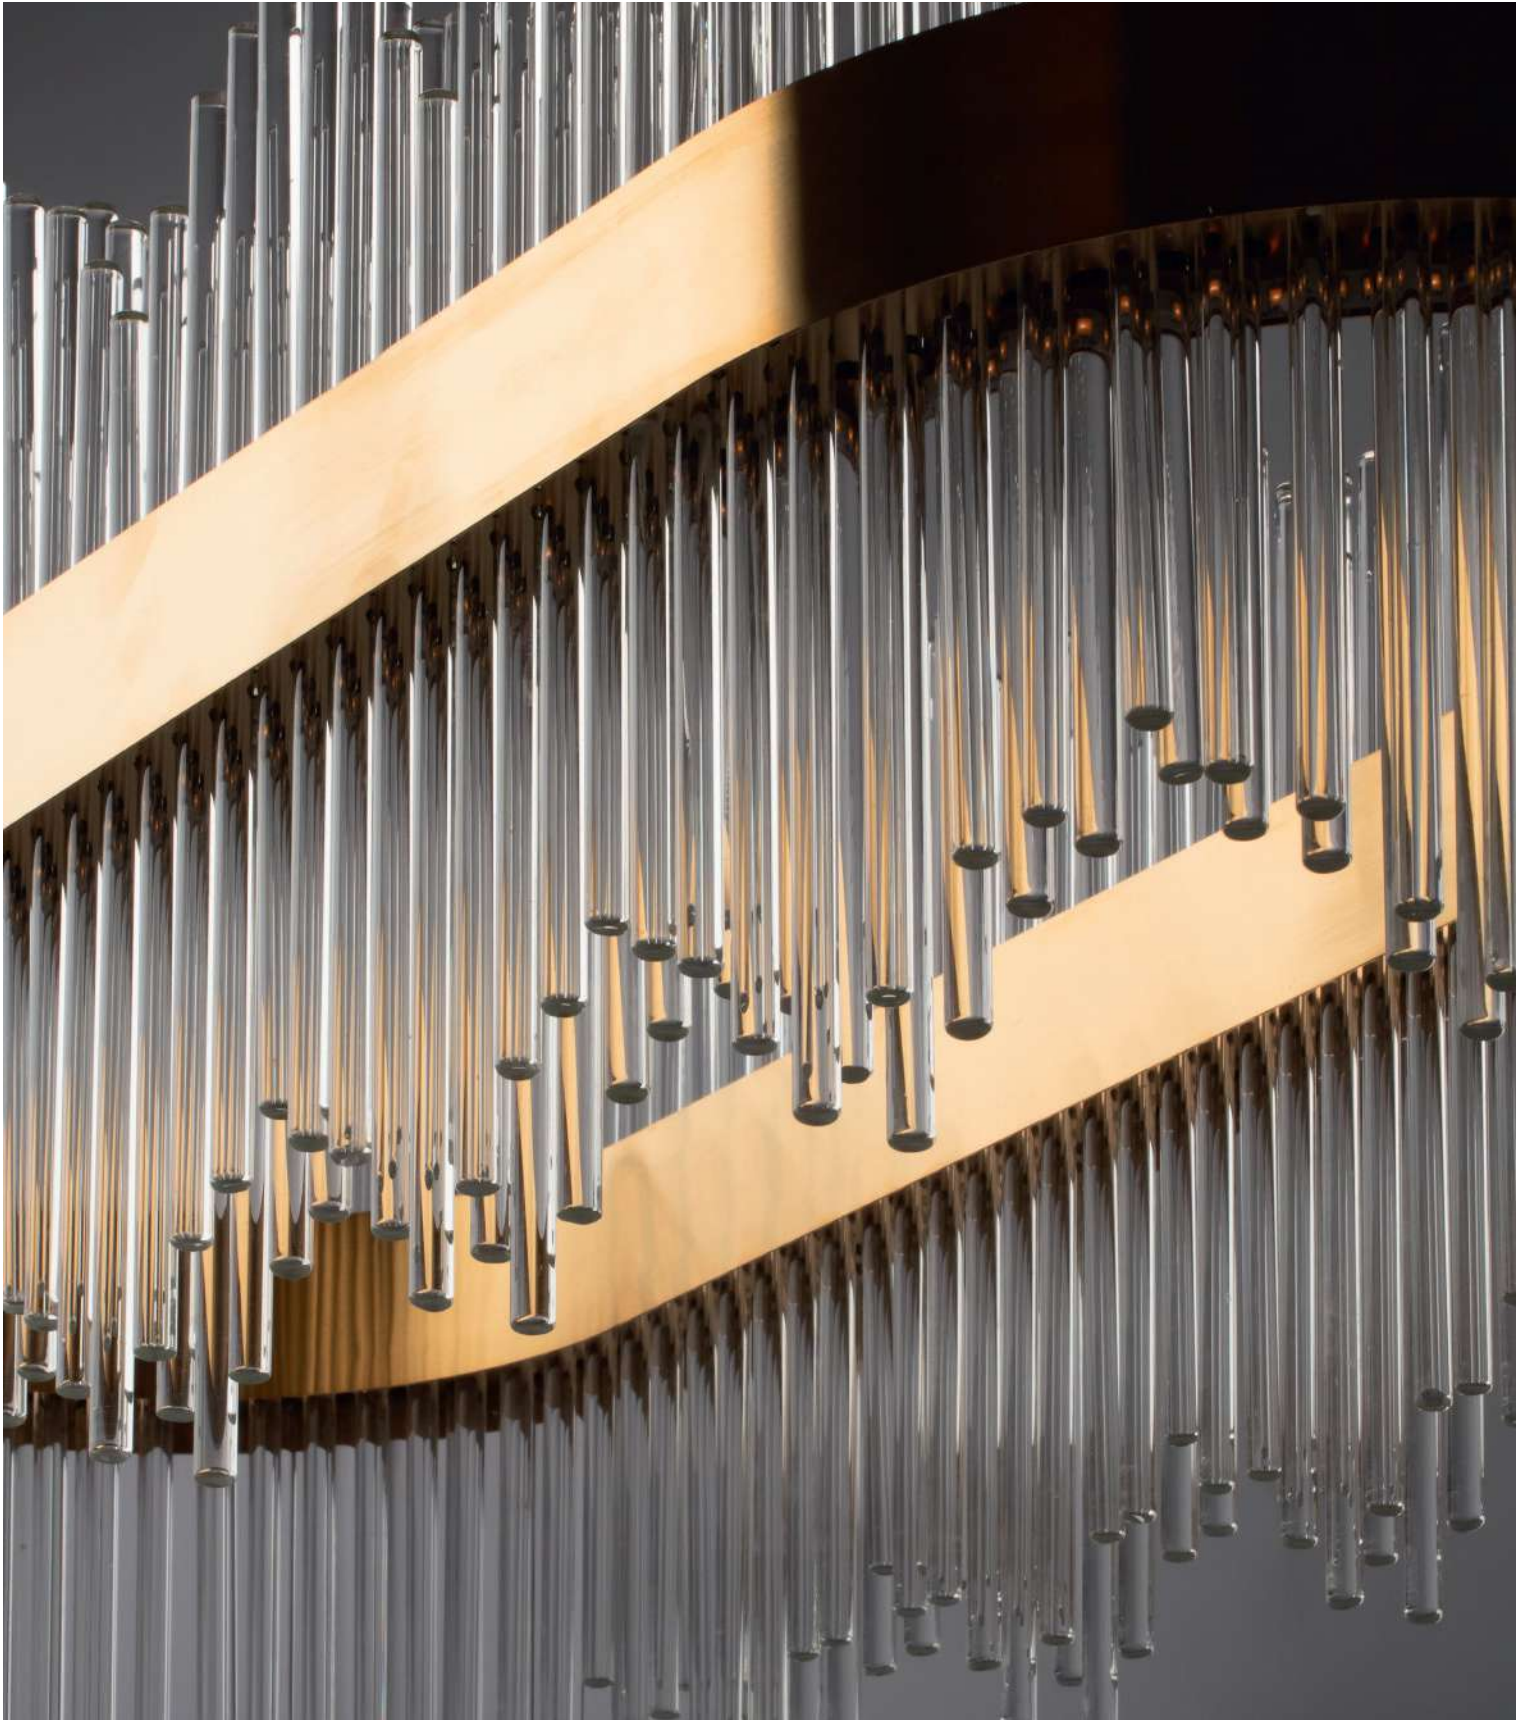

(2) **FR10008PL-L46G**

ЗОЛОТО  
 46Вт 2300лм  
 3000К  
 >80Ra 180°

(3) **FR10007PL-L46G**

ЗОЛОТО  
 46Вт 2300лм  
 3000К  
 >80Ra 180°

Металлическая арматура. Цвет – золото.  
Декор в виде прозрачных стеклянных трубок. Трендовый эффект парения.  
LED-источники света энергоэффективны и долговечны в эксплуатации.