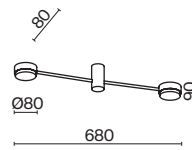

АРТИКУЛ

(17) **FR5363CL-05W**

(18) **FR5363CL-03W**

(19) **FR5363CL-02W1**

(20) **FR5363CL-02W**

БЕЛЫЙ

💡 5 × GX53 8Вт

БЕЛЫЙ

💡 3 × GX53 8Вт

БЕЛЫЙ

💡 2 × GX53 8Вт

БЕЛЫЙ

💡 2 × GX53 8Вт