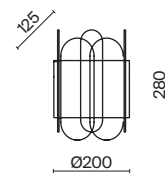

АРТИКУЛ

(1) **FR5141PL-08BS**

(2) **FR5141WL-02BS**