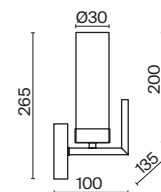

АРТИКУЛ

(1) **FR5214PL-08BS**

(2) **FR5214PL-05BS**

(3) **FR5214WL-01BS**