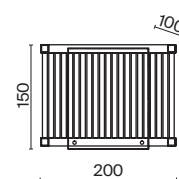

АРТИКУЛ

(1) **FR5053PL-08BS**

(2) **FR5053PL-06BS**

(3) **FR5053WL-02BS**