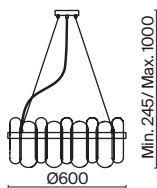

АРТИКУЛ

(3) **FR5141PL-10BS**

(4) **FR5141PL-10BS1**

(5) **FR5141PL-08BS1**

(6) **FR5141PL-08BS2**