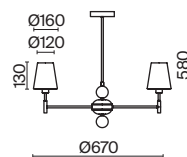

(2)

ЦВЕТ

АРТИКУЛ