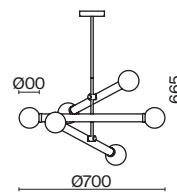

(2) **FR5381PL-06G**

ЗОЛОТО
⚡ 6 × G9 40Вт