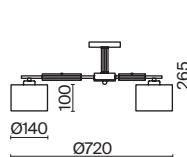

# Pipe

(1)

(2)

ЦВЕТ

АРТИКУЛ

(1) **FR5386CL-06G**

(2) **FR5386WL-01G**

ЗОЛОТО  
 ⚡ 6 × E27 60Вт