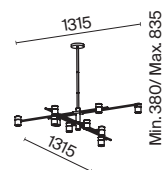

Enzo

(1)

(2)

ЦВЕТ

B

АРТИКУЛ

(1) **FR5201PL-10B**

ЧЕРНЫЙ
10 × GU10 35Вт
2425, 7056
7061, 7073

(2) **FR5201PL-06B**

ЧЕРНЫЙ
6 × GU10 35Вт
2425, 7056
7061, 7073