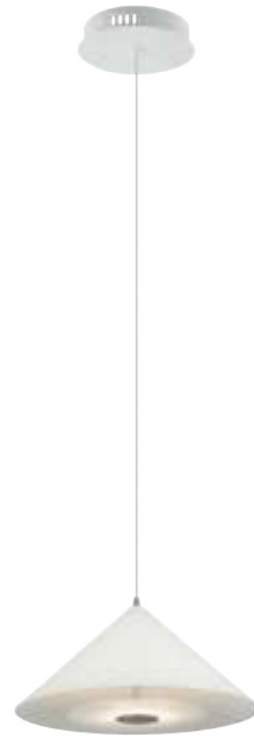

(2)

ЦВЕТ

АРТИКУЛ

(1) *FR5397PL-L3B

(2) *FR5397PL-L3W

ЧЕРНЫЙ

3Вт - лм

t° 3000К
>80Ra 180°

БЕЛЫЙ

3Вт - лм

t° 3000К
>80Ra 180°

* Полные характеристики
смотрите на сайте