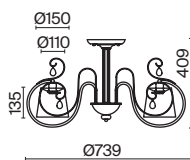

АРТИКУЛ

(1) **FR2020-CL-07-CH**

(2) **FR2020-CL-05-CH**

(3) **FR2020-CL-03-CH**

(4) **FR2020-WL-01-CH**