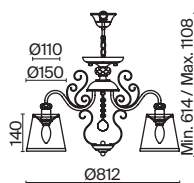

Driana

ЦВЕТ

АРТИКУЛ

(1) **FR2405-PL-08-BZ**

(2) **FR2405-PL-05-BZ**

(3) **FR2405-TL-01-BS**

БРОНЗА АНТИК

💡 8 × E14 40Вт

✓ 2427, 7065
7134, 7045

БРОНЗА АНТИК

💡 5 × E14 40Вт

✓ 2427, 7065
7134, 7045

БРОНЗА АНТИК

💡 1 × E14 40Вт

✓ 2427, 7065
7134, 7045