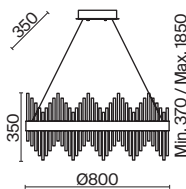

# Chalice

(1)

(2)

(3)

ЦВЕТ

АРТИКУЛ

(1) **FR10008PL-L52G**

ЗОЛОТО  
 52Вт 2600лм  
 3000К  
 >80Ra 180°