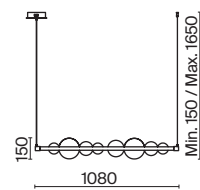

АРТИКУЛ

(1) *FR5396PL-L11BS

(2) *FR5396PL-L13BS