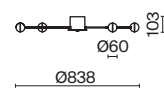

Celebrity

(5)

(6)

(7)

(8)

ЦВЕТ

АРТИКУЛ

(5) **FR5242CL-24BS**

(6) **FR5242CL-16BS**

(7) **FR5242CL-24BS1**

(8) **FR5242CL-16BS1**

ЛАТУНЬ
💡 24 × G4 3Вт

ЛАТУНЬ
💡 16 × G4 3Вт

ЛАТУНЬ
💡 24 × G4 3Вт

ЛАТУНЬ
💡 16 × G4 3Вт