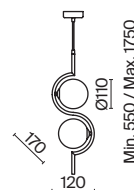

Harmonie

(1)

(2)

ЦВЕТ

АРТИКУЛ

(1) **FR5124PL-02BS**

(2) **FR5124WL-02BS**

ЛАТУНЬ

ЛАТУНЬ

2 × G9 25Вт

2 × G9 25Вт

7029, 7024
7139, 7053

7029, 7024
7139, 7053