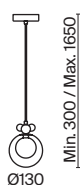

Pitch

(1)

(2)

(3)

(4)

ЦВЕТ

АРТИКУЛ

(1) **FR5364PL-03BS**

(2) **FR5364PL-01BS**

(3) **FR5365PL-01CH**

(4) **FR5365PL-03CH**

ЛАТУНЬ

💡 3 × G9 MAX 40Вт

ЛАТУНЬ

💡 1 × G9 MAX 40Вт

ХРОМ

💡 1 × E14 MAX 40Вт

ХРОМ

💡 3 × E14 MAX 40Вт