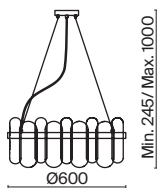

АРТИКУЛ

(3) **FR5141PL-10BS**

(4) **FR5141PL-10BS1**

(5) **FR5141PL-08BS1**

(6) **FR5141PL-08BS2**