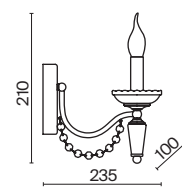

АРТИКУЛ

(1) **FR2009PL-12G**

(2) **FR2009PL-07G**

(3) **FR2009PL-05G**

(4) **FR2009WL-01G**