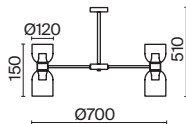

АРТИКУЛ

(5) **FR5203PL-16CH1**

(6) **FR5203PL-10CH1**

(7) **FR5203PL-01CH1**

(8) **FR5203WL-02CH1**