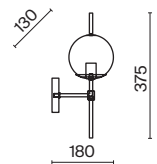

АРТИКУЛ

(1) **FR5205PL-08BS**

(2) **FR5205PL-06BS**

(3) **FR5205WL-01BS**