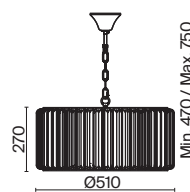

# Esme

(1)

(2)

ЦВЕТ

АРТИКУЛ

(1) **FR1005PL-05SC**

МАТ. СЕРЕБРО ШАМПАНЬ  
 5 × E14 60Вт  
 2427, 7065  
 7134, 7045

(2) **FR1005PL-05G**