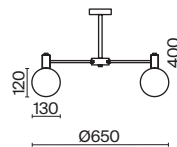

Globo

(1)

(2)

ЦВЕТ

BS

АРТИКУЛ

(1) **FR5175PL-06BS**

(2) **FR5175WL-01BS**

ЛАТУНЬ

ЛАТУНЬ

💡 6 × E27 60Вт

💡 1 × E27 60Вт

⚡ 7029, 7024

⚡ 7029, 7024

7139, 7053

7139, 7053