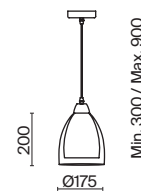

ЦВЕТ

АРТИКУЛ

(4) **FR5375PL-01CH**

(5) **FR5375PL-01CH1**

(6) **FR5375PL-01CH2**