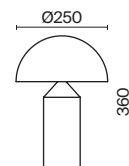

Eleon

(1)

(2)

ЦВЕТ

АРТИКУЛ

(1) **FR5218PL-01BS**

(2) **FR5218TL-01BS**

ЛАТУНЬ

ЛАТУНЬ

1 × E27 60Вт

1 × E14 60Вт

2429, 7155

2427, 7065

7053, 7102

7134, 7045