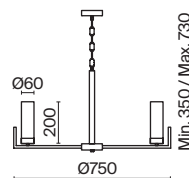

АРТИКУЛ

(4) **FR5214PL-08CH**

(5) **FR5214PL-05CH**

(6) **FR5214WL-01CH**