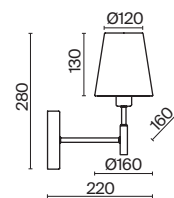

(2)

ЦВЕТ

АРТИКУЛ