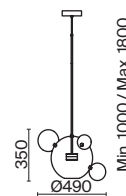

# Amoris

(1)

(2)

ЦВЕТ

АРТИКУЛ

(1) **FR5128PL-L10BS**

ЛАТУНЬ  
 ⚡ 10Вт 850лм  
 t° 3000-7000K  
 >70Ra 120°

(2) **FR5128PL-L10N**