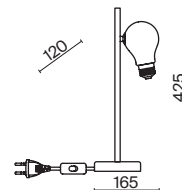

Evidence

(1)

(2)

(3)

(4)

ЦВЕТ

АРТИКУЛ

(1) **FR5372PL-05B**

(2) **FR5372PL-02B**

(3) **FR5372FL-03B**

(4) **FR5372TL-01B**

ЧЕРНЫЙ

💡 5 × G9 MAX 40Вт

ЧЕРНЫЙ

💡 2 × G9 MAX 40Вт

ЧЕРНЫЙ

💡 3 × G9 MAX 40Вт

ЧЕРНЫЙ

💡 1 × G9 MAX 40Вт