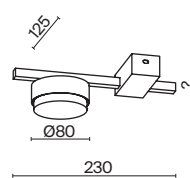

АРТИКУЛ

(1) **FR5363CL-06B**

(2) **FR5363CL-04B**

(3) **FR5363CL-01B**

(4) **FR5363WL-01B**