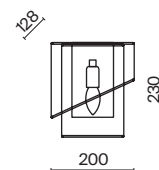

АРТИКУЛ

(1) **FR5171PL-08BS**

(2) **FR5171PL-06BS**

(3) **FR5171WL-01BS**