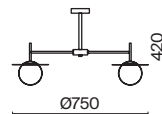

АРТИКУЛ

(1) **FR5202PL-08BS**

(2) **FR5202PL-05BS**

(3) **FR5202WL-01BS**