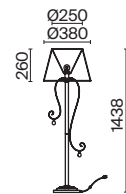

АРТИКУЛ

(7)FR2020-WL-01-BZ

(8)FR2020-TL-01-BZ

(9)FR2020-FL-01-BZ

БРОНЗА
1 × E14 40Вт
2427, 7065
7134, 7045

БРОНЗА
1 × E14 40Вт
2427, 7065
7134, 7045

БРОНЗА
1 × E14 40Вт
2427, 7065
7134, 7045