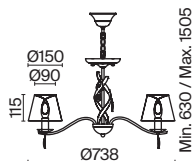

Monique

ЦВЕТ

АРТИКУЛ

(1) **FR2001PL-07G**

(2) **FR2001PL-05G**

(3) **FR2001WL-01G**

МАТОВОЕ ЗОЛОТО

💡 7 × E14 40Вт

▼ 2427, 7065
7134, 7045

МАТОВОЕ ЗОЛОТО

💡 5 × E14 40Вт

▼ 2427, 7065
7134, 7045

МАТОВОЕ ЗОЛОТО

💡 1 × E14 40Вт

▼ 2427, 7065
7134, 7045