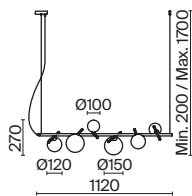

Blossom

(1)

(2)

(4)

ЦВЕТ

АРТИКУЛ

(1) **FR5259PL-06BS**

(2) **FR5259PL-04BS**

(3) **FR5259PL-02BS**

(4) **FR5259WL-01BS**

ЛАТУНЬ

💡 6 × G9 25Вт

ЛАТУНЬ

💡 4 × G9 25Вт

ЛАТУНЬ

💡 2 × G9 25Вт

ЛАТУНЬ

💡 1 × G9 25Вт