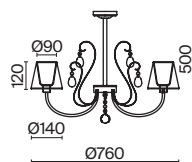

Vanda

ЦВЕТ

АРТИКУЛ

(1) **FR2030CL-07G**

(2) **FR2030CL-05G**

(3) **FR2030WL-02G**

МАТОВОЕ ЗОЛОТО

💡 7 × E14 40Вт

✓ 2427, 7065
7134, 7045

МАТОВОЕ ЗОЛОТО

💡 5 × E14 40Вт

✓ 2427, 7065
7134, 7045

МАТОВОЕ ЗОЛОТО

💡 1 × E14 40Вт

✓ 2427, 7065
7134, 7045