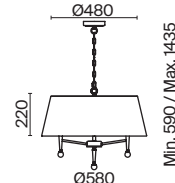

АРТИКУЛ

(1) **FR5190PL-12BS**

(2) **FR5190PL-07BS**

(3) **FR5190PL-05BS**

(4) **FR5190PL-05BS1**