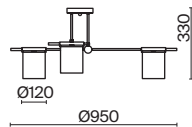

АРТИКУЛ

(1) **FR5377CL-08B**

(2) **FR5377CL-06B**

(3) **FR5377CL-04B**

(4) **FR5377WL-01B**