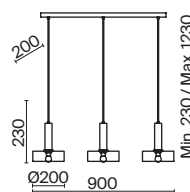

Izza

(1)

(2)

ЦВЕТ

АРТИКУЛ

(1) **FR4008PL-03BBS**

(2) **FR4008PL-01BBS**

ЧЕРНЫЙ И ЛАТУНЬ

ЧЕРНЫЙ И ЛАТУНЬ

3 × E27 40Вт

1 × E27 40Вт

2429, 7155

2429, 7155

7053, 7102

7053, 7102