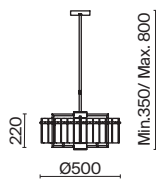

АРТИКУЛ

(4) **FR5166PL-06BS**

(5) **FR5166PL-01BS**

(6) **FR5166WL-01BS**