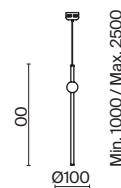

Pina

(1)

ЦВЕТ

АРТИКУЛ

(1) *FR5387PL-L14.5BS1 (2) *FR5387PL-L14.5BS (3) *FR5387PL-L14BS

ЛАТУНЬ
14Вт - лм
t° 3000K
>80Ra 180°

ЛАТУНЬ
14,5Вт - лм
t° 3000K
>80Ra 180°

ЛАТУНЬ
14,5Вт - лм
t° 3000K
>80Ra 180°

* Полные характеристики смотрите на сайте