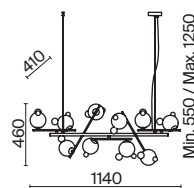

# Flaty

(1)

(2)

ЦВЕТ

АРТИКУЛ

(1) **FR5374PL-10BS**

(2) **FR5374WL-01BS**

ЛАТУНЬ  
 ⚡ 10 × G9 MAX 40Вт