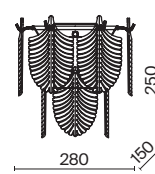

АРТИКУЛ

(1) **FR5143PL-09G**

(2) **FR5143PL-07G**

(3) **FR5143WL-01G**