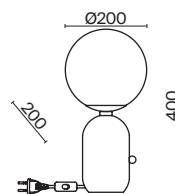

# Cherie

(1)

(2)

ЦВЕТ

АРТИКУЛ

(1) **FR5288TL-01B**

ЧЕРНЫЙ  
 ⚡ 1 × E14 60Вт

(2) **FR5287TL-01BS**