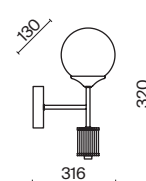

АРТИКУЛ

(1) **FR5185PL-08BS**

(2) **FR5185PL-06BS**

(3) **FR5185WL-01BS**