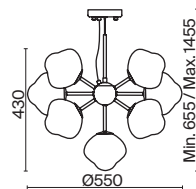

АРТИКУЛ

(4) **FR5378PL-10SM**

(5) **FR5378PL-01SM**

(6) **FR5378TL-01SM**