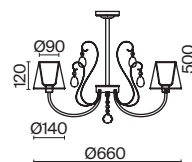

Vanda

ЦВЕТ

АРТИКУЛ

(1) **FR2030CL-07G**

(2) **FR2030CL-05G**

(3) **FR2030WL-02G**

МАТОВОЕ ЗОЛОТО

💡 7 × E14 40Вт

✓ 2427, 7065
7134, 7045

МАТОВОЕ ЗОЛОТО

💡 5 × E14 40Вт

✓ 2427, 7065
7134, 7045

МАТОВОЕ ЗОЛОТО

💡 1 × E14 40Вт

✓ 2427, 7065
7134, 7045