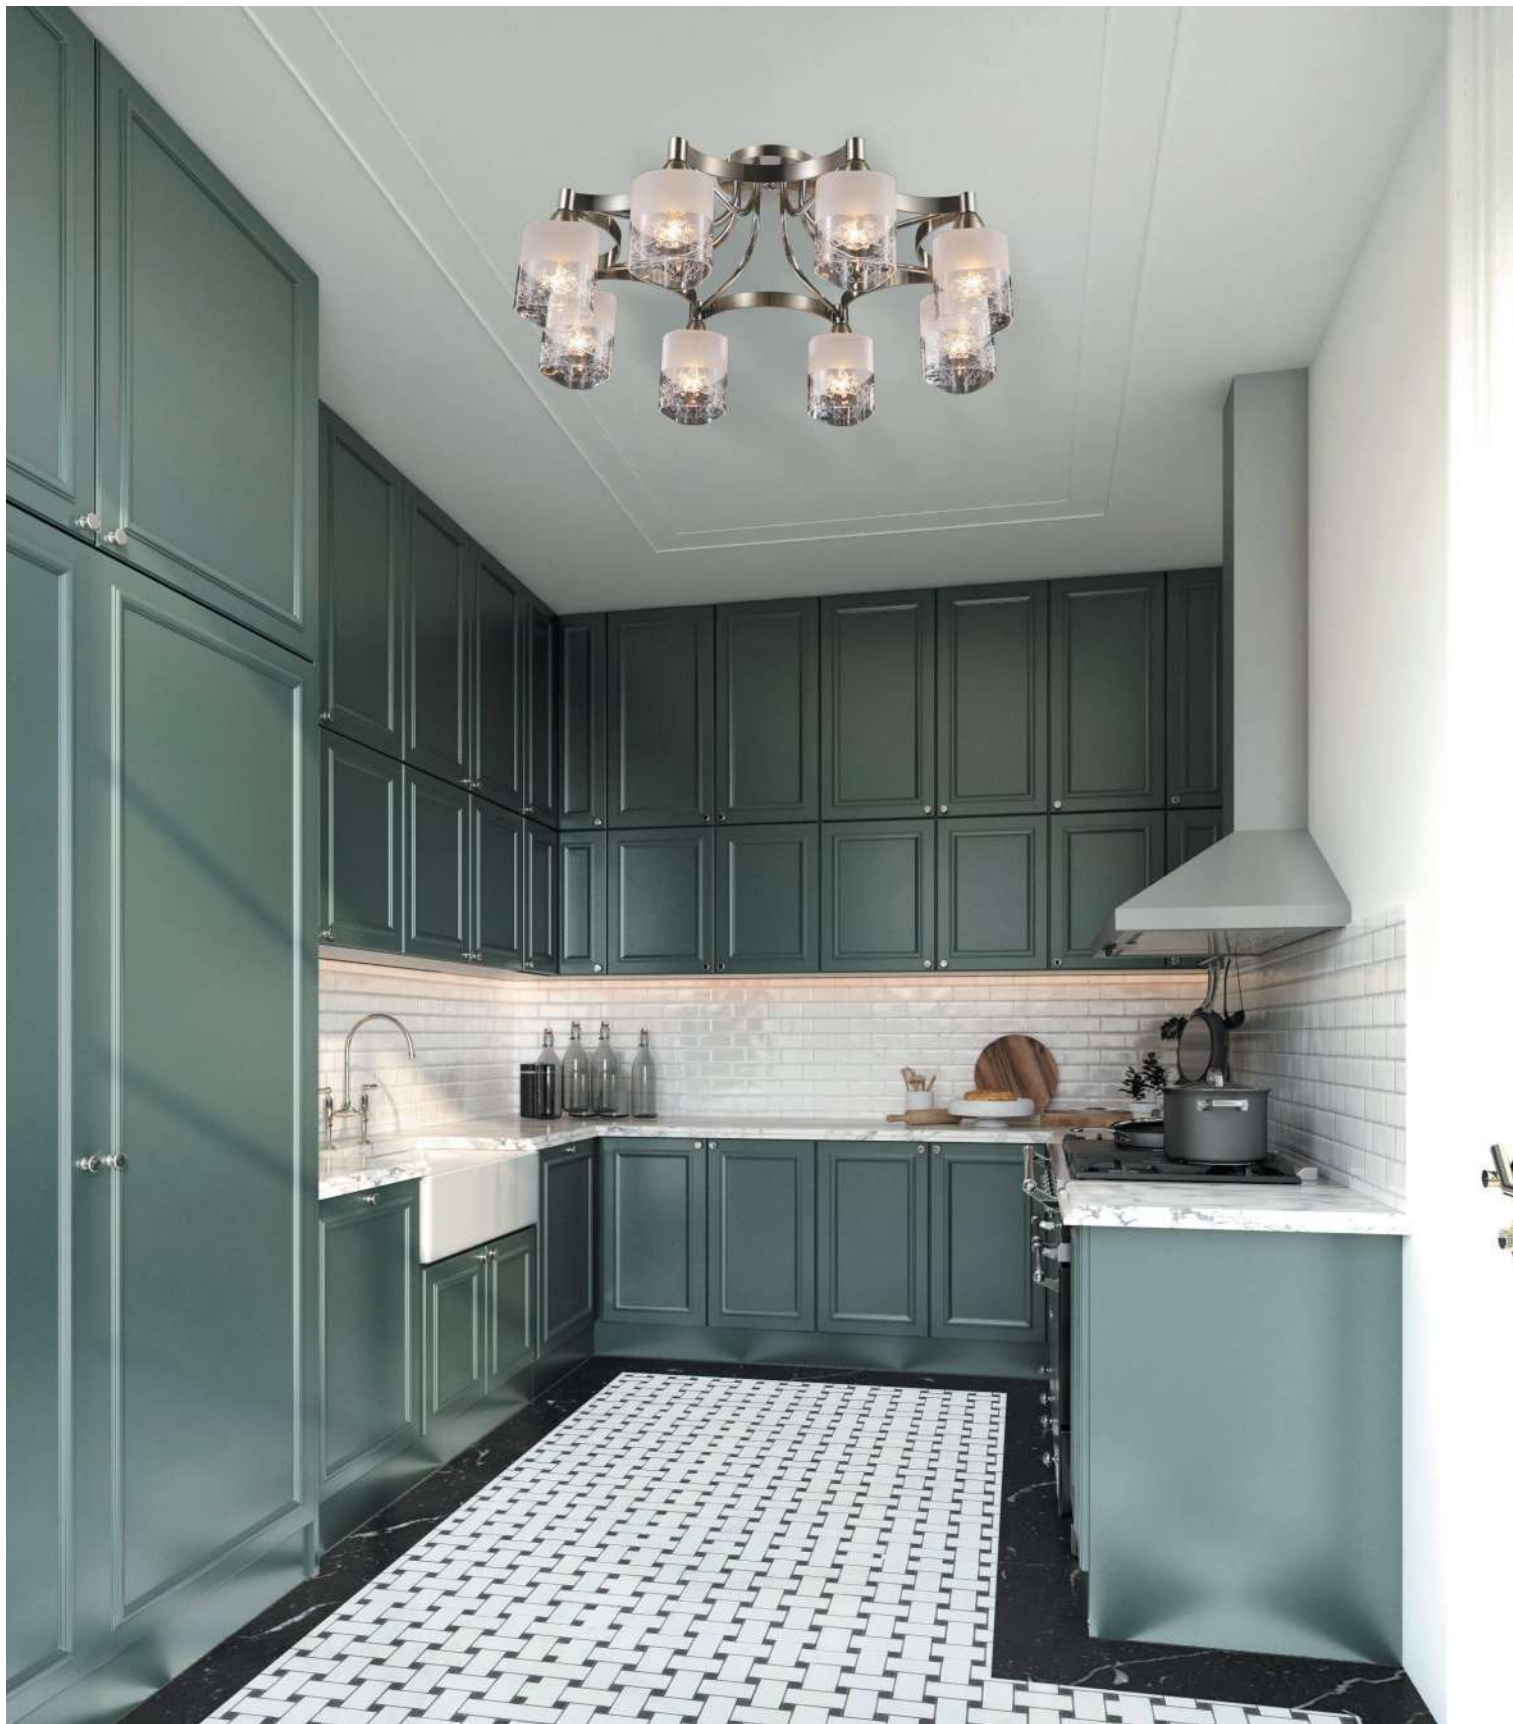

Материал абажура – стекло, цвет – прозрачный. Металлическая арматура в цвете бронза антик.
Форма абажура – цилиндр. Плафоны выполнены из двух видов стекла: прозрачного и матового с пескоструйным рисунком. Высота потолочных светильников не регулируется. Источник света – лампы с цоколем E14. Степень защиты – IP20.