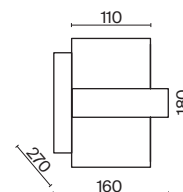

Bride

(4)

(5)

ЦВЕТ

АРТИКУЛ

(4) **FR5367CL-03BS**

(5) **FR5367WL-02BS**

ЛАТУНЬ
⚡ 3 × E14 MAX 40 Вт

ЛАТУНЬ
⚡ 2 × E14 MAX 40 Вт