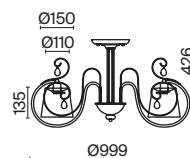

АРТИКУЛ

(5) FR2020-CL-08-BZ

(6) FR2020-PL-06-BZ