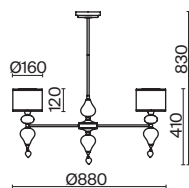

Raise

ЦВЕТ

АРТИКУЛ

(1) **FR5369CL-08BS**

(2) **FR5369CL-05BS**

(3) **FR5369CL-03BS**

(4) **FR5369CL-05BS1**

ЛАТУНЬ

💡 8 × E14 MAX 40 Вт

ЛАТУНЬ

💡 5 × E14 MAX 40 Вт

ЛАТУНЬ

💡 3 × E14 MAX 40 Вт

ЛАТУНЬ

💡 5 × E14 MAX 40 Вт