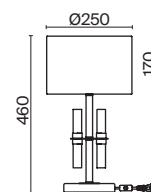

АРТИКУЛ

(4) **FR5186TL-01BS**

(5) **FR5186FL-01BS**