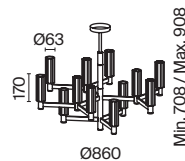

АРТИКУЛ

(1) FR5167PL-12BS

(2) FR5167PL-09BS

(3) FR5167PL-06BS