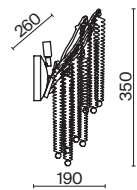

АРТИКУЛ

(9) **FR1010WL-03G**

(10) **FR1010WL-02G**

ЗОЛОТО
⚡ 3 × G9 40Вт

ЗОЛОТО
⚡ 2 × G9 40Вт