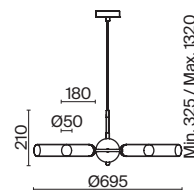

АРТИКУЛ

(1) **FR5379CL-06G**

(2) **FR5379PL-11G**

(3) **FR5379PL-10G**

(4) **FR5379PL-08G**