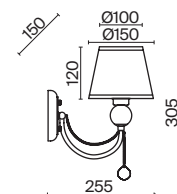

(2) **FR5661-WL-01-CH**

XPOM
⚡ 1 × E14 40Вт
▼ 2427, 7065
7134, 7045