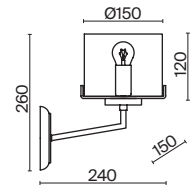

АРТИКУЛ

(1) FR5096PL-08CH

(2) FR5096PL-05CH

(3) FR5096WL-01CH