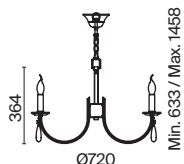

АРТИКУЛ

(1) **FR1006PL-12G**

(2) **FR1006PL-08G**

(3) **FR1006PL-06G**

(4) **FR1006TL-01G**