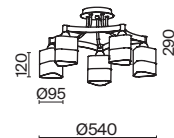

# Tasmania

(1)

(2)

ЦВЕТ

ABZ

АРТИКУЛ

(1) **FR5475CL-08CH**(2) **FR5475CL-05CH**

БРОНЗА АНТИК  
 ⚡ 8 × E14 40Вт