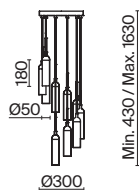

АРТИКУЛ

(1) **FR5379CL-06G**

(2) **FR5379PL-11G**

(3) **FR5379PL-10G**

(4) **FR5379PL-08G**