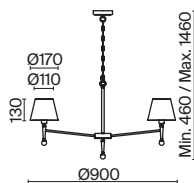

АРТИКУЛ

(15) **FR2190PL-12N**

(16) **FR2190PL-07N**

(17) **FR2190PL-05N**

(18) **FR2190PL-05N1**