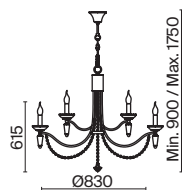

АРТИКУЛ

(1) **FR2009PL-12G**

(2) **FR2009PL-07G**

(3) **FR2009PL-05G**

(4) **FR2009WL-01G**