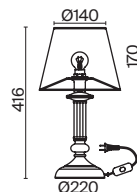

АРТИКУЛ

(1) **FR2539CL-06G**

(2) **FR2539WL-01G**

(3) **FR2539TL-01G**

(4) **FR2539FL-01G**