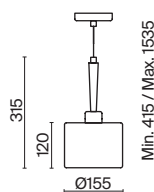

(4) **FR5329-PL-01-CH**

(5) **FR5329-WL-01-CH**

XPOM

1 × E27 40Вт

XPOM

1 × E27 40Вт