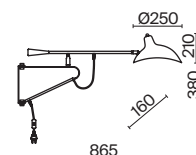

# Twisty

ЦВЕТ

В

АРТИКУЛ

(1) **FR5383WL-01B**

ЧЕРНЫЙ

💡 1 × E27 60Вт

Металлический корпус, цвет – чёрный.  
Декоративные металлические элементы цвета латунь.  
Функциональный корпус с поворотным механизмом.  
Дизайн на стыке современности и ретро стиля. Источник света – лампа с цоколем E27.