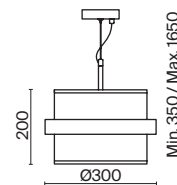

АРТИКУЛ

(1) **FR5367PL-06BS**

(2) **FR5367PL-03BS**

(3) **FR5367PL-01BS**