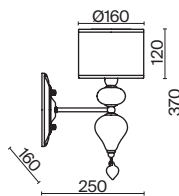

# Raise

(5)

(6)

ЦВЕТ

АРТИКУЛ

(5) **FR5369WL-01BS**

(6) **FR5369TL-01BS**

ЛАТУНЬ  
 1 × E14 MAX 40 Вт