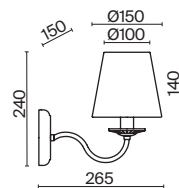

АРТИКУЛ

(1) **FR2027PL-07N**

(2) **FR2027PL-05N**

(3) **FR2027WL-01N**

(4) **FR2027TL-01N**