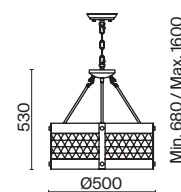

# Vittoria

(1)

ЦВЕТ

B

АРТИКУЛ

(1) **FR4561-PL-05-B**

ЧЕРНЫЙ  
 ⚡ 5 × E27 60Вт  
 ⚡ 7018, 7026  
 7025, 7133

Арматура - металл, цвет черный. Плафон из дерева и мелкодисперсной металлической сетки. Металлические вертикальные крепления по периметру светильника создают аутентичный образ надежной конструкции. Лаконичный стиль Loft. Источник света - лампы с цоколем E27.