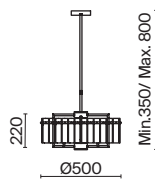

АРТИКУЛ

(1) **FR5166PL-06N**

(2) **FR5166PL-01N**

(3) **FR5166WL-01N**