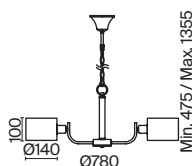

АРТИКУЛ

(1) **FR5012PL-08CH**

(2) **FR5012PL-05CH**

(3) **FR5012WL-01CH**