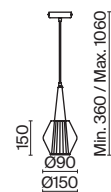

Copita

(1)

(2)

ЦВЕТ

АРТИКУЛ

(1) **FR5133PL-01GR**

(2) **FR5133PL-01W**

ЗОЛОТО

1 × E14 40Вт

2427, 7065
7134, 7045

ЗОЛОТО

1 × E14 40Вт

2427, 7065
7134, 7045