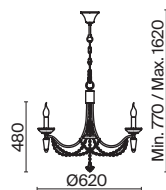

АРТИКУЛ

(1) **FR2009PL-12G**

(2) **FR2009PL-07G**

(3) **FR2009PL-05G**

(4) **FR2009WL-01G**