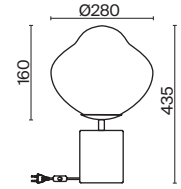

АРТИКУЛ

(4) **FR5378PL-10SM**

(5) **FR5378PL-01SM**

(6) **FR5378TL-01SM**