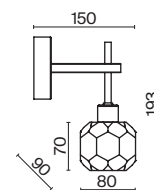

Grace

ЦВЕТ

АРТИКУЛ

(1) FR5114PL-09BZ

(2) FR5114PL-06BZ

(3) FR5114WL-01BZ

ЗОЛОТАЯ БРОНЗА

💡 9 × G9 40Вт

▼ 7039, 7038
7037, 7124

ЗОЛОТАЯ БРОНЗА

💡 6 × G9 40Вт

▼ 7039, 7038
7037, 7124

ЗОЛОТАЯ БРОНЗА

💡 1 × G9 40Вт

▼ 7039, 7038
7037, 7124