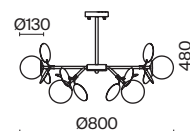

Satellite

(3)

(4)

ЦВЕТ

W

АРТИКУЛ

(3) **FR5165PL-06W**

БЕЛЫЙ
⚡ 6 × E27 60Вт
▼ 7029, 7024
7139, 7053

(4) **FR5165PL-10W**

БЕЛЫЙ
⚡ 10 × E27 60Вт
▼ 7029, 7024
7139, 7053