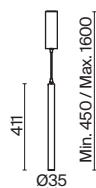

ЦВЕТ

АРТИКУЛ

(1) **FR5168PL-L3B**

(2) **FR5168PL-L3CH**

(3) **FR5168PL-L3G**

(4) **FR5168PL-L3W**