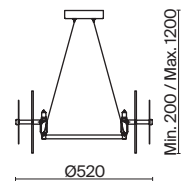

АРТИКУЛ

(1) **FR5172PL-06BS**