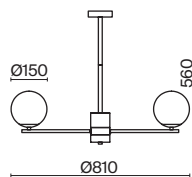

АРТИКУЛ

(1) **FR5230PL-08BS**

(2) **FR5230PL-06BS**

(3) **FR5230WL-01BS**