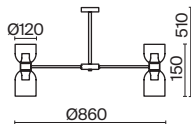

АРТИКУЛ

(1) **FR5203PL-16BS**

(2) **FR5203PL-10BS**

(3) **FR5203PL-01BS**

(4) **FR5203WL-02BS**