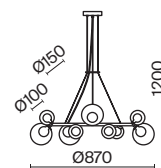

# Duo

(1)

(2)

ЦВЕТ

АРТИКУЛ

(1) **FR5139PL-14MG**

МАТОВОЕ ЗОЛОТО  
 ⚡ 14 × G9 40Вт  
 ▼ 7039, 7038  
 7037, 7124

(2) **FR5139PL-10MG**