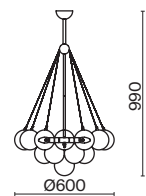

# Fiesta

(1)

ЦВЕТ

АРТИКУЛ

(1) **FR5231PL-06BS**

ЛАТУНЬ  
 ⚡ 6 × E14 60Вт

Арматура - металл, оттенки - хром и латунь. Плафоны-сферы из белого матового стекла. Подвесы двух видов: с регулируемой высотой на 7, 13, 19 ламп с цоколем E27 - помещены внутри плафонов на прозрачных проводах, и с фиксированной высотой на 6 ламп с цоколем E14 - незаметно расположены над декоративным "облаком" плафонов.