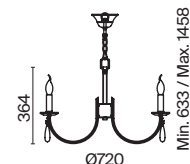

# Forte

(8)

(9)

(10)

ЦВЕТ

(8) FR1006PL-12N

НИКЕЛЬ  
 ⚡ 12 × E14 40Вт  
 ✓ 7018, 7026  
 7025, 7133

(9) FR1006PL-08N