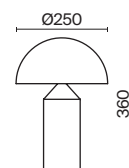

АРТИКУЛ

(5) **FR5218PL-01N**

(6) **FR5218TL-02N**