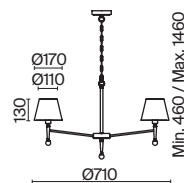

АРТИКУЛ

(15) **FR2190PL-12N**

(16) **FR2190PL-07N**

(17) **FR2190PL-05N**

(18) **FR2190PL-05N1**