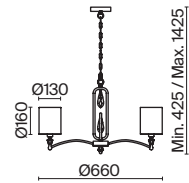

Riverside

(1)

(2)

(3)

(4)

ЦВЕТ

BS

АРТИКУЛ

(1) **FR1007PL-12BS**

(2) **FR1007PL-08BS**

(3) **FR1007PL-07BS**

(4) **FR1007PL-05BS**

ЛАТУНЬ

💡 12 × E14 40Вт

✓ 2427, 7065

7134, 7045

ЛАТУНЬ

💡 8 × E14 40Вт

✓ 2427, 7065

7134, 7045

ЛАТУНЬ

💡 7 × E14 40Вт

✓ 2427, 7065

7134, 7045

ЛАТУНЬ

💡 5 × E14 40Вт

✓ 2427, 7065

7134, 7045