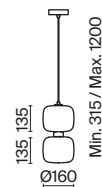

АРТИКУЛ

(1) **FR5215PL-01BS**

(2) **FR5215PL-01CH**