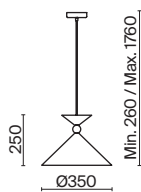

ЦВЕТ

АРТИКУЛ

(1) **FR5392PL-01GR1**

(2) **FR5392PL-01GR**

(3) **FR5392PL-01W1**

(4) **FR5392PL-01W**