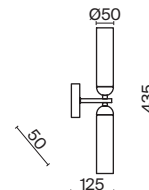

# Borgy

(5)

(6)

ЦВЕТ

АРТИКУЛ

(5) **FR5379PL-12G**

(6) **FR5379WL-02G**

ЗОЛОТО  
 ⚡ 12 × G9 28Вт