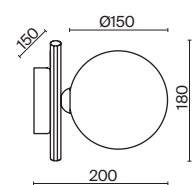

Blossom

(1)

(2)

(4)

ЦВЕТ

АРТИКУЛ

(1) **FR5259PL-06BS**

(2) **FR5259PL-04BS**

(3) **FR5259PL-02BS**

(4) **FR5259WL-01BS**

ЛАТУНЬ

💡 6 × G9 25Вт

ЛАТУНЬ

💡 4 × G9 25Вт

ЛАТУНЬ

💡 2 × G9 25Вт

ЛАТУНЬ

💡 1 × G9 25Вт