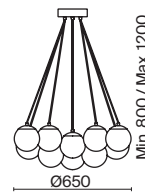

АРТИКУЛ

(2) **FR5231PL-06CH**

(3) **FR5231PL-07CH**

(4) **FR5231PL-13CH**

(5) **FR5231PL-19CH**

XPOM

💡 6 × E14 60Вт

XPOM

💡 7 × E27 60Вт

XPOM

💡 13 × E27 60Вт

XPOM

💡 19 × E27 60Вт