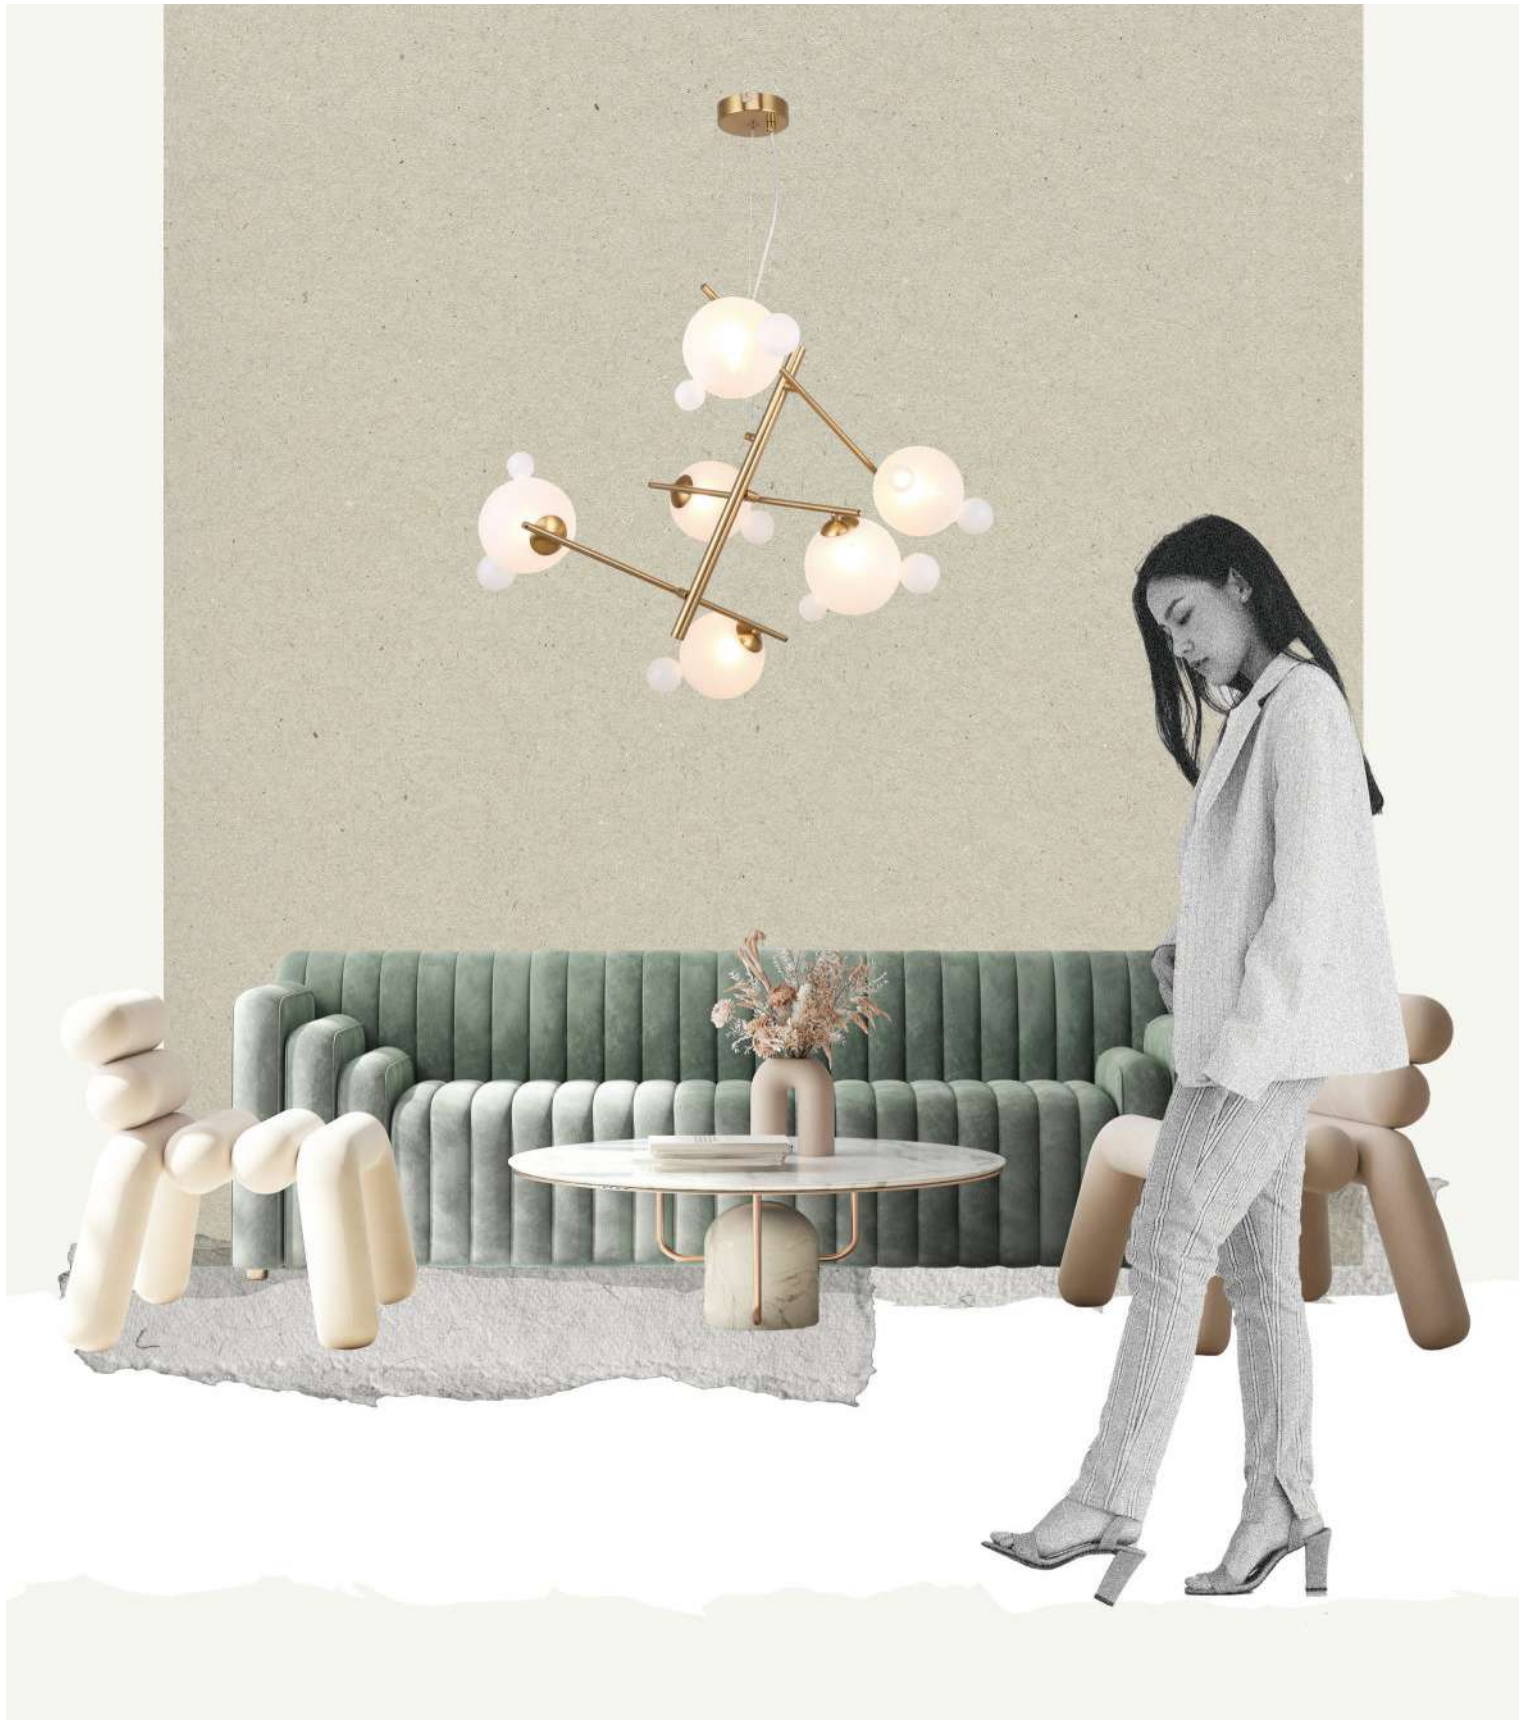

ЛАТУНЬ  
 ⚡ 1 × G9 MAX 40Вт

Арматура – металл, цвет– латунь. Белые плафоны из стекла с декоративными “ушками” - напоминают образ знаменитого диснеевского героя. Ассиметричный силуэт создает эффект подвижной игры. Высота подвесных моделей регулируется. Источник света - лампа с цоколем G9.