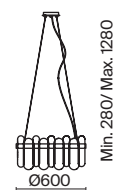

АРТИКУЛ

(1) **FR5141PL-08BS**

(2) **FR5141WL-02BS**