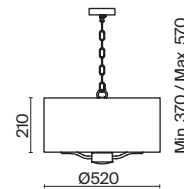

АРТИКУЛ

(1) FR5671PL-05G

(2) FR5671PL-03G

(3) FR5671WL-01G