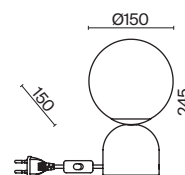

# Fossil

(1)

(2)

ЦВЕТ

АРТИКУЛ

(1) **FR5288TL-01B1**

(2) **FR5288TL-01W**

ЧЕРНЫЙ  
 1 x E14 60Вт