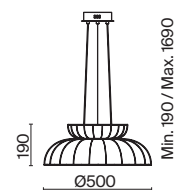

АРТИКУЛ

(1) *FR5398PL-L6B