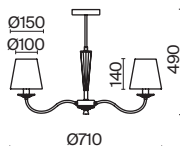

АРТИКУЛ

(5) **FR2027PL-07BS**

(6) **FR2027PL-05BS**

(7) **FR2027WL-01BS**

(8) **FR2027TL-01BS**