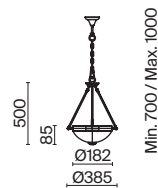

Herbert

ЦВЕТ

АРТИКУЛ

(4) **FR2012-PL-03-BZ**

(5) **FR2012-PL-06-BZ**

БРОНЗА

💡 3 × E27 60Вт

▼ 2429, 7155
7053, 7102

БРОНЗА

💡 6 × E27 60Вт

▼ 2429, 7155
7053, 7102