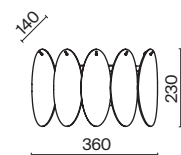

Demure

(1)

(2)

ЦВЕТ

АРТИКУЛ

(1) **FR5189PL-09CH**

XPOM
9 × E14 40Вт
2427, 7065
7134, 7045

(2) **FR5189WL-02CH**

XPOM
2 × E14 40Вт
2427, 7065
7134, 7045