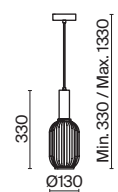

# Zelma

(1)

(2)

ЦВЕТ

АРТИКУЛ

(1) **FR8012PL-01AM**(2) **FR8013PL-01AM**

ЛАТУНЬ

💡 1 × E27 40Вт