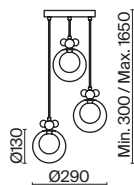

Pitch

(1)

(2)

(3)

(4)

ЦВЕТ

АРТИКУЛ

(1) **FR5364PL-03BS**

(2) **FR5364PL-01BS**

(3) **FR5365PL-01CH**

(4) **FR5365PL-03CH**

ЛАТУНЬ

💡 3 × G9 MAX 40Вт

ЛАТУНЬ

💡 1 × G9 MAX 40Вт

ХРОМ

💡 1 × E14 MAX 40Вт

ХРОМ

💡 3 × E14 MAX 40Вт