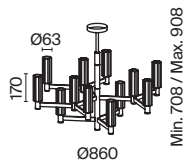

АРТИКУЛ

(7) **FR5167PL-12B**

(8) **FR5167PL-09B**

(9) **FR5167PL-06B**