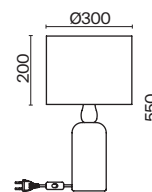

Forest

ЦВЕТ

АРТИКУЛ

(1) **FR5326TL-01W**

(2) **FR5326TL-01W1**

БЕЛЫЙ

💡 1 × E27 60Вт

▼ 2427, 7065
7134, 7045

БЕЛЫЙ

💡 1 × E27 60Вт

▼ 2427, 7065
7134, 7045