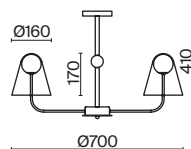

(1) **FR5382PL-05BS**

ЛАТУНЬ
⚡ 5 × G9 40Вт