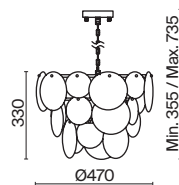

(2)

ЦВЕТ

BS

АРТИКУЛ