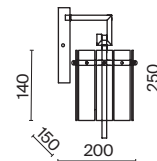

АРТИКУЛ

(1) **FR5166PL-06N**

(2) **FR5166PL-01N**

(3) **FR5166WL-01N**