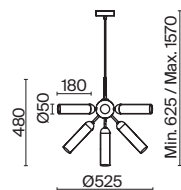

АРТИКУЛ

(1) **FR5379CL-06G**

(2) **FR5379PL-11G**

(3) **FR5379PL-10G**

(4) **FR5379PL-08G**