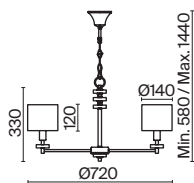

АРТИКУЛ

(1) **FR5015PL-08G**

(2) **FR5015PL-05G**

(3) **FR5015WL-01G**

(4) **FR5015TL-01G**