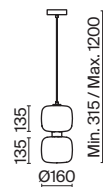

АРТИКУЛ

(1) **FR5215PL-01BS**

(2) **FR5215PL-01CH**