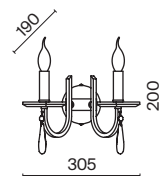

АРТИКУЛ

(11) **FR1006WL-02N**

(12) **FR1006WL-01N**

НИКЕЛЬ
⚡ 2 × E14 40Вт
▼ 7018, 7026
7025, 7133

НИКЕЛЬ
⚡ 1 × E14 40Вт
▼ 7018, 7026
7025, 7133