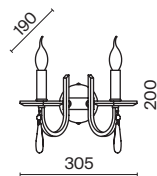

АРТИКУЛ

(5) FR1006WL-02G

(6) FR1006WL-01G

(7) FR1006FL-01G