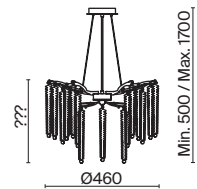

АРТИКУЛ

(5) **FR1010PL-10G**

(6) **FR1010PL-10G1**

(7) **FR1010PL-08G**

(8) **FR1010PL-06G**