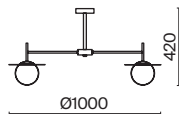

АРТИКУЛ

(1) **FR5202PL-08BS**

(2) **FR5202PL-05BS**

(3) **FR5202WL-01BS**