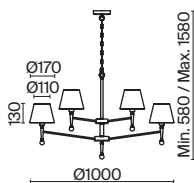

АРТИКУЛ

(8) **FR5190PL-12BS1**

(9) **FR5190PL-07BS1**

(10) **FR5190PL-05BS2**

(11) **FR5190PL-05BS3**