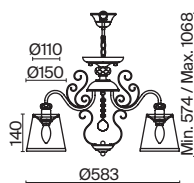

Driana

(4)

ЦВЕТ

АРТИКУЛ

(4) **FR2405-PL-03-BZ**

(5) **FR2405-TL-01-BZ**

(6) **FR2405-WL-01-BZ**

БРОНЗА АНТИК

💡 3 × E14 40Вт

✓ 2427, 7065
7134, 7045

БРОНЗА АНТИК

💡 1 × E14 40Вт

✓ 2427, 7065
7134, 7045

БРОНЗА АНТИК

💡 1 × E14 40Вт

✓ 2427, 7065
7134, 7045