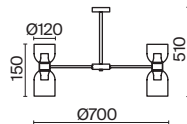

АРТИКУЛ

(1) **FR5203PL-16BS**

(2) **FR5203PL-10BS**

(3) **FR5203PL-01BS**

(4) **FR5203WL-02BS**