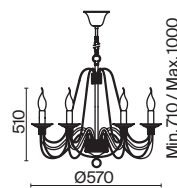

Velia

(3)

ЦВЕТ

АРТИКУЛ

(1) **FR2046-PL-08-BR**

(2) **FR2046-PL-06-BR**

(3) **FR2046-WL-02-BR**

КОРИЧНЕВЫЙ

💡 8 × E14 60Вт

✓ 7018, 7026
7025, 7133

КОРИЧНЕВЫЙ

💡 6 × E14 60Вт

✓ 7018, 7026
7025, 7133

КОРИЧНЕВЫЙ

💡 2 × E14 60Вт

✓ 7018, 7026
7025, 7133