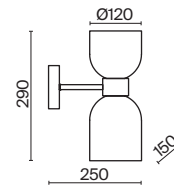

АРТИКУЛ

(5) **FR5203PL-16CH1**

(6) **FR5203PL-10CH1**

(7) **FR5203PL-01CH1**

(8) **FR5203WL-02CH1**