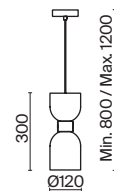

(4)

АРТИКУЛ

(1) **FR5203PL-16BS**

(2) **FR5203PL-10BS**

(3) **FR5203PL-01BS**

(4) **FR5203WL-02BS**