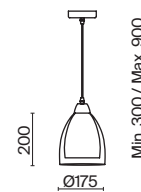

ЦВЕТ

АРТИКУЛ

(4) **FR5375PL-01CH**

(5) **FR5375PL-01CH1**

(6) **FR5375PL-01CH2**