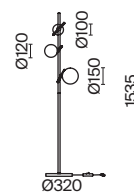

Blossom

(5)

ЦВЕТ

АРТИКУЛ

(5) **FR5259TL-01BS**

(6) **FR5259FL-03BS**

ЛАТУНЬ
1 × E14 40Вт

ЛАТУНЬ
3 × G9 25Вт