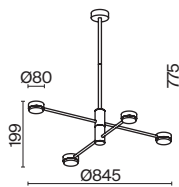

АРТИКУЛ

(1) **FR5363CL-06B**

(2) **FR5363CL-04B**

(3) **FR5363CL-01B**

(4) **FR5363WL-01B**