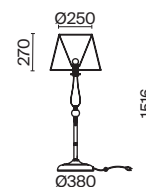

(5)

ЦВЕТ

АРТИКУЛ