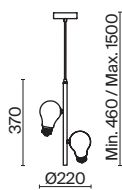

Evidence

(1)

(2)

(3)

(4)

ЦВЕТ

АРТИКУЛ

(1) **FR5372PL-05B**

(2) **FR5372PL-02B**

(3) **FR5372FL-03B**

(4) **FR5372TL-01B**

ЧЕРНЫЙ

💡 5 × G9 MAX 40Вт

ЧЕРНЫЙ

💡 2 × G9 MAX 40Вт

ЧЕРНЫЙ

💡 3 × G9 MAX 40Вт

ЧЕРНЫЙ

💡 1 × G9 MAX 40Вт