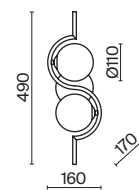

Harmonie

(1)

(2)

ЦВЕТ

АРТИКУЛ

(1) **FR5124PL-02BS**

(2) **FR5124WL-02BS**

ЛАТУНЬ

ЛАТУНЬ

2 × G9 25Вт

2 × G9 25Вт

7029, 7024
7139, 7053

7029, 7024
7139, 7053