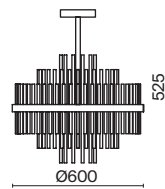

ЦВЕТ

АРТИКУЛ