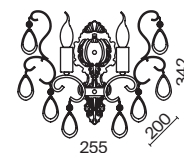

Chabrol

(5)

(6)

ЦВЕТ

АРТИКУЛ

(5) **FR2302FL-04WG**

БЕЛЫЙ С ЗОЛОТОМ

💡 4 × E14 40Вт

⚡ 2427, 7065

7134, 7045

(6) **FR2302-WL-02-WG**

БЕЛЫЙ С ЗОЛОТОМ

💡 2 × E14 40Вт

⚡ 2427, 7065

7134, 7045