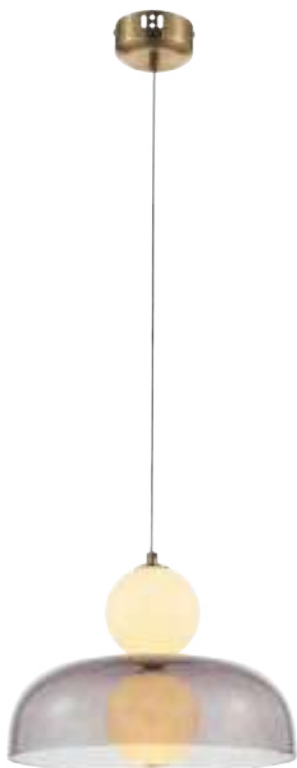

Frisky

(1)

(2)

ЦВЕТ

АРТИКУЛ

(1) **FR5385PL-L17B**

(2) **FR5385PL-L17W**

ЛАТУНЬ

ЛАТУНЬ

17Вт 1200лм

17Вт 1200лм

t° 3000К
>80Ra 180°

t° 3000К
>80Ra 180°