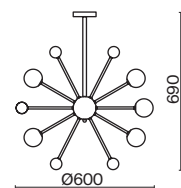

(1) **FR5200PL-09FG**

ФРАНЦ. ЗОЛОТО

9 × G9 40Вт

7039, 7038
7037, 7124