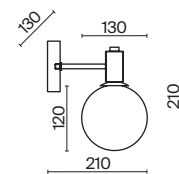

Globo

(1)

(2)

ЦВЕТ

BS

АРТИКУЛ

(1) **FR5175PL-06BS**

(2) **FR5175WL-01BS**

ЛАТУНЬ

ЛАТУНЬ

💡 6 × E27 60Вт

💡 1 × E27 60Вт

⚡ 7029, 7024

⚡ 7029, 7024

7139, 7053

7139, 7053