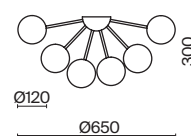

# Alexis

(1)

(2)

ЦВЕТ

АРТИКУЛ

(1) **FR5120CL-12G**

МАТОВОЕ ЗОЛОТО  
 ⚡ 12 × G9 40Вт  
 ▼ 7039, 7038  
 7037, 7124

(2) **FR5120CL-09G**