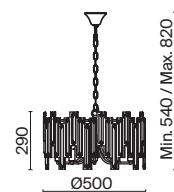

АРТИКУЛ

(1) **FR5085PL-05CH**