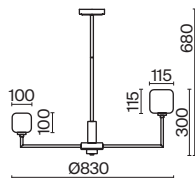

Tender

ЦВЕТ

АРТИКУЛ

(1) **FR5373CL-06BS**

(2) **FR5373CL-08BS**

(3) **FR5374PL-06BS**

(4) **FR5373WL-01BS**

ЛАТУНЬ

💡 6 × G9 MAX 40Вт

ЛАТУНЬ

💡 8 × G9 MAX 40Вт

ЛАТУНЬ

💡 6 × G9 MAX 40Вт

ЛАТУНЬ

💡 1 × G9 MAX 40Вт