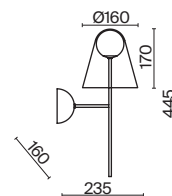

(2) **FR5382WL-01BS**

ЛАТУНЬ
⚡ 1 × G9 40Вт