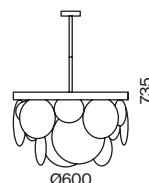

АРТИКУЛ

(4) **FR5104PL-08BS2**

(5) **FR5104PL-06BS2**

(6) **FR5104PL-08BS3**

(7) **FR5104PL-06BS3**