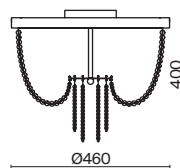

Ornament

(1)

(2)

ЦВЕТ

АРТИКУЛ

(1) **FR1008CL-06BS**

(2) **FR1008CL-04BS**

ЛАТУНЬ
⚡ 6 × E14 60Вт
▼ 2427, 7065
7134, 7045

ЛАТУНЬ
⚡ 4 × E14 60Вт
▼ 2427, 7065
7134, 7045