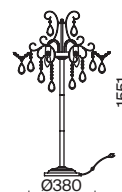

Chabrol

(5)

(6)

ЦВЕТ

АРТИКУЛ

(5) **FR2302FL-04WG**

БЕЛЫЙ С ЗОЛОТОМ

💡 4 × E14 40Вт

⚡ 2427, 7065

7134, 7045

(6) **FR2302-WL-02-WG**

БЕЛЫЙ С ЗОЛОТОМ

💡 2 × E14 40Вт

⚡ 2427, 7065

7134, 7045