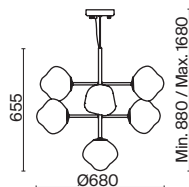

Ejection

ЦВЕТ

АРТИКУЛ

(1) **FR5378PL-07SM**

(2) **FR5378PL-08SM**

(3) **FR5378PL-06SM**

ДЫМЧАТЫЙ
⚡ 7 × G9 40Вт

ДЫМЧАТЫЙ
⚡ 8 × G9 40Вт

ДЫМЧАТЫЙ
⚡ 6 × G9 40Вт