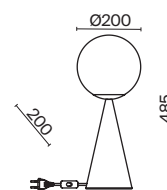

Glow

(1)

(2)

ЦВЕТ

АРТИКУЛ

(1) **FR5289TL-01B**

(2) **FR5289TL-01BS**

ЧЕРНЫЙ
1 × E14 60Вт

ЛАТУНЬ
1 × E14 60Вт