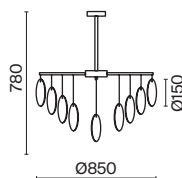

АРТИКУЛ

(1) **FR5104PL-08BS**

(2) **FR5104PL-06BS**

(3) **FR5104WL-02BS**