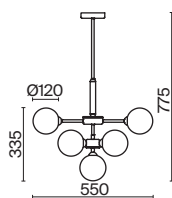

(1) **FR5233PL-13BS**

ЛАТУНЬ
⚡ 13 × G9 25Вт