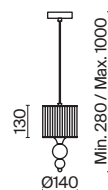

АРТИКУЛ

(1) **FR5093PL-05CH**

(2) **FR5093PL-01CH**

(3) **FR5093WL-01CH**