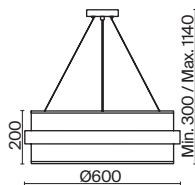

АРТИКУЛ

(1) **FR5367PL-06BS**

(2) **FR5367PL-03BS**

(3) **FR5367PL-01BS**