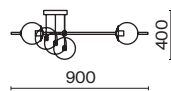

Damask

(1)

(2)

(3)

ЦВЕТ

АРТИКУЛ

(1) **FR5205PL-08BS**

(2) **FR5205PL-06BS**

(3) **FR5205WL-01BS**

ЛАТУНЬ
⚡ 8 × E27 60Вт
▼ 7029, 7024
7139, 7053

ЛАТУНЬ
⚡ 6 × E27 60Вт
▼ 7029, 7024
7139, 7053

ЛАТУНЬ
⚡ 1 × E27 60Вт
▼ 7029, 7024
7139, 7053