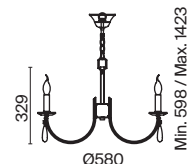

(10) FR1006PL-06N