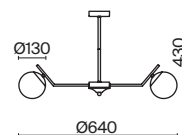

Moonrock

(1)

(2)

ЦВЕТ

BS

АРТИКУЛ

(1) **FR5173PL-08BS**

(2) **FR5173PL-06BS**

ЛАТУНЬ

💡 8 × E27 60Вт

ЛАТУНЬ

💡 6 × E27 60Вт