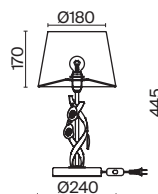

Monique

(4)

(5)

ЦВЕТ

АРТИКУЛ

(4) **FR2001PL-03G**

(5) **FR2001TL-01G**

(6) **FR2001FL-01G**

МАТОВОЕ ЗОЛОТО

💡 3 × E14 40Вт

✓ 2427, 7065
7134, 7045

МАТОВОЕ ЗОЛОТО

💡 1 × E14 40Вт

✓ 2427, 7065
7134, 7045

МАТОВОЕ ЗОЛОТО

💡 1 × E27 40Вт

✓ 2429, 7053
7155, 7076