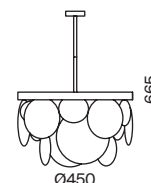

АРТИКУЛ

(4) **FR5104PL-08BS2**

(5) **FR5104PL-06BS2**

(6) **FR5104PL-08BS3**

(7) **FR5104PL-06BS3**