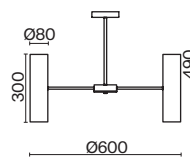

# Fiore

(1)

(2)

(3)

ЦВЕТ

(1) **FR5368CL-14BS**

ЛАТУНЬ  
 ⚡ 14 × E14 MAX 40Вт

(2) **FR5368CL-10BS**