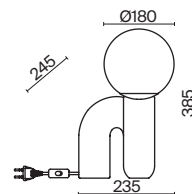

# Slide

(1)

ЦВЕТ

В

АРТИКУЛ

(1) **FR5283TL-01R**

ЧЕРНЫЙ

💡 1 × E14 60Вт