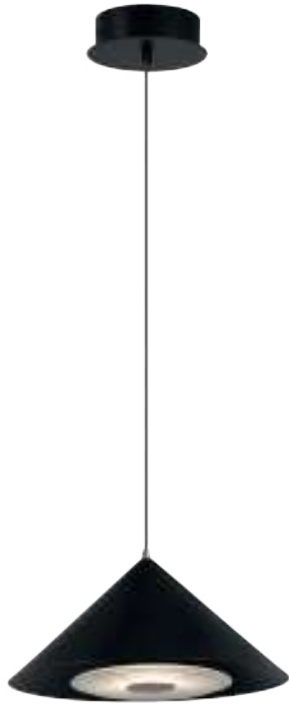

Ride

(1)

(2)

ЦВЕТ

АРТИКУЛ

(1) *FR5397PL-L3B

(2) *FR5397PL-L3W

ЧЕРНЫЙ

3Вт - лм

t° 3000К
>80Ra 180°

БЕЛЫЙ

3Вт - лм

t° 3000К
>80Ra 180°

* Полные характеристики
смотрите на сайте