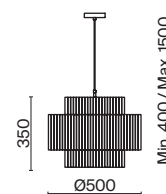

ЦВЕТ

АРТИКУЛ