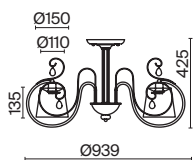

АРТИКУЛ

(1) **FR2020-CL-07-CH**

(2) **FR2020-CL-05-CH**

(3) **FR2020-CL-03-CH**

(4) **FR2020-WL-01-CH**