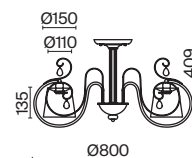

АРТИКУЛ

(5) FR2020-CL-08-BZ

(6) FR2020-PL-06-BZ