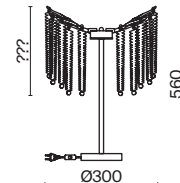

АРТИКУЛ

(1) **FR1010CL-08G**

(2) **FR1010CL-06G**

(3) **FR1010PL-01G**

(4) **FR1010TL-03G**