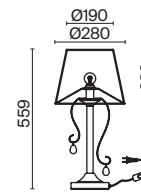

АРТИКУЛ

(7)FR2020-WL-01-BZ

(8)FR2020-TL-01-BZ

(9)FR2020-FL-01-BZ

БРОНЗА
1 × E14 40Вт
2427, 7065
7134, 7045

БРОНЗА
1 × E14 40Вт
2427, 7065
7134, 7045

БРОНЗА
1 × E14 40Вт
2427, 7065
7134, 7045