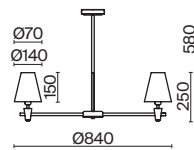

АРТИКУЛ

(1) **FR5371CL-07BS**

(2) **FR5371CL-05BS**

(3) **FR5371WL-01BS**