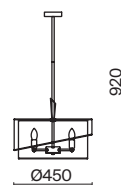

АРТИКУЛ

(1) **FR5171PL-08BS**

(2) **FR5171PL-06BS**

(3) **FR5171WL-01BS**