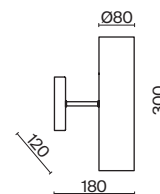

(3) **FR5368WL-02BS**