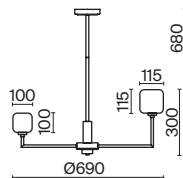

Tender

ЦВЕТ

АРТИКУЛ

(1) **FR5373CL-06BS**

(2) **FR5373CL-08BS**

(3) **FR5374PL-06BS**

(4) **FR5373WL-01BS**

ЛАТУНЬ

💡 6 × G9 MAX 40Вт

ЛАТУНЬ

💡 8 × G9 MAX 40Вт

ЛАТУНЬ

💡 6 × G9 MAX 40Вт

ЛАТУНЬ

💡 1 × G9 MAX 40Вт