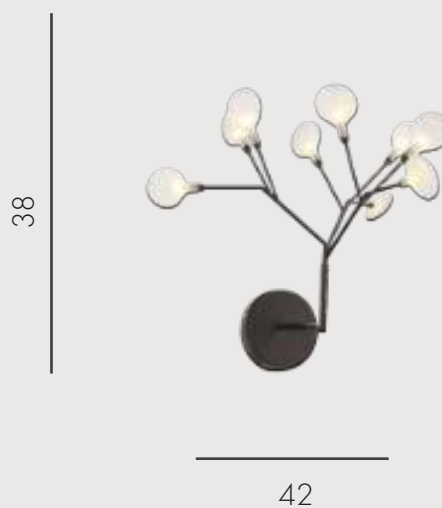

Светильник Ветта

07521-9,19(21) Черный

07521-9,33 Золото

G4 18W (Led)

металл + стекло

h 38, w 42, d 42

1260