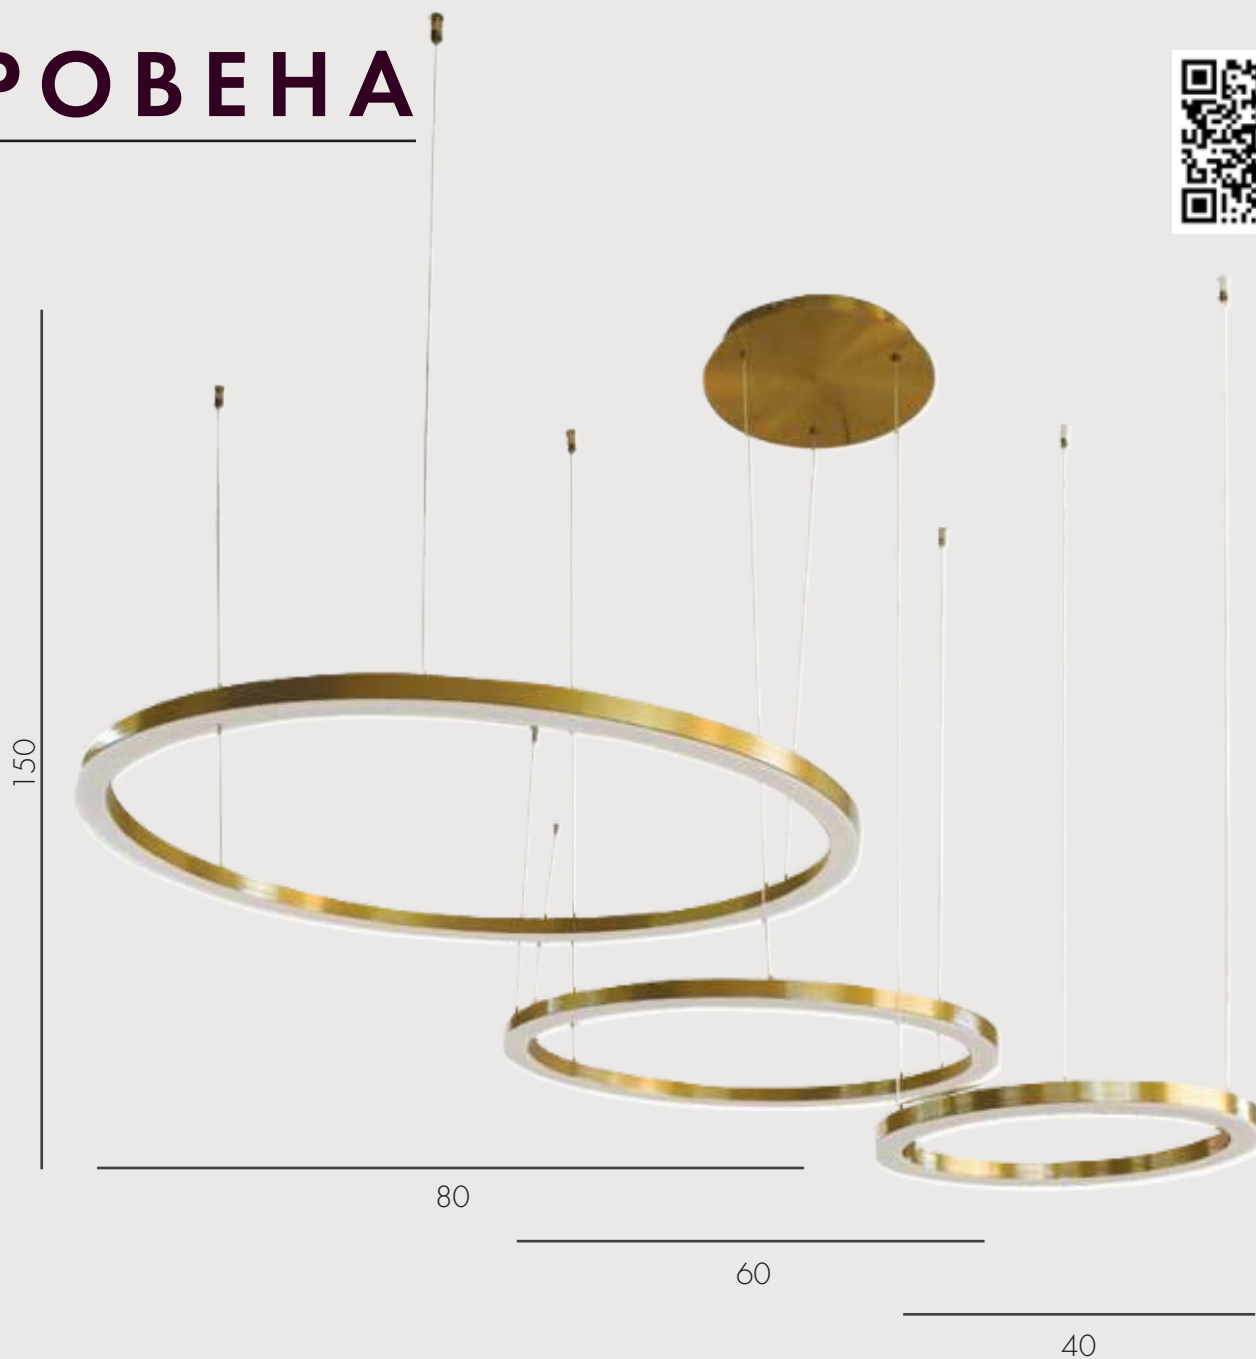

09475-5A,02 Хром

Led 150W (3000-6000K)

металл + силикон

h 250, d 80

15000

РОВЕНА

Подвес Ровена латунь d40+60+80

08253,36РА(3000К)

-  Led 110w
-  металл + акрил
-  Латунь
-  h 150, d 80+60+40
-  9900

ЛИНД

Люстра Линд

07611,19

 Led 80W (3000K)

 металл + силикон

 Черный

 h 8, L 78, w 51