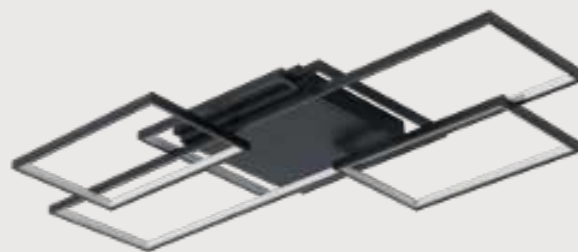

Люстра Линд

07611,19

Led 80W (3000K)

металл + силикон

Черный

h 8, L 78, w 51

5600

Люстра Линд

09411-5,19

Led 83W (3000K)

металл + силикон

Черный

h 10,5, L 120, w 73

8300