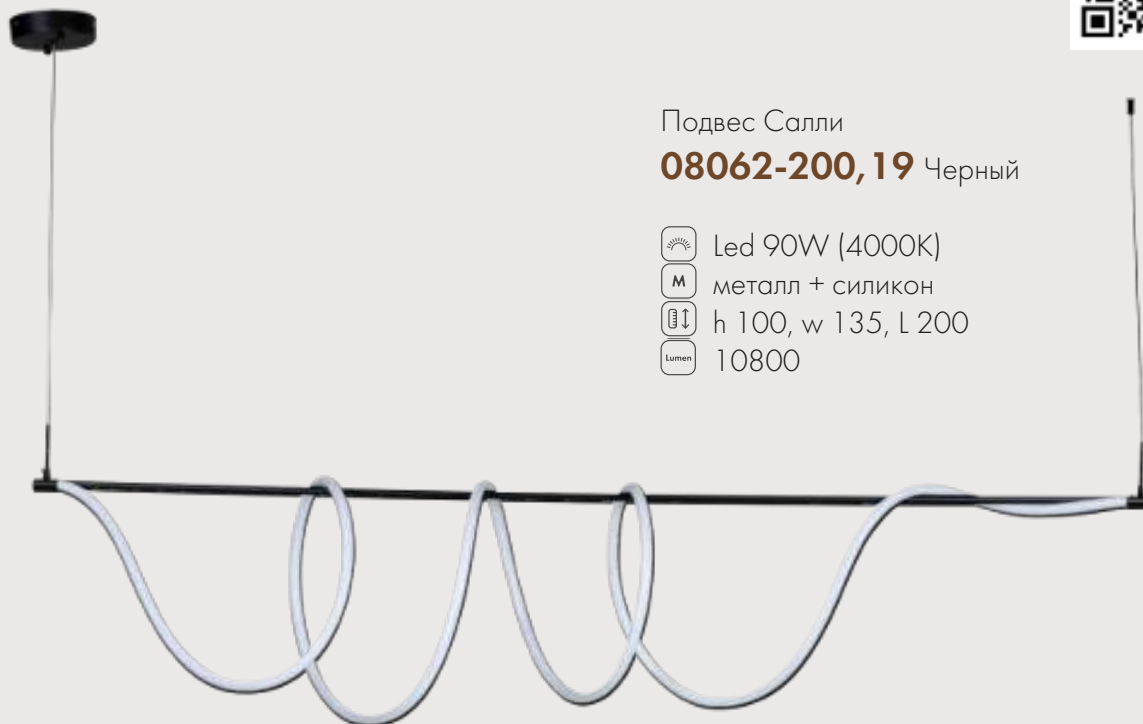

08040-1A,33 Золото

08040-1A,19 Черный

- Led 32w
- металл + силикон
- h 120, w 30
- 2560

120

30

ДАЛИЯ

Подвес Салли
08062-200,19 Черный

- Led 90W (4000K)
- металл + силикон
- h 100, w 135, L 200
- 10800