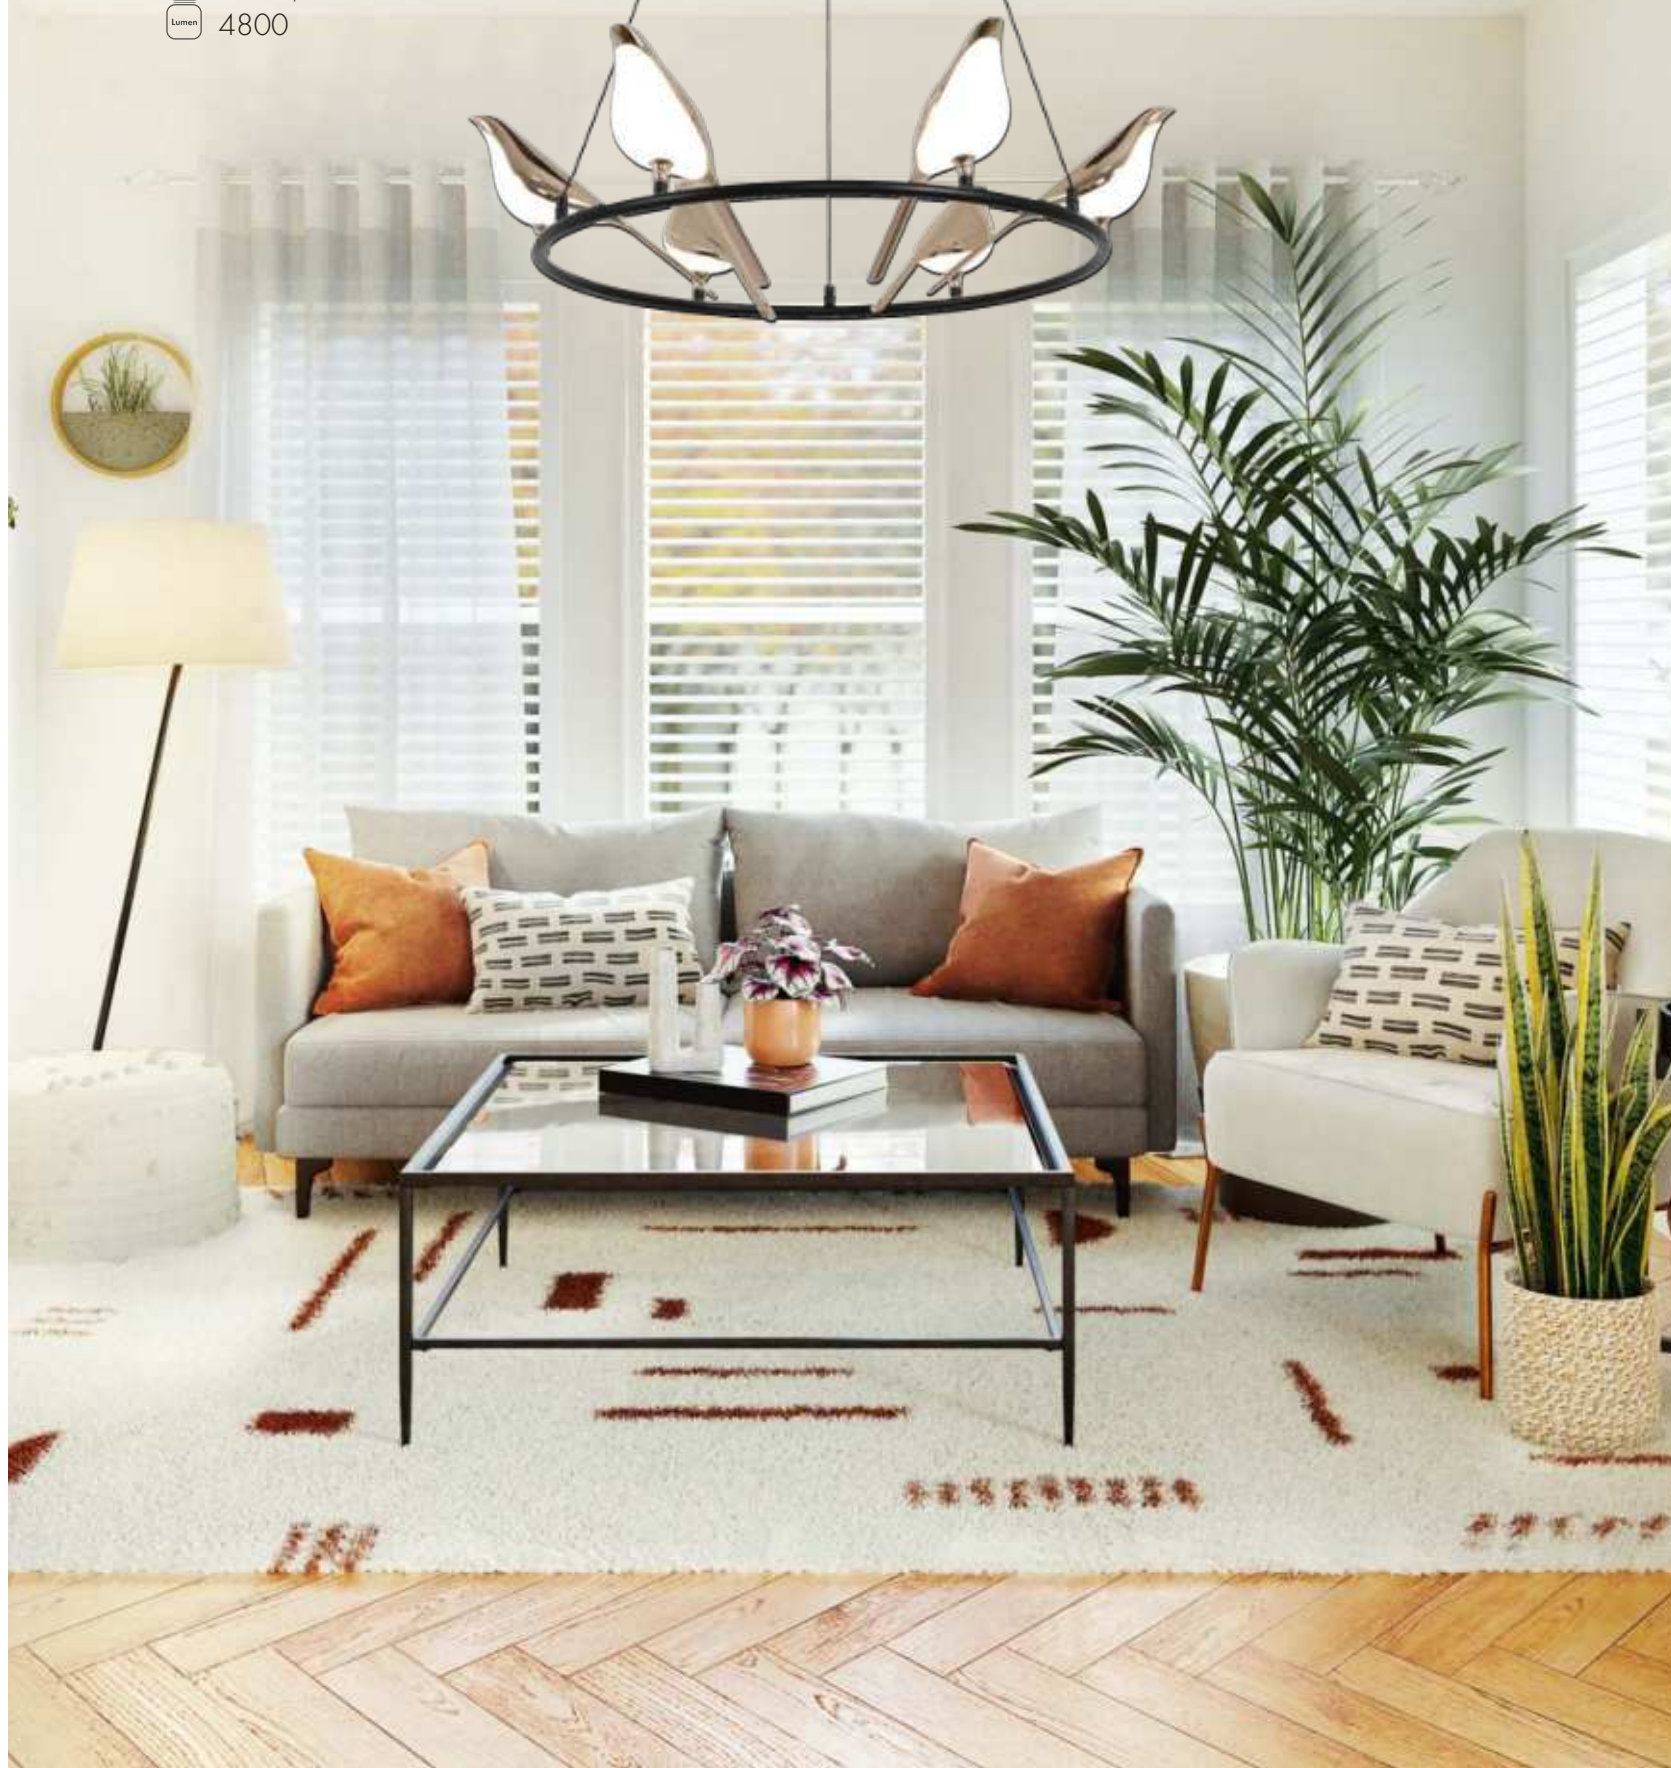

АРСИ

Люстра Арси

08446-6A,33

Led 60W (4000K)

металл

Черный + Золото

h 150, d 65

4800