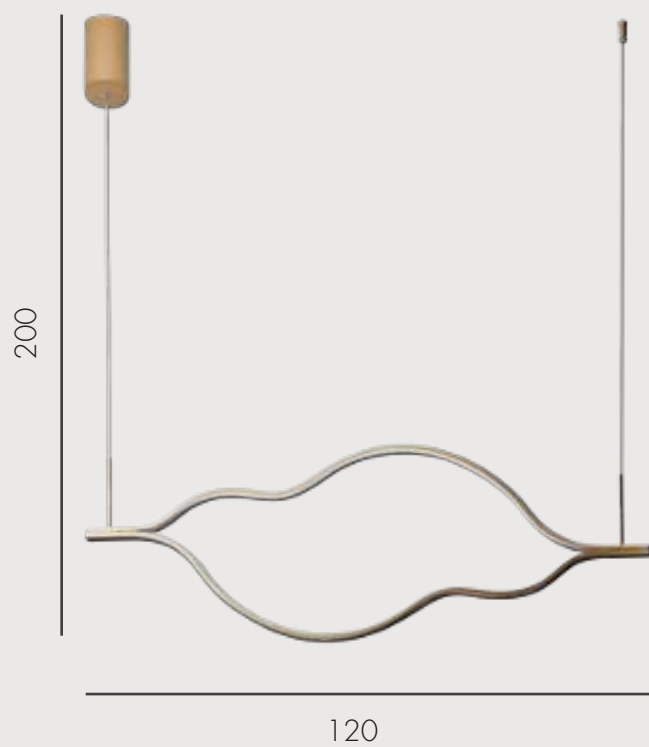

 3500

Подвес Линн

08258-120,33P матовое золото

08258-120,16P серебро

 Led 45W (3000K)

 металл

 h 200, L120, w 3

 3150