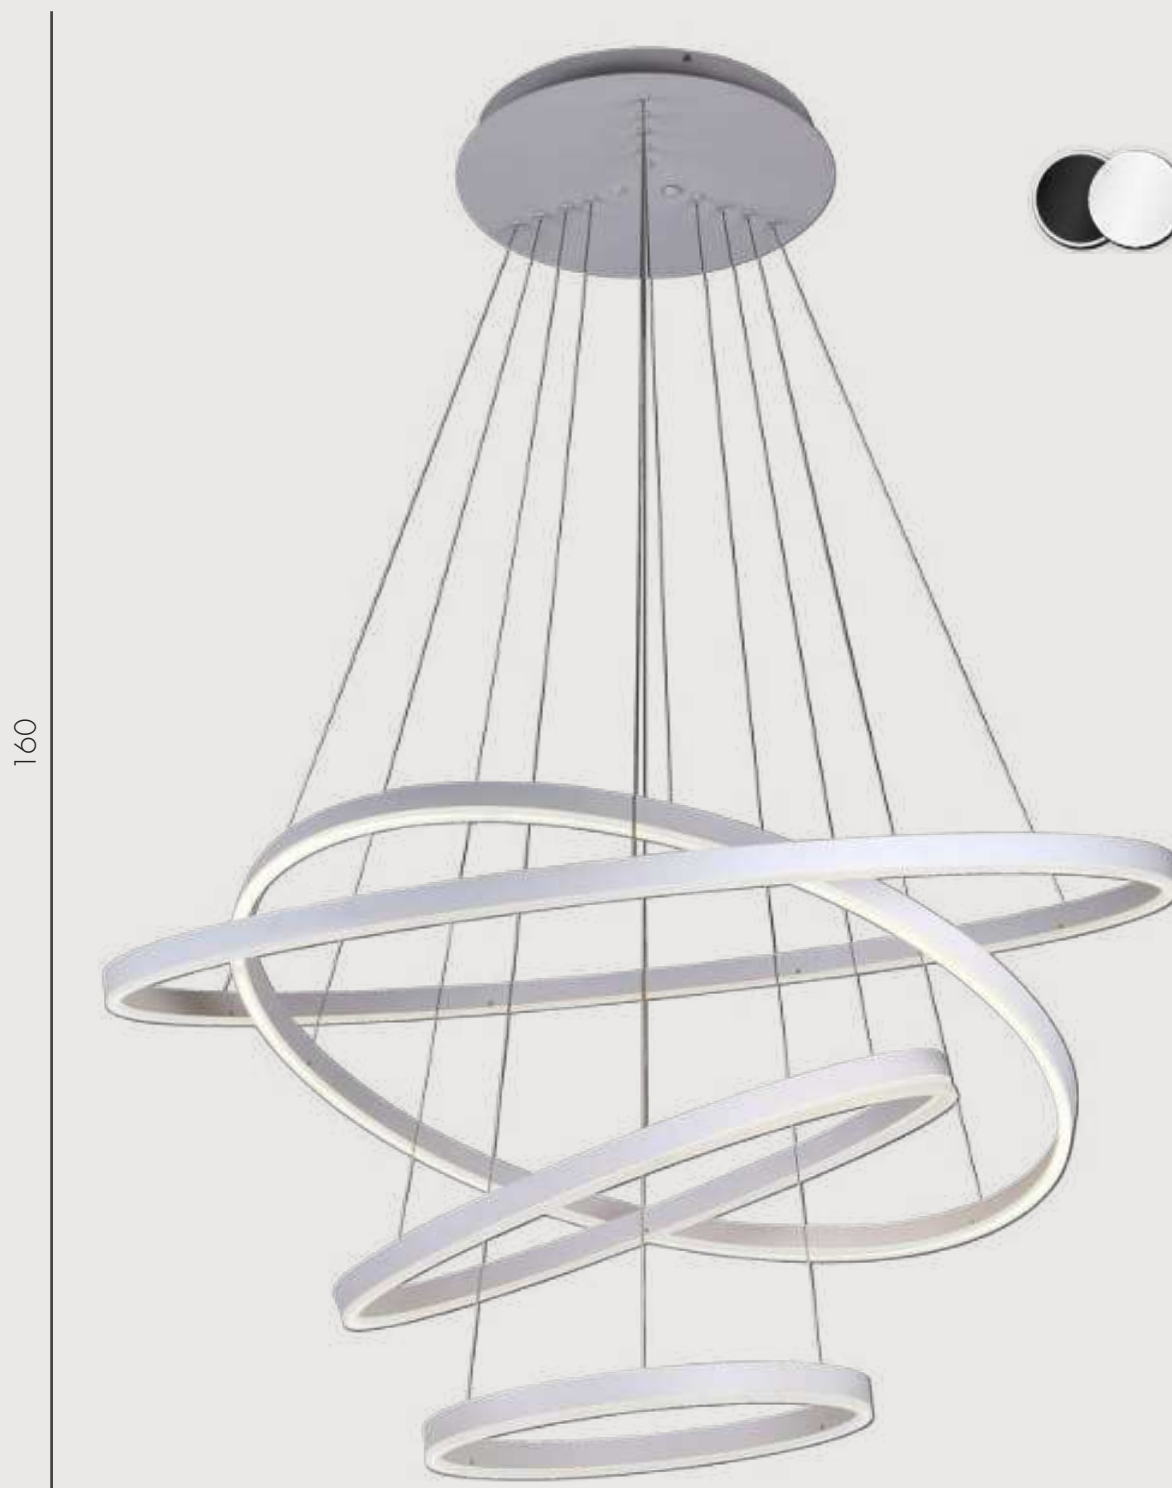

TOP

Подвес димм. Top

100

08204,01A(4000K) Белый

08204,19A(4000K) Черный

Led 174w

металл + акрил

h 160, d 100

14000