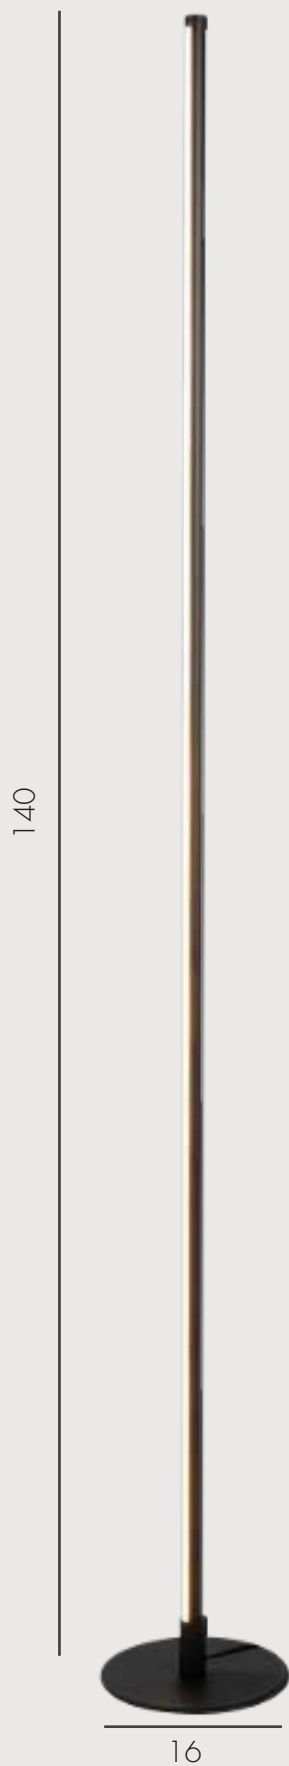

ЛОКИ

Торшер Локи

08423-F,19(3000/4000K) черный

08423-F,33(3000/4000K) золото

Led 18w

металл + силикон

h 140, L16