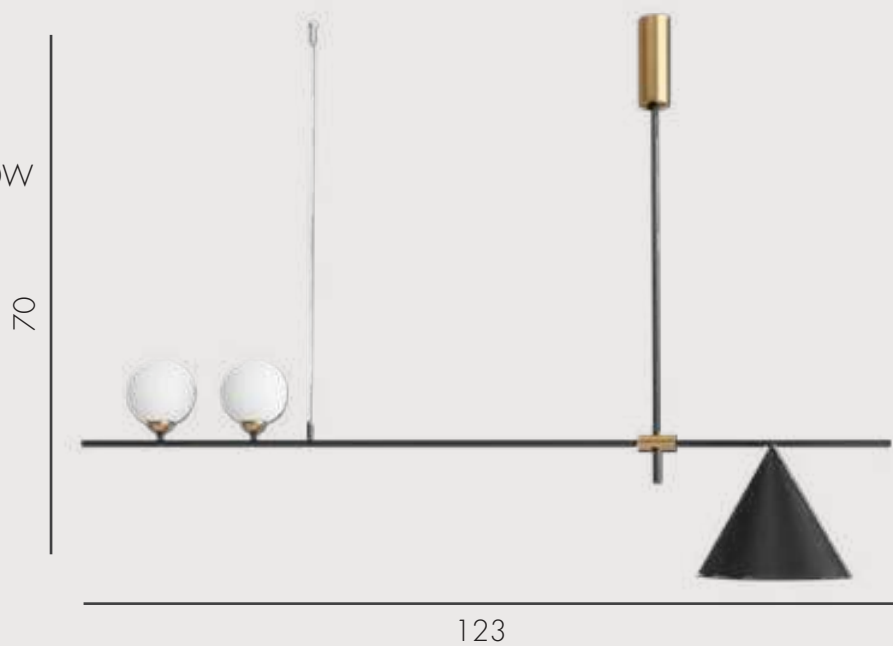

Люстра Пулл

07620-2+1,19

- G4 2*5W+E27 1*40W
- металл
- черный/бронза
- h 70, L 123
- 1400