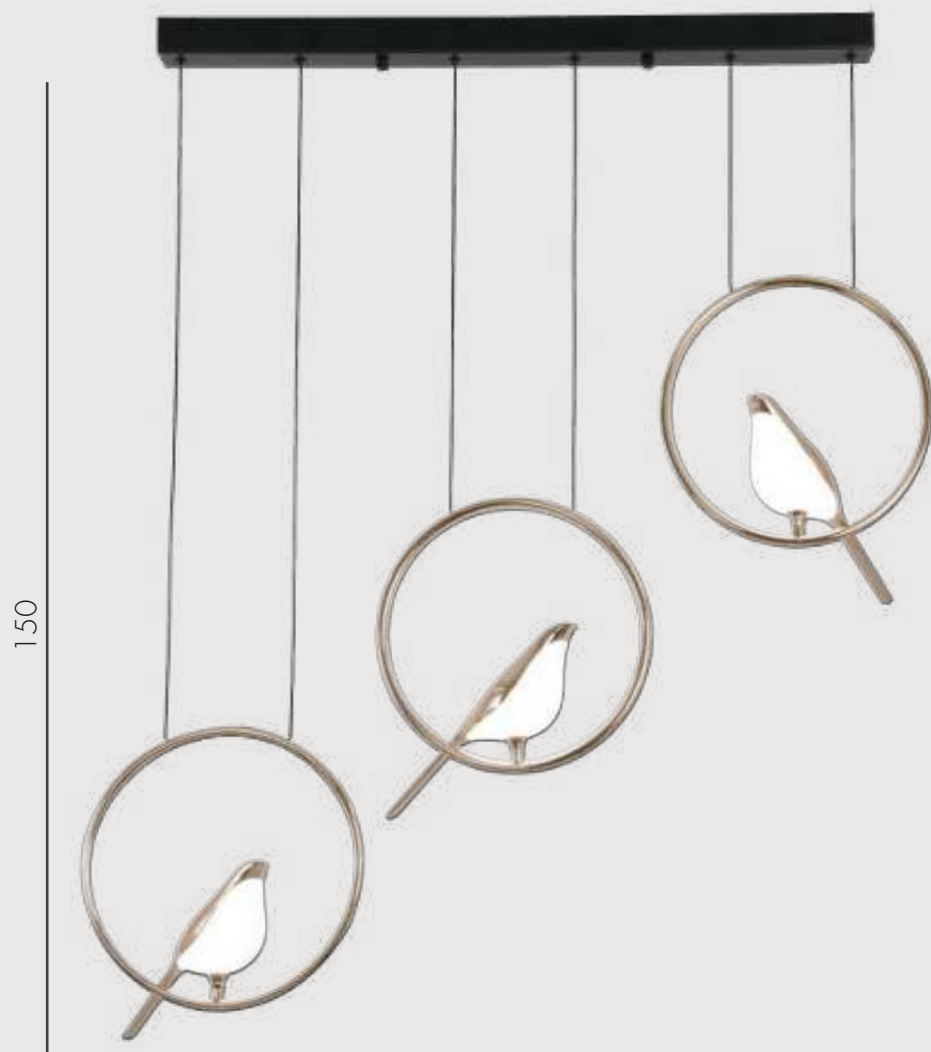

 металл

 Черный + Золото

 h 150, d 65

 4800

АРСИ

150

91

Подвес Арси