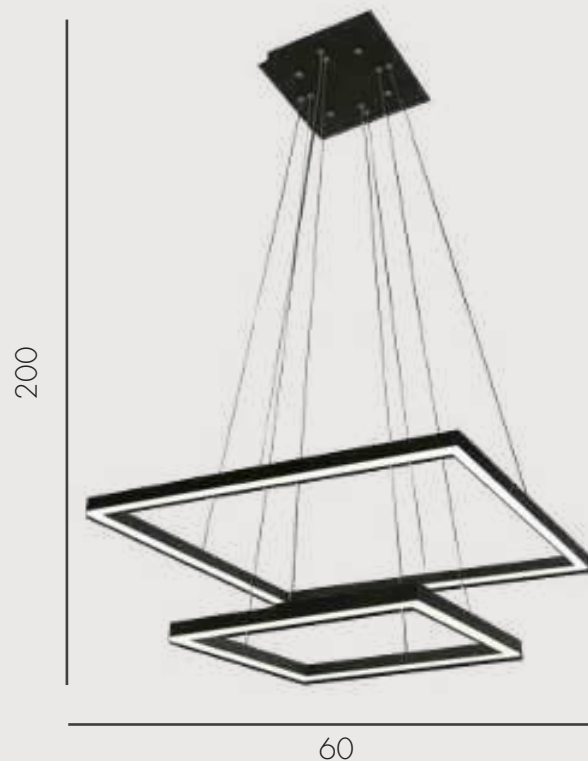

АЛЬТИС

Подвес Альтис

08227,01(4000K) Белый

08227,19(4000K) Черный

Led 60W (4000K)

металл + акрил

h 200, w 60+40

5400

Подвес Альтис

08229,19(4000K) Черный

08229,01(4000K) Белый

Led 86w

металл + акрил

h 200, w 80+60

6020