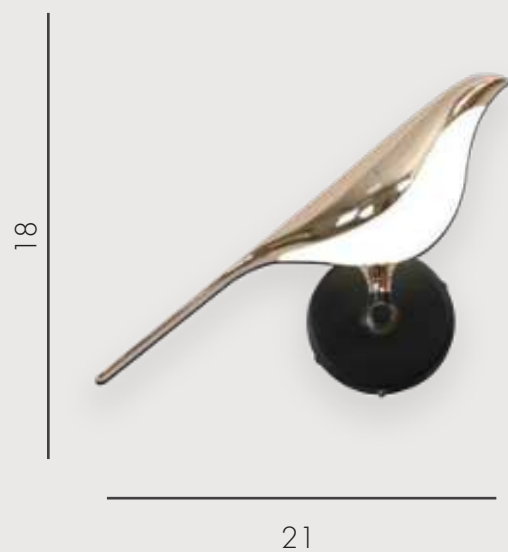

Люстра Арси

08446-5,33

 Led 50W (4000K)

 металл

 Черный + Золото

 h 150, L 65

Бра Арси

08446-1,33