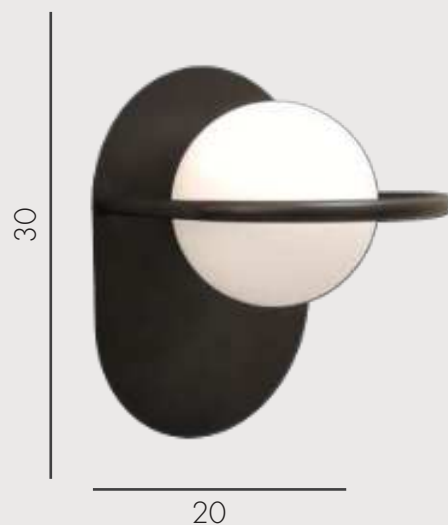

-  Led 12W (4000K)
-  металл + стекло
-  Черный + Золото
-  h 49, d 24
-  960

Бра Мелисса
08438-2,19

- Led 6W (4000K)
- металл
- черный/дымчатый
- h 30, d 25
- 560

Бра Розалия
08440-4,20

- Led 10w (4000k)
- металл
- медь
- h 33, d 25
- 700