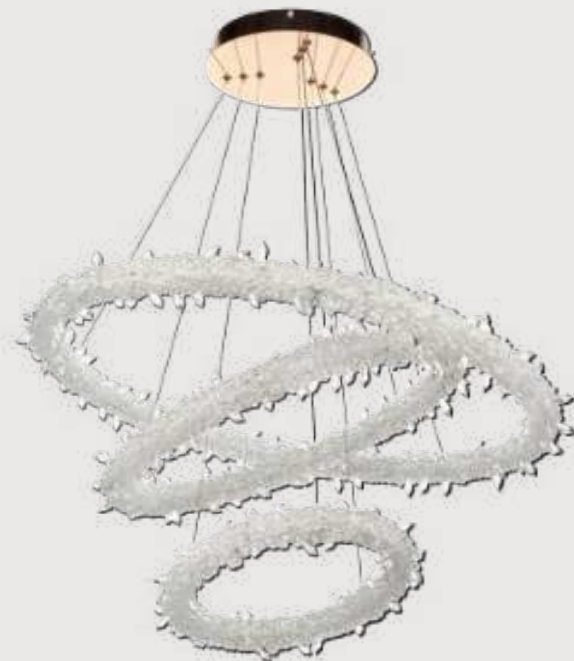

ЛИАМ

Подвес Лиам

07875-80+60+40,33 золото

07875-80+60+40,02 хром

- led 113W
- металл + хрусталь
- h 120, d 40+60+80
- 10170