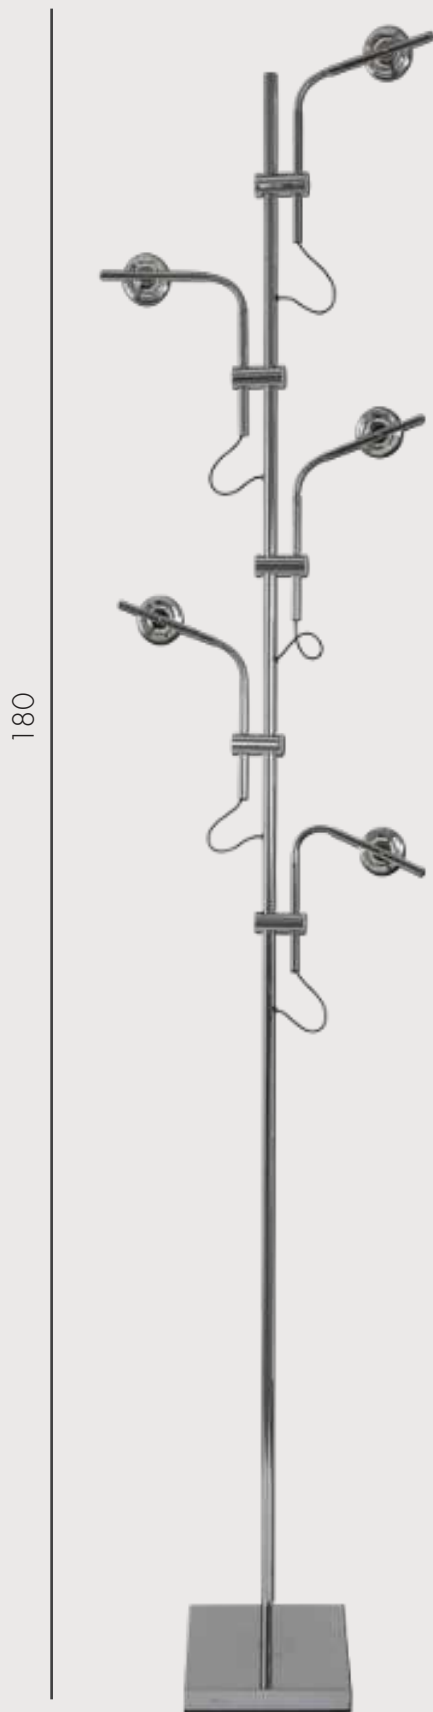

АЛМИ

180

40

Торшер Алми

08416-5,02

Led 15W (4000K)

металл

хром

h 180, d 40

1050

Торшер Алми

08416-3,02

Led 9W (4000K)

металл

хром

h 145, d 40

630