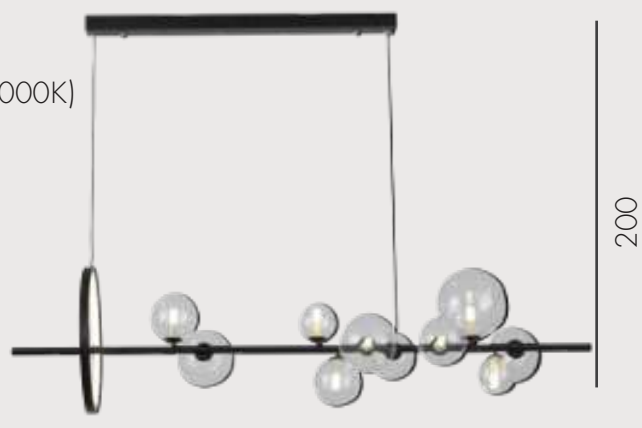

Lumen 4620

Люстра Иона

09408-10,19

G9 50W+Led 17W (4000K)

металл + стекло

черный

h 200, L 120, w 28

Lumen 6300