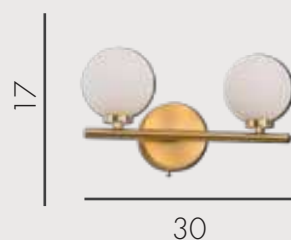

СИДА

120

86

Люстра Сиды

07508-20,37 Французское золото

07508-20,02 Хром

07508-20,19 Черный

07508-20,20 Бронза

- E14 20*40W

- металл + стекло

- h 120, d 86

- 7200

120

73

Люстра Сиды

07508-12,37 Французское золото

07508-12,02 Хром

07508-12,19 Черный

07508-12,20 Бронза

07508-12,01 Белый

- E14 12*40W

- металл + стекло

- h 120, d 73

- 3360

Бра Сиды

07504-2,02 Хром

07504-2,19 Черный

07504-2,33 Золото

07504-2,20 Бронза

G9 10W (Led)

металл + стекло

h 17, L 30, w 6

700

17

30

17

30