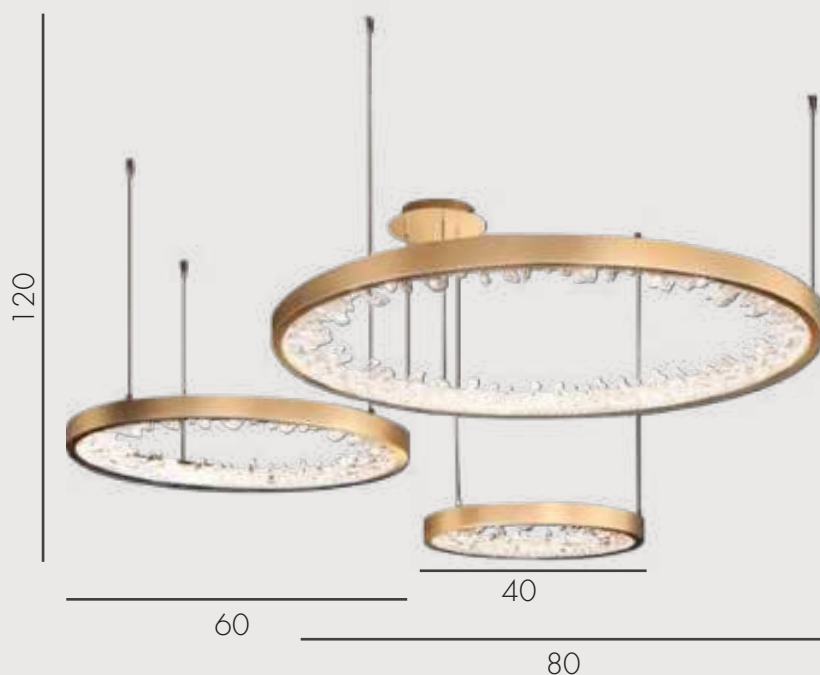

РАМИ

Подвес Рами

07668-80+60+40,36 латунь

07668-80+60+40,19 черный

led* 100W (3000/4000K)

металл

h 120, d 80