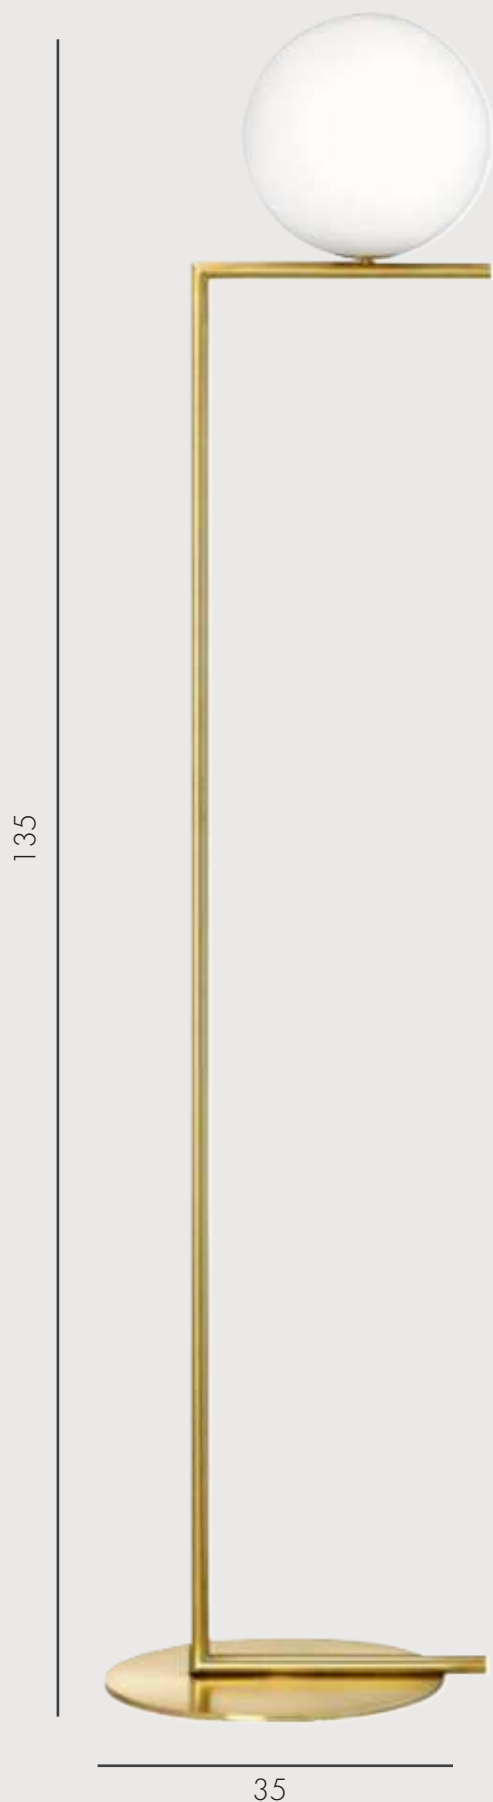

КОИН

Торшер Коин

07626-F

- E27 1*40w
- металл + стекло
- бронза
- h 135, L 30, w 35
- 360