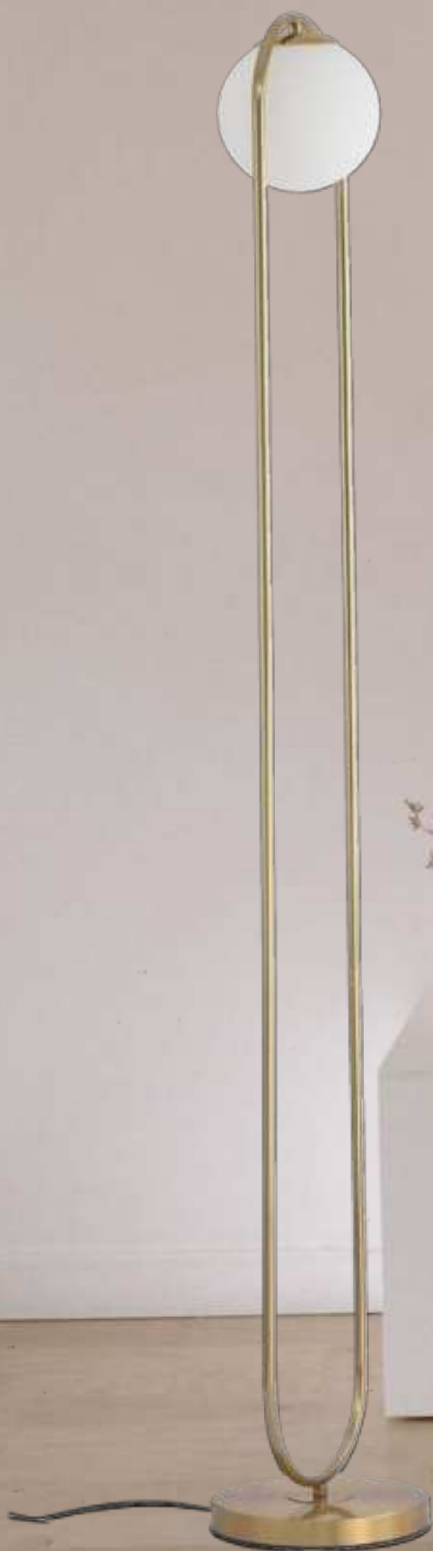

162

25

Торшер Сиды

07504-9,20 Античная бронза

-  G4 9*5w (Led)
-  металл + стекло
-  h 162, d 25
-  3150

КЕНТИ

Торшер Кенти

07632-F