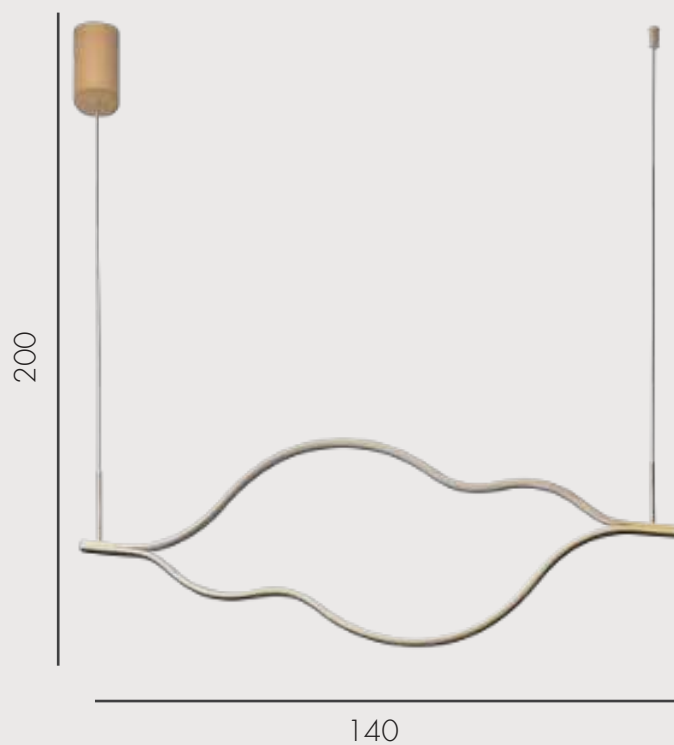

ЛИНН

Подвес Линн

08258-140,33P

Led 50W (3000K)

металл

Матовое золото

h 200, L 140, w 3

3500