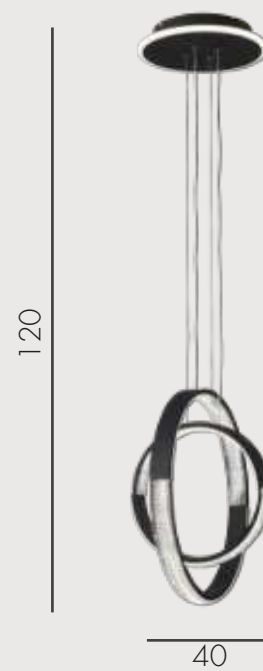

Люстра Далим

09430-30+40A,19

 Led 30w (3000-6000K)

 металл + силикон

 Черный

 h 120, d 40+30

 Lumen 3000

КРИСТА