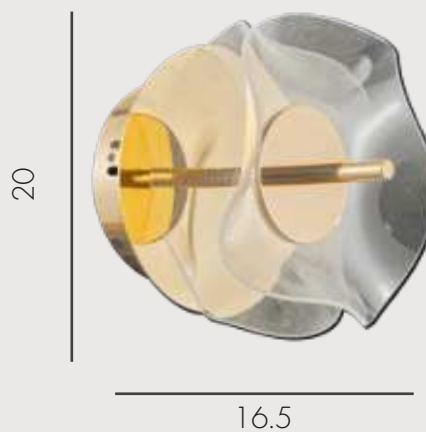

Бра Кадди

08046,33 Золото

08046,02 Хром

Led 6W (3000k)

акрил + нержавеющая сталь

h 16.5, d 20