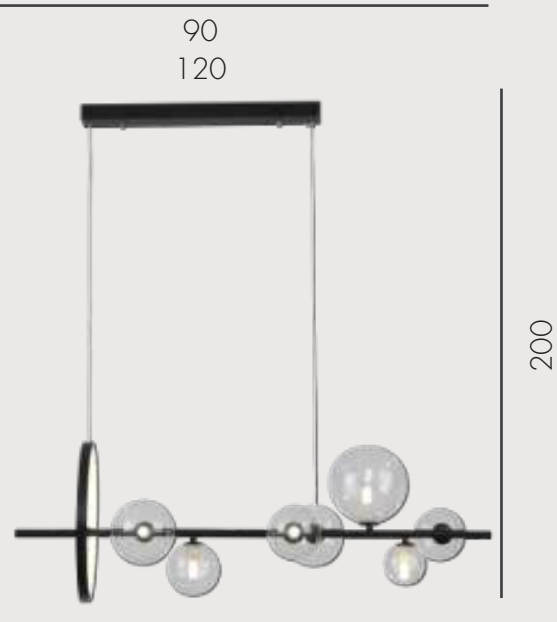

Люстра Иона

07608-7A,19

G9 35W+Led 17W

металл + стекло

черный

h 200, L 90, w 28

Lumen 3640

Люстра Иона

ВЕНЕРА

200

20
25
30
35

Подвес Венера
07561- 20,20

E14 1*40W
 стекло
 медь
 h 200, d 20
 360

Подвес Венера
07561- 25,20

E14 1*40W
 стекло
 медь
 h 200, d 25
 360

Подвес Венера
07561- 30,20