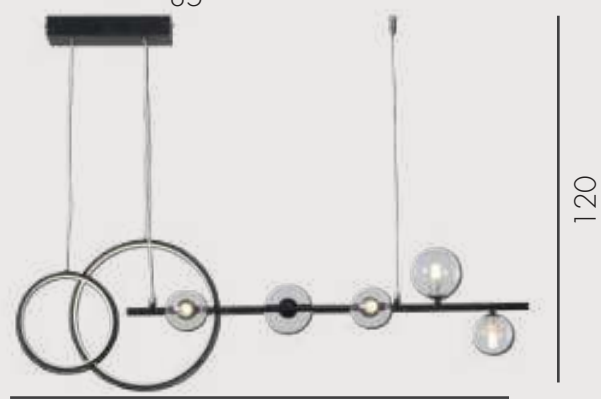

ИОНА

Люстра Иона

09408-7L,19

G9 35W+Led 17W (4000K)

металл + стекло

черный

h 95, L 85, w 25

Lumen 5200

Люстра Иона

09408-5,19

G9 25W+Led 22W (4000K)

металл + стекло

черный

h 120, L 100, w 22

Lumen 4700

Люстра Иона

07608-10A,19

G9 50W+Led 17W

металл + стекло

черный

h 200, L 120, w 28

Lumen 4620

Люстра Иона

09408-10,19

G9 50W+Led 17W (4000K)

металл + стекло

черный

h 200, L 120, w 28

Lumen 6300

Люстра Иона

07608-7A,19

G9 35W+Led 17W

металл + стекло

черный

h 200, L 90, w 28

Lumen 3640

Люстра Иона

09408-7,19

G9 35W+Led 17W (4000K)

металл + стекло

черный

h 200, L 90, w 28

Lumen 4800

120