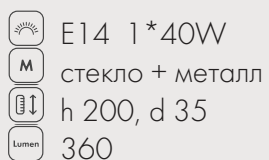

Подвес Меркурий
07562-35,21 черный
07563-35,21 хром
07564-35,21 медь