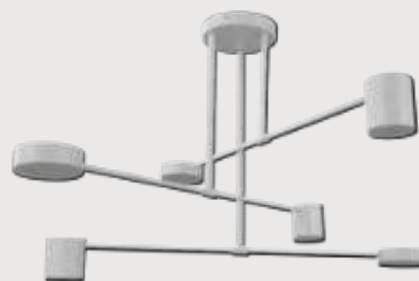

МЕКЛИ

Люстра Мекли

07649-6A,01 белый

07649-6A,02 хром

07649-6A,19 черный

07649-6A,20 бронза

07649-6A,33 золото

Led 3*6W+3*8W

металл

h 45, d 85

3780

45