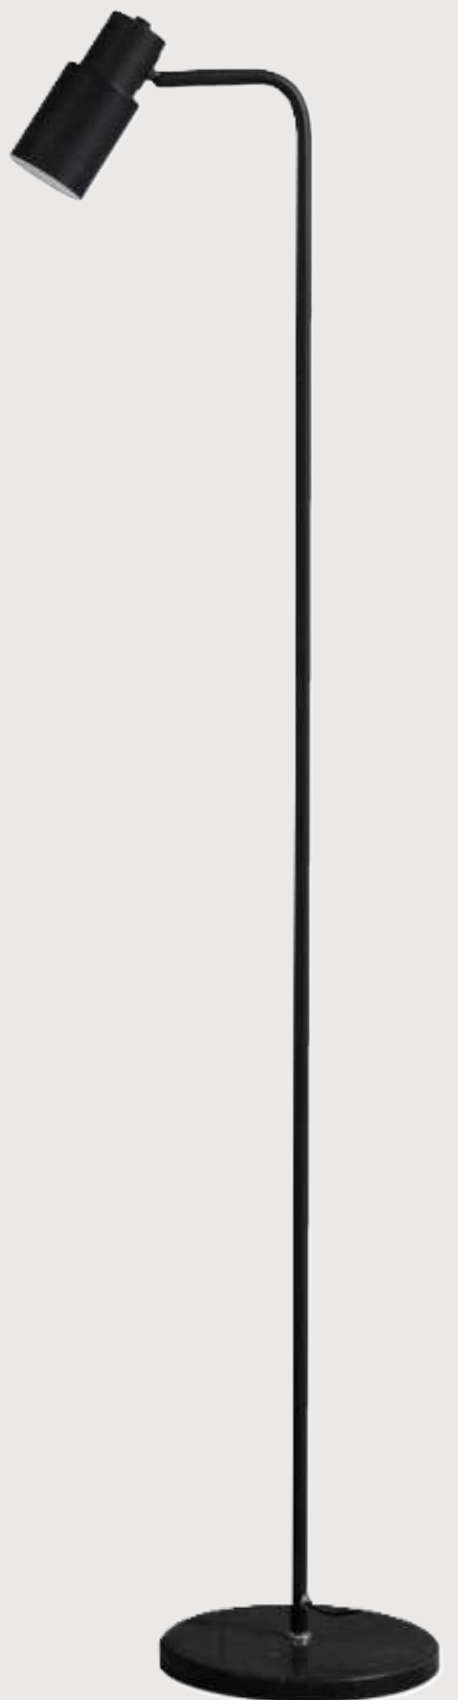

ОЛСИ

Торшер Олси

07046,19

E27 1*40w

металл

Черный

w 30

30