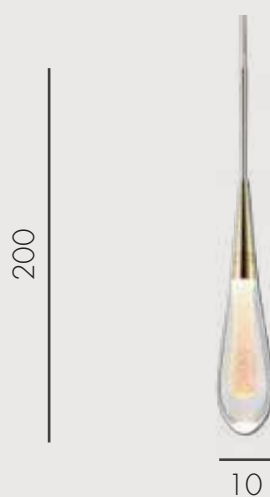

07861-1A,02 Хром

07861-1A,33 Золото

 Led 3W

 металл + стекло

 Хром

 h 200, d 10

 240

АКВА