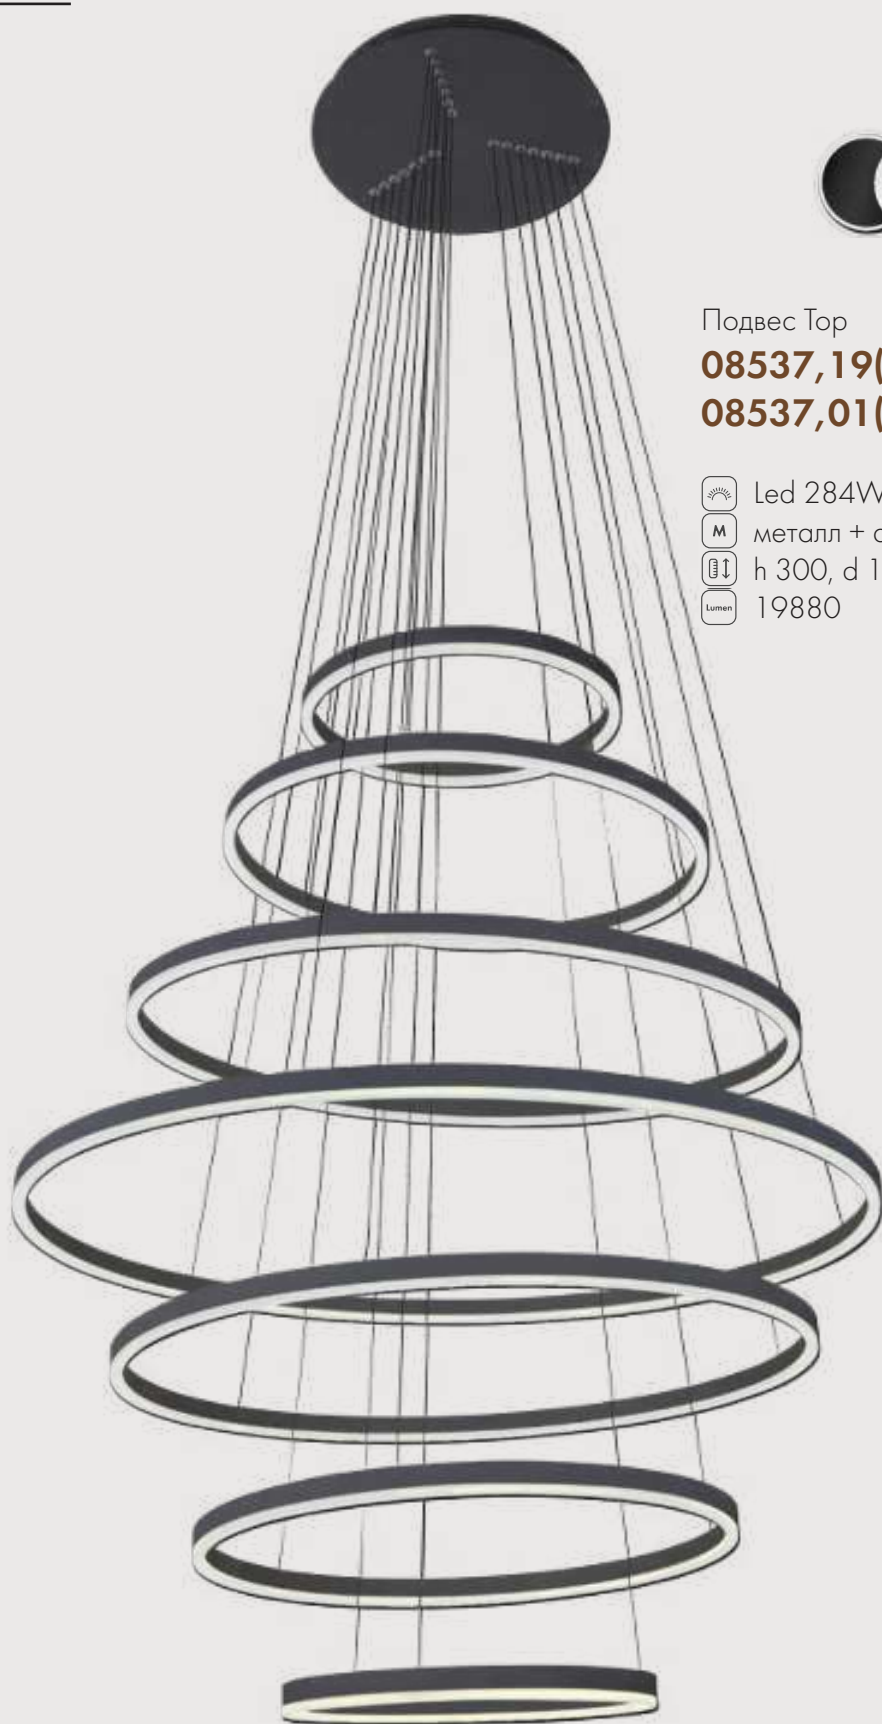

TOP

300

Подвес Top

08537,19(4000K) Черный

08537,01(4000K) Белый

Led 284W

металл + акрил

h 300, d 100

19880

100