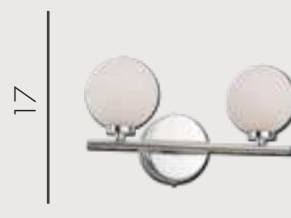

07504-2,20 Бронза

G9 10W (Led)

металл + стекло

h 17, L 30, w 6

700

17

30

17