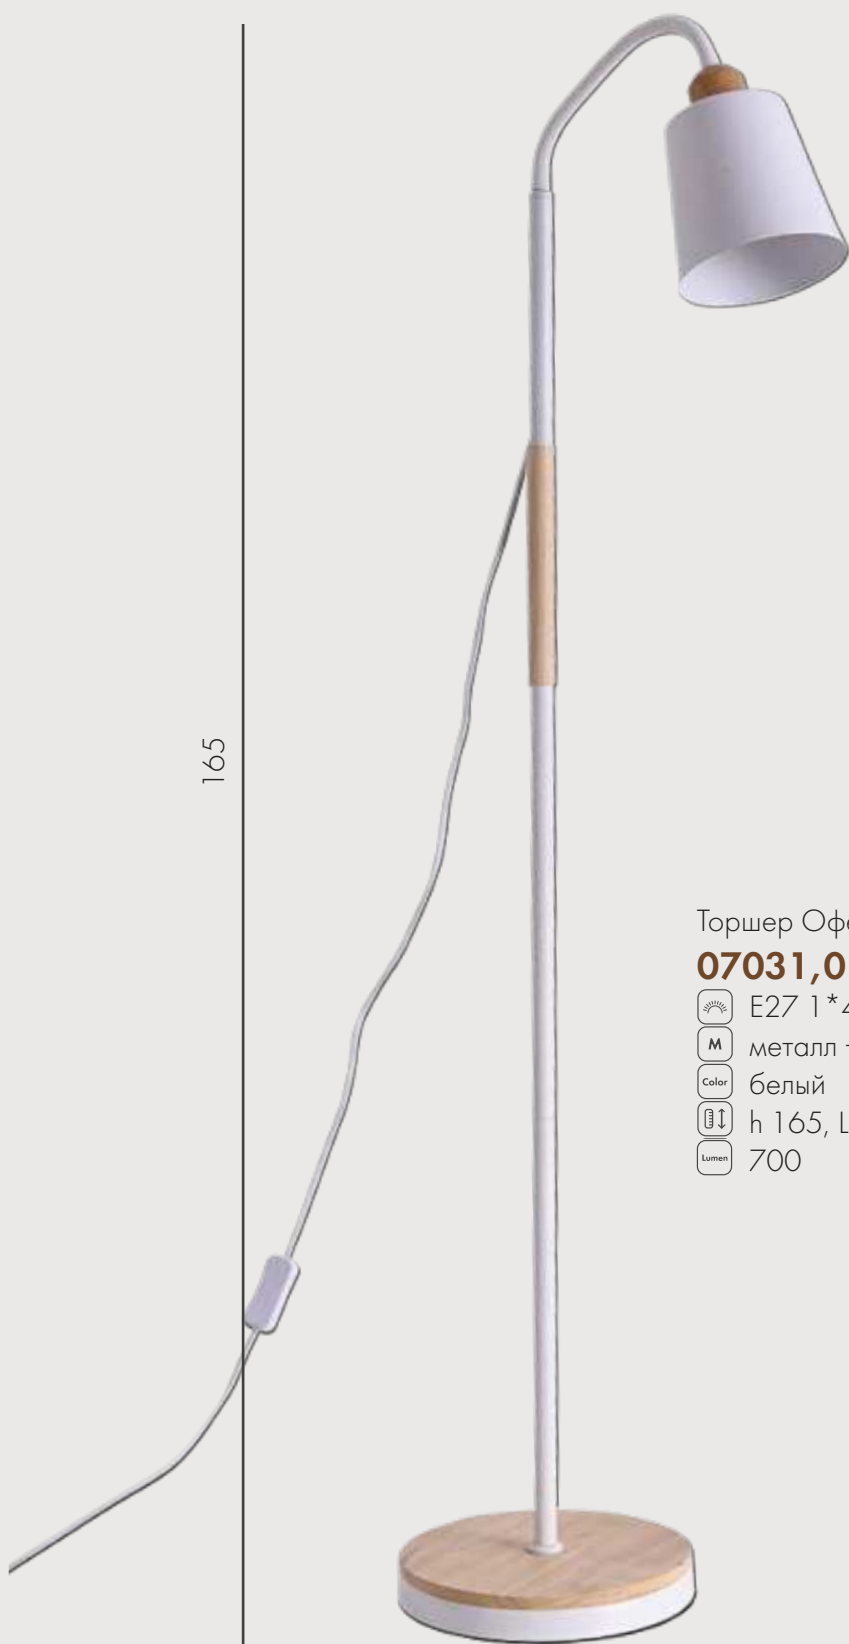

ОФЕЛИЯ

Торшер Офелия

07031,01

- E27 1*40w
- металл + дерево
- белый
- h 165, L 40, w 22
- 700