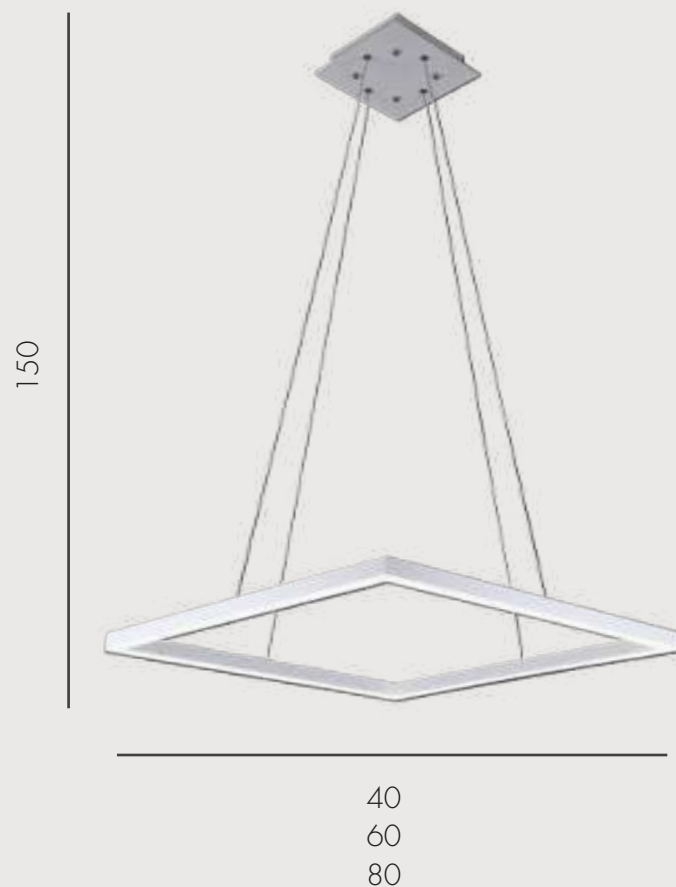

 h 150, w 40

 3240

АМИЯ

Подвес Амия

07675A,02(4000K) Хром

07675A,36(3000K) Латунь

Led 175W

металл + силикон