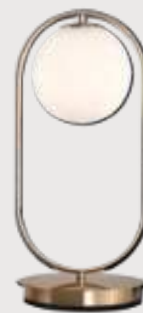

металл + стекло

бронза

h 42, d 20

360

42

20

Бра Кенти бронза

07631,20