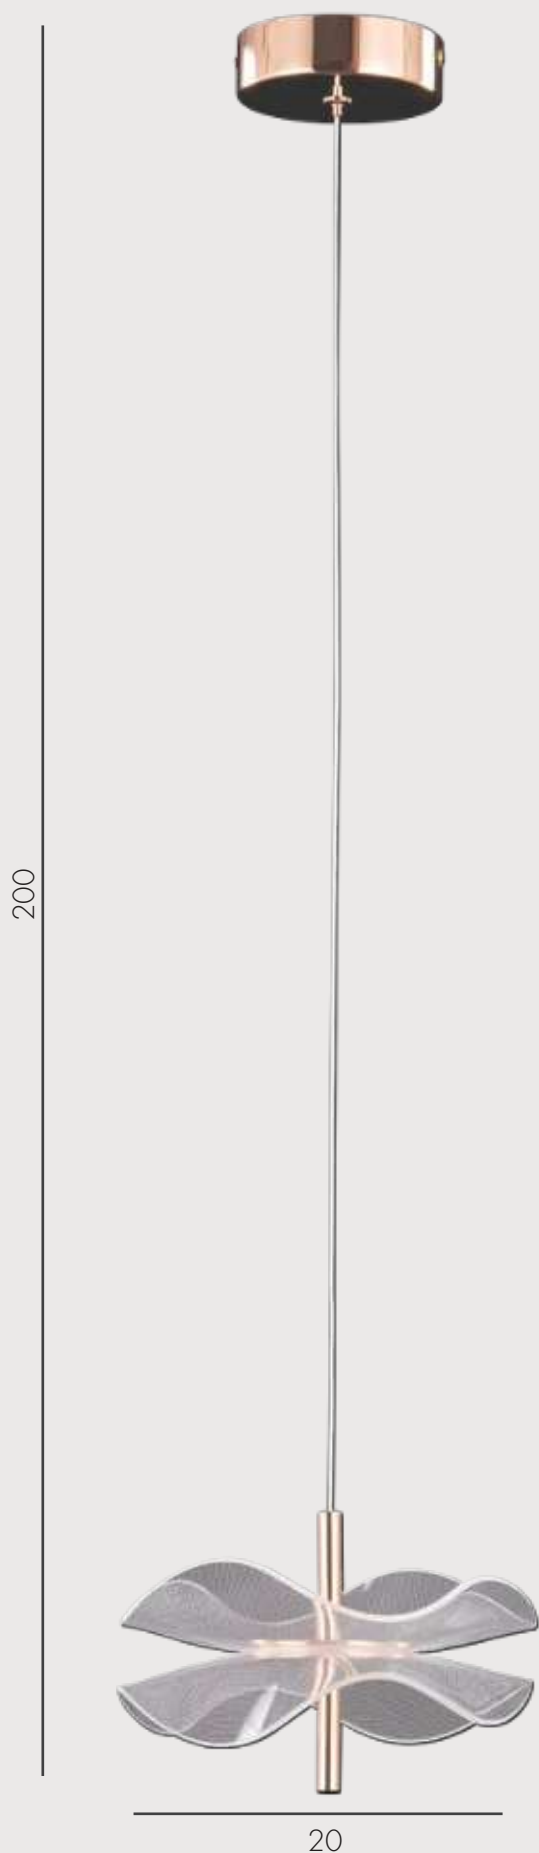

КАДДИ

Подвес Кадди

08046-1A,33 Золото

08046-1A,02 Хром

Led 6W (3000k)

акрил + нержавеющая сталь

h 200, d 20