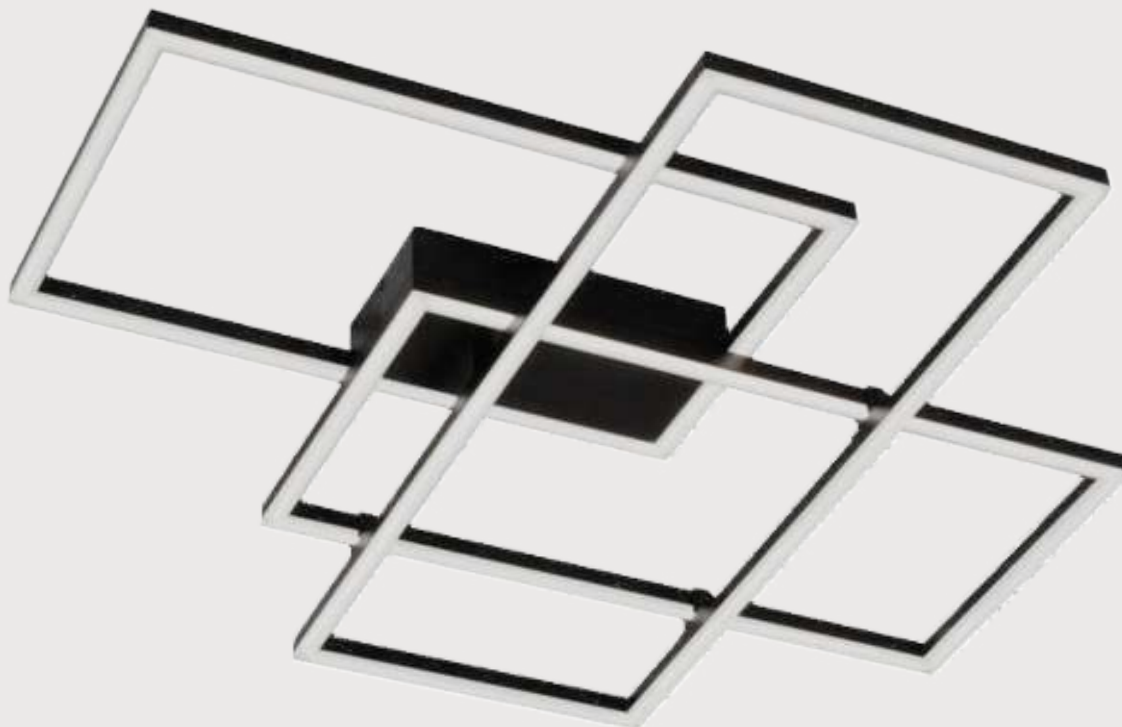

09475-5A,02 Хром

Led 150W (3000-6000K)

металл + силикон

h 250, d 80

15000

РОВЕНА

Подвес Ровена латунь d40+60+80

08253,36РА(3000К)

-  Led 110w
-  металл + акрил
-  Латунь
-  h 150, d 80+60+40
-  9900

ЛИНД

Люстра Линд

07611,19

 Led 80W (3000K)

 металл + силикон

 Черный

 h 8, L 78, w 51