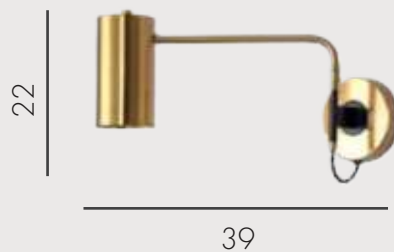

РИЯ

Люстра Рия

07621-4,20

GU10 4*10W

металл

черный/бронза

h 96, L 123, w 6

3200

Бра Рия

07621,20

GU10 1*10W

металл

черный/бронза

h 22, d 39

800

Бра Хэлли

07657,20 золото

07657,19 черный

GU10 1*5W

металл

h 10, L 33.5, w 15, d 21

350