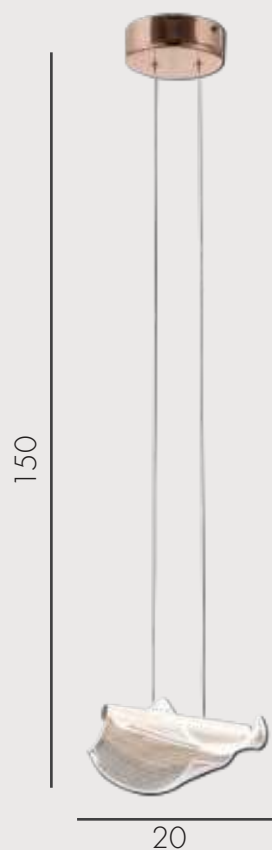

НУБЕ

Подвес Нубе

08043-1A,33

Led 12W (3000K)

металл + акрил

Золото

h 150, d 20

960