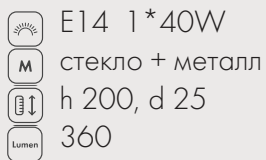

E14 1*40W
 стекло
 медь
 h 200, d 30
 360

Подвес Венера
07561- 35,20

E14 1*40W
 стекло
 медь
 h 200, d 35
 360

МЕРКУРИЙ

200

Подвес Меркурий
07562-20,21 черный
07563-20,21 хром
07564-20,21 медь

Подвес Меркурий
07562-25,21 черный
07563-25,21 хром
07564-25,21 медь