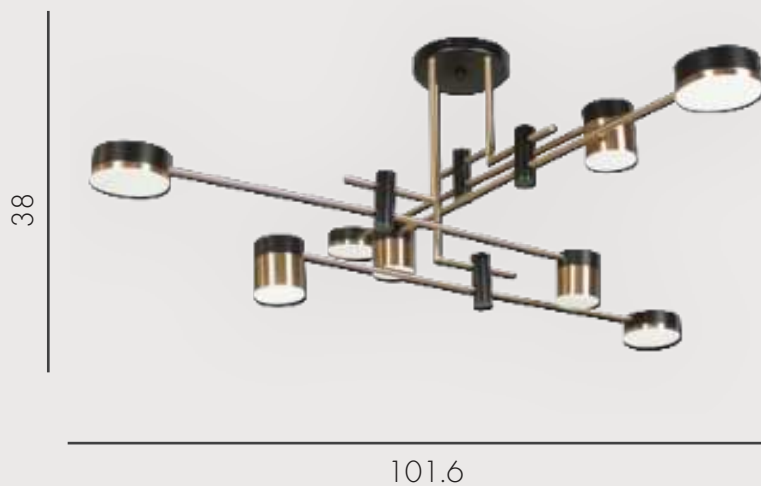

07653-6

- Led 6 * 12W (3000K-6000K)
- металл + акрил
- черный/бронза
- h 38, d 60
- 5760

Люстра Милли

07653-8

- Led 8 * 12W (3000K-6000K)
- металл
- черный/бронза
- h 38, d 101.6
- 7680