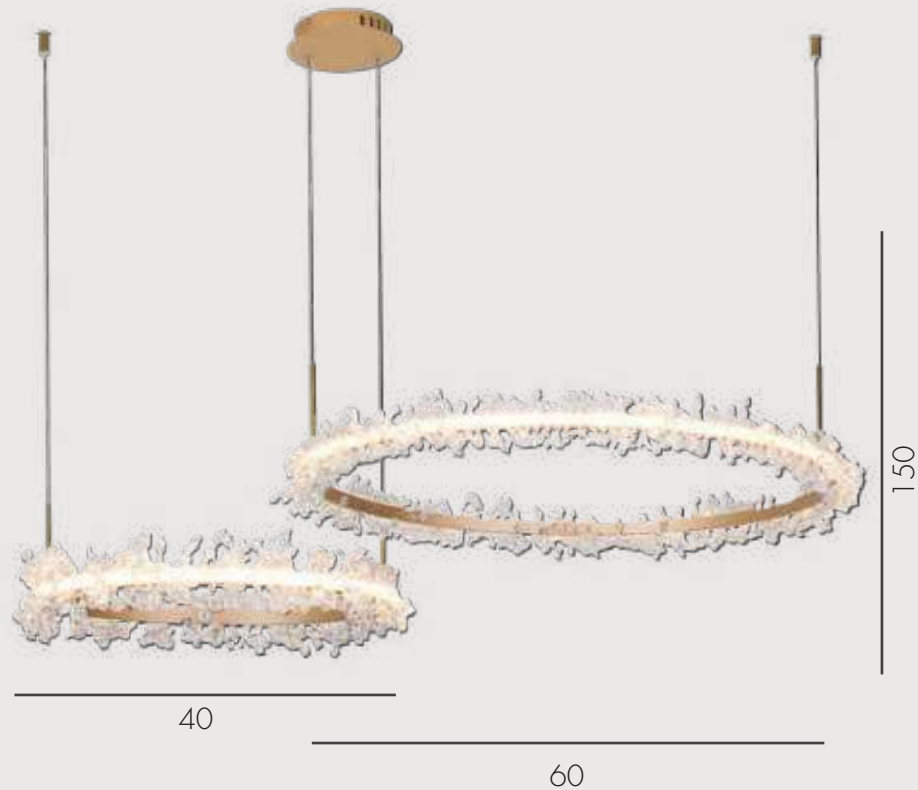

ЛАУРА

Подвес Лаура латунь
08245,36A

- Led 60w (3000K)
- металл + акрил
- Латунь
- h 150, d 40+60
- 4800

Подвес Лаура
08242,36A Латунь