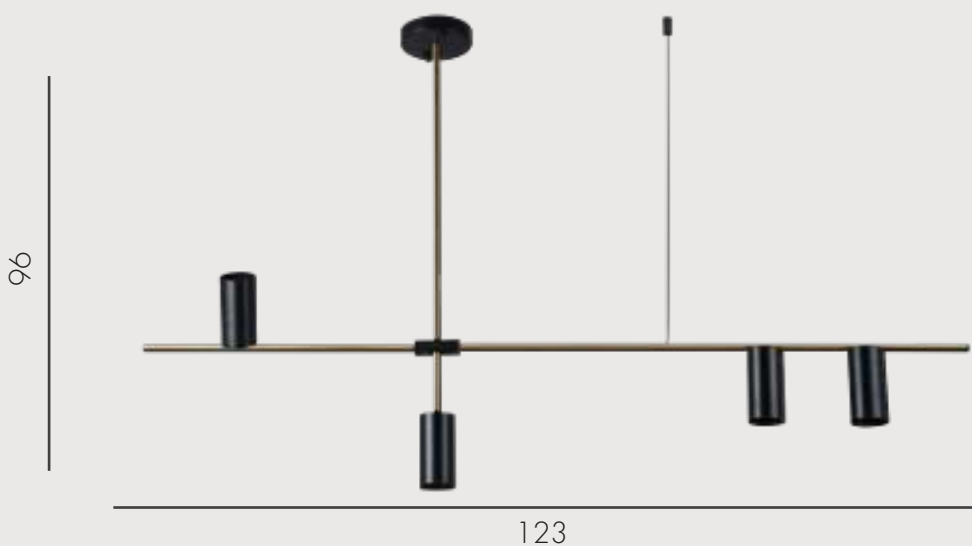

Люстра Рия

07621-3,20

-  GU10 3*10W
-  металл
-  черный/бронза
-  h 55, L 123, w 6
-  2400

Подвес Рия

07621-4,19

-  GU10 4*10W
-  металл
-  черный/бронза
-  h 96, L 123, w 6
-  3200

Люстра Пулл

07620-2+1,19