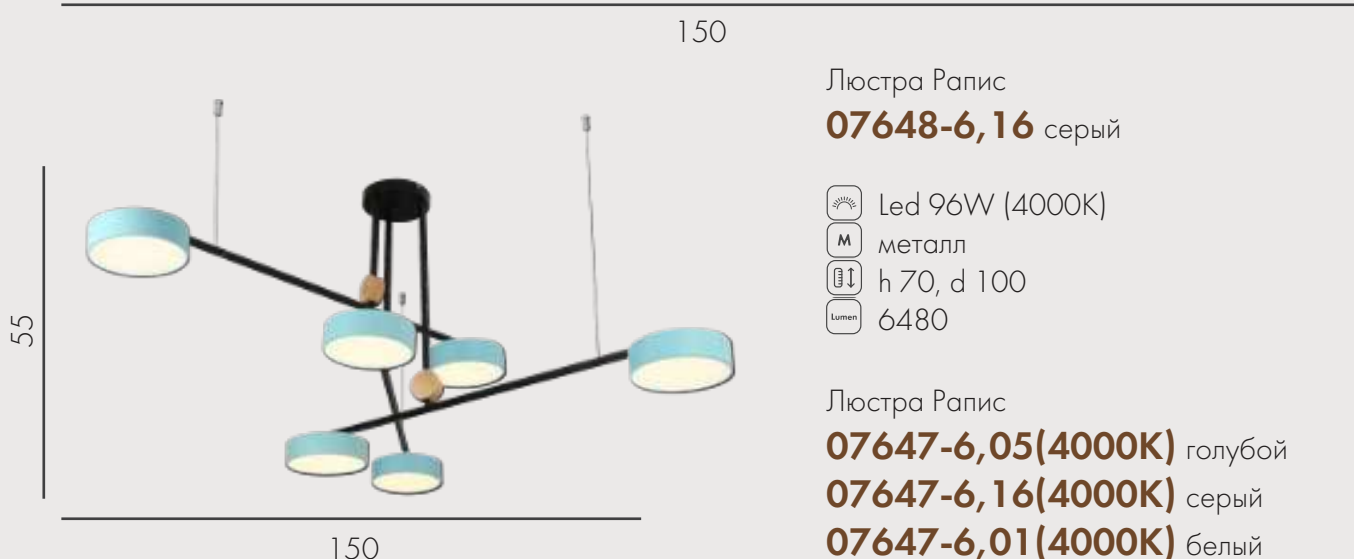

РАПИС

- Led 96W (4000K)
- металл
- h 70, d 100
- 6480

Люстра Рапис
07647-6,05(4000K) голубой
07647-6,16(4000K) серый
07647-6,01(4000K) белый

- Led 6*16W (4000K)
- металл
- h 55, L 150, w 150
- 6480