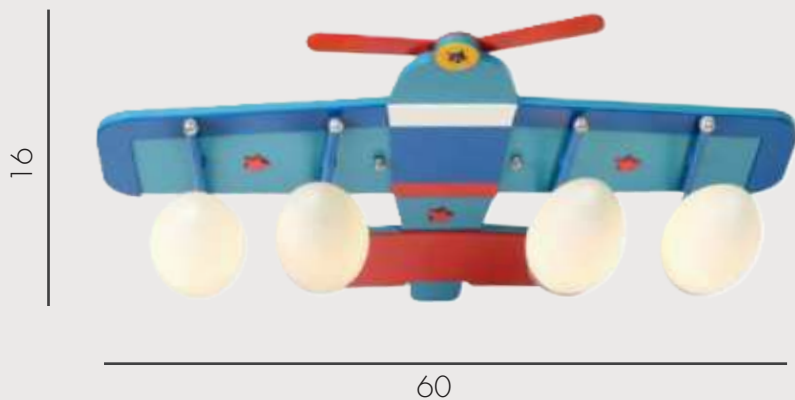

Светильник Планер

074500

E14 4*40w

M дерево + стекло

Color Голубой

h 16, L 60, w 43

Lumen 1120