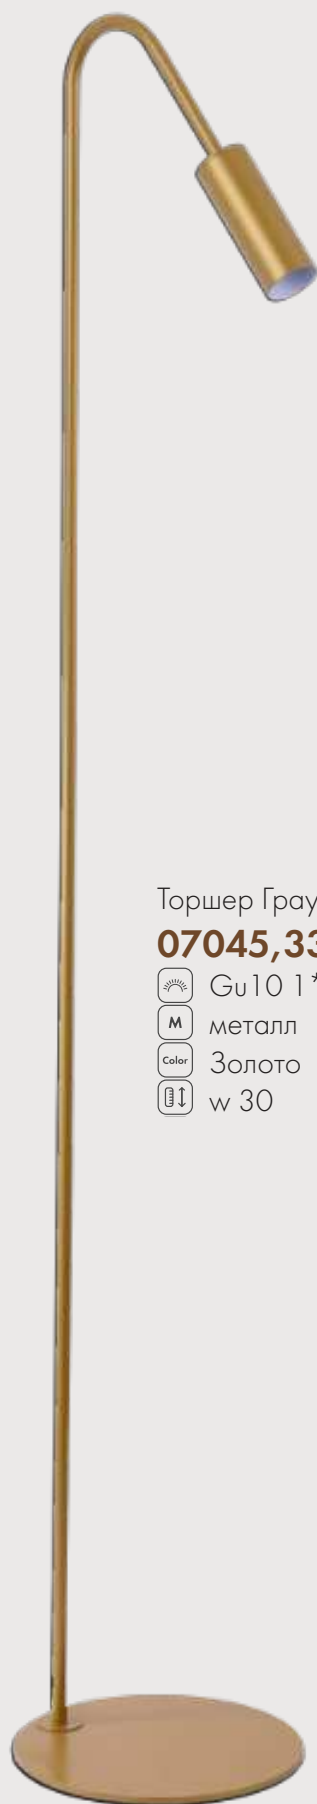

ГРАУ

Торшер Грау

07045,33

Gu10 1*5W

металл

Золото

w 30

30