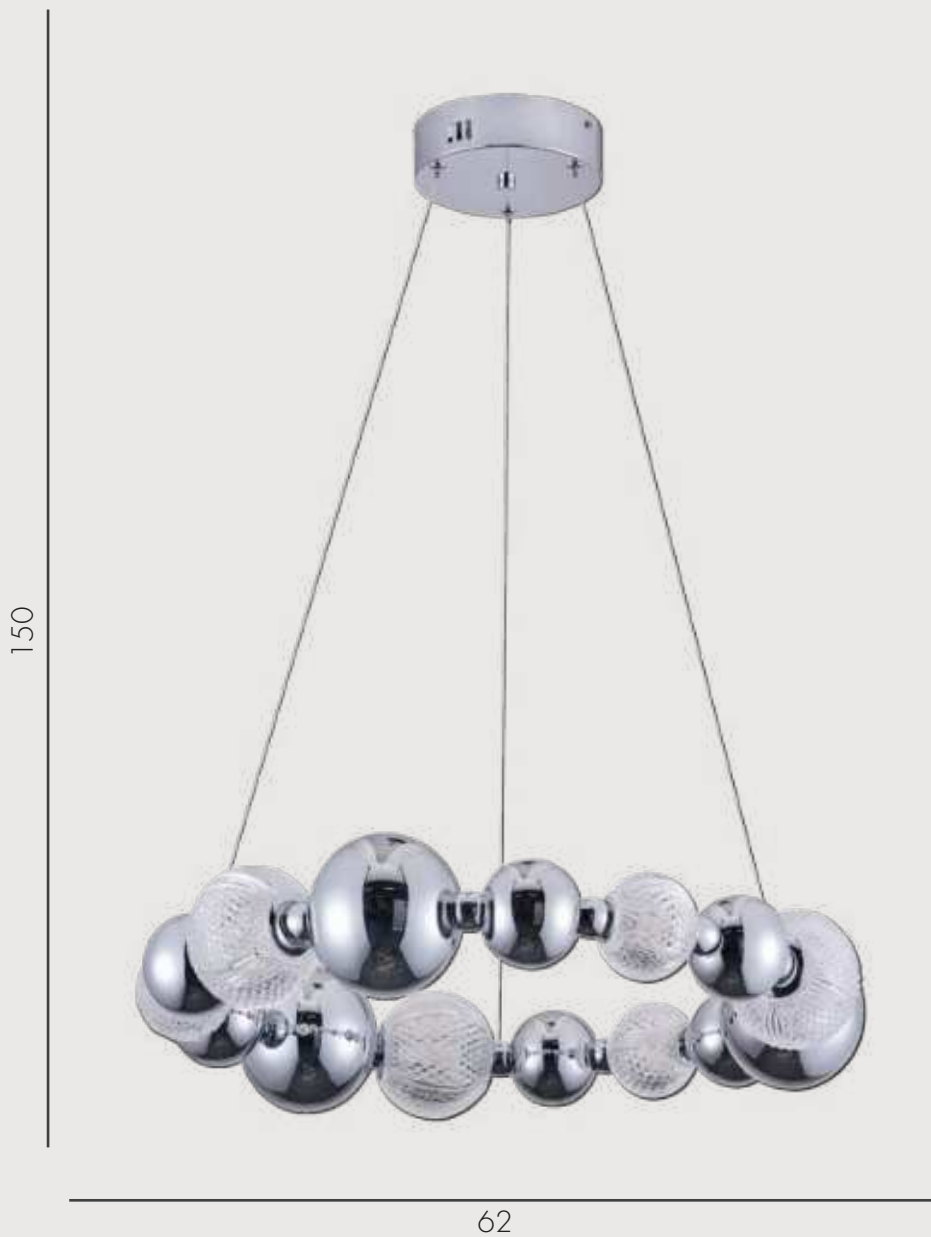

Подвес Жасмин
08036-40,02

-  Led 10W
-  металл + акрил
-  Хром
-  h 150, d 40
-  800

150

40

АМИТА

Подвес Амига

08038-1A,02

 Led 10w (4000K)