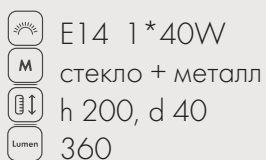

Подвес Меркурий
07562-40,21 черный
07563-40,21 хром
07564-40,21 медь