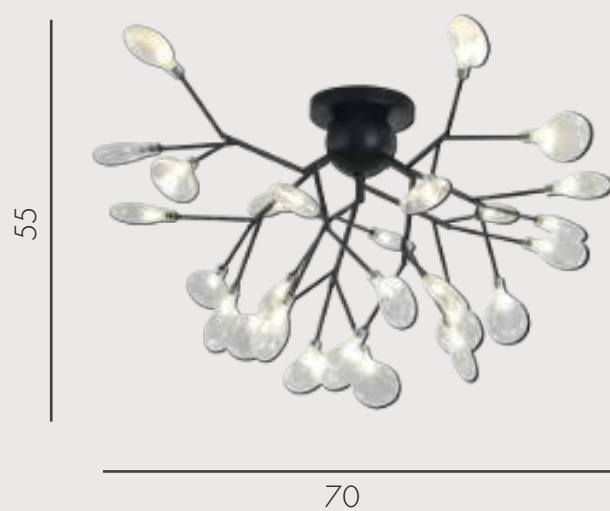

 G4 54W (Led)

 металл + стекло

 h 55, d 70

 3780

Светильник Ветта

07521-9,19(21) Черный

07521-9,33 Золото

 G4 18W (Led)