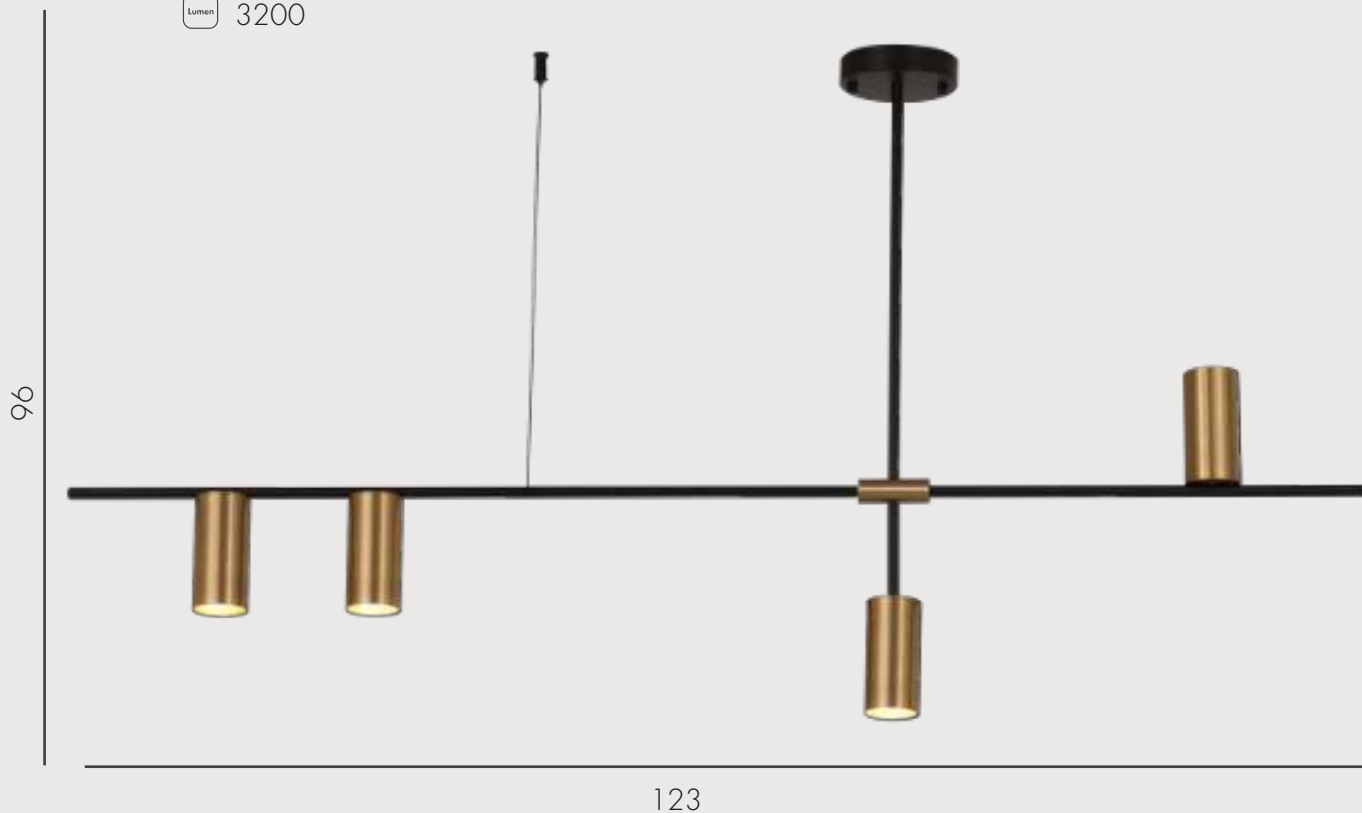

РИЯ

Люстра Рия

07621-4,20

GU10 4*10W

металл

черный/бронза

h 96, L 123, w 6

3200

Бра Рия

07621,20

GU10 1*10W

металл

черный/бронза

h 22, d 39

800