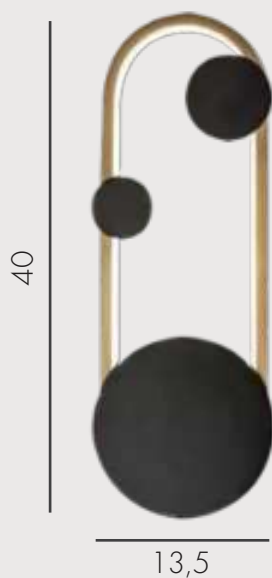

ЭЛИН

Бра Элин

08432,01-19 белый/черный

08432,36-19 латунь/черный

led* 18W (4000K)

металл

h 40, d 13,5

4000