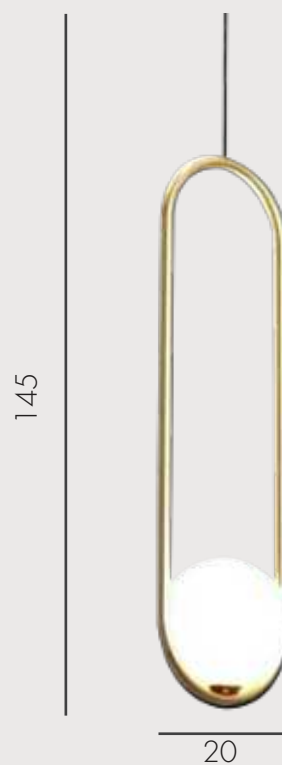

 E14 1*40W

 металл

 бронза

 h 140, d 20

 360

КЕНТИ

Подвес Кенти
07632-2A,20 бронза

-  E14 2*40w
-  металл + стекло
-  h 200, L 20
-  720