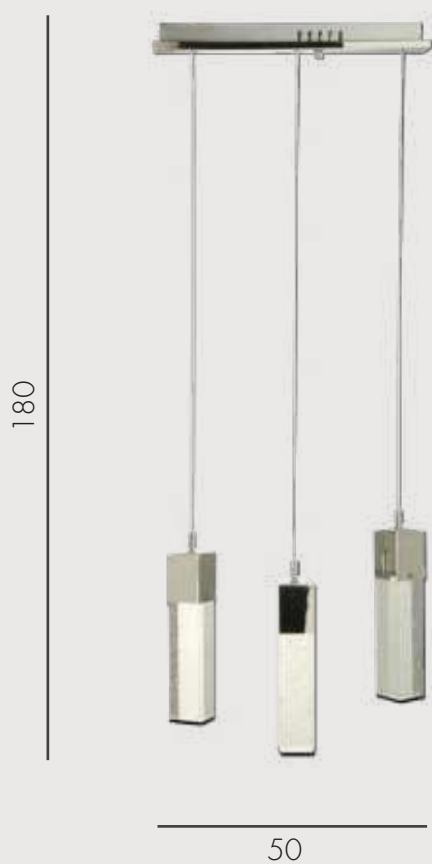

AKBA

Подвес Аква
08510-3AS(4000K)

- Led 15W
- металл + стекло
- Хром
- h 180, w 50, d 10,
- 1050