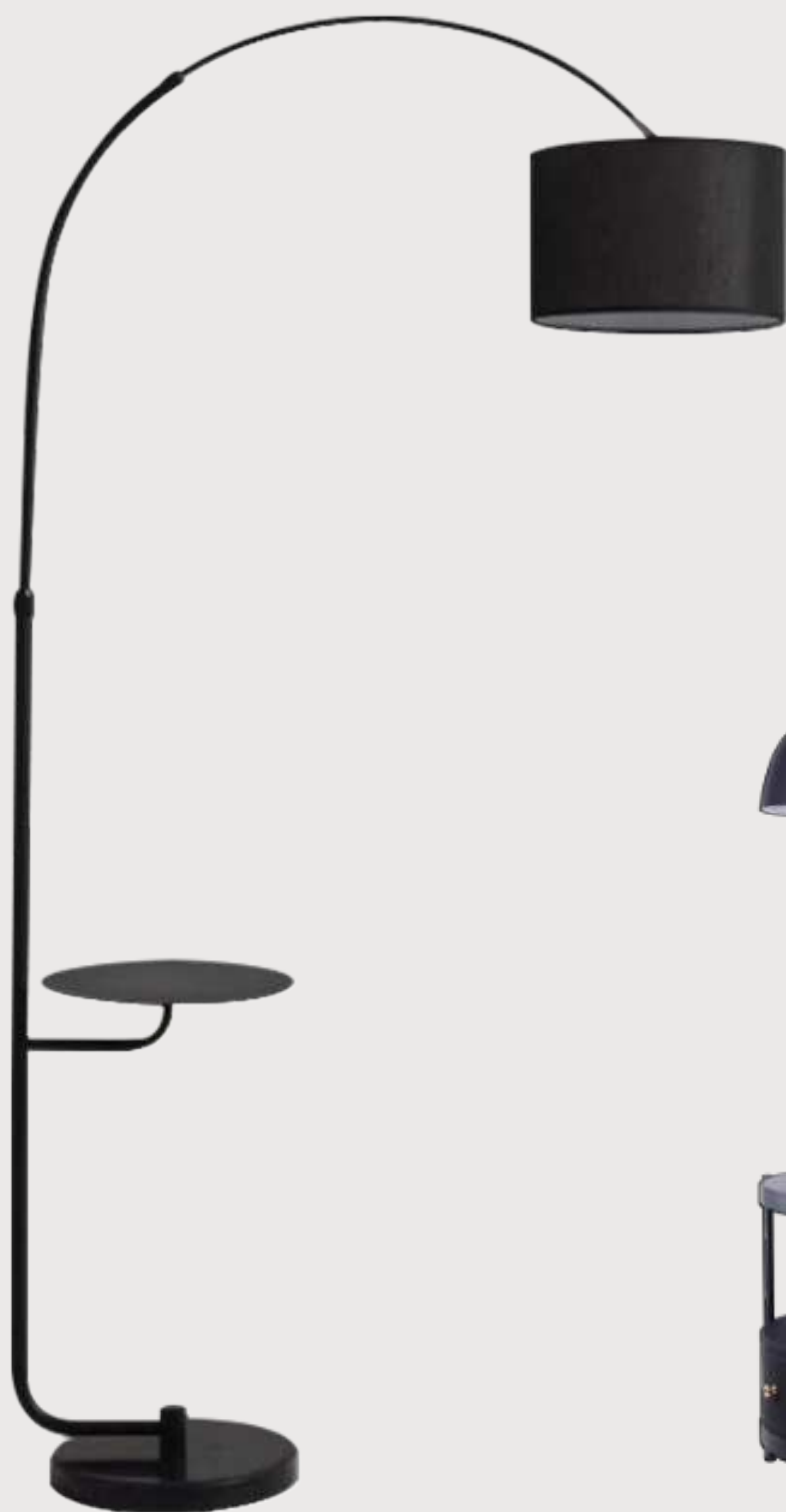

БРУН

Торшер Брун

07048,19

E27 1*40w

металл

Черный

w 90

Торшер Крис

07049,19

E27 1*40w

металл

Черный

h135-160, L 40

90