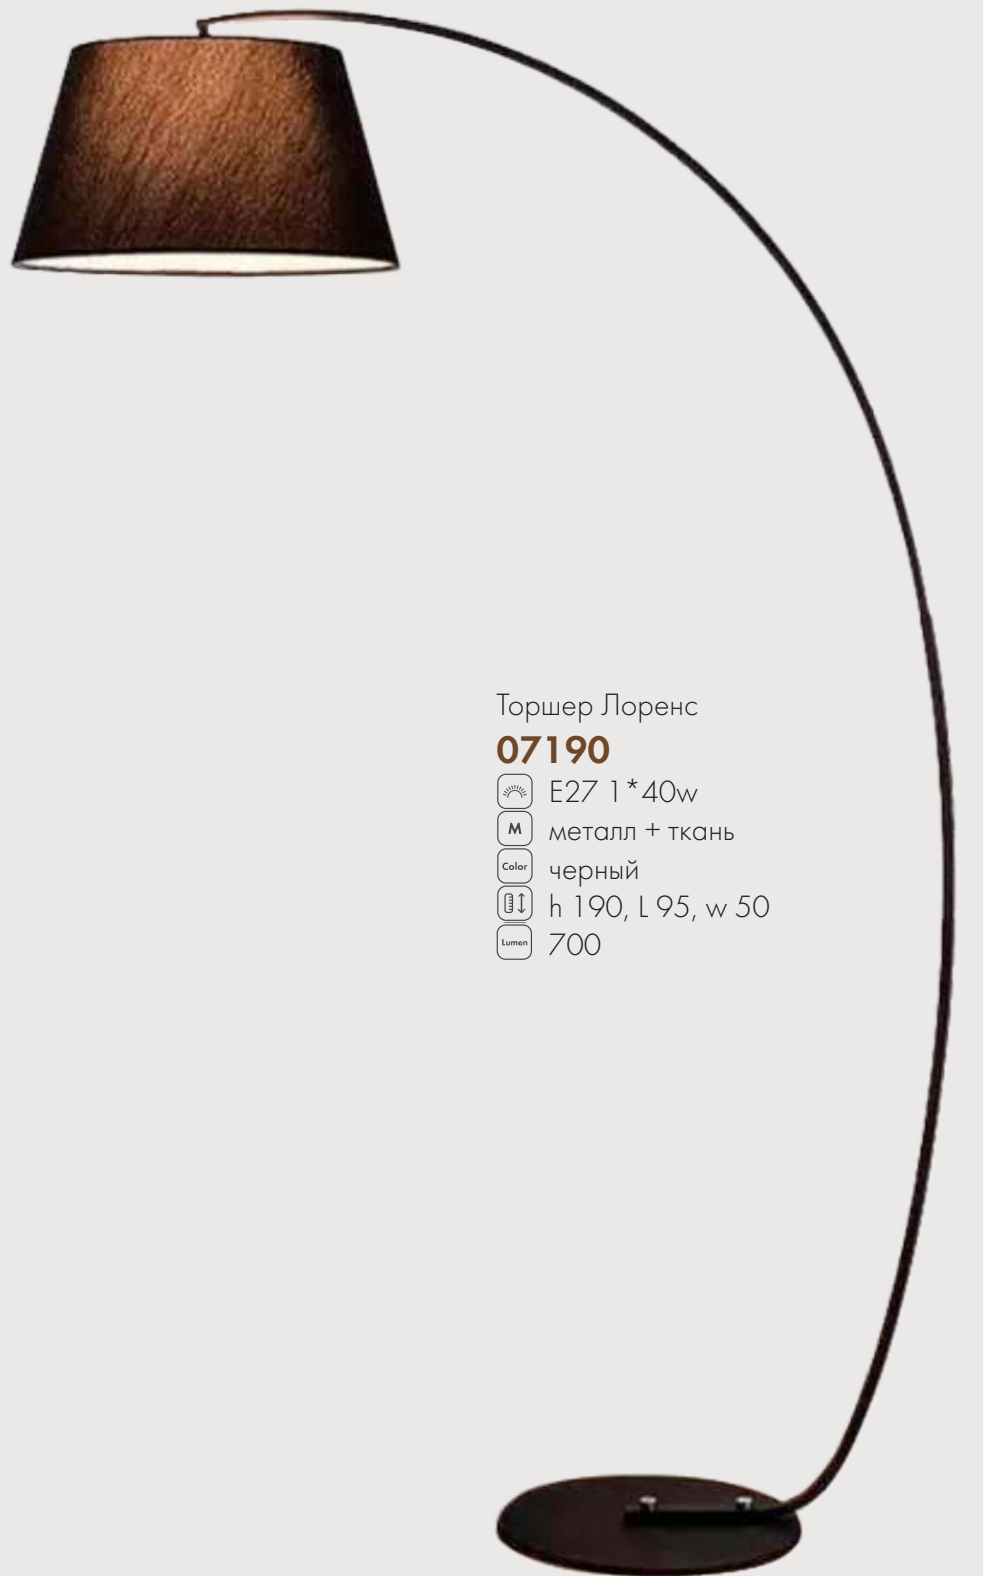

Торшер Аликанте

07098,01

- E27 1*40w
- металл + дерево + ткань
- белый
- h 155, d 45
- 700

ЛОРЕНС

190

Торшер Лоренс

07190

 E27 1 * 40w