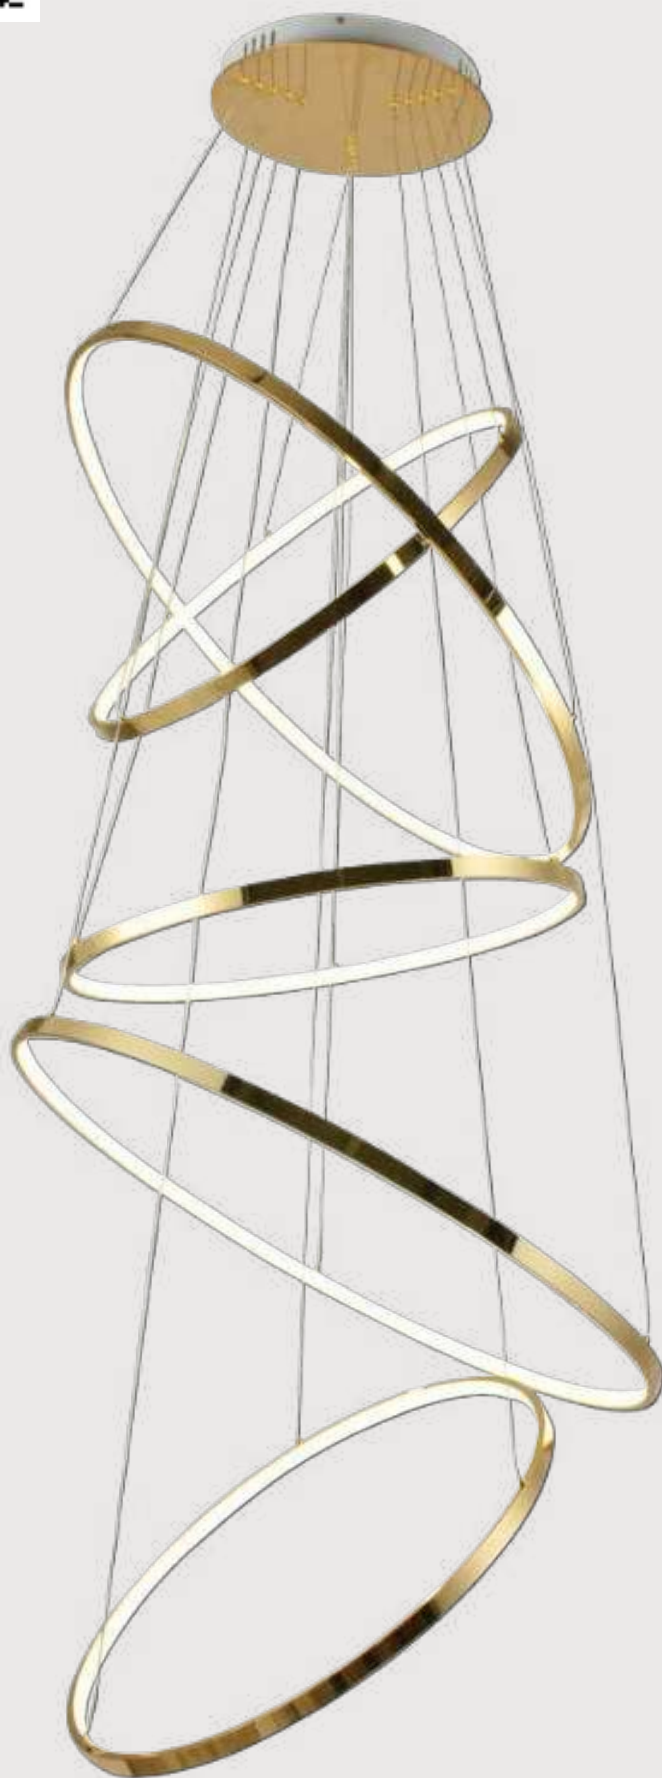

АМИЯ

250

80

Подвес Амия

09475-5A,33 Золото

09475-5A,02 Хром

Led 150W (3000-6000K)

металл + силикон

h 250, d 80

15000