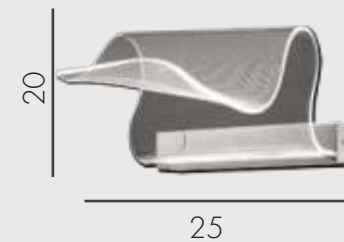

Бра Лиора

08035,02

- Led 1*10w
- металл + акрил
- Хром
- h 20, w 25, L 27
- 800