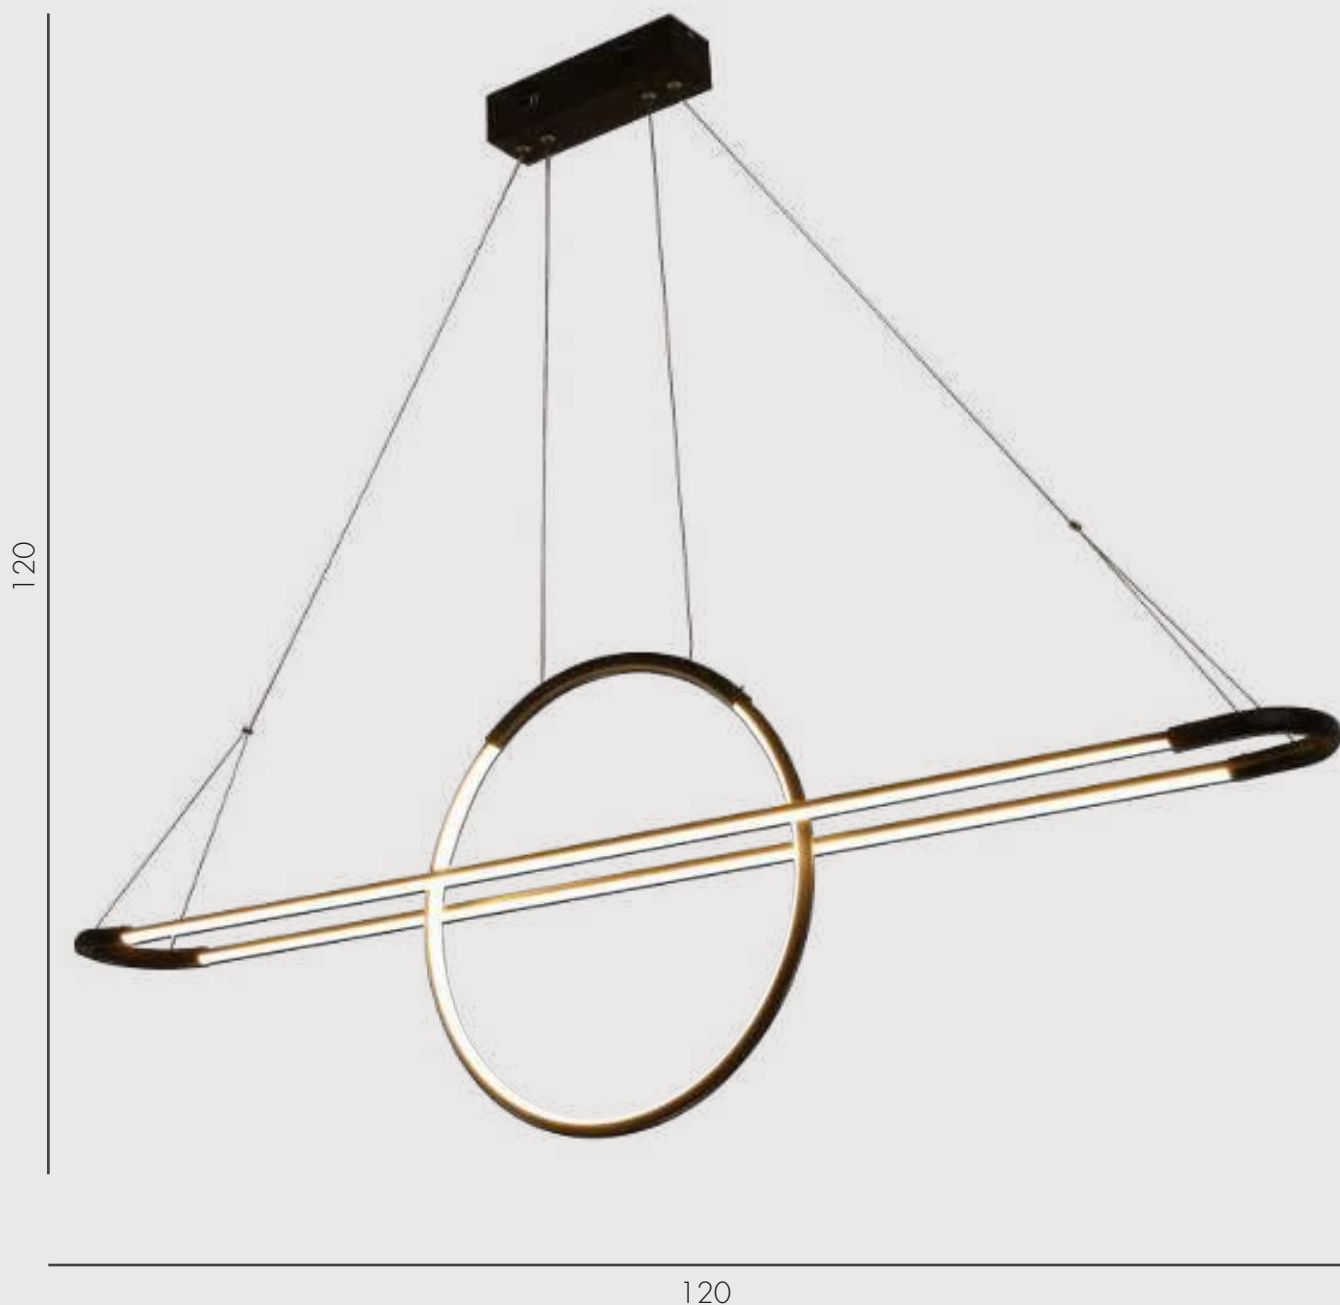

Лия

Подвес Лия

08492-1,19

- Led 62W (4000K)
- металл
- черный
- h 120, L 120, w 12
- 4340