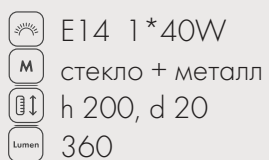

E14 1*40W
 стекло
 медь
 h 200, d 30
 360

Подвес Венера
07561- 35,20

E14 1*40W
 стекло
 медь
 h 200, d 35
 360

МЕРКУРИЙ

200

Подвес Меркурий
07562-20,21 черный
07563-20,21 хром
07564-20,21 медь

Подвес Меркурий
07562-25,21 черный
07563-25,21 хром
07564-25,21 медь