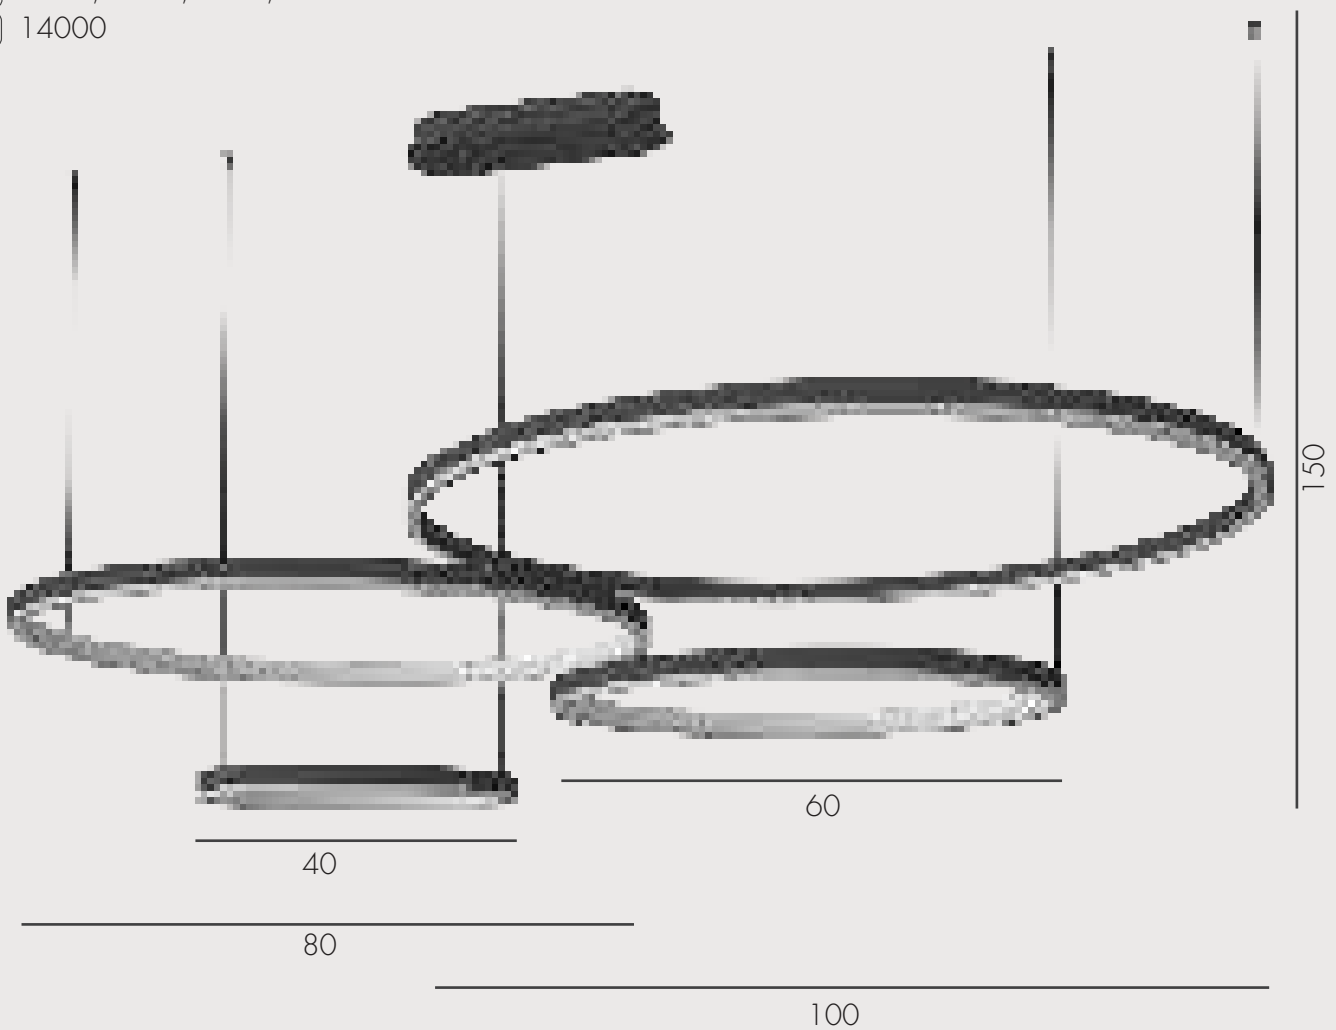

TOP

Подвес димм. Top

08204,19PA (4000K) Черный

08204,33P (3000K,4000K) Матовое золото

08204,01PA (4000K) Белый

Led 174w (4000K)

металл + акрил

h 150, w150, L 100, d 100+80+60+40

Lumen 14000