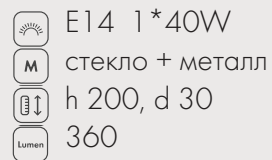

Подвес Меркурий
07562-30,21 черный
07563-30,21 хром
07564-30,21 медь