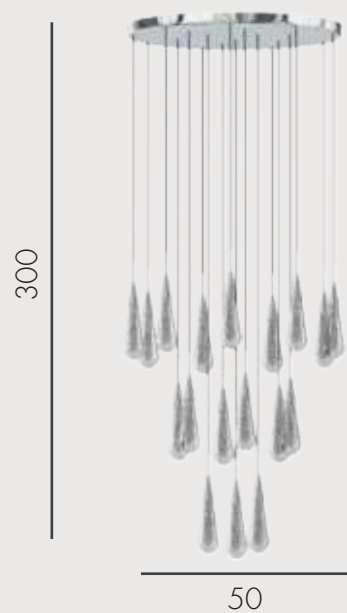

Подвес Гутта

07861-18A,02 Хром

07861-18A,33 Золото

 Led 54W

 металл + стекло

 h 300, d 50

 3800

Подвес Гутта