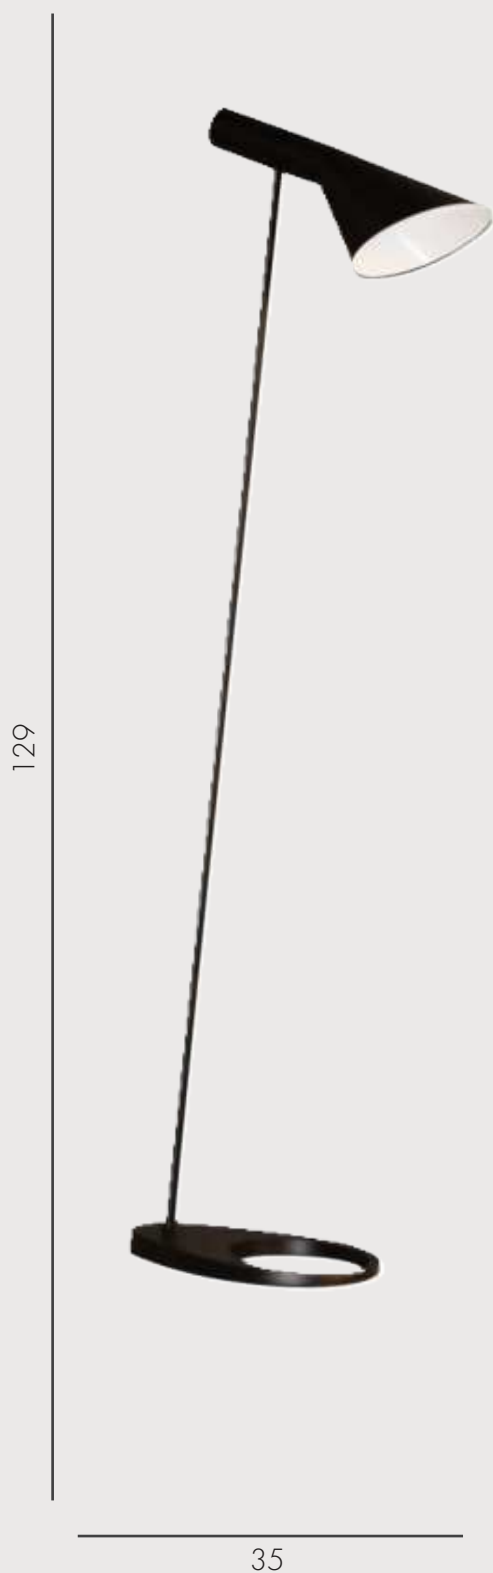

СЕУЛ

Торшер Сеул

07033,19

E27 1*40w

металл

черный

h 129, d 35

700

Настольная лампа Сеул

07033-1,19

E27 1*40w

металл

черный

h 50, d 30

700