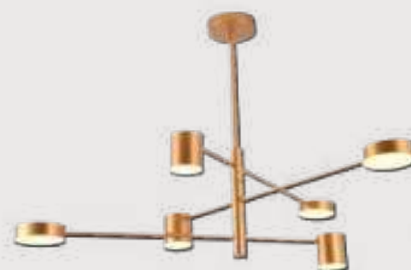

 Led 3*6W +3*8W

 металл

 h 78, d 90

 2940

78

90

Люстра Мекли

07649-13,19