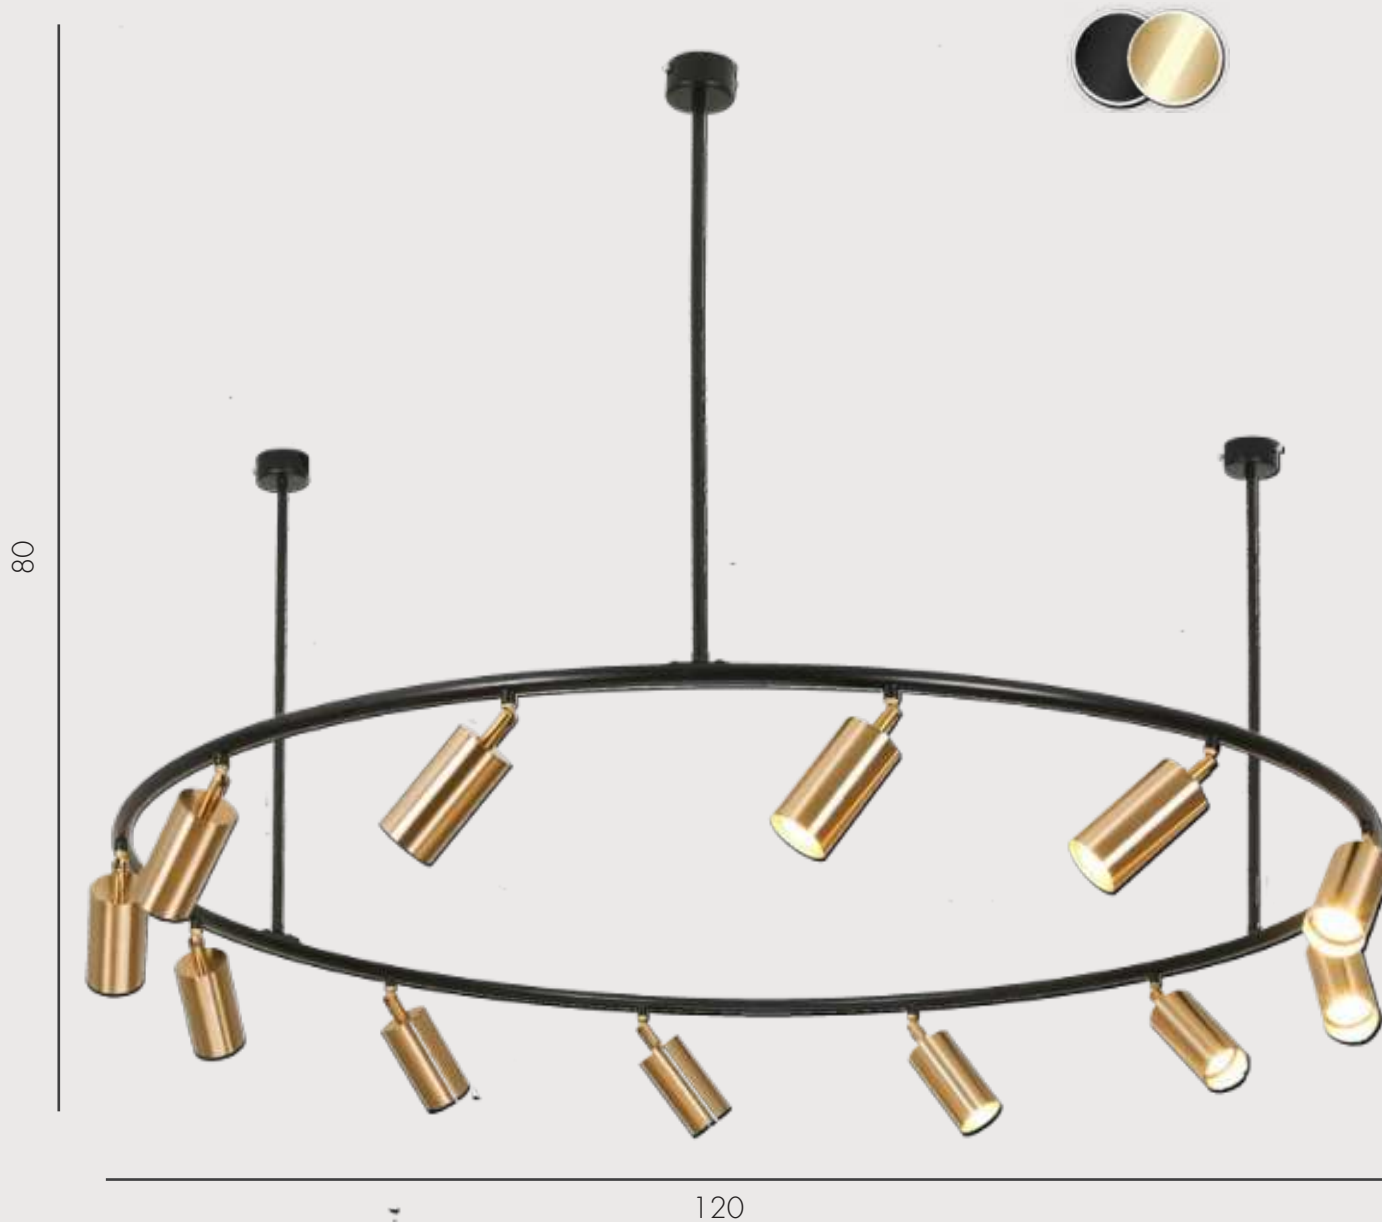

КАЙКО

Люстра Кайко

07615-12

GU10 12*5W

металл

Color черный/бронза

h 80, d 120

Lumen 4800