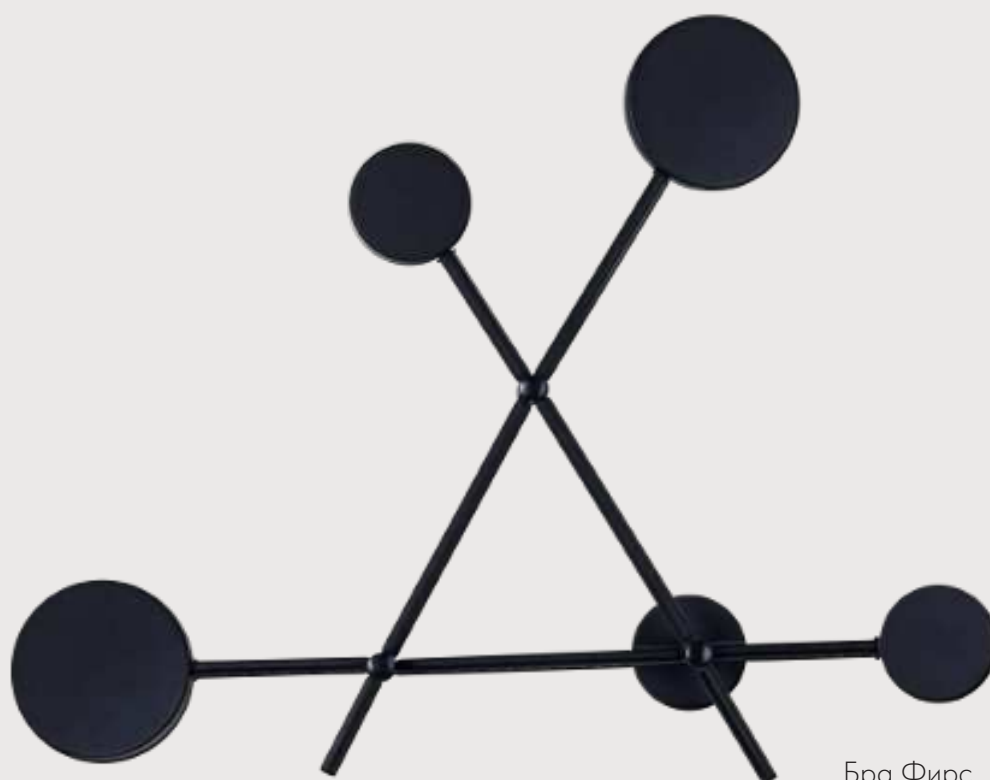

Ф И Р С

85

Бра Фирс
2207B, 19
 Led 24W (3000K)
 металл
 черный
 h 85, d 107
 1920

107