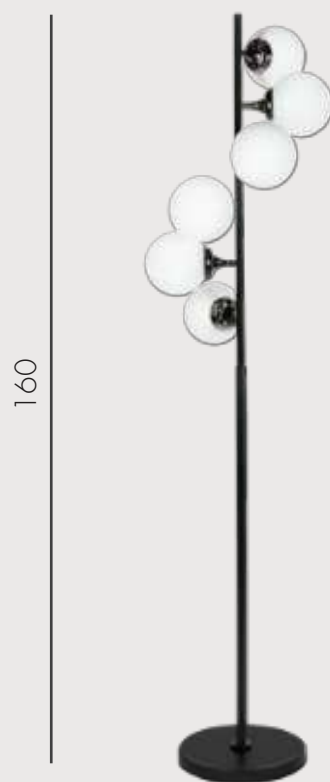

160

53

Торшер Сиды

07504-6,19 Черный

07504-6,33 Золото

- G9 30w (Led)
- металл + стекло
- h 160, d 53
- 2100