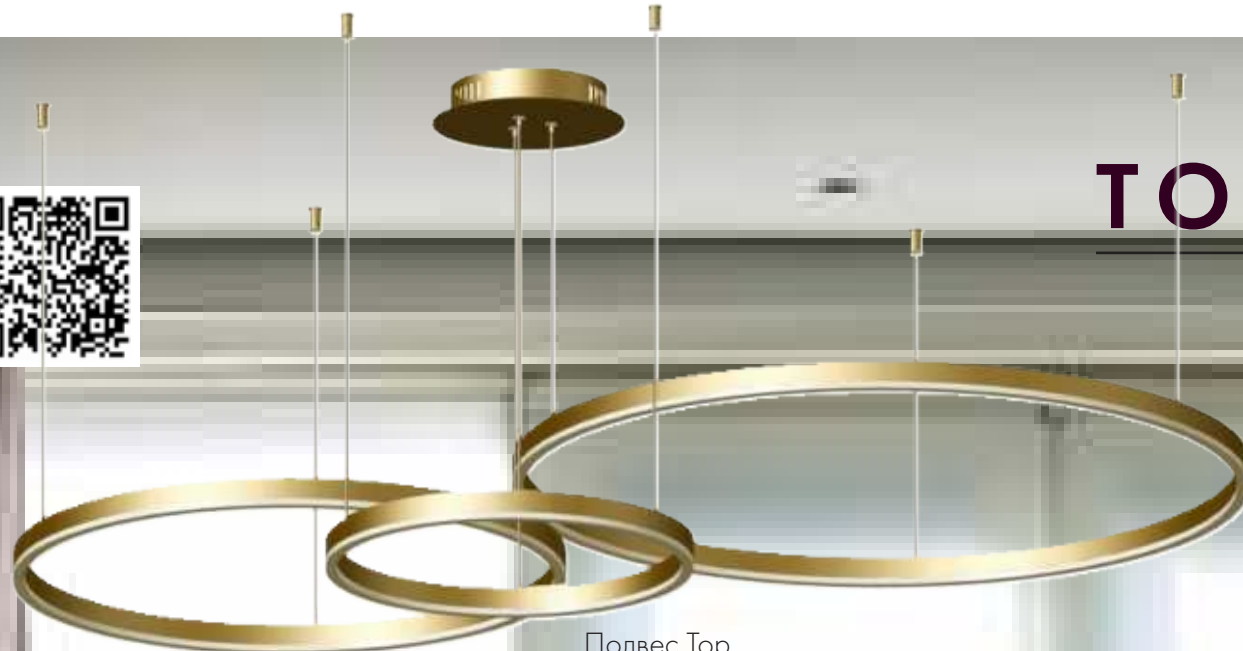

TOP

Подвес Top

08223,04P (3000K,4000K) Кофе

08223,01PA (4000K) Белый

08223,16P (4000K) Серебро

08223,19PA (3000K,4000K) Черный

08223,33P (3000K,4000K) Мат. золото

08223,32P (3000K) Светлое матовое золото

Led 110W

металл + акрил

h 150, w 133.5, 95, d 80+60+40

9900