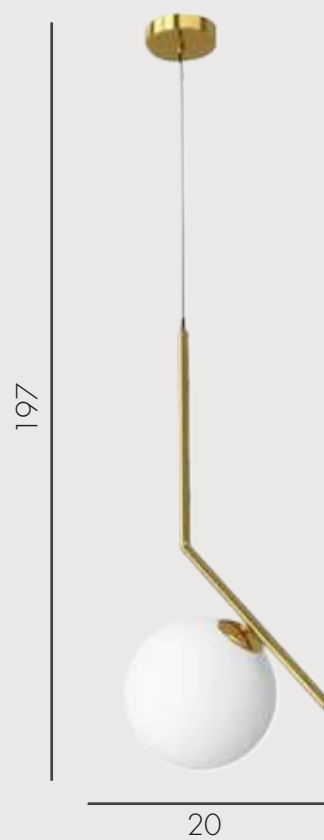

Подвес Коин

07626-20B

- E27 1*40w
- металл + стекло
- бронза
- h 197, L 30, w 20
- 360