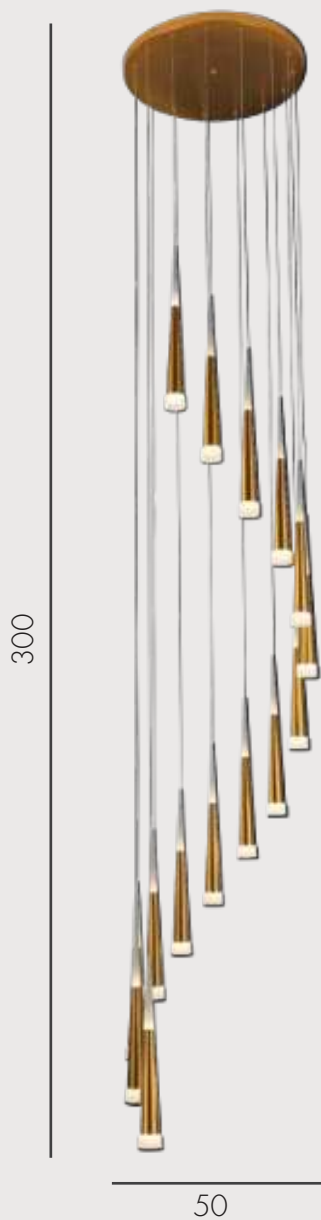

h 200, w 50, h 7

1470

РЭЙ

Подвес на кругу Рэй
6114-5A,33 Золото
6114-5A,02 Хром

- Led 35W
- металл + акрил
- h 200, d 40
- 2800

Подвес Рэй
6114-1A,33 Золото
6114-1A,02 Хром

- Led 7w
- металл + акрил
- h 200, d 8
- 560