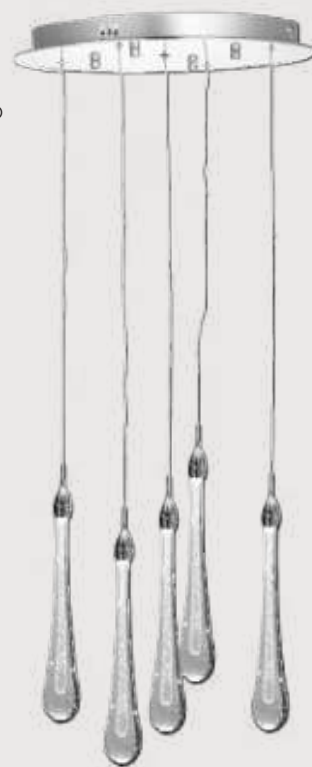

200

40

Подвес Асмер

07860-28A,02 Хром

07860-28A,33 Золото

Led 84W

металл + стекло

h 500, d 55

5880