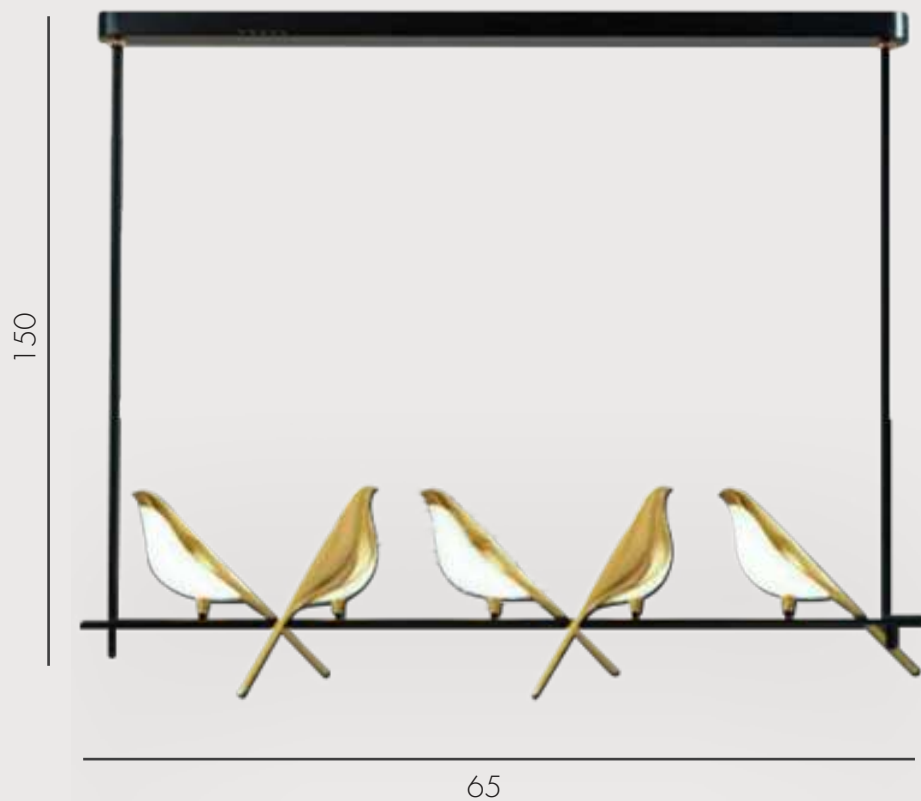

АРСИ

Люстра Арси

08446-5,33

Led 50W (4000K)

металл

Черный + Золото

h 150, L 65