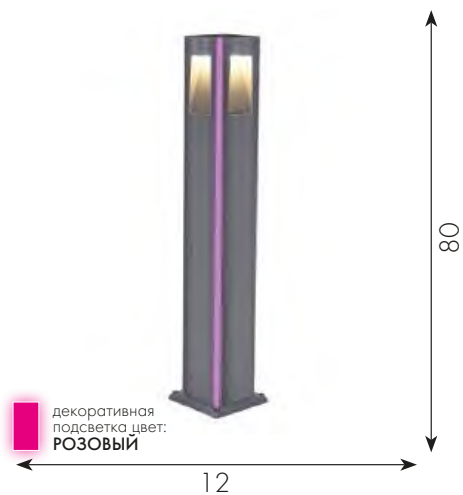

Led 12W (4000K)	IP65	
Серый	металл	
И 80	↔ 12	↘ 12

Светильник уличный Крисми
09210-F(220V),16(10)