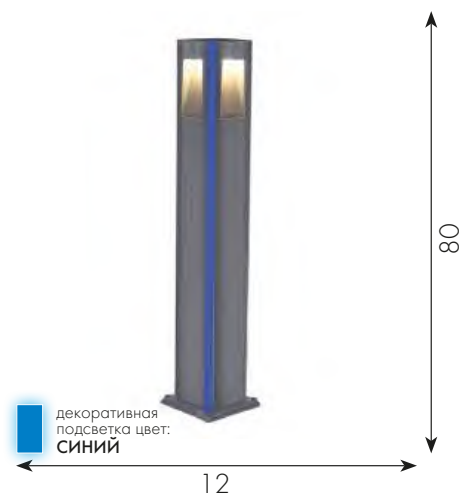

Светильник уличный Крисми
09210-F(220V),16(5)