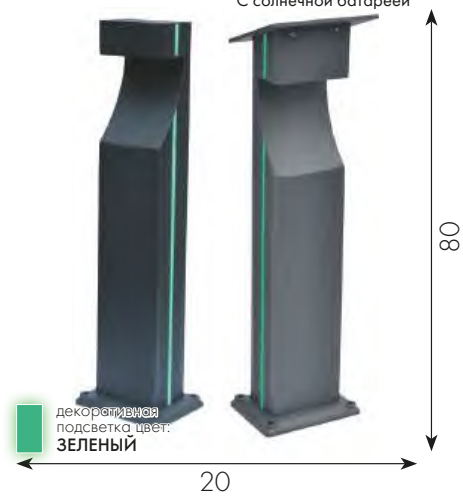

Светильник уличный Келси

09205-F(220V), 16(07)   09205-F, 16(07)
С солнечной батареей

декоративная
подсветка цвет:
ЗЕЛЕНый