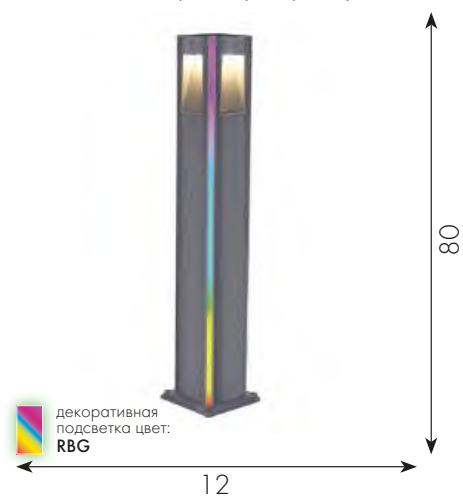

Светильник уличный Линден
09200-F(220V), 16(RGB)

Led 10w (4000k)	IP65	
Серый	металл	
∩ 80	∩ 10	↗ 24

Светильник уличный Линден
09200-F, 16(10) с солнечной батареей
09200-F(220V), 16(10)

Светильник уличный Линден
09200-F, 16(05) с солнечной батареей
09200-F(220V), 16(05)

Светильник уличный Линден
09200-F, 16(07) с солнечной батареей
09200-F(220V), 16(07)

Kink Light

в гармонии света

Светильник уличный Крисми
09210-F(220V),16(07)

Led 12W (4000K)	IP65	
Серый	металл	
И 80	↔ 12	↘ 12

Светильник уличный Крисми
09210-F(220V),16(10)

Светильник уличный Крисми
09210-F(220V),16(5)

Светильник уличный Крисми
09210-F(220V),16(RGB)

Светильник уличный Келси
09205-F(220V), 16(RGB)

Led 6W (4000K)	IP65	
Серый	металл	
∩ 80	↔ 20	↗ 20