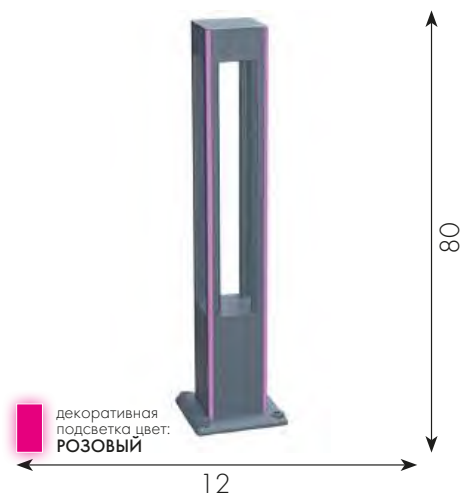

Светильник уличный Миле
09201-F,16(07) С солнечной батареей

Kink Light

в гармонии света

Светильник уличный Аврил
09209-F(220V),16(RGB)

led 5W (4000K)	IP65	
Серый	металл	
↑ 80	↔ 12	↗ 12

Светильник уличный Аврил
09209-F(220V),16(10)