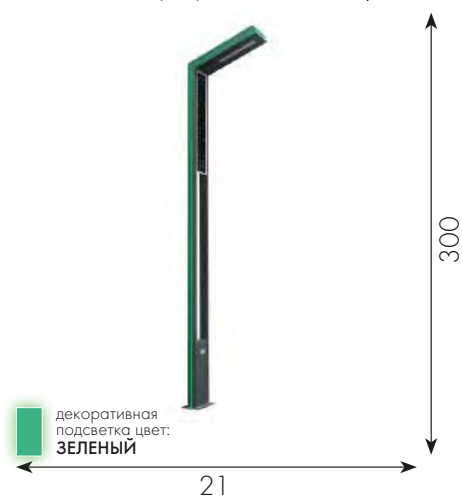

Светильник уличный Миле
09201-F(220V),16(RGB)

Led 30W (4000K)		IP65	
Серый		металл	
И 300	↔ 21	↘ 8	

Светильник уличный Миле
09201-F,16(10) С солнечной батареей

Светильник уличный Миле
09201-F,16(05) С солнечной батареей

Светильник уличный Миле
09201-F,16(07) С солнечной батареей

Kink Light

в гармонии света

Светильник уличный Аврил
09209-F(220V),16(RGB)

led 5W (4000K)	IP65	
Серый	металл	
↑ 80	↔ 12	↗ 12

Светильник уличный Аврил
09209-F(220V),16(10)