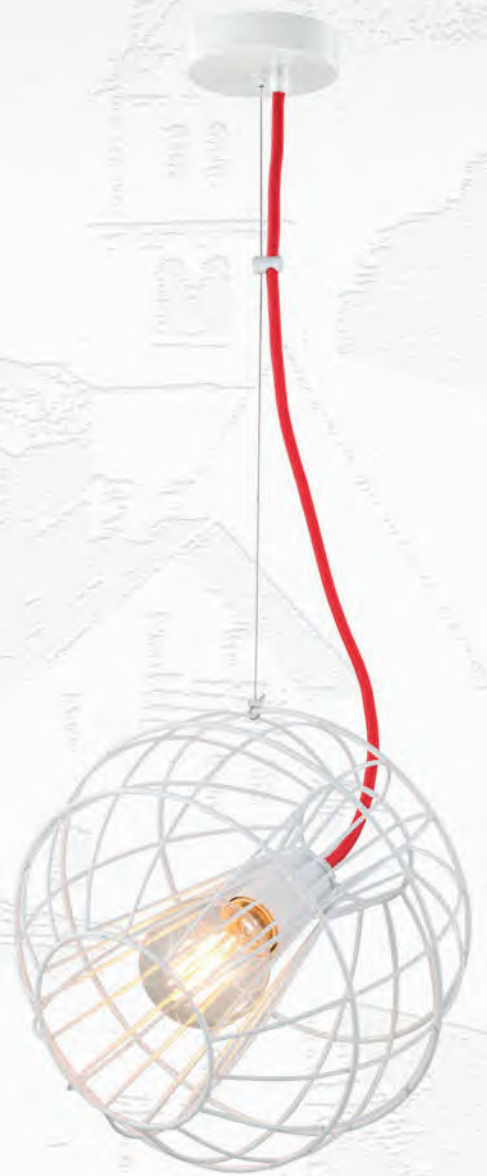

Цвет: белый / черный

Тип лампы: 3*E14, макс. 40W

Размеры: ↔ 35 ↓ 25 ▾ ..120

LSP-9934

Материал: металл
Цвет: красный
Тип лампы: 1*E27, макс. 60W
Размеры: ↔ 29 ↓..100

LSP-9932

Материал: металл
Цвет: белый
Тип лампы: 1*E27, макс. 60W
Размеры: ↔ 29 ↓..100