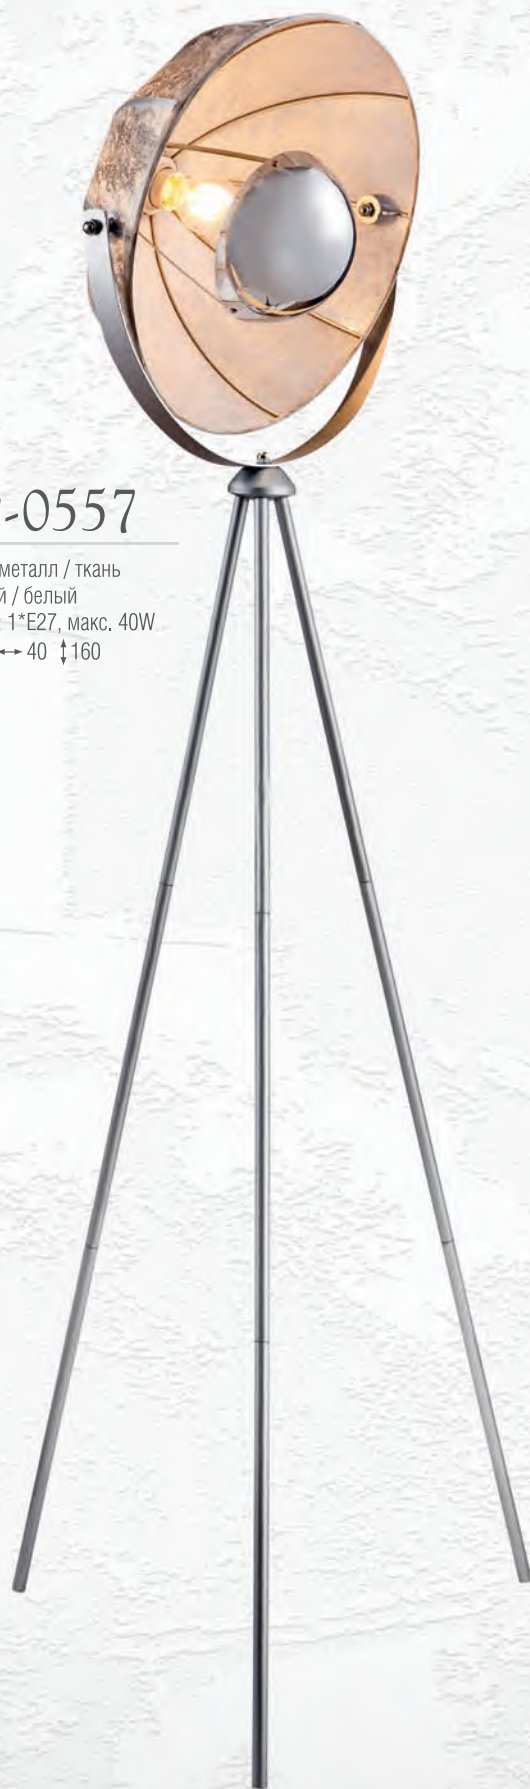

LSP-0557

Материал: металл / ткань
Цвет: серый / белый
Тип лампы: 1*E27, макс. 40W
Размеры: ↔ 40 ↑160