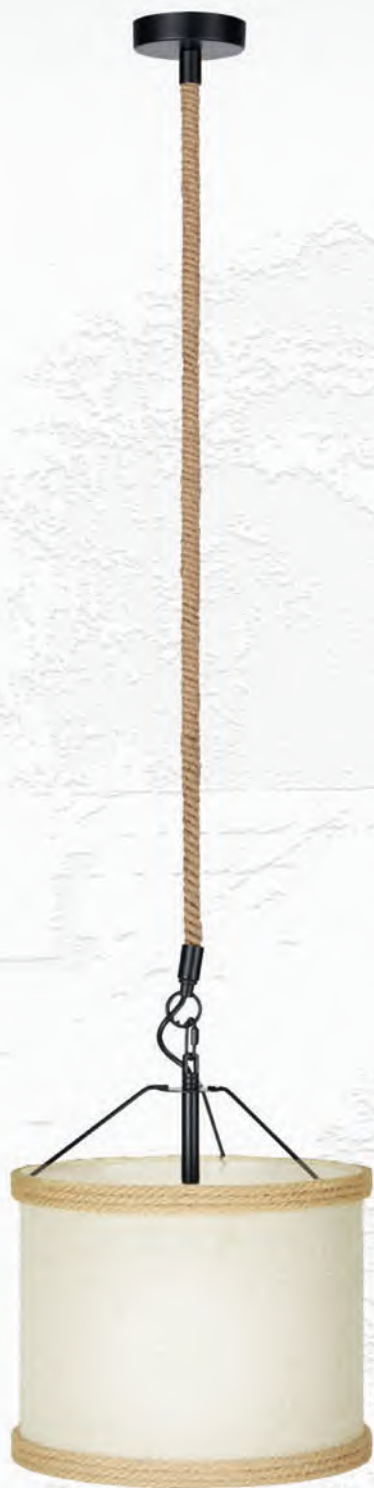

LSP-8051

Материал: металл / ткань
Цвет: черный / бежевый
Тип лампы: 1*E27, макс. 60W
Размеры: ↔ 30 ↓ 25 ↑ Т.120