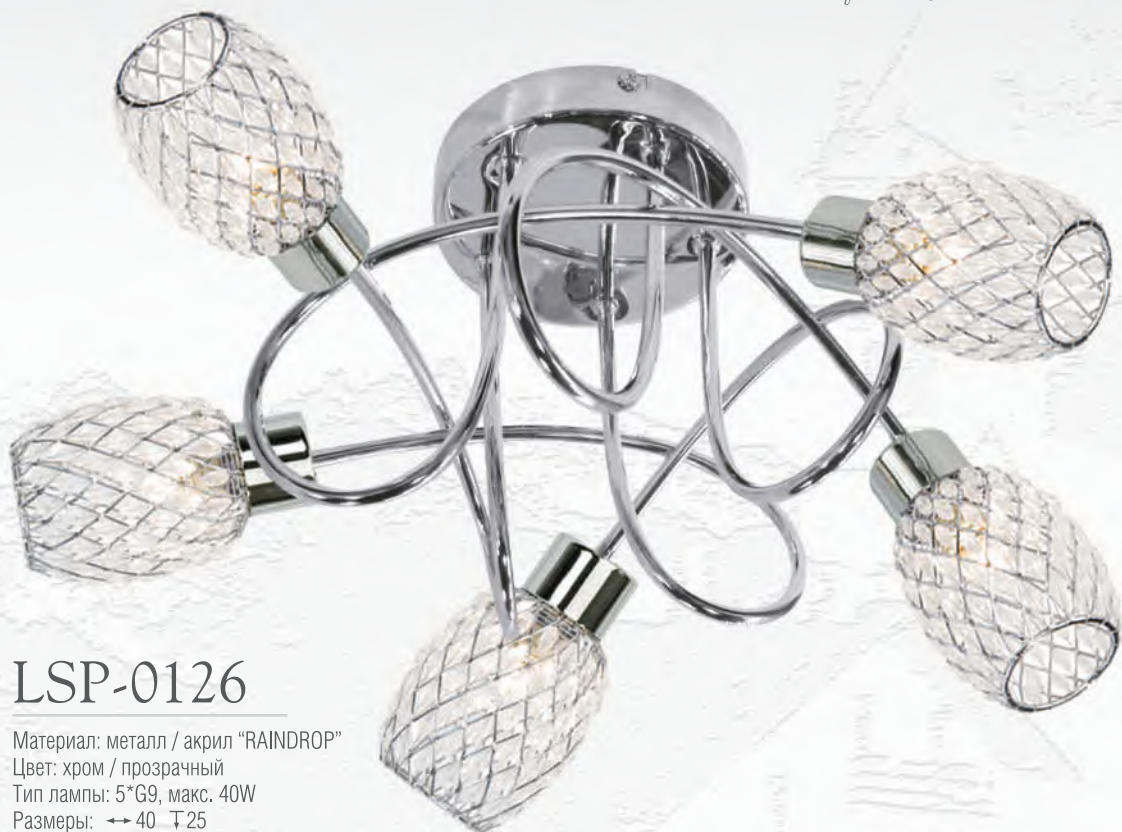

LSP-0122

Материал: металл / акрил "RAINDROP"

Цвет: хром / прозрачный

Тип лампы: 1*G9, макс. 40W

Размеры: ↔ 8 ↓ 13 ↓ 15

LSP-0126

Материал: металл / акрил "RAINDROP"
Цвет: хром / прозрачный
Тип лампы: 5*G9, макс. 40W
Размеры: ↔ 40 ↓ 25