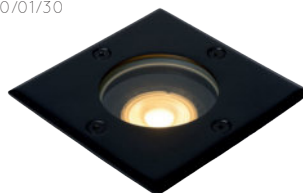

11800/01/30