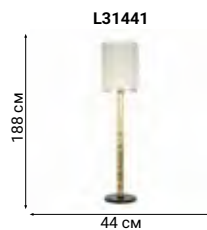

L04008.88

L04012.88

L04016.88

L04021.88

Made with love
FLAIRE

Абажуры из шелка оттенка слоновой кости, арматура из позолоченного металла, мягкое рассеивание света, изысканный облик – все это присуще светильникам Flaire.