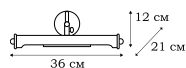

ELIDE

Подсветка ELIDE выполняется в двух размерах в тонировке под бронзу. Сдержанный декор позволит применить её в интерьере в стиле ар-деко или новой классике.

L13671.88

L13672.88