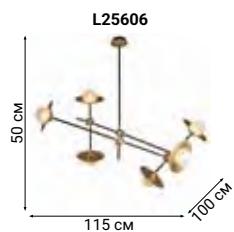

BULLARUM

Bullarum – подвесной светильник с симметрично расположенными на металлических трубках сферами.

PEGGY

SABINA

ARRANGEMENTS ROUND

OUTLINE

SCAN

KONTUR