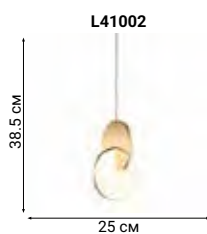

L71764

Sputnik-style

DUNKIRK

Сверкающую сферу светильника Dunkirk можно сравнить с фейерверком – на конце каждой веточки блестит хрусталик, преломляя свет.

ECLISSO

Birdy
PERCH

Декоративные светильники, в силуэте которых угадываются образы сидящих на ветвях птиц.