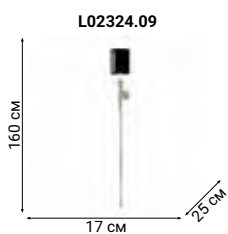

MARRAKESH

Обширная коллекция светильников Marrakesh включает в себя люстры, подвесы, настольные лампы, торшеры и бра. Идеальны для создания интерьеров в восточном стиле как частных, так и общественных помещений.