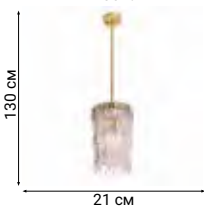

BOWLS

WINGS

FLUSSIO

Подвески из хрустального стекла оригинальной формы придают изысканный вид светильникам из серии Flussio.

L92601.92

L92608.92

L92612.92

L92615.92