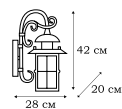

GENOVA

Уличные светильники Genova напоминают старинный фонарь. Стекло плафона мягко размывает струящийся свет. Лаконичные силуэты фонарей украшены волнообразным навесом над плафоном, декоративной сеткой и клёпками. Бронзовая патина металла придает изделию эффект старины.

L70781.07