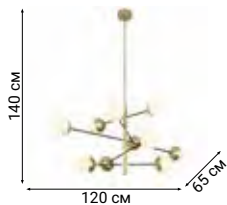

APIALES

Люстры с классическими стеклянными плафонами-шарами отличаются оригинальным креплением к основе.

TREVI

L04710