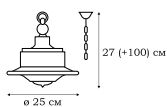

L13501.86

L13504.86