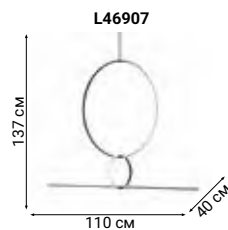

BULLARUM

Bullarum – подвесной светильник с симметрично расположенными на металлических трубках сферами.

PEGGY

SABINA

ARRANGEMENTS ROUND

OUTLINE

SCAN

KONTUR