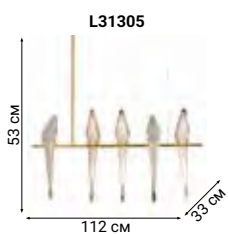

L71764

Sputnik-style

DUNKIRK

Сверкающую сферу светильника Dunkirk можно сравнить с фейерверком – на конце каждой веточки блестит хрусталик, преломляя свет.

ECLISSO

Birdy
PERCH

Декоративные светильники, в силуэте которых угадываются образы сидящих на ветвях птиц.