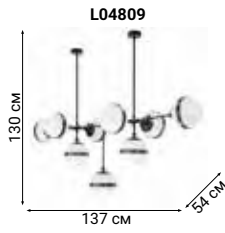

BULLARUM

Bullarum – подвесной светильник с симметрично расположенными на металлических трубках сферами.

PEGGY

SABINA

ARRANGEMENTS ROUND

OUTLINE

SCAN

KONTUR