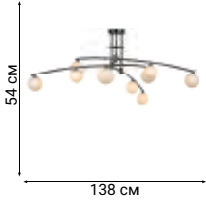

L41121

SONERO

PEARL

PIATTO

SAMUSON

RIBE

L53909.09

L53909.86