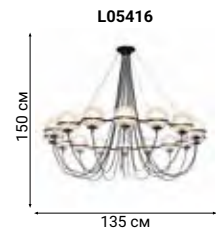

CARIA

Elegant space

BULLARUM

Bullarum – подвесной светильник с симметрично расположенными на металлических трубках сферами.