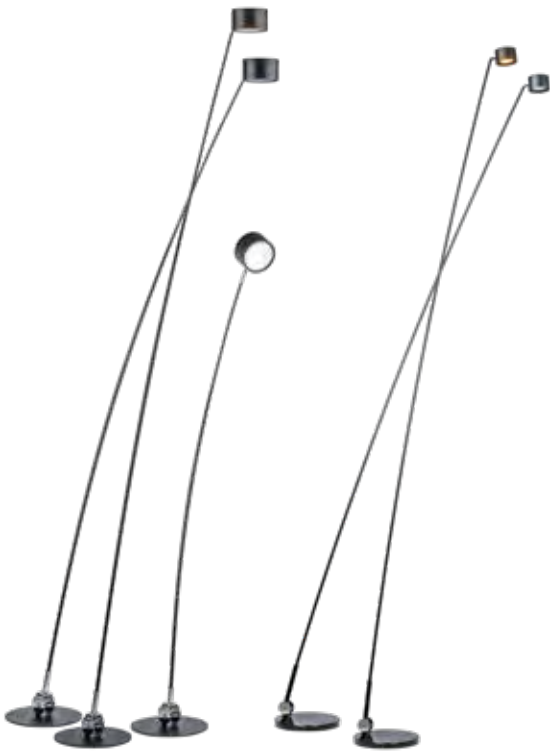

HOOD

L76900.34

Challenge surrounding

MERCURY

Прозрачная легкость светильников Mercury – это оптический эффект, создаваемый необычной структурой плафонов, распределяющих свет по тонким акриловым пластинам.

SAMPEI

BLADE

STEALTH

PESCARO

PABLO

ATOLLO

CENTAVO

L74230.42