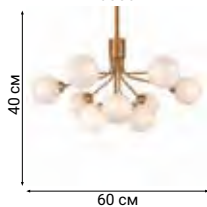

LUNA

ORECCINO

C BALL

APIALES

Люстры с классическими стеклянными плафонами-шарами отличаются оригинальным креплением к основе.

L03809

L03818

TREVI