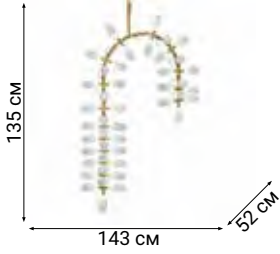

EMORO

L94800.86

ZARCELLO