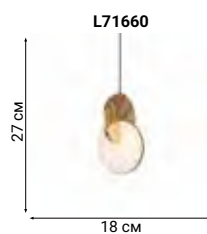

L71764

Sputnik-style

DUNKIRK

Сверкающую сферу светильника Dunkirk можно сравнить с фейерверком – на конце каждой веточки блестит хрусталик, преломляя свет.

ECLISSO

Birdy
PERCH

Декоративные светильники, в силуэте которых угадываются образы сидящих на ветвях птиц.