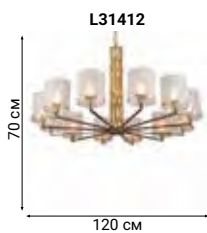

L04008.88

L04012.88

L04016.88

L04021.88

Made with love
FLAIRE

Абажуры из шелка оттенка слоновой кости, арматура из позолоченного металла, мягкое рассеивание света, изысканный облик – все это присуще светильникам Flaire.