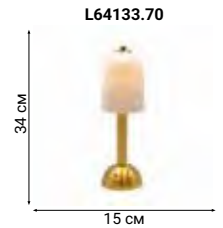

L69031.34

SENTIERO

STETTO

MINTESO

SUGERRO

FIORE

PEVETRO

L66031