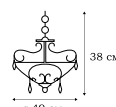

L55606.17

L55609.17

L55618.17

L55621.17

L55652.17

L55653.17

BLISS

Кованые светильники серии BATTISTA оснащены прозрачными плафонами из стекла с нежным оттенком. Такие садово-парковые фонари могут занять достойное место возле дачи, коттеджа, в городском сквере, становясь в дневное время декоративными деталями местности, а в ночные часы – источниками приятного мягкого освещения.