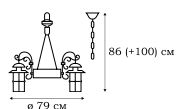

GENOVA

Уличные светильники Genova напоминают старинный фонарь. Стекло плафона мягко размывает струящийся свет. Лаконичные силуэты фонарей украшены волнообразным навесом над плафоном, декоративной сеткой и клёпками. Бронзовая патина металла придает изделию эффект старины.

L70701.07