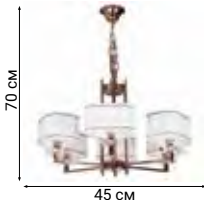

L69931.18

BECHERO

SPELLO

COOEE

Serious and simple

FURSTENBERG

Стилизация под атмосферу середины прошлого века блестяще воплощена в серии светильников Furstenberg.

L04006.88