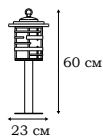

CASTLE

Уличная серия Castle воспроизводит классический дизайн замковых светильников, предназначенных для освещения наружных стен, прилегающей территории и открытых террас.

L70801.07

L70881.07

L70884.07

L70885.07