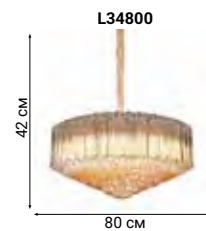

RIFLETO

Leaves in matt glass

RIFLETO

Люстры современного дизайна с несколькими уровнями стеклянных подвесок.

L24809.92

L24815.92

Debt of generation

RETRO MURANO