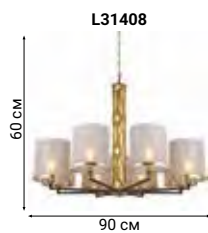

Made with love
FLAIRE

Абажуры из шелка оттенка слоновой кости, арматура из позолоченного металла, мягкое рассеивание света, изысканный облик – все это присуще светильникам Flaire.