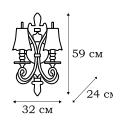

L54900.24

L54904.24

L54912.24

L54922.24

L54953.24

BRIGG

Серия светильников BRIGG имеет универсальный дизайн и назначение. Одинаково хорошо они будут смотреться в бильярдной загородного дома, в зоне барбекю, в холле просторной квартиры. Серия светильников выполняется в двух вариантах тонировки.