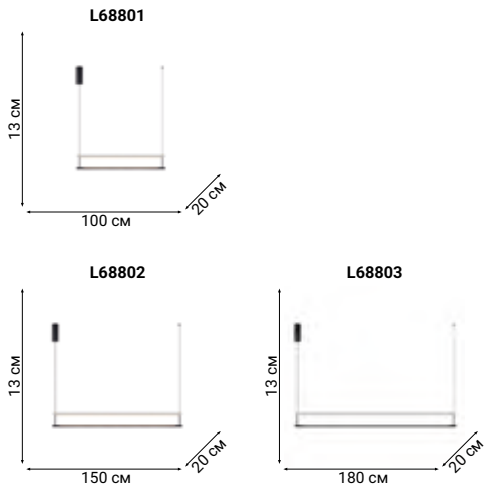

BULLARUM

Bullarum – подвесной светильник с симметрично расположенными на металлических трубках сферами.

PEGGY

SABINA

ARRANGEMENTS ROUND

OUTLINE

SCAN

KONTUR