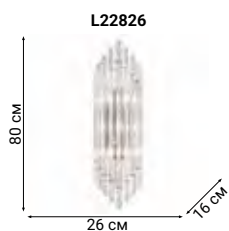

State of Independence

SENEFFE

Стильные бра Seneffe подойдут как к современному, так и к классическому интерьеру. Они отлично впишутся в кабинет уверенной в себе личности, добавляя в интерьер определенную статусность.