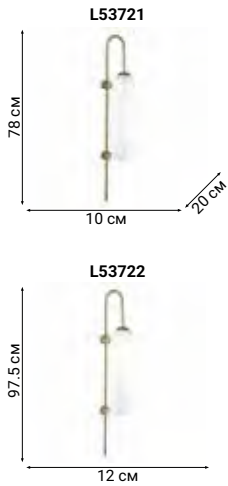

BAVALIO

BINGO

FLOAT

NOCCIO

Серия подвесных светильников с плафонами в виде экзотического фрукта в трёх размерах.

TORRIA

Вся красота светильников серии Torria в необычной форме стеклянных плафонов.

ARGENT