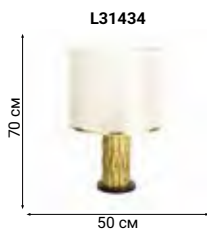

L04008.88

L04012.88

L04016.88

L04021.88

Made with love
FLAIRE

Абажуры из шелка оттенка слоновой кости, арматура из позолоченного металла, мягкое рассеивание света, изысканный облик – все это присуще светильникам Flaire.