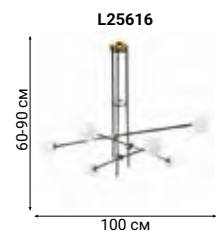

BULLARUM

Bullarum – подвесной светильник с симметрично расположенными на металлических трубках сферами.

PEGGY

SABINA

ARRANGEMENTS ROUND

OUTLINE

SCAN

KONTUR