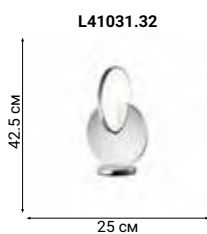

L71764

Sputnik-style

DUNKIRK

Сверкающую сферу светильника Dunkirk можно сравнить с фейерверком – на конце каждой веточки блестит хрусталик, преломляя свет.

ECLISSO

Birdy
PERCH

Декоративные светильники, в силуэте которых угадываются образы сидящих на ветвях птиц.