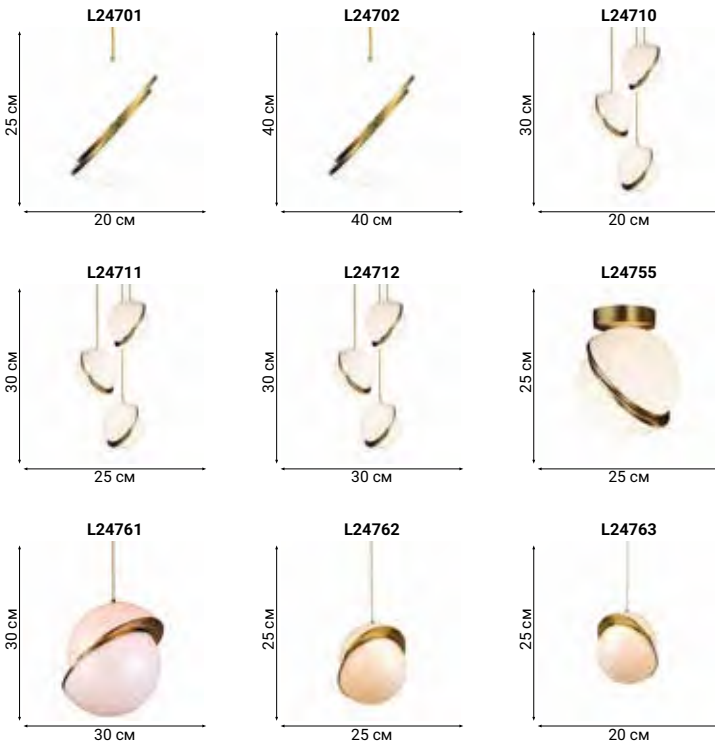

MIIRA

L54225.09

L54225.42

L54225.92

L54601.92

PRESSARIO

Designed for you

Светильник в виде двух сдвинутых относительно друг друга полусфер открывает полированную металлическую плоскость в форме полумесяца.