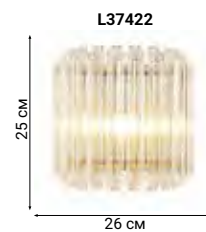

RIFLETO

Leaves in matt glass

RIFLETO

Люстры современного дизайна с несколькими уровнями стеклянных подвесок.

L24809.92

L24815.92

Debt of generation

RETRO MURANO