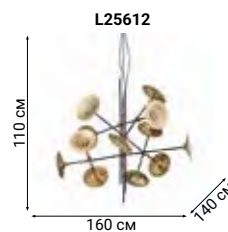

BULLARUM

Bullarum – подвесной светильник с симметрично расположенными на металлических трубках сферами.

PEGGY

SABINA

ARRANGEMENTS ROUND

OUTLINE

SCAN

KONTUR