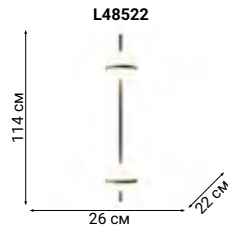

BULLARUM

Bullarum – подвесной светильник с симметрично расположенными на металлических трубках сферами.

PEGGY

SABINA

ARRANGEMENTS ROUND

OUTLINE

SCAN

KONTUR