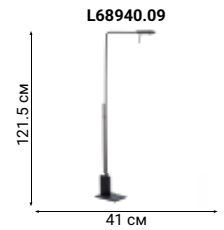

SAMPEI

BLADE

STEALTH

PESCARO

PABLO

ATOLLO

CENTAVO

L74230.42