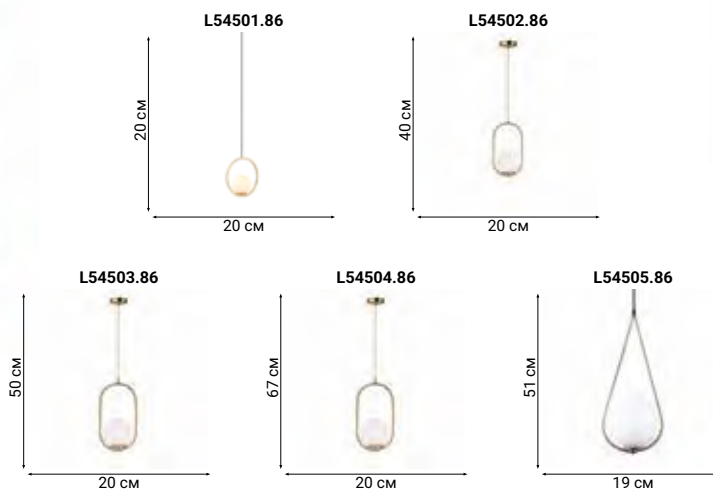

LUNA

ORECCINO

C BALL

APIALES

Люстры с классическими стеклянными плафонами-шарами отличаются оригинальным креплением к основе.

L03809

L03818

TREVI