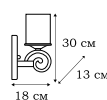

FORT

В этой коллекции светильников главное – стекло необыкновенной фактуры. Плафоны в форме колокольчиков укреплены на изящной кованой armатуре. Светильники GELA подходят для интерьеров как в классическом, так и в современном стиле.

L50321.46

L50352.46