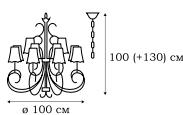

BLISS

Кованые светильники серии BATTISTA оснащены прозрачными плафонами из стекла с нежным оттенком. Такие садово-парковые фонари могут занять достойное место возле дачи, коттеджа, в городском сквере, становясь в дневное время декоративными деталями местности, а в ночные часы – источниками приятного мягкого освещения.

L54912.24