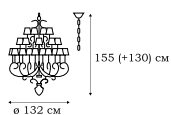

L54900.24

L54904.24

L54912.24

L54922.24

L54953.24

BRIGG

Серия светильников BRIGG имеет универсальный дизайн и назначение. Одинаково хорошо они будут смотреться в бильярдной загородного дома, в зоне барбекю, в холле просторной квартиры. Серия светильников выполняется в двух вариантах тонировки.