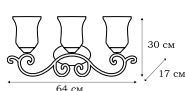

GELA

В этой коллекции светильников главное – стекло необыкновенной фактуры. Плафоны в форме колокольчиков укреплены на изящной ковanej armature. Светильники GELA подходят для интерьеров как в классическом, так и в современном стиле.

L17721.19

L17722.19

L17723.19