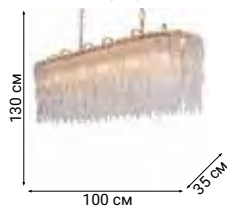

BOWLS

WINGS

FLUSSIO

Подвески из хрустального стекла оригинальной формы придают изысканный вид светильникам из серии Flussio.

L92601.92

L92608.92

L92612.92

L92615.92