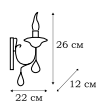

Люстры и бра CATANIA выполнены в стиле барокко. Обильный декор светильников включает в себя стеклянные розетки под плафоны и хрустальные подвески.

L14603.22

L14605.22

L14607.22

L14621.21

L14622.22

L19900.09