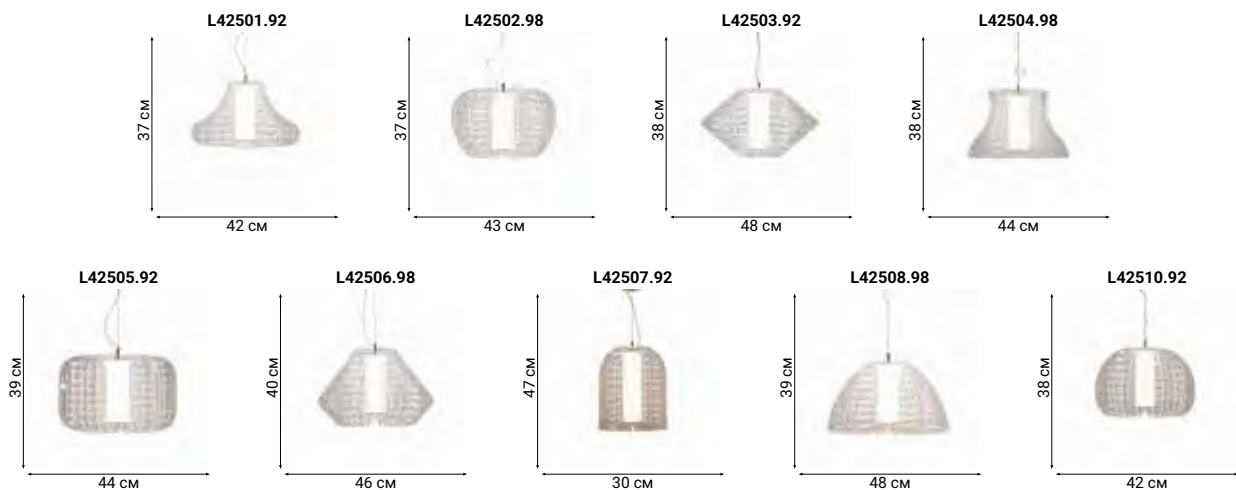

HOOD

L76900.34

Challenge surrounding

MERCURY

Прозрачная легкость светильников Mercury – это оптический эффект, создаваемый необычной структурой плафонов, распределяющих свет по тонким акриловым пластинам.