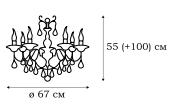

Люстры и бра CATANIA выполнены в стиле барокко. Обильный декор светильников включает в себя стеклянные розетки под плафоны и хрустальные подвески.

L14603.22

L14605.22

L14607.22

L14621.21

L14622.22

L19900.09