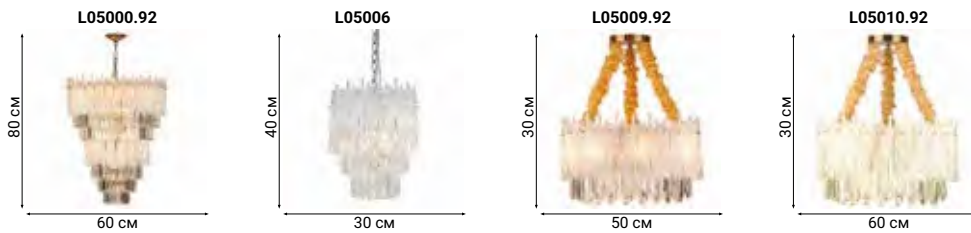

Always shining

MAYFAIR

Серия Mayfair включает в себя широкий спектр светильников – от многоярусных парадных люстр до небольших бра, объединенных современным прочтением классического дизайна. Выпускаются в хроме, бронзе и позолоте.