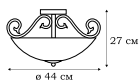

L13853.03

L13872.03

L13874.03

L13877.03

L13878.03