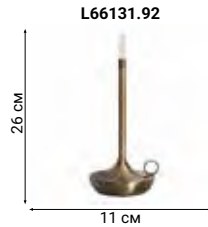

BASCHINO

CHEROSIO

AFRICA

GRAVIOTA

DECARTO

XENIO