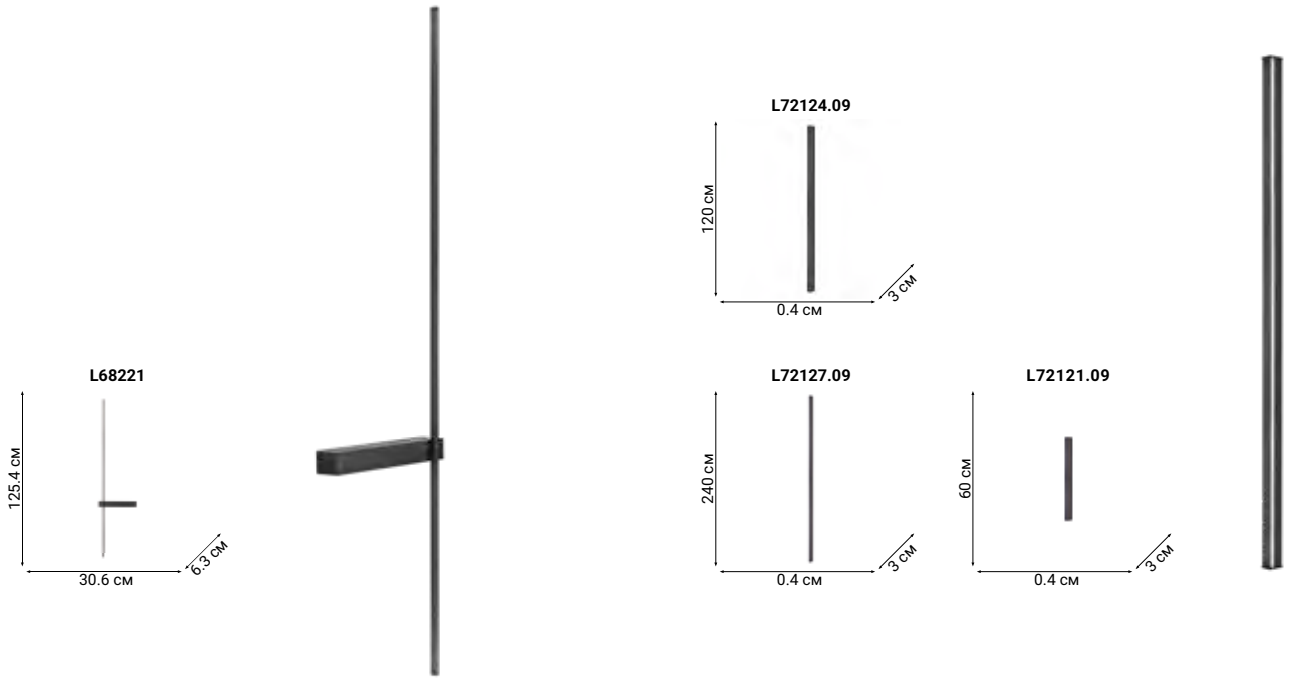

BULLARUM

Bullarum – подвесной светильник с симметрично расположенными на металлических трубках сферами.

PEGGY

SABINA

ARRANGEMENTS ROUND

OUTLINE

SCAN

KONTUR