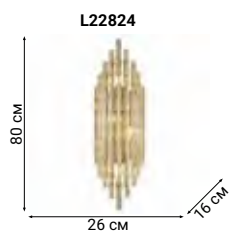

State of Independence

SENEFFE

Стильные бра Seneffe подойдут как к современному, так и к классическому интерьеру. Они отлично впишутся в кабинет уверенной в себе личности, добавляя в интерьер определенную статусность.