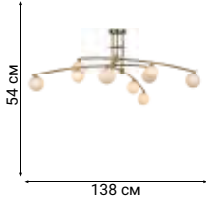

MIIRA

L54225.09

L54225.42

L54225.92

L54601.92

PRESSARIO

Designed for you

Светильник в виде двух сдвинутых относительно друг друга полусфер открывает полированную металлическую плоскость в форме полумесяца.