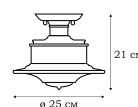

BRIGG

Серия светильников BRIGG имеет универсальный дизайн и назначение. Одинаково хорошо они будут смотреться в бильярдной загородного дома, в зоне барбекю, в холле просторной квартиры. Серия светильников выполняется в двух вариантах тонировки.

L13504.86

L13551.86