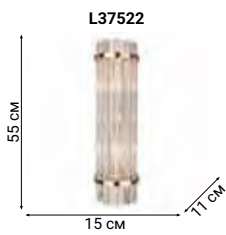

Exceed your vision

SATURNO

Светильники Saturno – серия современного элегантного дизайна. Обруч основы из полированного металла украшен хрустальными многогранниками.