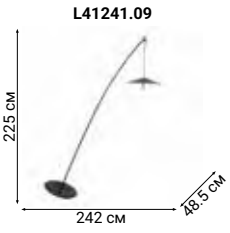

SAMPEI

BLADE

STEALTH

PESCARO

PABLO

ATOLLO

CENTAVO

L74230.42