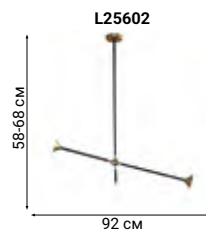

BULLARUM

Bullarum – подвесной светильник с симметрично расположенными на металлических трубках сферами.

PEGGY

SABINA

ARRANGEMENTS ROUND

OUTLINE

SCAN

KONTUR