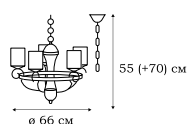

FORT

В этой коллекции светильников главное – стекло необыкновенной фактуры. Плафоны в форме колокольчиков укреплены на изящной кованой armатуре. Светильники GELA подходят для интерьеров как в классическом, так и в современном стиле.

L50305.46

L50321.46

L50352.46