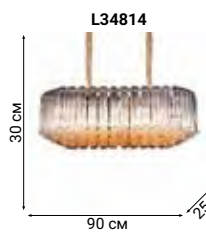

RIFLETO

Leaves in matt glass

RIFLETO

Люстры современного дизайна с несколькими уровнями стеклянных подвесок.

L24809.92

L24815.92

Debt of generation

RETRO MURANO