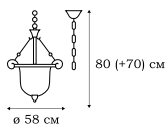

FORT

В этой коллекции светильников главное – стекло необыкновенной фактуры. Плафоны в форме колокольчиков укреплены на изящной кованой armатуре. Светильники GELA подходят для интерьеров как в классическом, так и в современном стиле.

L50303.46