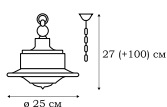

BRIGG

Серия светильников BRIGG имеет универсальный дизайн и назначение. Одинаково хорошо они будут смотреться в бильярдной загородного дома, в зоне барбекю, в холле просторной квартиры. Серия светильников выполняется в двух вариантах тонировки.

L13501.33

L13504.86