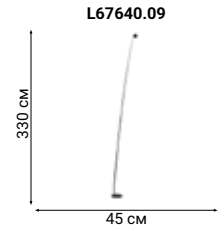

SAMPEI

BLADE

STEALTH

PESCARO

PABLO

ATOLLO

CENTAVO

L74230.42