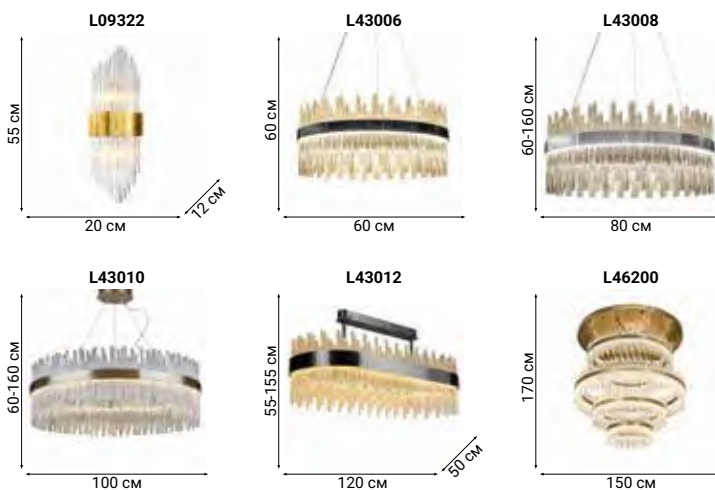

See the style

AIRONE

В светильнике гармонично сочетаются металл и хрусталь, бронза и чернение, круглые металлические трубки и прямоугольные граненые подвесы. Гламурная и экстравагантная хрустальная люстра представляет собой идеальное сочетание классического и современного дизайна.

Always shining

MAYFAIR

Серия Mayfair включает в себя широкий спектр светильников – от многоярусных парадных люстр до небольших бра, объединенных современным прочтением классического дизайна. Выпускаются в хроме, бронзе и позолоте.