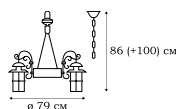

GENOVA

Уличные светильники Genova напоминают старинный фонарь. Стекло плафона мягко размывает струящийся свет. Лаконичные силуэты фонарей украшены волнообразным навесом над плафоном, декоративной сеткой и клёпками. Бронзовая патина металла придает изделию эффект старины.

L70704.07