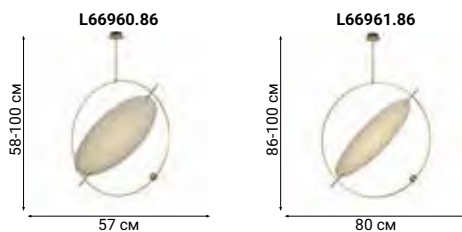

PRESSARIO

Designed for you

Светильник в виде двух сдвинутых относительно друг друга полусфер открывает полированную металлическую плоскость в форме полумесяца.

LUNA