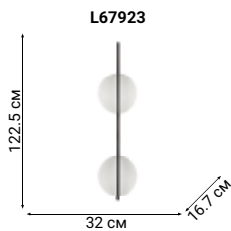

BULLARUM

Bullarum – подвесной светильник с симметрично расположенными на металлических трубках сферами.

PEGGY

SABINA

ARRANGEMENTS ROUND

OUTLINE

SCAN

KONTUR