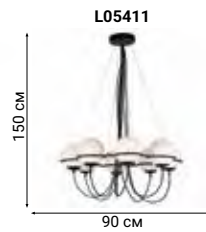

CARIA

Elegant space

BULLARUM

Bullarum – подвесной светильник с симметрично расположенными на металлических трубках сферами.