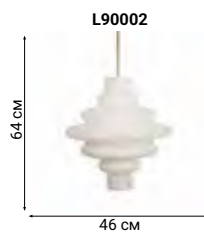

BAVALIO

BINGO

FLOAT

NOCCIO

Серия подвесных светильников с плафонами в виде экзотического фрукта в трёх размерах.

TORRIA

Вся красота светильников серии Torria в необычной форме стеклянных плафонов.

ARGENT