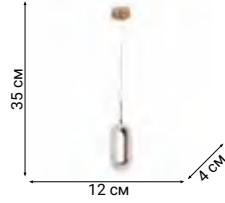

KEZIA

L98561.92

CIRQUE