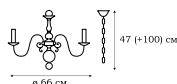

OLANDA

Серия OLANDA разработана как реплика на классические средневековые люстры со свечами. Металлические шары разного диаметра – основное украшение этих эффектных светильников.

L19200.86

L19206.86

L19212.86

L19221.86

L19222.86