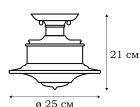

BRIGG

Серия светильников BRIGG имеет универсальный дизайн и назначение. Одинаково хорошо они будут смотреться в бильярдной загородного дома, в зоне барбекю, в холле просторной квартиры. Серия светильников выполняется в двух вариантах тонировки.

L13504.86

L13551.33