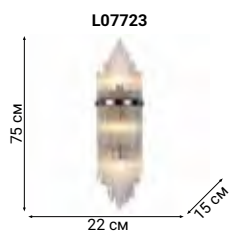

State of Independence

SENEFFE

Стильные бра Seneffe подойдут как к современному, так и к классическому интерьеру. Они отлично впишутся в кабинет уверенной в себе личности, добавляя в интерьер определенную статусность.