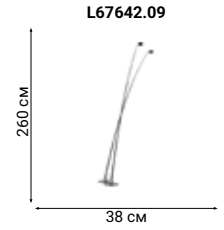

SAMPEI

BLADE

STEALTH

PESCARO

PABLO

ATOLLO

CENTAVO

L74230.42