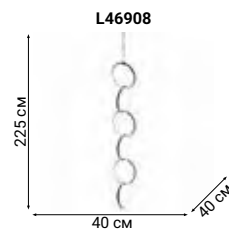

BULLARUM

Bullarum – подвесной светильник с симметрично расположенными на металлических трубках сферами.

PEGGY

SABINA

ARRANGEMENTS ROUND

OUTLINE

SCAN

KONTUR