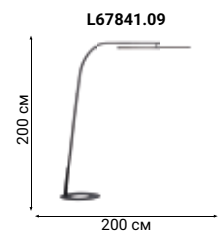

SAMPEI

BLADE

STEALTH

PESCARO

PABLO

ATOLLO

CENTAVO

L74230.42