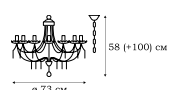

RIALTO

Парадные каскадные люстры RIALTO со стилизованными свечами в элегантном исполнении могут быть дополнены в интерьере небольшими люстрами, а также бра. Изящный, лёгкий силуэт и минимум декора позволит их применить при оформлении помещения в любом стиле.

L15400.88

L15405.88

L15407.88