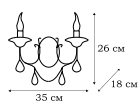

Люстры и бра CATANIA выполнены в стиле барокко. Обильный декор светильников включает в себя стеклянные розетки под плафоны и хрустальные подвески.

L14603.22

L14605.22

L14607.22

L14621.21

L14622.22

L19900.09