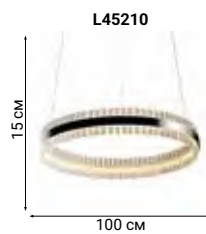

Exceed your vision

SATURNO

Светильники Saturno – серия современного элегантного дизайна. Обруч основы из полированного металла украшен хрустальными многогранниками.