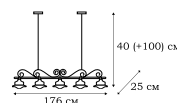

BRIGG

Серия светильников BRIGG имеет универсальный дизайн и назначение. Одинаково хорошо они будут смотреться в бильярдной загородного дома, в зоне барбекю, в холле просторной квартиры. Серия светильников выполняется в двух вариантах тонировки.

L13504.86

L13505.86