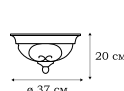

L55606.17

L55609.17

L55618.17

L55621.17

L55652.17

L55653.17

BLISS

Кованые светильники серии BATTISTA оснащены прозрачными плафонами из стекла с нежным оттенком. Такие садово-парковые фонари могут занять достойное место возле дачи, коттеджа, в городском сквере, становясь в дневное время декоративными деталями местности, а в ночные часы – источниками приятного мягкого освещения.