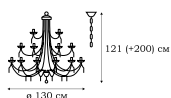

RIALTO

Парадные каскадные люстры RIALTO со стилизованными свечами в элегантном исполнении могут быть дополнены в интерьере небольшими люстрами, а также бра. Изящный, лёгкий силуэт и минимум декора позволит их применить при оформлении помещения в любом стиле.

L15400.88

L15405.88

L15407.88