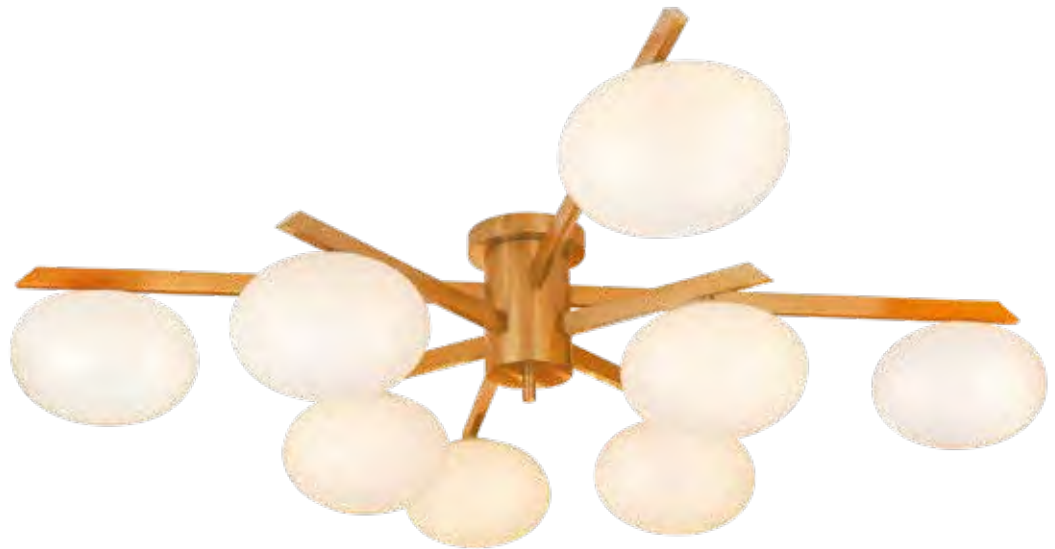

L56355.92

ZARCELLO