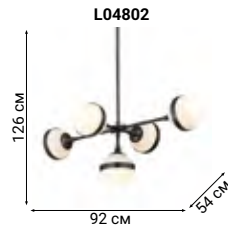

BULLARUM

Bullarum – подвесной светильник с симметрично расположенными на металлических трубках сферами.

PEGGY

SABINA

ARRANGEMENTS ROUND

OUTLINE

SCAN

KONTUR