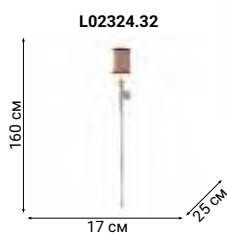

MARRAKESH

Обширная коллекция светильников Marrakesh включает в себя люстры, подвесы, настольные лампы, торшеры и бра. Идеальны для создания интерьеров в восточном стиле как частных, так и общественных помещений.