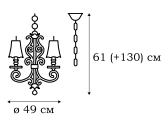

L54900.24

L54904.24

L54912.24

L54922.24

L54953.24

BRIGG

Серия светильников BRIGG имеет универсальный дизайн и назначение. Одинаково хорошо они будут смотреться в бильярдной загородного дома, в зоне барбекю, в холле просторной квартиры. Серия светильников выполняется в двух вариантах тонировки.