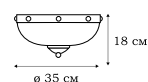

FORT

В этой коллекции светильников главное – стекло необыкновенной фактуры. Плафоны в форме колокольчиков укреплены на изящной кованой armатуре. Светильники GELA подходят для интерьеров как в классическом, так и в современном стиле.

L50321.46

L50352.46