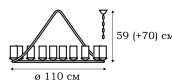

INFINITY

INFINITY

В этой коллекции светильников главное – стекло необыкновенной фактуры. Плафоны в форме колокольчиков укреплены на изящной ковanej арматуре. Светильники GELA подходят для интерьеров как в классическом, так и в современном стиле.

L53806.63

L53810.61