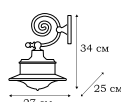

BRIGG

Серия светильников BRIGG имеет универсальный дизайн и назначение. Одинаково хорошо они будут смотреться в бильярдной загородного дома, в зоне барбекю, в холле просторной квартиры. Серия светильников выполняется в двух вариантах тонировки.

L13504.86

L13521.86