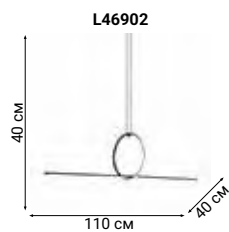

BULLARUM

Bullarum – подвесной светильник с симметрично расположенными на металлических трубках сферами.

PEGGY

SABINA

ARRANGEMENTS ROUND

OUTLINE

SCAN

KONTUR