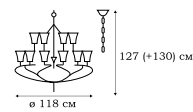

L55618.17

L55621.17