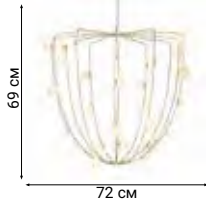

CONRAMO

L94520.86

ARCESSO