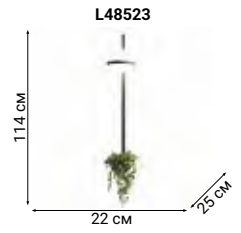

BULLARUM

Bullarum – подвесной светильник с симметрично расположенными на металлических трубках сферами.

PEGGY

SABINA

ARRANGEMENTS ROUND

OUTLINE

SCAN

KONTUR