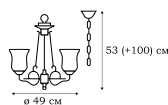

GELA

В этой коллекции светильников главное – стекло необыкновенной фактуры. Плафоны в форме колокольчиков укреплены на изящной ковanej armature. Светильники GELA подходят для интерьеров как в классическом, так и в современном стиле.

L17703.19

L17721.19

L17722.19

L17723.19