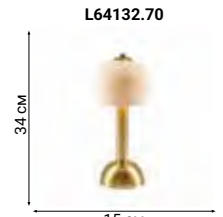

L69031.34

SENTIERO

STETTO

MINTESO

SUGERRO

FIORE

PEVETRO

L66031