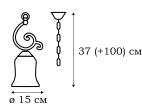

GELA

В этой коллекции светильников главное – стекло необыкновенной фактуры. Плафоны в форме колокольчиков укреплены на изящной ковanej armature. Светильники GELA подходят для интерьеров как в классическом, так и в современном стиле.

L17701.19

L17721.19

L17722.19

L17723.19