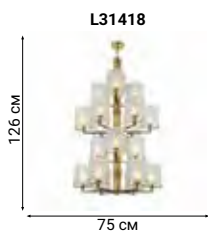

The one

ISABELLA

Коллекция классических светильников с огромным выбором – от многоярусных люстр до небольших бра. Барочный стиль светильников подчеркивает их форма, например, настольные лампы выполнены в виде жирандолей.