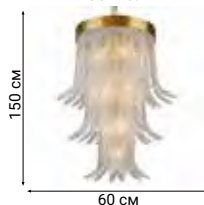

L92622.92

GRAFETTA

SCIABOLE

Нарядные светильники Sciabole будут хороши как в минималистских, так и в неоклассических интерьерах.

L38415.92

L38423.92

L90122

L90123