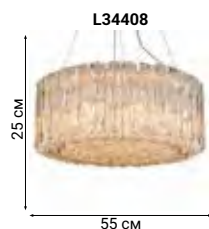

L25523.97

Endless discovery

VARESE

Подвесные светильники Varese круглой и прямоугольной формы дополнены в серии настенными бра. Благодаря оригинальному оформлению полупрозрачными стеклянными трубками ломаной формы, рассеиваемый ими свет создаёт потрясающий эффект в любом интерьере.