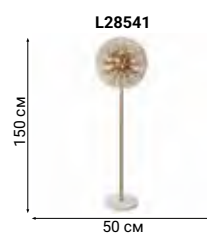

L71764

Sputnik-style

DUNKIRK

Сверкающую сферу светильника Dunkirk можно сравнить с фейерверком – на конце каждой веточки блестит хрусталик, преломляя свет.

ECLISSO

Birdy
PERCH

Декоративные светильники, в силуэте которых угадываются образы сидящих на ветвях птиц.