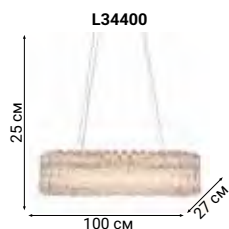

L25523.97

Endless discovery

VARESE

Подвесные светильники Varese круглой и прямоугольной формы дополнены в серии настенными бра. Благодаря оригинальному оформлению полупрозрачными стеклянными трубками ломаной формы, рассеиваемый ими свет создаёт потрясающий эффект в любом интерьере.