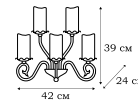

L13825.03

L13853.03

L13872.03

L13874.03

L13877.03

L13878.03