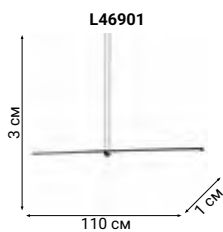

BULLARUM

Bullarum – подвесной светильник с симметрично расположенными на металлических трубках сферами.

PEGGY

SABINA

ARRANGEMENTS ROUND

OUTLINE

SCAN

KONTUR