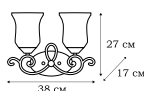

GELA

В этой коллекции светильников главное – стекло необыкновенной фактуры. Плафоны в форме колокольчиков укреплены на изящной ковanej armature. Светильники GELA подходят для интерьеров как в классическом, так и в современном стиле.

L17721.19

L17722.19

L17723.19