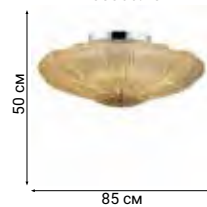

OVERLAP

Потолочный и подвесной светильник серии Overlap выполнены из стекла с особым рисунком, благодаря чему, создается впечатление легкой ткани.

L38304.98

L38306.98

L38316.98

L38350.98

L38352.98

L38355.98