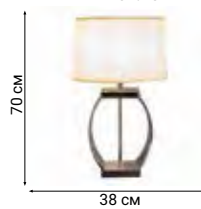

ATOLLO

CENTAVO

L97134.98