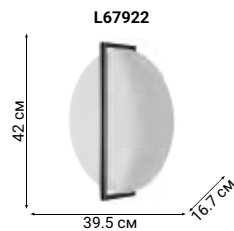

BULLARUM

Bullarum – подвесной светильник с симметрично расположенными на металлических трубках сферами.

PEGGY

SABINA

ARRANGEMENTS ROUND

OUTLINE

SCAN

KONTUR