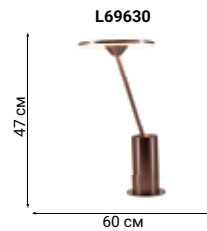

SAMPEI

BLADE

STEALTH

PESCARO

PABLO

ATOLLO

CENTAVO

L74230.42