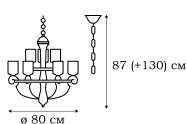

L50303.46

L50305.46

L50309.46

L50321.46

L50352.46

FILANTE

Кованые люстры с подвеской на цепях серии PRATO – классические средневековые светильники в современном исполнении.

В коллекции широко представлены не только люстры, но и бра, и подвесные светильники.