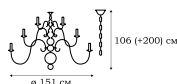

OLANDA

Серия OLANDA разработана как реплика на классические средневековые люстры со свечами. Металлические шары разного диаметра – основное украшение этих эффектных светильников.

L19200.86

L19206.86

L19212.86

L19221.86

L19222.86