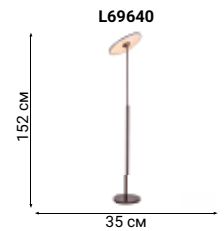

SAMPEI

BLADE

STEALTH

PESCARO

PABLO

ATOLLO

CENTAVO

L74230.42