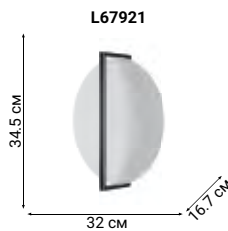

BULLARUM

Bullarum – подвесной светильник с симметрично расположенными на металлических трубках сферами.

PEGGY

SABINA

ARRANGEMENTS ROUND

OUTLINE

SCAN

KONTUR