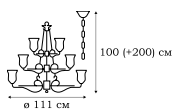

GELA

В этой коллекции светильников главное – стекло необыкновенной фактуры. Плафоны в форме колокольчиков укреплены на изящной ковanej armature. Светильники GELA подходят для интерьеров как в классическом, так и в современном стиле.

L17700.19

L17721.19

L17722.19

L17723.19