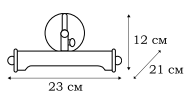

ELIDE

Подсветка ELIDE выполняется в двух размерах в тонировке под бронзу. Сдержанный декор позволит применить её в интерьере в стиле ар-деко или новой классике.

L13671.88

L13672.88