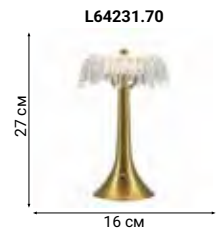

L69031.34

SENTIERO

STETTO

MINTESO

SUGERRO

FIORE

PEVETRO

L66031