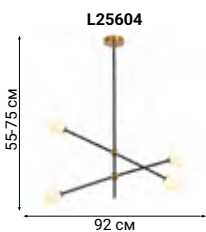

BULLARUM

Bullarum – подвесной светильник с симметрично расположенными на металлических трубках сферами.

PEGGY

SABINA

ARRANGEMENTS ROUND

OUTLINE

SCAN

KONTUR