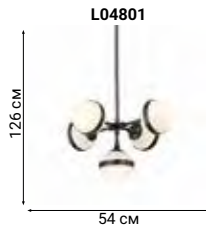

BULLARUM

Bullarum – подвесной светильник с симметрично расположенными на металлических трубках сферами.

PEGGY

SABINA

ARRANGEMENTS ROUND

OUTLINE

SCAN

KONTUR