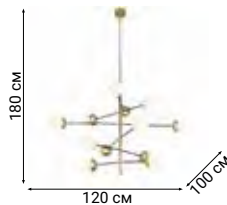

APIALES

Люстры с классическими стеклянными плафонами-шарами отличаются оригинальным креплением к основе.

TREVI

L04712