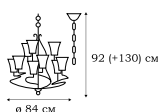

FILANTE

Кованые люстры с подвеской на цепях серии PRATO – классические средневековые светильники в современном исполнении.

В коллекции широко представлены не только люстры, но и бра, и подвесные светильники.

L55609.17

L55621.17

L55652.17