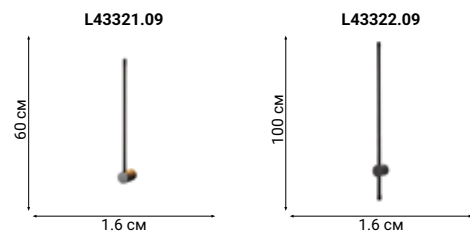

OUTLINE

SCAN

KONTUR

CEZZA