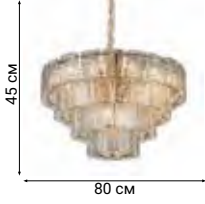

L24009.92

L24019.92

L25108.92

L25112.92

TRONCHI

Плафоны визуально очень легких светильников Tronchi состоят из стеклянных перевернутых стаканчиков ручной работы, мягко рассеивающих свет.

GACCIO

L24300.92