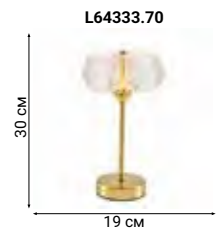

L69931.18

BECHERO

SPELLO

COOEE

Serious and simple

FURSTENBERG

Стилизация под атмосферу середины прошлого века блестяще воплощена в серии светильников Furstenberg.

L04006.88