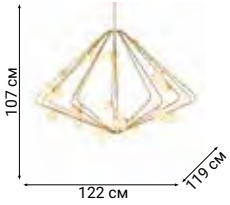

CONRAMO

L94500.86

ARCESSO