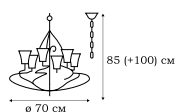

FILANTE

Кованые люстры с подвеской на цепях серии PRATO – классические средневековые светильники в современном исполнении.

В коллекции широко представлены не только люстры, но и бра, и подвесные светильники.

L55606.17

L55621.17

L55652.17