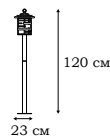

CASTLE

Уличная серия Castle воспроизводит классический дизайн замковых светильников, предназначенных для освещения наружных стен, прилегающей территории и открытых террас.

L70801.07

L70881.07

L70884.07

L70885.07