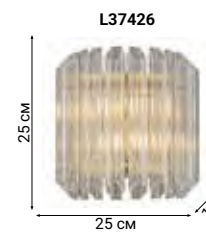

RIFLETO

Leaves in matt glass

RIFLETO

Люстры современного дизайна с несколькими уровнями стеклянных подвесок.

L24809.92

L24815.92

Debt of generation

RETRO MURANO