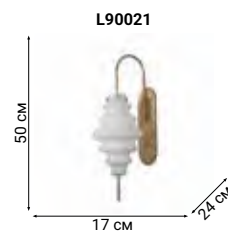

BAVALIO

BINGO

FLOAT

NOCCIO

Серия подвесных светильников с плафонами в виде экзотического фрукта в трёх размерах.

TORRIA

Вся красота светильников серии Torria в необычной форме стеклянных плафонов.

ARGENT