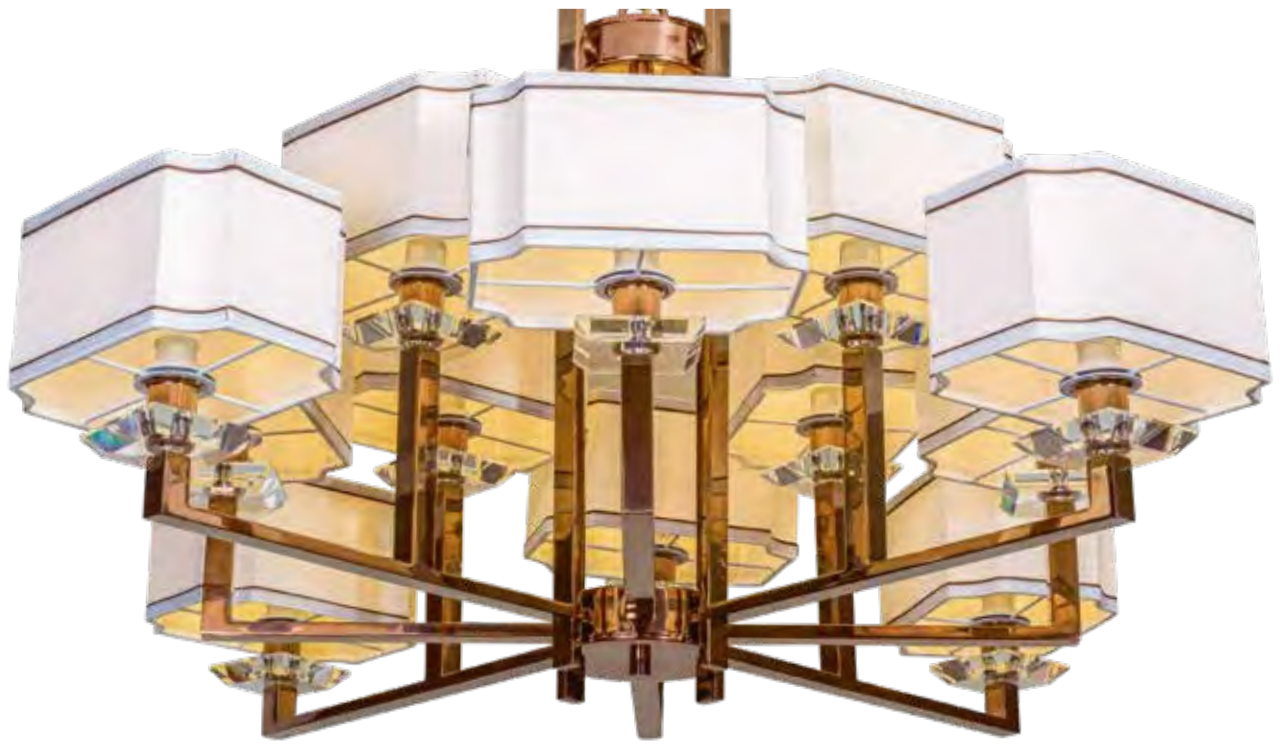

L69931.18

BECHERO

SPELLO

COOEE

Serious and simple

FURSTENBERG

Стилизация под атмосферу середины прошлого века блестяще воплощена в серии светильников Furstenberg.

L04006.88