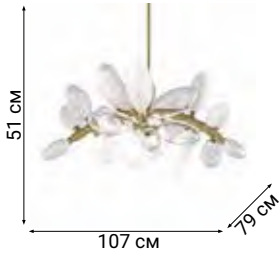

EMORO

L94810.86

ZARCELLO