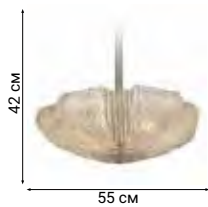

OVERLAP

Потолочный и подвесной светильник серии Overlap выполнены из стекла с особым рисунком, благодаря чему, создается впечатление легкой ткани.

L38306.98

ORCHIS

Классическая форма потолочных светильников и бра серии Orchis смягчена выбором нестандартной формы подвесок в виде густых капель.