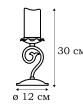

L13831.03

L13853.03

L13872.03

L13874.03

L13877.03

L13878.03