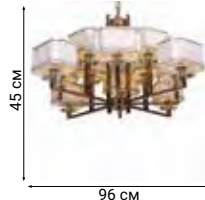

Serious and simple

FURSTENBERG

Стилизация под атмосферу середины прошлого века блестяще воплощена в серии светильников Furstenberg.

L04012.88