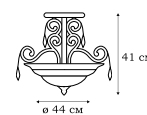

L54900.24

L54904.24

L54912.24

L54922.24

L54953.24

BRIGG

Серия светильников BRIGG имеет универсальный дизайн и назначение. Одинаково хорошо они будут смотреться в бильярдной загородного дома, в зоне барбекю, в холле просторной квартиры. Серия светильников выполняется в двух вариантах тонировки.