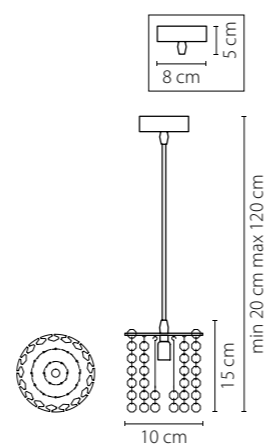

795412
ЗОЛОТО
ПРОЗРАЧНЫЙ
ЛЮСТРА ПОДВЕСНАЯ
1 x G9 max 40W
0,6 kg