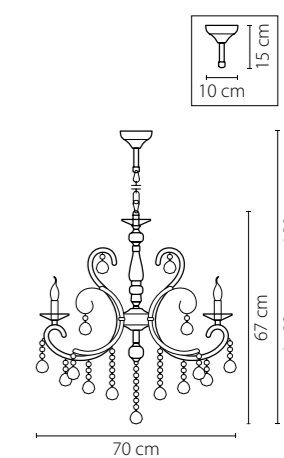

Размер колокола или основания

Схема с габаритными размерами:

Высота люстры min-max (см)

min - это высота люстры + карабины + колокол
max - это высота люстры + карабин + колокол + цепь
высота люстры регулируется за счет цепи

Высота люстры (см)

Диаметр люстры (см)

в некоторых случаях вместо диаметра
указывается ширина и глубина изделия

Электронные версии каталогов:

ВНИМАНИЕ:

1. Данный каталог не является публичной офертой. Ошибки и опечатки в данном каталоге не могут являться причиной возникновения претензий со стороны покупателя.

707161
 ЧЕРНЫЙ
 ЗОЛОТО
 ПЕРЛАМУТР
 ЛЮСТРА ПОТОЛОЧНАЯ
 6 x E14 max 40W
 5,6 kg

Elegante

708082
ЗОЛОТО
ПРОЗРАЧНЫЙ
ЛЮСТРА ПОДВЕСНАЯ
8 x E14 max 60W
14,5 kg

708084
ХРОМ
ПРОЗРАЧНЫЙ
ЛЮСТРА ПОДВЕСНАЯ
8 x E14 max 60W
14,5 kg