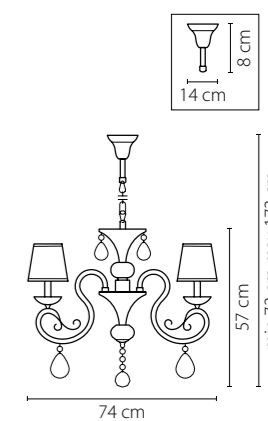

693082
ЗОЛОТО
ПРОЗРАЧНЫЙ
ЛЮСТРА ПОДВЕСНАЯ
8 x E14 max 40W
11,2 kg