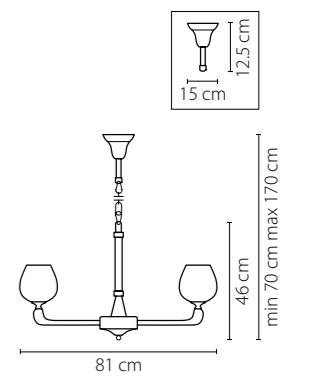

706082
ЗОЛОТО
ПРОЗРАЧНЫЙ
ЛЮСТРА ПОДВЕСНАЯ
8 x E14 max 40W
13,3 kg