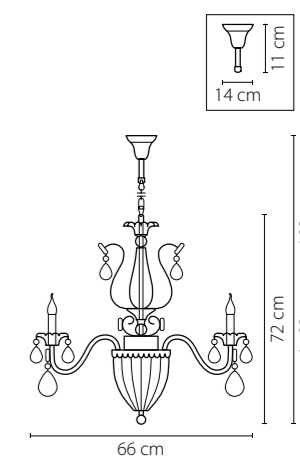

790114
СЕРЕБРО
ПРОЗРАЧНЫЙ
ЛЮСТРА ПОДВЕСНАЯ
8 x E14 max 60W
3 x E14 max 60W
12,7 kg