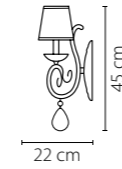

693622
ЗОЛОТО
ПРОЗРАЧНЫЙ
БРА
2 x E14 max 40W
1,8 kg