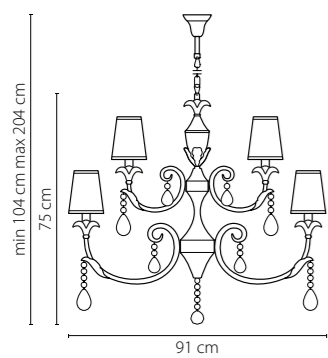

691154
РОЗОВЫЙ ХРОМ
ПРОЗРАЧНЫЙ
ЛЮСТРА ПОДВЕСНАЯ
15 x E14 max 40W
13,5 kg