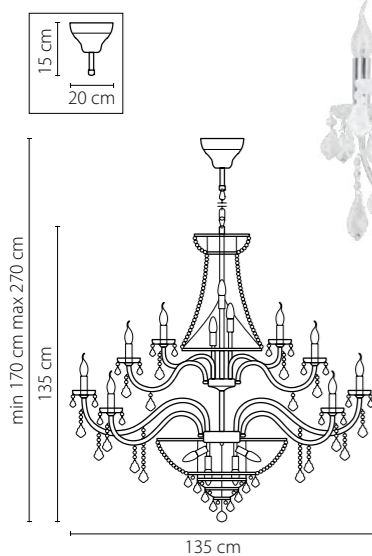

Размер колокола или основания

Схема с габаритными размерами:

Высота люстры min-max (см)

min - это высота люстры + карабины + колокол
max - это высота люстры + карабин + колокол + цепь
высота люстры регулируется за счет цепи

Высота люстры (см)

Диаметр люстры (см)

в некоторых случаях вместо диаметра
указывается ширина и глубина изделия

Электронные версии каталогов:

ВНИМАНИЕ:

1. Данный каталог не является публичной офертой. Ошибки и опечатки в данном каталоге не могут являться причиной возникновения претензий со стороны покупателя.

700162
ЗОЛОТО
ПРОЗРАЧНЫЙ
ЛЮСТРА ПОДВЕСНАЯ
16 x E14 max 60W
11,85 kg

700292
ЗОЛОТО
ПРОЗРАЧНЫЙ
ЛЮСТРА ПОДВЕСНАЯ
29 x E14 max 60W
20,7 kg

28

700512
ЗОЛОТО
ПРОЗРАЧНЫЙ
ЛЮСТРА ПОДВЕСНАЯ
51 x E14 max 60W
45,6 kg

29

700624
 ХРОМ
 ПРОЗРАЧНЫЙ
 БРА
 2 x E14 max 60W
 1,2 kg

700514
 ХРОМ
 ПРОЗРАЧНЫЙ
 ЛЮСТРА ПОДВЕСНАЯ
 51 x E14 max 60W
 45,6 kg

700164
 ХРОМ
 ПРОЗРАЧНЫЙ
 ЛЮСТРА ПОДВЕСНАЯ
 16 x E14 max 60W
 11,85 kg

700294
 ХРОМ
 ПРОЗРАЧНЫЙ
 ЛЮСТРА ПОДВЕСНАЯ
 29 x E14 max 60W
 20,7 kg