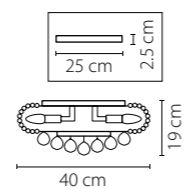

704064
ХРОМ
ПРОЗРАЧНЫЙ
ЛЮСТРА ПОТОЛОЧНАЯ
6 x E14 max 40W
6,7 kg