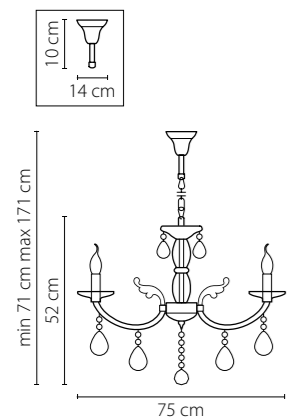

694081
БРОНЗА
ПРОЗРАЧНЫЙ
ЛЮСТРА ПОДВЕСНАЯ
8 x E14 max 60W
10 kg