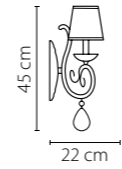

693624
ХРОМ
ПРОЗРАЧНЫЙ
БРА
2 x E14 max 40W
1,8 kg