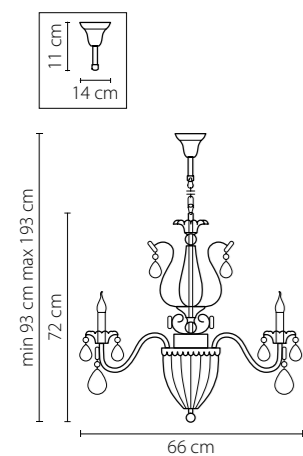

790032
ЗОЛОТО
ПРОЗРАЧНЫЙ
ЛЮСТРА ПОДВЕСНАЯ
3 x E14 max 60W
4,1 kg

790034
СЕРЕБРО
ПРОЗРАЧНЫЙ
ЛЮСТРА ПОДВЕСНАЯ
3 x E14 max 60W
4,1 kg

790614
СЕРЕБРО
ПРОЗРАЧНЫЙ
БРА
1 x E14 max 60W
2,4 kg

790062
ЗОЛОТО
ПРОЗРАЧНЫЙ
ЛЮСТРА ПОДВЕСНАЯ
6 x E14 max 60W
8,3 kg

790064
СЕРЕБРО
ПРОЗРАЧНЫЙ
ЛЮСТРА ПОДВЕСНАЯ
6 x E14 max 60W
8,3 kg

790031
 БРОНЗА
 ПРОЗРАЧНЫЙ
 ЛЮСТРА ПОДВЕСНАЯ
 3 x E14 max 60W
 4,1 kg

790611
 БРОНЗА
 ПРОЗРАЧНЫЙ
 БРА
 1 x E14 max 60W
 2,4 kg

790111
 БРОНЗА
 ПРОЗРАЧНЫЙ
 ЛЮСТРА ПОДВЕСНАЯ
 8 x E14 max 60W
 3 x E14 max 60W
 12,7 kg

790061
БРОНЗА
ПРОЗРАЧНЫЙ
ЛЮСТРА ПОДВЕСНАЯ
6 x E14 max 60W
8,3 kg

Isabelle

791612
ЗОЛОТО
ПРОЗРАЧНЫЙ
БРА
1 x G9 max 40W
0,85 kg

791182
ЗОЛОТО
ПРОЗРАЧНЫЙ
ЛЮСТРА ПОТОЛОЧНАЯ
8 x G9 max 40W
3,5 kg

791614
ХРОМ
ПРОЗРАЧНЫЙ
БРА
1 x G9 max 40W
0,85 kg

791184
ХРОМ
ПРОЗРАЧНЫЙ
ЛЮСТРА ПОТОЛОЧНАЯ
8 x G9 max 40W
3,5 kg

Vetro

793095

ХРОМ
ЦВЕТНОЙ
ЛЮСТРА ПОТОЛОЧНАЯ
9 x G9 max 40W
8,6 kg

793125
ХРОМ
ЦВЕТНОЙ
ЛЮСТРА ПОТОЛОЧНАЯ
12 x G9 max 40W
9,6 kg

3 cm
19 cm

Manica