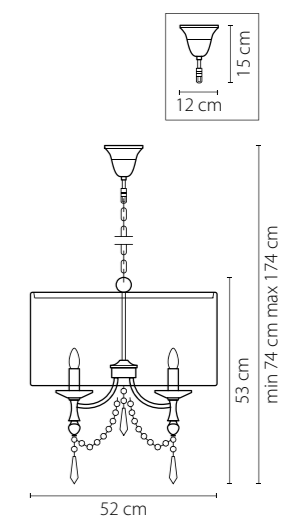

725033
ЗОЛОТО
ПРОЗРАЧНЫЙ
ЛЮСТРА ПОДВЕСНАЯ
3x E14 max 40W
3,5 kg