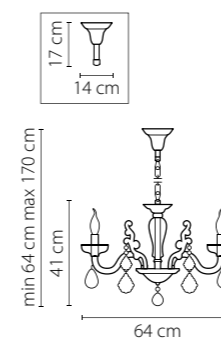

719068
МЕДЬ
ПРОЗРАЧНЫЙ
ЛЮСТРА ПОДВЕСНАЯ
6 x E14 max 60W
11,6 kg