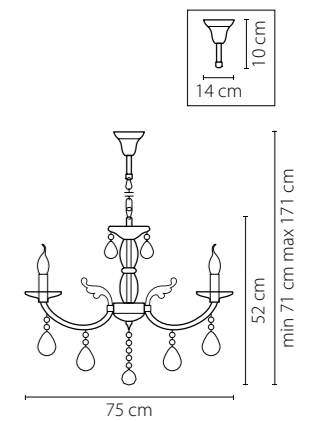

Размер колокола или основания

Схема с габаритными размерами:

Высота люстры min-max (см)

min - это высота люстры + карабины + колокол
max - это высота люстры + карабин + колокол + цепь
высота люстры регулируется за счет цепи

Высота люстры (см)

Диаметр люстры (см)

в некоторых случаях вместо диаметра
указывается ширина и глубина изделия

Электронные версии каталогов:

ВНИМАНИЕ:

1. Данный каталог не является публичной офертой. Ошибки и опечатки в данном каталоге не могут являться причиной возникновения претензий со стороны покупателя.

694622
 ЗОЛОТО
 ПРОЗРАЧНЫЙ
 БРА
 2 x E14 max 60W
 1,8 kg

694624
 ХРОМ
 ПРОЗРАЧНЫЙ
 БРА
 2 x E14 max 60W
 1,8 kg

694082
 ЗОЛОТО
 ПРОЗРАЧНЫЙ
 ЛЮСТРА ПОДВЕСНАЯ
 8 x E14 max 60W
 10 kg

694084
 ХРОМ
 ПРОЗРАЧНЫЙ
 ЛЮСТРА ПОДВЕСНАЯ
 8 x E14 max 60W
 10 kg