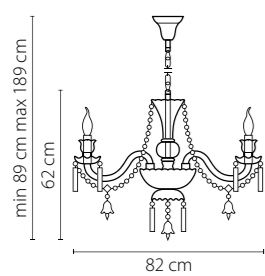

716154

ХРОМ
ПРОЗРАЧНЫЙ
ЛЮСТРА ПОДВЕСНАЯ
15 x E14 max 60W
26,4 kg

94

716624

ХРОМ
ПРОЗРАЧНЫЙ
БРА
2 x E14 max 60W
3 kg

716084

ХРОМ
ПРОЗРАЧНЫЙ
ЛЮСТРА ПОДВЕСНАЯ
8 x E14 max 60W
15,25 kg

Artifici