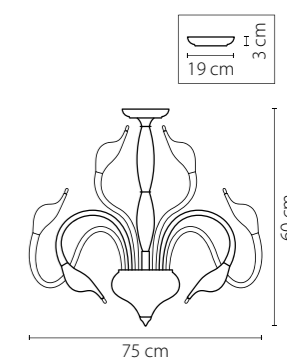

751024
ХРОМ
ЛЮСТРА ПОТОЛОЧНАЯ
12 x G4 12V max 20W
9,5 kg