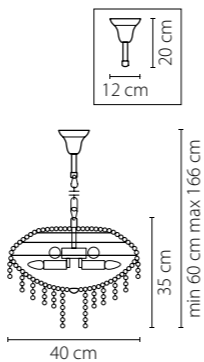

700090
ХРОМ
ПРОЗРАЧНЫЙ
ЛЮСТРА ПОДВЕСНАЯ
9 x E14 max 60W
4,9 kg