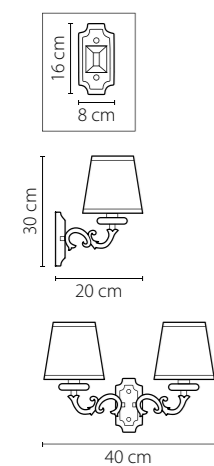

Engenuo

Montare

787612
ЗОЛОТО
ПРОЗРАЧНЫЙ
БРА
1 x E14 max 60W
2 kg

Группы в социальных сетях

YouTube

Vk

Telegram

этикетка 105 мм x 74 мм