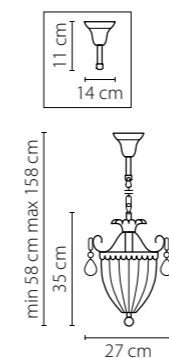

790032
ЗОЛОТО
ПРОЗРАЧНЫЙ
ЛЮСТРА ПОДВЕСНАЯ
3 x E14 max 60W
4,1 kg

790034
СЕРЕБРО
ПРОЗРАЧНЫЙ
ЛЮСТРА ПОДВЕСНАЯ
3 x E14 max 60W
4,1 kg

790614
СЕРЕБРО
ПРОЗРАЧНЫЙ
БРА
1 x E14 max 60W
2,4 kg

790062
ЗОЛОТО
ПРОЗРАЧНЫЙ
ЛЮСТРА ПОДВЕСНАЯ
6 x E14 max 60W
8,3 kg