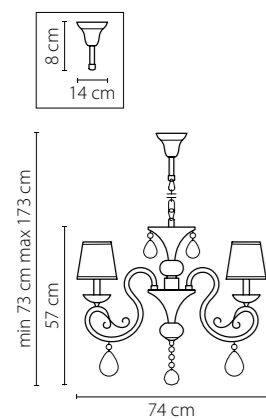

693084
ХРОМ
ПРОЗРАЧНЫЙ
ЛЮСТРА ПОДВЕСНАЯ
8 x E14 max 40W
11,2 kg

14

693064
ХРОМ
ПРОЗРАЧНЫЙ
ЛЮСТРА ПОДВЕСНАЯ
6 x E14 max 40W
8,3 kg