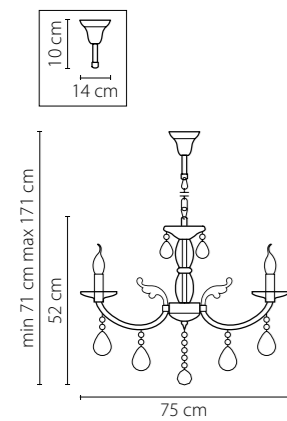

694082
ЗОЛОТО
ПРОЗРАЧНЫЙ
ЛЮСТРА ПОДВЕСНАЯ
8 x E14 max 60W
10 kg