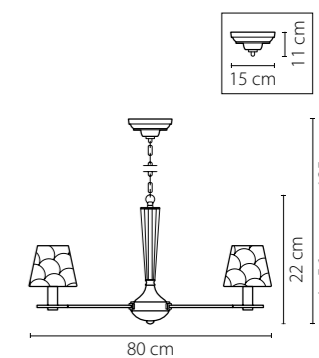

707081
ЧЕРНЫЙ
ЗОЛОТО
ПЕРЛАМУТР
ЛЮСТРА ПОДВЕСНАЯ
8 x E14 max 40W
8,6 kg