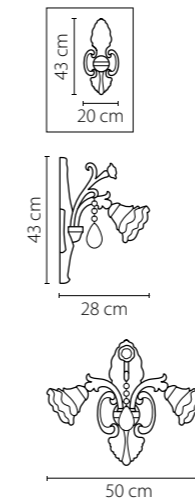

791184
ХРОМ
ПРОЗРАЧНЫЙ
ЛЮСТРА ПОТОЛОЧНАЯ
8 x G9 max 40W
3,5 kg

Vetro

793095

ХРОМ
ЦВЕТНОЙ
ЛЮСТРА ПОТОЛОЧНАЯ
9 x G9 max 40W
8,6 kg

793125
ХРОМ
ЦВЕТНОЙ
ЛЮСТРА ПОТОЛОЧНАЯ
12 x G9 max 40W
9,6 kg

3 cm
19 cm

Manica

806610
ХРОМ
КОНЬЯЧНЫЙ
БРА
1 x E14 max 40W
0,9 kg

806050
ХРОМ
КОНЬЯЧНЫЙ
ЛЮСТРА ПОТОЛОЧНАЯ
5 x E14 max 40W
1 x G9 max 40W
6,6 kg

Otto

809056
ХРОМ
ДЫМЧАТЫЙ
ЛЮСТРА ПОТОЛОЧНАЯ
5 x E14 max 40W
1 x G9 max 40W
2,7 kg

809616
ХРОМ
ДЫМЧАТЫЙ
БРА
1 x E14 max 40W
0,7 kg

809626
ХРОМ
ДЫМЧАТЫЙ
БРА
2 x E14 max 40W
1,2 kg

Ramo

690622
ЗОЛОТО
БРА
2 x E14 max 40W
1,45 kg

696622
ЗОЛОТО
ПРОЗРАЧНЫЙ
БРА
2 x E14 max 60W
2,4 kg

Rosata

695622
ЗОЛОТО
КРАСНЫЙ
БРА
2 x E14 max 60W
2,3 kg