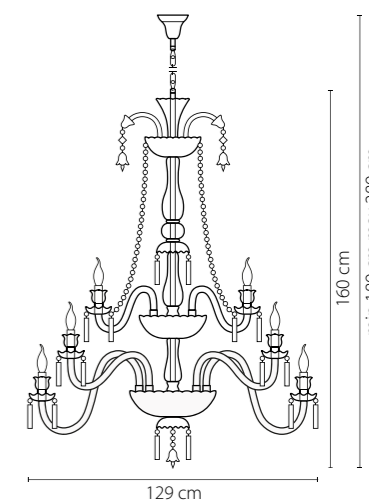

715627
 ЧЕРНЫЙ ХРОМ
 КОНЬЯЧНЫЙ
 БРА
 2 x E14 max 40W
 1,9 kg

715067
 ЧЕРНЫЙ ХРОМ
 КОНЬЯЧНЫЙ
 ЛЮСТРА ПОДВЕСНАЯ
 6 x E14 max 40W
 10 kg

Campana

716364
ХРОМ
ПРОЗРАЧНЫЙ
ЛЮСТРА ПОДВЕСНАЯ
36 x E14 max 60W
69,25 kg