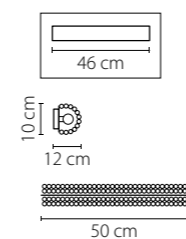

704652
ЗОЛОТО
ПРОЗРАЧНЫЙ
БРА
5 x E14 max 40W
2,3 kg

704654
ХРОМ
ПРОЗРАЧНЫЙ
БРА
5 x E14 max 40W
2,3 kg