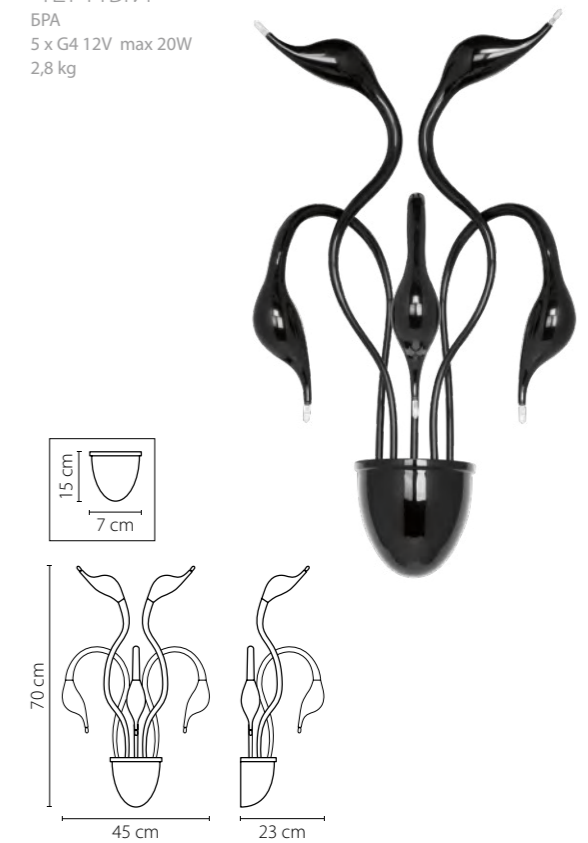

751656
БЕЛЫЙ
БРА
5 x G4 12V max 20W
2,8 kg

751186
БЕЛЫЙ
ЛЮСТРА ПОТОЛОЧНАЯ
18 x G4 12V max 20W
10,2 kg

751187
ЧЕРНЫЙ
ЛЮСТРА ПОТОЛОЧНАЯ
18 x G4 12V max 20W
10,2 kg

751026
БЕЛЫЙ
ЛЮСТРА ПОТОЛОЧНАЯ
12 x G4 12V max 20W
9,5 kg

751027
ЧЕРНЫЙ
ЛЮСТРА ПОТОЛОЧНАЯ
12 x G4 12V max 20W
9,5 kg

751637
 ЧЕРНЫЙ
 БРА
 3 x G4 12V max 20W
 1,8 kg

751657
 ЧЕРНЫЙ
 БРА
 5 x G4 12V max 20W
 2,8 kg

751127
 ЧЕРНЫЙ
 ЛЮСТРА ПОДВЕСНАЯ
 12 x G4 12V max 20W
 9,8 kg

751927
 ЧЕРНЫЙ
 НАСТОЛЬНАЯ ЛАМПА
 2 x G4 12V max 20W
 2,9 kg

751242

ЗОЛОТО

ЛЮСТРА ПОДВЕСНАЯ

24 x G4 12V max 20W

18,6 kg

132

751182