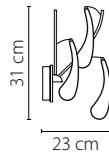

794634
ХРОМ
ЦВЕТНОЕ СТЕКЛО
БРА
3 x G4 12V max 20W
2,7 kg