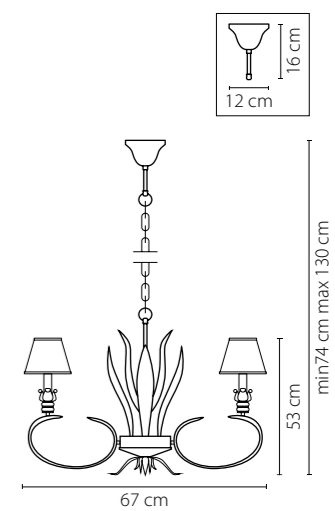

783061
БРОНЗА
ЛЮСТРА ПОДВЕСНАЯ
6 x E14 max 40W
5,1 kg