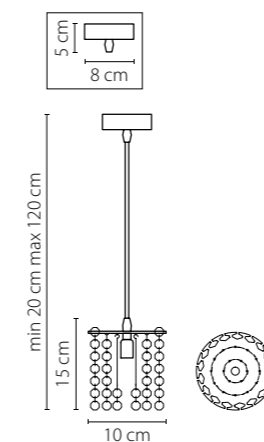

791184
ХРОМ
ПРОЗРАЧНЫЙ
ЛЮСТРА ПОТОЛОЧНАЯ
8 x G9 max 40W
3,5 kg

Vetro

793095

ХРОМ
ЦВЕТНОЙ
ЛЮСТРА ПОТОЛОЧНАЯ
9 x G9 max 40W
8,6 kg

793125
ХРОМ
ЦВЕТНОЙ
ЛЮСТРА ПОТОЛОЧНАЯ
12 x G9 max 40W
9,6 kg

3 cm
19 cm

Manica

794094
ХРОМ
ЦВЕТНОЕ СТЕКЛО
ЛЮСТРА ПОТОЛОЧНАЯ
9 x G9 max 40W
3,8 kg

794634
ХРОМ
ЦВЕТНОЕ СТЕКЛО
БРА
3 x G4 12V max 20W
2,7 kg

794194
ХРОМ
ЦВЕТНОЕ СТЕКЛО
ЛЮСТРА ПОДВЕСНАЯ
9 x G9 max 40W
8,3 kg

Cristallo

795314
 ХРОМ
 ПРОЗРАЧНЫЙ
 ЛЮСТРА ПОДВЕСНАЯ
 1 x G9 max 40W
 0,55 kg