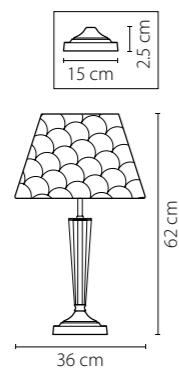

707911
ЧЕРНЫЙ
ЗОЛОТО
ПЕРЛАМУТР
НАСТОЛЬНАЯ ЛАМПА
1 x E27 max 40W
3,3 kg