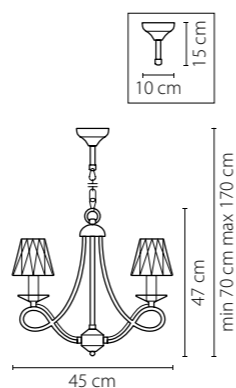

705062
ЗОЛОТО
ПРОЗРАЧНЫЙ
ЛЮСТРА ПОДВЕСНАЯ
6 x E14 max 40W
7,85 kg