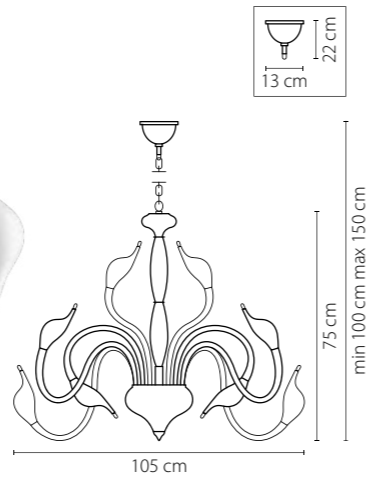

746018
 УМБРА
 ПРОЗРАЧНЫЙ
 ЛЮСТРА ПОТОЛОЧНАЯ
 1 x E14 max 40W
 2,2 kg

746068
 УМБРА
 ПРОЗРАЧНЫЙ
 ЛЮСТРА ПОТОЛОЧНАЯ
 6 x E14 max 40W
 5,6 kg

Cigno collo

751184
ХРОМ
ЛЮСТРА ПОТОЛОЧНАЯ
18 x G4 12V max 20W
10,2 kg

751024
ХРОМ
ЛЮСТРА ПОТОЛОЧНАЯ
12 x G4 12V max 20W
9,5 kg

751124
 ХРОМ
 ЛЮСТРА ПОДВЕСНАЯ
 12 x G4 12V max 20W
 9,8 kg

751246
БЕЛЫЙ
ЛЮСТРА ПОДВЕСНАЯ
24 x G4 12V max 20W
18,6 kg

751636
БЕЛЫЙ
БРА
3 x G4 12V max 20W
1,8 kg