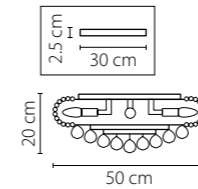

704094
ХРОМ
ПРОЗРАЧНЫЙ
ЛЮСТРА ПОТОЛОЧНАЯ
9 x E14 max 40W
10,6 kg