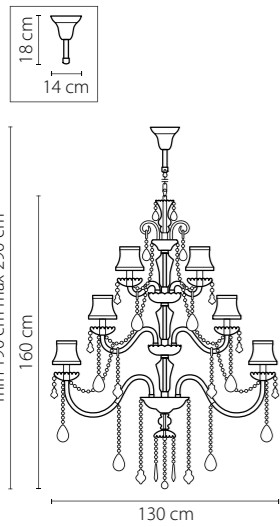

715287
ЧЕРНЫЙ ХРОМ
КОНЬЯЧНЫЙ
ЛЮСТРА ПОДВЕСНАЯ
28 x E14 max 40W
51,7 kg