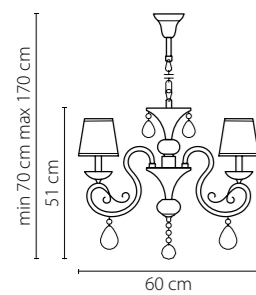

693062
ЗОЛОТО
ПРОЗРАЧНЫЙ
ЛЮСТРА ПОДВЕСНАЯ
6 x E14 max 40W
8,3 kg