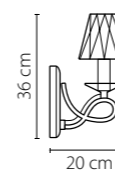

705614
ХРОМ
ПРОЗРАЧНЫЙ
БРА
1 x E14 max 40W
0,9 kg