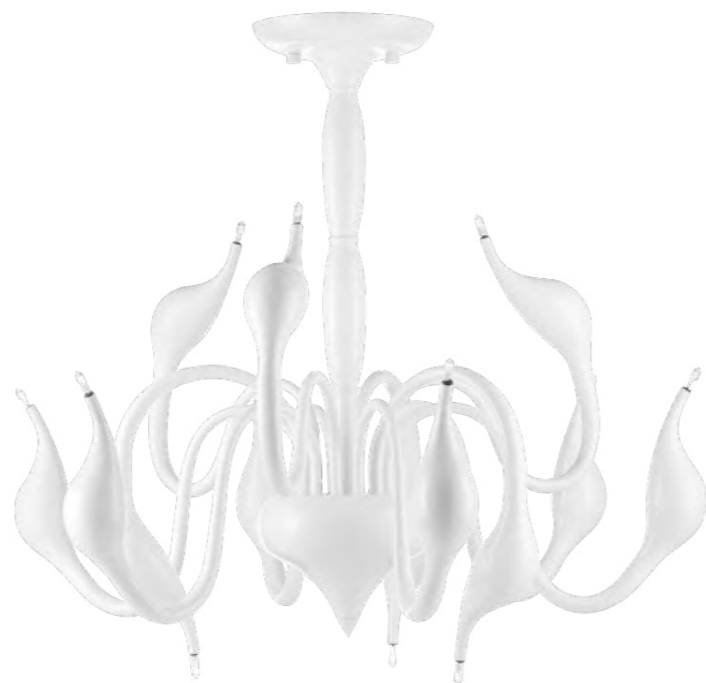

751656
БЕЛЫЙ
БРА
5 x G4 12V max 20W
2,8 kg

751186
БЕЛЫЙ
ЛЮСТРА ПОТОЛОЧНАЯ
18 x G4 12V max 20W
10,2 kg

751187
ЧЕРНЫЙ
ЛЮСТРА ПОТОЛОЧНАЯ
18 x G4 12V max 20W
10,2 kg

751026
БЕЛЫЙ
ЛЮСТРА ПОТОЛОЧНАЯ
12 x G4 12V max 20W
9,5 kg