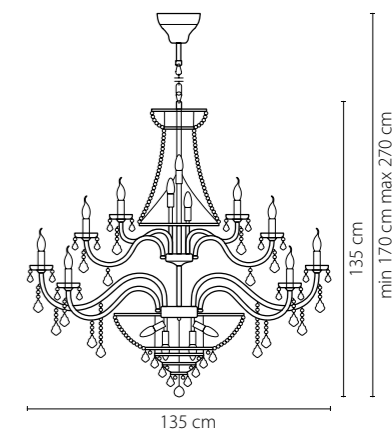

Размер колокола или основания

Схема с габаритными размерами:

Высота люстры min-max (см)

min - это высота люстры + карабины + колокол
max - это высота люстры + карабин + колокол + цепь
высота люстры регулируется за счет цепи

Высота люстры (см)

Диаметр люстры (см)

в некоторых случаях вместо диаметра
указывается ширина и глубина изделия

Электронные версии каталогов:

ВНИМАНИЕ:

1. Данный каталог не является публичной офертой. Ошибки и опечатки в данном каталоге не могут являться причиной возникновения претензий со стороны покупателя.

700162
ЗОЛОТО
ПРОЗРАЧНЫЙ
ЛЮСТРА ПОДВЕСНАЯ
16 x E14 max 60W
11,85 kg

700292
ЗОЛОТО
ПРОЗРАЧНЫЙ
ЛЮСТРА ПОДВЕСНАЯ
29 x E14 max 60W
20,7 kg

28

700512
ЗОЛОТО
ПРОЗРАЧНЫЙ
ЛЮСТРА ПОДВЕСНАЯ
51 x E14 max 60W
45,6 kg