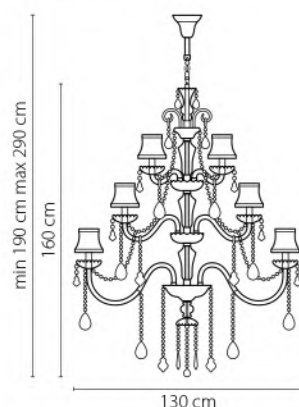

Размер колокола или основания

Схема с габаритными размерами:

Высота люстры min-max (см)

min - это высота люстры + карабины + колокол
max - это высота люстры + карабин + колокол + цепь
высота люстры регулируется за счет цепи

Высота люстры (см)

Диаметр люстры (см)

в некоторых случаях вместо диаметра
указывается ширина и глубина изделия

Электронные версии каталогов:

ВНИМАНИЕ:

1. Данный каталог не является публичной офертой. Ошибки и опечатки в данном каталоге не могут являться причиной возникновения претензий со стороны покупателя.