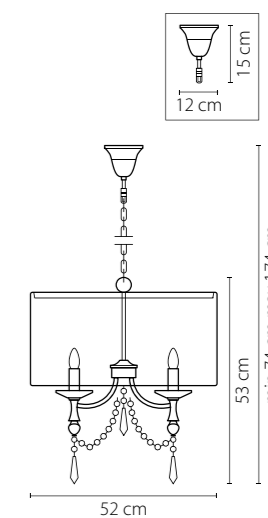

725036
ХРОМ
ПРОЗРАЧНЫЙ
ЛЮСТРА ПОДВЕСНАЯ
3x E14 max 40W
3,5 kg