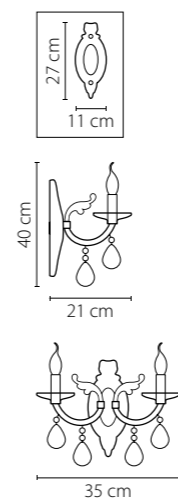

694081
БРОНЗА
ПРОЗРАЧНЫЙ
ЛЮСТРА ПОДВЕСНАЯ
8 x E14 max 60W
10 kg