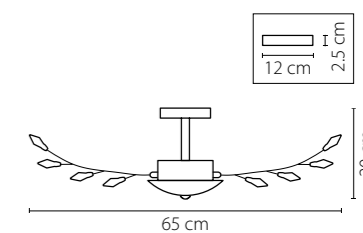

791182
ЗОЛОТО
ПРОЗРАЧНЫЙ
ЛЮСТРА ПОТОЛОЧНАЯ
8 x G9 max 40W
3,5 kg