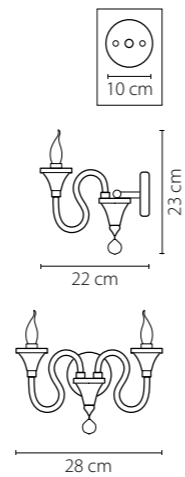

703624
СЕРЕБРО
ПРОЗРАЧНЫЙ
БРА
2 x E14 max 60W
1,8 kg

703064
СЕРЕБРО
ПРОЗРАЧНЫЙ
ЛЮСТРА ПОДВЕСНАЯ
6 x E14 max 60W
7 kg