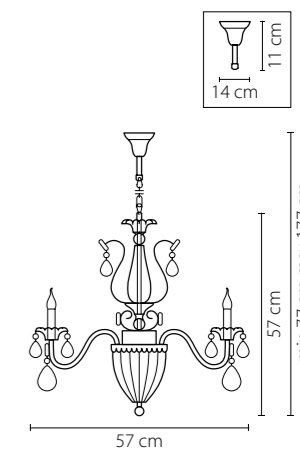

790032
ЗОЛОТО
ПРОЗРАЧНЫЙ
ЛЮСТРА ПОДВЕСНАЯ
3 x E14 max 60W
4,1 kg

790034
СЕРЕБРО
ПРОЗРАЧНЫЙ
ЛЮСТРА ПОДВЕСНАЯ
3 x E14 max 60W
4,1 kg

790614
СЕРЕБРО
ПРОЗРАЧНЫЙ
БРА
1 x E14 max 60W
2,4 kg

790062
ЗОЛОТО
ПРОЗРАЧНЫЙ
ЛЮСТРА ПОДВЕСНАЯ
6 x E14 max 60W
8,3 kg

790064
СЕРЕБРО
ПРОЗРАЧНЫЙ
ЛЮСТРА ПОДВЕСНАЯ
6 x E14 max 60W
8,3 kg

790031
 БРОНЗА
 ПРОЗРАЧНЫЙ
 ЛЮСТРА ПОДВЕСНАЯ
 3 x E14 max 60W
 4,1 kg

790611
 БРОНЗА
 ПРОЗРАЧНЫЙ
 БРА
 1 x E14 max 60W
 2,4 kg

790111
 БРОНЗА
 ПРОЗРАЧНЫЙ
 ЛЮСТРА ПОДВЕСНАЯ
 8 x E14 max 60W
 3 x E14 max 60W
 12,7 kg