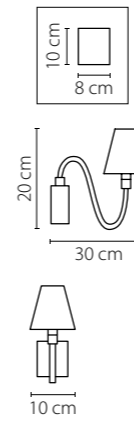

ЗОЛОТО

ЛЮСТРА ПОТОЛОЧНАЯ

18 x G4 12V max 20W

10,2 kg

133

Bianco

760616
ХРОМ
БЕЛЫЙ
БРА
1 x G9 max 40W
0,6 kg

760086
ХРОМ
БЕЛЫЙ
ЛЮСТРА ПОДВЕСНАЯ
8 x G9 max 40W
4,3 kg