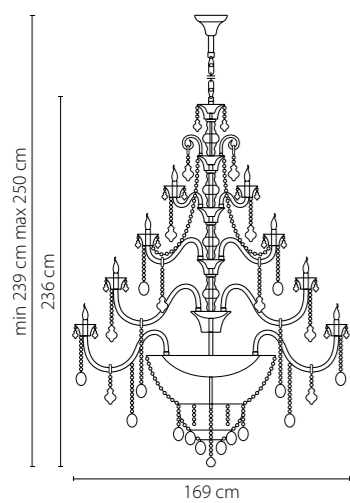

710572
ЗОЛОТО
ПРОЗРАЧНЫЙ
ЛЮСТРА ПОДВЕСНАЯ
57 x E14 max 40W
119 kg