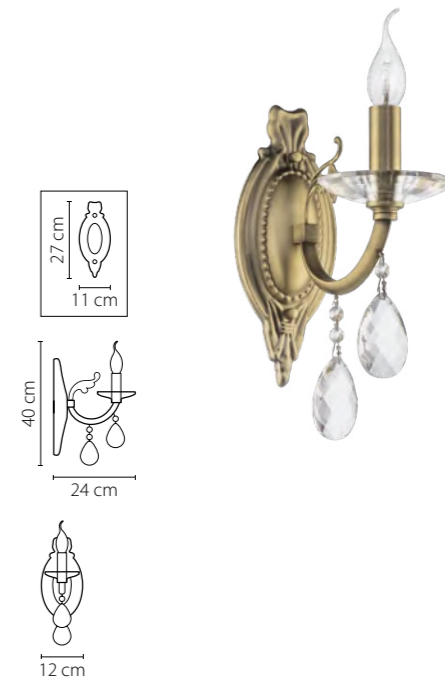

694081
БРОНЗА
ПРОЗРАЧНЫЙ
ЛЮСТРА ПОДВЕСНАЯ
8 x E14 max 60W
10 kg