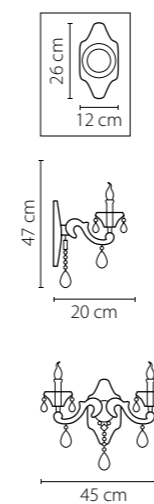

791184
ХРОМ
ПРОЗРАЧНЫЙ
ЛЮСТРА ПОТОЛОЧНАЯ
8 x G9 max 40W
3,5 kg

Vetro

793095

ХРОМ
ЦВЕТНОЙ
ЛЮСТРА ПОТОЛОЧНАЯ
9 x G9 max 40W
8,6 kg

793125
ХРОМ
ЦВЕТНОЙ
ЛЮСТРА ПОТОЛОЧНАЯ
12 x G9 max 40W
9,6 kg

3 cm
19 cm

Manica

806610
ХРОМ
КОНЬЯЧНЫЙ
БРА
1 x E14 max 40W
0,9 kg

806050
ХРОМ
КОНЬЯЧНЫЙ
ЛЮСТРА ПОТОЛОЧНАЯ
5 x E14 max 40W
1 x G9 max 40W
6,6 kg

Otto

809056
ХРОМ
ДЫМЧАТЫЙ
ЛЮСТРА ПОТОЛОЧНАЯ
5 x E14 max 40W
1 x G9 max 40W
2,7 kg

Acquario

752634
ХРОМ
БЕЛЫЙ
БРА
3 x G4 12V max 20W
2,1 kg

Champa

775623
ШАМПАНЬ
ПРОЗРАЧНЫЙ
БРА
2 x E14 max 60W
3,3 kg

786622
МАТОВОЕ ЗОЛОТО
ПРОЗРАЧНЫЙ
БРА
2 x E14 max 60W
3,4 kg

Ampollo

779524
ХРОМ
БРА
2 x E14 max 40W
0,8 kg

Engenuo

Montare

787612
ЗОЛОТО
ПРОЗРАЧНЫЙ
БРА
1 x E14 max 60W
2 kg

Группы в социальных сетях

YouTube

Vk

Telegram

этикетка 105 мм x 74 мм