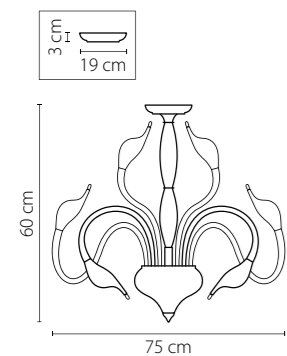

751656
БЕЛЫЙ
БРА
5 x G4 12V max 20W
2,8 kg

751186
БЕЛЫЙ
ЛЮСТРА ПОТОЛОЧНАЯ
18 x G4 12V max 20W
10,2 kg

751187
ЧЕРНЫЙ
ЛЮСТРА ПОТОЛОЧНАЯ
18 x G4 12V max 20W
10,2 kg

751026
БЕЛЫЙ
ЛЮСТРА ПОТОЛОЧНАЯ
12 x G4 12V max 20W
9,5 kg