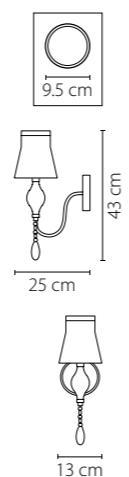

791184
ХРОМ
ПРОЗРАЧНЫЙ
ЛЮСТРА ПОТОЛОЧНАЯ
8 x G9 max 40W
3,5 kg

Vetro

793095

ХРОМ
ЦВЕТНОЙ
ЛЮСТРА ПОТОЛОЧНАЯ
9 x G9 max 40W
8,6 kg

793125
ХРОМ
ЦВЕТНОЙ
ЛЮСТРА ПОТОЛОЧНАЯ
12 x G9 max 40W
9,6 kg

3 cm
19 cm

Manica

795412
 ЗОЛОТО
 ПРОЗРАЧНЫЙ
 ЛЮСТРА ПОДВЕСНАЯ
 1 x G9 max 40W
 0,6 kg

Escica

806080
ХРОМ
КОНЬЯЧНЫЙ
ЛЮСТРА ПОДВЕСНАЯ
8 x E14 max 40W
1 x G9 max 40W
8,8 kg

806010
ХРОМ
КОНЬЯЧНЫЙ
ЛЮСТРА ПОДВЕСНАЯ
1 x E14 max 40W
0,9 kg

806610
ХРОМ
КОНЬЯЧНЫЙ
БРА
1 x E14 max 40W
0,9 kg

806050
ХРОМ
КОНЬЯЧНЫЙ
ЛЮСТРА ПОТОЛОЧНАЯ
5 x E14 max 40W
1 x G9 max 40W
6,6 kg

Otto

809056
ХРОМ
ДЫМЧАТЫЙ
ЛЮСТРА ПОТОЛОЧНАЯ
5 x E14 max 40W
1 x G9 max 40W
2,7 kg