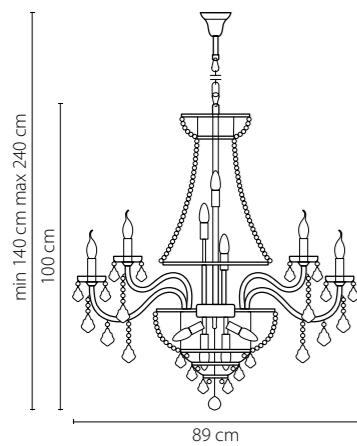

700292
ЗОЛОТО
ПРОЗРАЧНЫЙ
ЛЮСТРА ПОДВЕСНАЯ
29 x E14 max 60W
20,7 kg

28

700512
ЗОЛОТО
ПРОЗРАЧНЫЙ
ЛЮСТРА ПОДВЕСНАЯ
51 x E14 max 60W
45,6 kg