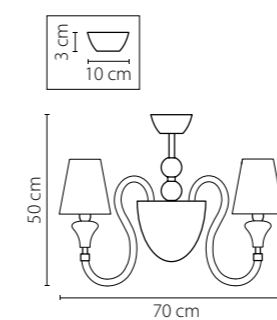

806610
ХРОМ
КОНЬЯЧНЫЙ
БРА
1 x E14 max 40W
0,9 kg

806050
ХРОМ
КОНЬЯЧНЫЙ
ЛЮСТРА ПОТОЛОЧНАЯ
5 x E14 max 40W
1 x G9 max 40W
6,6 kg

Otto

809056
ХРОМ
ДЫМЧАТЫЙ
ЛЮСТРА ПОТОЛОЧНАЯ
5 x E14 max 40W
1 x G9 max 40W
2,7 kg