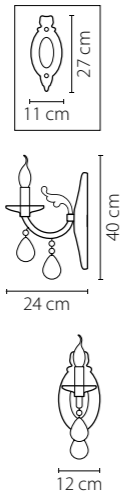

Размер колокола или основания

Схема с габаритными размерами:

Высота люстры min-max (см)

min - это высота люстры + карабины + колокол
max - это высота люстры + карабин + колокол + цепь
высота люстры регулируется за счет цепи

Высота люстры (см)

Диаметр люстры (см)

в некоторых случаях вместо диаметра
указывается ширина и глубина изделия

Электронные версии каталогов:

ВНИМАНИЕ:

1. Данный каталог не является публичной офертой. Ошибки и опечатки в данном каталоге не могут являться причиной возникновения претензий со стороны покупателя.

14

693064
ХРОМ
ПРОЗРАЧНЫЙ
ЛЮСТРА ПОДВЕСНАЯ
6 x E14 max 40W
8,3 kg

Stregaro

694062
ЗОЛОТО
ПРОЗРАЧНЫЙ
ЛЮСТРА ПОДВЕСНАЯ
6 x E14 max 60W
7,6 kg

694064
ХРОМ
ПРОЗРАЧНЫЙ
ЛЮСТРА ПОДВЕСНАЯ
6 x E14 max 60W
7,6 kg

694612
 ЗОЛОТО
 ПРОЗРАЧНЫЙ
 БРА
 1 x E14 max 60W
 1 kg