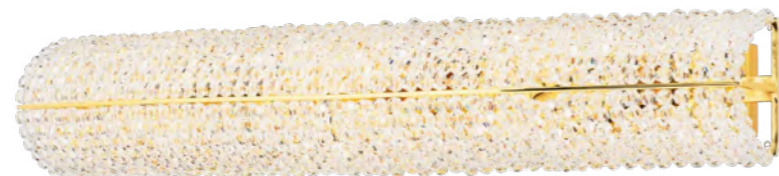

704652
ЗОЛОТО
ПРОЗРАЧНЫЙ
БРА
5 x E14 max 40W
2,3 kg

704654
ХРОМ
ПРОЗРАЧНЫЙ
БРА
5 x E14 max 40W
2,3 kg