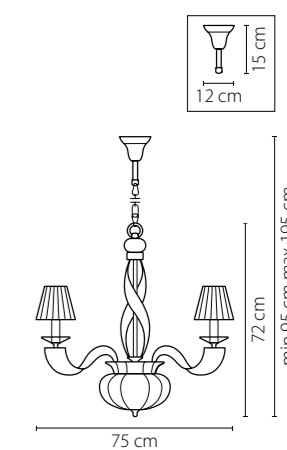

702104
ХРОМ
ПРОЗРАЧНЫЙ
ЛЮСТРА ПОДВЕСНАЯ
8 x E14 max 40W
2 x E14 max 40W
11,3 kg