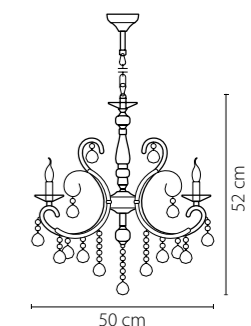

Размер колокола или основания

Схема с габаритными размерами:

Высота люстры min-max (см)

min - это высота люстры + карабины + колокол
max - это высота люстры + карабин + колокол + цепь
высота люстры регулируется за счет цепи

Высота люстры (см)

Диаметр люстры (см)

в некоторых случаях вместо диаметра
указывается ширина и глубина изделия

Электронные версии каталогов:

ВНИМАНИЕ:

1. Данный каталог не является публичной офертой. Ошибки и опечатки в данном каталоге не могут являться причиной возникновения претензий со стороны покупателя.

708612
 ЗОЛОТО
 ПРОЗРАЧНЫЙ
 БРА
 1 x E14 max 60W
 1,3 kg

708614
 ХРОМ
 ПРОЗРАЧНЫЙ
 БРА
 1 x E14 max 60W
 1,3 kg

708052
 ЗОЛОТО
 ПРОЗРАЧНЫЙ
 ЛЮСТРА ПОДВЕСНАЯ
 5 x E14 max 60W
 7,6 kg

708054
 ХРОМ
 ПРОЗРАЧНЫЙ
 ЛЮСТРА ПОДВЕСНАЯ
 5 x E14 max 60W
 7,6 kg