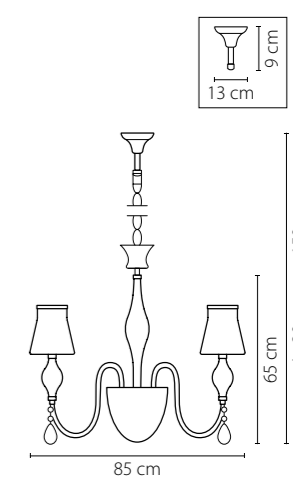

806080
ХРОМ
КОНЬЯЧНЫЙ
ЛЮСТРА ПОДВЕСНАЯ
8 x E14 max 40W
1 x G9 max 40W
8,8 kg