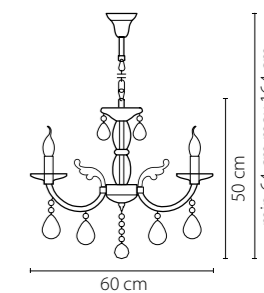

Размер колокола или основания

Схема с габаритными размерами:

Высота люстры min-max (см)

min - это высота люстры + карабины + колокол
max - это высота люстры + карабин + колокол + цепь
высота люстры регулируется за счет цепи

Высота люстры (см)

Диаметр люстры (см)

в некоторых случаях вместо диаметра
указывается ширина и глубина изделия

Электронные версии каталогов:

ВНИМАНИЕ:

1. Данный каталог не является публичной офертой. Ошибки и опечатки в данном каталоге не могут являться причиной возникновения претензий со стороны покупателя.

14

693064
ХРОМ
ПРОЗРАЧНЫЙ
ЛЮСТРА ПОДВЕСНАЯ
6 x E14 max 40W
8,3 kg

Stregaro

694062
ЗОЛОТО
ПРОЗРАЧНЫЙ
ЛЮСТРА ПОДВЕСНАЯ
6 x E14 max 60W
7,6 kg

694064
ХРОМ
ПРОЗРАЧНЫЙ
ЛЮСТРА ПОДВЕСНАЯ
6 x E14 max 60W
7,6 kg

694612
 ЗОЛОТО
 ПРОЗРАЧНЫЙ
 БРА
 1 x E14 max 60W
 1 kg