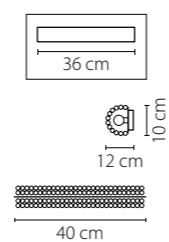

704632
ЗОЛОТО
ПРОЗРАЧНЫЙ
БРА
3 x E14 max 40W
1,6 kg

704634
ХРОМ
ПРОЗРАЧНЫЙ
БРА
3 x E14 max 40W
1,6 kg