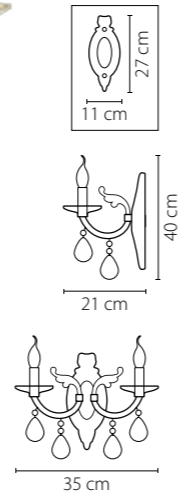

694082
ЗОЛОТО
ПРОЗРАЧНЫЙ
ЛЮСТРА ПОДВЕСНАЯ
8 x E14 max 60W
10 kg

694084
ХРОМ
ПРОЗРАЧНЫЙ
ЛЮСТРА ПОДВЕСНАЯ
8 x E14 max 60W
10 kg