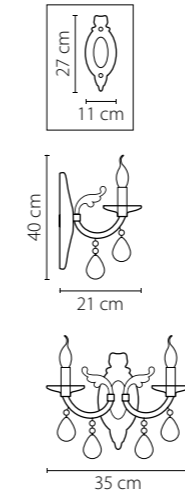

694082
ЗОЛОТО
ПРОЗРАЧНЫЙ
ЛЮСТРА ПОДВЕСНАЯ
8 x E14 max 60W
10 kg

694084
ХРОМ
ПРОЗРАЧНЫЙ
ЛЮСТРА ПОДВЕСНАЯ
8 x E14 max 60W
10 kg