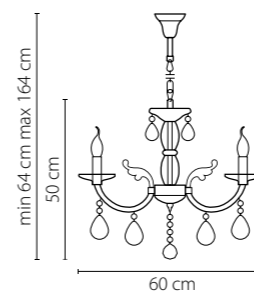

Размер колокола или основания

Схема с габаритными размерами:

Высота люстры min-max (см)

min - это высота люстры + карабины + колокол
max - это высота люстры + карабин + колокол + цепь
высота люстры регулируется за счет цепи

Высота люстры (см)

Диаметр люстры (см)

в некоторых случаях вместо диаметра
указывается ширина и глубина изделия

Электронные версии каталогов:

ВНИМАНИЕ:

1. Данный каталог не является публичной офертой. Ошибки и опечатки в данном каталоге не могут являться причиной возникновения претензий со стороны покупателя.

14

693064
ХРОМ
ПРОЗРАЧНЫЙ
ЛЮСТРА ПОДВЕСНАЯ
6 x E14 max 40W
8,3 kg

Stregaro

694062
ЗОЛОТО
ПРОЗРАЧНЫЙ
ЛЮСТРА ПОДВЕСНАЯ
6 x E14 max 60W
7,6 kg

694064
ХРОМ
ПРОЗРАЧНЫЙ
ЛЮСТРА ПОДВЕСНАЯ
6 x E14 max 60W
7,6 kg

694612
 ЗОЛОТО
 ПРОЗРАЧНЫЙ
 БРА
 1 x E14 max 60W
 1 kg