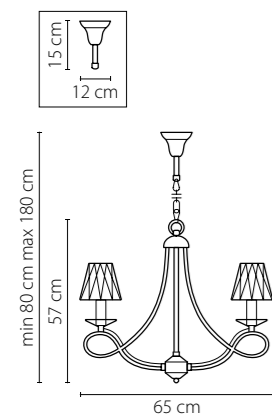

705062
ЗОЛОТО
ПРОЗРАЧНЫЙ
ЛЮСТРА ПОДВЕСНАЯ
6 x E14 max 40W
7,85 kg