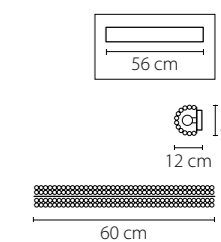

704654
ХРОМ
ПРОЗРАЧНЫЙ
БРА
5 x E14 max 40W
2,3 kg