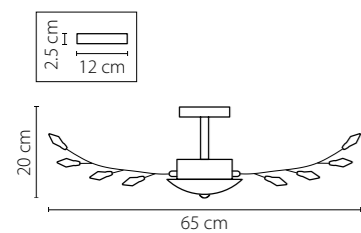

791184
ХРОМ
ПРОЗРАЧНЫЙ
ЛЮСТРА ПОТОЛОЧНАЯ
8 x G9 max 40W
3,5 kg

Vetro

793095

ХРОМ
ЦВЕТНОЙ
ЛЮСТРА ПОТОЛОЧНАЯ
9 x G9 max 40W
8,6 kg

793125
ХРОМ
ЦВЕТНОЙ
ЛЮСТРА ПОТОЛОЧНАЯ
12 x G9 max 40W
9,6 kg

3 cm
19 cm

Manica