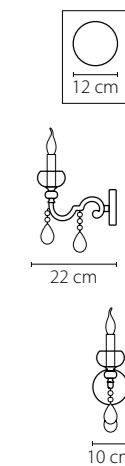

787612
ЗОЛОТО
ПРОЗРАЧНЫЙ
БРА
1 x E14 max 60W
2 kg