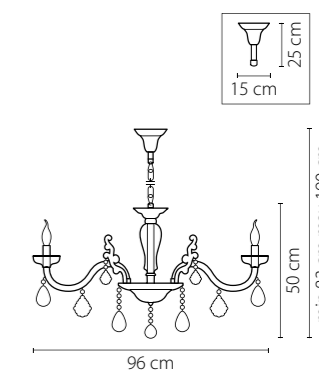

719108
МЕДЬ
ПРОЗРАЧНЫЙ
ЛЮСТРА ПОДВЕСНАЯ
10 x E14 max 60W
22,2 kg