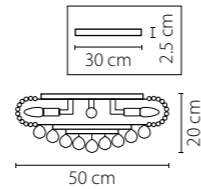

704092
ЗОЛОТО
ПРОЗРАЧНЫЙ
ЛЮСТРА ПОТОЛОЧНАЯ
9 x E14 max 40W
10,6 kg