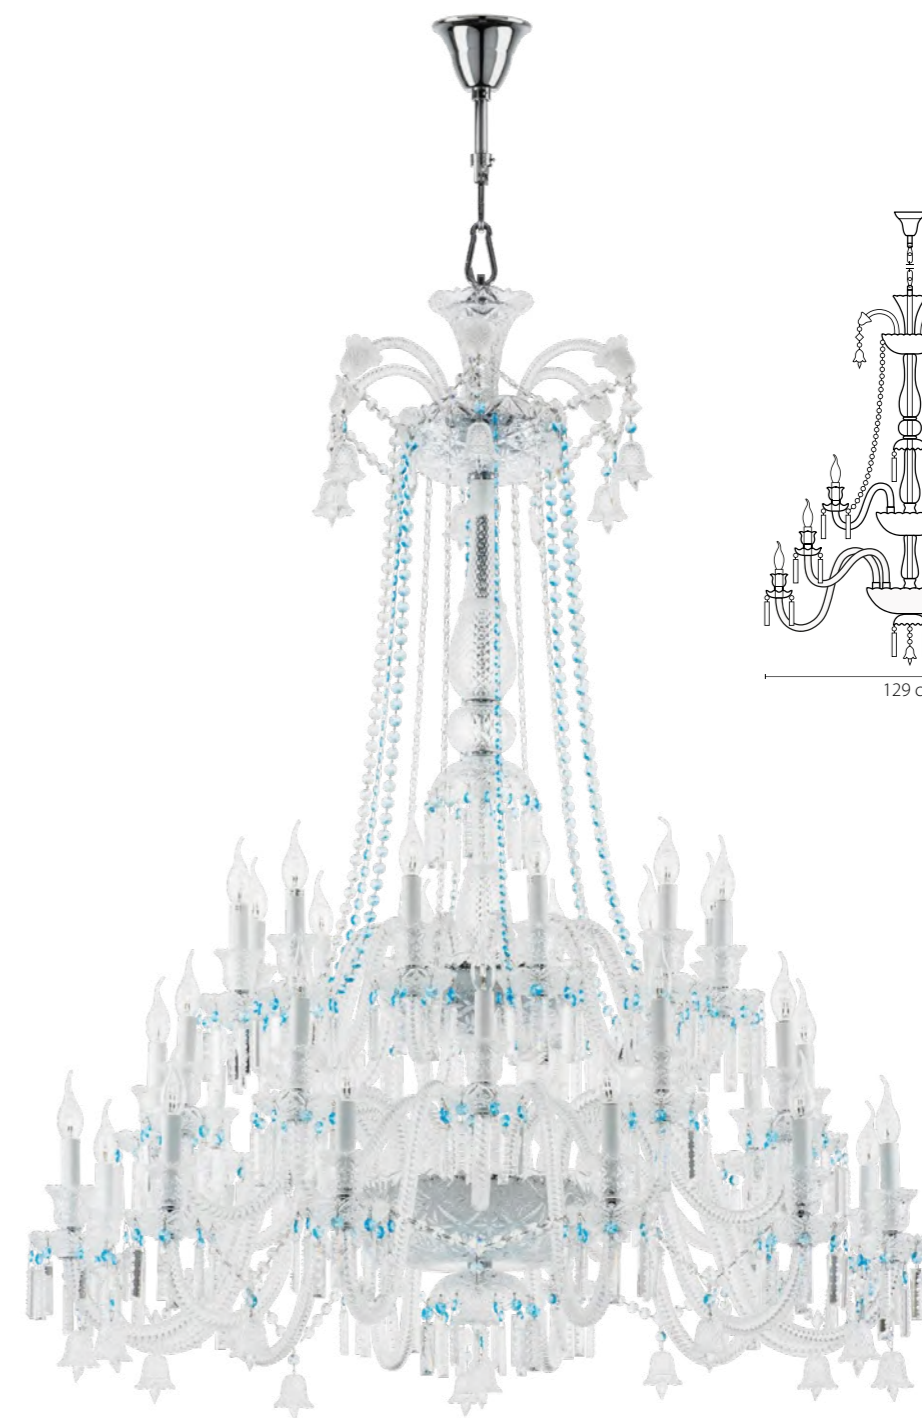

715627
 ЧЕРНЫЙ ХРОМ
 КОНЬЯЧНЫЙ
 БРА
 2 x E14 max 40W
 1,9 kg

715067
 ЧЕРНЫЙ ХРОМ
 КОНЬЯЧНЫЙ
 ЛЮСТРА ПОДВЕСНАЯ
 6 x E14 max 40W
 10 kg

Campana

716364
ХРОМ
ПРОЗРАЧНЫЙ
ЛЮСТРА ПОДВЕСНАЯ
36 x E14 max 60W
69,25 kg