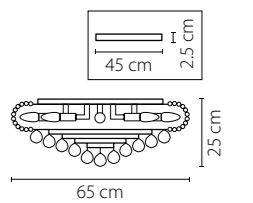

704174
ХРОМ
ПРОЗРАЧНЫЙ
ЛЮСТРА ПОТОЛОЧНАЯ
17 x E14 max 40W
19 kg