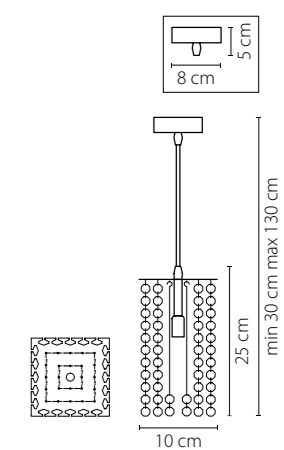

Cristallo

795314
ХРОМ
ПРОЗРАЧНЫЙ
ЛЮСТРА ПОДВЕСНАЯ
1 x G9 max 40W
0,55 kg

795414
ХРОМ
ПРОЗРАЧНЫЙ
ЛЮСТРА ПОДВЕСНАЯ
1 x G9 max 40W
0,6 kg

795424
ХРОМ
ПРОЗРАЧНЫЙ
ЛЮСТРА ПОДВЕСНАЯ
1 x G9 max 40W
0,85 kg