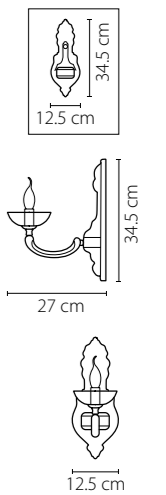

791184
ХРОМ
ПРОЗРАЧНЫЙ
ЛЮСТРА ПОТОЛОЧНАЯ
8 x G9 max 40W
3,5 kg

Vetro

793095

ХРОМ
ЦВЕТНОЙ
ЛЮСТРА ПОТОЛОЧНАЯ
9 x G9 max 40W
8,6 kg

793125
ХРОМ
ЦВЕТНОЙ
ЛЮСТРА ПОТОЛОЧНАЯ
12 x G9 max 40W
9,6 kg

3 cm
19 cm

Manica

806610
ХРОМ
КОНЬЯЧНЫЙ
БРА
1 x E14 max 40W
0,9 kg

806050
ХРОМ
КОНЬЯЧНЫЙ
ЛЮСТРА ПОТОЛОЧНАЯ
5 x E14 max 40W
1 x G9 max 40W
6,6 kg

Otto

809056
ХРОМ
ДЫМЧАТЫЙ
ЛЮСТРА ПОТОЛОЧНАЯ
5 x E14 max 40W
1 x G9 max 40W
2,7 kg

809616
ХРОМ
ДЫМЧАТЫЙ
БРА
1 x E14 max 40W
0,7 kg

809626
ХРОМ
ДЫМЧАТЫЙ
БРА
2 x E14 max 40W
1,2 kg

Ramo

690622
ЗОЛОТО
БРА
2 x E14 max 40W
1,45 kg

696622
ЗОЛОТО
ПРОЗРАЧНЫЙ
БРА
2 x E14 max 60W
2,4 kg

Rosata

695622
ЗОЛОТО
КРАСНЫЙ
БРА
2 x E14 max 60W
2,3 kg

Melagro

Barcato

697612
ЗОЛОТО
БРА
1 x E14 max 60W
0,8 kg

Nuvola

709634
ХРОМ
ПРОЗРАЧНЫЙ
БРА
2 x E14 max 40W
2,2 kg

743622
ЗОЛОТО
ПРОЗРАЧНЫЙ
БРА
2 x G9 max 40W
1,7 kg

Bezazz

709624
ХРОМ
ПРОЗРАЧНЫЙ
БРА
2 x E14 max 40W
2,2 kg