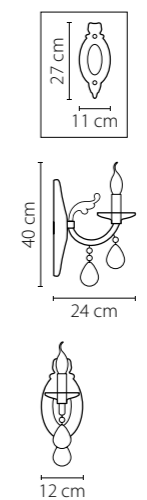

694081
БРОНЗА
ПРОЗРАЧНЫЙ
ЛЮСТРА ПОДВЕСНАЯ
8 x E14 max 60W
10 kg