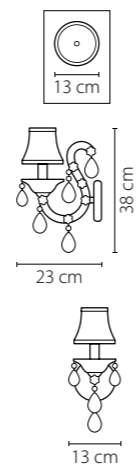

726611
БЕЛЫЙ
ПРОЗРАЧНЫЙ
БРА
1 x E14 max 40W
1,5 kg

726061
БЕЛЫЙ
ПРОЗРАЧНЫЙ
ЛЮСТРА ПОДВЕСНАЯ
6 x E14 max 40W
11,2 kg