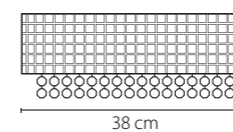

Melagro

Barcato

697612
ЗОЛОТО
БРА
1 x E14 max 60W
0,8 kg

Nuvola

709634
ХРОМ
ПРОЗРАЧНЫЙ
БРА
2 x E14 max 40W
2,2 kg

743622
ЗОЛОТО
ПРОЗРАЧНЫЙ
БРА
2 x G9 max 40W
1,7 kg

Bezazz

709624
ХРОМ
ПРОЗРАЧНЫЙ
БРА
2 x E14 max 40W
2,2 kg