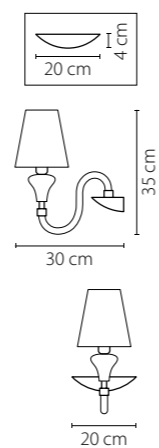

809616
ХРОМ
ДЫМЧАТЫЙ
БРА
1 x E14 max 40W
0,7 kg