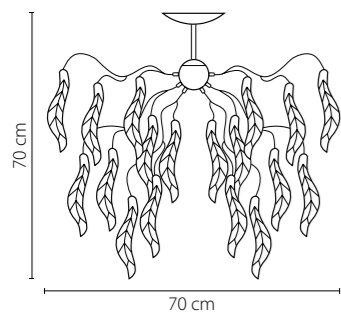

791184
ХРОМ
ПРОЗРАЧНЫЙ
ЛЮСТРА ПОТОЛОЧНАЯ
8 x G9 max 40W
3,5 kg

Vetro

793095

ХРОМ
ЦВЕТНОЙ
ЛЮСТРА ПОТОЛОЧНАЯ
9 x G9 max 40W
8,6 kg

793125
ХРОМ
ЦВЕТНОЙ
ЛЮСТРА ПОТОЛОЧНАЯ
12 x G9 max 40W
9,6 kg

3 cm
19 cm

Manica