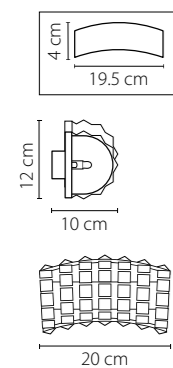

741074
 ХРОМ
 ПРОЗРАЧНЫЙ
 ЛЮСТРА ПОТОЛОЧНАЯ
 7 x G9 max 40W
 7,25 kg

741634
 ХРОМ
 ПРОЗРАЧНЫЙ
 БРА
 3 x G9 max 40W
 2,1 kg

741624
 ХРОМ
 ПРОЗРАЧНЫЙ
 БРА
 2 x G9 max 40W
 1,05 kg

741072
 ЗОЛОТО
 ПРОЗРАЧНЫЙ
 ЛЮСТРА ПОТОЛОЧНАЯ
 7 x G9 max 40W
 7,25 kg