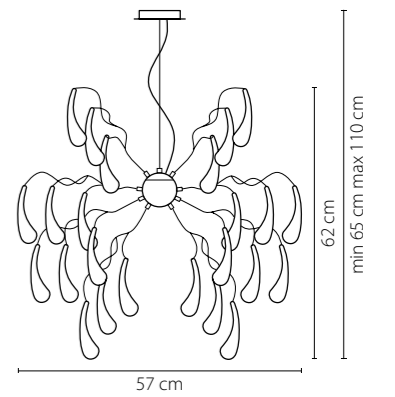

794194
ХРОМ
ЦВЕТНОЕ СТЕКЛО
ЛЮСТРА ПОДВЕСНАЯ
9 x G9 max 40W
8,3 kg