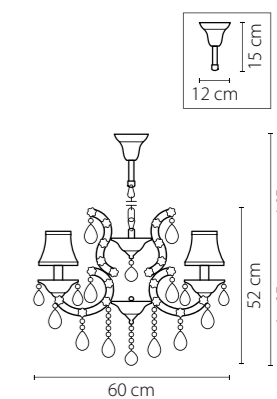

726611
БЕЛЫЙ
ПРОЗРАЧНЫЙ
БРА
1 x E14 max 40W
1,5 kg

726061
БЕЛЫЙ
ПРОЗРАЧНЫЙ
ЛЮСТРА ПОДВЕСНАЯ
6 x E14 max 40W
11,2 kg