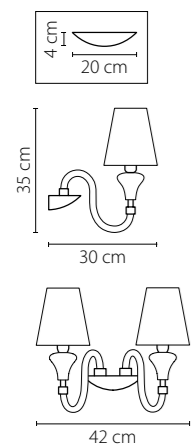

809626
ХРОМ
ДЫМЧАТЫЙ
БРА
2 x E14 max 40W
1,2 kg