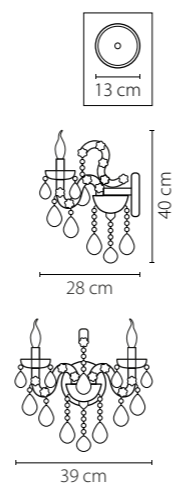

791184
ХРОМ
ПРОЗРАЧНЫЙ
ЛЮСТРА ПОТОЛОЧНАЯ
8 x G9 max 40W
3,5 kg

Vetro

793095

ХРОМ
ЦВЕТНОЙ
ЛЮСТРА ПОТОЛОЧНАЯ
9 x G9 max 40W
8,6 kg

793125
ХРОМ
ЦВЕТНОЙ
ЛЮСТРА ПОТОЛОЧНАЯ
12 x G9 max 40W
9,6 kg

3 cm
19 cm

Manica

806610
ХРОМ
КОНЬЯЧНЫЙ
БРА
1 x E14 max 40W
0,9 kg

806050
ХРОМ
КОНЬЯЧНЫЙ
ЛЮСТРА ПОТОЛОЧНАЯ
5 x E14 max 40W
1 x G9 max 40W
6,6 kg

Otto

809056
ХРОМ
ДЫМЧАТЫЙ
ЛЮСТРА ПОТОЛОЧНАЯ
5 x E14 max 40W
1 x G9 max 40W
2,7 kg

Acquario

752634
ХРОМ
БЕЛЫЙ
БРА
3 x G4 12V max 20W
2,1 kg

Champa

775623
ШАМПАНЬ
ПРОЗРАЧНЫЙ
БРА
2 x E14 max 60W
3,3 kg

786622
МАТОВОЕ ЗОЛОТО
ПРОЗРАЧНЫЙ
БРА
2 x E14 max 60W
3,4 kg

Ampollo

779524
ХРОМ
БРА
2 x E14 max 40W
0,8 kg

Engenuo

Montare

787612
ЗОЛОТО
ПРОЗРАЧНЫЙ
БРА
1 x E14 max 60W
2 kg

Группы в социальных сетях

YouTube

Vk

Telegram

этикетка 105 мм x 74 мм