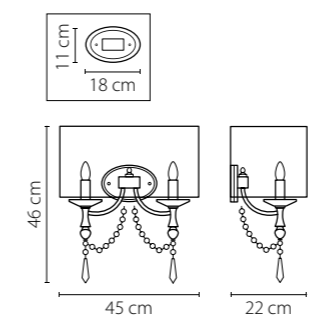

722030
 ХРОМ
 ПРОЗРАЧНЫЙ
 ЛЮСТРА ПОДВЕСНАЯ
 4 x G9 LED 6W
 3,1 kg

722620
 ХРОМ
 ПРОЗРАЧНЫЙ
 БРА
 3 x G9 max 40W
 2 kg

722040
 ХРОМ
 ПРОЗРАЧНЫЙ
 ЛЮСТРА ПОДВЕСНАЯ
 4 x G9 max 40W
 4,8 kg

Paralume

725623
ЗОЛОТО
ПРОЗРАЧНЫЙ
БРА
2 x E14 max 40W
1,9 kg