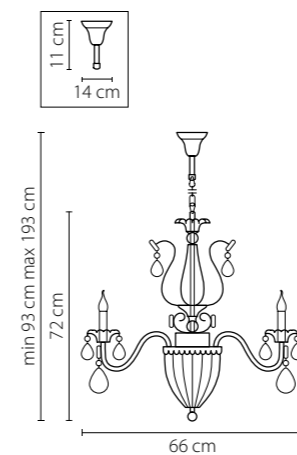

790112
ЗОЛОТО
ПРОЗРАЧНЫЙ
ЛЮСТРА ПОДВЕСНАЯ
8 x E14 max 60W
3 x E14 max 60W
12,7 kg