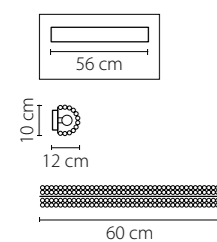

704652
ЗОЛОТО
ПРОЗРАЧНЫЙ
БРА
5 x E14 max 40W
2,3 kg