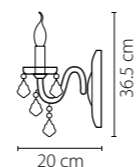

700622
ЗОЛОТО
ПРОЗРАЧНЫЙ
БРА
2 x E14 max 60W
1,2 kg