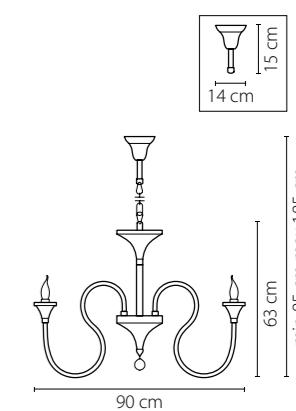

703084
СЕРЕБРО
ПРОЗРАЧНЫЙ
ЛЮСТРА ПОДВЕСНАЯ
8 x E14 max 60W
10 kg