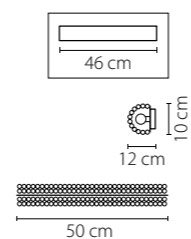

704652
ЗОЛОТО
ПРОЗРАЧНЫЙ
БРА
5 x E14 max 40W
2,3 kg

704654
ХРОМ
ПРОЗРАЧНЫЙ
БРА
5 x E14 max 40W
2,3 kg