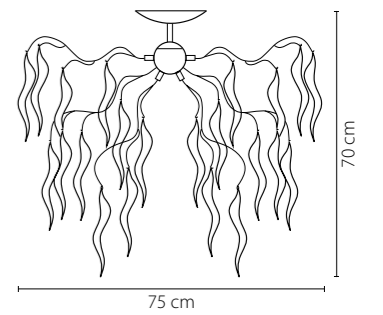

Antique

783061
БРОНЗА
ЛЮСТРА ПОДВЕСНАЯ
6 x E14 max 40W
5,1 kg

783081
БРОНЗА
ЛЮСТРА ПОДВЕСНАЯ
8 x E14 max 40W
6,3 kg

Mocco

792634
ХРОМ
ЦВЕТНОЕ СТЕКЛО
БРА
3 x G4 12V max 20W
0,9 kg

792124
ХРОМ
ЦВЕТНОЕ СТЕКЛО
ЛЮСТРА ПОТОЛОЧНАЯ
12 x G9 max 40W
3,5 kg