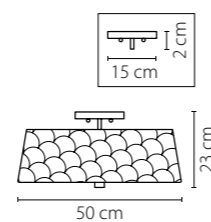

707261
ЧЕРНЫЙ
ПЕРЛАМУТР
ЛЮСТРА ПОТОЛОЧНАЯ
6 x E14 max 40W
4,3 kg