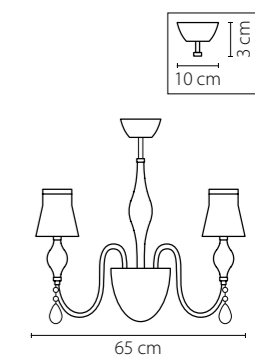

806610
ХРОМ
КОНЬЯЧНЫЙ
БРА
1 x E14 max 40W
0,9 kg

806050
ХРОМ
КОНЬЯЧНЫЙ
ЛЮСТРА ПОТОЛОЧНАЯ
5 x E14 max 40W
1 x G9 max 40W
6,6 kg

Otto

809056
ХРОМ
ДЫМЧАТЫЙ
ЛЮСТРА ПОТОЛОЧНАЯ
5 x E14 max 40W
1 x G9 max 40W
2,7 kg