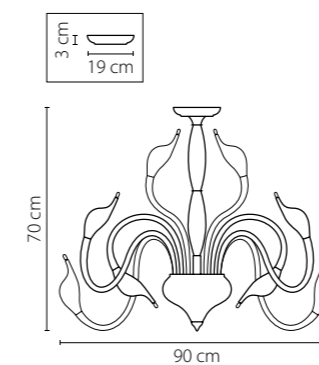

746018
 УМБРА
 ПРОЗРАЧНЫЙ
 ЛЮСТРА ПОТОЛОЧНАЯ
 1 x E14 max 40W
 2,2 kg

746068
 УМБРА
 ПРОЗРАЧНЫЙ
 ЛЮСТРА ПОТОЛОЧНАЯ
 6 x E14 max 40W
 5,6 kg

Cigno collo

751184
ХРОМ
ЛЮСТРА ПОТОЛОЧНАЯ
18 x G4 12V max 20W
10,2 kg