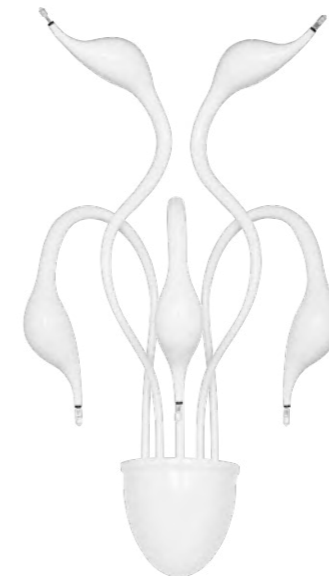

746018
 УМБРА
 ПРОЗРАЧНЫЙ
 ЛЮСТРА ПОТОЛОЧНАЯ
 1 x E14 max 40W
 2,2 kg

746068
 УМБРА
 ПРОЗРАЧНЫЙ
 ЛЮСТРА ПОТОЛОЧНАЯ
 6 x E14 max 40W
 5,6 kg

Cigno collo

751184
ХРОМ
ЛЮСТРА ПОТОЛОЧНАЯ
18 x G4 12V max 20W
10,2 kg

751024
ХРОМ
ЛЮСТРА ПОТОЛОЧНАЯ
12 x G4 12V max 20W
9,5 kg

751124
 ХРОМ
 ЛЮСТРА ПОДВЕСНАЯ
 12 x G4 12V max 20W
 9,8 kg

751246
БЕЛЫЙ
ЛЮСТРА ПОДВЕСНАЯ
24 x G4 12V max 20W
18,6 kg

751636
БЕЛЫЙ
БРА
3 x G4 12V max 20W
1,8 kg

751656
БЕЛЫЙ
БРА
5 x G4 12V max 20W
2,8 kg

751186
БЕЛЫЙ
ЛЮСТРА ПОТОЛОЧНАЯ
18 x G4 12V max 20W
10,2 kg

751187
ЧЕРНЫЙ
ЛЮСТРА ПОТОЛОЧНАЯ
18 x G4 12V max 20W
10,2 kg

751026
БЕЛЫЙ
ЛЮСТРА ПОТОЛОЧНАЯ
12 x G4 12V max 20W
9,5 kg