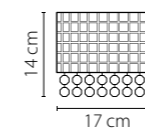

Melagro

Barcato

697612
ЗОЛОТО
БРА
1 x E14 max 60W
0,8 kg

Nuvola

709634
ХРОМ
ПРОЗРАЧНЫЙ
БРА
2 x E14 max 40W
2,2 kg

743622
ЗОЛОТО
ПРОЗРАЧНЫЙ
БРА
2 x G9 max 40W
1,7 kg

Bezazz

709624
ХРОМ
ПРОЗРАЧНЫЙ
БРА
2 x E14 max 40W
2,2 kg