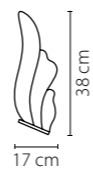

705632
ЗОЛОТО
ПРОЗРАЧНЫЙ
БРА
3 x E14 max 60W
1,6 kg