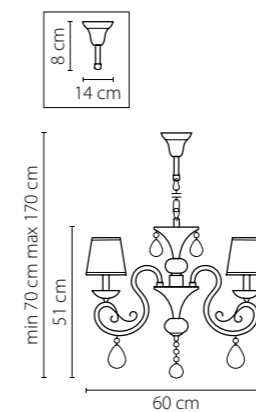

693084
ХРОМ
ПРОЗРАЧНЫЙ
ЛЮСТРА ПОДВЕСНАЯ
8 x E14 max 40W
11,2 kg

14

693064
ХРОМ
ПРОЗРАЧНЫЙ
ЛЮСТРА ПОДВЕСНАЯ
6 x E14 max 40W
8,3 kg