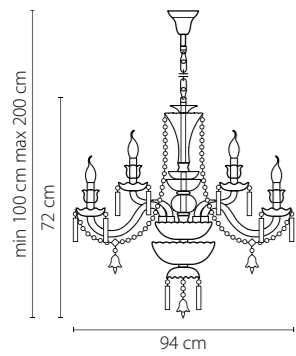

716154

ХРОМ
ПРОЗРАЧНЫЙ
ЛЮСТРА ПОДВЕСНАЯ
15 x E14 max 60W
26,4 kg

94

716624

ХРОМ
ПРОЗРАЧНЫЙ
БРА
2 x E14 max 60W
3 kg