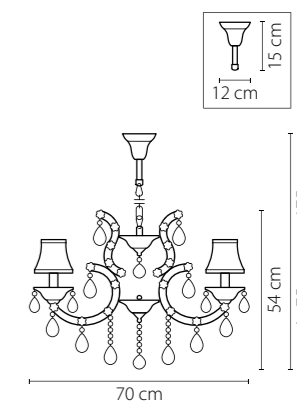

726081
БЕЛЫЙ
ПРОЗРАЧНЫЙ
ЛЮСТРА ПОДВЕСНАЯ
8 x E14 max 40W
14,7 kg