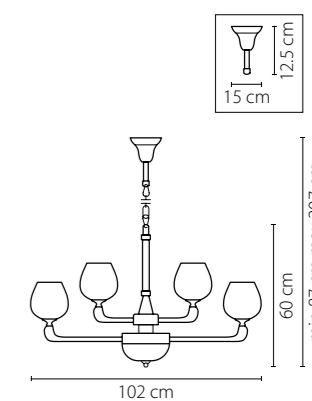

706152
ЗОЛОТО
ПРОЗРАЧНЫЙ
ЛЮСТРА ПОДВЕСНАЯ
15 x E14 max 40W
25 kg