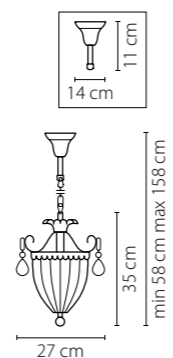

790032
ЗОЛОТО
ПРОЗРАЧНЫЙ
ЛЮСТРА ПОДВЕСНАЯ
3 x E14 max 60W
4,1 kg

790034
СЕРЕБРО
ПРОЗРАЧНЫЙ
ЛЮСТРА ПОДВЕСНАЯ
3 x E14 max 60W
4,1 kg

790614
СЕРЕБРО
ПРОЗРАЧНЫЙ
БРА
1 x E14 max 60W
2,4 kg

790062
ЗОЛОТО
ПРОЗРАЧНЫЙ
ЛЮСТРА ПОДВЕСНАЯ
6 x E14 max 60W
8,3 kg