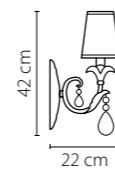

691612
ЗОЛОТО
ПРОЗРАЧНЫЙ
БРА
1 x E14 max 40W
0,75 kg