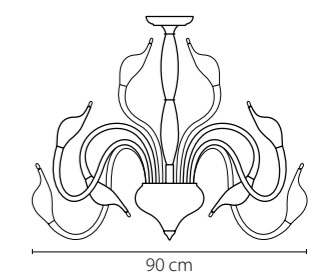

751242

ЗОЛОТО

ЛЮСТРА ПОДВЕСНАЯ

24 x G4 12V max 20W

18,6 kg

132

751182

ЗОЛОТО

ЛЮСТРА ПОТОЛОЧНАЯ

18 x G4 12V max 20W

10,2 kg

133