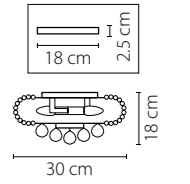

704092
ЗОЛОТО
ПРОЗРАЧНЫЙ
ЛЮСТРА ПОТОЛОЧНАЯ
9 x E14 max 40W
10,6 kg

704094
ХРОМ
ПРОЗРАЧНЫЙ
ЛЮСТРА ПОТОЛОЧНАЯ
9 x E14 max 40W
10,6 kg