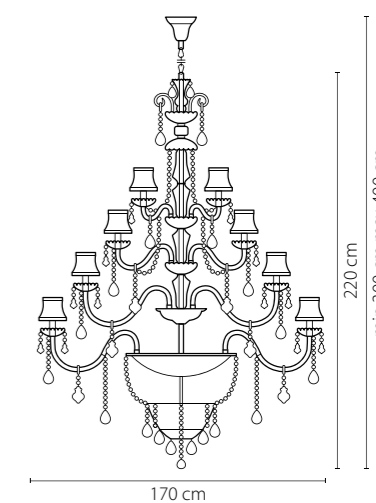

Высота люстры (см)

Диаметр люстры (см)

в некоторых случаях вместо диаметра
указывается ширина и глубина изделия

Электронные версии каталогов:

ВНИМАНИЕ:

1. Данный каталог не является публичной офертой. Ошибки и опечатки в данном каталоге не могут являться причиной возникновения претензий со стороны покупателя.

713037
ЧЕРНЫЙ МАТОВЫЙ
ПРОЗРАЧНЫЙ
ЛЮСТРА ПОТОЛОЧНАЯ
3 x G9 max 40W
4,5 kg

Anemone

714104
СЕРЕБРО
ПРОЗРАЧНЫЙ
ЛЮСТРА ПОДВЕСНАЯ
10 x E14 max 60W
24,9 kg

Nativo

715577
ЧЕРНЫЙ ХРОМ
КОНЬЯЧНЫЙ
ЛЮСТРА ПОДВЕСНАЯ
57 x E14 max 40W
111,5 kg