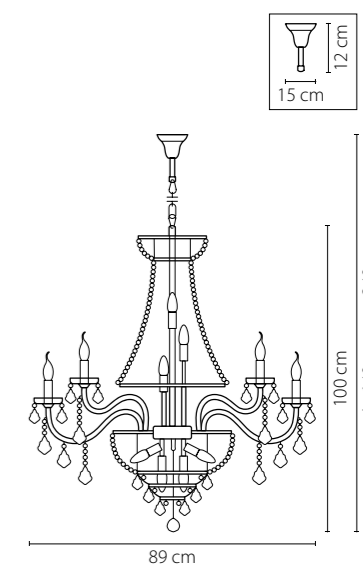

Размер колокола или основания

Схема с габаритными размерами:

Высота люстры min-max (см)

min - это высота люстры + карабины + колокол
max - это высота люстры + карабин + колокол + цепь
высота люстры регулируется за счет цепи

Высота люстры (см)

Диаметр люстры (см)

в некоторых случаях вместо диаметра
указывается ширина и глубина изделия

Электронные версии каталогов:

ВНИМАНИЕ:

1. Данный каталог не является публичной офертой. Ошибки и опечатки в данном каталоге не могут являться причиной возникновения претензий со стороны покупателя.

700621
 БРОНЗА
 ПРОЗРАЧНЫЙ
 БРА
 2 x E14 max 60W
 1,2 kg

700511
 БРОНЗА
 ПРОЗРАЧНЫЙ
 ЛЮСТРА ПОДВЕСНАЯ
 51 x E14 max 60W
 45,6 kg

700161
 БРОНЗА
 ПРОЗРАЧНЫЙ
 ЛЮСТРА ПОДВЕСНАЯ
 16 x E14 max 60W
 11,85 kg

700291
 БРОНЗА
 ПРОЗРАЧНЫЙ
 ЛЮСТРА ПОДВЕСНАЯ
 29 x E14 max 60W
 20,7 kg