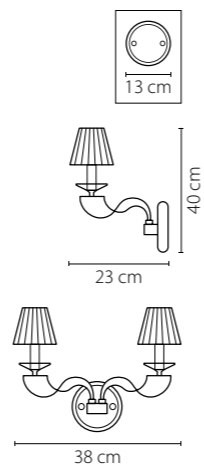

702624
ХРОМ
ПРОЗРАЧНЫЙ
БРА
2 x E14 max 40W
1,7 kg