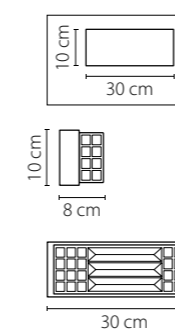

719068
МЕДЬ
ПРОЗРАЧНЫЙ
ЛЮСТРА ПОДВЕСНАЯ
6 x E14 max 60W
11,6 kg

719108
МЕДЬ
ПРОЗРАЧНЫЙ
ЛЮСТРА ПОДВЕСНАЯ
10 x E14 max 60W
22,2 kg

Limpio

722640
ХРОМ
ПРОЗРАЧНЫЙ
БРА
6 x G4 max 20W
1,8 kg

722660
ЧЕРНЫЙ ХРОМ
ПРОЗРАЧНЫЙ
БРА
6 x G9 max 20W
3,15 kg