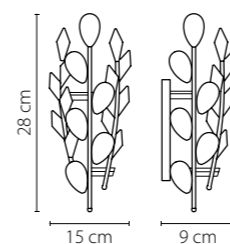

791612
ЗОЛОТО
ПРОЗРАЧНЫЙ
БРА
1 x G9 max 40W
0,85 kg