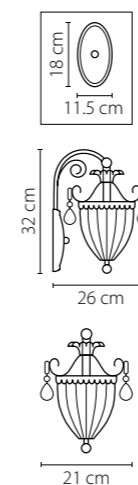

790064
СЕРЕБРО
ПРОЗРАЧНЫЙ
ЛЮСТРА ПОДВЕСНАЯ
6 x E14 max 60W
8,3 kg

790031
 БРОНЗА
 ПРОЗРАЧНЫЙ
 ЛЮСТРА ПОДВЕСНАЯ
 3 x E14 max 60W
 4,1 kg

790611
 БРОНЗА
 ПРОЗРАЧНЫЙ
 БРА
 1 x E14 max 60W
 2,4 kg

790111
 БРОНЗА
 ПРОЗРАЧНЫЙ
 ЛЮСТРА ПОДВЕСНАЯ
 8 x E14 max 60W
 3 x E14 max 60W
 12,7 kg

790061
БРОНЗА
ПРОЗРАЧНЫЙ
ЛЮСТРА ПОДВЕСНАЯ
6 x E14 max 60W
8,3 kg

Isabelle

791612
ЗОЛОТО
ПРОЗРАЧНЫЙ
БРА
1 x G9 max 40W
0,85 kg

791182
ЗОЛОТО
ПРОЗРАЧНЫЙ
ЛЮСТРА ПОТОЛОЧНАЯ
8 x G9 max 40W
3,5 kg

791614
ХРОМ
ПРОЗРАЧНЫЙ
БРА
1 x G9 max 40W
0,85 kg

791184
ХРОМ
ПРОЗРАЧНЫЙ
ЛЮСТРА ПОТОЛОЧНАЯ
8 x G9 max 40W
3,5 kg

Vetro

793095

ХРОМ
ЦВЕТНОЙ
ЛЮСТРА ПОТОЛОЧНАЯ
9 x G9 max 40W
8,6 kg

793125
ХРОМ
ЦВЕТНОЙ
ЛЮСТРА ПОТОЛОЧНАЯ
12 x G9 max 40W
9,6 kg

3 cm
19 cm

Manica