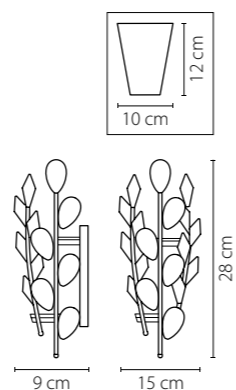

791184
ХРОМ
ПРОЗРАЧНЫЙ
ЛЮСТРА ПОТОЛОЧНАЯ
8 x G9 max 40W
3,5 kg

Vetro

793095

ХРОМ
ЦВЕТНОЙ
ЛЮСТРА ПОТОЛОЧНАЯ
9 x G9 max 40W
8,6 kg

793125
ХРОМ
ЦВЕТНОЙ
ЛЮСТРА ПОТОЛОЧНАЯ
12 x G9 max 40W
9,6 kg

3 cm
19 cm

Manica