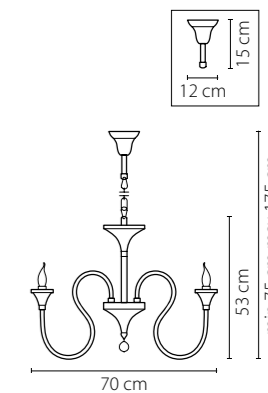

703624
СЕРЕБРО
ПРОЗРАЧНЫЙ
БРА
2 x E14 max 60W
1,8 kg

703064
СЕРЕБРО
ПРОЗРАЧНЫЙ
ЛЮСТРА ПОДВЕСНАЯ
6 x E14 max 60W
7 kg