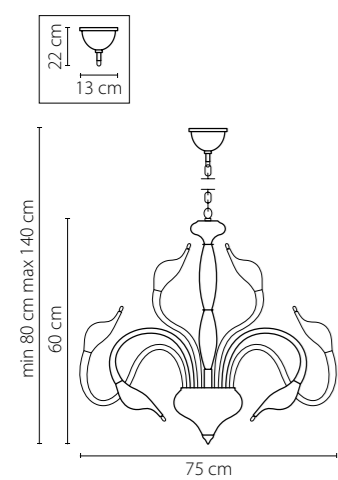

741074
 ХРОМ
 ПРОЗРАЧНЫЙ
 ЛЮСТРА ПОТОЛОЧНАЯ
 7 x G9 max 40W
 7,25 kg

741634
 ХРОМ
 ПРОЗРАЧНЫЙ
 БРА
 3 x G9 max 40W
 2,1 kg

741624
 ХРОМ
 ПРОЗРАЧНЫЙ
 БРА
 2 x G9 max 40W
 1,05 kg

741072
 ЗОЛОТО
 ПРОЗРАЧНЫЙ
 ЛЮСТРА ПОТОЛОЧНАЯ
 7 x G9 max 40W
 7,25 kg

741622
 ЗОЛОТО
 ПРОЗРАЧНЫЙ
 БРА
 2 x G9 max 40W
 1,05 kg

741632
 ЗОЛОТО
 ПРОЗРАЧНЫЙ
 БРА
 3 x G9 max 40W
 2,1 kg

Amerigo

746048
УМБРА
ПРОЗРАЧНЫЙ
ЛЮСТРА ПОТОЛОЧНАЯ
4 x E14 max 40W
4,2 kg

746618
 УМБРА
 ПРОЗРАЧНЫЙ
 БРА
 2 x E14 max 40W
 1,6 kg

746018
 УМБРА
 ПРОЗРАЧНЫЙ
 ЛЮСТРА ПОТОЛОЧНАЯ
 1 x E14 max 40W
 2,2 kg

746068
 УМБРА
 ПРОЗРАЧНЫЙ
 ЛЮСТРА ПОТОЛОЧНАЯ
 6 x E14 max 40W
 5,6 kg

Cigno collo

751184
ХРОМ
ЛЮСТРА ПОТОЛОЧНАЯ
18 x G4 12V max 20W
10,2 kg

751024
ХРОМ
ЛЮСТРА ПОТОЛОЧНАЯ
12 x G4 12V max 20W
9,5 kg

751124
 ХРОМ
 ЛЮСТРА ПОДВЕСНАЯ
 12 x G4 12V max 20W
 9,8 kg

751246
БЕЛЫЙ
ЛЮСТРА ПОДВЕСНАЯ
24 x G4 12V max 20W
18,6 kg

751636
БЕЛЫЙ
БРА
3 x G4 12V max 20W
1,8 kg