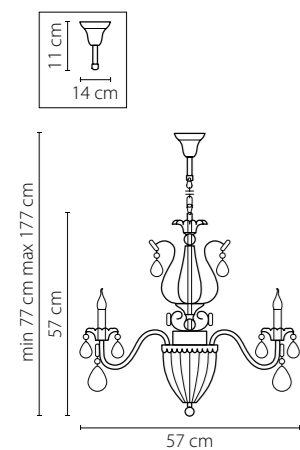

790032
ЗОЛОТО
ПРОЗРАЧНЫЙ
ЛЮСТРА ПОДВЕСНАЯ
3 x E14 max 60W
4,1 kg

790034
СЕРЕБРО
ПРОЗРАЧНЫЙ
ЛЮСТРА ПОДВЕСНАЯ
3 x E14 max 60W
4,1 kg

790614
СЕРЕБРО
ПРОЗРАЧНЫЙ
БРА
1 x E14 max 60W
2,4 kg

790062
ЗОЛОТО
ПРОЗРАЧНЫЙ
ЛЮСТРА ПОДВЕСНАЯ
6 x E14 max 60W
8,3 kg

790064
СЕРЕБРО
ПРОЗРАЧНЫЙ
ЛЮСТРА ПОДВЕСНАЯ
6 x E14 max 60W
8,3 kg

790031
 БРОНЗА
 ПРОЗРАЧНЫЙ
 ЛЮСТРА ПОДВЕСНАЯ
 3 x E14 max 60W
 4,1 kg

790611
 БРОНЗА
 ПРОЗРАЧНЫЙ
 БРА
 1 x E14 max 60W
 2,4 kg

790111
 БРОНЗА
 ПРОЗРАЧНЫЙ
 ЛЮСТРА ПОДВЕСНАЯ
 8 x E14 max 60W
 3 x E14 max 60W
 12,7 kg