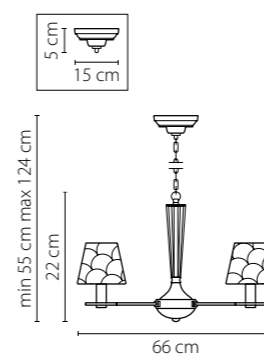

707061
ЧЕРНЫЙ
ЗОЛОТО
ПЕРЛАМУТР
ЛЮСТРА ПОДВЕСНАЯ
6 x E14 max 40W
6,8 kg