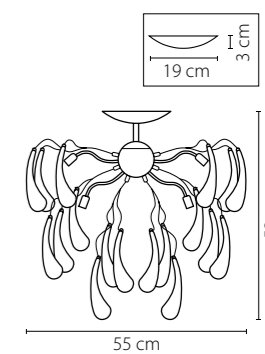

794094
ХРОМ
ЦВЕТНОЕ СТЕКЛО
ЛЮСТРА ПОТОЛОЧНАЯ
9 x G9 max 40W
3,8 kg