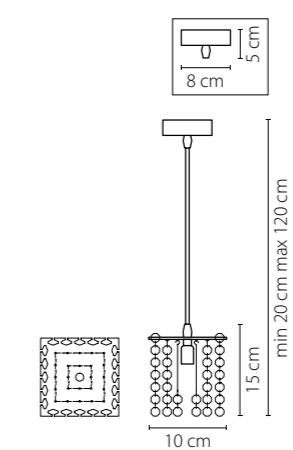

795424
ХРОМ
ПРОЗРАЧНЫЙ
ЛЮСТРА ПОДВЕСНАЯ
1 x G9 max 40W
0,85 kg