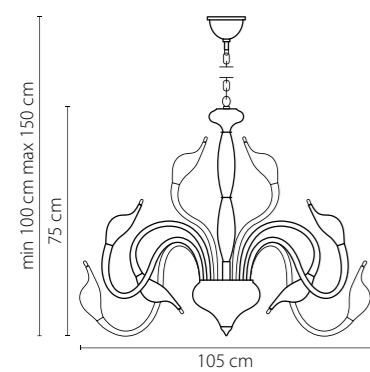

751927
 ЧЕРНЫЙ
 НАСТОЛЬНАЯ ЛАМПА
 2 x G4 12V max 20W
 2,9 kg

751242

ЗОЛОТО

ЛЮСТРА ПОДВЕСНАЯ

24 x G4 12V max 20W

18,6 kg

132

751182