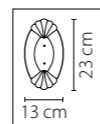

700622
ЗОЛОТО
ПРОЗРАЧНЫЙ
БРА
2 x E14 max 60W
1,2 kg