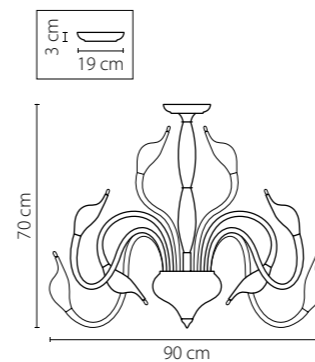

751026
БЕЛЫЙ
ЛЮСТРА ПОТОЛОЧНАЯ
12 x G4 12V max 20W
9,5 kg