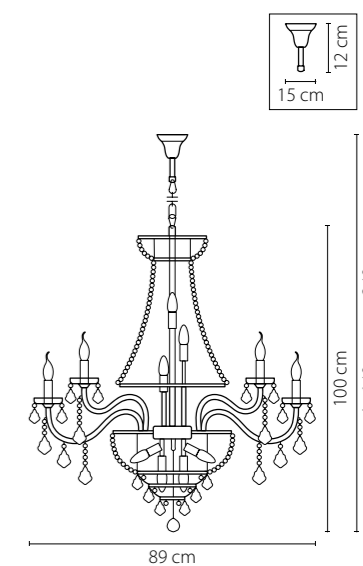

Размер колокола или основания

Схема с габаритными размерами:

Высота люстры min-max (см)

min - это высота люстры + карабины + колокол
max - это высота люстры + карабин + колокол + цепь
высота люстры регулируется за счет цепи

Высота люстры (см)

Диаметр люстры (см)

в некоторых случаях вместо диаметра
указывается ширина и глубина изделия

Электронные версии каталогов:

ВНИМАНИЕ:

1. Данный каталог не является публичной офертой. Ошибки и опечатки в данном каталоге не могут являться причиной возникновения претензий со стороны покупателя.

29

700624
 ХРОМ
 ПРОЗРАЧНЫЙ
 БРА
 2 x E14 max 60W
 1,2 kg

700514
 ХРОМ
 ПРОЗРАЧНЫЙ
 ЛЮСТРА ПОДВЕСНАЯ
 51 x E14 max 60W
 45,6 kg

700164
 ХРОМ
 ПРОЗРАЧНЫЙ
 ЛЮСТРА ПОДВЕСНАЯ
 16 x E14 max 60W
 11,85 kg

700294
 ХРОМ
 ПРОЗРАЧНЫЙ
 ЛЮСТРА ПОДВЕСНАЯ
 29 x E14 max 60W
 20,7 kg