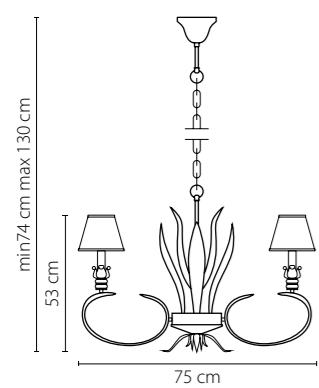

783081
БРОНЗА
ЛЮСТРА ПОДВЕСНАЯ
8 x E14 max 40W
6,3 kg