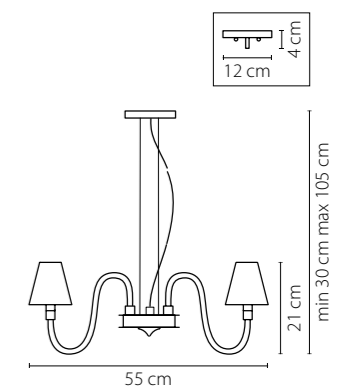

ЗОЛОТО

ЛЮСТРА ПОТОЛОЧНАЯ

18 x G4 12V max 20W

10,2 kg

133

Bianco

760616
ХРОМ
БЕЛЫЙ
БРА
1 x G9 max 40W
0,6 kg

760086
ХРОМ
БЕЛЫЙ
ЛЮСТРА ПОДВЕСНАЯ
8 x G9 max 40W
4,3 kg