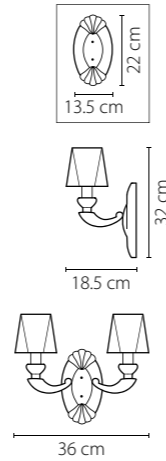

791184
ХРОМ
ПРОЗРАЧНЫЙ
ЛЮСТРА ПОТОЛОЧНАЯ
8 x G9 max 40W
3,5 kg

Vetro

793095

ХРОМ
ЦВЕТНОЙ
ЛЮСТРА ПОТОЛОЧНАЯ
9 x G9 max 40W
8,6 kg

793125
ХРОМ
ЦВЕТНОЙ
ЛЮСТРА ПОТОЛОЧНАЯ
12 x G9 max 40W
9,6 kg

3 cm
19 cm

Manica

806610
ХРОМ
КОНЬЯЧНЫЙ
БРА
1 x E14 max 40W
0,9 kg

806050
ХРОМ
КОНЬЯЧНЫЙ
ЛЮСТРА ПОТОЛОЧНАЯ
5 x E14 max 40W
1 x G9 max 40W
6,6 kg

Otto

809056
ХРОМ
ДЫМЧАТЫЙ
ЛЮСТРА ПОТОЛОЧНАЯ
5 x E14 max 40W
1 x G9 max 40W
2,7 kg

809616
ХРОМ
ДЫМЧАТЫЙ
БРА
1 x E14 max 40W
0,7 kg

809626
ХРОМ
ДЫМЧАТЫЙ
БРА
2 x E14 max 40W
1,2 kg

Ramo

690622
ЗОЛОТО
БРА
2 x E14 max 40W
1,45 kg

696622
ЗОЛОТО
ПРОЗРАЧНЫЙ
БРА
2 x E14 max 60W
2,4 kg

Rosata

695622
ЗОЛОТО
КРАСНЫЙ
БРА
2 x E14 max 60W
2,3 kg