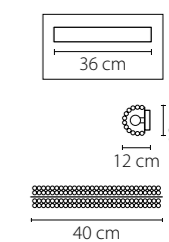

704632
ЗОЛОТО
ПРОЗРАЧНЫЙ
БРА
3 x E14 max 40W
1,6 kg

704634
ХРОМ
ПРОЗРАЧНЫЙ
БРА
3 x E14 max 40W
1,6 kg