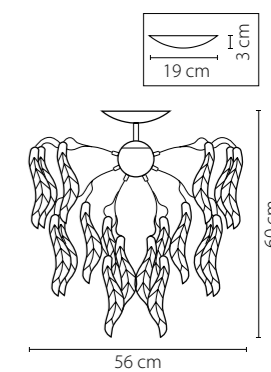

791184
ХРОМ
ПРОЗРАЧНЫЙ
ЛЮСТРА ПОТОЛОЧНАЯ
8 x G9 max 40W
3,5 kg

Vetro

793095

ХРОМ
ЦВЕТНОЙ
ЛЮСТРА ПОТОЛОЧНАЯ
9 x G9 max 40W
8,6 kg

793125
ХРОМ
ЦВЕТНОЙ
ЛЮСТРА ПОТОЛОЧНАЯ
12 x G9 max 40W
9,6 kg

3 cm
19 cm

Manica