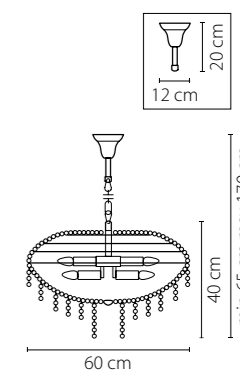

700150
ХРОМ
ПРОЗРАЧНЫЙ
ЛЮСТРА ПОДВЕСНАЯ
15 x E14 max 60W
8,5 kg