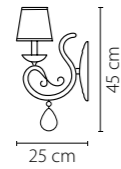

693612
ЗОЛОТО
ПРОЗРАЧНЫЙ
БРА
1 x E14 max 40W
1 kg