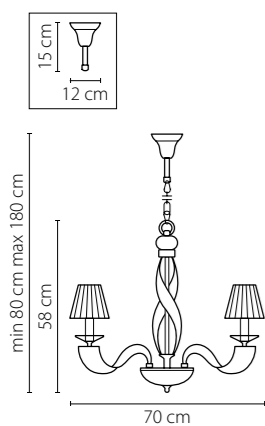

702084
ХРОМ
ПРОЗРАЧНЫЙ
ЛЮСТРА ПОДВЕСНАЯ
8 x E14 max 40W
9,5 kg