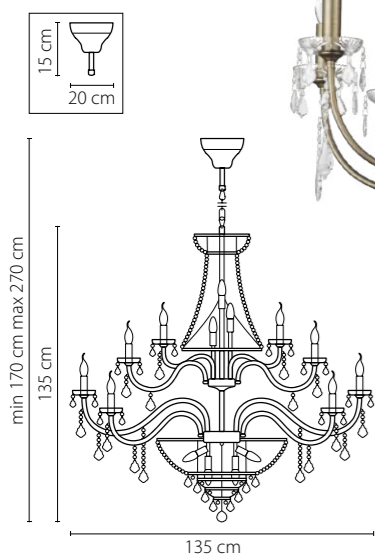

700511
БРОНЗА
ПРОЗРАЧНЫЙ
ЛЮСТРА ПОДВЕСНАЯ
51 x E14 max 60W
45,6 kg