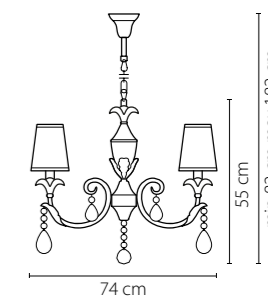

691082
ЗОЛОТО
ПРОЗРАЧНЫЙ
ЛЮСТРА ПОДВЕСНАЯ
8 x E14 max 40W
8 kg