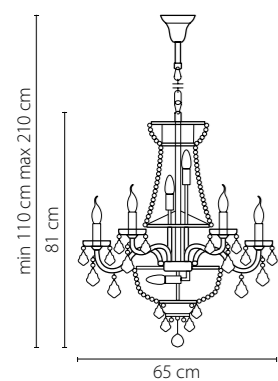

700162
ЗОЛОТО
ПРОЗРАЧНЫЙ
ЛЮСТРА ПОДВЕСНАЯ
16 x E14 max 60W
11,85 kg