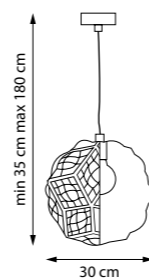

LED 45W 2494LM
0,8 kg

736527 3000-6000K
ЛЮСТРА ПОДВЕСНАЯ

LED 115W 5736LM
1,6 kg

724312
ПОДВЕС

724314
ПОДВЕС

1 x E27 max 40W
1 kg

724362
ПОДВЕС

724364
ПОДВЕС