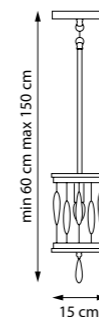

723065
ЛЮСТРА ПОДВЕСНАЯ
■ □
6 x E14 max 40W
4,4 kg

723085
ЛЮСТРА ПОДВЕСНАЯ
■ □
8 x E14 max 40W
6,4 kg

725263
ЛЮСТРА НА ШТАНГЕ
6 x E14 max 40W
5,9 kg

725113
ЛЮСТРА НА ШТАНГЕ
1 x E14 max 40W
1,4 kg

725523
БРА
2 x E14 max 40W
1,3 kg