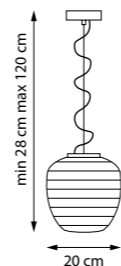

БРА

3 x E14 max 40W
0,9 kg

805011

ПОДВЕС

1 x E27 max 40W
1,2 kg

805016

ПОДВЕС

1 x E27 max 40W
1,5 kg