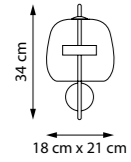

804618 3000K ●

БРА

LED 9W 3000K 450LM
1,3 kg

804718 3000K ●

ТОРШЕР

LED 18W 3000K 900LM
8,3 kg