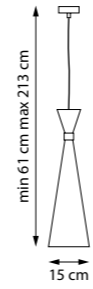

816037
ЛЮСТРА НА ШТАНГЕ
■ □ ⊠
3 x E27 max 40W
3,4 kg

816047
ЛЮСТРА НА ШТАНГЕ
■ □ ⊠
4 x E27 max 40W
7,4 kg

DUMO

816313
ПОДВЕС
1 x E27 max 40W
1,1 kg

816317
ПОДВЕС
1 x E27 max 40W
1,1 kg

816011
ПОДВЕС
1 x E14 max 40W
1 kg