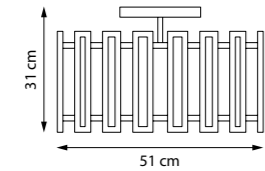

712044
ЛЮСТРА ПОТОЛОЧНАЯ

3 x E27 max 40W
4,7 kg

712052
ЛЮСТРА ПОТОЛОЧНАЯ

712054
ЛЮСТРА ПОТОЛОЧНАЯ

5 x E27 max 40W
7,6 kg

712622
БРА

712624
БРА

2 x E14 max 40W
2,2 kg