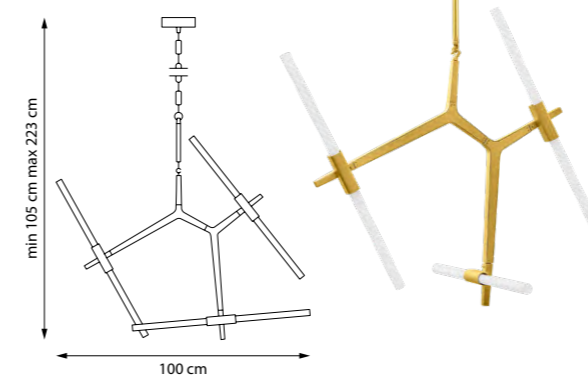

731067 ЛЮСТРА ПОДВЕСНАЯ

6 x E14 max 40W
5,6 kg

STRUTTURA

742203
ЛЮСТРА ПОДВЕСНАЯ
20 x G9 LED 6W
8,5 kg

742623
БРА
742627
БРА
4 x G9 LED 6W
1,5 kg

742063
ЛЮСТРА ПОДВЕСНАЯ
6 x G9 LED 6W
3,1 kg

742067
ЛЮСТРА ПОДВЕСНАЯ
6 x G9 LED 6W
3,1 kg