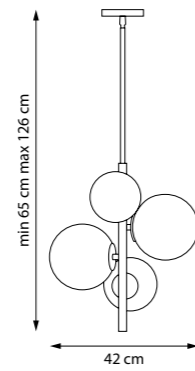

815753
ТОРШЕР
5 x E14 max 40W
7,5 kg