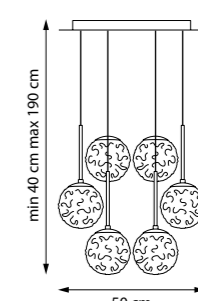

815210
ПОДВЕС

1 x G9 max 40W
1,1 kg

815260
ЛЮСТРА ПОДВЕСНАЯ

6 x G9 max 40W
6,3 kg

815263
ЛЮСТРА ПОДВЕСНАЯ

815267
ЛЮСТРА ПОДВЕСНАЯ

6 x G9 LED 10W
5,5 kg

VERONA