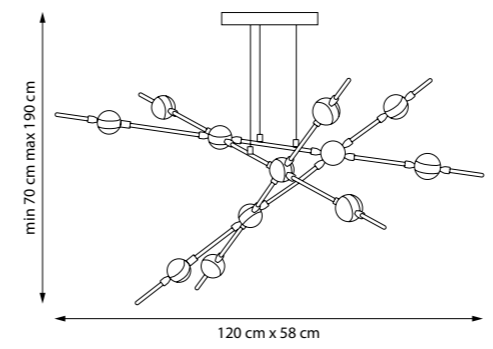

745247
ЛЮСТРА ПОДВЕСНАЯ
LED 60W 4000K 4800Lm
2,8 kg

745147
ЛЮСТРА ПОТОЛОЧНАЯ
LED 50W 4000K 4000Lm
2,7 kg