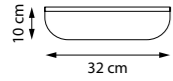

809200 3000K ●
ЛЮСТРА ПОТОЛОЧНАЯ
LED 24W 3000K 1200LM
2,6 kg

809061 3000K ●
ЛЮСТРА ПОТОЛОЧНАЯ
LED 12W 3000K 600LM
2,4 kg

809062 3000K ●
ЛЮСТРА ПОТОЛОЧНАЯ
LED 12W 3000K 600LM
3 kg

809316 3000K ●
 ЛЮСТРА ПОТОЛОЧНАЯ
 LED 28W 3000K 1400LM
 2 kg