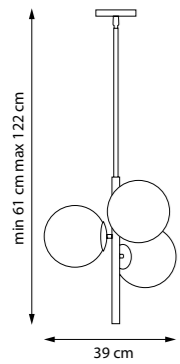

815053
ЛЮСТРА НА ШТАНГЕ
5 x E14 max 40W
4,4 kg