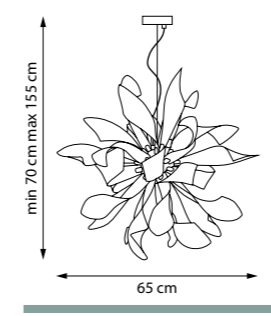

742143
ЛЮСТРА ПОДВЕСНАЯ

742147
ЛЮСТРА ПОДВЕСНАЯ

14 x G9 LED 6W
6,8 kg

742103
ЛЮСТРА ПОДВЕСНАЯ

742107
ЛЮСТРА ПОДВЕСНАЯ

10 x G9 LED 6W
4,6 kg

TURBIO

754266
ЛЮСТРА ПОДВЕСНАЯ
□
6 x G9 LED 6W
2,3 kg