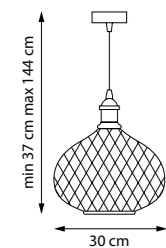

798031

ПОДВЕС

1 x E27 max 40W
2,2 kg