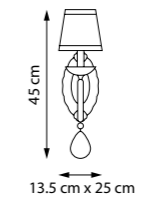

693614
БРА
1 x E14 max 40W
1 kg