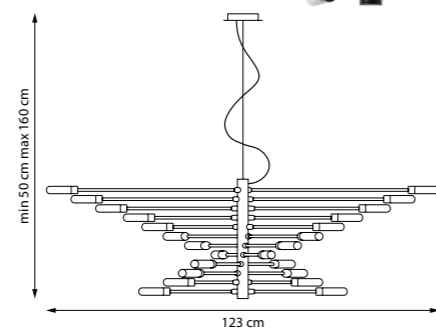

6 x E14 max 40W
2,6 kg

733127
ЛЮСТРА ПОДВЕСНАЯ

12 x G9 max 40W
2,2 kg

733187
ЛЮСТРА ПОДВЕСНАЯ

18 x G9 max 40W
3,5 kg

733247
ЛЮСТРА ПОДВЕСНАЯ

24 x G9 max 40W
4,8 kg

815553
ЛЮСТРА ПОТОЛОЧНАЯ
5 x G9 LED 5W
3,2 kg