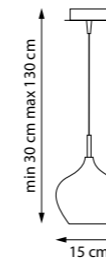

803047

ПОДВЕС

1 x G9 max 25W
1 kg