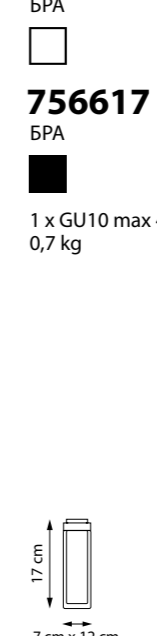

756614
БРА

1 x GU10 max 40W / 1 x GU10 LED 6,5W
0,7 kg