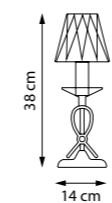

705912
НАСТОЛЬНАЯ ЛАМПА
705914
НАСТОЛЬНАЯ ЛАМПА
1 x E14 max 40W
1,7 kg

705632
БРА
705634
БРА
3 x E14 max 60W
1,6 kg

ELEGANTE

708054
ЛЮСТРА ПОДВЕСНАЯ
■ ☒
5 x E14 max 60W
7,6 kg

708614
БРА
■ ☒
1 x E14 max 60W
1,3 kg