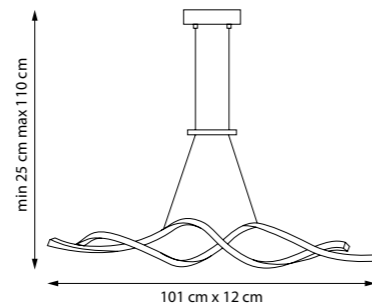

LED 42W 3000K 2106LM
 3,7 kg

736287 3000K ●
 ЛЮСТРА ПОДВЕСНАЯ

LED 42W 3000K 2106LM
 3,8 kg

736447 3000-6000K
ЛЮСТРА ПОДВЕСНАЯ

LED 55W 2736LM
1,2 kg

736437 3000-6000K
ЛЮСТРА ПОДВЕСНАЯ

LED 50W 3060LM
0,8 kg

736517 3000-6000K
ЛЮСТРА ПОДВЕСНАЯ