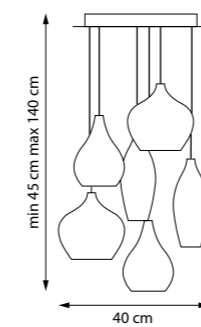

803061
ЛЮСТРА ПОДВЕСНАЯ
■ ☒

803063
ЛЮСТРА ПОДВЕСНАЯ
■ ■

803067
ЛЮСТРА ПОДВЕСНАЯ
■ ■
6 x G9 max 25W
3 kg

803020

ПОДВЕС

1 x E14 max 40W
0,8 kg

803021

ПОДВЕС