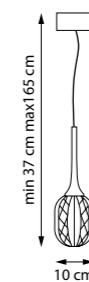

IRIS

734247 3000K ●
ЛЮСТРА ПОДВЕСНАЯ
■ ■ ☒
LED 76W 3000K 3148LM
4,5 kg

734647 3000K ●
БРА
■ ■ ☒
LED 12W 3000K 618LM
1 kg

ACRILE

738131 3000K ●
ЛЮСТРА ПОДВЕСНАЯ
LED 53W 3000K 3217LM
15,75 kg

738011 3000K ●
ПОДВЕС
LED 7W 3000K 429LM
1,3 kg