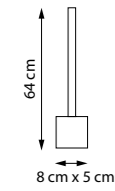

LED 40W 1404LM
0,8 kg

739033 3000-6000K
ЛЮСТРА ПОТОЛОЧНАЯ

LED 75W 2664LM
1,4 kg

739613 3000-6000K

БРА

LED 20W 731LM
0,4 kg

739713 3000-6000K

ТОРШЕР