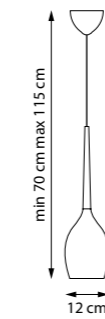

META

807110
ПОДВЕС
1 x E14 max 40W
1,2 kg

807111
ПОДВЕС
807117
ПОДВЕС
1 x E14 max 40W
1,2 kg