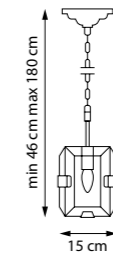

713617
БРА
■ □
1 x E14 max 40W
0,9 kg