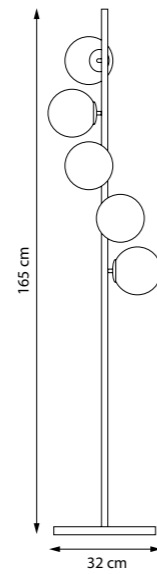

2 x E14 max 40W
1 kg

815031
 ЛЮСТРА НА ШТАНГЕ
 3 x E14 max 40W
 2,8 kg

815043
 ЛЮСТРА НА ШТАНГЕ
 4 x E14 max 40W
 3,8 kg

815053
 ЛЮСТРА НА ШТАНГЕ
 5 x E14 max 40W
 4,4 kg

815753
 ТОРШЕР
 5 x E14 max 40W
 7,5 kg