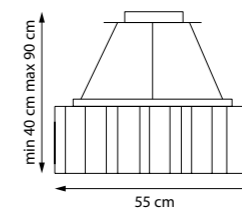

802167
ЛЮСТРА ПОДВЕСНАЯ
6 x E27 max 40W
7,7 kg