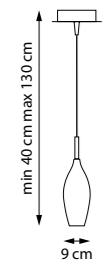

803023

ПОДВЕС

803027

ПОДВЕС

1 x G9 max 25W
0,8 kg

803030

ПОДВЕС

1 x E14 max 40W
0,7 kg