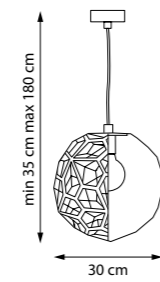

724064
ПОДВЕС

6 x G9 max 40W
1,7 kg

724012
ПОДВЕС

724014
ПОДВЕС

1 x E27 max 40W
0,7 kg

724212
ПОДВЕС

724214
ПОДВЕС

1 x E27 max 40W
0,8 kg