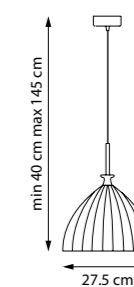

810030
ПОДВЕС
1 x E14 max 40W
2,2 kg

811052
ЛЮСТРА ПОТОЛОЧНАЯ

5 x E27 max 40W
9,1 kg

811050
ЛЮСТРА ПОТОЛОЧНАЯ

5 x E27 max 40W
9,1 kg

811152
ЛЮСТРА ПОДВЕСНАЯ

5 x E27 max 40W
9 kg

811914
НАСТОЛЬНАЯ ЛАМПА