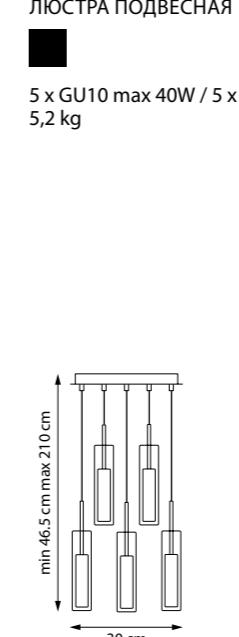

756057
ЛЮСТРА ПОДВЕСНАЯ

5 x GU10 max 40W / 5 x GU10 LED 6,5W
5,2 kg