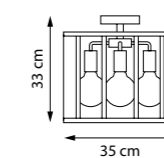

798237
ЛЮСТРА ПОТОЛОЧНАЯ
3 x E27 max 40W
3,2 kg