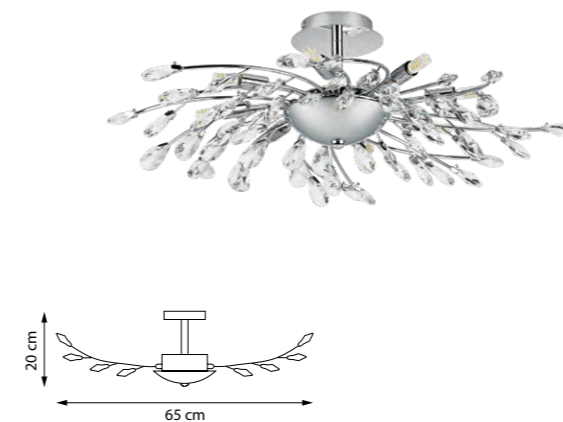

ЛЮСТРА ПОДВЕСНАЯ

24 x G4 12V max 20W
18,6 kg

ISABELLE

791182
ЛЮСТРА ПОТОЛОЧНАЯ
8 x G9 max 40W
3,5 kg

791184
ЛЮСТРА ПОТОЛОЧНАЯ
8 x G9 max 40W
3,5 kg

791612
БРА
791614
БРА
1 x G9 max 40W
0,85 kg

CRISTALLO

795312