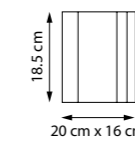

802070
ЛЮСТРА ПОТОЛОЧНАЯ
7 x E27 max 40W
9 kg

802073
ЛЮСТРА ПОТОЛОЧНАЯ
7 x E27 max 40W
9,6 kg

802075
ЛЮСТРА ПОТОЛОЧНАЯ
7 x E27 max 40W
9 kg

802077
ЛЮСТРА ПОТОЛОЧНАЯ
7 x E27 max 40W
9,6 kg

802090
ЛЮСТРА ПОТОЛОЧНАЯ
9 x E27 max 40W
14,4 kg

802093
ЛЮСТРА ПОТОЛОЧНАЯ
9 x E27 max 40W
11,9 kg

802095
ЛЮСТРА ПОТОЛОЧНАЯ
9 x E27 max 40W
14,4 kg

802097
ЛЮСТРА ПОТОЛОЧНАЯ
9 x E27 max 40W
11,9 kg

802610
БРА
1 x E14 max 40W
1,6 kg

802613
БРА
1 x E14 max 40W
1,6 kg

802615
БРА
1 x E14 max 40W
1,6 kg

802617
БРА
1 x E14 max 40W
1,65 kg