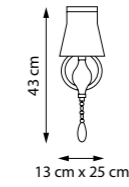

806610

БРА

1 x E14 max 40W
0,9 kg