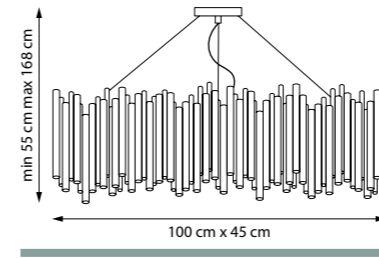

816022
ПОДВЕС

20 x G9 max 40W
10,7 kg

816207
ЛЮСТРА ПОДВЕСНАЯ

20 x G9 max 40W
19,9 kg