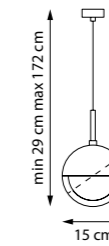

815514
ПОДВЕС

1 x G9 LED 5W
0,7 kg