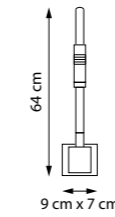

808616 3000K ●

БРА

808617 3000K ●

БРА

808619 3000K ●

БРА

LED 3W 3000K 190Lm
0,7 kg