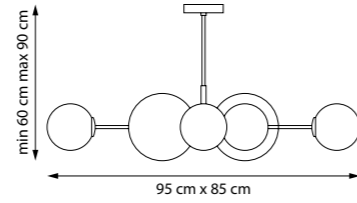

ЛЮСТРА НА ШТАНГЕ

6 x E14 max 40W
4,2 kg**815480**

ЛЮСТРА НА ШТАНГЕ

8 x E14 max 40W
5,2 kg**815360**

ЛЮСТРА ПОДВЕСНАЯ

6 x E14 max 40W
3,3 kg

815390
ЛЮСТРА ПОДВЕСНАЯ

9 x E14 max 40W
6,5 kg