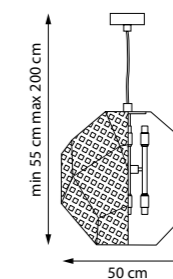

6 x G9 max 40W
2,1 kg

724112
ПОДВЕС

724114
ПОДВЕС

1 x E27 max 40W
1 kg

724162
ПОДВЕС

724164
ПОДВЕС

6 x G9 max 40W
2,1 kg

724062
ПОДВЕС