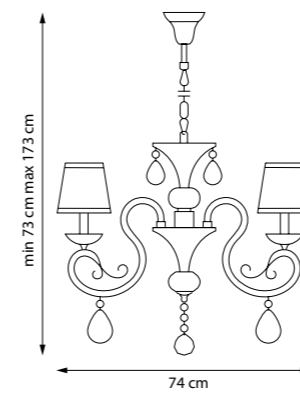

790032
ЛЮСТРА ПОДВЕСНАЯ

790034
ЛЮСТРА ПОДВЕСНАЯ

3 x E14 max 60W
4,1 kg

790061
ЛЮСТРА ПОДВЕСНАЯ

790062
ЛЮСТРА ПОДВЕСНАЯ

790064
ЛЮСТРА ПОДВЕСНАЯ

6 x E14 max 60W
8,3 kg

693082
ЛЮСТРА ПОДВЕСНАЯ
8 x E14 max 40W
11,2 kg