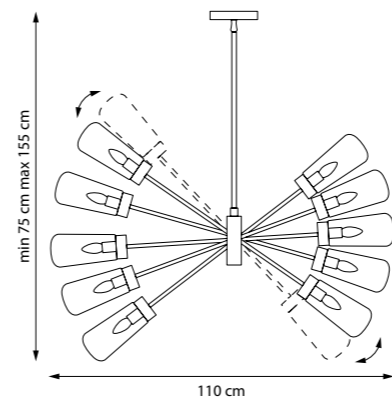

LR7353628631
ЛЮСТРА ПОДВЕСНАЯ

5 x GU10 max 50W
3 kg

CROSTONE

690103
ЛЮСТРА НА ШТАНГЕ
10 x E14 max 40W
6 kg

690643
ПОТОЛОЧНЫЙ СВЕТИЛЬНИК / БРА
4 x E14 max 40W
2,3 kg

690063
ЛЮСТРА НА ШТАНГЕ
6 x E14 max 40W
3,9 kg