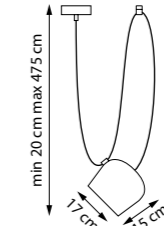

1 x E14 max 40W
2,3 kg

OMEGA

727233

ПОДВЕС

3 x E27 max 40W
2,9 kg

727113

ПОДВЕС

1 x E27 max 40W
1 kg