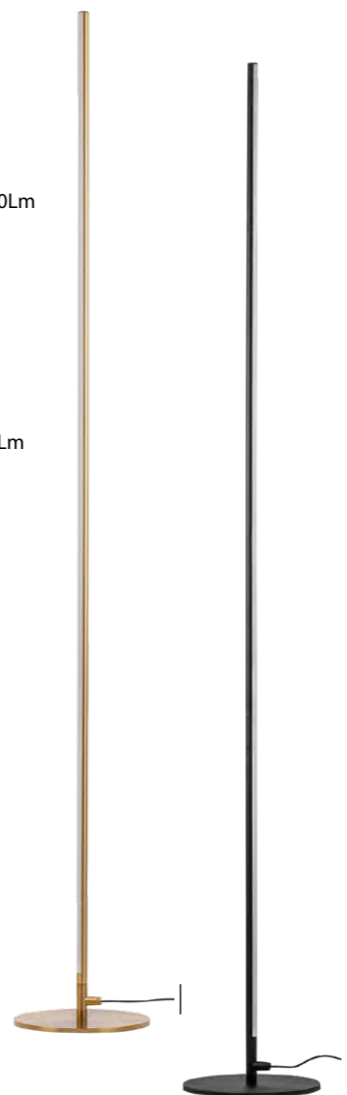

574701

РАССЕИВАТЕЛЬ

0,005 kg

748733 3000 ●

748743 4000 ○
ТОРШЕР

LED 24W 3000/4000K 2500/2600Lm
2,3 kg

748737 3000 ●

748747 4000 ○
ТОРШЕР

LED 24W 3000/4000K 2500/2600Lm
2,3 kg