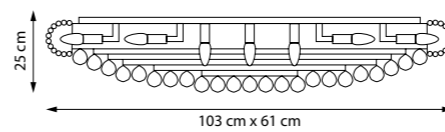

704092
ЛЮСТРА ПОТОЛОЧНАЯ
704094
ЛЮСТРА ПОТОЛОЧНАЯ
9 x E14 max 40W
11,5 kg