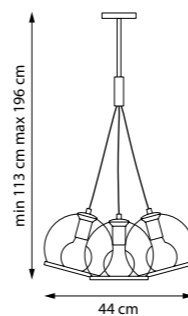

1 x E27 max 40W
1,1 kg

729611
БРА

1 x E27 max 40W
1,2 kg

729031
ЛЮСТРА НА ШТАНГЕ

3 x E27 max 40W
2,6 kg

729071
ЛЮСТРА НА ШТАНГЕ

7 x E27 max 40W
5,5 kg

761073 ЛЮСТРА ПОДВЕСНАЯ