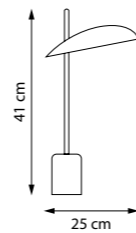

LED 18W 3000K 900LM
8,3 kg

804918 3000K ●

НАСТОЛЬНАЯ ЛАМПА

LED 9W 3000K 450LM
2,4 kg

MARMARA

801916 3000K ●
НАСТОЛЬНАЯ ЛАМПА

801917 3000K ●
НАСТОЛЬНАЯ ЛАМПА

LED 4W 3000K 400LM
2 kg