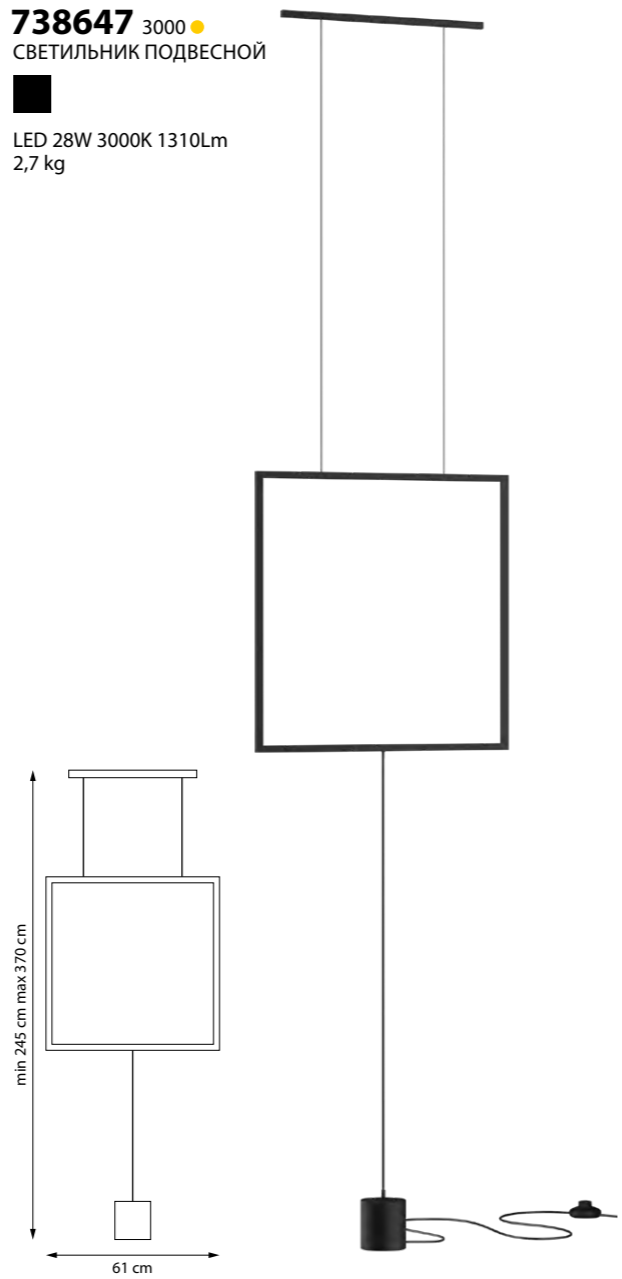

738647 3000 ●
СВЕТИЛЬНИК ПОДВЕСНОЙ

LED 28W 3000K 1310Lm
2,7 kg