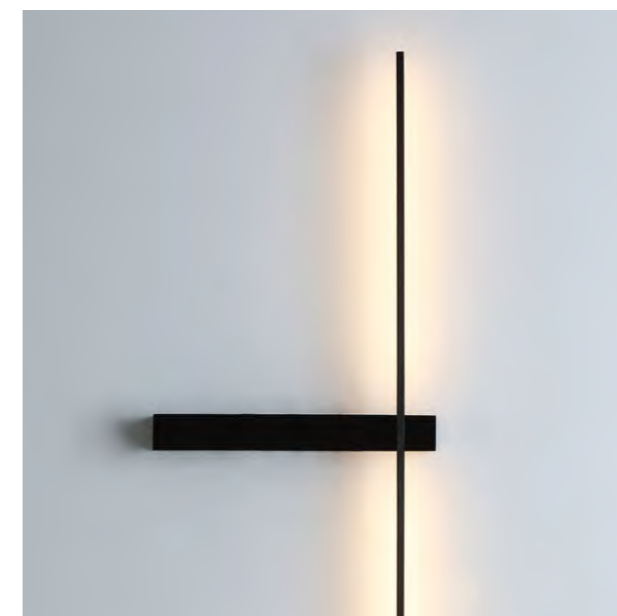

UNNDINE

738527 3000 ●
НАСТЕННЫЙ СВЕТИЛЬНИК

LED 14W 3000K 655Lm
0,9 kg

738617 3000 ●
СВЕТИЛЬНИК ПОДВЕСНОЙ

LED 10W 3000K 561Lm
1,5 kg

738627 3000 ●
СВЕТИЛЬНИК ПОДВЕСНОЙ

LED 13W 3000K 655Lm
1,6 kg