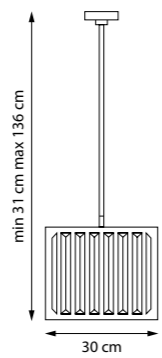

713037
ЛЮСТРА НА ШТАНГЕ

3 x G9 max 40W
4,5 kg