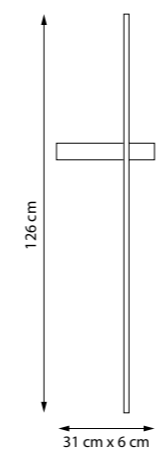

LED 14W 3000K 655Lm
0,9 kg

738617 3000 ●
СВЕТИЛЬНИК ПОДВЕСНОЙ