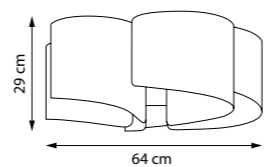

810030
ПОДВЕС
1 x E14 max 40W
2,2 kg

811052
ЛЮСТРА ПОТОЛОЧНАЯ

5 x E27 max 40W
9,1 kg

811050
ЛЮСТРА ПОТОЛОЧНАЯ

5 x E27 max 40W
9,1 kg

811152
ЛЮСТРА ПОДВЕСНАЯ

5 x E27 max 40W
9 kg

811914
НАСТОЛЬНАЯ ЛАМПА