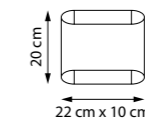

808620

БРА

808627

БРА

2 x G9 max 40W
1,35 kg