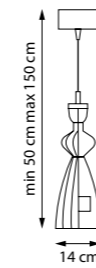

BELLE

814003 3000K ●
ПОДВЕС
LED 8W 3000K 450LM
1 kg