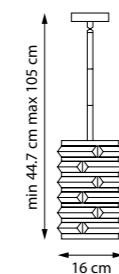

707061
ЛЮСТРА ПОДВЕСНАЯ
6 x E14 max 40W
6,8 kg

AMERIGO

746048
ЛЮСТРА НА ШТАНГЕ
4 x E14 max 40W
4,2 kg

746018
ЛЮСТРА НА ШТАНГЕ
1 x E14 max 40W
2,2 kg

746068
ЛЮСТРА НА ШТАНГЕ
6 x E14 max 40W
5,6 kg

746618
БРА
2 x E14 max 40W
1,6 kg