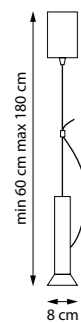

НАСТОЛЬНАЯ ЛАМПА

LED 20W 774LM
1 kg

737031 3000K ●
ПОДВЕС

737036 3000K ●
ПОДВЕС

737037 3000K ●
ПОДВЕС

LED 6W 3000K 561LM
0,6 kg

737116 3000K-6000K
ПОДВЕС

737117 3000K-6000K
ПОДВЕС