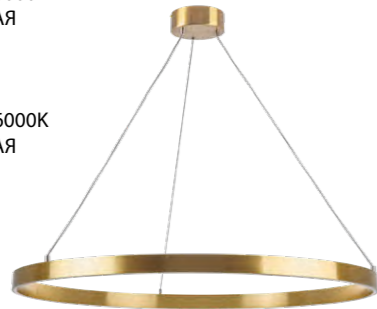

748043 3000-6000K
ЛЮСТРА ПОДВЕСНАЯ

748047 3000-6000K
ЛЮСТРА ПОДВЕСНАЯ

LED 60W 4000Lm
2,4 kg