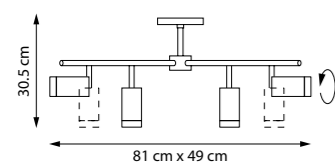

LR728378
ЛЮСТРА ПОТОЛОЧНАЯ

8 x GU10 max 50W
3,3 kg

LR728408
ЛЮСТРА ПОТОЛОЧНАЯ

8 x GU10 max 50W
3 kg

LR7283780
ЛЮСТРА ПОТОЛОЧНАЯ

8 x GU10 max 50W
3,5 kg

LR728374874
ЛЮСТРА ПОТОЛОЧНАЯ

8 x GU10 max 50W
3,8 kg