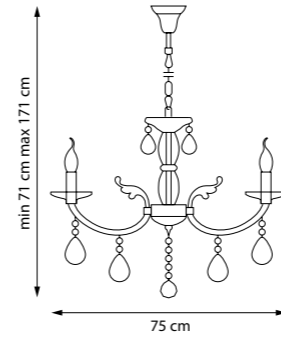

694612
БРА
1 x E14 max 60W
1 kg

694082
ЛЮСТРА ПОДВЕСНАЯ
8 x E14 max 60W
10 kg