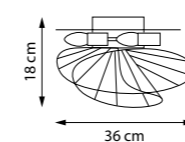

728133
ЛЮСТРА ПОТОЛОЧНАЯ

3 x E14 max 40W
2,2 kg