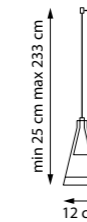

757010
ПОДВЕС
1 x E14 max 40W
0,6 kg

757016
ПОДВЕС

757017
ПОДВЕС

757019
ПОДВЕС
1 x GU10 max 40W
0,7 kg

757066
ЛЮСТРА ПОДВЕСНАЯ
6 x GU10 max 40W
4,5 kg

757067
ЛЮСТРА ПОДВЕСНАЯ
6 x GU10 max 40W
4,5 kg

757069
ЛЮСТРА ПОДВЕСНАЯ
6 x GU10 max 40W
4,5 kg