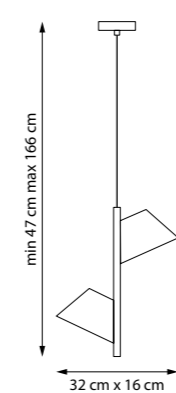

CARPE

719233
ЛЮСТРА ПОДВЕСНАЯ
3 x GX53 max LED 12W
2 kg