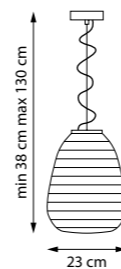

805012

ПОДВЕС

1 x E27 max 40W
1,8 kg