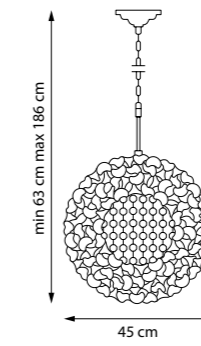

727081

ПОДВЕС

8 x E14 max 40W
10,2 kg

727061

ПОДВЕС

6 x E14 max 40W
5,6 kg

727011

ПОДВЕС