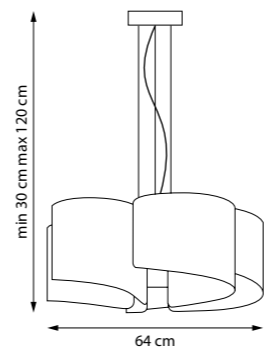

810030
ПОДВЕС
1 x E14 max 40W
2,2 kg

811052
ЛЮСТРА ПОТОЛОЧНАЯ

5 x E27 max 40W
9,1 kg

811050
ЛЮСТРА ПОТОЛОЧНАЯ

5 x E27 max 40W
9,1 kg

811152
ЛЮСТРА ПОДВЕСНАЯ

5 x E27 max 40W
9 kg

811914
НАСТОЛЬНАЯ ЛАМПА