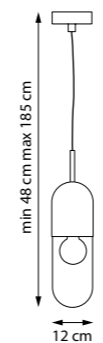

ПОДВЕС

690113

ПОДВЕС

690117

ПОДВЕС

1 x E27 max 40W
1,3 kg

690511

БРА