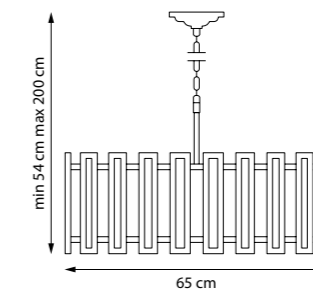

690617

БРА

1 x E27 max 40W
1,2 kg

AGAVE

712162
ЛЮСТРА ПОДВЕСНАЯ
6 x E27 max 40W
10,5 kg

712062
ЛЮСТРА ПОДВЕСНАЯ
6 x E27 max 40W
10 kg

712164
ЛЮСТРА ПОДВЕСНАЯ
6 x E27 max 40W
10,5 kg

712042
ЛЮСТРА ПОТОЛОЧНАЯ