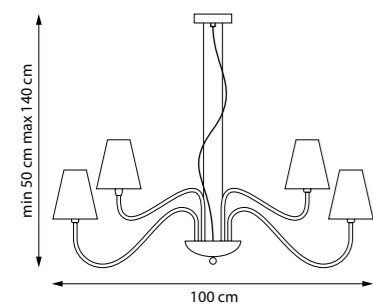

758624

БРА

2 x G9 max 40W
0,8 kg

758162

ЛЮСТРА ПОДВЕСНАЯ

758164

ЛЮСТРА ПОДВЕСНАЯ

16 x G9 max 40W
8 kg