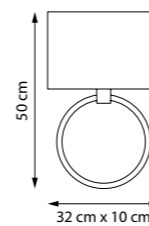

REGOLO

713083
ЛЮСТРА НА ШТАНГЕ
8 x E14 max 40W
4,6 kg

713053
ЛЮСТРА НА ШТАНГЕ
5 x E14 max 40W
2,7 kg

713623
БРА
2 x E14 max 40W
1,3 kg

713347
ЛЮСТРА ПОТОЛОЧНАЯ
4 x E14 max 40W
2,5 kg

713427
ЛЮСТРА НА ШТАНГЕ