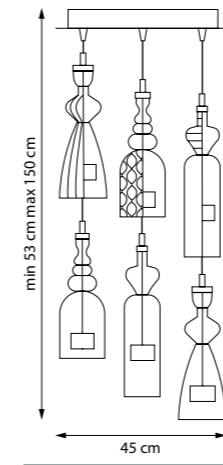

814069 3000K ●
ЛЮСТРА ПОДВЕСНАЯ
LED 48W 3000K 2400LM
7 kg