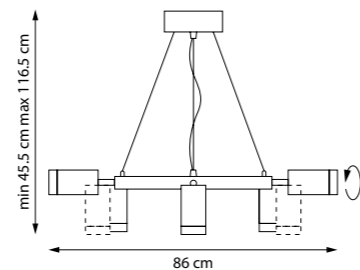

6 x GU10 max 50W
3,3 kg

LR016406
ЛЮСТРА ПОДВЕСНАЯ

6 x GU10 max 50W
3,1 kg

LR0163760
ЛЮСТРА ПОДВЕСНАЯ

6 x GU10 max 50W
3,5 kg

LR01636637
ЛЮСТРА ПОДВЕСНАЯ

6 x GU10 max 50W
3,5 kg

LR01637387340
ЛЮСТРА ПОДВЕСНАЯ