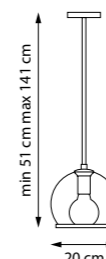

1 x E27 max 40W
1,1 kg