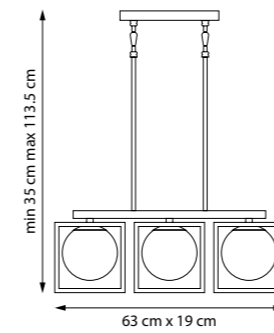

803600

БРА

1 x E14 max 40W
0,6 kg

803610

БРА

1 x G9 max 40W
0,5 kg

732137 ЛЮСТРА НА ШТАНГЕ

3 x E14 max 40W
3,8 kg