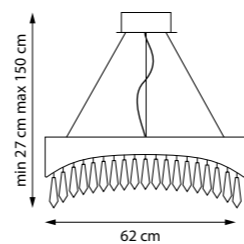

HELIOS

703163 3000K ●
ЛЮСТРА ПОДВЕСНАЯ
LED 30W 3500K 2778LM
10 kg