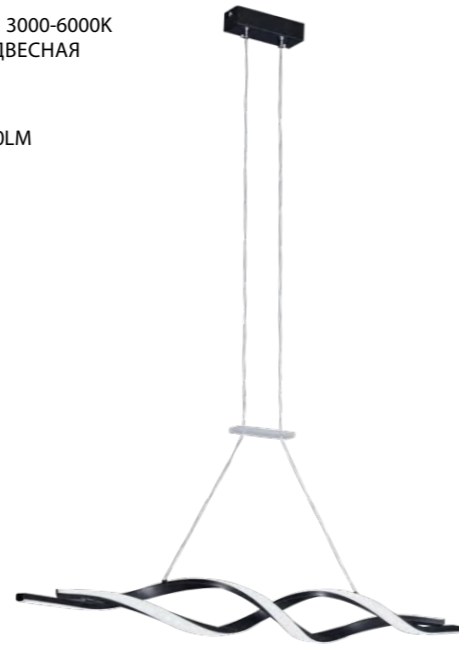

LED 42W 3000K 2106LM
 3,7 kg

736287 3000K ●
 ЛЮСТРА ПОДВЕСНАЯ

LED 42W 3000K 2106LM
 3,8 kg

736447 3000-6000K
ЛЮСТРА ПОДВЕСНАЯ

LED 55W 2736LM
1,2 kg

736437 3000-6000K
ЛЮСТРА ПОДВЕСНАЯ

LED 50W 3060LM
0,8 kg

736517 3000-6000K
ЛЮСТРА ПОДВЕСНАЯ