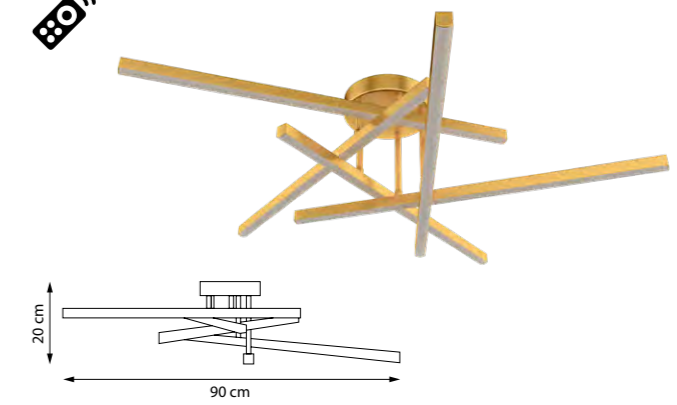

LED 75W 2664LM
1,4 kg