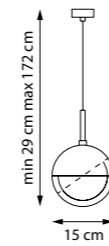

815511
ПОДВЕС

1 x G9 LED 5W
0,7 kg