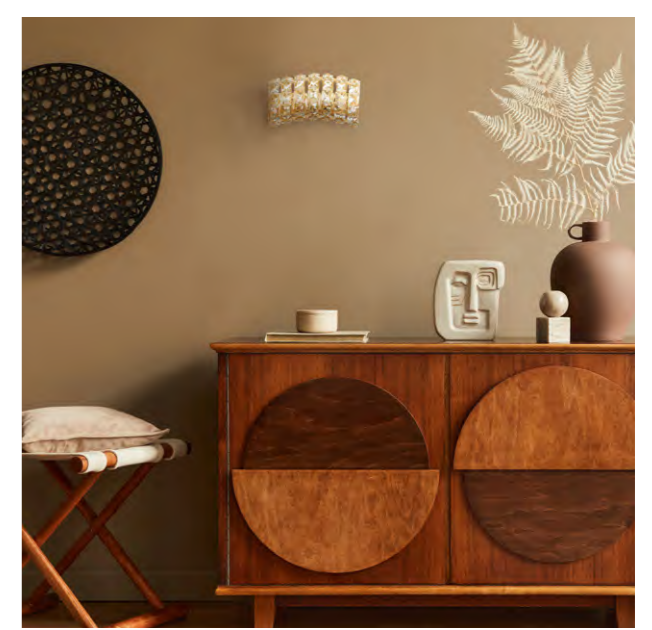

741104
ЛЮСТРА ПОДВЕСНАЯ
■ ☒
10 x G9 max 40W
9,25 kg

741074
ЛЮСТРА ПОТОЛОЧНАЯ
■ ☒
7 x G9 max 40W
7,25 kg

741622
БРА
■ ☒

741624
БРА
■ ☒
2 x G9 max 40W
1,05 kg

741632
БРА
■ ☒

741634
БРА
■ ☒
3 x G9 max 40W
2,1 kg