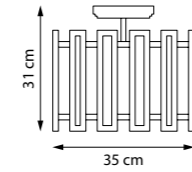

712042
ЛЮСТРА ПОТОЛОЧНАЯ

712044
ЛЮСТРА ПОТОЛОЧНАЯ

3 x E27 max 40W
4,7 kg