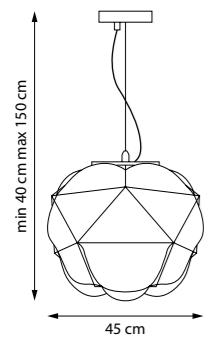

799020

ПОДВЕС

1 x E27 max 60W
3,9 kg

MERINGE

801040

ЛЮСТРА ПОДВЕСНАЯ

3 x E27 max 40W
4,8 kg

PETALO