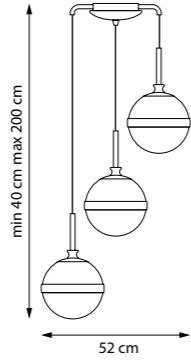

813131

ЛЮСТРА ПОДВЕСНАЯ

813137

ЛЮСТРА ПОДВЕСНАЯ

3 x E14 max 40W
4 kg