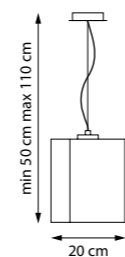

802113
ПОДВЕС

1 x E27 max 40W
1,5 kg