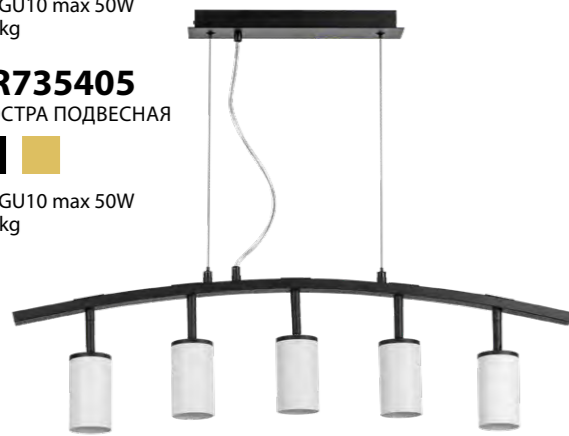

LR728378
ЛЮСТРА ПОТОЛОЧНАЯ

8 x GU10 max 50W
3,3 kg

LR728408
ЛЮСТРА ПОТОЛОЧНАЯ

8 x GU10 max 50W
3 kg

LR7283780
ЛЮСТРА ПОТОЛОЧНАЯ

8 x GU10 max 50W
3,5 kg

LR728374874
ЛЮСТРА ПОТОЛОЧНАЯ

8 x GU10 max 50W
3,8 kg

LR7353751
ЛЮСТРА ПОДВЕСНАЯ

5 x GU10 max 50W
2,9 kg

LR735315
ЛЮСТРА ПОДВЕСНАЯ

LR735365
ЛЮСТРА ПОДВЕСНАЯ

LR735375
ЛЮСТРА ПОДВЕСНАЯ

5 x GU10 max 50W
2,6 kg

LR735405
ЛЮСТРА ПОДВЕСНАЯ

5 x GU10 max 50W
2,5 kg

LR7353628631
ЛЮСТРА ПОДВЕСНАЯ

5 x GU10 max 50W
3 kg

CROSTONE

690103
ЛЮСТРА НА ШТАНГЕ
10 x E14 max 40W
6 kg

690643
ПОТОЛОЧНЫЙ СВЕТИЛЬНИК / БРА
4 x E14 max 40W
2,3 kg

690063
ЛЮСТРА НА ШТАНГЕ
6 x E14 max 40W
3,9 kg