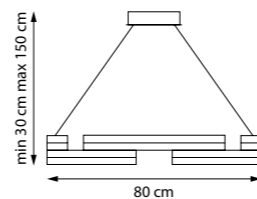

ROTONDA

736483 3000K ●
ЛЮСТРА ПОДВЕСНАЯ
LED 293W 3000K 8471LM
6,6 kg

736333 3000K ●
ЛЮСТРА ПОДВЕСНАЯ
LED 70W 3000K 3805LM
3,3 kg

736323 3000K ●
ЛЮСТРА ПОДВЕСНАЯ
LED 55W 3000K 2835LM
2,7 kg