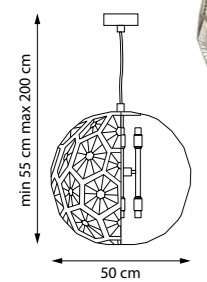

724262
ПОДВЕС

724264
ПОДВЕС

6 x G9 max 40W
1,9 kg