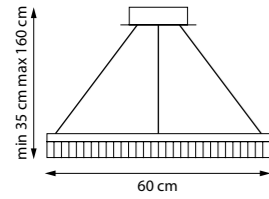

736333 3000K ●
ЛЮСТРА ПОДВЕСНАЯ
LED 70W 3000K 3805LM
3,3 kg

736323 3000K ●
ЛЮСТРА ПОДВЕСНАЯ
LED 55W 3000K 2835LM
2,7 kg

736161 3000K ●
ЛЮСТРА ПОДВЕСНАЯ

736167 3000K ●
ЛЮСТРА ПОДВЕСНАЯ

LED 38 W 3000K 2106LM
1,9 kg