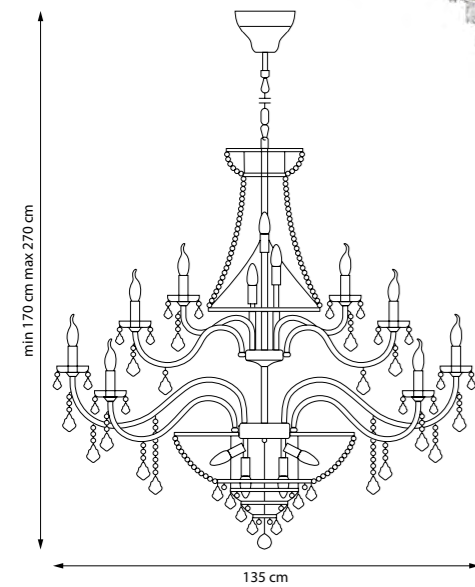

700621

БРА

700622

БРА

700624

БРА

2 x E14 max 60W
1,2 kg

700511

ЛЮСТРА ПОДВЕСНАЯ

700514

ЛЮСТРА ПОДВЕСНАЯ

51 x E14 max 60W
45,6 kg