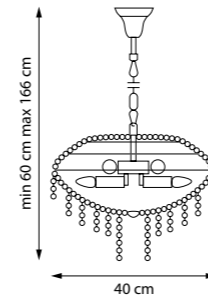

БРА

1 x E14 max 40W
0,9 kg

806050

ЛЮСТРА ПОТОЛОЧНАЯ

5 x E14 max 40W
1 x G9 max 40W
6,6 kg

CLASSIC

700090
ЛЮСТРА ПОДВЕСНАЯ
■ ☒
9 x E14 max 60W
4,9 kg

700120
ЛЮСТРА ПОДВЕСНАЯ
■ ☒
12 x E14 max 60W
6,4 kg