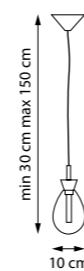

805110 3000K ●
ПОДВЕС

805112 3000K ●
ПОДВЕС

LED 4W 3000K 220LM
0,45 kg