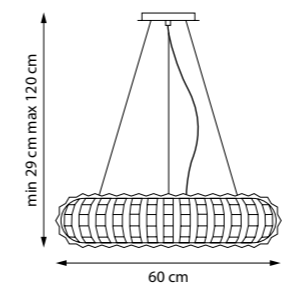

741104
ЛЮСТРА ПОДВЕСНАЯ
■ ☒
10 x G9 max 40W
9,25 kg