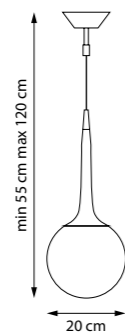

803110
ПОДВЕС

1 x G9 max 40W
1,1 kg