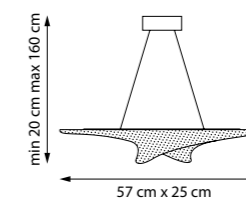

VARESE

731323 3000K ●
ЛЮСТРА ПОДВЕСНАЯ
LED 35W 3000K 3628LM
2,8 kg

731653 3000K ●
БРА
LED 12W 3000K 1179LM
0,8 kg

731313 3000K ●
ЛЮСТРА ПОДВЕСНАЯ
LED 29W 3000K 2888LM
1,7 kg

731303 3000K ●
ЛЮСТРА ПОДВЕСНАЯ
LED 18W 3000K 1720LM
1,1 kg