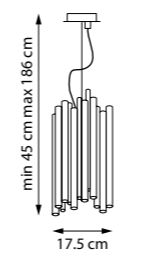

6 x G9 max 40W
2,5 kg

816027
ПОДВЕС

6 x G9 max 40W
2,5 kg