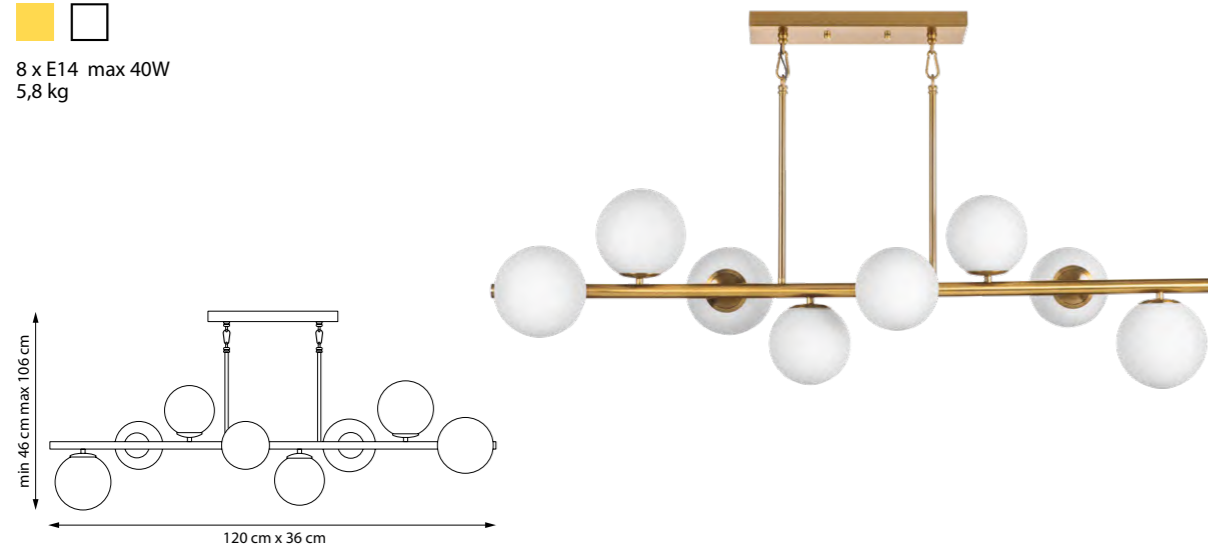

815043
ЛЮСТРА НА ШТАНГЕ
4 x E14 max 40W
3,8 kg

815083
ЛЮСТРА НА ШТАНГЕ

8 x E14 max 40W
5,8 kg

815513

БРА

1 x E14 max 40W
0,5 kg

815523

БРА

815527

БРА

2 x E14 max 40W
1 kg