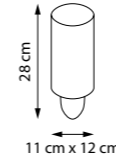

MURO I

808610

БРА

1 x E14 max 40W
0,7 kg