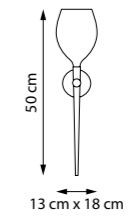

META

807110
ПОДВЕС
1 x E14 max 40W
1,2 kg

807111
ПОДВЕС
807117
ПОДВЕС
1 x E14 max 40W
1,2 kg

807610
БРА
1 x E14 max 40W
1,7 kg

FORMA I

808230
ПОДВЕС
3 x E14 max 40W
4,1 kg

808237
ПОДВЕС
3 x E14 max 40W
4,1 kg