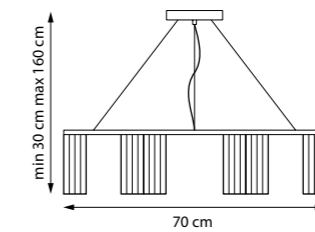

718627
БРА

2 x GU10 LED max 28W
0,5 kg

718123
ЛЮСТРА ПОДВЕСНАЯ

12 x GU10 LED max 28W
4,1 kg

718127
ЛЮСТРА ПОДВЕСНАЯ

12 x GU10 LED max 28W
4,2 kg

718053
ЛЮСТРА ПОДВЕСНАЯ

718057
ЛЮСТРА ПОДВЕСНАЯ