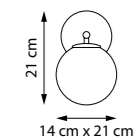

815031
ЛЮСТРА НА ШТАНГЕ
3 x E14 max 40W
2,8 kg

815513

БРА

1 x E14 max 40W
0,5 kg