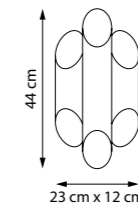

720622
БРА

720627
БРА

2 x G9 max 40W
0,7 kg

720662
БРА

720667
БРА

6 x G9 max 40W
1,8 kg

720082
ЛЮСТРА НА ШТАНГЕ

720087
ЛЮСТРА НА ШТАНГЕ