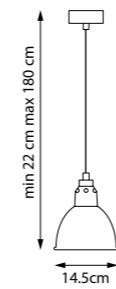

765018

ПОДВЕС

1 x E14 max 40W
0,5 kg