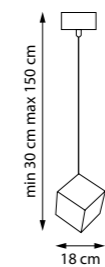

QUBICA II

805569
ЛЮСТРА ПОДВЕСНАЯ
6 x G4 max 2W
9,7 kg

805502
ПОДВЕС
805504
ПОДВЕС
1 x G4 max 2W
1,6 kg