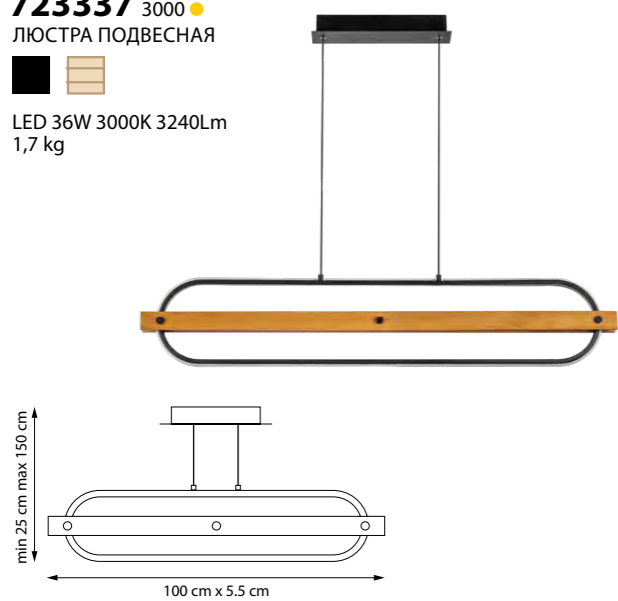

723227 3000 ●

ЛЮСТРА ПОДВЕСНАЯ

LED 43W 3000K 3440Lm
2,3 kg

723027 3000 ●
 ЛЮСТРА ПОТОЛОЧНАЯ
 LED 25W 3000K 2000Lm
 1,1 kg

723127 3000 ●
 ЛЮСТРА ПОДВЕСНАЯ
 LED 36W 3000K 2880Lm
 1,9 kg

723727 3000 ●
 ТОРШЕР
 LED 9W 3000K 720Lm
 1,8 kg

723627 3000 ●
 БРА
 LED 9W 3000K 720Lm
 0,6 kg

723927 3000 ●
 НАСТОЛЬНАЯ ЛАМПА
 LED 9W 3000K 720Lm
 1,2 kg

723417 3000 ●
 ЛЮСТРА ПОТОЛОЧНАЯ
 LED 36W 3000K 3240Lm
 1,3 kg

723427 3000 ●
 ЛЮСТРА ПОТОЛОЧНАЯ
 LED 36W 3000K 3240Lm
 1,4 kg

723517 3000 ●
 ЛЮСТРА ПОДВЕСНАЯ
 LED 36W 3000K 3240Lm
 1,6 kg

723527 3000 ●
 ЛЮСТРА ПОДВЕСНАЯ
 LED 36W 3000K 3240Lm
 1,7 kg

723337 3000 ●
 ЛЮСТРА ПОДВЕСНАЯ
 LED 36W 3000K 3240Lm
 1,7 kg

723347 3000 ●
 ЛЮСТРА ПОДВЕСНАЯ
 LED 36W 3000K 3240Lm
 2,8 kg