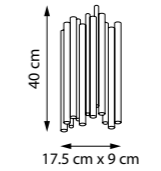

6 x G9 max 40W
2,5 kg

816027
ПОДВЕС

6 x G9 max 40W
2,5 kg

816622
БРА

4 x G9 max 40W
2,15 kg

816627
БРА

4 x G9 max 40W
1 kg

STRATO