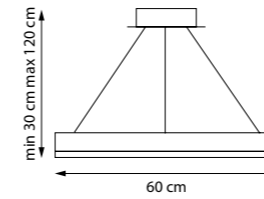

736181 3000K ●
ЛЮСТРА ПОДВЕСНАЯ

736187 3000K ●
ЛЮСТРА ПОДВЕСНАЯ

LED 51 W 3000K 2808LM
2,4 kg

736367 3000K ●
ЛЮСТРА ПОДВЕСНАЯ

LED 30 W 3000K 2059LM
3,1 kg

736402 3000-6000K
ЛЮСТРА ПОДВЕСНАЯ

LED 91 W 4823LM
1,5 kg