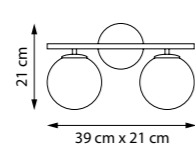

815527

БРА

2 x E14 max 40W
1 kg