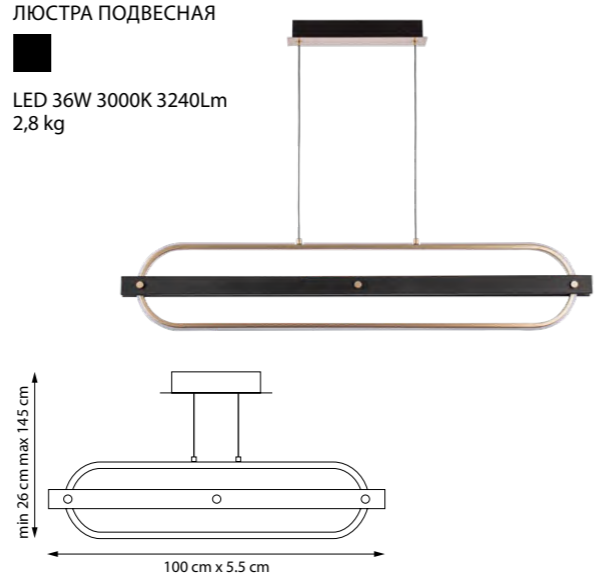

723517 3000 ●
 ЛЮСТРА ПОДВЕСНАЯ
 LED 36W 3000K 3240Lm
 1,6 kg

723527 3000 ●
 ЛЮСТРА ПОДВЕСНАЯ
 LED 36W 3000K 3240Lm
 1,7 kg

723337 3000 ●
 ЛЮСТРА ПОДВЕСНАЯ
 LED 36W 3000K 3240Lm
 1,7 kg

723347 3000 ●
 ЛЮСТРА ПОДВЕСНАЯ
 LED 36W 3000K 3240Lm
 2,8 kg