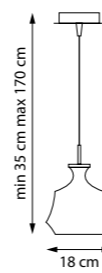

FORMA II

808013
ПОДВЕС
1 x E14 max 10W
0,7 kg

808018
ПОДВЕС
1 x E14 max 10W
0,7 kg

808023
ПОДВЕС
1 x E14 max 10W
0,8 kg

808028
ПОДВЕС
1 x E14 max 10W
0,8 kg

808033
ПОДВЕС
1 x E14 max 10W
0,8 kg

CORINTO

737503 3000-6000K
ЛЮСТРА ПОДВЕСНАЯ