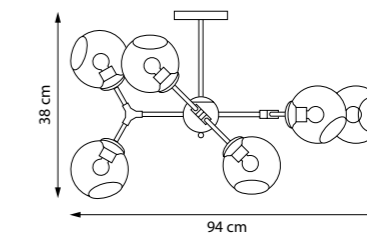

785066
ЛЮСТРА ПОТОЛОЧНАЯ
□ ☒
6 x E27 max 40W
3,1 kg