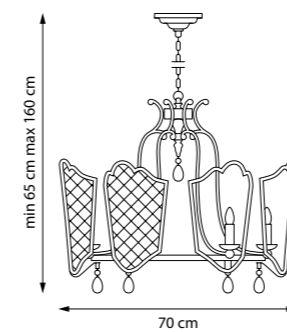

744077

ЛЮСТРА ПОДВЕСНАЯ

7 x E14 max 40W
5,3 kg