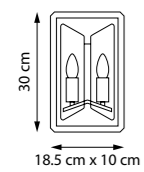

713627
БРА

2 x E14 max 40W
1,5 kg