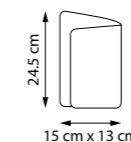

1 x E27 max 40W
1,1 kg