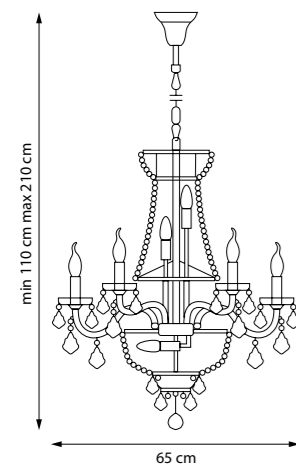

700150
ЛЮСТРА ПОДВЕСНАЯ
■ ☒
15 x E14 max 60W
8,5 kg

700161
ЛЮСТРА ПОДВЕСНАЯ

700162
ЛЮСТРА ПОДВЕСНАЯ

700164
ЛЮСТРА ПОДВЕСНАЯ

16 x E14 max 60W
11,85 kg

700294
ЛЮСТРА ПОДВЕСНАЯ

29 x E14 max 60W
20,7 kg

700621