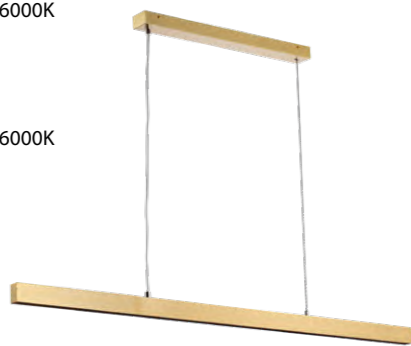

LED 60W 4000Lm
2,4 kg

748053 3000-6000K
ЛЮСТРА ПОДВЕСНАЯ

748057 3000-6000K
ЛЮСТРА ПОДВЕСНАЯ

LED 75W 5800Lm
3 kg

748303 3000-6000K
ПОДВЕС

748307 3000-6000K
ПОДВЕС

LED 36W 2600Lm
1,5 kg

748353 3000-6000K
ПОДВЕС