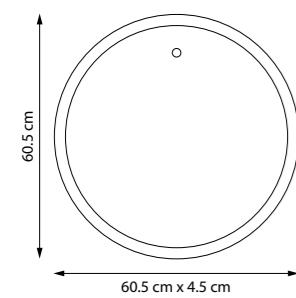

LED 60W 3965LM
3 kg

737616 3000-6000K

БРА

LED 60W 3850LM
2,4 kg

737637 3000-6000K

БРА

LED 50W 864LM
1,4 kg

ASTRA