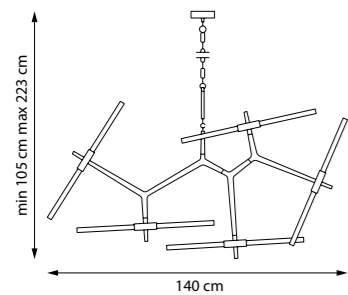

742143
ЛЮСТРА ПОДВЕСНАЯ

742147
ЛЮСТРА ПОДВЕСНАЯ

14 x G9 LED 6W
6,8 kg

742103
ЛЮСТРА ПОДВЕСНАЯ

742107
ЛЮСТРА ПОДВЕСНАЯ

10 x G9 LED 6W
4,6 kg

TURBIO

754266
ЛЮСТРА ПОДВЕСНАЯ
□
6 x G9 LED 6W
2,3 kg