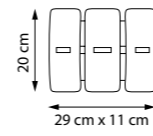

LAMELLA

801616

БРА

1 x E14 max 40W
1,5 kg