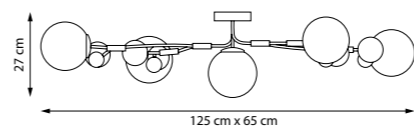

6 x E14 max 40W
2,6 kg

733127
ЛЮСТРА ПОДВЕСНАЯ

12 x G9 max 40W
2,2 kg

733187
ЛЮСТРА ПОДВЕСНАЯ

18 x G9 max 40W
3,5 kg

733247
ЛЮСТРА ПОДВЕСНАЯ

24 x G9 max 40W
4,8 kg

815553
ЛЮСТРА ПОТОЛОЧНАЯ
5 x G9 LED 5W
3,2 kg