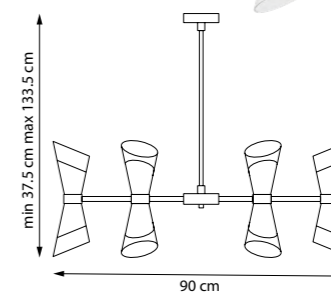

817164
ЛЮСТРА НА ШТАНГЕ
16 x E14 max 40W
10,9 kg