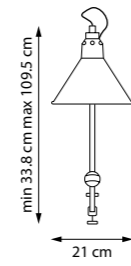

765717
ТОРШЕР

1 x E14 max 40W
2 kg