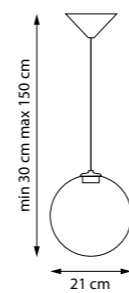

LED 3W 3000K 120LM
 0,75 kg

801010 3000K ●
 ПОДВЕС

801012 3000K ●
 ПОДВЕС

LED 3W 3000K 145LM
 0,6 kg

801020 3000K ●
 ПОДВЕС

801022 3000K ●
 ПОДВЕС

LED 3W 3000K 145LM
 0,75 kg

801030 3000K ●