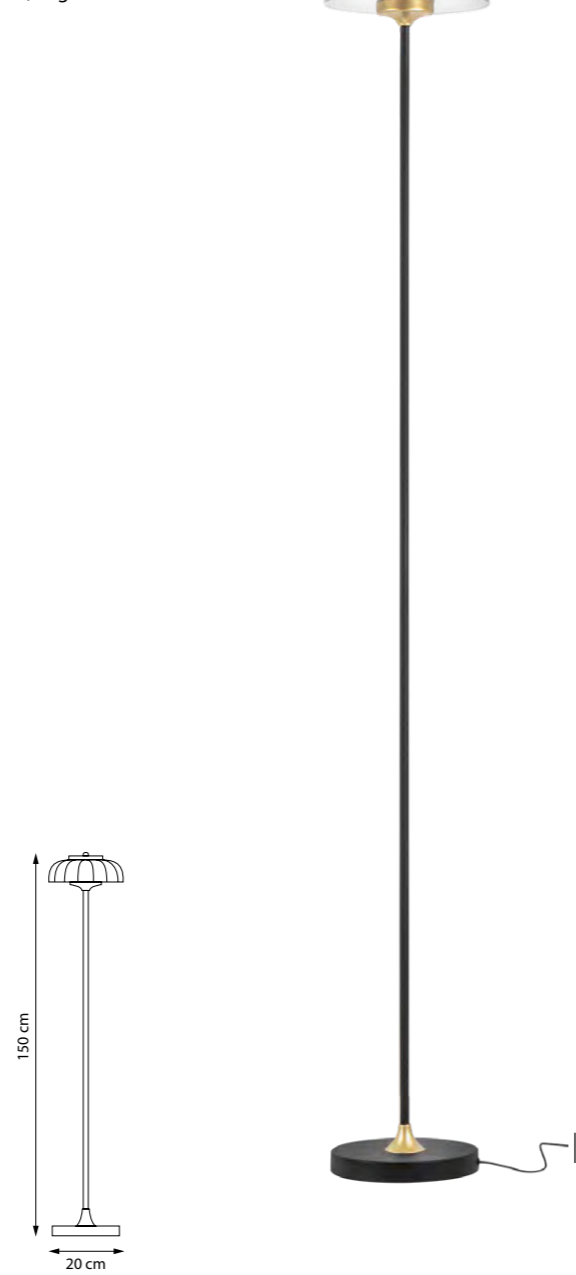

738053 3000K ●
 ЛЮСТРА ПОТОЛОЧНАЯ
 LED 33W 3000K 2691LM
 2,9 kg

738063 3000K ●
 ЛЮСТРА ПОТОЛОЧНАЯ
 LED 29W 3000K 2966LM
 3,4 kg

738973 3000K ●
 НАСТОЛЬНАЯ ЛАМПА
 LED 7W 3000K 295LM
 0,9 kg

738773 3000K ●
 ТОРШЕР
 LED 7W 3000K 263LM
 2,3 kg