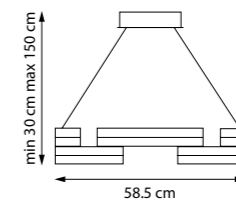

736323 3000K ●
ЛЮСТРА ПОДВЕСНАЯ
LED 55W 3000K 2835LM
2,7 kg