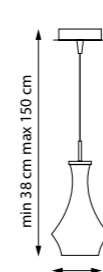

FORMA II

808013
ПОДВЕС
1 x E14 max 10W
0,7 kg

808018
ПОДВЕС
1 x E14 max 10W
0,7 kg