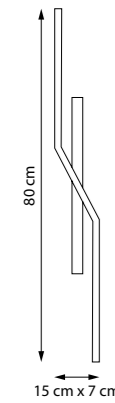

739628 3000K ●

БРА

LED 17W 3000K 532LM
1 kg