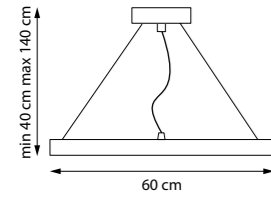

748023 3000-6000K
ЛЮСТРА ПОДВЕСНАЯ

748027 3000-6000K
ЛЮСТРА ПОДВЕСНАЯ

LED 36W 2500Lm
1,6 kg