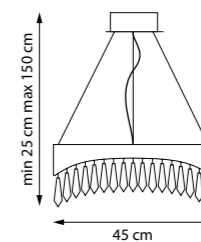

HELIOS

703163 3000K ●
ЛЮСТРА ПОДВЕСНАЯ
LED 30W 3500K 2778LM
10 kg

703143 3000K ●
ЛЮСТРА ПОДВЕСНАЯ
LED 27W 3500K 1344LM
7 kg