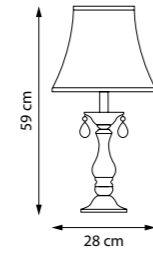

726911

НАСТОЛЬНАЯ ЛАМПА

1 x E27 max 40W
2,3 kg