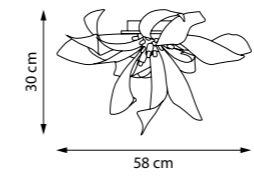

754169
ЛЮСТРА ПОТОЛОЧНАЯ
■ ■
6 x G9 LED 6W
1,6 kg