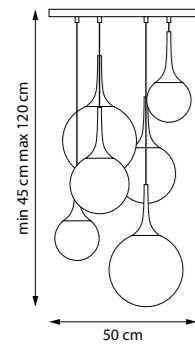

813011
ПОДВЕС

6 x E14 max 40W
7,2 kg