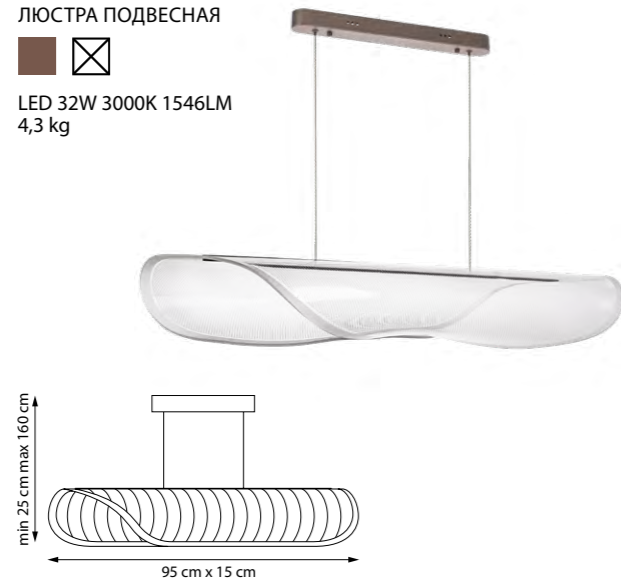

731413 3000K ●
ЛЮСТРА ПОДВЕСНАЯ
LED 32W 3000K 1546LM
4,3 kg