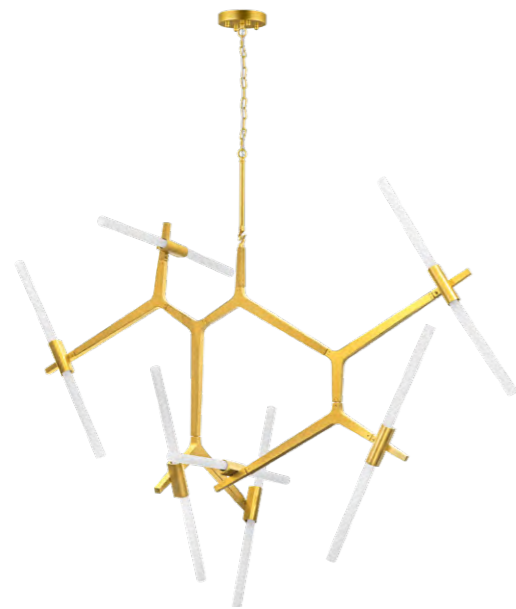

742143
ЛЮСТРА ПОДВЕСНАЯ

742147
ЛЮСТРА ПОДВЕСНАЯ

14 x G9 LED 6W
6,8 kg