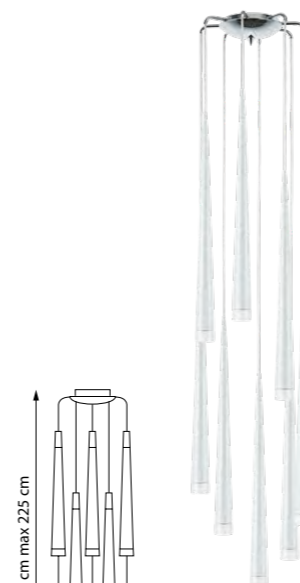

БРА

1 x G9 max 25W
1 kg

PUNTO

807086

ЛЮСТРА ПОДВЕСНАЯ

8 x G9 max 25W / 8 x G9 LED 6W
10,2 kg

807083

ЛЮСТРА ПОДВЕСНАЯ