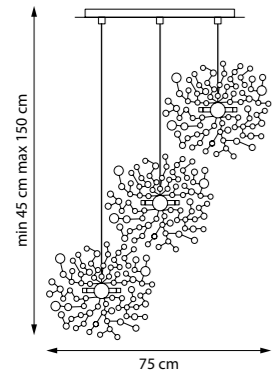

3 x G9 max LED 5W
0,7 kg

3 x G9 max LED 5W
0,7 kg

L3PR721132

ЛЮСТРА ПОДВЕСНАЯ

L3PR721134

ЛЮСТРА ПОДВЕСНАЯ

9 x G9 max LED 5W
3,8 kg

L5PR721132