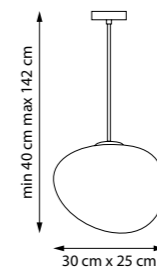

БРА

3 x E14 max 40W
0,9 kg

805011

ПОДВЕС

1 x E27 max 40W
1,2 kg

805016

ПОДВЕС

1 x E27 max 40W
1,5 kg