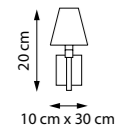

760616

БРА

1 x G9 max 40W
0,6 kg