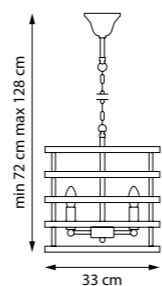

732617 БРА

1 x E14 max 40W
1,3 kg

732267 ЛЮСТРА ПОДВЕСНАЯ

6 x E14 max 40W
4,2 kg

732417 ЛЮСТРА НА ШТАНГЕ

1 x E27 max 40W
1,1 kg

EPSILON

735030
ЛЮСТРА ПОДВЕСНАЯ
3 x E14 max 40W
3,7 kg