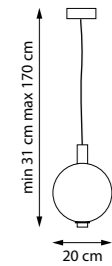

805401

ПОДВЕС

LED 6W 320 LM
1,25 kg

805402

ПОДВЕС

805403

ПОДВЕС

LED 6W 320 LM
1,2 kg

805405

ПОДВЕС

LED 6W 320 LM
1,1 kg

805306

ПОДВЕС

3 x E14 max 6W
2 kg