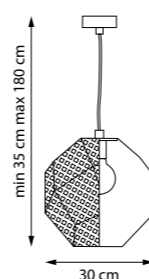

6 x G9 max 40W
2,1 kg

724112
ПОДВЕС

724114
ПОДВЕС

1 x E27 max 40W
1 kg

724162
ПОДВЕС

724164
ПОДВЕС

6 x G9 max 40W
2,1 kg

724062
ПОДВЕС