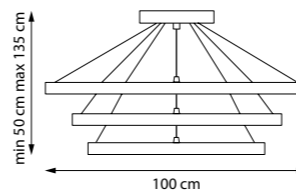

ВАРИАНТ СБОРКИ ЛЮСТРЫ

SATURNO

748223 3000-6000K
ЛЮСТРА ПОДВЕСНАЯ

748227 3000-6000K
ЛЮСТРА ПОДВЕСНАЯ

LED 132W 11000Lm
5,3 kg

748123 3000-6000K
ЛЮСТРА ПОДВЕСНАЯ

748127 3000-6000K
ЛЮСТРА ПОДВЕСНАЯ

LED 84W 5800Lm
3,3 kg