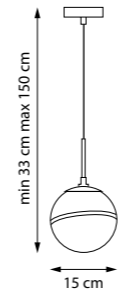

803115

ПОДВЕС

1 x E27 max 40W
0,9 kg

803116

ПОДВЕС

1 x E27 max 40W
2 kg