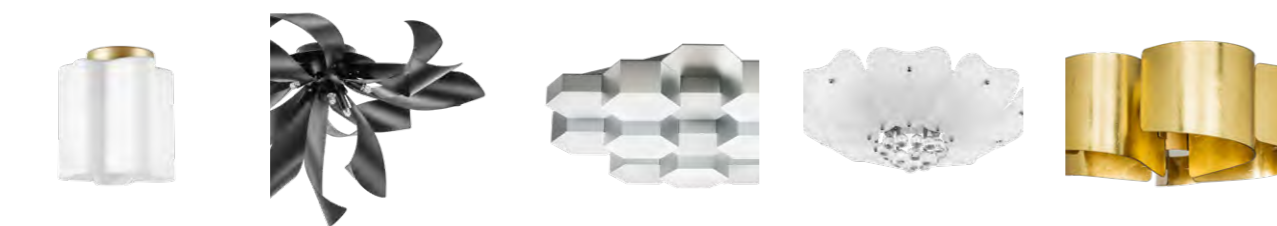

NUBI
247

TURBIO
259

FAVO
286

LOBO
289

PITTORE
297