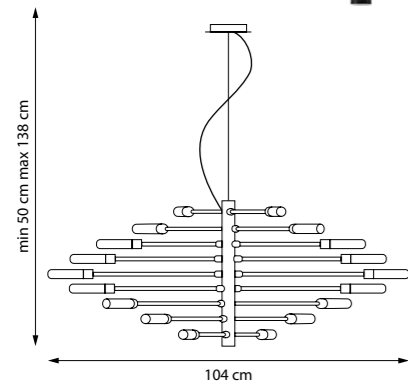

6 x E14 max 40W
2,6 kg

733127
ЛЮСТРА ПОДВЕСНАЯ

12 x G9 max 40W
2,2 kg

733187
ЛЮСТРА ПОДВЕСНАЯ

18 x G9 max 40W
3,5 kg

733247
ЛЮСТРА ПОДВЕСНАЯ

24 x G9 max 40W
4,8 kg

815553
ЛЮСТРА ПОТОЛОЧНАЯ
5 x G9 LED 5W
3,2 kg