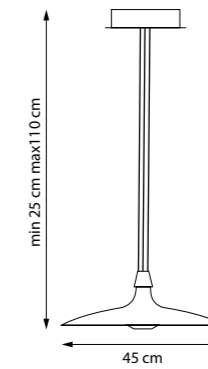

801716 3000K ●
ТОРШЕР

801717 3000K ●
ТОРШЕР

LED 5W 3000K 400LM
8,6 kg

EMISFERO

737540 3000K
ЛЮСТРА НА ШТАНГЕ

LED 24W 3000K 1200LM
6,15 kg

737427 3000K-6000K
ПОДВЕС

LED 19W 1347LM
2,2 kg