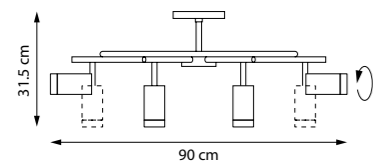

10 x GU10 max 50W
6,2 kg

LR71837840

ЛЮСТРА ПОТОЛОЧНАЯ

8 x GU10 max 50W
4,5 kg

LR7183781

ЛЮСТРА ПОТОЛОЧНАЯ

8 x GU10 max 50W
4,7 kg

LR718378