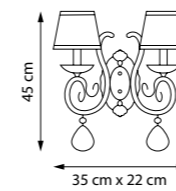

693614
БРА
1 x E14 max 40W
1 kg