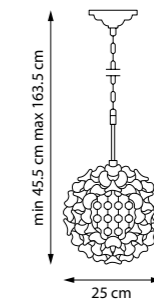

VERONA

727081

ПОДВЕС

8 x E14 max 40W
10,2 kg

727061

ПОДВЕС

6 x E14 max 40W
5,6 kg

727011

ПОДВЕС

1 x E14 max 40W
2,3 kg