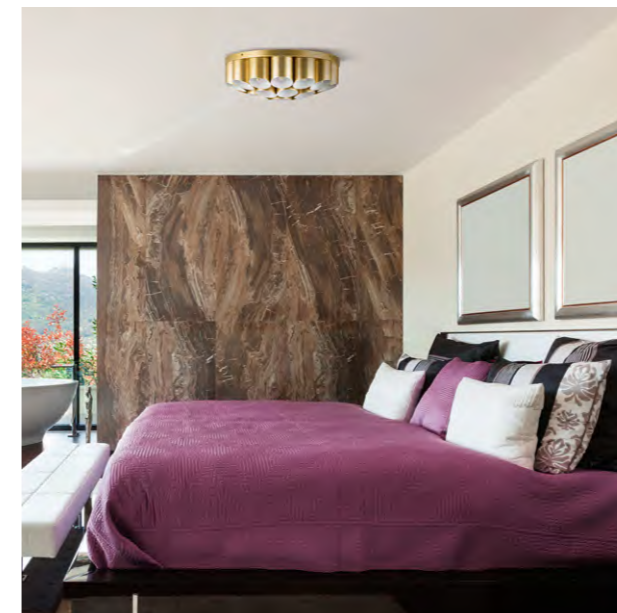

720622
БРА

720627
БРА

2 x G9 max 40W
0,7 kg

720662
БРА

720667
БРА

6 x G9 max 40W
1,8 kg

720082
ЛЮСТРА НА ШТАНГЕ

720087
ЛЮСТРА НА ШТАНГЕ