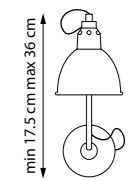

765608

БРА

1 x E14 max 40W
1,2 kg

14.5 cm x min 38.3 cm max 38.5 cm

765626

БРА

765627

БРА