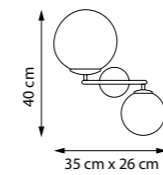

5 x G9 max 40W
3,4 kg

815621
БРА

815627
БРА

2 x G9 max 40W
1,7 kg

815091
ЛЮСТРА ПОДВЕСНАЯ

9 x G9 max 40W
5 kg

815097
ЛЮСТРА ПОДВЕСНАЯ

9 x G9 max 40W
6,7 kg