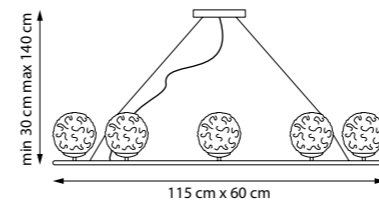

815283
ЛЮСТРА ПОДВЕСНАЯ

8 x G9 LED 10W
6,7 kg

815287
ЛЮСТРА ПОДВЕСНАЯ

8 x G9 LED 10W
6,3 kg