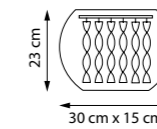

752634

БРА

3 x G4 12V max 20W
2,1 kg