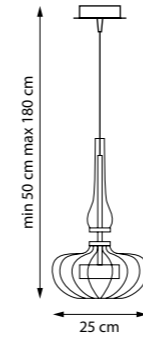

804402 3000K ●
ПОДВЕС
LED 12W 3000K 580LM
1,6 kg