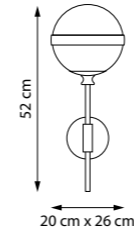

ЛЮСТРА ПОДВЕСНАЯ

3 x E14 max 40W
4 kg

813611

БРА

1 x E14 max 40W
1,8 kg

813617

БРА

1 x E14 max 40W
1,8 kg