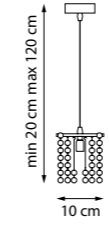

795312

ПОДВЕС

1 x G9 max 40W
0,6 kg