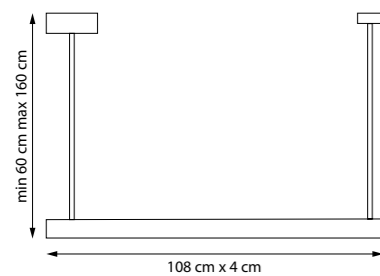

737116 3000K-6000K
ПОДВЕС

737117 3000K-6000K
ПОДВЕС

LED 30W 2620LM
1,6 kg