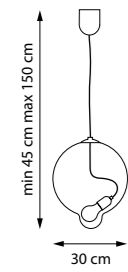

1 x E27 max 8W
1,2 kg

805301

ПОДВЕС

1 x E27 max 8W
1,1 kg

805302

ПОДВЕС

1 x E27 max 8W
1,3 kg

805303