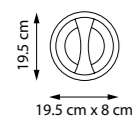

723627 3000 ●
БРА
LED 9W 3000K 720Lm
0,6 kg