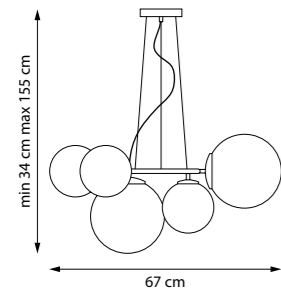

815051
ЛЮСТРА ПОДВЕСНАЯ

5 x G9 max 40W
3,3 kg

815057
ЛЮСТРА ПОДВЕСНАЯ

5 x G9 max 40W
3,4 kg