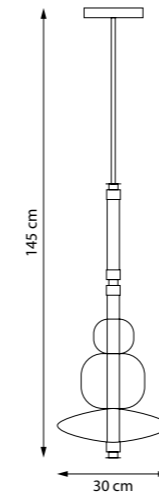

801716 3000K ●
ТОРШЕР

801717 3000K ●
ТОРШЕР

LED 5W 3000K 400LM
8,6 kg

EMISFERO

737540 3000K
ЛЮСТРА НА ШТАНГЕ

LED 24W 3000K 1200LM
6,15 kg

737427 3000K-6000K
ПОДВЕС

LED 19W 1347LM
2,2 kg