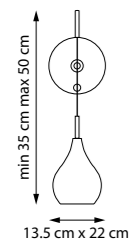

803530

БРА

1 x E14 max 40W
1,1 kg

803531

БРА

803533

БРА

803537

БРА

1 x G9 max 25W
1,1 kg