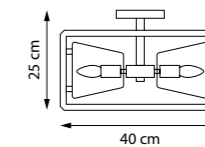

REGOLO

713083
ЛЮСТРА НА ШТАНГЕ
8 x E14 max 40W
4,6 kg

713053
ЛЮСТРА НА ШТАНГЕ
5 x E14 max 40W
2,7 kg

713623
БРА
2 x E14 max 40W
1,3 kg

713347
ЛЮСТРА ПОТОЛОЧНАЯ
4 x E14 max 40W
2,5 kg

713427
ЛЮСТРА НА ШТАНГЕ