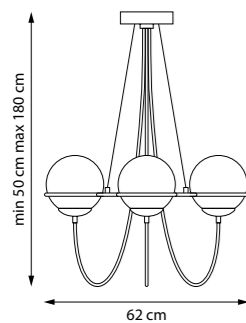

803263
ЛЮСТРА ПОДВЕСНАЯ

803267
ЛЮСТРА ПОДВЕСНАЯ

6 x E14 max 40W
3,8 kg