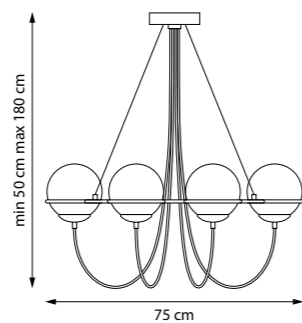

803263
ЛЮСТРА ПОДВЕСНАЯ

803267
ЛЮСТРА ПОДВЕСНАЯ

6 x E14 max 40W
3,8 kg

803287
ЛЮСТРА ПОДВЕСНАЯ

8 x E14 max 40W
5,1 kg

803317
ПОДВЕС

1 x G9 LED 6W
1kg

803110
ПОДВЕС