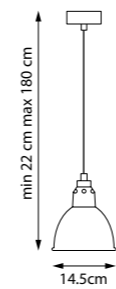

765014

ПОДВЕС

765016

ПОДВЕС

1 x E14 max 40W
0,5 kg

765024

ПОДВЕС

765026