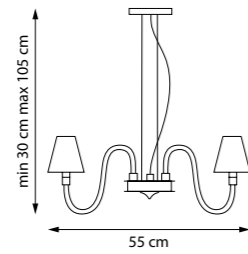

CAMPANA

716364
ЛЮСТРА ПОДВЕСНАЯ
■ ☒
36 x E14 max 60W
69,25 kg

716624
БРА
■ ☒
2 x E14 max 60W
3 kg

BIANCO

760086 ЛЮСТРА ПОДВЕСНАЯ

8 x G9 max 40W
4,3 kg

760616

БРА