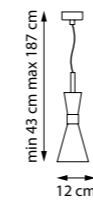

DUMO

816313
ПОДВЕС
1 x E27 max 40W
1,1 kg