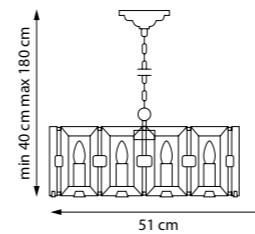

NOVARA

713287
ЛЮСТРА ПОДВЕСНАЯ
■ □
8 x E14 max 40W
11,1 kg

713217
ПОДВЕС
■ □
1 x E14 max 40W
2,9 kg