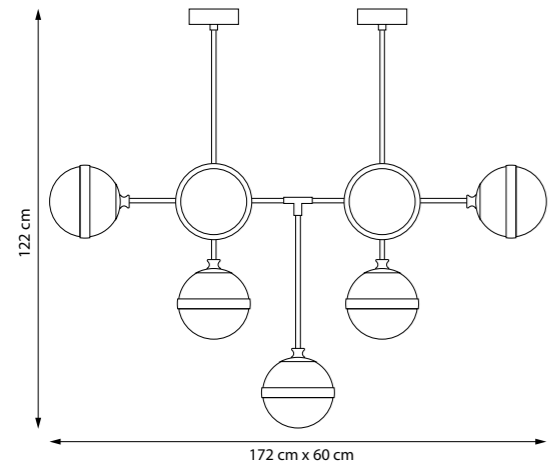

813191

ЛЮСТРА НА ШТАНГЕ

813197

ЛЮСТРА НА ШТАНГЕ

9 x E14 max 40W
11,7 kg

815051
ЛЮСТРА ПОДВЕСНАЯ

5 x G9 max 40W
3,3 kg

815057
ЛЮСТРА ПОДВЕСНАЯ