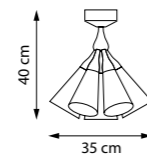

1 x G9 max 6W
0,6 kg

CONE II

757361 3000K ●
ЛЮСТРА ПОДВЕСНАЯ
LED 180W 3000K 9000LM
22,5 kg

757011 3000K ●
ПОДВЕС
LED 5W 3000K 280LM
0,5 kg

757161 3000K ●
 ЛЮСТРА ПОДВЕСНАЯ
 LED 80W 3000K 4480LM
 8,2 kg

757070
 ЛЮСТРА ПОТОЛОЧНАЯ
 7 x E14 max 40W/ LED 10W
 1,75 kg