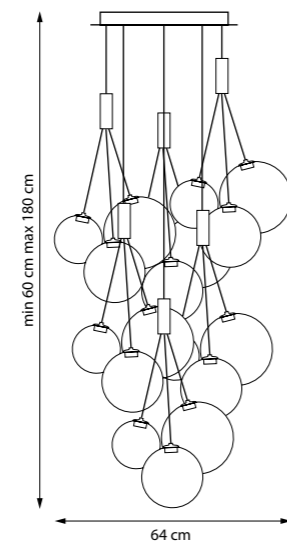

801180 3000K ●

ЛЮСТРА ПОДВЕСНАЯ

LED 24,3W 3000K 1200LM
5,1 kg

801189 3000K ●

ЛЮСТРА ПОДВЕСНАЯ

LED 24,3W 3000K 1080LM
5,1 kg

CELESTA

809210 3000K ●
ЛЮСТРА ПОДВЕСНАЯ
LED 24W 3000K 1200LM
2,9 kg