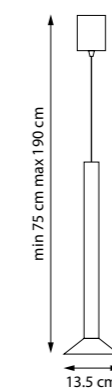

LED 30W 2620LM
1,6 kg

737011 3000K ●
ПОДВЕС

737016 3000K ●
ПОДВЕС

737017 3000K ●
ПОДВЕС

LED 6W 3000K 561LM
0,8 kg

737021 3000K ●
ПОДВЕС

737028 3000K ●
ПОДВЕС

LED 6W 3000K 561LM
0,8 kg