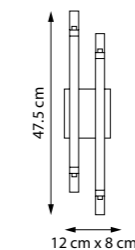

734647 3000K ●
БРА
■ ■ ☒
LED 12W 3000K 618LM
1 kg