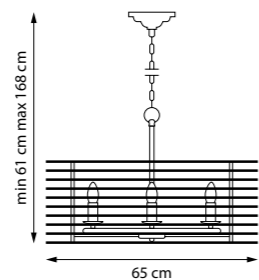

728063

ЛЮСТРА ПОДВЕСНАЯ

6 x E14 max 40W
6,8 kg