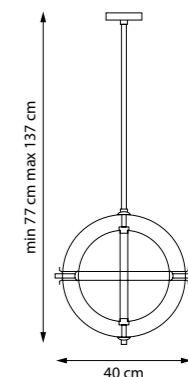

713267
ЛЮСТРА ПОДВЕСНАЯ
■ □
6 x E14 max 40W
8,6 kg

713617
БРА
■ □
1 x E14 max 40W
0,9 kg

816044
ЛЮСТРА ПОДВЕСНАЯ
■ □ ⊠
4 x E14 max 40W
6,5 kg

816033
ЛЮСТРА НА ШТАНГЕ
■ □ ⊠
4 x G9 max 40W
3,1 kg

816043
ЛЮСТРА НА ШТАНГЕ
■ □ ⊠
8 x G9 max 40W
7,4 kg