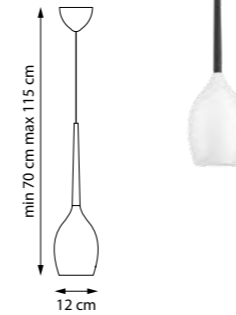

807111
ПОДВЕС
807117
ПОДВЕС
1 x E14 max 40W
1,2 kg