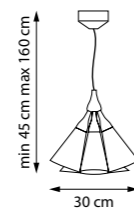

757150
ЛЮСТРА ПОДВЕСНАЯ
5 x E14 max 40W/LED 10W
1,5 kg