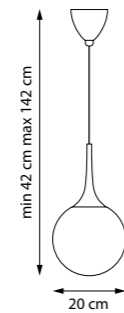

1 x E14 max 40W
0,7 kg

813021
ПОДВЕС

813022
ПОДВЕС

813023
ПОДВЕС

1 x E14 max 40W
1 kg

NOVARA

713287
ЛЮСТРА ПОДВЕСНАЯ
■ □
8 x E14 max 40W
11,1 kg

713217
ПОДВЕС
■ □
1 x E14 max 40W
2,9 kg