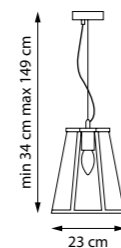

798231
ЛЮСТРА ПОТОЛОЧНАЯ

798237
ЛЮСТРА ПОТОЛОЧНАЯ
3 x E27 max 40W
3,2 kg

798111

ПОДВЕС

1 x E27 max 40W
2 kg

798121

ПОДВЕС

1 x E27 max 40W
1,6 kg