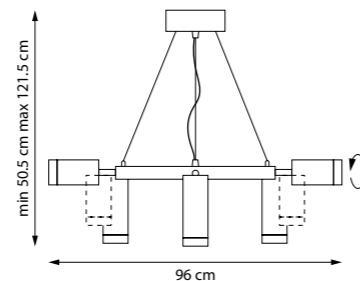

LR01637387340
ЛЮСТРА ПОДВЕСНАЯ

6 x GU10 max 50W
3,8 kg