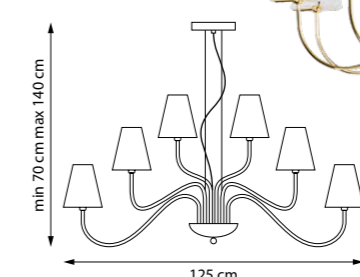

812126
ЛЮСТРА ПОДВЕСНАЯ

12 x G9 LED 6W
5 kg

812186
ЛЮСТРА ПОДВЕСНАЯ

18 x G9 LED 6W
7,3 kg

DIAFANO

758214
ЛЮСТРА ПОДВЕСНАЯ
■ □
21 x G9 max 40W
11,6 kg

758212
ЛЮСТРА ПОДВЕСНАЯ
■ □
21 x G9 max 40W
11,6 kg

758082
ЛЮСТРА ПОДВЕСНАЯ
■ □
8 x G9 max 40W
4 kg