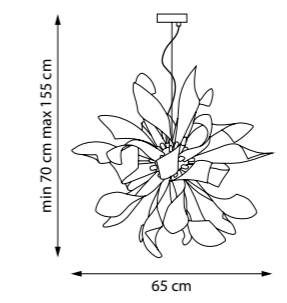

754267
ЛЮСТРА ПОДВЕСНАЯ
■
754269
ЛЮСТРА ПОДВЕСНАЯ
■ ■
6 x G9 LED 6W
2,3 kg