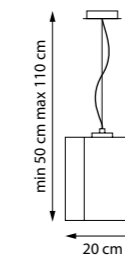

1 x E27 max 40W
1,7 kg

802113
ПОДВЕС

1 x E27 max 40W
1,5 kg

802115
ПОДВЕС

1 x E27 max 40W
1,7 kg

802117
ПОДВЕС

1 x E27 max 40W
1,5 kg

580200
ПЛАФОН