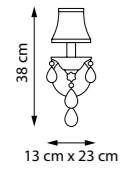

БРА

6 x G4 max 20W
1,8 kg

PRINCIA

726611

БРА

1 x E14 max 40W
1,5 kg

726911

НАСТОЛЬНАЯ ЛАМПА