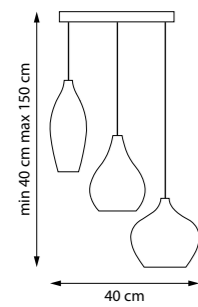

803057

ЛЮСТРА ПОДВЕСНАЯ

3 x G9 max 25W
2,2 kg