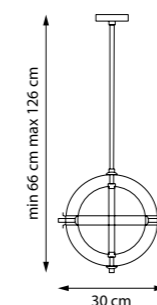

713267
ЛЮСТРА ПОДВЕСНАЯ
■ □
6 x E14 max 40W
8,6 kg

713617
БРА
■ □
1 x E14 max 40W
0,9 kg

816044
ЛЮСТРА ПОДВЕСНАЯ
■ □ ⊠
4 x E14 max 40W
6,5 kg

816033
ЛЮСТРА НА ШТАНГЕ
■ □ ⊠
4 x G9 max 40W
3,1 kg

816043
ЛЮСТРА НА ШТАНГЕ
■ □ ⊠
8 x G9 max 40W
7,4 kg