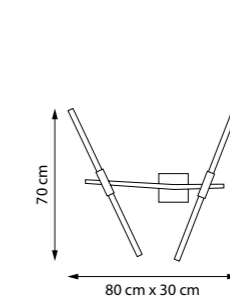

731067 ЛЮСТРА ПОДВЕСНАЯ

6 x E14 max 40W
5,6 kg

STRUTTURA

742203
ЛЮСТРА ПОДВЕСНАЯ
20 x G9 LED 6W
8,5 kg

742623
БРА
742627
БРА
4 x G9 LED 6W
1,5 kg

742063
ЛЮСТРА ПОДВЕСНАЯ
6 x G9 LED 6W
3,1 kg

742067
ЛЮСТРА ПОДВЕСНАЯ
6 x G9 LED 6W
3,1 kg