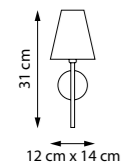

758084
ЛЮСТРА ПОДВЕСНАЯ
■ □
8 x G9 max 40W
3 kg

758612

БРА

758614

БРА

1 x G9 max 40W
0,5 kg

758622

БРА