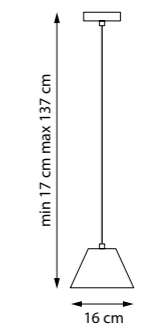

CARPE

719233
ЛЮСТРА ПОДВЕСНАЯ
3 x GX53 max LED 12W
2 kg

719223
ЛЮСТРА ПОДВЕСНАЯ
2 x GX53 max LED 12W
1 kg

719213
ПОДВЕС
1 x GX53 max LED 12W
0,5 kg