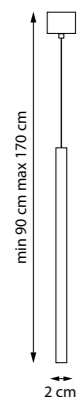

574702
РАСSEИВАТЕЛЬ

0,04 kg

748633 3000 ●

748643 4000 ○
СВЕТИЛЬНИК НАСТЕННЫЙ

748637 3000 ●

748647 4000 ○
СВЕТИЛЬНИК НАСТЕННЫЙ

LED 24W 3000/4000K 2000/2150Lm
0,45 kg