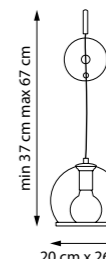

1 x E27 max 40W
1,2 kg