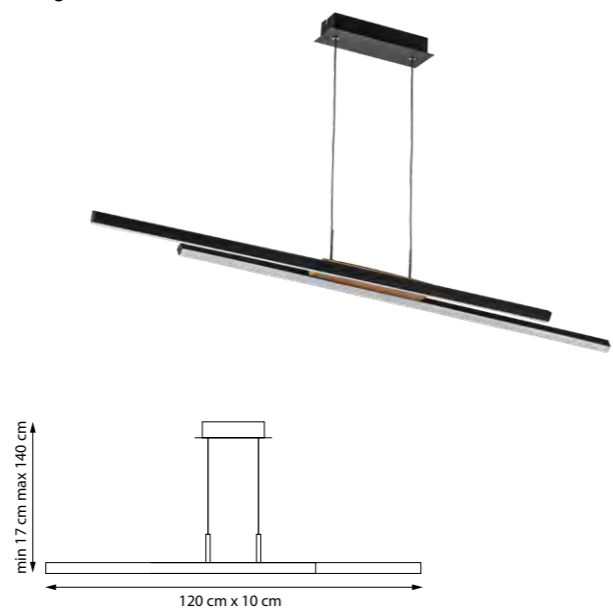

723527 3000 ●
ЛЮСТРА ПОДВЕСНАЯ
LED 36W 3000K 3240Lm
1,7 kg