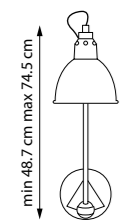

1 x E14 max 40W
3,4 kg

21 cm x min 31.7 cm max 106.7 cm

765616

БРА

765617

БРА

1 x E14 max 40W
1,6 kg

15.5 cm x min 22 cm max 78 cm