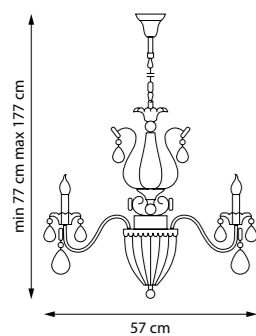

790032
ЛЮСТРА ПОДВЕСНАЯ

790034
ЛЮСТРА ПОДВЕСНАЯ

3 x E14 max 60W
4,1 kg

790061
ЛЮСТРА ПОДВЕСНАЯ

790062
ЛЮСТРА ПОДВЕСНАЯ

790064
ЛЮСТРА ПОДВЕСНАЯ

6 x E14 max 60W
8,3 kg

693082
ЛЮСТРА ПОДВЕСНАЯ
8 x E14 max 40W
11,2 kg