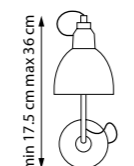

13.5 cm x 38.5 cm