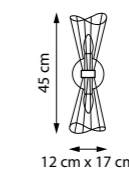

728623
БРА

2 x E14 max 40W
0,5 kg