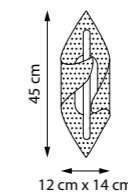

731303 3000K ●
ЛЮСТРА ПОДВЕСНАЯ
LED 18W 3000K 1720LM
1,1 kg