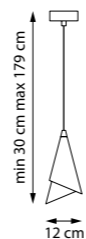

757016
ПОДВЕС