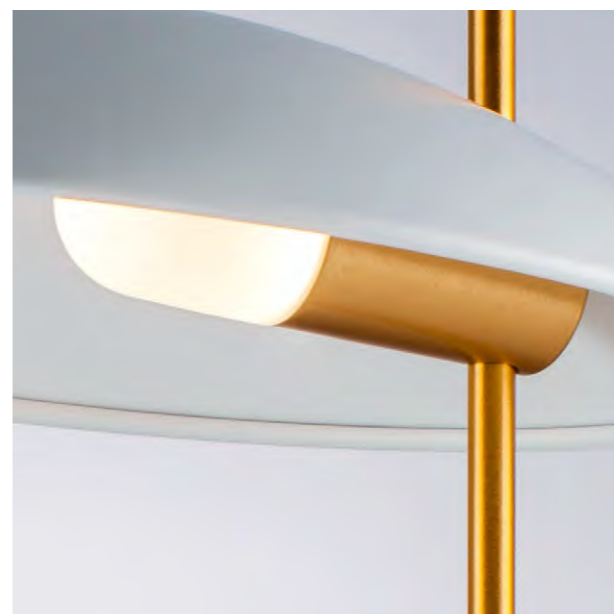

801916 3000K ●
НАСТОЛЬНАЯ ЛАМПА

801917 3000K ●
НАСТОЛЬНАЯ ЛАМПА

LED 4W 3000K 400LM
2 kg

801716 3000K ●
ТОРШЕР

801717 3000K ●
ТОРШЕР

LED 5W 3000K 400LM
8,6 kg