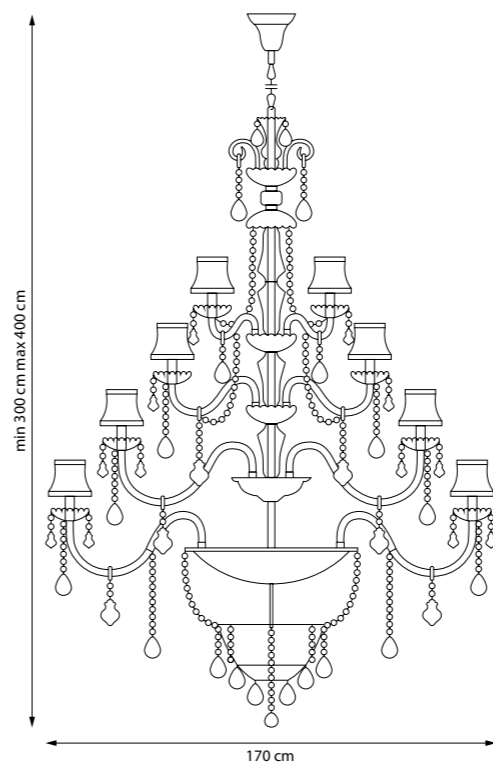

702624
БРА
■ ☒
2 x E14 max 40W
1,7 kg

71577
ЛЮСТРА ПОДВЕСНАЯ

57 x E14 max 40W
111,5 kg

715287
ЛЮСТРА ПОДВЕСНАЯ

28 x E14 max 40W
52 kg

715627
БРА

2 x E14 max 40W
1,9 kg

790114
ЛЮСТРА ПОДВЕСНАЯ