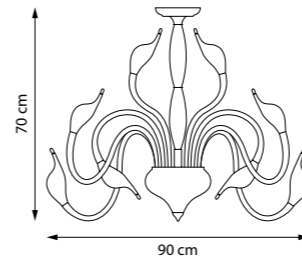

751186
ЛЮСТРА ПОТОЛОЧНАЯ
□
751187
ЛЮСТРА ПОТОЛОЧНАЯ
■
18 x G4 12V max 20W
10,2 kg