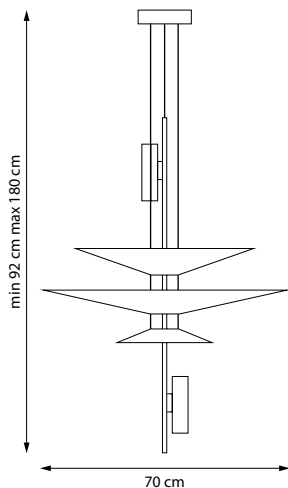

814532 3000K ●

ПОДВЕС

LED 18W 3000K 560LM
4,7 kg