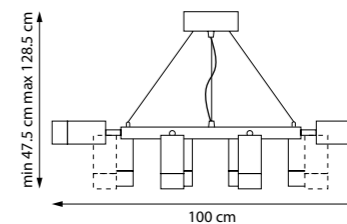

LR018374874

ЛЮСТРА ПОДВЕСНАЯ

8 x GU10 max 50W
4,6 kg

LR0183781

ЛЮСТРА ПОДВЕСНАЯ

8 x GU10 max 50W
5 kg

LR016366
ЛЮСТРА ПОДВЕСНАЯ

LR016376
ЛЮСТРА ПОДВЕСНАЯ