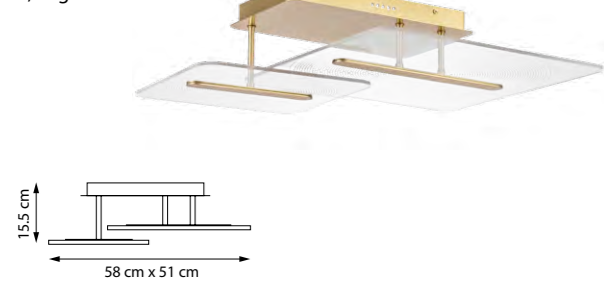

738063 3000K ●
ЛЮСТРА ПОТОЛОЧНАЯ
LED 29W 3000K 2966LM
3,4 kg