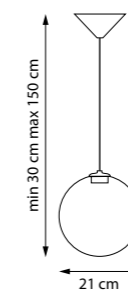

SFERETTA II

801169 3000K ●
 ЛЮСТРА ПОДВЕСНАЯ
 LED 48W 3000K 2400LM
 12,5 kg

801013 3000K ●
 ПОДВЕС

801018 3000K ●
 ПОДВЕС

LED 3W 3000K 120LM
 0,6 kg

801023 3000K ●
 ПОДВЕС

LED 3W 3000K 145LM
 0,75 kg

801028 3000K ●
 ПОДВЕС