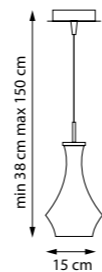

808023
ПОДВЕС
1 x E14 max 10W
0,8 kg

808018
ПОДВЕС
1 x E14 max 10W
0,7 kg