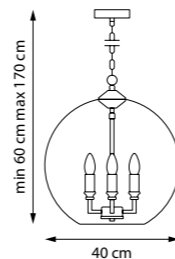

8 x E14 max 40W
8,4 kg

728613

БРА

1 x E14 max 40W
1,4 kg

729131
ЛЮСТРА ПОДВЕСНАЯ

729134
ЛЮСТРА ПОДВЕСНАЯ

3 x E14 max 40W
3,1 kg

729011
ЛЮСТРА НА ШТАНГЕ