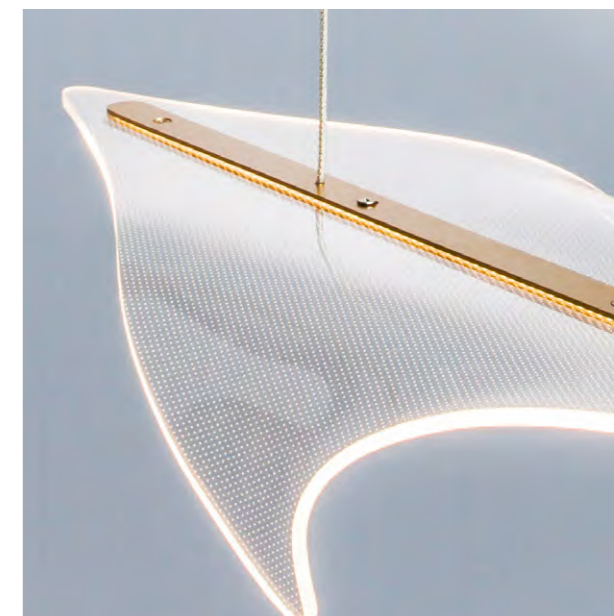

VARESE

731323 3000K ●
ЛЮСТРА ПОДВЕСНАЯ
LED 35W 3000K 3628LM
2,8 kg

731653 3000K ●
БРА
LED 12W 3000K 1179LM
0,8 kg

731313 3000K ●
ЛЮСТРА ПОДВЕСНАЯ
LED 29W 3000K 2888LM
1,7 kg

731303 3000K ●
ЛЮСТРА ПОДВЕСНАЯ
LED 18W 3000K 1720LM
1,1 kg