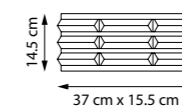

707061
ЛЮСТРА ПОДВЕСНАЯ
6 x E14 max 40W
6,8 kg

AMERIGO

746048
ЛЮСТРА НА ШТАНГЕ
4 x E14 max 40W
4,2 kg

746018
ЛЮСТРА НА ШТАНГЕ
1 x E14 max 40W
2,2 kg

746068
ЛЮСТРА НА ШТАНГЕ
6 x E14 max 40W
5,6 kg

746618
БРА
2 x E14 max 40W
1,6 kg