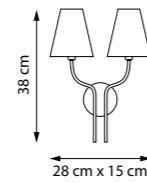

758622

БРА

758624

БРА

2 x G9 max 40W
0,8 kg