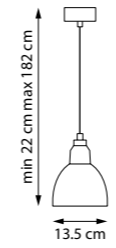

865017

ПОДВЕС

1 x E14 max 40W
0,4 kg