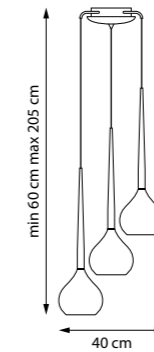

META

807110
ПОДВЕС
1 x E14 max 40W
1,2 kg

807111
ПОДВЕС
807117
ПОДВЕС
1 x E14 max 40W
1,2 kg

807610
БРА
1 x E14 max 40W
1,7 kg

FORMA I

808230
ПОДВЕС
3 x E14 max 40W
4,1 kg

808237
ПОДВЕС
3 x E14 max 40W
4,1 kg