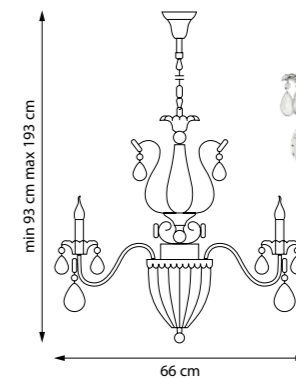

■ ☒

8 x E14 max 60W
3 x E14 max 60W
12,7 kg

790111
ЛЮСТРА ПОДВЕСНАЯ

■ ☒

8 x E14 max 60W
3 x E14 max 60W
12,7 kg

790611
БРА

■ ☒

790612
БРА