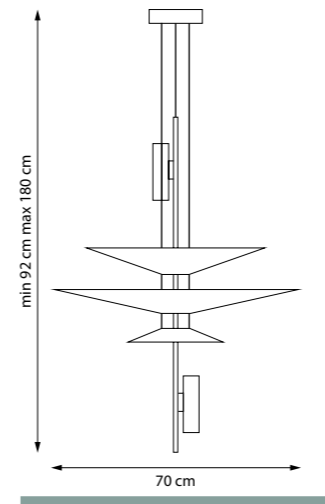

804402 3000K ●
ПОДВЕС
LED 12W 3000K 580LM
1,6 kg

804400 3000K ●
ПОДВЕС
LED 12W 3000K 600LM
1,8 kg

804401 3000K ●
ПОДВЕС
LED 12W 3000K 580LM
1,8 kg

VIOLA

814532 3000K ●
ПОДВЕС
LED 18W 3000K 560LM
4,7 kg

814531 3000K ●
ПОДВЕС
LED 18W 3000K 560LM
5,4 kg