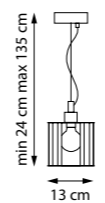

722013
ПОДВЕС
1 x E27 max 40W
1,8 kg

722014
ПОДВЕС
1 x E27 max 40W
1,7 kg