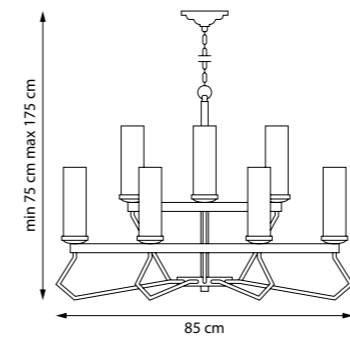

8 x G9 max 40W
2,4 kg

720442
ЛЮСТРА ПОДВЕСНАЯ

720447
ЛЮСТРА ПОДВЕСНАЯ

44 x G9 max 40W
12,2 kg

720802
ЛЮСТРА ПОДВЕСНАЯ

720807
ЛЮСТРА ПОДВЕСНАЯ

80 x G9 max 40W
23,8 kg

723125
ЛЮСТРА ПОДВЕСНАЯ
■ □
12 x E14 max 40W
8,4 kg