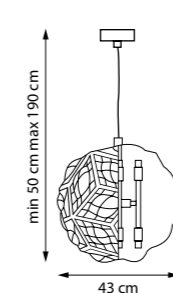

724362
ПОДВЕС

724364
ПОДВЕС

6 x G9 max 40W
2,1 kg