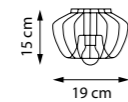

809000
ЛЮСТРА ПОТОЛОЧНАЯ

1 x E14 max 6W
0,65 kg

809012 3000K ●
БРА

LED 6W 3000K 300LM
0,8 kg

809002
ЛЮСТРА ПОТОЛОЧНАЯ

1 x E14 max 6W
0,65 kg

809015 3000K ●
БРА

LED 6W 3000K 300LM
0,8 kg

809003
ЛЮСТРА ПОТОЛОЧНАЯ

1 x E14 max 6W
0,65 kg

809013 3000K ●
БРА

LED 6W 3000K 300LM
0,8 kg