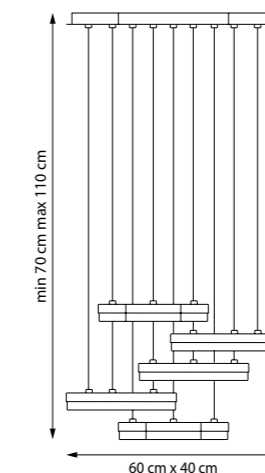

763439 3000K ● ЛЮСТРА ПОДВЕСНАЯ

LED max 46W 3000K 5060Lm
7,4 kg