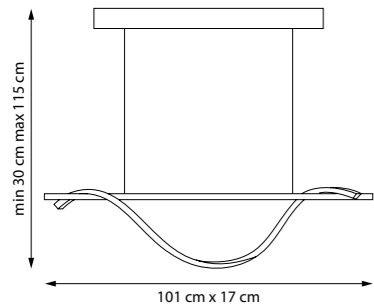

LED 42W 3000K 2106LM
 3,7 kg

736287 3000K ●
 ЛЮСТРА ПОДВЕСНАЯ

LED 42W 3000K 2106LM
 3,8 kg

736447 3000-6000K
ЛЮСТРА ПОДВЕСНАЯ

LED 55W 2736LM
1,2 kg

736437 3000-6000K
ЛЮСТРА ПОДВЕСНАЯ

LED 50W 3060LM
0,8 kg

736517 3000-6000K
ЛЮСТРА ПОДВЕСНАЯ