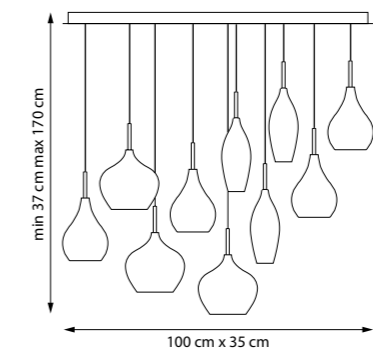

575800

ПЛАФОН

575808

ПЛАФОН

RENTOLA

803120
ЛЮСТРА ПОДВЕСНАЯ
■ □
12 x E14 max 40W
11,9 kg

803125
ЛЮСТРА ПОДВЕСНАЯ
■ ■ ■ ■ ■
12 x G9 max 25W
11,9 kg

803060
ЛЮСТРА ПОДВЕСНАЯ
■ □
6 x E14 max 40W
4,4 kg