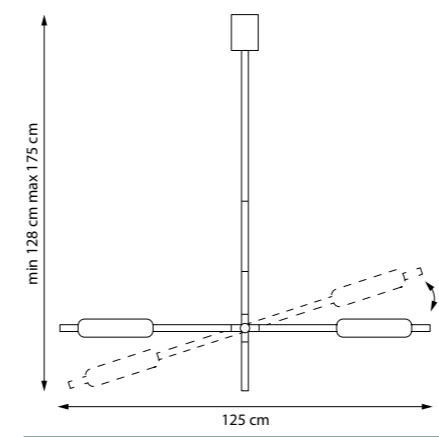

L5PL721134

ЛЮСТРА ПОДВЕСНАЯ

15 x G9 max LED 5W
4,6 kg

PILONE

719027 3000 ● ЛЮСТРА НА ШТАНГЕ

2 x LED 8W 3000K
1,8 kg

719017 3000 ● ПОДВЕС

LED 8W 3000K
1 kg