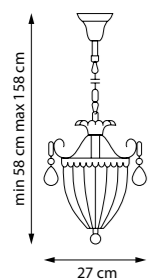

790031
ЛЮСТРА ПОДВЕСНАЯ

790032
ЛЮСТРА ПОДВЕСНАЯ

790034
ЛЮСТРА ПОДВЕСНАЯ

3 x E14 max 60W
4,1 kg