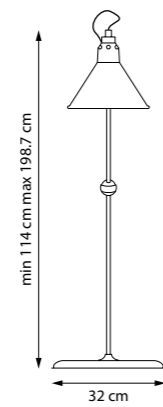

1 x E14 max 40W
11 kg