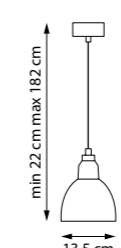

865017

ПОДВЕС

1 x E14 max 40W
0,4 kg

865016

ПОДВЕС

1 x E14 max 40W
0,4 kg

765013

ПОДВЕС