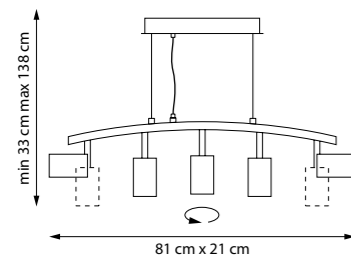

LR7353628631
ЛЮСТРА ПОДВЕСНАЯ

5 x GU10 max 50W
3 kg