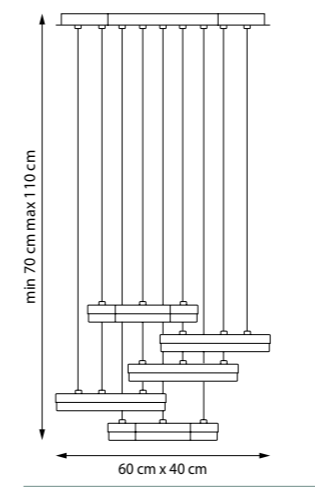

763437 3000K ● ЛЮСТРА ПОДВЕСНАЯ

LED max 46W 3000K 5060Lm
7,4 kg