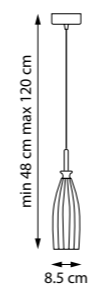

811052
ЛЮСТРА ПОТОЛОЧНАЯ