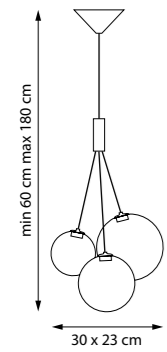

ПОДВЕС

LED 4,05W 3000K 200LM
1 kg

801039 3000K ●

ПОДВЕС

LED 4,05W 3000K 180LM
1 kg

801090 3000K ●

ЛЮСТРА ПОДВЕСНАЯ

LED 12,15W 3000K 600LM
2,8 kg