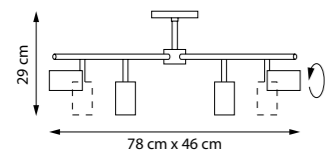

ЛЮСТРА ПОТОЛОЧНАЯ

8 x GU10 max 50W
4,3 kg

LR7184080

ЛЮСТРА ПОТОЛОЧНАЯ

8 x GU10 max 50W
4,2 kg

LR728318
ЛЮСТРА ПОТОЛОЧНАЯ

LR728368
ЛЮСТРА ПОТОЛОЧНАЯ

8 x GU10 max 50W
3,3 kg