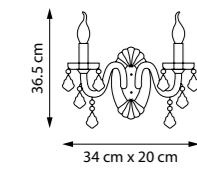

700621

БРА

700622

БРА

700624

БРА

2 x E14 max 60W
1,2 kg