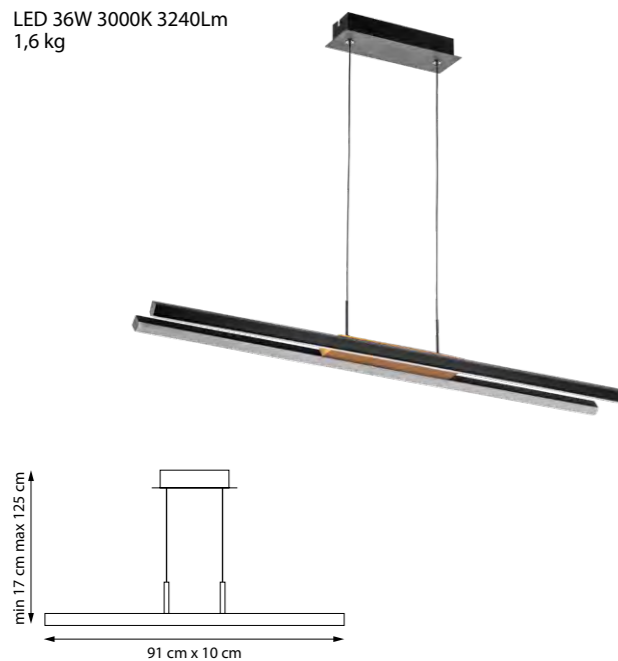

723517 3000 ●
ЛЮСТРА ПОДВЕСНАЯ
LED 36W 3000K 3240Lm
1,6 kg