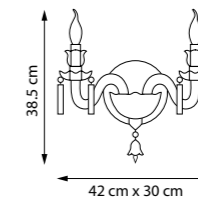

716624
БРА
■ ☒
2 x E14 max 60W
3 kg