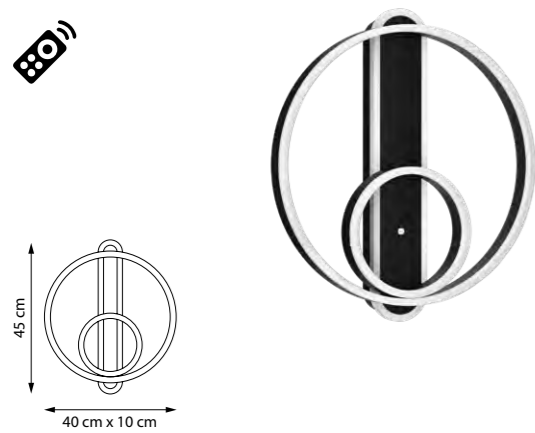

LED 13W 3000K 655Lm
1,6 kg

738657 3000 ●
СВЕТИЛЬНИК ПОДВЕСНОЙ

LED 20W 3000K 936Lm
2,5 kg

738647 3000 ●
СВЕТИЛЬНИК ПОДВЕСНОЙ

LED 28W 3000K 1310Lm
2,7 kg

738667 3000-6000K
БРА

LED 60W 2666Lm
1,4 kg

738687 3000-6000K
БРА