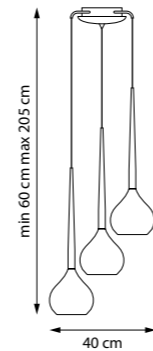

META

807110
ПОДВЕС
1 x E14 max 40W
1,2 kg

807111
ПОДВЕС
807117
ПОДВЕС
1 x E14 max 40W
1,2 kg

807610
БРА
1 x E14 max 40W
1,7 kg

FORMA I

808230
ПОДВЕС
3 x E14 max 40W
4,1 kg

808237
ПОДВЕС
3 x E14 max 40W
4,1 kg