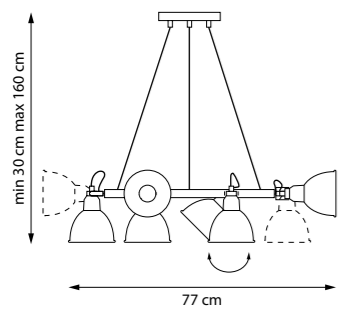

6 x E14 max 40W
3,9 kg