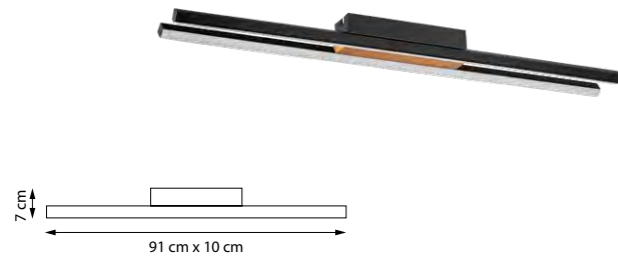

723417 3000 ●
ЛЮСТРА ПОТОЛОЧНАЯ
LED 36W 3000K 3240Lm
1,3 kg