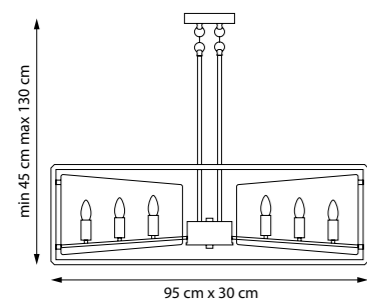

713427
ЛЮСТРА НА ШТАНГЕ

12 x E14 max 40W
6 kg