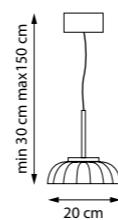

ACRILE

738011 3000K ●
ПОДВЕС
LED 7W 3000K 429LM
1,3 kg