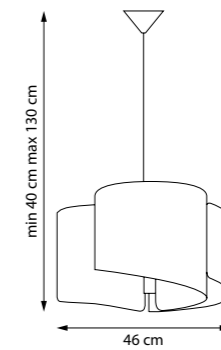

811612
БРА

1 x E27 max 40W
1,1 kg