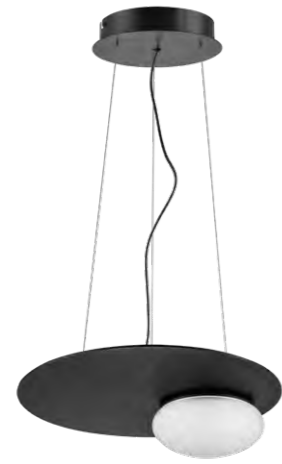

737337 3000K ●

ПОДВЕС

LED 12W 3000K 655LM
2,4 kg