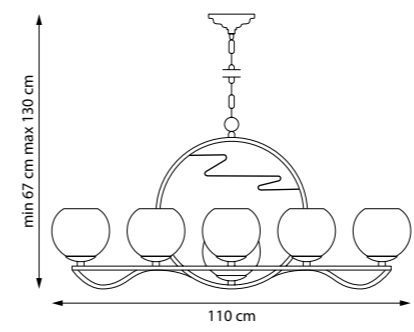

762077
ЛЮСТРА ПОДВЕСНАЯ

■ ■ ■
7 x E14 max 40W
5,4 kg