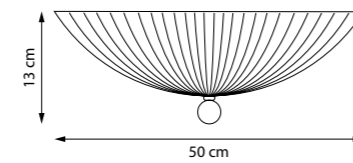

820840

ЛЮСТРА ПОТОЛОЧНАЯ

4 x E27 max 60W
6,9 kg