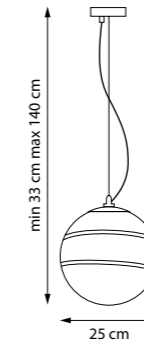

ПОДВЕС

1 x E27 max 40W
0,9 kg

803116

ПОДВЕС

1 x E27 max 40W
2 kg

803117

ПОДВЕС

1 x E27 max 40W
2,6 kg