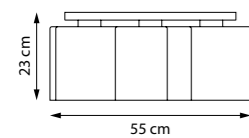

802077
ЛЮСТРА ПОТОЛОЧНАЯ
7 x E27 max 40W
9,6 kg