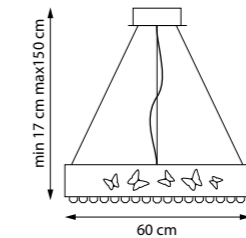

HELIOS

703163 3000K ●
ЛЮСТРА ПОДВЕСНАЯ
LED 30W 3500K 2778LM
10 kg

703143 3000K ●
ЛЮСТРА ПОДВЕСНАЯ
LED 27W 3500K 1344LM
7 kg

FARAONE

701181 3000K ●
 ЛЮСТРА ПОДВЕСНАЯ
 LED 78W 3000K 7733LM
 7,8 kg

701161 3000K ●
 ЛЮСТРА ПОДВЕСНАЯ
 LED 66W 3000K 4692LM
 6,1 kg