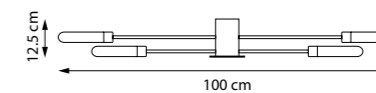

732203
ЛЮСТРА ПОТОЛОЧНАЯ

20 x G9 LED 5W
2,7 kg

732207
ЛЮСТРА ПОТОЛОЧНАЯ

20 x G9 LED 5W
2,7 kg

733263
ЛЮСТРА НА ШТАНГЕ

733267
ЛЮСТРА НА ШТАНГЕ

6 x E14 max 40W
2,9 kg

733283
ЛЮСТРА НА ШТАНГЕ