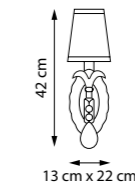

691614
БРА
1 x E14 max 40W
0,75 kg