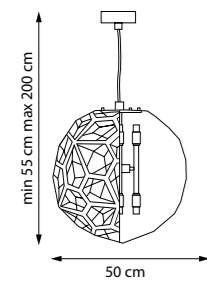

724062
ПОДВЕС

724064
ПОДВЕС

6 x G9 max 40W
1,7 kg