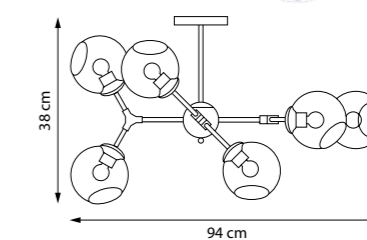

785623
БРА
■ ■ ☒
2 x E27 max 40W
1 kg

785626
БРА
□ ☒

785627
БРА
■ ☒
2 x E27 max 40W
0,9 kg

785063
ЛЮСТРА ПОТОЛОЧНАЯ
■ ■ ☒
6 x E27 max 40W
3,1 kg

785066
ЛЮСТРА ПОТОЛОЧНАЯ
□ ☒
6 x E27 max 40W
3,1 kg

785067
ЛЮСТРА ПОТОЛОЧНАЯ
■ ☒
6 x E27 max 40W
3,1 kg