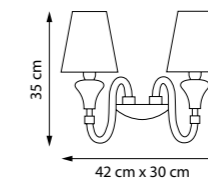

809626

БРА

2 x E14 max 40W
1,2 kg