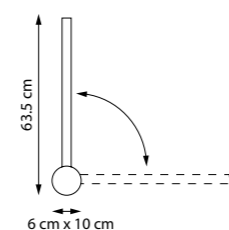

LED 15W 3000/4000K 1200/1300Lm
0,45 kg

ВАРИАНТ СБОРКИ ЛЮСТРЫ

574733
ПОТОЛОЧНОЕ КРЕПЛЕНИЕ
НА 8 ПОДВЕСОВ

574737
ПОТОЛОЧНОЕ КРЕПЛЕНИЕ
НА 8 ПОДВЕСОВ

max LED 40W 2600Lm
0,76 kg

747433 3000 ●

747443 4000 ○
ПОДВЕС