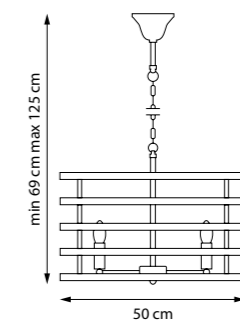

735610
БРА
1 x E14 max 40W
1,4 kg