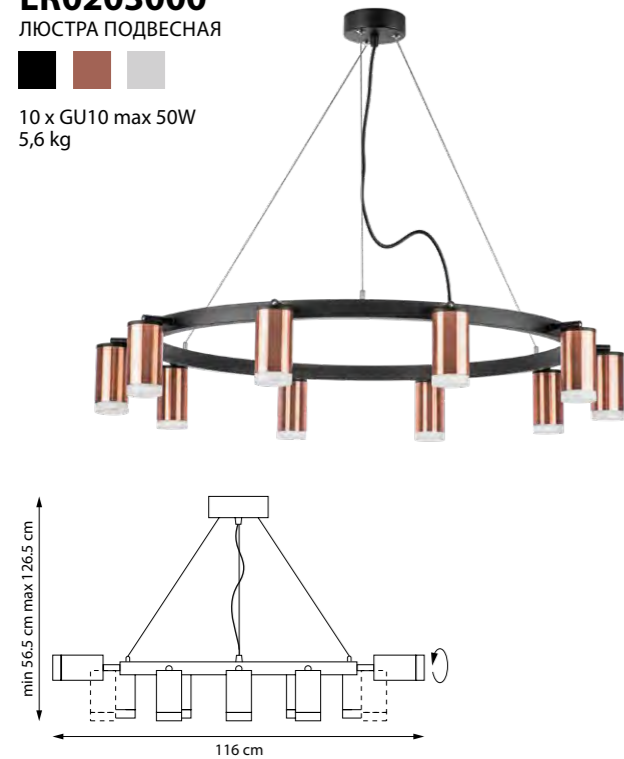

6 x GU10 max 50W
3,3 kg

LR016406
ЛЮСТРА ПОДВЕСНАЯ

6 x GU10 max 50W
3,1 kg

LR0163760
ЛЮСТРА ПОДВЕСНАЯ

6 x GU10 max 50W
3,5 kg

LR01636637
ЛЮСТРА ПОДВЕСНАЯ

6 x GU10 max 50W
3,5 kg

LR01637387340
ЛЮСТРА ПОДВЕСНАЯ

6 x GU10 max 50W
3,8 kg

LR0203000
ЛЮСТРА ПОДВЕСНАЯ

10 x GU10 max 50W
5,6 kg

LR0203601
ЛЮСТРА ПОДВЕСНАЯ

10 x GU10 max 50W
5,9 kg

LR020375875
ЛЮСТРА ПОДВЕСНАЯ

10 x GU10 max 50W
6 kg

LR0203758750
ЛЮСТРА ПОДВЕСНАЯ