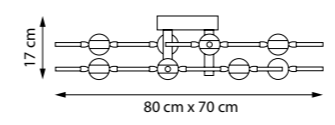

817167
ЛЮСТРА НА ШТАНГЕ
16 x E14 max 40W
10,9 kg

BERGAMO

745247
ЛЮСТРА ПОДВЕСНАЯ
LED 60W 4000K 4800Lm
2,8 kg

745647
БРА
LED 20W 4000K 1600Lm
1,2 kg

745147
ЛЮСТРА ПОТОЛОЧНАЯ
LED 50W 4000K 4000Lm
2,7 kg

COMEL