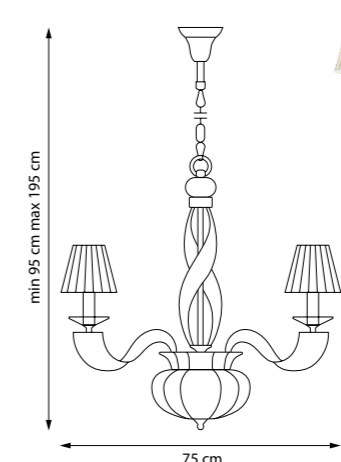

702624
БРА
■ ☒
2 x E14 max 40W
1,7 kg

71577
ЛЮСТРА ПОДВЕСНАЯ

57 x E14 max 40W
111,5 kg

715287
ЛЮСТРА ПОДВЕСНАЯ

28 x E14 max 40W
52 kg

715627
БРА

2 x E14 max 40W
1,9 kg

790114
ЛЮСТРА ПОДВЕСНАЯ