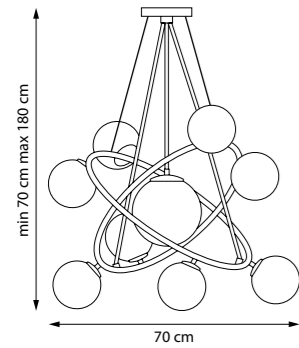

ЛЮСТРА НА ШТАНГЕ

6 x E14 max 40W
4,2 kg**815480**

ЛЮСТРА НА ШТАНГЕ

8 x E14 max 40W
5,2 kg**815360**

ЛЮСТРА ПОДВЕСНАЯ

6 x E14 max 40W
3,3 kg

815390
ЛЮСТРА ПОДВЕСНАЯ

9 x E14 max 40W
6,5 kg