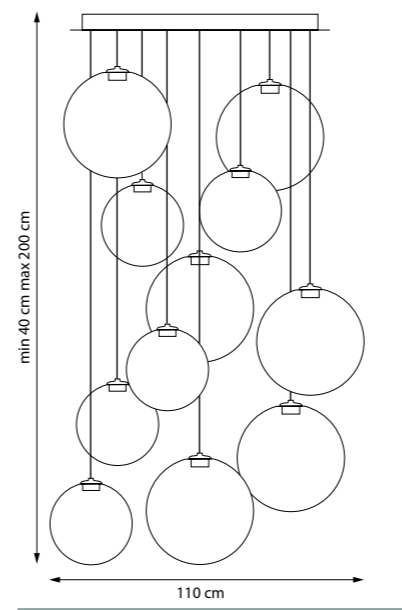

801169 3000K ●
ЛЮСТРА ПОДВЕСНАЯ
LED 48W 3000K 2400LM
12,5 kg