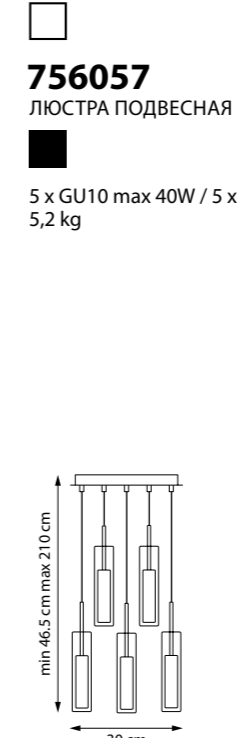

756054
ЛЮСТРА ПОДВЕСНАЯ

5 x GU10 max 40W / 5 x GU10 LED 6,5W
4,2 kg

756056
ЛЮСТРА ПОДВЕСНАЯ

5 x GU10 max 40W / 5 x GU10 LED 6,5W
5,2 kg