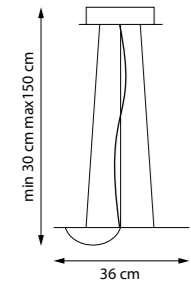

737337 3000K ●

ПОДВЕС

LED 12W 3000K 655LM
2,4 kg

737237 3000K ●

БРА

LED 12W 3000K 655LM
1,7 kg