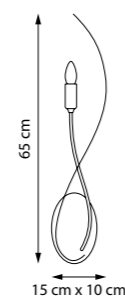

1 x E14 max 40W
0,8 kg