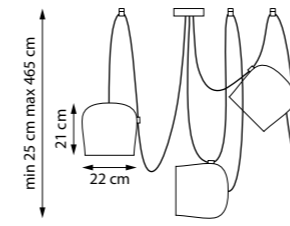

1 x E14 max 40W
2,3 kg

OMEGA

727233

ПОДВЕС

3 x E27 max 40W
2,9 kg

727113

ПОДВЕС

1 x E27 max 40W
1 kg