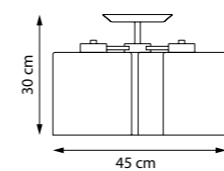

3 x E27 max 40W
4,3 kg

802030
ЛЮСТРА ПОТОЛОЧНАЯ

3 x E27 max 40W
4,3 kg

802033
ЛЮСТРА ПОТОЛОЧНАЯ

3 x E27 max 40W
3,7 kg

802037
ЛЮСТРА ПОТОЛОЧНАЯ

3 x E27 max 40W
3,7 kg

802110
ПОДВЕС