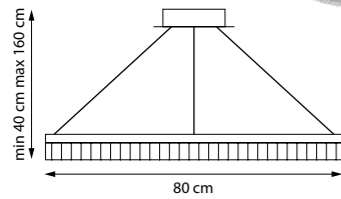

736181 3000K ●
ЛЮСТРА ПОДВЕСНАЯ

736187 3000K ●
ЛЮСТРА ПОДВЕСНАЯ

LED 51 W 3000K 2808LM
2,4 kg

736367 3000K ●
ЛЮСТРА ПОДВЕСНАЯ

LED 30 W 3000K 2059LM
3,1 kg