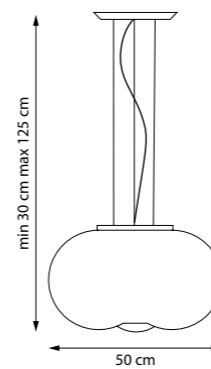

799020

ПОДВЕС

1 x E27 max 60W
3,9 kg

MERINGE

801040

ЛЮСТРА ПОДВЕСНАЯ

3 x E27 max 40W
4,8 kg

PETALO