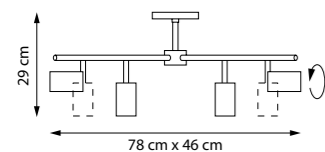

LR728378
ЛЮСТРА ПОТОЛОЧНАЯ

8 x GU10 max 50W
3,3 kg

LR728408
ЛЮСТРА ПОТОЛОЧНАЯ

8 x GU10 max 50W
3 kg

LR7283780
ЛЮСТРА ПОТОЛОЧНАЯ

8 x GU10 max 50W
3,5 kg

LR728374874
ЛЮСТРА ПОТОЛОЧНАЯ

8 x GU10 max 50W
3,8 kg