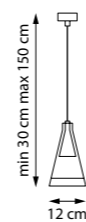

757010
ПОДВЕС
1 x E14 max 40W
0,6 kg

757016
ПОДВЕС

757017
ПОДВЕС

757019
ПОДВЕС
1 x GU10 max 40W
0,7 kg

757066
ЛЮСТРА ПОДВЕСНАЯ
6 x GU10 max 40W
4,5 kg

757067
ЛЮСТРА ПОДВЕСНАЯ
6 x GU10 max 40W
4,5 kg

757069
ЛЮСТРА ПОДВЕСНАЯ
6 x GU10 max 40W
4,5 kg