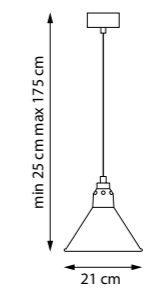

765027

ПОДВЕС

1 x E14 max 40W
0,5 kg