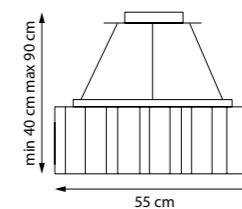

802165
ЛЮСТРА ПОДВЕСНАЯ
6 x E27 max 40W
9,5 kg

802015
ЛЮСТРА ПОТОЛОЧНАЯ
1 x E27 max 40W
1,5 kg

802017
ЛЮСТРА ПОТОЛОЧНАЯ
1 x E27 max 40W
1,2 kg

802167
ЛЮСТРА ПОДВЕСНАЯ
6 x E27 max 40W
7,7 kg

802130
ЛЮСТРА ПОДВЕСНАЯ