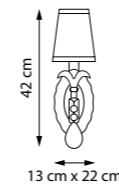

691614
БРА
1 x E14 max 40W
0,75 kg