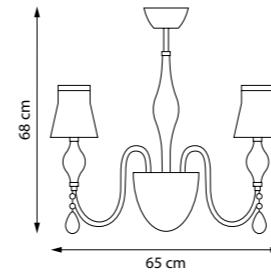

806050

ЛЮСТРА ПОТОЛОЧНАЯ

5 x E14 max 40W
1 x G9 max 40W
6,6 kg