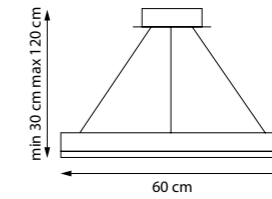

736407 3000-6000K
ЛЮСТРА ПОДВЕСНАЯ

LED 91 W 2976LM
1,6 kg