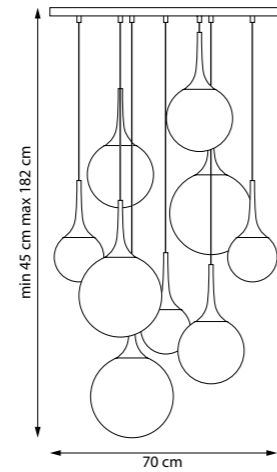

813021
ПОДВЕС

9 x E14 max 40W
11 kg