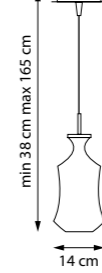

FORMA II

808013
ПОДВЕС
1 x E14 max 10W
0,7 kg

808018
ПОДВЕС
1 x E14 max 10W
0,7 kg

808023
ПОДВЕС
1 x E14 max 10W
0,8 kg

808028
ПОДВЕС
1 x E14 max 10W
0,8 kg

808033
ПОДВЕС
1 x E14 max 10W
0,8 kg

CORINTO

737503 3000-6000K
ЛЮСТРА ПОДВЕСНАЯ