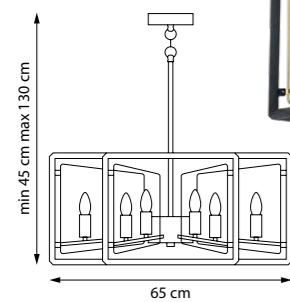

713327
ЛЮСТРА НА ШТАНГЕ

12 x E14 max 40W
5 kg

713447
ЛЮСТРА НА ШТАНГЕ

4 x E14 max 40W
3,3 kg