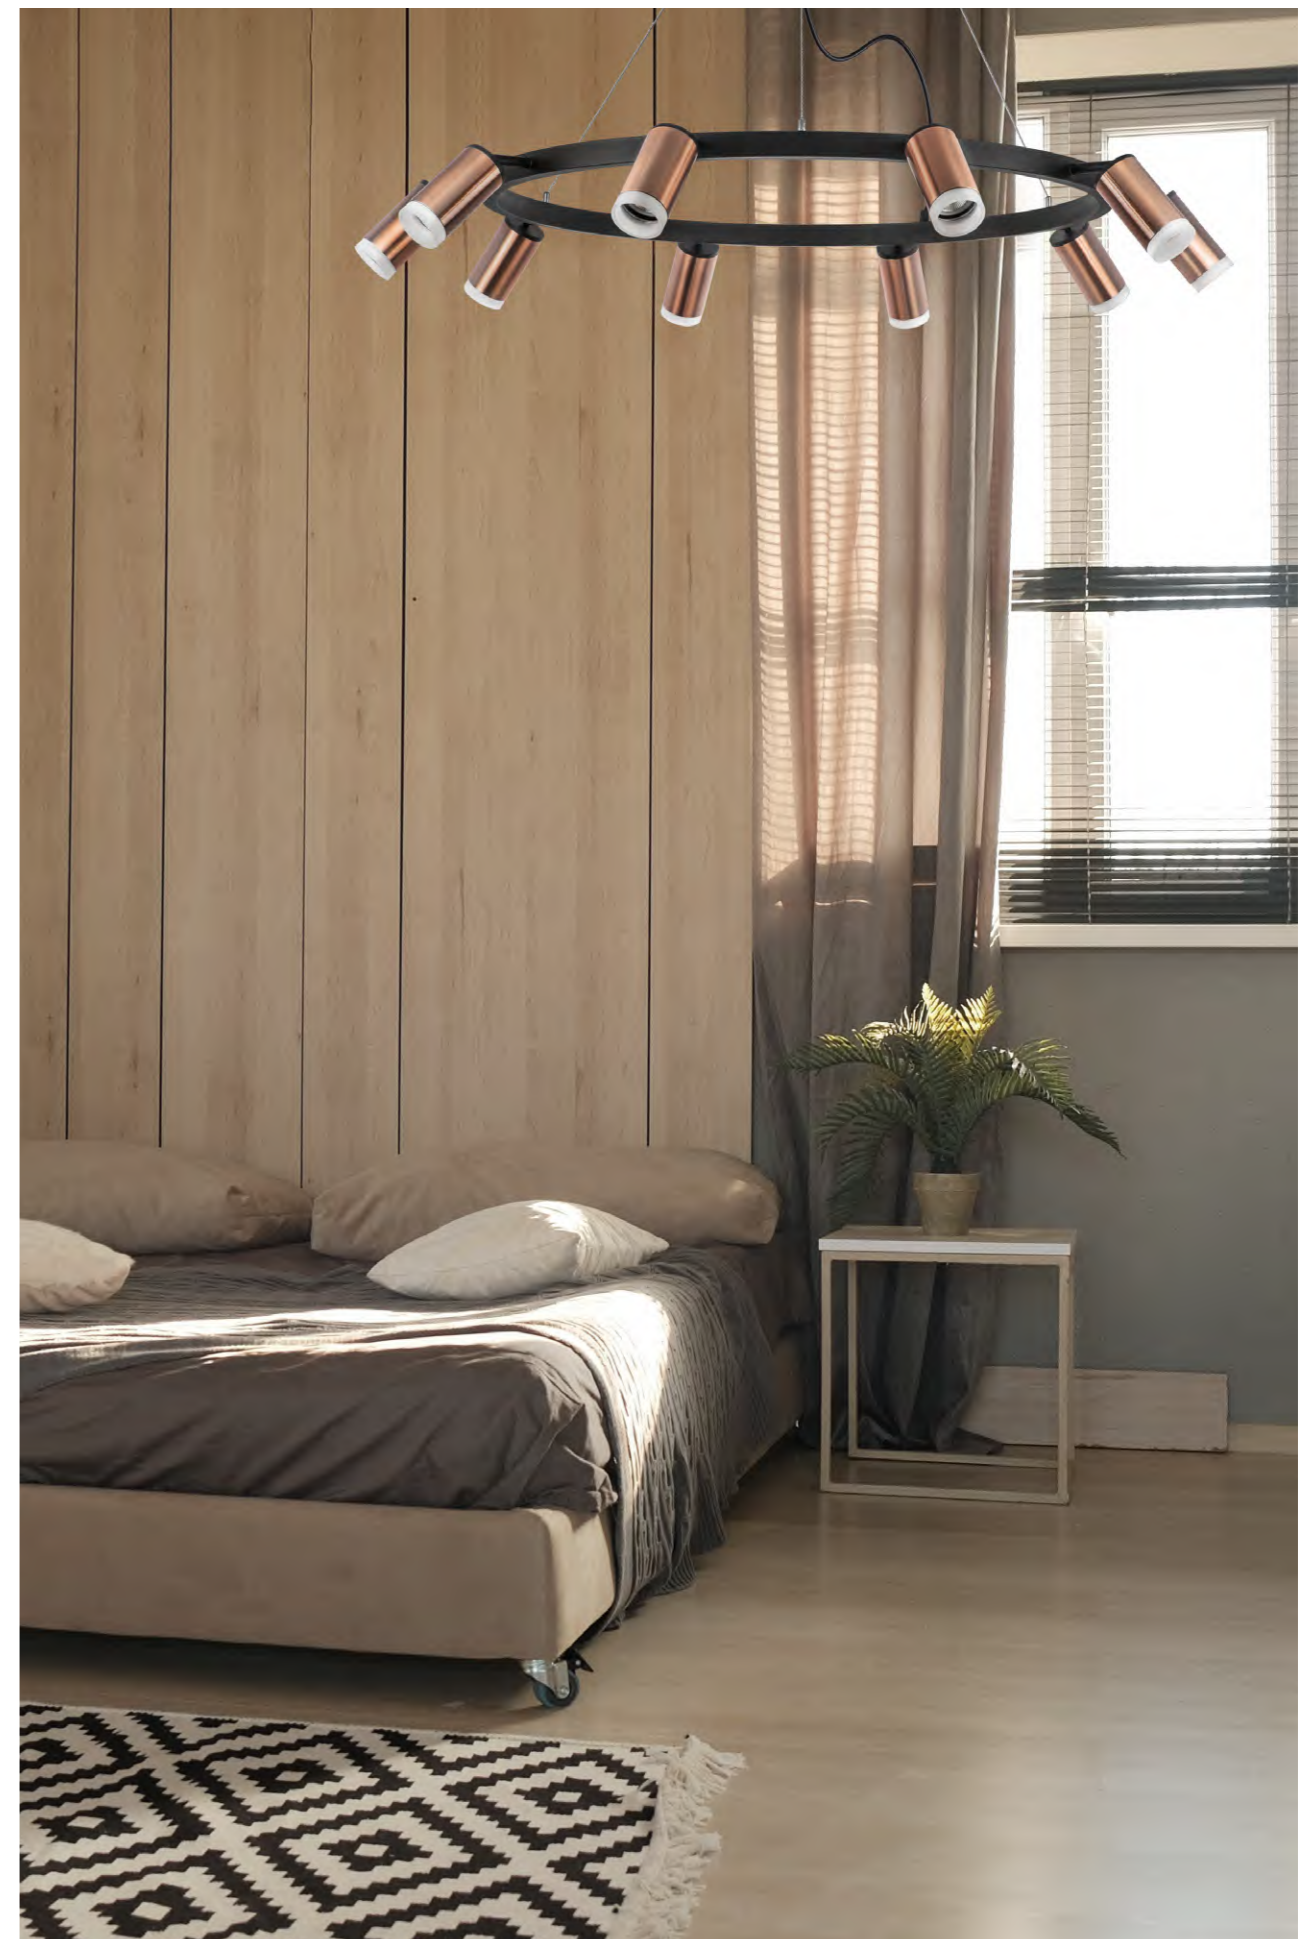

LR0203758750
ЛЮСТРА ПОДВЕСНАЯ

10 x GU10 max 50W
6,2 kg