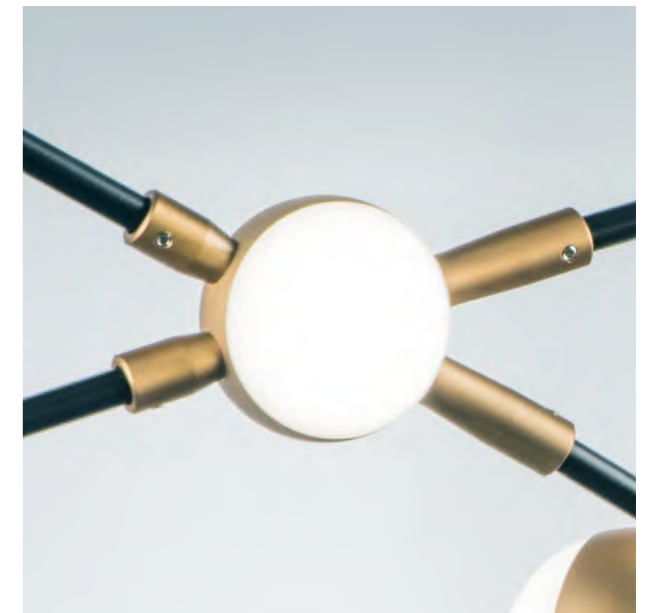

817167
ЛЮСТРА НА ШТАНГЕ
16 x E14 max 40W
10,9 kg

BERGAMO

745247
ЛЮСТРА ПОДВЕСНАЯ
LED 60W 4000K 4800Lm
2,8 kg

745647
БРА
LED 20W 4000K 1600Lm
1,2 kg

745147
ЛЮСТРА ПОТОЛОЧНАЯ
LED 50W 4000K 4000Lm
2,7 kg

COMEL