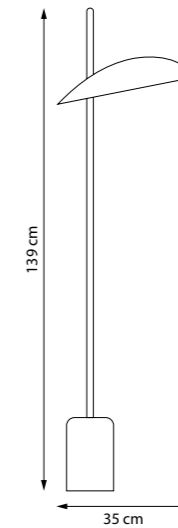

801916 3000K ●
НАСТОЛЬНАЯ ЛАМПА

801917 3000K ●
НАСТОЛЬНАЯ ЛАМПА

LED 4W 3000K 400LM
2 kg

801716 3000K ●
ТОРШЕР

801717 3000K ●
ТОРШЕР

LED 5W 3000K 400LM
8,6 kg