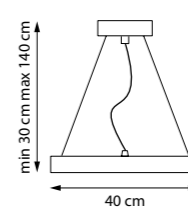

748013 3000-6000K
ЛЮСТРА ПОДВЕСНАЯ

748017 3000-6000K
ЛЮСТРА ПОДВЕСНАЯ

LED 24W 1600Lm
1,2 kg