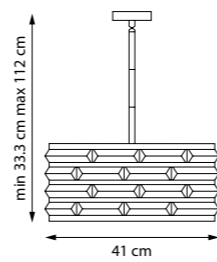

707061
ЛЮСТРА ПОДВЕСНАЯ
6 x E14 max 40W
6,8 kg

AMERIGO

746048
ЛЮСТРА НА ШТАНГЕ
4 x E14 max 40W
4,2 kg

746018
ЛЮСТРА НА ШТАНГЕ
1 x E14 max 40W
2,2 kg

746068
ЛЮСТРА НА ШТАНГЕ
6 x E14 max 40W
5,6 kg

746618
БРА
2 x E14 max 40W
1,6 kg