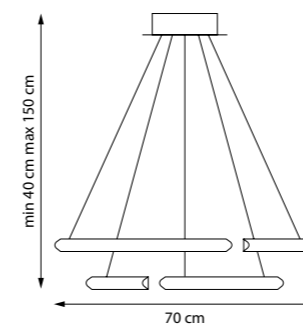

LED 58W 3000K 2900Lm
3,4 kg