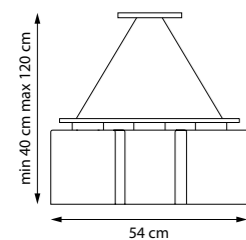

3 x E27 max 40W
4,1 kg

802133
ЛЮСТРА ПОДВЕСНАЯ

3 x E27 max 40W
3,6 kg

802137
ЛЮСТРА ПОДВЕСНАЯ

3 x E27 max 40W
3,6 kg

802135
ЛЮСТРА ПОДВЕСНАЯ

3 x E27 max 40W
4,1 kg

802035
ЛЮСТРА ПОТОЛОЧНАЯ