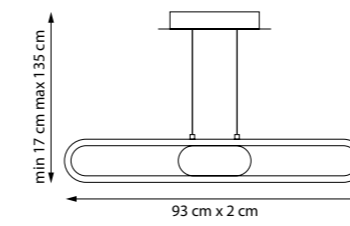

LED 90W 3872Lm
1,6 kg

LODDI

723317 3000 ●

ЛЮСТРА ПОДВЕСНАЯ

LED 36W 3000K 3240Lm
1,5 kg

723017 3000 ●

ЛЮСТРА ПОТОЛОЧНАЯ

LED 25W 3000K 2000Lm
2,4 kg