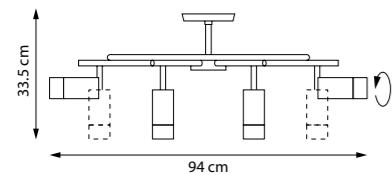

10 x GU10 max 50W
6,2 kg

LR71837840

ЛЮСТРА ПОТОЛОЧНАЯ

8 x GU10 max 50W
4,5 kg

LR7183781

ЛЮСТРА ПОТОЛОЧНАЯ

8 x GU10 max 50W
4,7 kg

LR718378