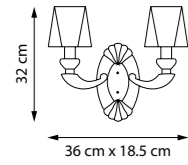

RAMO

690622

БРА

2 x E14 max 40W
1,45 kg

DELTA

706622

БРА

2 x E14 max 40W
2,8 kg