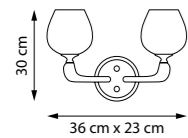

RAMO

690622

БРА

2 x E14 max 40W
1,45 kg

DELTA

706622

БРА

2 x E14 max 40W
2,8 kg

BARCATO

697612

БРА

1 x E14 max 60W
0,8 kg

PARALUME

725623

БРА

2 x E14 max 40W
1,9 kg