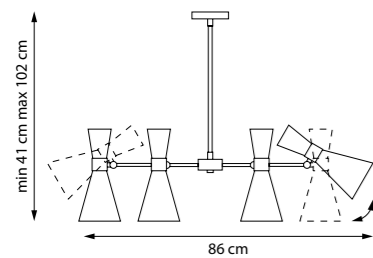

816067
ЛЮСТРА НА ШТАНГЕ

6 x E14 max 40W
4 kg

816081
ЛЮСТРА НА ШТАНГЕ

816086
ЛЮСТРА НА ШТАНГЕ

816087
ЛЮСТРА НА ШТАНГЕ

8 x E14 max 40W
4,4 kg

SAVONNA

816202
ЛЮСТРА ПОДВЕСНАЯ