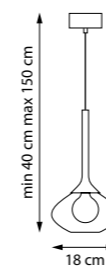

801201

ПОДВЕС

1 x G9 max 6W
0,6 kg

801203

ПОДВЕС

1 x G9 max 6W
0,7 kg

801202

ПОДВЕС