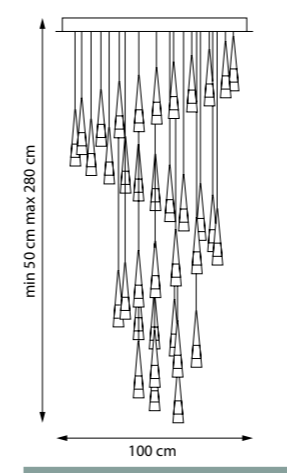

757361 3000K ●
ЛЮСТРА ПОДВЕСНАЯ
LED 180W 3000K 9000LM
22,5 kg