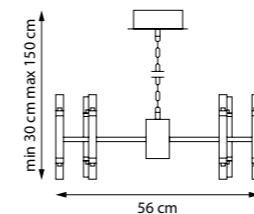

734247 3000K ●
ЛЮСТРА ПОДВЕСНАЯ
■ ■ ☒
LED 76W 3000K 3148LM
4,5 kg