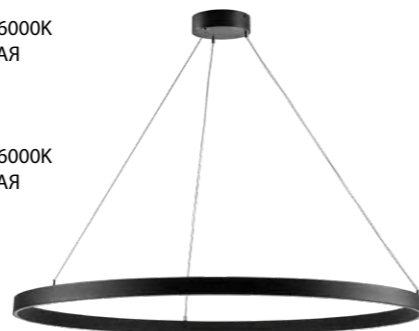

748027 3000-6000K
ЛЮСТРА ПОДВЕСНАЯ

LED 36W 2500Lm
1,6 kg

748033 3000-6000K
ЛЮСТРА ПОДВЕСНАЯ

748037 3000-6000K
ЛЮСТРА ПОДВЕСНАЯ

LED 48W 3500Lm
1,9 kg

748043 3000-6000K
ЛЮСТРА ПОДВЕСНАЯ

748047 3000-6000K
ЛЮСТРА ПОДВЕСНАЯ

LED 60W 4000Lm
2,4 kg

748053 3000-6000K
ЛЮСТРА ПОДВЕСНАЯ

748057 3000-6000K
ЛЮСТРА ПОДВЕСНАЯ

LED 75W 5800Lm
3 kg

748303 3000-6000K
ПОДВЕС

748307 3000-6000K
ПОДВЕС

LED 36W 2600Lm
1,5 kg

748353 3000-6000K
ПОДВЕС