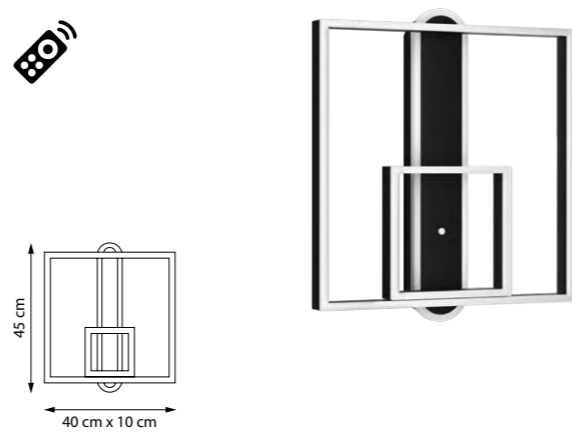

738687 3000-6000K
БРА

LED 90W 3872Lm
1,6 kg