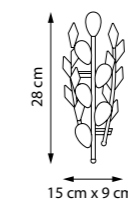

ЛЮСТРА ПОДВЕСНАЯ

24 x G4 12V max 20W
18,6 kg

ISABELLE

791182
ЛЮСТРА ПОТОЛОЧНАЯ
8 x G9 max 40W
3,5 kg

791184
ЛЮСТРА ПОТОЛОЧНАЯ
8 x G9 max 40W
3,5 kg

791612
БРА
791614
БРА
1 x G9 max 40W
0,85 kg

CRISTALLO

795312