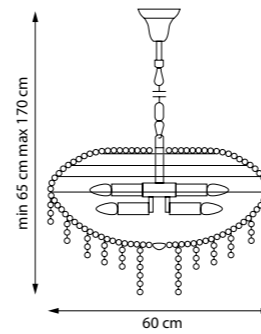

CLASSIC

700090
ЛЮСТРА ПОДВЕСНАЯ
■ ☒
9 x E14 max 60W
4,9 kg