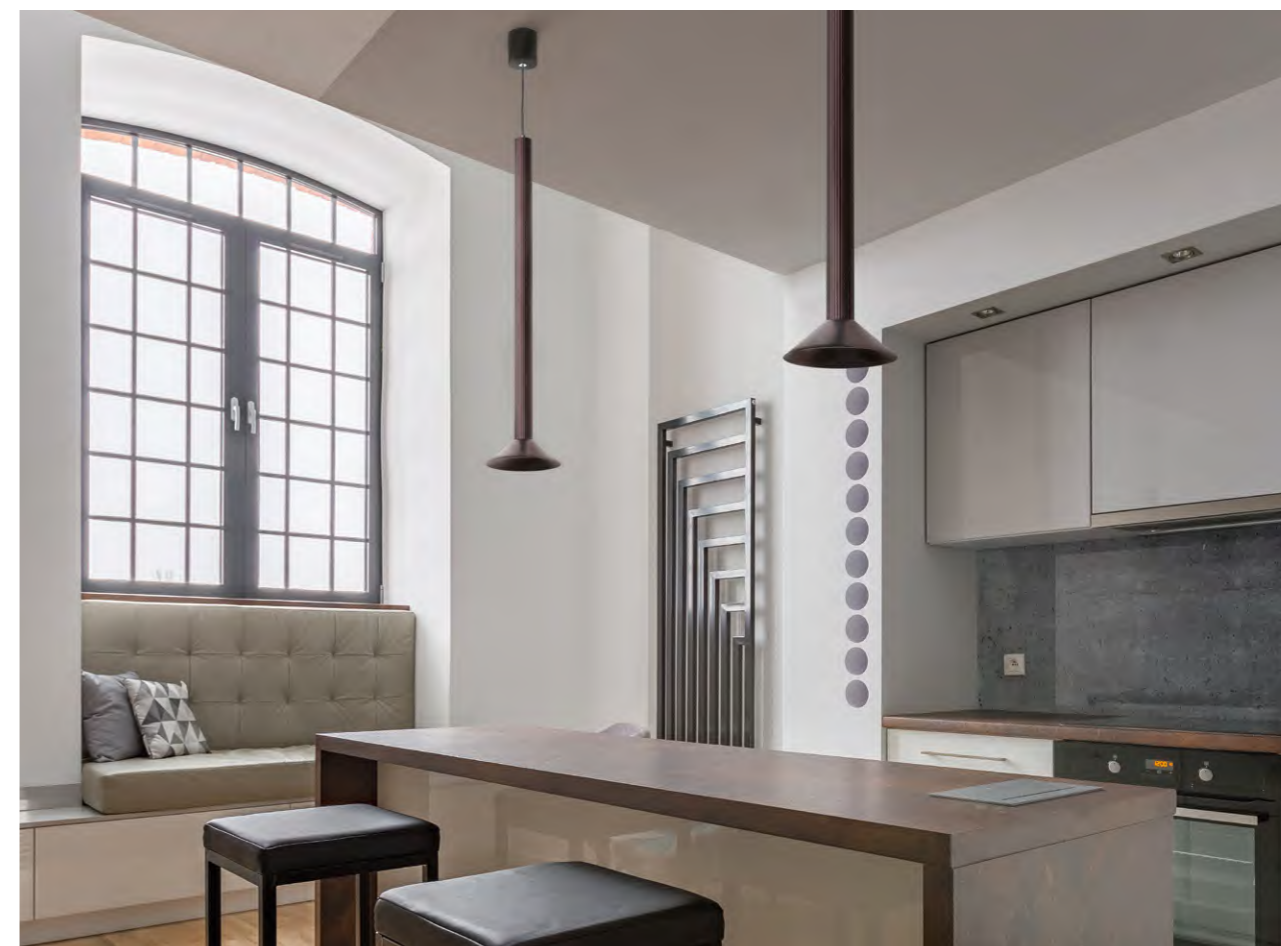

LED 30W 2620LM
1,6 kg

737011 3000K ●
ПОДВЕС

737016 3000K ●
ПОДВЕС

737017 3000K ●
ПОДВЕС

LED 6W 3000K 561LM
0,8 kg

737021 3000K ●
ПОДВЕС

737028 3000K ●
ПОДВЕС

LED 6W 3000K 561LM
0,8 kg