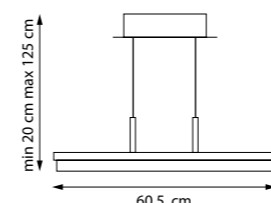

723227 3000 ●

ЛЮСТРА ПОДВЕСНАЯ

LED 43W 3000K 3440Lm
2,3 kg