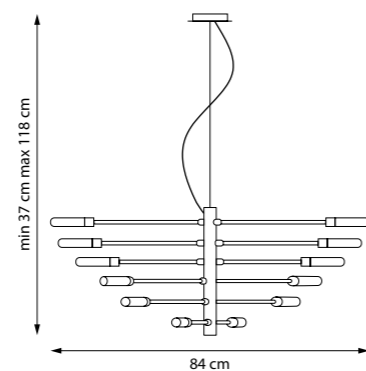

733127
ЛЮСТРА ПОДВЕСНАЯ

12 x G9 max 40W
2,2 kg