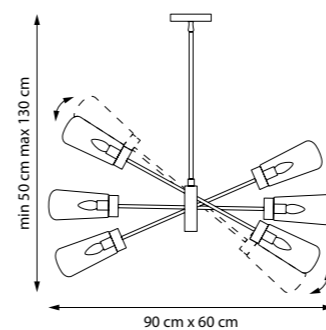

LR7353628631
ЛЮСТРА ПОДВЕСНАЯ

5 x GU10 max 50W
3 kg

CROSTONE

690103
ЛЮСТРА НА ШТАНГЕ
10 x E14 max 40W
6 kg

690643
ПОТОЛОЧНЫЙ СВЕТИЛЬНИК / БРА
4 x E14 max 40W
2,3 kg

690063
ЛЮСТРА НА ШТАНГЕ
6 x E14 max 40W
3,9 kg