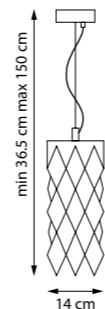

701021 3000K ●
 ЛЮСТРА ПОТОЛОЧНАЯ
 LED 24W 3000K 1839LM
 4,9 kg

701101 3000K ●
 ПОДВЕС
 LED 10W 3000K 757LM
 2,4 kg

701611 3000K ●
 БРА
 LED 10W 3000K 790LM
 1,3 kg

LAMPIONI

722034
ПОДВЕС
3 x G9 max 28W
2 kg