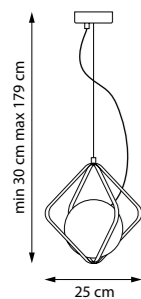

803263
ЛЮСТРА ПОДВЕСНАЯ

803267
ЛЮСТРА ПОДВЕСНАЯ

6 x E14 max 40W
3,8 kg

803287
ЛЮСТРА ПОДВЕСНАЯ

8 x E14 max 40W
5,1 kg

803317
ПОДВЕС

1 x G9 LED 6W
1kg

803110
ПОДВЕС