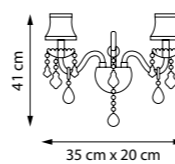

702624
БРА
■ ☒
2 x E14 max 40W
1,7 kg

71577
ЛЮСТРА ПОДВЕСНАЯ

57 x E14 max 40W
111,5 kg

715287
ЛЮСТРА ПОДВЕСНАЯ

28 x E14 max 40W
52 kg

715627
БРА

2 x E14 max 40W
1,9 kg

790114
ЛЮСТРА ПОДВЕСНАЯ