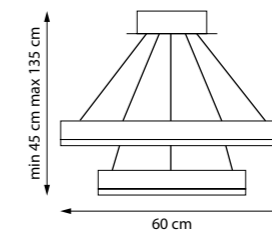

LED 165 W 7920LM
2,5 kg

736427 3000-6000K
ЛЮСТРА ПОДВЕСНАЯ

LED 165 W 5040LM
2,5 kg

736040 3000K ●
 ЛЮСТРА ПОТОЛОЧНАЯ
 LED 21W 3000K 1053LM
 2 kg

736041 3000K ●
 ЛЮСТРА ПОТОЛОЧНАЯ
 LED 21W 3000K 1053LM
 2,2 kg