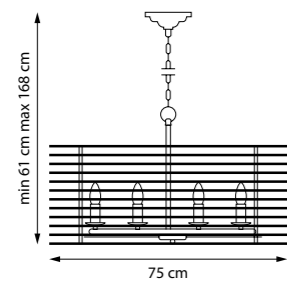

728083

ЛЮСТРА ПОДВЕСНАЯ

8 x E14 max 40W
8,4 kg

728613

БРА

1 x E14 max 40W
1,4 kg