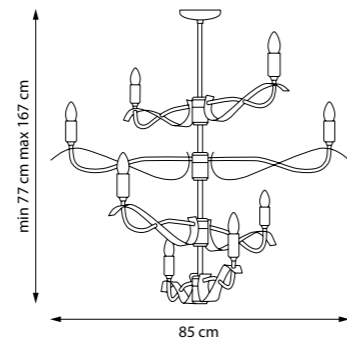

733513
БРА

8 x E14 max 40W
3,7 kg