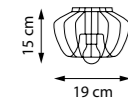

1 x E14 max 6W
0,65 kg

809015 3000K ●
БРА

LED 6W 3000K 300LM
0,8 kg

809003
ЛЮСТРА ПОТОЛОЧНАЯ

1 x E14 max 6W
0,65 kg

809013 3000K ●
БРА

LED 6W 3000K 300LM
0,8 kg

QUBICA II