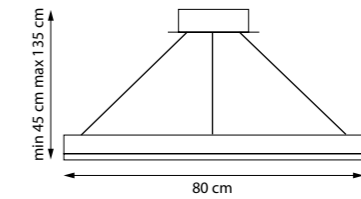

736407 3000-6000K
ЛЮСТРА ПОДВЕСНАЯ

LED 91 W 2976LM
1,6 kg

736412 3000-6000K
ЛЮСТРА ПОДВЕСНАЯ

LED 134 W 6432LM
2 kg

736417 3000-6000K
ЛЮСТРА ПОДВЕСНАЯ

LED 134 W 5480LM
2 kg

736422 3000-6000K
ЛЮСТРА ПОДВЕСНАЯ