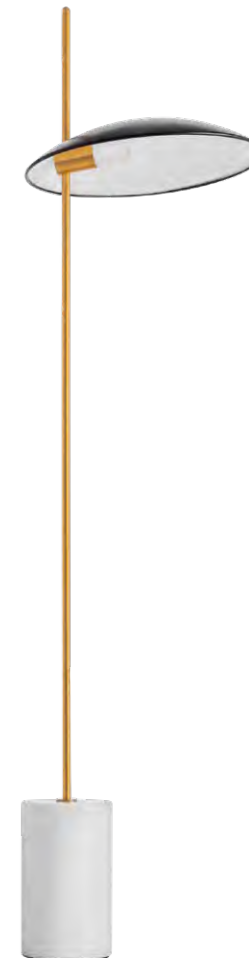

801916 3000K ●
НАСТОЛЬНАЯ ЛАМПА

801917 3000K ●
НАСТОЛЬНАЯ ЛАМПА

LED 4W 3000K 400LM
2 kg

801716 3000K ●
ТОРШЕР

801717 3000K ●
ТОРШЕР

LED 5W 3000K 400LM
8,6 kg