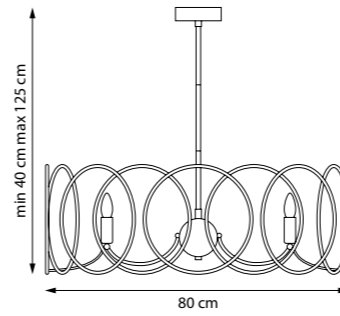

713623
БРА
2 x E14 max 40W
1,3 kg