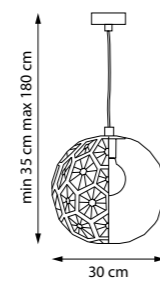

724064
ПОДВЕС

6 x G9 max 40W
1,7 kg

724012
ПОДВЕС

724014
ПОДВЕС

1 x E27 max 40W
0,7 kg

724212
ПОДВЕС

724214
ПОДВЕС

1 x E27 max 40W
0,8 kg