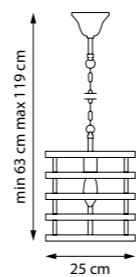

EPSILON

735030
ЛЮСТРА ПОДВЕСНАЯ
3 x E14 max 40W
3,7 kg