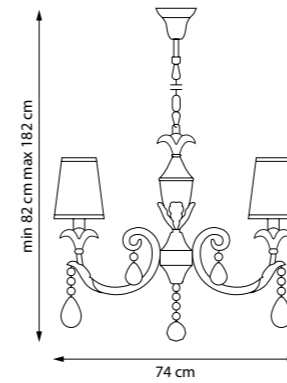

691612
БРА
1 x E14 max 40W
0,75 kg