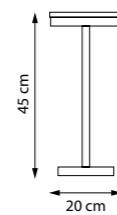

723927 3000 ●
НАСТОЛЬНАЯ ЛАМПА
LED 9W 3000K 720Lm
1,2 kg