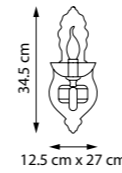

BARCATO

697612

БРА

1 x E14 max 60W
0,8 kg

PARALUME

725623

БРА

2 x E14 max 40W
1,9 kg