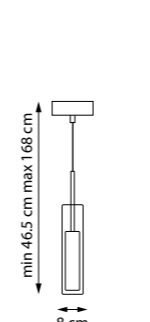

1 x GU10 max 40W / 1 x GU10 LED 6,5W
0,8 kg

756014
ПОДВЕС

1 x GU10 max 40W / 1 x GU10 LED 6,5W
0,8 kg

756016
ПОДВЕС

1 x GU10 max 40W / 1 x GU10 LED 6,5W
1 kg

756017
ПОДВЕС

1 x GU10 max 40W / 1 x GU10 LED 6,5W
1 kg