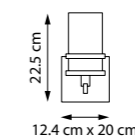

802613
БРА
1 x E14 max 40W
1,6 kg

802615
БРА
1 x E14 max 40W
1,6 kg

802617
БРА
1 x E14 max 40W
1,65 kg

CERO

731247 ЛЮСТРА ПОДВЕСНАЯ

4 x E14 max 40W
3,3 kg

731617 БРА

1 x E14 max 40W
0,9 kg