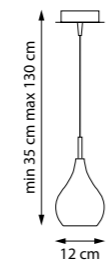

803031

ПОДВЕС

803033

ПОДВЕС

803037

ПОДВЕС

1 x G9 max 25W
0,7 kg

803040