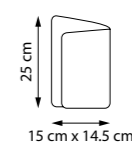

811030
ЛЮСТРА ПОТОЛОЧНАЯ

811612
БРА

1 x E27 max 40W
1,1 kg