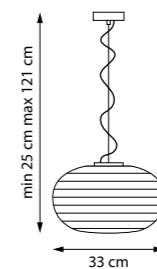

805012

ПОДВЕС

1 x E27 max 40W
1,8 kg

805013

ПОДВЕС

1 x E27 max 40W
2,1 kg

812236
ЛЮСТРА ПОДВЕСНАЯ

23 x G9 LED 6W
9 kg