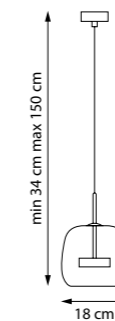

804203 3000K ●

ПОДВЕС

804207 3000K ●

ПОДВЕС

LED 10W 3000K 500LM
2,5 kg

804008 3000K ●

ПОДВЕС

LED 9W 3000K 450LM
1,3 kg