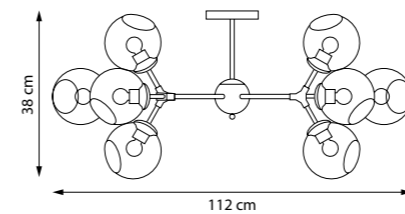

1 x E14 max 40W
11 kg

785083
ЛЮСТРА ПОТОЛОЧНАЯ
■ ■ ☒
8 x E27 max 40W
4,1 kg

785086
ЛЮСТРА ПОТОЛОЧНАЯ
□ ☒

785087
ЛЮСТРА ПОТОЛОЧНАЯ
■ ☒
8 x E27 max 40W
3,9 kg

785616
БРА
□ ☒

785617
БРА
■ ☒
1 x E27 max 40W
0,5 kg