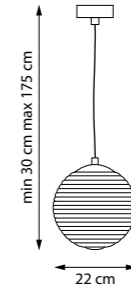

DISSIMO

804001

ПОДВЕС

1 x E27 max 40W
1,2 kg

804101

ПОДВЕС

1 x E27 max 40W
1,7 kg

803115