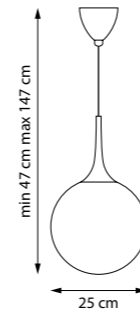

9 x E14 max 40W
11 kg

813031
ПОДВЕС

813032
ПОДВЕС

813033
ПОДВЕС

1 x E14 max 40W
1,4 kg

813011
ПОДВЕС

813012
ПОДВЕС

813013
ПОДВЕС