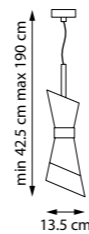

817622
БРА
817624
БРА
817627
БРА
2 x E14 max 40W
1,2 kg