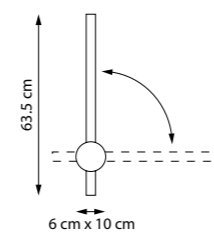

ВАРИАНТ СБОРКИ ЛЮСТРЫ