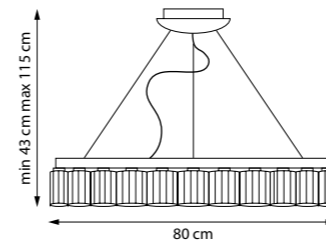

805012

ПОДВЕС

1 x E27 max 40W
1,8 kg

805013

ПОДВЕС

1 x E27 max 40W
2,1 kg

812236
ЛЮСТРА ПОДВЕСНАЯ

23 x G9 LED 6W
9 kg