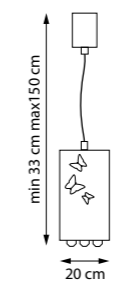

FARAONE

701181 3000K ●
ЛЮСТРА ПОДВЕСНАЯ
LED 78W 3000K 7733LM
7,8 kg

701161 3000K ●
ЛЮСТРА ПОДВЕСНАЯ
LED 66W 3000K 4692LM
6,1 kg