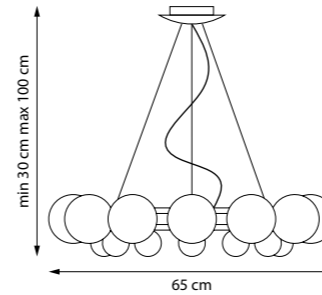

1 x E14 max 40W
0,7 kg

SFERETTA I

801124
ЛЮСТРА ПОДВЕСНАЯ

12 x G9 max 40W
5,2 kg

801600
БРА

1 x E14 max 40W
0,6 kg

VIRATA I

805600