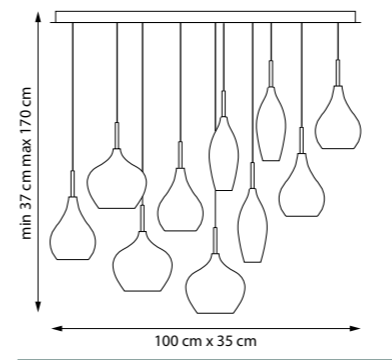

803120
ЛЮСТРА ПОДВЕСНАЯ
■ □
12 x E14 max 40W
11,9 kg

803125
ЛЮСТРА ПОДВЕСНАЯ
■ ■ ■ ■ ■
12 x G9 max 25W
11,9 kg