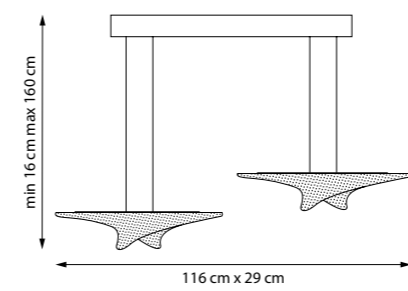

731313 3000K ●
ЛЮСТРА ПОДВЕСНАЯ
LED 29W 3000K 2888LM
1,7 kg

731653 3000K ●
БРА
LED 12W 3000K 1179LM
0,8 kg