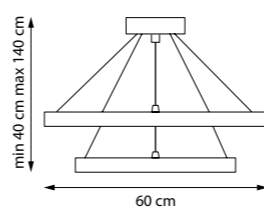

748113 3000-6000K
ЛЮСТРА ПОДВЕСНАЯ

748117 3000-6000K
ЛЮСТРА ПОДВЕСНАЯ

LED 60W 4400Lm
2,3 kg