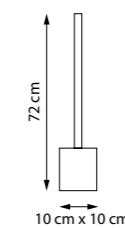

739913 3000-6000K

НАСТОЛЬНАЯ ЛАМПА

LED 20W 774LM
1 kg