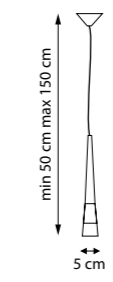

757011 3000K ●
ПОДВЕС
LED 5W 3000K 280LM
0,5 kg