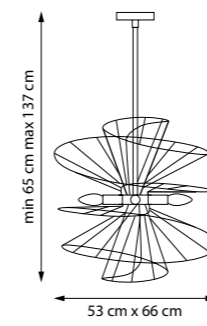

727253

ПОДВЕС

5 x E27 max 40W
4,7 kg

728163
ЛЮСТРА НА ШТАНГЕ

6 x E14 max 40W
5 kg

728183
ЛЮСТРА НА ШТАНГЕ

8 x E14 max 40W
6,9 kg

728133
ЛЮСТРА ПОТОЛОЧНАЯ