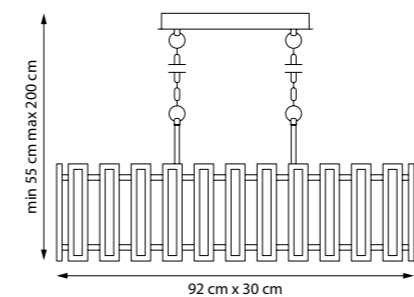

690617

БРА

1 x E27 max 40W
1,2 kg

AGAVE

712162
ЛЮСТРА ПОДВЕСНАЯ
6 x E27 max 40W
10,5 kg

712062
ЛЮСТРА ПОДВЕСНАЯ
6 x E27 max 40W
10 kg

712164
ЛЮСТРА ПОДВЕСНАЯ
6 x E27 max 40W
10,5 kg

712042
ЛЮСТРА ПОТОЛОЧНАЯ