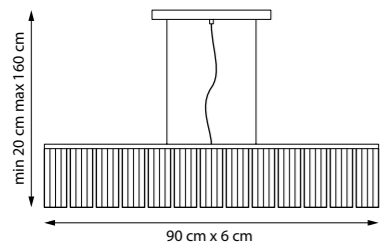

5 x GU10 LED max 28W
2,2 kg

718133
ЛЮСТРА ПОДВЕСНАЯ

718137
ЛЮСТРА ПОДВЕСНАЯ

13 x GU10 LED max 28W
3,8 kg

718263
ЛЮСТРА НА ШТАНГЕ

718267
ЛЮСТРА НА ШТАНГЕ

6 x GU10 LED max 28W
2,9 kg

718033
ЛЮСТРА ПОТОЛОЧНАЯ