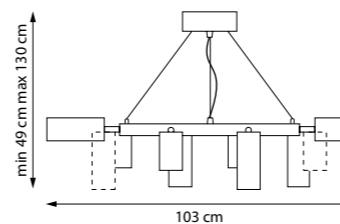

LR018374874

ЛЮСТРА ПОДВЕСНАЯ

8 x GU10 max 50W
4,6 kg

LR0183781

ЛЮСТРА ПОДВЕСНАЯ

8 x GU10 max 50W
5 kg