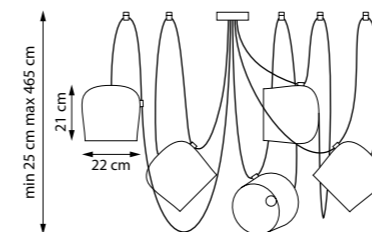

727253

ПОДВЕС

5 x E27 max 40W
4,7 kg