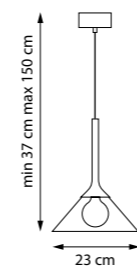

801204

ПОДВЕС

1 x G9 max 6W
0,85 kg