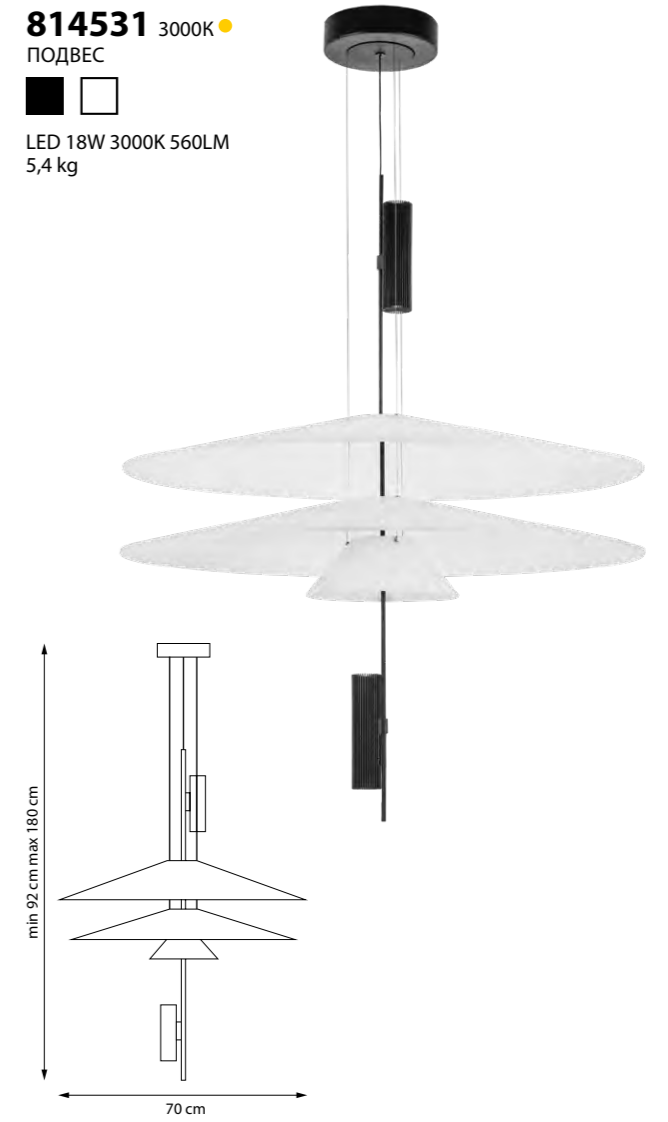

804402 3000K ●
ПОДВЕС
LED 12W 3000K 580LM
1,6 kg

804400 3000K ●
ПОДВЕС
LED 12W 3000K 600LM
1,8 kg

804401 3000K ●
ПОДВЕС
LED 12W 3000K 580LM
1,8 kg

VIOLA

814532 3000K ●
ПОДВЕС
LED 18W 3000K 560LM
4,7 kg

814531 3000K ●
ПОДВЕС
LED 18W 3000K 560LM
5,4 kg

SFERETTA II

801169 3000K ●
 ЛЮСТРА ПОДВЕСНАЯ
 LED 48W 3000K 2400LM
 12,5 kg

801013 3000K ●
 ПОДВЕС

801018 3000K ●
 ПОДВЕС

LED 3W 3000K 120LM
 0,6 kg

801023 3000K ●
 ПОДВЕС

LED 3W 3000K 145LM
 0,75 kg

801028 3000K ●
 ПОДВЕС