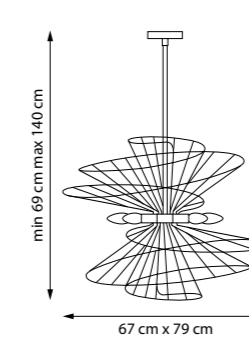

727253

ПОДВЕС

5 x E27 max 40W
4,7 kg

728163
ЛЮСТРА НА ШТАНГЕ

6 x E14 max 40W
5 kg

728183
ЛЮСТРА НА ШТАНГЕ

8 x E14 max 40W
6,9 kg

728133
ЛЮСТРА ПОТОЛОЧНАЯ