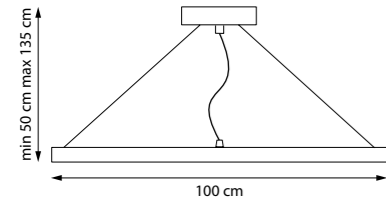

748043 3000-6000K
ЛЮСТРА ПОДВЕСНАЯ

748047 3000-6000K
ЛЮСТРА ПОДВЕСНАЯ

LED 60W 4000Lm
2,4 kg