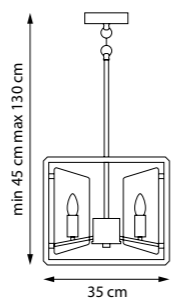

12 x E14 max 40W
6 kg

713327
ЛЮСТРА НА ШТАНГЕ

12 x E14 max 40W
5 kg

713447
ЛЮСТРА НА ШТАНГЕ

4 x E14 max 40W
3,3 kg

713627
БРА

2 x E14 max 40W
1,5 kg

713037
ЛЮСТРА НА ШТАНГЕ