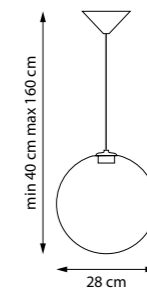

801023 3000K ●
ПОДВЕС

LED 3W 3000K 145LM
0,75 kg

801028 3000K ●
ПОДВЕС

LED 3W 3000K 120LM
0,75 kg