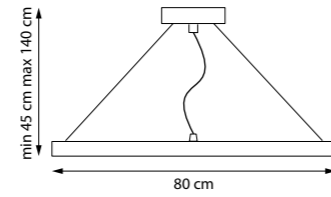

748027 3000-6000K
ЛЮСТРА ПОДВЕСНАЯ

LED 36W 2500Lm
1,6 kg

748033 3000-6000K
ЛЮСТРА ПОДВЕСНАЯ

748037 3000-6000K
ЛЮСТРА ПОДВЕСНАЯ

LED 48W 3500Lm
1,9 kg

748043 3000-6000K
ЛЮСТРА ПОДВЕСНАЯ

748047 3000-6000K
ЛЮСТРА ПОДВЕСНАЯ