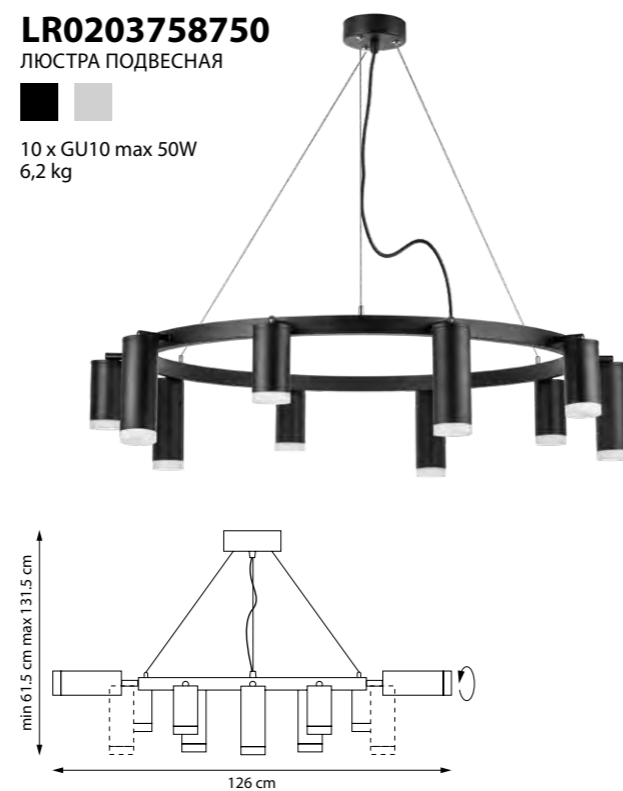

6 x GU10 max 50W
3,3 kg

LR016406
ЛЮСТРА ПОДВЕСНАЯ

6 x GU10 max 50W
3,1 kg

LR0163760
ЛЮСТРА ПОДВЕСНАЯ

6 x GU10 max 50W
3,5 kg

LR01636637
ЛЮСТРА ПОДВЕСНАЯ

6 x GU10 max 50W
3,5 kg

LR01637387340
ЛЮСТРА ПОДВЕСНАЯ

6 x GU10 max 50W
3,8 kg

LR0203000
ЛЮСТРА ПОДВЕСНАЯ

10 x GU10 max 50W
5,6 kg

LR0203601
ЛЮСТРА ПОДВЕСНАЯ

10 x GU10 max 50W
5,9 kg

LR020375875
ЛЮСТРА ПОДВЕСНАЯ

10 x GU10 max 50W
6 kg

LR0203758750
ЛЮСТРА ПОДВЕСНАЯ

10 x GU10 max 50W
6,2 kg

LR71837840

ЛЮСТРА ПОТОЛОЧНАЯ

8 x GU10 max 50W
4,5 kg

LR7183781

ЛЮСТРА ПОТОЛОЧНАЯ

8 x GU10 max 50W
4,7 kg

LR718378