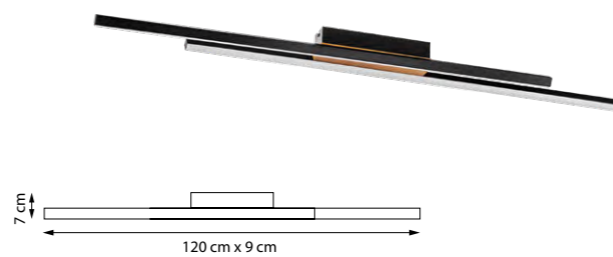

723627 3000 ●
 БРА
 LED 9W 3000K 720Lm
 0,6 kg

723927 3000 ●
 НАСТОЛЬНАЯ ЛАМПА
 LED 9W 3000K 720Lm
 1,2 kg

723417 3000 ●
 ЛЮСТРА ПОТОЛОЧНАЯ
 LED 36W 3000K 3240Lm
 1,3 kg

723427 3000 ●
 ЛЮСТРА ПОТОЛОЧНАЯ
 LED 36W 3000K 3240Lm
 1,4 kg