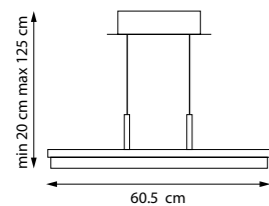

723227 3000 ●

ЛЮСТРА ПОДВЕСНАЯ

LED 43W 3000K 3440Lm
2,3 kg

723027 3000 ●
 ЛЮСТРА ПОТОЛОЧНАЯ
 LED 25W 3000K 2000Lm
 1,1 kg

723127 3000 ●
 ЛЮСТРА ПОДВЕСНАЯ
 LED 36W 3000K 2880Lm
 1,9 kg

723727 3000 ●
 ТОРШЕР
 LED 9W 3000K 720Lm
 1,8 kg