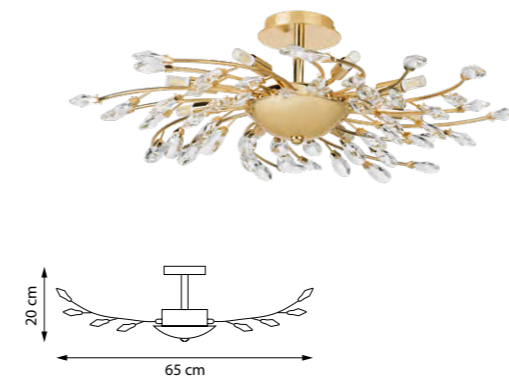

ЛЮСТРА ПОДВЕСНАЯ

24 x G4 12V max 20W
18,6 kg

ISABELLE

791182
ЛЮСТРА ПОТОЛОЧНАЯ
8 x G9 max 40W
3,5 kg

791184
ЛЮСТРА ПОТОЛОЧНАЯ
8 x G9 max 40W
3,5 kg

791612
БРА
791614
БРА
1 x G9 max 40W
0,85 kg

CRISTALLO

795312