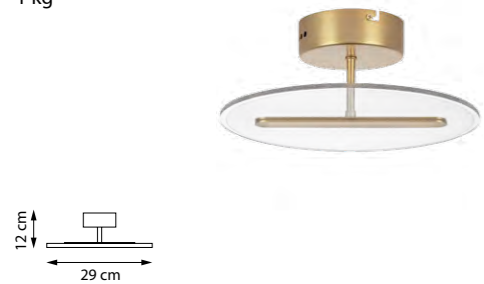

738033 3000K ●
ЛЮСТРА ПОТОЛОЧНАЯ
LED 14W 3000K 1034LM
1 kg