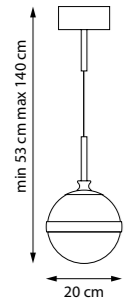

813111

ПОДВЕС

813117

ПОДВЕС

1 x E14 max 40W
1,4 kg

813131

ЛЮСТРА ПОДВЕСНАЯ

813137