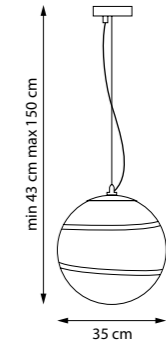

ПОДВЕС

1 x E27 max 40W
0,9 kg

803116

ПОДВЕС

1 x E27 max 40W
2 kg

803117

ПОДВЕС

1 x E27 max 40W
2,6 kg