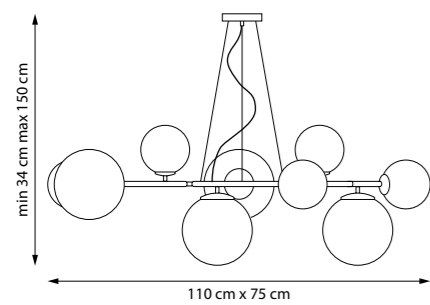

5 x G9 max 40W
3,4 kg

815621
БРА

815627
БРА

2 x G9 max 40W
1,7 kg

815091
ЛЮСТРА ПОДВЕСНАЯ

9 x G9 max 40W
5 kg

815097
ЛЮСТРА ПОДВЕСНАЯ

9 x G9 max 40W
6,7 kg