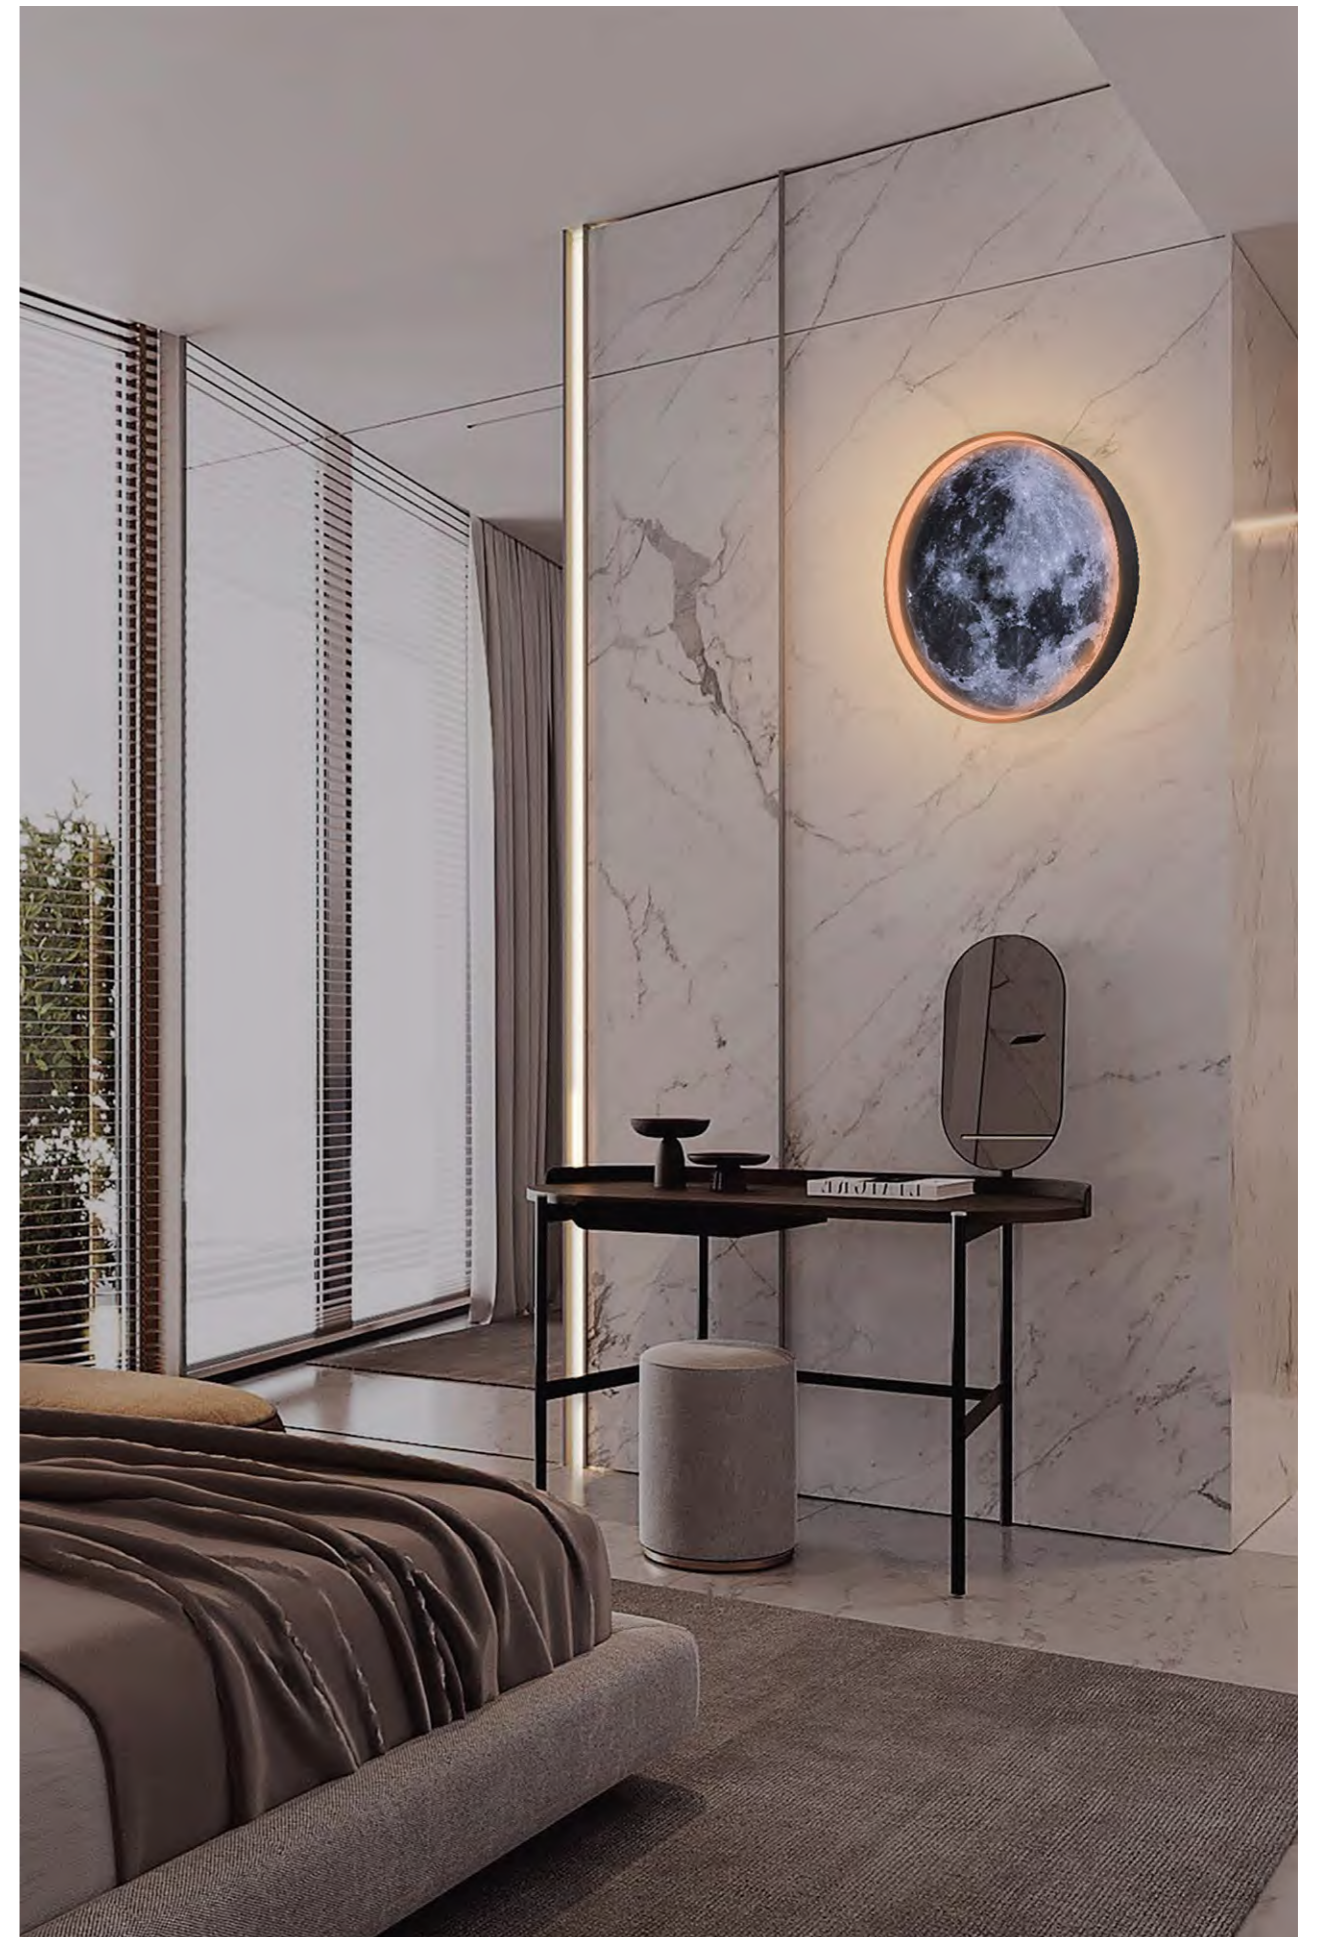

LED 60W 3965LM
3 kg

737616 3000-6000K

БРА

LED 60W 3850LM
2,4 kg

737637 3000-6000K

БРА

LED 50W 864LM
1,4 kg

ASTRA