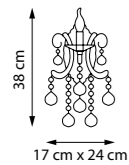

705912
НАСТОЛЬНАЯ ЛАМПА
705914
НАСТОЛЬНАЯ ЛАМПА
1 x E14 max 40W
1,7 kg

705632
БРА
705634
БРА
3 x E14 max 60W
1,6 kg

ELEGANTE

708054
ЛЮСТРА ПОДВЕСНАЯ
■ ☒
5 x E14 max 60W
7,6 kg

708614
БРА
■ ☒
1 x E14 max 60W
1,3 kg