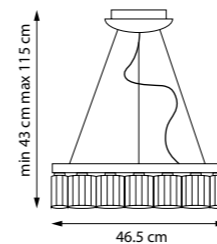

12 x G9 LED 6W
5 kg