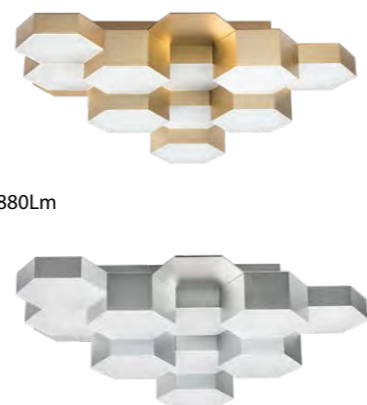

750631 3000K ●

750633 4000K ○

БРА

750632 3000K ●

750634 4000K ○

БРА

LED 15W 3000K/4000K 720Lm
1 kg

750641 3000K ●

750643 4000K ○

БРА

750644 4000K ○

БРА

LED 20W 3000K/4000K 960Lm
1,3 kg

750071 3000K ●

750073 4000K ○

ЛЮСТРА ПОТОЛОЧНАЯ

750072 3000K ●

750074 4000K ○

ЛЮСТРА ПОТОЛОЧНАЯ

LED 35W 3000K/4000K 1680Lm
2,6 kg

750121 3000K ●

750123 4000K ○

ЛЮСТРА ПОТОЛОЧНАЯ

750122 3000K ●

ЛЮСТРА ПОТОЛОЧНАЯ

LED 60W 3000K/4000K 2880Lm
6,9 kg

750161 3000K ●

750163 4000K ○

ЛЮСТРА ПОТОЛОЧНАЯ

750162 3000K ●

750164 4000K ○

ЛЮСТРА ПОТОЛОЧНАЯ

LED 80W 3000K/4000K 3840Lm
8,75 kg