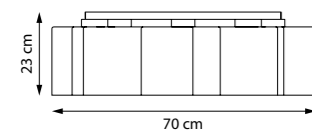

802090
ЛЮСТРА ПОТОЛОЧНАЯ
9 x E27 max 40W
14,4 kg

802093
ЛЮСТРА ПОТОЛОЧНАЯ
9 x E27 max 40W
11,9 kg

802095
ЛЮСТРА ПОТОЛОЧНАЯ
9 x E27 max 40W
14,4 kg

802097
ЛЮСТРА ПОТОЛОЧНАЯ
9 x E27 max 40W
11,9 kg

802610
БРА
1 x E14 max 40W
1,6 kg