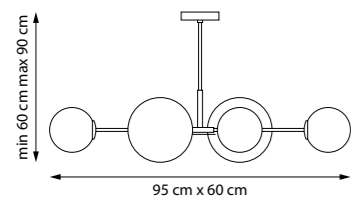

ЛЮСТРА НА ШТАНГЕ

6 x E14 max 40W
4,2 kg**815480**

ЛЮСТРА НА ШТАНГЕ

8 x E14 max 40W
5,2 kg**815360**

ЛЮСТРА ПОДВЕСНАЯ

6 x E14 max 40W
3,3 kg

815390
ЛЮСТРА ПОДВЕСНАЯ

9 x E14 max 40W
6,5 kg