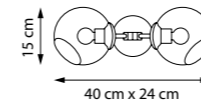

785623
БРА
■ ■ ☒
2 x E27 max 40W
1 kg

785626
БРА
□ ☒

785627
БРА
■ ☒
2 x E27 max 40W
0,9 kg