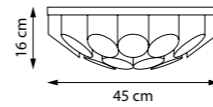

718037
ЛЮСТРА ПОТОЛОЧНАЯ

3 x GU10 LED max 28W
1,1 kg

720222
ЛЮСТРА ПОТОЛОЧНАЯ

720227
ЛЮСТРА ПОТОЛОЧНАЯ

22 x G9 max 40W
5,6 kg

720402
ЛЮСТРА ПОТОЛОЧНАЯ

720407
ЛЮСТРА ПОТОЛОЧНАЯ

40 x G9 max 40W
10,6 kg