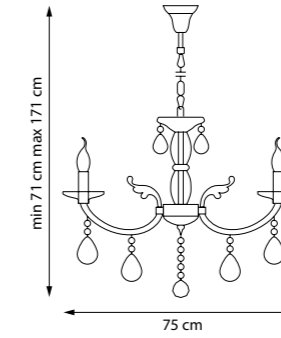

694622
БРА
2 x E14 max 40W
1,8 kg