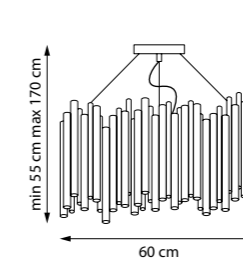

20 x G9 max 40W
10,7 kg

816207
ЛЮСТРА ПОДВЕСНАЯ

20 x G9 max 40W
19,9 kg

816102
ЛЮСТРА ПОДВЕСНАЯ

10 x G9 max 40W
8,3 kg

816107
ЛЮСТРА ПОДВЕСНАЯ

10 x G9 max 40W
15,5 kg

816022
ПОДВЕС