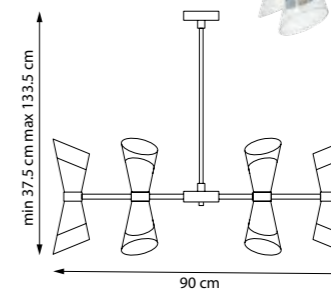

STRATO

817127
ЛЮСТРА НА ШТАНГЕ
12 x E14 max 40W
8,2 kg