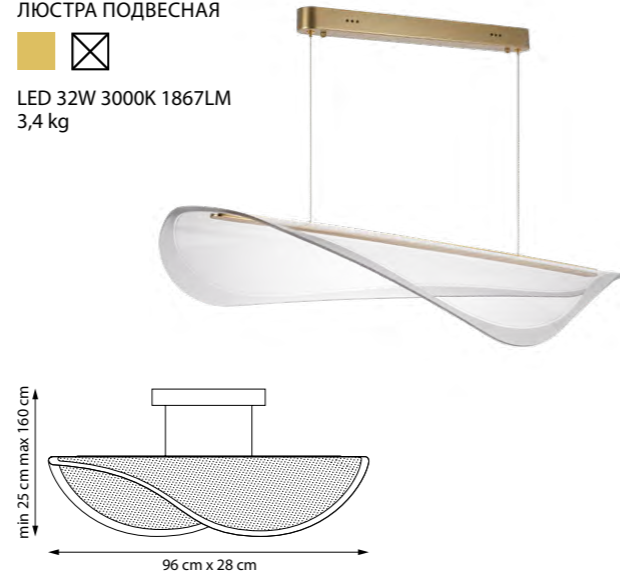

731403 3000K ●
ЛЮСТРА ПОДВЕСНАЯ
LED 32W 3000K 1867LM
3,4 kg