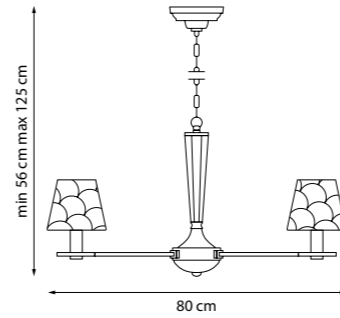

707061
ЛЮСТРА ПОДВЕСНАЯ
6 x E14 max 40W
6,8 kg

AMERIGO

746048
ЛЮСТРА НА ШТАНГЕ
4 x E14 max 40W
4,2 kg

746018
ЛЮСТРА НА ШТАНГЕ
1 x E14 max 40W
2,2 kg

746068
ЛЮСТРА НА ШТАНГЕ
6 x E14 max 40W
5,6 kg

746618
БРА
2 x E14 max 40W
1,6 kg