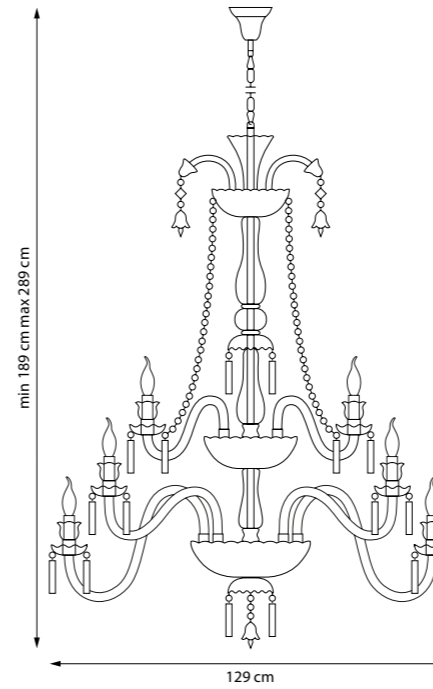

CAMPANA

716364
ЛЮСТРА ПОДВЕСНАЯ
■ ☒
36 x E14 max 60W
69,25 kg

716624
БРА
■ ☒
2 x E14 max 60W
3 kg