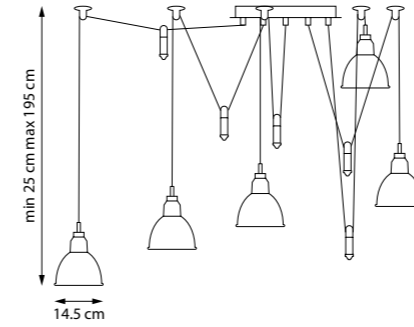

761073 ЛЮСТРА ПОДВЕСНАЯ

7 x E14 max 40W
5,6 kg