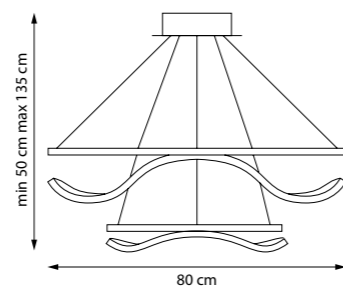

736527 3000-6000K
ЛЮСТРА ПОДВЕСНАЯ

LED 115W 5736LM
1,6 kg