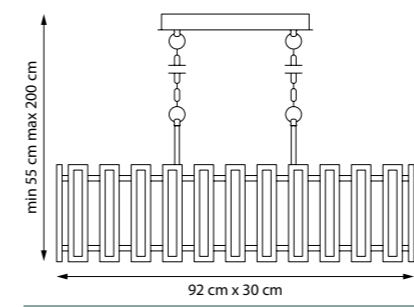

690617

БРА

1 x E27 max 40W
1,2 kg

AGAVE

712162
ЛЮСТРА ПОДВЕСНАЯ
6 x E27 max 40W
10,5 kg

712062
ЛЮСТРА ПОДВЕСНАЯ
6 x E27 max 40W
10 kg

712164
ЛЮСТРА ПОДВЕСНАЯ
6 x E27 max 40W
10,5 kg

712042
ЛЮСТРА ПОТОЛОЧНАЯ