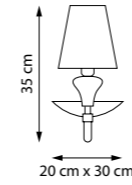

OTTO

809616

БРА

1 x E14 max 40W
0,7 kg