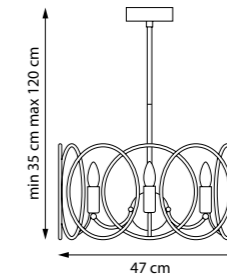

713347
ЛЮСТРА ПОТОЛОЧНАЯ
4 x E14 max 40W
2,5 kg