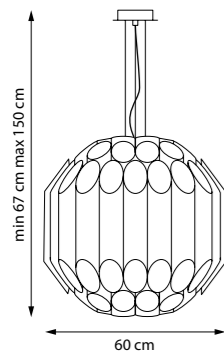

8 x G9 max 40W
2,4 kg

720442
ЛЮСТРА ПОДВЕСНАЯ

720447
ЛЮСТРА ПОДВЕСНАЯ

44 x G9 max 40W
12,2 kg

720802
ЛЮСТРА ПОДВЕСНАЯ

720807
ЛЮСТРА ПОДВЕСНАЯ

80 x G9 max 40W
23,8 kg

723125
ЛЮСТРА ПОДВЕСНАЯ
■ □
12 x E14 max 40W
8,4 kg