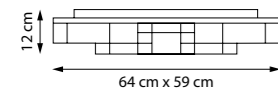

750161 3000K ●

750163 4000K ○

ЛЮСТРА ПОТОЛОЧНАЯ

750162 3000K ●

750164 4000K ○

ЛЮСТРА ПОТОЛОЧНАЯ

LED 80W 3000K/4000K 3840Lm
8,75 kg