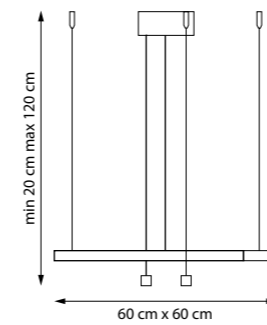

739013 3000-6000K
ЛЮСТРА ПОТОЛОЧНАЯ

LED 50W 1920LM
1,2 kg