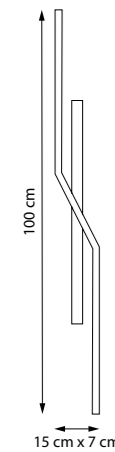

739638 3000K ●

БРА

LED 23W 3000K 636LM
1,1 kg