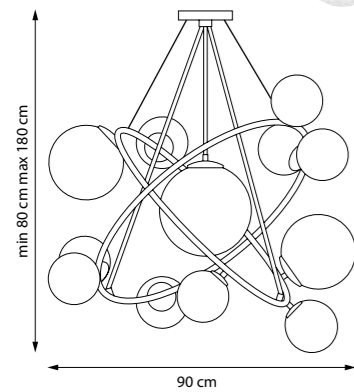

815410
ЛЮСТРА ПОДВЕСНАЯ

12 x E14 max 40W
9,3 kg

815417
ЛЮСТРА ПОДВЕСНАЯ

12 x E14 max 40W
7,9 kg