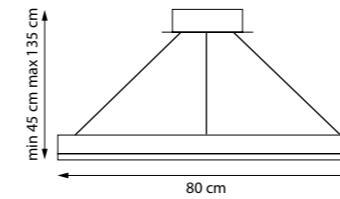

736407 3000-6000K
ЛЮСТРА ПОДВЕСНАЯ

LED 91 W 2976LM
1,6 kg

736412 3000-6000K
ЛЮСТРА ПОДВЕСНАЯ

LED 134 W 6432LM
2 kg

736417 3000-6000K
ЛЮСТРА ПОДВЕСНАЯ

LED 134 W 5480LM
2 kg

736422 3000-6000K
ЛЮСТРА ПОДВЕСНАЯ