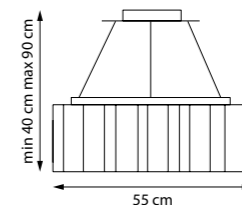

762077
ЛЮСТРА ПОДВЕСНАЯ

■ ■ ■
7 x E14 max 40W
5,4 kg

802163
ЛЮСТРА ПОДВЕСНАЯ
6 x E27 max 40W
7,7 kg

802160
ЛЮСТРА ПОДВЕСНАЯ
6 x E27 max 40W
9,5 kg

802010
ЛЮСТРА ПОТОЛОЧНАЯ
1 x E27 max 40W
1,5 kg

802013
ЛЮСТРА ПОТОЛОЧНАЯ
1 x E27 max 40W
1,2 kg