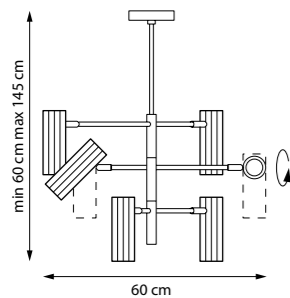

5 x GU10 LED max 28W
2,2 kg

718133
ЛЮСТРА ПОДВЕСНАЯ

718137
ЛЮСТРА ПОДВЕСНАЯ

13 x GU10 LED max 28W
3,8 kg

718263
ЛЮСТРА НА ШТАНГЕ

718267
ЛЮСТРА НА ШТАНГЕ

6 x GU10 LED max 28W
2,9 kg

718033
ЛЮСТРА ПОТОЛОЧНАЯ