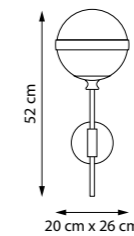

ЛЮСТРА ПОДВЕСНАЯ

3 x E14 max 40W
4 kg

813611

БРА

1 x E14 max 40W
1,8 kg

813617

БРА

1 x E14 max 40W
1,8 kg