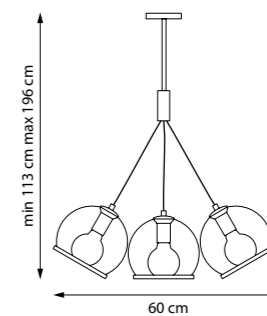

1 x E27 max 40W
1,1 kg

729611
БРА

1 x E27 max 40W
1,2 kg

729031
ЛЮСТРА НА ШТАНГЕ

3 x E27 max 40W
2,6 kg

729071
ЛЮСТРА НА ШТАНГЕ

7 x E27 max 40W
5,5 kg

761073 ЛЮСТРА ПОДВЕСНАЯ