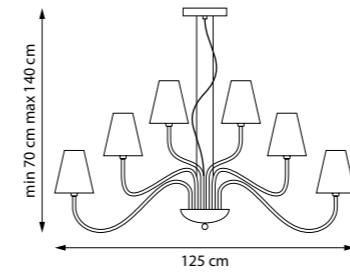

812126
ЛЮСТРА ПОДВЕСНАЯ

12 x G9 LED 6W
5 kg

812186
ЛЮСТРА ПОДВЕСНАЯ

18 x G9 LED 6W
7,3 kg

DIAFANO

758214
ЛЮСТРА ПОДВЕСНАЯ
■ □
21 x G9 max 40W
11,6 kg

758212
ЛЮСТРА ПОДВЕСНАЯ
■ □
21 x G9 max 40W
11,6 kg

758082
ЛЮСТРА ПОДВЕСНАЯ
■ □
8 x G9 max 40W
4 kg