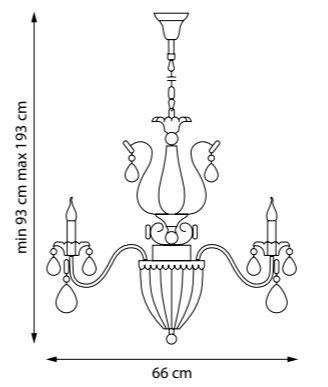

790611
БРА

■ ☒