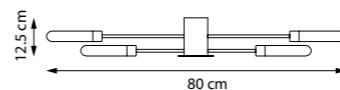

725143
ЛЮСТРА НА ШТАНГЕ
4 x E14 max 40W
4 kg

725163
ЛЮСТРА НА ШТАНГЕ
6 x E14 max 40W
4,9 kg

732183
ЛЮСТРА ПОТОЛОЧНАЯ

732187
ЛЮСТРА ПОТОЛОЧНАЯ

18 x G9 LED 5W
2,3 kg

732283
ЛЮСТРА ПОТОЛОЧНАЯ

28 x G9 LED 5W
4,2 kg