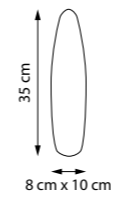

803600

БРА

1 x E14 max 40W
0,6 kg