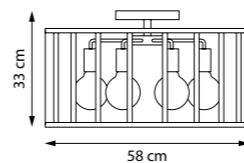

761164
ЛЮСТРА ПОДВЕСНАЯ

761167
ЛЮСТРА ПОДВЕСНАЯ

6 x E14 max 40W
3,9 kg

798281
ЛЮСТРА ПОТОЛОЧНАЯ
8 x E27 max 40W
6 kg

798287
ЛЮСТРА ПОТОЛОЧНАЯ
8 x E27 max 40W
6 kg

798251
ЛЮСТРА ПОТОЛОЧНАЯ

798257
ЛЮСТРА ПОТОЛОЧНАЯ
5 x E27 max 40W
4,6 kg