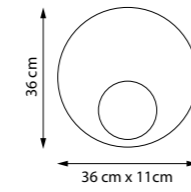

737337 3000K ●

ПОДВЕС

LED 12W 3000K 655LM
2,4 kg

737237 3000K ●

БРА

LED 12W 3000K 655LM
1,7 kg

737626 3000-6000K

БРА