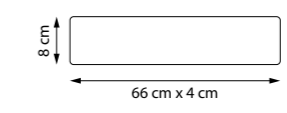

FUUME

810536 3000K ●

810636 4000K ○

БРА

810537 3000K ●

810637 4000K ○

БРА

30W LED 3000K/4000K 2850Lm
1,8 kg

810538 3000K ●

БРА

30W LED 3000K/4000K 2850Lm
1,8 kg

810516 3000K ●

810616 4000K ○

БРА

810517 3000K ●

810617 4000K ○

БРА

10W LED 3000K /4000K 950Lm
0,7 kg

810526 3000K ●

810626 4000K ○

БРА

810527 3000K ●

810627 4000K ○

БРА

20W LED 3000K /4000K 1900Lm
1,3 kg