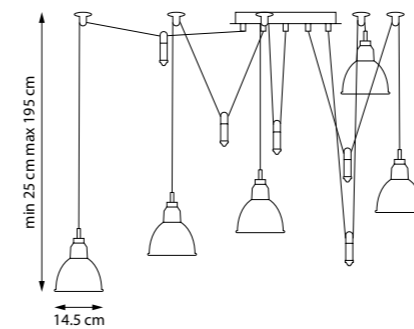

761076 ЛЮСТРА ПОДВЕСНАЯ

7 x E14 max 40W
5,6 kg