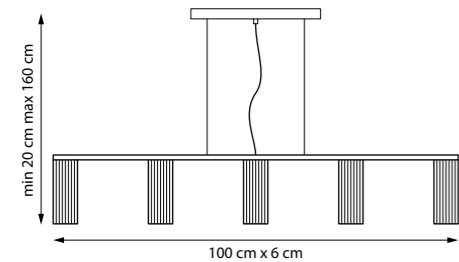

5 x GU10 LED max 28W
2,2 kg

718133
ЛЮСТРА ПОДВЕСНАЯ