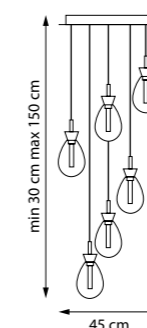

805169 3000K ●
ЛЮСТРА ПОДВЕСНАЯ

LED 24W 3000K 1100LM
3,2 kg