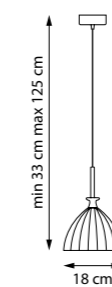

810030
ПОДВЕС
1 x E14 max 40W
2,2 kg

811052
ЛЮСТРА ПОТОЛОЧНАЯ

5 x E27 max 40W
9,1 kg

811050
ЛЮСТРА ПОТОЛОЧНАЯ

5 x E27 max 40W
9,1 kg

811152
ЛЮСТРА ПОДВЕСНАЯ

5 x E27 max 40W
9 kg

811914
НАСТОЛЬНАЯ ЛАМПА