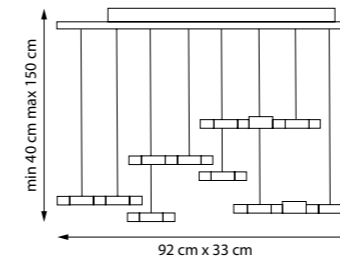

LED 80W 3000K/4000K 3840Lm

750263 4000K ○
ЛЮСТРА ПОДВЕСНАЯ

LED 80W 3000K/4000K 3840Lm
9,3 kg

750631 3000K ●

750633 4000K ○

БРА

750632 3000K ●

750634 4000K ○