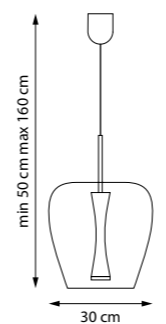

804203 3000K ●

ПОДВЕС

804207 3000K ●

ПОДВЕС

LED 10W 3000K 500LM
2,5 kg

804008 3000K ●

ПОДВЕС

LED 9W 3000K 450LM
1,3 kg