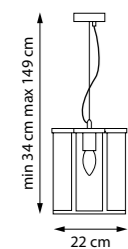

798231
ЛЮСТРА ПОТОЛОЧНАЯ

798237
ЛЮСТРА ПОТОЛОЧНАЯ
3 x E27 max 40W
3,2 kg

798111

ПОДВЕС

1 x E27 max 40W
2 kg

798121

ПОДВЕС

1 x E27 max 40W
1,6 kg