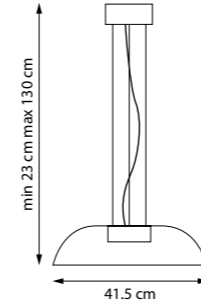

801180 3000K ●

ЛЮСТРА ПОДВЕСНАЯ

LED 24,3W 3000K 1200LM
5,1 kg

801189 3000K ●

ЛЮСТРА ПОДВЕСНАЯ

LED 24,3W 3000K 1080LM
5,1 kg

CELESTA

809210 3000K ●
ЛЮСТРА ПОДВЕСНАЯ
LED 24W 3000K 1200LM
2,9 kg