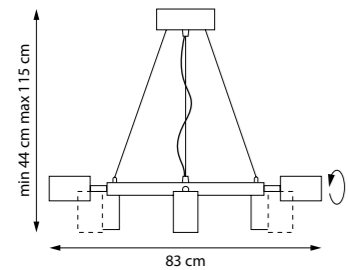

LR016366
ЛЮСТРА ПОДВЕСНАЯ

LR016376
ЛЮСТРА ПОДВЕСНАЯ

6 x GU10 max 50W
3,3 kg

LR016406
ЛЮСТРА ПОДВЕСНАЯ

6 x GU10 max 50W
3,1 kg