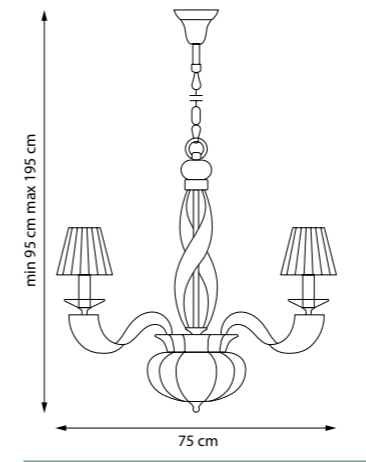

702624
БРА
■ ☒
2 x E14 max 40W
1,7 kg