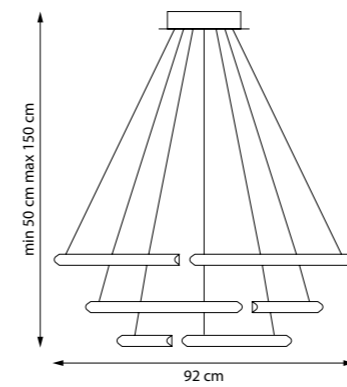

БРА

LED 4W+3W 3000K
1,1 kg

30 cm x 11 cm

VIRATA II

814233 3000 ●
ЛЮСТРА ПОДВЕСНАЯ

LED 105W 3000K 5250Lm
6,1 kg

814213 3000 ●
ЛЮСТРА ПОДВЕСНАЯ

LED 40W 3000K 2000Lm
2,2 kg