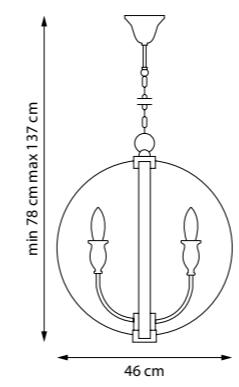

802613
БРА
1 x E14 max 40W
1,6 kg

802615
БРА
1 x E14 max 40W
1,6 kg

802617
БРА
1 x E14 max 40W
1,65 kg

CERO

731247 ЛЮСТРА ПОДВЕСНАЯ

4 x E14 max 40W
3,3 kg

731617 БРА

1 x E14 max 40W
0,9 kg