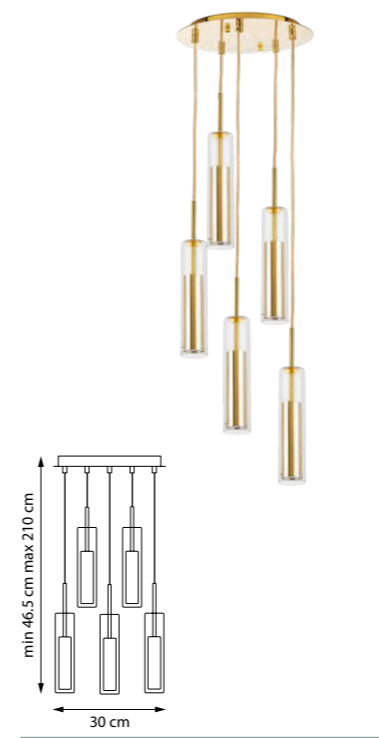

754267
ЛЮСТРА ПОДВЕСНАЯ
■
754269
ЛЮСТРА ПОДВЕСНАЯ
■ ■
6 x G9 LED 6W
2,3 kg

754166
ЛЮСТРА ПОТОЛОЧНАЯ
□

754167
ЛЮСТРА ПОТОЛОЧНАЯ
■

754169
ЛЮСТРА ПОТОЛОЧНАЯ
■ ■
6 x G9 LED 6W
1,6 kg

756052
ЛЮСТРА ПОДВЕСНАЯ

5 x GU10 max 40W / 5 x GU10 LED 6,5W
4,2 kg