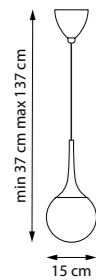

1 x E14 max 40W
0,7 kg