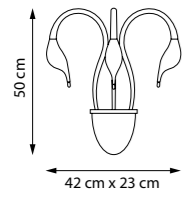

751184
ЛЮСТРА ПОТОЛОЧНАЯ
■
18 x G4 12V max 20W
10,2 kg

751182
ЛЮСТРА ПОТОЛОЧНАЯ
■
18 x G4 12V max 20W
10,2 kg

751186
ЛЮСТРА ПОТОЛОЧНАЯ
□
751187
ЛЮСТРА ПОТОЛОЧНАЯ
■
18 x G4 12V max 20W
10,2 kg

751637

БРА

3 x G4 12V max 20W
1,8 kg