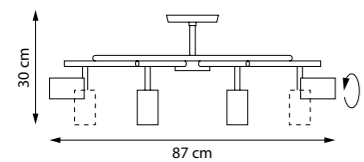

LR718378

ЛЮСТРА ПОТОЛОЧНАЯ

8 x GU10 max 50W
4,3 kg