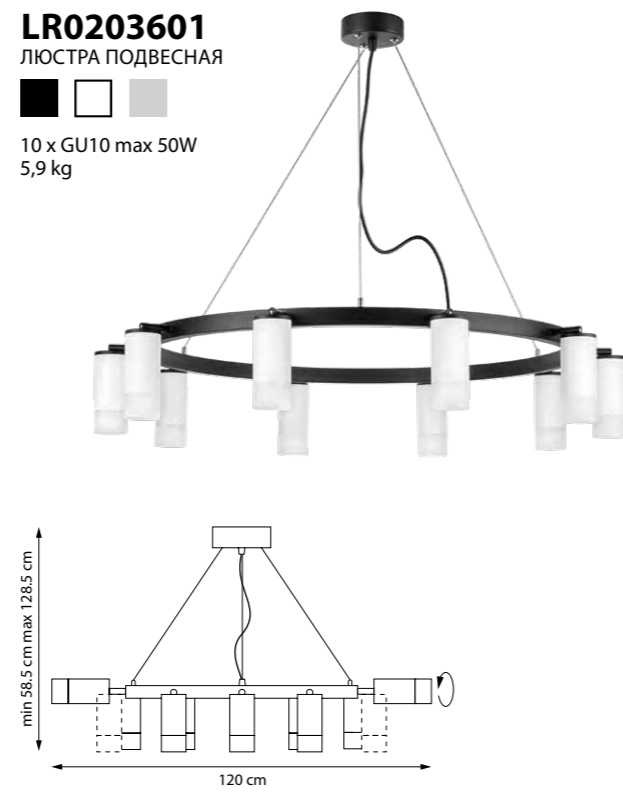

6 x GU10 max 50W
3,3 kg

LR016406
ЛЮСТРА ПОДВЕСНАЯ

6 x GU10 max 50W
3,1 kg

LR0163760
ЛЮСТРА ПОДВЕСНАЯ

6 x GU10 max 50W
3,5 kg

LR01636637
ЛЮСТРА ПОДВЕСНАЯ

6 x GU10 max 50W
3,5 kg

LR01637387340
ЛЮСТРА ПОДВЕСНАЯ

6 x GU10 max 50W
3,8 kg

LR0203000
ЛЮСТРА ПОДВЕСНАЯ

10 x GU10 max 50W
5,6 kg

LR0203601
ЛЮСТРА ПОДВЕСНАЯ

10 x GU10 max 50W
5,9 kg

LR020375875
ЛЮСТРА ПОДВЕСНАЯ

10 x GU10 max 50W
6 kg

LR0203758750
ЛЮСТРА ПОДВЕСНАЯ

10 x GU10 max 50W
6,2 kg

LR71837840

ЛЮСТРА ПОТОЛОЧНАЯ

8 x GU10 max 50W
4,5 kg

LR7183781

ЛЮСТРА ПОТОЛОЧНАЯ

8 x GU10 max 50W
4,7 kg

LR718378