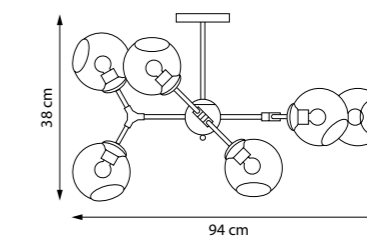

785623
БРА
■ ■ ☒
2 x E27 max 40W
1 kg

785626
БРА
□ ☒

785627
БРА
■ ☒
2 x E27 max 40W
0,9 kg

785063
ЛЮСТРА ПОТОЛОЧНАЯ
■ ■ ☒
6 x E27 max 40W
3,1 kg

785066
ЛЮСТРА ПОТОЛОЧНАЯ
□ ☒
6 x E27 max 40W
3,1 kg

785067
ЛЮСТРА ПОТОЛОЧНАЯ
■ ☒
6 x E27 max 40W
3,1 kg