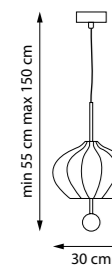

ПОДВЕС

**805403**

ПОДВЕС

LED 6W 320 LM
1,2 kg**805405**

ПОДВЕС

LED 6W 320 LM
1,1 kg**805306**

ПОДВЕС

3 x E14 max 6W
2 kg**805906**