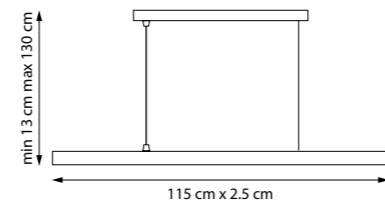

748353 3000-6000K
ПОДВЕС

748357 3000-6000K
ПОДВЕС

LED 36W 2800Lm
1,7 kg