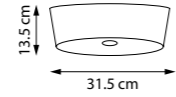

809356 3000K ●
ЛЮСТРА ПОТОЛОЧНАЯ
LED 28W 3000K 1400LM
2 kg