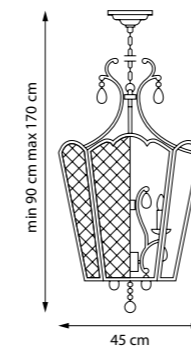

815757
 ТОРШЕР
 5 x E14 max 40W
 7,5 kg

CASTELLO

744157

ПОДВЕС

5 x E14 max 40W
6,1 kg

744057

ЛЮСТРА ПОТОЛОЧНАЯ

5 x E14 max 40W
3,5 kg