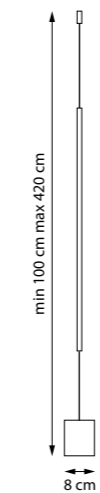

LED 10W 3000K 561Lm
1,5 kg

738627 3000 ●
СВЕТИЛЬНИК ПОДВЕСНОЙ