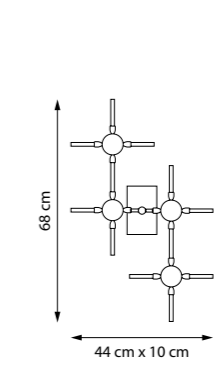

817167
ЛЮСТРА НА ШТАНГЕ
16 x E14 max 40W
10,9 kg

BERGAMO

745247
ЛЮСТРА ПОДВЕСНАЯ
LED 60W 4000K 4800Lm
2,8 kg

745647
БРА
LED 20W 4000K 1600Lm
1,2 kg

745147
ЛЮСТРА ПОТОЛОЧНАЯ
LED 50W 4000K 4000Lm
2,7 kg

COMEL