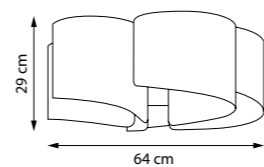

810030
ПОДВЕС
1 x E14 max 40W
2,2 kg

811052
ЛЮСТРА ПОТОЛОЧНАЯ

5 x E27 max 40W
9,1 kg

811050
ЛЮСТРА ПОТОЛОЧНАЯ

5 x E27 max 40W
9,1 kg

811152
ЛЮСТРА ПОДВЕСНАЯ

5 x E27 max 40W
9 kg

811914
НАСТОЛЬНАЯ ЛАМПА