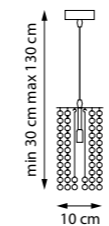

795322

ПОДВЕС

795324

ПОДВЕС

1 x G9 max 40W
0,8 kg