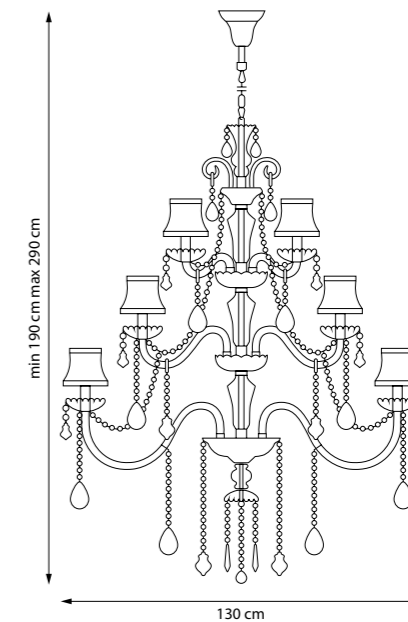

702624
БРА
■ ☒
2 x E14 max 40W
1,7 kg

71577
ЛЮСТРА ПОДВЕСНАЯ

57 x E14 max 40W
111,5 kg

715287
ЛЮСТРА ПОДВЕСНАЯ

28 x E14 max 40W
52 kg

715627
БРА

2 x E14 max 40W
1,9 kg

790114
ЛЮСТРА ПОДВЕСНАЯ