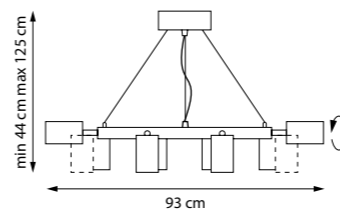

ЛЮСТРА ПОДВЕСНАЯ

8 x GU10 max 50W
3,8 kg

LR0183180

ЛЮСТРА ПОДВЕСНАЯ

8 x GU10 max 50W
4,3 kg

LR0184080

ЛЮСТРА ПОДВЕСНАЯ

8 x GU10 max 50W
4 kg