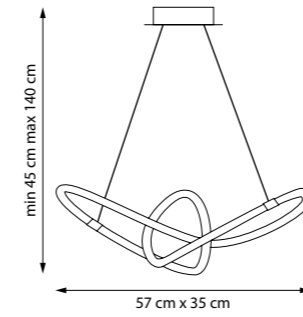

737503 3000-6000K
ЛЮСТРА ПОДВЕСНАЯ

LED 35W 3007Lm
1 kg