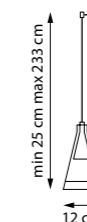

757010
ПОДВЕС
1 x E14 max 40W
0,6 kg

757016
ПОДВЕС

757017
ПОДВЕС

757019
ПОДВЕС
1 x GU10 max 40W
0,7 kg

757066
ЛЮСТРА ПОДВЕСНАЯ
6 x GU10 max 40W
4,5 kg

757067
ЛЮСТРА ПОДВЕСНАЯ
6 x GU10 max 40W
4,5 kg

757069
ЛЮСТРА ПОДВЕСНАЯ
6 x GU10 max 40W
4,5 kg