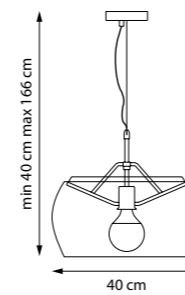

ACQUARIO

752010

ЛЮСТРА ПОДВЕСНАЯ

1 x E27 max 40W
2,5 kg