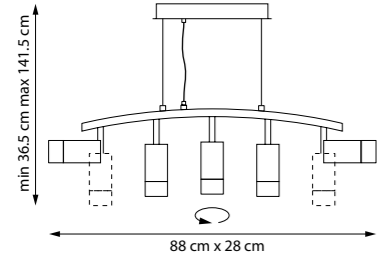

LR7353751
ЛЮСТРА ПОДВЕСНАЯ

5 x GU10 max 50W
2,9 kg