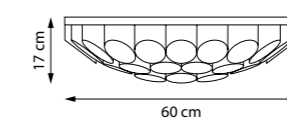

718037
ЛЮСТРА ПОТОЛОЧНАЯ

3 x GU10 LED max 28W
1,1 kg

720222
ЛЮСТРА ПОТОЛОЧНАЯ

720227
ЛЮСТРА ПОТОЛОЧНАЯ

22 x G9 max 40W
5,6 kg

720402
ЛЮСТРА ПОТОЛОЧНАЯ

720407
ЛЮСТРА ПОТОЛОЧНАЯ

40 x G9 max 40W
10,6 kg