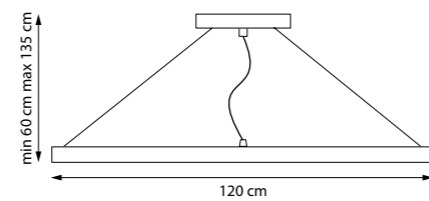

LED 60W 4000Lm
2,4 kg

748053 3000-6000K
ЛЮСТРА ПОДВЕСНАЯ

748057 3000-6000K
ЛЮСТРА ПОДВЕСНАЯ

LED 75W 5800Lm
3 kg

748303 3000-6000K
ПОДВЕС

748307 3000-6000K
ПОДВЕС

LED 36W 2600Lm
1,5 kg

748353 3000-6000K
ПОДВЕС