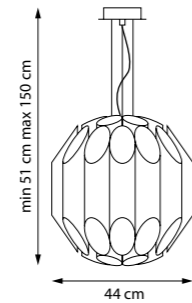

8 x G9 max 40W
2,4 kg

720442
ЛЮСТРА ПОДВЕСНАЯ

720447
ЛЮСТРА ПОДВЕСНАЯ

44 x G9 max 40W
12,2 kg

720802
ЛЮСТРА ПОДВЕСНАЯ

720807
ЛЮСТРА ПОДВЕСНАЯ

80 x G9 max 40W
23,8 kg

723125
ЛЮСТРА ПОДВЕСНАЯ
■ □
12 x E14 max 40W
8,4 kg