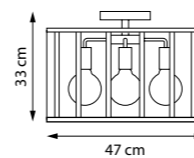

761164
ЛЮСТРА ПОДВЕСНАЯ

761167
ЛЮСТРА ПОДВЕСНАЯ

6 x E14 max 40W
3,9 kg

798281
ЛЮСТРА ПОТОЛОЧНАЯ
8 x E27 max 40W
6 kg

798287
ЛЮСТРА ПОТОЛОЧНАЯ
8 x E27 max 40W
6 kg

798251
ЛЮСТРА ПОТОЛОЧНАЯ

798257
ЛЮСТРА ПОТОЛОЧНАЯ
5 x E27 max 40W
4,6 kg