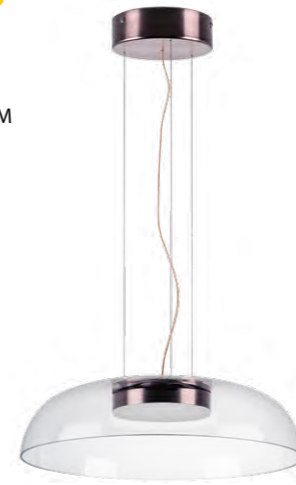

801180 3000K ●

ЛЮСТРА ПОДВЕСНАЯ

LED 24,3W 3000K 1200LM
5,1 kg

801189 3000K ●

ЛЮСТРА ПОДВЕСНАЯ

LED 24,3W 3000K 1080LM
5,1 kg

CELESTA

809210 3000K ●
ЛЮСТРА ПОДВЕСНАЯ
LED 24W 3000K 1200LM
2,9 kg

809200 3000K ●
ЛЮСТРА ПОТОЛОЧНАЯ
LED 24W 3000K 1200LM
2,6 kg

809061 3000K ●
ЛЮСТРА ПОТОЛОЧНАЯ
LED 12W 3000K 600LM
2,4 kg

809062 3000K ●
ЛЮСТРА ПОТОЛОЧНАЯ
LED 12W 3000K 600LM
3 kg

809316 3000K ●
 ЛЮСТРА ПОТОЛОЧНАЯ
 LED 28W 3000K 1400LM
 2 kg