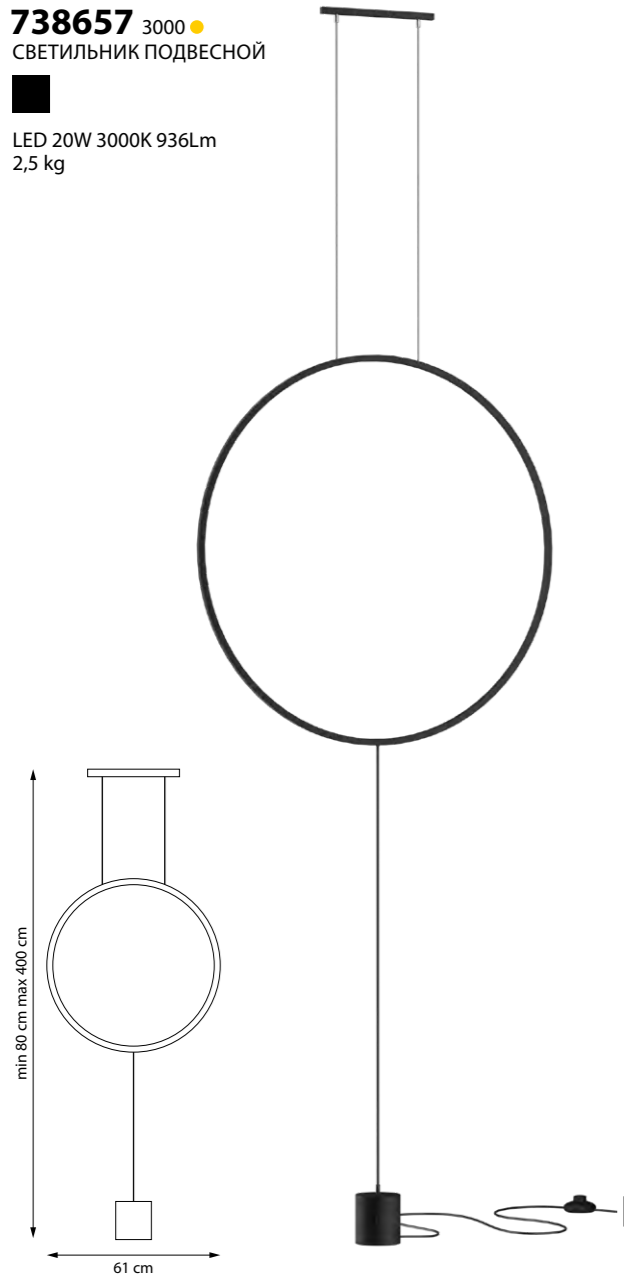

738657 3000 ●
СВЕТИЛЬНИК ПОДВЕСНОЙ

LED 20W 3000K 936Lm
2,5 kg