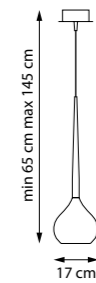

808110
ПОДВЕС
1 x E14 max 40W
1,5 kg