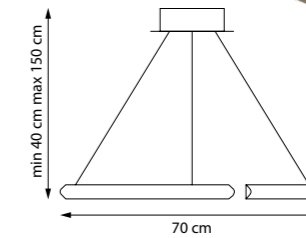

БРА

LED 4W+3W 3000K
1,1 kg

30 cm x 11 cm

VIRATA II

814233 3000 ●
ЛЮСТРА ПОДВЕСНАЯ

LED 105W 3000K 5250Lm
6,1 kg

814213 3000 ●
ЛЮСТРА ПОДВЕСНАЯ

LED 40W 3000K 2000Lm
2,2 kg