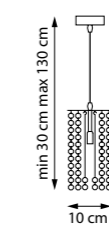

795424

ПОДВЕС

1 x G9 max 40W
0,9 kg

ESCIICA

806010

ПОДВЕС

1 x E14 max 40W
0,9 kg

806610