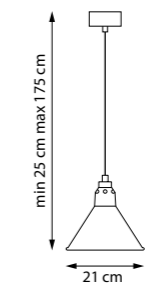

765026

ПОДВЕС

1 x E14 max 40W
0,5 kg