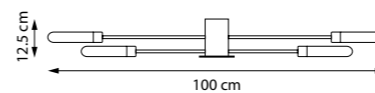

20 x G9 LED 5W
2,7 kg