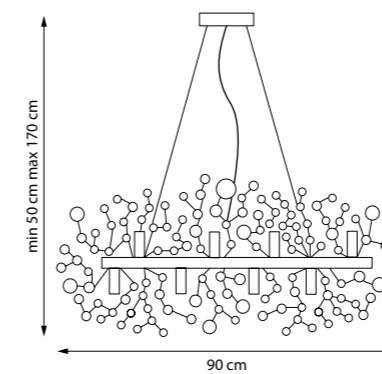

ELECTRICO

EXTRA

721382

ЛЮСТРА ПОДВЕСНАЯ

8 x G9 max LED 5W
3,5 kg

721384

ЛЮСТРА ПОДВЕСНАЯ

8 x G9 max LED 5W
3,6 kg