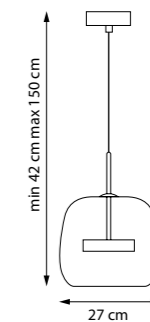

CUPOLA

804202 3000K ●

ПОДВЕС

804203 3000K ●

ПОДВЕС

804207 3000K ●

ПОДВЕС

LED 10W 3000K 500LM
2,5 kg

804008 3000K ●

ПОДВЕС

LED 9W 3000K 450LM
1,3 kg

804018 3000K ●

ПОДВЕС

LED 18W 3000K 900LM
2,15 kg