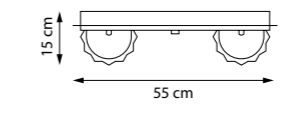

741074
ЛЮСТРА ПОТОЛОЧНАЯ
■ ☒
7 x G9 max 40W
7,25 kg