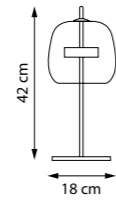

LED 18W 3000K 900LM
8,3 kg

804918 3000K ●

НАСТОЛЬНАЯ ЛАМПА

LED 9W 3000K 450LM
2,4 kg

MARMARA

801916 3000K ●
НАСТОЛЬНАЯ ЛАМПА

801917 3000K ●
НАСТОЛЬНАЯ ЛАМПА

LED 4W 3000K 400LM
2 kg