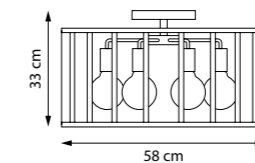

798231
ЛЮСТРА ПОТОЛОЧНАЯ