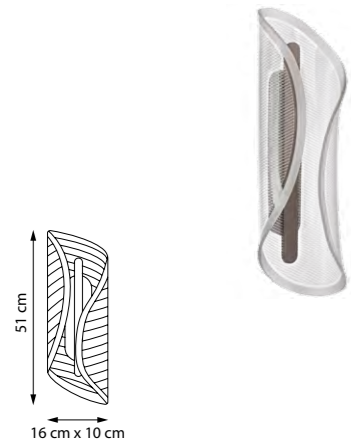

731663 3000K ●
БРА
LED 15W 3000K 771LM
1,6 kg