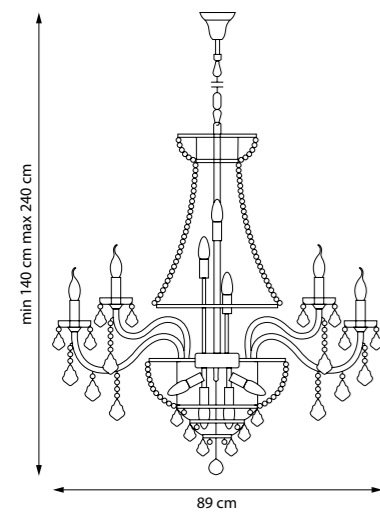

700150
ЛЮСТРА ПОДВЕСНАЯ
■ ☒
15 x E14 max 60W
8,5 kg

700161
ЛЮСТРА ПОДВЕСНАЯ

700162
ЛЮСТРА ПОДВЕСНАЯ

700164
ЛЮСТРА ПОДВЕСНАЯ

16 x E14 max 60W
11,85 kg

700294
ЛЮСТРА ПОДВЕСНАЯ

29 x E14 max 60W
20,7 kg

700621