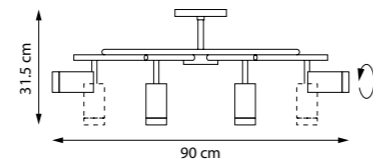

ЛЮСТРА ПОТОЛОЧНАЯ

8 x GU10 max 50W
4,3 kg

LR7184080

ЛЮСТРА ПОТОЛОЧНАЯ

8 x GU10 max 50W
4,2 kg

LR728318
ЛЮСТРА ПОТОЛОЧНАЯ

LR728368
ЛЮСТРА ПОТОЛОЧНАЯ

8 x GU10 max 50W
3,3 kg