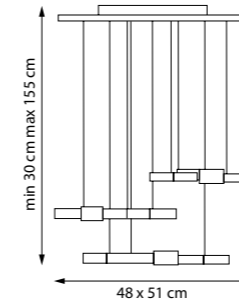

750221 3000K ●

750223 4000K ○
ЛЮСТРА ПОДВЕСНАЯ

LED 60W 3000K/4000K 2880Lm
6,9 kg