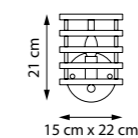

EPSILON

735030
ЛЮСТРА ПОДВЕСНАЯ
3 x E14 max 40W
3,7 kg