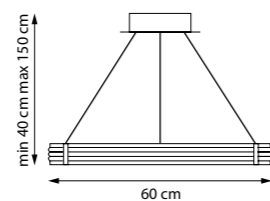

736261 3000K ●
ЛЮСТРА ПОДВЕСНАЯ

736267 3000K ●
ЛЮСТРА ПОДВЕСНАЯ

LED 30W 3000K 1474LM
3 kg