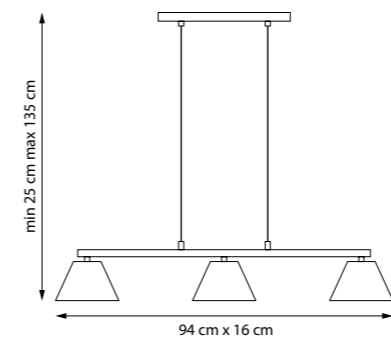

719223
ЛЮСТРА ПОДВЕСНАЯ
2 x GX53 max LED 12W
1 kg