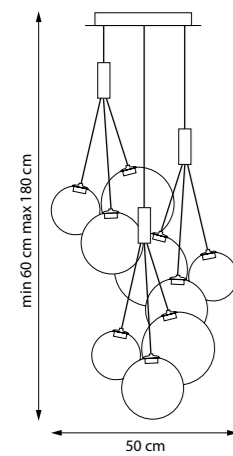

ПОДВЕС

LED 4,05W 3000K 200LM
1 kg

801039 3000K ●

ПОДВЕС

LED 4,05W 3000K 180LM
1 kg

801090 3000K ●

ЛЮСТРА ПОДВЕСНАЯ

LED 12,15W 3000K 600LM
2,8 kg