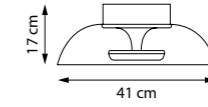

809062 3000K ●
ЛЮСТРА ПОТОЛОЧНАЯ
LED 12W 3000K 600LM
3 kg