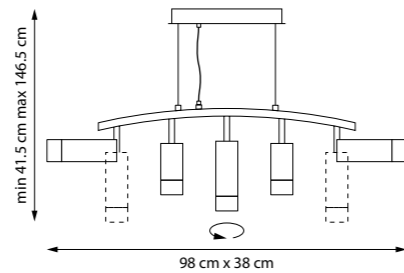

LR7353628631
ЛЮСТРА ПОДВЕСНАЯ

5 x GU10 max 50W
3 kg