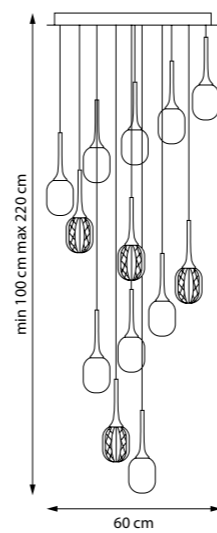

IRIS

734247 3000K ●
ЛЮСТРА ПОДВЕСНАЯ
■ ■ ☒
LED 76W 3000K 3148LM
4,5 kg

734647 3000K ●
БРА
■ ■ ☒
LED 12W 3000K 618LM
1 kg

ACRILE

738131 3000K ●
ЛЮСТРА ПОДВЕСНАЯ
LED 53W 3000K 3217LM
15,75 kg

738011 3000K ●
ПОДВЕС
LED 7W 3000K 429LM
1,3 kg