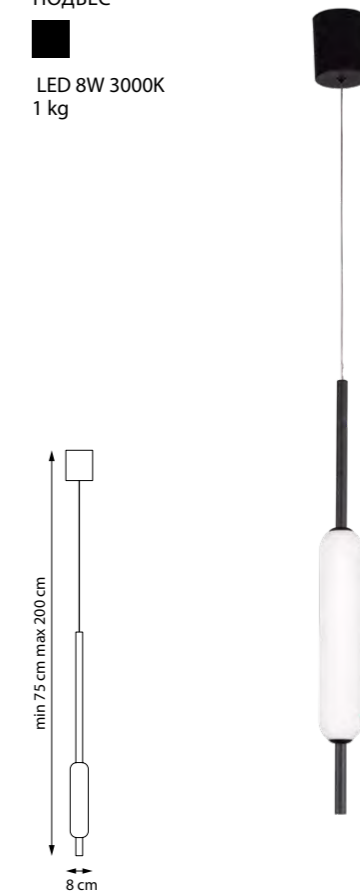

L5PL721134

ЛЮСТРА ПОДВЕСНАЯ

15 x G9 max LED 5W
4,6 kg

PILONE

719027 3000 ● ЛЮСТРА НА ШТАНГЕ

2 x LED 8W 3000K
1,8 kg

719017 3000 ● ПОДВЕС

LED 8W 3000K
1 kg