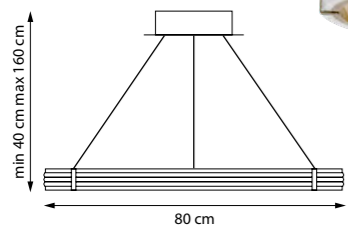

736281 3000K ●
ЛЮСТРА ПОДВЕСНАЯ

LED 42W 3000K 2106LM
3,7 kg

736287 3000K ●
ЛЮСТРА ПОДВЕСНАЯ

LED 42W 3000K 2106LM
3,8 kg