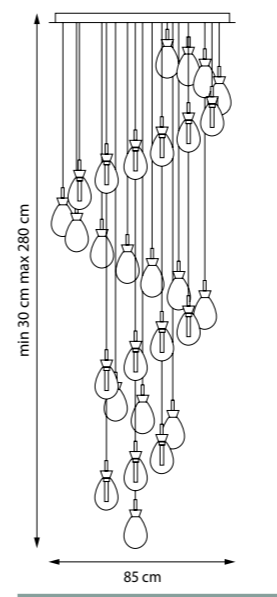

COLORE

805289 3000K ●
ЛЮСТРА ПОДВЕСНАЯ

LED 112W 3000K 5600LM
14,2 kg

805169 3000K ●
ЛЮСТРА ПОДВЕСНАЯ

LED 24W 3000K 1100LM
3,2 kg

805110 3000K ●
ПОДВЕС

805112 3000K ●
ПОДВЕС

LED 4W 3000K 220LM
0,45 kg

805113 3000K ●
ПОДВЕС

805118 3000K ●
ПОДВЕС

LED 4W 3000K 220LM
0,45 kg