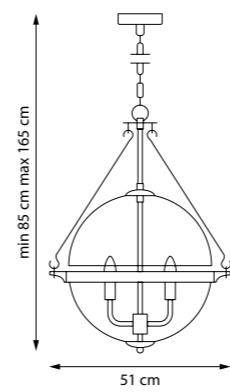

713267
ЛЮСТРА ПОДВЕСНАЯ
■ □
6 x E14 max 40W
8,6 kg

713617
БРА
■ □
1 x E14 max 40W
0,9 kg

816044
ЛЮСТРА ПОДВЕСНАЯ
■ □ ⊠
4 x E14 max 40W
6,5 kg

816033
ЛЮСТРА НА ШТАНГЕ
■ □ ⊠
4 x G9 max 40W
3,1 kg

816043
ЛЮСТРА НА ШТАНГЕ
■ □ ⊠
8 x G9 max 40W
7,4 kg