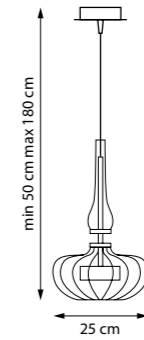

804400 3000K ●
ПОДВЕС
LED 12W 3000K 600LM
1,8 kg

804401 3000K ●
ПОДВЕС
LED 12W 3000K 580LM
1,8 kg