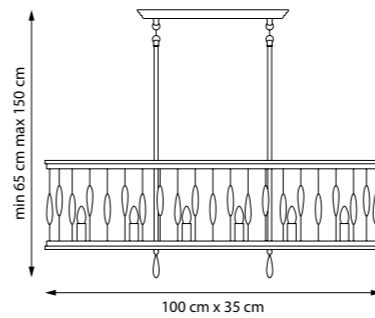

723065
ЛЮСТРА ПОДВЕСНАЯ
■ □
6 x E14 max 40W
4,4 kg

723085
ЛЮСТРА ПОДВЕСНАЯ
■ □
8 x E14 max 40W
6,4 kg

725263
ЛЮСТРА НА ШТАНГЕ
6 x E14 max 40W
5,9 kg

725113
ЛЮСТРА НА ШТАНГЕ
1 x E14 max 40W
1,4 kg

725523
БРА
2 x E14 max 40W
1,3 kg