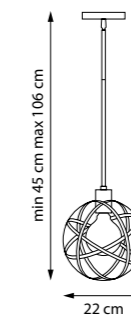

732617 БРА

1 x E14 max 40W
1,3 kg

732267 ЛЮСТРА ПОДВЕСНАЯ

6 x E14 max 40W
4,2 kg

732417 ЛЮСТРА НА ШТАНГЕ

1 x E27 max 40W
1,1 kg

EPSILON

735030
ЛЮСТРА ПОДВЕСНАЯ
3 x E14 max 40W
3,7 kg