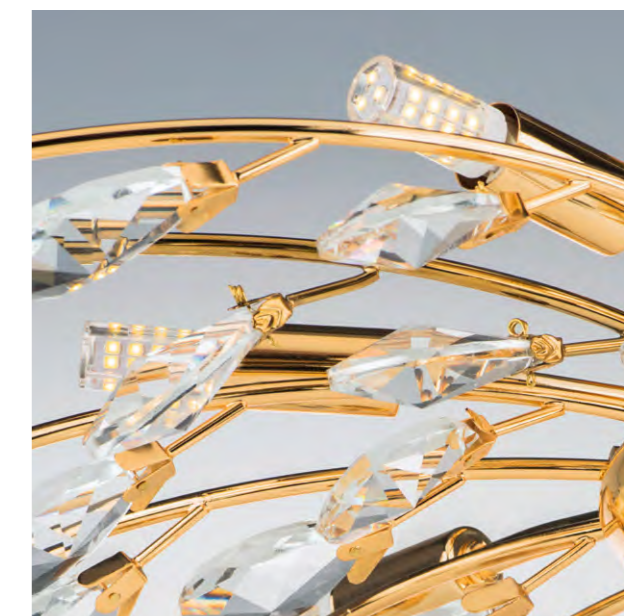

ЛЮСТРА ПОДВЕСНАЯ

24 x G4 12V max 20W
18,6 kg

ISABELLE

791182
ЛЮСТРА ПОТОЛОЧНАЯ
8 x G9 max 40W
3,5 kg

791184
ЛЮСТРА ПОТОЛОЧНАЯ
8 x G9 max 40W
3,5 kg

791612
БРА
791614
БРА
1 x G9 max 40W
0,85 kg

CRISTALLO

795312