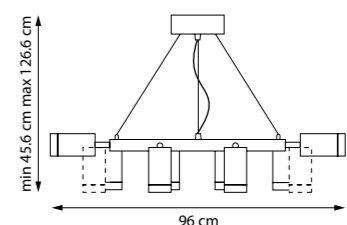

ЛЮСТРА ПОДВЕСНАЯ

8 x GU10 max 50W
3,8 kg

LR0183180

ЛЮСТРА ПОДВЕСНАЯ

8 x GU10 max 50W
4,3 kg

LR0184080

ЛЮСТРА ПОДВЕСНАЯ

8 x GU10 max 50W
4 kg