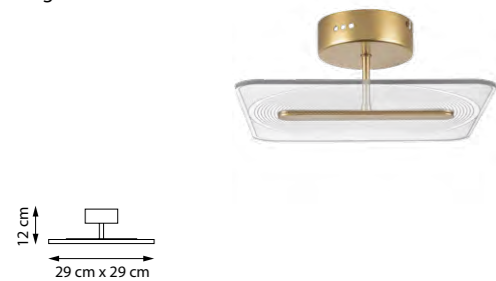

738073 3000K ●
ПОДВЕС
LED 7W 3000K 578LM
0,7 kg

738023 3000K ●
ПОДВЕС
LED 7W 3000K 793LM
0,7 kg

738033 3000K ●
 ЛЮСТРА ПОТОЛОЧНАЯ
 LED 14W 3000K 1034LM
 1 kg

738043 3000K ●
 ЛЮСТРА ПОТОЛОЧНАЯ
 LED 14W 3000K 1236LM
 1 kg