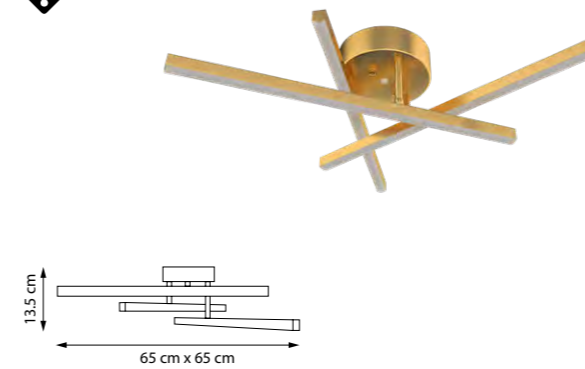

LED 40W 1404LM
0,8 kg

739033 3000-6000K
ЛЮСТРА ПОТОЛОЧНАЯ

LED 75W 2664LM
1,4 kg

739613 3000-6000K

БРА

LED 20W 731LM
0,4 kg

739713 3000-6000K

ТОРШЕР