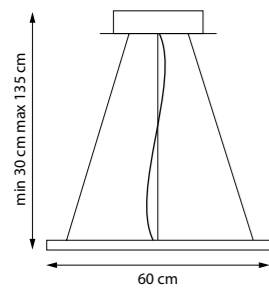

736181 3000K ●
ЛЮСТРА ПОДВЕСНАЯ

736187 3000K ●
ЛЮСТРА ПОДВЕСНАЯ

LED 51 W 3000K 2808LM
2,4 kg

736367 3000K ●
ЛЮСТРА ПОДВЕСНАЯ

LED 30 W 3000K 2059LM
3,1 kg

736402 3000-6000K
ЛЮСТРА ПОДВЕСНАЯ

LED 91 W 4823LM
1,5 kg