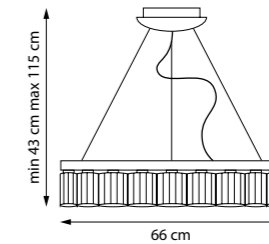

812126
ЛЮСТРА ПОДВЕСНАЯ

12 x G9 LED 6W
5 kg

812186
ЛЮСТРА ПОДВЕСНАЯ

18 x G9 LED 6W
7,3 kg

DIAFANO

758214
ЛЮСТРА ПОДВЕСНАЯ
■ □
21 x G9 max 40W
11,6 kg

758212
ЛЮСТРА ПОДВЕСНАЯ
■ □
21 x G9 max 40W
11,6 kg

758082
ЛЮСТРА ПОДВЕСНАЯ
■ □
8 x G9 max 40W
4 kg