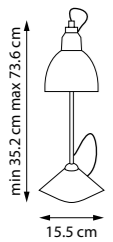

1 x E14 max 40W
3,1 kg