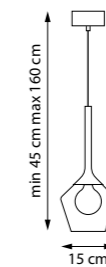

801201

ПОДВЕС

1 x G9 max 6W
0,6 kg

801203

ПОДВЕС

1 x G9 max 6W
0,7 kg

801202

ПОДВЕС