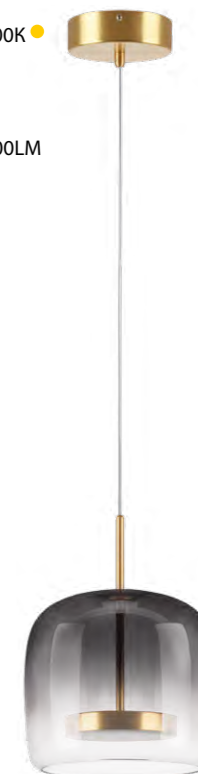

804018 3000K ●

ПОДВЕС

LED 18W 3000K 900LM
2,15 kg