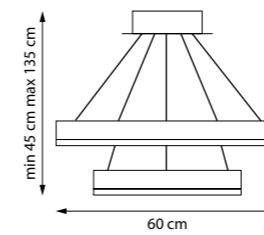

LED 165 W 7920LM
2,5 kg

736427 3000-6000K
ЛЮСТРА ПОДВЕСНАЯ

LED 165 W 5040LM
2,5 kg

736040 3000K ●
 ЛЮСТРА ПОТОЛОЧНАЯ
 LED 21W 3000K 1053LM
 2 kg

736041 3000K ●
 ЛЮСТРА ПОТОЛОЧНАЯ
 LED 21W 3000K 1053LM
 2,2 kg