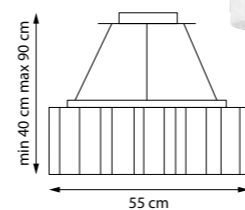

802010
ЛЮСТРА ПОТОЛОЧНАЯ
1 x E27 max 40W
1,5 kg