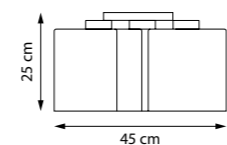

802035
ЛЮСТРА ПОТОЛОЧНАЯ

3 x E27 max 40W
4,3 kg