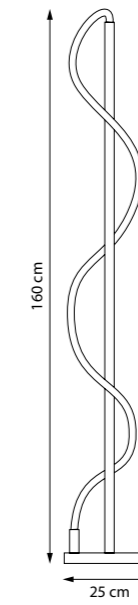

737707 3000-6000K
ТОРШЕР

LED 35W 3492Lm
3,3 kg