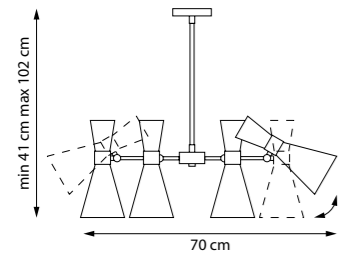

816061
ЛЮСТРА НА ШТАНГЕ

816066
ЛЮСТРА НА ШТАНГЕ

816067
ЛЮСТРА НА ШТАНГЕ

6 x E14 max 40W
4 kg