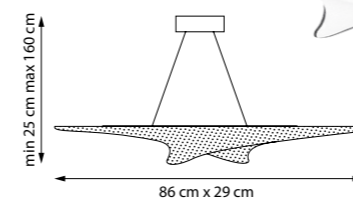

VARESE

731323 3000K ●
ЛЮСТРА ПОДВЕСНАЯ
LED 35W 3000K 3628LM
2,8 kg

731653 3000K ●
БРА
LED 12W 3000K 1179LM
0,8 kg

731313 3000K ●
ЛЮСТРА ПОДВЕСНАЯ
LED 29W 3000K 2888LM
1,7 kg

731303 3000K ●
ЛЮСТРА ПОДВЕСНАЯ
LED 18W 3000K 1720LM
1,1 kg