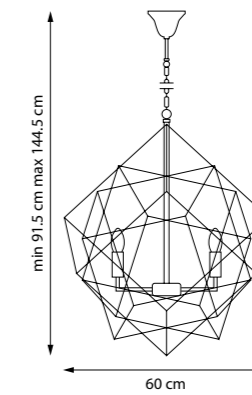

732617 БРА

1 x E14 max 40W
1,3 kg

732267 ЛЮСТРА ПОДВЕСНАЯ

6 x E14 max 40W
4,2 kg

732417 ЛЮСТРА НА ШТАНГЕ

1 x E27 max 40W
1,1 kg

EPSILON

735030
ЛЮСТРА ПОДВЕСНАЯ
3 x E14 max 40W
3,7 kg