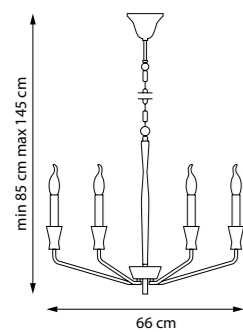

6 x E14 max 40W
2,6 kg

733127
ЛЮСТРА ПОДВЕСНАЯ

12 x G9 max 40W
2,2 kg

733187
ЛЮСТРА ПОДВЕСНАЯ

18 x G9 max 40W
3,5 kg

733247
ЛЮСТРА ПОДВЕСНАЯ

24 x G9 max 40W
4,8 kg

815553
ЛЮСТРА ПОТОЛОЧНАЯ
5 x G9 LED 5W
3,2 kg