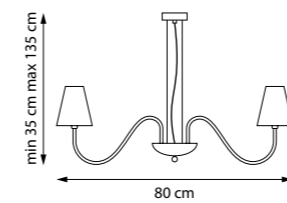

758084
ЛЮСТРА ПОДВЕСНАЯ
■ □
8 x G9 max 40W
3 kg