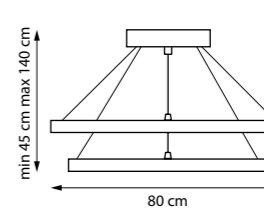

ВАРИАНТ СБОРКИ ЛЮСТРЫ

SATURNO

748223 3000-6000K
ЛЮСТРА ПОДВЕСНАЯ

748227 3000-6000K
ЛЮСТРА ПОДВЕСНАЯ

LED 132W 11000Lm
5,3 kg

748123 3000-6000K
ЛЮСТРА ПОДВЕСНАЯ

748127 3000-6000K
ЛЮСТРА ПОДВЕСНАЯ

LED 84W 5800Lm
3,3 kg