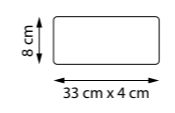

FUUME

810536 3000K ●

810636 4000K ○

БРА

810537 3000K ●

810637 4000K ○

БРА

30W LED 3000K/4000K 2850Lm
1,8 kg

810538 3000K ●

БРА

30W LED 3000K/4000K 2850Lm
1,8 kg

810516 3000K ●

810616 4000K ○

БРА

810517 3000K ●

810617 4000K ○

БРА

10W LED 3000K /4000K 950Lm
0,7 kg

810526 3000K ●

810626 4000K ○

БРА

810527 3000K ●

810627 4000K ○

БРА

20W LED 3000K /4000K 1900Lm
1,3 kg