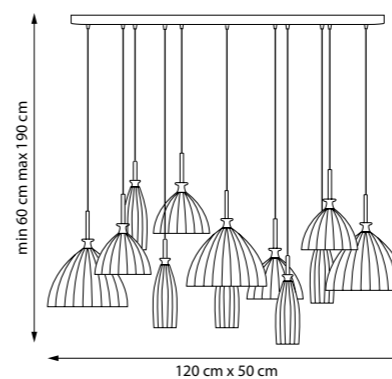

810010
ПОДВЕС
1 x E14 max 40W
1,1 kg