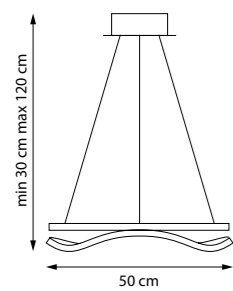

736517 3000-6000K
ЛЮСТРА ПОДВЕСНАЯ

LED 45W 2494LM
0,8 kg