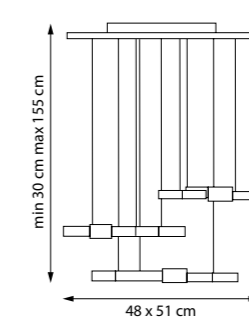

750222 3000K ●

750224 4000K ○
ЛЮСТРА ПОДВЕСНАЯ

LED 60W 3000K/4000K 2880Lm
6,9 kg