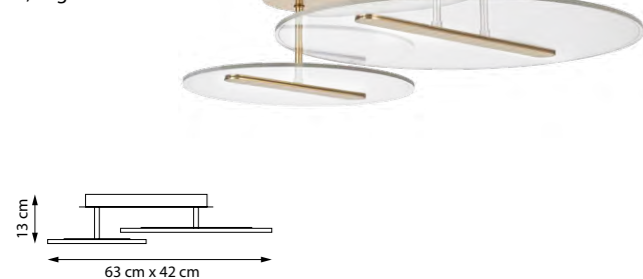

738053 3000K ●
ЛЮСТРА ПОТОЛОЧНАЯ
LED 33W 3000K 2691LM
2,9 kg