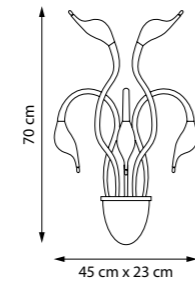

751654

БРА

751657
БРА
5 x G4 12V max 20W
2,8 kg