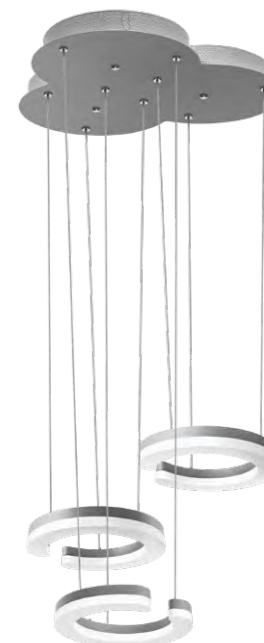

763339 3000K ● ЛЮСТРА ПОДВЕСНАЯ

LED max 34,5W 3000K/4000K 3795Lm
6,6 kg