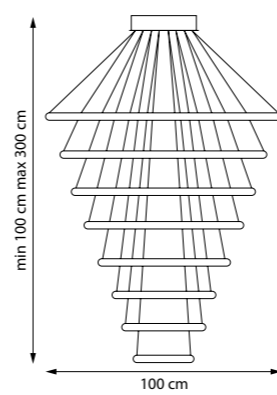

731403 3000K ●
 ЛЮСТРА ПОДВЕСНАЯ
 LED 32W 3000K 1867LM
 3,4 kg

731413 3000K ●
 ЛЮСТРА ПОДВЕСНАЯ
 LED 32W 3000K 1546LM
 4,3 kg

731663 3000K ●
 БРА
 LED 15W 3000K 771LM
 1,6 kg

ROTONDA

736483 3000K ●
ЛЮСТРА ПОДВЕСНАЯ
LED 293W 3000K 8471LM
6,6 kg