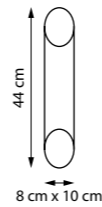

2 x G9 max 40W
0,7 kg