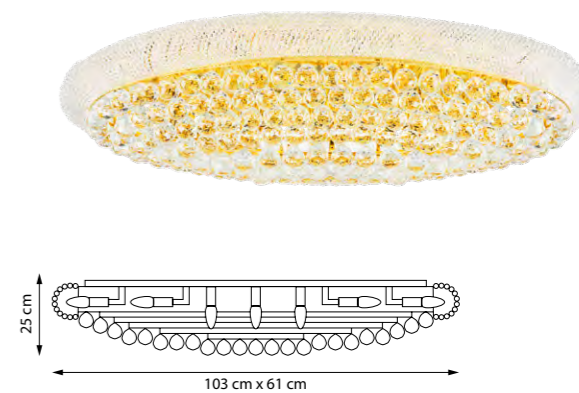

704174
ЛЮСТРА ПОТОЛОЧНАЯ
17 x E14 max 40W
19 kg