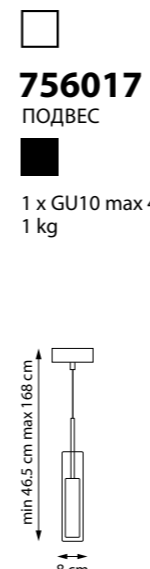

756014
ПОДВЕС

1 x GU10 max 40W / 1 x GU10 LED 6,5W
0,8 kg