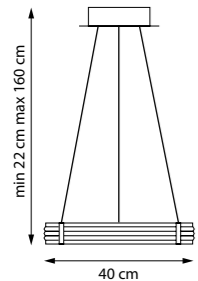

736241 3000K ●
ЛЮСТРА ПОДВЕСНАЯ

736247 3000K ●
ЛЮСТРА ПОДВЕСНАЯ

LED 21W 3000K 1053LM
2 kg