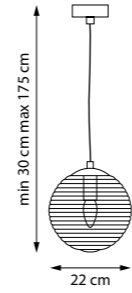

DISSIMO

804001

ПОДВЕС

1 x E27 max 40W
1,2 kg

804101

ПОДВЕС

1 x E27 max 40W
1,7 kg

803115