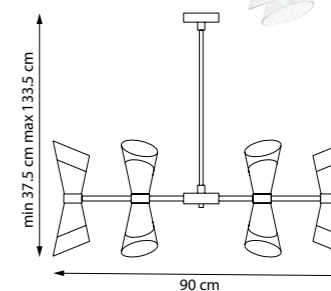

817127
ЛЮСТРА НА ШТАНГЕ
12 x E14 max 40W
8,2 kg

817162
ЛЮСТРА НА ШТАНГЕ

817012
ПОДВЕС
817014
ПОДВЕС
1 x E14 max 40W
1 kg

817164
ЛЮСТРА НА ШТАНГЕ
16 x E14 max 40W
10,9 kg

817622
БРА
817624
БРА
817627
БРА
2 x E14 max 40W
1,2 kg