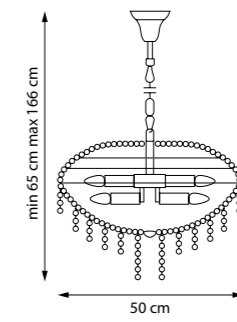

БРА

1 x E14 max 40W
0,9 kg

806050

ЛЮСТРА ПОТОЛОЧНАЯ

5 x E14 max 40W
1 x G9 max 40W
6,6 kg

CLASSIC

700090
ЛЮСТРА ПОДВЕСНАЯ
■ ☒
9 x E14 max 60W
4,9 kg

700120
ЛЮСТРА ПОДВЕСНАЯ
■ ☒
12 x E14 max 60W
6,4 kg