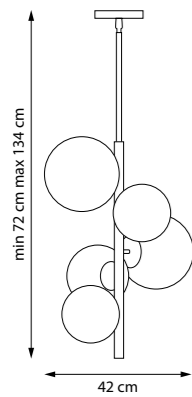

2 x E14 max 40W
1 kg

815031
 ЛЮСТРА НА ШТАНГЕ
 3 x E14 max 40W
 2,8 kg

815043
 ЛЮСТРА НА ШТАНГЕ
 4 x E14 max 40W
 3,8 kg

815053
 ЛЮСТРА НА ШТАНГЕ
 5 x E14 max 40W
 4,4 kg

815753
 ТОРШЕР
 5 x E14 max 40W
 7,5 kg