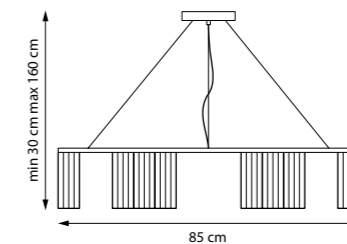

3 x G9 max 40W
4,5 kg

ROMA

718093
ЛЮСТРА ПОДВЕСНАЯ

718097
ЛЮСТРА ПОДВЕСНАЯ

9 x GU10 LED max 28W
3,6 kg

718183
ЛЮСТРА ПОДВЕСНАЯ

18 x GU10 LED max 28W
5,7 kg

718623
БРА