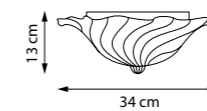

1 x E27 max 40W
1,1 kg

MURANO

601053
ЛЮСТРА ПОТОЛОЧНАЯ
□ ■
5 x E14 max 40W
5,6 kg

601030
ЛЮСТРА ПОТОЛОЧНАЯ
□
601033
ЛЮСТРА ПОТОЛОЧНАЯ
□ ■
3 x E14 max 40W
2 kg

601610
БРА
■ □
1 x E14 max 40W
1,4 kg

602520
БРА
■ □
2 x E14 max 40W
1,8 kg