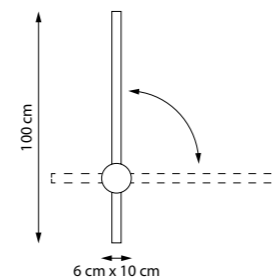

748533 3000 ●

748543 4000 ○
СВЕТИЛЬНИК НАСТЕННЫЙ

748537 3000 ●

748547 4000 ○
СВЕТИЛЬНИК НАСТЕННЫЙ

LED 15W 3000/4000K 1200/1300Lm
0,45 kg