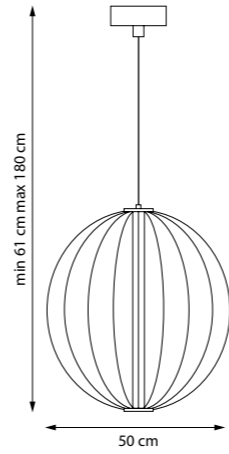

748357 3000-6000K
ПОДВЕС

LED 36W 2800Lm
1,7 kg

SOLE

734057 3000K ●
ПОДВЕС
LED 16W 3000K 1309LM
1,6 kg

734067 3000K ●
ПОДВЕС
LED 23W 3000K 1856LM
2,2 kg

CUPOLA

804202 3000K ●

ПОДВЕС