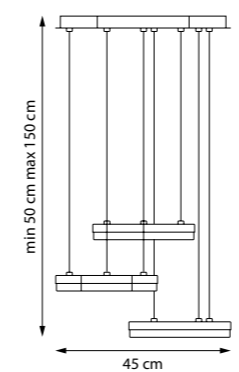

763337 3000K ● ЛЮСТРА ПОДВЕСНАЯ

LED max 34,5W 3000K/4000K 3795Lm
6,6 kg