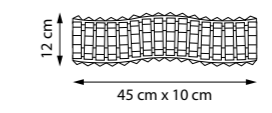

741104
ЛЮСТРА ПОДВЕСНАЯ
■ ☒
10 x G9 max 40W
9,25 kg

741074
ЛЮСТРА ПОТОЛОЧНАЯ
■ ☒
7 x G9 max 40W
7,25 kg

741622
БРА
■ ☒

741624
БРА
■ ☒
2 x G9 max 40W
1,05 kg

741632
БРА
■ ☒

741634
БРА
■ ☒
3 x G9 max 40W
2,1 kg