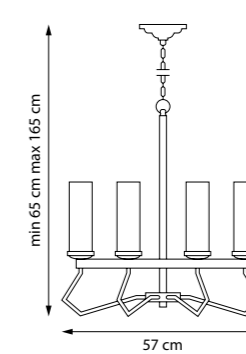

723065
ЛЮСТРА ПОДВЕСНАЯ
■ □
6 x E14 max 40W
4,4 kg