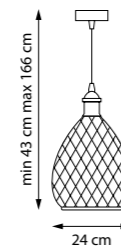

798031

ПОДВЕС

1 x E27 max 40W
2,2 kg

798021

ПОДВЕС

1 x E27 max 40W
1,8 kg

803910
НАСТОЛЬНАЯ ЛАМПА
LED 6W 3000K 300LM
1,85 kg

812111
ЛЮСТРА ПОТОЛОЧНАЯ
812117
ЛЮСТРА ПОТОЛОЧНАЯ
1 x E14 max 40W
0,9 kg