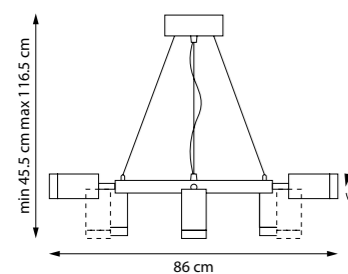

6 x GU10 max 50W
3,3 kg

LR016406
ЛЮСТРА ПОДВЕСНАЯ

6 x GU10 max 50W
3,1 kg

LR0163760
ЛЮСТРА ПОДВЕСНАЯ

6 x GU10 max 50W
3,5 kg

LR01636637
ЛЮСТРА ПОДВЕСНАЯ

6 x GU10 max 50W
3,5 kg

LR01637387340
ЛЮСТРА ПОДВЕСНАЯ