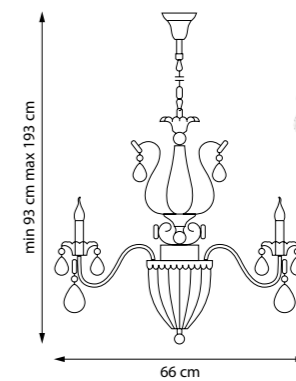

■ ☒

790614
БРА

■ ☒

1 x E14 max 60W
2,4 kg

790112
ЛЮСТРА ПОДВЕСНАЯ

■ ☒

8 x E14 max 60W
3 x E14 max 60W
12,7 kg

790031
ЛЮСТРА ПОДВЕСНАЯ