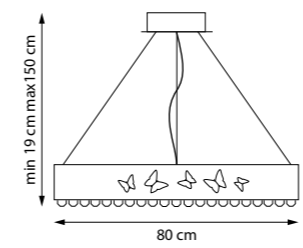

HELIOS

703163 3000K ●
ЛЮСТРА ПОДВЕСНАЯ
LED 30W 3500K 2778LM
10 kg

703143 3000K ●
ЛЮСТРА ПОДВЕСНАЯ
LED 27W 3500K 1344LM
7 kg

FARAONE

701181 3000K ●
 ЛЮСТРА ПОДВЕСНАЯ
 LED 78W 3000K 7733LM
 7,8 kg

701161 3000K ●
 ЛЮСТРА ПОДВЕСНАЯ
 LED 66W 3000K 4692LM
 6,1 kg