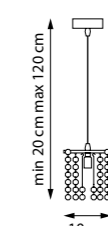

795412

ПОДВЕС

795414
ПОДВЕС

1 x G9 max 40W
0,6 kg