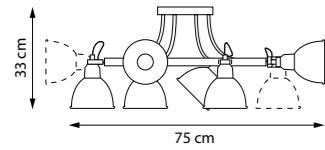

5 x E14 max 40W
4 kg

761060
ЛЮСТРА ПОТОЛОЧНАЯ

761063
ЛЮСТРА ПОТОЛОЧНАЯ

761067
ЛЮСТРА ПОТОЛОЧНАЯ

6 x E14 max 40W
3,2 kg

761130
ПОДВЕС

3 x E14 max 40W
1,9 kg

761160
ЛЮСТРА ПОДВЕСНАЯ