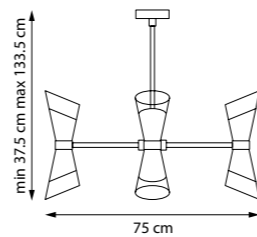

817012
ПОДВЕС
817014
ПОДВЕС
1 x E14 max 40W
1 kg