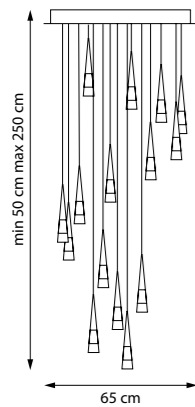

757161 3000K ●
ЛЮСТРА ПОДВЕСНАЯ
LED 80W 3000K 4480LM
8,2 kg