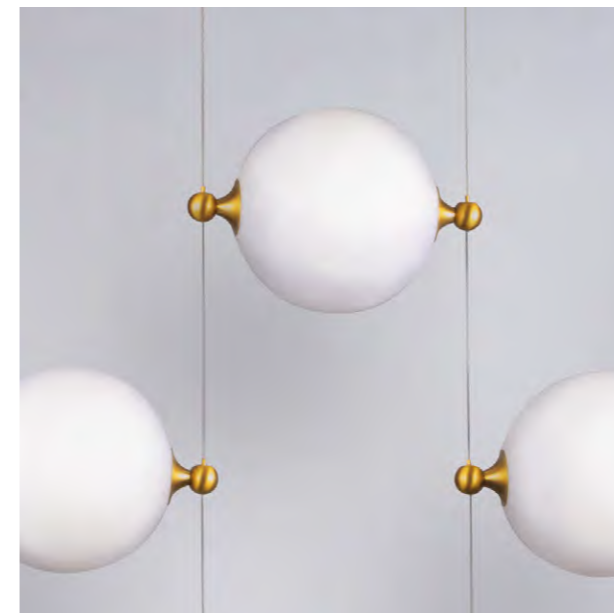

815511
ПОДВЕС

1 x G9 LED 5W
0,7 kg

815514
ПОДВЕС

1 x G9 LED 5W
0,7 kg