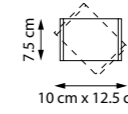

PEZZO

801610

БРА

1 x G9 max 40W
0,4 kg