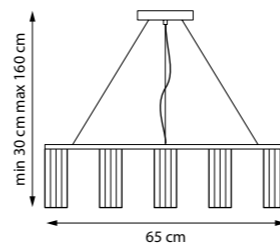

3 x G9 max 40W
4,5 kg

ROMA

718093
ЛЮСТРА ПОДВЕСНАЯ

718097
ЛЮСТРА ПОДВЕСНАЯ

9 x GU10 LED max 28W
3,6 kg

718183
ЛЮСТРА ПОДВЕСНАЯ

18 x GU10 LED max 28W
5,7 kg

718623
БРА