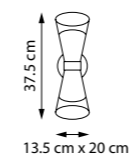

817127
ЛЮСТРА НА ШТАНГЕ
12 x E14 max 40W
8,2 kg

817162
ЛЮСТРА НА ШТАНГЕ

817012
ПОДВЕС
817014
ПОДВЕС
1 x E14 max 40W
1 kg

817164
ЛЮСТРА НА ШТАНГЕ
16 x E14 max 40W
10,9 kg

817622
БРА
817624
БРА
817627
БРА
2 x E14 max 40W
1,2 kg