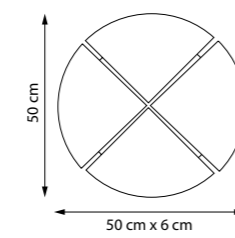

LED 60W 3965LM
3 kg

737616 3000-6000K

БРА

LED 60W 3850LM
2,4 kg

737637 3000-6000K

БРА

LED 50W 864LM
1,4 kg

ASTRA