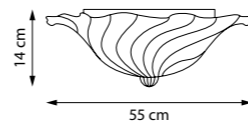

601610
БРА
■ □
1 x E14 max 40W
1,4 kg