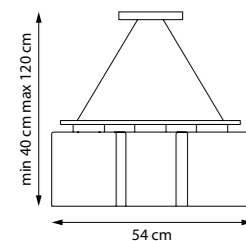

3 x E27 max 40W
4,1 kg

802133
ЛЮСТРА ПОДВЕСНАЯ

3 x E27 max 40W
3,6 kg

802137
ЛЮСТРА ПОДВЕСНАЯ

3 x E27 max 40W
3,6 kg

802135
ЛЮСТРА ПОДВЕСНАЯ

3 x E27 max 40W
4,1 kg

802035
ЛЮСТРА ПОТОЛОЧНАЯ