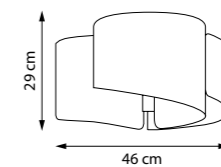

811032
ЛЮСТРА ПОТОЛОЧНАЯ

3 x E27 max 40W
4,7 kg

811132
ЛЮСТРА ПОДВЕСНАЯ