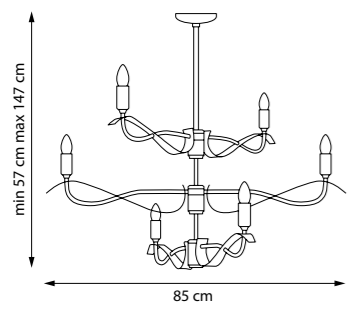

732203
ЛЮСТРА ПОТОЛОЧНАЯ

20 x G9 LED 5W
2,7 kg

732207
ЛЮСТРА ПОТОЛОЧНАЯ

20 x G9 LED 5W
2,7 kg

733263
ЛЮСТРА НА ШТАНГЕ

733267
ЛЮСТРА НА ШТАНГЕ

6 x E14 max 40W
2,9 kg

733283
ЛЮСТРА НА ШТАНГЕ