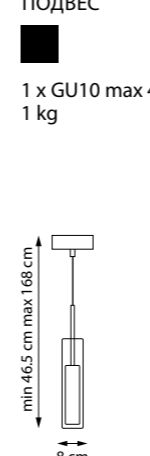

1 x GU10 max 40W / 1 x GU10 LED 6,5W
0,8 kg

756014
ПОДВЕС

1 x GU10 max 40W / 1 x GU10 LED 6,5W
0,8 kg

756016
ПОДВЕС

1 x GU10 max 40W / 1 x GU10 LED 6,5W
1 kg

756017
ПОДВЕС

1 x GU10 max 40W / 1 x GU10 LED 6,5W
1 kg