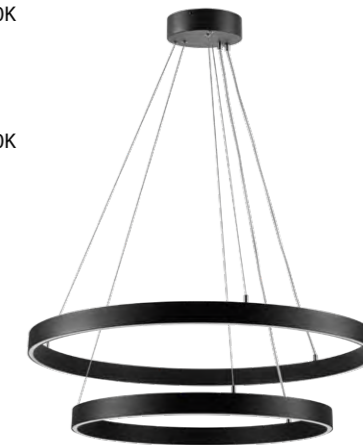

ВАРИАНТ СБОРКИ ЛЮСТРЫ

SATURNO

748223 3000-6000K
ЛЮСТРА ПОДВЕСНАЯ

748227 3000-6000K
ЛЮСТРА ПОДВЕСНАЯ

LED 132W 11000Lm
5,3 kg

748123 3000-6000K
ЛЮСТРА ПОДВЕСНАЯ

748127 3000-6000K
ЛЮСТРА ПОДВЕСНАЯ

LED 84W 5800Lm
3,3 kg