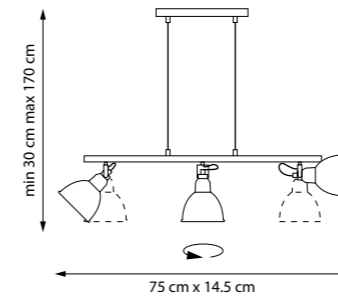

5 x E14 max 40W
4 kg

761060
ЛЮСТРА ПОТОЛОЧНАЯ

761063
ЛЮСТРА ПОТОЛОЧНАЯ

761067
ЛЮСТРА ПОТОЛОЧНАЯ

6 x E14 max 40W
3,2 kg

761130
ПОДВЕС

3 x E14 max 40W
1,9 kg

761160
ЛЮСТРА ПОДВЕСНАЯ