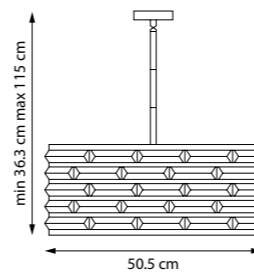

707061
ЛЮСТРА ПОДВЕСНАЯ
6 x E14 max 40W
6,8 kg

AMERIGO

746048
ЛЮСТРА НА ШТАНГЕ
4 x E14 max 40W
4,2 kg

746018
ЛЮСТРА НА ШТАНГЕ
1 x E14 max 40W
2,2 kg

746068
ЛЮСТРА НА ШТАНГЕ
6 x E14 max 40W
5,6 kg

746618
БРА
2 x E14 max 40W
1,6 kg