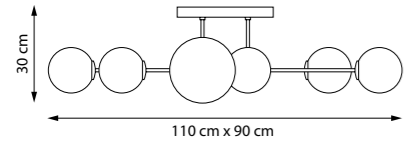

815380

ЛЮСТРА ПОТОЛОЧНАЯ

8 x E14 max 40W
5,7 kg