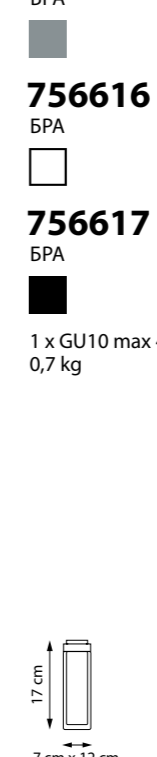

756612
БРА

1 x GU10 max 40W / 1 x GU10 LED 6,5W
0,7 kg