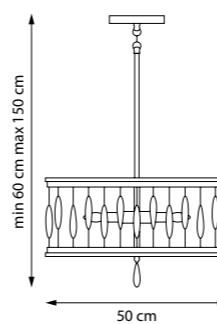

725163
ЛЮСТРА НА ШТАНГЕ
6 x E14 max 40W
4,9 kg