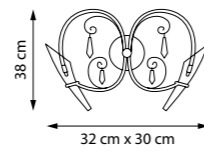

SCARABEO

755624

БРА

2 x G4 12V max 35W
0,8 kg