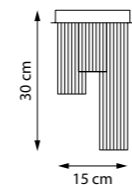

3 x GU10 LED max 28W
1,1 kg