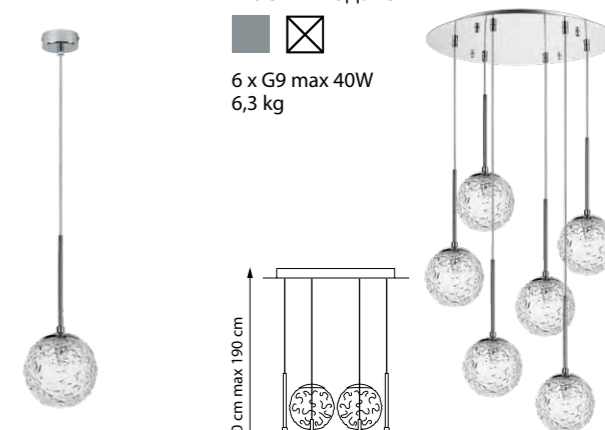

815210
ПОДВЕС

1 x G9 max 40W
1,1 kg

815260
ЛЮСТРА ПОДВЕСНАЯ

6 x G9 max 40W
6,3 kg

815263
ЛЮСТРА ПОДВЕСНАЯ

815267
ЛЮСТРА ПОДВЕСНАЯ

6 x G9 LED 10W
5,5 kg

VERONA