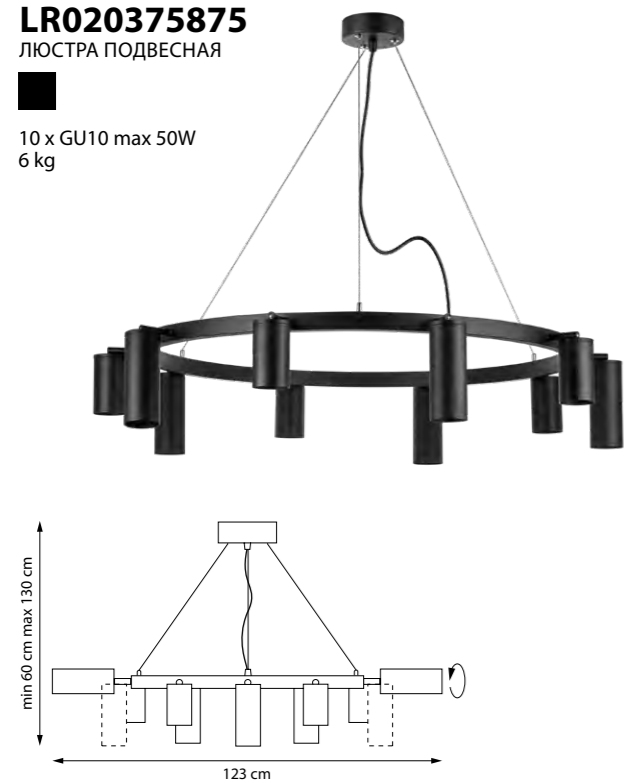

6 x GU10 max 50W
3,3 kg

LR016406
ЛЮСТРА ПОДВЕСНАЯ

6 x GU10 max 50W
3,1 kg

LR0163760
ЛЮСТРА ПОДВЕСНАЯ

6 x GU10 max 50W
3,5 kg

LR01636637
ЛЮСТРА ПОДВЕСНАЯ

6 x GU10 max 50W
3,5 kg

LR01637387340
ЛЮСТРА ПОДВЕСНАЯ

6 x GU10 max 50W
3,8 kg

LR0203000
ЛЮСТРА ПОДВЕСНАЯ

10 x GU10 max 50W
5,6 kg

LR0203601
ЛЮСТРА ПОДВЕСНАЯ

10 x GU10 max 50W
5,9 kg

LR020375875
ЛЮСТРА ПОДВЕСНАЯ

10 x GU10 max 50W
6 kg

LR0203758750
ЛЮСТРА ПОДВЕСНАЯ

10 x GU10 max 50W
6,2 kg

LR71837840

ЛЮСТРА ПОТОЛОЧНАЯ

8 x GU10 max 50W
4,5 kg

LR7183781

ЛЮСТРА ПОТОЛОЧНАЯ

8 x GU10 max 50W
4,7 kg

LR718378