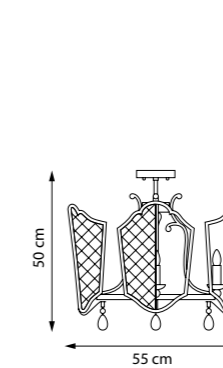

815757
 ТОРШЕР
 5 x E14 max 40W
 7,5 kg

CASTELLO

744157

ПОДВЕС

5 x E14 max 40W
6,1 kg

744057

ЛЮСТРА ПОТОЛОЧНАЯ

5 x E14 max 40W
3,5 kg