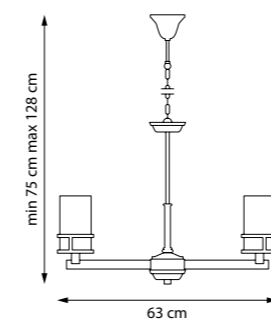

731067 ЛЮСТРА ПОДВЕСНАЯ

6 x E14 max 40W
5,6 kg