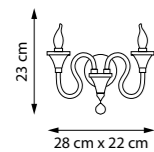

SERPENTE

703624

БРА

2 x E14 max 60W
1,8 kg