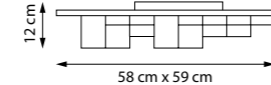

750123 4000K ○

ЛЮСТРА ПОТОЛОЧНАЯ

750122 3000K ●

ЛЮСТРА ПОТОЛОЧНАЯ

LED 60W 3000K/4000K 2880Lm
6,9 kg

750161 3000K ●

750163 4000K ○

ЛЮСТРА ПОТОЛОЧНАЯ