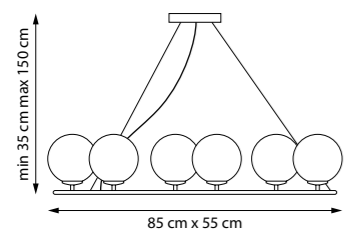

ЛЮСТРА НА ШТАНГЕ

6 x E14 max 40W
4,2 kg**815480**

ЛЮСТРА НА ШТАНГЕ

8 x E14 max 40W
5,2 kg**815360**

ЛЮСТРА ПОДВЕСНАЯ

6 x E14 max 40W
3,3 kg

815390
ЛЮСТРА ПОДВЕСНАЯ

9 x E14 max 40W
6,5 kg