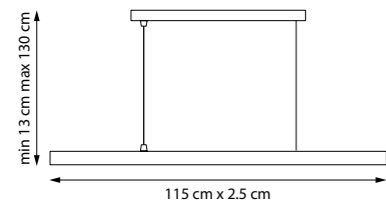

748303 3000-6000K
ПОДВЕС

748307 3000-6000K
ПОДВЕС

LED 36W 2600Lm
1,5 kg