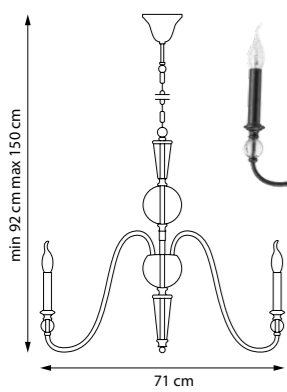

6 x E14 max 40W
7,7 kg