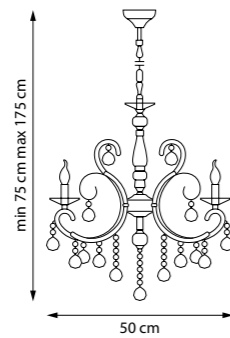

705912
НАСТОЛЬНАЯ ЛАМПА
705914
НАСТОЛЬНАЯ ЛАМПА
1 x E14 max 40W
1,7 kg

705632
БРА
705634
БРА
3 x E14 max 60W
1,6 kg

ELEGANTE

708054
ЛЮСТРА ПОДВЕСНАЯ
■ ☒
5 x E14 max 60W
7,6 kg

708614
БРА
■ ☒
1 x E14 max 60W
1,3 kg