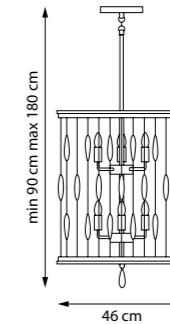

725163
ЛЮСТРА НА ШТАНГЕ
6 x E14 max 40W
4,9 kg