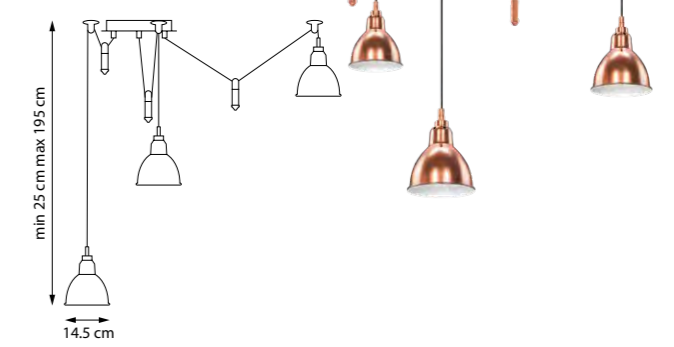

7 x E14 max 40W
5,6 kg

761076 ЛЮСТРА ПОДВЕСНАЯ

7 x E14 max 40W
5,6 kg

761053 ЛЮСТРА ПОДВЕСНАЯ

5 x E14 max 40W
4 kg

761056 ЛЮСТРА ПОДВЕСНАЯ

5 x E14 max 40W
4 kg

761057 ЛЮСТРА ПОДВЕСНАЯ