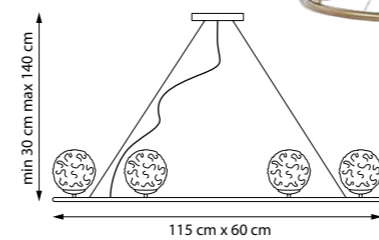

815210
ПОДВЕС

1 x G9 max 40W
1,1 kg

815260
ЛЮСТРА ПОДВЕСНАЯ

6 x G9 max 40W
6,3 kg

815263
ЛЮСТРА ПОДВЕСНАЯ

815267
ЛЮСТРА ПОДВЕСНАЯ

6 x G9 LED 10W
5,5 kg

VERONA