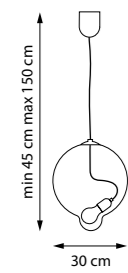

ПОДВЕС

1 x E27 max 8W
1,4 kg

805305

ПОДВЕС

1 x E27 max 8W
1,1 kg

805401

ПОДВЕС

LED 6W 320 LM
1,25 kg**805402**