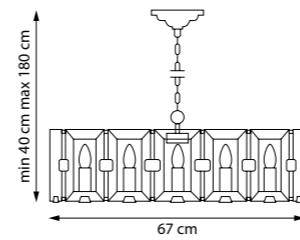

1 x E14 max 40W
0,7 kg

813021
ПОДВЕС

813022
ПОДВЕС

813023
ПОДВЕС

1 x E14 max 40W
1 kg

NOVARA

713287
ЛЮСТРА ПОДВЕСНАЯ
■ □
8 x E14 max 40W
11,1 kg

713217
ПОДВЕС
■ □
1 x E14 max 40W
2,9 kg