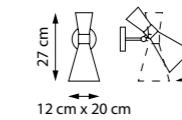

816016
ПОДВЕС
1 x E14 max 40W
1 kg

816017
ПОДВЕС
1 x E14 max 40W
1 kg

816611
БРА
1 x E14 max 40W
0,6 kg

816616
БРА
1 x E14 max 40W
0,6 kg

816617
БРА
1 x E14 max 40W
0,6 kg

816061
ЛЮСТРА НА ШТАНГЕ

816066
ЛЮСТРА НА ШТАНГЕ