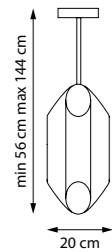

720082
ЛЮСТРА НА ШТАНГЕ

720087
ЛЮСТРА НА ШТАНГЕ

8 x G9 max 40W
2,4 kg