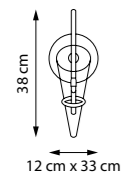

2 x G4 12V max 35W
0,8 kg

755614

БРА

1 x G4 12V max 35W
0,6 kg

QUBICA I

805610

БРА

1 x E14 max 40W
0,9 kg