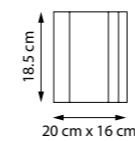

802070
ЛЮСТРА ПОТОЛОЧНАЯ
7 x E27 max 40W
9 kg

802073
ЛЮСТРА ПОТОЛОЧНАЯ
7 x E27 max 40W
9,6 kg

802075
ЛЮСТРА ПОТОЛОЧНАЯ
7 x E27 max 40W
9 kg

802077
ЛЮСТРА ПОТОЛОЧНАЯ
7 x E27 max 40W
9,6 kg

802090
ЛЮСТРА ПОТОЛОЧНАЯ
9 x E27 max 40W
14,4 kg

802093
ЛЮСТРА ПОТОЛОЧНАЯ
9 x E27 max 40W
11,9 kg

802095
ЛЮСТРА ПОТОЛОЧНАЯ
9 x E27 max 40W
14,4 kg

802097
ЛЮСТРА ПОТОЛОЧНАЯ
9 x E27 max 40W
11,9 kg

802610
БРА
1 x E14 max 40W
1,6 kg

802613
БРА
1 x E14 max 40W
1,6 kg

802615
БРА
1 x E14 max 40W
1,6 kg

802617
БРА
1 x E14 max 40W
1,65 kg