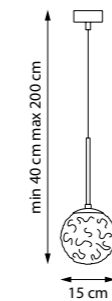

815210
ПОДВЕС

1 x G9 max 40W
1,1 kg