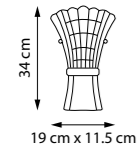

820629

БРА

2 X G9 max 40W
1,8 kg