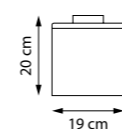

762077
ЛЮСТРА ПОДВЕСНАЯ

■ ■ ■
7 x E14 max 40W
5,4 kg

802163
ЛЮСТРА ПОДВЕСНАЯ
6 x E27 max 40W
7,7 kg

802160
ЛЮСТРА ПОДВЕСНАЯ
6 x E27 max 40W
9,5 kg

802010
ЛЮСТРА ПОТОЛОЧНАЯ
1 x E27 max 40W
1,5 kg

802013
ЛЮСТРА ПОТОЛОЧНАЯ
1 x E27 max 40W
1,2 kg