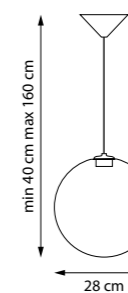

LED 3W 3000K 120LM
 0,75 kg

801010 3000K ●
 ПОДВЕС

801012 3000K ●
 ПОДВЕС

LED 3W 3000K 145LM
 0,6 kg

801020 3000K ●
 ПОДВЕС

801022 3000K ●
 ПОДВЕС

LED 3W 3000K 145LM
 0,75 kg

801030 3000K ●