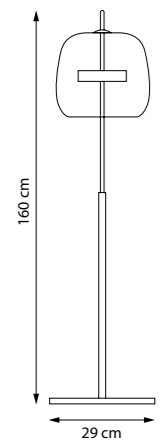

804718 3000K ●

ТОРШЕР

LED 18W 3000K 900LM
8,3 kg