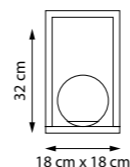

798031

ПОДВЕС

1 x E27 max 40W
2,2 kg

798021

ПОДВЕС

1 x E27 max 40W
1,8 kg

803910
НАСТОЛЬНАЯ ЛАМПА
LED 6W 3000K 300LM
1,85 kg

812111
ЛЮСТРА ПОТОЛОЧНАЯ
812117
ЛЮСТРА ПОТОЛОЧНАЯ
1 x E14 max 40W
0,9 kg