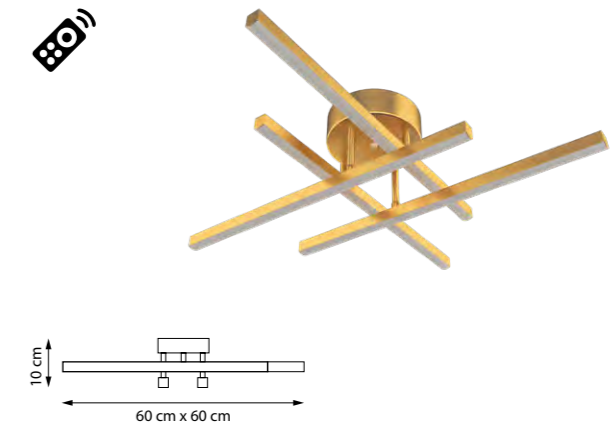

739033 3000-6000K
ЛЮСТРА ПОТОЛОЧНАЯ

LED 50W 1920LM
1,2 kg

LED 50W 1824LM
0,9 kg