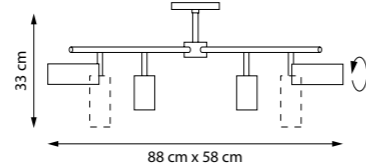

LR728378
ЛЮСТРА ПОТОЛОЧНАЯ

8 x GU10 max 50W
3,3 kg

LR728408
ЛЮСТРА ПОТОЛОЧНАЯ

8 x GU10 max 50W
3 kg

LR7283780
ЛЮСТРА ПОТОЛОЧНАЯ

8 x GU10 max 50W
3,5 kg

LR728374874
ЛЮСТРА ПОТОЛОЧНАЯ

8 x GU10 max 50W
3,8 kg