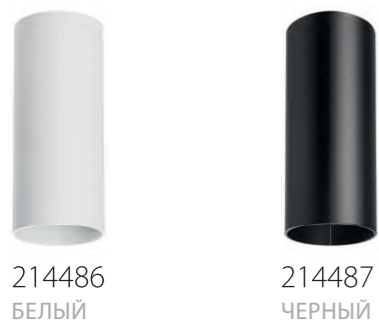

КОМПЛЕКТЫ RULLO Ø 60MM