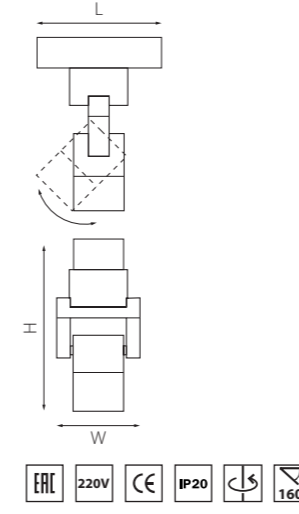

PRO КОМПЛЕКТЫ ILLUMO

PRO051016
БЕЛЫЙ

PRO051017
ЧЕРНЫЙ

артикул	H	L	W	источник света
PRO051016	212	105	60	Gu10 max 50W
PRO051017	212	105	60	Gu10 max 50W

PRO КОМПЛЕКТЫ ILLUMO

PRO051046
БЕЛЫЙ

PRO051047
ЧЕРНЫЙ

артикул	H	L	W	источник света
PRO051046	208	105	90	Gu10 max 50W
PRO051047	208	105	90	Gu10 max 50W