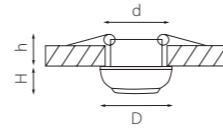

OCULA

артикул	H	D	h	d	источник света
011816	35	85	30	65	HP16 GU10 max 50W

SINGO

артикул	H	L	W	h	l	w	источник света
011601	5	100	100	60	85	80	MR16/HP16 Gu5.3/GU10/GZ10 max 50W
011611	5	100	100	60	85	80	MR16/HP16 Gu5.3/GU10/GZ10 max 50W
011621	5	100	100	60	85	80	MR16/HP16 Gu5.3/GU10/GZ10 max 50W

OCULA

артикул	H	D	L	h	d	источник света
011824	35	85	191	30	2x65	HP16 GU10 max 50W

SINGO

артикул	H	L	W	h	l	w	источник света
011602	5	190	100	60	170	85	MR16/HP16 Gu5.3/GU10/GZ10 max 50W
011612	5	190	100	60	170	85	MR16/HP16 Gu5.3/GU10/GZ10 max 50W
011622	5	190	100	60	170	85	MR16/HP16 Gu5.3/GU10/GZ10 max 50W

OCULA

011837
ЧЕРНЫЙ

артикул	H	D	L	h	d	источник света
011834	35	85	310	30	3x65	HP16 GU10 max 50W
011837	35	85	310	30	3x65	HP16 GU10 max 50W

SINGO

артикул	H	L	W	h	l	w	источник света
011603	5	280	100	60	255	85	MR16/HP16 Gu5.3/GU10/GZ10 max 50W
011613	5	280	100	60	255	85	MR16/HP16 Gu5.3/GU10/GZ10 max 50W
011623	5	280	100	60	255	85	MR16/HP16 Gu5.3/GU10/GZ10 max 50W