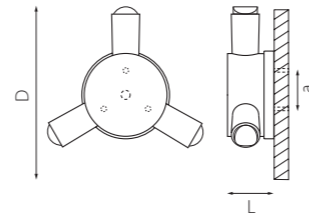

DITO

380623 4000K ○
ЧЕРНЫЙ
ЗОЛОТО

380633 4000K ○
ЧЕРНЫЙ
ЗОЛОТО

380653 4000K ○
ЧЕРНЫЙ
ЗОЛОТО

380683 4000K ○
ЧЕРНЫЙ
ЗОЛОТО

GEMMA

343017 4000K ○
ЧЕРНЫЙ

343027 4000K ○
ЧЕРНЫЙ