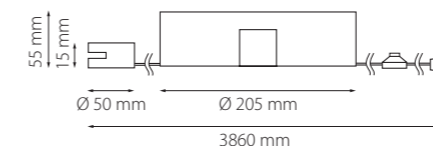

508157 100W
ЧЕРНЫЙ