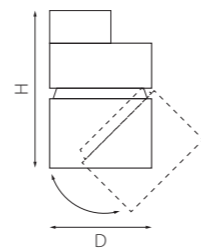

КОМПЛЕКТЫ FORTE 26W

артикул	H	D	Lm	цветовая температура	источник света
■ A1T213830	195	126	1950	3000K ●	LED 26W
■ A1T214830	195	126	1950	4000K ○	LED 26W
■ A1T213837	195	126	1950	3000K ●	LED 26W
■ A1T214837	195	126	1950	4000K ○	LED 26W

КОМПЛЕКТЫ RULLO

артикул	H	L	W	источник света
■ A1T216336	188	70	60	Gu10 max 50W
■ A3T216336	201	70	60	Gu10 max 50W
■ A1T216337	188	70	60	Gu10 max 50W

КОМПЛЕКТЫ FORTE 40W

артикул	H	D	Lm	цветовая температура	источник света
■ A1T213850	195	126	3400	3000K ●	LED 40W
■ A1T214850	195	126	3400	4000K ○	LED 40W
■ A1T213857	195	126	3400	3000K ●	LED 40W
■ A1T214857	195	126	3400	4000K ○	LED 40W

ТРЕКОВЫЕ СВЕТИЛЬНИКИ RULLO PVC

артикул	H	D	источник света
■ 212936	115	55	Gu10 max 50W
■ 212937	115	55	Gu10 max 50W