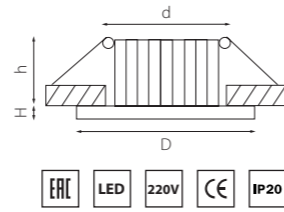

SOFFI 11

артикул	H	D	h	d	Lm	цветовая температура	источник света
212416	2	70	50	60	630	3000K ●	LED 7W
212417	2	70	50	60	630	3000K ●	LED 7W

SOFFI 16

артикул	H	D	h	d	Lm	цветовая температура	источник света
212436	4	95	40	75	630	3000K ●	LED 7W
212437	4	95	40	75	630	3000K ●	LED 7W

LEI MINI

артикул	H	D	h	d	источник света
006130	25	80	60	60	MR16/HP16 Gu5.3/GU10 max 50W
006136	25	80	60	60	MR16/HP16 Gu5.3/GU10 max 50W
006137	25	80	60	60	MR16/HP16 Gu5.3/GU10 max 50W
006139	25	80	60	60	MR16/HP16 Gu5.3/GU10 max 50W

LUI MINI

артикул	H	L	W	h	d	источник света
006140	25	80	80	60	60	MR16/HP16 Gu5.3/GU10 max 50W
006146	25	80	80	60	60	MR16/HP16 Gu5.3/GU10 max 50W
006147	25	80	80	60	60	MR16/HP16 Gu5.3/GU10 max 50W
006149	25	80	80	60	60	MR16/HP16 Gu5.3/GU10 max 50W

SOLO RAY

артикул	H	D	h	d	источник света
002120	28	100	60	65	MR16/HP16 Gu5.3/GU10 max 50W

ANELLO

артикул	H	D	L	W	h	d	источник света
002240	10	85	—	—	60	76	MR16/HP16 Gu5.3/GU10 max 50W
002250	10	—	90	90	60	76	MR16/HP16 Gu5.3/GU10 max 50W