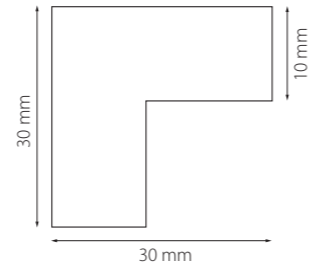

506137
ЧЕРНЫЙ

Соединитель вертикальный накладной.
Создаёт бесшовный переход между
плоскостями стена-потолок