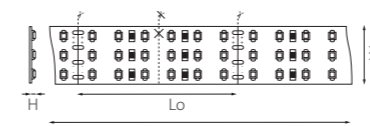

ERC LED 24V IP20

артикул	H	L	W	Lo	Led/м	цветовая температура	Lm/м	Вт/м	тип светодиода
423003	2	5000	30	50	360	3000K ●	3000	44	2835
423004	2	5000	30	50	360	4000K ○	3000	44	2835