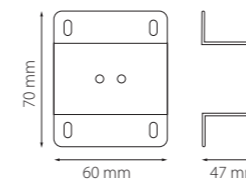

505161
БЕЛЫЙ МАТОВЫЙ