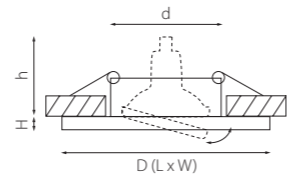

* Возможно использовать как накладной и как встраиваемый

BANALE

011008
БЕНГЕ/АЛЮМИНИЙ

011007
БЕНГЕ/АЛЮМИНИЙ

артикул	H	D	L	W	h	d	источник света
011007	3	—	90	90	60	75	MR16/HP16 Gu5.3/GU10 max 50W
011008	3	80	—	—	60	75	MR16/HP16 Gu5.3/GU10 max 50W