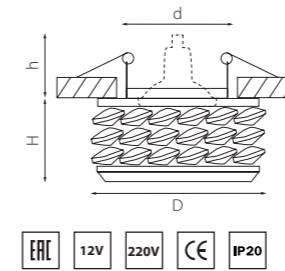

артикул	H	D	h	d	источник света
031802	32	80	60	60	MR16/HP16 Gu5.3/GU10 max 50W
031804	32	80	60	60	MR16/HP16 Gu5.3/GU10 max 50W