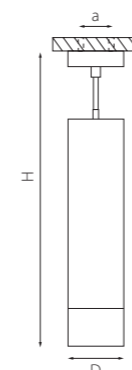

RP49631
БЕЛЫЙ