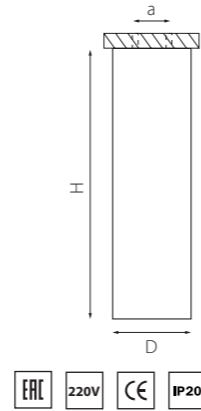

КОМПЛЕКТЫ RULLO Ø 80MM

216496
БЕЛЫЙ

216497
ЧЕРНЫЙ

артикул	H	D	a	источник света
216496	250	80	58	HP16 Gu10 max 50W
216497	250	80	58	HP16 Gu10 max 50W

R649680
БЕЛЫЙ

R649780
ЧЕРНЫЙ

артикул	H	D	a	источник света
R649680	270	80	58	HP16 Gu10 max 50W
R649780	270	80	58	HP16 Gu10 max 50W