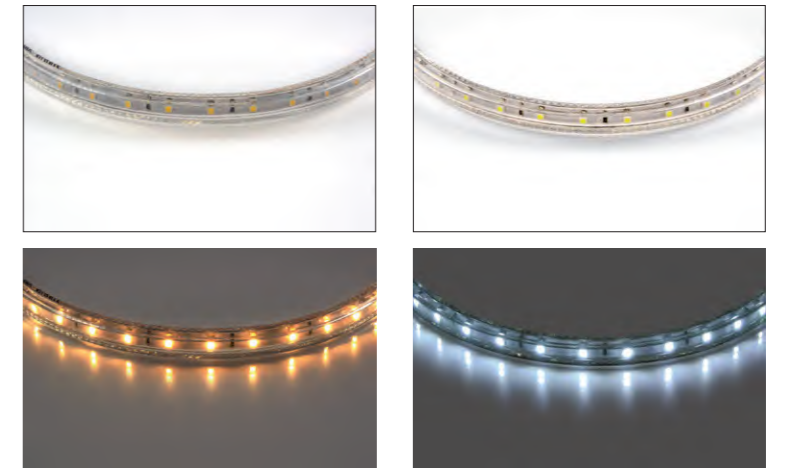

СВЕТОДИОДНАЯ ЛЕНТА НА 220V

402002
ТЕПЛЫЙ БЕЛЫЙ СВЕТ

402004
НЕЙТРАЛЬНЫЙ БЕЛЫЙ СВЕТ

артикул	H	L	W	Lo	Led/м	цветовая температура	Lm/м	Вт/м	тип светодиода	
402002	7	min 1000	10	1000	60	2800K - 3200K ●	210	—	3528	100
402004	7	min 1000	10	1000	60	4200K - 4500K ○	210	—	3528	100