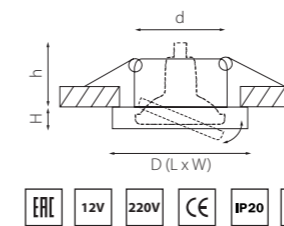

RIFLE

002514
ЗЕРКАЛЬНЫЙ/ПРОЗРАЧНЫЙ

002524
ЗЕРКАЛЬНЫЙ/ПРОЗРАЧНЫЙ

артикул	H	D	L	W	h	d	источник света
002514	10	90	—	—	60	70	MR16/HP16 Gu5.3/GU10 max 50W
002524	10	—	90	90	60	70	MR16/HP16 Gu5.3/GU10 max 50W