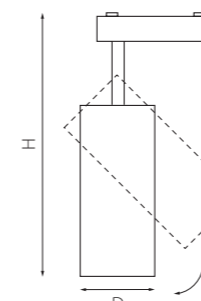

КОМПЛЕКТЫ FORTE 26W

артикул	H	D	Lm	цветовая температура	источник света
■ A1T213830	195	126	1950	3000K ●	LED 26W
■ A1T214830	195	126	1950	4000K ○	LED 26W
■ A1T213837	195	126	1950	3000K ●	LED 26W
■ A1T214837	195	126	1950	4000K ○	LED 26W

КОМПЛЕКТЫ RULLO

артикул	H	L	W	источник света
■ A1T216336	188	70	60	Gu10 max 50W
■ A3T216336	201	70	60	Gu10 max 50W
■ A1T216337	188	70	60	Gu10 max 50W

КОМПЛЕКТЫ FORTE 40W

артикул	H	D	Lm	цветовая температура	источник света
■ A1T213850	195	126	3400	3000K ●	LED 40W
■ A1T214850	195	126	3400	4000K ○	LED 40W
■ A1T213857	195	126	3400	3000K ●	LED 40W
■ A1T214857	195	126	3400	4000K ○	LED 40W

ТРЕКОВЫЕ СВЕТИЛЬНИКИ RULLO PVC

артикул	H	D	источник света
■ 212936	115	55	Gu10 max 50W
■ 212937	115	55	Gu10 max 50W