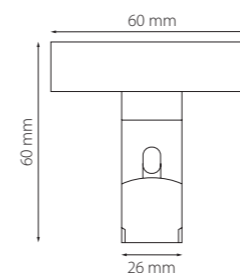

Преимущества без компромиссов

Система разработана для тех, кто не готов идти на компромиссы между эстетикой и функциональностью. Все компоненты системы DUE отвечают самым высоким стандартам качества, обеспечивая идеальное освещение премиальных пространств.

DUE предлагает исключительную точность цветопередачи с показателем CRI Ra>90. Это обеспечивает живое и точное воспроизведение цветов.

ТРЕКОВЫЕ СИСТЕМЫ **DUE** КРЕПЛЕНИЕ ПОТОЛОЧНОЕ

507137
507177
ЧЕРНЫЙ

КРЕПЛЕНИЕ ПОТОЛОЧНОЕ ИЛИ НА СТЕНУ (БЕЗ ПОДВОДА ПИТАНИЯ)

507187
ЧЕРНЫЙ

КРЕПЛЕНИЕ ПОТОЛОЧНОЕ ИЛИ НА СТЕНУ (С ВОЗМОЖНОСТЬЮ ПОДКЛЮЧЕНИЯ ПИТАНИЯ)

507197
ЧЕРНЫЙ