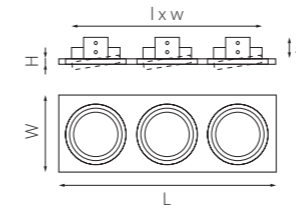

артикул	H	L	W	h	l	w	источник света
i836060606	2	490	180	45	455	142	AR111 max 50W
i837070707	2	490	180	45	455	142	AR111 max 50W
i839090909	2	490	180	45	455	142	AR111 max 50W