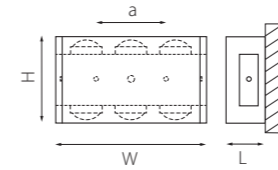

DITO

380623 4000K ○
ЧЕРНЫЙ
ЗОЛОТО

380633 4000K ○
ЧЕРНЫЙ
ЗОЛОТО

380653 4000K ○
ЧЕРНЫЙ
ЗОЛОТО

380683 4000K ○
ЧЕРНЫЙ
ЗОЛОТО

GEMMA

343017 4000K ○
ЧЕРНЫЙ

343027 4000K ○
ЧЕРНЫЙ