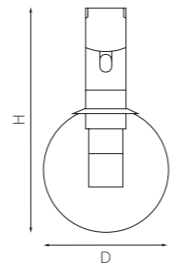

ТРЕКОВЫЕ СИСТЕМЫ **DUE**
ТРЕКОВЫЕ СВЕТИЛЬНИКИ

артикул	H	D	Lm		цветовая температура	источник света
207637	156	100	120	100	3000K ●	LED 3W

артикул	H	D	Lm		цветовая температура	источник света
207737	160	50	120	100	3000K ●	LED 3W

артикул	H	D	Lm		цветовая температура	источник света
207837	120	60	105	100	3000K ●	LED 3W

ТРЕКОВЫЕ СИСТЕМЫ **DUE**
ТРЕКОВЫЕ СВЕТИЛЬНИКИ

артикул	H	D	Lm		цветовая температура	источник света
206147	300	40	300	24	3000K ●	LED 5W

артикул	H	D	Lm		цветовая температура	источник света
237237	300	50	500	36	3000K ●	LED 10W

артикул	H	L	W	Lm		цветовая температура	источник света
267737	70	1006	118	2900	90	3000K ●	LED 2x24 W
267937	70	1006	118	2900	90	3000K ●	LED 2x24W + 15W