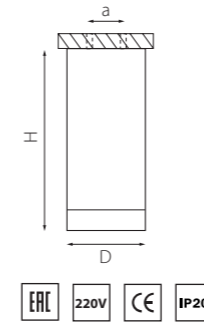

КОМПЛЕКТЫ RULLO Ø 80MM

артикул	H	D	a	источник света
216486	150	80	58	HP16 Gu10 max 50W
216487	150	80	58	HP16 Gu10 max 50W

артикул	H	D	a	источник света
R648680	170	80	58	HP16 Gu10 max 50W
R648780	170	80	58	HP16 Gu10 max 50W

артикул	H	D	a	источник света
R648681	190	80	58	HP16 Gu10 max 50W
R648781	190	80	58	HP16 Gu10 max 50W

КОМПЛЕКТЫ RULLO Ø 80MM

артикул	H	D	a	источник света
R6487490	165	80	58	HP16 Gu10 max 50W

КОМПЛЕКТЫ RULLO Ø 80MM

артикул	H	D	a	источник света
R648686	209	80	58	HP16 Gu10 max 50W
R648787	209	80	58	HP16 Gu10 max 50W
R64871490	209	80	58	HP16 Gu10 max 50W