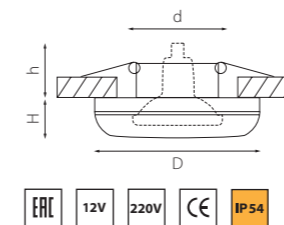

MATURO

артикул	H	D	h	d	Lm	цветовая температура	источник света
070252	10	80	30	60	470	3000K ●	LED 5W
070254	10	80	30	60	470	4000K ○	LED 5W
070652	20	79	20	68	470	3000K ●	LED 5W
070654	20	79	20	68	470	4000K ○	LED 5W
070752	20	79	20	68	470	3000K ●	LED 5W
070754	20	79	20	68	470	4000K ○	LED 5W

артикул	H	D	h	d	Lm	цветовая температура	источник света
070262	15	95	40	65	730	3000K ●	LED 9W
070264	15	95	40	65	730	4000K ○	LED 9W
070662	20	94	20	62	730	3000K ●	LED 9W
070664	20	94	20	62	730	4000K ○	LED 9W
070762	20	94	20	62	730	3000K ●	LED 9W
070764	20	94	20	62	730	4000K ○	LED 9W

артикул	H	D	h	d	Lm	цветовая температура	источник света
070272	20	110	40	65	1200	3000K ●	LED 15W
070274	20	110	40	65	1200	4000K ○	LED 15W
070672	26	110	20	62	1200	3000K ●	LED 15W
070674	26	110	20	62	1200	4000K ○	LED 15W
070772	26	110	20	62	1200	3000K ●	LED 15W
070774	26	110	20	62	1200	4000K ○	LED 15W

PIANO

артикул	H	D	h	d	источник света
011270	25	87	60	60	MR16 Gu5.3 DICHROIC max 35W *
011274	25	87	60	60	MR16 Gu5.3 DICHROIC max 35W *
011277	25	87	60	60	MR16 Gu5.3 DICHROIC max 35W *
011278	25	87	60	60	MR16 Gu5.3 DICHROIC max 35W *

* Запрещается использовать галогенные лампы с алюминиевым отражателем

ORBE

артикул	H	D	h	d	Lm	α	цветовая температура	источник света
051207	45	130	35	90	1240	60	4000K ○	LED 15W
051307	45	130	35	90	1240	60	3000K ●	LED 15W
051209	45	130	35	90	1240	60	4000K ○	LED 15W
051309	45	130	35	90	1240	60	3000K ●	LED 15W