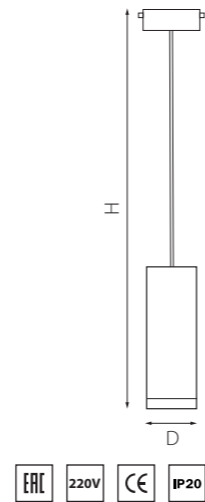

артикул	H	D	источник света
PRORP48631	255 max 1485	60	Gu10 max 50W
PRORP48731	255 max 1485	60	Gu10 max 50W

PRO КОМПЛЕКТЫ RULLO Ø 60MM

PRORP48630
БЕЛЫЙ

PRORP48730
ЧЕРНЫЙ

артикул	H	D	источник света
PRORP48630	236 max 1466	60	Gu10 max 50W
PRORP48730	236 max 1466	60	Gu10 max 50W