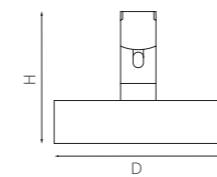

артикул	H	D	Lm		цветовая температура	источник света
207437	87	113	630	100	3000K ●	LED 12W
207537	87	138	1070	100	3000K ●	LED 20W