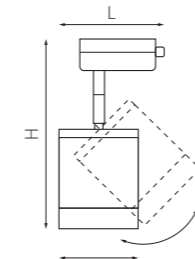

артикул	H	L	W	ИСТОЧНИК СВЕТА
■ R1T348680	171	85	80	GX 53 max 15W
■ R1T348780	171	85	80	GX 53 max 15W
■ R1T349080	171	85	80	GX 53 max 15W