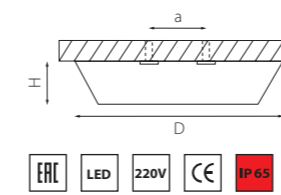

Универсальное
использование

артикул	H	D	a	Lm	цветовая температура	источник света
216902	25	180	50	1480	3000K ●	LED 20W
216904	25	180	50	1480	4000K ○	LED 20W
216932	25	180	50	1480	3000K ●	LED 20W
216934	25	180	50	1480	4000K ○	LED 20W
216972	25	180	50	1480	3000K ●	LED 20W
216974	25	180	50	1480	4000K ○	LED 20W