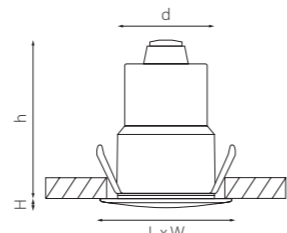

IPOGEO

артикул	H	D	h	d	Lm	∠	цветовая температура	источник света
384315	3	60	69	45	280	35°	3000K ●	LED 5W
384415	3	60	69	45	240	35°	4000K ○	LED 5W
ip384311	3	60	69	45	280	35°	3000K ●	LED 5W
ip384411	3	60	69	45	240	35°	4000K ○	LED 5W
ip384318	3	60	69	45	280	35°	3000K ●	LED 5W
ip384418	3	60	69	45	240	35°	4000K ○	LED 5W
384011	3	60	—	—	—	—	—	—
384018	3	60	—	—	—	—	—	—

Универсальное использование

артикул	H	L	W	h	d	Lm	∠	цветовая температура	источник света
ip384321	3	55	55	69	45	280	35°	3000K ●	LED 5W
ip384421	3	55	55	69	45	240	35°	4000K ○	LED 5W
ip384325	3	55	55	69	45	280	35°	3000K ●	LED 5W
ip384425	3	55	55	69	45	240	35°	4000K ○	LED 5W
ip384328	3	55	55	69	45	280	35°	3000K ●	LED 5W
ip384428	3	55	55	69	45	240	35°	4000K ○	LED 5W
384021	3	55	55	—	—	—	—	—	—
384025	3	55	55	—	—	—	—	—	—
384028	3	55	55	—	—	—	—	—	—

Универсальное использование

ACRI

артикул	H	D	L	W	h	d	l	w	Lm	цветовая температура	источник света
212010	10	100	—	—	22	80	—	—	480	3000K ●	LED 6W
212030	10	100	—	—	22	80	—	—	480	4000K ○	LED 6W
212020	10	—	100	100	22	—	79	79	480	3000K ●	LED 6W
212040	10	—	100	100	22	—	79	79	480	4000K ○	LED 6W
212011	7	160	—	—	22	120	—	—	780	3000K ●	LED 12W
212031	7	160	—	—	22	120	—	—	780	4000K ○	LED 12W
212021	7	—	160	160	22	—	120	120	780	3000K ●	LED 12W
212041	7	—	160	160	22	—	120	120	780	4000K ○	LED 12W
212012	7	200	—	—	22	165	—	—	1250	3000K ●	LED 18W
212032	7	200	—	—	22	165	—	—	1250	4000K ○	LED 18W
212022	7	—	200	200	22	—	165	165	1250	3000K ●	LED 18W
212042	7	—	200	200	22	—	165	165	1250	4000K ○	LED 18W

FORTO

артикул	H	D	h	d	Lm	∠	цветовая температура	источник света
223402	2	227	85	195	3600	120	3000K ●	LED 40W
223502	2	227	115	195	4500	120	3000K ●	LED 50W