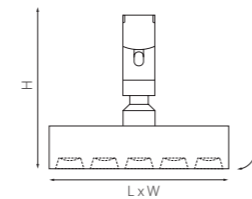

артикул	H	L	W	Lm		цветовая температура	источник света
267437	117	142	35	220	24	3000K ●	LED 5W