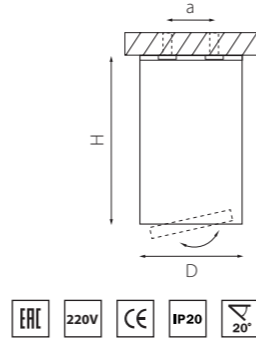

НАКЛАДНЫЕ СВЕТИЛЬНИКИ

RULLO

214406
БЕЛЫЙ

214407
ЧЕРНЫЙ

артикул	H	D	a	ИСТОЧНИК СВЕТА
214406	100	70	50	HP16 GU10 max 50W
214407	100	70	50	HP16 GU10 max 50W

RULLO Ø 60MM

214436
БЕЛЫЙ

214437
ЧЕРНЫЙ