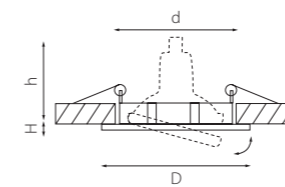

ТЕСО ДЛЯ НАТЯЖНЫХ ПОТОЛКОВ

011080
БЕЛЫЙ

011081
ЗЕЛЕНАЯ БРОНЗА

011087
ЧЕРНЫЙ

артикул	H	D	h	d	источник света
011080	8	90	60	60	MR16/HP16 Gu5.3/GU10/GZ10 max 50W
011081	8	90	60	60	MR16/HP16 Gu5.3/GU10/GZ10 max 50W
011087	8	90	60	60	MR16/HP16 Gu5.3/GU10/GZ10 max 50W