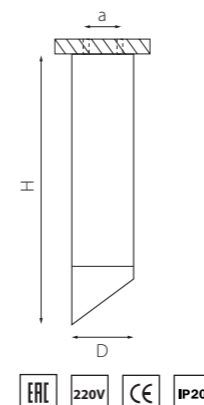

артикул	H	D	a	ИСТОЧНИК СВЕТА
R48636	209	60	40	HP16 Gu10 max 50W
R487140	209	60	40	HP16 Gu10 max 50W
R48737	209	60	40	HP16 Gu10 max 50W