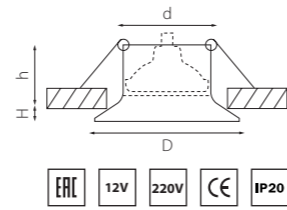

LEVIGO

артикул	H	D	h	d	источник света
010020	3	89	100	65	MR16/HP16 Gu5.3/GU10/GZ10 max 50W
010021	3	89	100	65	MR16/HP16 Gu5.3/GU10/GZ10 max 50W
010023	3	89	100	65	MR16/HP16 Gu5.3/GU10/GZ10 max 50W
010027	3	89	100	65	MR16/HP16 Gu5.3/GU10/GZ10 max 50W

LEVIGO

LEVIGO

артикул	H	D	h	d	источник света
L01002020	25	92	75	65	MR16/HP16 Gu5.3/GU10/GZ10 max 50W
L01002027	25	92	75	65	MR16/HP16 Gu5.3/GU10/GZ10 max 50W
L01002720	25	92	75	65	MR16/HP16 Gu5.3/GU10/GZ10 max 50W
L01002727	25	92	75	65	MR16/HP16 Gu5.3/GU10/GZ10 max 50W

артикул	H	D	h	d	источник света
L01002121	25	92	75	65	MR16/HP16 Gu5.3/GU10/GZ10 max 50W
L01002021	25	92	75	65	MR16/HP16 Gu5.3/GU10/GZ10 max 50W
L01002120	25	92	75	65	MR16/HP16 Gu5.3/GU10/GZ10 max 50W
L01002127	25	92	75	65	MR16/HP16 Gu5.3/GU10/GZ10 max 50W
L01002323	25	92	75	65	MR16/HP16 Gu5.3/GU10/GZ10 max 50W
L01002327	25	92	75	65	MR16/HP16 Gu5.3/GU10/GZ10 max 50W
L01002721	25	92	75	65	MR16/HP16 Gu5.3/GU10/GZ10 max 50W
L01002723	25	92	75	65	MR16/HP16 Gu5.3/GU10/GZ10 max 50W