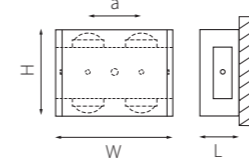

DITO

380623 4000K ○
ЧЕРНЫЙ
ЗОЛОТО

380633 4000K ○
ЧЕРНЫЙ
ЗОЛОТО

380653 4000K ○
ЧЕРНЫЙ
ЗОЛОТО

380683 4000K ○
ЧЕРНЫЙ
ЗОЛОТО

GEMMA

343017 4000K ○
ЧЕРНЫЙ

343027 4000K ○
ЧЕРНЫЙ