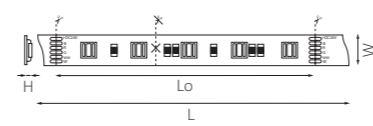

ERC LED 24V IP20

артикул	H	L	W	Lo	Led/м	цветовая температура	Lm/м	Вт/м	тип светодиода
421200	2	5000	12	100	60	—	—	14	5050