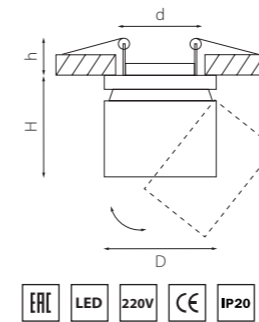

LEDDY*

212170 3000K ●
212171 4000K ○
АЛЮМИНИЙ

212172 3000K ●
212173 4000K ○
ЗЕЛЕНАЯ БРОНЗА

212175 3000K ●
212176 4000K ○
БЕЛЫЙ

212177 3000K ●
212178 4000K ○
ЧЕРНЫЙ

артикул	H	D	h	d	Lm	цветовая температура	источник света
212170	4	85	45	48	240	3000K ●	LED 3W
212171	4	85	45	48	240	4000K ○	LED 3W
212172	4	85	45	48	240	3000K ●	LED 3W
212173	4	85	45	48	240	4000K ○	LED 3W
212175	4	85	45	48	240	3000K ●	LED 3W
212176	4	85	45	48	240	4000K ○	LED 3W
212177	4	85	45	48	240	3000K ●	LED 3W
212178	4	85	45	48	240	4000K ○	LED 3W

*Встраиваемый в стену/в подрозетник

LEDDY*

212180 3000K ●
212181 4000K ○
АЛЮМИНИЙ

212182 3000K ●
212183 4000K ○
ЗЕЛЕНАЯ БРОНЗА

212185 3000K ●
212186 4000K ○
БЕЛЫЙ

212187 3000K ●
212188 4000K ○
ЧЕРНЫЙ

артикул	H	L	W	h	d	Lm	цветовая температура	источник света
212180	4	85	85	45	48	240	3000K ●	LED 3W
212181	4	85	85	45	48	240	4000K ○	LED 3W
212182	4	85	85	45	48	240	3000K ●	LED 3W
212183	4	85	85	45	48	240	4000K ○	LED 3W
212185	4	85	85	45	48	240	3000K ●	LED 3W
212186	4	85	85	45	48	240	4000K ○	LED 3W
212187	4	85	85	45	48	240	3000K ●	LED 3W
212188	4	85	85	45	48	240	4000K ○	LED 3W

*Встраиваемый в стену/в подрозетник

FORTE INCA

213806 3000K ●
214806 4000K ○
БЕЛЫЙ

213807 3000K ●
214807 4000K ○
ЧЕРНЫЙ

214827 4000K ○
ЧЕРНЫЙ

214829 4000K ○
СЕРЫЙ

213847 3000K ●
214847 4000K ○
ЧЕРНЫЙ

213849 3000K ●
214849 4000K ○
СЕРЫЙ

артикул	H	D	h	d	Lm	α	цветовая температура	источник света
213806	50 max 85	80	40	70	1400	30	3000K ●	LED 15W
214806	50 max 85	80	40	70	1400	30	4000K ○	LED 15W
213807	50 max 85	80	40	70	1400	30	3000K ●	LED 15W
214807	50 max 85	80	40	70	1400	30	4000K ○	LED 15W
214827	80 max 150	126	40	115	1950	30	4000K ○	LED 26W
214829	80 max 150	126	40	115	1950	30	4000K ○	LED 26W
213847	80 max 150	126	40	115	3400	30	3000K ●	LED 40W
214847	80 max 150	126	40	115	3400	30	4000K ○	LED 40W
213849	80 max 150	126	40	115	3400	30	3000K ●	LED 40W
214849	80 max 150	126	40	115	3400	30	4000K ○	LED 40W