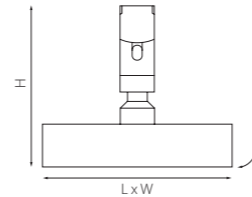

артикул	H	L	W	Lm		цветовая температура	источник света
267237	117	142	35	200	100	3000K ●	LED 5W