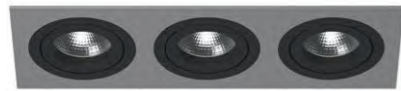

i539070707
СЕРЫЙ, ЧЕРНЫЙ

артикул	H	L	W	h	l	w	источник света
i536060606	2	254	90	30	243	80	HP16 Gu10 max 50W
i537070707	2	254	90	30	243	80	HP16 Gu10 max 50W
i539070707	2	254	90	30	243	80	HP16 Gu10 max 50W