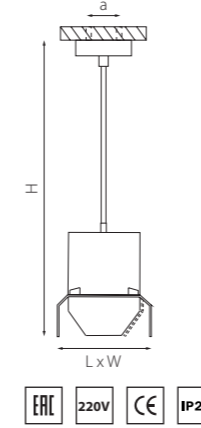

RP348681 БЕЛЫЙ
RP348781 ЧЕРНЫЙ
RP349081 ЗОЛОТО

артикул	H	D	a	источник света
RP348681	131 max 1611	80	58	GX 53 max 15W
RP348781	131 max 1611	80	58	GX 53 max 15W
RP349081	131 max 1611	80	58	GX 53 max 15W