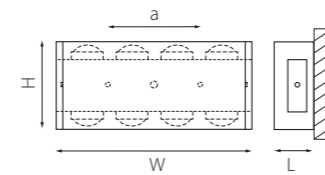

DITO

380623 4000K ○
ЧЕРНЫЙ
ЗОЛОТО

380633 4000K ○
ЧЕРНЫЙ
ЗОЛОТО

380653 4000K ○
ЧЕРНЫЙ
ЗОЛОТО

380683 4000K ○
ЧЕРНЫЙ
ЗОЛОТО

GEMMA

343017 4000K ○
ЧЕРНЫЙ

343027 4000K ○
ЧЕРНЫЙ