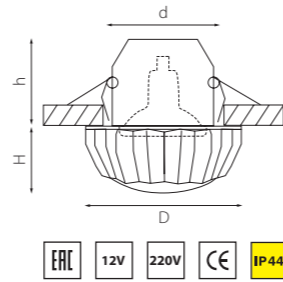

FACETO

артикул	H	D	h	d	источник света
006350	30	100	50	55	MR16 Gu5.3 max 50W

FLUTTO

артикул	H	L	W	h	d	источник света
006430	20	100	100	60	60	MR16/HP16 Gu5.3/GU10 max 50W

MODO

артикул	H	D	h	d	источник света
006870	40	100	60	75	MR16 Gu5.3 DICHR0IC max 35W *

* Запрещается использовать галогенные лампы с алюминиевым отражателем

DIFESA

артикул	H	D	h	d	источник света
006880	15	95	60	75	MR16 Gu5.3 DICHR0IC max 35W *
006881	15	95	60	75	MR16 Gu5.3 DICHR0IC max 35W *

* Запрещается использовать галогенные лампы с алюминиевым отражателем

ONORA

артикул	H	D	h	d	источник света
030302	25	90	60	55	MR16/HP16 Gu5.3/GU10 max 50W
030304	25	90	60	55	MR16/HP16 Gu5.3/GU10 max 50W

ONORA GRANDE

артикул	H	D	h	d	источник света
031802	32	80	60	60	MR16/HP16 Gu5.3/GU10 max 50W
031804	32	80	60	60	MR16/HP16 Gu5.3/GU10 max 50W

MONILO

артикул	H	D	h	d	источник света
031702	20	75	60	60	MR16/HP16 Gu5.3/GU10 max 50W
031704	20	75	60	60	MR16/HP16 Gu5.3/GU10 max 50W