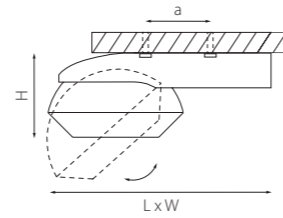

ORBE

артикул	H	L	W	a	Lm	цветовая температура	источник света
051219	80	200	94	60	1240	4000K ◯	LED 15W

MOBILED*

артикул	H	D	a	Lm	цветовая температура	источники света
003350	25	70	45	270	3000K ●	LED 3,5W
003450	25	70	45	270	4000K ◯	LED 3,5W
003351	25	70	45	270	3000K ●	LED 3,5W
003451	25	70	45	270	4000K ◯	LED 3,5W
003352	25	70	45	270	3000K ●	LED 3,5W
003354	25	70	45	270	3000K ●	LED 3,5W
003454	25	70	45	270	4000K ◯	LED 3,5W
003355	25	70	45	270	3000K ●	LED 3,5W
003455	25	70	45	270	4000K ◯	LED 3,5W

* Возможно использовать как накладной и как встраиваемый

FORTE MURO

артикул	H	D	a	Lm	цветовая температура	источник света
213816	85 max 120	80	45	1400	3000K ●	LED 15W
214816	85 max 120	80	45	1400	4000K ◯	LED 15W
213817	85 max 120	80	45	1400	3000K ●	LED 15W
214817	85 max 120	80	45	1400	4000K ◯	LED 15W
213830	135 max 150	126	3x70	1950	3000K ●	LED 26W
214830	135 max 150	126	3x70	1950	4000K ◯	LED 26W
213837	135 max 150	126	3x70	1950	3000K ●	LED 26W
214837	135 max 150	126	3x70	1950	4000K ◯	LED 26W
213850	135 max 150	126	3x70	3400	3000K ●	LED 40W
214850	135 max 150	126	3x70	3400	4000K ◯	LED 40W
213857	135 max 150	126	3x70	3400	3000K ●	LED 40W
214857	135 max 150	126	3x70	3400	4000K ◯	LED 40W