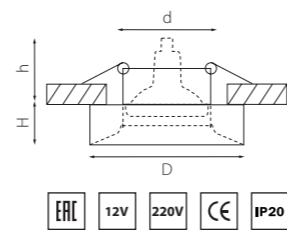

L01002723
ЗОЛОТО, ЧЕРНЫЙ

LEVIGO

L01002020
БЕЛЫЙ

L01002727
ЧЕРНЫЙ

L01002027
ЧЕРНЫЙ, БЕЛЫЙ

L01002720
БЕЛЫЙ, ЧЕРНЫЙ

артикул	H	D	h	d	источник света
L01002020	25	92	75	65	MR16/HP16 Gu5.3/GU10/GZ10 max 50W
L01002027	25	92	75	65	MR16/HP16 Gu5.3/GU10/GZ10 max 50W
L01002720	25	92	75	65	MR16/HP16 Gu5.3/GU10/GZ10 max 50W
L01002727	25	92	75	65	MR16/HP16 Gu5.3/GU10/GZ10 max 50W