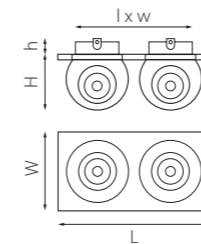

артикул	H	L	W	h	l	w	Lm		цветовая температура	источники света
i5266262	46	172	90	30	160	80	1700	24	3000K ●	LED 2x9W
i5266464	46	172	90	30	160	80	1700	24	4000K ○	LED 2x9W
i5277272	46	172	90	30	160	80	1700	24	3000K ●	LED 2x9W
i5277474	46	172	90	30	160	80	1700	24	4000K ○	LED 2x9W