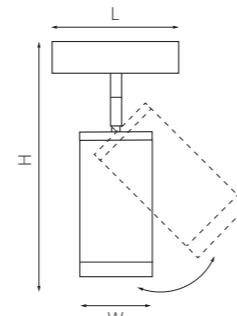

PRO43636 БЕЛЫЙ
PRO43737 ЧЕРНЫЙ
PRO437140 ЧЕРНЫЙ
ЗОЛОТО
PRO44037 ЗОЛОТО
ЧЕРНЫЙ