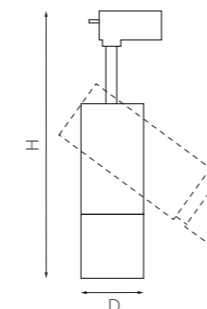

артикул	H	D	Lm	α	цветовая температура	источник света
■ 229236	255	62	1800	18-60	3000K ●	LED 20W
■ 229246	255	62	1800	18-60	4000K ○	LED 20W
■ 229237	255	62	1800	18-60	3000K ●	LED 20W
■ 229247	255	62	1800	18-60	4000K ○	LED 20W