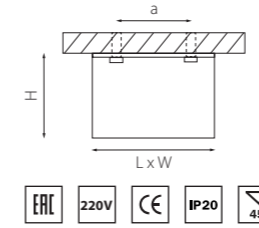

MONOCCO HP16

212516
БЕЛЫЙ

212517
ЧЕРНЫЙ

артикул	H	L	W	a	ИСТОЧНИК СВЕТА
212516	90	100	100	80	HP16 GU10 max 50W
212517	90	100	100	80	HP16 GU10 max 50W

MONOCCO AR111

212616
БЕЛЫЙ

артикул	H	L	W	a	ИСТОЧНИК СВЕТА
212616	90	148	148	90	AR111 max 50W