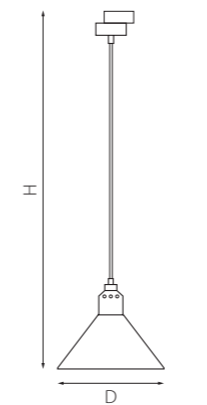

КОМПЛЕКТЫ LOFT

■ L1T765026
БЕЛЫЙ

■ L1T765027
ЧЕРНЫЙ

артикул	H	D	ИСТОЧНИК СВЕТА
■ L1T765026	290 max 1790	210	E14 max 40W
■ L1T765027	290 max 1790	210	E14 max 40W

КОМПЛЕКТЫ LOFT

■ L1T765013
РОЗОВОЕ ЗОЛОТО

■ L1T765016
БЕЛЫЙ