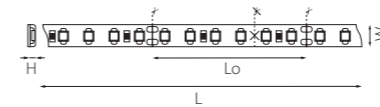

ERC LED 24V IP65

артикул	H	L	W	Lo	Led/м	цветовая температура	Lm/м	Вт/м	тип светодиода
420553	2	5000	5	50	120	3000K ●	1500	12	2835
420554	2	5000	5	50	120	4000K ○	1500	12	2835