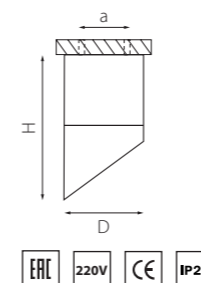

артикул	H	D	a	источник света
R348686	139	80	58	GX 53 max 15W
R348787	139	80	58	GX 53 max 15W
R34871490	139	80	58	GX 53 max 15W
R349087	139	80	58	GX 53 max 15W