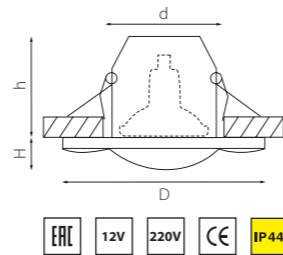

FACETO

артикул	H	D	h	d	источник света
006350	30	100	50	55	MR16 Gu5.3 max 50W

FLUTTO

артикул	H	L	W	h	d	источник света
006430	20	100	100	60	60	MR16/HP16 Gu5.3/GU10 max 50W

MODO

артикул	H	D	h	d	источник света
006870	40	100	60	75	MR16 Gu5.3 DICHR0IC max 35W *

* Запрещается использовать галогенные лампы с алюминиевым отражателем

DIFESA

артикул	H	D	h	d	источник света
006880	15	95	60	75	MR16 Gu5.3 DICHR0IC max 35W *
006881	15	95	60	75	MR16 Gu5.3 DICHR0IC max 35W *

* Запрещается использовать галогенные лампы с алюминиевым отражателем

ONORA

артикул	H	D	h	d	источник света
030302	25	90	60	55	MR16/HP16 Gu5.3/GU10 max 50W
030304	25	90	60	55	MR16/HP16 Gu5.3/GU10 max 50W

ONORA GRANDE

артикул	H	D	h	d	источник света
031802	32	80	60	60	MR16/HP16 Gu5.3/GU10 max 50W
031804	32	80	60	60	MR16/HP16 Gu5.3/GU10 max 50W

MONILO

артикул	H	D	h	d	источник света
031702	20	75	60	60	MR16/HP16 Gu5.3/GU10 max 50W
031704	20	75	60	60	MR16/HP16 Gu5.3/GU10 max 50W