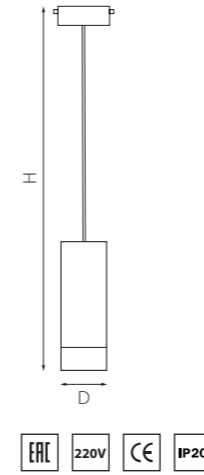

PRO КОМПЛЕКТЫ RULLO Ø 60MM

PRORP486
БЕЛЫЙ

PRORP487
ЧЕРНЫЙ

артикул	H	D	источник света
PRORP486	220 max 1450	60	Gu10 max 50W
PRORP487	220 max 1450	60	Gu10 max 50W

PRO КОМПЛЕКТЫ RULLO Ø 60MM

PRORP48631
БЕЛЫЙ

PRORP48731
ЧЕРНЫЙ