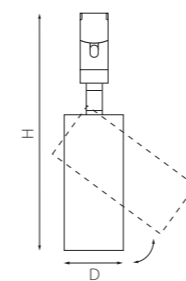

артикул	H	D	Lm	α	цветовая температура	источник света
207137	80	35	375	15	3000K ●	LED 7W
207237	100	45	500	24	3000K ●	LED 10W
207337	120	60	1100	36	3000K ●	LED 15W