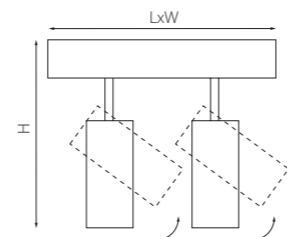

PRO КОМПЛЕКТЫ TETA

205506
БЕЛЫЙ МАТОВЫЙ

205507
ЧЕРНЫЙ МАТОВЫЙ

артикул	H	W	L	Lm	α	цветовая температура	источник света
205506	180	50	225	1560	24	3000K-6000K	LED 2x9W
205507	180	50	225	1560	24	3000K-6000K	LED 2x9W