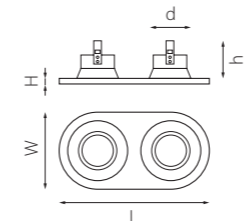

КОМПЛЕКТЫ DOMINO

артикул	H	D	h	d	источник света
D61303	2	115	85	90	MR16 Gu5.3 max 50W
D61307	2	115	85	90	MR16 Gu5.3 max 50W
D61606	2	115	85	90	MR16 Gu5.3 max 50W
D61607	2	115	85	90	MR16 Gu5.3 max 50W
D61703	2	115	85	90	MR16 Gu5.3 max 50W
D61706	2	115	85	90	MR16 Gu5.3 max 50W
D61707	2	115	85	90	MR16 Gu5.3 max 50W

КОМПЛЕКТЫ DOMINO

артикул	H	L	W	h	d	источник света
D6230303	2	210	115	85	90x2	MR16 Gu5.3 max 50W
D6230707	2	210	115	85	90x2	MR16 Gu5.3 max 50W
D6260606	2	210	115	85	90x2	MR16 Gu5.3 max 50W
D6260707	2	210	115	85	90x2	MR16 Gu5.3 max 50W
D6270303	2	210	115	85	90x2	MR16 Gu5.3 max 50W
D6270606	2	210	115	85	90x2	MR16 Gu5.3 max 50W
D6270707	2	210	115	85	90x2	MR16 Gu5.3 max 50W

КОМПЛЕКТЫ DOMINO

артикул	H	L	W	h	l	w	источник света
D5230303	2	215	115	85	180	80	MR16 Gu5.3 max 50W
D5230707	2	215	115	85	180	80	MR16 Gu5.3 max 50W
D5260606	2	215	115	85	180	80	MR16 Gu5.3 max 50W
D5260707	2	215	115	85	180	80	MR16 Gu5.3 max 50W
D5270303	2	215	115	85	180	80	MR16 Gu5.3 max 50W
D5270606	2	215	115	85	180	80	MR16 Gu5.3 max 50W
D5270707	2	215	115	85	180	80	MR16 Gu5.3 max 50W

КОМПЛЕКТЫ DOMINO

артикул	H	L	W	h	d	источник света
D6560606	2	210	115	85	90x2	MR16 Gu5.3 max 50W
D6560707	2	210	115	85	90x2	MR16 Gu5.3 max 50W
D6570303	2	210	115	85	90x2	MR16 Gu5.3 max 50W
D6570606	2	210	115	85	90x2	MR16 Gu5.3 max 50W
D6570707	2	210	115	85	90x2	MR16 Gu5.3 max 50W