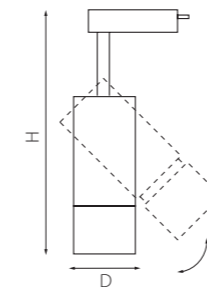

артикул	H	D	Lm	α	цветовая температура	источник света
■ 229136	230	52	1080	18-60	3000K ●	LED 12W
■ 229146	230	52	1080	18-60	4000K ○	LED 12W
■ 229137	230	52	1080	18-60	3000K ●	LED 12W
■ 229147	230	52	1080	18-60	4000K ○	LED 12W