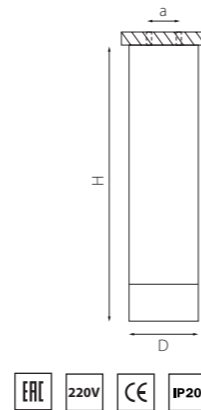

КОМПЛЕКТЫ RULLO Ø 80MM

артикул	H	D	a	источник света
216496	250	80	58	HP16 Gu10 max 50W
216497	250	80	58	HP16 Gu10 max 50W

артикул	H	D	a	источник света
R649680	270	80	58	HP16 Gu10 max 50W
R649780	270	80	58	HP16 Gu10 max 50W

артикул	H	D	a	источник света
R649681	290	80	58	HP16 Gu10 max 50W
R649781	290	80	58	HP16 Gu10 max 50W

КОМПЛЕКТЫ RULLO Ø 80MM

артикул	H	D	a	источник света
R6497490	265	80	58	HP16 Gu10 max 50W

КОМПЛЕКТЫ RULLO Ø 80MM

артикул	H	D	a	источник света
R649686	309	80	58	HP16 Gu10 max 50W
R649787	309	80	58	HP16 Gu10 max 50W
R64971490	309	80	58	HP16 Gu10 max 50W