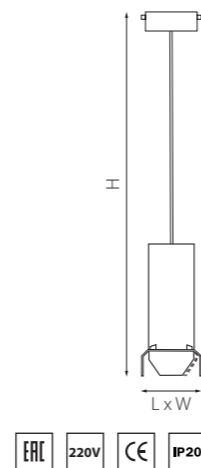

PRO КОМПЛЕКТЫ RULLO Ø 60MM

PRORP486436
БЕЛЫЙ

PRORP487437
ЧЕРНЫЙ

артикул	H	L	W	источник света
PRORP486436	270 max 1500	90	65	Gu10 max 50W
PRORP487437	270 max 1500	90	65	Gu10 max 50W

PRO КОМПЛЕКТЫ RULLO Ø 60MM