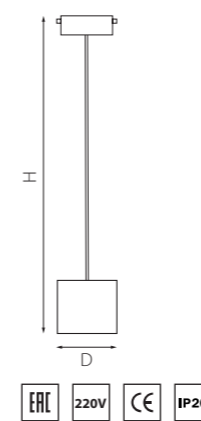

PRO КОМПЛЕКТЫ RULLO Ø 60MM

артикул	H	D	источник света
PRORP49631	355 max 1585	60	Gu10 max 50W
PRORP49731	355 max 1585	60	Gu10 max 50W

PRO КОМПЛЕКТЫ RULLO Ø 60MM

артикул	H	D	источник света
PRORP49636	379 max 1609	60	Gu10 max 50W
PRORP49737	379 max 1609	60	Gu10 max 50W
PRORP497140	379 max 1609	60	Gu10 max 50W

PRO КОМПЛЕКТЫ RULLO Ø 60MM

артикул	H	L	W	источник света
PRORP496436	370 max 1600	90	65	Gu10 max 50W
PRORP497437	370 max 1600	90	65	Gu10 max 50W

PRO КОМПЛЕКТЫ RULLO GX53

артикул	H	D	источник света
PRORP3486	141 max 1371	80	GX53 max15W
PRORP3487	141 max 1371	80	GX53 max15W
PRORP3490	141 max 1371	80	GX53 max15W