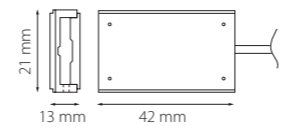

507157
ЧЕРНЫЙ