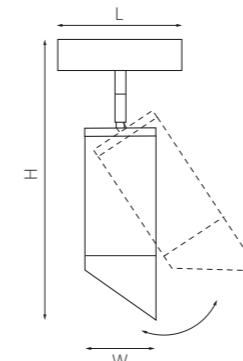

артикул	H	L	W	источник света
PRO43636	259	105	60	Gu10 max 50W
PRO43737	259	105	60	Gu10 max 50W
PRO44037	259	105	60	Gu10 max 50W
PRO437140	259	105	60	Gu10 max 50W