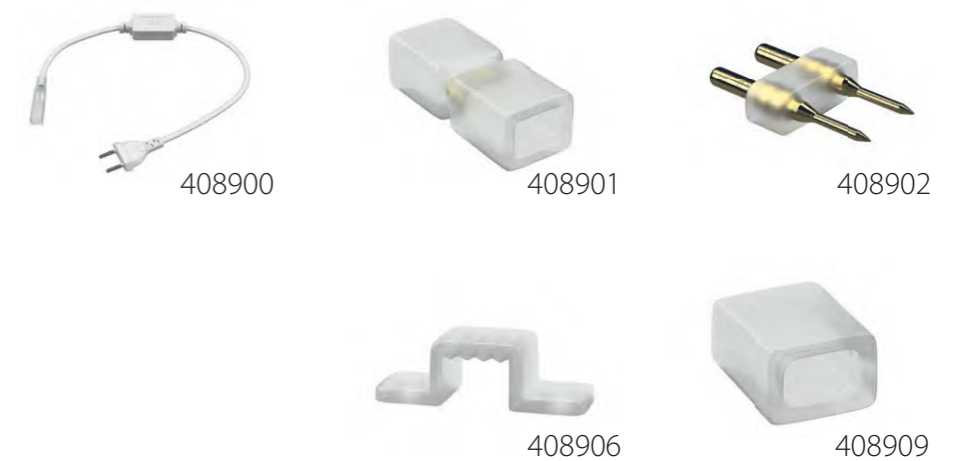

КОМПЛЕКТУЮЩИЕ ДЛЯ СВЕТОДИОДНОЙ ЛЕНТЫ НА 220V

408900

408901

408902

408906

408909

артикул	характеристики
408900	кабель питания для ленты 220V 3528/3014
408901	соединитель для ленты 220V 3528/3014 (лента-лента)
408902	соединитель 2-штырьковый для ленты 220V 3528/3014 (питание-лента)
408906	монтажная клипса для ленты 220V 3528/3014
408909	изолирующая заглушка для ленты 220V 3528/3014