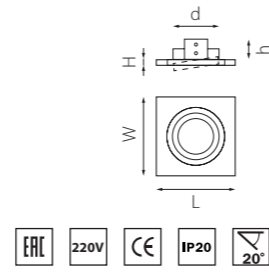

INTERO 16

217606
БЕЛЫЙ

217607
ЧЕРНЫЙ

артикул	H	D	h	d	источник света
217606	2	70	22	65	HP16 Gu10 max 50W
217607	2	70	22	65	HP16 Gu10 max 50W

КОМПЛЕКТЫ INTERO 16

артикул	H	L	W	h	d	источник света
i51606	2	90	90	30	82	HP16 Gu10 max 50W
i51607	2	90	90	30	82	HP16 Gu10 max 50W
i51706	2	90	90	30	82	HP16 Gu10 max 50W
i51707	2	90	90	30	82	HP16 Gu10 max 50W