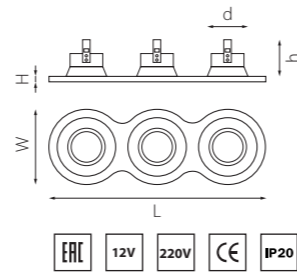

артикул	H	L	W	h	d	источник света
D636060606	2	340	115	85	90x3	MR16 Gu5.3 max 50W
D637070707	2	340	115	85	90x3	MR16 Gu5.3 max 50W