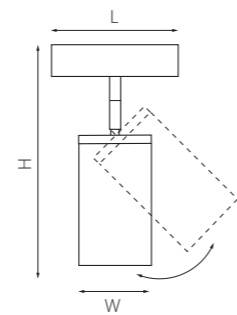

PRO КОМПЛЕКТЫ RULLO Ø 60MM

артикул	H	L	W	источник света
PRO436	200	105	60	Gu10 max 50W
PRO437	200	105	60	Gu10 max 50W
PRO440	200	105	60	Gu10 max 50W

PRO КОМПЛЕКТЫ RULLO Ø 60MM

артикул	H	L	W	источник света
PRO43630	216	105	60	Gu10 max 50W
PRO43730	216	105	60	Gu10 max 50W
PRO44030	216	105	60	Gu10 max 50W

артикул	H	L	W	источник света
PRO436436	250	105	65	Gu10 max 50W
PRO437437	250	105	65	Gu10 max 50W

артикул	H	L	W	источник света
PRO43631	235	105	60	Gu10 max 50W
PRO43731	235	105	60	Gu10 max 50W
PRO44031	235	105	60	Gu10 max 50W

артикул	H	L	W	источник света
PRO43740	215	105	60	Gu10 max 50W
PRO440437	215	105	60	Gu10 max 50W

артикул	H	L	W	источник света
PRO43636	259	105	60	Gu10 max 50W
PRO43737	259	105	60	Gu10 max 50W
PRO44037	259	105	60	Gu10 max 50W
PRO437140	259	105	60	Gu10 max 50W