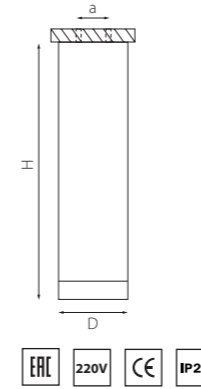

R649681
БЕЛЫЙ

R649781
ЧЕРНЫЙ

артикул	H	D	a	источник света
R649681	290	80	58	HP16 Gu10 max 50W
R649781	290	80	58	HP16 Gu10 max 50W

КОМПЛЕКТЫ RULLO Ø 80MM

R6497490
ЧЕРНЫЙ
ЗОЛОТО

артикул	H	D	a	источник света
R6497490	265	80	58	HP16 Gu10 max 50W