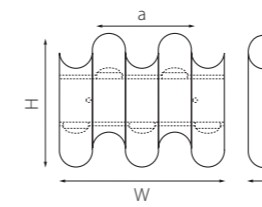

артикул	H	L	W	a	Lm	цветовая температура	источник света
341533	120	37	150	75	550	70°	LED 5x1W
341547	120	37	150	75	550	70°	LED 5x1W