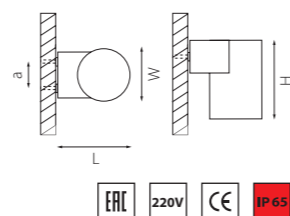

артикул	H	L	W	a	ИСТОЧНИК СВЕТА
351607	145	97	65	30	HP16 Gu10 max 50W
351609	145	97	65	30	HP16 Gu10 max 50W

артикул	H	L	W	a	ИСТОЧНИК СВЕТА
350607	85	97	65	30	HP16 Gu10 max 50W
350609	85	97	65	30	HP16 Gu10 max 50W