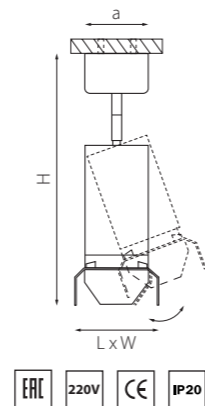

RB43631
БЕЛЫЙ