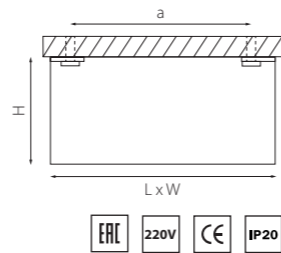

RULLO

артикул	H	D	a	ИСТОЧНИК СВЕТА
214406	100	70	50	HP16 GU10 max 50W
214407	100	70	50	HP16 GU10 max 50W

RULLO Ø 60MM

артикул	H	D	a	ИСТОЧНИК СВЕТА
214430	100	60	40	HP16 Gu10 max 50W
214431	100	60	40	HP16 Gu10 max 50W
214432	100	60	40	HP16 Gu10 max 50W
214433	100	60	40	HP16 Gu10 max 50W
214434	100	60	40	HP16 Gu10 max 50W
214435	100	60	40	HP16 Gu10 max 50W
214436	100	60	40	HP16 Gu10 max 50W
214437	100	60	40	HP16 Gu10 max 50W
214438	100	60	40	HP16 Gu10 max 50W
214439	100	60	40	HP16 Gu10 max 50W
214440	100	60	40	HP16 Gu10 max 50W

RULLO

артикул	H	L	W	a	ИСТОЧНИК СВЕТА
214866	100	170	60	145	HP16 Gu10 max 50W
214867	100	170	60	145	HP16 Gu10 max 50W