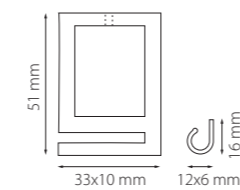

ТКАНЕВЫЕ ТРЕКОВЫЕ СИСТЕМЫ **NOVE**

ПИТАНИЕ И СОЕДИНИТЕЛИ

Основание с подводом питания встраиваемое
(блок питания поставляется отдельно)

Основание с подводом питания накладное
(блок питания поставляется отдельно)

Крепление универсальное для
натяжения трека

Напольный противовес для натяжения трека

Крепление универсальное трековое

ТКАНЕВЫЕ ТРЕКОВЫЕ СИСТЕМЫ **NOVE**

ПИТАНИЕ И СОЕДИНИТЕЛИ

Крепление универсальное концевое

Заглушка-фиксатор закрытого типа для трека

Заглушка-фиксатор открытого типа для трека

Заглушка малая концевая для трека

Ключ для установки светильников
«fix-click-connect»