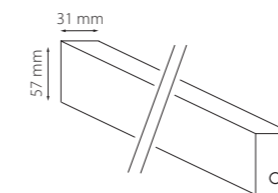

Трек PRO 220V
1 метр
2 метра
3 метра