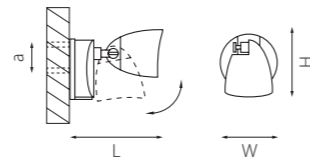

374237 3000K ●
ЧЕРНЫЙ