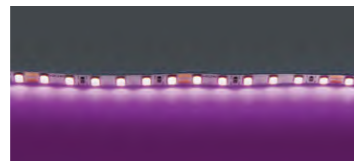

420518
ФИОЛЕТОВЫЙ СВЕТ