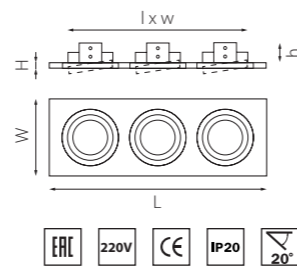

КОМПЛЕКТЫ INTERO 16

артикул	H	L	W	h	l	w	источник света
i536060606	2	254	90	30	243	80	HP16 Gu10 max 50W
i537070707	2	254	90	30	243	80	HP16 Gu10 max 50W
i539070707	2	254	90	30	243	80	HP16 Gu10 max 50W

КОМПЛЕКТЫ INTERO 16

артикул	H	L	W	h	d	источник света
i636060606	2	255	90	30	82x3	HP16 Gu10 max 50W
i637070707	2	255	90	30	82x3	HP16 Gu10 max 50W
i639070707	2	255	90	30	82x3	HP16 Gu10 max 50W

INTERO 111

артикул	H	D	h	d	источник света
217906	2	141	30	130	AR111 max 50W
217907	2	141	30	130	AR111 max 50W
217909	2	141	30	130	AR111 max 50W