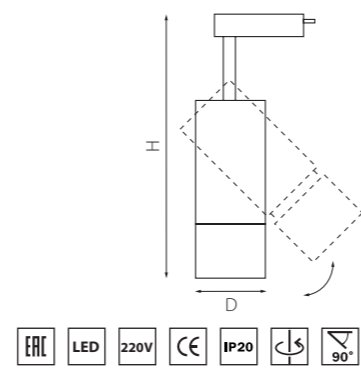

- 229336 3000K ●
- 229346 4000K ○
- БЕЛЫЙ

- 229337 3000K ●
- 229347 4000K ○
- ЧЕРНЫЙ

артикул	H	D	Lm	Угол	цветовая температура	источник света
■ 229336	300	82	2700	18-60	3000K ●	LED 30W
■ 229346	300	82	2700	18-60	4000K ○	LED 30W
■ 229337	300	82	2700	18-60	3000K ●	LED 30W
■ 229347	300	82	2700	18-60	4000K ○	LED 30W