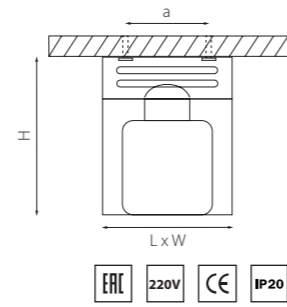

ALTA

артикул	H	L	W	a	источник света
104010	78	70	70	45	G9 max 40W

TUBO/CUBO

артикул	H	D	L	W	a	источник света
160104	80	90	—	—	50	G9 max 40W
160204	80	—	90	90	50	G9 max 40W

MONILE

артикул	H	D	a	источник света
160302	100	115	68	G9 max 40W
160304	100	115	68	G9 max 40W

ARCO

артикул	H	D	a	Lm	цветовая температура	источник света
225336	25	300	100	2520	3000K ● / 4000K ○ / 6000K ●	LED 28W
225337	25	300	100	2520	3000K ● / 4000K ○ / 6000K ●	LED 28W
225346	25	400	100	3240	3000K ● / 4000K ○ / 6000K ●	LED 38W
225347	25	400	100	3240	3000K ● / 4000K ○ / 6000K ●	LED 38W
225356	25	500	100	4320	3000K ● / 4000K ○ / 6000K ●	LED 48W
225357	25	500	100	4320	3000K ● / 4000K ○ / 6000K ●	LED 48W

*Диммируемые светильники