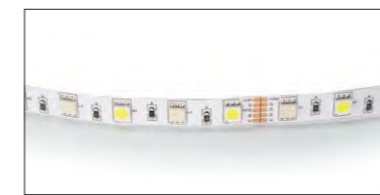

421000
RGBW