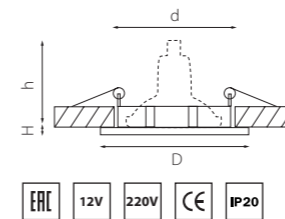

артикул	H	D	h	d	источник света
011050	5	70	50	55	MR11 Gu4 max 50W/HP11 GU10 max 35W
011057	5	70	50	55	MR11 Gu4 max 50W/HP11 GU10 max 35W

LEGA 16

011010
БЕЛЫЙ

011014
ХРОМ

011017
ЧЕРНЫЙ

артикул	H	D	h	d	источник света
011010	2	77	60	60	MR16/HP16 Gu5.3/GU10/GZ10 max 50W
011014	2	77	60	60	MR16/HP16 Gu5.3/GU10/GZ10 max 50W
011017	2	77	60	60	MR16/HP16 Gu5.3/GU10/GZ10 max 50W