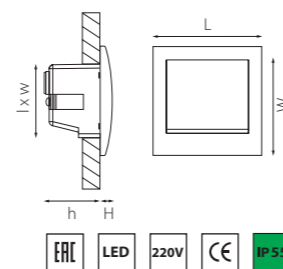

ESTRA

383672 3000K ●
383674 4000K ○
ЧЕРНЫЙ

383692 3000K ●
383694 4000K ○
СЕРЫЙ

Универсальное
использование

артикул	H	L	W	h	l	w	Lm	▲	цветовая температура	источник света
383672	16	140	140	60	132	112	200	120°	3000K ●	LED 5W
383674	16	140	140	60	132	112	250	120°	4000K ○	LED 5W
383692	16	140	140	60	132	112	200	120°	3000K ●	LED 5W
383694	16	140	140	60	132	112	250	120°	4000K ○	LED 5W