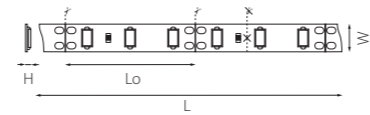

артикул	H	L	W	Lo	Led/м	цветовая температура	Lm/м	Вт/м	тип светодиода	
400072	1	500 max 5000	10	50	60	2700K - 3000K ●	1600	28,8	5630	200
400076	1	500 max 5000	10	50	60	4000K ○	1600	28,8	5630	200