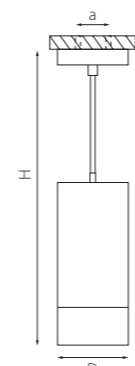

артикул	H	D	a	источник света
RP648681	210 max 1690	80	58	HP16 Gu10 max 50W
RP648781	210 max 1690	80	58	HP16 Gu10 max 50W