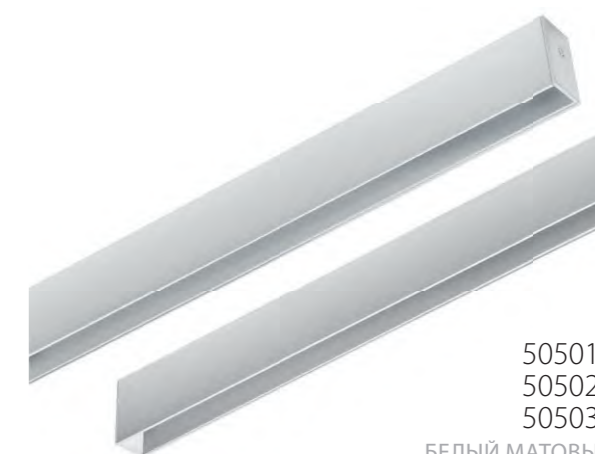

Основой системы является трек TETA. Трековая система выглядит как магнитная, но при этом напряжение на плате составляет 220В. Это значит, что систему можно подключать напрямую к сети и для её работы не потребуется трансформатор.