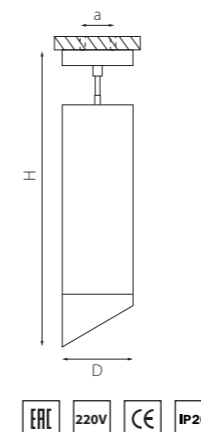

RP649686
БЕЛЫЙ

RP649787
ЧЕРНЫЙ

RP6497190
ЧЕРНЫЙ
ЗОЛОТО

артикул	H	D	a	источник света
RP649686	329 max 1809	80	58	HP16 Gu10 max 50W
RP6497190	329 max 1809	80	58	HP16 Gu10 max 50W
RP649787	329 max 1809	80	58	HP16 Gu10 max 50W