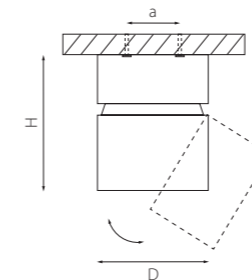

ROTONDA

214456
БЕЛЫЙ

214457
ЧЕРНЫЙ

артикул	H	D	a	ИСТОЧНИК СВЕТА
214456	158	68	40	HP16 Gu10 max 50W
214457	158	68	40	HP16 Gu10 max 50W

OTTICO

214410
БЕЛЫЙ

214417
ЧЕРНЫЙ

артикул	H	D	a	ИСТОЧНИК СВЕТА
214410	112	75	50	HP16 Gu10 max 50W
214417	112	75	50	HP16 Gu10 max 50W