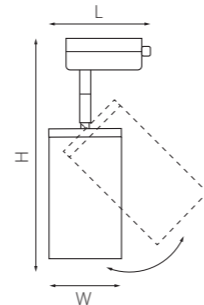

КОМПЛЕКТЫ RULLO Ø 60MM

артикул	H	L	W	источник света
■ R1T436	200	65	60	Gu10 max 50W
■ R1T437	200	65	60	Gu10 max 50W
■ R1T440	200	65	60	Gu10 max 50W

КОМПЛЕКТЫ RULLO Ø 60MM

артикул	H	L	W	источник света
■ R1T43631	235	65	60	Gu10 max 50W
■ R1T43731	235	65	60	Gu10 max 50W
■ R1T44031	235	65	60	Gu10 max 50W

КОМПЛЕКТЫ RULLO Ø 60MM

артикул	H	L	W	источник света
■ R1T43630	216	65	60	Gu10 max 50W
■ R1T43730	216	65	60	Gu10 max 50W
■ R1T44030	216	65	60	Gu10 max 50W

КОМПЛЕКТЫ RULLO Ø 60MM

артикул	H	L	W	источник света
■ R1T43636	259	65	60	Gu10 max 50W
■ R1T437140	259	65	60	Gu10 max 50W
■ R1T43737	259	65	60	Gu10 max 50W
■ R1T44037	259	65	60	Gu10 max 50W