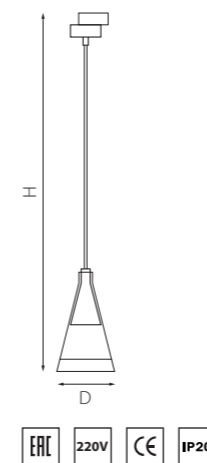

КОМПЛЕКТЫ LOFT

артикул	H	D	источник света
■ L1T765013	260 max 1840	145	E14 max 40W
■ L1T765016	260 max 1840	145	E14 max 40W
■ L1T765017	260 max 1840	145	E14 max 40W
■ L1T765018	260 max 1840	145	E14 max 40W

КОМПЛЕКТЫ LOFT

артикул	H	D	источник света
■ L1T865016	262 max 1862	135	E14 max 40W
■ L1T865017	262 max 1862	135	E14 max 40W

КОМПЛЕКТЫ CONE

артикул	H	D	источник света
■ L1T757016	340 max 1540	120	Gu10 max 40W
■ L1T757017	340 max 1540	120	Gu10 max 40W