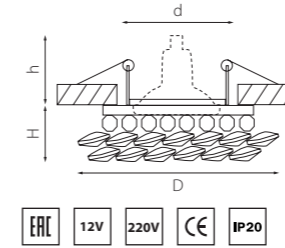

артикул	H	D	h	d	источник света
030302	25	90	60	55	MR16/HP16 Gu5.3/GU10 max 50W
030304	25	90	60	55	MR16/HP16 Gu5.3/GU10 max 50W