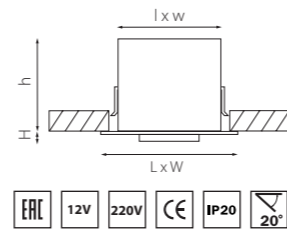

артикул	H	L	W	h	l	w	источник света
214030	5	302	110	100	285	95	MR16 Gu5.3 max 50W
214037	5	302	110	100	285	95	MR16 Gu5.3 max 50W
214038	5	302	110	100	285	95	MR16 Gu5.3 max 50W