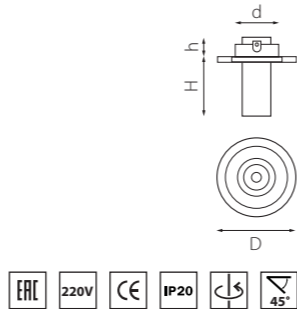

i616262 3000K ●
i616264 4000K ○
БЕЛЫЙ

i617272 3000K ●
i617274 4000K ○
ЧЕРНЫЙ

артикул	H	D	h	d	Lm	α	цветовая температура	источники света
i616262	81	90	35	82	500	60	3000K ●	LED 10W
i616264	81	90	35	82	500	60	4000K ○	LED 10W
i617272	81	90	35	82	500	60	3000K ●	LED 10W
i617274	81	90	35	82	500	60	4000K ○	LED 10W