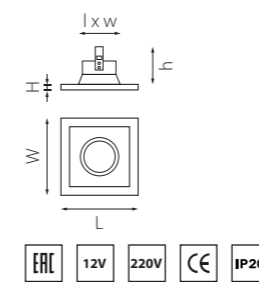

D51707
ЧЕРНЫЙ

D51303
ЗОЛОТО

D51607
БЕЛЫЙ, ЧЕРНЫЙ

D51706
ЧЕРНЫЙ, БЕЛЫЙ

D51307
ЗОЛОТО, ЧЕРНЫЙ

D51703
ЧЕРНЫЙ, ЗОЛОТО

артикул	H	L	W	h	l	w	источник света
D51303	2	115	115	85	80	80	MR16 Gu5.3 max 50W
D51307	2	115	115	85	80	80	MR16 Gu5.3 max 50W
D51606	2	115	115	85	80	80	MR16 Gu5.3 max 50W
D51607	2	115	115	85	80	80	MR16 Gu5.3 max 50W
D51703	2	115	115	85	80	80	MR16 Gu5.3 max 50W
D51706	2	115	115	85	80	80	MR16 Gu5.3 max 50W
D51707	2	115	115	85	80	80	MR16 Gu5.3 max 50W