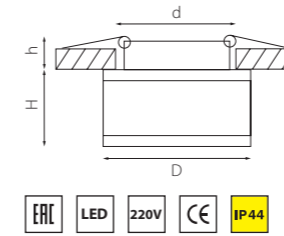

INGRANO

002534
ХРОМ/ПРОЗРАЧНЫЙ

артикул	H	D	h	d	источник света
002534	20	95	60	60	MR16/HP16 Gu5.3/GU10 max 50W

MATURO

072252 3000K ●
072254 4000K ○
ХРОМ/МАТОВЫЙ

072272 3000K ●
072274 4000K ○
ХРОМ/МАТОВЫЙ

артикул	H	D	h	d	Lm	цветовая температура	источник света
072252	38	70	22	62	400	3000K ●	LED 5W
072254	38	70	22	62	400	4000K ○	LED 5W
072272	40	90	22	76	650	3000K ●	LED 7W
072274	40	90	22	76	650	4000K ○	LED 7W