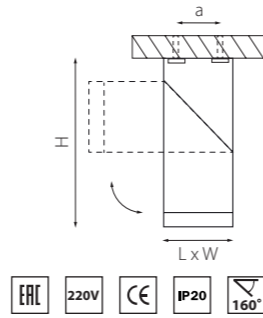

ILLUMO

артикул	H	L	W	a	источник света
051056	180	60	60	35	HP16 GU10 max 50W
051057	180	60	60	35	HP16 GU10 max 50W

Универсальное использование

ILLUMO F

артикул	H	D	a	источник света
051016	157	60	35	HP16 GU10 max 50W
051017	157	60	35	HP16 GU10 max 50W

ILLUMO

артикул	H	L	W	a	источник света
051026	95	94	57	23	HP16 GU10 max 50W
051027	95	94	57	23	HP16 GU10 max 50W
051029	95	94	57	23	HP16 GU10 max 50W

Универсальное использование

ILLUMO L1

артикул	H	L	W	a	источник света
051046	148	90	56	35	HP16 GU10 max 50W
051047	148	90	56	35	HP16 GU10 max 50W

ILLUMO

артикул	H	L	W	a	источник света
051036	120	142	57	23	HP16 GU10 max 50W
051037	120	142	57	23	HP16 GU10 max 50W

Универсальное использование

FORTE

артикул	H	D	a	Lm	цветовая температура	источник света
381363	135 max 150	126	72	3500	3000K	LED 35W