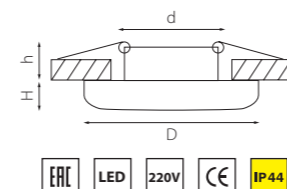

артикул	H	D	h	d	Lm	цветовая температура	источник света
071056	12	60	50	55	400	3000K ●	LED 5W
071156	12	60	50	55	400	4000K ○	LED 5W
071057	12	60	50	55	400	3000K ●	LED 5W
071157	12	60	50	55	400	4000K ○	LED 5W
071076	12	70	50	55	560	3000K ●	LED 7W
071176	12	70	50	55	560	4000K ○	LED 7W
071077	12	70	50	55	560	3000K ●	LED 7W
071177	12	70	50	55	560	4000K ○	LED 7W