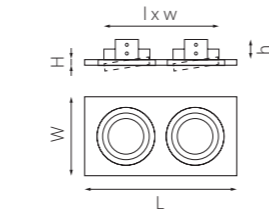

артикул	H	L	W	h	l	w	источник света
i5260606	2	172	90	30	160	80	HP16 Gu10 max 50W
i5260707	2	172	90	30	160	80	HP16 Gu10 max 50W
i5270606	2	172	90	30	160	80	HP16 Gu10 max 50W
i5270707	2	172	90	30	160	80	HP16 Gu10 max 50W
i5290606	2	172	90	30	160	80	HP16 Gu10 max 50W
i5290707	2	172	90	30	160	80	HP16 Gu10 max 50W