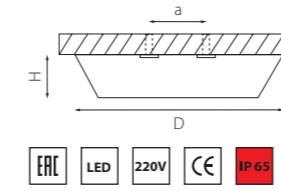

артикул	H	D	a	Lm	цветовая температура	источник света
214902	25	150	40	1175	3000K ●	LED 10W
214904	25	150	40	1175	4000K ○	LED 10W
214912	25	150	40	1175	3000K ●	LED 10W
214914	25	150	40	1175	4000K ○	LED 10W
214932	25	150	40	1175	3000K ●	LED 10W
214934	25	150	40	1175	4000K ○	LED 10W
214972	25	150	40	1175	3000K ●	LED 10W
214974	25	150	40	1175	4000K ○	LED 10W
214992	25	150	40	1175	3000K ●	LED 10W
214994	25	150	40	1175	4000K ○	LED 10W