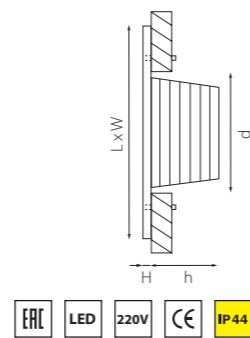

LEDDY*

212170 3000K ●
212171 4000K ○
АЛЮМИНИЙ

212172 3000K ●
212173 4000K ○
ЗЕЛЕНАЯ БРОНЗА

212175 3000K ●
212176 4000K ○
БЕЛЫЙ

212177 3000K ●
212178 4000K ○
ЧЕРНЫЙ

артикул	H	D	h	d	Lm	цветовая температура	источник света
212170	4	85	45	48	240	3000K ●	LED 3W
212171	4	85	45	48	240	4000K ○	LED 3W
212172	4	85	45	48	240	3000K ●	LED 3W
212173	4	85	45	48	240	4000K ○	LED 3W
212175	4	85	45	48	240	3000K ●	LED 3W
212176	4	85	45	48	240	4000K ○	LED 3W
212177	4	85	45	48	240	3000K ●	LED 3W
212178	4	85	45	48	240	4000K ○	LED 3W

*Встраиваемый в стену/в подрозетник

LEDDY*

212180 3000K ●
212181 4000K ○
АЛЮМИНИЙ

212182 3000K ●
212183 4000K ○
ЗЕЛЕНАЯ БРОНЗА

212185 3000K ●
212186 4000K ○
БЕЛЫЙ

212187 3000K ●
212188 4000K ○
ЧЕРНЫЙ

артикул	H	L	W	h	d	Lm	цветовая температура	источник света
212180	4	85	85	45	48	240	3000K ●	LED 3W
212181	4	85	85	45	48	240	4000K ○	LED 3W
212182	4	85	85	45	48	240	3000K ●	LED 3W
212183	4	85	85	45	48	240	4000K ○	LED 3W
212185	4	85	85	45	48	240	3000K ●	LED 3W
212186	4	85	85	45	48	240	4000K ○	LED 3W
212187	4	85	85	45	48	240	3000K ●	LED 3W
212188	4	85	85	45	48	240	4000K ○	LED 3W

*Встраиваемый в стену/в подрозетник

FORTE INCA

213806 3000K ●
214806 4000K ○
БЕЛЫЙ

213807 3000K ●
214807 4000K ○
ЧЕРНЫЙ

214827 4000K ○
ЧЕРНЫЙ

214829 4000K ○
СЕРЫЙ

213847 3000K ●
214847 4000K ○
ЧЕРНЫЙ

213849 3000K ●
214849 4000K ○
СЕРЫЙ

артикул	H	D	h	d	Lm	α	цветовая температура	источник света
213806	50 max 85	80	40	70	1400	30	3000K ●	LED 15W
214806	50 max 85	80	40	70	1400	30	4000K ○	LED 15W
213807	50 max 85	80	40	70	1400	30	3000K ●	LED 15W
214807	50 max 85	80	40	70	1400	30	4000K ○	LED 15W
214827	80 max 150	126	40	115	1950	30	4000K ○	LED 26W
214829	80 max 150	126	40	115	1950	30	4000K ○	LED 26W
213847	80 max 150	126	40	115	3400	30	3000K ●	LED 40W
214847	80 max 150	126	40	115	3400	30	4000K ○	LED 40W
213849	80 max 150	126	40	115	3400	30	3000K ●	LED 40W
214849	80 max 150	126	40	115	3400	30	4000K ○	LED 40W