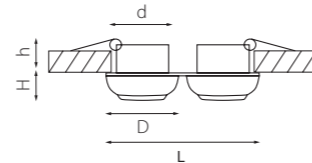

OCULA

артикул	H	D	h	d	источник света
011816	35	85	30	65	HP16 GU10 max 50W

SINGO

артикул	H	L	W	h	l	w	источник света
011601	5	100	100	60	85	80	MR16/HP16 Gu5.3/GU10/GZ10 max 50W
011611	5	100	100	60	85	80	MR16/HP16 Gu5.3/GU10/GZ10 max 50W
011621	5	100	100	60	85	80	MR16/HP16 Gu5.3/GU10/GZ10 max 50W

OCULA

артикул	H	D	L	h	d	источник света
011824	35	85	191	30	2x65	HP16 GU10 max 50W

SINGO

артикул	H	L	W	h	l	w	источник света
011602	5	190	100	60	170	85	MR16/HP16 Gu5.3/GU10/GZ10 max 50W
011612	5	190	100	60	170	85	MR16/HP16 Gu5.3/GU10/GZ10 max 50W
011622	5	190	100	60	170	85	MR16/HP16 Gu5.3/GU10/GZ10 max 50W

OCULA

011837
ЧЕРНЫЙ

артикул	H	D	L	h	d	источник света
011834	35	85	310	30	3x65	HP16 GU10 max 50W
011837	35	85	310	30	3x65	HP16 GU10 max 50W

SINGO

артикул	H	L	W	h	l	w	источник света
011603	5	280	100	60	255	85	MR16/HP16 Gu5.3/GU10/GZ10 max 50W
011613	5	280	100	60	255	85	MR16/HP16 Gu5.3/GU10/GZ10 max 50W
011623	5	280	100	60	255	85	MR16/HP16 Gu5.3/GU10/GZ10 max 50W