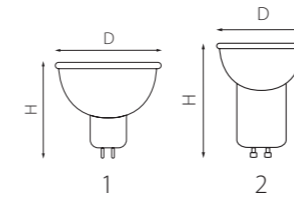

СВЕТОДИОДНЫЕ ЛАМПЫ MR11/HR11 НА 220V

артикул	⦿	V	⦿	W	⦿	Lm	D	H	⦿	⦿	цветовая температура
940902	1	220	G5.3	3	120	240	34	39	20000	100	3000K ●
940904	1	220	G5.3	3	120	240	34	39	20000	100	4000K ○
940952	2	220	GU10	3	120	240	35	50	20000	100	3000K ●
940954	2	220	GU10	3	120	240	35	50	20000	100	4000K ○