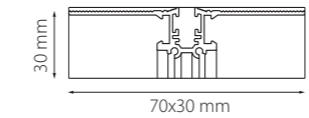

Соединитель на внешний угол встраиваемый тип 1.
Создаёт бесшовный переход
между плоскостями

506257
ЧЕРНЫЙ