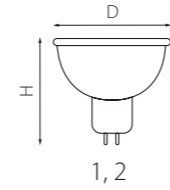

СВЕТОДИОДНЫЕ ЛАМПЫ

СВЕТОДИОДНЫЕ ЛАМПЫ MR16/HR16 НА 220V

артикул	⦿	V	⦿	W	⦿	Lm	D	H	⦿	⦿	цветовая температура
940202	1	220	G5.3	4.5	120	195	51	48	20000	100	3000K ●
940204	1	220	G5.3	4.5	120	195	51	48	20000	100	4000K ○
940212	2	220	G5.3	6.5	120	325	51	48	20000	100	3000K ●
940214	2	220	G5.3	6.5	120	325	51	48	20000	100	4000K ○
940252	3	220	GU10	4.5	120	195	51	54	20000	100	3000K ●
940254	3	220	GU10	4.5	120	195	51	54	20000	100	4000K ○
940020	4	220	GU10	6	45	250	50	55	20000	100	RGB WW+CW
940262	4	220	GU10	6.5	120	325	51	54	20000	100	3000K ●
940264	4	220	GU10	6.5	120	325	51	54	20000	100	4000K ○
940282	5	220	GU10	7	55	350	51	58	20000	100	3000K ●
940284	5	220	GU10	7	55	350	51	58	20000	100	4000K ○
941292	6	220	GU10	10	45	610	50	90	20000	100	3000K ●
941294	6	220	GU10	10	45	610	50	90	20000	100	4000K ○

СВЕТОДИОДНЫЕ ЛАМПЫ MR11/HR11 НА 220V

артикул	⦿	V	⦿	W	⦿	Lm	D	H	⦿	⦿	цветовая температура
940902	1	220	G5.3	3	120	240	34	39	20000	100	3000K ●
940904	1	220	G5.3	3	120	240	34	39	20000	100	4000K ○
940952	2	220	GU10	3	120	240	35	50	20000	100	3000K ●
940954	2	220	GU10	3	120	240	35	50	20000	100	4000K ○

СВЕТОДИОДНЫЕ ЛАМПЫ G4/G5.3 НА 12V И 220V

артикул	⦿	V	⦿	W	⦿	Lm	D	H	⦿	⦿	цветовая температура
940402	1	12	G4	3	360	150	10	45	20000	100	3000K ●
940432	2	220	G5.3	6	360	492	20	60	20000	100	3000K ●
940434	2	220	G5.3	6	360	492	20	60	20000	100	4000K ○

СВЕТОДИОДНЫЕ ЛАМПЫ GX53 НА 220V

артикул	⦿	V	⦿	W	⦿	Lm	D	H	⦿	⦿	цветовая температура
929042	1	220	GX53	4.2	180	320	75	29	20000	100	3000K ●
929062	2	220	GX53	6	180	520	75	29	20000	100	3000K ●
929122	3	220	GX53	12	180	960	75	40	20000	60	3000K ●
943082	4	220	GX53	8	180	640	75	25	20000	100	3000K ●
943084	4	220	GX53	8	180	640	75	25	20000	100	4000K ○
943112	5	220	GX53	11	180	880	75	28	20000	100	3000K ●
943114	5	220	GX53	11	180	880	75	28	20000	100	4000K ○

СВЕТОДИОДНЫЕ ЛАМПЫ G9 НА 220V COB/FILAMENT