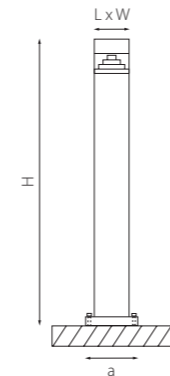

RAGGIO

артикул	H	D	a	Lm	∠	цветовая температура	источник света
376907	445	78	116	260	360°	4000K ○	LED 6W
376707	790	78	116	260	360°	4000K ○	LED 6W

PIATTO

артикул	D	L	a	Lm	цветовая температура	источник света
379137	130	30	50	600	3000K ●	LED 6W
379147	130	30	50	600	4000K ○	LED 6W
379237	180	42	90	1200	3000K ●	LED 12W
379247	180	42	90	1200	4000K ○	LED 12W
379337	230	50	135	2400	3000K ●	LED 24W
379347	230	50	135	2400	4000K ○	LED 24W

RAGGIO

артикул	H	L	W	a	Lm	∠	цветовая температура	источник света
377907	450	80	80	128	300	360°	4000K ○	LED 6W
377707	800	80	80	128	300	360°	4000K ○	LED 6W

PIATTO

артикул	H	D	L	a	Lm	∠	цветовая температура	источник света
379637	355	147	165	116	450	360°	3000K ●	LED 7W
379647	355	147	165	116	450	360°	4000K ○	LED 7W