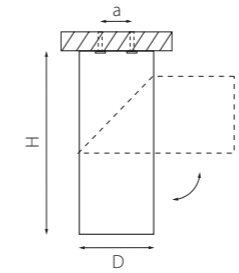

Универсальное использование