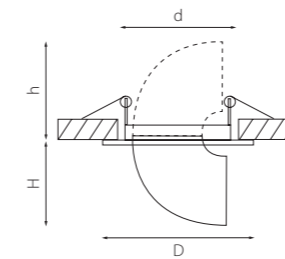

MIRIADE

011006
БЕЛЫЙ/ЧЕРНЫЙ

артикул	H	L	W	h	d	источник света
011006	15	100	100	60	65	MR16/HP16 Gu5.3/GU10 max 50W

BRACCIO

011060
БЕЛЫЙ

артикул	H	D	h	d	источник света
011060	60	110	60	100	MR16 Gx5.3 max 50W