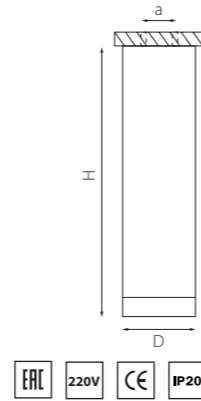

КОМПЛЕКТЫ RULLO Ø 80MM

216496
БЕЛЫЙ

216497
ЧЕРНЫЙ

артикул	H	D	a	источник света
216496	250	80	58	HP16 Gu10 max 50W
216497	250	80	58	HP16 Gu10 max 50W

R649680
БЕЛЫЙ

R649780
ЧЕРНЫЙ

артикул	H	D	a	источник света
R649680	270	80	58	HP16 Gu10 max 50W
R649780	270	80	58	HP16 Gu10 max 50W