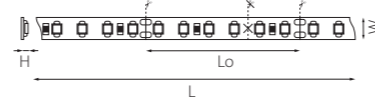

ERC LED 24V IP20

420519
ЛИМОННЫЙ СВЕТ

артикул	H	L	W	Lo	Led/м	цветовая температура	Lm/м	Вт/м	тип светодиода
420503	1	5000	5	50	120	3000K ●	1600	12	2835
420504	1	5000	5	50	120	4000K ○	1600	12	2835
420505	1	5000	5	50	120	5000K ●	1600	12	2835
420510	1	5000	5	50	120	—	1600	12	2835
420511	1	5000	5	50	120	—	1600	12	2835
420512	1	5000	5	50	120	—	1600	12	2835
420513	1	5000	5	50	120	—	800	12	2835
420514	1	5000	5	50	120	—	1600	12	2835
420515	1	5000	5	50	120	—	1600	12	2835
420516	1	5000	5	50	120	—	1600	12	2835
420518	1	5000	5	50	120	—	1600	12	2835
420519	1	5000	5	50	120	—	1600	12	2835