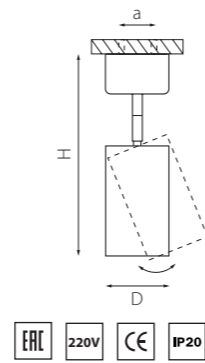

КОМПЛЕКТЫ RULLO Ø 60MM

артикул	H	D	a	источник света
RB436	186	60	40	HP16 Gu10 max 50W
RB437	186	60	40	HP16 Gu10 max 50W
RB440	186	60	40	HP16 Gu10 max 50W
RB4401	186	60	40	HP16 Gu10 max 50W

КОМПЛЕКТЫ RULLO Ø 60MM

артикул	H	D	a	источник света
RB43740	201	60	40	HP16 Gu10 max 50W
RB440437	201	60	40	HP16 Gu10 max 50W

артикул	H	D	a	источник света
RB43636	245	60	40	HP16 Gu10 max 50W
RB437140	245	60	40	HP16 Gu10 max 50W
RB43737	245	60	40	HP16 Gu10 max 50W

артикул	H	D	a	источник света
RB43730	202	60	40	HP16 Gu10 max 50W
RB4401030	202	60	40	HP16 Gu10 max 50W
RB44030	202	60	40	HP16 Gu10 max 50W

КОМПЛЕКТЫ RULLO Ø 60MM

артикул	H	L	W	a	источник света
RB436436	236	90	65	40	HP16 Gu10 max 50W

артикул	H	D	a	источник света
RB43631	221	60	40	HP16 Gu10 max 50W
RB43731	221	60	40	HP16 Gu10 max 50W
RB4401031	221	60	40	HP16 Gu10 max 50W
RB44031	221	60	40	HP16 Gu10 max 50W