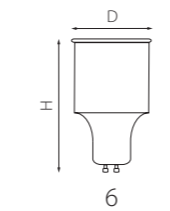

СВЕТОДИОДНЫЕ ЛАМПЫ

СВЕТОДИОДНЫЕ ЛАМПЫ MR16/HR16 НА 220V

артикул	⦿	V	⦿	W	⦿	Lm	D	H	⦿	⦿	цветовая температура
940202	1	220	G5.3	4.5	120	195	51	48	20000	100	3000K ●
940204	1	220	G5.3	4.5	120	195	51	48	20000	100	4000K ○
940212	2	220	G5.3	6.5	120	325	51	48	20000	100	3000K ●
940214	2	220	G5.3	6.5	120	325	51	48	20000	100	4000K ○
940252	3	220	GU10	4.5	120	195	51	54	20000	100	3000K ●
940254	3	220	GU10	4.5	120	195	51	54	20000	100	4000K ○
940020	4	220	GU10	6	45	250	50	55	20000	100	RGB WW+CW
940262	4	220	GU10	6.5	120	325	51	54	20000	100	3000K ●
940264	4	220	GU10	6.5	120	325	51	54	20000	100	4000K ○
940282	5	220	GU10	7	55	350	51	58	20000	100	3000K ●
940284	5	220	GU10	7	55	350	51	58	20000	100	4000K ○
941292	6	220	GU10	10	45	610	50	90	20000	100	3000K ●
941294	6	220	GU10	10	45	610	50	90	20000	100	4000K ○

СВЕТОДИОДНЫЕ ЛАМПЫ MR11/HR11 НА 220V

артикул	⦿	V	⦿	W	⦿	Lm	D	H	⦿	⦿	цветовая температура
940902	1	220	G5.3	3	120	240	34	39	20000	100	3000K ●
940904	1	220	G5.3	3	120	240	34	39	20000	100	4000K ○
940952	2	220	GU10	3	120	240	35	50	20000	100	3000K ●
940954	2	220	GU10	3	120	240	35	50	20000	100	4000K ○

СВЕТОДИОДНЫЕ ЛАМПЫ G4/G5.3 НА 12V И 220V

артикул	⦿	V	⦿	W	⦿	Lm	D	H	⦿	⦿	цветовая температура
940402	1	12	G4	3	360	150	10	45	20000	100	3000K ●
940432	2	220	G5.3	6	360	492	20	60	20000	100	3000K ●
940434	2	220	G5.3	6	360	492	20	60	20000	100	4000K ○

СВЕТОДИОДНЫЕ ЛАМПЫ GX53 НА 220V

артикул	⦿	V	⦿	W	⦿	Lm	D	H	⦿	⦿	цветовая температура
929042	1	220	GX53	4.2	180	320	75	29	20000	100	3000K ●
929062	2	220	GX53	6	180	520	75	29	20000	100	3000K ●
929122	3	220	GX53	12	180	960	75	40	20000	60	3000K ●
943082	4	220	GX53	8	180	640	75	25	20000	100	3000K ●
943084	4	220	GX53	8	180	640	75	25	20000	100	4000K ○
943112	5	220	GX53	11	180	880	75	28	20000	100	3000K ●
943114	5	220	GX53	11	180	880	75	28	20000	100	4000K ○

СВЕТОДИОДНЫЕ ЛАМПЫ G9 НА 220V COB/FILAMENT