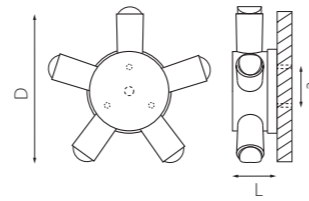

DITO

380623 4000K ○
ЧЕРНЫЙ
ЗОЛОТО

380633 4000K ○
ЧЕРНЫЙ
ЗОЛОТО

380653 4000K ○
ЧЕРНЫЙ
ЗОЛОТО

380683 4000K ○
ЧЕРНЫЙ
ЗОЛОТО

GEMMA

343017 4000K ○
ЧЕРНЫЙ

343027 4000K ○
ЧЕРНЫЙ