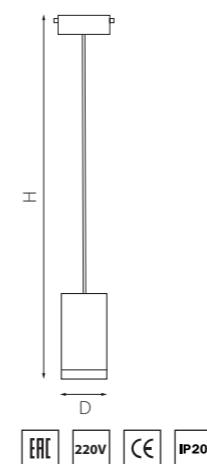

PRO КОМПЛЕКТЫ RULLO Ø 60MM

артикул	H	D	источник света
PRORP43631	205 max 1435	60	Gu10 max 50W
PRORP43731	205 max 1435	60	Gu10 max 50W
PRORP440131	205 max 1435	60	Gu10 max 50W

PRO КОМПЛЕКТЫ RULLO Ø 60MM

артикул	H	D	источник света
PRORP43740	185 max 1415	60	Gu10 max 50W
PRORP440437	185 max 1415	60	Gu10 max 50W

PRO КОМПЛЕКТЫ RULLO Ø 60MM

артикул	H	L	W	источник света
PRORP436436	220 max 1450	90	65	Gu10 max 50W
PRORP437437	220 max 1450	90	65	Gu10 max 50W

PRO КОМПЛЕКТЫ RULLO Ø 60MM

артикул	H	D	источник света
PRORP43636	229 max 1459	60	Gu10 max 50W
PRORP43737	229 max 1459	60	Gu10 max 50W
PRORP437140	229 max 1459	60	Gu10 max 50W
PRORP44037	229 max 1459	60	Gu10 max 50W