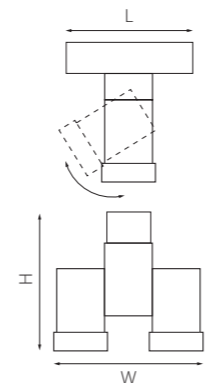

PRO КОМПЛЕКТЫ ILLUMO

PRO051026
БЕЛЫЙ

PRO051027
ЧЕРНЫЙ

артикул	H	L	W	источник света
PRO051026	155	105	94	Gu10 max 50W
PRO051027	155	105	94	Gu10 max 50W

PRO КОМПЛЕКТЫ ILLUMO

PRO051036
БЕЛЫЙ

PRO051037
ЧЕРНЫЙ

артикул	H	L	W	источник света
PRO051036	170	105	142	Gu10 max 50W
PRO051037	170	105	142	Gu10 max 50W