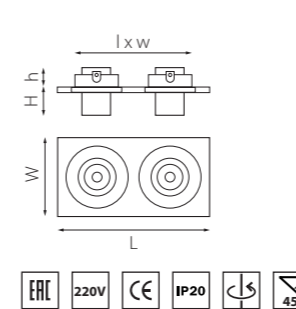

i526262 3000K ●
i526264 4000K ○
БЕЛЫЙ

i527272 3000K ●
i527274 4000K ○
ЧЕРНЫЙ

артикул	H	L	W	h	l	w	Lm	α	цветовая температура	источники света
i526262	81	172	90	35	160	80	1000	60	3000K ●	LED 2x10W
i526264	81	172	90	35	160	80	1000	60	4000K ○	LED 2x10W
i527272	81	172	90	35	160	80	1000	60	3000K ●	LED 2x10W
i527274	81	172	90	35	160	80	1000	60	4000K ○	LED 2x10W