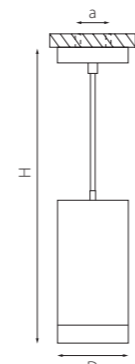

RP648680
БЕЛЫЙ

RP648780
ЧЕРНЫЙ

артикул	H	D	a	источник света
RP648680	190 max 1670	80	58	HP16 Gu10 max 50W
RP648780	190 max 1670	80	58	HP16 Gu10 max 50W

КОМПЛЕКТЫ RULLO Ø 80MM

RP648790
ЧЕРНЫЙ
ЗОЛОТО

артикул	H	D	a	источник света
RP648790	185 max 1665	80	58	HP16 Gu10 max 50W