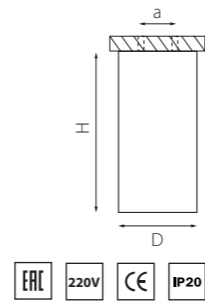

R648680
БЕЛЫЙ