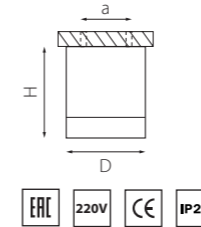

КОМПЛЕКТЫ RULLO GX53

артикул	H	D	a	источник света
213486	71	80	58	GX 53 max 15W
213487	71	80	58	GX 53 max 15W
213490	71	80	58	GX 53 max 15W

КОМПЛЕКТЫ RULLO GX53

артикул	H	D	a	источник света
R348790	86	80	58	GX 53 max 15W
R34903487	86	80	58	GX 53 max 15W

КОМПЛЕКТЫ RULLO GX53

артикул	H	D	a	источник света
R348680	91	80	58	GX 53 max 15W
R348780	91	80	58	GX 53 max 15W
R349080	91	80	58	GX 53 max 15W

КОМПЛЕКТЫ RULLO GX53

КОМПЛЕКТЫ RULLO GX53

артикул	H	D	a	источник света
R348681	111	80	58	GX 53 max 15W
R348781	111	80	58	GX 53 max 15W
R349081	111	80	58	GX 53 max 15W

артикул	H	D	a	источник света
R348686	139	80	58	GX 53 max 15W
R348787	139	80	58	GX 53 max 15W
R34871490	139	80	58	GX 53 max 15W
R349087	139	80	58	GX 53 max 15W