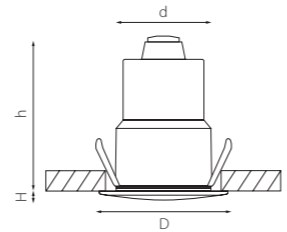

ip384321 3000K ●
ip384421 4000K ○
БРОНЗА

ip384325 3000K ●
ip384425 4000K ○
НИКЕЛЬ

ip384328 3000K ●
ip384428 4000K ○
ЛАТУНЬ