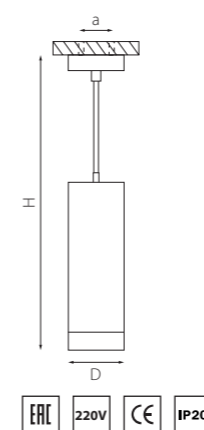

RP486
БЕЛЫЙ