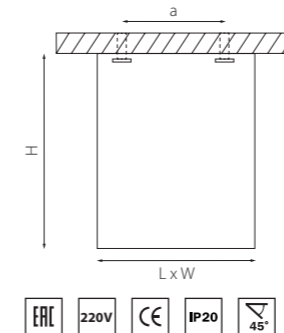

артикул	H	L	W	a	ИСТОЧНИК СВЕТА
212636	200	148	148	90	AR111 max 50W
212639	200	148	148	90	AR111 max 50W