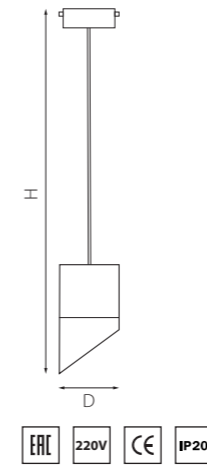

PRORP348686
БЕЛЫЙ

PRORP348787
ЧЕРНЫЙ

PRORP3487190
ЧЕРНЫЙ
ЗОЛОТО

PRORP349087
ЗОЛОТО
ЧЕРНЫЙ