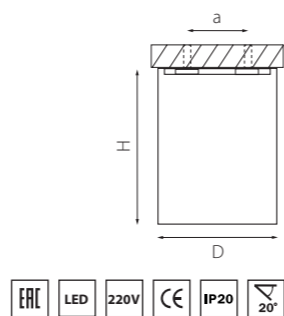

BINOCO PVC

051006
БЕЛЫЙ

051007
ЧЕРНЫЙ

артикул	H	D	a	источник света
051006	100	95	53	HP16 GU10 LED 15W
051007	100	95	53	HP16 GU10 LED 15W

BINOCO UNO

052016
БЕЛЫЙ

052017
ЧЕРНЫЙ

артикул	H	D	a	источник света
052016	125	97	60	HP16 GU10 max 50W
052017	125	97	60	HP16 GU10 max 50W