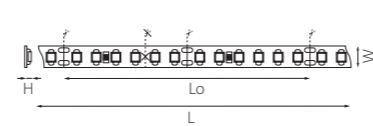

ERC LED 24V IP20

артикул	H	L	W	Lo	Led/м	цветовая температура	Lm/м	Вт/м	тип светодиода
421023	1	5000	10	25	240	3000K ●	2400	24	2835
421024	1	5000	10	25	240	4000K ○	2400	24	2835