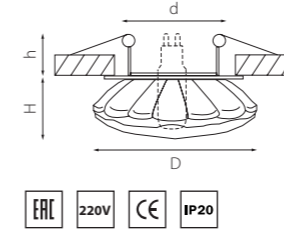

артикул	H	D	h	d	источник света
004512	35	105	30	55	G9 max 40W