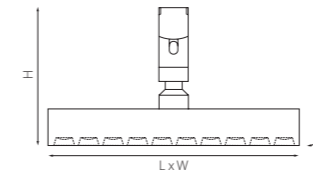

артикул	H	L	W	Lm		цветовая температура	источник света
267537	117	275	35	430	24	3000K ●	LED 10W