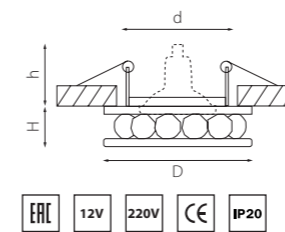

артикул	H	D	h	d	источник света
031702	20	75	60	60	MR16/HP16 Gu5.3/GU10 max 50W
031704	20	75	60	60	MR16/HP16 Gu5.3/GU10 max 50W

NOCE

031904
ХРОМ/ПРОЗРАЧНЫЙ

артикул	H	D	h	d	источник света
031904	20	100	60	60	MR16/HP16 Gu5.3/GU10 max 50W