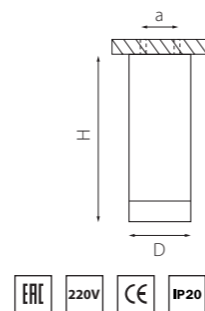

КОМПЛЕКТЫ RULLO Ø 60MM

артикул	H	D	a	источник света
R43636	159	60	40	HP16 Gu10 max 50W
R43737	159	60	40	HP16 Gu10 max 50W
R437140	159	60	40	HP16 Gu10 max 50W
R44037	159	60	40	HP16 Gu10 max 50W

КОМПЛЕКТЫ RULLO Ø 60MM

артикул	H	D	a	источник света
R43630	116	60	40	HP16 Gu10 max 50W
R43730	116	60	40	HP16 Gu10 max 50W
R44030	116	60	40	HP16 Gu10 max 50W

КОМПЛЕКТЫ RULLO Ø 60MM

артикул	H	D	a	источник света
R43740	115	60	40	HP16 Gu10 max 50W
R440437	115	60	40	HP16 Gu10 max 50W

КОМПЛЕКТЫ RULLO Ø 60MM

артикул	H	D	a	источник света
R43631	135	60	40	HP16 Gu10 max 50W
R43731	135	60	40	HP16 Gu10 max 50W
R44031	135	60	40	HP16 Gu10 max 50W