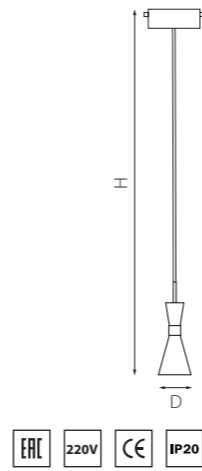

PRO КОМПЛЕКТЫ DUMO

артикул	H	D	источник света
PRO816011	490 max 1930	120	E14 max 40W
PRO816016	490 max 1930	120	E14 max 40W
PRO816017	490 max 1930	120	E14 max 40W

PRO КОМПЛЕКТЫ RULLO Ø 60MM

артикул	H	D	источник света
PRORP436	170 max 1400	60	Gu10 max 50W
PRORP437	170 max 1400	60	Gu10 max 50W
PRORP440	170 max 1400	60	Gu10 max 50W

PRO КОМПЛЕКТЫ DUMO

артикул	H	D	источник света
PRO816313	670 max 2190	150	E27 max 40W
PRO816317	670 max 2190	150	E27 max 40W

PRO КОМПЛЕКТЫ RULLO Ø 60MM

артикул	H	D	источник света
PRORP43630	186 max 1416	60	Gu10 max 50W
PRORP43730	186 max 1416	60	Gu10 max 50W
PRORP44030	186 max 1416	60	Gu10 max 50W