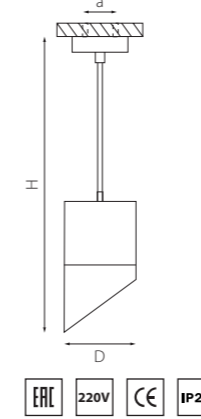

КОМПЛЕКТЫ RULLO GX53

артикул	H	D	a	источник света
RP348680	111 max 1591	80	58	GX 53 max 15W
RP348780	111 max 1591	80	58	GX 53 max 15W
RP349080	111 max 1591	80	58	GX 53 max 15W

КОМПЛЕКТЫ RULLO GX53

артикул	H	L	W	a	источник света
RP3486486	153 max 1633	110	90	58	GX 53 max 15W
RP3487487	153 max 1633	110	90	58	GX 53 max 15W
RP3490487	153 max 1633	110	90	58	GX 53 max 15W

артикул	H	D	a	источник света
RP348681	131 max 1611	80	58	GX 53 max 15W
RP348781	131 max 1611	80	58	GX 53 max 15W
RP349081	131 max 1611	80	58	GX 53 max 15W

артикул	H	D	a	источник света
RP348686	159 max 1639	80	58	GX 53 max 15W
RP348787	159 max 1639	80	58	GX 53 max 15W
RP349087	159 max 1639	80	58	GX 53 max 15W
RP3487190	159 max 1639	80	58	GX 53 max 15W