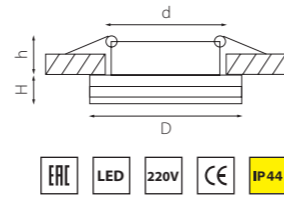

070262 3000K ●
070264 4000K ○
ХРОМ/МАТОВЫЙ