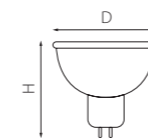

ГАЛОГЕННЫЕ ЛАМПЫ MR16 С ПРОЗРАЧНЫМ ОТРАЖАТЕЛЕМ НА 12V

артикул	V	Ⓜ	W	А	Lm	D	H	Ⓜ	Ⓜ	цветовая температура
921227*	12	G5.3	50	60	1100	51	45	2000	20	2800K ●

* галогенная лампа мультиколор