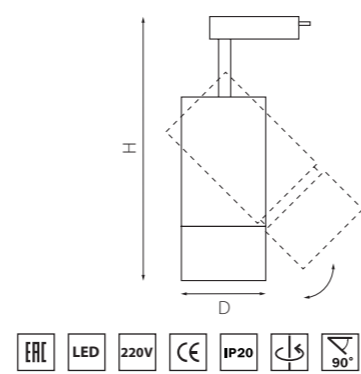

- 229436 3000K ●
- 229446 4000K ○
- БЕЛЫЙ

- 229437 3000K ●
- 229447 4000K ○
- ЧЕРНЫЙ

артикул	H	D	Lm	Угол	цветовая температура	источник света
■ 229436	310	92	3600	18-60	3000K ●	LED 40W
■ 229446	310	92	3600	18-60	4000K ○	LED 40W
■ 229437	310	92	3600	18-60	3000K ●	LED 40W
■ 229447	310	92	3600	18-60	4000K ○	LED 40W