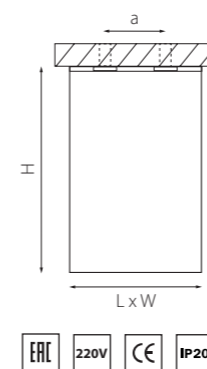

КОМПЛЕКТЫ КВАДРАТНЫХ RULLO 60X60MM

артикул	H	L	W	a	источник света
RB336	186	60	60	40	HP16 Gu10 max 50W
RB337	186	60	60	40	HP16 Gu10 max 50W

КВАДРАТНЫЕ RULLO 80X80MM

артикул	H	L	W	a	источник света
216586	150	80	80	60	HP16 Gu10 max 50W
216587	150	80	80	60	HP16 Gu10 max 50W
216596	250	80	80	60	HP16 Gu10 max 50W
216597	250	80	80	60	HP16 Gu10 max 50W