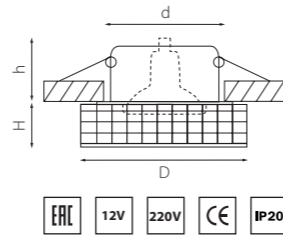

артикул	H	D	h	d	источник света
006332	32	110	40	56	MR16 Gu5.3 max 50W

FACETO

006350
ХРОМ/ПРОЗРАЧНЫЙ

артикул	H	D	h	d	источник света
006350	30	100	50	55	MR16 Gu5.3 max 50W

FLUTTO

006430
ХРОМ/ПРОЗРАЧНЫЙ

артикул	H	L	W	h	d	источник света
006430	20	100	100	60	60	MR16/HP16 Gu5.3/GU10 max 50W