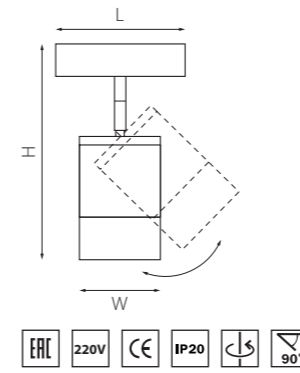

артикул	H	L	W	источник света
PRO348681	201	105	80	GX 53 max 15W
PRO348781	201	105	80	GX 53 max 15W
PRO349081	201	105	80	GX 53 max 15W