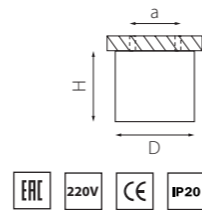

КОМПЛЕКТЫ RULLO GX53

артикул	H	D	a	источник света
213486	71	80	58	GX 53 max 15W
213487	71	80	58	GX 53 max 15W
213490	71	80	58	GX 53 max 15W

КОМПЛЕКТЫ RULLO GX53

артикул	H	D	a	источник света
R348790	86	80	58	GX 53 max 15W
R34903487	86	80	58	GX 53 max 15W

КОМПЛЕКТЫ RULLO GX53

артикул	H	D	a	источник света
R348680	91	80	58	GX 53 max 15W
R348780	91	80	58	GX 53 max 15W
R349080	91	80	58	GX 53 max 15W

КОМПЛЕКТЫ RULLO GX53

КОМПЛЕКТЫ RULLO GX53

артикул	H	D	a	источник света
R348681	111	80	58	GX 53 max 15W
R348781	111	80	58	GX 53 max 15W
R349081	111	80	58	GX 53 max 15W

артикул	H	D	a	источник света
R348686	139	80	58	GX 53 max 15W
R348787	139	80	58	GX 53 max 15W
R34871490	139	80	58	GX 53 max 15W
R349087	139	80	58	GX 53 max 15W