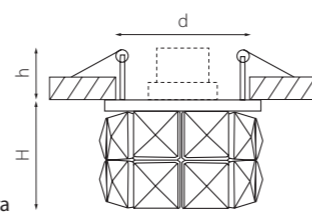

артикул	H	D	h	d	источник света
011972	5	95	60	70	MR16/HP16 Gu5.3/GU10 max 50W
011976	5	95	60	70	MR16/HP16 Gu5.3/GU10 max 50W

ONDA

032802
ЗОЛОТО/ПРОЗРАЧНЫЙ

032804
ХРОМ/ПРОЗРАЧНЫЙ

артикул	H	D	h	d	источник света
032802	50	98	30	45	G9 max 40W
032804	50	98	30	45	G9 max 40W