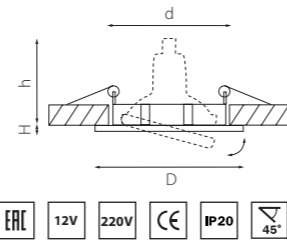

артикул	H	D	h	d	источник света
011020	2	80	60	68	MR16/HP16 Gu5.3/GU10/GZ10 max 50W
011024	2	80	60	68	MR16/HP16 Gu5.3/GU10/GZ10 max 50W
011027	2	80	60	68	MR16/HP16 Gu5.3/GU10/GZ10 max 50W
011029	2	80	60	68	MR16/HP16 Gu5.3/GU10/GZ10 max 50W