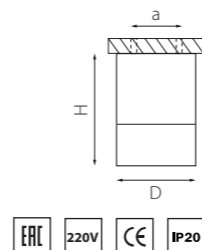

артикул	H	D	a	источник света
R348686	139	80	58	GX 53 max 15W
R348787	139	80	58	GX 53 max 15W
R34871490	139	80	58	GX 53 max 15W
R349087	139	80	58	GX 53 max 15W