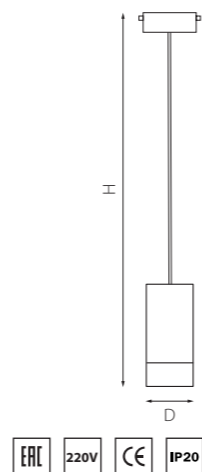

PRO КОМПЛЕКТЫ RULLO Ø 60MM

артикул	H	D	источник света
PRORP43631	205 max 1435	60	Gu10 max 50W
PRORP43731	205 max 1435	60	Gu10 max 50W
PRORP440131	205 max 1435	60	Gu10 max 50W

PRO КОМПЛЕКТЫ RULLO Ø 60MM

артикул	H	D	источник света
PRORP43740	185 max 1415	60	Gu10 max 50W
PRORP440437	185 max 1415	60	Gu10 max 50W

PRO КОМПЛЕКТЫ RULLO Ø 60MM

артикул	H	L	W	источник света
PRORP436436	220 max 1450	90	65	Gu10 max 50W
PRORP437437	220 max 1450	90	65	Gu10 max 50W

PRO КОМПЛЕКТЫ RULLO Ø 60MM

артикул	H	D	источник света
PRORP43636	229 max 1459	60	Gu10 max 50W
PRORP43737	229 max 1459	60	Gu10 max 50W
PRORP437140	229 max 1459	60	Gu10 max 50W
PRORP44037	229 max 1459	60	Gu10 max 50W