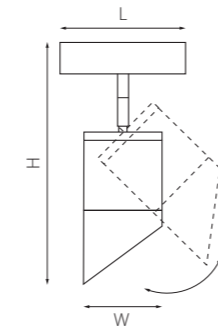

PRO КОМПЛЕКТЫ RULLO GX53

артикул	H	L	W	источник света
PRO348790	176	105	80	GX 53 max 15W
PRO34903487	176	105	80	GX 53 max 15W

PRO КОМПЛЕКТЫ RULLO GX53

артикул	H	L	W	источник света
PRO348686	229	105	80	GX 53 max 15W
PRO348787	229	105	80	GX 53 max 15W
PRO3487190	229	105	80	GX 53 max 15W
PRO349087	229	105	80	GX 53 max 15W

PRO КОМПЛЕКТЫ CILINO

артикул	H	D	источник света
PRO756012	525 max 1740	80	Gu10 max 40W/ Gu10 LED 6,5W
PRO756014	525 max 1740	80	Gu10 max 40W/ Gu10 LED 6,5W
PRO756016	525 max 1740	80	Gu10 max 40W/ Gu10 LED 6,5W
PRO756017	525 max 1740	80	Gu10 max 40W/ Gu10 LED 6,5W

PRO КОМПЛЕКТЫ CONE

артикул	H	D	источник света
PRO757010	360 max 1850	120	E14 max 40W