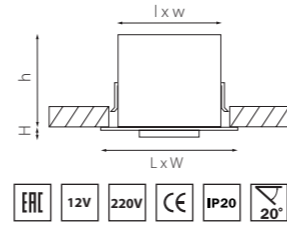

CARDANO MR16

214010 БЕЛЫЙ
214017 ТИТАН
214018 ЧЕРНЫЙ

артикул	H	L	W	h	l	w	источник света
214010	5	110	110	100	95	95	MR16 Gu5.3 max 50W
214017	5	110	110	100	95	95	MR16 Gu5.3 max 50W
214018	5	110	110	100	95	95	MR16 Gu5.3 max 50W