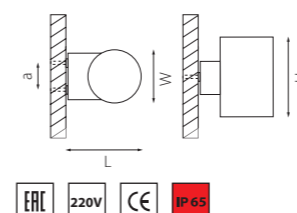

артикул	H	L	W	a	ИСТОЧНИК СВЕТА
351607	145	97	65	30	HP16 Gu10 max 50W
351609	145	97	65	30	HP16 Gu10 max 50W

артикул	H	L	W	a	ИСТОЧНИК СВЕТА
350607	85	97	65	30	HP16 Gu10 max 50W
350609	85	97	65	30	HP16 Gu10 max 50W