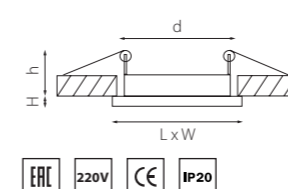

TENSIO

212120
БЕЛЫЙ

212122
ЗОЛОТО

212124
ХРОМ

212127
ЧЕРНЫЙ

артикул	H	L	W	h	d	источник света
212120	5	106	106	40	84	GX 53 max 13W
212122	5	106	106	40	84	GX 53 max 13W
212124	5	106	106	40	84	GX 53 max 13W
212127	5	106	106	40	84	GX 53 max 13W