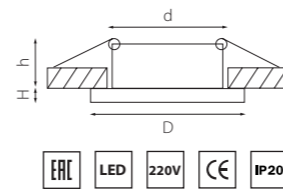

ZOCCO*

артикул	H	D	h	d	Lm		цветовая температура	источник света
220072	4	90	30	65	420	120	3000K ●	LED 7W
220074	4	90	30	65	420	120	4000K ○	LED 7W
220092	4	106	32	79	540	120	3000K ●	LED 9W
220094	4	106	32	79	540	120	4000K ○	LED 9W
220132	4	130	32	104	780	120	3000K ●	LED 12W
220134	4	130	32	104	780	120	4000K ○	LED 12W

*Светильники с комфортным светом для глаз UGR<19 без ослепляющего эффекта

ZOCCO

ZOCCO*

артикул	H	D	h	d	Lm	цветовая температура	источник света
221092	20	91	15	40 max 70	810	3000K ●	LED 9W
221094	20	91	15	40 max 70	810	4000K ○	LED 9W
221182	20	121	15	40 max 90	1490	3000K ●	LED 18W
221184	20	121	15	40 max 90	1490	4000K ○	LED 18W
221242	20	175	15	40 max 135	2030	3000K ●	LED 24W
221244	20	175	15	40 max 135	2030	4000K ○	LED 24W
221362	20	230	13	40 max 185	2 880	3000K ●	LED 36W
221364	20	230	13	40 max 185	2 880	4000K ○	LED 36W

*Регулируемые пружинные лапки

артикул	H	D	L	W	h	d	l	w	Lm	цветовая температура	источник света
223062	3	120	—	—	18	104	—	—	240	3000K ●	LED 6W
223064	3	120	—	—	18	104	—	—	240	4000K ○	LED 6W
224062	3	—	120	120	18	—	104	104	300	3000K ●	LED 6W
224064	3	—	120	120	18	—	104	104	300	4000K ○	LED 6W
223122	3	174	—	—	18	156	—	—	600	3000K ●	LED 12W
223124	3	174	—	—	18	156	—	—	600	4000K ○	LED 12W
224122	2	—	170	170	18	—	151	151	720	3000K ●	LED 12W
224124	2	—	170	170	18	—	151	151	720	4000K ○	LED 12W
223182	3	225	—	—	18	208	—	—	900	3000K ●	LED 18W
223184	3	225	—	—	18	208	—	—	900	4000K ○	LED 18W
224182	3	—	225	225	18	—	207	207	900	3000K ●	LED 18W
224184	3	—	225	225	18	—	207	207	900	4000K ○	LED 18W