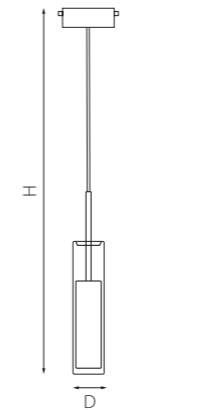

PRO756014
ХРОМ
ПРОЗРАЧНЫЙ

PRO756016
БЕЛЫЙ
ПРОЗРАЧНЫЙ

PRO756017
ЧЕРНЫЙ
ПРОЗРАЧНЫЙ

артикул	H	D	источник света
PRO756012	525 max 1740	80	Gu10 max 40W/ Gu10 LED 6,5W
PRO756014	525 max 1740	80	Gu10 max 40W/ Gu10 LED 6,5W
PRO756016	525 max 1740	80	Gu10 max 40W/ Gu10 LED 6,5W
PRO756017	525 max 1740	80	Gu10 max 40W/ Gu10 LED 6,5W