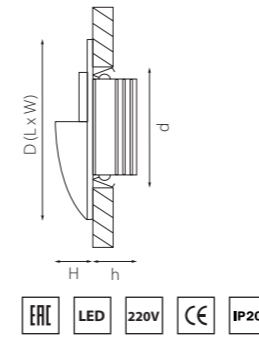

LUMINA

212136 3000K ●
212156 4000K ○
БЕЛЫЙ

212137 3000K ●
212157 4000K ○
ЧЕРНЫЙ

212146 3000K ●
212166 4000K ○
БЕЛЫЙ

212147 3000K ●
212167 4000K ○
ЧЕРНЫЙ

артикул	H	D	L	W	h	d	Lm	▲	цветовая температура	источник света
212136	10	50	—	—	20	45	60		3000K ●	LED 1W
212156	10	50	—	—	20	45	60		4000K ○	LED 1W
212137	10	50	—	—	20	45	60		3000K ●	LED 1W
212157	10	50	—	—	20	45	60		4000K ○	LED 1W
212146	10	—	50	50	20	45	60		3000K ●	LED 1W
212166	10	—	50	50	20	45	60		4000K ○	LED 1W
212147	10	—	50	50	20	45	60		3000K ●	LED 1W
212167	10	—	50	50	20	45	60		4000K ○	LED 1W