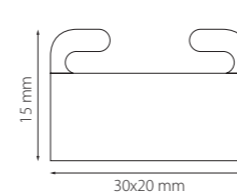

508197
ЧЕРНЫЙ

Напольный противовес для натяжения трека