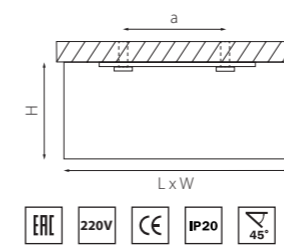

MONOCCO HP16

212526
БЕЛЫЙ

212527
ЧЕРНЫЙ

артикул	H	L	W	a	ИСТОЧНИК СВЕТА
212526	90	195	100	80	HP16 GU10 max 50W
212527	90	195	100	80	HP16 GU10 max 50W

MONOCCO AR111

212626
БЕЛЫЙ

212627
ЧЕРНЫЙ

артикул	H	L	W	a	ИСТОЧНИК СВЕТА
212626	90	286	148	210	AR111 max 50W
212627	90	286	148	210	AR111 max 50W