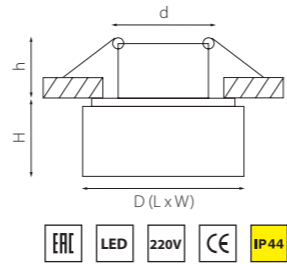

RIFLE

002514
ЗЕРКАЛЬНЫЙ/ПРОЗРАЧНЫЙ

002524
ЗЕРКАЛЬНЫЙ/ПРОЗРАЧНЫЙ

артикул	H	D	L	W	h	d	источник света
002514	10	90	—	—	60	70	MR16/HP16 Gu5.3/GU10 max 50W
002524	10	—	90	90	60	70	MR16/HP16 Gu5.3/GU10 max 50W