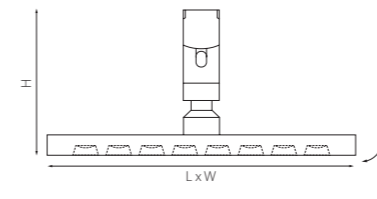

артикул	H	L	W	Lm		цветовая температура	источник света
267637	102	276	118	1500	90	3000K ●	LED 24W