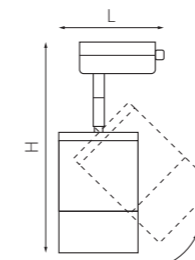

артикул	H	L	W	ИСТОЧНИК СВЕТА
■ R1T348681	191	85	80	GX 53 max 15W
■ R1T348781	191	85	80	GX 53 max 15W
■ R1T349081	191	85	80	GX 53 max 15W