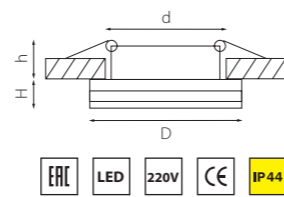

070272 3000K ●
070274 4000K ○
ХРОМ/МАТОВЫЙ