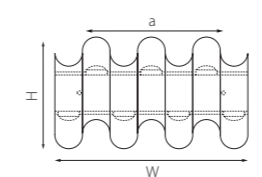

артикул	H	L	W	a	Lm	цветовая температура	источник света
341733	120	37	258	187	770	70°	LED 7x1W
341747	120	37	258	187	770	70°	LED 7x1W