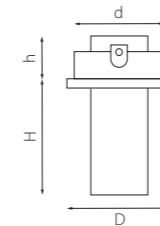

артикул	H	D	h	d	Lm	цветовая температура	источники света
217262	81	68	35	63	500	3000K ●	LED 10W
217264	81	68	35	63	500	4000K ○	LED 10W
217272	81	68	35	63	500	3000K ●	LED 10W
217274	81	68	35	63	500	4000K ○	LED 10W