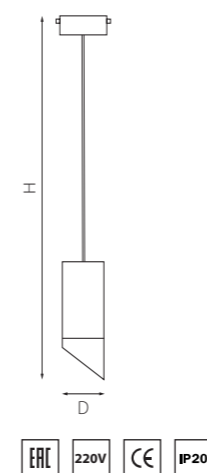

PRO КОМПЛЕКТЫ RULLO Ø 60MM

артикул	H	D	источник света
PRORP43631	205 max 1435	60	Gu10 max 50W
PRORP43731	205 max 1435	60	Gu10 max 50W
PRORP440131	205 max 1435	60	Gu10 max 50W

PRO КОМПЛЕКТЫ RULLO Ø 60MM

артикул	H	D	источник света
PRORP43740	185 max 1415	60	Gu10 max 50W
PRORP440437	185 max 1415	60	Gu10 max 50W

PRO КОМПЛЕКТЫ RULLO Ø 60MM

артикул	H	L	W	источник света
PRORP436436	220 max 1450	90	65	Gu10 max 50W
PRORP437437	220 max 1450	90	65	Gu10 max 50W

PRO КОМПЛЕКТЫ RULLO Ø 60MM

артикул	H	D	источник света
PRORP43636	229 max 1459	60	Gu10 max 50W
PRORP43737	229 max 1459	60	Gu10 max 50W
PRORP437140	229 max 1459	60	Gu10 max 50W
PRORP44037	229 max 1459	60	Gu10 max 50W