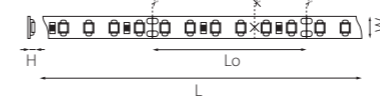

ERC LED 24V IP20

артикул	H	L	W	Lo	Led/м	цветовая температура	Lm/м	Вт/м	тип светодиода
420803	1	5000	8	50	120	3000K ●	1600	12	2835
420804	1	5000	8	50	120	4000K ○	1600	12	2835
420805	1	5000	8	50	120	5000K ●	1600	12	2835