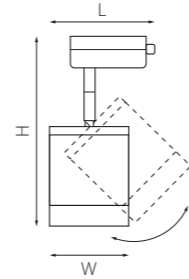

артикул	H	L	W	ИСТОЧНИК СВЕТА
■ R1T348790	166	85	80	GX 53 max 15W
■ R1T34903487	166	85	80	GX 53 max 15W