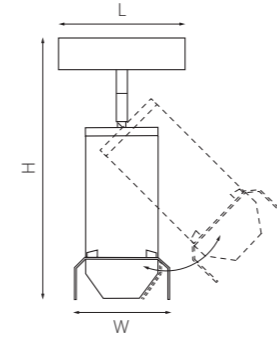

артикул	H	L	W	источник света
PRO436436	250	105	65	Gu10 max 50W
PRO437437	250	105	65	Gu10 max 50W

PRO43631 БЕЛЫЙ
PRO43731 ЧЕРНЫЙ
PRO44031 ЗОЛОТО

артикул	H	L	W	источник света
PRO43631	235	105	60	Gu10 max 50W
PRO43731	235	105	60	Gu10 max 50W
PRO44031	235	105	60	Gu10 max 50W