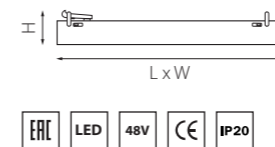

артикул	H	L	W	Lm	цветовая температура	источник света
208212	65	280	40	1366	3000K ●	LED 7W
208217	65	280	40	1366	3000K ●	LED 7W
208222	65	540	40	2731	3000K ●	LED 16W
208227	65	540	40	2731	3000K ●	LED 16W
208232	65	1070	40	5462	3000K ●	LED 30W
208237	65	1070	40	5462	3000K ●	LED 30W