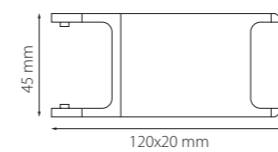

ТКАНЕВЫЕ ТРЕКОВЫЕ СИСТЕМЫ **NOVE**

ПИТАНИЕ И СОЕДИНИТЕЛИ

Основание с подводом питания встраиваемое
(блок питания поставляется отдельно)

Основание с подводом питания накладное
(блок питания поставляется отдельно)

Крепление универсальное для
натяжения трека

Напольный противовес для натяжения трека

Крепление универсальное трековое

ТКАНЕВЫЕ ТРЕКОВЫЕ СИСТЕМЫ **NOVE**

ПИТАНИЕ И СОЕДИНИТЕЛИ

Крепление универсальное концевое

Заглушка-фиксатор закрытого типа для трека

Заглушка-фиксатор открытого типа для трека

Заглушка малая концевая для трека

Ключ для установки светильников
«fix-click-connect»