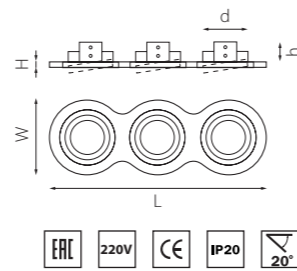

КОМПЛЕКТЫ INTERO 16

артикул	H	L	W	h	l	w	источник света
i536060606	2	254	90	30	243	80	HP16 Gu10 max 50W
i537070707	2	254	90	30	243	80	HP16 Gu10 max 50W
i539070707	2	254	90	30	243	80	HP16 Gu10 max 50W

КОМПЛЕКТЫ INTERO 16

артикул	H	L	W	h	d	источник света
i636060606	2	255	90	30	82x3	HP16 Gu10 max 50W
i637070707	2	255	90	30	82x3	HP16 Gu10 max 50W
i639070707	2	255	90	30	82x3	HP16 Gu10 max 50W

INTERO 111

артикул	H	D	h	d	источник света
217906	2	141	30	130	AR111 max 50W
217907	2	141	30	130	AR111 max 50W
217909	2	141	30	130	AR111 max 50W