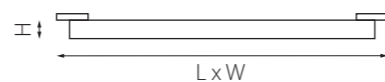

ТРЕКОВЫЕ СИСТЕМЫ LINEA

ТРЕКОВЫЕ СВЕТИЛЬНИКИ

266537 3000K ●
266547 4000K ○
ЧЕРНЫЙ

266637 3000K ●
266647 4000K ○
ЧЕРНЫЙ

266737 3000K ●
266747 4000K ○
ЧЕРНЫЙ

266837 3000K ●
266847 4000K ○
ЧЕРНЫЙ

артикул	H	L	W	Lm	∠	цветовая температура	источник света
266537	30	145	10	500	36	3000K ●	LED 6W
266547	30	145	10	500	36	4000K ○	LED 6W
266637	30	240	10	1100	36	3000K ●	LED 12W
266647	30	240	10	1100	36	4000K ○	LED 12W
266737	30	340	10	1600	36	3000K ●	LED 18W
266747	30	340	10	1600	36	4000K ○	LED 18W
266837	30	440	10	2300	36	3000K ●	LED 24W
266847	30	440	10	2300	36	4000K ○	LED 24W