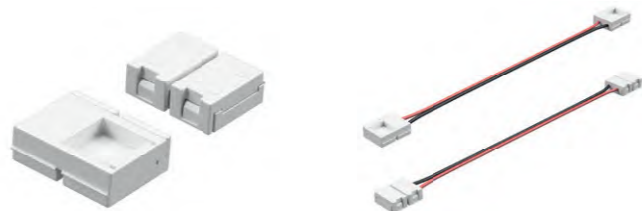

КОМПЛЕКТУЮЩИЕ ДЛЯ СВЕТОДИОДНОЙ ЛЕНТЫ НА 12V

408080
408100

408081

артикул	характеристики
408080	соединитель жесткий для ленты 12V 3528 (лента-лента)
408100	соединитель жесткий для ленты 12V 5050LED одноцветной 40005X или 12V 5630LED 40007X
408081	соединитель гибкий/кабель питания для ленты 12V 3528 (лента-лента) (лента-трансформатор)