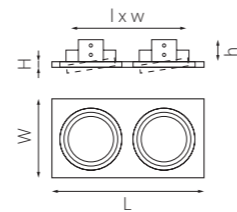

i936060606
БЕЛЫЙ