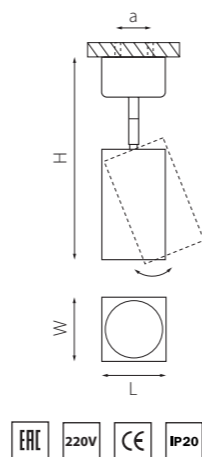

артикул	H	L	W	a	источник света
RB336	186	60	60	40	HP16 Gu10 max 50W
RB337	186	60	60	40	HP16 Gu10 max 50W