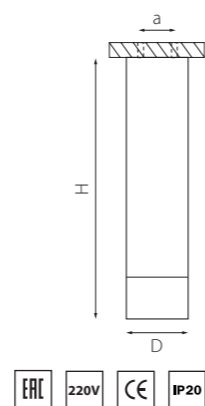

артикул	H	D	a	ИСТОЧНИК СВЕТА
R48631	185	60	40	HP16 Gu10 max 50W
R48731	185	60	40	HP16 Gu10 max 50W