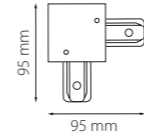

соединитель однофазный
встраиваемый L-образный