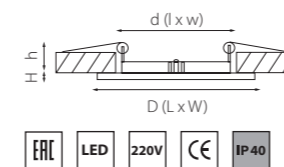

артикул	H	D	L	W	h	d	l	w	Lm	цветовая температура	источник света
223062	3	120	—	—	18	104	—	—	240	3000K ●	LED 6W
223064	3	120	—	—	18	104	—	—	240	4000K ○	LED 6W
224062	3	—	120	120	18	—	104	104	300	3000K ●	LED 6W
224064	3	—	120	120	18	—	104	104	300	4000K ○	LED 6W
223122	3	174	—	—	18	156	—	—	600	3000K ●	LED 12W
223124	3	174	—	—	18	156	—	—	600	4000K ○	LED 12W
224122	2	—	170	170	18	—	151	151	720	3000K ●	LED 12W
224124	2	—	170	170	18	—	151	151	720	4000K ○	LED 12W
223182	3	225	—	—	18	208	—	—	900	3000K ●	LED 18W
223184	3	225	—	—	18	208	—	—	900	4000K ○	LED 18W
224182	3	—	225	225	18	—	207	207	900	3000K ●	LED 18W
224184	3	—	225	225	18	—	207	207	900	4000K ○	LED 18W