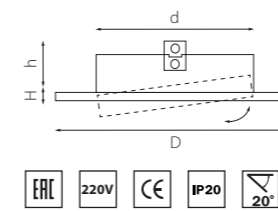

артикул	H	D	h	d	источник света
217906	2	141	30	130	AR111 max 50W
217907	2	141	30	130	AR111 max 50W
217909	2	141	30	130	AR111 max 50W