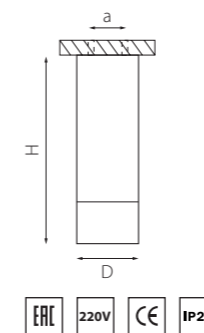

КОМПЛЕКТЫ RULLO Ø 60MM

артикул	H	D	a	источник света
R43636	159	60	40	HP16 Gu10 max 50W
R43737	159	60	40	HP16 Gu10 max 50W
R437140	159	60	40	HP16 Gu10 max 50W
R44037	159	60	40	HP16 Gu10 max 50W

КОМПЛЕКТЫ RULLO Ø 60MM

артикул	H	D	a	источник света
R43630	116	60	40	HP16 Gu10 max 50W
R43730	116	60	40	HP16 Gu10 max 50W
R44030	116	60	40	HP16 Gu10 max 50W

КОМПЛЕКТЫ RULLO Ø 60MM

артикул	H	D	a	источник света
R43740	115	60	40	HP16 Gu10 max 50W
R440437	115	60	40	HP16 Gu10 max 50W

КОМПЛЕКТЫ RULLO Ø 60MM

артикул	H	D	a	источник света
R43631	135	60	40	HP16 Gu10 max 50W
R43731	135	60	40	HP16 Gu10 max 50W
R44031	135	60	40	HP16 Gu10 max 50W