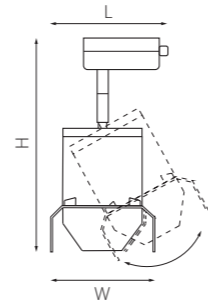

■ R1T34903487
ЗОЛОТО
ЧЕРНЫЙ

артикул	H	L	W	ИСТОЧНИК СВЕТА
■ R1T348790	166	85	80	GX 53 max 15W
■ R1T34903487	166	85	80	GX 53 max 15W

■ R1T3486486
БЕЛЫЙ

■ R1T3487487
ЧЕРНЫЙ

■ R1T3490487
ЗОЛОТО
ЧЕРНЫЙ

артикул	H	L	W	ИСТОЧНИК СВЕТА
■ R1T3486486	213	110	90	GX 53 max 15W
■ R1T3487487	213	110	90	GX 53 max 15W
■ R1T3490487	213	110	90	GX 53 max 15W