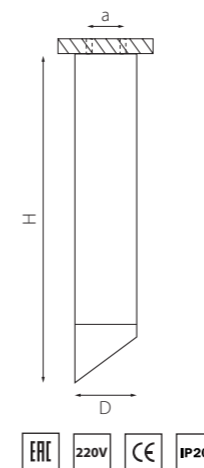

КОМПЛЕКТЫ RULLO Ø 60MM

R49740
ЧЕРНЫЙ
ЗОЛОТО

артикул	H	D	a	источник света
R49740	265	60	40	HP16 Gu10 max 50W

КОМПЛЕКТЫ RULLO Ø 60MM

R49636
БЕЛЫЙ

R49737
ЧЕРНЫЙ

R497140
ЧЕРНЫЙ
ЗОЛОТО

артикул	H	D	a	источник света
R49636	309	60	40	HP16 Gu10 max 50W
R497140	309	60	40	HP16 Gu10 max 50W
R49737	309	60	40	HP16 Gu10 max 50W