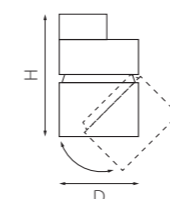

артикул	H	D	Lm	Beam	цветовая температура	источник света
■ A1T213816	130	80	1400	30	3000K ●	LED 15W
■ A1T214816	130	80	1400	30	4000K ○	LED 15W
■ A1T213817	130	80	1400	30	3000K ●	LED 15W
■ A1T214817	130	80	1400	30	4000K ○	LED 15W