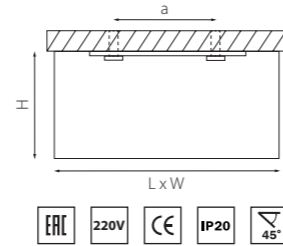

MONOCCO HP16

212526
БЕЛЫЙ

212527
ЧЕРНЫЙ

артикул	H	L	W	a	ИСТОЧНИК СВЕТА
212526	90	195	100	80	HP16 GU10 max 50W
212527	90	195	100	80	HP16 GU10 max 50W

MONOCCO AR111

212626
БЕЛЫЙ

212627
ЧЕРНЫЙ

артикул	H	L	W	a	ИСТОЧНИК СВЕТА
212626	90	286	148	210	AR111 max 50W
212627	90	286	148	210	AR111 max 50W