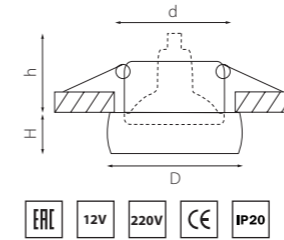

артикул	H	D	h	d	источник света
004512	35	105	30	55	G9 max 40W

CESARE

004252
ЗОЛОТО/ПРОЗРАЧНЫЙ

артикул	H	D	h	d	источник света
004252	50	110	30	55	G9 max 40W
004254	50	110	30	55	G9 max 40W

004254
ХРОМ/ПРОЗРАЧНЫЙ