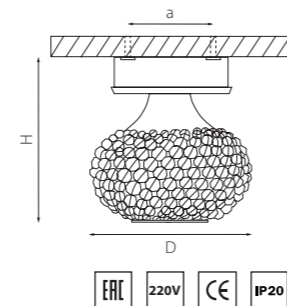

ALTA

артикул	H	L	W	a	источник света
104010	78	70	70	45	G9 max 40W

TUBO/CUBO

артикул	H	D	L	W	a	источник света
160104	80	90	—	—	50	G9 max 40W
160204	80	—	90	90	50	G9 max 40W

MONILE

артикул	H	D	a	источник света
160302	100	115	68	G9 max 40W
160304	100	115	68	G9 max 40W

ARCO

артикул	H	D	a	Lm	цветовая температура	источник света
225336	25	300	100	2520	3000K ● / 4000K ○ / 6000K ●	LED 28W
225337	25	300	100	2520	3000K ● / 4000K ○ / 6000K ●	LED 28W
225346	25	400	100	3240	3000K ● / 4000K ○ / 6000K ●	LED 38W
225347	25	400	100	3240	3000K ● / 4000K ○ / 6000K ●	LED 38W
225356	25	500	100	4320	3000K ● / 4000K ○ / 6000K ●	LED 48W
225357	25	500	100	4320	3000K ● / 4000K ○ / 6000K ●	LED 48W

*Диммируемые светильники