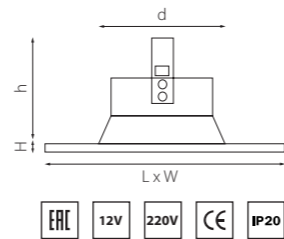

DOMINO

артикул	H	L	W	h	d	источник света
214503	2	85	85	85	75	MR16 Gu5.3 max 50W
214506	2	85	85	85	75	MR16 Gu5.3 max 50W
214507	2	85	85	85	75	MR16 Gu5.3 max 50W