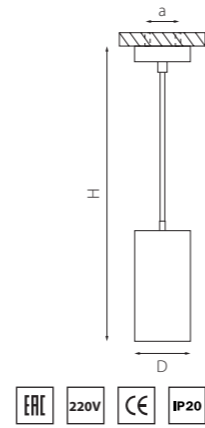

артикул	H	D	a	источник света
RP436	120 max 1600	60	40	HP16 Gu10 max 50W
RP437	120 max 1600	60	40	HP16 Gu10 max 50W
RP440	120 max 1600	60	40	HP16 Gu10 max 50W
RP4401	120 max 1600	60	40	HP16 Gu10 max 50W