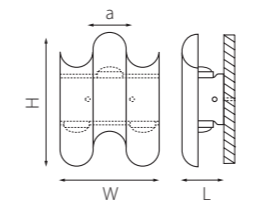

артикул	H	L	W	a	Lm	цветовая температура	источник света
341333	120	37	99	45	330	70°	LED 3x1W
341347	120	37	99	45	330	70°	LED 3x1W