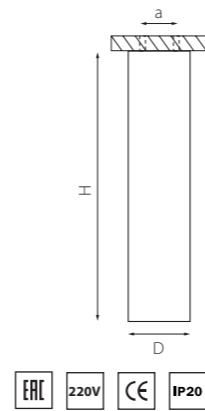

артикул	H	D	a	ИСТОЧНИК СВЕТА
R48636	209	60	40	HP16 Gu10 max 50W
R487140	209	60	40	HP16 Gu10 max 50W
R48737	209	60	40	HP16 Gu10 max 50W

КОМПЛЕКТЫ RULLO Ø 60MM

214496
БЕЛЫЙ

214497
ЧЕРНЫЙ

артикул	H	D	a	источник света
214496	250	60	40	HP16 Gu10 max 50W
214497	250	60	40	HP16 Gu10 max 50W