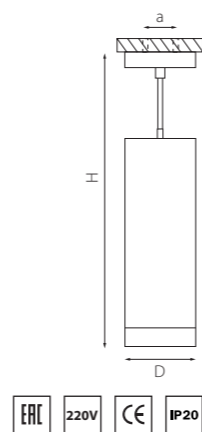

КОМПЛЕКТЫ RULLO Ø 80MM

артикул	H	D	a	источник света
RP649680	290 max 1770	80	58	HP16 Gu10 max 50W
RP649780	290 max 1770	80	58	HP16 Gu10 max 50W

КОМПЛЕКТЫ RULLO Ø 80MM

артикул	H	D	a	источник света
RP649790	285 max 1765	80	58	HP16 Gu10 max 50W

артикул	H	D	a	источник света
RP649681	310 max 1790	80	58	HP16 Gu10 max 50W
RP649781	310 max 1790	80	58	HP16 Gu10 max 50W

артикул	H	D	a	источник света
RP649686	329 max 1809	80	58	HP16 Gu10 max 50W
RP6497190	329 max 1809	80	58	HP16 Gu10 max 50W
RP649787	329 max 1809	80	58	HP16 Gu10 max 50W