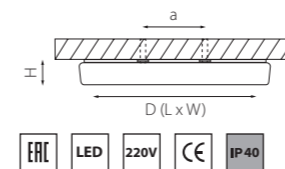

артикул	H	D	L	W	a	Lm	цветовая температура	источник света
323062	29	110	—	—	68	300	3000K ●	LED 6W
323064	29	110	—	—	68	300	4000K ○	LED 6W
324062	29	—	110	110	68	300	3000K ●	LED 6W
324064	29	—	110	110	68	300	4000K ○	LED 6W
323122	29	160	—	—	118	600	3000K ●	LED 12W
323124	29	160	—	—	118	600	4000K ○	LED 12W
324122	29	—	160	160	118	600	3000K ●	LED 12W
324124	29	—	160	160	118	600	4000K ○	LED 12W
323182	29	210	—	—	188	900	3000K ●	LED 18W
323184	29	210	—	—	188	900	4000K ○	LED 18W
324182	29	—	210	210	188	900	3000K ●	LED 18W
324184	29	—	210	210	188	900	4000K ○	LED 18W