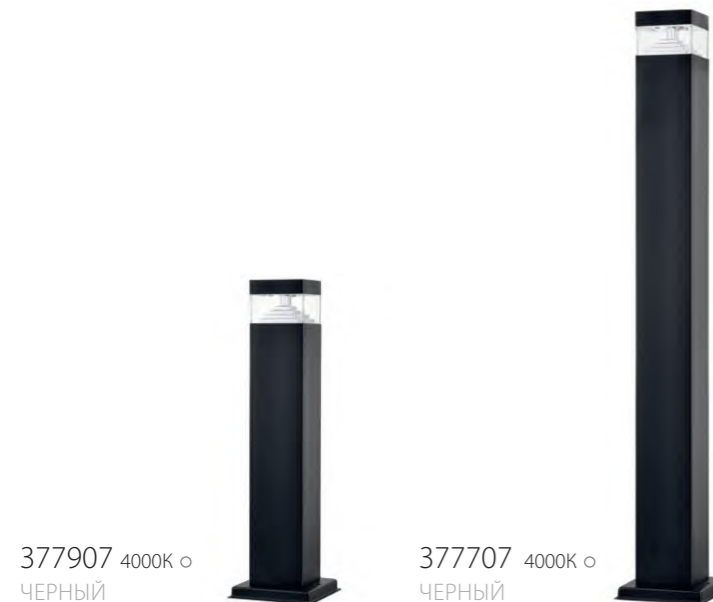

RAGGIO

377907 4000K ○
ЧЕРНЫЙ

377707 4000K ○
ЧЕРНЫЙ

артикул	H	L	W	a	Lm	∠	цветовая температура	источник света
377907	450	80	80	128	300	360°	4000K ○	LED 6W
377707	800	80	80	128	300	360°	4000K ○	LED 6W

PIATTO

артикул	H	D	L	a	Lm	∠	цветовая температура	источник света
379637	355	147	165	116	450	360°	3000K ●	LED 7W
379647	355	147	165	116	450	360°	4000K ○	LED 7W