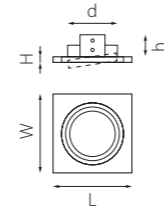

КОМПЛЕКТЫ INTERO 111

артикул	H	L	W	h	d	источник света
i81606	2	180	180	45	142	AR111 max 50W
i81707	2	180	180	45	142	AR111 max 50W
i81909	2	180	180	45	142	AR111 max 50W

КОМПЛЕКТЫ INTERO 111

артикул	H	L	W	h	l	w	источник света
i836060606	2	490	180	45	455	142	AR111 max 50W
i837070707	2	490	180	45	455	142	AR111 max 50W
i839090909	2	490	180	45	455	142	AR111 max 50W

КОМПЛЕКТЫ INTERO 111

артикул	H	D	h	d	источник света
i91606	2	180	45	142	AR111 max 50W
i91707	2	180	45	142	AR111 max 50W
i91909	2	180	45	142	AR111 max 50W

КОМПЛЕКТЫ INTERO 111

артикул	H	L	W	h	l	w	источник света
i8260606	2	335	180	45	300	142	AR111 max 50W
i8270707	2	335	180	45	300	142	AR111 max 50W

артикул	H	L	W	h	d	источник света
i936060606	2	485	180	45	142x3	AR111 max 50W
i937070707	2	485	180	45	142x3	AR111 max 50W
i939090909	2	485	180	45	142x3	AR111 max 50W

КОМПЛЕКТЫ INTERO 111

артикул	H	L	W	h	d	источник света
i9260606	2	330	180	45	142x2	AR111 max 50W
i9270707	2	330	180	45	142x2	AR111 max 50W
i9290909	2	330	180	45	142x2	AR111 max 50W