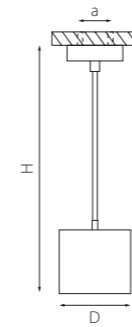

КОМПЛЕКТЫ RULLO Ø 60MM

артикул	H	D	a	источник света
RP49740	285 max 1765	60	40	HP16 Gu10 max 50W

КОМПЛЕКТЫ RULLO GX53

артикул	H	D	a	источник света
RP3486	91 max 1571	80	58	GX 53 max 15W
RP3487	91 max 1571	80	58	GX 53 max 15W
RP3490	91 max 1571	80	58	GX 53 max 15W

артикул	H	D	a	источник света
RP49636	329 max 1809	60	40	HP16 Gu10 max 50W
RP497140	329 max 1809	60	40	HP16 Gu10 max 50W
RP49737	329 max 1809	60	40	HP16 Gu10 max 50W

артикул	H	D	a	источник света
RP348790	106 max 1586	80	58	GX 53 max 15W
RP34903487	106 max 1586	80	58	GX 53 max 15W