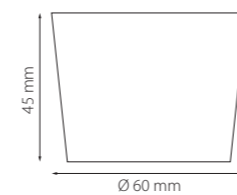

508137
ЧЕРНЫЙ

Основание с подводом питания накладное
(блок питания поставляется отдельно)