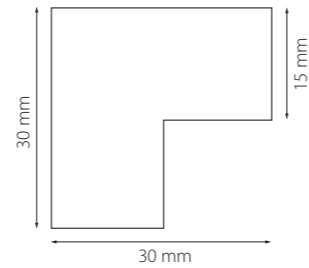

506237
ЧЕРНЫЙ

Соединитель горизонтальный встраиваемый тип 1.
Для поворота под прямым углом
на одной плоскости