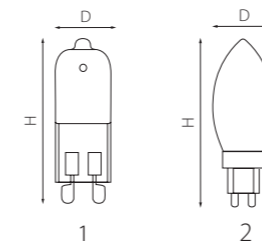

СВЕТОДИОДНЫЕ ЛАМПЫ G9 НА 220V COB/FILAMENT

артикул	⦿	V	⦿	W	⦿	Lm	D	H	⦿	⦿	цветовая температура
940422	1	220	G9	3.5	360	240	13	49	20000	50	3000K ●
940424	1	220	G9	3.5	360	240	13	49	20000	1000	4000K ○
940472	2	220	G9	5	360	280	18	54	20000	50	3000K ●
940474	2	220	G9	5	360	280	18	54	20000	50	4000K ○