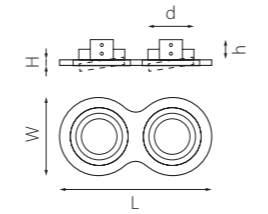

артикул	H	L	W	h	d	источник света
i6260606	2	173	90	30	82x2	HP16 Gu10 max 50W
i6260707	2	173	90	30	82x2	HP16 Gu10 max 50W
i6270606	2	173	90	30	82x2	HP16 Gu10 max 50W
i6270707	2	173	90	30	82x2	HP16 Gu10 max 50W
i6290606	2	173	90	30	82x2	HP16 Gu10 max 50W
i6290707	2	173	90	30	82x2	HP16 Gu10 max 50W