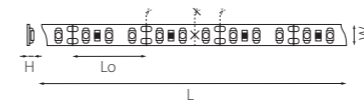

артикул	H	L	W	Lo	Led/м	цветовая температура	Lm/м	Вт/м	тип светодиода	
400012	2	500 max 5000	8	50	120	2700K - 3000K ●	360	9,6	2835	100
400014	2	500 max 5000	8	50	120	4200K - 4500K ○	360	9,6	2835	100