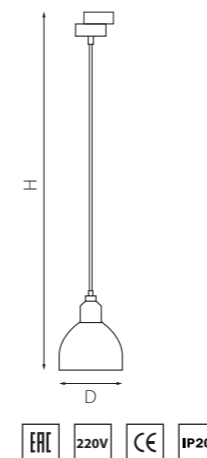

КОМПЛЕКТЫ LOFT

■ L1T865016
БЕЛЫЙ

■ L1T865017
ЧЕРНЫЙ
БЕЛЫЙ

артикул	H	D	источник света
■ L1T865016	262 max 1862	135	E14 max 40W
■ L1T865017	262 max 1862	135	E14 max 40W

КОМПЛЕКТЫ CONE

■ L1T757016
БЕЛЫЙ
ПРОЗРАЧНЫЙ