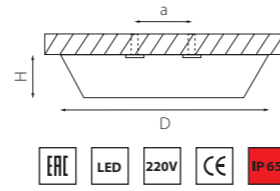

артикул	H	D	a	Lm	цветовая температура	источник света
214702	25	125	25	770	3000K ●	LED 8W
214704	25	125	25	770	4000K ○	LED 8W
214712	25	125	25	770	3000K ●	LED 8W
214714	25	125	25	770	4000K ○	LED 8W
214732	25	125	25	770	3000K ●	LED 8W
214734	25	125	25	770	4000K ○	LED 8W
214772	25	125	25	770	3000K ●	LED 8W
214774	25	125	25	770	4000K ○	LED 8W
214792	25	125	25	770	3000K ●	LED 8W
214794	25	125	25	770	4000K ○	LED 8W