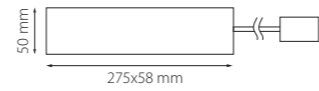

507187
ЧЕРНЫЙ

КРЕПЛЕНИЕ ПОТОЛОЧНОЕ ИЛИ НА СТЕНУ (С ВОЗМОЖНОСТЬЮ ПОДКЛЮЧЕНИЯ ПИТАНИЯ)

507197
ЧЕРНЫЙ

ТРЕКОВЫЕ СИСТЕМЫ **DUE**
ПИТАНИЕ И КОМПЛЕКТУЮЩИЕ

507007
ЧЕРНЫЙ

Блок питания 48V
для светильников серии DUE