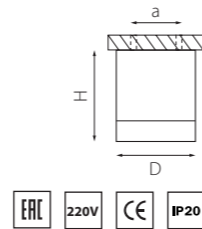

КОМПЛЕКТЫ RULLO GX53

артикул	H	D	a	источник света
213486	71	80	58	GX 53 max 15W
213487	71	80	58	GX 53 max 15W
213490	71	80	58	GX 53 max 15W

КОМПЛЕКТЫ RULLO GX53

артикул	H	D	a	источник света
R348790	86	80	58	GX 53 max 15W
R34903487	86	80	58	GX 53 max 15W

КОМПЛЕКТЫ RULLO GX53

артикул	H	D	a	источник света
R348680	91	80	58	GX 53 max 15W
R348780	91	80	58	GX 53 max 15W
R349080	91	80	58	GX 53 max 15W

КОМПЛЕКТЫ RULLO GX53

КОМПЛЕКТЫ RULLO GX53

артикул	H	D	a	источник света
R348681	111	80	58	GX 53 max 15W
R348781	111	80	58	GX 53 max 15W
R349081	111	80	58	GX 53 max 15W

артикул	H	D	a	источник света
R348686	139	80	58	GX 53 max 15W
R348787	139	80	58	GX 53 max 15W
R34871490	139	80	58	GX 53 max 15W
R349087	139	80	58	GX 53 max 15W