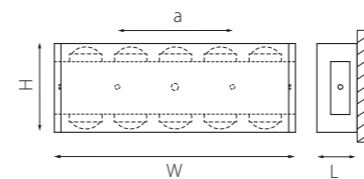

DITO

380623 4000K ○
ЧЕРНЫЙ
ЗОЛОТО

380633 4000K ○
ЧЕРНЫЙ
ЗОЛОТО

380653 4000K ○
ЧЕРНЫЙ
ЗОЛОТО

380683 4000K ○
ЧЕРНЫЙ
ЗОЛОТО

GEMMA

343017 4000K ○
ЧЕРНЫЙ

343027 4000K ○
ЧЕРНЫЙ