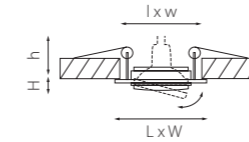

OCULA

артикул	H	D	h	d	источник света
011816	35	85	30	65	HP16 GU10 max 50W

SINGO

артикул	H	L	W	h	l	w	источник света
011601	5	100	100	60	85	80	MR16/HP16 Gu5.3/GU10/GZ10 max 50W
011611	5	100	100	60	85	80	MR16/HP16 Gu5.3/GU10/GZ10 max 50W
011621	5	100	100	60	85	80	MR16/HP16 Gu5.3/GU10/GZ10 max 50W

OCULA

артикул	H	D	L	h	d	источник света
011824	35	85	191	30	2x65	HP16 GU10 max 50W

SINGO

артикул	H	L	W	h	l	w	источник света
011602	5	190	100	60	170	85	MR16/HP16 Gu5.3/GU10/GZ10 max 50W
011612	5	190	100	60	170	85	MR16/HP16 Gu5.3/GU10/GZ10 max 50W
011622	5	190	100	60	170	85	MR16/HP16 Gu5.3/GU10/GZ10 max 50W

OCULA

011837
ЧЕРНЫЙ

артикул	H	D	L	h	d	источник света
011834	35	85	310	30	3x65	HP16 GU10 max 50W
011837	35	85	310	30	3x65	HP16 GU10 max 50W

SINGO

артикул	H	L	W	h	l	w	источник света
011603	5	280	100	60	255	85	MR16/HP16 Gu5.3/GU10/GZ10 max 50W
011613	5	280	100	60	255	85	MR16/HP16 Gu5.3/GU10/GZ10 max 50W
011623	5	280	100	60	255	85	MR16/HP16 Gu5.3/GU10/GZ10 max 50W