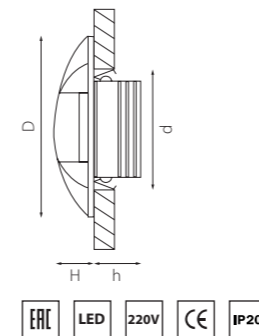

LUMINA

212263 3000K ●
212264 4000K ○
БЕЛЫЙ

212273 3000K ●
212274 4000K ○
ЧЕРНЫЙ

артикул	H	D	h	d	Lm	▲	цветовая температура	источник света
212263	14	49	33	33	180		3000K ●	LED 3W
212264	14	49	33	33	180		4000K ○	LED 3W
212273	14	49	33	33	180		3000K ●	LED 3W
212274	14	49	33	33	180		4000K ○	LED 3W