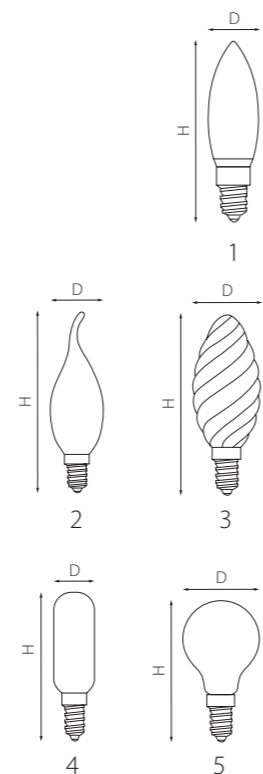

артикул	⚡	V	🌀	W	⚡	Lm	D	H	⌚	📦	цветовая температура
933502	1	220	E14	6	360	430	35	98	20000	100	3000K ●
933504	1	220	E14	6	360	430	35	98	20000	100	4000K ○
933602	2	220	E14	6	360	430	35	125	20000	100	3000K ●
933604	2	220	E14	6	360	430	35	125	20000	100	4000K ○
933702	3	220	E14	6	360	430	35	95	20000	100	3000K ●
933704	3	220	E14	6	360	430	35	95	20000	100	4000K ○
933402	1	220	E14	4	360	360	25	82	15000	20	3000K ●
933404	1	220	E14	4	360	360	25	82	15000	20	4000K ○
933802	2	220	E14	6	360	560	45	80	15000	20	3000K ●
933804	2	220	E14	6	360	560	45	80	15000	20	4000K ○