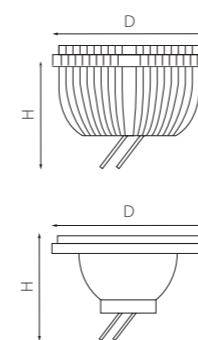

СВЕТОДИОДНЫЕ ЛАМПЫ AR111 НА 220V

артикул		V		W		Lm	D	H			цветовая температура
940132	1	220	AR111	30	90	3000	110	46	20000	20	3000K ●
940142	2	220	AR111	30	24	3000	110	46	20000	20	3000K ●
940144	2	220	AR111	30	24	3000	110	46	20000	20	4000K ○
932142	1	220	AR111	12	140	1100	110	50	20000	20	3000K ●
932144	1	220	AR111	12	140	1100	110	50	20000	20	4000K ○