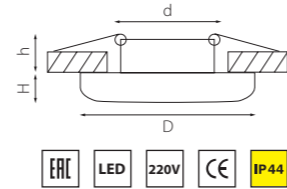

TENSIO

212110
БЕЛЫЙ

212111
ЗЕЛЕНАЯ БРОНЗА

212112
ЗОЛОТО

212114
ХРОМ

212115
НИКЕЛЬ

212117
ЧЕРНЫЙ

артикул	H	D	h	d	источник света
212110	5	106	40	80	GX 53 max 13W
212111	5	106	40	80	GX 53 max 13W
212112	5	106	40	80	GX 53 max 13W
212114	5	106	40	80	GX 53 max 13W
212115	5	106	40	80	GX 53 max 13W
212117	5	106	40	80	GX 53 max 13W