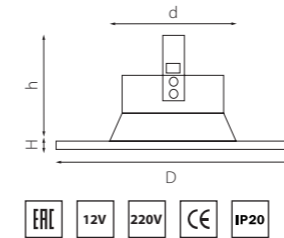

DOMINO

артикул	H	D	h	d	источник света
214603	2	85	85	75	MR16 Gu5.3 max 50W
214606	2	85	85	75	MR16 Gu5.3 max 50W
214607	2	85	85	75	MR16 Gu5.3 max 50W

КОМПЛЕКТЫ DOMINO