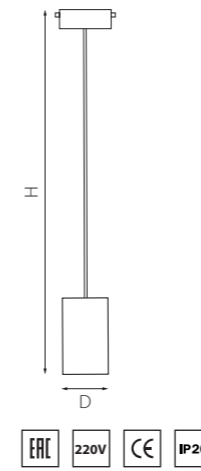

PRO КОМПЛЕКТЫ DUMO

артикул	H	D	источник света
PRO816011	490 max 1930	120	E14 max 40W
PRO816016	490 max 1930	120	E14 max 40W
PRO816017	490 max 1930	120	E14 max 40W

PRO КОМПЛЕКТЫ RULLO Ø 60MM

артикул	H	D	источник света
PRORP436	170 max 1400	60	Gu10 max 50W
PRORP437	170 max 1400	60	Gu10 max 50W
PRORP440	170 max 1400	60	Gu10 max 50W

PRO КОМПЛЕКТЫ DUMO

артикул	H	D	источник света
PRO816313	670 max 2190	150	E27 max 40W
PRO816317	670 max 2190	150	E27 max 40W

PRO КОМПЛЕКТЫ RULLO Ø 60MM

артикул	H	D	источник света
PRORP43630	186 max 1416	60	Gu10 max 50W
PRORP43730	186 max 1416	60	Gu10 max 50W
PRORP44030	186 max 1416	60	Gu10 max 50W