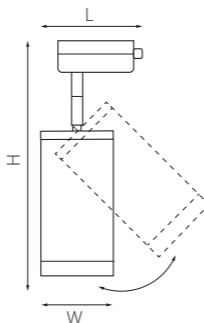

КОМПЛЕКТЫ RULLO Ø 60MM

артикул	H	L	W	источник света
■ R1T436	200	65	60	Gu10 max 50W
■ R1T437	200	65	60	Gu10 max 50W
■ R1T440	200	65	60	Gu10 max 50W

КОМПЛЕКТЫ RULLO Ø 60MM

артикул	H	L	W	источник света
■ R1T43631	235	65	60	Gu10 max 50W
■ R1T43731	235	65	60	Gu10 max 50W
■ R1T44031	235	65	60	Gu10 max 50W

КОМПЛЕКТЫ RULLO Ø 60MM

артикул	H	L	W	источник света
■ R1T43630	216	65	60	Gu10 max 50W
■ R1T43730	216	65	60	Gu10 max 50W
■ R1T44030	216	65	60	Gu10 max 50W

КОМПЛЕКТЫ RULLO Ø 60MM

артикул	H	L	W	источник света
■ R1T43636	259	65	60	Gu10 max 50W
■ R1T437140	259	65	60	Gu10 max 50W
■ R1T43737	259	65	60	Gu10 max 50W
■ R1T44037	259	65	60	Gu10 max 50W