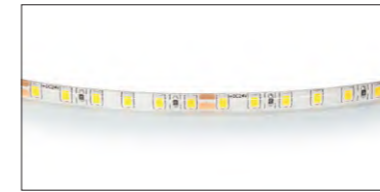

ERC LED 24V IP65

артикул	H	L	W	Lo	Led/м	цветовая температура	Lm/м	Вт/м	тип светодиода
420553	2	5000	5	50	120	3000K ●	1500	12	2835
420554	2	5000	5	50	120	4000K ○	1500	12	2835