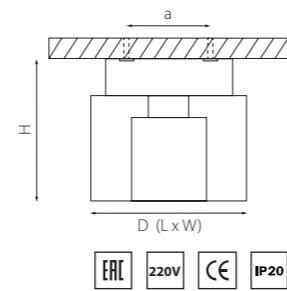

ALTA

артикул	H	L	W	a	источник света
104010	78	70	70	45	G9 max 40W

TUBO/CUBO

артикул	H	D	L	W	a	источник света
160104	80	90	—	—	50	G9 max 40W
160204	80	—	90	90	50	G9 max 40W

MONILE

артикул	H	D	a	источник света
160302	100	115	68	G9 max 40W
160304	100	115	68	G9 max 40W

ARCO

артикул	H	D	a	Lm	цветовая температура	источник света
225336	25	300	100	2520	3000K ● / 4000K ○ / 6000K ●	LED 28W
225337	25	300	100	2520	3000K ● / 4000K ○ / 6000K ●	LED 28W
225346	25	400	100	3240	3000K ● / 4000K ○ / 6000K ●	LED 38W
225347	25	400	100	3240	3000K ● / 4000K ○ / 6000K ●	LED 38W
225356	25	500	100	4320	3000K ● / 4000K ○ / 6000K ●	LED 48W
225357	25	500	100	4320	3000K ● / 4000K ○ / 6000K ●	LED 48W

*Диммируемые светильники