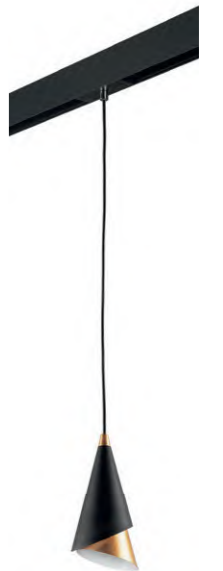

PRO КОМПЛЕКТЫ CONE

PRO757010
ЧЕРНЫЙ
ЗОЛОТО

артикул	H	D	источник света
PRO757010	360 max 1850	120	E14 max 40W