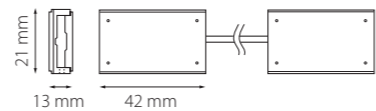

Соединитель трековый 48V
регулируемый гибкий

Коннектор для соединения
двух треков