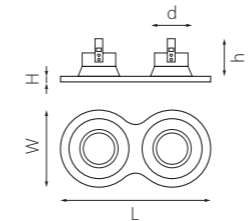

артикул	H	L	W	h	d	источник света
D6230303	2	210	115	85	90x2	MR16 Gu5.3 max 50W
D6230707	2	210	115	85	90x2	MR16 Gu5.3 max 50W
D6260606	2	210	115	85	90x2	MR16 Gu5.3 max 50W
D6260707	2	210	115	85	90x2	MR16 Gu5.3 max 50W
D6270303	2	210	115	85	90x2	MR16 Gu5.3 max 50W
D6270606	2	210	115	85	90x2	MR16 Gu5.3 max 50W
D6270707	2	210	115	85	90x2	MR16 Gu5.3 max 50W