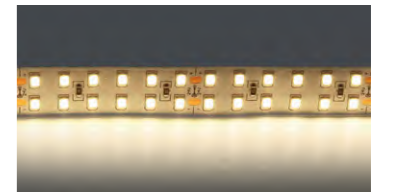

421504
НЕЙТРАЛЬНЫЙ БЕЛЫЙ СВЕТ