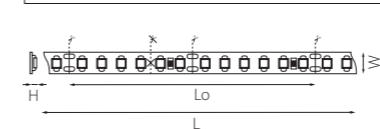

ERC LED 24V IP20

артикул	H	L	W	Lo	Led/м	цветовая температура	Lm/м	Вт/м	тип светодиода
421003	1	5000	10	35	180	3000K ●	2000	20	2835
421004	1	5000	10	35	180	4000K ○	2000	20	2835