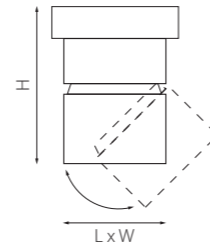

PRO КОМПЛЕКТЫ FORTE

артикул	H	L	W	Lm	цветовая температура	источник света
PRO213816	135	105	80	1400	3000K ●	LED 15W
PRO213817	135	105	80	1400	3000K ●	LED 15W
PRO214816	135	105	80	1400	4000K ○	LED 15W
PRO214817	135	105	80	1400	4000K ○	LED 15W

PRO КОМПЛЕКТЫ ILLUMO

артикул	H	L	W	источник света
PRO051026	155	105	94	Gu10 max 50W
PRO051027	155	105	94	Gu10 max 50W

PRO КОМПЛЕКТЫ ILLUMO

артикул	H	L	W	источник света
PRO051036	170	105	142	Gu10 max 50W
PRO051037	170	105	142	Gu10 max 50W

PRO КОМПЛЕКТЫ ILLUMO

артикул	H	L	W	источник света
PRO051016	212	105	60	Gu10 max 50W
PRO051017	212	105	60	Gu10 max 50W

PRO КОМПЛЕКТЫ ILLUMO

артикул	H	L	W	источник света
PRO051046	208	105	90	Gu10 max 50W
PRO051047	208	105	90	Gu10 max 50W

PRO КОМПЛЕКТЫ ILLUMO

артикул	H	L	W	источник света
PRO051056	235	105	60	Gu10 max 50W
PRO051057	235	105	60	Gu10 max 50W