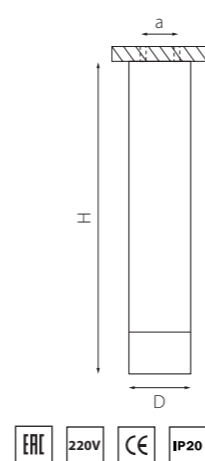

КОМПЛЕКТЫ RULLO Ø 60MM

артикул	H	D	a	источник света
214496	250	60	40	HP16 Gu10 max 50W
214497	250	60	40	HP16 Gu10 max 50W

артикул	H	D	a	источник света
R49630	266	60	40	HP16 Gu10 max 50W
R49730	266	60	40	HP16 Gu10 max 50W

артикул	H	D	a	источник света
R49631	285	60	40	HP16 Gu10 max 50W
R49731	285	60	40	HP16 Gu10 max 50W

КОМПЛЕКТЫ RULLO Ø 60MM

артикул	H	D	a	источник света
R49740	265	60	40	HP16 Gu10 max 50W

КОМПЛЕКТЫ RULLO Ø 60MM

артикул	H	D	a	источник света
R49636	309	60	40	HP16 Gu10 max 50W
R497140	309	60	40	HP16 Gu10 max 50W
R49737	309	60	40	HP16 Gu10 max 50W