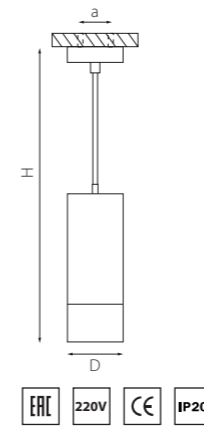

артикул	H	D	a	источник света
RP43631	155 max 1635	60	40	HP16 Gu10 max 50W
RP43731	155 max 1635	60	40	HP16 Gu10 max 50W
RP440131	155 max 1635	60	40	HP16 Gu10 max 50W
RP44031	155 max 1635	60	40	HP16 Gu10 max 50W