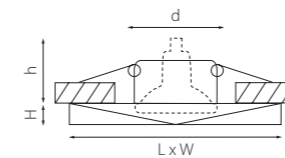

артикул	H	L	W	h	d	источник света
011006	15	100	100	60	65	MR16/HP16 Gu5.3/GU10 max 50W