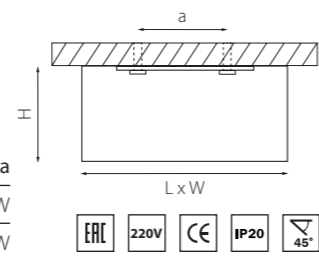

RETTANGO PVC

артикул	H	L	W	a	источник света
052066	100	95	95	53	HP16 GU10 LED 15W
052067	100	95	95	53	HP16 GU10 LED 15W

Универсальное
использование

MONOCOCCO LED

артикул	H	L	W	a	Lm	цветовая температура	источник света
052116	90	100	100	80	600	4000K ○	LED 10W
052316	90	100	100	80	600	3000K ●	LED 10W

RETTANGO

артикул	H	L	W	a	источник света
052076	127	98	98	70	HP16 GU10 max 50W
052077	127	98	98	70	HP16 GU10 max 50W

Универсальное
использование

MONOCOCCO LED

артикул	H	L	W	a	Lm	цветовая температура	источник света
052126	90	195	100	80	1200	4000K ○	LED 2x10W
052326	90	195	100	80	1200	3000K ●	LED 2x10W
052129	90	195	100	80	1200	4000K ○	LED 2x10W
052329	90	195	100	80	1200	3000K ●	LED 2x10W

RETTANGO

артикул	H	L	W	a	источник света
052086	127	188	98	70	HP16 GU10 max 50W
052087	127	188	98	70	HP16 GU10 max 50W

Универсальное
использование

MONOCOCCO LED

артикул	H	L	W	a	Lm	цветовая температура	источник света
052136	170	100	100	80	600	4000K ○	LED 10W
052336	170	100	100	80	600	3000K ●	LED 10W
052139	170	100	100	80	600	4000K ○	LED 10W
052339	170	100	100	80	600	3000K ●	LED 10W