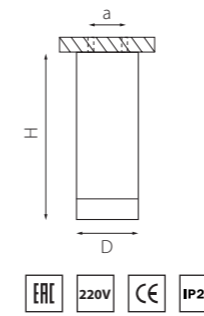

КОМПЛЕКТЫ RULLO Ø 60MM

артикул	H	D	a	источник света
R43636	159	60	40	HP16 Gu10 max 50W
R43737	159	60	40	HP16 Gu10 max 50W
R437140	159	60	40	HP16 Gu10 max 50W
R44037	159	60	40	HP16 Gu10 max 50W

КОМПЛЕКТЫ RULLO Ø 60MM

артикул	H	D	a	источник света
R43630	116	60	40	HP16 Gu10 max 50W
R43730	116	60	40	HP16 Gu10 max 50W
R44030	116	60	40	HP16 Gu10 max 50W

КОМПЛЕКТЫ RULLO Ø 60MM

артикул	H	D	a	источник света
R43740	115	60	40	HP16 Gu10 max 50W
R440437	115	60	40	HP16 Gu10 max 50W

КОМПЛЕКТЫ RULLO Ø 60MM

артикул	H	D	a	источник света
R43631	135	60	40	HP16 Gu10 max 50W
R43731	135	60	40	HP16 Gu10 max 50W
R44031	135	60	40	HP16 Gu10 max 50W