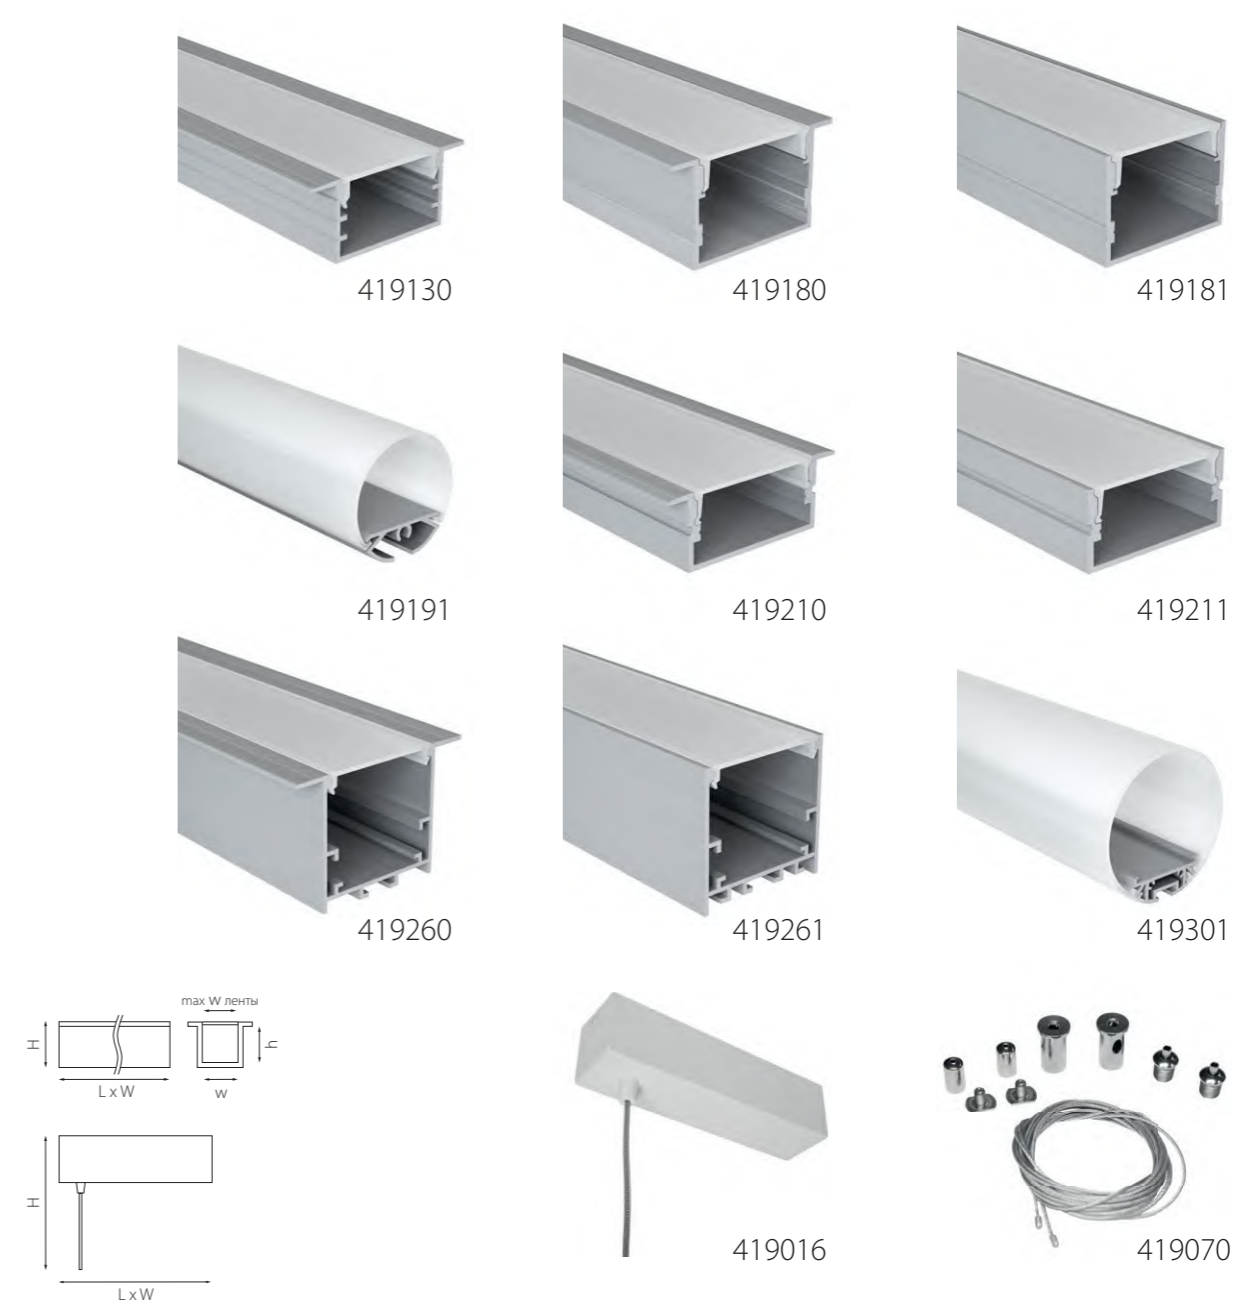

ПРОФИЛЬ ДЛЯ СВЕТОДИОДНОЙ ЛЕНТЫ PROFILED

артикул	H	L	W	h	w (ширина основания)	max w ленты	вид профиля	форма рассеивателя
419130	8	2000	18	6	14	13	встраиваемый	прямоугольный
419180	15	2000	26	13	20	17	встраиваемый	прямоугольный
419181	14	2000	19	12	19	17	накладной	прямоугольный
419191	30	2000	30		22	19	накладной / подвесной	круглый
419210	10	2000	30	8	25	21	встраиваемый	прямоугольный
419211	10	2000	23	8	23	21	накладной	прямоугольный
419260	35	2000	50	30	35	26	встраиваемый / подвесной	прямоугольный
419261	35	2000	35	30	35	26	накладной / подвесной	прямоугольный
419301	60	2000	60		23	30	накладной / подвесной	круглый
419016	70 max 1500	200	50		размеры внутренние 42 x 197 x 47		потолочная чаша для скрытой установки трансформатора	
419070	1500						подвесное крепление для монтажа профиля