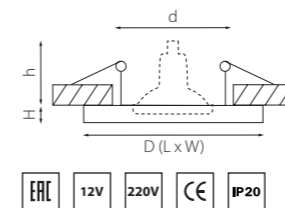

артикул	H	D	L	W	h	d	источник света
002240	10	85	—	—	60	76	MR16/HP16 Gu5.3/GU10 max 50W
002250	10	—	90	90	60	76	MR16/HP16 Gu5.3/GU10 max 50W