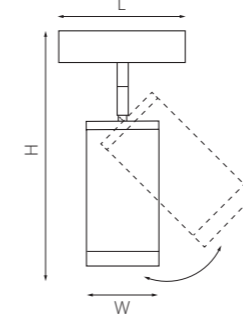

PRO436436 БЕЛЫЙ
PRO437437 ЧЕРНЫЙ