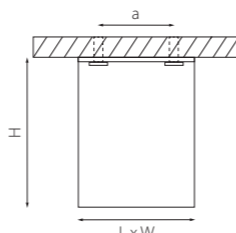

ROTONDA

артикул	H	D	a	ИСТОЧНИК СВЕТА
214456	158	68	40	HP16 Gu10 max 50W
214457	158	68	40	HP16 Gu10 max 50W

OTTICO

артикул	H	D	a	ИСТОЧНИК СВЕТА
214410	112	75	50	HP16 Gu10 max 50W
214417	112	75	50	HP16 Gu10 max 50W

OTTICO

артикул	H	L	W	a	ИСТОЧНИК СВЕТА
214420	112	80	80	50	HP16 Gu10 max 50W
214427	112	80	80	50	HP16 Gu10 max 50W

BALLO

артикул	H	D	a	ИСТОЧНИК СВЕТА
214466	140	70	40	HP16 Gu10 max 50W
214467	140	70	40	HP16 Gu10 max 50W

FABI

артикул	H	D	a	ИСТОЧНИК СВЕТА
110716	430 max 950	90	40	MR16 GU5.3 LED 7W
110717	430 max 950	90	40	MR16 GU5.3 LED 7W