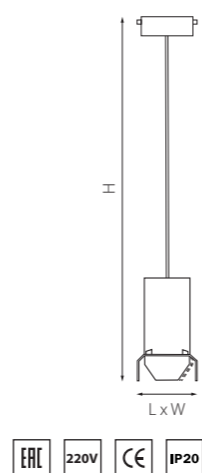

PRO КОМПЛЕКТЫ RULLO Ø 60MM

артикул	H	D	источник света
PRORP43631	205 max 1435	60	Gu10 max 50W
PRORP43731	205 max 1435	60	Gu10 max 50W
PRORP440131	205 max 1435	60	Gu10 max 50W

PRO КОМПЛЕКТЫ RULLO Ø 60MM

артикул	H	D	источник света
PRORP43740	185 max 1415	60	Gu10 max 50W
PRORP440437	185 max 1415	60	Gu10 max 50W

PRO КОМПЛЕКТЫ RULLO Ø 60MM

артикул	H	L	W	источник света
PRORP436436	220 max 1450	90	65	Gu10 max 50W
PRORP437437	220 max 1450	90	65	Gu10 max 50W

PRO КОМПЛЕКТЫ RULLO Ø 60MM

артикул	H	D	источник света
PRORP43636	229 max 1459	60	Gu10 max 50W
PRORP43737	229 max 1459	60	Gu10 max 50W
PRORP437140	229 max 1459	60	Gu10 max 50W
PRORP44037	229 max 1459	60	Gu10 max 50W