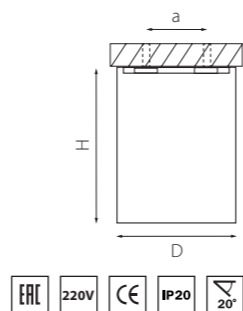

BINOCO UNO

052006
БЕЛЫЙ

052007
ЧЕРНЫЙ

артикул	H	D	a	источник света
052006	85	80	50	HP16 GU10 max 50W
052007	85	80	50	HP16 GU10 max 50W

BINOCO DUO

052026
БЕЛЫЙ

052027
ЧЕРНЫЙ

артикул	H	L	W	a	источник света
052026	125	180	97	85	HP16 GU10 max 50W
052027	125	180	97	85	HP16 GU10 max 50W