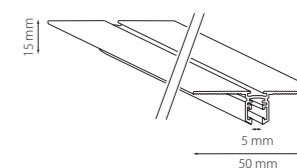

ТРЕКОВЫЕ СИСТЕМЫ LINEA

ТРЕКОВЫЕ СИСТЕМЫ LINEA

ТРЕКИ ДВУХКОНТАКТНЫЕ ОДНОФАЗНЫЕ НАКЛАДНОЙ И РАДИУСНЫЙ

506017
506027
ЧЕРНЫЙ

506037
506047
506057
ЧЕРНЫЙ

Трек LINEA 24V
1 метр
2 метра

ТРЕКИ ВСТРАИВАЕМЫЕ ДВУХКОНТАКТНЫЕ ОДНОФАЗНЫЕ ДЛЯ ПОТОЛКОВ ГКЛ С ЗАКЛАДНОЙ И БЕЗ ЗАКЛАДНОЙ

506217
506227
ЧЕРНЫЙ

506317
506327
БЕЛЫЙ

Трек LINEA 24V ТИП1
1 метр
2 метра

Трек LINEA 24V ТИП2
1 метр
2 метра

Архитектурная гармония и минимализм

LINEA гарантирует универсальность и простоту установки в различных условиях с четырьмя вариантами профиля — два типа встраиваемого профиля предназначены для потолков из гипсокартона. Накладной прямой профиль разработан для бетонных поверхностей. Радиусный накладной трек позволяет создавать плавные переходы. LINEA воплощает идеалы современного минимализма, предлагая революционно тонкий магнитный трек шириной в 5 мм, который интегрируется в архитектурное пространство и остается невидимым.