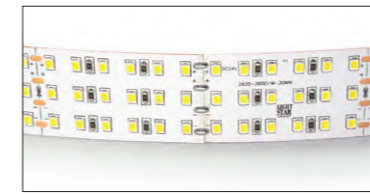

ERC LED 24V IP20

артикул	H	L	W	Lo	Led/м	цветовая температура	Lm/м	Вт/м	тип светодиода
423003	2	5000	30	50	360	3000K ●	3000	44	2835
423004	2	5000	30	50	360	4000K ○	3000	44	2835