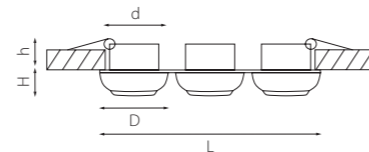

OCULA

артикул	H	D	h	d	источник света
011816	35	85	30	65	HP16 GU10 max 50W

SINGO

артикул	H	L	W	h	l	w	источник света
011601	5	100	100	60	85	80	MR16/HP16 Gu5.3/GU10/GZ10 max 50W
011611	5	100	100	60	85	80	MR16/HP16 Gu5.3/GU10/GZ10 max 50W
011621	5	100	100	60	85	80	MR16/HP16 Gu5.3/GU10/GZ10 max 50W

OCULA

артикул	H	D	L	h	d	источник света
011824	35	85	191	30	2x65	HP16 GU10 max 50W

SINGO

артикул	H	L	W	h	l	w	источник света
011602	5	190	100	60	170	85	MR16/HP16 Gu5.3/GU10/GZ10 max 50W
011612	5	190	100	60	170	85	MR16/HP16 Gu5.3/GU10/GZ10 max 50W
011622	5	190	100	60	170	85	MR16/HP16 Gu5.3/GU10/GZ10 max 50W

OCULA

011837
ЧЕРНЫЙ

артикул	H	D	L	h	d	источник света
011834	35	85	310	30	3x65	HP16 GU10 max 50W
011837	35	85	310	30	3x65	HP16 GU10 max 50W

SINGO

артикул	H	L	W	h	l	w	источник света
011603	5	280	100	60	255	85	MR16/HP16 Gu5.3/GU10/GZ10 max 50W
011613	5	280	100	60	255	85	MR16/HP16 Gu5.3/GU10/GZ10 max 50W
011623	5	280	100	60	255	85	MR16/HP16 Gu5.3/GU10/GZ10 max 50W