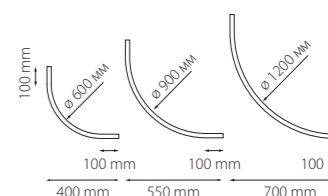

ПАРАМЕТРЫ В ТАБЛИЦАХ

	высота (мм)
	диаметр (мм)
	длина (мм)
	ширина (мм)
	присоединительный размер адаптера (мм)
	глубина встраивания светильника (мм)
	диаметр вырезаемого отверстия (мм)
	габариты вырезаемого отверстия (мм)
	присоединительный размер (мм)
	световой поток (Лм)
	угол рассеивания света (°)
	эквивалент мощности лампы накаливания (Вт)

ЛАМПЫ И ЛЕНТЫ

	высота (мм)
	диаметр (мм)
	мощность (Вт)
	световой поток (Лм)
	угол рассеивания света (°)
	напряжение (В)
	цоколь
	номер рисунка (схемы)
	количество в упаковке (шт)
	срок службы (ч)
	линия отреза
	расстояние между светодиодами

ТРЕКОВЫЕ СИСТЕМЫ LINEA

ТРЕКОВЫЕ СИСТЕМЫ LINEA

ТРЕКИ ДВУХКОНТАКТНЫЕ ОДНОФАЗНЫЕ НАКЛАДНОЙ И РАДИУСНЫЙ

506017
506027
ЧЕРНЫЙ

506037
506047
506057
ЧЕРНЫЙ

Трек LINEA 24V
1 метр
2 метра

ТРЕКИ ВСТРАИВАЕМЫЕ ДВУХКОНТАКТНЫЕ ОДНОФАЗНЫЕ ДЛЯ ПОТОЛКОВ ГКЛ С ЗАКЛАДНОЙ И БЕЗ ЗАКЛАДНОЙ