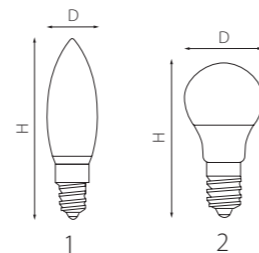

артикул	Ⓛ	V	Ⓜ	W	А	Lm	D	H	Ⓜ	Ⓜ	цветовая температура
940502	1	220	E14	7	180	380	38	114	20000	100	3000K ●
940504	1	220	E14	7	180	380	38	114	20000	100	4000K ○
940802	2	220	E14	7	180	350	46	87	20000	100	3000K ●
940804	2	220	E14	7	180	350	46	87	20000	100	4000K ○