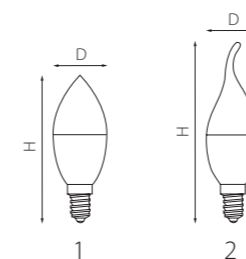

* матовая колба

ДЕКОРАТИВНЫЕ СВЕТОДИОДНЫЕ ЛАМПЫ E14 НА 220V

артикул	⚡	V	🌀	W	⚡	Lm	D	H	⌚	📦	цветовая температура
940542	1	220	E14	7	60	460	35	110	20000	100	3000K ●
940544	1	220	E14	7	60	460	35	110	20000	100	4000K ○
940642	2	220	E14	7	60	460	35	135	20000	100	3000K ●
940644	2	220	E14	7	60	460	35	135	20000	100	4000K ○