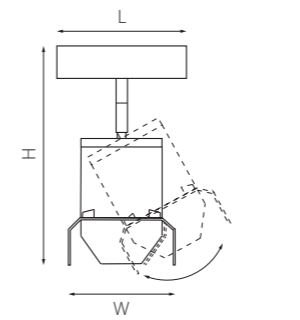

артикул	H	L	W	источник света
PRO3486486	223	110	90	GX 53 max 15W
PRO3487487	223	110	90	GX 53 max 15W
PRO3490487	223	110	90	GX 53 max 15W