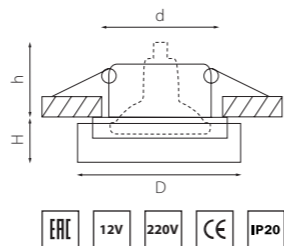

SOFFI 11

артикул	H	D	h	d	Lm	цветовая температура	источник света
212416	2	70	50	60	630	3000K ●	LED 7W
212417	2	70	50	60	630	3000K ●	LED 7W

SOFFI 16

артикул	H	D	h	d	Lm	цветовая температура	источник света
212436	4	95	40	75	630	3000K ●	LED 7W
212437	4	95	40	75	630	3000K ●	LED 7W

LEI MINI

артикул	H	D	h	d	источник света
006130	25	80	60	60	MR16/HP16 Gu5.3/GU10 max 50W
006136	25	80	60	60	MR16/HP16 Gu5.3/GU10 max 50W
006137	25	80	60	60	MR16/HP16 Gu5.3/GU10 max 50W
006139	25	80	60	60	MR16/HP16 Gu5.3/GU10 max 50W

LUI MINI

артикул	H	L	W	h	d	источник света
006140	25	80	80	60	60	MR16/HP16 Gu5.3/GU10 max 50W
006146	25	80	80	60	60	MR16/HP16 Gu5.3/GU10 max 50W
006147	25	80	80	60	60	MR16/HP16 Gu5.3/GU10 max 50W
006149	25	80	80	60	60	MR16/HP16 Gu5.3/GU10 max 50W

SOLO RAY

артикул	H	D	h	d	источник света
002120	28	100	60	65	MR16/HP16 Gu5.3/GU10 max 50W

ANELLO

артикул	H	D	L	W	h	d	источник света
002240	10	85	—	—	60	76	MR16/HP16 Gu5.3/GU10 max 50W
002250	10	—	90	90	60	76	MR16/HP16 Gu5.3/GU10 max 50W