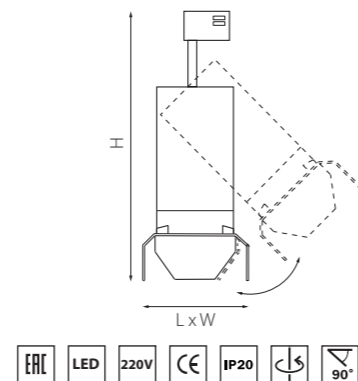

КОМПЛЕКТЫ ILLUMO

■ A1T051026
БЕЛЫЙ

■ A1T051027
ЧЕРНЫЙ

артикул	H	L	W	источник света
■ A1T051026	151	67	94	Gu10 max 50W
■ A1T051027	151	67	94	Gu10 max 50W

КОМПЛЕКТЫ ILLUMO

■ A1T051036
БЕЛЫЙ

■ A1T051037
ЧЕРНЫЙ