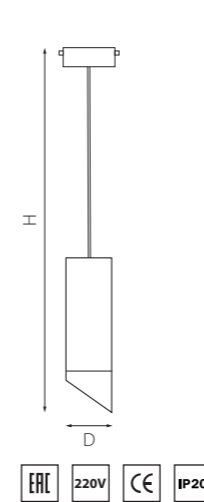

артикул	H	D	источник света
PRORP48631	255 max 1485	60	Gu10 max 50W
PRORP48731	255 max 1485	60	Gu10 max 50W

PRO КОМПЛЕКТЫ RULLO Ø 60MM

PRORP48630
БЕЛЫЙ

PRORP48730
ЧЕРНЫЙ

артикул	H	D	источник света
PRORP48630	236 max 1466	60	Gu10 max 50W
PRORP48730	236 max 1466	60	Gu10 max 50W