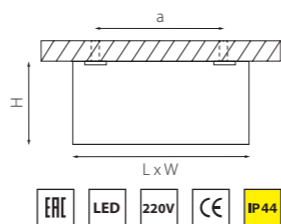

ZOLLA

артикул	H	D	a	Lm	цветовая температура	источник света
211911	55	100	77	780	3000K ●	LED 10W
213911	55	100	77	780	4000K ○	LED 10W
211916	55	100	77	780	3000K ●	LED 10W
213916	55	100	77	780	4000K ○	LED 10W
211917	55	100	77	780	3000K ●	LED 10W
213917	55	100	77	780	4000K ○	LED 10W

ZOLLA

артикул	H	L	W	a	Lm	цветовая температура	источник света
213921	55	100	100	77	780	4000K ○	LED 10W
211926	55	100	100	77	780	3000K ●	LED 10W
213926	55	100	100	77	780	4000K ○	LED 10W
211927	55	100	100	77	780	3000K ●	LED 10W
213927	55	100	100	77	780	4000K ○	LED 10W

ZOLLA

Универсальное использование

артикул	H	D	a	Lm	цветовая температура	источник света
380163	55	100	60	640	3000K ●	LED 8W
380164	55	100	60	640	4000K ○	LED 8W
380173	55	100	60	640	3000K ●	LED 8W
380174	55	100	60	640	4000K ○	LED 8W

ZOLLA

Универсальное использование

артикул	H	L	W	a	Lm	цветовая температура	источник света
380263	55	100	100	90	640	3000K ●	LED 8W
380264	55	100	100	90	640	4000K ○	LED 8W
380273	55	110	110	90	640	3000K ●	LED 8W
380274	55	110	110	90	640	4000K ○	LED 8W