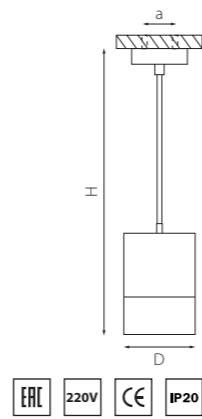

RP348686 БЕЛЫЙ
RP348787 ЧЕРНЫЙ
RP3487190 ЧЕРНЫЙ ЗОЛОТО
RP349087 ЗОЛОТО ЧЕРНЫЙ

артикул	H	D	a	источник света
RP348686	159 max 1639	80	58	GX 53 max 15W
RP348787	159 max 1639	80	58	GX 53 max 15W
RP349087	159 max 1639	80	58	GX 53 max 15W
RP3487190	159 max 1639	80	58	GX 53 max 15W