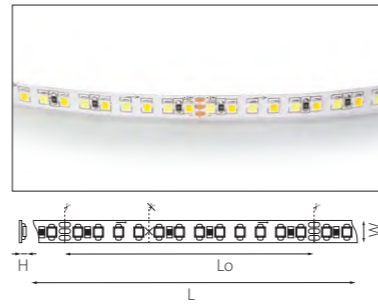

ERC LED 24V IP20

артикул	H	L	W	Lo	Led/м	цветовая температура	Lm/м	Вт/м	тип светодиода
420820	1	5000	8	72	168	—	2000	20	2835