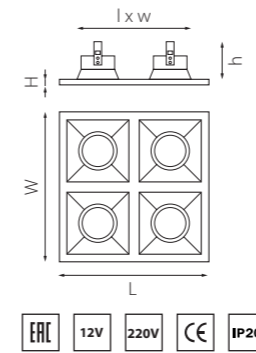

КОМПЛЕКТЫ DOMINO

D54606060606
БЕЛЫЙ

D54707070707
ЧЕРНЫЙ

ВОЗМОЖНЫЙ ВАРИАНТ
КОМПЛЕКТАЦИИ

ВОЗМОЖНЫЙ ВАРИАНТ
КОМПЛЕКТАЦИИ

артикул	H	L	W	h	l	w	источник света
D54606060606	2	215	215	85	180	180	MR16 Gu5.3 max 50W
D54707070707	2	215	215	85	180	180	MR16 Gu5.3 max 50W