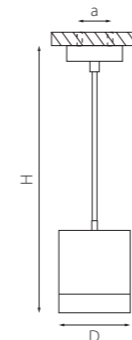

RP49636
БЕЛЫЙ

RP49737
ЧЕРНЫЙ

RP497140
ЧЕРНЫЙ
ЗОЛОТО

артикул	H	D	a	источник света
RP49636	329 max 1809	60	40	HP16 Gu10 max 50W
RP497140	329 max 1809	60	40	HP16 Gu10 max 50W
RP49737	329 max 1809	60	40	HP16 Gu10 max 50W