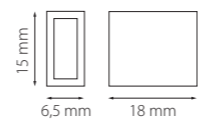

ТРЕКОВЫЕ СВЕТИЛЬНИКИ