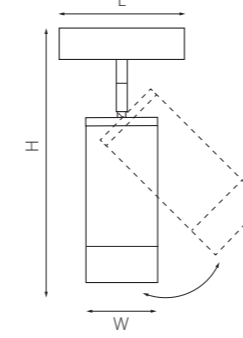

PRO43740 ЧЕРНЫЙ
ЗОЛОТО
PRO440437 ЗОЛОТО
ЧЕРНЫЙ

артикул	H	L	W	источник света
PRO43740	215	105	60	Gu10 max 50W
PRO440437	215	105	60	Gu10 max 50W