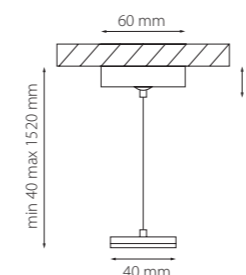

505170
ЧЕРНЫЙ МАТОВЫЙ

ПЛАНКА ДЛЯ МОНТАЖА В ПОТОЛОК ИЗ ГИПСОКАРТОНА

505161
БЕЛЫЙ МАТОВЫЙ

505171
ЧЕРНЫЙ МАТОВЫЙ

ПОДВЕС ТРЕКОВЫЙ TETA PRO

505176
БЕЛЫЙ МАТОВЫЙ

505177
ЧЕРНЫЙ МАТОВЫЙ

ТРЕКОВЫЕ СИСТЕМЫ TETA PRO