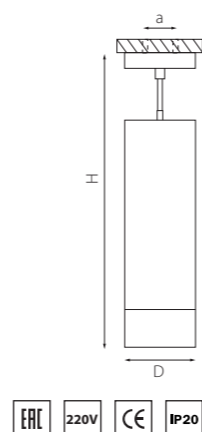

RP649686
БЕЛЫЙ

RP649787
ЧЕРНЫЙ

RP6497190
ЧЕРНЫЙ
ЗОЛОТО

артикул	H	D	a	источник света
RP649686	329 max 1809	80	58	HP16 Gu10 max 50W
RP6497190	329 max 1809	80	58	HP16 Gu10 max 50W
RP649787	329 max 1809	80	58	HP16 Gu10 max 50W