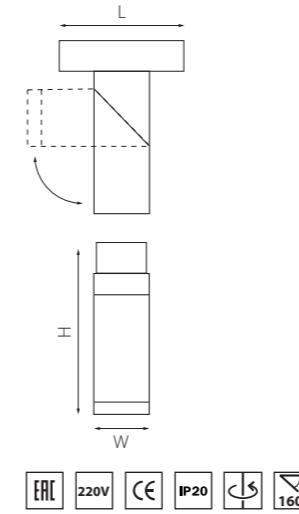

артикул	H	L	W	источник света
PRO051016	212	105	60	Gu10 max 50W
PRO051017	212	105	60	Gu10 max 50W