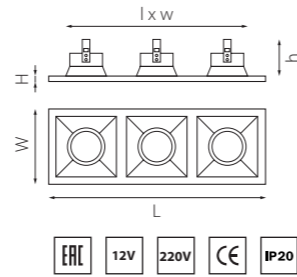

артикул	H	L	W	h	l	w	источник света
D536060606	2	315	115	85	280	80	MR16 Gu5.3 max 50W
D537070707	2	315	115	85	280	80	MR16 Gu5.3 max 50W