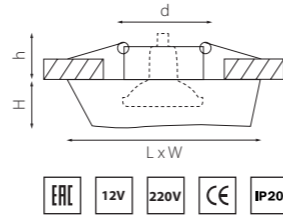

артикул	H	D	h	d	источник света
006332	32	110	40	56	MR16 Gu5.3 max 50W

FACETO

006350
ХРОМ/ПРОЗРАЧНЫЙ

артикул	H	D	h	d	источник света
006350	30	100	50	55	MR16 Gu5.3 max 50W

FLUTTO

006430
ХРОМ/ПРОЗРАЧНЫЙ

артикул	H	L	W	h	d	источник света
006430	20	100	100	60	60	MR16/HP16 Gu5.3/GU10 max 50W