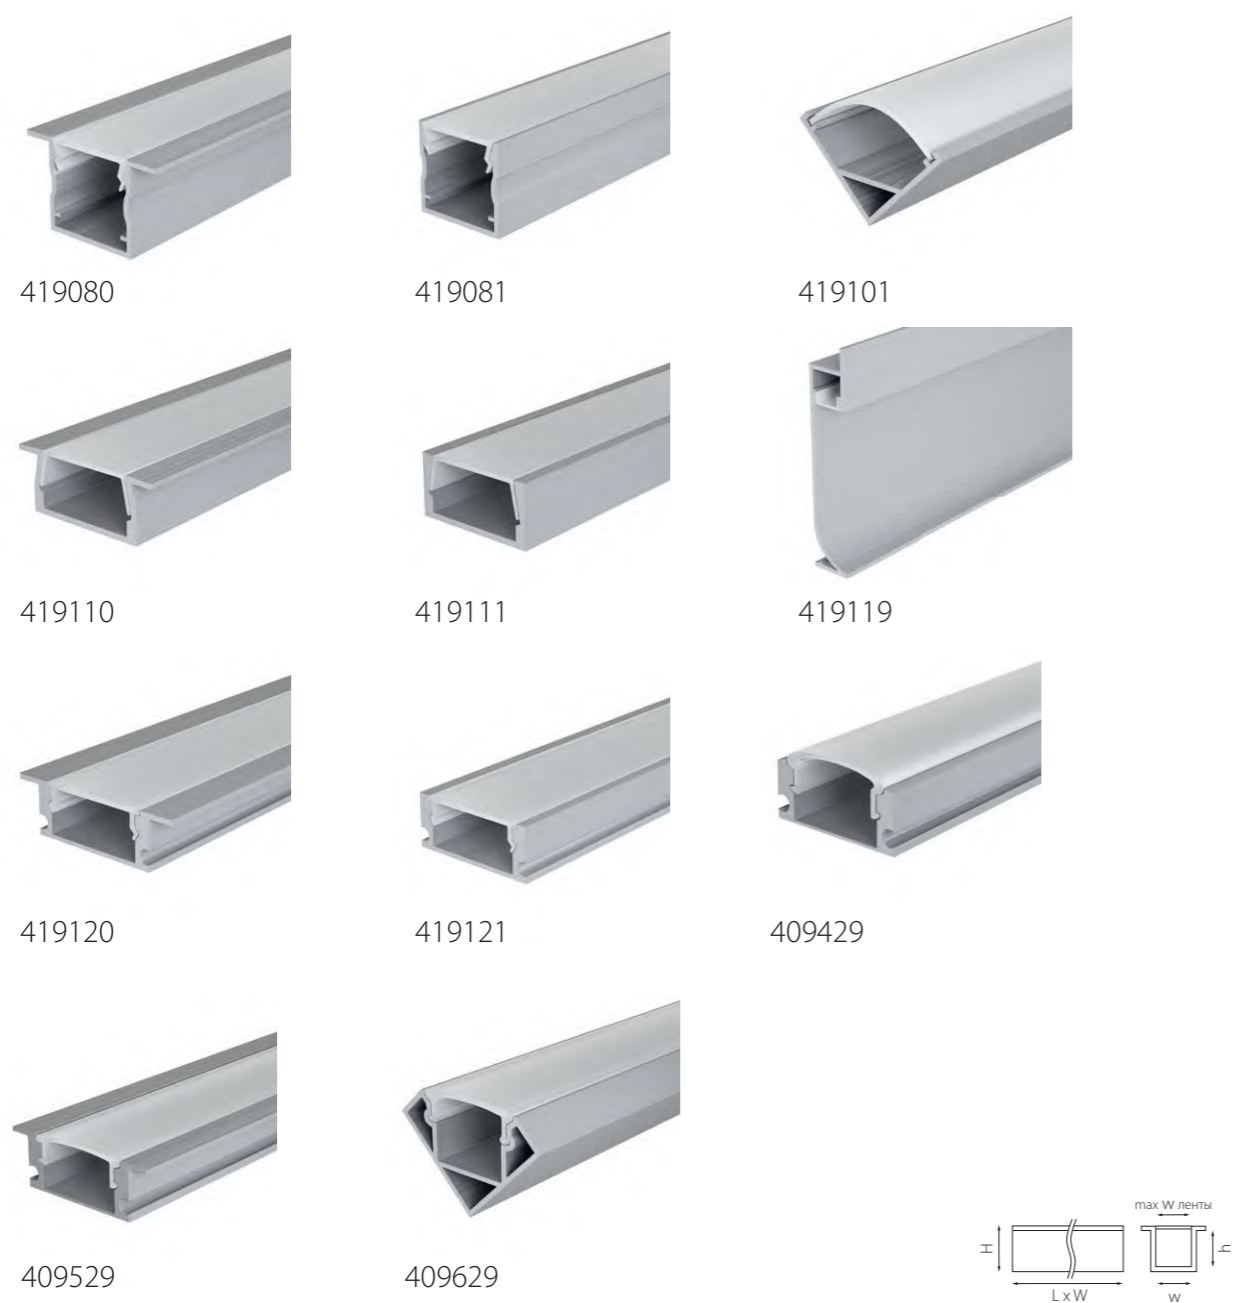

ПРОФИЛЬ ДЛЯ СВЕТОДИОДНОЙ ЛЕНТЫ PROFILED

артикул	H	L	W	h	w (ширина основания)	max w ленты	вид профиля	форма рассеивателя
419080	10	2000	16	8	9	8	встраиваемый	прямоугольный
419081	10	2000	9	8	9	8	накладной	прямоугольный
419101	15	2000	15	9	15	10	угловой	полукруглый
419110	6	2000	21	4	15	12	встраиваемый	прямоугольный
419111	6	2000	15	4	15	11	накладной	прямоугольный
419119	71	2000	13	6	13	11	накладной	теневого
419120	7	2000	23	5	16	12	встраиваемый	прямоугольный
419121	7	2000	16	5	16	12	накладной	прямоугольный
409429	9	2000	17	7	17	12	накладной	прямоугольный
409529	7	2000	25	5	17	12	встраиваемый	прямоугольный
409629	19	2000	25	10	19	12	угловой	полукруглый