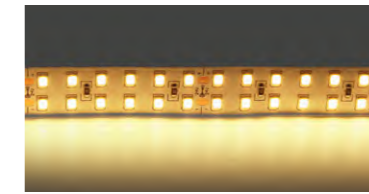

421503
ТЕПЛЫЙ БЕЛЫЙ СВЕТ