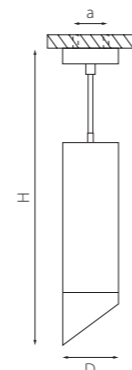

RP49631
БЕЛЫЙ