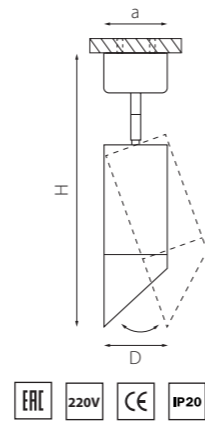

RB43730
ЧЕРНЫЙ