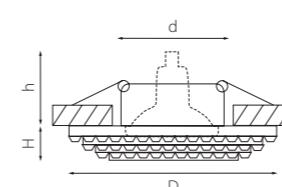

артикул	H	D	h	d	источник света
011972	5	95	60	70	MR16/HP16 Gu5.3/GU10 max 50W
011976	5	95	60	70	MR16/HP16 Gu5.3/GU10 max 50W