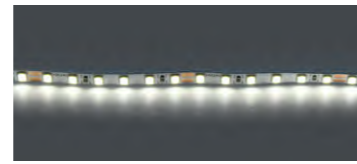

СВЕТОДИОДНЫЕ ЛЕНТЫ И КОМПЛЕКТУЮЩИЕ

СВЕТОДИОДНАЯ ЛЕНТА НА 24V

420503
ТЕПЛЫЙ БЕЛЫЙ СВЕТ

420504
НЕЙТРАЛЬНЫЙ БЕЛЫЙ СВЕТ

420505
ХОЛОДНЫЙ БЕЛЫЙ СВЕТ

420510
ЯНТАРНЫЙ СВЕТ

420511
КРАСНЫЙ СВЕТ

420512
РОЗОВЫЙ СВЕТ