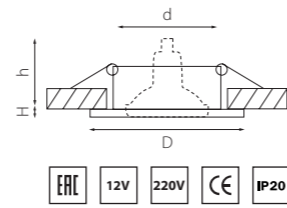

LEVIGO

010010
БЕЛЫЙ

010017
ЧЕРНЫЙ

010011
ЗЕЛЕНАЯ БРОНЗА

010014
ХРОМ

010013
ЧЕРНЫЙ/БЕЛЫЙ

010016
БЕЛЫЙ/ЧЕРНЫЙ

артикул	H	D	h	d	источник света
010010	4	98	70	68	MR16/HP16 Gu5.3/GU10/GZ10 max 50W
010011	4	98	70	68	MR16/HP16 Gu5.3/GU10/GZ10 max 50W
010013	4	98	70	68	MR16/HP16 Gu5.3/GU10/GZ10 max 50W
010014	4	98	70	68	MR16/HP16 Gu5.3/GU10/GZ10 max 50W
010016	4	98	70	68	MR16/HP16 Gu5.3/GU10/GZ10 max 50W
010017	4	98	70	68	MR16/HP16 Gu5.3/GU10/GZ10 max 50W