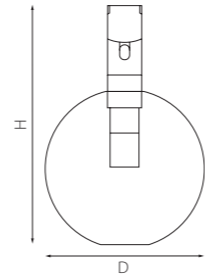

207737 3000K ●
ЧЕРНЫЙ

артикул	H	D	Lm		цветовая температура	источник света
207737	160	50	120	100	3000K ●	LED 3W