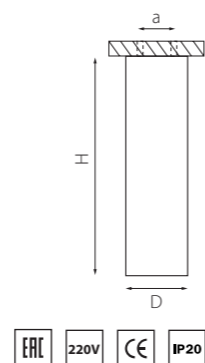

артикул	H	D	a	ИСТОЧНИК СВЕТА
214486	150	60	40	HP16 Gu10 max 50W
214487	150	60	40	HP16 Gu10 max 50W