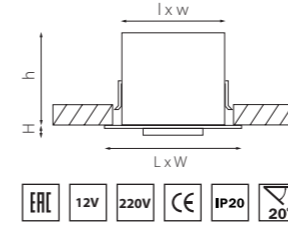

артикул	H	L	W	h	l	w	источник света
214110	5	185	185	100	165	165	AR111 max 50W
214117	5	185	185	100	165	165	AR111 max 50W
214118	5	185	185	100	165	165	AR111 max 50W