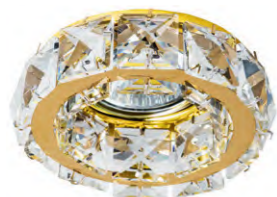

ONDA

032702
ЗОЛОТО/ПРОЗРАЧНЫЙ