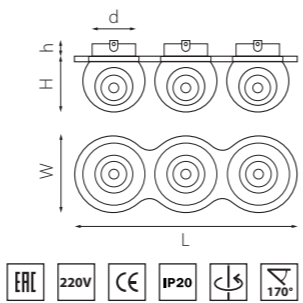

КОМПЛЕКТЫ INTERO BALL

i636626262 3000K ●
i636646464 4000K ○
БЕЛЫЙ

i637727272 3000K ●
i637747474 4000K ○
ЧЕРНЫЙ

артикул	H	L	W	h	d	Lm	цветовая температура	источники света
i636626262	46	255	90	30	82x3	2550	3000K ●	LED 3x9W
i636646464	46	255	90	30	82x3	2550	4000K ○	LED 3x9W
i637727272	46	255	90	30	82x3	2550	3000K ●	LED 3x9W
i637747474	46	255	90	30	82x3	2550	4000K ○	LED 3x9W