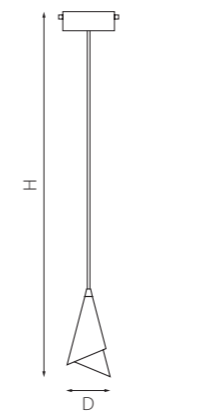

PRO КОМПЛЕКТЫ RULLO GX53

артикул	H	L	W	источник света
PRO348790	176	105	80	GX 53 max 15W
PRO34903487	176	105	80	GX 53 max 15W

PRO КОМПЛЕКТЫ RULLO GX53

артикул	H	L	W	источник света
PRO348686	229	105	80	GX 53 max 15W
PRO348787	229	105	80	GX 53 max 15W
PRO3487190	229	105	80	GX 53 max 15W
PRO349087	229	105	80	GX 53 max 15W

PRO КОМПЛЕКТЫ CILINO

артикул	H	D	источник света
PRO756012	525 max 1740	80	Gu10 max 40W/ Gu10 LED 6,5W
PRO756014	525 max 1740	80	Gu10 max 40W/ Gu10 LED 6,5W
PRO756016	525 max 1740	80	Gu10 max 40W/ Gu10 LED 6,5W
PRO756017	525 max 1740	80	Gu10 max 40W/ Gu10 LED 6,5W

PRO КОМПЛЕКТЫ CONE

артикул	H	D	источник света
PRO757010	360 max 1850	120	E14 max 40W