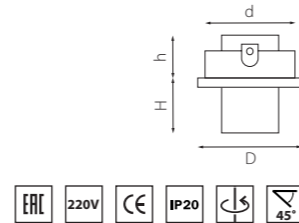

INTERO TUBO

217162 3000K ●
217164 4000K ○
БЕЛЫЙ

217172 3000K ●
217174 4000K ○
ЧЕРНЫЙ

артикул	H	D	h	d	Lm	цветовая температура	источники света
217162	27	68	35	63	360	3000K ●	LED 7W
217164	27	68	35	63	360	4000K ○	LED 7W
217172	27	68	35	63	360	3000K ●	LED 7W
217174	27	68	35	63	360	4000K ○	LED 7W