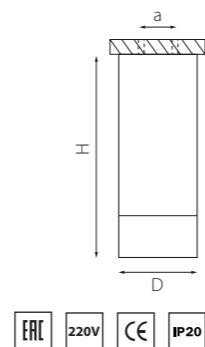

КОМПЛЕКТЫ RULLO Ø 80MM

артикул	H	D	a	источник света
216486	150	80	58	HP16 Gu10 max 50W
216487	150	80	58	HP16 Gu10 max 50W

артикул	H	D	a	источник света
R648680	170	80	58	HP16 Gu10 max 50W
R648780	170	80	58	HP16 Gu10 max 50W

артикул	H	D	a	источник света
R648681	190	80	58	HP16 Gu10 max 50W
R648781	190	80	58	HP16 Gu10 max 50W

КОМПЛЕКТЫ RULLO Ø 80MM

артикул	H	D	a	источник света
R6487490	165	80	58	HP16 Gu10 max 50W

КОМПЛЕКТЫ RULLO Ø 80MM

артикул	H	D	a	источник света
R648686	209	80	58	HP16 Gu10 max 50W
R648787	209	80	58	HP16 Gu10 max 50W
R64871490	209	80	58	HP16 Gu10 max 50W