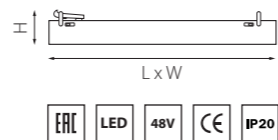

ЛИНЕЙНЫЕ СВЕТИЛЬНИКИ С МАТОВЫМ РАССЕИВАТЕЛЕМ

Линейные светильники подходят в качестве основного освещения для создания комфортной атмосферы.

артикул	H	L	W	Lm	цветовая температура	источник света
208317	45	1000	40	2544	3000K ●	LED 20W
208327	45	2000	40	5088	3000K ●	LED 36W

ТКАНЕВЫЕ ТРЕКОВЫЕ СИСТЕМЫ NOVE АКЦЕНТНЫЕ ЛИНЕЙНЫЕ ТРЕКОВЫЕ СВЕТИЛЬНИКИ

Линейные светильники идеально подходят для комфортного использования при решении рабочих задач. Благодаря оптике, глубоко утопленной в корпусе светильника, освещение имеет низкий слепящий эффект.

артикул	H	L	W	Lm	цветовая температура	источник света
208212	65	280	40	1366	3000K ●	LED 7W
208217	65	280	40	1366	3000K ●	LED 7W
208222	65	540	40	2731	3000K ●	LED 16W
208227	65	540	40	2731	3000K ●	LED 16W
208232	65	1070	40	5462	3000K ●	LED 30W
208237	65	1070	40	5462	3000K ●	LED 30W