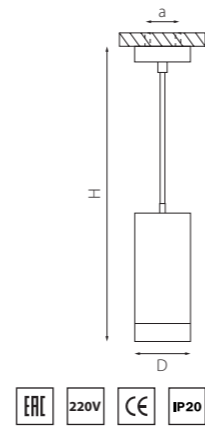

артикул	H	D	a	источник света
RP43630	136 max 1616	60	40	HP16 Gu10 max 50W
RP43730	136 max 1616	60	40	HP16 Gu10 max 50W
RP440130	136 max 1616	60	40	HP16 Gu10 max 50W
RP44030	136 max 1616	60	40	HP16 Gu10 max 50W