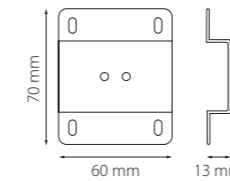

ТРЕКОВЫЕ СИСТЕМЫ **TETA PRO** ПЛАНКА ДЛЯ МОНТАЖА В НАТЯЖНОЙ ПОТОЛОК

505170
ЧЕРНЫЙ МАТОВЫЙ

ПЛАНКА ДЛЯ МОНТАЖА В ПОТОЛОК ИЗ ГИПСОКАРТОНА