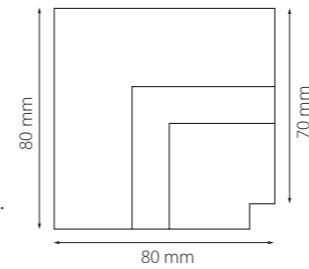

506247
ЧЕРНЫЙ

Соединитель на внешний угол встраиваемый тип 1.
Создаёт бесшовный переход
между плоскостями