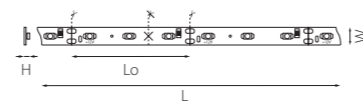

артикул	H	L	W	Lo	Led/м	цветовая температура	Lm/м	Вт/м	тип светодиода	
400002	2	500 max 5000	8	50	60	2700K - 3000K ●	210	4,8	2835	200
400004	2	500 max 5000	8	50	60	4200K - 4500K ○	210	4,8	2835	200