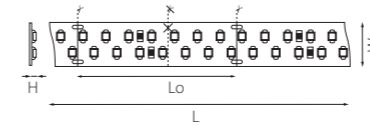

ERC LED 24V IP20

артикул	H	L	W	Lo	Led/м	цветовая температура	Lm/м	Вт/м	тип светодиода
422003	1	5000	20	50	280	3000K ●	3000	30	2835
422004	1	5000	20	50	280	4000K ○	3000	30	2835