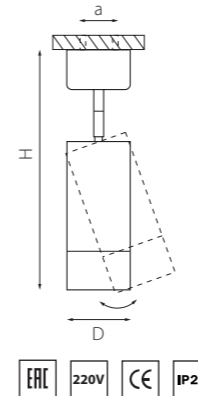

RB43631
БЕЛЫЙ