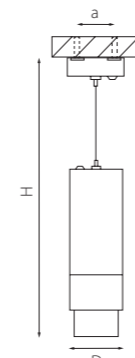

артикул	H	D	a	Lm	Угол	цветовая температура	источник света
130036	250 max 1700	76	45	1800	15-60	3000K ●	LED 30W
130046	250 max 1700	76	45	1800	15-60	4000K ○	LED 30W