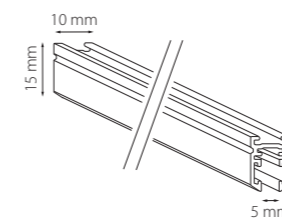

ПАРАМЕТРЫ В ТАБЛИЦАХ

	высота (мм)
	диаметр (мм)
	длина (мм)
	ширина (мм)
	присоединительный размер адаптера (мм)
	глубина встраивания светильника (мм)
	диаметр вырезаемого отверстия (мм)
	габариты вырезаемого отверстия (мм)
	присоединительный размер (мм)
	световой поток (Лм)
	угол рассеивания света (°)
	эквивалент мощности лампы накаливания (Вт)

ТРЕКОВЫЕ СИСТЕМЫ LINEA

ТРЕКОВЫЕ СИСТЕМЫ LINEA

ТРЕКИ ДВУХКОНТАКТНЫЕ ОДНОФАЗНЫЕ НАКЛАДНОЙ И РАДИУСНЫЙ

506017
506027
ЧЕРНЫЙ

506037
506047
506057
ЧЕРНЫЙ

Трек LINEA 24V
1 метр
2 метра

ТРЕКИ ВСТРАИВАЕМЫЕ ДВУХКОНТАКТНЫЕ ОДНОФАЗНЫЕ ДЛЯ ПОТОЛКОВ ГКЛ С ЗАКЛАДНОЙ И БЕЗ ЗАКЛАДНОЙ

506217
506227
ЧЕРНЫЙ

506317
506327
БЕЛЫЙ

Трек LINEA 24V ТИП1
1 метр
2 метра

Трек LINEA 24V ТИП2
1 метр
2 метра

Архитектурная гармония и минимализм

LINEA гарантирует универсальность и простоту установки в различных условиях с четырьмя вариантами профиля — два типа встраиваемого профиля предназначены для потолков из гипсокартона. Накладной прямой профиль разработан для бетонных поверхностей. Радиусный накладной трек позволяет создавать плавные переходы. LINEA воплощает идеалы современного минимализма, предлагая революционно тонкий магнитный трек шириной в 5 мм, который интегрируется в архитектурное пространство и остается невидимым.