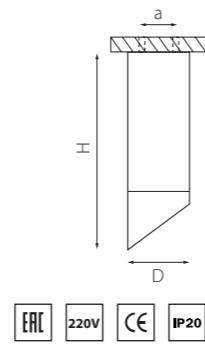

КОМПЛЕКТЫ RULLO Ø 60MM

артикул	H	D	a	источник света
R43636	159	60	40	HP16 Gu10 max 50W
R43737	159	60	40	HP16 Gu10 max 50W
R437140	159	60	40	HP16 Gu10 max 50W
R44037	159	60	40	HP16 Gu10 max 50W

КОМПЛЕКТЫ RULLO Ø 60MM

артикул	H	D	a	источник света
R43630	116	60	40	HP16 Gu10 max 50W
R43730	116	60	40	HP16 Gu10 max 50W
R44030	116	60	40	HP16 Gu10 max 50W

КОМПЛЕКТЫ RULLO Ø 60MM

артикул	H	D	a	источник света
R43740	115	60	40	HP16 Gu10 max 50W
R440437	115	60	40	HP16 Gu10 max 50W

КОМПЛЕКТЫ RULLO Ø 60MM

артикул	H	D	a	источник света
R43631	135	60	40	HP16 Gu10 max 50W
R43731	135	60	40	HP16 Gu10 max 50W
R44031	135	60	40	HP16 Gu10 max 50W