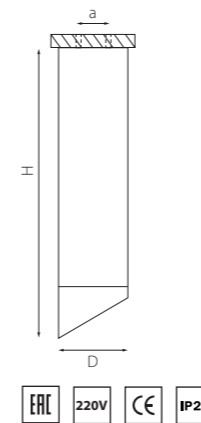

КВАДРАТНЫЕ RULLO 60X60MM

артикул	H	L	W	a	источник света
216336	100	60	60	42	HP16 Gu10 max 50W
216337	100	60	60	42	HP16 Gu10 max 50W
216386	150	60	60	42	HP16 Gu10 max 50W
216387	150	60	60	42	HP16 Gu10 max 50W
216396	250	60	60	42	HP16 Gu10 max 50W
216397	250	60	60	42	HP16 Gu10 max 50W