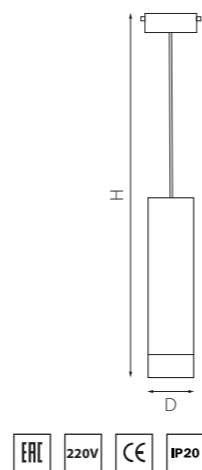

PRORP49630
БЕЛЫЙ

PRORP49730
ЧЕРНЫЙ

артикул	H	D	источник света
PRORP49630	336 max 1566	60	Gu10 max 50W
PRORP49730	336 max 1566	60	Gu10 max 50W

PRO КОМПЛЕКТЫ RULLO Ø 60MM

PRORP49631
БЕЛЫЙ

PRORP49731
ЧЕРНЫЙ

артикул	H	D	источник света
PRORP49631	355 max 1585	60	Gu10 max 50W
PRORP49731	355 max 1585	60	Gu10 max 50W