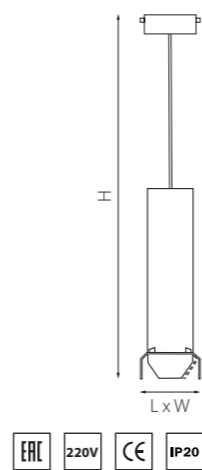

PRO КОМПЛЕКТЫ RULLO Ø 60MM

артикул	H	D	источник света
PRORP49631	355 max 1585	60	Gu10 max 50W
PRORP49731	355 max 1585	60	Gu10 max 50W

PRO КОМПЛЕКТЫ RULLO Ø 60MM

артикул	H	D	источник света
PRORP49636	379 max 1609	60	Gu10 max 50W
PRORP49737	379 max 1609	60	Gu10 max 50W
PRORP497140	379 max 1609	60	Gu10 max 50W

PRO КОМПЛЕКТЫ RULLO Ø 60MM

артикул	H	L	W	источник света
PRORP496436	370 max 1600	90	65	Gu10 max 50W
PRORP497437	370 max 1600	90	65	Gu10 max 50W

PRO КОМПЛЕКТЫ RULLO GX53

артикул	H	D	источник света
PRORP3486	141 max 1371	80	GX53 max15W
PRORP3487	141 max 1371	80	GX53 max15W
PRORP3490	141 max 1371	80	GX53 max15W