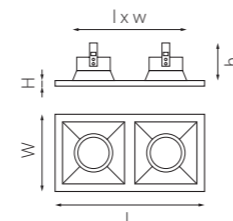

КОМПЛЕКТЫ DOMINO

артикул	H	D	h	d	источник света
D61303	2	115	85	90	MR16 Gu5.3 max 50W
D61307	2	115	85	90	MR16 Gu5.3 max 50W
D61606	2	115	85	90	MR16 Gu5.3 max 50W
D61607	2	115	85	90	MR16 Gu5.3 max 50W
D61703	2	115	85	90	MR16 Gu5.3 max 50W
D61706	2	115	85	90	MR16 Gu5.3 max 50W
D61707	2	115	85	90	MR16 Gu5.3 max 50W

КОМПЛЕКТЫ DOMINO

артикул	H	L	W	h	d	источник света
D6230303	2	210	115	85	90x2	MR16 Gu5.3 max 50W
D6230707	2	210	115	85	90x2	MR16 Gu5.3 max 50W
D6260606	2	210	115	85	90x2	MR16 Gu5.3 max 50W
D6260707	2	210	115	85	90x2	MR16 Gu5.3 max 50W
D6270303	2	210	115	85	90x2	MR16 Gu5.3 max 50W
D6270606	2	210	115	85	90x2	MR16 Gu5.3 max 50W
D6270707	2	210	115	85	90x2	MR16 Gu5.3 max 50W

КОМПЛЕКТЫ DOMINO

артикул	H	L	W	h	l	w	источник света
D5230303	2	215	115	85	180	80	MR16 Gu5.3 max 50W
D5230707	2	215	115	85	180	80	MR16 Gu5.3 max 50W
D5260606	2	215	115	85	180	80	MR16 Gu5.3 max 50W
D5260707	2	215	115	85	180	80	MR16 Gu5.3 max 50W
D5270303	2	215	115	85	180	80	MR16 Gu5.3 max 50W
D5270606	2	215	115	85	180	80	MR16 Gu5.3 max 50W
D5270707	2	215	115	85	180	80	MR16 Gu5.3 max 50W

КОМПЛЕКТЫ DOMINO

артикул	H	L	W	h	d	источник света
D6560606	2	210	115	85	90x2	MR16 Gu5.3 max 50W
D6560707	2	210	115	85	90x2	MR16 Gu5.3 max 50W
D6570303	2	210	115	85	90x2	MR16 Gu5.3 max 50W
D6570606	2	210	115	85	90x2	MR16 Gu5.3 max 50W
D6570707	2	210	115	85	90x2	MR16 Gu5.3 max 50W