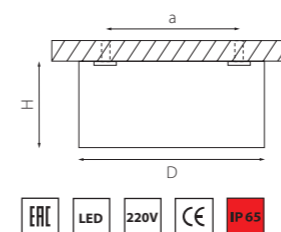

ZOLLA

Универсальное использование

380163 3000K ●
380164 4000K ○
БЕЛЫЙ

380173 3000K ●
380174 4000K ○
ЧЕРНЫЙ

артикул	H	D	a	Lm	цветовая температура	источник света
380163	55	100	60	640	3000K ●	LED 8W
380164	55	100	60	640	4000K ○	LED 8W
380173	55	100	60	640	3000K ●	LED 8W
380174	55	100	60	640	4000K ○	LED 8W