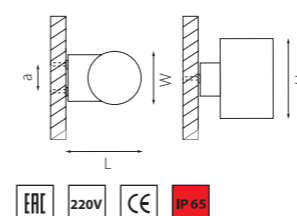

артикул	H	L	W	a	ИСТОЧНИК СВЕТА
351617	200	150	120	52	DR111 max LED 2x20W
351619	200	150	120	52	DR111 max LED 2x20W