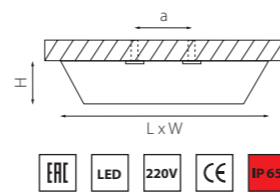

Универсальное
использование

артикул	H	L	W	a	Lm	цветовая температура	источник света
216802	25	180	180	50	1480	3000K ●	LED 20W
216804	25	180	180	50	1480	4000K ○	LED 20W
216832	25	180	180	50	1480	3000K ●	LED 20W
216834	25	180	180	50	1480	4000K ○	LED 20W
216872	25	180	180	50	1480	3000K ●	LED 20W
216874	25	180	180	50	1480	4000K ○	LED 20W