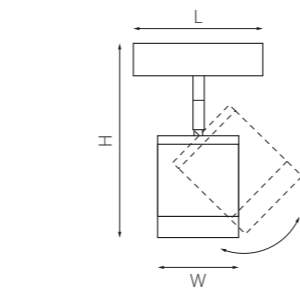

артикул	H	L	W	источник света
PRO348680	181	105	80	GX 53 max 15W
PRO348780	181	105	80	GX 53 max 15W
PRO349080	181	105	80	GX 53 max 15W