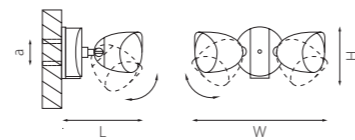

DIVA

374137 3000K ●
374147 4000K ○
ЧЕРНЫЙ

374237 3000K ●
ЧЕРНЫЙ

DIVA С ДАТЧИКОМ ДВИЖЕНИЯ

374337 3000K ●
374347 4000K ○
ЧЕРНЫЙ

артикул	H	L	W	a	Lm	цветовая температура	источник света
374137	110 max 210	155 max 180	110	85	200	3000K ●	LED 5W
374147	110 max 210	155 max 180	110	85	200	4000K ○	LED 5W
374237	110 max 210	135 max 160	180 max 290	85	450	3000K ●	LED 2x5W
374337	190 max 310	155 max 180	110	85	450	3000K ●	LED 10W
374347	190 max 310	155 max 180	110	85	450	3000K ●	LED 10W

LAMPIONE

375970 3000K ●
ЧЕРНЫЙ

375070 3000K ●
ЧЕРНЫЙ

375670 3000K ●
ЧЕРНЫЙ

артикул	H	L	W	a	Lm	цветовая температура	источник света
375070	230 max 800	180	180	105	360	3000K ●	LED 8W
375970	280	180	180	170	360	3000K ●	LED 8W
375670	230	200	180	100	360	3000K ●	LED 8W