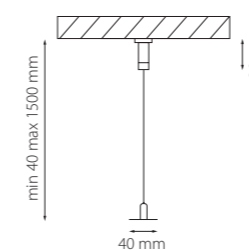

506157
ЧЕРНЫЙ