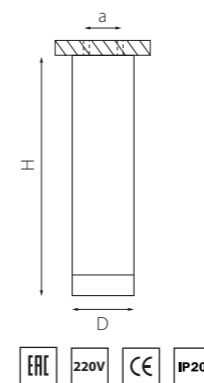

артикул	H	D	a	ИСТОЧНИК СВЕТА
R48740	165	60	40	HP16 Gu10 max 50W