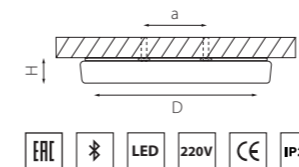

225346
3000K ● / 4000K ○ / 6000K ●
БЕЛЫЙ

225347
3000K ● / 4000K ○ / 6000K ●
ЧЕРНЫЙ

225356
3000K ● / 4000K ○ / 6000K ●
БЕЛЫЙ

225357
3000K ● / 4000K ○ / 6000K ●
ЧЕРНЫЙ

артикул	H	D	a	Lm	цветовая температура	источник света
225336	25	300	100	2520	3000K ● / 4000K ○ / 6000K ●	LED 28W
225337	25	300	100	2520	3000K ● / 4000K ○ / 6000K ●	LED 28W
225346	25	400	100	3240	3000K ● / 4000K ○ / 6000K ●	LED 38W
225347	25	400	100	3240	3000K ● / 4000K ○ / 6000K ●	LED 38W
225356	25	500	100	4320	3000K ● / 4000K ○ / 6000K ●	LED 48W
225357	25	500	100	4320	3000K ● / 4000K ○ / 6000K ●	LED 48W