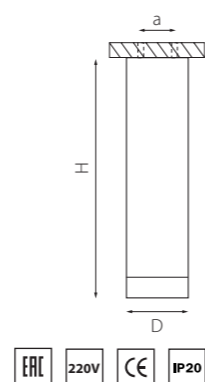

артикул	H	D	a	ИСТОЧНИК СВЕТА
R48630	166	60	40	HP16 Gu10 max 50W
R48730	166	60	40	HP16 Gu10 max 50W