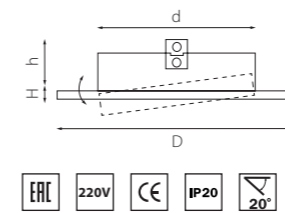

артикул	H	D	h	d	источник света
217606	2	70	22	65	HP16 Gu10 max 50W
217607	2	70	22	65	HP16 Gu10 max 50W