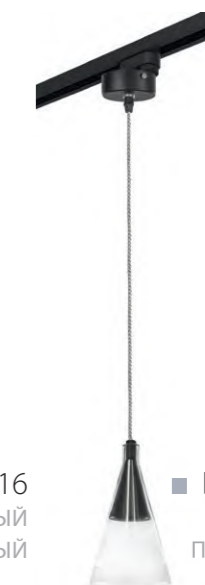

■ L1T757016
БЕЛЫЙ
ПРОЗРАЧНЫЙ

■ L1T757017
ЧЕРНЫЙ
ПРОЗРАЧНЫЙ

артикул	H	D	источник света
■ L1T757016	340 max 1540	120	Gu10 max 40W
■ L1T757017	340 max 1540	120	Gu10 max 40W