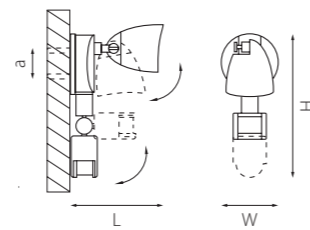

артикул	H	L	W	a	Lm	цветовая температура	источник света
374137	110 max 210	155 max 180	110	85	200	3000K ●	LED 5W
374147	110 max 210	155 max 180	110	85	200	4000K ○	LED 5W
374237	110 max 210	135 max 160	180 max 290	85	450	3000K ●	LED 2x5W
374337	190 max 310	155 max 180	110	85	450	3000K ●	LED 10W
374347	190 max 310	155 max 180	110	85	450	3000K ●	LED 10W