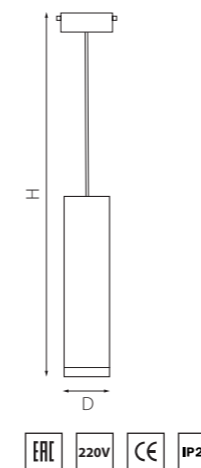

PRO КОМПЛЕКТЫ RULLO Ø 60MM

PRORP486436
БЕЛЫЙ

PRORP487437
ЧЕРНЫЙ

артикул	H	L	W	источник света
PRORP486436	270 max 1500	90	65	Gu10 max 50W
PRORP487437	270 max 1500	90	65	Gu10 max 50W

PRO КОМПЛЕКТЫ RULLO Ø 60MM