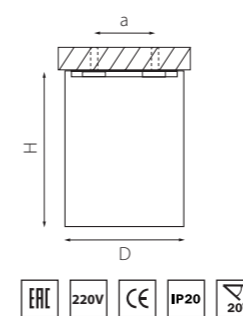

BINOCO PVC

051006
БЕЛЫЙ

051007
ЧЕРНЫЙ

артикул	H	D	a	источник света
051006	100	95	53	HP16 GU10 LED 15W
051007	100	95	53	HP16 GU10 LED 15W

BINOCO UNO

052016
БЕЛЫЙ

052017
ЧЕРНЫЙ

артикул	H	D	a	источник света
052016	125	97	60	HP16 GU10 max 50W
052017	125	97	60	HP16 GU10 max 50W