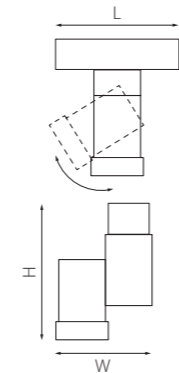

PRO КОМПЛЕКТЫ FORTE

артикул	H	L	W	Lm	цветовая температура	источник света
PRO213816	135	105	80	1400	3000K ●	LED 15W
PRO213817	135	105	80	1400	3000K ●	LED 15W
PRO214816	135	105	80	1400	4000K ○	LED 15W
PRO214817	135	105	80	1400	4000K ○	LED 15W

PRO КОМПЛЕКТЫ ILLUMO

артикул	H	L	W	источник света
PRO051026	155	105	94	Gu10 max 50W
PRO051027	155	105	94	Gu10 max 50W

PRO КОМПЛЕКТЫ ILLUMO

артикул	H	L	W	источник света
PRO051036	170	105	142	Gu10 max 50W
PRO051037	170	105	142	Gu10 max 50W

PRO КОМПЛЕКТЫ ILLUMO

артикул	H	L	W	источник света
PRO051016	212	105	60	Gu10 max 50W
PRO051017	212	105	60	Gu10 max 50W

PRO КОМПЛЕКТЫ ILLUMO

артикул	H	L	W	источник света
PRO051046	208	105	90	Gu10 max 50W
PRO051047	208	105	90	Gu10 max 50W

PRO КОМПЛЕКТЫ ILLUMO

артикул	H	L	W	источник света
PRO051056	235	105	60	Gu10 max 50W
PRO051057	235	105	60	Gu10 max 50W