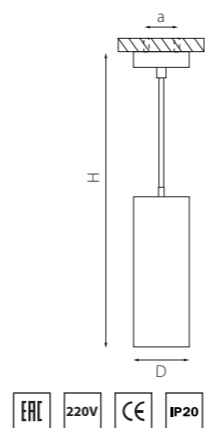

RP48631
БЕЛЫЙ

RP48731
ЧЕРНЫЙ

артикул	H	D	a	источник света
RP48631	205 max 1685	60	40	HP16 Gu10 max 50W
RP48731	205 max 1685	60	40	HP16 Gu10 max 50W

КОМПЛЕКТЫ RULLO Ø 60MM

RP48740
ЧЕРНЫЙ
ЗОЛОТО

артикул	H	D	a	источник света
RP48740	185 max 1665	60	40	HP16 Gu10 max 50W