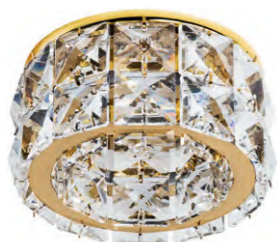

ONDA

032802
ЗОЛОТО/ПРОЗРАЧНЫЙ