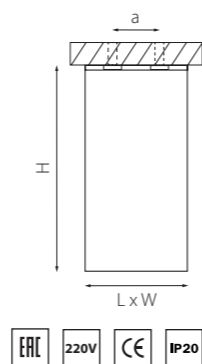

артикул	H	L	W	a	источник света
216336	100	60	60	42	HP16 Gu10 max 50W
216337	100	60	60	42	HP16 Gu10 max 50W
216386	150	60	60	42	HP16 Gu10 max 50W
216387	150	60	60	42	HP16 Gu10 max 50W
216396	250	60	60	42	HP16 Gu10 max 50W
216397	250	60	60	42	HP16 Gu10 max 50W