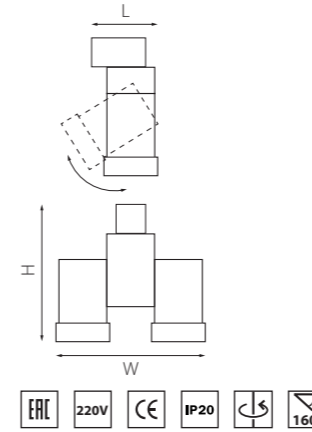

КОМПЛЕКТЫ ILLUMO

■ A1T051026
БЕЛЫЙ

■ A1T051027
ЧЕРНЫЙ

артикул	H	L	W	источник света
■ A1T051026	151	67	94	Gu10 max 50W
■ A1T051027	151	67	94	Gu10 max 50W

КОМПЛЕКТЫ ILLUMO

■ A1T051036
БЕЛЫЙ

■ A1T051037
ЧЕРНЫЙ