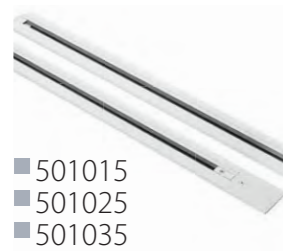

■ 501018
■ 501028
ЧЕРНЫЙ МАТОВЫЙ

ШИНОПРОВОД И КОМПЛЕКТУЮЩИЕ ДЛЯ ТРЕКОВ

ШИНОПРОВОД ОДНОФАЗНЫЙ ВСТРАИВАЕМЫЙ

■ 501015
■ 501025
■ 501035
БЕЛЫЙ МАТОВЫЙ