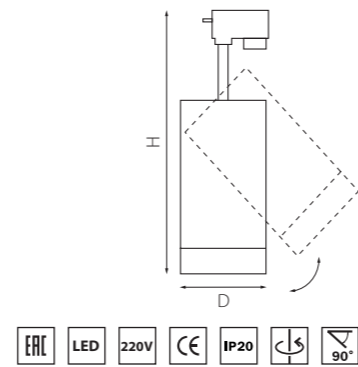

ТРЕКОВЫЕ СВЕТИЛЬНИКИ CANNO 35W

■ 303262 3000K ●
■ 303264 4000K ○
БЕЛЫЙ

■ 303272 3000K ●
■ 303274 4000K ○
ЧЕРНЫЙ

артикул	H	D	Lm	▲	цветовая температура	источник света
■ 303262	240	92	2240	45	3000K ●	LED 35W
■ 303264	240	92	2240	45	4000K ○	LED 35W
■ 303272	240	92	2240	45	3000K ●	LED 35W
■ 303274	240	92	2240	45	4000K ○	LED 35W