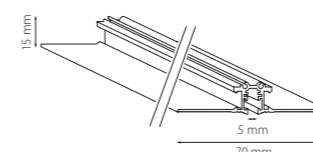

ПАРАМЕТРЫ В ТАБЛИЦАХ

	высота (мм)
	диаметр (мм)
	длина (мм)
	ширина (мм)
	присоединительный размер адаптера (мм)
	глубина встраивания светильника (мм)
	диаметр вырезаемого отверстия (мм)
	габариты вырезаемого отверстия (мм)
	присоединительный размер (мм)
	световой поток (Лм)
	угол рассеивания света (°)
	эквивалент мощности лампы накаливания (Вт)

ТРЕКОВЫЕ СИСТЕМЫ LINEA

ТРЕКОВЫЕ СИСТЕМЫ LINEA

ТРЕКИ ДВУХКОНТАКТНЫЕ ОДНОФАЗНЫЕ НАКЛАДНОЙ И РАДИУСНЫЙ

506017
506027
ЧЕРНЫЙ

506037
506047
506057
ЧЕРНЫЙ

Трек LINEA 24V
1 метр
2 метра

ТРЕКИ ВСТРАИВАЕМЫЕ ДВУХКОНТАКТНЫЕ ОДНОФАЗНЫЕ ДЛЯ ПОТОЛКОВ ГКЛ С ЗАКЛАДНОЙ И БЕЗ ЗАКЛАДНОЙ

506217
506227
ЧЕРНЫЙ

506317
506327
БЕЛЫЙ

Трек LINEA 24V ТИП1
1 метр
2 метра

Трек LINEA 24V ТИП2
1 метр
2 метра

Архитектурная гармония и минимализм

LINEA гарантирует универсальность и простоту установки в различных условиях с четырьмя вариантами профиля — два типа встраиваемого профиля предназначены для потолков из гипсокартона. Накладной прямой профиль разработан для бетонных поверхностей. Радиусный накладной трек позволяет создавать плавные переходы. LINEA воплощает идеалы современного минимализма, предлагая революционно тонкий магнитный трек шириной в 5 мм, который интегрируется в архитектурное пространство и остается невидимым.