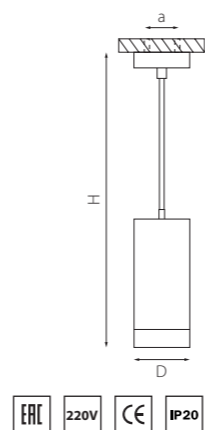

КОМПЛЕКТЫ RULLO Ø 60MM

RP43740
ЧЕРНЫЙ
ЗОЛОТО

RP440437
ЧЕРНЫЙ
ЗОЛОТО

артикул	H	D	a	источник света
RP43740	135 max 1615	60	40	HP16 Gu10 max 50W
RP440437	135 max 1615	60	40	HP16 Gu10 max 50W

КОМПЛЕКТЫ RULLO Ø 60MM