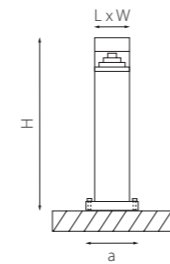

RAGGIO

артикул	H	D	a	Lm	∠	цветовая температура	источник света
376907	445	78	116	260	360°	4000K ○	LED 6W
376707	790	78	116	260	360°	4000K ○	LED 6W

PIATTO

артикул	D	L	a	Lm	цветовая температура	источник света
379137	130	30	50	600	3000K ●	LED 6W
379147	130	30	50	600	4000K ○	LED 6W
379237	180	42	90	1200	3000K ●	LED 12W
379247	180	42	90	1200	4000K ○	LED 12W
379337	230	50	135	2400	3000K ●	LED 24W
379347	230	50	135	2400	4000K ○	LED 24W

RAGGIO

артикул	H	L	W	a	Lm	∠	цветовая температура	источник света
377907	450	80	80	128	300	360°	4000K ○	LED 6W
377707	800	80	80	128	300	360°	4000K ○	LED 6W

PIATTO

артикул	H	D	L	a	Lm	∠	цветовая температура	источник света
379637	355	147	165	116	450	360°	3000K ●	LED 7W
379647	355	147	165	116	450	360°	4000K ○	LED 7W