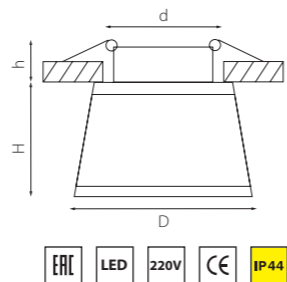

INGRANO

артикул	H	D	h	d	источник света
002534	20	95	60	60	MR16/HP16 Gu5.3/GU10 max 50W

MATURO

артикул	H	D	h	d	Lm	цветовая температура	источник света
072252	38	70	22	62	400	3000K ●	LED 5W
072254	38	70	22	62	400	4000K ○	LED 5W
072272	40	90	22	76	650	3000K ●	LED 7W
072274	40	90	22	76	650	4000K ○	LED 7W

ARTICO

артикул	H	D	L	W	h	d	Lm	цветовая температура	источник света
070232	35	70	—	—	50	60	400	3000K ●	LED 5W
070234	35	70	—	—	50	60	400	4000K ○	LED 5W
070242	35	—	70	70	50	60	400	3000K ●	LED 5W
070244	35	—	70	70	50	60	400	4000K ○	LED 5W

RIFLE

артикул	H	D	L	W	h	d	источник света
002514	10	90	—	—	60	70	MR16/HP16 Gu5.3/GU10 max 50W
002524	10	—	90	90	60	70	MR16/HP16 Gu5.3/GU10 max 50W

MATURO

артикул	H	D	h	d	Lm	цветовая температура	источник света
072172	38	90	22	70	650	3000K ●	LED 7W
072174	38	90	22	70	650	4000K ○	LED 7W

RIFLE

артикул	H	L	W	h	d	источник света
002544	10	170	90	60	70x2	MR16/HP16 Gu5.3/GU10 max 50W