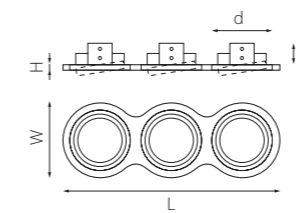

артикул	H	L	W	h	d	источник света
i936060606	2	485	180	45	142x3	AR111 max 50W
i937070707	2	485	180	45	142x3	AR111 max 50W
i939090909	2	485	180	45	142x3	AR111 max 50W