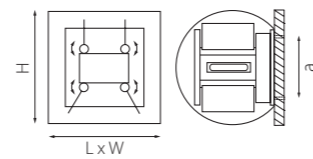

DALLA*

340517 4000K ○
340527 4000K ○
ЧЕРНЫЙ

340537 4000K ○
ЧЕРНЫЙ

артикул	H	L	W	a	Lm	цветовая температура	источник света
340517	100	100	100	64	660	10-140°	LED 2x3W
340527	100	100	100	85	1100	10-140°	LED 2x5W
340537	120	120	120	80	2200	10-140°	LED 2x10W

*отдельно регулируемый угол светового потока вверх и вниз от 10° до 140°

DALLA*

340547 4000K ○
ЧЕРНЫЙ

340557 4000K ○
ЧЕРНЫЙ

артикул	H	L	W	a	Lm	цветовая температура	источник света
340547	95	115	135	85	660	10-140°	LED 2x3W
340557	95	115	135	85	1100	10-140°	LED 2x5W

*отдельно регулируемый угол светового потока вверх и вниз от 10° до 140°

PALETTO

382973 3000K ●
382974 4000K ○
ЧЕРНЫЙ

382873 3000K ●
382874 4000K ○
ЧЕРНЫЙ

артикул	H	D	Lm	цветовая температура	источник света
382873	495	90	640	3000K ●	LED 8W
382874	495	90	640	4000K ○	LED 8W
382973	300	90	640	3000K ●	LED 8W
382974	300	90	640	4000K ○	LED 8W

BOSSO

341333 3000K ●
ЗОЛОТО

341347 4000K ○
ЧЕРНЫЙ

артикул	H	L	W	a	Lm	цветовая температура	источник света
341333	120	37	99	45	330	70°	LED 3x1W
341347	120	37	99	45	330	70°	LED 3x1W

BOSSO

341533 3000K ●
ЗОЛОТО

341547 4000K ○
ЧЕРНЫЙ

артикул	H	L	W	a	Lm	цветовая температура	источник света
341533	120	37	150	75	550	70°	LED 5x1W
341547	120	37	150	75	550	70°	LED 5x1W

BOSSO

341733 3000K ●
ЗОЛОТО

341747 4000K ○
ЧЕРНЫЙ

артикул	H	L	W	a	Lm	цветовая температура	источник света
341733	120	37	258	187	770	70°	LED 7x1W
341747	120	37	258	187	770	70°	LED 7x1W