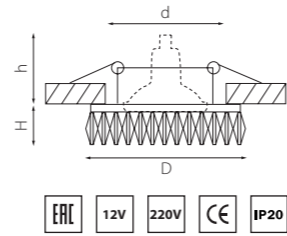

INGRANO

артикул	H	D	h	d	источник света
002534	20	95	60	60	MR16/HP16 Gu5.3/GU10 max 50W

MATURO

артикул	H	D	h	d	Lm	цветовая температура	источник света
072252	38	70	22	62	400	3000K ●	LED 5W
072254	38	70	22	62	400	4000K ○	LED 5W
072272	40	90	22	76	650	3000K ●	LED 7W
072274	40	90	22	76	650	4000K ○	LED 7W

ARTICO

артикул	H	D	L	W	h	d	Lm	цветовая температура	источник света
070232	35	70	—	—	50	60	400	3000K ●	LED 5W
070234	35	70	—	—	50	60	400	4000K ○	LED 5W
070242	35	—	70	70	50	60	400	3000K ●	LED 5W
070244	35	—	70	70	50	60	400	4000K ○	LED 5W

RIFLE

артикул	H	D	L	W	h	d	источник света
002514	10	90	—	—	60	70	MR16/HP16 Gu5.3/GU10 max 50W
002524	10	—	90	90	60	70	MR16/HP16 Gu5.3/GU10 max 50W

MATURO

артикул	H	D	h	d	Lm	цветовая температура	источник света
072172	38	90	22	70	650	3000K ●	LED 7W
072174	38	90	22	70	650	4000K ○	LED 7W

RIFLE

артикул	H	L	W	h	d	источник света
002544	10	170	90	60	70x2	MR16/HP16 Gu5.3/GU10 max 50W