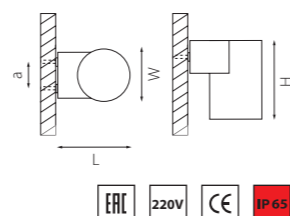

артикул	H	L	W	a	ИСТОЧНИК СВЕТА
351617	200	150	120	52	DR111 max LED 2x20W
351619	200	150	120	52	DR111 max LED 2x20W