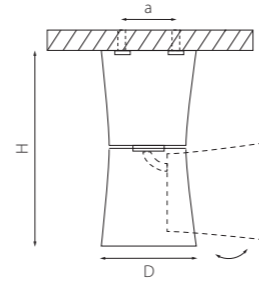

ROTONDA

214456
БЕЛЫЙ

214457
ЧЕРНЫЙ

артикул	H	D	a	ИСТОЧНИК СВЕТА
214456	158	68	40	HP16 Gu10 max 50W
214457	158	68	40	HP16 Gu10 max 50W

OTTICO

214410
БЕЛЫЙ

214417
ЧЕРНЫЙ

артикул	H	D	a	ИСТОЧНИК СВЕТА
214410	112	75	50	HP16 Gu10 max 50W
214417	112	75	50	HP16 Gu10 max 50W