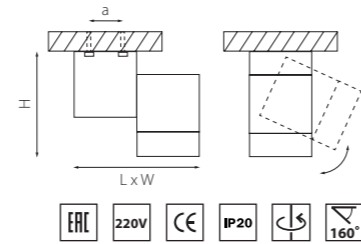

артикул	H	D	a	источник света
051016	157	60	35	HP16 GU10 max 50W
051017	157	60	35	HP16 GU10 max 50W

ILLUMO

051026
БЕЛЫЙ

051029
АЛЮМИНИЙ

051027
ЧЕРНЫЙ

артикул	H	L	W	a	источник света
051026	95	94	57	23	HP16 GU10 max 50W
051027	95	94	57	23	HP16 GU10 max 50W
051029	95	94	57	23	HP16 GU10 max 50W