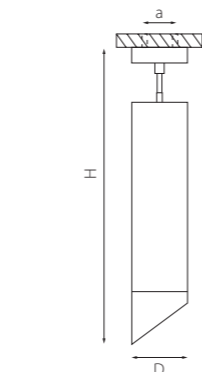

RP49636
БЕЛЫЙ

RP49737
ЧЕРНЫЙ

RP497140
ЧЕРНЫЙ
ЗОЛОТО

артикул	H	D	a	источник света
RP49636	329 max 1809	60	40	HP16 Gu10 max 50W
RP497140	329 max 1809	60	40	HP16 Gu10 max 50W
RP49737	329 max 1809	60	40	HP16 Gu10 max 50W