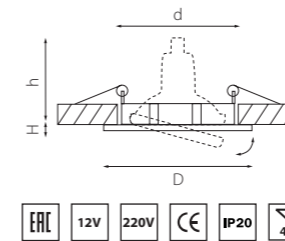

LEGA 11

011040
БЕЛЫЙ

011047
ЧЕРНЫЙ

артикул	H	D	h	d	источник света
011040	5	55	50	45	MR11 Gu4 max 50W/HP11 GU10 max 35W
011047	5	55	50	45	MR11 Gu4 max 50W/HP11 GU10 max 35W

LEGA 11

011050
БЕЛЫЙ

011057
ЧЕРНЫЙ