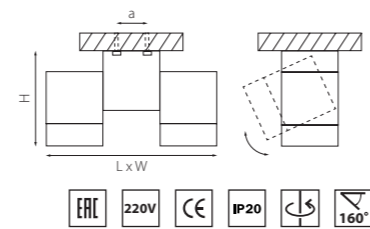

ILLUMO

артикул	H	L	W	a	источник света
051056	180	60	60	35	HP16 GU10 max 50W
051057	180	60	60	35	HP16 GU10 max 50W

Универсальное использование

ILLUMO F

артикул	H	D	a	источник света
051016	157	60	35	HP16 GU10 max 50W
051017	157	60	35	HP16 GU10 max 50W

ILLUMO

артикул	H	L	W	a	источник света
051026	95	94	57	23	HP16 GU10 max 50W
051027	95	94	57	23	HP16 GU10 max 50W
051029	95	94	57	23	HP16 GU10 max 50W

Универсальное использование

ILLUMO L1

артикул	H	L	W	a	источник света
051046	148	90	56	35	HP16 GU10 max 50W
051047	148	90	56	35	HP16 GU10 max 50W

ILLUMO

артикул	H	L	W	a	источник света
051036	120	142	57	23	HP16 GU10 max 50W
051037	120	142	57	23	HP16 GU10 max 50W

Универсальное использование

FORTE

артикул	H	D	a	Lm	цветовая температура	источник света
381363	135 max 150	126	72	3500	3000K	LED 35W