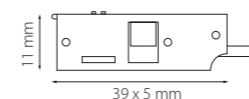

506007
ЧЕРНЫЙ

Питание боковое 24V трековое
однофазное