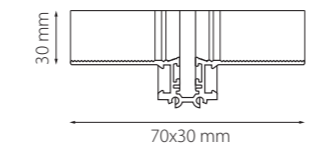

ТРЕКОВЫЕ СИСТЕМЫ **LINEA**

СОЕДИНИТЕЛИ

Соединитель горизонтальный накладной.
Для поворота под прямым углом
на одной плоскости

Соединитель вертикальный накладной.
Создаёт бесшовный переход между
плоскостями стена-потолок

Соединитель горизонтальный встраиваемый тип 1.
Для поворота под прямым углом
на одной плоскости

Соединитель на внешний угол встраиваемый тип 1.
Создаёт бесшовный переход
между плоскостями

Соединитель вертикальный встраиваемый тип 1.
Создаёт бесшовный переход между плоскостями
стена-потолок

ТРЕКОВЫЕ СИСТЕМЫ **LINEA**

СОЕДИНИТЕЛИ

Соединитель горизонтальный встраиваемый тип 2.
Для поворота под прямым углом
на одной плоскости

Соединитель вертикальный встраиваемый тип 2.
Создаёт бесшовный переход
между плоскостями стена-потолок

Планка соединительная к треку LINEA

Планка соединительная к треку LINEA