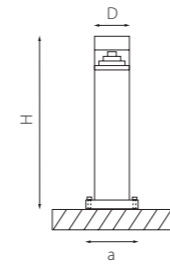

RAGGIO

артикул	H	D	a	Lm	∠	цветовая температура	источник света
376907	445	78	116	260	360°	4000K ○	LED 6W
376707	790	78	116	260	360°	4000K ○	LED 6W

PIATTO

артикул	D	L	a	Lm	цветовая температура	источник света
379137	130	30	50	600	3000K ●	LED 6W
379147	130	30	50	600	4000K ○	LED 6W
379237	180	42	90	1200	3000K ●	LED 12W
379247	180	42	90	1200	4000K ○	LED 12W
379337	230	50	135	2400	3000K ●	LED 24W
379347	230	50	135	2400	4000K ○	LED 24W

RAGGIO

артикул	H	L	W	a	Lm	∠	цветовая температура	источник света
377907	450	80	80	128	300	360°	4000K ○	LED 6W
377707	800	80	80	128	300	360°	4000K ○	LED 6W

PIATTO

артикул	H	D	L	a	Lm	∠	цветовая температура	источник света
379637	355	147	165	116	450	360°	3000K ●	LED 7W
379647	355	147	165	116	450	360°	4000K ○	LED 7W