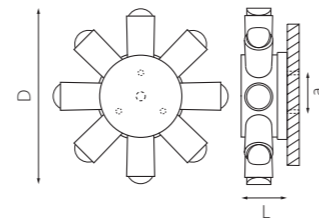

DITO

380623 4000K ○
ЧЕРНЫЙ
ЗОЛОТО

380633 4000K ○
ЧЕРНЫЙ
ЗОЛОТО

380653 4000K ○
ЧЕРНЫЙ
ЗОЛОТО

380683 4000K ○
ЧЕРНЫЙ
ЗОЛОТО

GEMMA

343017 4000K ○
ЧЕРНЫЙ

343027 4000K ○
ЧЕРНЫЙ