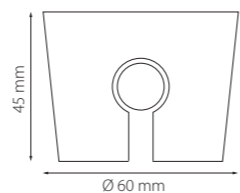

508197
ЧЕРНЫЙ

Напольный противовес для натяжения трека