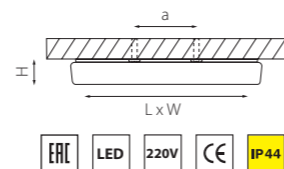

артикул	H	L	W	a	Lm	цветовая температура	источник света
226202	35	275	275	197	1920	3000K ●	LED 20W
226204	35	275	275	197	1920	4000K ○	LED 20W
226262	35	375	375	250	2500	3000K ●	LED 26W
226264	35	375	375	250	2500	4000K ○	LED 26W