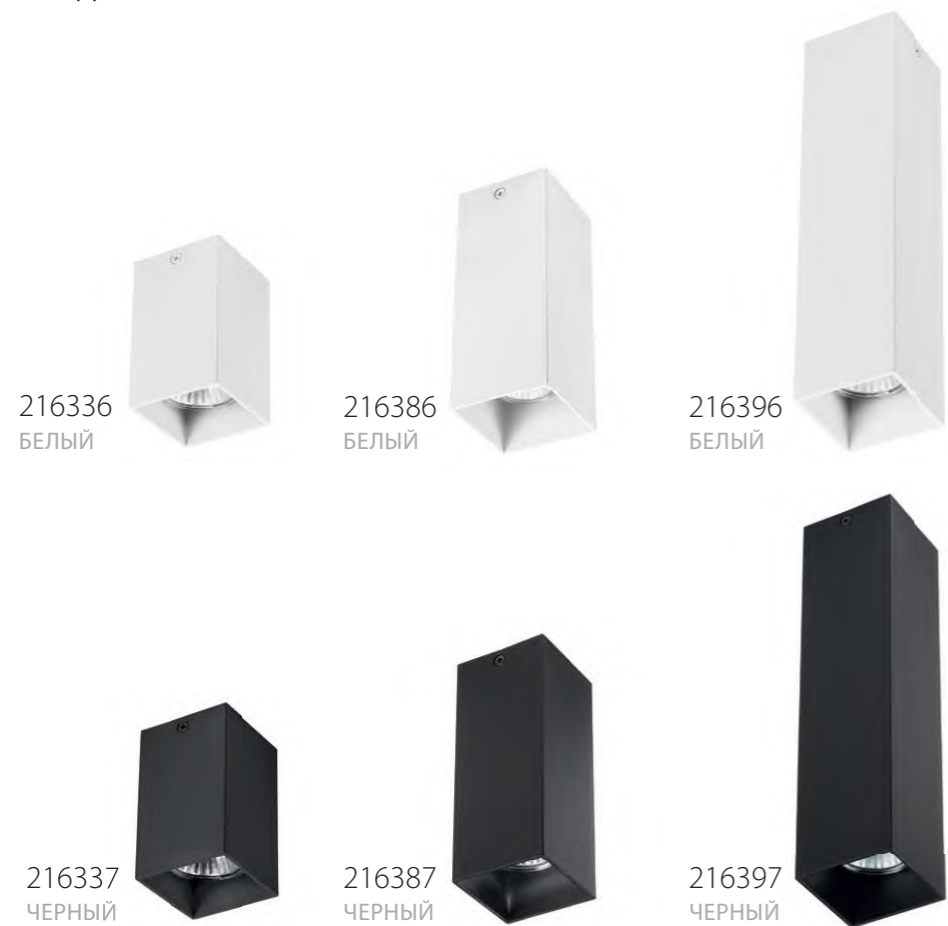

КВАДРАТНЫЕ RULLO 60X60MM

артикул	H	L	W	a	источник света
216336	100	60	60	42	HP16 Gu10 max 50W
216337	100	60	60	42	HP16 Gu10 max 50W
216386	150	60	60	42	HP16 Gu10 max 50W
216387	150	60	60	42	HP16 Gu10 max 50W
216396	250	60	60	42	HP16 Gu10 max 50W
216397	250	60	60	42	HP16 Gu10 max 50W