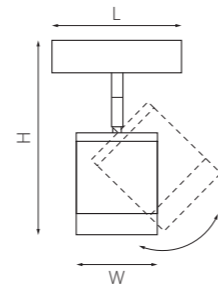

PRO КОМПЛЕКТЫ RULLO GX53

артикул	H	L	W	источник света
PRO348790	176	105	80	GX 53 max 15W
PRO34903487	176	105	80	GX 53 max 15W

PRO КОМПЛЕКТЫ RULLO GX53

артикул	H	L	W	источник света
PRO348686	229	105	80	GX 53 max 15W
PRO348787	229	105	80	GX 53 max 15W
PRO3487190	229	105	80	GX 53 max 15W
PRO349087	229	105	80	GX 53 max 15W

PRO КОМПЛЕКТЫ CILINO

артикул	H	D	источник света
PRO756012	525 max 1740	80	Gu10 max 40W/ Gu10 LED 6,5W
PRO756014	525 max 1740	80	Gu10 max 40W/ Gu10 LED 6,5W
PRO756016	525 max 1740	80	Gu10 max 40W/ Gu10 LED 6,5W
PRO756017	525 max 1740	80	Gu10 max 40W/ Gu10 LED 6,5W

PRO КОМПЛЕКТЫ CONE

артикул	H	D	источник света
PRO757010	360 max 1850	120	E14 max 40W