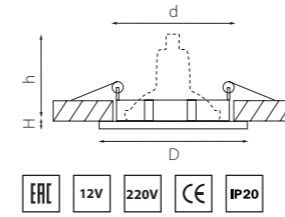

артикул	H	D	h	d	источник света
011040	5	55	50	45	MR11 Gu4 max 50W/HP11 GU10 max 35W
011047	5	55	50	45	MR11 Gu4 max 50W/HP11 GU10 max 35W