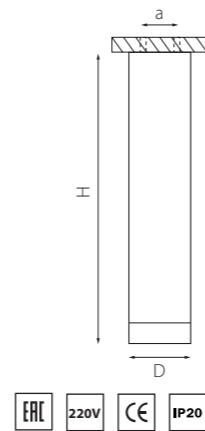

R49631
БЕЛЫЙ