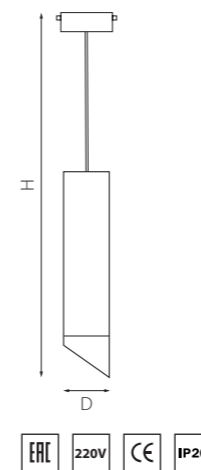

PRORP49630
БЕЛЫЙ

PRORP49730
ЧЕРНЫЙ

артикул	H	D	источник света
PRORP49630	336 max 1566	60	Gu10 max 50W
PRORP49730	336 max 1566	60	Gu10 max 50W

PRO КОМПЛЕКТЫ RULLO Ø 60MM

PRORP49631
БЕЛЫЙ

PRORP49731
ЧЕРНЫЙ

артикул	H	D	источник света
PRORP49631	355 max 1585	60	Gu10 max 50W
PRORP49731	355 max 1585	60	Gu10 max 50W