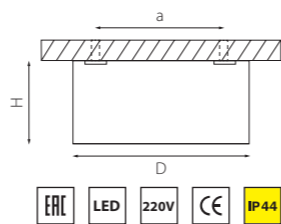

ZOLLA

артикул	H	D	a	Lm	цветовая температура	источник света
211911	55	100	77	780	3000K ●	LED 10W
213911	55	100	77	780	4000K ○	LED 10W
211916	55	100	77	780	3000K ●	LED 10W
213916	55	100	77	780	4000K ○	LED 10W
211917	55	100	77	780	3000K ●	LED 10W
213917	55	100	77	780	4000K ○	LED 10W

ZOLLA

артикул	H	L	W	a	Lm	цветовая температура	источник света
213921	55	100	100	77	780	4000K ○	LED 10W
211926	55	100	100	77	780	3000K ●	LED 10W
213926	55	100	100	77	780	4000K ○	LED 10W
211927	55	100	100	77	780	3000K ●	LED 10W
213927	55	100	100	77	780	4000K ○	LED 10W

ZOLLA

Универсальное использование

артикул	H	D	a	Lm	цветовая температура	источник света
380163	55	100	60	640	3000K ●	LED 8W
380164	55	100	60	640	4000K ○	LED 8W
380173	55	100	60	640	3000K ●	LED 8W
380174	55	100	60	640	4000K ○	LED 8W

ZOLLA

Универсальное использование

артикул	H	L	W	a	Lm	цветовая температура	источник света
380263	55	100	100	90	640	3000K ●	LED 8W
380264	55	100	100	90	640	4000K ○	LED 8W
380273	55	110	110	90	640	3000K ●	LED 8W
380274	55	110	110	90	640	4000K ○	LED 8W