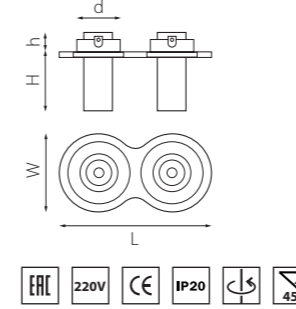

i626162 3000K ●
i626164 4000K ○
БЕЛЫЙ

i627172 3000K ●
i627174 4000K ○
ЧЕРНЫЙ

артикул	H	L	W	h	d	Lm	α	цветовая температура	источники света
i626162	27	173	90	35	82x2	720	60	3000K ●	LED 2x7W
i626164	27	173	90	35	82x2	720	60	4000K ○	LED 2x7W
i627172	27	173	90	35	82x2	720	60	3000K ●	LED 2x7W
i627174	27	173	90	35	82x2	720	60	4000K ○	LED 2x7W