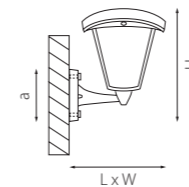

LAMPIONE

375970 3000K ●
ЧЕРНЫЙ

375070 3000K ●
ЧЕРНЫЙ

375670 3000K ●
ЧЕРНЫЙ

артикул	H	L	W	a	Lm	цветовая температура	источник света
375070	230 max 800	180	180	105	360	3000K ●	LED 8W
375970	280	180	180	170	360	3000K ●	LED 8W
375670	230	200	180	100	360	3000K ●	LED 8W