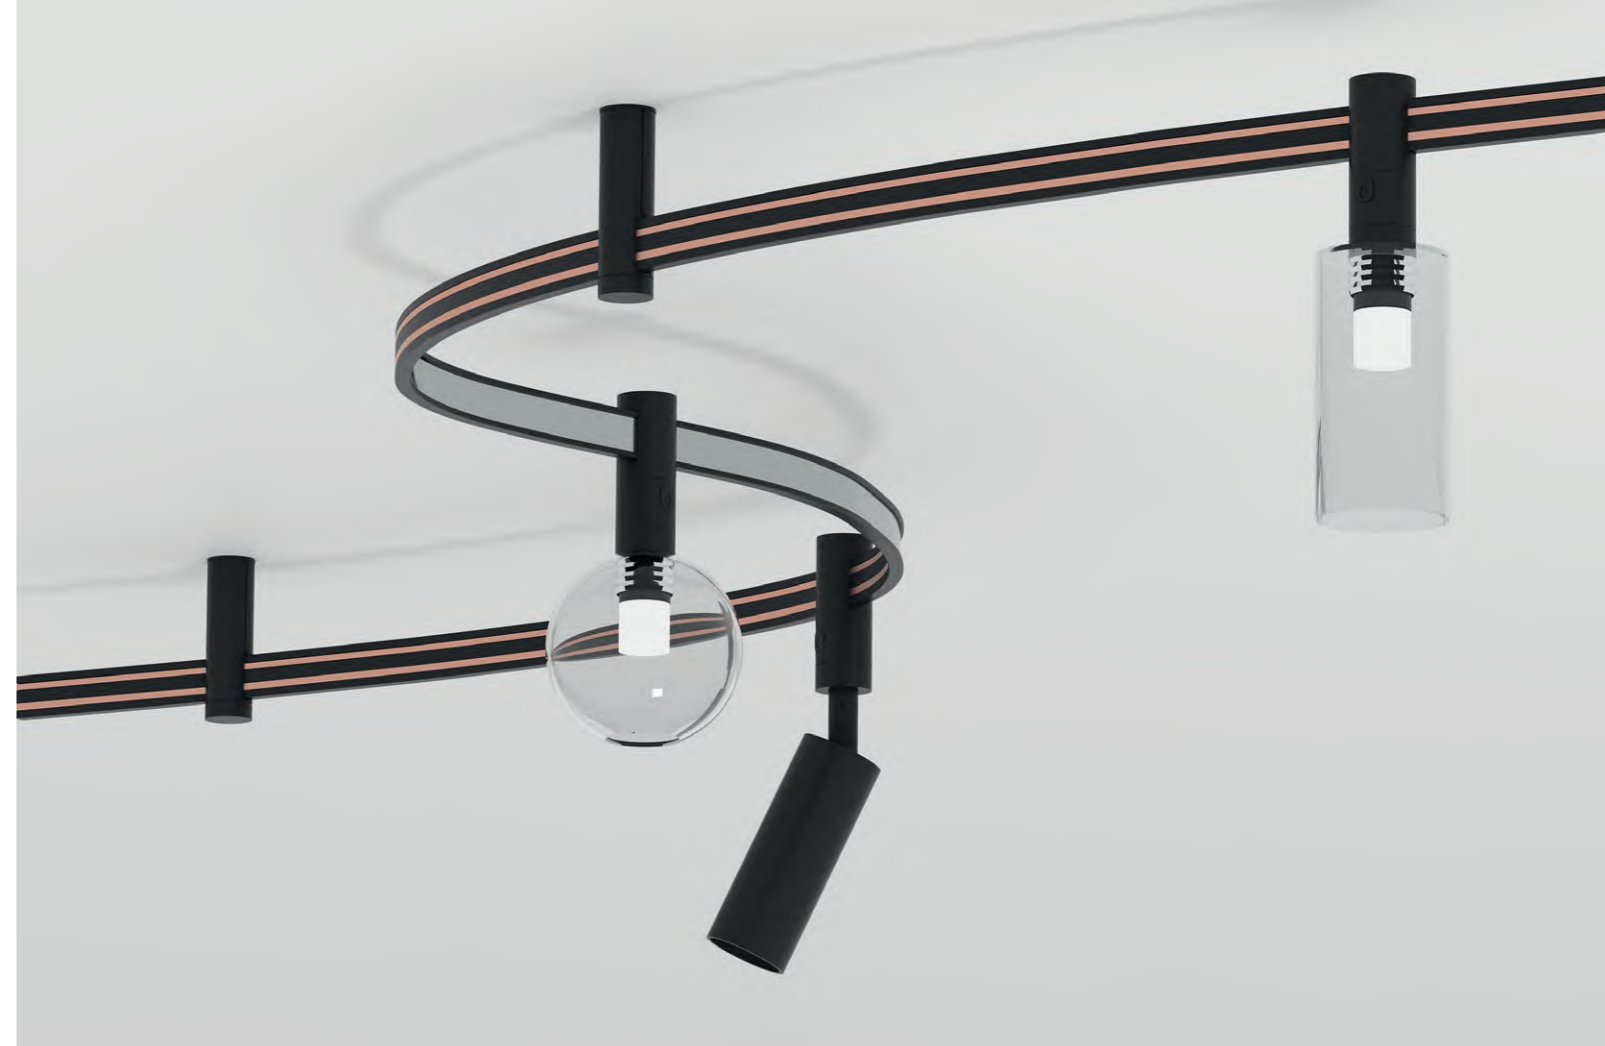

ТРЕКОВЫЕ СИСТЕМЫ **DUE**
ПИТАНИЕ И КОМПЛЕКТУЮЩИЕ

Питание боковое 48V трековое

Коннектор для соединения
двух треков

Заглушка концевая трековая

ТРЕКОВЫЕ СВЕТИЛЬНИКИ

артикул	H	D	Lm	α	цветовая температура	источник света
207137	80	35	375	15	3000K ●	LED 7W
207237	100	45	500	24	3000K ●	LED 10W
207337	120	60	1100	36	3000K ●	LED 15W