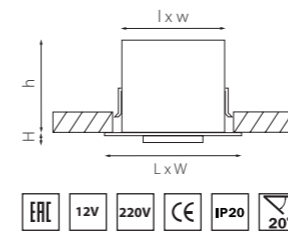

артикул	H	L	W	h	l	w	источник света
214120	5	345	185	100	325	165	AR111 max 50W
214127	5	345	185	100	325	165	AR111 max 50W
214128	5	345	185	100	325	165	AR111 max 50W