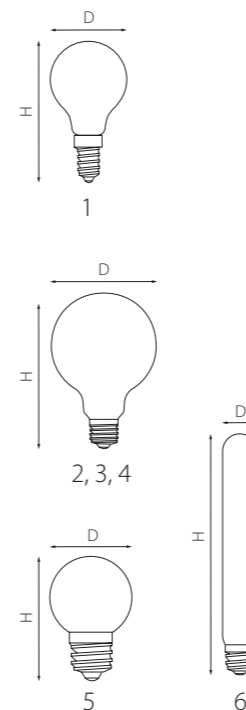

артикул	⚡	V	🌀	W	⚡	Lm	D	H	⌚	📦	цветовая температура
933002	1	220	E27	8	360	810	60	104	15000	20	3000K ●
933004	1	220	E27	8	360	810	60	104	15000	20	4000K ○
933102	2	220	E27	8	360	720	92	139	30000	40	3000K ●
933104	2	220	E27	8	360	720	92	139	30000	40	4000K ○
933202	3	220	E27	10	360	920	115	157	30000	20	3000K ●
933204	3	220	E27	10	360	920	115	157	30000	20	4000K ○
933302	4	220	E27	8	360	700	115	157	30000	20	3000K ●
933304	4	220	E27	8	360	700	115	157	30000	20	4000K ○
933822	5	220	E27	6	360	430	50	75	30000	100	3000K ●
933824	5	220	E27	6	360	430	50	75	30000	100	4000K ○
933902	6	220	E27	6	360	630	30	185	15000	100	3000K ●
933904	6	220	E27	6	360	630	30	185	15000	100	4000K ○