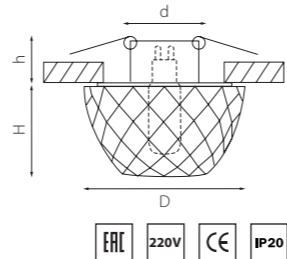

TONDO

006201
ХРОМ/МАТОВЫЙ

артикул	H	D	h	d	источник света
006201	25	95	60	65	MR16/HP16 Gu5.3/GU10 max 50W

FASETA

004334
ХРОМ/ПРОЗРАЧНЫЙ

артикул	H	D	h	d	источник света
004334	45	80	30	55	G9 max 40W

TORCEA

006332
ХРОМ/ПРОЗРАЧНЫЙ