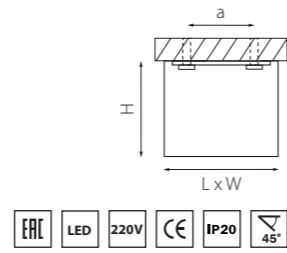

RETTANGO PVC

артикул	H	L	W	a	источник света
052066	100	95	95	53	HP16 GU10 LED 15W
052067	100	95	95	53	HP16 GU10 LED 15W

Универсальное
использование

MONOCOCCO LED

артикул	H	L	W	a	Lm	цветовая температура	источник света
052116	90	100	100	80	600	4000K ○	LED 10W
052316	90	100	100	80	600	3000K ●	LED 10W

RETTANGO

артикул	H	L	W	a	источник света
052076	127	98	98	70	HP16 GU10 max 50W
052077	127	98	98	70	HP16 GU10 max 50W

Универсальное
использование

MONOCOCCO LED

артикул	H	L	W	a	Lm	цветовая температура	источник света
052126	90	195	100	80	1200	4000K ○	LED 2x10W
052326	90	195	100	80	1200	3000K ●	LED 2x10W
052129	90	195	100	80	1200	4000K ○	LED 2x10W
052329	90	195	100	80	1200	3000K ●	LED 2x10W

RETTANGO

артикул	H	L	W	a	источник света
052086	127	188	98	70	HP16 GU10 max 50W
052087	127	188	98	70	HP16 GU10 max 50W

Универсальное
использование

MONOCOCCO LED

артикул	H	L	W	a	Lm	цветовая температура	источник света
052136	170	100	100	80	600	4000K ○	LED 10W
052336	170	100	100	80	600	3000K ●	LED 10W
052139	170	100	100	80	600	4000K ○	LED 10W
052339	170	100	100	80	600	3000K ●	LED 10W