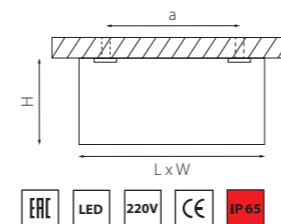

артикул	H	L	W	a	Lm	цветовая температура	источник света
380263	55	100	100	90	640	3000K ●	LED 8W
380264	55	100	100	90	640	4000K ○	LED 8W
380273	55	110	110	90	640	3000K ●	LED 8W
380274	55	110	110	90	640	4000K ○	LED 8W