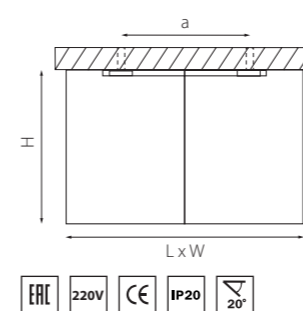

BINOCO UNO

052006
БЕЛЫЙ

052007
ЧЕРНЫЙ

артикул	H	D	a	источник света
052006	85	80	50	HP16 GU10 max 50W
052007	85	80	50	HP16 GU10 max 50W

BINOCO DUO

052026
БЕЛЫЙ

052027
ЧЕРНЫЙ

артикул	H	L	W	a	источник света
052026	125	180	97	85	HP16 GU10 max 50W
052027	125	180	97	85	HP16 GU10 max 50W