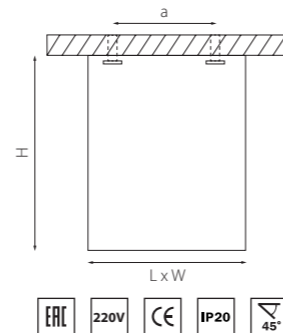

MONOCCO HP16

212536
БЕЛЫЙ

212537
ЧЕРНЫЙ

212539
СЕРЫЙ

артикул	H	L	W	a	ИСТОЧНИК СВЕТА
212536	170	100	100	80	HP16 GU10 max 50W
212537	170	100	100	80	HP16 GU10 max 50W
212539	170	100	100	80	HP16 GU10 max 50W

MONOCCO AR111