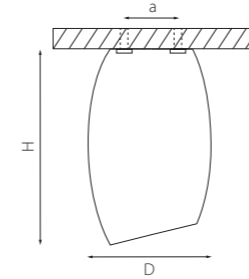

OTTICO

214420
БЕЛЫЙ

214427
ЧЕРНЫЙ

артикул	H	L	W	a	ИСТОЧНИК СВЕТА
214420	112	80	80	50	HP16 Gu10 max 50W
214427	112	80	80	50	HP16 Gu10 max 50W

BALLO

214466
БЕЛЫЙ

214467
ЧЕРНЫЙ

артикул	H	D	a	ИСТОЧНИК СВЕТА
214466	140	70	40	HP16 Gu10 max 50W
214467	140	70	40	HP16 Gu10 max 50W