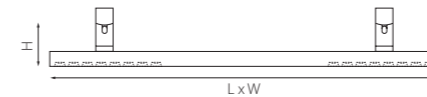

артикул	H	L	W	Lm		цветовая температура	источник света
267737	70	1006	118	2900	90	3000K ●	LED 2x24 W
267937	70	1006	118	2900	90	3000K ●	LED 2x24W + 15W