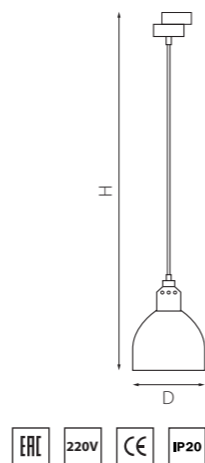

КОМПЛЕКТЫ LOFT

артикул	H	D	источник света
■ L1T765013	260 max 1840	145	E14 max 40W
■ L1T765016	260 max 1840	145	E14 max 40W
■ L1T765017	260 max 1840	145	E14 max 40W
■ L1T765018	260 max 1840	145	E14 max 40W

КОМПЛЕКТЫ LOFT

артикул	H	D	источник света
■ L1T865016	262 max 1862	135	E14 max 40W
■ L1T865017	262 max 1862	135	E14 max 40W

КОМПЛЕКТЫ CONE

артикул	H	D	источник света
■ L1T757016	340 max 1540	120	Gu10 max 40W
■ L1T757017	340 max 1540	120	Gu10 max 40W