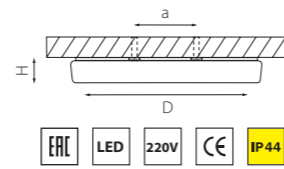

артикул	H	D	a	Lm	цветовая температура	источник света
225202	35	285	205	1920	3000K ●	LED 20W
225204	35	285	205	1920	4000K ○	LED 20W
225262	35	415	315	2500	3000K ●	LED 26W
225264	35	415	315	2500	4000K ○	LED 26W