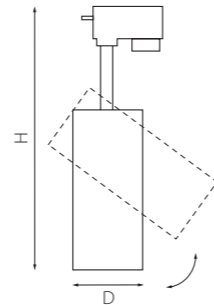

артикул	H	D	Lm	α	цветовая температура	источник света
■ 227236	164	40	550	24	3000K ●	LED 7W
■ 227246	164	40	550	24	4000K ○	LED 7W
■ 227237	164	40	550	24	3000K ●	LED 7W
■ 227247	164	40	550	24	4000K ○	LED 7W