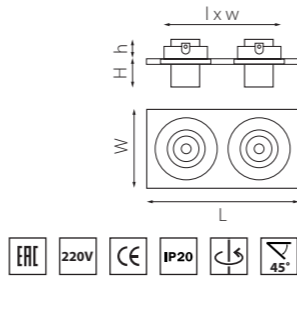

i526162 3000K ●
i526164 4000K ○
БЕЛЫЙ

i527172 3000K ●
i527174 4000K ○
ЧЕРНЫЙ

артикул	H	L	W	h	l	w	Lm	α	цветовая температура	источники света
i526162	27	172	90	35	160	80	720	60	3000K ●	LED 2x7W
i526164	27	172	90	35	160	80	720	60	4000K ○	LED 2x7W
i527172	27	172	90	35	160	80	720	60	3000K ●	LED 2x7W
i527174	27	172	90	35	160	80	720	60	4000K ○	LED 2x7W