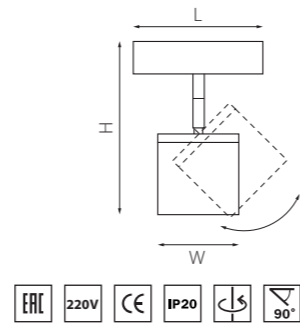

артикул	H	L	W	источник света
PRO3486	161	105	80	GX 53 max 15W
PRO3487	161	105	80	GX 53 max 15W
PRO3490	161	105	80	GX 53 max 15W