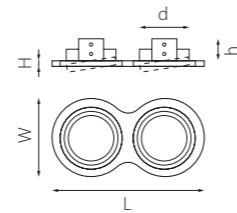

КОМПЛЕКТЫ INTERO 111

артикул	H	L	W	h	d	источник света
i81606	2	180	180	45	142	AR111 max 50W
i81707	2	180	180	45	142	AR111 max 50W
i81909	2	180	180	45	142	AR111 max 50W

КОМПЛЕКТЫ INTERO 111

артикул	H	L	W	h	l	w	источник света
i836060606	2	490	180	45	455	142	AR111 max 50W
i837070707	2	490	180	45	455	142	AR111 max 50W
i839090909	2	490	180	45	455	142	AR111 max 50W

КОМПЛЕКТЫ INTERO 111

артикул	H	D	h	d	источник света
i91606	2	180	45	142	AR111 max 50W
i91707	2	180	45	142	AR111 max 50W
i91909	2	180	45	142	AR111 max 50W

КОМПЛЕКТЫ INTERO 111

артикул	H	L	W	h	l	w	источник света
i8260606	2	335	180	45	300	142	AR111 max 50W
i8270707	2	335	180	45	300	142	AR111 max 50W

артикул	H	L	W	h	d	источник света
i936060606	2	485	180	45	142x3	AR111 max 50W
i937070707	2	485	180	45	142x3	AR111 max 50W
i939090909	2	485	180	45	142x3	AR111 max 50W

КОМПЛЕКТЫ INTERO 111

артикул	H	L	W	h	d	источник света
i9260606	2	330	180	45	142x2	AR111 max 50W
i9270707	2	330	180	45	142x2	AR111 max 50W
i9290909	2	330	180	45	142x2	AR111 max 50W