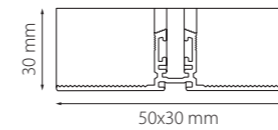

ТРЕКОВЫЕ СИСТЕМЫ **LINEA**

СОЕДИНИТЕЛИ

506337
ЧЕРНЫЙ

Соединитель горизонтальный встраиваемый тип 2.
Для поворота под прямым углом
на одной плоскости

506357
ЧЕРНЫЙ

Соединитель вертикальный встраиваемый тип 2.
Создаёт бесшовный переход
между плоскостями стена-потолок