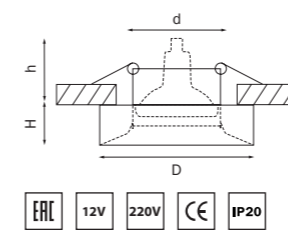

L01002723
ЗОЛОТО, ЧЕРНЫЙ

LEVIGO

L01002020
БЕЛЫЙ

L01002727
ЧЕРНЫЙ

L01002027
ЧЕРНЫЙ, БЕЛЫЙ

L01002720
БЕЛЫЙ, ЧЕРНЫЙ

артикул	H	D	h	d	источник света
L01002020	25	92	75	65	MR16/HP16 Gu5.3/GU10/GZ10 max 50W
L01002027	25	92	75	65	MR16/HP16 Gu5.3/GU10/GZ10 max 50W
L01002720	25	92	75	65	MR16/HP16 Gu5.3/GU10/GZ10 max 50W
L01002727	25	92	75	65	MR16/HP16 Gu5.3/GU10/GZ10 max 50W