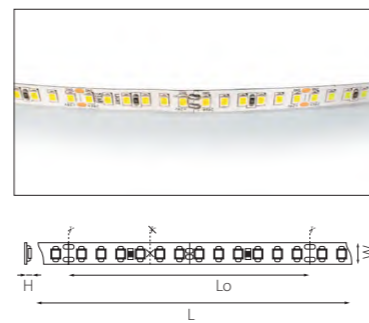

ERC LED 24V IP20

артикул	H	L	W	Lo	Led/м	цветовая температура	Lm/м	Вт/м	тип светодиода
420823	1	5000	8	36	168	3000K ●	1800	16	2835
420824	1	5000	8	36	168	4000K ○	1800	16	2835