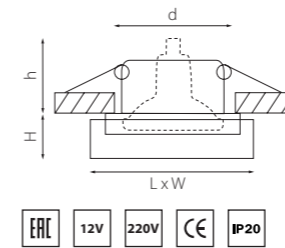

LUI MINI

006140
ХРОМ/ПРОЗРАЧНЫЙ

006146
ХРОМ/БЕЛЫЙ

006147
ХРОМ/ЧЕРНЫЙ

006149
ХРОМ/МАТОВЫЙ

артикул	H	L	W	h	d	источник света
006140	25	80	80	60	60	MR16/HP16 Gu5.3/GU10 max 50W
006146	25	80	80	60	60	MR16/HP16 Gu5.3/GU10 max 50W
006147	25	80	80	60	60	MR16/HP16 Gu5.3/GU10 max 50W
006149	25	80	80	60	60	MR16/HP16 Gu5.3/GU10 max 50W