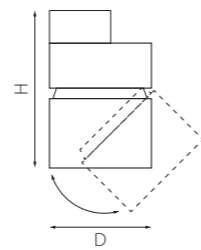

КОМПЛЕКТЫ FORTE 26W

артикул	H	D	Lm	цветовая температура	источник света
■ A1T213830	195	126	1950	3000K ●	LED 26W
■ A1T214830	195	126	1950	4000K ○	LED 26W
■ A1T213837	195	126	1950	3000K ●	LED 26W
■ A1T214837	195	126	1950	4000K ○	LED 26W

КОМПЛЕКТЫ RULLO

артикул	H	L	W	источник света
■ A1T216336	188	70	60	Gu10 max 50W
■ A3T216336	201	70	60	Gu10 max 50W
■ A1T216337	188	70	60	Gu10 max 50W

КОМПЛЕКТЫ FORTE 40W

артикул	H	D	Lm	цветовая температура	источник света
■ A1T213850	195	126	3400	3000K ●	LED 40W
■ A1T214850	195	126	3400	4000K ○	LED 40W
■ A1T213857	195	126	3400	3000K ●	LED 40W
■ A1T214857	195	126	3400	4000K ○	LED 40W

ТРЕКОВЫЕ СВЕТИЛЬНИКИ RULLO PVC

артикул	H	D	источник света
■ 212936	115	55	Gu10 max 50W
■ 212937	115	55	Gu10 max 50W