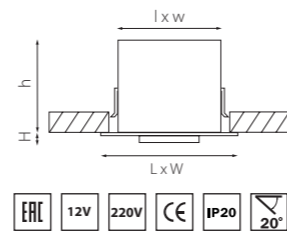

артикул	H	L	W	h	l	w	источник света
214020	5	206	110	100	190	95	MR16 Gu5.3 max 50W
214027	5	206	110	100	190	95	MR16 Gu5.3 max 50W
214028	5	206	110	100	190	95	MR16 Gu5.3 max 50W