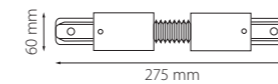

■ 502147
ЧЕРНЫЙ

соединитель однофазный
накладной X-образный

■ 504146
БЕЛЫЙ

■ 504149
СЕРЫЙ

соединитель трехфазный
накладной X-образный

соединитель
трехфазный накладной
(большой) прямой

■ 504189
СЕРЫЙ

соединитель
однофазный встраиваемый
регулируемый гибкий