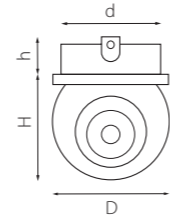

INTERO BALL

217062 3000K ●
217064 4000K ○
БЕЛЫЙ

217072 3000K ●
217074 4000K ○
ЧЕРНЫЙ

артикул	H	D	h	d	Lm		цветовая температура	источники света
217062	46	70	18	65	850	24	3000K ●	LED 9W
217064	46	70	18	65	850	24	4000K ○	LED 9W
217072	46	70	18	65	850	24	3000K ●	LED 9W
217074	46	70	18	65	850	24	4000K ○	LED 9W

* Возможно использовать как накладной и как встраиваемый

КОМПЛЕКТЫ INTERO BALL

i51662 3000K ●
i51664 4000K ○
БЕЛЫЙ

i51772 3000K ●
i51774 4000K ○
ЧЕРНЫЙ

артикул	H	L	W	h	d	Lm		цветовая температура	источники света
i51662	46	90	90	30	82	850	24	3000K ●	LED 9W
i51664	46	90	90	30	82	850	24	4000K ○	LED 9W
i51772	46	90	90	30	82	850	24	3000K ●	LED 9W
i51774	46	90	90	30	82	850	24	4000K ○	LED 9W

КОМПЛЕКТЫ INTERO BALL

i61662 3000K ●
i61664 4000K ○
БЕЛЫЙ

i61772 3000K ●
i61774 4000K ○
ЧЕРНЫЙ

артикул	H	D	h	d	Lm		цветовая температура	источники света
i61662	46	90	30	82	850	24	3000K ●	LED 9W
i61664	46	90	30	82	850	24	4000K ○	LED 9W
i61772	46	90	30	82	850	24	3000K ●	LED 9W
i61774	46	90	30	82	850	24	4000K ○	LED 9W

КОМПЛЕКТЫ INTERO BALL

i5266262 3000K ●
i5266464 4000K ○
БЕЛЫЙ

i5277272 3000K ●
i5277474 4000K ○
ЧЕРНЫЙ

артикул	H	L	W	h	l	w	Lm		цветовая температура	источники света
i5266262	46	172	90	30	160	80	1700	24	3000K ●	LED 2x9W
i5266464	46	172	90	30	160	80	1700	24	4000K ○	LED 2x9W
i5277272	46	172	90	30	160	80	1700	24	3000K ●	LED 2x9W
i5277474	46	172	90	30	160	80	1700	24	4000K ○	LED 2x9W

КОМПЛЕКТЫ INTERO BALL

i6266262 3000K ●
i6266464 4000K ○
БЕЛЫЙ

i6277272 3000K ●
i6277474 4000K ○
ЧЕРНЫЙ

артикул	H	L	W	h	d	Lm		цветовая температура	источники света
i6266262	46	173	90	30	82x2	1700	24	3000K ●	LED 2x9W
i6266464	46	173	90	30	82x2	1700	24	4000K ○	LED 2x9W
i6277272	46	173	90	30	82x2	1700	24	3000K ●	LED 2x9W
i6277474	46	173	90	30	82x2	1700	24	4000K ○	LED 2x9W