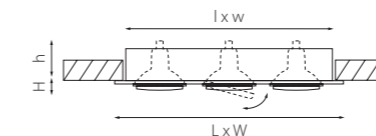

OCULA

артикул	H	D	h	d	источник света
011816	35	85	30	65	HP16 GU10 max 50W

SINGO

артикул	H	L	W	h	l	w	источник света
011601	5	100	100	60	85	80	MR16/HP16 Gu5.3/GU10/GZ10 max 50W
011611	5	100	100	60	85	80	MR16/HP16 Gu5.3/GU10/GZ10 max 50W
011621	5	100	100	60	85	80	MR16/HP16 Gu5.3/GU10/GZ10 max 50W

OCULA

артикул	H	D	L	h	d	источник света
011824	35	85	191	30	2x65	HP16 GU10 max 50W

SINGO

артикул	H	L	W	h	l	w	источник света
011602	5	190	100	60	170	85	MR16/HP16 Gu5.3/GU10/GZ10 max 50W
011612	5	190	100	60	170	85	MR16/HP16 Gu5.3/GU10/GZ10 max 50W
011622	5	190	100	60	170	85	MR16/HP16 Gu5.3/GU10/GZ10 max 50W

OCULA

011837
ЧЕРНЫЙ

артикул	H	D	L	h	d	источник света
011834	35	85	310	30	3x65	HP16 GU10 max 50W
011837	35	85	310	30	3x65	HP16 GU10 max 50W

SINGO

артикул	H	L	W	h	l	w	источник света
011603	5	280	100	60	255	85	MR16/HP16 Gu5.3/GU10/GZ10 max 50W
011613	5	280	100	60	255	85	MR16/HP16 Gu5.3/GU10/GZ10 max 50W
011623	5	280	100	60	255	85	MR16/HP16 Gu5.3/GU10/GZ10 max 50W