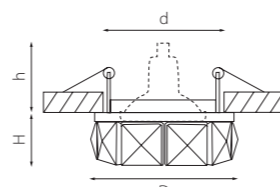

артикул	H	D	h	d	источник света
032702	25	98	60	60	MR16/HP16 Gu5.3/GU10 max 50W
032704	25	98	60	60	MR16/HP16 Gu5.3/GU10 max 50W