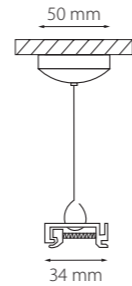

ПОДВЕСЫ ТРЕКОВЫЕ УНИВЕРСАЛЬНЫЕ

504176 1,5 М
504196 5 М
БЕЛЫЙ

504177 1,5 М
504197 5 М
ЧЕРНЫЙ

504179 1,5 М
504199 5 М
СЕРЫЙ

1,5 метра
5 метров

ПИТАНИЯ ПОДВЕСНЫЕ ТРЕКОВЫЕ

502196
БЕЛЫЙ

502197
ЧЕРНЫЙ