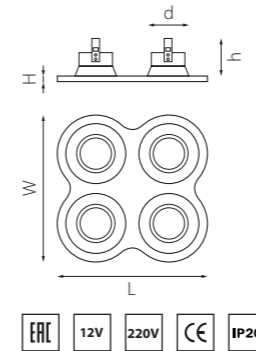

КОМПЛЕКТЫ DOMINO

D64606060606
БЕЛЫЙ

D64707070707
ЧЕРНЫЙ

ВОЗМОЖНЫЙ ВАРИАНТ
КОМПЛЕКТАЦИИ

ВОЗМОЖНЫЙ ВАРИАНТ
КОМПЛЕКТАЦИИ

артикул	H	L	W	h	d	источник света
D64606060606	2	225	225	85	90x4	MR16 Gu5.3 max 50W
D64707070707	2	225	225	85	90x4	MR16 Gu5.3 max 50W