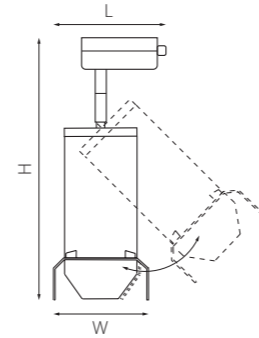

артикул	H	L	W	ИСТОЧНИК СВЕТА
■ R1T436436	250	90	65	Gu10 max 50W
■ R1T437437	250	90	65	Gu10 max 50W