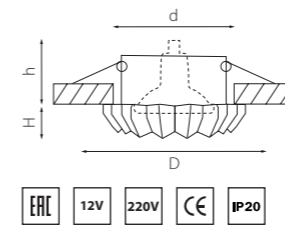

SOLO RAY

002120
ХРОМ/ПРОЗРАЧНЫЙ

артикул	H	D	h	d	источник света
002120	28	100	60	65	MR16/HP16 Gu5.3/GU10 max 50W

ANELLO

002240
ХРОМ/МАТОВОЕ СТЕКЛО

002250
ХРОМ/МАТОВОЕ СТЕКЛО

артикул	H	D	L	W	h	d	источник света
002240	10	85	—	—	60	76	MR16/HP16 Gu5.3/GU10 max 50W
002250	10	—	90	90	60	76	MR16/HP16 Gu5.3/GU10 max 50W