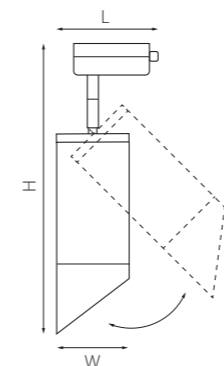

КОМПЛЕКТЫ RULLO Ø 60MM

артикул	H	L	W	источник света
■ R1T436	200	65	60	Gu10 max 50W
■ R1T437	200	65	60	Gu10 max 50W
■ R1T440	200	65	60	Gu10 max 50W

КОМПЛЕКТЫ RULLO Ø 60MM

артикул	H	L	W	источник света
■ R1T43631	235	65	60	Gu10 max 50W
■ R1T43731	235	65	60	Gu10 max 50W
■ R1T44031	235	65	60	Gu10 max 50W

КОМПЛЕКТЫ RULLO Ø 60MM

артикул	H	L	W	источник света
■ R1T43630	216	65	60	Gu10 max 50W
■ R1T43730	216	65	60	Gu10 max 50W
■ R1T44030	216	65	60	Gu10 max 50W

КОМПЛЕКТЫ RULLO Ø 60MM

артикул	H	L	W	источник света
■ R1T43636	259	65	60	Gu10 max 50W
■ R1T437140	259	65	60	Gu10 max 50W
■ R1T43737	259	65	60	Gu10 max 50W
■ R1T44037	259	65	60	Gu10 max 50W