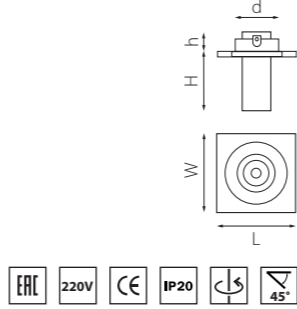

i516262 3000K ●
i516264 4000K ○
БЕЛЫЙ

i517272 3000K ●
i517274 4000K ○
ЧЕРНЫЙ

артикул	H	L	W	h	d	Lm	α	цветовая температура	источники света
i516262	81	90	90	35	82	500	60	3000K ●	LED 10W
i516264	81	90	90	35	82	500	60	4000K ○	LED 10W
i517272	81	90	90	35	82	500	60	3000K ●	LED 10W
i517274	81	90	90	35	82	500	60	4000K ○	LED 10W