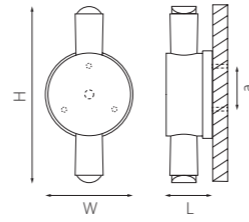

DITO

380623 4000K ○
ЧЕРНЫЙ
ЗОЛОТО

380633 4000K ○
ЧЕРНЫЙ
ЗОЛОТО

380653 4000K ○
ЧЕРНЫЙ
ЗОЛОТО

380683 4000K ○
ЧЕРНЫЙ
ЗОЛОТО

GEMMA

343017 4000K ○
ЧЕРНЫЙ

343027 4000K ○
ЧЕРНЫЙ