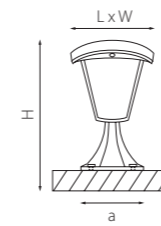

LAMPIONE

375970 3000K ●
ЧЕРНЫЙ

375070 3000K ●
ЧЕРНЫЙ

375670 3000K ●
ЧЕРНЫЙ

артикул	H	L	W	a	Lm	цветовая температура	источник света
375070	230 max 800	180	180	105	360	3000K ●	LED 8W
375970	280	180	180	170	360	3000K ●	LED 8W
375670	230	200	180	100	360	3000K ●	LED 8W