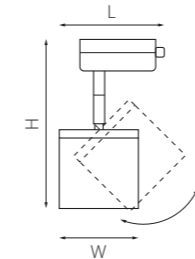

артикул	H	L	W	ИСТОЧНИК СВЕТА
■ R1T43740	215	65	60	Gu10 max 50W
■ R1T440437	215	65	60	Gu10 max 50W

КОМПЛЕКТЫ RULLO GX53

■ R1T3486
БЕЛЫЙ

■ R1T3487
ЧЕРНЫЙ

■ R1T3490
ЗОЛОТО

артикул	H	L	W	ИСТОЧНИК СВЕТА
■ R1T3486	151	85	80	GX 53 max 15W
■ R1T3487	151	85	80	GX 53 max 15W
■ R1T3490	151	85	80	GX 53 max 15W