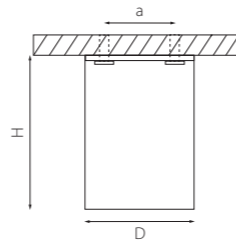

ROTONDA

214456
БЕЛЫЙ

214457
ЧЕРНЫЙ

артикул	H	D	a	ИСТОЧНИК СВЕТА
214456	158	68	40	HP16 Gu10 max 50W
214457	158	68	40	HP16 Gu10 max 50W

OTTICO

214410
БЕЛЫЙ

214417
ЧЕРНЫЙ

артикул	H	D	a	ИСТОЧНИК СВЕТА
214410	112	75	50	HP16 Gu10 max 50W
214417	112	75	50	HP16 Gu10 max 50W