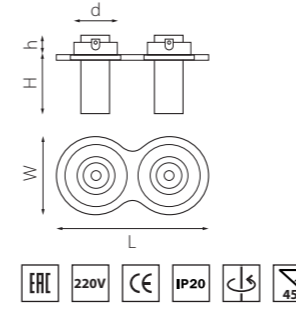

i626262 3000K ●
i626264 4000K ○
БЕЛЫЙ

i627272 3000K ●
i627274 4000K ○
ЧЕРНЫЙ

артикул	H	L	W	h	d	Lm	α	цветовая температура	источники света
i626262	81	173	90	35	82x2	1000	60	3000K ●	LED 2x10W
i626264	81	173	90	35	82x2	1000	60	4000K ○	LED 2x10W
i627272	81	173	90	35	82x2	1000	60	3000K ●	LED 2x10W
i627274	81	173	90	35	82x2	1000	60	4000K ○	LED 2x10W