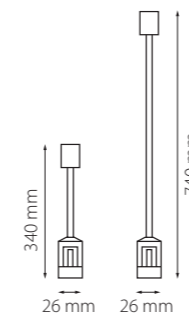

Преимущества без компромиссов

Система разработана для тех, кто не готов идти на компромиссы между эстетикой и функциональностью. Все компоненты системы DUE отвечают самым высоким стандартам качества, обеспечивая идеальное освещение премиальных пространств.

DUE предлагает исключительную точность цветопередачи с показателем CRI Ra>90. Это обеспечивает живое и точное воспроизведение цветов.

ТРЕКОВЫЕ СИСТЕМЫ **DUE** КРЕПЛЕНИЕ ПОТОЛОЧНОЕ

507137
507177
ЧЕРНЫЙ

КРЕПЛЕНИЕ ПОТОЛОЧНОЕ ИЛИ НА СТЕНУ (БЕЗ ПОДВОДА ПИТАНИЯ)

507187
ЧЕРНЫЙ

КРЕПЛЕНИЕ ПОТОЛОЧНОЕ ИЛИ НА СТЕНУ (С ВОЗМОЖНОСТЬЮ ПОДКЛЮЧЕНИЯ ПИТАНИЯ)

507197
ЧЕРНЫЙ