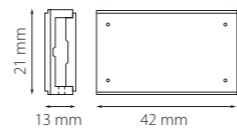

ТРЕКОВЫЕ СИСТЕМЫ **DUE**
ПИТАНИЕ И КОМПЛЕКТУЮЩИЕ

Питание боковое 48V трековое

Коннектор для соединения
двух треков

Заглушка концевая трековая

ТРЕКОВЫЕ СВЕТИЛЬНИКИ

артикул	H	D	Lm	α	цветовая температура	источник света
207137	80	35	375	15	3000K ●	LED 7W
207237	100	45	500	24	3000K ●	LED 10W
207337	120	60	1100	36	3000K ●	LED 15W