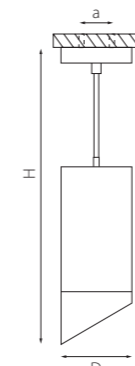

артикул	H	D	a	источник света
RP648686	229 max 1709	80	58	HP16 Gu10 max 50W
RP6487190	229 max 1709	80	58	HP16 Gu10 max 50W
RP648787	229 max 1709	80	58	HP16 Gu10 max 50W