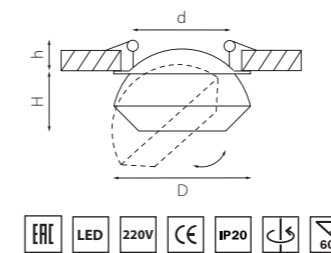

артикул	H	D	h	d	Lm	α	цветовая температура	источник света
051207	45	130	35	90	1240	60	4000K ○	LED 15W
051307	45	130	35	90	1240	60	3000K ●	LED 15W
051209	45	130	35	90	1240	60	4000K ○	LED 15W
051309	45	130	35	90	1240	60	3000K ●	LED 15W