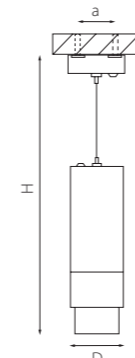

Угол
рассеивания

артикул	H	D	a	Lm	Угол	цветовая температура	источник света
115046	220 max 1700	60	20	950	15-60	4000K ○	LED 15W