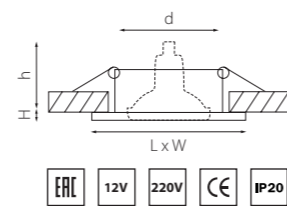

LEVIGO

010030
БЕЛЫЙ

010037
ЧЕРНЫЙ

010031
ЗЕЛЕНАЯ БРОНЗА

010038
ЧЕРНЫЙ ХРОМ

010036
БЕЛЫЙ/ЧЕРНЫЙ

артикул	H	L	W	h	d	источник света
010030	4	100	100	70	68	MR16/HP16 Gu5.3/GU10/GZ10 max 50W
010031	4	100	100	70	68	MR16/HP16 Gu5.3/GU10/GZ10 max 50W
010036	4	100	100	70	68	MR16/HP16 Gu5.3/GU10/GZ10 max 50W
010037	4	100	100	70	68	MR16/HP16 Gu5.3/GU10/GZ10 max 50W
010038	4	100	100	70	68	MR16/HP16 Gu5.3/GU10/GZ10 max 50W