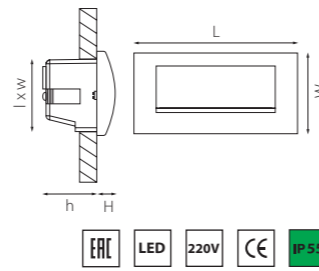

383592 3000K ●
383594 4000K ○
СЕРЫЙ

Универсальное
использование

артикул	H	L	W	h	l	w	Lm	▲	цветовая температура	источник света
383572	13	140	70	60	130	60	200	120°	3000K ●	LED 5W
383574	13	140	70	60	130	60	250	120°	4000K ○	LED 5W
383592	13	140	70	60	130	60	200	120°	3000K ●	LED 5W
383594	13	140	70	60	130	60	250	120°	4000K ○	LED 5W