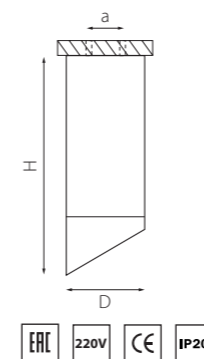

КОМПЛЕКТЫ RULLO Ø 80MM

R648686
БЕЛЫЙ

R648787
ЧЕРНЫЙ

R64871490
ЧЕРНЫЙ
ЗОЛОТО

артикул	H	D	a	источник света
R648686	209	80	58	HP16 Gu10 max 50W
R648787	209	80	58	HP16 Gu10 max 50W
R64871490	209	80	58	HP16 Gu10 max 50W