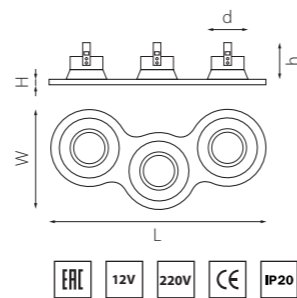

артикул	H	L	W	h	d	источник света
D696060606	2	340	140	85	90x3	MR16 Gu5.3 max 50W
D697070707	2	340	140	85	90x3	MR16 Gu5.3 max 50W