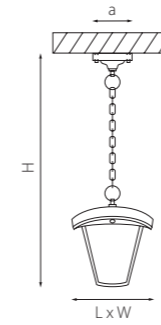

375070 3000K ●
ЧЕРНЫЙ