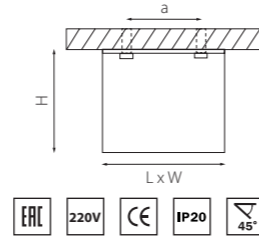

MONOCCO HP16

212516
БЕЛЫЙ

212517
ЧЕРНЫЙ

артикул	H	L	W	a	ИСТОЧНИК СВЕТА
212516	90	100	100	80	HP16 GU10 max 50W
212517	90	100	100	80	HP16 GU10 max 50W

MONOCCO AR111

212616
БЕЛЫЙ

артикул	H	L	W	a	ИСТОЧНИК СВЕТА
212616	90	148	148	90	AR111 max 50W