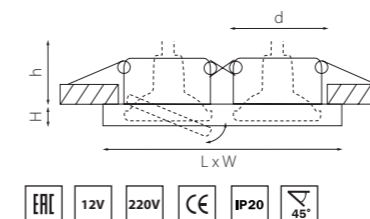

артикул	H	L	W	h	d	источник света
002544	10	170	90	60	70x2	MR16/HP16 Gu5.3/GU10 max 50W