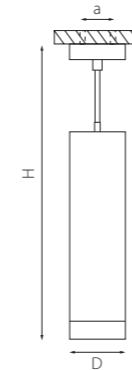

RP48631
БЕЛЫЙ

RP48731
ЧЕРНЫЙ

артикул	H	D	a	источник света
RP48631	205 max 1685	60	40	HP16 Gu10 max 50W
RP48731	205 max 1685	60	40	HP16 Gu10 max 50W

КОМПЛЕКТЫ RULLO Ø 60MM

RP48740
ЧЕРНЫЙ
ЗОЛОТО

артикул	H	D	a	источник света
RP48740	185 max 1665	60	40	HP16 Gu10 max 50W