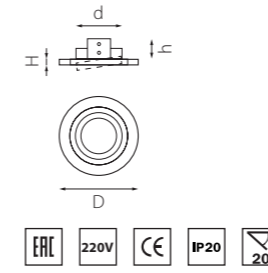

артикул	H	D	h	d	источник света
i61606	2	90	30	82	HP16 Gu10 max 50W
i61607	2	90	30	82	HP16 Gu10 max 50W
i61706	2	90	30	82	HP16 Gu10 max 50W
i61707	2	90	30	82	HP16 Gu10 max 50W