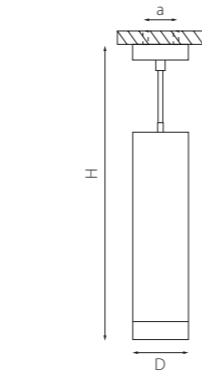

артикул	H	D	a	источник света
RP49631	305 max 1785	60	40	HP16 Gu10 max 50W
RP49731	305 max 1785	60	40	HP16 Gu10 max 50W

КОМПЛЕКТЫ RULLO Ø 60MM

RP49740
ЧЕРНЫЙ
ЗОЛОТО

артикул	H	D	a	источник света
RP49740	285 max 1765	60	40	HP16 Gu10 max 50W