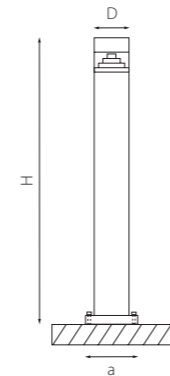

RAGGIO

артикул	H	D	a	Lm	∠	цветовая температура	источник света
376907	445	78	116	260	360°	4000K ○	LED 6W
376707	790	78	116	260	360°	4000K ○	LED 6W

PIATTO

артикул	D	L	a	Lm	цветовая температура	источник света
379137	130	30	50	600	3000K ●	LED 6W
379147	130	30	50	600	4000K ○	LED 6W
379237	180	42	90	1200	3000K ●	LED 12W
379247	180	42	90	1200	4000K ○	LED 12W
379337	230	50	135	2400	3000K ●	LED 24W
379347	230	50	135	2400	4000K ○	LED 24W

RAGGIO

артикул	H	L	W	a	Lm	∠	цветовая температура	источник света
377907	450	80	80	128	300	360°	4000K ○	LED 6W
377707	800	80	80	128	300	360°	4000K ○	LED 6W

PIATTO

артикул	H	D	L	a	Lm	∠	цветовая температура	источник света
379637	355	147	165	116	450	360°	3000K ●	LED 7W
379647	355	147	165	116	450	360°	4000K ○	LED 7W