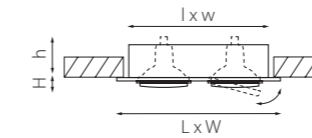

OCULA

артикул	H	D	h	d	источник света
011816	35	85	30	65	HP16 GU10 max 50W

SINGO

артикул	H	L	W	h	l	w	источник света
011601	5	100	100	60	85	80	MR16/HP16 Gu5.3/GU10/GZ10 max 50W
011611	5	100	100	60	85	80	MR16/HP16 Gu5.3/GU10/GZ10 max 50W
011621	5	100	100	60	85	80	MR16/HP16 Gu5.3/GU10/GZ10 max 50W

OCULA

артикул	H	D	L	h	d	источник света
011824	35	85	191	30	2x65	HP16 GU10 max 50W

SINGO

артикул	H	L	W	h	l	w	источник света
011602	5	190	100	60	170	85	MR16/HP16 Gu5.3/GU10/GZ10 max 50W
011612	5	190	100	60	170	85	MR16/HP16 Gu5.3/GU10/GZ10 max 50W
011622	5	190	100	60	170	85	MR16/HP16 Gu5.3/GU10/GZ10 max 50W

OCULA

011837
ЧЕРНЫЙ

артикул	H	D	L	h	d	источник света
011834	35	85	310	30	3x65	HP16 GU10 max 50W
011837	35	85	310	30	3x65	HP16 GU10 max 50W

SINGO

артикул	H	L	W	h	l	w	источник света
011603	5	280	100	60	255	85	MR16/HP16 Gu5.3/GU10/GZ10 max 50W
011613	5	280	100	60	255	85	MR16/HP16 Gu5.3/GU10/GZ10 max 50W
011623	5	280	100	60	255	85	MR16/HP16 Gu5.3/GU10/GZ10 max 50W