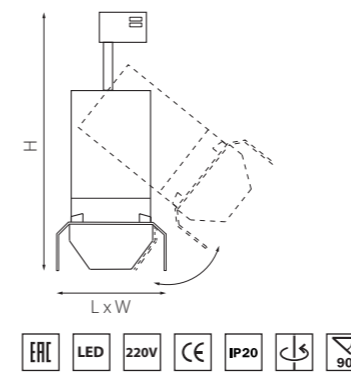

- C126296 3000K ●
- C126496 4000K ○
- БЕЛЫЙ

- C127297 3000K ●
- C127497 4000K ○
- ЧЕРНЫЙ

артикул	H	L	W	Lm	Угол	цветовая температура	источник света
■ C126296	255	120	100	960	30	3000K ●	LED 15W
■ C126496	255	120	100	960	30	4000K ○	LED 15W
■ C127297	255	120	100	960	30	3000K ●	LED 15W
■ C127497	255	120	100	960	30	4000K ○	LED 15W