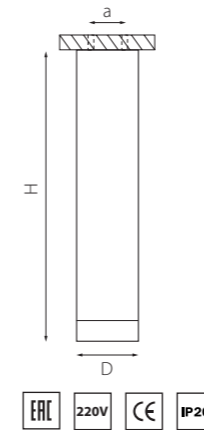

КОМПЛЕКТЫ RULLO Ø 60MM

артикул	H	D	a	источник света
214496	250	60	40	HP16 Gu10 max 50W
214497	250	60	40	HP16 Gu10 max 50W

артикул	H	D	a	источник света
R49630	266	60	40	HP16 Gu10 max 50W
R49730	266	60	40	HP16 Gu10 max 50W

артикул	H	D	a	источник света
R49631	285	60	40	HP16 Gu10 max 50W
R49731	285	60	40	HP16 Gu10 max 50W

КОМПЛЕКТЫ RULLO Ø 60MM

артикул	H	D	a	источник света
R49740	265	60	40	HP16 Gu10 max 50W

КОМПЛЕКТЫ RULLO Ø 60MM

артикул	H	D	a	источник света
R49636	309	60	40	HP16 Gu10 max 50W
R497140	309	60	40	HP16 Gu10 max 50W
R49737	309	60	40	HP16 Gu10 max 50W