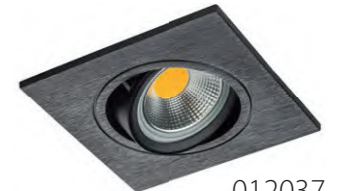

012037
ЧЕРНЫЙ