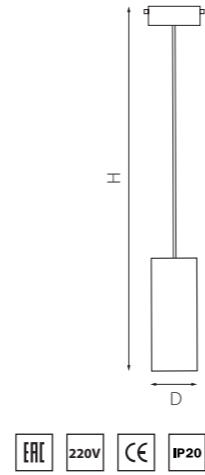

PRO КОМПЛЕКТЫ RULLO Ø 60MM

PRORP486
БЕЛЫЙ

PRORP487
ЧЕРНЫЙ

артикул	H	D	источник света
PRORP486	220 max 1450	60	Gu10 max 50W
PRORP487	220 max 1450	60	Gu10 max 50W

PRO КОМПЛЕКТЫ RULLO Ø 60MM

PRORP48631
БЕЛЫЙ

PRORP48731
ЧЕРНЫЙ