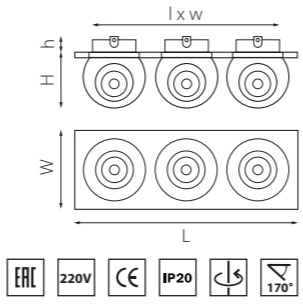

КОМПЛЕКТЫ INTERO BALL

i536626262 3000K ●
i536646464 4000K ○
БЕЛЫЙ

i537727272 3000K ●
i537747474 4000K ○
ЧЕРНЫЙ

артикул	H	L	W	h	l	w	Lm	цветовая температура	источники света
i536626262	46	254	90	30	243	80	2550	3000K ●	LED 3x9W
i536646464	46	254	90	30	243	80	2550	4000K ○	LED 3x9W
i537727272	46	254	90	30	243	80	2550	3000K ●	LED 3x9W
i537747474	46	254	90	30	243	80	2550	4000K ○	LED 3x9W