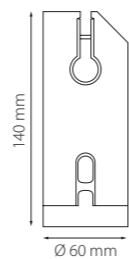

508178
ЧЕРНЫЙ

Крепление универсальное трековое