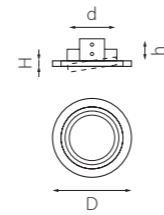

КОМПЛЕКТЫ INTERO 111

артикул	H	L	W	h	d	источник света
i81606	2	180	180	45	142	AR111 max 50W
i81707	2	180	180	45	142	AR111 max 50W
i81909	2	180	180	45	142	AR111 max 50W

КОМПЛЕКТЫ INTERO 111

артикул	H	L	W	h	l	w	источник света
i836060606	2	490	180	45	455	142	AR111 max 50W
i837070707	2	490	180	45	455	142	AR111 max 50W
i839090909	2	490	180	45	455	142	AR111 max 50W

КОМПЛЕКТЫ INTERO 111

артикул	H	D	h	d	источник света
i91606	2	180	45	142	AR111 max 50W
i91707	2	180	45	142	AR111 max 50W
i91909	2	180	45	142	AR111 max 50W

КОМПЛЕКТЫ INTERO 111

артикул	H	L	W	h	l	w	источник света
i8260606	2	335	180	45	300	142	AR111 max 50W
i8270707	2	335	180	45	300	142	AR111 max 50W

артикул	H	L	W	h	d	источник света
i936060606	2	485	180	45	142x3	AR111 max 50W
i937070707	2	485	180	45	142x3	AR111 max 50W
i939090909	2	485	180	45	142x3	AR111 max 50W

КОМПЛЕКТЫ INTERO 111

артикул	H	L	W	h	d	источник света
i9260606	2	330	180	45	142x2	AR111 max 50W
i9270707	2	330	180	45	142x2	AR111 max 50W
i9290909	2	330	180	45	142x2	AR111 max 50W