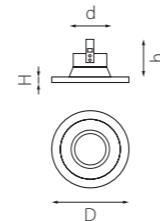

КОМПЛЕКТЫ DOMINO

артикул	H	D	h	d	источник света
D61303	2	115	85	90	MR16 Gu5.3 max 50W
D61307	2	115	85	90	MR16 Gu5.3 max 50W
D61606	2	115	85	90	MR16 Gu5.3 max 50W
D61607	2	115	85	90	MR16 Gu5.3 max 50W
D61703	2	115	85	90	MR16 Gu5.3 max 50W
D61706	2	115	85	90	MR16 Gu5.3 max 50W
D61707	2	115	85	90	MR16 Gu5.3 max 50W

КОМПЛЕКТЫ DOMINO

артикул	H	L	W	h	d	источник света
D6230303	2	210	115	85	90x2	MR16 Gu5.3 max 50W
D6230707	2	210	115	85	90x2	MR16 Gu5.3 max 50W
D6260606	2	210	115	85	90x2	MR16 Gu5.3 max 50W
D6260707	2	210	115	85	90x2	MR16 Gu5.3 max 50W
D6270303	2	210	115	85	90x2	MR16 Gu5.3 max 50W
D6270606	2	210	115	85	90x2	MR16 Gu5.3 max 50W
D6270707	2	210	115	85	90x2	MR16 Gu5.3 max 50W

КОМПЛЕКТЫ DOMINO

артикул	H	L	W	h	l	w	источник света
D5230303	2	215	115	85	180	80	MR16 Gu5.3 max 50W
D5230707	2	215	115	85	180	80	MR16 Gu5.3 max 50W
D5260606	2	215	115	85	180	80	MR16 Gu5.3 max 50W
D5260707	2	215	115	85	180	80	MR16 Gu5.3 max 50W
D5270303	2	215	115	85	180	80	MR16 Gu5.3 max 50W
D5270606	2	215	115	85	180	80	MR16 Gu5.3 max 50W
D5270707	2	215	115	85	180	80	MR16 Gu5.3 max 50W

КОМПЛЕКТЫ DOMINO

артикул	H	L	W	h	d	источник света
D6560606	2	210	115	85	90x2	MR16 Gu5.3 max 50W
D6560707	2	210	115	85	90x2	MR16 Gu5.3 max 50W
D6570303	2	210	115	85	90x2	MR16 Gu5.3 max 50W
D6570606	2	210	115	85	90x2	MR16 Gu5.3 max 50W
D6570707	2	210	115	85	90x2	MR16 Gu5.3 max 50W