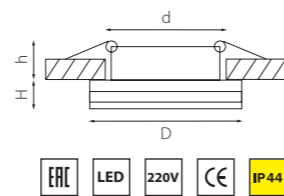

PIANO

011270
БЕЛЫЙ

011274
ХРОМ

011277
ЧЕРНЫЙ

011278
ЗЕЛЕНАЯ БРОНЗА

артикул	H	D	h	d	источник света
011270	25	87	60	60	MR16 Gu5.3 DICHROIC max 35W *
011274	25	87	60	60	MR16 Gu5.3 DICHROIC max 35W *
011277	25	87	60	60	MR16 Gu5.3 DICHROIC max 35W *
011278	25	87	60	60	MR16 Gu5.3 DICHROIC max 35W *