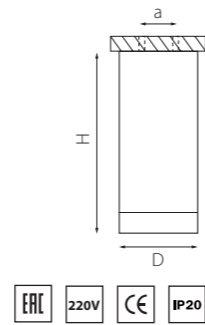

R648681
БЕЛЫЙ