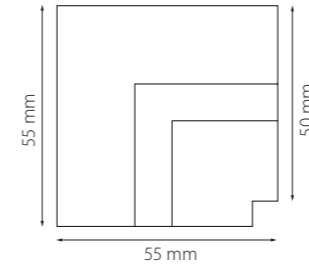

506357
ЧЕРНЫЙ

Соединитель вертикальный встраиваемый тип 2.
Создаёт бесшовный переход
между плоскостями стена-потолок