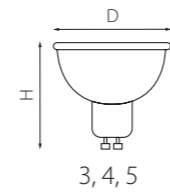

СВЕТОДИОДНЫЕ ЛАМПЫ

СВЕТОДИОДНЫЕ ЛАМПЫ MR16/HR16 НА 220V

артикул	⦿	V	⦿	W	⦿	Lm	D	H	⦿	⦿	цветовая температура
940202	1	220	G5.3	4.5	120	195	51	48	20000	100	3000K ●
940204	1	220	G5.3	4.5	120	195	51	48	20000	100	4000K ○
940212	2	220	G5.3	6.5	120	325	51	48	20000	100	3000K ●
940214	2	220	G5.3	6.5	120	325	51	48	20000	100	4000K ○
940252	3	220	GU10	4.5	120	195	51	54	20000	100	3000K ●
940254	3	220	GU10	4.5	120	195	51	54	20000	100	4000K ○
940020	4	220	GU10	6	45	250	50	55	20000	100	RGB WW+CW
940262	4	220	GU10	6.5	120	325	51	54	20000	100	3000K ●
940264	4	220	GU10	6.5	120	325	51	54	20000	100	4000K ○
940282	5	220	GU10	7	55	350	51	58	20000	100	3000K ●
940284	5	220	GU10	7	55	350	51	58	20000	100	4000K ○
941292	6	220	GU10	10	45	610	50	90	20000	100	3000K ●
941294	6	220	GU10	10	45	610	50	90	20000	100	4000K ○

СВЕТОДИОДНЫЕ ЛАМПЫ MR11/HR11 НА 220V

артикул	⦿	V	⦿	W	⦿	Lm	D	H	⦿	⦿	цветовая температура
940902	1	220	G5.3	3	120	240	34	39	20000	100	3000K ●
940904	1	220	G5.3	3	120	240	34	39	20000	100	4000K ○
940952	2	220	GU10	3	120	240	35	50	20000	100	3000K ●
940954	2	220	GU10	3	120	240	35	50	20000	100	4000K ○

СВЕТОДИОДНЫЕ ЛАМПЫ G4/G5.3 НА 12V И 220V

артикул	⦿	V	⦿	W	⦿	Lm	D	H	⦿	⦿	цветовая температура
940402	1	12	G4	3	360	150	10	45	20000	100	3000K ●
940432	2	220	G5.3	6	360	492	20	60	20000	100	3000K ●
940434	2	220	G5.3	6	360	492	20	60	20000	100	4000K ○

СВЕТОДИОДНЫЕ ЛАМПЫ GX53 НА 220V

артикул	⦿	V	⦿	W	⦿	Lm	D	H	⦿	⦿	цветовая температура
929042	1	220	GX53	4.2	180	320	75	29	20000	100	3000K ●
929062	2	220	GX53	6	180	520	75	29	20000	100	3000K ●
929122	3	220	GX53	12	180	960	75	40	20000	60	3000K ●
943082	4	220	GX53	8	180	640	75	25	20000	100	3000K ●
943084	4	220	GX53	8	180	640	75	25	20000	100	4000K ○
943112	5	220	GX53	11	180	880	75	28	20000	100	3000K ●
943114	5	220	GX53	11	180	880	75	28	20000	100	4000K ○

СВЕТОДИОДНЫЕ ЛАМПЫ G9 НА 220V COB/FILAMENT