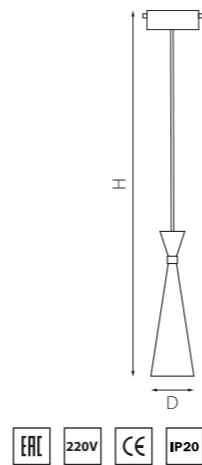

PRO КОМПЛЕКТЫ DUMO

артикул	H	D	источник света
PRO816011	490 max 1930	120	E14 max 40W
PRO816016	490 max 1930	120	E14 max 40W
PRO816017	490 max 1930	120	E14 max 40W

PRO КОМПЛЕКТЫ RULLO Ø 60MM

артикул	H	D	источник света
PRORP436	170 max 1400	60	Gu10 max 50W
PRORP437	170 max 1400	60	Gu10 max 50W
PRORP440	170 max 1400	60	Gu10 max 50W

PRO КОМПЛЕКТЫ DUMO

артикул	H	D	источник света
PRO816313	670 max 2190	150	E27 max 40W
PRO816317	670 max 2190	150	E27 max 40W

PRO КОМПЛЕКТЫ RULLO Ø 60MM

артикул	H	D	источник света
PRORP43630	186 max 1416	60	Gu10 max 50W
PRORP43730	186 max 1416	60	Gu10 max 50W
PRORP44030	186 max 1416	60	Gu10 max 50W