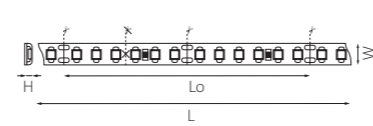

ERC LED 24V IP65

артикул	H	L	W	Lo	Led/м	цветовая температура	Lm/м	Вт/м	тип светодиода
421053	2	5000	10	35	180	3000K ●	1900	14	2835
421054	2	5000	10	35	180	4000K ○	1900	14	2835