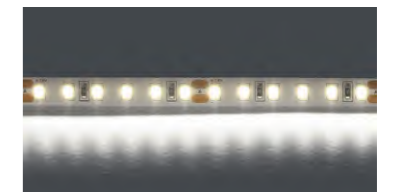

420805
ХОЛОДНЫЙ БЕЛЫЙ СВЕТ

СВЕТОДИОДНАЯ ЛЕНТА НА 24V

420820
ССТ

ERC LED 24V IP20

артикул	H	L	W	Lo	Led/м	цветовая температура	Lm/м	Вт/м	тип светодиода
420820	1	5000	8	72	168	—	2000	20	2835

СВЕТОДИОДНАЯ ЛЕНТА НА 24V