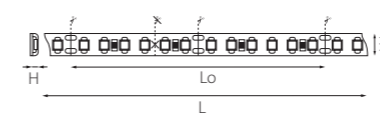

ERC LED 24V IP65

артикул	H	L	W	Lo	Led/м	цветовая температура	Lm/м	Вт/м	тип светодиода
420853	2	5000	8	50	120	3000K ●	1500	12	2835
420854	2	5000	8	50	120	4000K ○	1500	12	2835