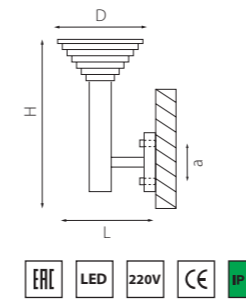

артикул	H	D	L	a	Lm	∠	цветовая температура	источник света
379637	355	147	165	116	450	360°	3000K ●	LED 7W
379647	355	147	165	116	450	360°	4000K ○	LED 7W