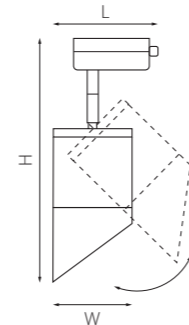

артикул	H	L	W	ИСТОЧНИК СВЕТА
■ R1T348686	219	85	80	GX 53 max 15W
■ R1T348787	219	85	80	GX 53 max 15W
■ R1T3487190	219	85	80	GX 53 max 15W
■ R1T349087	219	85	80	GX 53 max 15W