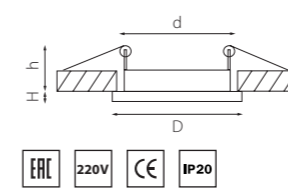

TENSIO

212110
БЕЛЫЙ

212111
ЗЕЛЕНАЯ БРОНЗА

212112
ЗОЛОТО

212114
ХРОМ

212115
НИКЕЛЬ

212117
ЧЕРНЫЙ

артикул	H	D	h	d	источник света
212110	5	106	40	80	GX 53 max 13W
212111	5	106	40	80	GX 53 max 13W
212112	5	106	40	80	GX 53 max 13W
212114	5	106	40	80	GX 53 max 13W
212115	5	106	40	80	GX 53 max 13W
212117	5	106	40	80	GX 53 max 13W