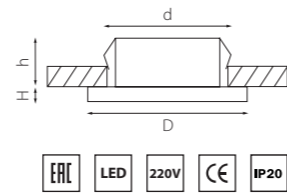

* Возможно использовать как накладной и как встраиваемый

BANALE

011008
БЕНГЕ/АЛЮМИНИЙ

011007
БЕНГЕ/АЛЮМИНИЙ

артикул	H	D	L	W	h	d	источник света
011007	3	—	90	90	60	75	MR16/HP16 Gu5.3/GU10 max 50W
011008	3	80	—	—	60	75	MR16/HP16 Gu5.3/GU10 max 50W