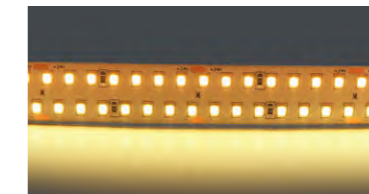

422003
ТЕПЛЫЙ БЕЛЫЙ СВЕТ