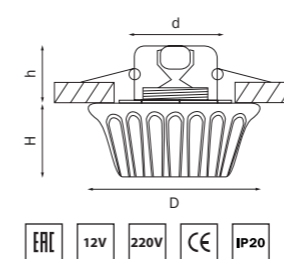

артикул	H	D	h	d	источник света
006332	32	110	40	56	MR16 Gu5.3 max 50W