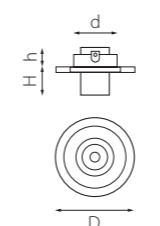

артикул	H	D	h	d	Lm	цветовая температура	источники света
i616162	27	90	35	82	360	3000K ●	LED 7W
i616164	27	90	35	82	360	4000K ○	LED 7W
i617172	27	90	35	82	360	3000K ●	LED 7W
i617174	27	90	35	82	360	4000K ○	LED 7W