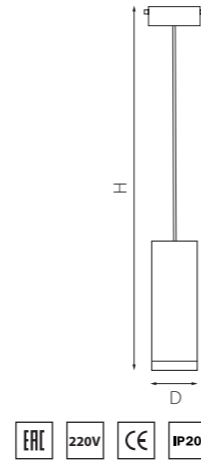

PRO КОМПЛЕКТЫ RULLO Ø 60MM

артикул	H	D	источник света
PRORP48740	235 max 1465	60	Gu10 max 50W

PRO КОМПЛЕКТЫ RULLO Ø 60MM

артикул	H	D	источник света
PRORP496	320 max 1550	60	Gu10 max 50W
PRORP497	320 max 1550	60	Gu10 max 50W

PRO КОМПЛЕКТЫ RULLO Ø 60MM

артикул	H	L	W	источник света
PRORP486436	270 max 1500	90	65	Gu10 max 50W
PRORP487437	270 max 1500	90	65	Gu10 max 50W

PRO КОМПЛЕКТЫ RULLO Ø 60MM

артикул	H	D	источник света
PRORP49630	336 max 1566	60	Gu10 max 50W
PRORP49730	336 max 1566	60	Gu10 max 50W