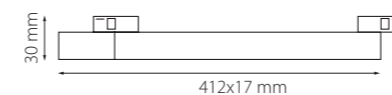

ТРЕКОВЫЕ СИСТЕМЫ LINEA ПИТАНИЕ И КОМПЛЕКТУЮЩИЕ