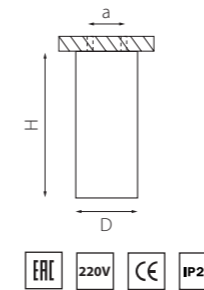

RULLO

артикул	H	D	a	ИСТОЧНИК СВЕТА
214406	100	70	50	HP16 GU10 max 50W
214407	100	70	50	HP16 GU10 max 50W

RULLO Ø 60MM

артикул	H	D	a	ИСТОЧНИК СВЕТА
214430	100	60	40	HP16 Gu10 max 50W
214431	100	60	40	HP16 Gu10 max 50W
214432	100	60	40	HP16 Gu10 max 50W
214433	100	60	40	HP16 Gu10 max 50W
214434	100	60	40	HP16 Gu10 max 50W
214435	100	60	40	HP16 Gu10 max 50W
214436	100	60	40	HP16 Gu10 max 50W
214437	100	60	40	HP16 Gu10 max 50W
214438	100	60	40	HP16 Gu10 max 50W
214439	100	60	40	HP16 Gu10 max 50W
214440	100	60	40	HP16 Gu10 max 50W

RULLO

артикул	H	L	W	a	ИСТОЧНИК СВЕТА
214866	100	170	60	145	HP16 Gu10 max 50W
214867	100	170	60	145	HP16 Gu10 max 50W