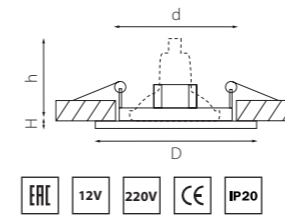

ТЕСО ДЛЯ НАТЯЖНЫХ ПОТОЛКОВ

011070
БЕЛЫЙ

011071
ЗЕЛЕНАЯ БРОНЗА

011074
ХРОМ

011077
ЧЕРНЫЙ

011079
МАТОВЫЙ ХРОМ

артикул	H	D	h	d	источник света
011070	5	77	60	60	MR16/HP16 Gu5.3/GU10/GZ10 max 50W
011071	5	77	60	60	MR16/HP16 Gu5.3/GU10/GZ10 max 50W
011074	5	77	60	60	MR16/HP16 Gu5.3/GU10/GZ10 max 50W
011077	5	77	60	60	MR16/HP16 Gu5.3/GU10/GZ10 max 50W
011079	5	77	60	60	MR16/HP16 Gu5.3/GU10/GZ10 max 50W