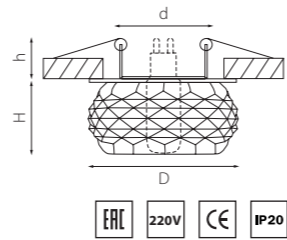

артикул	H	D	h	d	источник света
004512	35	105	30	55	G9 max 40W

CESARE

004252
ЗОЛОТО/ПРОЗРАЧНЫЙ

артикул	H	D	h	d	источник света
004252	50	110	30	55	G9 max 40W
004254	50	110	30	55	G9 max 40W

004254
ХРОМ/ПРОЗРАЧНЫЙ