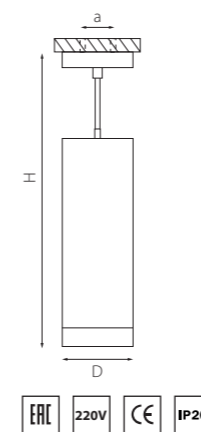

КОМПЛЕКТЫ RULLO Ø 80MM

артикул	H	D	a	источник света
RP649680	290 max 1770	80	58	HP16 Gu10 max 50W
RP649780	290 max 1770	80	58	HP16 Gu10 max 50W

КОМПЛЕКТЫ RULLO Ø 80MM

артикул	H	D	a	источник света
RP649790	285 max 1765	80	58	HP16 Gu10 max 50W

артикул	H	D	a	источник света
RP649681	310 max 1790	80	58	HP16 Gu10 max 50W
RP649781	310 max 1790	80	58	HP16 Gu10 max 50W

артикул	H	D	a	источник света
RP649686	329 max 1809	80	58	HP16 Gu10 max 50W
RP6497190	329 max 1809	80	58	HP16 Gu10 max 50W
RP649787	329 max 1809	80	58	HP16 Gu10 max 50W