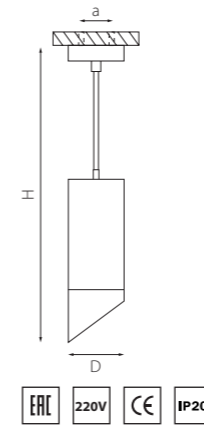

артикул	H	D	a	источник света
RP43636	179 max 1659	60	40	HP16 Gu10 max 50W
RP437140	179 max 1659	60	40	HP16 Gu10 max 50W
RP43737	179 max 1659	60	40	HP16 Gu10 max 50W
RP44037	179 max 1659	60	40	HP16 Gu10 max 50W