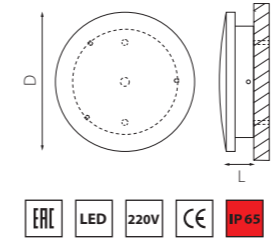

артикул	D	L	a	Lm	цветовая температура	источник света
379137	130	30	50	600	3000K ●	LED 6W
379147	130	30	50	600	4000K ○	LED 6W
379237	180	42	90	1200	3000K ●	LED 12W
379247	180	42	90	1200	4000K ○	LED 12W
379337	230	50	135	2400	3000K ●	LED 24W
379347	230	50	135	2400	4000K ○	LED 24W