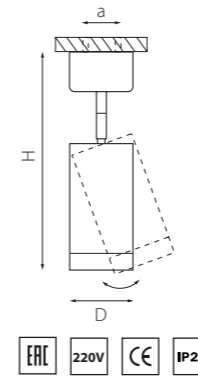

RB43730
ЧЕРНЫЙ