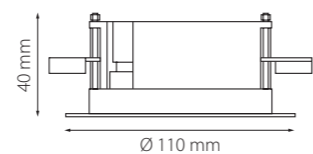

508137
ЧЕРНЫЙ

Основание с подводом питания накладное
(блок питания поставляется отдельно)