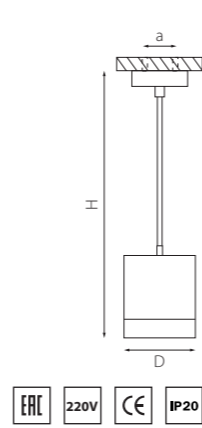

КОМПЛЕКТЫ RULLO GX53

артикул	H	D	a	источник света
RP348680	111 max 1591	80	58	GX 53 max 15W
RP348780	111 max 1591	80	58	GX 53 max 15W
RP349080	111 max 1591	80	58	GX 53 max 15W

КОМПЛЕКТЫ RULLO GX53

артикул	H	L	W	a	источник света
RP3486486	153 max 1633	110	90	58	GX 53 max 15W
RP3487487	153 max 1633	110	90	58	GX 53 max 15W
RP3490487	153 max 1633	110	90	58	GX 53 max 15W

артикул	H	D	a	источник света
RP348681	131 max 1611	80	58	GX 53 max 15W
RP348781	131 max 1611	80	58	GX 53 max 15W
RP349081	131 max 1611	80	58	GX 53 max 15W

артикул	H	D	a	источник света
RP348686	159 max 1639	80	58	GX 53 max 15W
RP348787	159 max 1639	80	58	GX 53 max 15W
RP349087	159 max 1639	80	58	GX 53 max 15W
RP3487190	159 max 1639	80	58	GX 53 max 15W