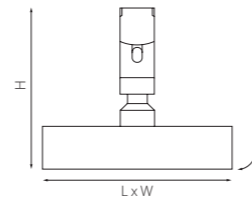

артикул	H	L	W	Lm		цветовая температура	источник света
267337	117	275	35	300	100	3000K ●	LED 10W