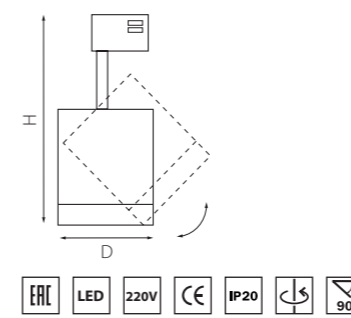

- 301262 3000K ●
- 301264 4000K ○
- БЕЛЫЙ

- 301272 3000K ●
- 301274 4000K ○
- ЧЕРНЫЙ

артикул	H	D	Lm	Угол	цветовая температура	источник света
■ 301262	195	92	960	30	3000K ●	LED 15W
■ 301264	195	92	960	30	4000K ○	LED 15W
■ 301272	195	92	960	30	3000K ●	LED 15W
■ 301274	195	92	960	30	4000K ○	LED 15W