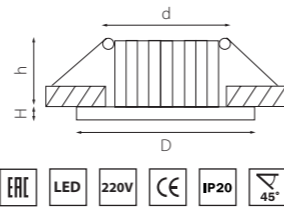

SOFFI 11

артикул	H	D	h	d	Lm	цветовая температура	источник света
212416	2	70	50	60	630	3000K ●	LED 7W
212417	2	70	50	60	630	3000K ●	LED 7W

SOFFI 16

артикул	H	D	h	d	Lm	цветовая температура	источник света
212436	4	95	40	75	630	3000K ●	LED 7W
212437	4	95	40	75	630	3000K ●	LED 7W

LEI MINI

артикул	H	D	h	d	источник света
006130	25	80	60	60	MR16/HP16 Gu5.3/GU10 max 50W
006136	25	80	60	60	MR16/HP16 Gu5.3/GU10 max 50W
006137	25	80	60	60	MR16/HP16 Gu5.3/GU10 max 50W
006139	25	80	60	60	MR16/HP16 Gu5.3/GU10 max 50W

LUI MINI

артикул	H	L	W	h	d	источник света
006140	25	80	80	60	60	MR16/HP16 Gu5.3/GU10 max 50W
006146	25	80	80	60	60	MR16/HP16 Gu5.3/GU10 max 50W
006147	25	80	80	60	60	MR16/HP16 Gu5.3/GU10 max 50W
006149	25	80	80	60	60	MR16/HP16 Gu5.3/GU10 max 50W

SOLO RAY

артикул	H	D	h	d	источник света
002120	28	100	60	65	MR16/HP16 Gu5.3/GU10 max 50W

ANELLO

артикул	H	D	L	W	h	d	источник света
002240	10	85	—	—	60	76	MR16/HP16 Gu5.3/GU10 max 50W
002250	10	—	90	90	60	76	MR16/HP16 Gu5.3/GU10 max 50W