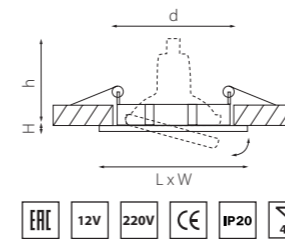

артикул	H	L	W	h	d	источник света
011030	5	85	85	60	75	MR16/HP16 Gu5.3/GU10/GZ10 max 50W
011037	5	85	85	60	75	MR16/HP16 Gu5.3/GU10/GZ10 max 50W