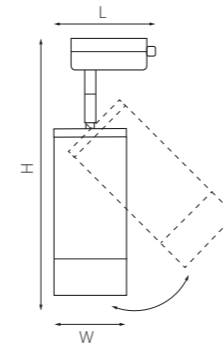

КОМПЛЕКТЫ RULLO Ø 60MM

артикул	H	L	W	источник света
■ R1T436	200	65	60	Gu10 max 50W
■ R1T437	200	65	60	Gu10 max 50W
■ R1T440	200	65	60	Gu10 max 50W

КОМПЛЕКТЫ RULLO Ø 60MM

артикул	H	L	W	источник света
■ R1T43631	235	65	60	Gu10 max 50W
■ R1T43731	235	65	60	Gu10 max 50W
■ R1T44031	235	65	60	Gu10 max 50W

КОМПЛЕКТЫ RULLO Ø 60MM

артикул	H	L	W	источник света
■ R1T43630	216	65	60	Gu10 max 50W
■ R1T43730	216	65	60	Gu10 max 50W
■ R1T44030	216	65	60	Gu10 max 50W

КОМПЛЕКТЫ RULLO Ø 60MM

артикул	H	L	W	источник света
■ R1T43636	259	65	60	Gu10 max 50W
■ R1T437140	259	65	60	Gu10 max 50W
■ R1T43737	259	65	60	Gu10 max 50W
■ R1T44037	259	65	60	Gu10 max 50W