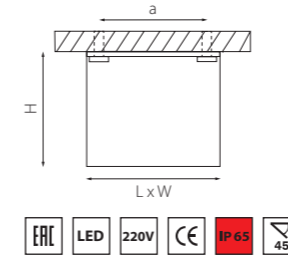

Универсальное
использование