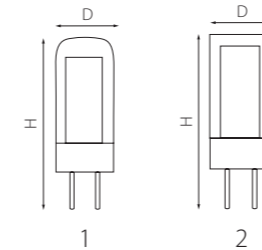

СВЕТОДИОДНЫЕ ЛАМПЫ G4/G5.3 НА 12V И 220V

артикул	⦿	V	⦿	W	⦿	Lm	D	H	⦿	⦿	цветовая температура
940402	1	12	G4	3	360	150	10	45	20000	100	3000K ●
940432	2	220	G5.3	6	360	492	20	60	20000	100	3000K ●
940434	2	220	G5.3	6	360	492	20	60	20000	100	4000K ○