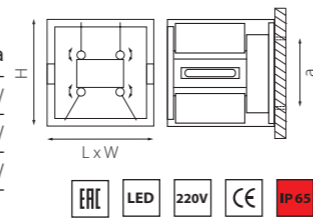

DALLA*

340517 4000K ○
340527 4000K ○
ЧЕРНЫЙ

340537 4000K ○
ЧЕРНЫЙ

артикул	H	L	W	a	Lm	цветовая температура	источник света
340517	100	100	100	64	660	10-140°	LED 2x3W
340527	100	100	100	85	1100	10-140°	LED 2x5W
340537	120	120	120	80	2200	10-140°	LED 2x10W

*отдельно регулируемый угол светового потока вверх и вниз от 10° до 140°

DALLA*

340547 4000K ○
ЧЕРНЫЙ

340557 4000K ○
ЧЕРНЫЙ

артикул	H	L	W	a	Lm	цветовая температура	источник света
340547	95	115	135	85	660	10-140°	LED 2x3W
340557	95	115	135	85	1100	10-140°	LED 2x5W

*отдельно регулируемый угол светового потока вверх и вниз от 10° до 140°

PALETTO

382973 3000K ●
382974 4000K ○
ЧЕРНЫЙ

382873 3000K ●
382874 4000K ○
ЧЕРНЫЙ

артикул	H	D	Lm	цветовая температура	источник света
382873	495	90	640	3000K ●	LED 8W
382874	495	90	640	4000K ○	LED 8W
382973	300	90	640	3000K ●	LED 8W
382974	300	90	640	4000K ○	LED 8W

BOSSO

341333 3000K ●
ЗОЛОТО

341347 4000K ○
ЧЕРНЫЙ

артикул	H	L	W	a	Lm	цветовая температура	источник света
341333	120	37	99	45	330	70°	LED 3x1W
341347	120	37	99	45	330	70°	LED 3x1W

BOSSO

341533 3000K ●
ЗОЛОТО

341547 4000K ○
ЧЕРНЫЙ

артикул	H	L	W	a	Lm	цветовая температура	источник света
341533	120	37	150	75	550	70°	LED 5x1W
341547	120	37	150	75	550	70°	LED 5x1W

BOSSO

341733 3000K ●
ЗОЛОТО

341747 4000K ○
ЧЕРНЫЙ

артикул	H	L	W	a	Lm	цветовая температура	источник света
341733	120	37	258	187	770	70°	LED 7x1W
341747	120	37	258	187	770	70°	LED 7x1W