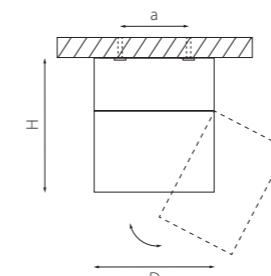

Универсальное использование