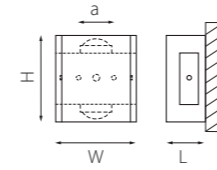

DITO

380623 4000K ○
ЧЕРНЫЙ
ЗОЛОТО

380633 4000K ○
ЧЕРНЫЙ
ЗОЛОТО

380653 4000K ○
ЧЕРНЫЙ
ЗОЛОТО

380683 4000K ○
ЧЕРНЫЙ
ЗОЛОТО

GEMMA

343017 4000K ○
ЧЕРНЫЙ

343027 4000K ○
ЧЕРНЫЙ