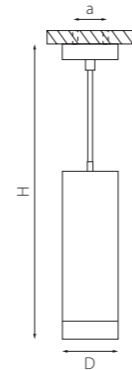

RP48631
БЕЛЫЙ

RP48731
ЧЕРНЫЙ

артикул	H	D	a	источник света
RP48631	205 max 1685	60	40	HP16 Gu10 max 50W
RP48731	205 max 1685	60	40	HP16 Gu10 max 50W

КОМПЛЕКТЫ RULLO Ø 60MM

RP48740
ЧЕРНЫЙ
ЗОЛОТО

артикул	H	D	a	источник света
RP48740	185 max 1665	60	40	HP16 Gu10 max 50W