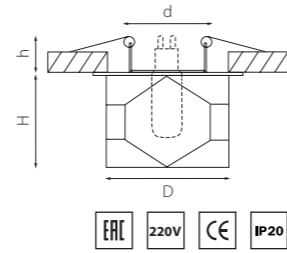

артикул	H	L	W	h	d	источник света
002544	10	170	90	60	70x2	MR16/HP16 Gu5.3/GU10 max 50W

ROMB

004060
ХРОМ/ПРОЗРАЧНЫЙ

артикул	H	D	h	d	источник света
004060	50	70	30	55	G9 max 50W

ВОМО

004512
ЗОЛОТО/ПРОЗРАЧНЫЙ