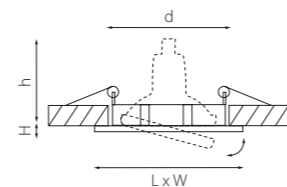

ТЕСО ДЛЯ НАТЯЖНЫХ ПОТОЛКОВ

011080
БЕЛЫЙ

011081
ЗЕЛЕНАЯ БРОНЗА

011087
ЧЕРНЫЙ

артикул	H	D	h	d	источник света
011080	8	90	60	60	MR16/HP16 Gu5.3/GU10/GZ10 max 50W
011081	8	90	60	60	MR16/HP16 Gu5.3/GU10/GZ10 max 50W
011087	8	90	60	60	MR16/HP16 Gu5.3/GU10/GZ10 max 50W