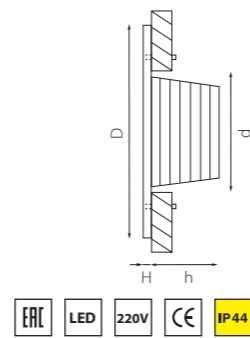

LEDDY*

212170 3000K ●
212171 4000K ○
АЛЮМИНИЙ

212172 3000K ●
212173 4000K ○
ЗЕЛЕНАЯ БРОНЗА

212175 3000K ●
212176 4000K ○
БЕЛЫЙ

212177 3000K ●
212178 4000K ○
ЧЕРНЫЙ

артикул	H	D	h	d	Lm	цветовая температура	источник света
212170	4	85	45	48	240	3000K ●	LED 3W
212171	4	85	45	48	240	4000K ○	LED 3W
212172	4	85	45	48	240	3000K ●	LED 3W
212173	4	85	45	48	240	4000K ○	LED 3W
212175	4	85	45	48	240	3000K ●	LED 3W
212176	4	85	45	48	240	4000K ○	LED 3W
212177	4	85	45	48	240	3000K ●	LED 3W
212178	4	85	45	48	240	4000K ○	LED 3W

*Встраиваемый в стену/в подрозетник

LEDDY*

212180 3000K ●
212181 4000K ○
АЛЮМИНИЙ

212182 3000K ●
212183 4000K ○
ЗЕЛЕНАЯ БРОНЗА

212185 3000K ●
212186 4000K ○
БЕЛЫЙ

212187 3000K ●
212188 4000K ○
ЧЕРНЫЙ

артикул	H	L	W	h	d	Lm	цветовая температура	источник света
212180	4	85	85	45	48	240	3000K ●	LED 3W
212181	4	85	85	45	48	240	4000K ○	LED 3W
212182	4	85	85	45	48	240	3000K ●	LED 3W
212183	4	85	85	45	48	240	4000K ○	LED 3W
212185	4	85	85	45	48	240	3000K ●	LED 3W
212186	4	85	85	45	48	240	4000K ○	LED 3W
212187	4	85	85	45	48	240	3000K ●	LED 3W
212188	4	85	85	45	48	240	4000K ○	LED 3W

*Встраиваемый в стену/в подрозетник

FORTE INCA

213806 3000K ●
214806 4000K ○
БЕЛЫЙ

213807 3000K ●
214807 4000K ○
ЧЕРНЫЙ

214827 4000K ○
ЧЕРНЫЙ

214829 4000K ○
СЕРЫЙ

213847 3000K ●
214847 4000K ○
ЧЕРНЫЙ

213849 3000K ●
214849 4000K ○
СЕРЫЙ

артикул	H	D	h	d	Lm	α	цветовая температура	источник света
213806	50 max 85	80	40	70	1400	30	3000K ●	LED 15W
214806	50 max 85	80	40	70	1400	30	4000K ○	LED 15W
213807	50 max 85	80	40	70	1400	30	3000K ●	LED 15W
214807	50 max 85	80	40	70	1400	30	4000K ○	LED 15W
214827	80 max 150	126	40	115	1950	30	4000K ○	LED 26W
214829	80 max 150	126	40	115	1950	30	4000K ○	LED 26W
213847	80 max 150	126	40	115	3400	30	3000K ●	LED 40W
214847	80 max 150	126	40	115	3400	30	4000K ○	LED 40W
213849	80 max 150	126	40	115	3400	30	3000K ●	LED 40W
214849	80 max 150	126	40	115	3400	30	4000K ○	LED 40W