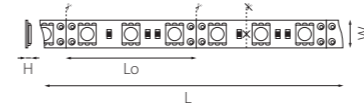

артикул	H	L	W	Lo	Led/м	цветовая температура	Lm/м	Вт/м	тип светодиода	
400052	2	500 max 5000	10	50	60	2700K - 3000K ●	600	14,4	5050	200
400054	2	500 max 5000	10	50	60	4200K - 4500K ○	600	14,4	5050	200