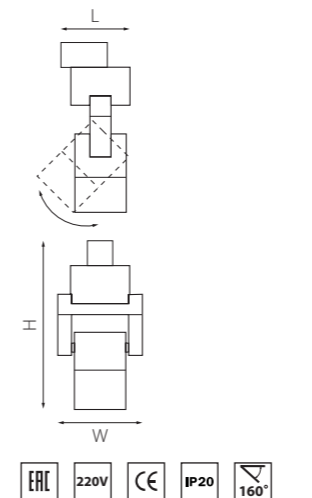

артикул	H	L	W	источник света
■ A1T051036	176	67	142	Gu10 max 50W
■ A1T051037	176	67	142	Gu10 max 50W

КОМПЛЕКТЫ ILLUMO

■ A1T051046
БЕЛЫЙ

■ A1T051047
ЧЕРНЫЙ

артикул	H	L	W	источник света
■ A1T051046	198	66	90	Gu10 max 50W
■ A1T051047	198	66	90	Gu10 max 50W