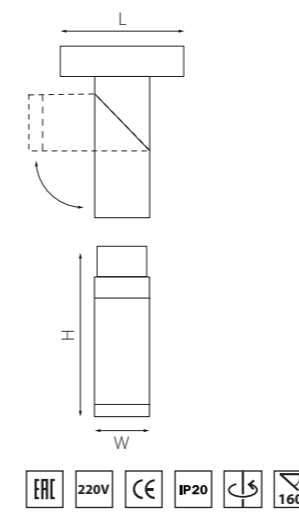

артикул	H	L	W	источник света
PRO051056	235	105	60	Gu10 max 50W
PRO051057	235	105	60	Gu10 max 50W