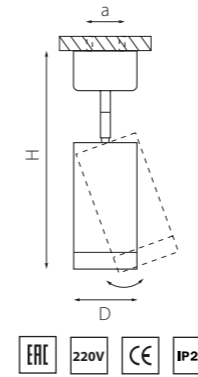

КОМПЛЕКТЫ RULLO Ø 60MM

артикул	H	D	a	источник света
RB436	186	60	40	HP16 Gu10 max 50W
RB437	186	60	40	HP16 Gu10 max 50W
RB440	186	60	40	HP16 Gu10 max 50W
RB4401	186	60	40	HP16 Gu10 max 50W

КОМПЛЕКТЫ RULLO Ø 60MM

артикул	H	D	a	источник света
RB43740	201	60	40	HP16 Gu10 max 50W
RB440437	201	60	40	HP16 Gu10 max 50W

артикул	H	D	a	источник света
RB43636	245	60	40	HP16 Gu10 max 50W
RB437140	245	60	40	HP16 Gu10 max 50W
RB43737	245	60	40	HP16 Gu10 max 50W

артикул	H	D	a	источник света
RB43730	202	60	40	HP16 Gu10 max 50W
RB4401030	202	60	40	HP16 Gu10 max 50W
RB44030	202	60	40	HP16 Gu10 max 50W

КОМПЛЕКТЫ RULLO Ø 60MM

артикул	H	L	W	a	источник света
RB436436	236	90	65	40	HP16 Gu10 max 50W

артикул	H	D	a	источник света
RB43631	221	60	40	HP16 Gu10 max 50W
RB43731	221	60	40	HP16 Gu10 max 50W
RB4401031	221	60	40	HP16 Gu10 max 50W
RB44031	221	60	40	HP16 Gu10 max 50W