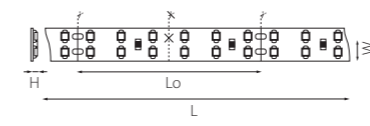

СВЕТОДИОДНАЯ ЛЕНТА НА 24V

ERC LED 24V IP20

артикул	H	L	W	Lo	Led/м	цветовая температура	Lm/м	Вт/м	тип светодиода
421503	1	5000	15	50	240	3000K ●	2400	24	2835
421504	1	5000	15	50	240	4000K ○	2400	24	2835