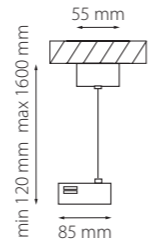

питание однофазное
подвесное