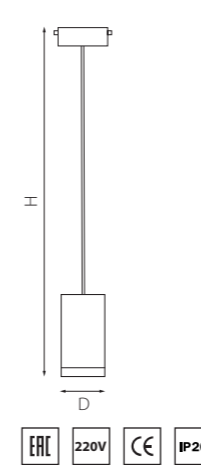

PRO КОМПЛЕКТЫ DUMO

артикул	H	D	источник света
PRO816011	490 max 1930	120	E14 max 40W
PRO816016	490 max 1930	120	E14 max 40W
PRO816017	490 max 1930	120	E14 max 40W

PRO КОМПЛЕКТЫ RULLO Ø 60MM

артикул	H	D	источник света
PRORP436	170 max 1400	60	Gu10 max 50W
PRORP437	170 max 1400	60	Gu10 max 50W
PRORP440	170 max 1400	60	Gu10 max 50W

PRO КОМПЛЕКТЫ DUMO

артикул	H	D	источник света
PRO816313	670 max 2190	150	E27 max 40W
PRO816317	670 max 2190	150	E27 max 40W

PRO КОМПЛЕКТЫ RULLO Ø 60MM

артикул	H	D	источник света
PRORP43630	186 max 1416	60	Gu10 max 50W
PRORP43730	186 max 1416	60	Gu10 max 50W
PRORP44030	186 max 1416	60	Gu10 max 50W