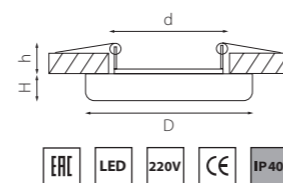

артикул	H	D	L	W	h	d	l	w	Lm	цветовая температура	источник света
223062	3	120	—	—	18	104	—	—	240	3000K ●	LED 6W
223064	3	120	—	—	18	104	—	—	240	4000K ○	LED 6W
224062	3	—	120	120	18	—	104	104	300	3000K ●	LED 6W
224064	3	—	120	120	18	—	104	104	300	4000K ○	LED 6W
223122	3	174	—	—	18	156	—	—	600	3000K ●	LED 12W
223124	3	174	—	—	18	156	—	—	600	4000K ○	LED 12W
224122	2	—	170	170	18	—	151	151	720	3000K ●	LED 12W
224124	2	—	170	170	18	—	151	151	720	4000K ○	LED 12W
223182	3	225	—	—	18	208	—	—	900	3000K ●	LED 18W
223184	3	225	—	—	18	208	—	—	900	4000K ○	LED 18W
224182	3	—	225	225	18	—	207	207	900	3000K ●	LED 18W
224184	3	—	225	225	18	—	207	207	900	4000K ○	LED 18W