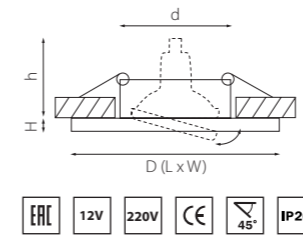

BANALE PVC

012026
БЕЛЫЙ

012027
ЧЕРНЫЙ

012036
БЕЛЫЙ

012037
ЧЕРНЫЙ

артикул	H	D	L	W	h	d	источник света
012026	3	90	—	—	60	75	MR16 G5.3 LED 15W
012027	3	90	—	—	60	75	MR16 G5.3 LED 15W
012036	3	—	90	90	60	75	MR16 G5.3 LED 15W
012037	3	—	90	90	60	75	MR16 G5.3 LED 15W