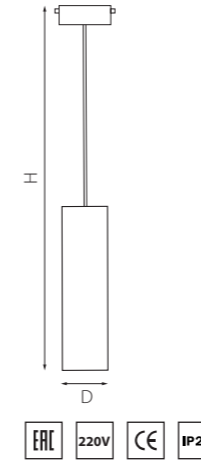

PRO КОМПЛЕКТЫ RULLO Ø 60MM

артикул	H	D	источник света
PRORP48740	235 max 1465	60	Gu10 max 50W

PRO КОМПЛЕКТЫ RULLO Ø 60MM

артикул	H	D	источник света
PRORP496	320 max 1550	60	Gu10 max 50W
PRORP497	320 max 1550	60	Gu10 max 50W

PRO КОМПЛЕКТЫ RULLO Ø 60MM

артикул	H	L	W	источник света
PRORP486436	270 max 1500	90	65	Gu10 max 50W
PRORP487437	270 max 1500	90	65	Gu10 max 50W

PRO КОМПЛЕКТЫ RULLO Ø 60MM

артикул	H	D	источник света
PRORP49630	336 max 1566	60	Gu10 max 50W
PRORP49730	336 max 1566	60	Gu10 max 50W