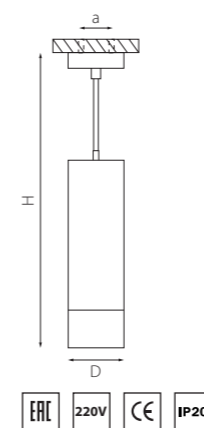

RP48631
БЕЛЫЙ

RP48731
ЧЕРНЫЙ

артикул	H	D	a	источник света
RP48631	205 max 1685	60	40	HP16 Gu10 max 50W
RP48731	205 max 1685	60	40	HP16 Gu10 max 50W

КОМПЛЕКТЫ RULLO Ø 60MM

RP48740
ЧЕРНЫЙ
ЗОЛОТО

артикул	H	D	a	источник света
RP48740	185 max 1665	60	40	HP16 Gu10 max 50W