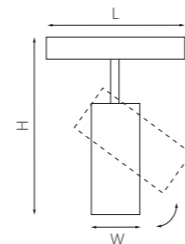

артикул	H	L	W	Lm	цветовая температура	источник света
206137	65	60	25	180	3000K ●	LED 3W
206147	65	60	25	180	4000K ○	LED 3W
206237	75	60	35	500	3000K ●	LED 5W
206247	75	60	35	500	4000K ○	LED 5W
206337	75	60	45	700	3000K ●	LED 9W
206347	75	60	45	700	4000K ○	LED 9W