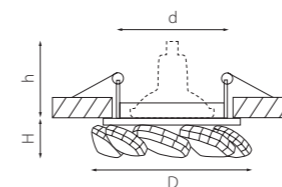

артикул	H	D	h	d	источник света
031702	20	75	60	60	MR16/HP16 Gu5.3/GU10 max 50W
031704	20	75	60	60	MR16/HP16 Gu5.3/GU10 max 50W

NOCE

031904
ХРОМ/ПРОЗРАЧНЫЙ

артикул	H	D	h	d	источник света
031904	20	100	60	60	MR16/HP16 Gu5.3/GU10 max 50W