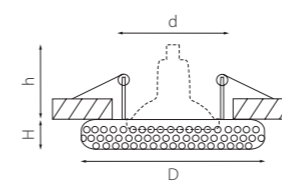

артикул	H	D	h	d	источник света
011992	15	85	60	65	MR16/HP16 Gu5.3/GU10 max 50W
011996	15	85	60	65	MR16/HP16 Gu5.3/GU10 max 50W