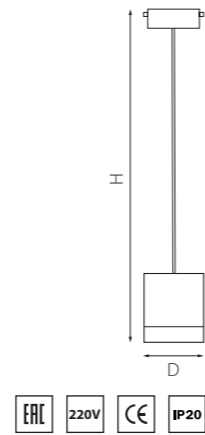

PRORP348680
БЕЛЫЙ

PRORP348780
ЧЕРНЫЙ

PRORP348790
ЧЕРНЫЙ
ЗОЛОТО

PRORP349080
ЗОЛОТО

PRORP34903487
ЗОЛОТО
ЧЕРНЫЙ

артикул	H	D	источник света
PRORP348680	161 max 1391	80	GX53 max15W
PRORP348780	161 max 1391	80	GX53 max15W
PRORP349080	161 max 1391	80	GX53 max15W
PRORP348790	156 max 1386	80	GX53 max15W
PRORP34903487	156 max 1386	80	GX53 max15W