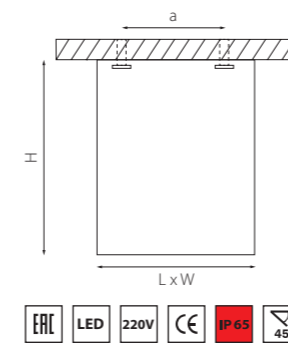

Универсальное
использование