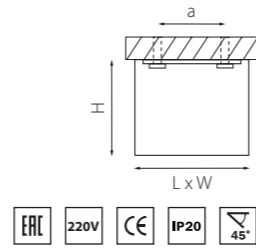

RETTANGO PVC

артикул	H	L	W	a	источник света
052066	100	95	95	53	HP16 GU10 LED 15W
052067	100	95	95	53	HP16 GU10 LED 15W

Универсальное
использование

MONOCOCCO LED

артикул	H	L	W	a	Lm	цветовая температура	источник света
052116	90	100	100	80	600	4000K ○	LED 10W
052316	90	100	100	80	600	3000K ●	LED 10W

RETTANGO

артикул	H	L	W	a	источник света
052076	127	98	98	70	HP16 GU10 max 50W
052077	127	98	98	70	HP16 GU10 max 50W

Универсальное
использование

MONOCOCCO LED

артикул	H	L	W	a	Lm	цветовая температура	источник света
052126	90	195	100	80	1200	4000K ○	LED 2x10W
052326	90	195	100	80	1200	3000K ●	LED 2x10W
052129	90	195	100	80	1200	4000K ○	LED 2x10W
052329	90	195	100	80	1200	3000K ●	LED 2x10W

RETTANGO

артикул	H	L	W	a	источник света
052086	127	188	98	70	HP16 GU10 max 50W
052087	127	188	98	70	HP16 GU10 max 50W

Универсальное
использование

MONOCOCCO LED

артикул	H	L	W	a	Lm	цветовая температура	источник света
052136	170	100	100	80	600	4000K ○	LED 10W
052336	170	100	100	80	600	3000K ●	LED 10W
052139	170	100	100	80	600	4000K ○	LED 10W
052339	170	100	100	80	600	3000K ●	LED 10W