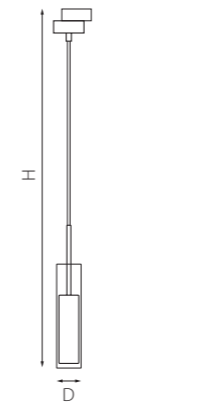

артикул	H	D	ИСТОЧНИК СВЕТА
■ L1T756012	505 max 1720	80	Gu10 max 40W/ Gu10 LED 6,5W
■ L1T756016	505 max 1720	80	Gu10 max 40W/ Gu10 LED 6,5W
■ L1T756017	505 max 1720	80	Gu10 max 40W/ Gu10 LED 6,5W