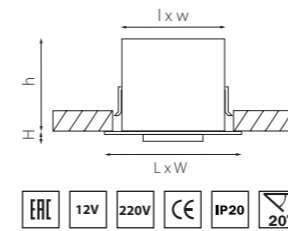

артикул	H	L	W	h	l	w	источник света
214130	5	504	185	100	485	165	AR111 max 50W
214137	5	504	185	100	485	165	AR111 max 50W
214138	5	504	185	100	485	165	AR111 max 50W