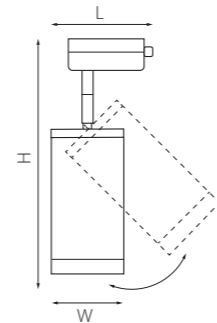

■ R1T436436
БЕЛЫЙ

■ R1T437437
ЧЕРНЫЙ

артикул	H	L	W	ИСТОЧНИК СВЕТА
■ R1T436436	250	90	65	Gu10 max 50W
■ R1T437437	250	90	65	Gu10 max 50W

КОМПЛЕКТЫ RULLO Ø 60MM

■ R1T43740
ЧЕРНЫЙ
ЗОЛОТО

■ R1T440437
ЗОЛОТО
ЧЕРНЫЙ