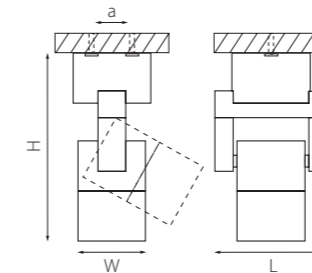

Универсальное использование