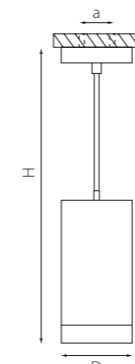

RP648680
БЕЛЫЙ

RP648780
ЧЕРНЫЙ

артикул	H	D	a	источник света
RP648680	190 max 1670	80	58	HP16 Gu10 max 50W
RP648780	190 max 1670	80	58	HP16 Gu10 max 50W

КОМПЛЕКТЫ RULLO Ø 80MM

RP648790
ЧЕРНЫЙ
ЗОЛОТО

артикул	H	D	a	источник света
RP648790	185 max 1665	80	58	HP16 Gu10 max 50W