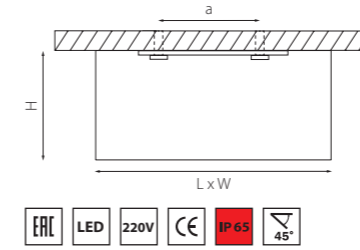

Универсальное
использование