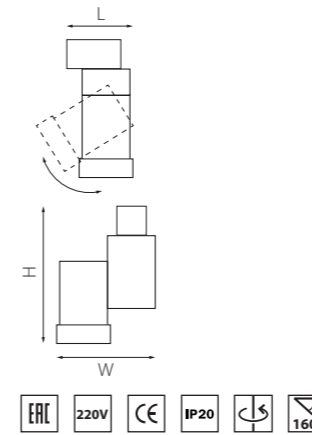

КОМПЛЕКТЫ ILLUMO

■ A1T051026
БЕЛЫЙ

■ A1T051027
ЧЕРНЫЙ

артикул	H	L	W	источник света
■ A1T051026	151	67	94	Gu10 max 50W
■ A1T051027	151	67	94	Gu10 max 50W

КОМПЛЕКТЫ ILLUMO

■ A1T051036
БЕЛЫЙ

■ A1T051037
ЧЕРНЫЙ