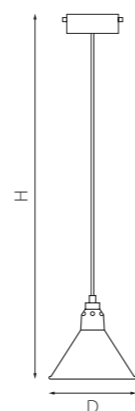

артикул	H	D	ИСТОЧНИК СВЕТА
PRO765027	310 max 1810	210	E14 max 40W