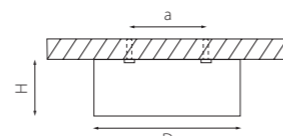

* Возможно использовать как накладной и как встраиваемый

FORTE MURO

213816 3000K ●
214816 4000K ◯
БЕЛЫЙ

213817 3000K ●
214817 4000K ◯
ЧЕРНЫЙ

213830 3000K ●
214830 4000K ◯
БЕЛЫЙ

213837 3000K ●
214837 4000K ◯
ЧЕРНЫЙ