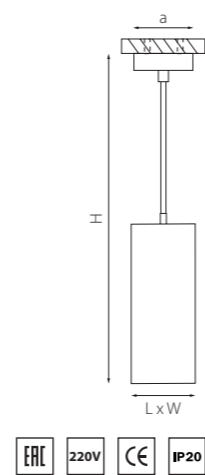

RP336
БЕЛЫЙ

RP337
ЧЕРНЫЙ

RP386
БЕЛЫЙ

RP387
ЧЕРНЫЙ

RP6396
БЕЛЫЙ

RP6397
ЧЕРНЫЙ

артикул	H	L	W	a	ИСТОЧНИК СВЕТА
RP336	128 max 1600	60	60	40	HP16 Gu10 max 50W
RP337	128 max 1600	60	60	40	HP16 Gu10 max 50W
RP386	178 max 1650	60	60	40	HP16 Gu10 max 50W
RP387	178 max 1650	60	60	40	HP16 Gu10 max 50W
RP6396	278 max 1750	60	60	40	HP16 Gu10 max 50W
RP6397	278 max 1750	60	60	40	HP16 Gu10 max 50W