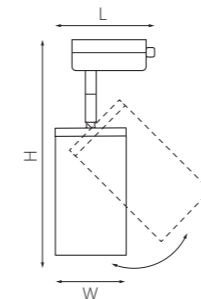

КОМПЛЕКТЫ FORTE 26W

■ A1T213830 3000K ●
■ A1T214830 4000K ○
БЕЛЫЙ

■ A1T213837 3000K ●
■ A1T214837 4000K ○
ЧЕРНЫЙ

артикул	H	D	Lm	цветовая температура	источник света
■ A1T213830	195	126	1950	3000K ●	LED 26W
■ A1T214830	195	126	1950	4000K ○	LED 26W
■ A1T213837	195	126	1950	3000K ●	LED 26W
■ A1T214837	195	126	1950	4000K ○	LED 26W