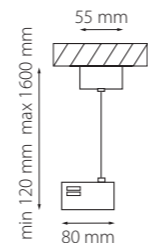

питание трехфазное
подвесное