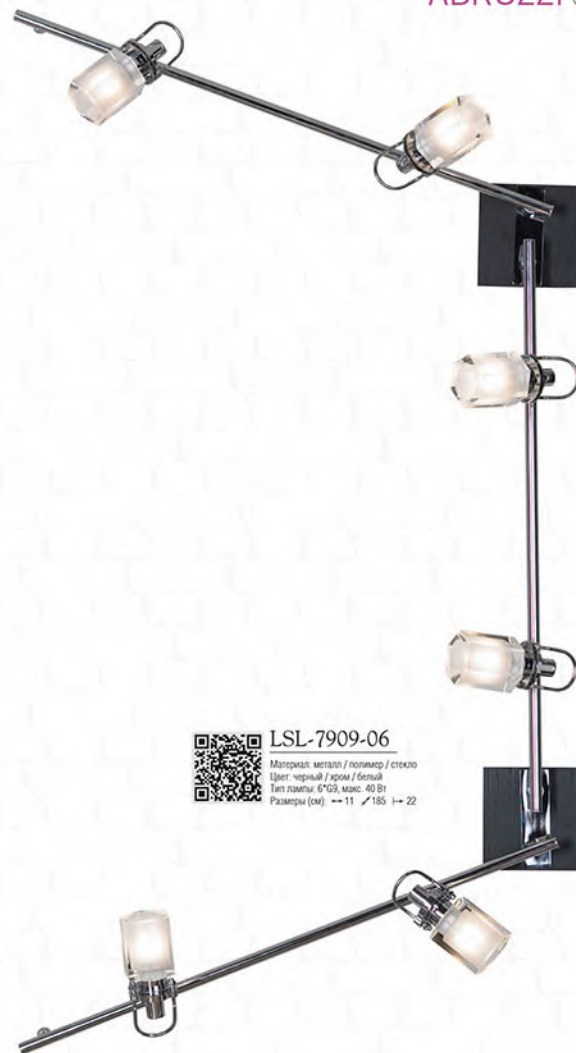

LSL-7909-06