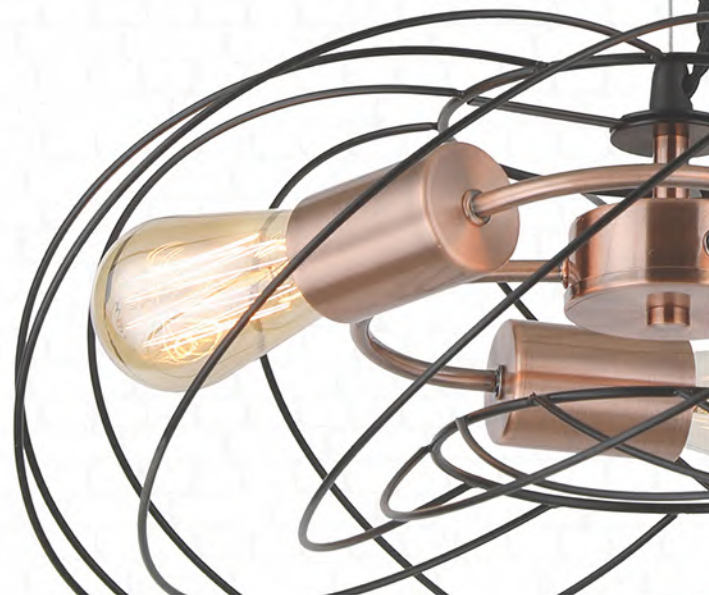

LSP-8249

LSP-8246

LSP-8195