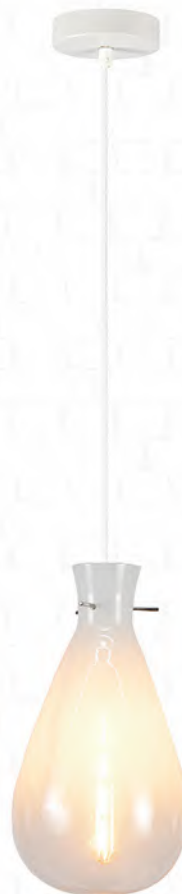

LSP-8417
Материал: металл / стекло
Цвет: хром / белый
Тип лампы: 1*E27, макс. 40 Вт
Размеры (см): -- 18 | 100