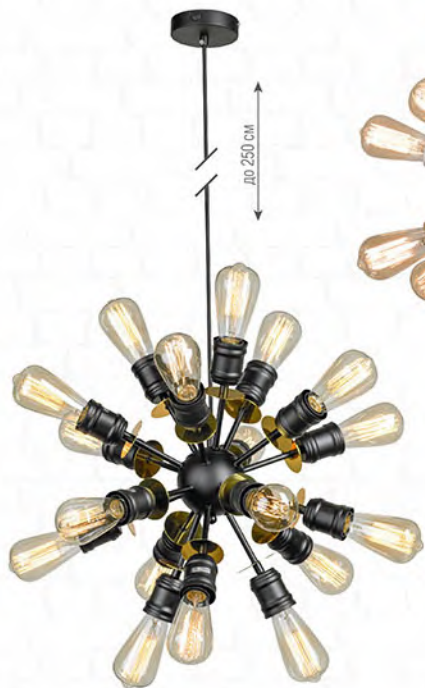

LSP-8260

до 250 см

LSP-8206