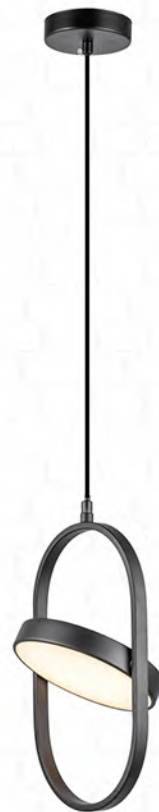

LSP-8035

LSP-8034

LSP-8223

LSP-8226