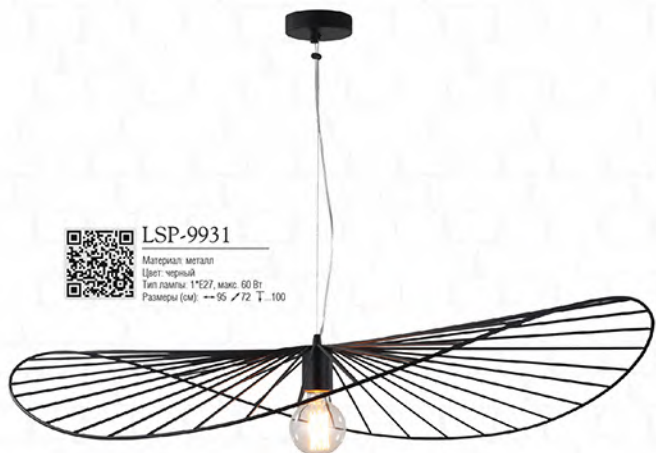

LSP-9931

LVS SOLE