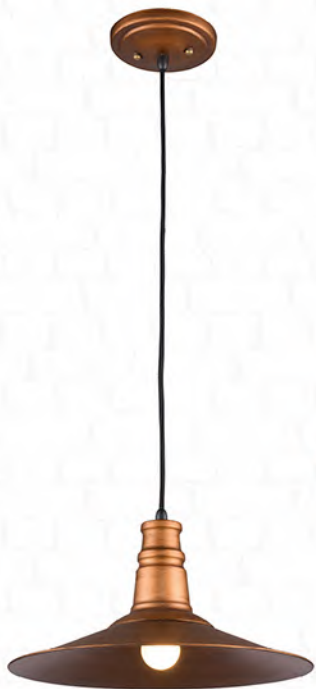

MASSAPEQUA collection

LSP-9697