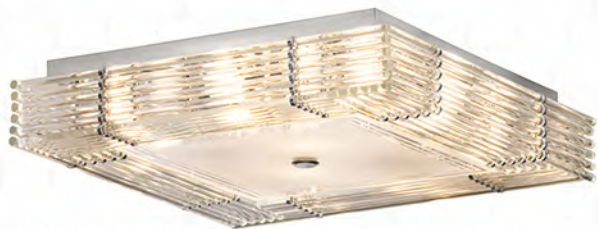

LSC-3407-10

LUSOLE