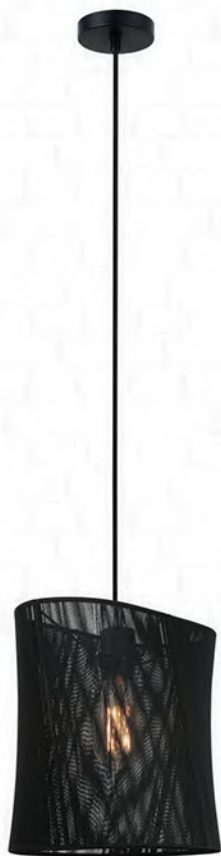

LSP-8148

LVS SOLE