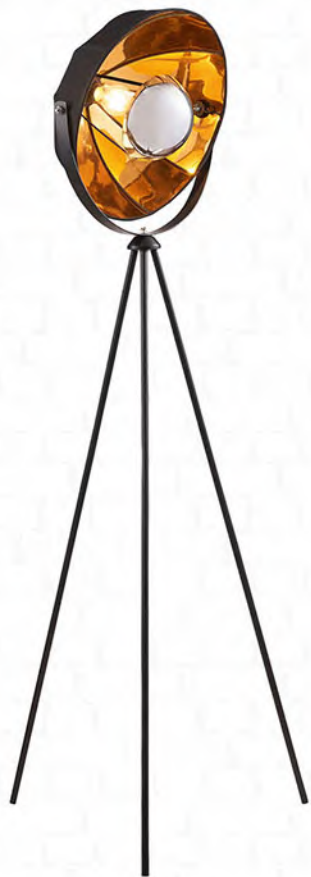

KLAMATH collection

LSP-0556