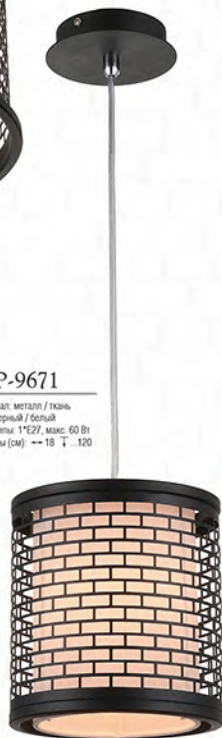

LSP-9171

LSP-9671

LUSOLE