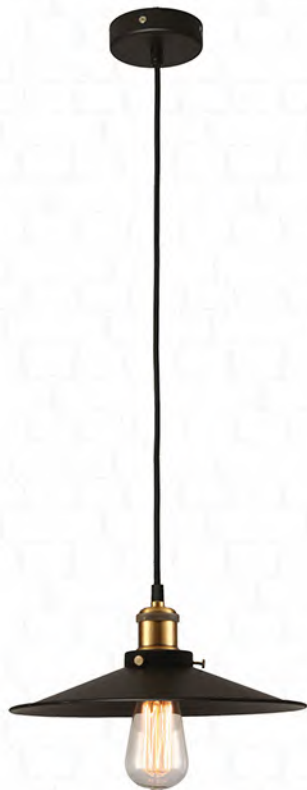

LSP-9601

LVS SOLE