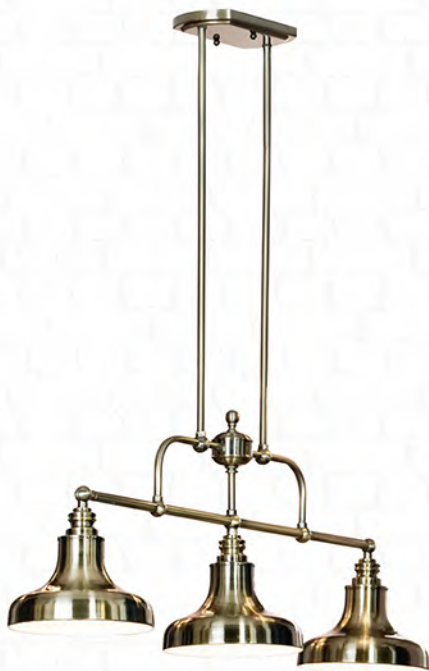

LSL-3001-01

* стр. 108

LSL-3013-03

* стр. 108