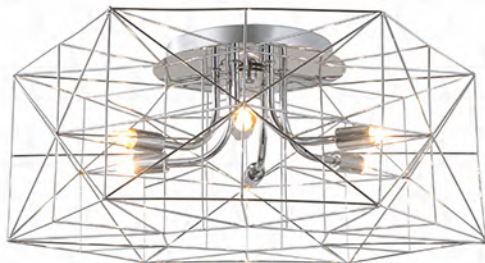

LSP-9930

LSP-9929

LSP-8375

LSP-8374

LSP-8373