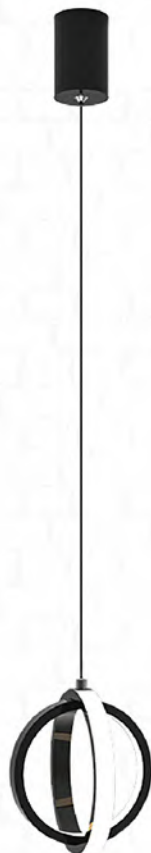

LSP-8394
Материал: металл / акрил
Цвет: хром / белый
Тип лампы: 1*LED, 72 Вт
Размеры (см): --3 ↓ 120 Т. 280

* стр. 234

* стр. 234