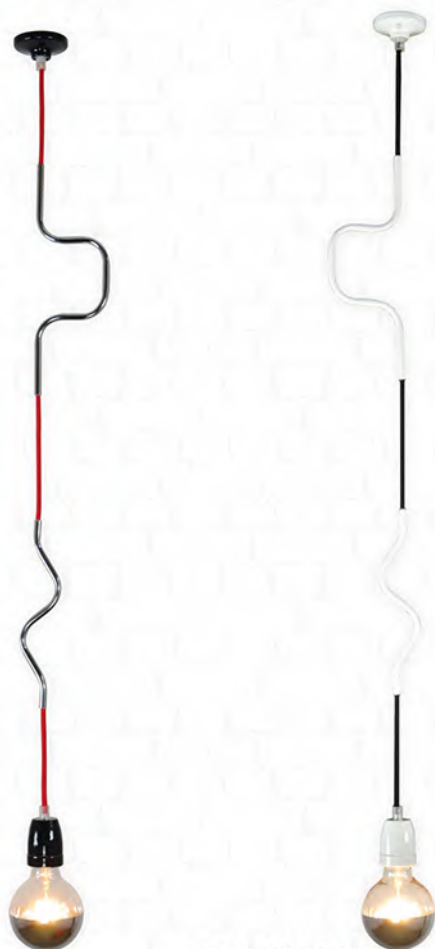

LSP-9889

LSP-9890

LUSO SOLE