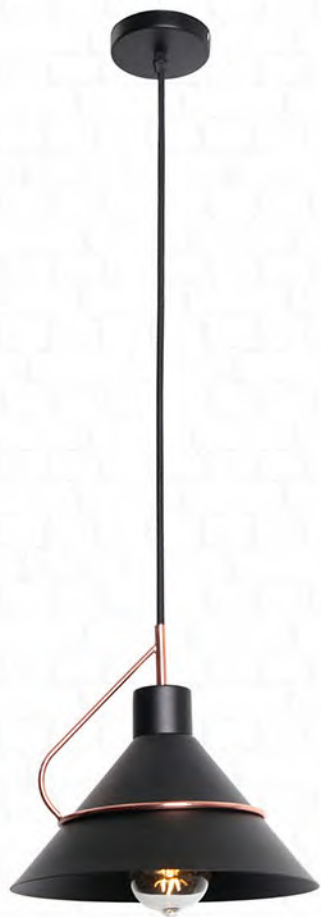

LSN-6126-01
Материал: металл
Цвет: белый
Тип лампы: 1*E27, макс. 60 Вт
Размеры (см) -- 25 Т. 110