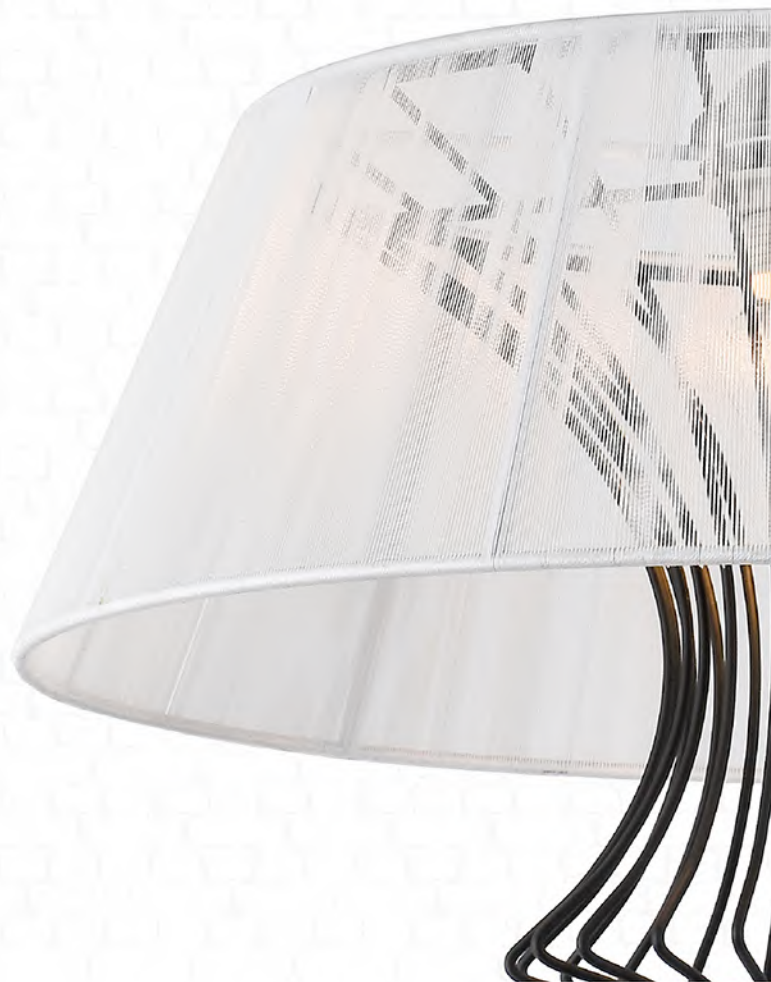

LSP-8107

* стр. 560

LSP-8106

* стр. 560

LSP-8108

* стр. 560

LUSOLE