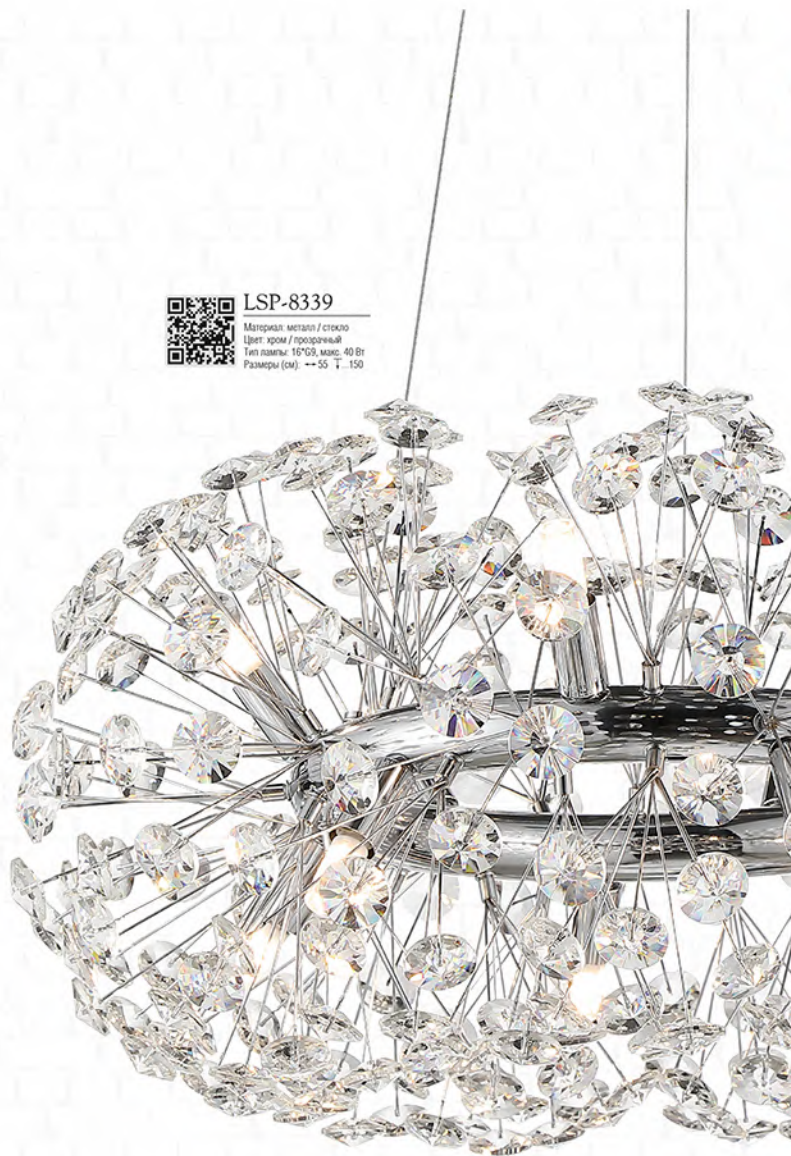

LSP-8339
Материал: металл / стекло
Цвет: хром / прозрачный
Тип лампы: 16*G9, макс. 40 Вт
Размеры (см) -- 55 Т. 150