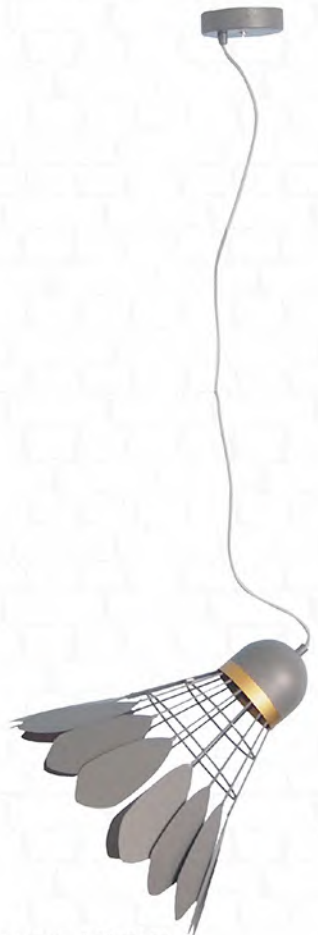

LSP-8070
Материал: металл
Цвет: серый
Тип лампы: 1*E27, макс. 60 Вт
Размеры (см): -- 30 Т. 150

LSP-9878

Материал: металл
Цвет: оловянный
Тип лампы: 1*E27, макс. 60 Вт
Размеры (см): -- 47 | 27 | 120

LSP-8028