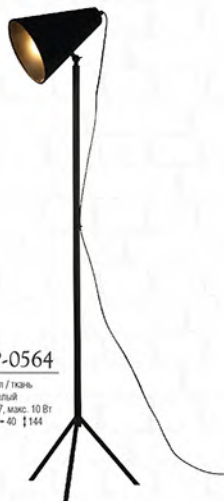

GRLSP-0564
Материал: металл / ткань
Цвет: черный / белый
Тип лампы: 1*E27, макс. 10 Вт
Размеры (см) -- 40 | 144