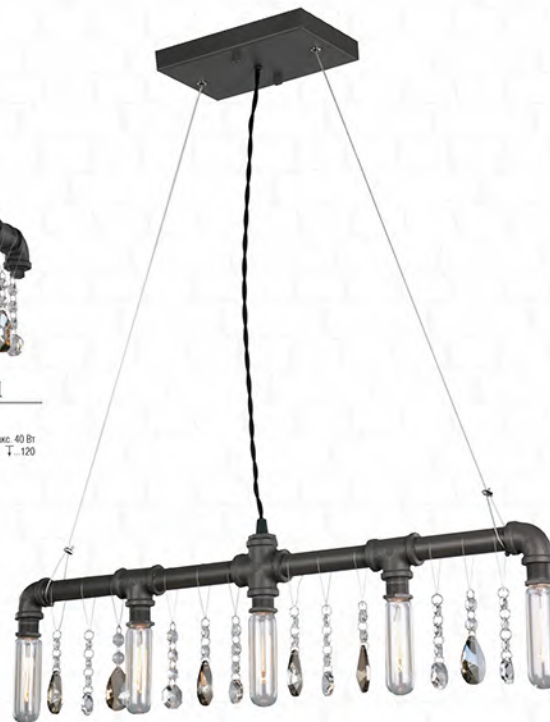

LSP-9379

LSP-9371

LSP-9173

LSP-9375