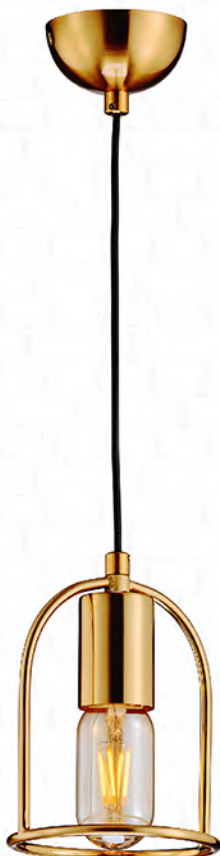

LSP-9648
Материал: металл
Цвет: черный/хром / хром
Тип лампы: 1*E14, макс. 40 Вт
Размеры (см) -- 14 Т. 120

LSP-8425