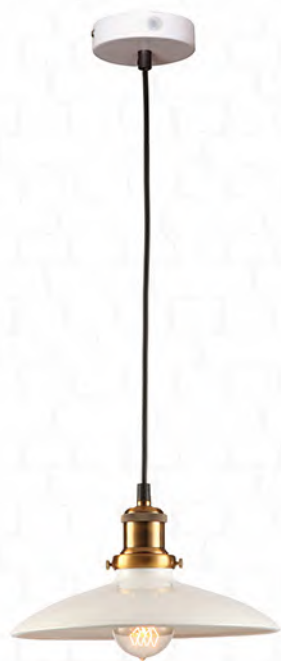

LSP-9605
Материал: металл
Цвет: черный / бронзовый / белый
Тип лампы: 1*E27, макс. 60 Вт
Размеры (см): --25 Т. 120