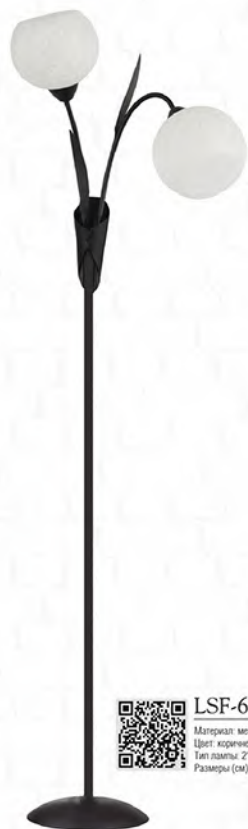

LSF-6295-02
Материал: металл / стекло
Цвет: коричневый / белый
Тип лампы: 2*E14, макс. 40 Вт
Размеры (см) --40 | 142 | 22