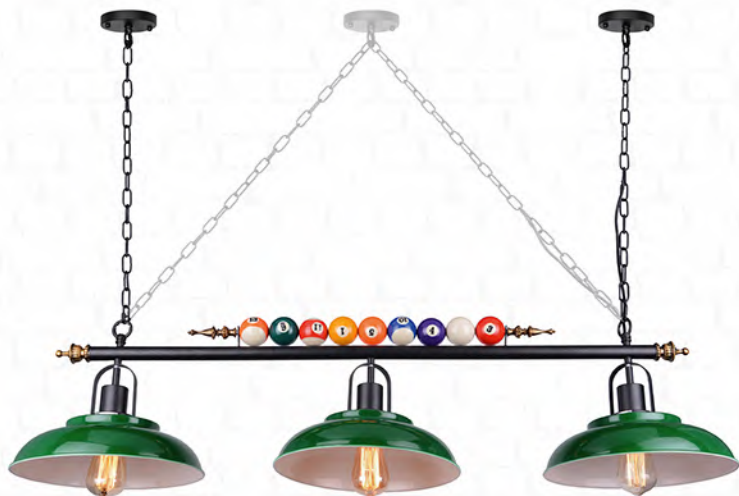

BADGER collection

LSP-9542