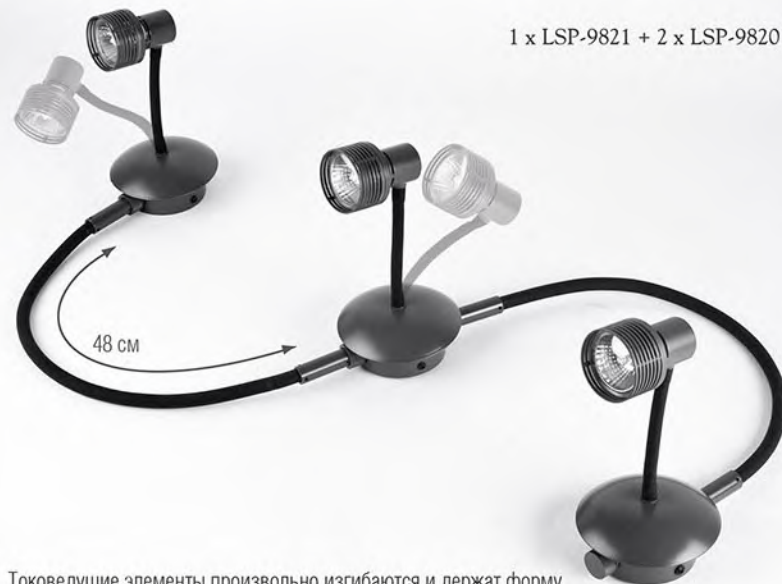

Токоведущие элементы произвольно изгибаются и держат форму

1 x LSP-9818 + 6 x LSP-9819