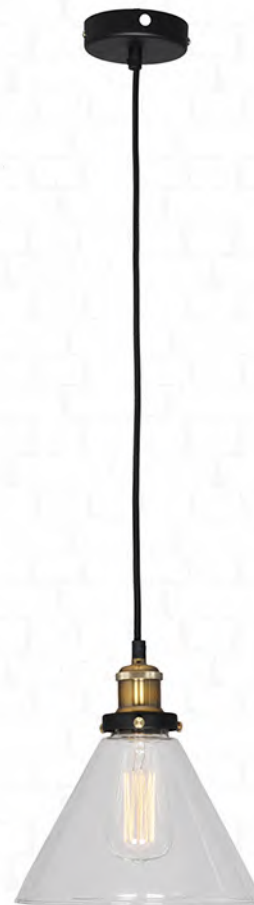

LSP-9607
Материал: металл / стекло
Цвет: черный / бронзовый / прозрачный
Тип лампы: 1*E27, макс. 60 Вт
Размеры (см): --24 Т. 120