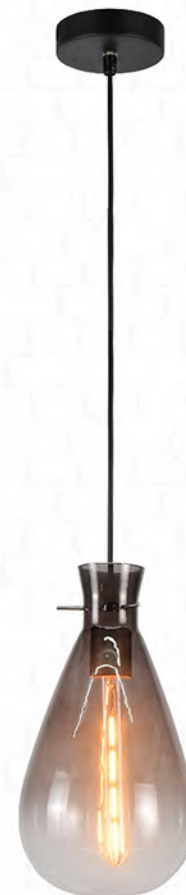

LSP-8416
Материал: металл / стекло
Цвет: хром / серый
Тип лампы: 1*E27, макс. 40 Вт
Размеры (см): -- 18 | 100