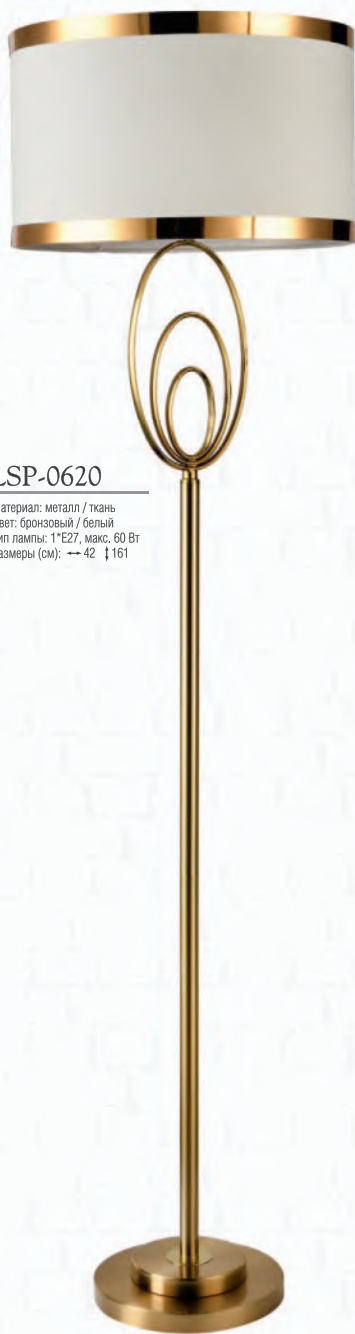

LSP-0620

LUSO SOLE