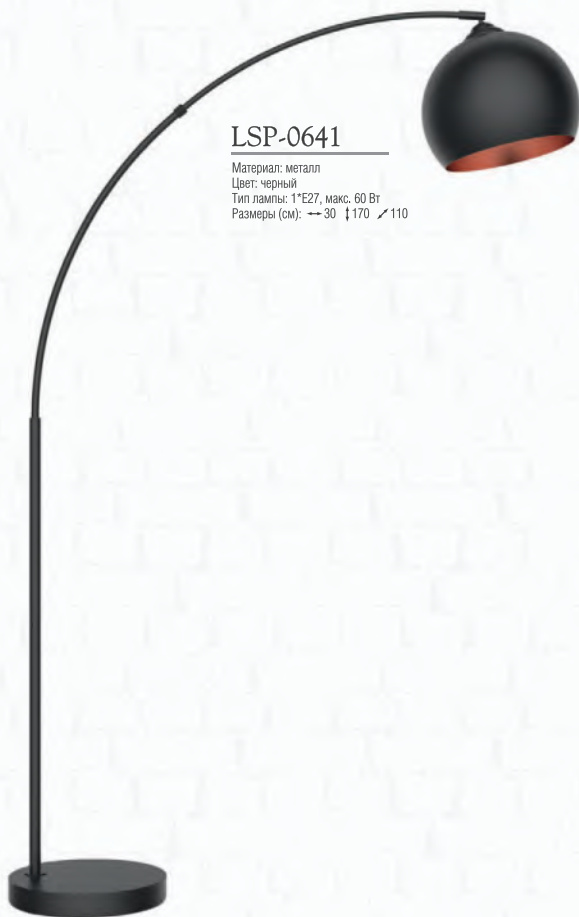

LUSO SOLE

LSP-0638

Материал: металл
Цвет: блестящее золото
Тип лампы: 1*E27, макс. 60 Вт
Размеры (см): → 30 ↑ 170 ↙ 110

LSP-0642

Материал: металл / акрил
Цвет: черный
Тип лампы: 1*E27, макс. 60 Вт
Размеры (см): → 30 ↑ 170 ↙ 110

LSP-0641

Материал: металл
Цвет: черный
Тип лампы: 1*E27, макс. 60 Вт
Размеры (см): → 30 ↑ 170 ↙ 110

LSP-0643

Материал: металл / акрил
Цвет: черный / белый
Тип лампы: 1*E27, макс. 60 Вт
Размеры (см): → 30 ↑ 170 ↙ 110