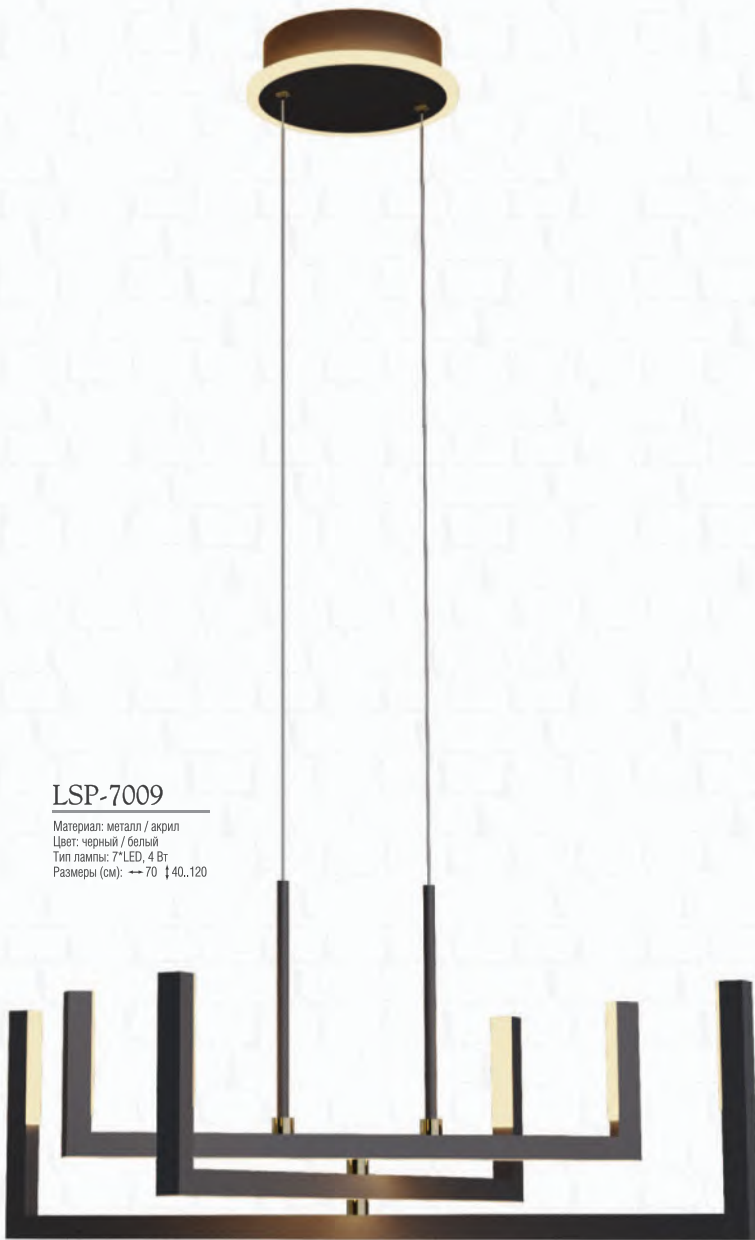

LUSO SOLE

#24

LSP-7022

Материал: металл
Цвет: бронзовый / белый
Тип лампы: 1*LED, 28 Вт
Размеры (см): → 80 ↑ 35..120

LSP-7009

Материал: металл / акрил
Цвет: черный / белый
Тип лампы: 7*LED, 4 Вт
Размеры (см): → 70 ↓ 40, 120

LUSO SOLE

LSP-7010

Материал: металл / силикон
Цвет: бронзовый / белый
Тип лампы: 1*LED, 10 Вт
Размеры (см): →100 ↓50 ↘10

LSP-7011

Материал: металл / силикон
Цвет: бронзовый / белый
Тип лампы: 1*LED, 15 Вт
Размеры (см): →130 ↓65 ↘10

LSP-7012

Материал: металл / силикон
Цвет: бронзовый / белый
Тип лампы: 1*LED, 20 Вт
Размеры (см): →190 ↓95 ↘10

LSP-7013

Материал: металл / силикон
Цвет: бронзовый / белый
Тип лампы: 1*LED, 30 Вт
Размеры (см): →250 ↓127 ↘10

LSP-7020

Материал: металл / стекло
Цвет: бронзовый / белый / прозрачный
Тип лампы: 1*LED, 35 Вт
Размеры (см): → 73 ↓ 25..120

LSP-7024

Материал: металл / стекло
Цвет: бронзовый / прозрачный
Тип лампы: 1*LED, 78 Вт
Размеры (см): → 80 ↓ 35..120