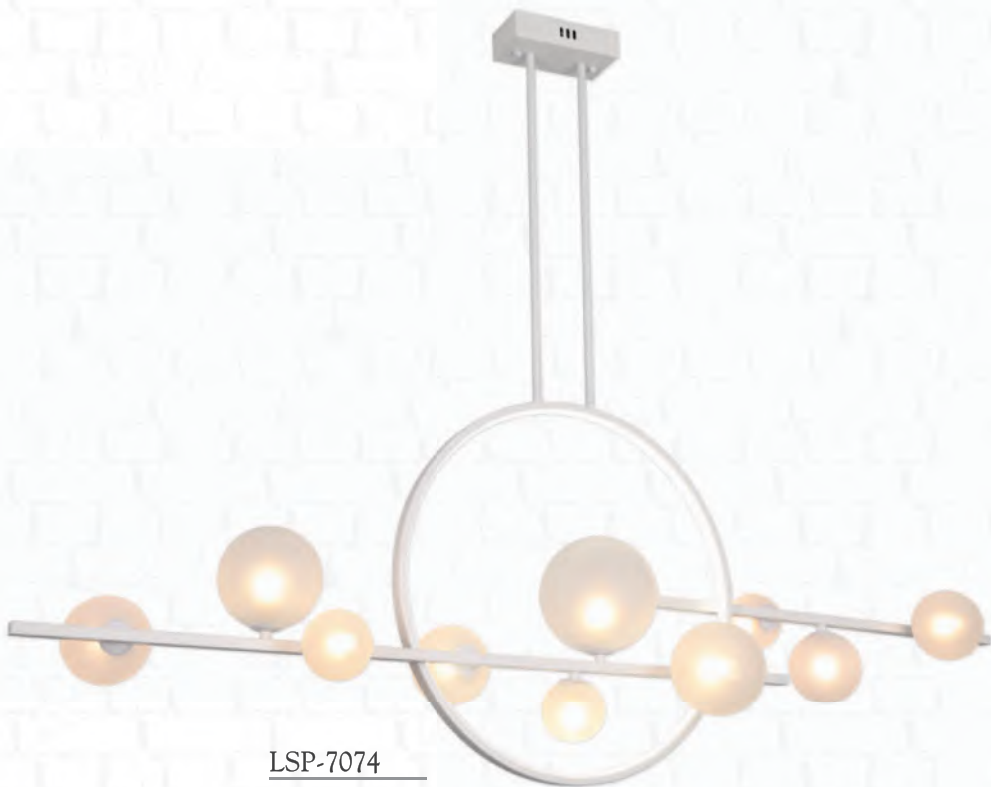

LSP-8730

Материал: металл / стекло
Цвет: черный / серый
Тип лампы: 3*E14, макс. 40 Вт
Размеры (см): → 30 ↓ 45

LSP-7000

Материал: металл / стекло
Цвет: черный / прозрачный
Тип лампы: 11°G9+LED, 25 Вт
Размеры (см): → 120 ↓ 50..140 ↙ 35

LSP-7001

Материал: металл / стекло
Цвет: белый
Тип лампы: 11°G9+LED, 25 Вт
Размеры (см): → 120 ↓ 50..140 ↙ 35

LUSO SOLE

LSP-7006

Материал: металл / акрил
Цвет: черный / матовое золото / белый
Тип лампы: 6" LED, 5 Вт
Размеры (см): → 100 ↓ 50, 140 ↙ 8

LSP-7073

Цвет: черный / прозрачный
Тип лампы: 10*G9, 10 Вт
1*LED, 25 Вт
Размеры (см): → 145 ↑ 100,195

LUSO SOLE

LSP-7074

Цвет: белый
Тип лампы: 10*G9, 10 Вт
1*LED, 25 Вт
Размеры (см): ← 145 ↓ 100,195

LSP-7023

Материал: металл / стекло
Цвет: черный / коричневый
Тип лампы: 1*LED, макс. 40 Вт
Размеры (см): → 100 ↑35..120 ↘15

LSP-7025

Материал: металл / стекло
Цвет: бронзовый / прозрачный
Тип лампы: 1*LED, макс. 24 Вт
Размеры (см): → 120 ↑25..120 ↘8