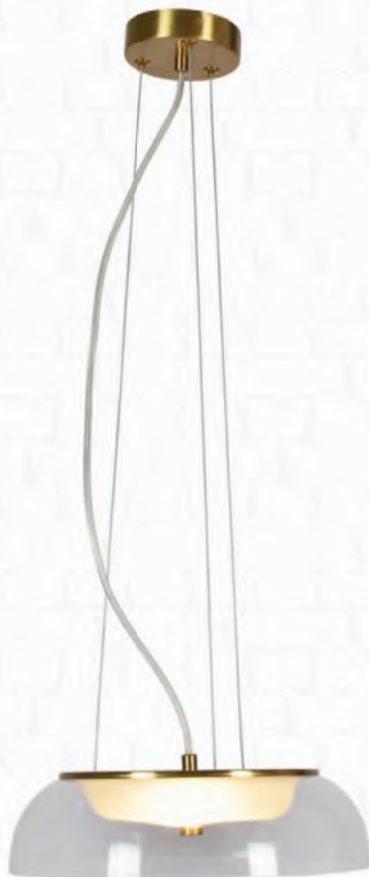

LSP-7062

LUSO SOLE