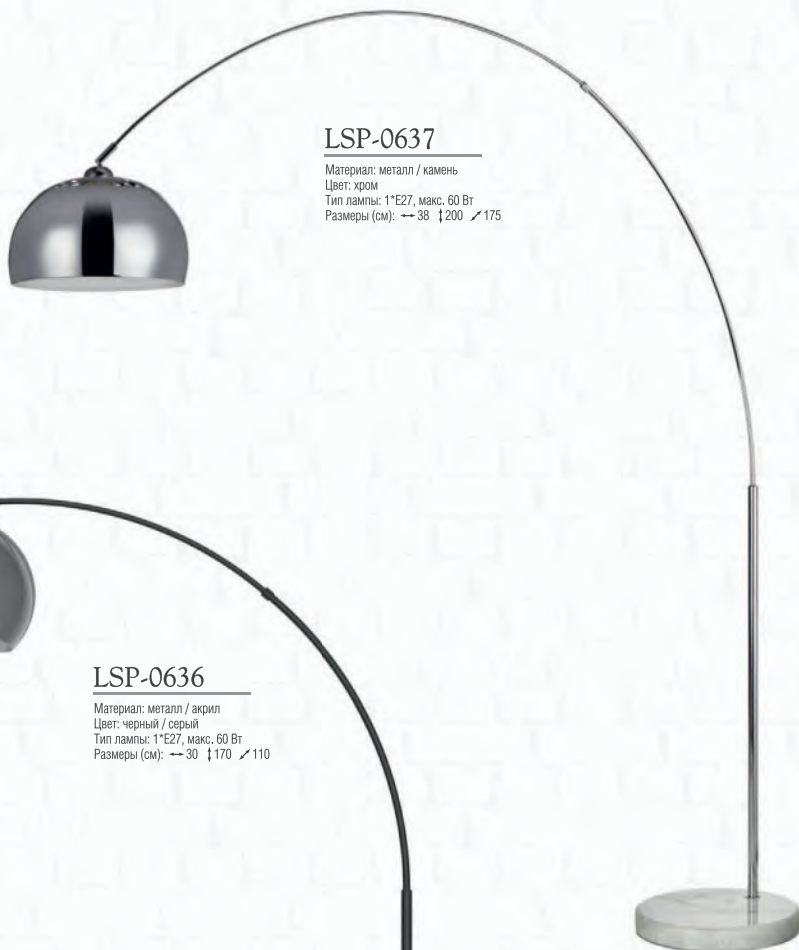

LSP-0632

Материал: металл / ткань
Цвет: матовое золото / белый
Тип лампы: 1*E27, макс. 60 Вт
Размеры (см): → 34 ↑ 140

LSP-0633

Материал: металл / ротанг
Цвет: черный / бежевый
Тип лампы: 1*E27, макс. 60 Вт
Размеры (см): → 34 ↑ 140

LUSO SOLE

LSP-0634

Материал: металл / акрил
Цвет: черный / медный
Тип лампы: 1*E27, макс. 60 Вт
Размеры (см): → 34 ↓ 140

LSP-0635

Материал: металл / ткань
Цвет: матовое золото / черный
Тип лампы: 1*E27, макс. 60 Вт
Размеры (см): → 34 ↓ 140

LSP-0637

Материал: металл / камень
Цвет: хром
Тип лампы: 1*E27, макс. 60 Вт
Размеры (см): → 38 ↑ 200 ↙ 175

LSP-0636

Материал: металл / акрил
Цвет: черный / серый
Тип лампы: 1*E27, макс. 60 Вт
Размеры (см): → 30 ↑ 170 ↙ 110

LUSO SOLE

LSP-0638

Материал: металл
Цвет: блестящее золото
Тип лампы: 1*E27, макс. 60 Вт
Размеры (см): → 30 ↑ 170 ↙ 110

LSP-0642

Материал: металл / акрил
Цвет: черный
Тип лампы: 1*E27, макс. 60 Вт
Размеры (см): → 30 ↑ 170 ↙ 110