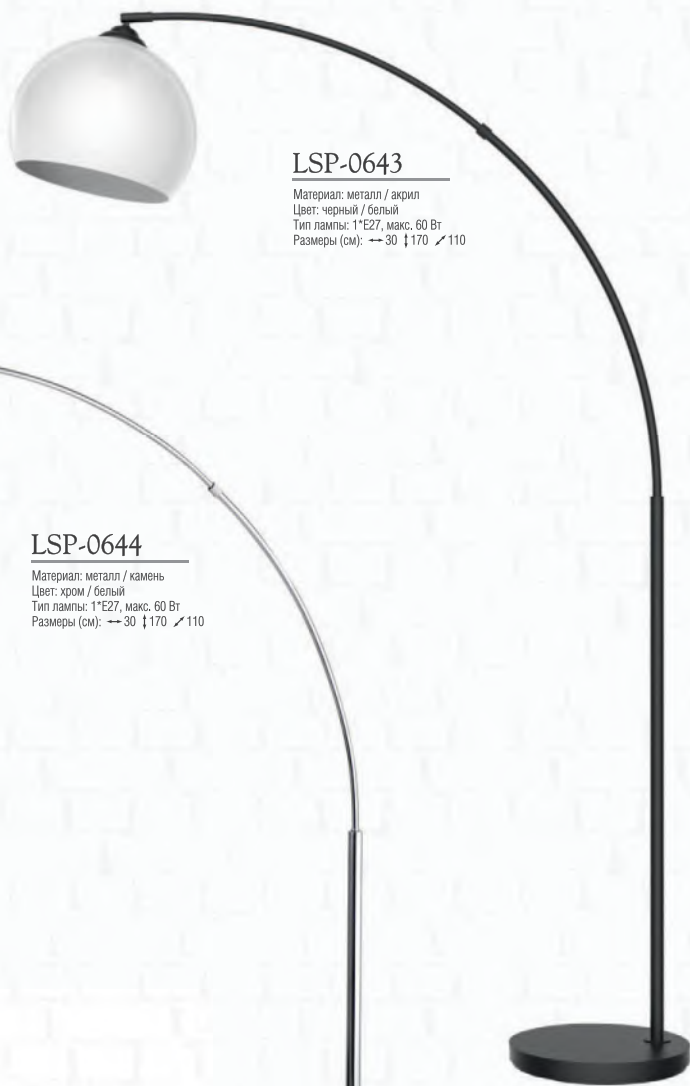

LSP-0637

Материал: металл / камень
Цвет: хром
Тип лампы: 1*E27, макс. 60 Вт
Размеры (см): → 38 ↑ 200 ↙ 175

LSP-0636

Материал: металл / акрил
Цвет: черный / серый
Тип лампы: 1*E27, макс. 60 Вт
Размеры (см): → 30 ↑ 170 ↙ 110

LUSO SOLE

LSP-0638

Материал: металл
Цвет: блестящее золото
Тип лампы: 1*E27, макс. 60 Вт
Размеры (см): → 30 ↑ 170 ↙ 110

LSP-0642

Материал: металл / акрил
Цвет: черный
Тип лампы: 1*E27, макс. 60 Вт
Размеры (см): → 30 ↑ 170 ↙ 110

LSP-0641

Материал: металл
Цвет: черный
Тип лампы: 1*E27, макс. 60 Вт
Размеры (см): → 30 ↑ 170 ↙ 110

LSP-0643

Материал: металл / акрил
Цвет: черный / белый
Тип лампы: 1*E27, макс. 60 Вт
Размеры (см): → 30 ↑ 170 ↙ 110

LSP-0644

Материал: металл / камень
Цвет: хром / белый
Тип лампы: 1*E27, макс. 60 Вт
Размеры (см): → 30 ↑ 170 ↙ 110

LSP-0651

Материал: металл / акрил
Цвет: матовое золото / белый
Тип лампы: 1*LED, 20 Вт
Размеры (см): --21 ↑120