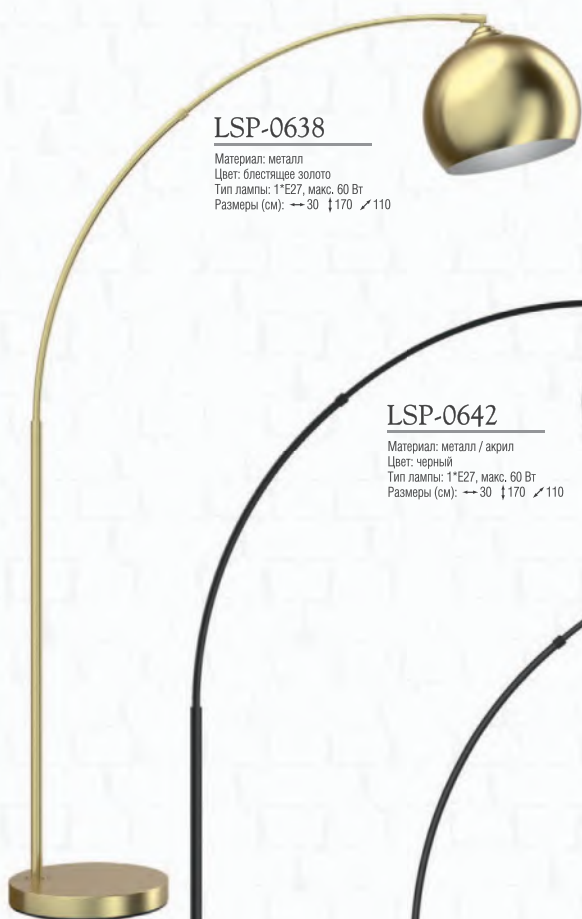

LUSO SOLE

LSP-0634

Материал: металл / акрил
Цвет: черный / медный
Тип лампы: 1*E27, макс. 60 Вт
Размеры (см): → 34 ↓ 140

LSP-0635

Материал: металл / ткань
Цвет: матовое золото / черный
Тип лампы: 1*E27, макс. 60 Вт
Размеры (см): → 34 ↓ 140

LSP-0637

Материал: металл / камень
Цвет: хром
Тип лампы: 1*E27, макс. 60 Вт
Размеры (см): → 38 ↑ 200 ↙ 175

LSP-0636

Материал: металл / акрил
Цвет: черный / серый
Тип лампы: 1*E27, макс. 60 Вт
Размеры (см): → 30 ↑ 170 ↙ 110

LUSO SOLE

LSP-0638

Материал: металл
Цвет: блестящее золото
Тип лампы: 1*E27, макс. 60 Вт
Размеры (см): → 30 ↑ 170 ↙ 110

LSP-0642

Материал: металл / акрил
Цвет: черный
Тип лампы: 1*E27, макс. 60 Вт
Размеры (см): → 30 ↑ 170 ↙ 110

LSP-0641

Материал: металл
Цвет: черный
Тип лампы: 1*E27, макс. 60 Вт
Размеры (см): → 30 ↑ 170 ↙ 110

LSP-0643

Материал: металл / акрил
Цвет: черный / белый
Тип лампы: 1*E27, макс. 60 Вт
Размеры (см): → 30 ↑ 170 ↙ 110