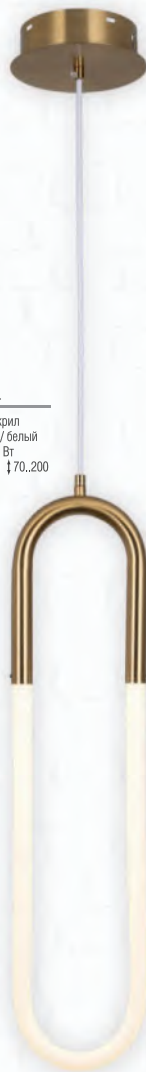

LSP-8692

LSP-8691

LUSO SOLE