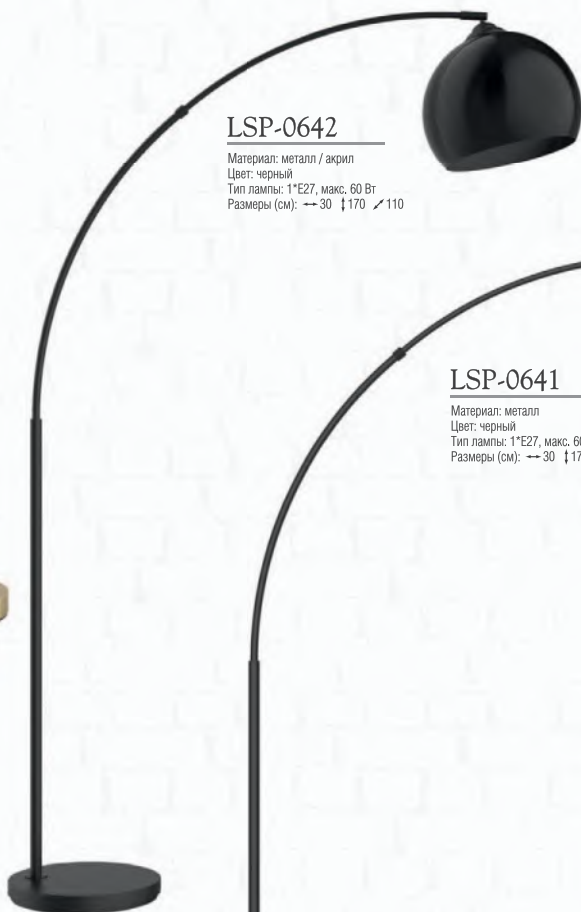

LSP-0637

Материал: металл / камень
Цвет: хром
Тип лампы: 1*E27, макс. 60 Вт
Размеры (см): → 38 ↑ 200 ↙ 175

LSP-0636

Материал: металл / акрил
Цвет: черный / серый
Тип лампы: 1*E27, макс. 60 Вт
Размеры (см): → 30 ↑ 170 ↙ 110

LUSO SOLE

LSP-0638

Материал: металл
Цвет: блестящее золото
Тип лампы: 1*E27, макс. 60 Вт
Размеры (см): → 30 ↑ 170 ↙ 110

LSP-0642

Материал: металл / акрил
Цвет: черный
Тип лампы: 1*E27, макс. 60 Вт
Размеры (см): → 30 ↑ 170 ↙ 110