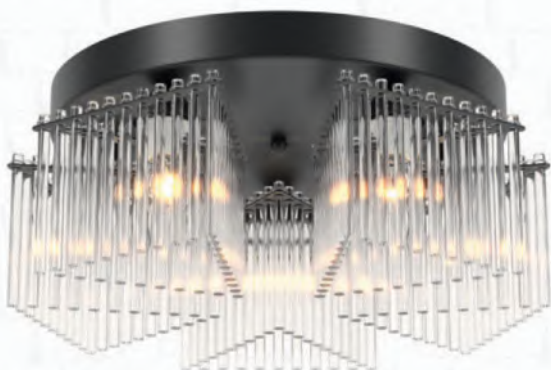

LSP-8451

LSP-8419

LSP-8452