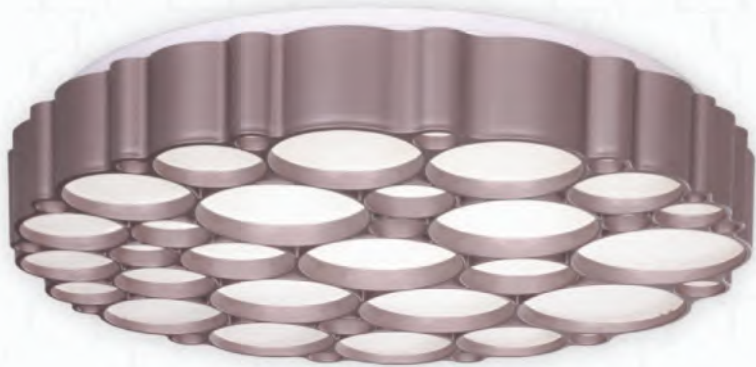

LSP-8466

Материал: металл / акрил
Цвет: медный / белый
Тип лампы: 1*LED, 72 Вт
Размеры (см): → 49 ↓ 9