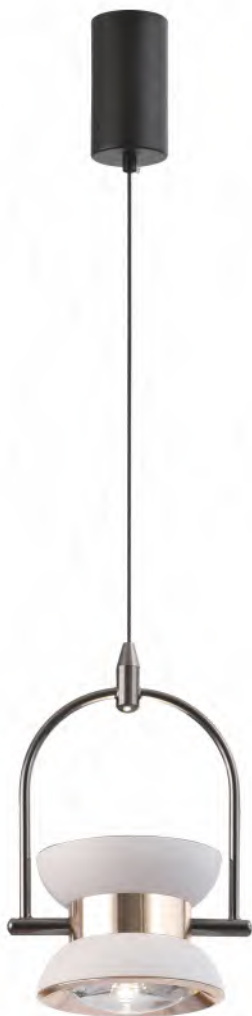

LSP-7137

Материал: металл / стекло
Цвет: белый
Тип лампы: LED, 6 Вт
Размеры (см): --12 ↑45.150