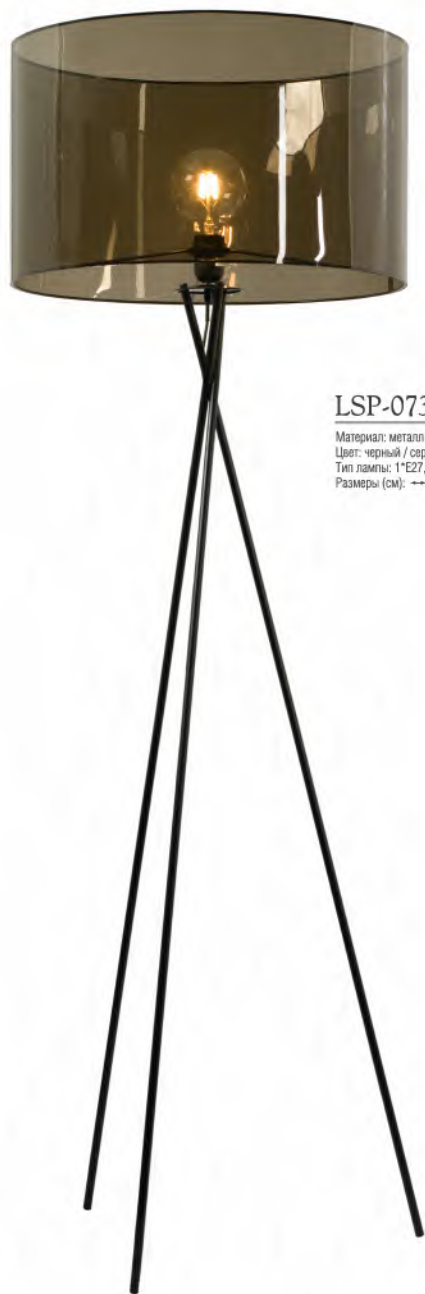

LSP-0733

Материал: металл / акрил
Цвет: черный / серый
Тип лампы: 1*E27, макс. 60 Вт
Размеры (см): ← 50 ↓ 153