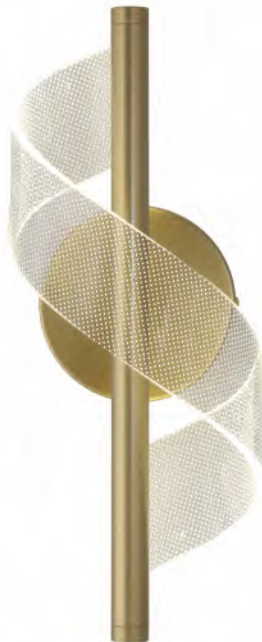

LSP-7189

Материал: металл / акрил
Цвет: матовое золото / прозрачный
Тип лампы: LED, 5 Вт
Размеры (см): → 12 ↑ 30 |→ 14