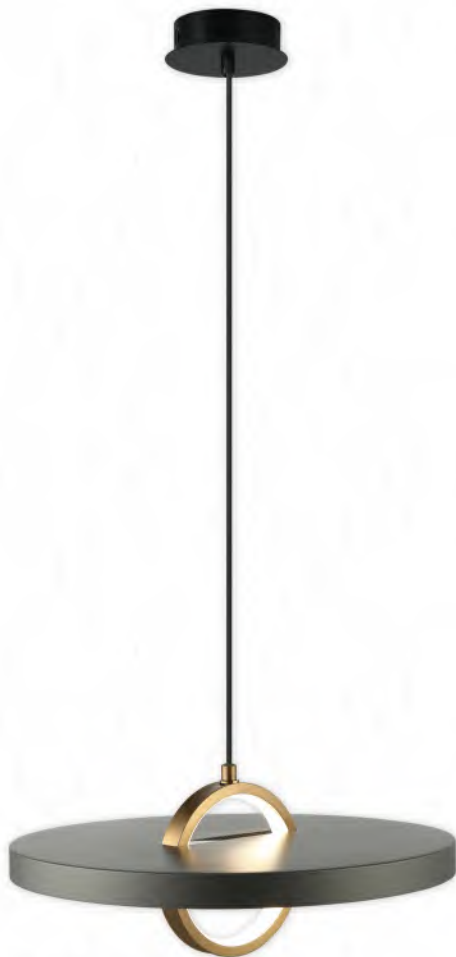

### LSP-7172

Материал: металл / стекло  
Цвет: черный / янтарный  
Тип лампы: LED, 6 Вт  
Размеры (см): --6 ↑40..150

LUSO SOLE