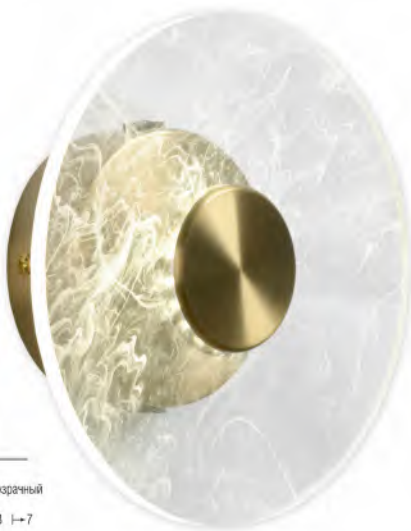

### LSP-8905

Материал: металл / стекло  
Цвет: черный / бронзовый / белый  
Тип лампы: 2\*G9, макс. 40 Вт  
Размеры (см): → 10 ↑ 31 ← 10

### LSP-8858

Материал: металл / стекло  
Цвет: матовое золото / прозрачный  
Тип лампы: 1\*G9, макс. 25 Вт  
Размеры (см): → 11 ↑ 27 ← 12

LUSO SOLE

### LSP-8860

Материал: металл / стекло  
Цвет: хром / прозрачный  
Тип лампы: 2\*G9, макс. 25 Вт  
Размеры (см): --17 ↑29 ↳11