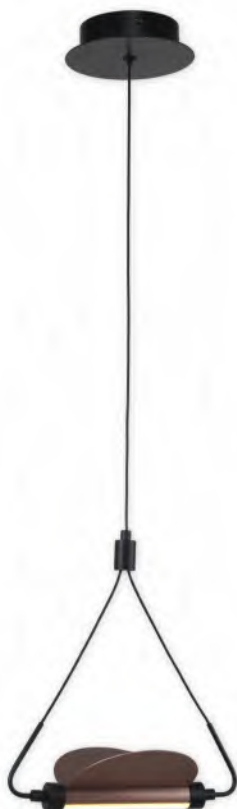

LSP-7196

Материал: металл / акрил
Цвет: черный / белый
Тип лампы: LED, 3 Вт
Размеры (см): --20 ↑35..130 ↘10