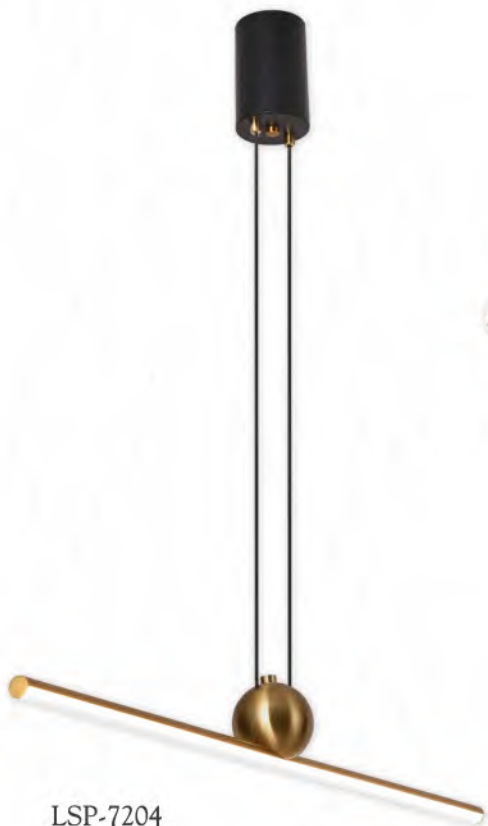

## LSP-7233

Материал: металл / акрил  
Цвет: матовое золото / белый  
Тип лампы: LED, 33 Вт  
Размеры (см): → 94 ↑ 35.150 ↙ 6

LUSO SOLE

### LSP-7234

Материал: металл / акрил  
Цвет: сарый / белый  
Тип лампы: LED, 43 Вт  
Размеры (см): → 124 ↑ 35..150 ↙ 6