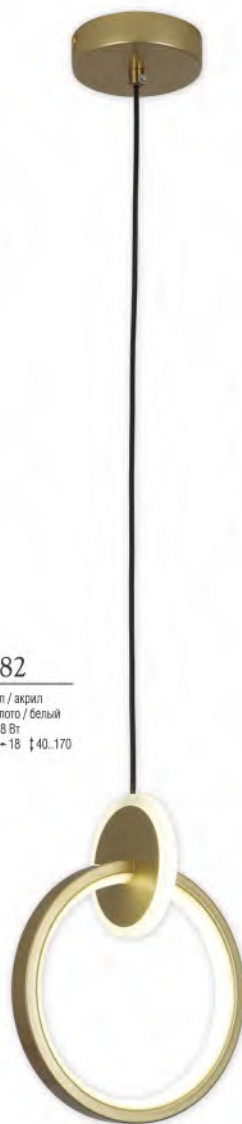

LSP-7182

Материал: металл / акрил
Цвет: матовое золото / белый
Тип лампы: LED, 8 Вт
Размеры (см): --18 ↓40..170

LUSO SOLE