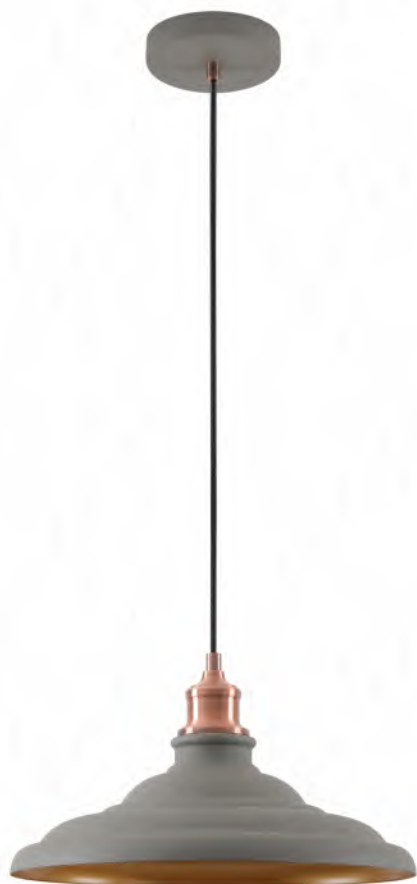

LSP-8922

Материал: металл
Цвет: серый / медный
Тип лампы: 1*E27, макс. 40 Вт
Размеры (см): -- 35 | 35.170