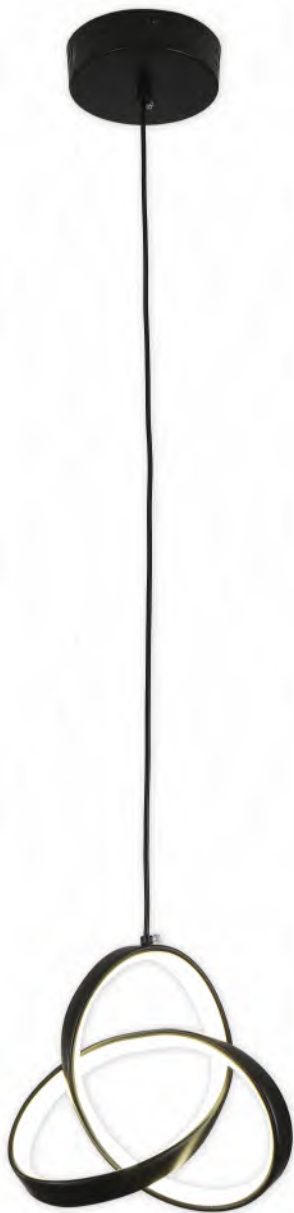

LSP-7151

Материал: металл / акрил
Цвет: черный / белый
Тип лампы: LED, 13 Вт
Размеры (см): → 20 ↑ 35..160