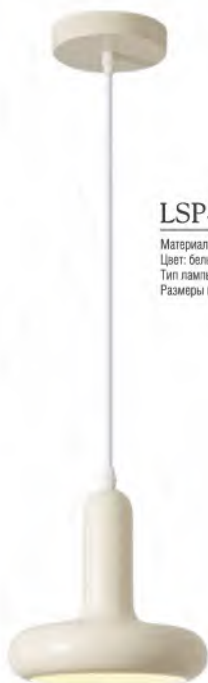

### LSP-7236

Материал: металл / акрил  
Цвет: серый / белый  
Тип лампы: LED, 50 Вт  
Размеры (см): --109 ↑55.150 ↘30

## LSP-8904

Материал: металл / стекло / пластик  
Цвет: белый  
Тип лампы: 3\*E27, макс. 40 Вт  
Размеры (см): →55 ↑61

## LSP-8903

Материал: металл / стекло / пластик  
Цвет: белый  
Тип лампы: 1\*E27, макс. 40 Вт  
Размеры (см): →15 ↑33

LUSOSOLE