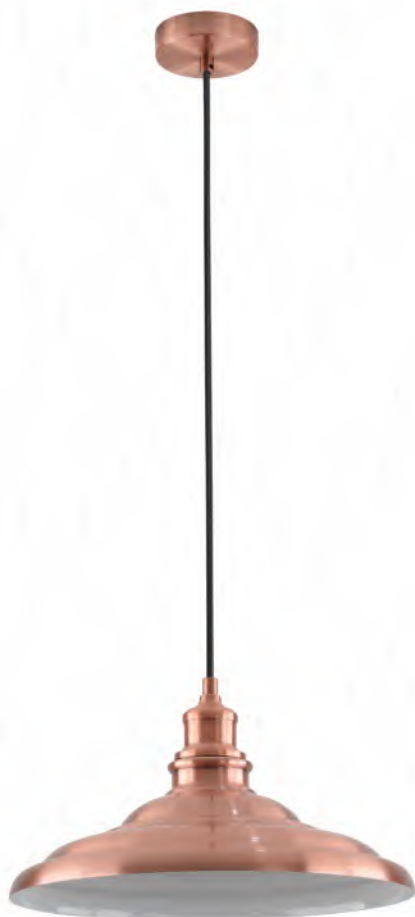

LSP-8923

Материал: металл
Цвет: медный
Тип лампы: 1*E27, макс. 40 Вт
Размеры (см): -- 35 | 35.170