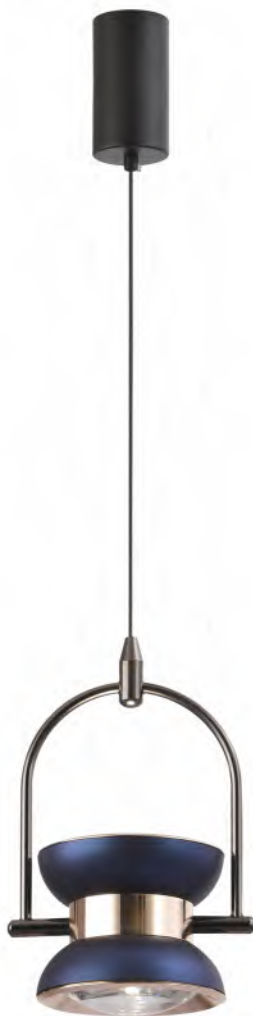

## LSP-7192

Материал: металл / акрил  
Цвет: коричневый / белый  
Тип лампы: LED, 40 Вт  
Размеры (см): ---40 ↑60..180 ↘6

## LSP-7193

Материал: металл / акрил  
Цвет: коричневый / белый  
Тип лампы: LED, 100 Вт  
Размеры (см): → 80 ↓ 100.200 ↙ 60

### LSP-7137

Материал: металл / стекло  
Цвет: белый  
Тип лампы: LED, 6 Вт  
Размеры (см): --12 ↑45.150

### LSP-7139

Материал: металл / стекло  
Цвет: черный  
Тип лампы: LED, 6 Вт  
Размеры (см): --12 ↑45.150