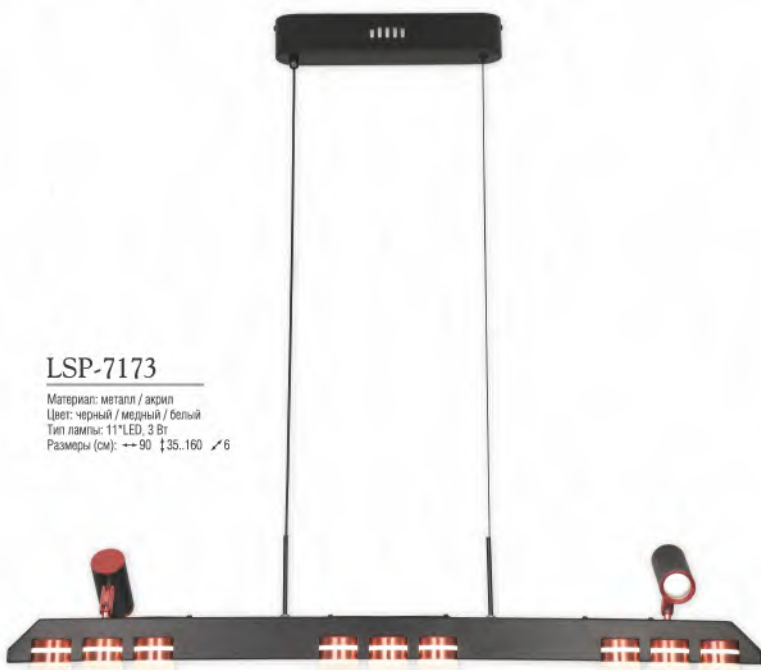

LSP-7173

Материал: металл / акрил
Цвет: черный / медный / белый
Тип лампы: 11°LED, 3 Вт
Размеры (см): → 90 ↓ 35.160 ↗ 6