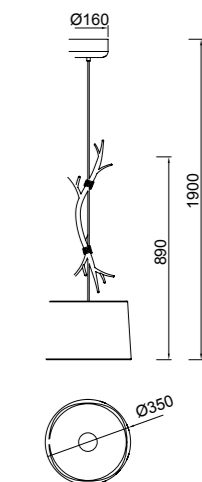

6410 Decorado madera-Decorated wood
Cable revestimiento textil-Fabric covert cable
1 x E27 máx. 20W (no incl)