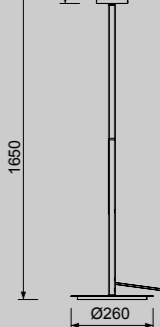

8404

Cristal transparente
Transparent glass
1L x E27 (no incl)
Class II