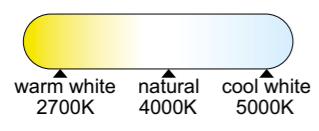

NISEKO II

REF	COLOR	LED	TEMP. COLOR	DIMMABLE	LÚMENES	SIZE	(h):	MANDO	APP
8629	Blanco-White	38W	2700K-5000K	▲	2500lm	421 x 421	63	RF R00135	×
8630	Negro-Black	38W	2700K-5000K	▲	2500lm	421 x 421	63	RF R00135	×
8631	Oro-Gold	38W	2700K-5000K	▲	2500lm	421 x 421	63	RF R00135	×
8632	Madera-Wood	38W	2700K-5000K	▲	2500lm	421 x 421	63	RF R00135	×
8633	Blanco-White	50W	2700K-5000K	▲	3000lm	611 x 605	63	RF R00135	×
8634	Negro-Black	50W	2700K-5000K	▲	3000lm	611 x 605	63	RF R00135	×
8635	Oro-Gold	50W	2700K-5000K	▲	3000lm	611 x 605	63	RF R00135	×
8636	Madera-Wood	50W	2700K-5000K	▲	3000lm	611 x 605	63	RF R00135	×