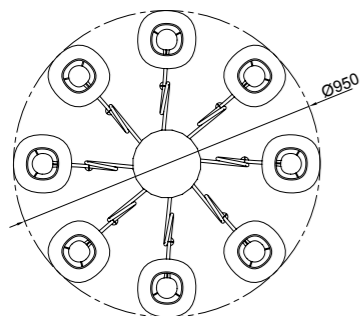

Acero/Cristal/Tela-Steel/Glass/Fabric 100-240V~ 50/60Hz