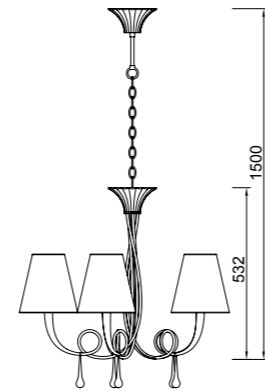

Acero/Cristal/Tela-Steel/Glass/Fabric 100-240V~ 50/60Hz