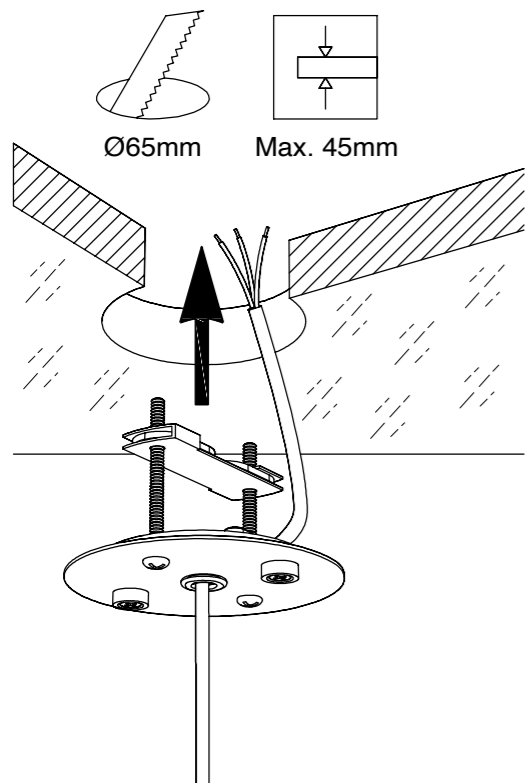

REFERENCE	FINISH
7855	Blanco-White
7856	Negro-Black
7857	Plata-Silver
7858	Oro-Gold
7859	Cuero-Antique Brass