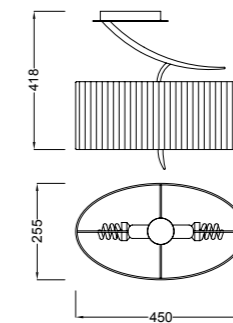

EVE

1134 Cromo-Chrome
Pantalla blanco roto-Off white shade
1 x E27 máx. 20W LED (no incl)

1135 Cromo-Chrome
Pantalla blanco roto-Off white shade
2 x E27 máx. 20W LED (no incl)

1132 Cromo-Chrome
Pantalla blanco roto-Off white shade
2 x E27 máx. 20W LED (no incl)

Acero/Cristal/Tela-Steel/Glass/Fabric 100-240V~ 50/60Hz