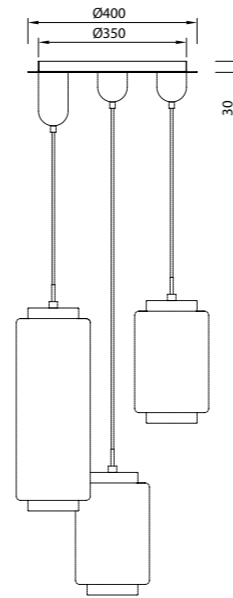

Florón-Rosette

6501 Cromo-Chrome 3L

6500 Cromo-Chrome 5L

MODO DE USO

6501 Cromo-Chrome 3L

6500 Cromo-Chrome 5L