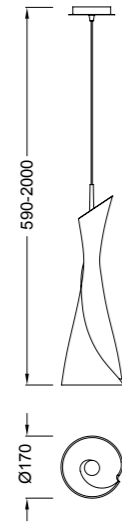

4970 Cuero-Antique brass
1L×E27 máx. 20W Led ((no incl))

Cristal/Metal-Glass/Metal 100-240V~ 50/60Hz

ZACK

by José Ignacio Ballester

Lámpara-Pendant lamp

0772 Cristal opal-Opal glass
Níquel satinado-Satin nickel
1x E27 máx. 20W (no incl)