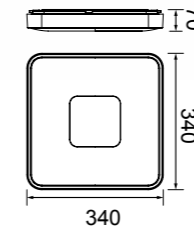

7922 Blanco-White
LED 56W 2700K-5000K 2500lm