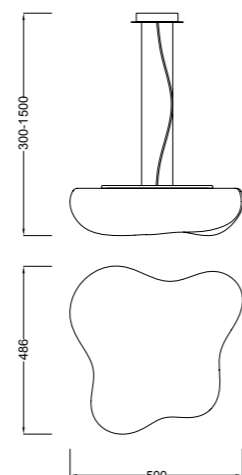

EOS

by José Ignacio Ballester

1883 Blanco+cromo-White+chrome
4x E27 máx.20W (no incl)