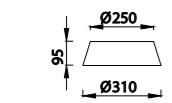

6414 Pantalla arpillera-Burlap shade
2 x E27 máx. 20W (no incl)