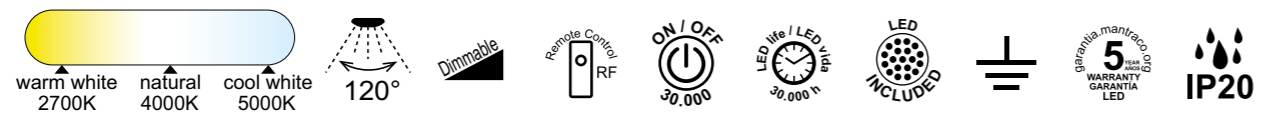

7561 Negro-Black
LED 100W 2700K-5000K 6000lm

7562 Madera-Wood
LED 100W 2700K-5000K 6000lm

8036 Oro-Gold
LED 100W 2700K-5000K 6000lm

R00129

Metal/Acrílico/ABS-Metal/Acrylic/ABS 220-240V~ 50/60Hz CRI≥ 80 R00129 Incluido