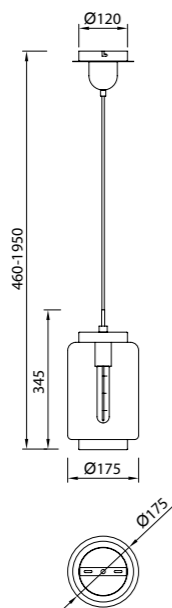

JARRAS

6201 Bronce-Bronze
1x E27 máx.20W LED (no incl)

6200 Cromo/Grafito-Chrome/Graphite
1x E27 máx.20W LED (no incl)

6199 Cobre-Copper
1x E27 máx.20W LED (no incl)

6198 Bronce-Bronze
1x E27 máx.20W LED (no incl)

6197 Cromo/ Grafito-Chrome/Graphite
1x E27 máx.20W LED (no incl)

6196 Cobre-Copper
1x E27 máx.20W LED (no incl)