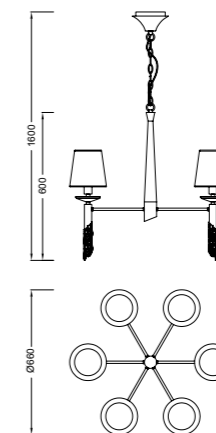

TIFFANY

3850 Cromo/Blanco-Chrome/White
12 x E14 máx20W LED (no incl)
12 x G9 Máx. 5W LED (no incl)

3870 Cuero/Coñac-Antique brass/Soft bronze
12 x E14 máx20W LED (no incl)
12 x G9 Máx. 5W LED (no incl)

3851 Cromo/Blanco-Chrome/White
6 x E14 máx20W LED (no incl)
6 x G9 Máx. 5W LED (no incl)

3871 Cuero/Coñac-Antique brass/Soft bronze
6 x E14 máx20W LED (no incl)
6 x G9 Máx. 5W LED (no incl)

Tela/Acero/Cristal- Tela/Acero/Crystal 100-240V~ 50/60Hz

Tela/Acero/Cristal- Tela/Acero/Crystal 100-240V~ 50/60Hz