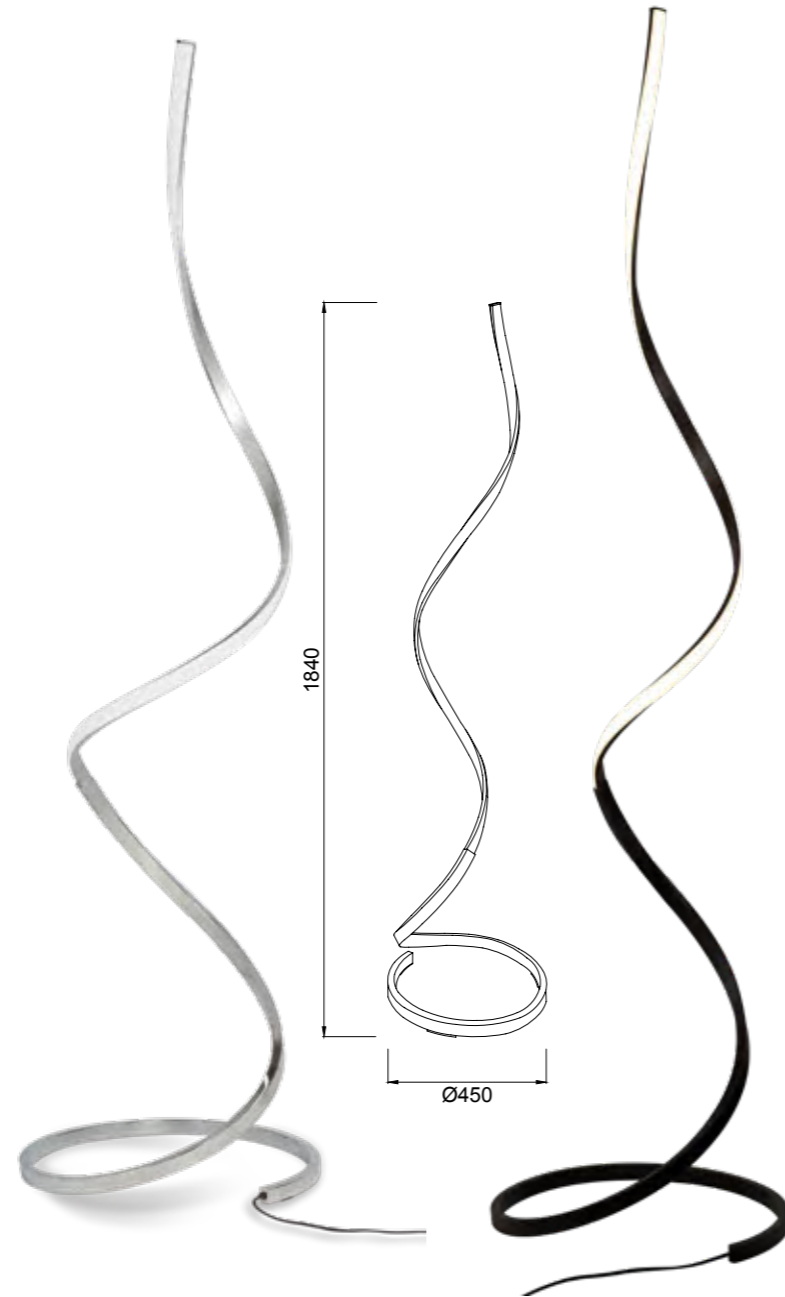

NUR

Pie De Salón-Floor lamp

4983 Plata cromo-Silver chrome
LED 20W 3000K 1800lm
Dimmable

5001 Plata cromo-Silver chrome
LED 20W 3000K 1800lm
Dimmable

5805 Forja-Brown oxide
LED 20W 2800K 1800lm
Dimmable