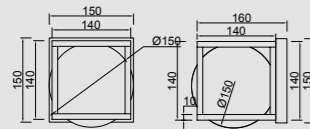

7616 Negro-Black
1LxE27 (no incl)