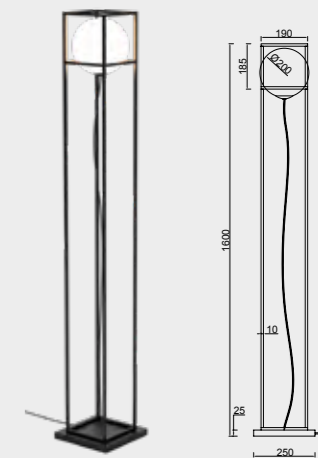

DESIGUAL

Registered N° 008635742-0007

Metal/Cristal-Metal/Glass 100-240V~ 50/60Hz CRI≥ 80 E27 máx.20W LED

Metal/Cristal-Metal/Glass 100-240V~ 50/60Hz CRI≥ 80 E27 máx.20W LED