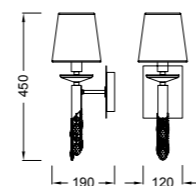

TIFFANY

3863 Cromo/Blanco-Chrome/White
2 x E14 máx. 20W LED (no incl)
2 x G9 máx. 5W LED (no incl)

3864 Cromo/Blanco-Chrome/White
1 x E14 máx. 20W LED (no incl)
1 x G9 máx. 5W LED (no incl)

3883 Cuero/Coñac-Antique brass/Soft bronze
2 x E14 máx. 20W LED (no incl)
2 x G9 máx. 5W LED (no incl)

3884 Cuero/Coñac-Antique brass/Soft bronze
1 x E14 máx. 20W LED (no incl)
1 x G9 máx. 5W LED (no incl)

3869 Cromo/Blanco-Chrome/White
3 x E27 máx. 20W LED (no incl)
3 x G9 Máx. 5W LED (no incl)

3868 Cromo/Blanco-Chrome/White
1 x E14 máx. 20W LED (no incl)
1 x G9 Máx. 5W LED (no incl)

3889 Cuero/Coñac-Antique brass/Soft bronze
3 x E27 máx. 20W LED (no incl)
3 x G9 Máx. 5W LED (no incl)

3888 Cuero/Coñac-Antique brass/Soft bronze
1 x E14 máx. 20W LED (no incl)
1 x G9 Máx. 5W LED (no incl)

Tela/Acero/Cristal-Tela/Acero/Crystal 100-240V~ 50/60Hz