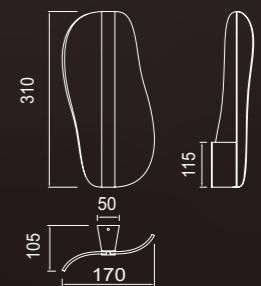

7836 Blanco-White
LED 12W 3000K 700lm