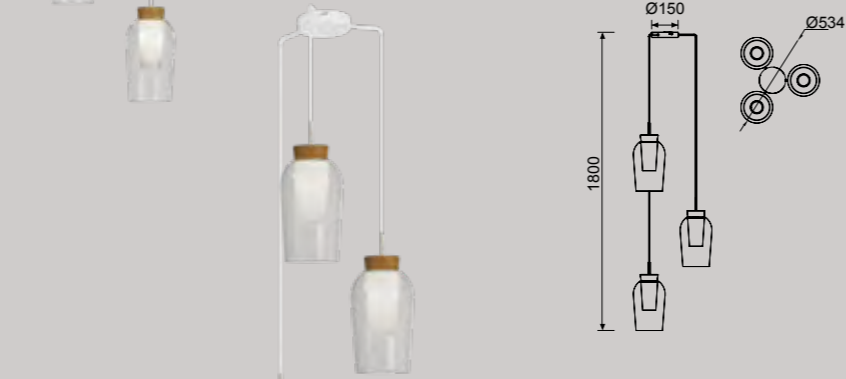

8277
Cristal transparente
Transparent glass
3L x E27 (no incl)
Class I