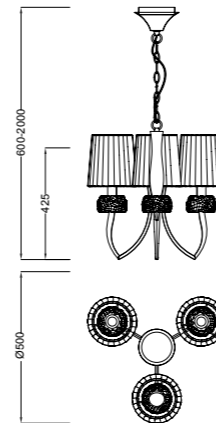

Tela/Acero/Cristal-Tela/Steel/Glass 100-240V~ 50/60Hz

LOEWE

4732 Cuero/Blanco-Antique brass/White
5 x E14 máx. 20W LED (no incl)

Tela/Acero/Cristal-Tela/Steel/Glass 100-240V~ 50/60Hz

4733 Cuero/Blanco-Antique brass/White
3 x E14 máx. 20W LED (no incl)