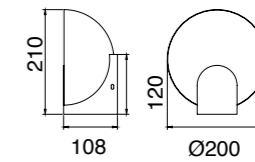

8590 Negro-Black
LED 5W 3000K 400lm