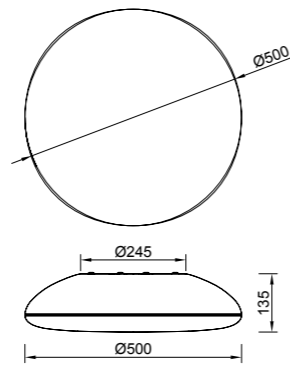

Bombillas recomendadas-Suggested bulbs

E27	K	LED	REF	DIMMABLE
	3000K	9W	R09234	
	4000K	9W	R09235	
	2700K	12W	R09251	Dimmable
	3000K	12W	R09252	Dimmable
	4000K	12W	R09253	Dimmable