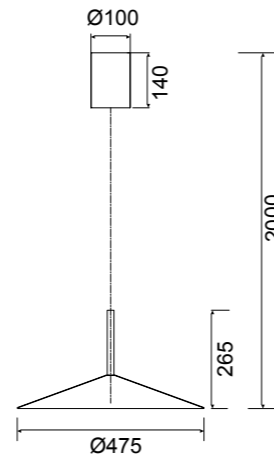

7898 Verde-Green
LED 16W 3000K 1200lm