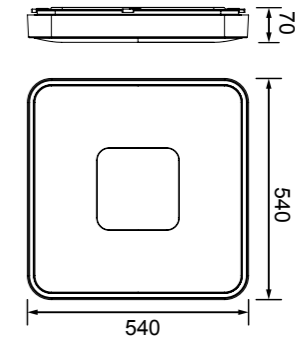

7916 Blanco-White
LED 100W 2700K-5000K 4900lm