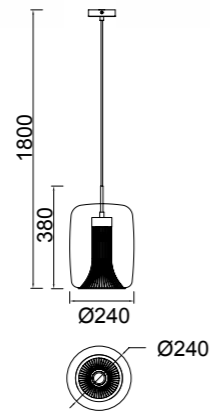

8521 Oro/Cromo-Chrome/Gold
1x GU10 máx. 12W LED (no incl)

Bombillas recomendadas-Suggested bulbs

GU10	K	LED	REF	DIMMABLE
	2700K	7W	R09254	
	3000K	7W	R09255	
	4000K	7W	R09256	
	2700K	7W	R09257	
	3000K	7W	R09258	
	4000K	7W	R09259	

MODO DE USO

GU10 máx. 12W LED (no incl) 100-240V~ 50/60Hz CRI≥ 80

GU10 máx. 12W LED (no incl) 100-240V~ 50/60Hz CRI≥ 80