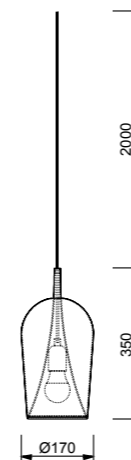

ELSA

8240
Transparente-Transparent
1L x E27 (no incl)

8241
Cobre-Copper
1L x E27 (no incl)

8242
Cromo-Chrome
1L x E27 (no incl)

8243
Oro-Gold
1L x E27 (no incl)

8244
Bronce-Bronze
1L x E27 (no incl)

8245
Transparente-Transparent
1L x E27 (no incl)

8246
Cobre-Copper
1L x E27 (no incl)

8247
Cromo-Chrome
1L x E27 (no incl)

8248
Oro-Gold
1L x E27 (no incl)

8249
Bronce-Bronze
1L x E27 (no incl)

8250
Transparente-Transparent
1L x E27 (no incl)

8251
Cobre-Copper
1L x E27 (no incl)

8252
Cromo-Chrome
1L x E27 (no incl)

8253
Oro-Gold
1L x E27 (no incl)

8254
Bronce-Bronze
1L x E27 (no incl)

8257
Transparente-Transparent
1L x E27 (no incl)

8256
Cromo-Chrome
1L x E27 (no incl)

8255
Bronce-Bronze
1L x E27 (no incl)