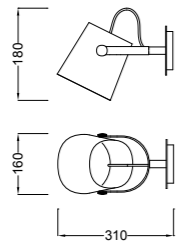

Tela/Madera/Acero-Fabric/Wood/Steel 100-240V~ 50/60Hz

NÓRDICA

Aplique-Wall lamp

Pie de salón-Floor lamp

4924

Blanco madera /Pantalla blanca
White wood/White shade
1x E27 máx.20W LED (no incl)

Tela/Madera/Acero-Fabric/Wood/Steel 100-240V~ 50/60Hz