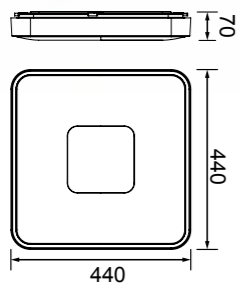

7918 Madera-Wood
LED 100W 2700K-5000K 4900lm

7917 Negro-Black
LED 100W 2700K-5000K 4900lm

7924 Madera-Wood
LED 56W 2700K-5000K 2500lm

7923 Negro-Black
LED 56W 2700K-5000K 2500lm

R00129

R00129

Metal/Acrílico/ABS-Metal/Acrylic/ABS 220-240V~ 50/60Hz CRI≥ 80 R00129 Incluido