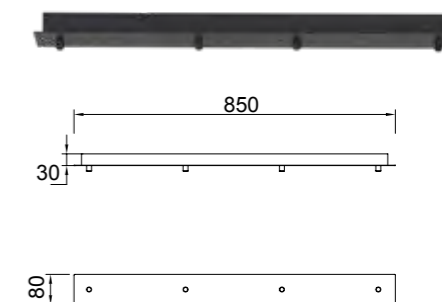

8543 Negro-Black
Florón-Rosette 4L