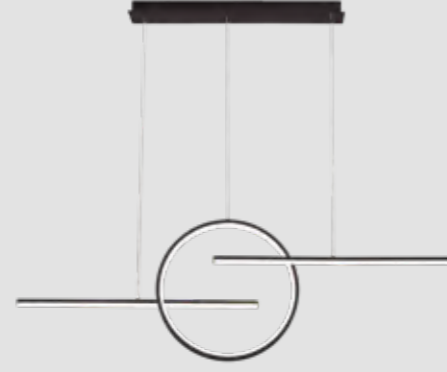

7140 Negro-Black
LED 50W 3000K 4000lm