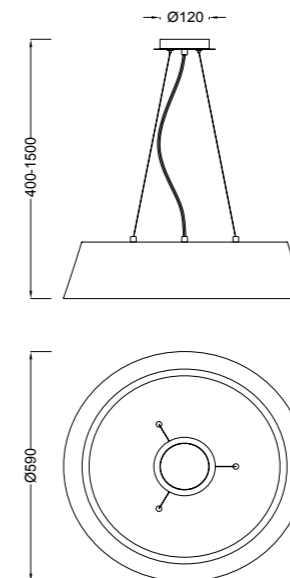

kit **5032 + 6412**