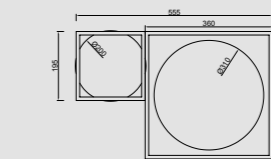

Registered N° 008635742-0008

Plafón-Ceiling lamp

7602 Negro-Black
3Lx E27 (no incl)

7600 Negro-Black
5Lx E27 (no incl)

7601 Negro-Black
4Lx E27 (no incl)

Metal/Cristal-Metal/Glass 100-240V~ 50/60Hz CRI≥ 80
E27 máx.20W LED