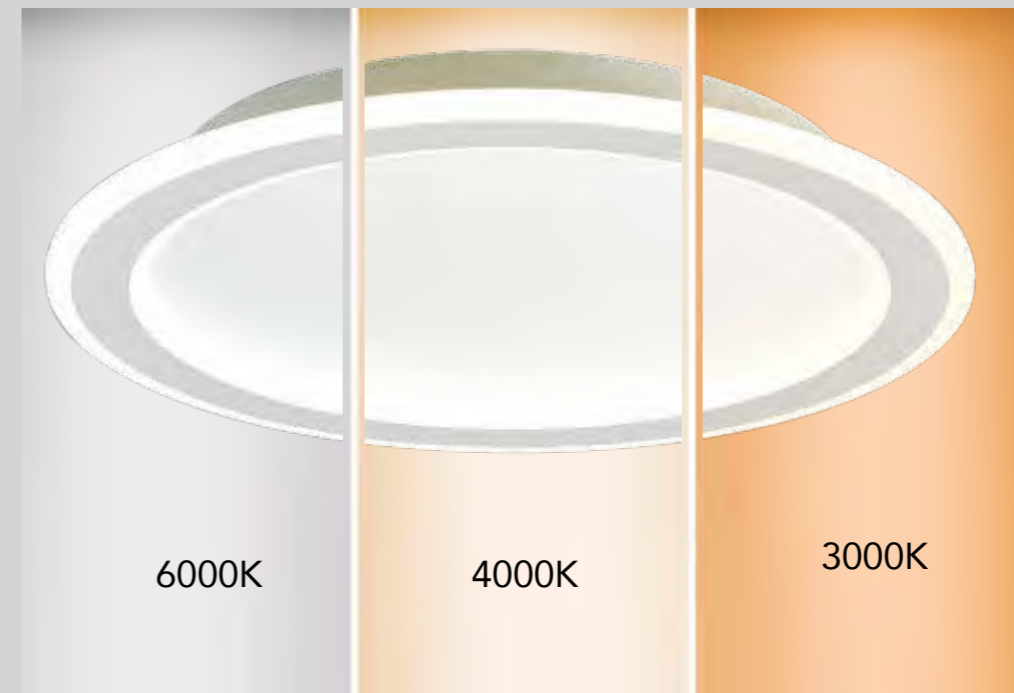

8509 Blanco-White
LED 24W 3000K-6000K 1800lm

R00127

Acero/Acrílico-Steel/Acrylic 220-240V~ 50/60Hz CRI≥ 80

Acero/Acrílico-Steel/Acrylic 220-240V~ 50/60Hz CRI≥ 80- R00127 Incluido

CAPUCCINA

by José Ignacio Ballester