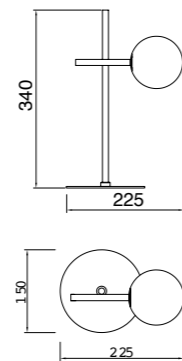

7634 Negro-Black
1LxG4 máx. 5W LED (incl)

7636 Negro-Black
1LxG4 máx. 5W LED (incl)

7635 Negro-Black
2LxG4 máx. 5W LED (incl)

R09243 LED G4 5W 3000K 500lm (incl)

7637 Negro-Black
2LxG4 máx. 5W LED (incl)

7638 Negro-Black
1LxG4 máx. 5W LED (incl)