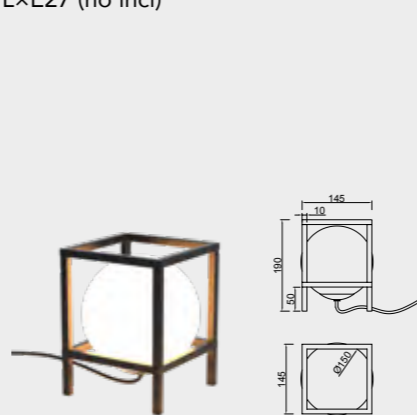

7608 Negro-Black
2LxG9 (no incl)

Metal/Cristal-Metal/Glass 100-240V~ 50/60Hz CRI≥ 80 G9 máx.5W LED

DESIGUAL

Registered N° 008635742-0007

7610 Negro-Black
1LxE27 (no incl)

7611 Negro-Black
1LxE27 (no incl)

7612 Negro-Black
1LxE27 (no incl)