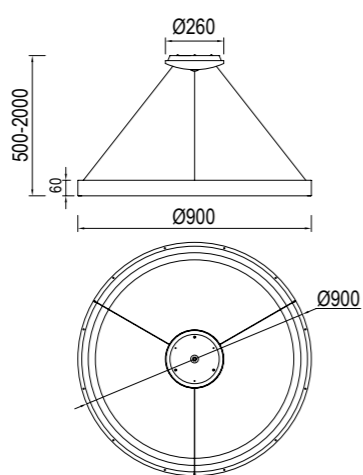

NISEKO II

REF	COLOR	LED	TEMP. COLOR	DIMMABLE	LÚMENES	(ø):	(h):	MANDO	APP
8645	Blanco-White	66W	2700K-5000K	▲	5440lm	ø900	500-2000	R00135	×
8646	Negro-Black	66W	2700K-5000K	▲	5440lm	ø900	500-2000	R00135	×
8647	Oro-Gold	66W	2700K-5000K	▲	5440lm	ø900	500-2000	R00135	×
8648	Madera-Wood	66W	2700K-5000K	▲	5440lm	ø900	500-2000	R00135	×