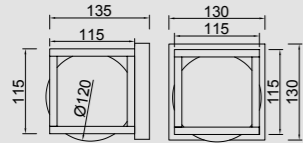

7615 Negro-Black
1LxE27 (no incl)