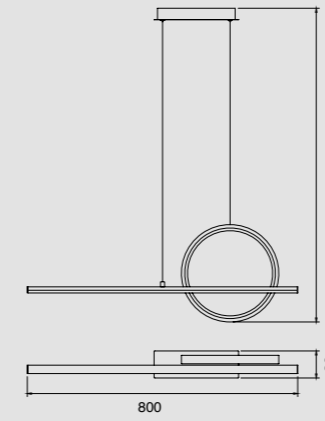

7142 Negro-Black
LED 30W 3000K 2400lm