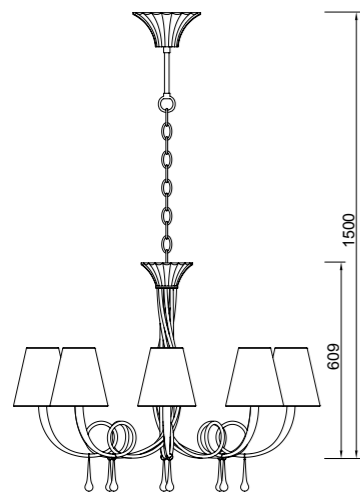

Acero/Cristal/Tela-Steel/Glass/Fabric 100-240V~ 50/60Hz