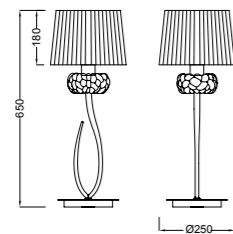

4739 Cuero/Blanco-Antique brass/White
3 x E27 máx. 20W LED (no incl)

Tela/Acero/Cristal-Tela/Steel/Glass 100-240V~ 50/60Hz

Tela/Acero/Cristal-Tela/Steel/Glass 100-240V~ 50/60Hz

LOEWE

4736 Cuero/Blanco-Antique brass/White
1 x E27 máx. 20W LED (no incl)