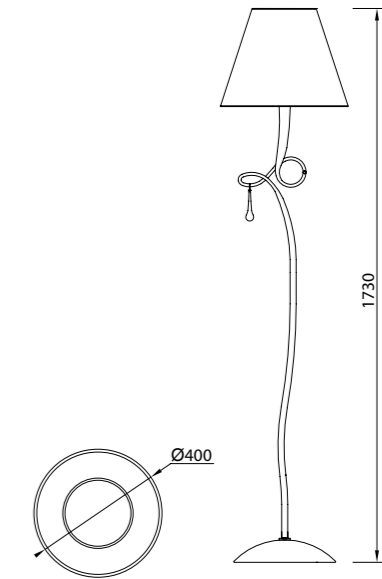

3543 Pintura dorada-Gold painting
Pantalla crema-Cream shade
1 x E27 máx. 20W LED (no incl)
Clase II