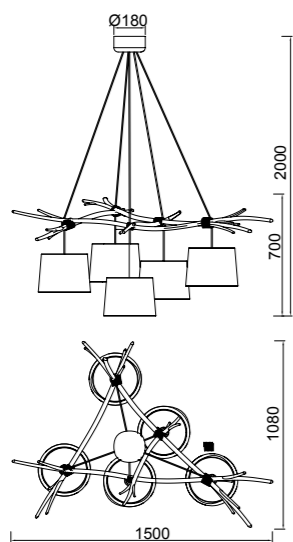

SABINA

6175 Decorado madera-Decorated wood
Cable revestimiento textil-Fabric covert cable
5 x E27 máx. 20W (no incl)