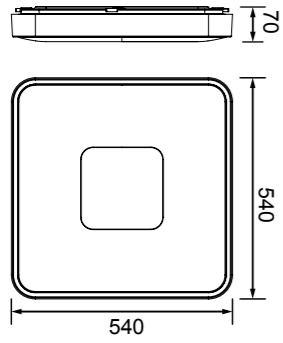

7926 Oro-Gold
LED 80W 2700K-5000K 3900lm