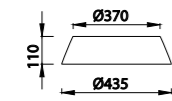

SABINA

6412 Pantalla arpillera-Burlap shade
5 x E27 máx. 20W (no incl)

Metal/Tela-Metal/Fabric 100-240V~ 50/60Hz