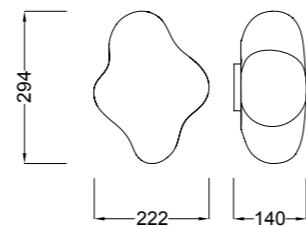

EOS

1885 Blanco-White
LED 3W 3000K 280lm

Acrílico/Acrylic 220-240V~50/60Hz CRI:≥ 80