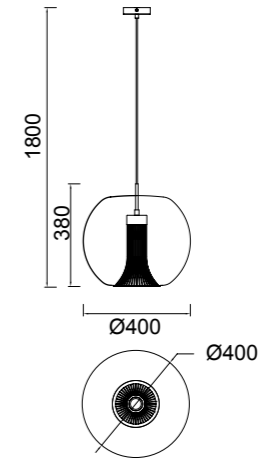

Bombillas recomendadas-Suggested bulbs

GU10	K	LED	REF	DIMMABLE
	2700K	7W	R09254	
	3000K	7W	R09255	
	4000K	7W	R09256	
	2700K	7W	R09257	
	3000K	7W	R09258	
	4000K	7W	R09259	

MODO DE USO

GU10 máx. 12W LED (no incl) 100-240V~ 50/60Hz CRI≥ 80

GU10 máx. 12W LED (no incl) 100-240V~ 50/60Hz CRI≥ 80