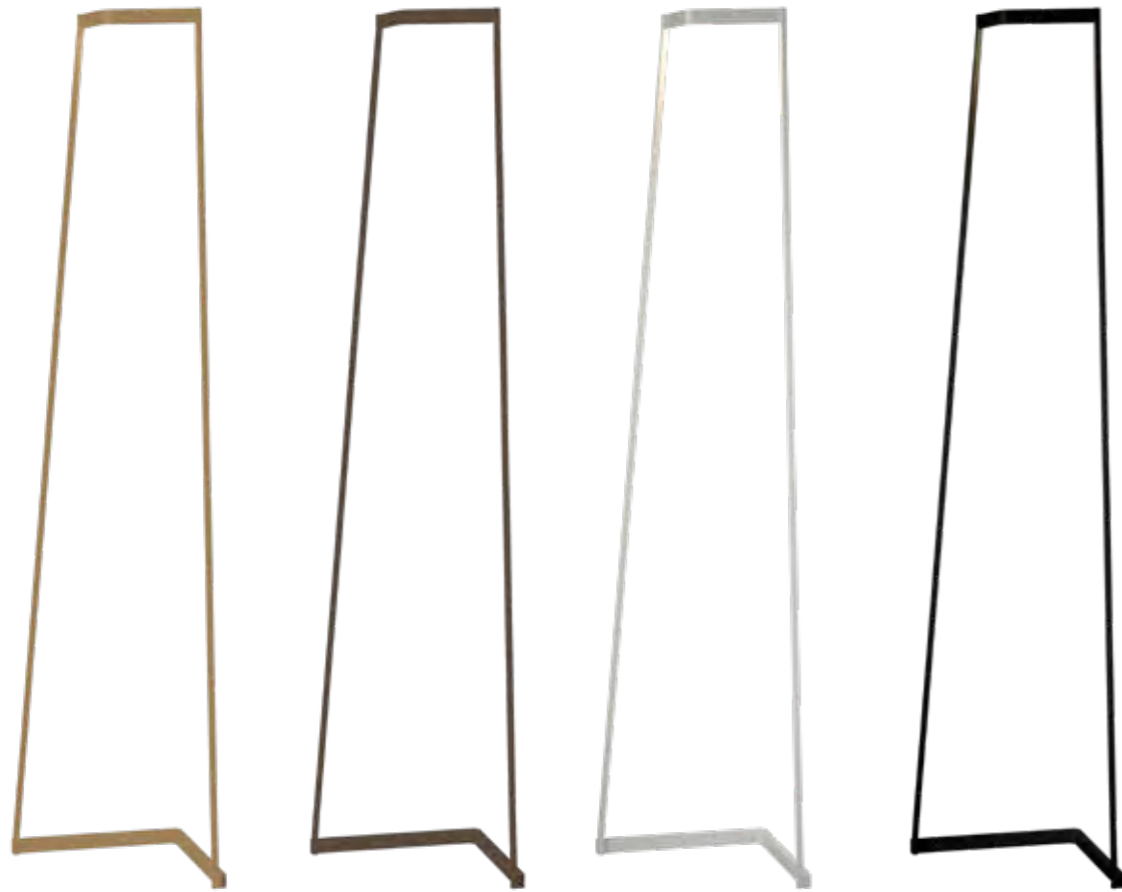

MINIMAL 20W

MINIMAL 40W