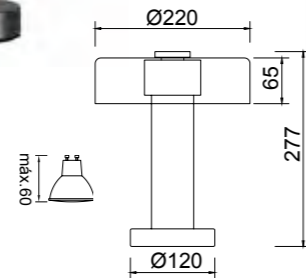

GIN

8425 Negro-Black
GU10 1x máx. 12W LED (no incl)

8426 Oro rosa-Pink gold
GU10 1x máx. 12W LED (not incl)

8534 Oro-Gold
GU10 1x máx. 12W LED (not incl)

8427 Negro-Black
GU10 1x máx. 12W LED (no incl)

Bombillas recomendadas-Suggested bulbs

GU10	K	LED	REF	DIMMABLE
	3000K	9W	R09218	
	3000K	9W	R09219	
	4000K	9W	R09220	

MODO DE USO