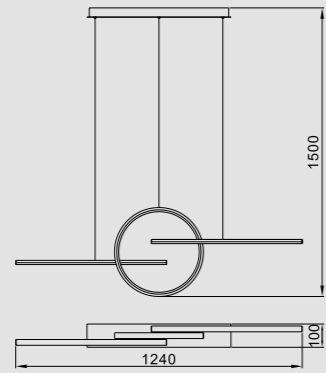

7141 Negro-Black
LED 48W 3000K 3840lm

KITESURF

Lámpara-Pendant lamp