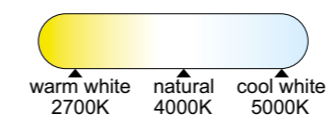

NISEKO II

REF	COLOR	LED	TEMP. COLOR	DIMMABLE	LÚMENES	SIZE	(h):	MANDO	APP
8629	Blanco-White	38W	2700K-5000K	▲	2500lm	421 x 421	63	RF R00135	×
8630	Negro-Black	38W	2700K-5000K	▲	2500lm	421 x 421	63	RF R00135	×
8631	Oro-Gold	38W	2700K-5000K	▲	2500lm	421 x 421	63	RF R00135	×
8632	Madera-Wood	38W	2700K-5000K	▲	2500lm	421 x 421	63	RF R00135	×
8633	Blanco-White	50W	2700K-5000K	▲	3000lm	611 x 605	63	RF R00135	×
8634	Negro-Black	50W	2700K-5000K	▲	3000lm	611 x 605	63	RF R00135	×
8635	Oro-Gold	50W	2700K-5000K	▲	3000lm	611 x 605	63	RF R00135	×
8636	Madera-Wood	50W	2700K-5000K	▲	3000lm	611 x 605	63	RF R00135	×