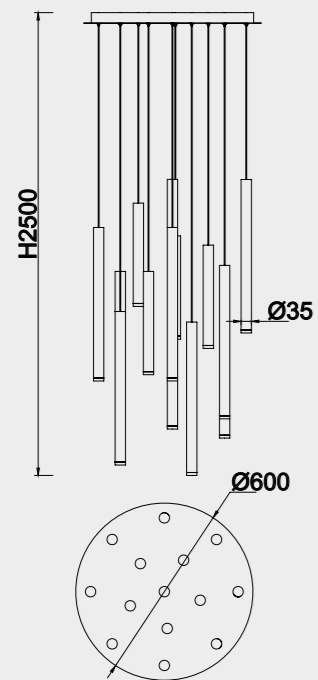

Color cable-Color wire
Transparente-Transparent

Longitud cable-Wire length
14 x 2m

8082 Multicolor-Multicolour
LED 48W 3000K 3360lm

- 2 × Blanco-White
- 2 × Negro-Black
- 2 × Oro-Gold
- 2 × Corten-Corten