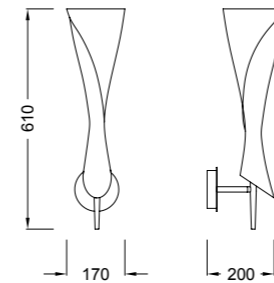

ZACK

by José Ignacio Ballester

Lámpara-Pendant lamp

0772 Cristal opal-Opal glass
Níquel satinado-Satin nickel
1x E27 máx. 20W (no incl)

Acero/Cristal-Steel/Glass 100-240V~ 50/60Hz

0773 Cristal opal-Opal glass
Níquel satinado-Satin nickel
1x E14 máx.20W (no incl)

Acero/Cristal-Steel/Glass 100-240V~ 50/60Hz