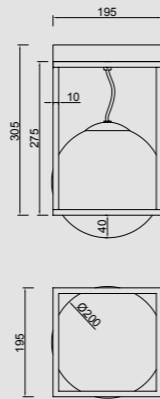

7604 Negro-Black
1LxE27 (no incl)

7605 Negro-Black
1LxE27 (no incl)

7606 Negro-Black
1LxE27 (no incl)

7607 Negro-Black
1LxE27 (no incl)

Metal/Cristal-Metal/Glass 100-240V~ 50/60Hz CRI≥ 80 E27 máx.20W LED

7609 Negro-Black
1LxG9 (no incl)