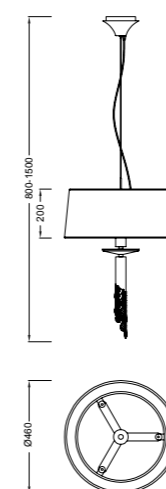

TIFFANY

3852 Cromo/Blanco-Chrome/White
4 x E14 máx. 20W LED (no incl)
4 x G9 máx. 5W LED (no incl)

3872 Cuero/Coñac-Antique brass/Soft bronze
4 x E14 máx. 20W LED (no incl)
4 x G9 máx. 5W LED (no incl)

3858 Cromo/Blanco-Chrome/White
3 x E27 máx. 20W LED (no incl)
1 x G9 Máx. 5W LED (no incl)

3878 Cuero/Coñac-Antique brass/Soft bronze
3 x E27 máx. 20W LED (no incl)
1 x G9 máx. 5W LED (no incl)