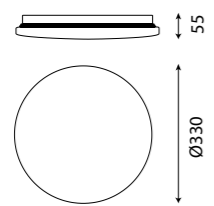

5948 Blanco-White
LED 40W 2700K-5000K 2400lm