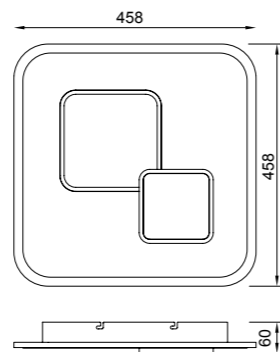

QUAD

6455 Blanco-White
LED 50W 3000K-6000K 3200lm

OFF

ON

Warm white
3000K

Natural
4000K

cool white
6000K

R00127

Metal/Acrílico-Metal/Acrylic 220-240V 50/60Hzz CRI ≥80 - R00127 Incluido