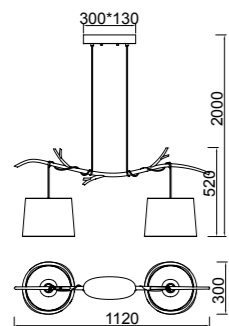

SABINA

6177 Decorado madera-Decorated wood
Cable revestimiento textil-Fabric covert cable
2 x E27 máx. 20W (no incl)

Metal/Tela-Metal/Fabric 100-240V~ 50/60Hz