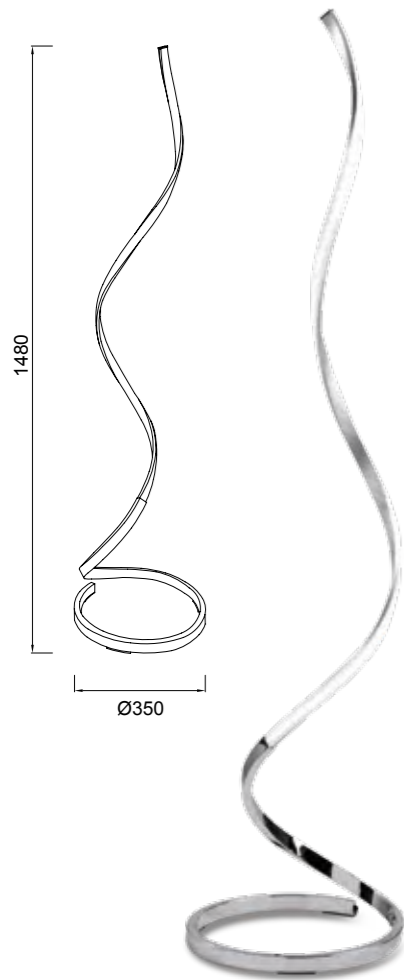

NUR

Pie De Salón-Floor lamp

4983 Plata cromo-Silver chrome
LED 20W 3000K 1800lm
Dimmable

5001 Plata cromo-Silver chrome
LED 20W 3000K 1800lm
Dimmable

5805 Forja-Brown oxide
LED 20W 2800K 1800lm
Dimmable