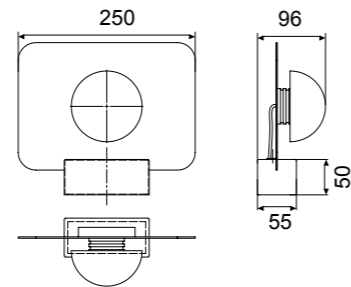

MODO DE USO

Acero-Steel 220-240V~ 50/60Hz CRI≥ 80