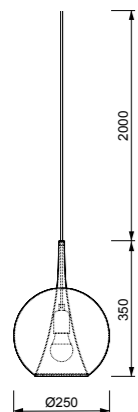

ELSA

8240
Transparente-Transparent
1L x E27 (no incl)

8241
Cobre-Copper
1L x E27 (no incl)

8242
Cromo-Chrome
1L x E27 (no incl)

8243
Oro-Gold
1L x E27 (no incl)

8244
Bronce-Bronze
1L x E27 (no incl)

8245
Transparente-Transparent
1L x E27 (no incl)

8246
Cobre-Copper
1L x E27 (no incl)

8247
Cromo-Chrome
1L x E27 (no incl)

8248
Oro-Gold
1L x E27 (no incl)

8249
Bronce-Bronze
1L x E27 (no incl)

8250
Transparente-Transparent
1L x E27 (no incl)

8251
Cobre-Copper
1L x E27 (no incl)

8252
Cromo-Chrome
1L x E27 (no incl)

8253
Oro-Gold
1L x E27 (no incl)

8254
Bronce-Bronze
1L x E27 (no incl)

8257
Transparente-Transparent
1L x E27 (no incl)

8256
Cromo-Chrome
1L x E27 (no incl)

8255
Bronce-Bronze
1L x E27 (no incl)