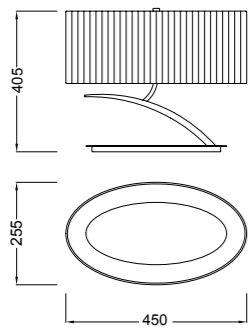

EVE

1138 Cromo-Chrome
Pantalla blanco roto-Off white shade
2 x E27 máx. 20W LED (no incl)