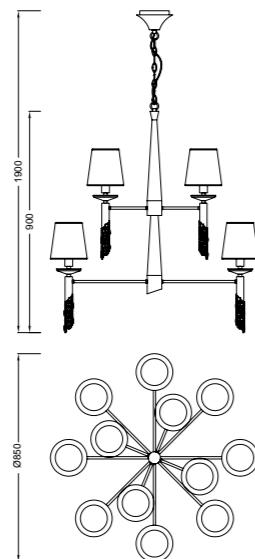

TIFFANY

3850 Cromo/Blanco-Chrome/White
12 x E14 máx20W LED (no incl)
12 x G9 Máx. 5W LED (no incl)

3870 Cuero/Coñac-Antique brass/Soft bronze
12 x E14 máx20W LED (no incl)
12 x G9 Máx. 5W LED (no incl)

3851 Cromo/Blanco-Chrome/White
6 x E14 máx20W LED (no incl)
6 x G9 Máx. 5W LED (no incl)

3871 Cuero/Coñac-Antique brass/Soft bronze
6 x E14 máx20W LED (no incl)
6 x G9 Máx. 5W LED (no incl)

Tela/Acero/Cristal- Tela/Acero/Crystal 100-240V~ 50/60Hz

Tela/Acero/Cristal- Tela/Acero/Crystal 100-240V~ 50/60Hz