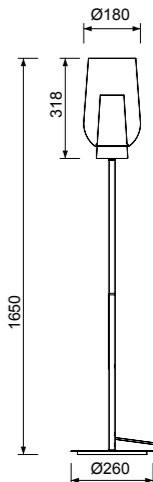

NORA

Negro/Mármol Black/Marble

8283

Cristal cromo
Chrome glass
5L x E27 (no incl)
Class I

8284

Cristal cromo
Chrome glass
3L x E27 (no incl)
Class I

8285

Cristal cromo
Chrome glass
3L x E27 (no incl)
Class I

8286

Cristal cromo
Chrome glass
1L x E27 (no incl)
Class I

8288

Cristal cromo
Chrome glass
1L x E27 (no incl)
Class I

8287

Cristal cromo
Chrome glass
1L x E27 (no incl)
Class I

8289

Cristal cromo
Chrome glass
1L x E27 (no incl)
Class II

8403

Cristal cromo
Chrome glass
1L x E27 (no incl)
Class II

8290

Cristal cromo
Chrome glass
1L x E27 (no incl)
Class II

Color cable-Wire color Negro/Black 100-240V~ 50/60Hz E27 máx.20W LED

MODO DE USO

Bombillas recomendadas-Suggested bulbs

E27	K	LED	REF	DIMMABLE
	3000K	9W	R09234	
	4000K	9W	R09235	
	2700K	12W	R09251	
	3000K	12W	R09252	
	4000K	12W	R09253