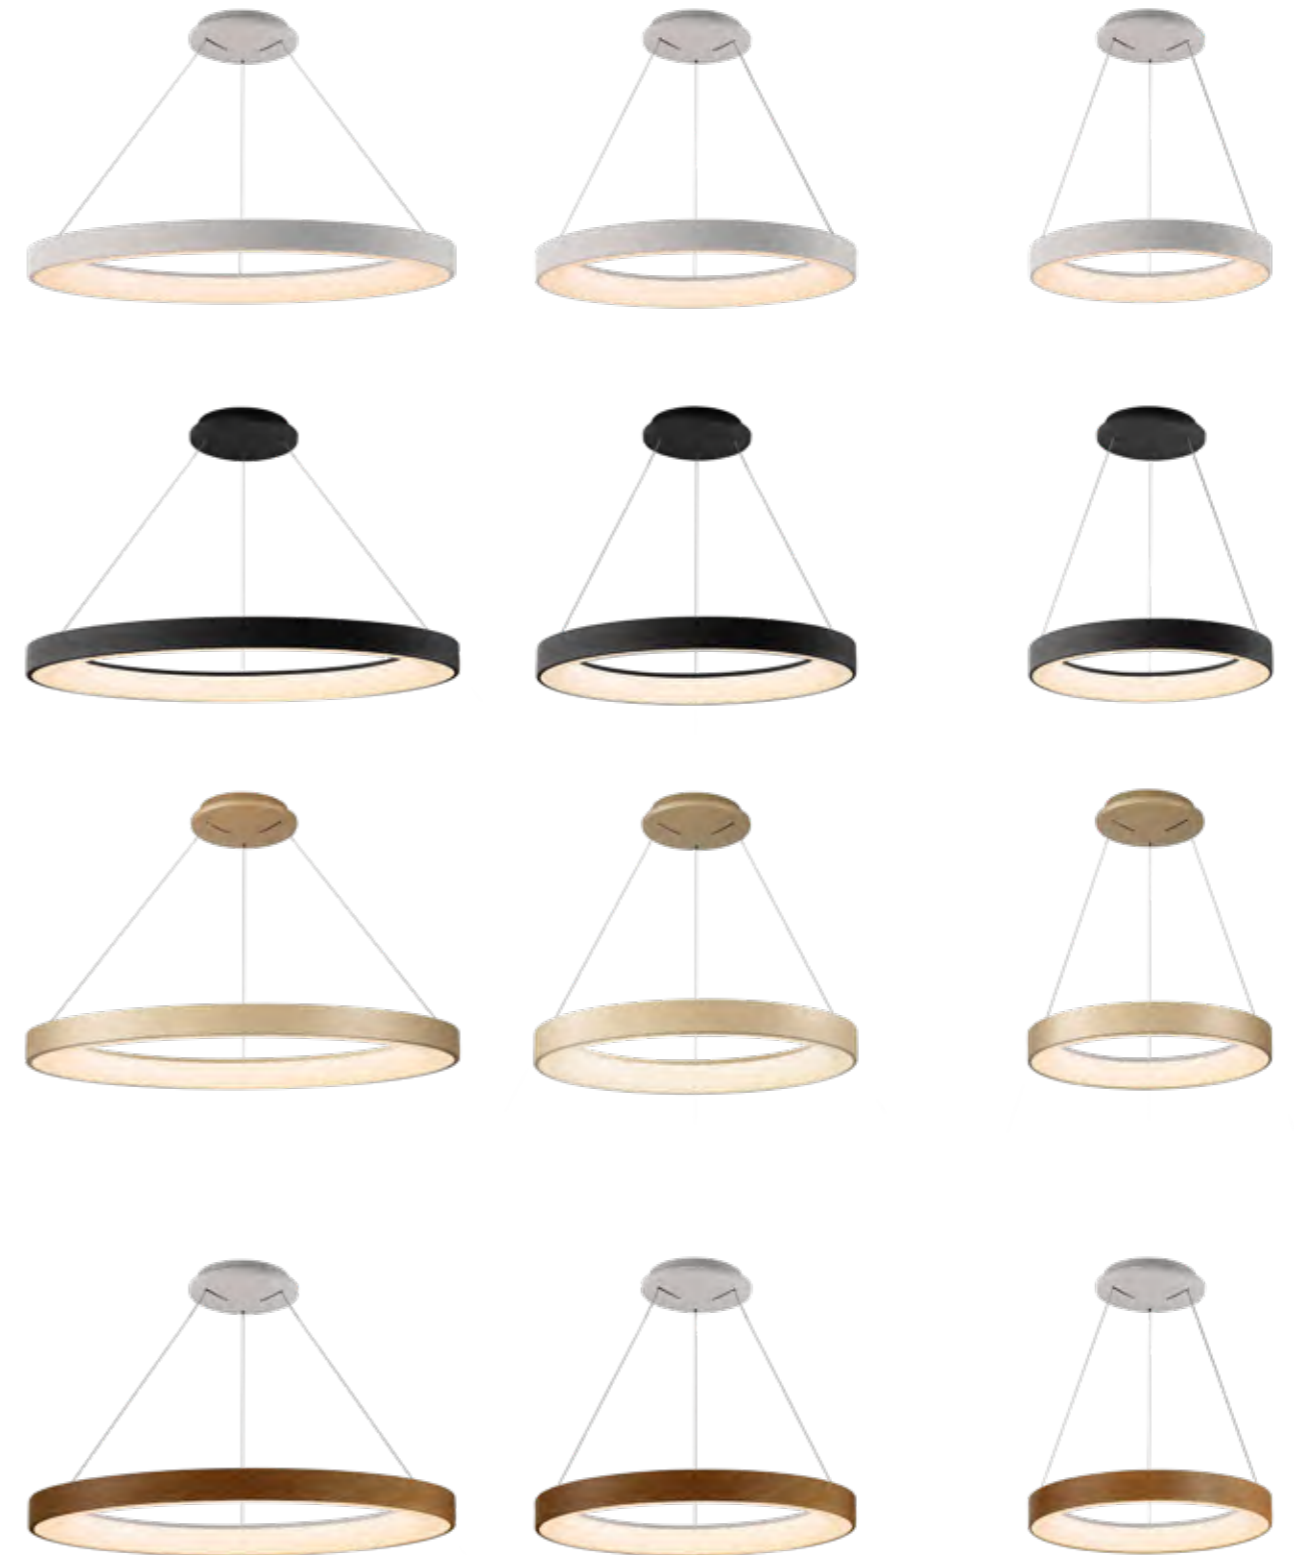

NISEKO II

REF	COLOR	LED	TEMP. COLOR	DIMMABLE	LÚMENES	(ø):	(h):	MANDO	APP
8625	Blanco-White	30W	2700K-5000K	▲	2250lm	Ø380	500-2000	R00129	MANTRA
8626	Negro-Black	30W	2700K-5000K	▲	2250lm	Ø380	500-2000	R00129	MANTRA
8627	Oro-Gold	30W	2700K-5000K	▲	2250lm	Ø380	500-2000	R00129	MANTRA
8628	Madera-Wood	30W	2700K-5000K	▲	2250lm	Ø380	500-2000	R00129	MANTRA
8570	Blanco-White	40W	2700K-5000K	▲	2950lm	Ø500	500-2000	R00129	MANTRA
8572	Negro-Black	40W	2700K-5000K	▲	2950lm	Ø500	500-2000	R00129	MANTRA
8574	Oro-Gold	40W	2700K-5000K	▲	2950lm	Ø500	500-2000	R00129	MANTRA
8576	Madera-Wood	40W	2700K-5000K	▲	2950lm	Ø500	500-2000	R00129	MANTRA
8569	Blanco-White	50W	2700K-5000K	▲	3760lm	Ø650	500-2000	R00129	MANTRA
8571	Negro-Black	50W	2700K-5000K	▲	3760lm	Ø650	500-2000	R00129	MANTRA
8573	Oro-Gold	50W	2700K-5000K	▲	3760lm	Ø650	500-2000	R00129	MANTRA
8575	Madera-Wood	50W	2700K-5000K	▲	3760lm	Ø650	500-2000	R00129	MANTRA

R00129