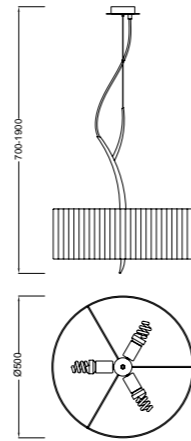

1133 Cromo-Chrome
Pantalla blanco roto-Off white shade
3 x E27 máx. 20W LED (no incl)

Acero/Cristal/Tela-Steel/Glass/Fabric 100-240V~ 50/60Hz