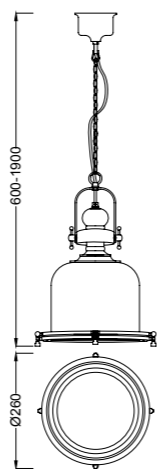

4970 Cuero-Antique brass
1L×E27 máx. 20W Led ((no incl))

Cristal/Metal-Glass/Metal 100-240V~ 50/60Hz

ZACK

by José Ignacio Ballester

Lámpara-Pendant lamp

0772 Cristal opal-Opal glass
Níquel satinado-Satin nickel
1x E27 máx. 20W (no incl)