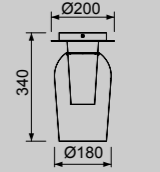

8399

Cristal transparente
Transparent glass
1L x E27 (no incl)
Class I