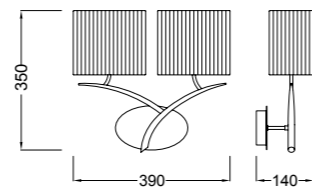

EVE

1134 Cromo-Chrome
Pantalla blanco roto-Off white shade
1 x E27 máx. 20W LED (no incl)

1135 Cromo-Chrome
Pantalla blanco roto-Off white shade
2 x E27 máx. 20W LED (no incl)

1132 Cromo-Chrome
Pantalla blanco roto-Off white shade
2 x E27 máx. 20W LED (no incl)

Acero/Cristal/Tela-Steel/Glass/Fabric 100-240V~ 50/60Hz