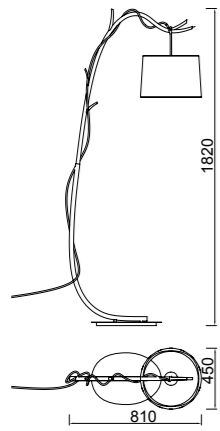

6410 Decorado madera-Decorated wood
Cable revestimiento textil-Fabric covert cable
1 x E27 máx. 20W (no incl)

Metal/Tela-Metal/Fabric 100-240V~ 50/60Hz

Metal/Tela-Metal/Fabric 100-240V~ 50/60Hz

SABINA

6182 Decorado madera-Decorated wood
Cable revestimiento textil-Fabric covert cable
1 x E27 máx. 20W (no incl)