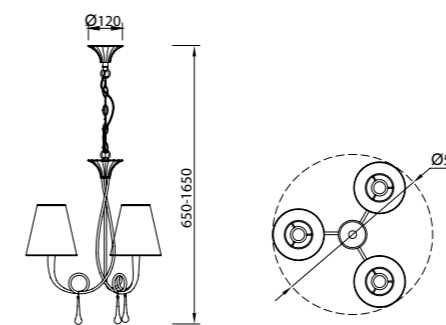

Acero/Cristal/Tela-Steel/Glass/Fabric 100-240V~ 50/60Hz