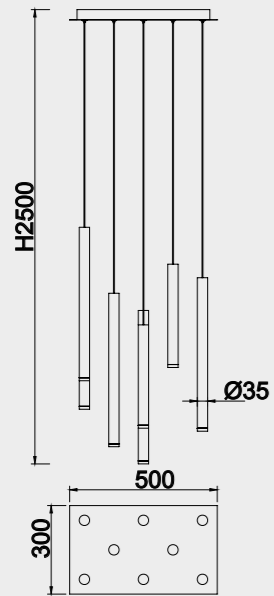

CALA

8083 Multicolor-Multicolour
LED 48W 3000K 3360lm

2 × Blanco-White
2 × Negro-Black
2 × Oro-Gold
2 × Corten-Corten

Color cable-Color wire
Transparente-Transparent

Longitud cable-Wire length
8 x 2m