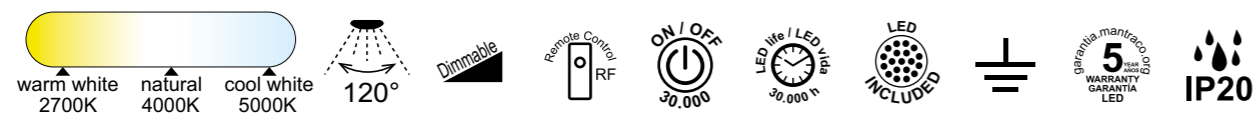

7565 Madera-Wood
LED 80W 2700K-5000K 3900lm

8037 Oro-Gold
LED 80W 2700K-5000K 3900lm

7568 Madera-Wood
LED 56W 2700K-5000K 2500lm

8038 Oro-Gold
LED 56W 2700K-5000K 2500lm

R00129

R00129

Metal/Acrílico/ABS-Metal/Acrylic/ABS 220-240V~ 50/60Hz CRI≥ 80 R00129 Incluido