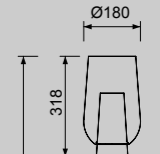

8404

Cristal transparente
Transparent glass
1L x E27 (no incl)
Class II