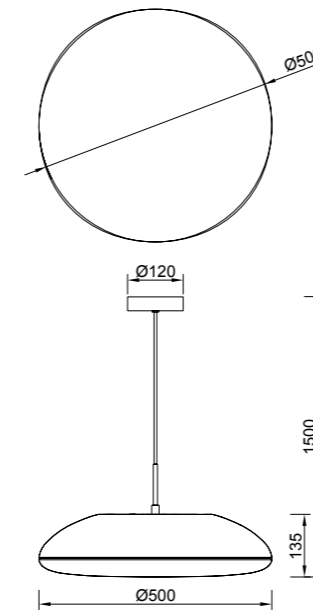

Bombillas recomendadas-Suggested bulbs

E27	K	LED	REF	DIMMABLE
	3000K	9W	R09234	
	4000K	9W	R09235	
	2700K	12W	R09251	
	3000K	12W	R09252	
	4000K	12W	R09253	

MODO DE USO