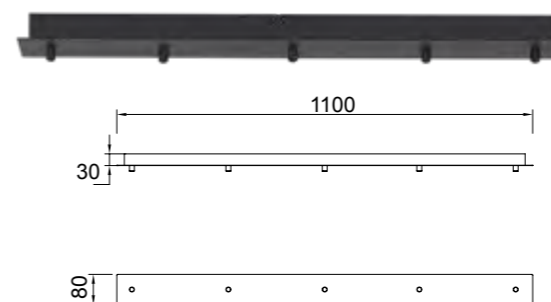

8542 Negro-Black
Florón-Rosette 5L