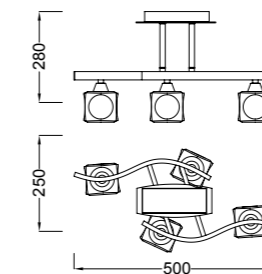

Metal/Cristal-Metal/Glass 100-240V~ 50/60Hz