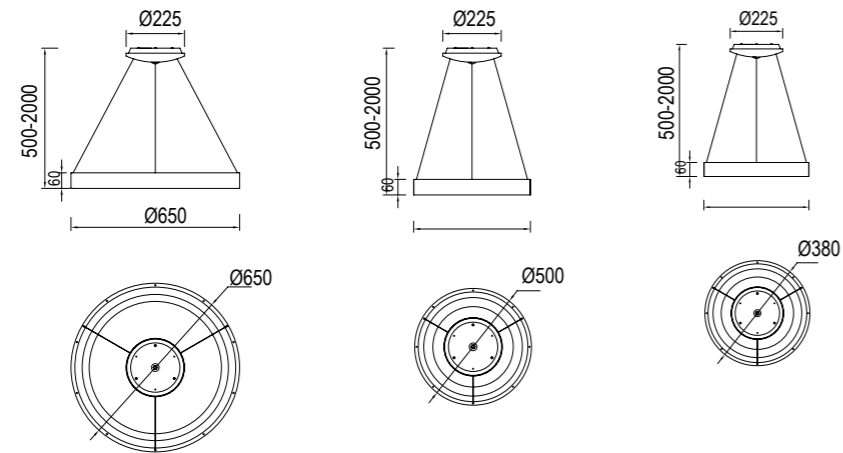

NISEKO II

REF	COLOR	LED	TEMP. COLOR	DIMMABLE	LÚMENES	(ø):	(h):	MANDO	APP
8625	Blanco-White	30W	2700K-5000K	▲	2250lm	Ø380	500-2000	R00129	MANTRA
8626	Negro-Black	30W	2700K-5000K	▲	2250lm	Ø380	500-2000	R00129	MANTRA
8627	Oro-Gold	30W	2700K-5000K	▲	2250lm	Ø380	500-2000	R00129	MANTRA
8628	Madera-Wood	30W	2700K-5000K	▲	2250lm	Ø380	500-2000	R00129	MANTRA
8570	Blanco-White	40W	2700K-5000K	▲	2950lm	Ø500	500-2000	R00129	MANTRA
8572	Negro-Black	40W	2700K-5000K	▲	2950lm	Ø500	500-2000	R00129	MANTRA
8574	Oro-Gold	40W	2700K-5000K	▲	2950lm	Ø500	500-2000	R00129	MANTRA
8576	Madera-Wood	40W	2700K-5000K	▲	2950lm	Ø500	500-2000	R00129	MANTRA
8569	Blanco-White	50W	2700K-5000K	▲	3760lm	Ø650	500-2000	R00129	MANTRA
8571	Negro-Black	50W	2700K-5000K	▲	3760lm	Ø650	500-2000	R00129	MANTRA
8573	Oro-Gold	50W	2700K-5000K	▲	3760lm	Ø650	500-2000	R00129	MANTRA
8575	Madera-Wood	50W	2700K-5000K	▲	3760lm	Ø650	500-2000	R00129	MANTRA