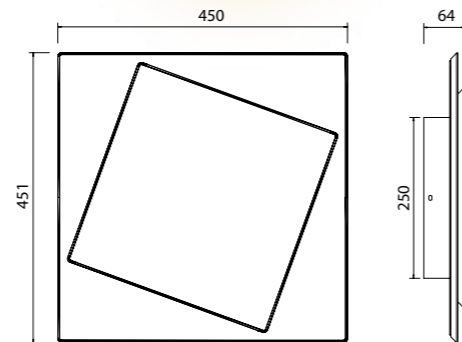

6430 Negro-Black
LED 30W 3000K 1810lm