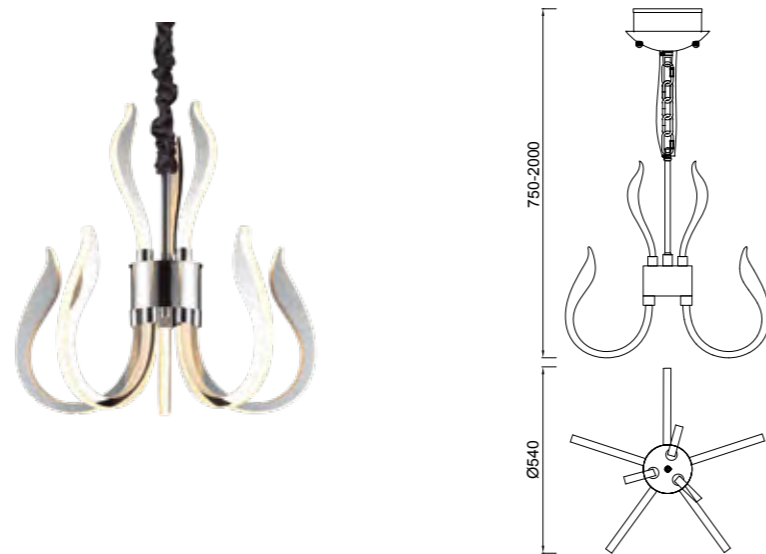

5563 Cromo-Chrome
LED 66W 3000K 3166lm