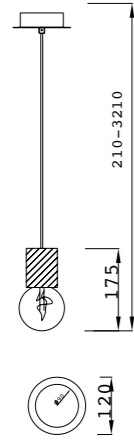

GALAXIA

Colgante-Pendant lamp

7623 Blanco-White
1Lx E27 (incl)

7624 Gris-Gray
1Lx E27 (incl)

7625 Rojo-Red
1Lx E27 (incl)