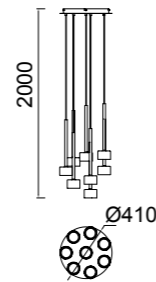

7878 Multicolor-Multicolour
GX53 14× máx. 12W LED (no incl)

7879 Multicolor-Multicolour
GX53 14× máx. 12W LED (no incl)

7880 Multicolor-Multicolour
GX53 8× máx. 12W LED (no incl)

7881 Multicolor-Multicolour
GX53 8× máx. 12W LED (no incl)