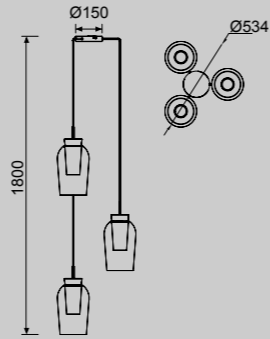

8396

Cristal transparente
Transparent glass
3L x E27 (no incl)
Class I