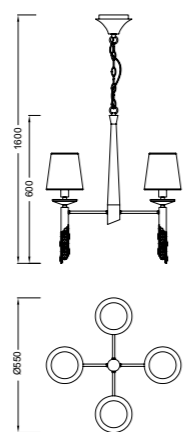

TIFFANY

3852 Cromo/Blanco-Chrome/White
4 x E14 máx. 20W LED (no incl)
4 x G9 máx. 5W LED (no incl)

3872 Cuero/Coñac-Antique brass/Soft bronze
4 x E14 máx. 20W LED (no incl)
4 x G9 máx. 5W LED (no incl)

3858 Cromo/Blanco-Chrome/White
3 x E27 máx. 20W LED (no incl)
1 x G9 Máx. 5W LED (no incl)

3878 Cuero/Coñac-Antique brass/Soft bronze
3 x E27 máx. 20W LED (no incl)
1 x G9 máx. 5W LED (no incl)