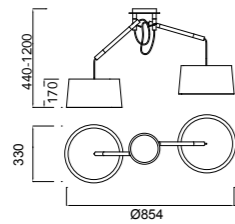

NÓRDICA

4930
Blanco madera /Pantalla blanca
White wood/White shade
2x E27 máx.20W LED (no incl)