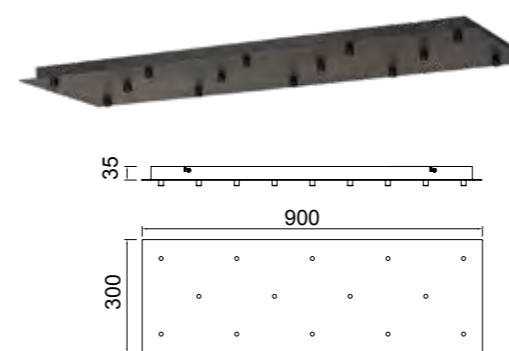

8544 Negro-Black
Florón-Rosette 14L