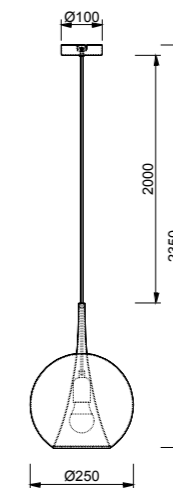

Bombillas recomendadas-Suggested bulbs

E27	K	LED	REF	DIMMABLE
	3000K	9W	R09234	
	4000K	9W	R09235	
	2700K	12W	R09251	
	3000K	12W	R09252	
	4000K	12W	R09253