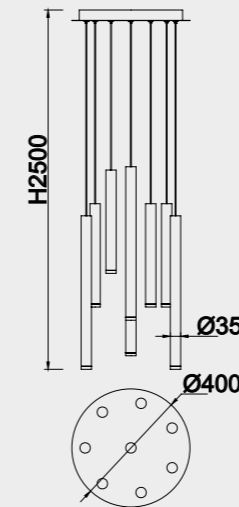

8082 Multicolor-Multicolour
LED 48W 3000K 3360lm

- 2 × Blanco-White
- 2 × Negro-Black
- 2 × Oro-Gold
- 2 × Corten-Corten

Color cable-Color wire
Transparente-Transparent

Longitud cable-Wire length
8 x 2m