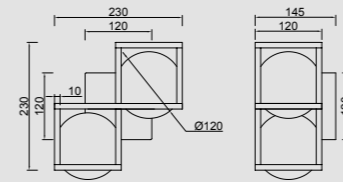

7608 Negro-Black
2LxG9 (no incl)

Metal/Cristal-Metal/Glass 100-240V~ 50/60Hz CRI≥ 80 G9 máx.5W LED