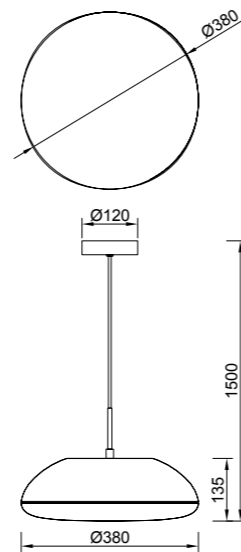

Bombillas recomendadas-Suggested bulbs

E27	K	LED	REF	DIMMABLE
	3000K	9W	R09234	
	4000K	9W	R09235	
	2700K	12W	R09251	
	3000K	12W	R09252	
	4000K	12W	R09253	

MODO DE USO