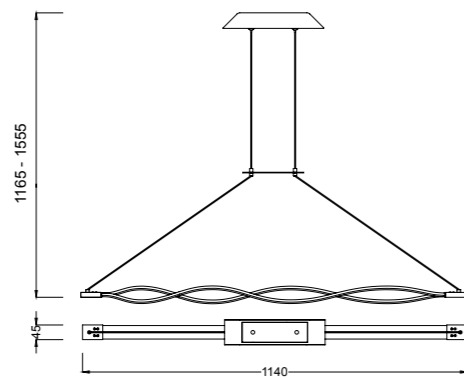

SÁHARA

4860 Plata cromo-Silver chrome
LED 36W 3000K 2520lm