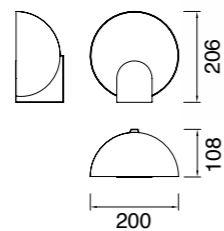

8591 Oro-Gold
LED 5W 3000K 400lm

MODO DE USO