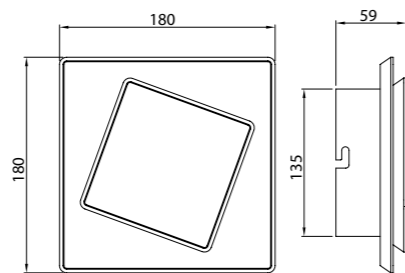

6425 Blanco-White
LED 12W 3000K 725lm