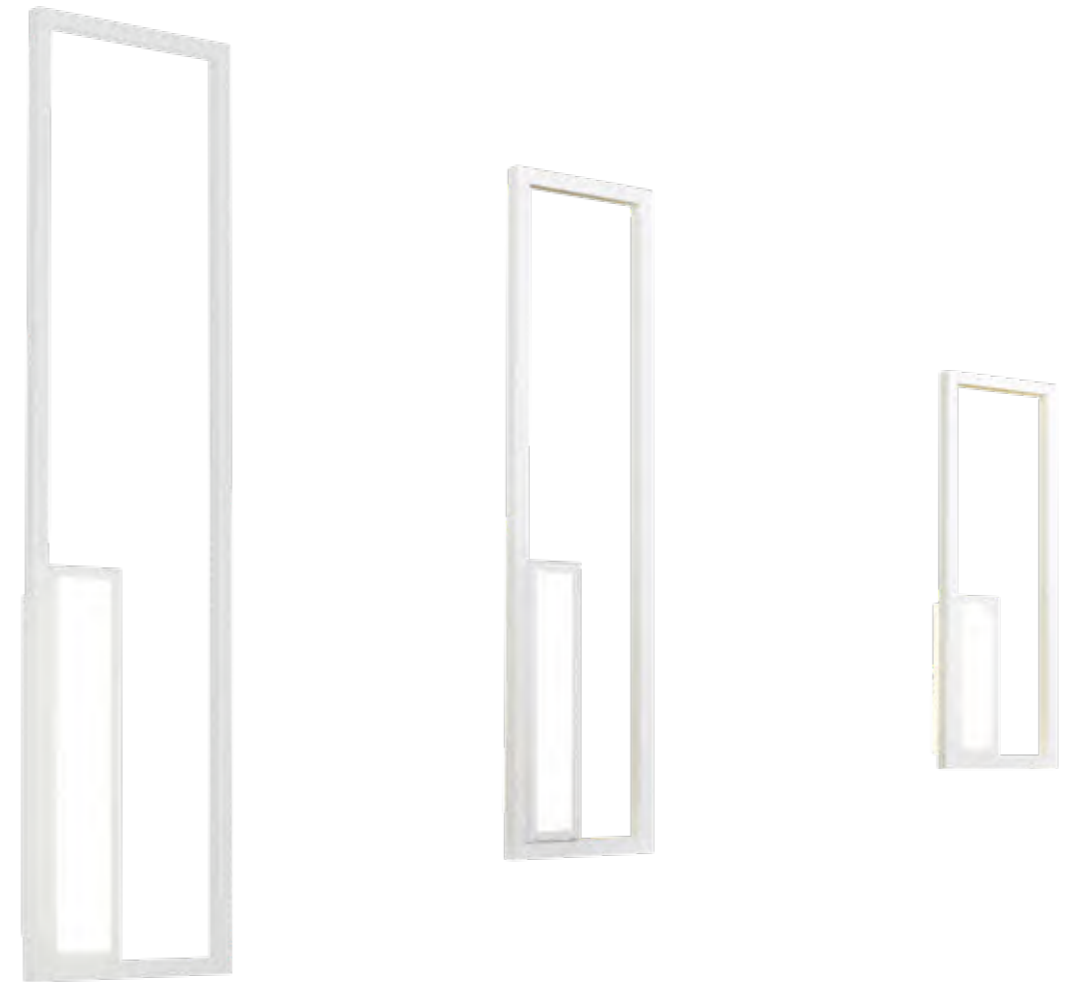

Accesorio elevador para hacer combinaciones
Lifting accessory for combinations

7710 Blanco-White

7711 Blanco-White

7712 Blanco-White

MODO DE USO

Aplique-Wall lamp

7662 Blanco-White
LED 49W 3000K 2740lm

7663 Blanco-White
LED 49W 3000K 2740lm
Dimmable Phase Cut