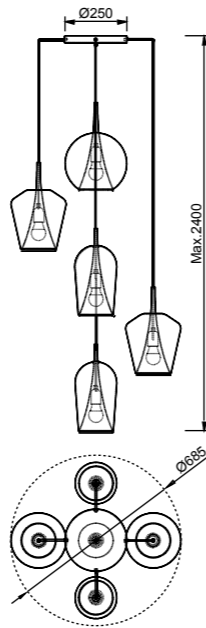

MODO DE USO

ELSA

Lámpara montada-Complete set

8258

Multicolor-Multicolour
3L x E27 (no incl)

1 x Transparente-Transparent
1 x Bronce-Bronze
1 x Cromo-Chrome

Color cable-Wire color
Transparente-Transparent

Longitud cable-Wire length
3 x 2m

8259

Multicolor-Multicolour
5L x E27 (no incl)

2 x Bronce-Bronze
1 x Transparente-Transparent
1 x Cromo-Chrome
1 x Cobre-Copper

Color cable-Wire color
Transparente-Transparent

Longitud cable-Wire length
5 x 2m