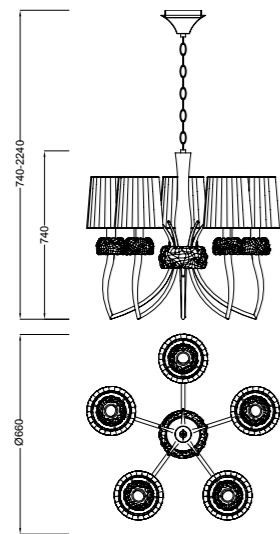

4730 Cuero/Blanco-Antique brass/White
9 x E14 máx. 20W LED (no incl)

Tela/Acero/Cristal-Tela/Steel/Glass 100-240V~ 50/60Hz