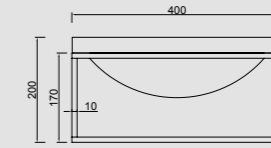

Plafón-Ceiling lamp

7602 Negro-Black
3Lx E27 (no incl)