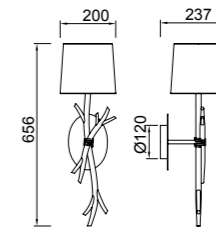

6180 Decorado madera-Decorated wood
Cable revestimiento textil-Fabric covert cable
1 x E27 máx. 20W (no incl)
Clase I

Metal/Tela-Metal/Fabric 100-240V~ 50/60Hz