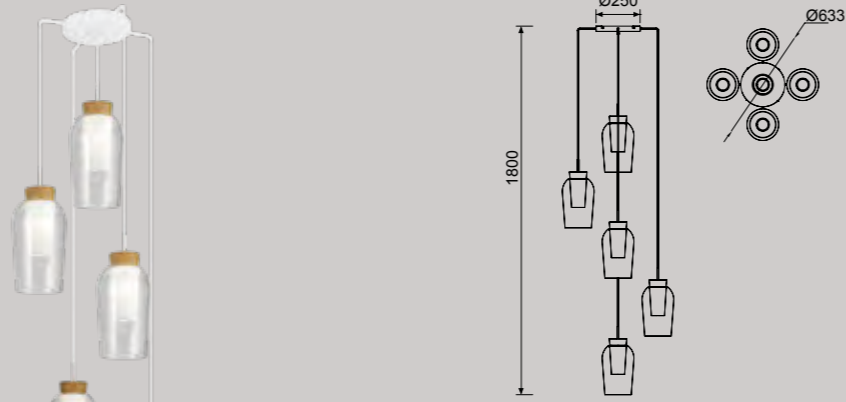

NORA

Blanco/Madera White/Wood

8275
Cristal transparente
Transparent glass
5L x E27 (no incl)
Class I

8276
Cristal transparente
Transparent glass
3L x E27 (no incl)
Class I