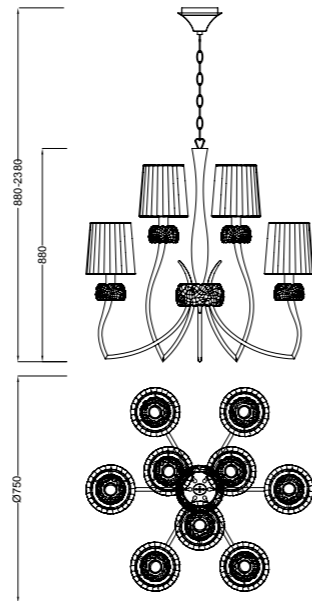

4730 Cuero/Blanco-Antique brass/White
9 x E14 máx. 20W LED (no incl)

Tela/Acero/Cristal-Tela/Steel/Glass 100-240V~ 50/60Hz