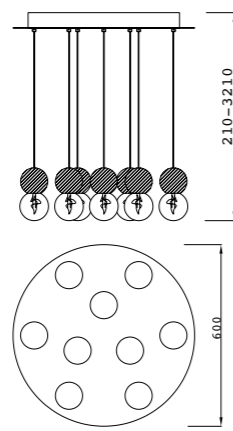

GALAXIA

by Mantra Team

GALAXIA

7620 Blanco+Gris+Rojo
White+Gray+Red
15LxE27 (incl)

7621 Blanco+Gris+Rojo
White+Gray+Red
9LxE27 (incl)

7622 Blanco+Gris+Rojo
White+Gray+Red
6LxE27 (incl)

*Elige tu bombilla incluida al hacer el pedido-Choose your bulb Includido when ordering.