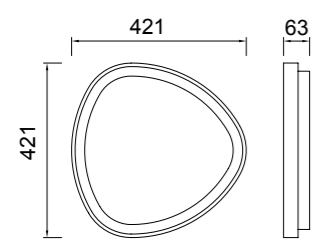

R00129

warm white 2700K
natural 4000K
cool white 5000K
Dimmable
Remote Control RF
ON / OFF 30,000
LED life / LED life 30,000 h
LED INCLUDED
5 años de garantía LED
IP20

NISEKO II

by Mantra Team

NISEKO II

REF	COLOR	LED	TEMP. COLOR	DIMMABLE	LÚMENES	SIZE	(h):	MANDO	APP
8629	Blanco-White	38W	2700K-5000K	▲	2500lm	421 x 421	63	RF R00135	×
8630	Negro-Black	38W	2700K-5000K	▲	2500lm	421 x 421	63	RF R00135	×
8631	Oro-Gold	38W	2700K-5000K	▲	2500lm	421 x 421	63	RF R00135	×
8632	Madera-Wood	38W	2700K-5000K	▲	2500lm	421 x 421	63	RF R00135	×
8633	Blanco-White	50W	2700K-5000K	▲	3000lm	611 x 605	63	RF R00135	×
8634	Negro-Black	50W	2700K-5000K	▲	3000lm	611 x 605	63	RF R00135	×
8635	Oro-Gold	50W	2700K-5000K	▲	3000lm	611 x 605	63	RF R00135	×
8636	Madera-Wood	50W	2700K-5000K	▲	3000lm	611 x 605	63	RF R00135	×