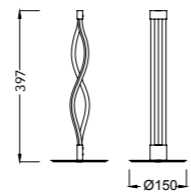

SÁHARA

4863 Plata cromo-Silver chrome
LED 6W 3000K 420lm
100-240V

4862 Plata cromo-Silver chrome
LED 6W 3000K 420lm
220-240V~ 50/60Hz