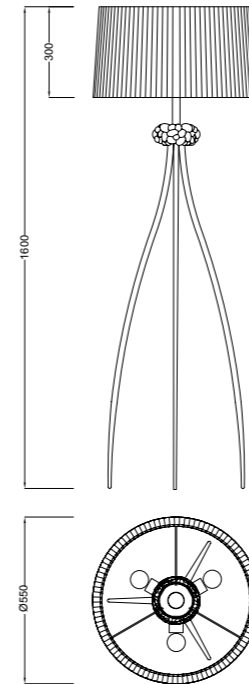

4738 Cuero/Blanco-Antique brass/White
3 x E27 máx. 20W LED (no incl)

Tela/Acero/Cristal-Tela/Steel/Glass 100-240V~ 50/60Hz

Tela/Acero/Cristal-Tela/Steel/Glass 100-240V~ 50/60Hz