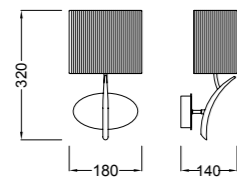

EVE

1134 Cromo-Chrome
Pantalla blanco roto-Off white shade
1 x E27 máx. 20W LED (no incl)

1135 Cromo-Chrome
Pantalla blanco roto-Off white shade
2 x E27 máx. 20W LED (no incl)

1132 Cromo-Chrome
Pantalla blanco roto-Off white shade
2 x E27 máx. 20W LED (no incl)

Acero/Cristal/Tela-Steel/Glass/Fabric 100-240V~ 50/60Hz