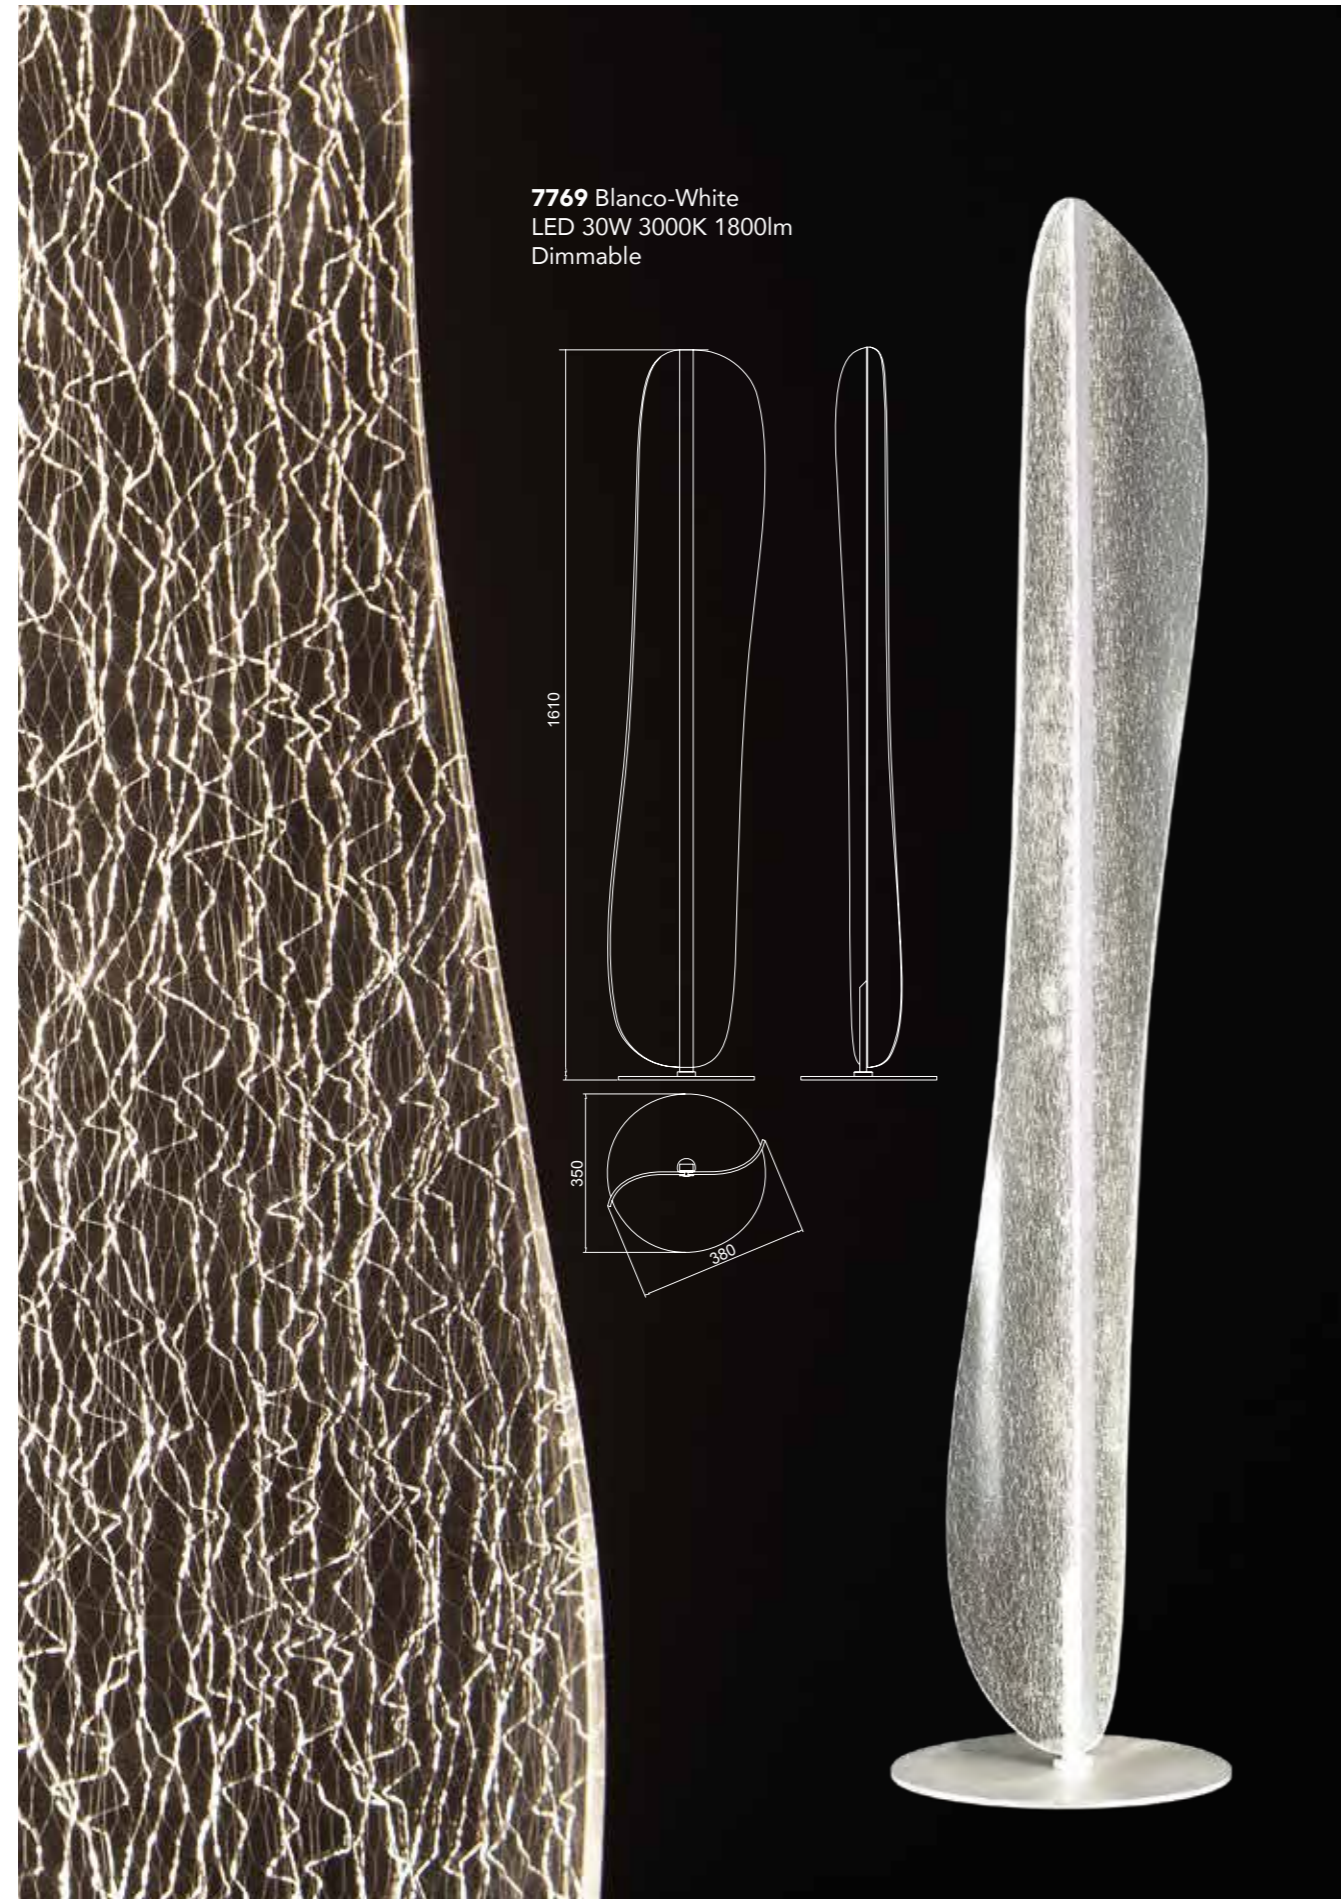

BIANCA

Metal/Acrílico-Metal/Acrylic 220-240V~ 50/60Hz CRI≥ 80