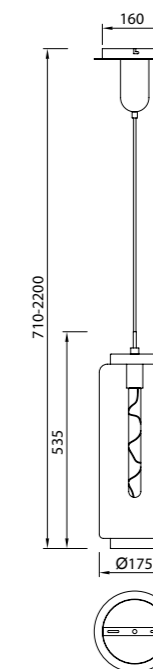

E27	K	LED	REF
	2400K	7W	R09232

MODO DE USO