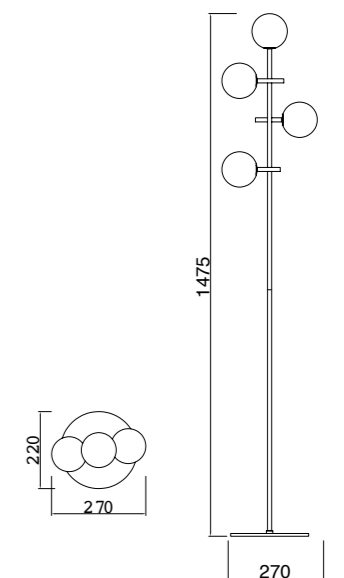

MODO DE USO

INCLUIDO

INCLUIDO