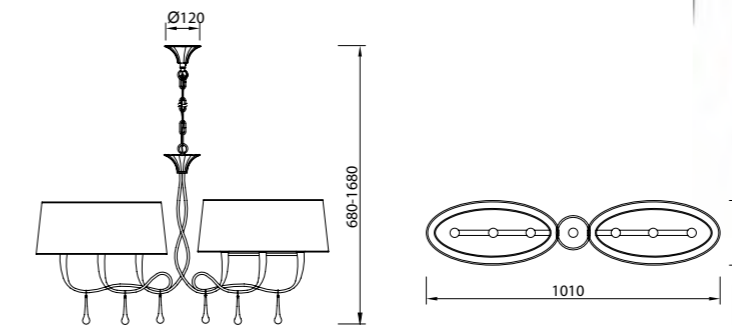

3542 Pintura dorada-Gold Painting
Pantalla crema-Cream shade
Colgantes Coñac-Cognac teardrop glass
3 x E14 máx. 20W LED (no incl)