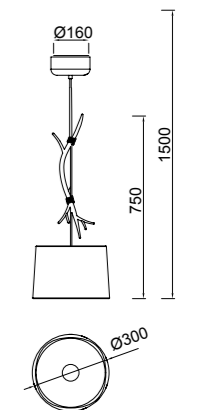

Metal/Tela-Metal/Fabric 100-240V~ 50/60Hz