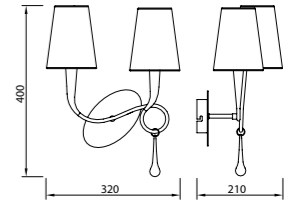

Acero/Cristal/Tela-Steel/Glass/Fabric 100-240V~ 50/60Hz