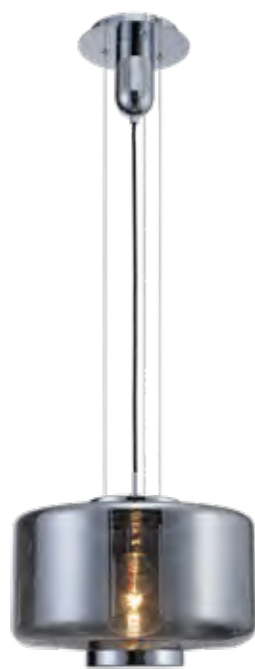

JARRAS

6191 Cromo/Grafito-Chrome/Graphite
1x E27 máx.20W LED (no incl)