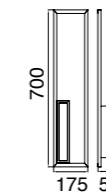

Aluminio/Metal-Aluminium/Metal 220-240V~ 50/60Hz CRI≥ 80 Registered N° 008635742-0004