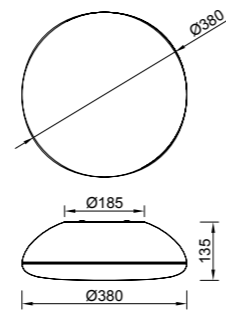

Bombillas recomendadas-Suggested bulbs

E27	K	LED	REF	DIMMABLE
	3000K	9W	R09234	
	4000K	9W	R09235	
	2700K	12W	R09251	Dimmable
	3000K	12W	R09252	Dimmable
	4000K	12W	R09253	Dimmable