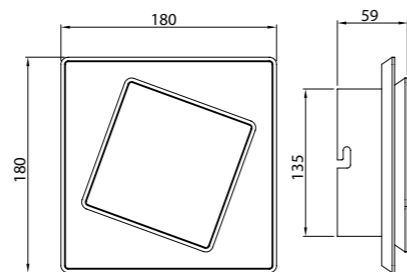

6427 Negro-Black
LED 12W 3000K 725lm

Metal/Acrílico-Metal/Acrylic 220-240V~ 50/60Hz CRI ≥80