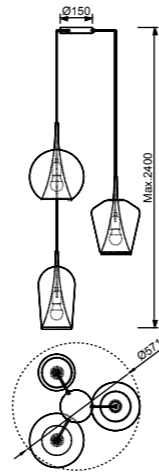

MODO DE USO

ELSA

Lámpara montada-Complete set

8258

Multicolor-Multicolour
3L x E27 (no incl)

1 x Transparente-Transparent
1 x Bronce-Bronze
1 x Cromo-Chrome

Color cable-Wire color
Transparente-Transparent

Longitud cable-Wire length
3 x 2m

8259

Multicolor-Multicolour
5L x E27 (no incl)

2 x Bronce-Bronze
1 x Transparente-Transparent
1 x Cromo-Chrome
1 x Cobre-Copper

Color cable-Wire color
Transparente-Transparent

Longitud cable-Wire length
5 x 2m