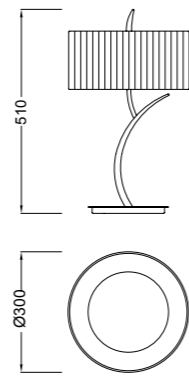

1137 Cromo-Chrome
Pantalla blanco roto-Off white shade
2 x E27 máx. 20W LED (no incl)