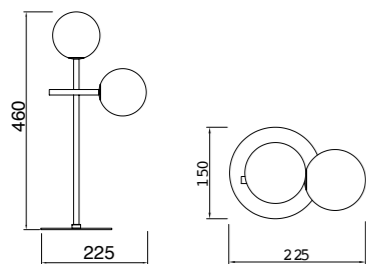

7634 Negro-Black
1LxG4 máx. 5W LED (incl)

7636 Negro-Black
1LxG4 máx. 5W LED (incl)

7635 Negro-Black
2LxG4 máx. 5W LED (incl)

R09243 LED G4 5W 3000K 500lm (incl)

7637 Negro-Black
2LxG4 máx. 5W LED (incl)

7638 Negro-Black
1LxG4 máx. 5W LED (incl)