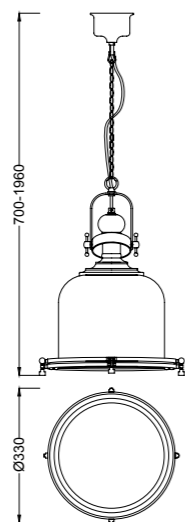

4970 Cuero-Antique brass
1L×E27 máx. 20W Led ((no incl))

Cristal/Metal-Glass/Metal 100-240V~ 50/60Hz

ZACK

by José Ignacio Ballester

Lámpara-Pendant lamp

0772 Cristal opal-Opal glass
Níquel satinado-Satin nickel
1x E27 máx. 20W (no incl)