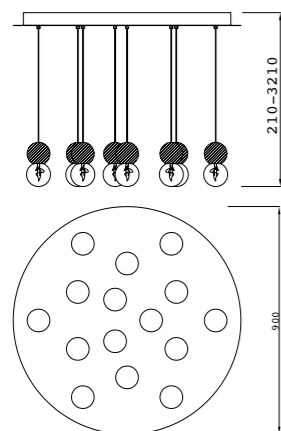

GALAXIA

by Mantra Team

GALAXIA

7620 Blanco+Gris+Rojo
White+Gray+Red
15LxE27 (incl)

7621 Blanco+Gris+Rojo
White+Gray+Red
9LxE27 (incl)

7622 Blanco+Gris+Rojo
White+Gray+Red
6LxE27 (incl)

*Elige tu bombilla incluida al hacer el pedido-Choose your bulb Includido when ordering.