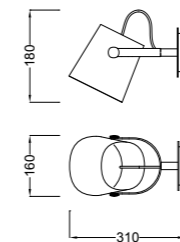

Tela/Madera/Acero-Fabric/Wood/Steel 100-240V~ 50/60Hz