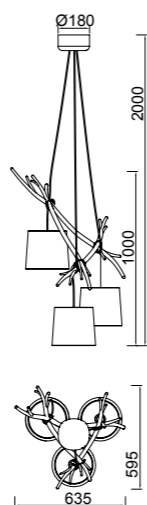

SABINA

6175 Decorado madera-Decorated wood
Cable revestimiento textil-Fabric covert cable
5 x E27 máx. 20W (no incl)

6176 Decorado madera-Decorated wood
Cable revestimiento textil-Fabric covert cable
3 x E27 máx. 20W (no incl)