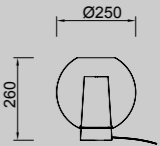

8401

Cristal transparente
Transparent glass
1L x E27 (no incl)
Class II