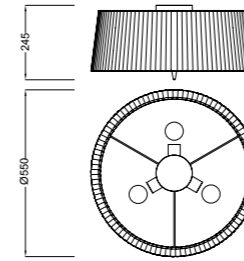

Tela/Acero/Cristal-Tela/Steel/Glass 100-240V~ 50/60Hz

LOEWE

4735 Cuero/Blanco-Antique brass/White
1 x E14 máx. 20W LED (no incl)

4734 Cuero/Blanco-Antique brass/White
2 x E14 máx. 20W LED (no incl)

4740 Cuero/Blanco-Antique brass/White
3 x E27 máx. 20W LED (no incl)