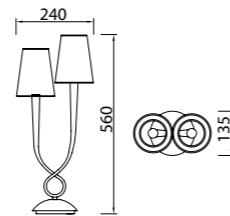

PAOLA

3545 Pintura dorada-Gold painting
Pantalla crema-Cream shade
1 x E14 máx. 20W LED (no incl)
Clase II

3546 Pintura dorada-Gold painting
Pantalla crema-Cream shade
2 x E14 máx. 20W LED (no incl)
Clase I