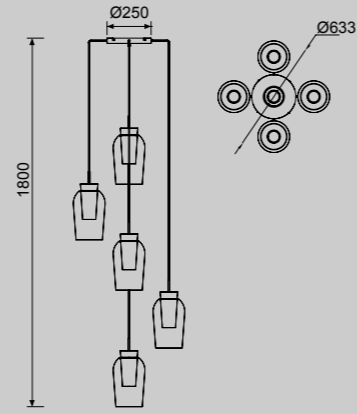

NORA

Oro/Mármol Gold/Marble

8395

Cristal transparente
Transparent glass
5L x E27 (no incl)
Class I