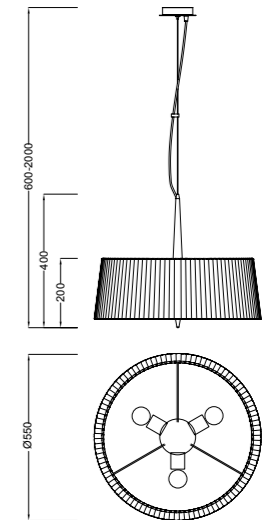

4739 Cuero/Blanco-Antique brass/White
3 x E27 máx. 20W LED (no incl)

Tela/Acero/Cristal-Tela/Steel/Glass 100-240V~ 50/60Hz

Tela/Acero/Cristal-Tela/Steel/Glass 100-240V~ 50/60Hz