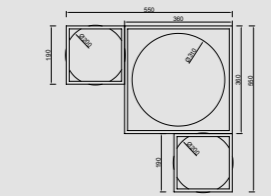

Registered N° 008635742-0008

Plafón-Ceiling lamp

7602 Negro-Black
3Lx E27 (no incl)

7600 Negro-Black
5Lx E27 (no incl)

7601 Negro-Black
4Lx E27 (no incl)

Metal/Cristal-Metal/Glass 100-240V~ 50/60Hz CRI≥ 80
E27 máx.20W LED