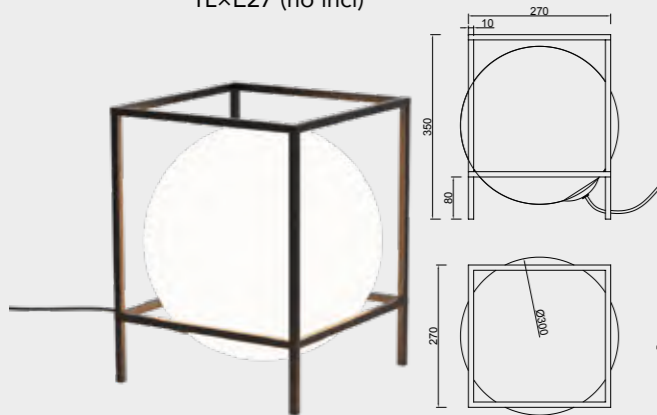

7608 Negro-Black
2LxG9 (no incl)

Metal/Cristal-Metal/Glass 100-240V~ 50/60Hz CRI≥ 80 G9 máx.5W LED

DESIGUAL

Registered N° 008635742-0007

7610 Negro-Black
1LxE27 (no incl)

7611 Negro-Black
1LxE27 (no incl)

7612 Negro-Black
1LxE27 (no incl)