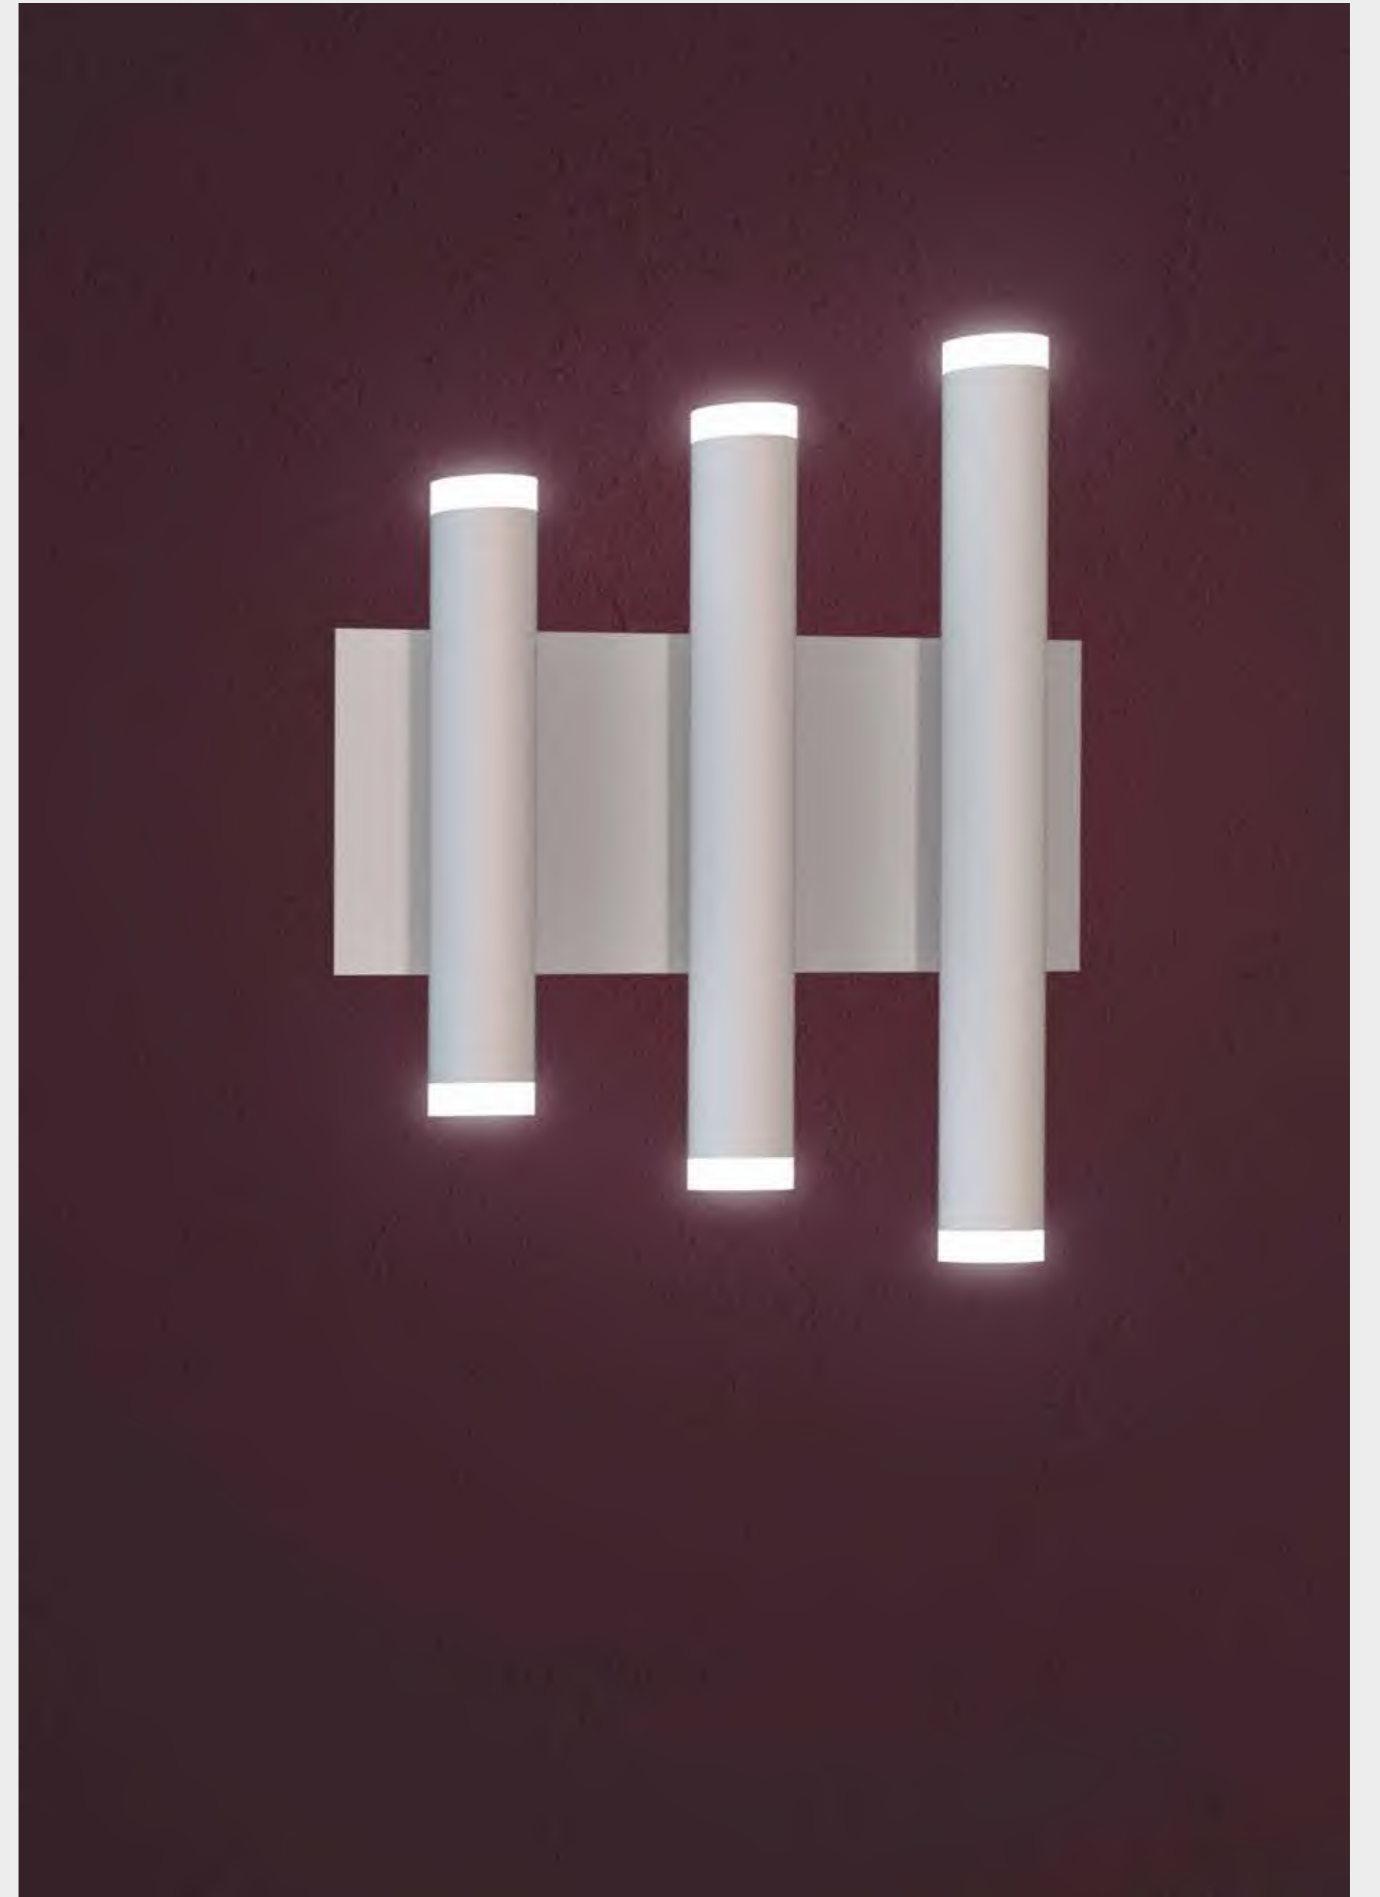

Metal/Aluminio-Metal/Aluminium 220-240V~ 50/60Hz CRI≥ 80

CALA

Aplique-Wall lamp

8189 Blanco-White
LED 36W 3000K 2520lm

8190 Negro-Black
LED 36W 3000K 2520lm

8191 Oro-Gold
LED 36W 3000K 2520lm

8192 Corten-Corten
LED 36W 3000K 2520lm