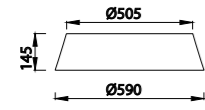

SABINA

6412 Pantalla arpillera-Burlap shade
5 x E27 máx. 20W (no incl)