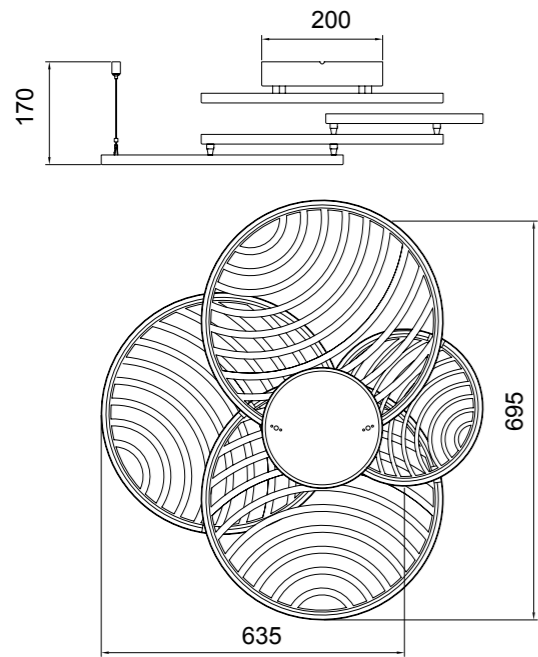

Aluminio/Acero/Acrílico-Aluminum/Steel/Acrylic 220-240V~ 50/60Hz CRI≥ 80 Registered N° 004721413-001

COLLAGE

by Santiago Sevillano Studio

COLLAGE

7230 Negro-Black
LED 60W 3000K 4500lm

Metal-Metal 220-240V~ 50/60Hz CRI≥ 80 Registered N° 007663331-0006