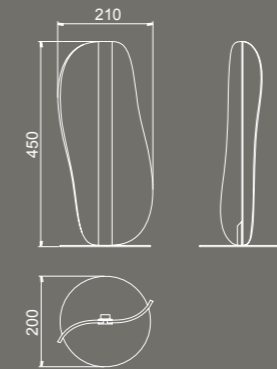

Metal/Acrílico-Metal/Acrylic 220-240V~ 50/60Hz CRI≥ 80