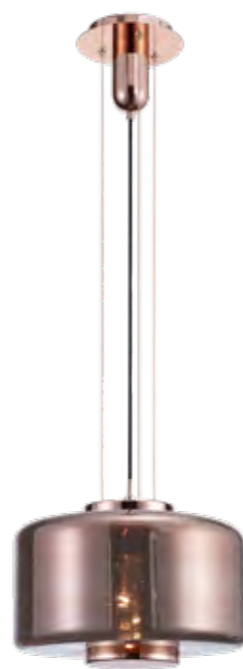

JARRAS

6190 Cobre-Copper
1x E27 máx.20W LED (no incl)