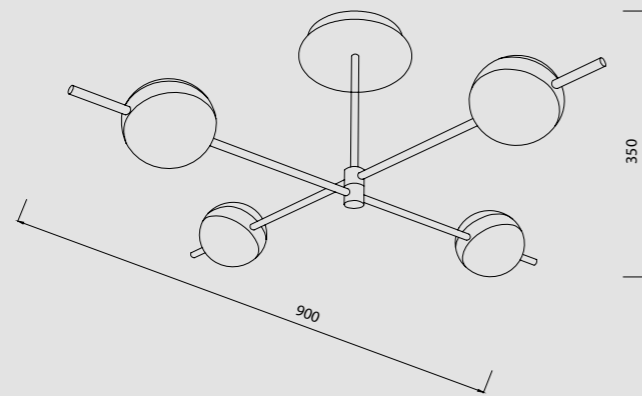

CUBA

7162 Oro/Negro-Gold/Black
LED 32W 3000K 2400lm

Metal/Acrílico-Metal/Acrylic 220-240V~ 50/60Hz CRI ≥80