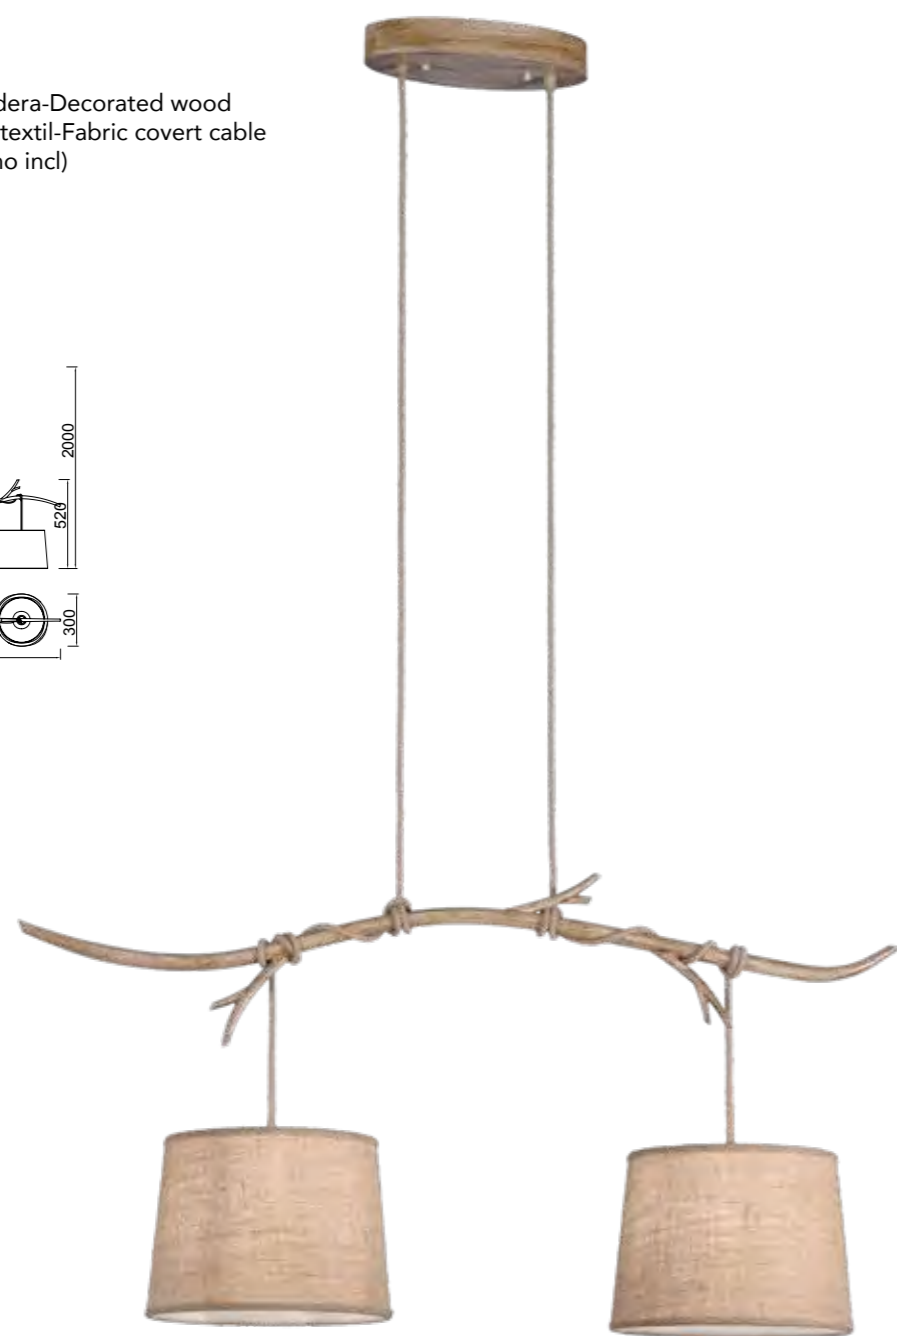

SABINA

6177 Decorado madera-Decorated wood
Cable revestimiento textil-Fabric covert cable
2 x E27 máx. 20W (no incl)

Metal/Tela-Metal/Fabric 100-240V~ 50/60Hz