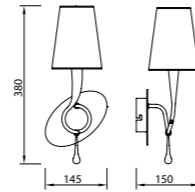

Acero/Cristal/Tela-Steel/Glass/Fabric 100-240V~ 50/60Hz

Acero/Cristal/Tela-Steel/Glass/Fabric 100-240V~ 50/60Hz

PAOLA

3548 Pintura dorada-Gold painting
Pantalla crema-Cream shade
Colgantes coñac-Cognac teardrop glass
1 x E14 máx. 20W LED (no incl)