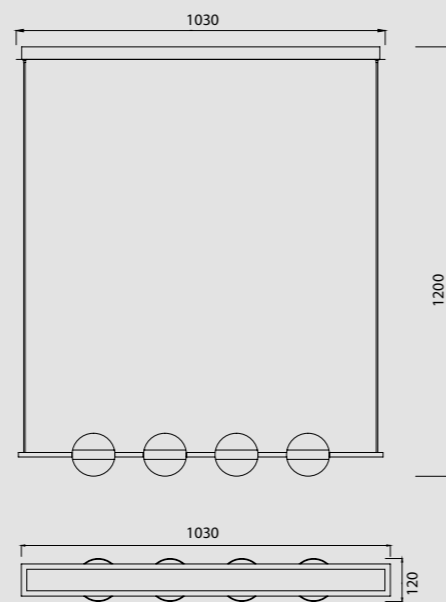

7161 Oro/Negro-Gold/Black
LED 32W 3000K 2400lm

Metal/Acrílico-Metal/Acrylic 220-240V~ 50/60Hz CRI ≥80