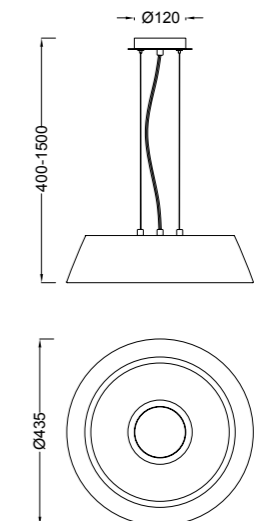

kit **5031 + 6413**

Metal/Tela-Metal/Fabric 100-240V~ 50/60Hz