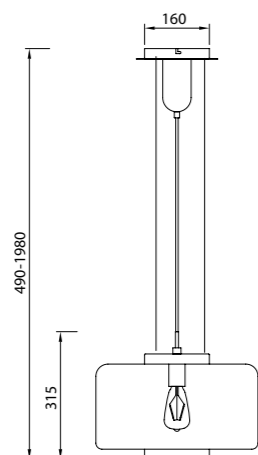

JARRAS

6192 Bronce-Bronze
1x E27 máx.20W LED (no incl)

6191 Cromo/Grafito-Chrome/Graphite
1x E27 máx.20W LED (no incl)

6190 Cobre-Copper
1x E27 máx.20W LED (no incl)

6195 Bronce-Bronze
1x E27 máx.20W LED (no incl)

6194 Cromo/ Grafito-Chrome/Graphite
1x E27 máx.20W LED (no incl)

6193 Cobre-Copper
1x E27 máx.20W LED (no incl)