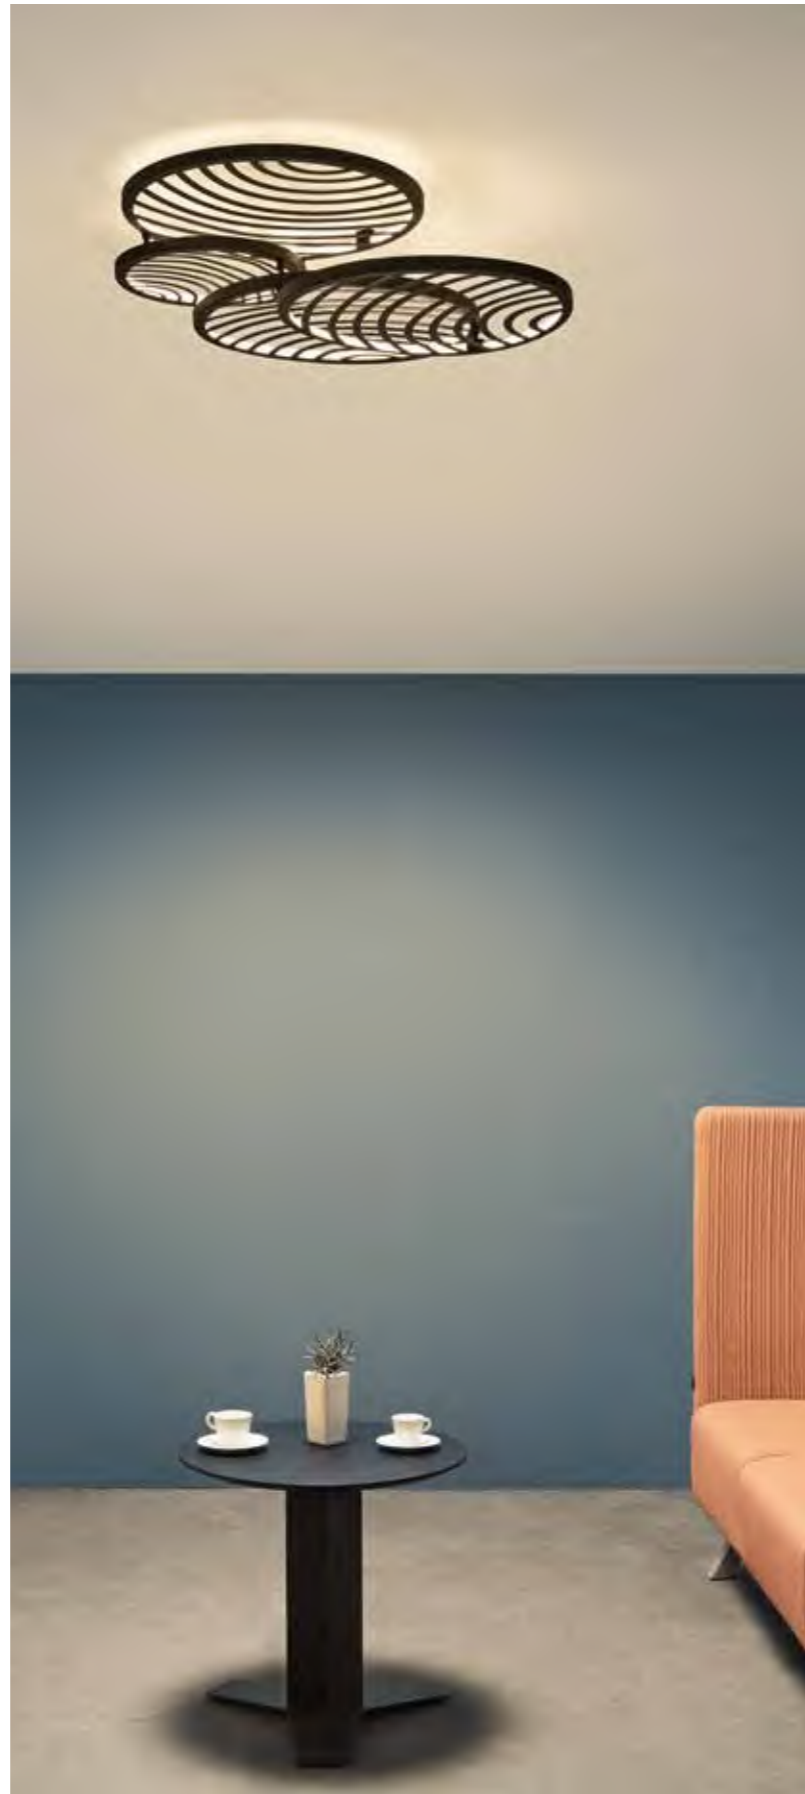

Aluminio/Acero/Acrílico-Aluminum/Steel/Acrylic 220-240V~ 50/60Hz CRI≥ 80 Registered N° 004721413-001

COLLAGE

by Santiago Sevillano Studio

COLLAGE

7230 Negro-Black
LED 60W 3000K 4500lm

Metal-Metal 220-240V~ 50/60Hz CRI≥ 80 Registered N° 007663331-0006