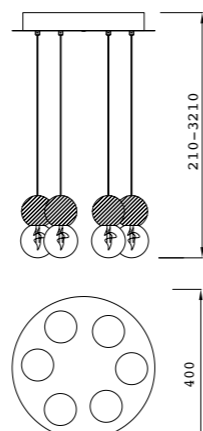

GALAXIA

by Mantra Team

GALAXIA

7620 Blanco+Gris+Rojo
White+Gray+Red
15LxE27 (incl)

7621 Blanco+Gris+Rojo
White+Gray+Red
9LxE27 (incl)

7622 Blanco+Gris+Rojo
White+Gray+Red
6LxE27 (incl)

*Elige tu bombilla incluida al hacer el pedido-Choose your bulb Includido when ordering.