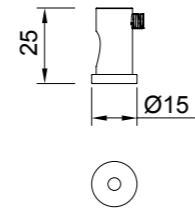

ELSA

FLORÓN DE TECHO 1L - CEILING CUP 1L

- 8260**
Blanco-White
- 8270**
Cromo-Chrome
- 8265**
Oro-Gold
- 8514**
Negro-Black

BLOCACABLES - WIRELOCKER

- 8264**
Blanco-White
- 8274**
Cromo-Chrome
- 8269**
Oro-Gold
- 8518**
Negro-Black