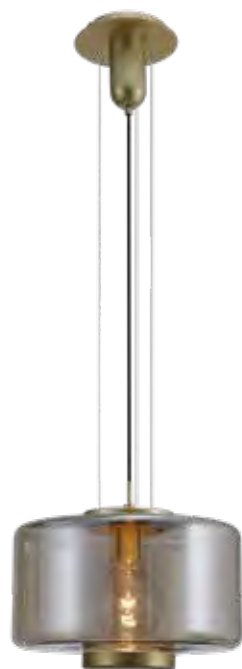

JARRAS

6192 Bronce-Bronze
1x E27 máx.20W LED (no incl)