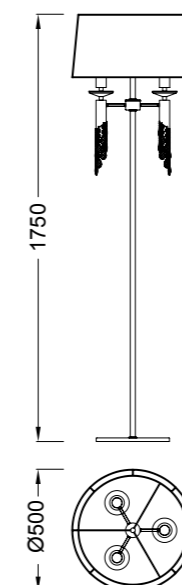

TIFFANY

3863 Cromo/Blanco-Chrome/White
2 x E14 máx. 20W LED (no incl)
2 x G9 máx. 5W LED (no incl)

3864 Cromo/Blanco-Chrome/White
1 x E14 máx. 20W LED (no incl)
1 x G9 máx. 5W LED (no incl)

3883 Cuero/Coñac-Antique brass/Soft bronze
2 x E14 máx. 20W LED (no incl)
2 x G9 máx. 5W LED (no incl)

3884 Cuero/Coñac-Antique brass/Soft bronze
1 x E14 máx. 20W LED (no incl)
1 x G9 máx. 5W LED (no incl)

3869 Cromo/Blanco-Chrome/White
3 x E27 máx. 20W LED (no incl)
3 x G9 Máx. 5W LED (no incl)

3868 Cromo/Blanco-Chrome/White
1 x E14 máx. 20W LED (no incl)
1 x G9 Máx. 5W LED (no incl)

3889 Cuero/Coñac-Antique brass/Soft bronze
3 x E27 máx. 20W LED (no incl)
3 x G9 Máx. 5W LED (no incl)

3888 Cuero/Coñac-Antique brass/Soft bronze
1 x E14 máx. 20W LED (no incl)
1 x G9 Máx. 5W LED (no incl)

Tela/Acero/Cristal-Tela/Acero/Crystal 100-240V~ 50/60Hz