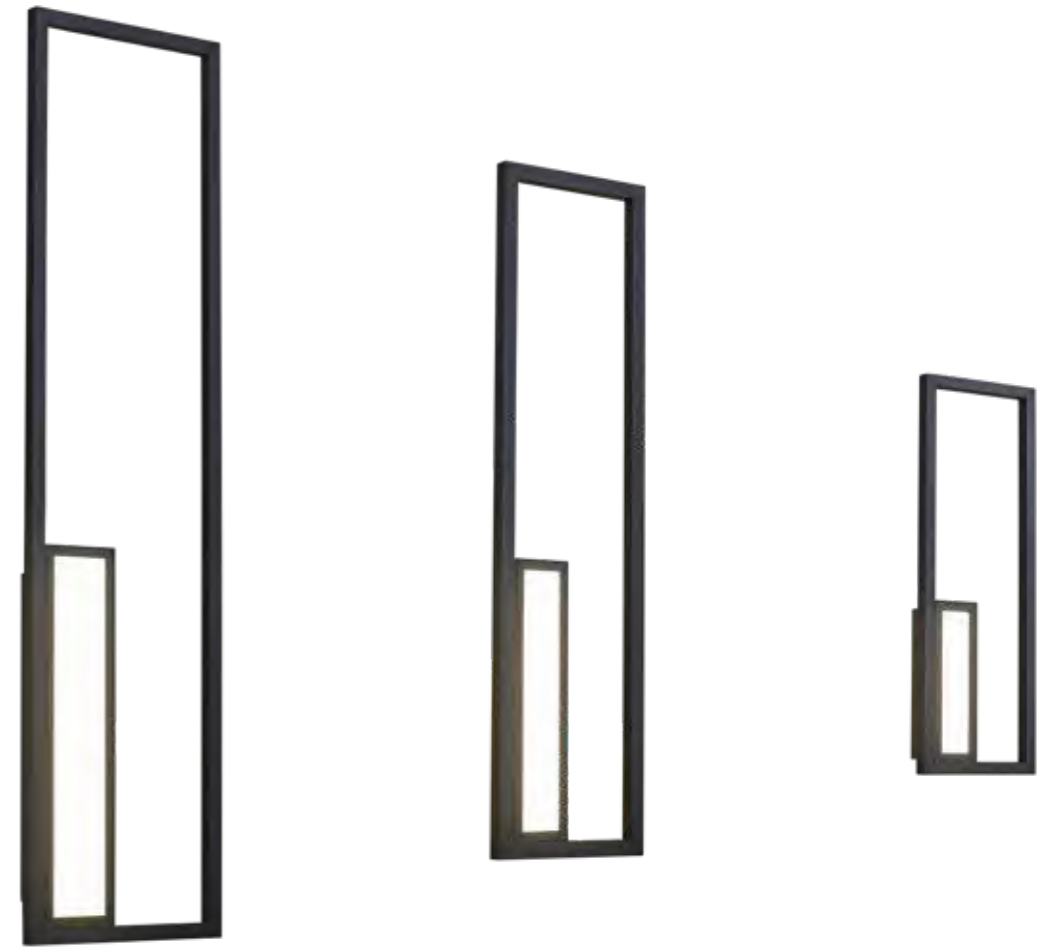

by Santiago Sevillano Studio

7676 Aplique +7714 Elevador
7676 Aplique

7674 Aplique +7713 Elevador
7676 Aplique
7676 Aplique

7674 Negro-Black
LED 49W 3000K 2740lm

7676 Negro-Black
LED 38,5W 3000K 2250lm

7678 Negro-Black
LED 21,5W 3000K 1130lm