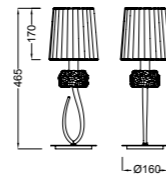

4737 Cuero/Blanco-Antique brass/White
1 x E14 máx. 20W LED (no incl)