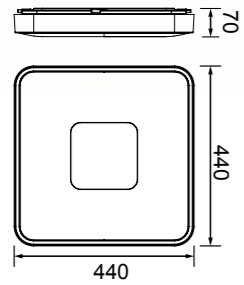

7927 Oro-Gold
LED 56W 2700K-5000K 2500lm