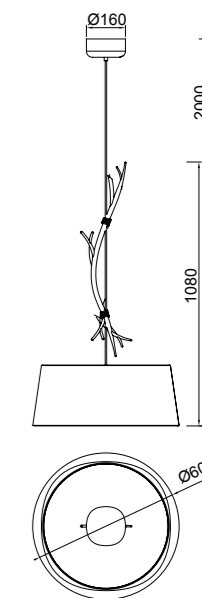

6178 Decorado madera-Decorated wood
Cable revestimiento textil-Fabric covert cable
1 x E27 máx. 20W (no incl)

6179 Decorado madera-Decorated wood
Cable revestimiento textil-Fabric covert cable
1 x E27 máx. 20W (no incl)