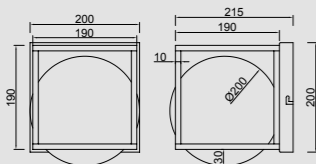

Registered N° 008635742-0007