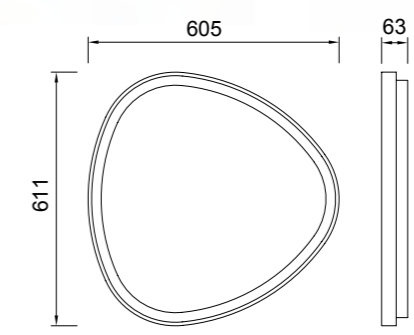

NISEKO II

REF	COLOR	LED	TEMP. COLOR	DIMMABLE	LÚMENES	SIZE	(h):	MANDO	APP
8629	Blanco-White	38W	2700K-5000K	▲	2500lm	421 x 421	63	RF R00135	×
8630	Negro-Black	38W	2700K-5000K	▲	2500lm	421 x 421	63	RF R00135	×
8631	Oro-Gold	38W	2700K-5000K	▲	2500lm	421 x 421	63	RF R00135	×
8632	Madera-Wood	38W	2700K-5000K	▲	2500lm	421 x 421	63	RF R00135	×
8633	Blanco-White	50W	2700K-5000K	▲	3000lm	611 x 605	63	RF R00135	×
8634	Negro-Black	50W	2700K-5000K	▲	3000lm	611 x 605	63	RF R00135	×
8635	Oro-Gold	50W	2700K-5000K	▲	3000lm	611 x 605	63	RF R00135	×
8636	Madera-Wood	50W	2700K-5000K	▲	3000lm	611 x 605	63	RF R00135	×