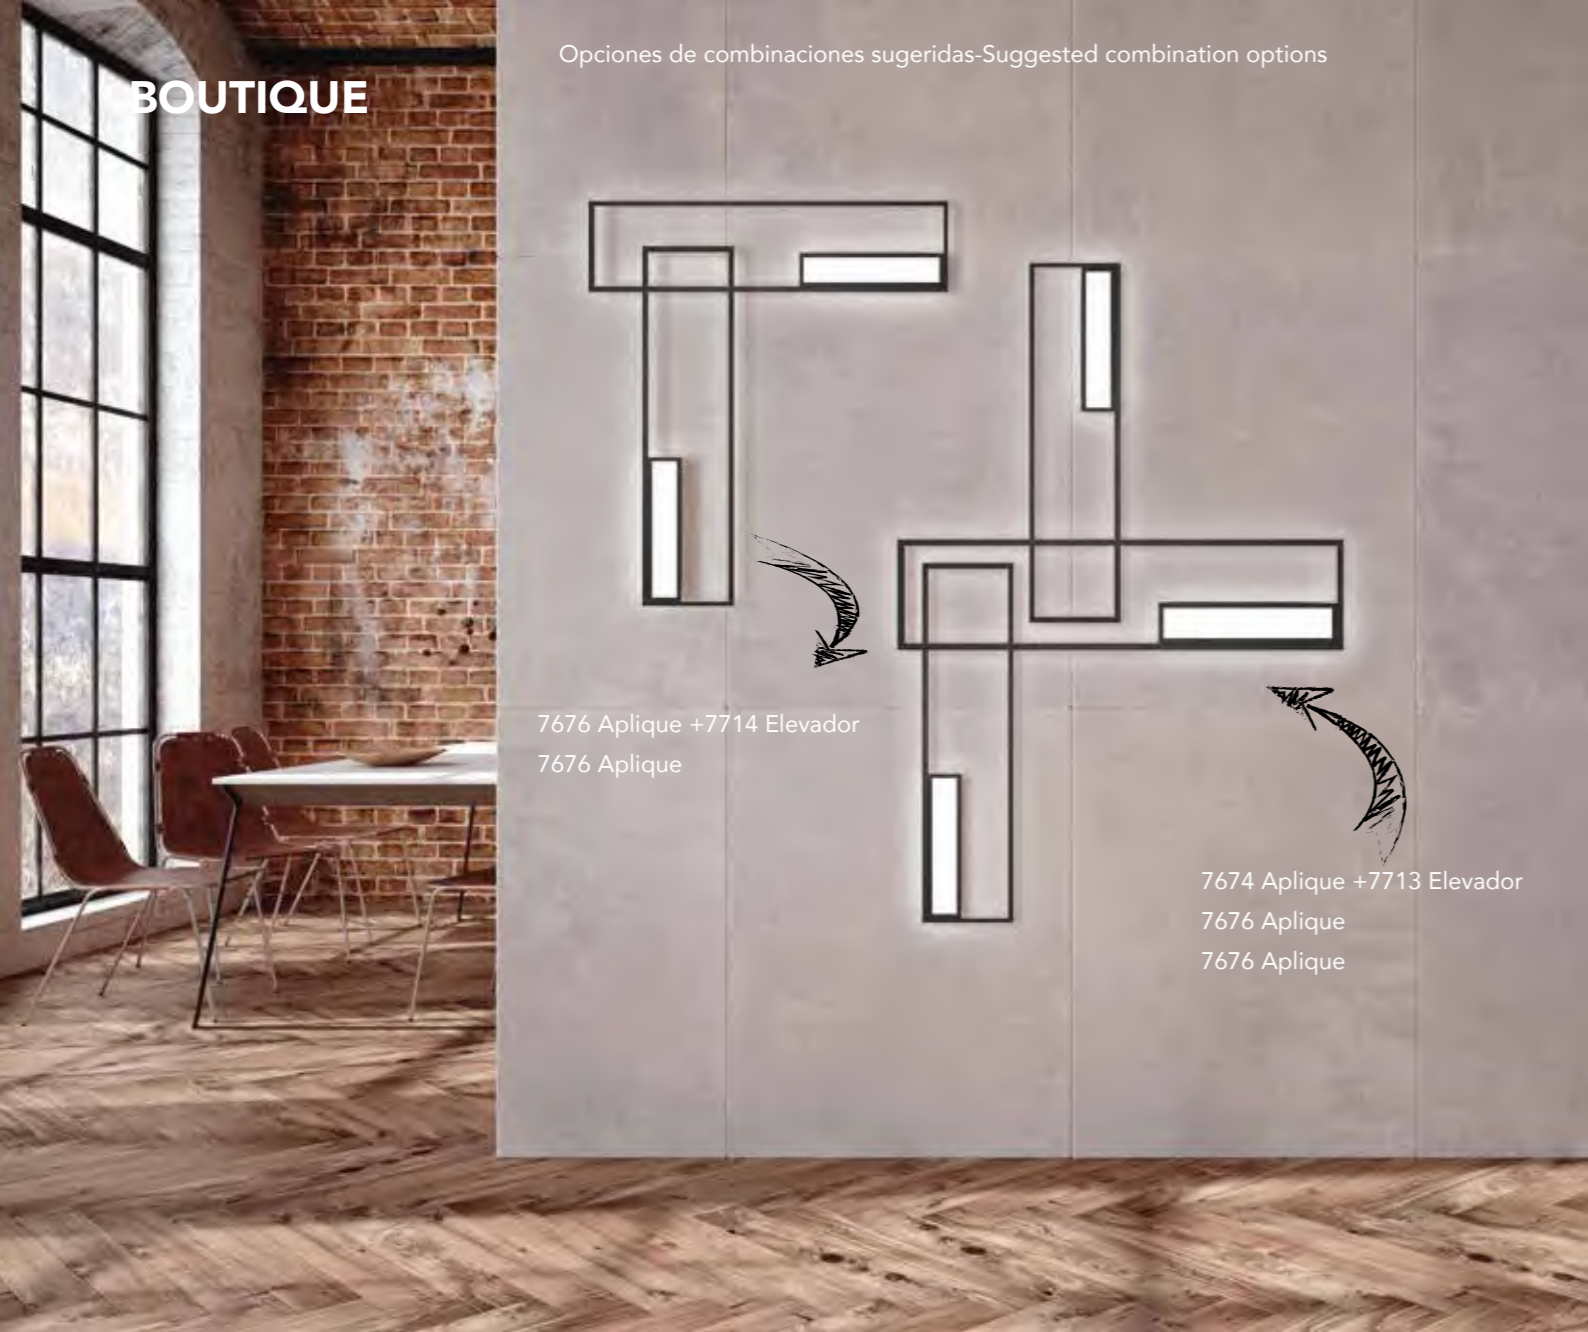

by Santiago Sevillano Studio

7676 Aplique +7714 Elevador
7676 Aplique

7674 Aplique +7713 Elevador
7676 Aplique
7676 Aplique

7674 Negro-Black
LED 49W 3000K 2740lm

7676 Negro-Black
LED 38,5W 3000K 2250lm

7678 Negro-Black
LED 21,5W 3000K 1130lm