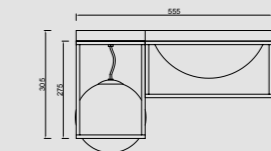

Registered N° 008635742-0008

Plafón-Ceiling lamp

7602 Negro-Black
3Lx E27 (no incl)

7600 Negro-Black
5Lx E27 (no incl)

7601 Negro-Black
4Lx E27 (no incl)

Metal/Cristal-Metal/Glass 100-240V~ 50/60Hz CRI≥ 80
E27 máx.20W LED