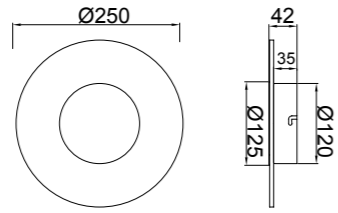

JEWEL

8073 Oro-Gold
LED 12W 3000K 750lm