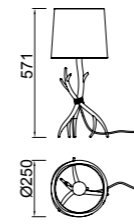

6181 Decorado madera-Decorated wood
Cable revestimiento textil-Fabric covert cable
1 x E27 máx. 20W (no incl)