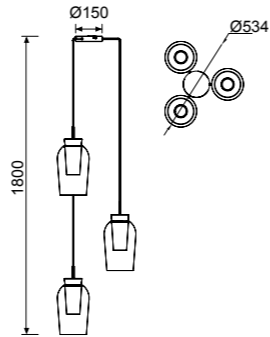

8284

Cristal cromo
Chrome glass
3L x E27 (no incl)
Class I