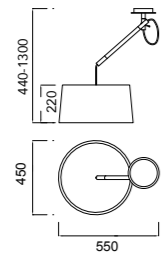

NÓRDICA

4930
Blanco madera /Pantalla blanca
White wood/White shade
2x E27 máx.20W LED (no incl)

Tela/Madera/Acero-Fabric/Wood/Steel 100-240V~ 50/60Hz

NÓRDICA

4928

Blanco madera /Pantalla blanca
White wood/White shade
1x E27 máx.20W LED (no incl)