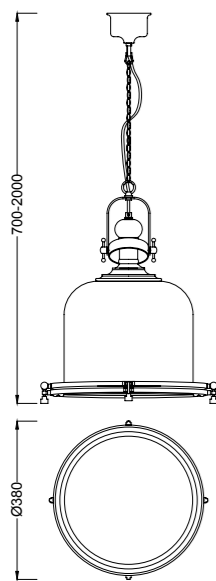

VINTAGE

4972 Cuero-Antique brass
1L×E27 máx. 20W Led ((no incl))