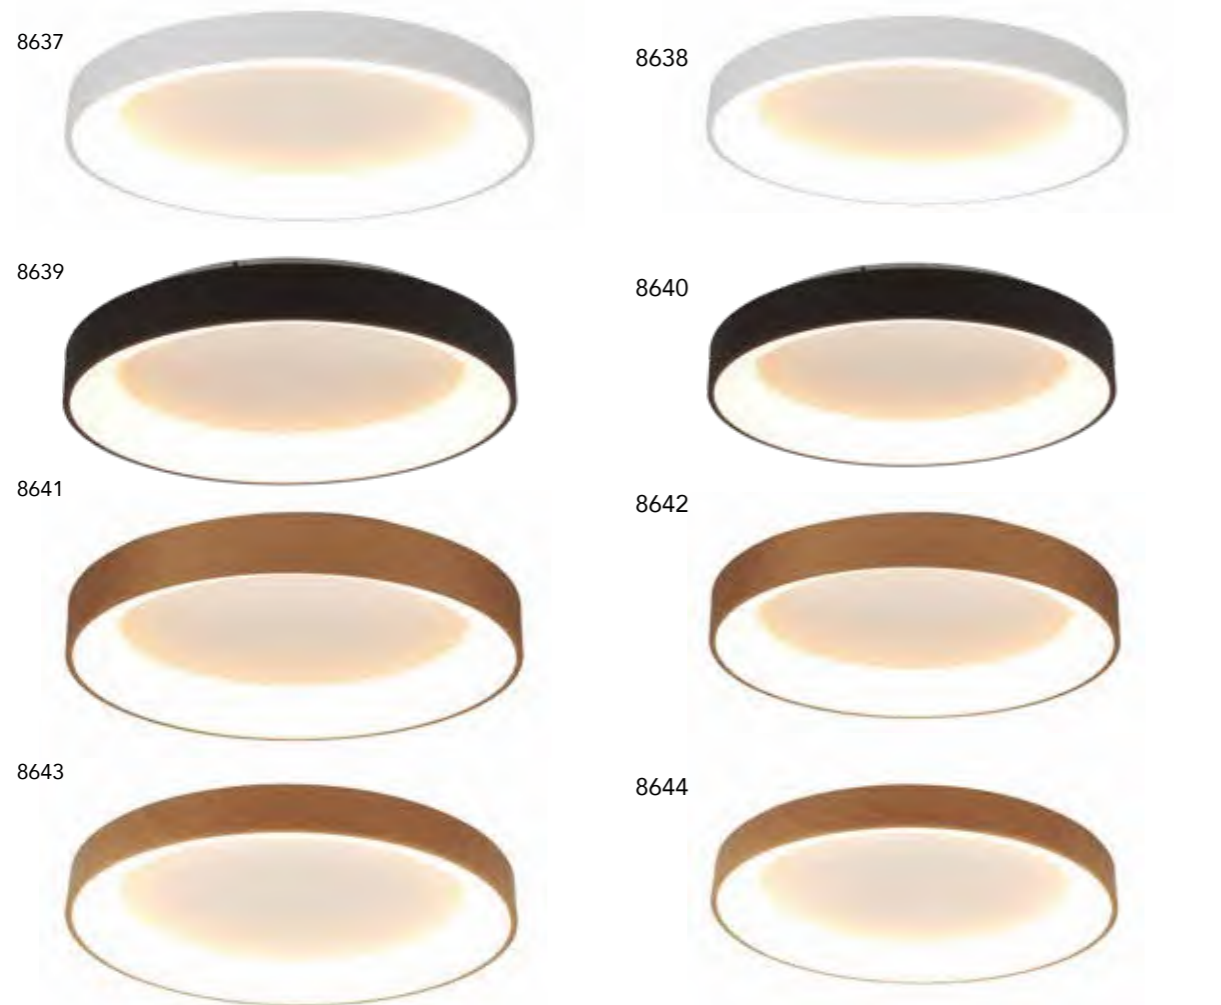

R00129

NISEKO II

by Mantra Team

NISEKO II

REF	COLOR	LED	TEMP. COLOR	DIMMABLE	LÚMENES	(ø):	(h):	MANDO	APP
8638	Blanco-White	58W	2700K-5000K	▲	4700lm	ø780	95	R00135	x
8640	Negro-Black	58W	2700K-5000K	▲	4700lm	ø780	95	R00135	x
8642	Oro-Gold	58W	2700K-5000K	▲	4700lm	ø780	95	R00135	x
8644	Madera-Wood	58W	2700K-5000K	▲	4700lm	ø780	95	R00135	x
8637	Blanco-White	78W	2700K-5000K	▲	6200lm	ø900	95	R00135	x
8639	Negro-Black	78W	2700K-5000K	▲	6200lm	ø900	95	R00135	x
8641	Oro-Gold	78W	2700K-5000K	▲	6200lm	ø900	95	R00135	x
8643	Madera-Wood	78W	2700K-5000K	▲	6200lm	ø900	95	R00135	x