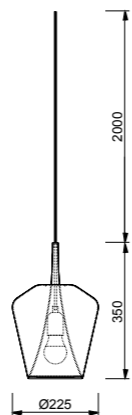

ELSA

8240
Transparente-Transparent
1L x E27 (no incl)

8241
Cobre-Copper
1L x E27 (no incl)

8242
Cromo-Chrome
1L x E27 (no incl)

8243
Oro-Gold
1L x E27 (no incl)

8244
Bronce-Bronze
1L x E27 (no incl)

8245
Transparente-Transparent
1L x E27 (no incl)

8246
Cobre-Copper
1L x E27 (no incl)

8247
Cromo-Chrome
1L x E27 (no incl)

8248
Oro-Gold
1L x E27 (no incl)

8249
Bronce-Bronze
1L x E27 (no incl)

8250
Transparente-Transparent
1L x E27 (no incl)

8251
Cobre-Copper
1L x E27 (no incl)

8252
Cromo-Chrome
1L x E27 (no incl)

8253
Oro-Gold
1L x E27 (no incl)

8254
Bronce-Bronze
1L x E27 (no incl)

8257
Transparente-Transparent
1L x E27 (no incl)

8256
Cromo-Chrome
1L x E27 (no incl)

8255
Bronce-Bronze
1L x E27 (no incl)