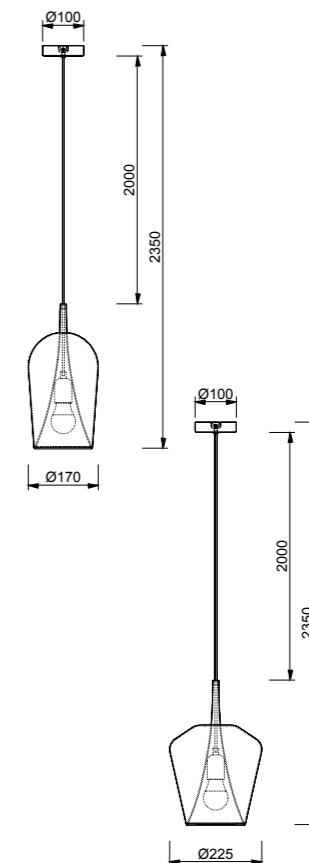

ELSA

8240
Transparente-Transparent
1L x E27 (no incl)

8241
Cobre-Copper
1L x E27 (no incl)

8242
Cromo-Chrome
1L x E27 (no incl)

8243
Oro-Gold
1L x E27 (no incl)

8244
Bronce-Bronze
1L x E27 (no incl)

8245
Transparente-Transparent
1L x E27 (no incl)

8246
Cobre-Copper
1L x E27 (no incl)

8247
Cromo-Chrome
1L x E27 (no incl)

8248
Oro-Gold
1L x E27 (no incl)

8249
Bronce-Bronze
1L x E27 (no incl)

8250
Transparente-Transparent
1L x E27 (no incl)

8251
Cobre-Copper
1L x E27 (no incl)

8252
Cromo-Chrome
1L x E27 (no incl)

8253
Oro-Gold
1L x E27 (no incl)

8254
Bronce-Bronze
1L x E27 (no incl)

8257
Transparente-Transparent
1L x E27 (no incl)

8256
Cromo-Chrome
1L x E27 (no incl)

8255
Bronce-Bronze
1L x E27 (no incl)

Bombillas recomendadas-Suggested bulbs

E27	K	LED	REF	DIMMABLE
	3000K	9W	R09234	
	4000K	9W	R09235	
	2700K	12W	R09251	
	3000K	12W	R09252	
	4000K	12W	R09253	

Cristal-Glass 100-240V~ 50/60Hz E27 máx.20W LED (no incl)

MODO DE USO