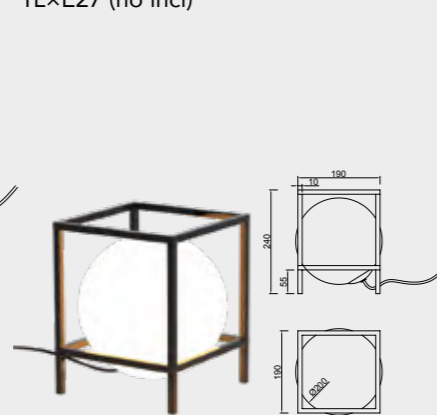

7608 Negro-Black
2LxG9 (no incl)

Metal/Cristal-Metal/Glass 100-240V~ 50/60Hz CRI≥ 80 G9 máx.5W LED

DESIGUAL

Registered N° 008635742-0007

7610 Negro-Black
1LxE27 (no incl)

7611 Negro-Black
1LxE27 (no incl)

7612 Negro-Black
1LxE27 (no incl)