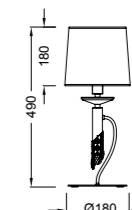

TIFFANY

3863 Cromo/Blanco-Chrome/White
2 x E14 máx. 20W LED (no incl)
2 x G9 máx. 5W LED (no incl)

3864 Cromo/Blanco-Chrome/White
1 x E14 máx. 20W LED (no incl)
1 x G9 máx. 5W LED (no incl)

3883 Cuero/Coñac-Antique brass/Soft bronze
2 x E14 máx. 20W LED (no incl)
2 x G9 máx. 5W LED (no incl)

3884 Cuero/Coñac-Antique brass/Soft bronze
1 x E14 máx. 20W LED (no incl)
1 x G9 máx. 5W LED (no incl)

3869 Cromo/Blanco-Chrome/White
3 x E27 máx. 20W LED (no incl)
3 x G9 Máx. 5W LED (no incl)

3868 Cromo/Blanco-Chrome/White
1 x E14 máx. 20W LED (no incl)
1 x G9 Máx. 5W LED (no incl)

3889 Cuero/Coñac-Antique brass/Soft bronze
3 x E27 máx. 20W LED (no incl)
3 x G9 Máx. 5W LED (no incl)

3888 Cuero/Coñac-Antique brass/Soft bronze
1 x E14 máx. 20W LED (no incl)
1 x G9 Máx. 5W LED (no incl)

Tela/Acero/Cristal-Tela/Acero/Crystal 100-240V~ 50/60Hz