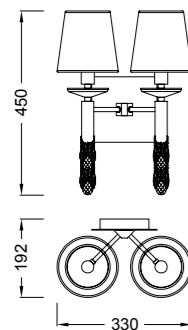

TIFFANY

3863 Cromo/Blanco-Chrome/White
2 x E14 máx. 20W LED (no incl)
2 x G9 máx. 5W LED (no incl)

3864 Cromo/Blanco-Chrome/White
1 x E14 máx. 20W LED (no incl)
1 x G9 máx. 5W LED (no incl)

3883 Cuero/Coñac-Antique brass/Soft bronze
2 x E14 máx. 20W LED (no incl)
2 x G9 máx. 5W LED (no incl)

3884 Cuero/Coñac-Antique brass/Soft bronze
1 x E14 máx. 20W LED (no incl)
1 x G9 máx. 5W LED (no incl)

3869 Cromo/Blanco-Chrome/White
3 x E27 máx. 20W LED (no incl)
3 x G9 Máx. 5W LED (no incl)

3868 Cromo/Blanco-Chrome/White
1 x E14 máx. 20W LED (no incl)
1 x G9 Máx. 5W LED (no incl)

3889 Cuero/Coñac-Antique brass/Soft bronze
3 x E27 máx. 20W LED (no incl)
3 x G9 Máx. 5W LED (no incl)

3888 Cuero/Coñac-Antique brass/Soft bronze
1 x E14 máx. 20W LED (no incl)
1 x G9 Máx. 5W LED (no incl)

Tela/Acero/Cristal-Tela/Acero/Crystal 100-240V~ 50/60Hz