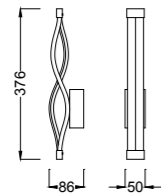

SÁHARA

4863 Plata cromo-Silver chrome
LED 6W 3000K 420lm
100-240V

4862 Plata cromo-Silver chrome
LED 6W 3000K 420lm
220-240V~ 50/60Hz