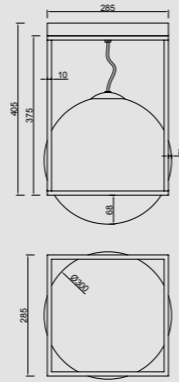

7605 Negro-Black
1LxE27 (no incl)