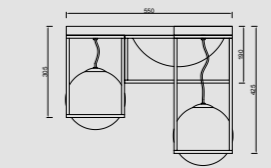

Registered N° 008635742-0008

Plafón-Ceiling lamp

7602 Negro-Black
3Lx E27 (no incl)

7600 Negro-Black
5Lx E27 (no incl)

7601 Negro-Black
4Lx E27 (no incl)

Metal/Cristal-Metal/Glass 100-240V~ 50/60Hz CRI≥ 80
E27 máx.20W LED