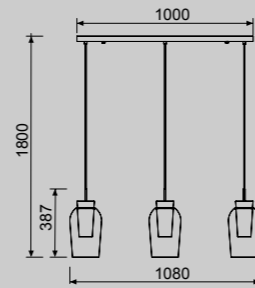

8397

Cristal transparente
Transparent glass
3L x E27 (no incl)
Class I

8398

Cristal transparente
Transparent glass
1L x E27 (no incl)
Class I

8400

Cristal transparente
Transparent glass
1L x E27 (no incl)
Class I

8399

Cristal transparente
Transparent glass
1L x E27 (no incl)
Class I

8401

Cristal transparente
Transparent glass
1L x E27 (no incl)
Class II

8404

Cristal transparente
Transparent glass
1L x E27 (no incl)
Class II