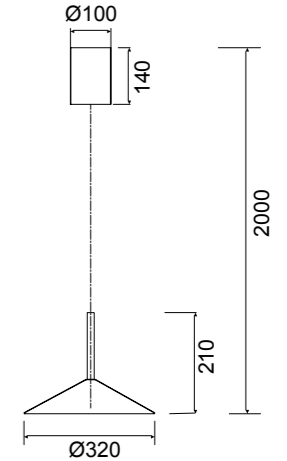

7899 Verde-Green
LED 9W 3000K 800lm

MODO DE USO

Aluminio/Acrílico/Acero-Aluminium/Acrylic/Steel 220-240V~ 50/60Hz CRI≥ 80