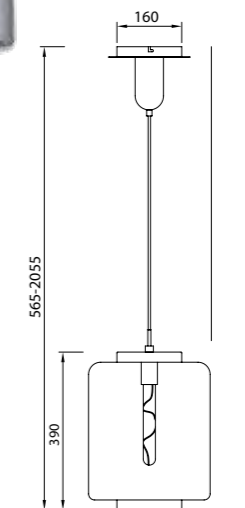

Bombillas recomendadas-Suggested bulbs

E27	K	LED	REF	DIMMABLE
	3000K	9W	R09234	
	4000K	9W	R09235	
	2200K	8W	R09205	
	2200K	6,5W	R09230	
	2700K	12W	R09251	
	3000K	12W	R09252	
	4000K	12W	R09253