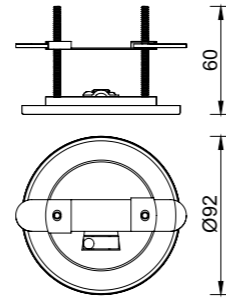

REFERENCE	FINISH
7855	Blanco-White
7856	Negro-Black
7857	Plata-Silver
7858	Oro-Gold
7859	Cuero-Antique Brass