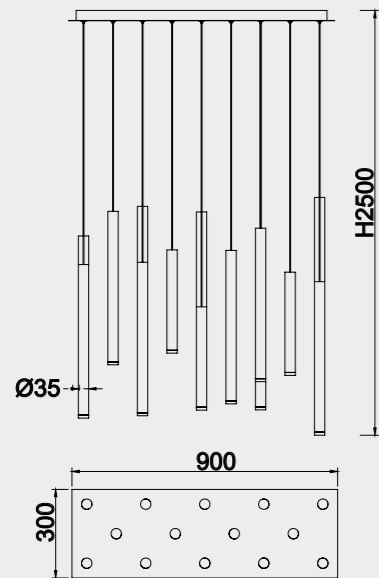

8085 Multicolor-Multicolour
LED 84W 3000K 5880lm

- 4 × Blanco-White
- 4 × Negro-Black
- 3 × Oro-Gold
- 3 × Corten-Corten

Color cable-Color wire
Transparente-Transparent

Longitud cable-Wire length
14 x 2m

Metal/Aluminio-Metal/Aluminium 220-240V~ 50/60Hz CRI≥ 80