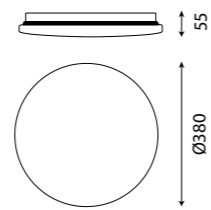

5947 Blanco-White
LED 56W 2700K-5000K 3500lm