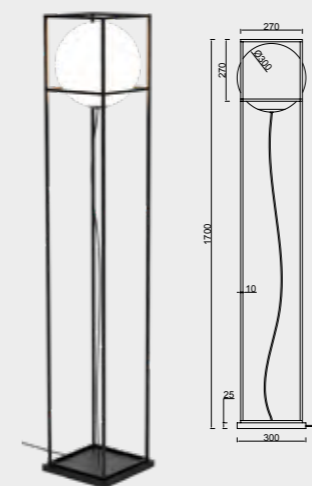

DESIGUAL

Registered N° 008635742-0007

Metal/Cristal-Metal/Glass 100-240V~ 50/60Hz CRI≥ 80 E27 máx.20W LED

Metal/Cristal-Metal/Glass 100-240V~ 50/60Hz CRI≥ 80 E27 máx.20W LED