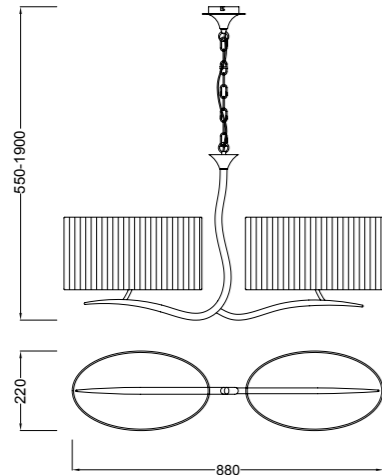

Tela/Acero/Cristal-Tela/Acero/Crystal 100-240V~ 50/60Hz

Tela/Acero/Cristal-Tela/Acero/Crystal 100-240V~ 50/60Hz

OAMI 001698267-0003

EVE

by José Ignacio Ballester

EVE

1130 Cromo-Chrome
 Pantalla blanco roto-Off white shade
 4 x E27 máx. 20W LED (no incl)