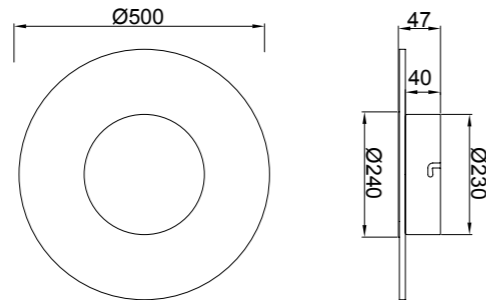

8075 Oro-Gold
LED 30W 3000K 1600lm