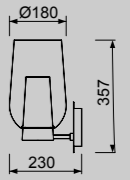

8400

Cristal transparente
Transparent glass
1L x E27 (no incl)
Class I