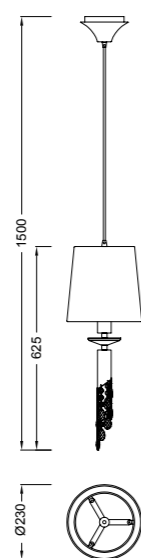

TIFFANY

3861 Cromo/Blanco-Chrome/White
1 x E27 máx. 20W LED (no incl)
1 x G9 máx. 5W LED (no incl)

3881 Cuero/Coñac-Antique brass/Soft bronze
1 x E27 máx. 20W LED (no incl)
1 x G9 máx. 5W LED (no incl)