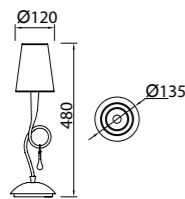

PAOLA

3545 Pintura dorada-Gold painting
Pantalla crema-Cream shade
1 x E14 máx. 20W LED (no incl)
Clase II

3546 Pintura dorada-Gold painting
Pantalla crema-Cream shade
2 x E14 máx. 20W LED (no incl)
Clase I