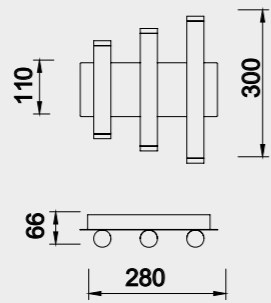

8192 Corten-Corten
LED 36W 3000K 2520lm