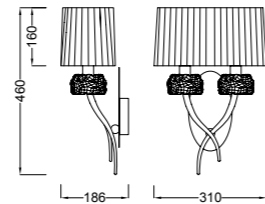

4734 Cuero/Blanco-Antique brass/White
2 x E14 máx. 20W LED (no incl)