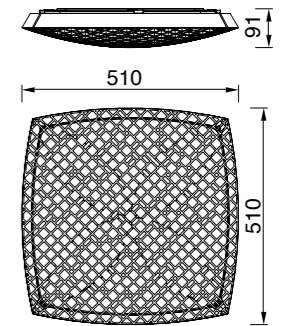

7889 Negro-Black
LED 80W 2700K-5000K 5200lm