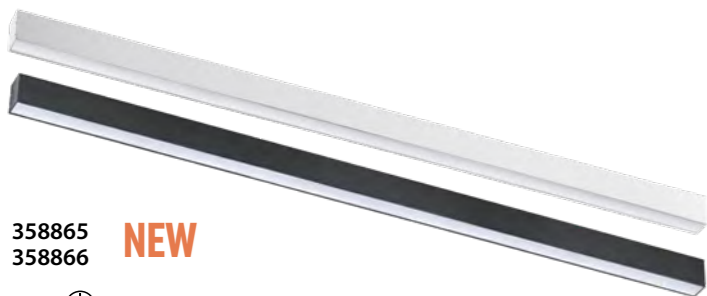

358865 **NEW**
358866

IP 20 
Светильник светодиодный накладной/подвесной
В комплекте: сетевой кабель (длина 1,2 м)
подвесной комплект (длина тросов 1,2 м)
Корпус – алюминий/рассеиватель – пластик
40 Вт 220 В 3400 Лм 4000 К
Цвет LED белый
Угол рассеивания 120°
(Д*Ш*В*) 1196*36*52 мм