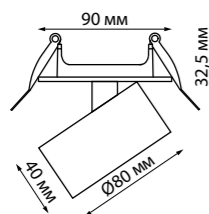

EDDY

TRAN

358944 черный

358945 белый

358944, 358945

358944 **NEW**
358945

IP 20
Светильник встраиваемый светодиодный
Алюминий
18 Вт 220 В 1700 Лм 4000 К
Цвет LED белый
Врезное отверстие Ø 75 мм
Высота встраиваемой части 32,5 мм
Угол поворота 340°
Угол рассеивания 15°-45°

358897 **NEW**
358898

IP 20
Светильник встраиваемый светодиодный
Корпус алюминий/
рассеиватель пластик
6 Вт 220 В 360 Лм 4000 К
Цвет LED белый
Врезное отверстие Ø 63 мм
Высота встраиваемой части 52 мм
Угол рассеивания 120°

358897 белый

358899 белый

358901 белый

358899 **NEW**
358900

IP 20
Светильник встраиваемый светодиодный
Корпус алюминий/
рассеиватель пластик
9 Вт 220 В 540 Лм 4000 К
Цвет LED белый
Врезное отверстие Ø 75 мм
Высота встраиваемой части 59 мм
Угол рассеивания 120°

358898 черный

358900 черный

358902 черный

358897, 358898

358899, 358900

358901, 358902

358901 **NEW**
358902

IP 20
Светильник встраиваемый светодиодный
Корпус алюминий/
рассеиватель пластик
12 Вт 220 В 840 Лм 4000 К
Цвет LED белый
Врезное отверстие Ø 88 мм
Высота встраиваемой части 63 мм
Угол рассеивания 120°

СОВРЕМЕННЫЕ ВСТРАИВАЕМЫЕ СВЕТИЛЬНИКИ

227

226 СОВРЕМЕННЫЕ ВСТРАИВАЕМЫЕ СВЕТИЛЬНИКИ