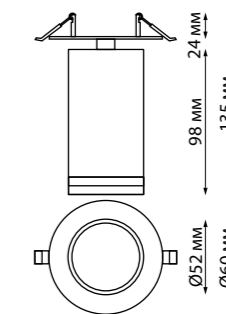

370880
370881
370882
370883

NEW

IP 20
Светильник встраиваемый
Алюминий/акрил
GU10 max 9 Вт LED 220 В
Врезное отверстие Ø 55 мм
Высота встраиваемой части 22 мм
Угол поворота 340°

370880, 370881, 370882, 370883