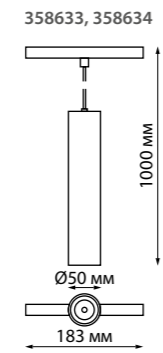

358633
358634

IP 20

Трековый светильник для низковольтного шинпровода диммируемый на пульте управления со сменой цветовой температуры

Длина провода 1 м
Алюминий
12 Вт 48 В max 900 Лм 3000-6500 К
Цвет LED плавный переход от теплого до холодного
Угол рассеивания 38°

358635
358636

IP 20

Трековый светильник для низковольтного шинпровода диммируемый на пульте управления со сменой цветовой температуры

Длина провода 1 м
Алюминий/пластик
20 Вт 48 В max 1500 Лм 3000-6500 К
Цвет LED плавный переход от теплого до холодного
Угол рассеивания 38°

358637 IP 20

Беспроводной пульт дистанционного управления (2.4G) для арт. 358613-358636

Пластик