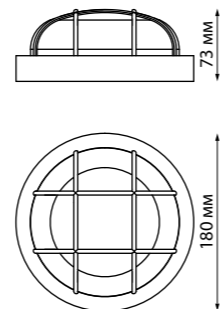

358918, 358919

358450, 358451