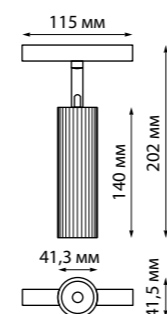

358990 бронза светлая/черный

NEW

358990

IP 20
**Трековый светильник для
 низковольтного шинпровода**
 Длина провода 0,8 м
 Алюминий
 15 Вт 48 В 1600 Лм 4000 К
 Цвет LED белый
 Угол рассеивания 24°

FLUM

358988