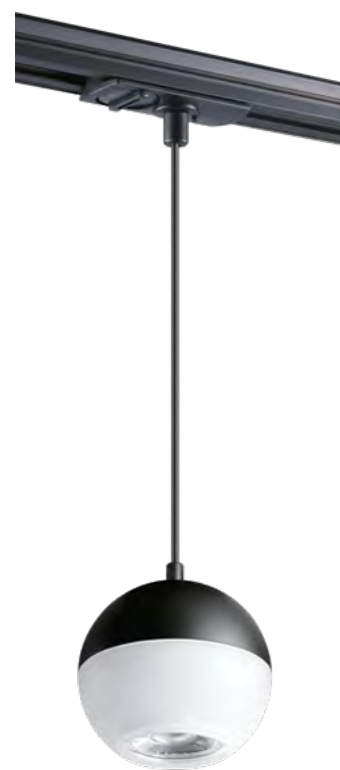

370820
370821
370822 **NEW**

IP 20
Светильник однофазный трековый
Длина провода 1 м
Алюминий/акрил
GU10 max 9 Вт LED 220 В

370820, 370821, 370822

370823
370824
370825 **NEW**

IP 20
Светильник однофазный трековый
Алюминий/акрил
GU10 max 9 Вт LED 220 В
Угол поворота 340°