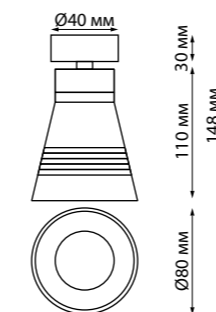

NEW

370846 IP 20
370847 Светильник накладной
Алюминий/акрил
GU10 max 9 Вт LED 220 В
Угол поворота 340°

370844, 370845

370846, 370847

370856, 370857

370852, 370853

SLIM

ULAR