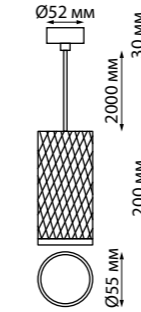

NEW

370846 IP 20
370847 Светильник накладной
Алюминий/акрил
GU10 max 9 Вт LED 220 В
Угол поворота 340°

370844, 370845

370846, 370847

370856, 370857

370852, 370853

SLIM

ULAR