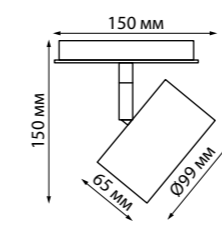

3000 K

4000 K

6000 K