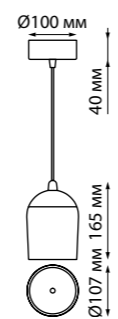

PILZ

358515