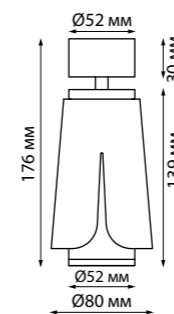

370826
370827 **NEW**

IP 20
Светильник накладной
Длина провода 2 м
Алюминий
GU10 max 9 Вт LED 220 В

370808, 370809, 370810

370811, 370812, 370813

370826, 370827

370828, 370829

GARN

TULIP