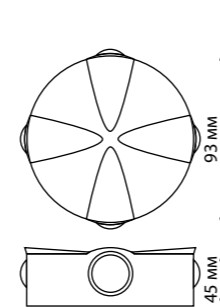

358938, 358939