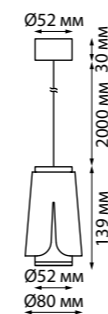

370826
370827 **NEW**

IP 20
Светильник накладной
Длина провода 2 м
Алюминий
GU10 max 9 Вт LED 220 В

370808, 370809, 370810

370811, 370812, 370813

370826, 370827

370828, 370829

GARN

TULIP