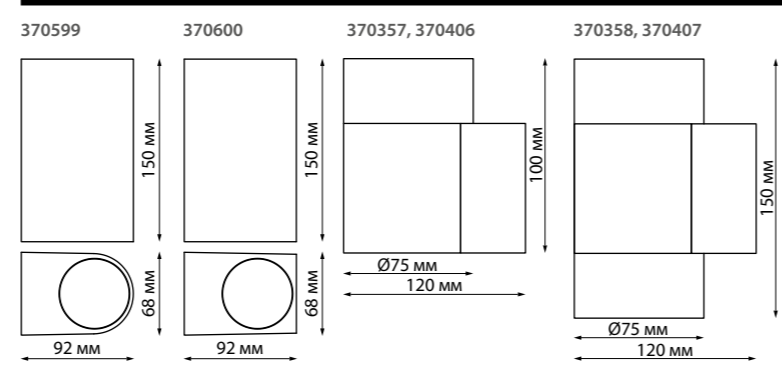

370586
370587
370588
IP 54
Светильник ландшафтный настенный
Корпус – алюминий/рассеиватель – стекло
GU10 50 Вт 220 В
Диапазон раб. тем-р от -25° до +45° С

TESTA

370838 **NEW**
IP 54
Светильник ландшафтный светодиодный
Корпус – алюминий/
рассеиватель – закаленное
стекло
GU10 max 15 Вт LED 220 В
Диапазон раб. тем-р от -20° до +50° С

LANDSCAPE