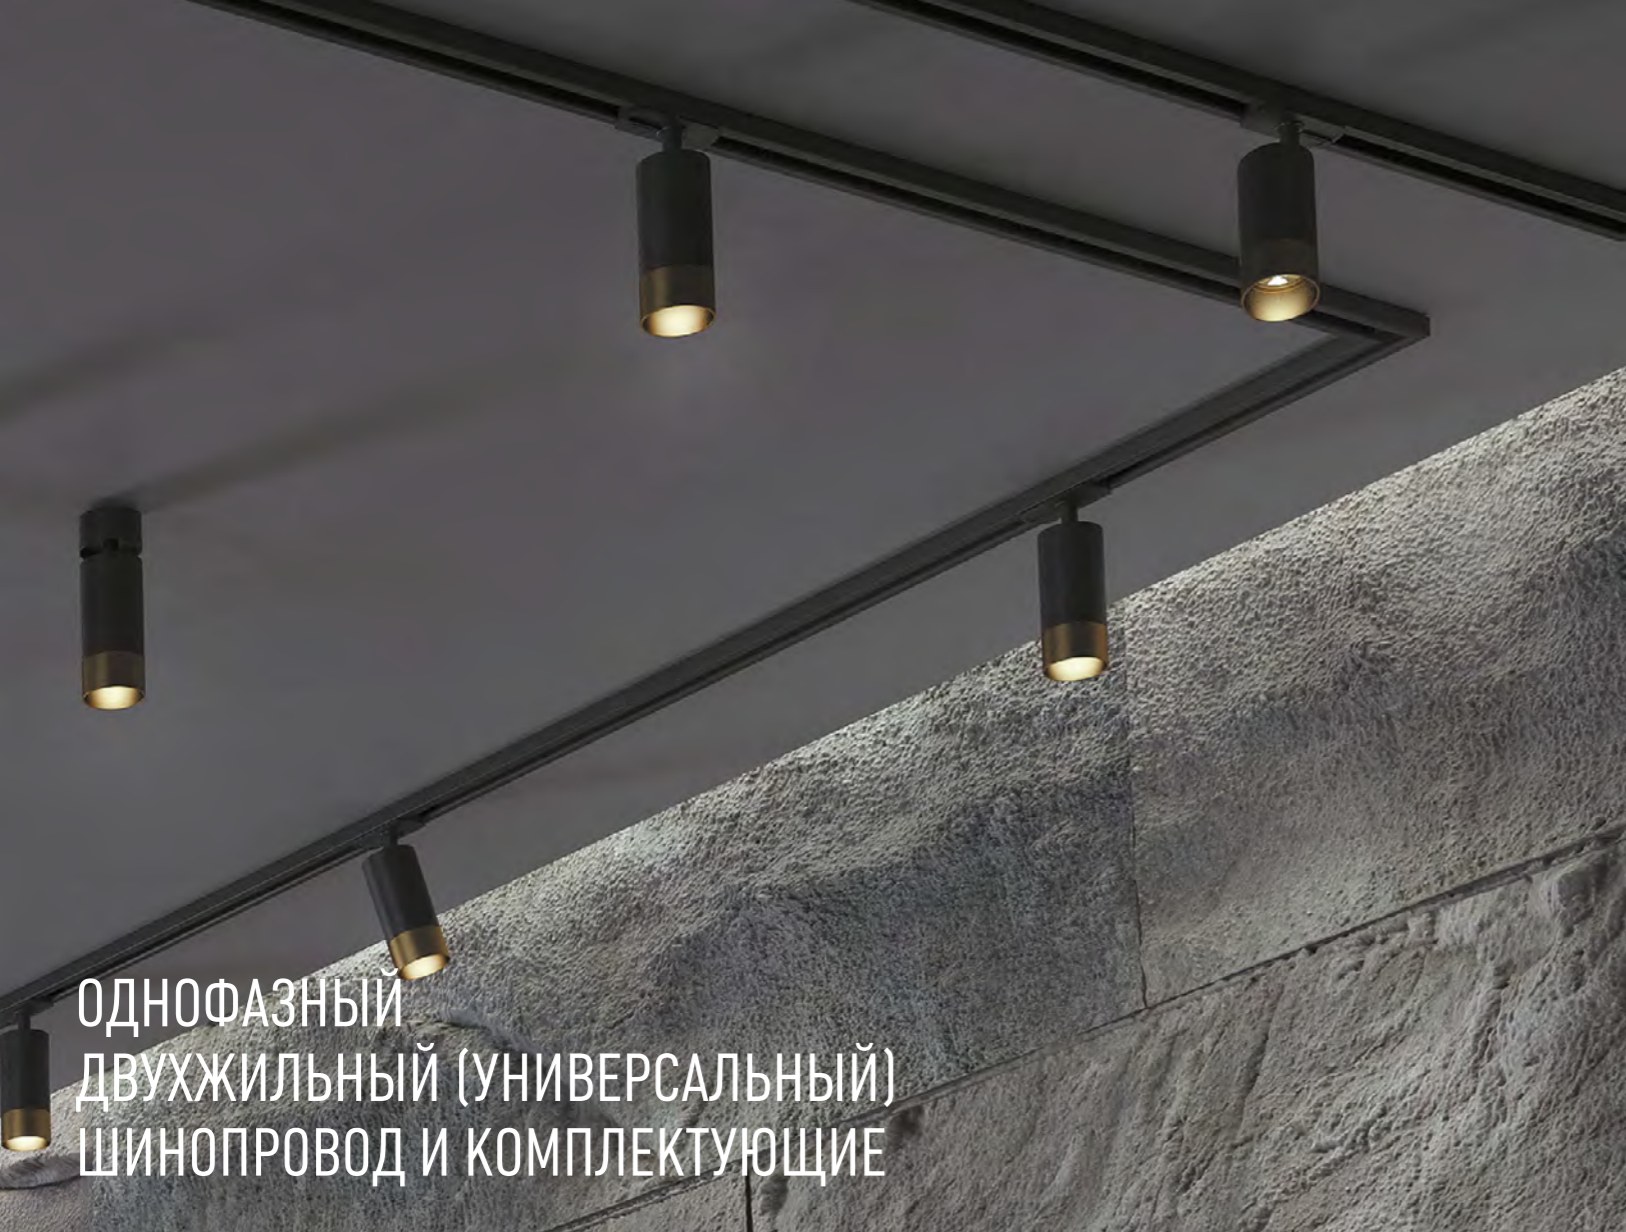

Алюминий
20 Вт 48 В max 1800 Лм
3000-6500 К
Цвет LED плавный переход от теплого до холодного
Угол поворота по горизонтали 350°
по вертикали 90°
Угол рассеивания 38°

FLUM

ОДНОФАЗНЫЕ ДВУХЖИЛЬНЫЕ ТРЕКОВЫЕ СИСТЕМЫ