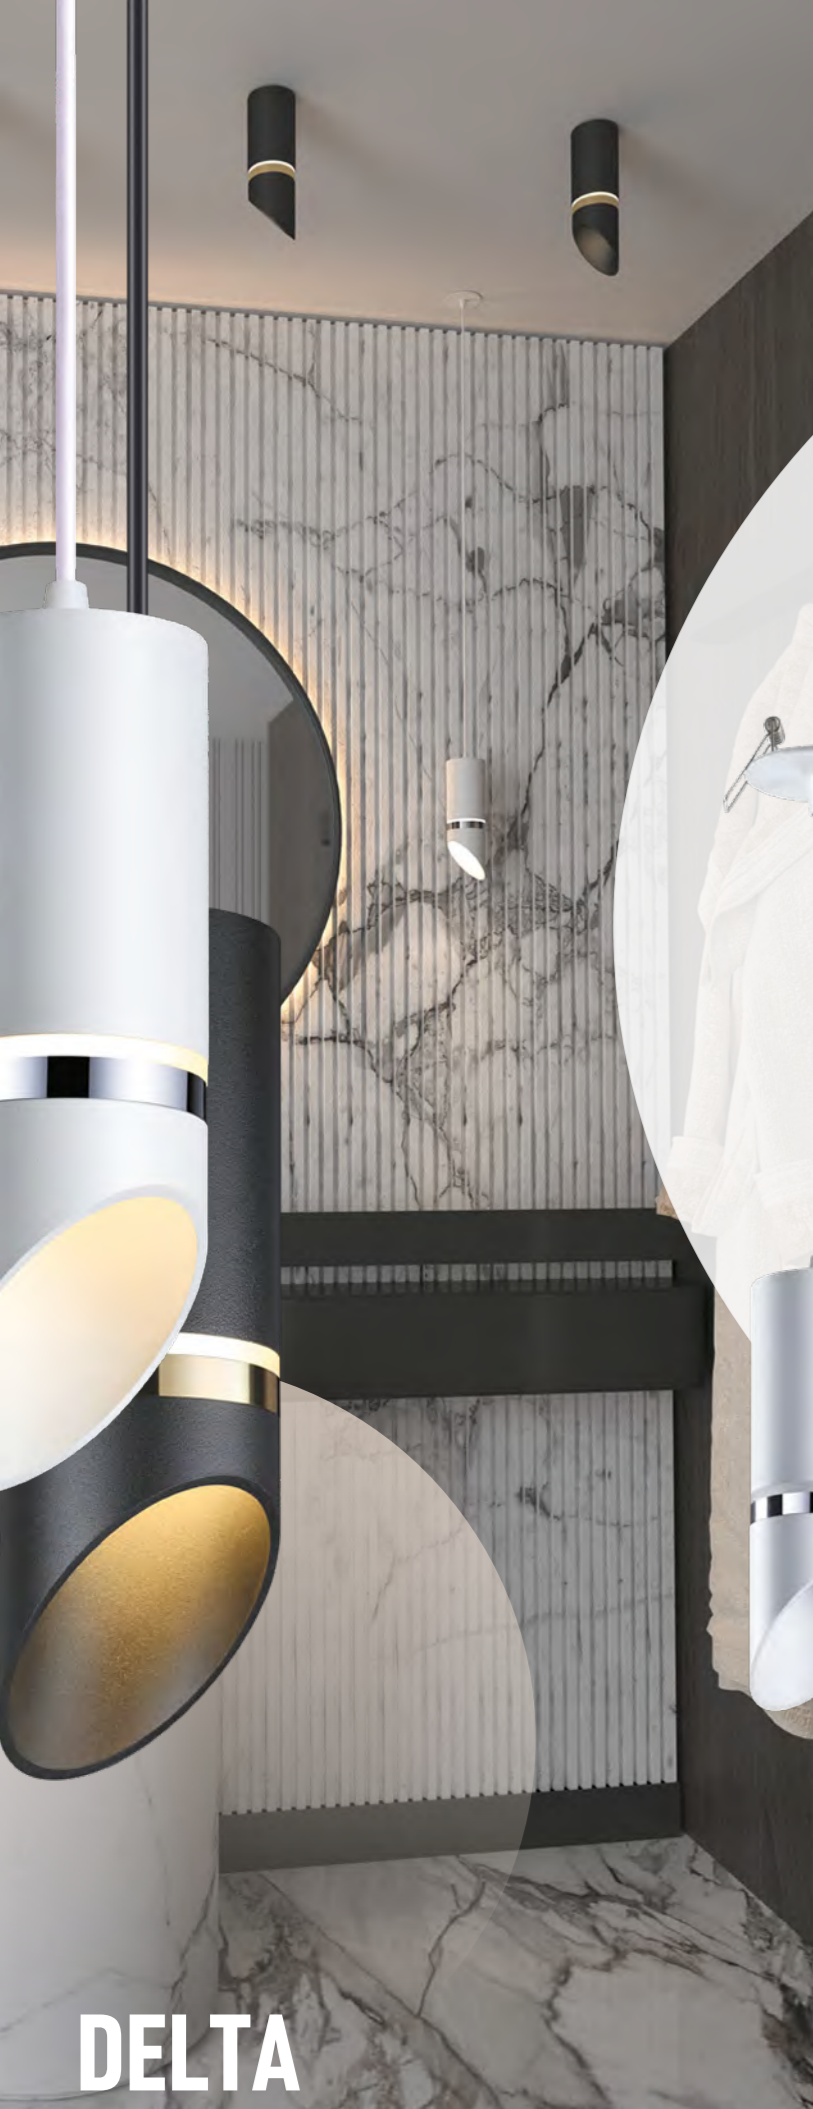

NEW

370904
370905
IP 44
**Светильник накладной
влагозащитный**
Алюминий/акрил
GU10 max 9 Вт LED 220 Вт

IP 44

NEW

370906
370907
IP 44
**Светильник встраиваемый
влагозащитный**
Алюминий/акрил
GU10 max 9 Вт LED 220 Вт
Высота встраиваемой части 20 мм
Диаметр врезного отверстия 50 мм

NEW

370910
370911
IP 44
**Светильник накладной
влагозащитный**
Алюминий/акрил
GU10 max 9 Вт LED 220 Вт

IP 44

NEW

370912
370913
IP 44
**Светильник встраиваемый
влагозащитный**
Алюминий/акрил
GU10 max 9 Вт LED 220 Вт
Высота встраиваемой части 20 мм
Диаметр врезного отверстия 50 мм

DELTA

GENT