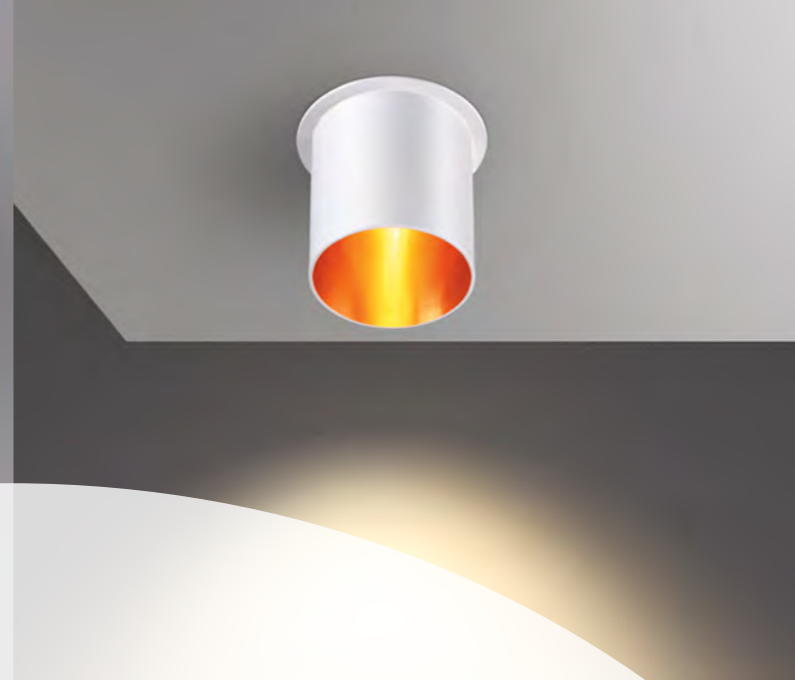

370445 IP 20 
370446 **Светильник встраиваемый**
370447 Алюминий
370448 GU10 50 Вт 220 В
370449 Высота встраиваемой части 50 мм
370450 Врезное отверстие 75 мм
(Ш*В) Ø 82*53 мм

CLOUD

BUTT

370935 черный

NEW