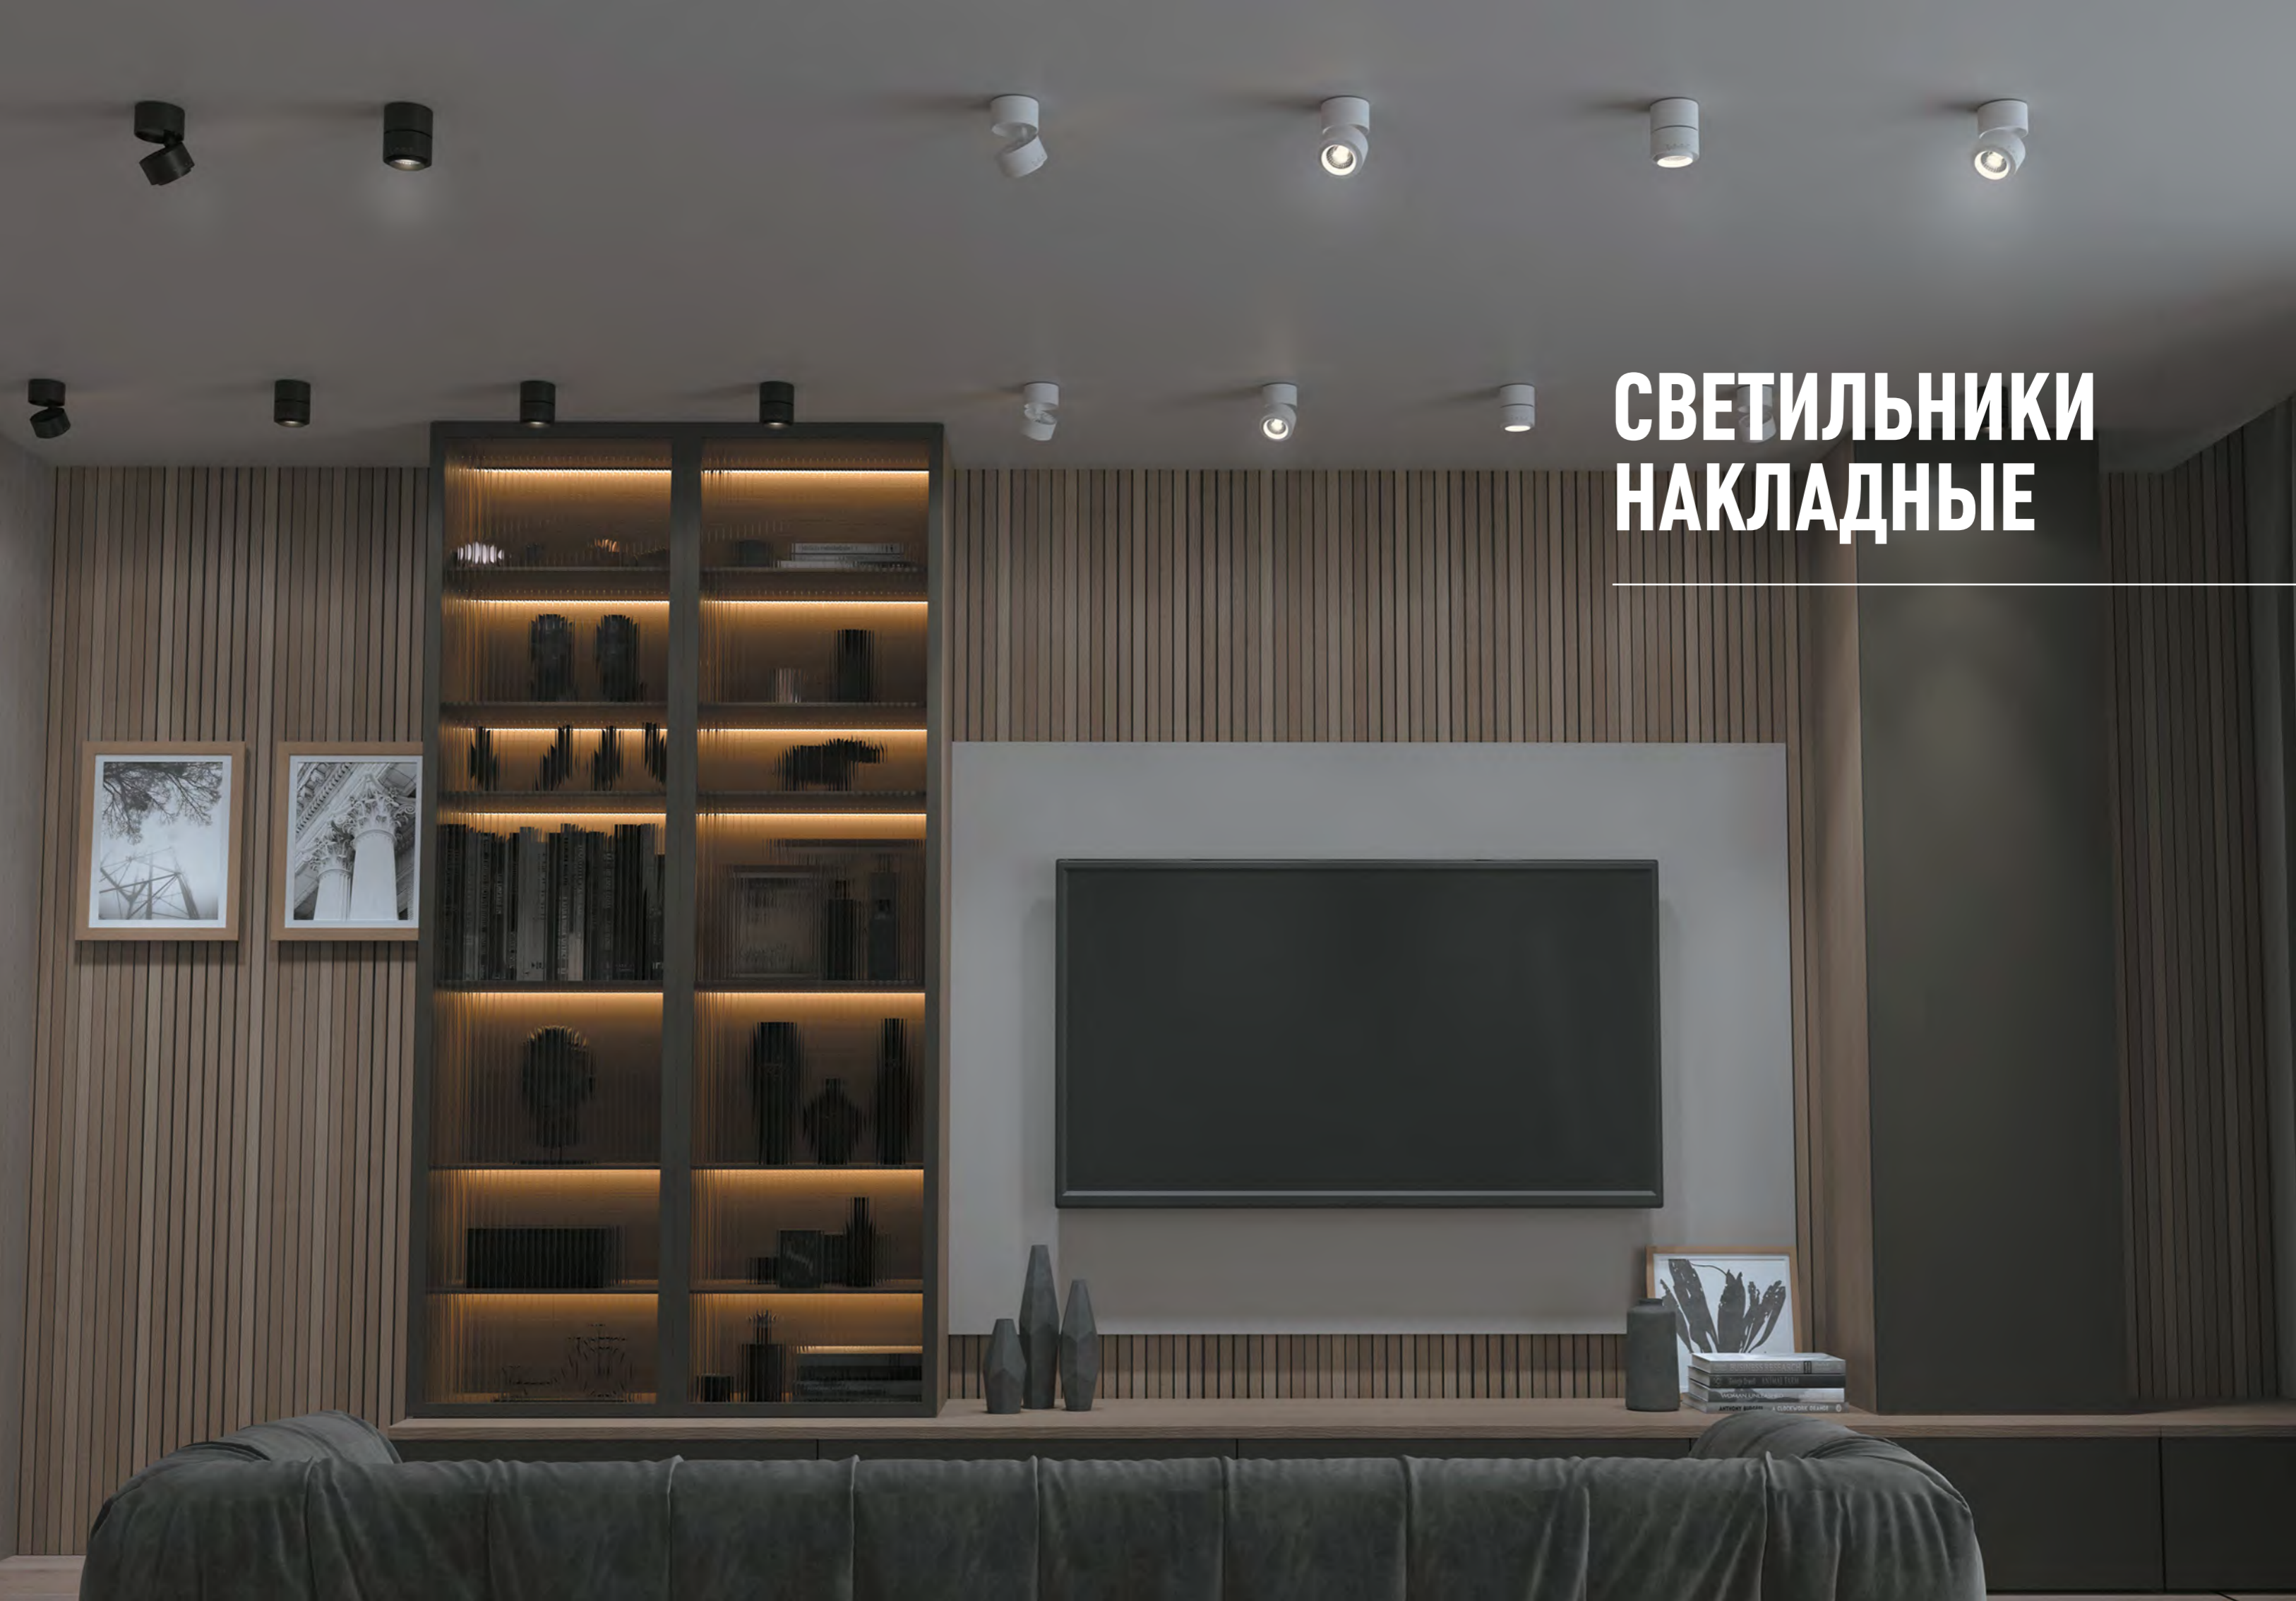

СВЕТИЛЬНИКИ НАКЛАДНЫЕ