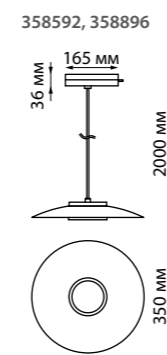

358592 черный/золото

PILZ

358896 белый/золото

NEW

358592 IP 20 
358896 **Светильник однофазный трековый светодиодный**
Длина провода 1 м
Корпус – металл/алюминий, рассеиватель – пластик
9 Вт вверх + 9 Вт вниз 220-240 В
480 Лм вверх + 480 Лм вниз 4000 К
Цвет LED белый
Угол рассеивания 120°