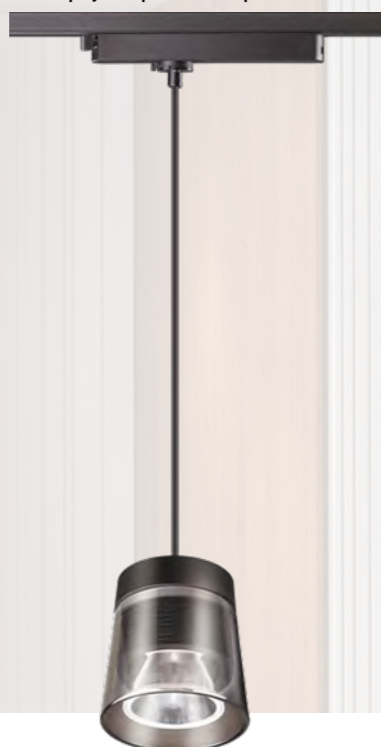

358942, 358943

370834, 370835

370836, 370837

ARTIK

358645
корпус черный/плафон дымчатый

358641
корпус черный/плафон дымчатый

358649
корпус черный/плафон дымчатый

358649 IP 20 
Светильник однофазный трековый светодиодный
Корпус алюминий/плафон стекло/
рефлектор японский акрил
20 Вт 175-245 В 1600 Лм 4000 К
Цвет LED белый
Угол поворота 355°
Угол рассеивания 38°