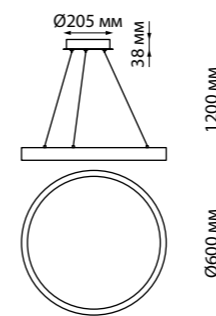

358959, 358960