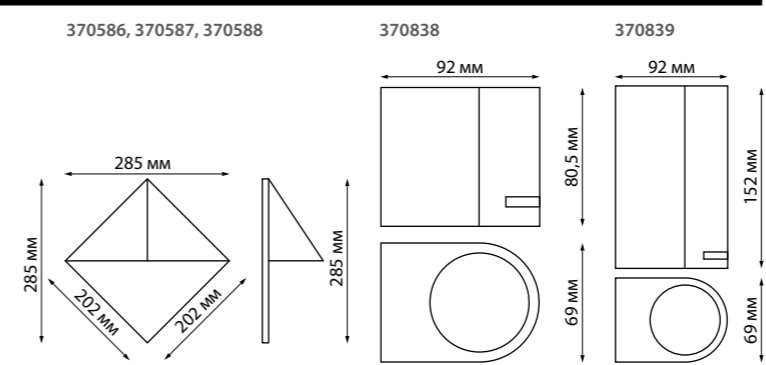

370838 **NEW**
IP 54
Светильник ландшафтный светодиодный
Корпус – алюминий/
рассеиватель – закаленное
стекло
GU10 max 15 Вт LED 220 В
Диапазон раб. тем-р от -20° до +50° С

LANDSCAPE