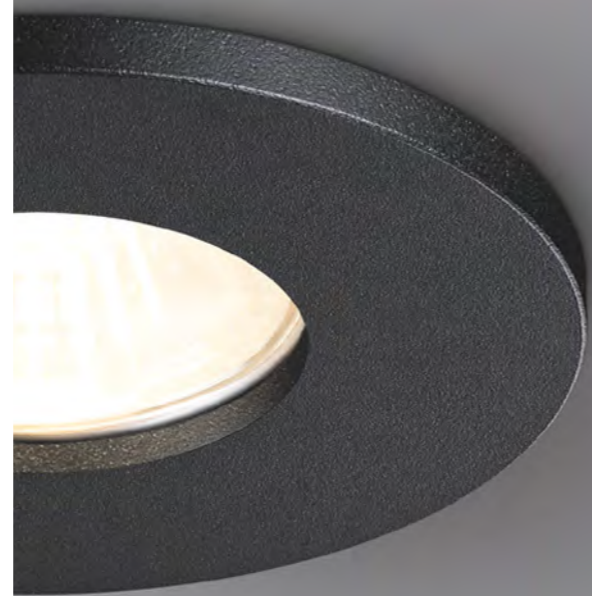

370435 IP 20 
370436 Светильник встраиваемый
370939 Алюминий
370940 GU10 50 Вт 220 В
Высота встраиваемой части 14 мм
Врезное отверстие 63 мм
(Ш*В) Ø 68*67 мм

BUTT

BUTT

ВЛАГОЗАЩИЩЕННЫЕ СВЕТИЛЬНИКИ

AQUA

IP 44