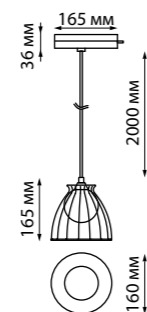

NEW

358942
358943
IP 20
Светильник однофазный трековый светодиодный
Алюминий
15 Вт 220 В 1400 Лм 4000 К
Цвет LED белый
Угол поворота 340°
Угол рассеивания 15°-45°

IP 20
Светильник однофазный трековый
Длина провода 1 м
Металл/стекло
G9 max.12 Вт LED 220-240 В

IP 20
Светильник однофазный трековый
Длина провода 1 м
Алюминий
GU10 max 9 Вт LED 220 В

IP 20
Светильник однофазный трековый
Алюминий
GU10 max 9 Вт LED 220 В
Угол поворота 340°