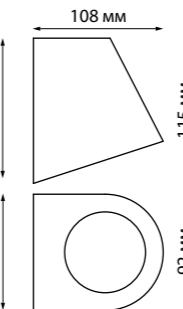

358295

OPAL