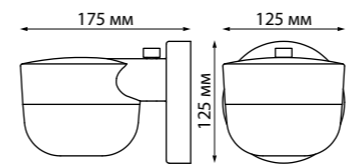

358916 IP 65
358917 Светильник ландшафтный настенный светодиодный
Поликарбонат
10 Вт 85-265 В 900 Лм 4000 К
Диапазон рабочих температур от -30° до +40° С
Цвет LED белый
Угол рассеивания 120°

358918 IP 65
358919 Светильник ландшафтный настенный светодиодный
Поликарбонат
12 Вт 85-265 В 1100 Лм 4000 К
Диапазон рабочих температур от -30° до +40° С
Цвет LED белый
Угол рассеивания 120°

358450
358451

IP 65
Светильник ландшафтный настенный
Пластик PC
12 Вт 220 В
750 Лм 4000 К
Цвет LED белый
Угол рассеивания 160°

358294 IP 65
Светильник ландшафтный светодиодный
Алюминий/стекло
4 Вт вверх + 4 Вт вниз
220 В 320 Лм 4000 К
Цвет LED белый
Угол рассеивания 24°

358295 IP 65
Светильник ландшафтный светодиодный
Алюминий/стекло
4 Вт 220 В
160 Лм 4000 К
Цвет LED белый
Угол рассеивания 24°

358450, 358451

OPAL

OPAL