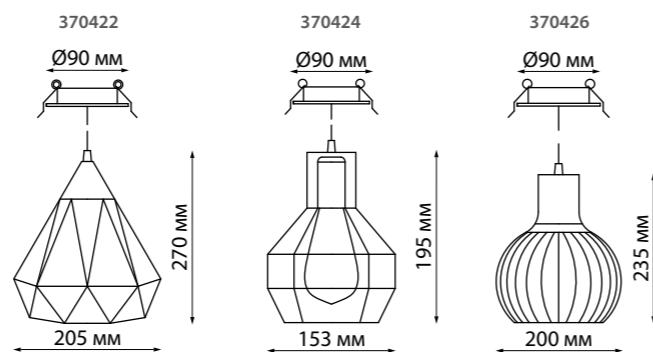

370818 белый

370819 матовое золото

370817, 370818, 370819

370422 черный

370424 черный

370426 черный

370422 IP 20
 370424 Светильник встраиваемый
 370426 Длина провода 1 м
 металл
 E27 50 Вт 220 В
 Высота встраиваемой части 20 мм
 Врезное отверстие 80 мм