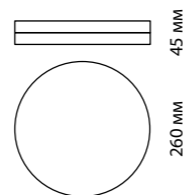

358889-358892