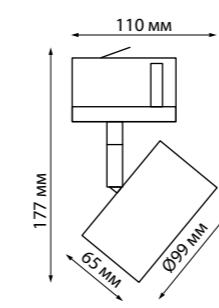

358976, 358977, 358978