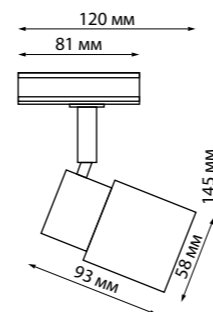

NEW

370926 IP 20
370927 Светильник однофазный
370932 двухжильный трековый
370933 Металл
GU10 50 Вт 220 В
Угол поворота 350°/90°

370926, 370927