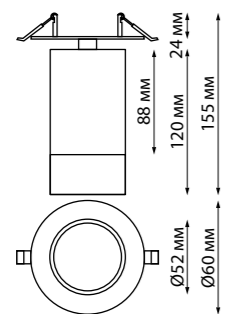

370872, 370873, 370874, 370875