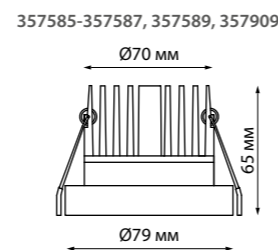

370639
370640
370641
370642
NEW 370843

IP 20
Светильник встраиваемый
Алюминий
GU10 50 Вт 220 В
Высота встраиваемой части 30 мм
Врезное отверстие 75 мм

Светильники в сборе с рамками и кольцами
(арт. 357585-357587, 357589, 358591-357599, 357909, 357911-357924, 370639-370642)