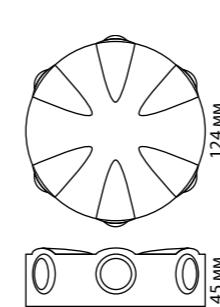

358940, 358941