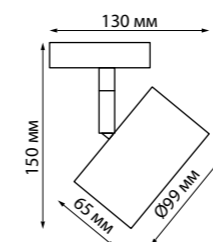

358973, 358974, 358975