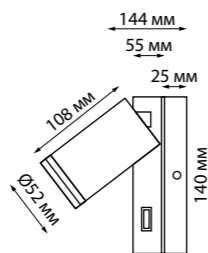

IP 20 
Светильник накладной
Алюминий/акрил
GU10 max 9 Вт LED 220 В
Угол поворота 340°

ULAR

- 370892 белый
- 370893 черный
- 370894 матовое золото
- 370895 серебро

NEW

370892 IP 20
 370893 Светильник накладной настенный с выключателем
 370894 Алюминий/акрил
 370895 GU10 max 9 Вт LED 220 В
 Угол поворота 340°