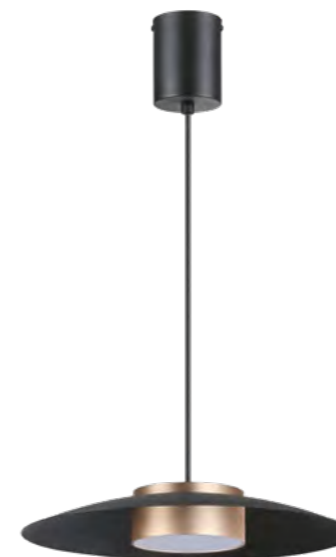

358589 золото

358895 белый/золото

NEW

358895

IP 20 
Светильник накладной светодиодный
 Длина провода 2 м
 Корпус – металл/алюминий,
 рассеиватель – пластик
 9 Вт вверх + 9 Вт вниз
 220-240 В
 480 Лм вверх + 480 Лм вниз
 4000 К
 Цвет LED белый
 Угол рассеивания 120°

358591 черный/золото

358591

IP 20 
Светильник накладной светодиодный
 Длина провода 2 м
 Корпус – металл/алюминий,
 рассеиватель – пластик
 9 Вт вверх + 9 Вт вниз
 220-240 В
 480 Лм вверх + 480 Лм вниз
 4000 К
 Цвет LED белый
 Угол рассеивания 120°