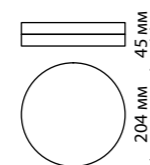

358881, 358885, 358889
белый

358882, 358886, 358890
черный

358883, 358887, 358891
серебро

358884, 358888, 358892
золото

358881 **NEW**
358882
358883
358884

IP 54
**Светильник ландшафтный
светодиодный
настенно-потолочного монтажа**
Поликарбонат
18 Вт 220 В
1700 Лм 4000 К
Цвет LED белый
Диапазон раб. тем-р от -30° до
+40° С
Угол рассеивания 120°

358885 **NEW**
358886
358887
358888

IP 54
**Светильник ландшафтный
светодиодный
настенно-потолочного монтажа**
Поликарбонат
30 Вт 220 В
2800 Лм 4000 К
Цвет LED белый
Диапазон раб. тем-р от -30° до
+40° С
Угол рассеивания 120°

358889 **NEW**
358890
358891
358892

IP 54
**Светильник ландшафтный
светодиодный
настенно-потолочного монтажа**
Поликарбонат
40 Вт 220 В
3800 Лм 4000 К
Цвет LED белый
Диапазон раб. тем-р от -30° до
+40° С
Угол рассеивания 120°

358014
358015

IP 65
**Светильник ландшафтный
светодиодный
настенно-потолочного монтажа**
Пластик PC
12 Вт 220 В 600 Лм 4000 К
Цвет LED белый
Диапазон раб. тем-р
от -20° до +50° С
Угол рассеивания 130°

358014, 358016 белый

358016
358017

IP 65
**Светильник ландшафтный
светодиодный
настенно-потолочного монтажа**
Пластик PC
18 Вт 220 В 1500 Лм 4000 К
Цвет LED белый
Диапазон раб. тем-р
от -20° до +50° С
Угол рассеивания 130°

358015, 358017 черный

358889-358892

OPAL

OPAL