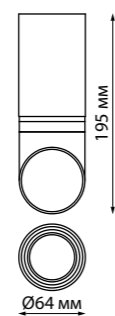

370904, 370905