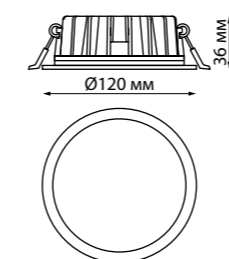

358951, 358952, 358953