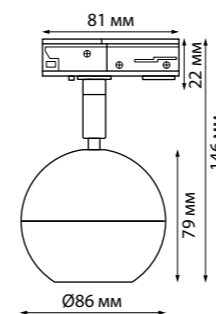

370823
370824
370825 **NEW**

IP 20
Светильник однофазный трековый
Алюминий/акрил
GU10 max 9 Вт LED 220 В
Угол поворота 340°

370823, 370824, 370825