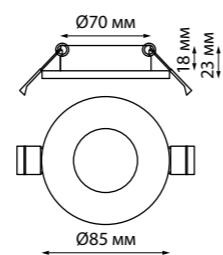

370934 IP 44
370801 Светильник встраиваемый
370802 влагозащищенный
370803
Алюминий/стекло
GU10 50 Вт 220 В
Высота встраиваемой части 18 мм
Диаметр врезного отверстия 70 мм

NEW

370804 IP 44
370805 Светильник встраиваемый
370806 влагозащищенный
370807
Алюминий/акрил
GU10 50 Вт LED 220 В
Высота встраиваемой части 18 мм
Диаметр врезного отверстия 70 мм

NEW

370934, 370801, 370802, 370803