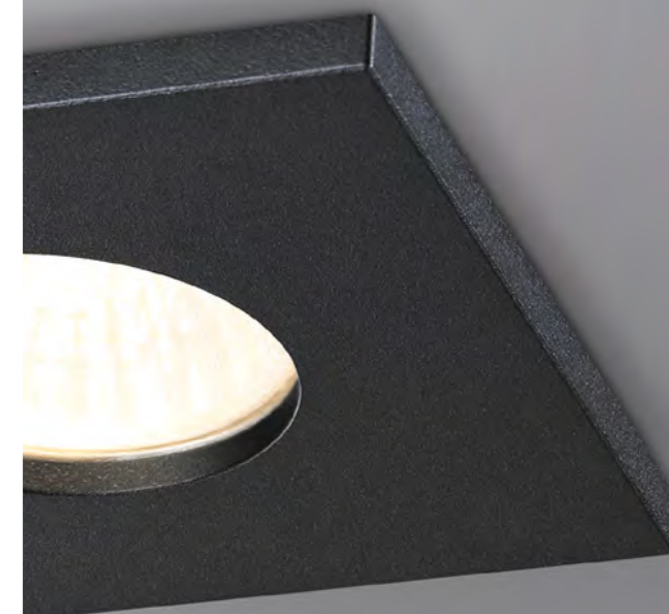

370934 белый

370801 черный

370804 белый

370805 черный

370802 хром

370803 матовое золото

370806 хром

370807 матовое золото

370934 IP 44
370801 Светильник встраиваемый
370802 влагозащищенный
370803
Алюминий/стекло
GU10 50 Вт 220 В
Высота встраиваемой части 18 мм
Диаметр врезного отверстия 70 мм

NEW

370804 IP 44
370805 Светильник встраиваемый
370806 влагозащищенный
370807
Алюминий/акрил
GU10 50 Вт LED 220 В
Высота встраиваемой части 18 мм
Диаметр врезного отверстия 70 мм

NEW

370934, 370801, 370802, 370803

370804, 370805, 370806, 370807