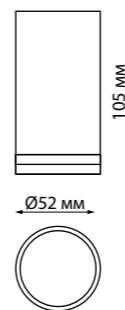

370888, 370889, 370890, 370891