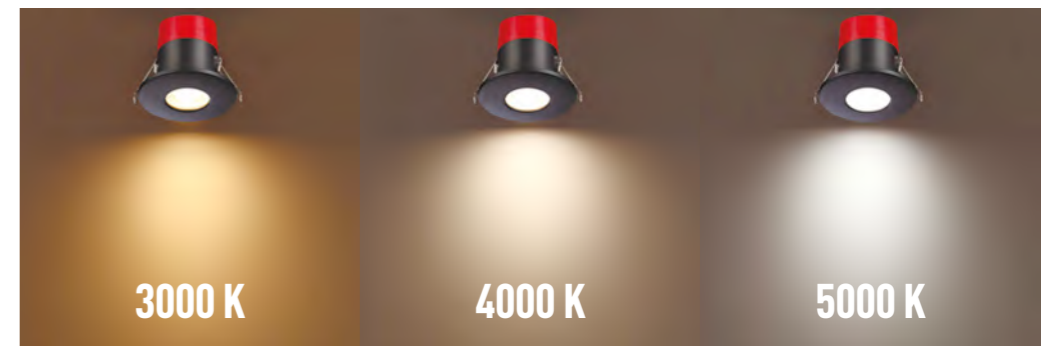

3000 K

4000 K

5000 K

358638 IP 65
358639 Светильник встраиваемый светодиодный
358640 с переключателем цветовой температуры,
диммируемый
Алюминий/пластик
8 Вт 220 В 720 Лм 3000, 4000, 5000 К
Цвет LED теплый белый, белый, холодный белый
Врезное отверстие Ø 60 мм
Высота встраиваемой части 76 мм
Угол рассеивания 38°