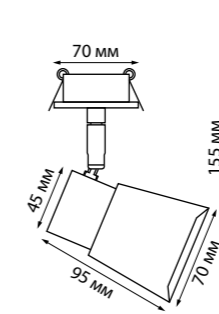

370931 белый

370924 IP 20 
370925 **Светильник встраиваемый**
370930 Металл
370931 GU10 50 Вт 220 В
NEW Врезное отверстие Ø 60 мм
Высота встраиваемой части 25 мм
Угол поворота 350°/90°

370924, 370925

370930, 370931