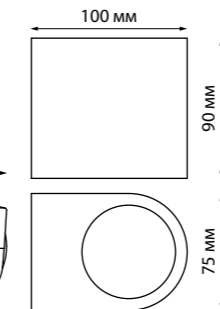

358916 IP 65
358917 Светильник ландшафтный настенный светодиодный
Поликарбонат
10 Вт 85-265 В 900 Лм 4000 К
Диапазон рабочих температур от -30° до +40° С
Цвет LED белый
Угол рассеивания 120°

358918 IP 65
358919 Светильник ландшафтный настенный светодиодный
Поликарбонат
12 Вт 85-265 В 1100 Лм 4000 К
Диапазон рабочих температур от -30° до +40° С
Цвет LED белый
Угол рассеивания 120°

358450
358451

IP 65
Светильник ландшафтный настенный
Пластик PC
12 Вт 220 В
750 Лм 4000 К
Цвет LED белый
Угол рассеивания 160°

358294 IP 65
Светильник ландшафтный светодиодный
Алюминий/стекло
4 Вт вверх + 4 Вт вниз
220 В 320 Лм 4000 К
Цвет LED белый
Угол рассеивания 24°

358295 IP 65
Светильник ландшафтный светодиодный
Алюминий/стекло
4 Вт 220 В
160 Лм 4000 К
Цвет LED белый
Угол рассеивания 24°

358450, 358451

358294

OPAL

OPAL