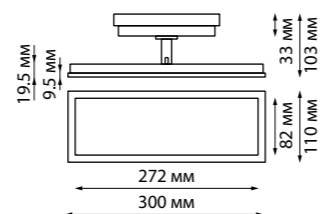

GIRO

358973 белый

358974 черный

358975 бронза светлая