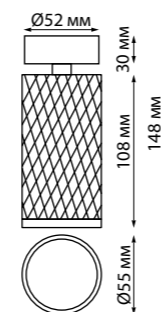

370846, 370847