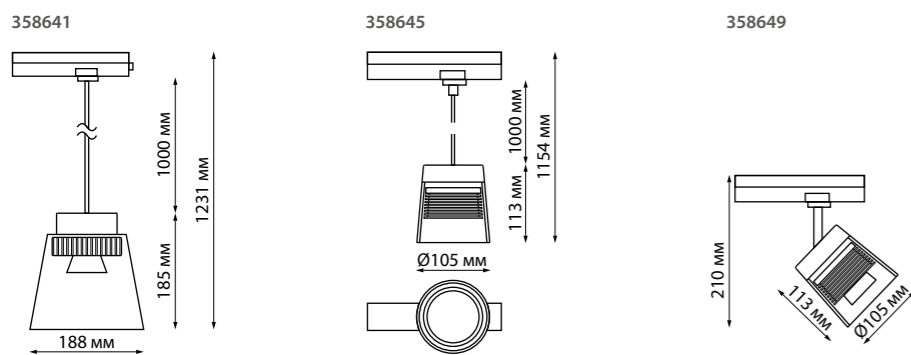

358649 IP 20
Светильник однофазный трековый светодиодный
Корпус алюминий/плафон стекло/
рефлектор японский акрил
20 Вт 175-245 В 1600 Лм 4000 К
Цвет LED белый
Угол поворота 355°
Угол рассеивания 38°