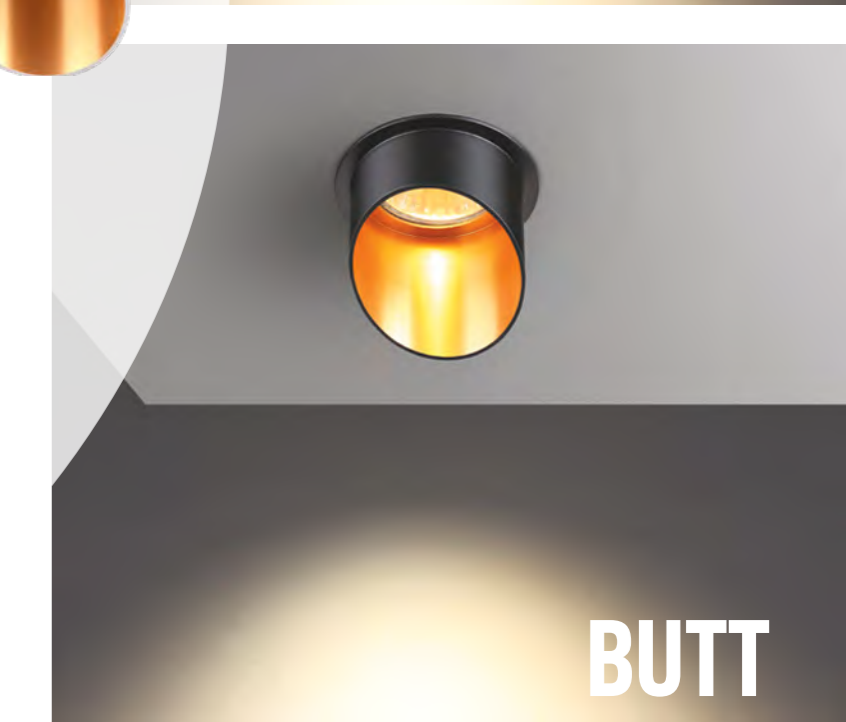

NEW

NEW

370431 IP 20
370432 Светильник встраиваемый
370935 Алюминий
370936 GU10 50 Вт 220 В
Высота встраиваемой части 14 мм
Врезное отверстие 63 мм
(Ш*В) Ø 68*58 мм

370433 IP 20
370434 Светильник встраиваемый
370937 Алюминий
370938 GU10 50 Вт 220 В
Высота встраиваемой части 14 мм
Врезное отверстие 63 мм
(Ш*В) Ø 68*78 мм

370435 IP 20
370436 Светильник встраиваемый
370939 Алюминий
370940 GU10 50 Вт 220 В
Высота встраиваемой части 14 мм
Врезное отверстие 63 мм
(Ш*В) Ø 68*67 мм