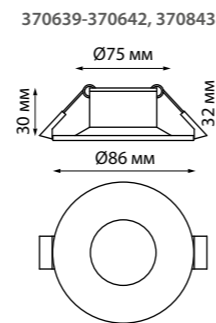

370639
370640
370641
370642
NEW 370843

IP 20
Светильник встраиваемый
Алюминий
GU10 50 Вт 220 В
Высота встраиваемой части 30 мм
Врезное отверстие 75 мм

Светильники в сборе с рамками и кольцами
(арт. 357585-357587, 357589, 358591-357599, 357909, 357911-357924, 370639-370642)