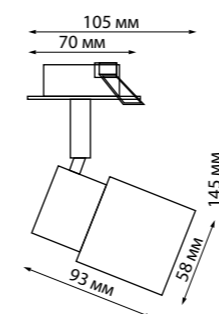

370931 белый

370924 IP 20 
370925 **Светильник встраиваемый**
370930 Металл
370931 GU10 50 Вт 220 В
NEW Врезное отверстие Ø 60 мм
Высота встраиваемой части 25 мм
Угол поворота 350°/90°

370924, 370925

370930, 370931