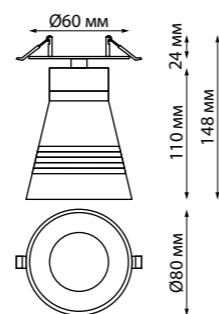

370854, 370855