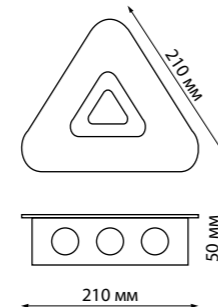

IP 54
**Светильник ландшафтный
настенный светодиодный**
Алюминий
6 Вт 85-265 В
510 Лм 4000 К
Цвет LED белый
Диапазон раб. тем-р
от -20° до +50° С
Угол рассеивания 30°

NEW

358938 IP 54
358939 **Светильник ландшафтный светодиодный**
Алюминий
4 Вт 85-265 В 340 Лм 4000 К
NEW Цвет LED белый
Диапазон рабочих температур от -20° до +50° С
Угол рассеивания 30°

358935