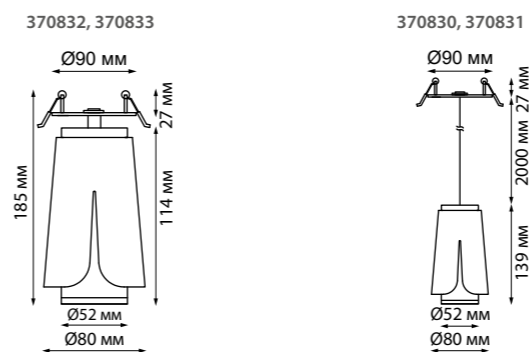

IP 20
Светильник встраиваемый
Алюминий
GU10 max 9 Вт LED 220 В
Врезное отверстие Ø 75 мм
Высота встраиваемой части 27 мм

IP 20
Светильник встраиваемый
Длина провода 2 м
Алюминий
GU10 max 9 Вт LED 220 В
Врезное отверстие Ø 75 мм
Высота встраиваемой части 27 мм

370830 черный

370831 белый