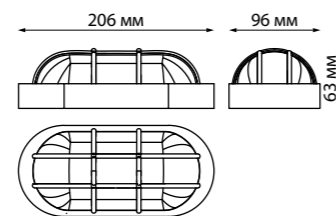

358294 IP 65
Светильник ландшафтный светодиодный
Алюминий/стекло
4 Вт вверх + 4 Вт вниз
220 В 320 Лм 4000 К
Цвет LED белый
Угол рассеивания 24°

358295 IP 65
Светильник ландшафтный светодиодный
Алюминий/стекло
4 Вт 220 В
160 Лм 4000 К
Цвет LED белый
Угол рассеивания 24°