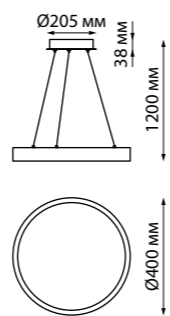

358957, 358958