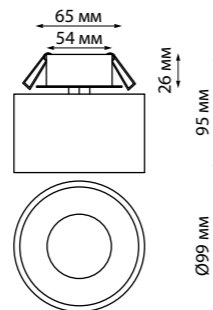

NEW

358964 IP 20
358965 Светильник встраиваемый светодиодный
358966 с переключателем цветовой температуры
Длина провода 2 м
Корпус – алюминий/рассеиватель – акрил
12 Вт вниз + 3 Вт вверх 110-265 В 1100 Лм
3000, 4000, 6000 К
Цвет LED теплый белый, белый, холодный белый
Врезное отверстие Ø 55 мм
Высота встраиваемой части 25 мм
Угол рассеивания 120°

358961, 358962, 358963