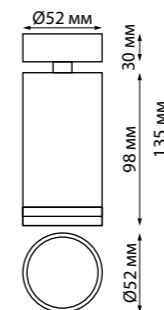

370884, 370885, 370886, 370887

NEW

NEW

370888
370889
370890
370891

IP 20
Светильник накладной
Алюминий/акрил
GU10 max 9 Вт LED 220 В

370884
370885
370886
370887

IP 20
Светильник накладной
Алюминий/акрил
GU10 max 9 Вт LED 220 В
Угол поворота 340°