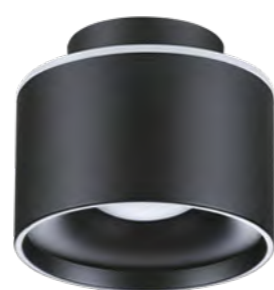

NEW
358982 IP 20 Светильник накладной светодиодный
358983 Длина провода 2 м
358984 Алюминий
358985 15 Вт 220 В 1200 Лм 4000 К
358986 Цвет LED белый
Угол рассеивания 60°

358987 **NEW**
IP 20 Светильник накладной светодиодный
Алюминий
15 Вт 220 В
1200 Лм 4000 К
Цвет LED белый
Угол поворота 355°/90°
Угол рассеивания 24°

NEW

358967 IP 20 
358968 Светильник накладной светодиодный
358969 с переключателем цветовой температуры
 Длина провода 2м
 Корпус – алюминий/рассеиватель – акрил
 12 Вт вниз + 3 Вт вверх 110-265 В 1100 Лм
 3000, 4000, 6000 К
 Цвет LED теплый белый, белый, холодный белый
 Угол рассеивания 120°

358967 белый
358968 черный
358969 бронза светлая

358970 белый

358971 черный

358972 бронза светлая

NEW

358970 IP 20 
358971 Светильник накладной светодиодный
358972 с переключателем цветовой температуры
 Корпус – алюминий/рассеиватель – акрил
 12 Вт вниз + 3 Вт вверх 110-265 В 1100 Лм
 3000, 4000, 6000 К
 Цвет LED теплый белый, белый, холодный белый
 Угол рассеивания 120°