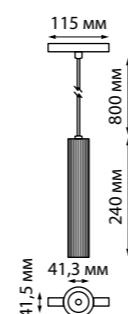

358990

358979, 358980, 358981