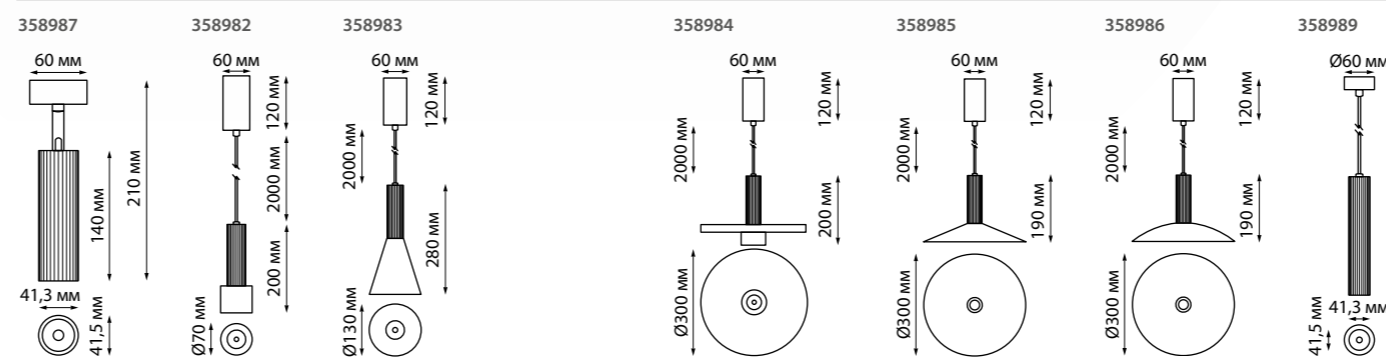

NEW
358989
IP 20 Светильник накладной светодиодный
Длина провода 2 м
Алюминий
20 Вт 220 В
1600 Лм 4000 К
Цвет LED белый
Угол рассеивания 24°

NEW
358982 IP 20 Светильник накладной светодиодный
358983 Длина провода 2 м
358984 Алюминий
358985 15 Вт 220 В 1200 Лм 4000 К
358986 Цвет LED белый
Угол рассеивания 60°

358987 **NEW**
IP 20 Светильник накладной светодиодный
Алюминий
15 Вт 220 В
1200 Лм 4000 К
Цвет LED белый
Угол поворота 355°/90°
Угол рассеивания 24°