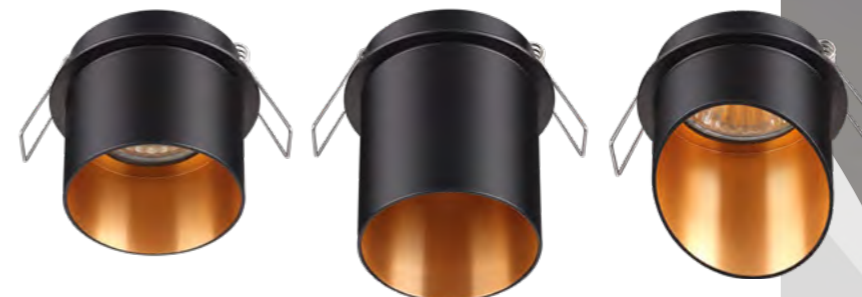

370432 белый

370434 белый

370436 белый

NEW

NEW