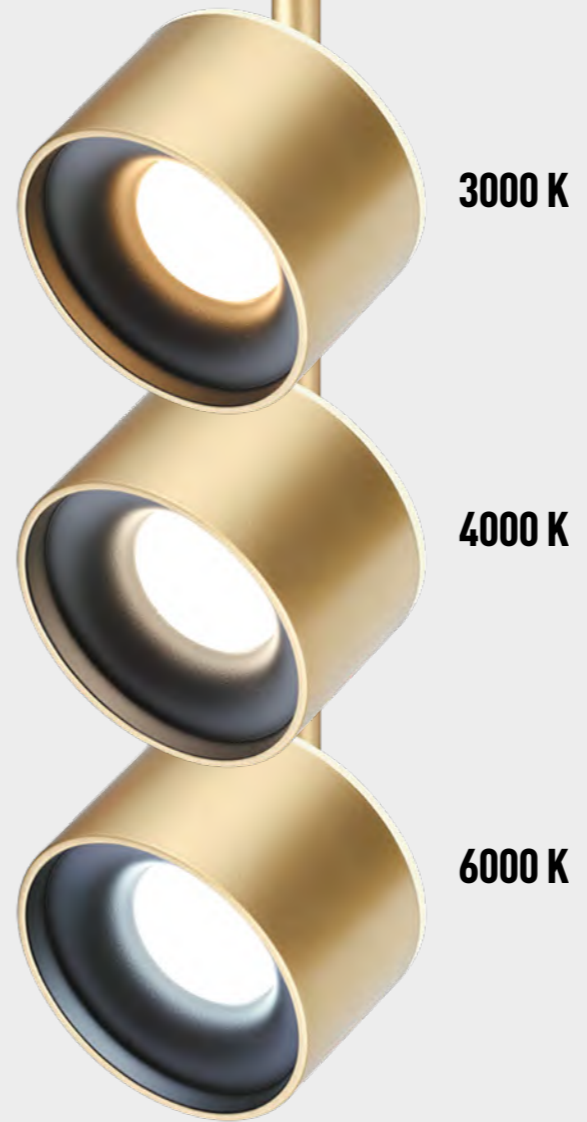

ЯПОНСКИЙ АКРИЛОВЫЙ РЕФЛЕКТОР – усиливает световой поток, обеспечивает его направленность и равномерное распределение в нужную область. Низкое слепящее воздействие такого рефлектора, создаёт комфортное для зрения свечение.

ARTIK

GIRO