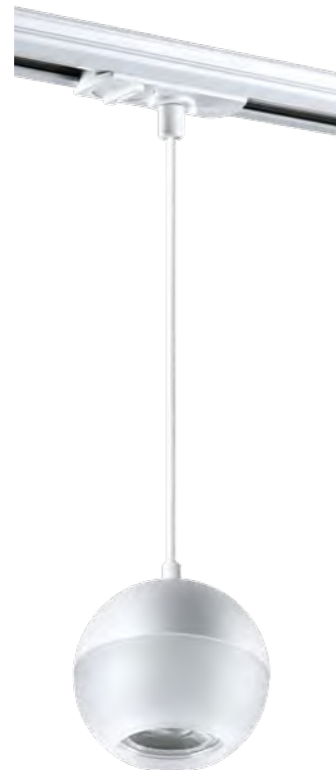

370821 белый

370820
370821
370822 **NEW**

IP 20
Светильник однофазный трековый
Длина провода 1 м
Алюминий/акрил
GU10 max 9 Вт LED 220 В

370820, 370821, 370822

370823
370824
370825 **NEW**

IP 20
Светильник однофазный трековый
Алюминий/акрил
GU10 max 9 Вт LED 220 В
Угол поворота 340°

370823, 370824, 370825