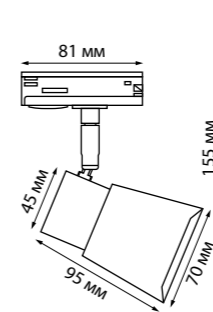

370932, 370933

MOLO