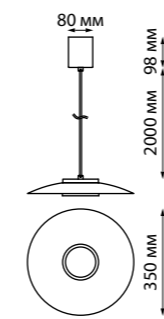

358895, 358591