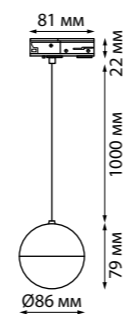

370820
370821
370822 **NEW**

IP 20
Светильник однофазный трековый
Длина провода 1 м
Алюминий/акрил
GU10 max 9 Вт LED 220 В

370820, 370821, 370822