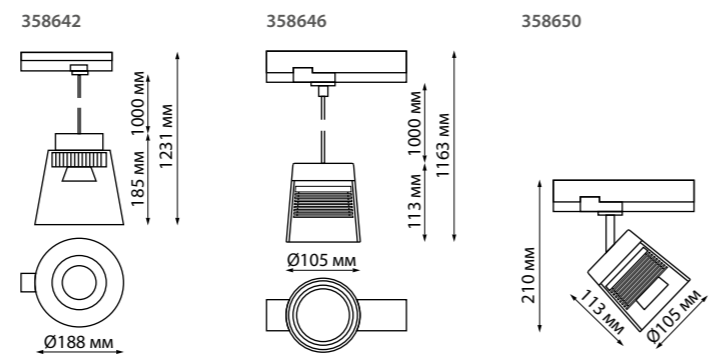

ЯПОНСКИЙ АКРИЛОВЫЙ РЕФЛЕКТОР – усиливает световой поток, обеспечивает его направленность и равномерное распределение в нужную область. Низкое слепящее воздействие такого рефлектора, создаёт комфортное для зрения свечение.

ARTIK

GIRO