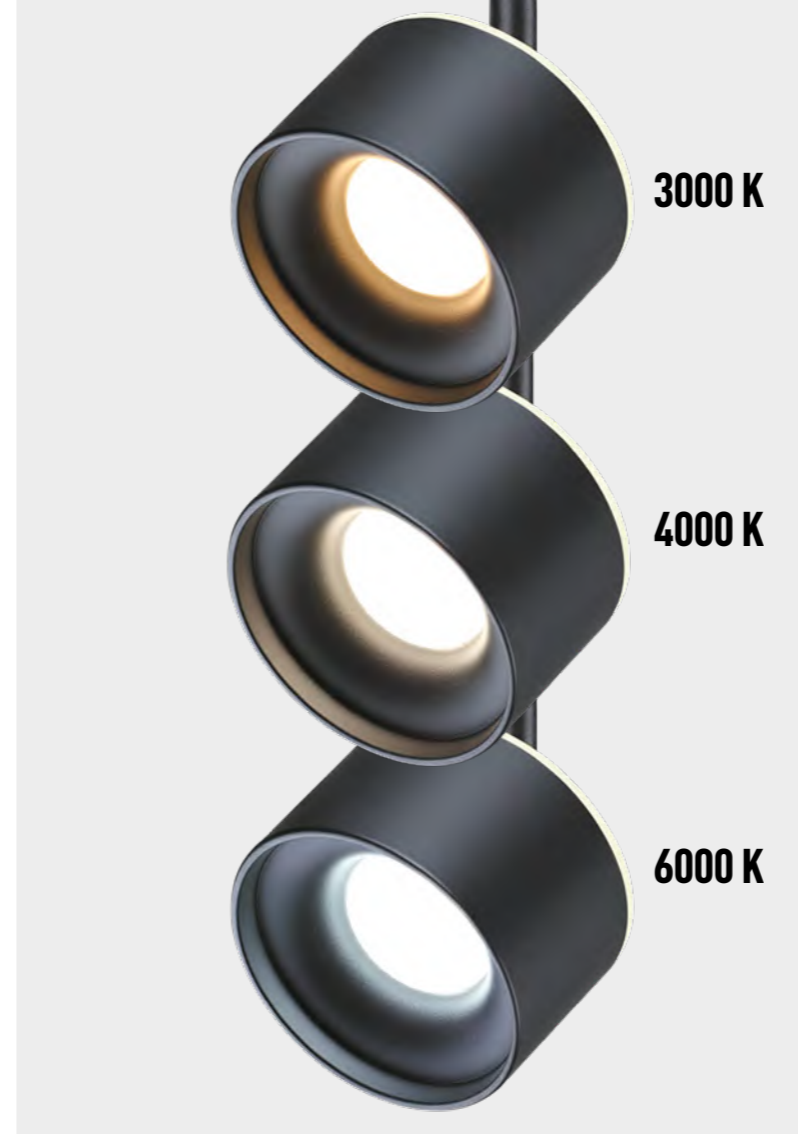

3000 K

4000 K

6000 K