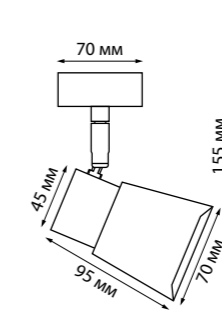

370928, 370929