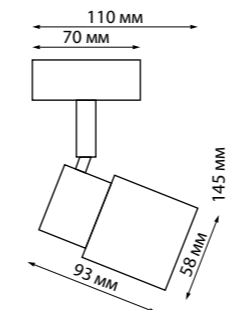

370922 IP 20
370923 Светильник накладной
Металл
NEW GU10 50 Вт 220 В
Угол поворота 350°/90°

370928 IP 20
370929 Светильник накладной
Металл
NEW GU10 50 Вт 220 В
Угол поворота 350°/90°

370922, 370923