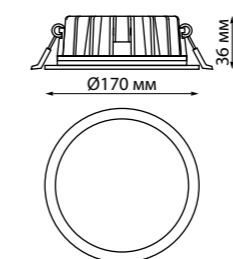

358954, 358955, 358956