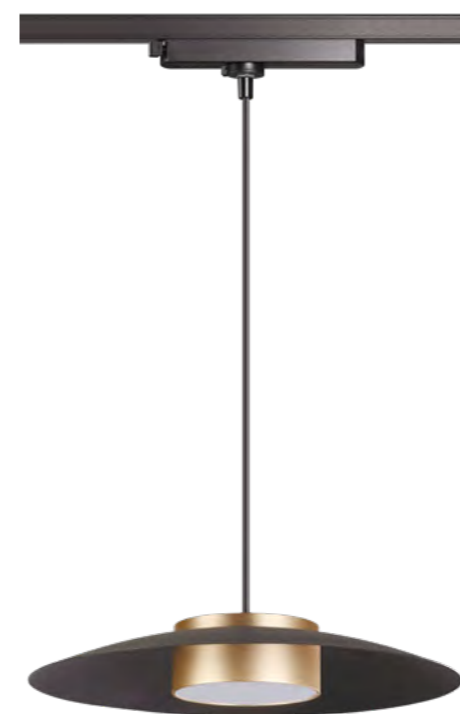

358592 черный/золото