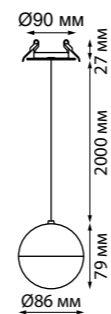

IP 20 ☐
Светильник встраиваемый
Длина провода 2 м
Алюминий/акрил
GU10 max 9 Вт LED 220 В
Врезное отверстие Ø 75 мм
Высота встраиваемой части 27 мм

370814, 370815, 370816

GARN

IP 20 ☐
Светильник встраиваемый
Алюминий/акрил
GU10 max 9 Вт LED 220 В
Врезное отверстие Ø 75 мм
Высота встраиваемой части 27 мм
Угол поворота 340°