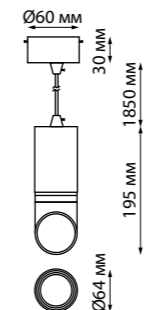

IP 20
 Светильник накладной
 Длина провода 2 м
 Алюминий
 GU10 max 9 Вт LED 220 В

370900, 370901

370908, 370909

ELINA

DELTA

ITER

ITER

358865 белый, **358866** черный