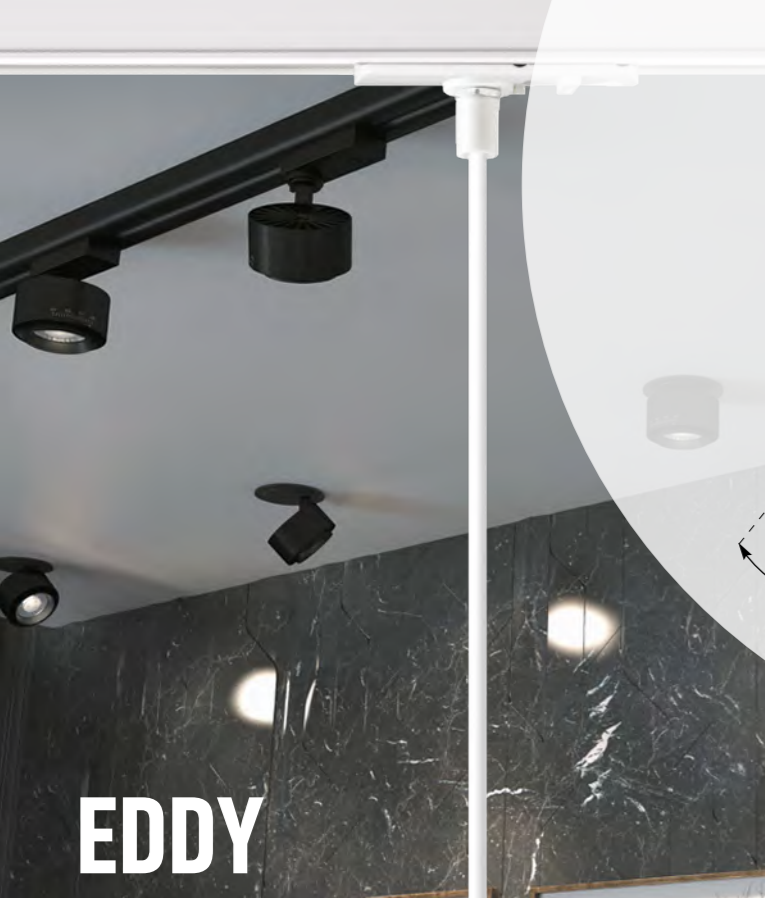

NEW

358942
358943
IP 20
Светильник однофазный трековый светодиодный
Алюминий
15 Вт 220 В 1400 Лм 4000 К
Цвет LED белый
Угол поворота 340°
Угол рассеивания 15°-45°

IP 20
Светильник однофазный трековый
Длина провода 1 м
Металл/стекло
G9 max.12 Вт LED 220-240 В

IP 20
Светильник однофазный трековый
Длина провода 1 м
Алюминий
GU10 max 9 Вт LED 220 В

IP 20
Светильник однофазный трековый
Алюминий
GU10 max 9 Вт LED 220 В
Угол поворота 340°