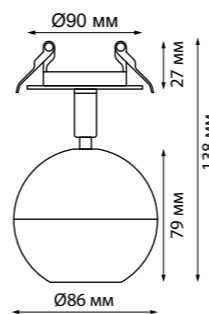

370817, 370818, 370819