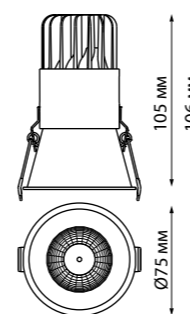

358908, 358909