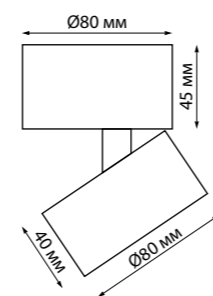

IP 20 
Светильник накладной
светодиодный
Алюминий
18 Вт 220 В
1700 Лм 4000 К
Цвет LED белый
Угол поворота 340°
Угол рассеивания 15°-45°

358946, 358947

MOLO

370922 черный

370923 белый

370928 черный

370929 белый