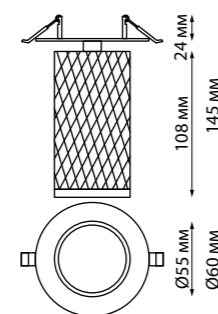

IP 20
Светильник встраиваемый
Алюминий/акрил
GU10 max 9 Вт LED 220 В
Врезное отверстие Ø 55 мм
Высота встраиваемой части 22 мм
Угол поворота 340°

IP 20
Светильник встраиваемый
Алюминий
GU10 max 9 Вт LED 220 В
Врезное отверстие Ø 55 мм
Высота встраиваемой части 22 мм
Угол поворота 340°

370850, 370851