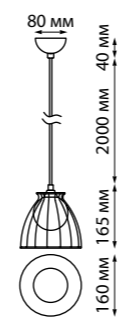

KAMP

ZELLE

358515 золото

358515

IP 20
Светильник накладной светодиодный
Длина провода 2 м
Алюминий
15 Вт 220 В
1500 Лм 4000 К
Цвет LED белый
Угол поворот 350°
Угол рассеивания 40°

358589

IP 20
Светильник накладной
Длина провода 2 м
Корпус – металл/
рассеиватель – стекло
G9 max 12 Вт LED 220-240 В
Угол рассеивания 340°

358589 золото

358895 белый/золото

NEW

358895

IP 20
Светильник накладной светодиодный
Длина провода 2 м
Корпус – металл/алюминий,
рассеиватель – пластик
9 Вт вверх + 9 Вт вниз
220-240 В
480 Лм вверх + 480 Лм вниз
4000 К
Цвет LED белый
Угол рассеивания 120°

358591 черный/золото

358591

IP 20
Светильник накладной светодиодный
Длина провода 2 м
Корпус – металл/алюминий,
рассеиватель – пластик
9 Вт вверх + 9 Вт вниз
220-240 В
480 Лм вверх + 480 Лм вниз
4000 К
Цвет LED белый
Угол рассеивания 120°

PILZ

358515

358589

358895, 358591