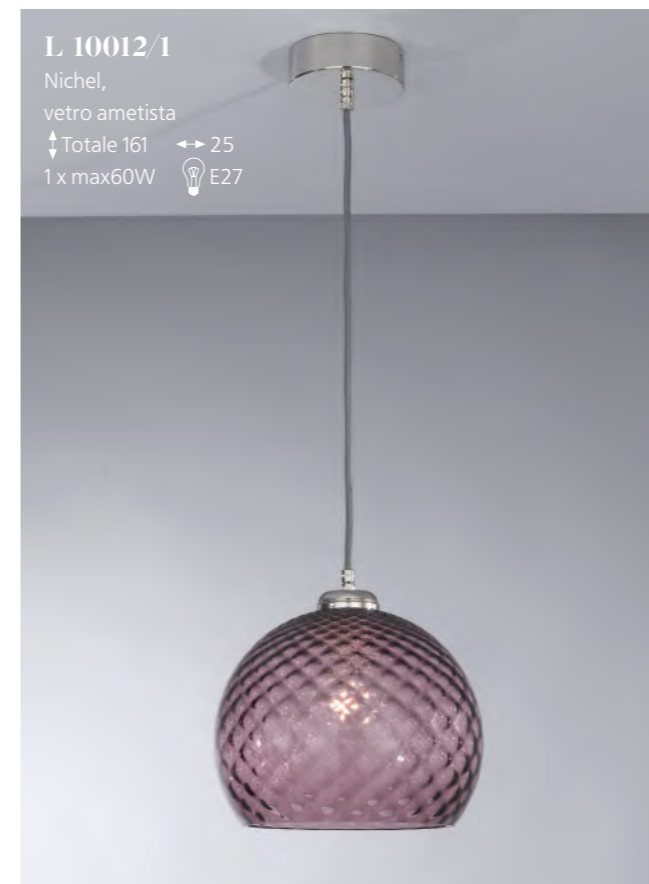

Nichel,
vetro fumè
↑31 ↔25
1 x max60W 

PL 10011/1

Nichel,
vetro fumè
↑35 ↔30
1 x max60W 

NICHEL
VETRO AMETISTA

10006

10006

10006

10006

10006

NICHEL
VETRO FUMÉ

10007

10007

10007

L 10007/1

Nichel,
vetro fumè
↑↓ Totale 158 ↔ 13
1 x max60W  E27

PL 10007/1