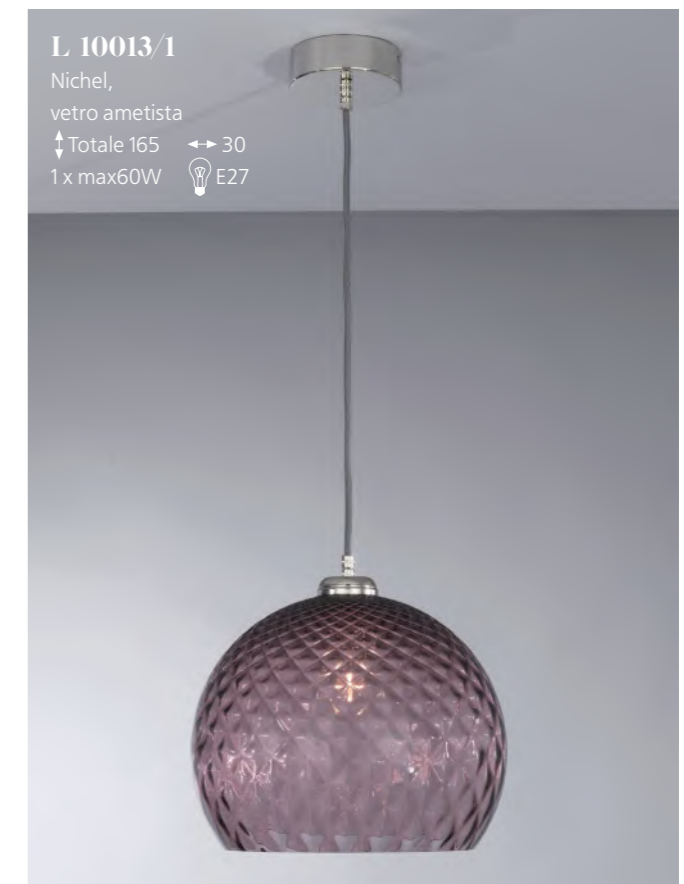

Nichel,
vetro fumè
↑31 ↔25
1 x max60W 

PL 10011/1

Nichel,
vetro fumè
↑35 ↔30
1 x max60W 

NICHEL
VETRO AMETISTA

10006

10006

10006

10006

10006

NICHEL
VETRO FUMÉ

10007

10007

10007

L 10007/1

Nichel,
vetro fumè
↑↓ Totale 158 ↔ 13
1 x max60W  E27

PL 10007/1