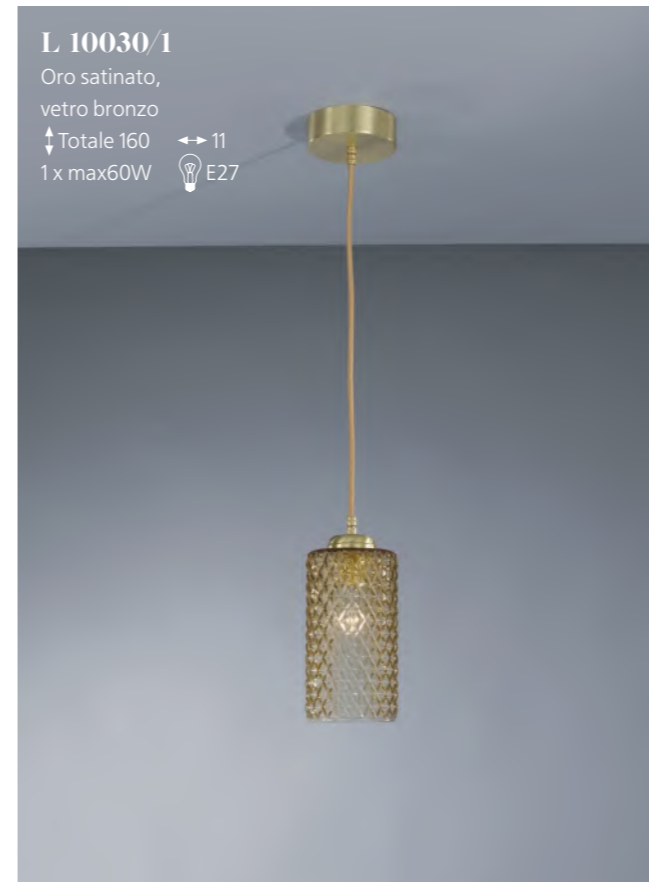

Vetro bronzo e murrina
Bronze and murrina glass

ORO SATINATO
VETRO BRONZO

10030

10030

B 10030/3
Oro satinato,
vetro bronzo
↑↓ Totale 160 ↔ 60
3 x max60W 

B 10030/3
Oro satinato,
vetro bronzo
↑↓ Totale 160 ↔ 60
3 x max60W 

10030

10030

ORO SATINATO
VETRO BRONZO

10032

10032

10032

10032

B 10032/3
Oro satinato,
vetro bronzo
↑ Totale 152 ↔ 60
3 x max60W 