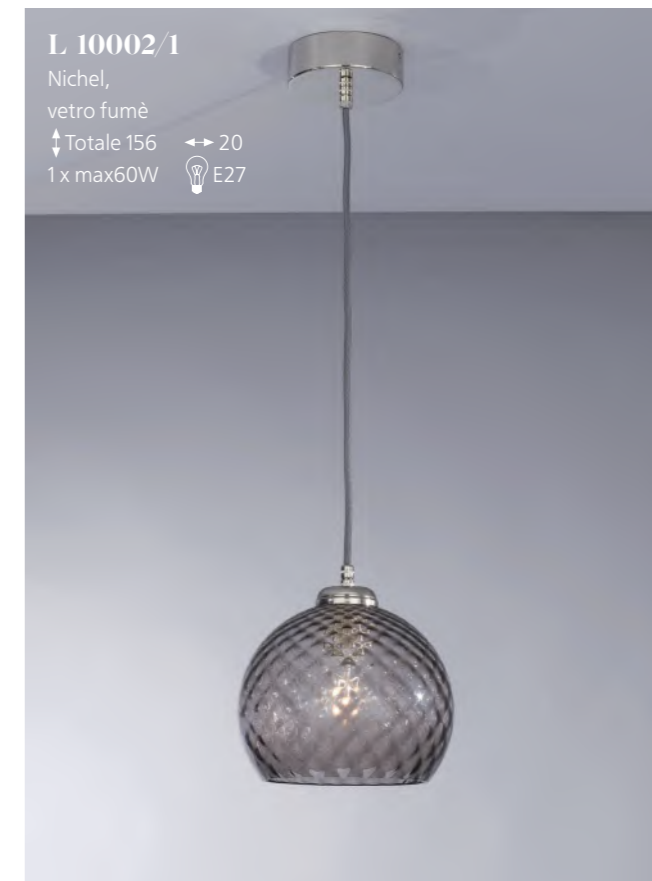

NICHEL
VETRO AMETISTA

10001

10001

10001

NICHEL
VETRO FUMÉ

10003

10003

B 10003/5
Nichel,
vetro fumè
↕ Totale 152 ↔ 110
5 x max60W 