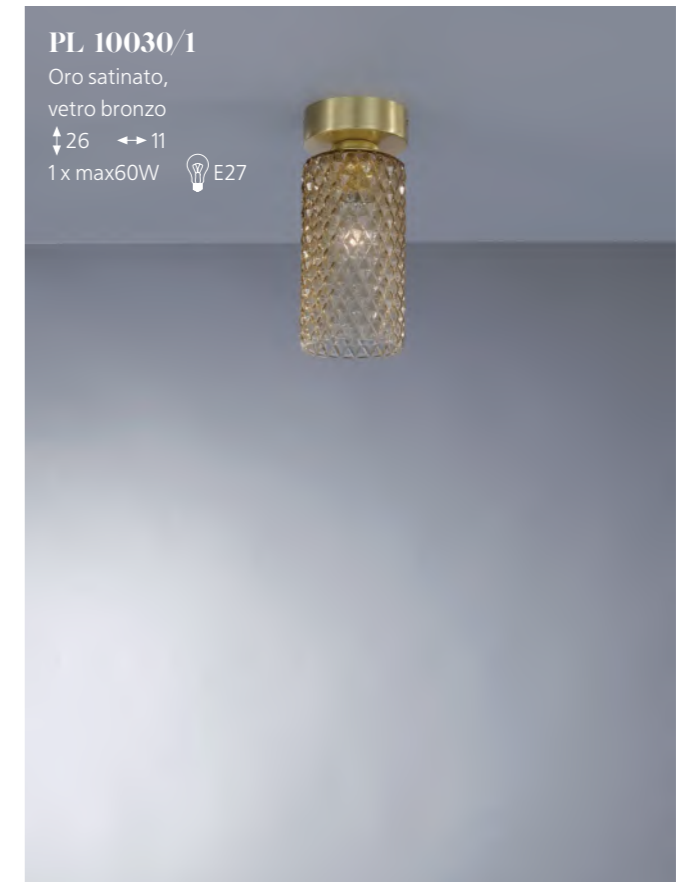

10030

10030