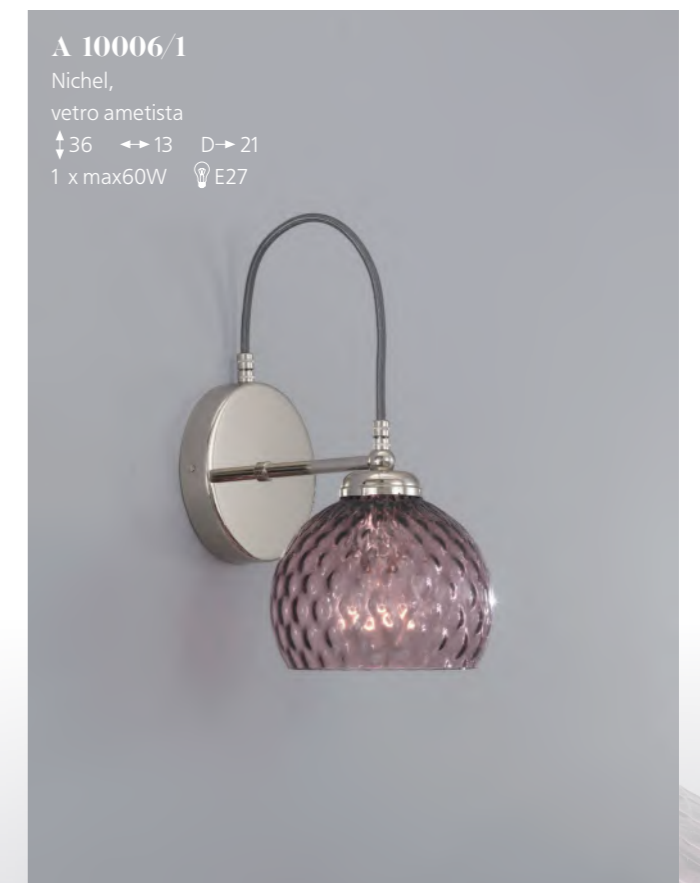

Nichel,
vetro fumè
↑31 ↔25
1 x max60W 

PL 10011/1

Nichel,
vetro fumè
↑35 ↔30
1 x max60W 

NICHEL
VETRO AMETISTA

10006

10006

10006

10006

10006

NICHEL
VETRO FUMÉ

10007

10007

10007

L 10007/1

Nichel,
vetro fumè
↑↓ Totale 158 ↔ 13
1 x max60W  E27

PL 10007/1