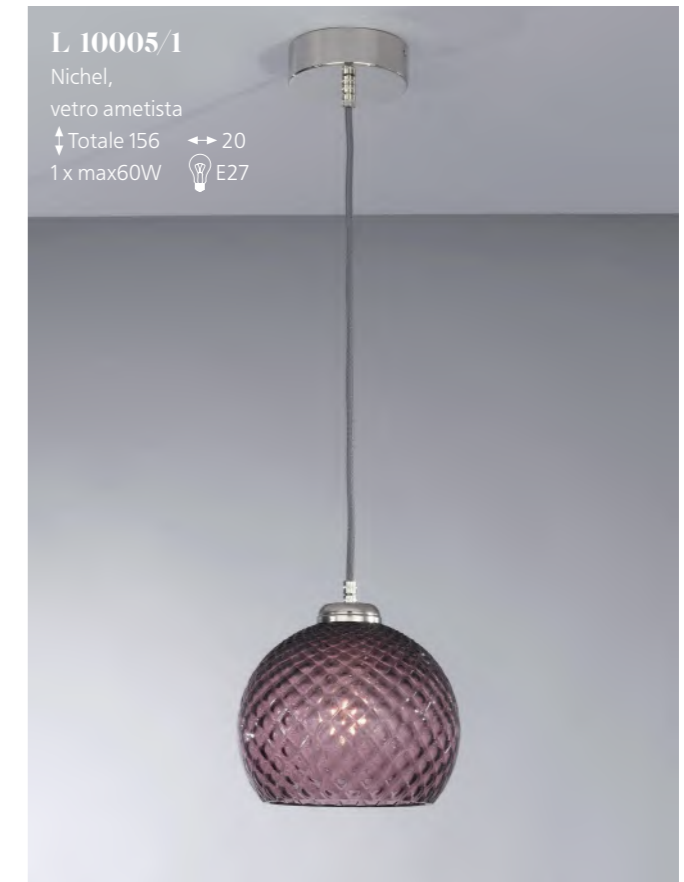

Nichel,
vetro fumè
↑31 ↔25
1 x max60W 

PL 10011/1

Nichel,
vetro fumè
↑35 ↔30
1 x max60W 

NICHEL
VETRO AMETISTA

10006

10006

10006

10006

10006

NICHEL
VETRO FUMÉ

10007

10007

10007

L 10007/1

Nichel,
vetro fumè
↑↓ Totale 158 ↔ 13
1 x max60W  E27

PL 10007/1