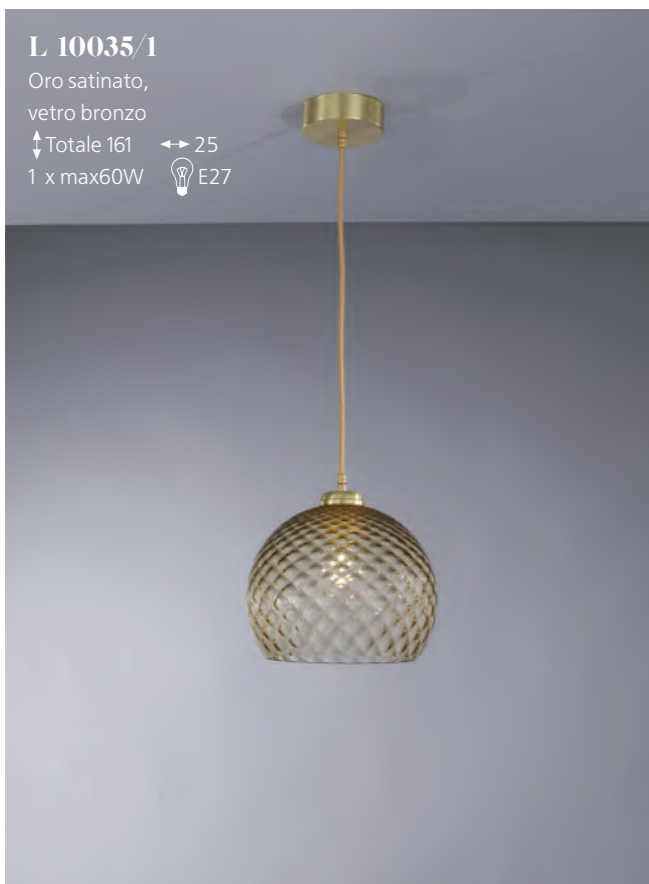

10030

10030

ORO SATINATO
VETRO BRONZO

10032

10032

10032

10032

B 10032/3
Oro satinato,
vetro bronzo
↑ Totale 152 ↔ 60
3 x max60W 