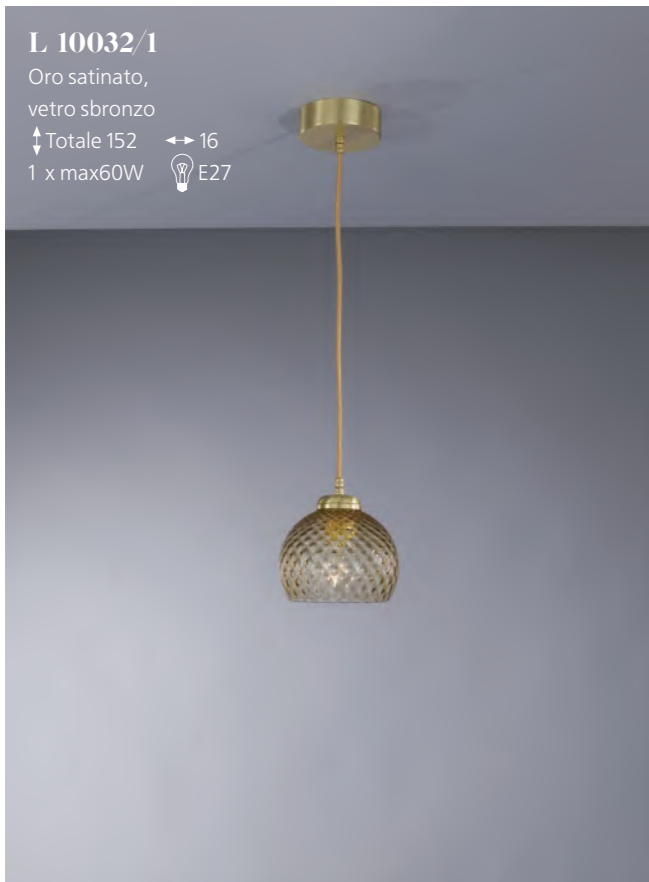

10030

10030

ORO SATINATO
VETRO BRONZO

10032

10032

10032

10032

B 10032/3
Oro satinato,
vetro bronzo
↑ Totale 152 ↔ 60
3 x max60W 