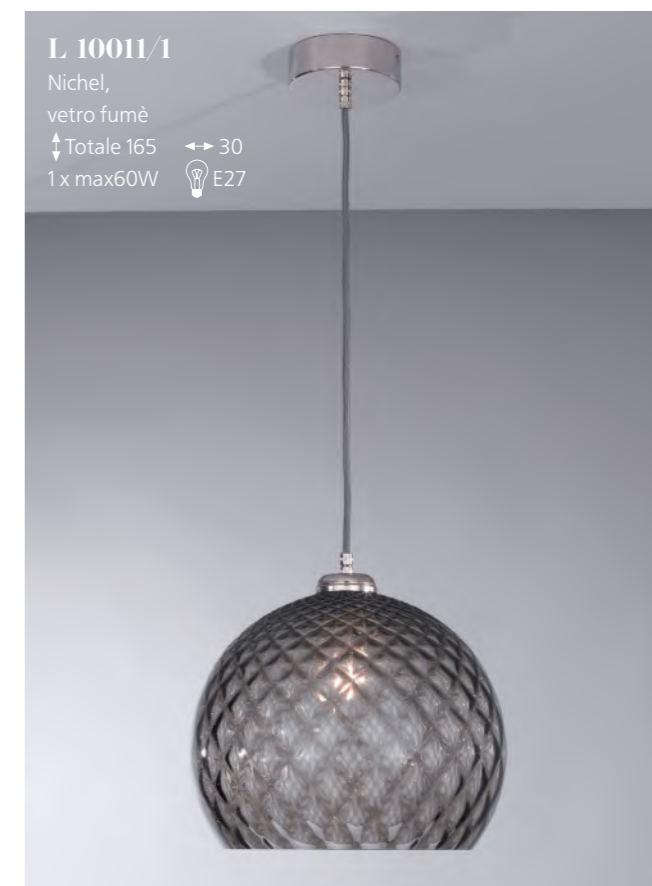

NICHEL
VETRO AMETISTA

10001

10001

10001

NICHEL
VETRO FUMÉ

10003

10003

B 10003/5
Nichel,
vetro fumè
↕ Totale 152 ↔ 110
5 x max60W 