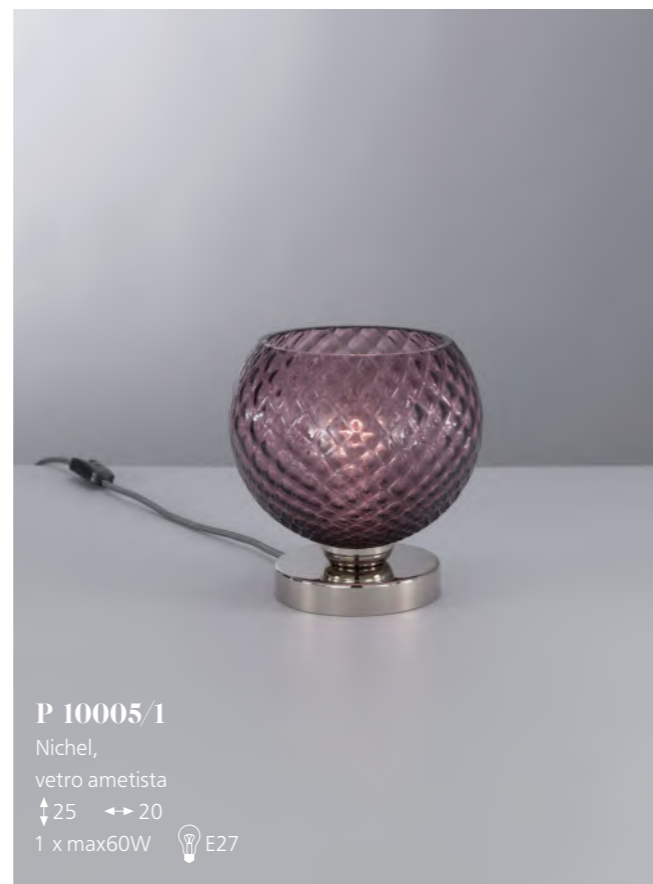

Nichel,
vetro fumè
↑31 ↔25
1 x max60W 

PL 10011/1

Nichel,
vetro fumè
↑35 ↔30
1 x max60W 

NICHEL
VETRO AMETISTA

10006

10006

10006

10006