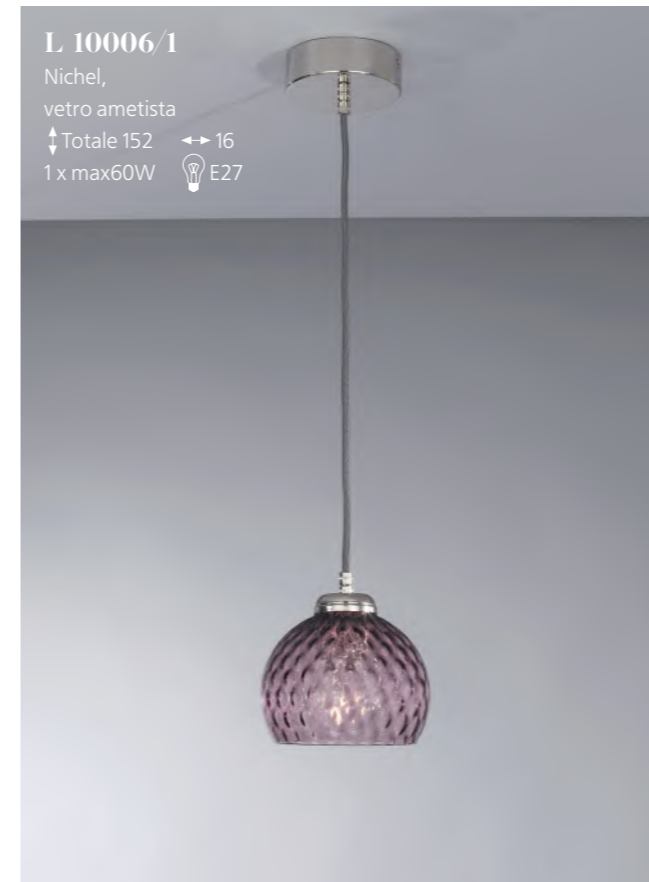

Nichel,
vetro fumè
↑31 ↔25
1 x max60W 

PL 10011/1

Nichel,
vetro fumè
↑35 ↔30
1 x max60W 

NICHEL
VETRO AMETISTA

10006

10006

10006

10006

10006

NICHEL
VETRO FUMÉ

10007

10007

10007

L 10007/1

Nichel,
vetro fumè
↑↓ Totale 158 ↔ 13
1 x max60W  E27

PL 10007/1