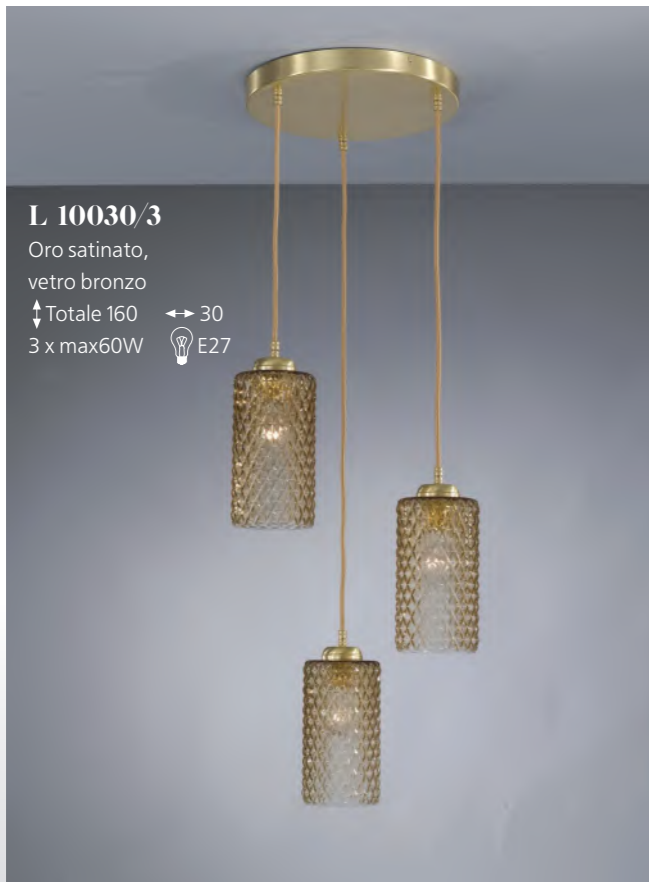

Vetro bronzo e murrina
Bronze and murrina glass

ORO SATINATO
VETRO BRONZO

10030

10030

B 10030/3
Oro satinato,
vetro bronzo
↑↓ Totale 160 ↔ 60
3 x max60W 

B 10030/3
Oro satinato,
vetro bronzo
↑↓ Totale 160 ↔ 60
3 x max60W 

10030

10030

ORO SATINATO
VETRO BRONZO

10032

10032

10032

10032

B 10032/3
Oro satinato,
vetro bronzo
↑ Totale 152 ↔ 60
3 x max60W 