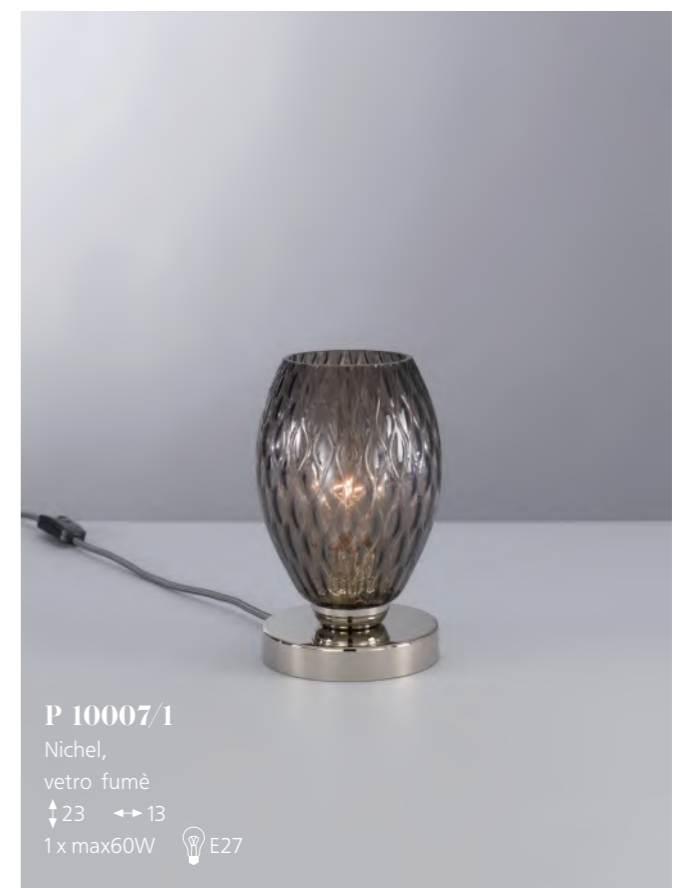

10006

NICHEL
VETRO FUMÉ

10007

10007

10007

L 10007/1

Nichel,
vetro fumè
↑↓ Totale 158 ↔ 13
1 x max60W  E27

PL 10007/1