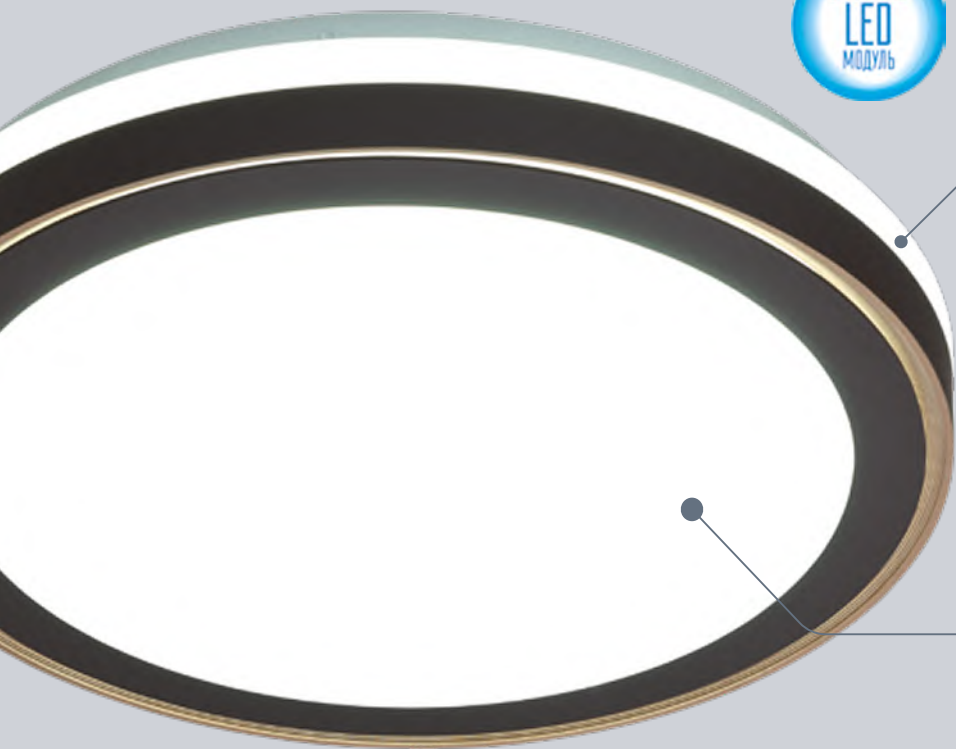

AKUNA

NEW

IP43

пульт ДУ
функция вкл/выкл;
плавное изменение
или переключение
цветовой температуры;
изменение яркости;
функция ночного
света/ функция память

IP43
защита от падающих
брызг под углом
до 60°

светящаяся зона боковой
части плафона близкая
к поверхности, которая
красиво подсвечивает
потолок/стену