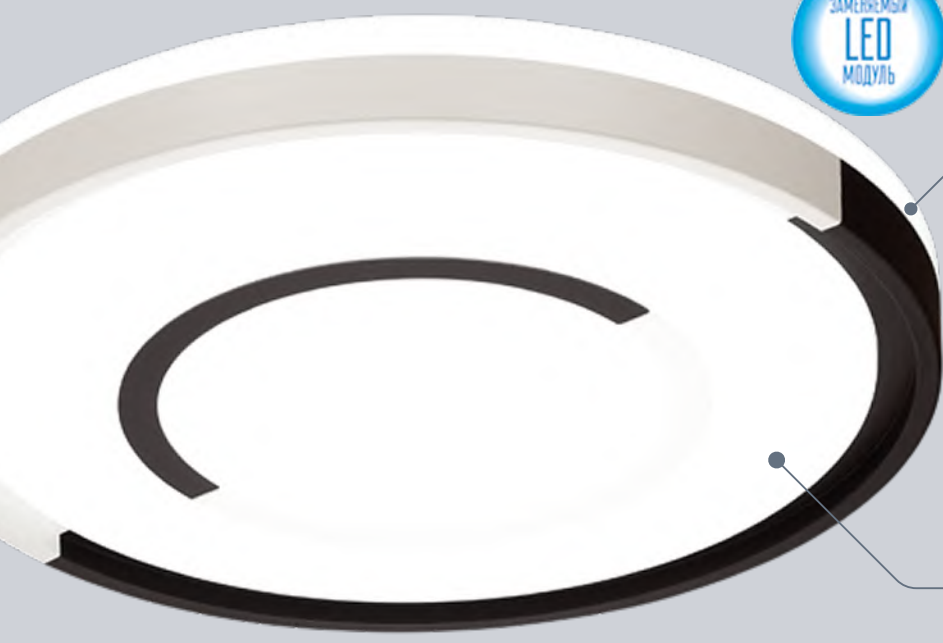

STOKI

NEW

IP43

функция вкл/выкл;
главное изменение
или переключение
цветовой температуры;
изменение яркости;
функция ночного
света/ функция память

защита от падающих
брызг под углом
до 60°

светящаяся зона боковой
части плафона близкая
к поверхности, которая
красиво подсвечивает
потолок/стену