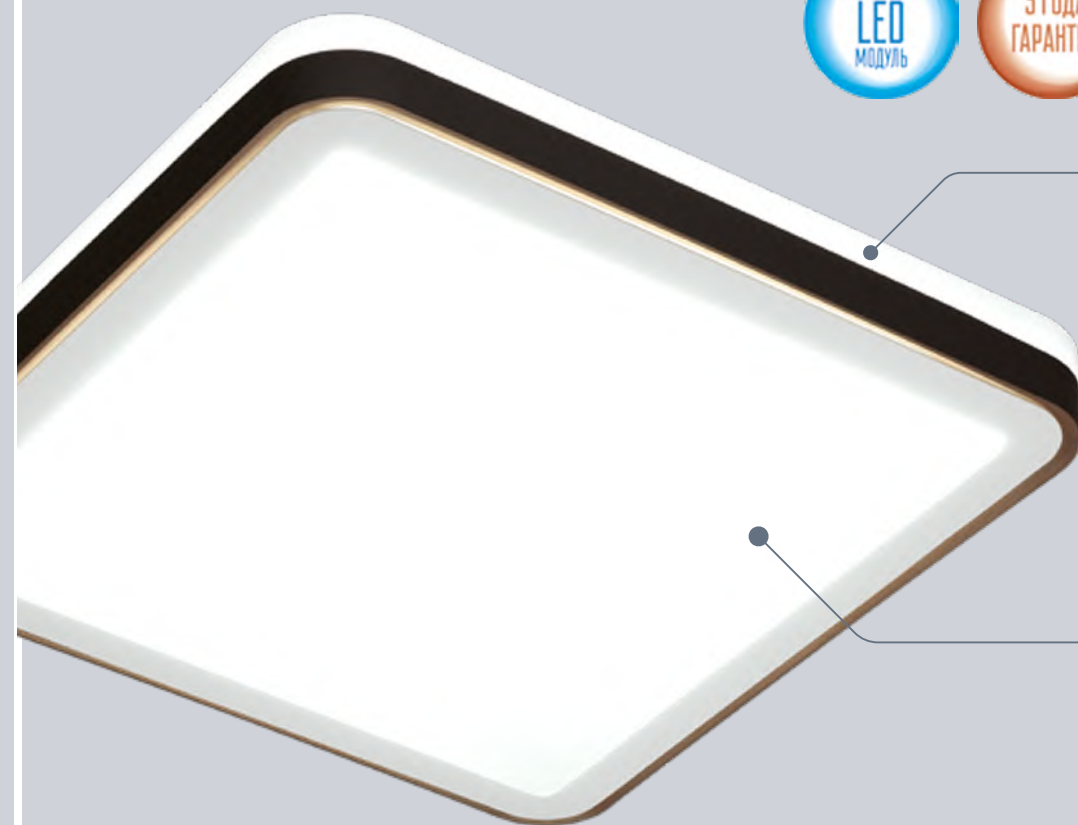

EFFFA

NEW

IP43

пульт ДУ
функция вкл/выкл;
плавное изменение
или переключение
цветовой температуры;
изменение яркости;
функция ночного
света/ функция память

IP43
защита от падающих
брызг под углом
до 60°

светящаяся зона боковой
части плафона близкая
к поверхности, которая
красиво подсвечивает
потолок/стену