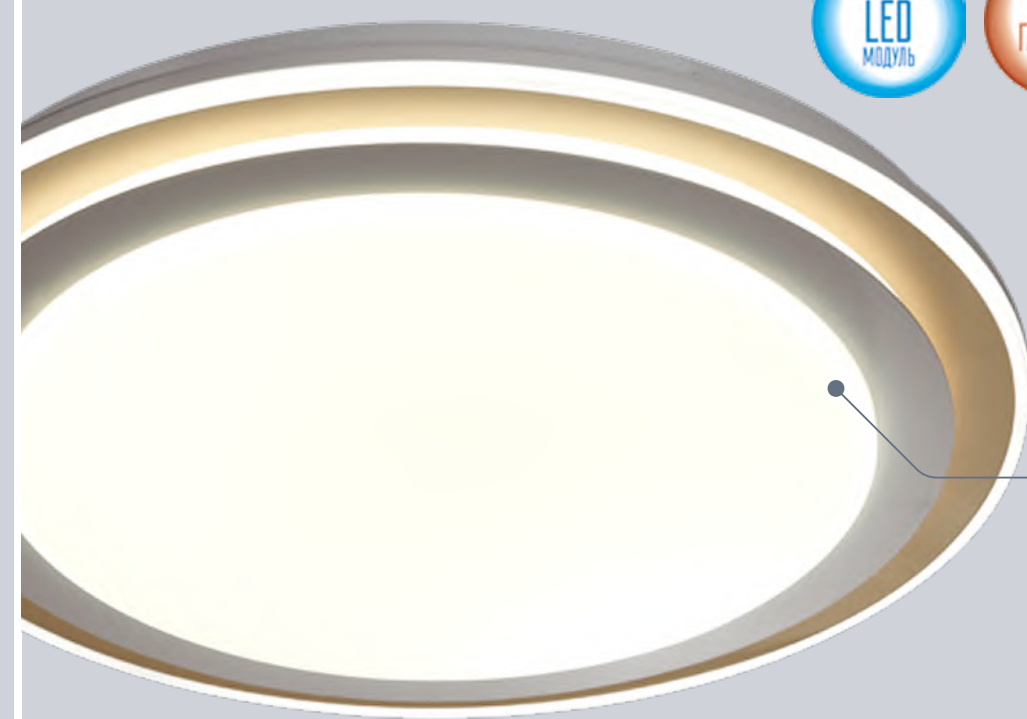

SETTA

NEW

IP43

функция вкл/выкл;
плавное изменение
или переключение
цветовой температуры;
изменение яркости;
функция ночного
света/ функция память

защита от падающих
брызг под углом
до 60°

пластик/без текстуры/
матовый

декор/декоративный
многослойный обод
пластик/белый/
золотистый

высококачественный
пластик марки
PMMA 2.0 (без запаха,
не желтеет со временем,
ударопрочный, высокая
светопропускаемость)

функция «Память»
Возможность
использовать выбранный
световой режимы через
настенный выключатель