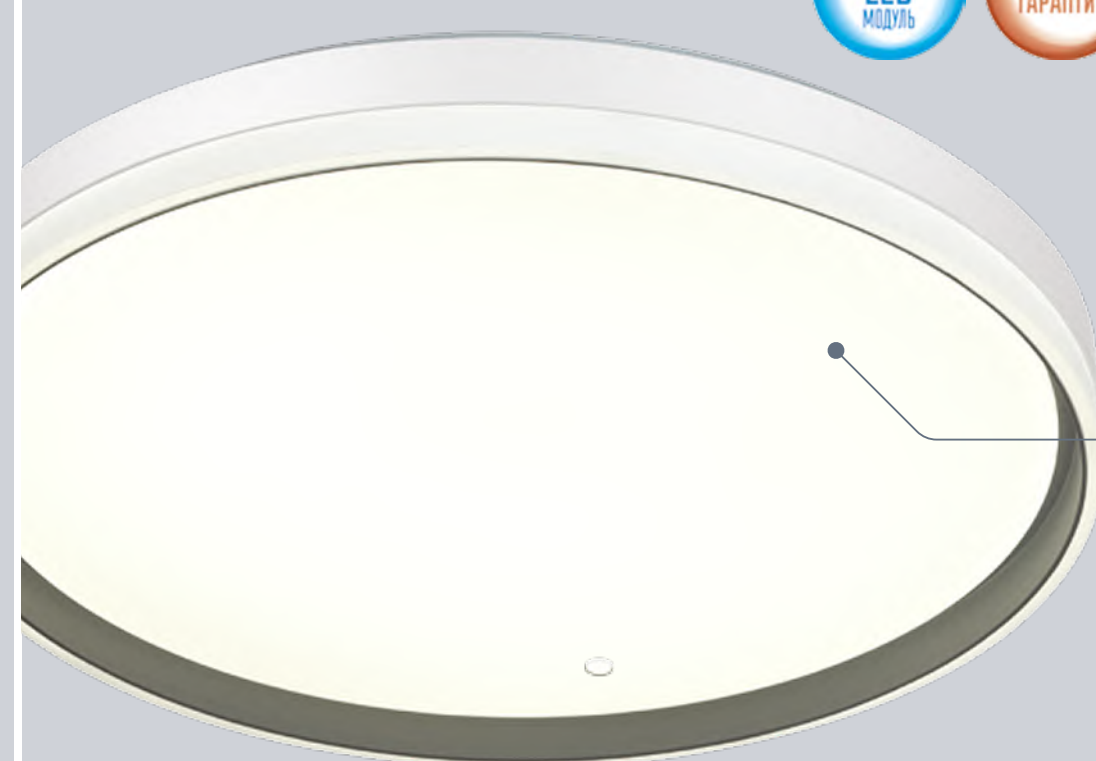

SAVI NEW IP43

функция вкл/выкл;
плавное изменение
или переключение
цветовой температуры;
изменение яркости;
функция ночного
света/ функция память

защита от падающих
брызг под углом
до 60°

пластик/без текстуры/
матовый

декор/декоративный
обод пластик/чёрный/
золотистый

высококачественный
пластик марки
PMMA 2.0 (без запаха,
не желтеет со временем,
ударопрочный, высокая
светопропускаемость)

функция «Память»
Возможность
использовать выбранный
световой режимы через
настенный выключатель

7619/EL

7619/DL

Артикул	Габариты	LED	Запасной LED модуль	Световой поток	Соответствует лампе накаливания	Управление	Цветовая температура
7619/DL	∅ 390x70мм	1x48Вт	арт. 357677	3400лм	350Вт	Пульт ДУ	3000-6000К теплый/белый/холодный
7619/EL	∅ 490x70мм	1x72Вт	арт. 357678	5000лм	520Вт	Пульт ДУ	3000-6000К теплый/белый/холодный

SAVI NEW IP43

функция вкл/выкл;
плавное изменение
или переключение
цветовой температуры;
изменение яркости;
функция ночного
света/ функция память

защита от падающих
брызг под углом
до 60°

пластик/без текстуры/
матовый

декор/декоративный
обод пластик/
белый/светло-серый

высококачественный
пластик марки
PMMA 2.0 (без запаха,
не желтеет со временем,
ударопрочный, высокая
светопропускаемость)

функция «Память»
Возможность
использовать выбранный
световой режимы через
настенный выключатель

7631/EL

7631/DL

Артикул	Габариты	LED	Запасной LED модуль	Световой поток	Соответствует лампе накаливания	Управление	Цветовая температура
7631/DL	∅ 390x70мм	1x48Вт	арт. 357677	3400лм	350Вт	Пульт ДУ	3000-6000К теплый/белый/холодный
7631/EL	∅ 490x70мм	1x72Вт	арт. 357678	5000лм	520Вт	Пульт ДУ	3000-6000К теплый/белый/холодный