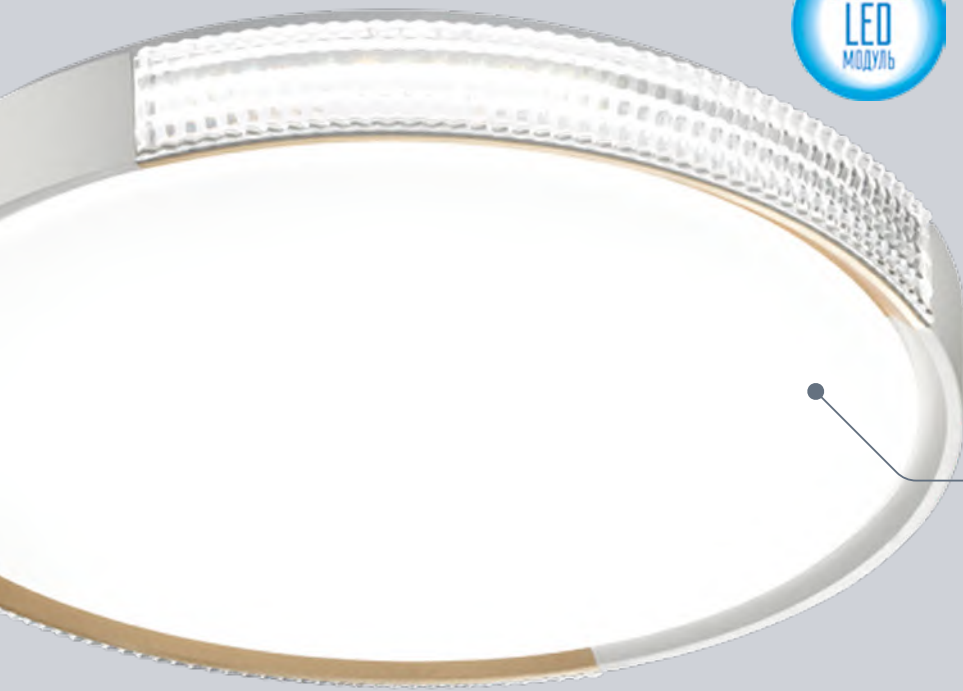

VELIO

NEW IP43

функция вкл/выкл;
плавное изменение
или переключение
цветовой температуры;
изменение яркости;
функция ночного
света/ функция память

защита от падающих
брызг под углом
до 60°

пластик/без текстуры/
матовый

декор/декоративный
обод пластик под
хрусталь/белый/
золотистый

высококачественный
пластик марки
PMMA 2.0 (без запаха,
не желтеет со временем,
ударопрочный, высокая
светопропускаемость)

функция «Память»
Возможность
использовать выбранный
световой режимы через
настенный выключатель