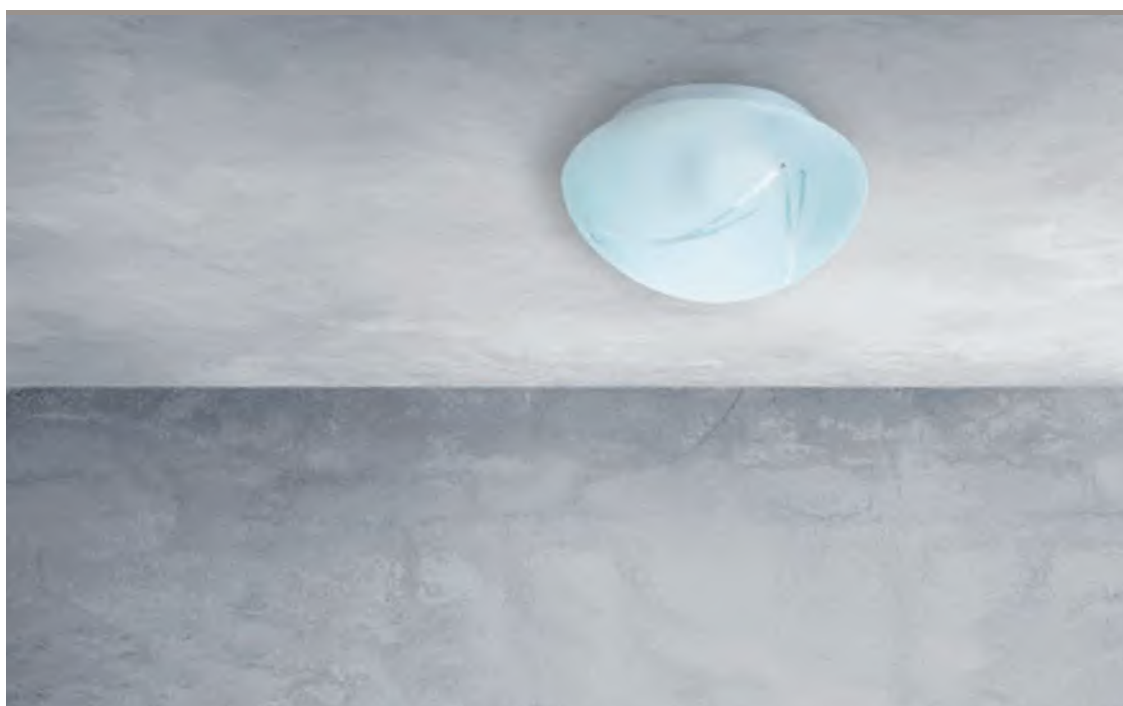

Alicia

Классический дизайн модели из серии Alicia не перегружен и универсален. Белый плафон из стекла полушарообразной формы с узорами в виде треугольников и белое основание из металла - такой светильник смог бы украсить вашу спальню, гостиную и даже прихожую.

TL9440Y-02WH

Основание: металл, белый

Плафон: стекло, белый

∅ 2 x E27 / 60W

↑ 90 ∅ 220