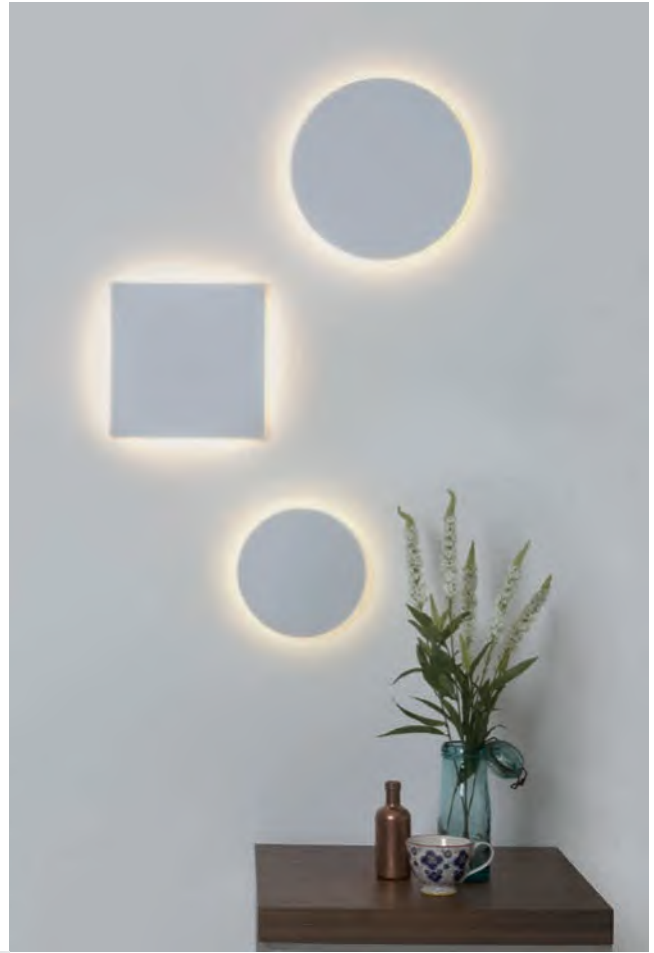

# Faye

Космическая серия Faye завораживает. Люстра треугольной формы сделана из смеси материалов: металл и прочный акрил, белого и чёрного цветов. При включении лампы, появляется третий цвет - желтый, таким образом люстра превращается в настоящее украшение потолка.