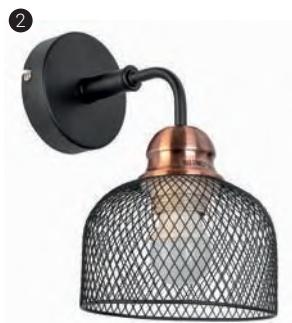

Griselda

Сочетание черного и медного металла с прозрачным стеклом смотрится изысканно в моделях серии Griselda. Тончайший сетчатый плафон нестандартной формы дополнен переплетениями в виде ромбов. Бра и потолочные люстры можно использовать в комплекте или в одиночку.

1 TL1158-5D

Основание: металл, черный
Плафон: металл, черный, медный
∅ 5 x E27
↓ 280 ∅ 520

2 TL1158-1W

Основание: металл, черный
Плафон: металл, черный, медный
∅ 1 x E27 / 60W
↔ 210 ↗ 140 ↓ 240