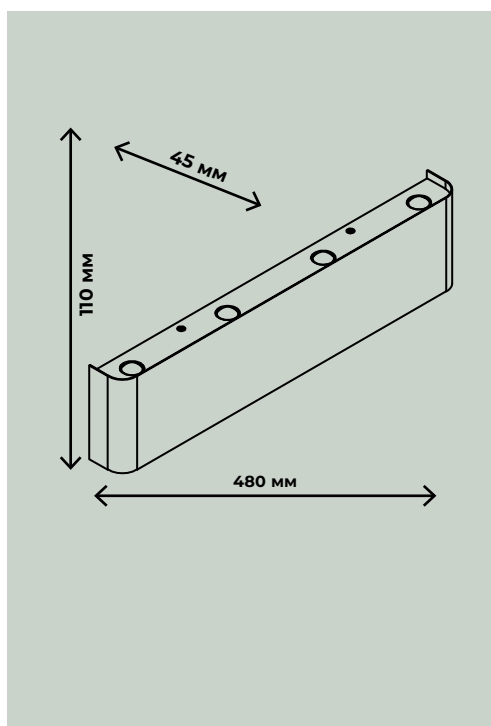

ZRS.9119.04