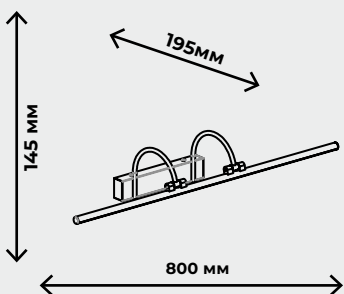

ARCHE

ZRS.2826.18
18W,4000K, LED
SMD2835
1260лм