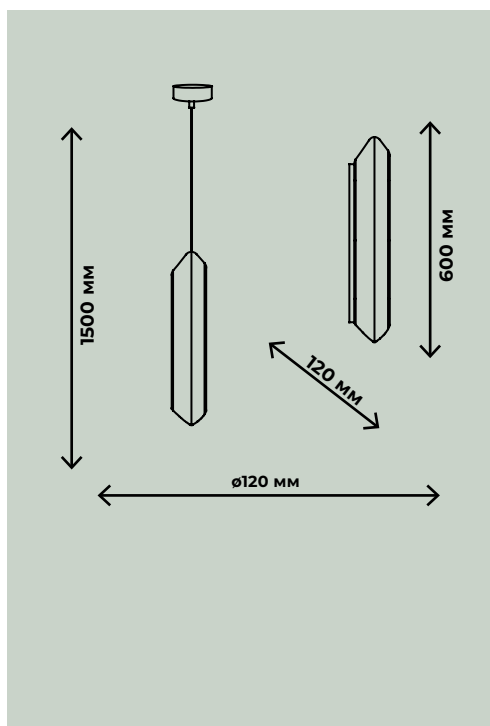

ZRS.90610.26

ZRS.90610.23

ПОДВЕСНЫЕ СВЕТИЛЬНИКИ

MOON

LED(35Вт)
LED(48Вт)
3500лм / 4800лм

ZRS.1210.80

ZRS.1210.60

LED(48Вт)
LED(60Вт)
800лм / 6000лм