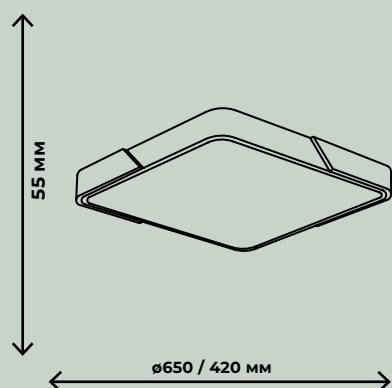

1560лм / 2340лм / 3120лм / 3900лм

ALBERRO

ZRS.01244.60

ZRS.01233.60

ZRS.01277.60

60Вт, LED SMD2836 Оптолинза RIO , 4000К

3900лм

ПОТОЛОЧНЫЕ СВЕТИЛЬНИКИ