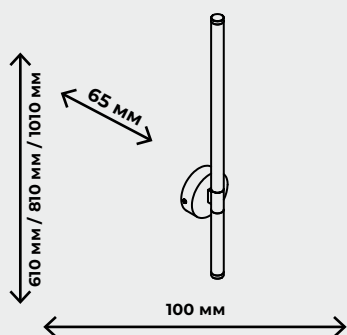

БРА

DORA

ZRS.30514.18
ZRS.30514.20
ZRS.30514.24

18W,4000K, LED SMD2835
20W,4000K, LED SMD2835
24W,4000K, LED SMD2835

1440лм / 1600лм / 1920лм

LORANO