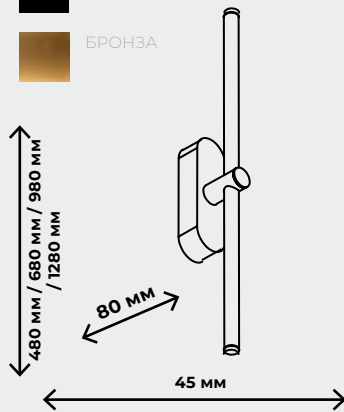

MAVY

- ЧЕРНЫЙ
- БРОНЗА

8W, 4000K, LED SMD2835
12W, 4000K, LED SMD2835
18W, 4000K, LED SMD2835
24W, 4000K, LED SMD2835

400лм / 600лм / 900лм / 1200лм

ZRS.90610.05
ZRS.90610.06
ZRS.90610.07
ZRS.90610.08

ZRS.90610.01
ZRS.90610.02
ZRS.90610.03
ZRS.90610.04