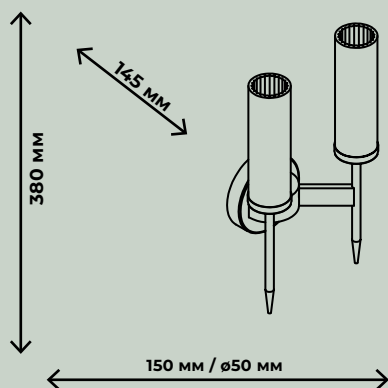

БРА

CANDLE

АНТИЧНАЯ
БРОНЗА

ZRS.16204.2

ZRS.16.204.1

E14, 4000K