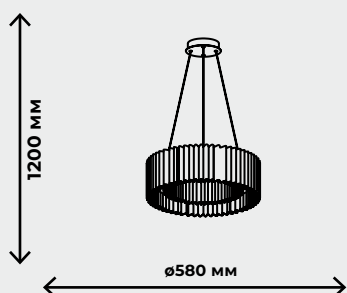

DULANA

ЗОЛОТОЙ

ZRS.1211.50

LED (50Вт)
4000к

5000лм