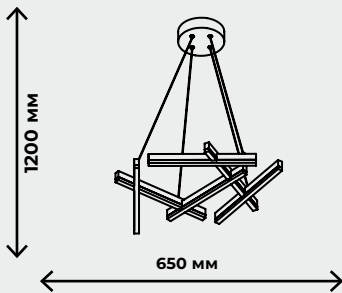

AVEN

ЧЕРНЫЙ

ZRS.01243.01

50Вт, LED SMD2835,
3000-6000K

6000лм

ЧЕРНЫЙ