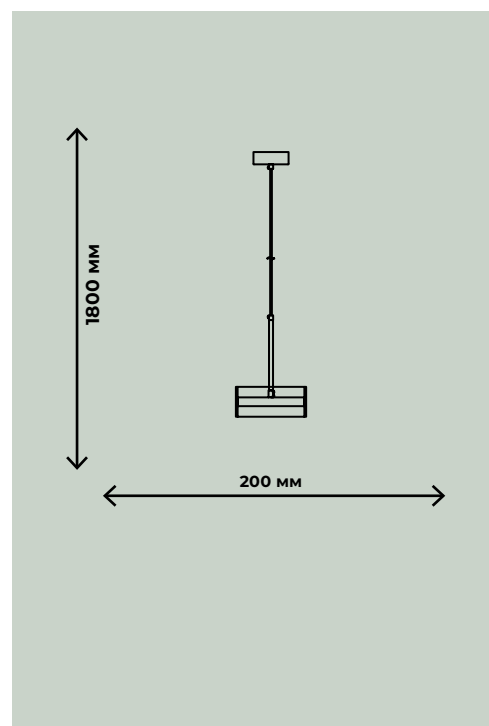

ZRS.1802.08

ГАЛЬВАНИЧЕСКИЙ
ХРОМ

48W,LED*4,3000-6000K
12W,LED*1,3000-6000K

70lm/W

ZRS.1802.08

ZRS.1802.01

ПОДВЕСНЫЕ СВЕТИЛЬНИКИ

KRANZ