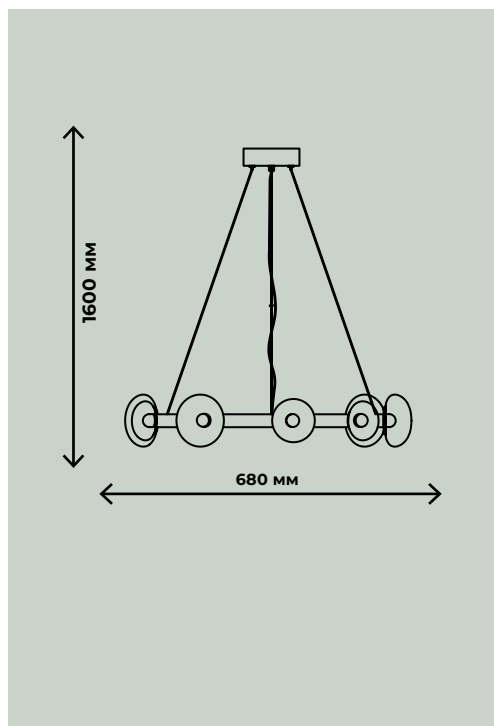

ПОДВЕСНЫЕ СВЕТИЛЬНИКИ

FRITTO

ГАЛЬВАНИЧЕСКАЯ ЛАТУНЬ

36W,LED,3000-6000K
24W,LED,3000-6000K

70lm/W

ZRS.1215.09

ZRS.1215.06