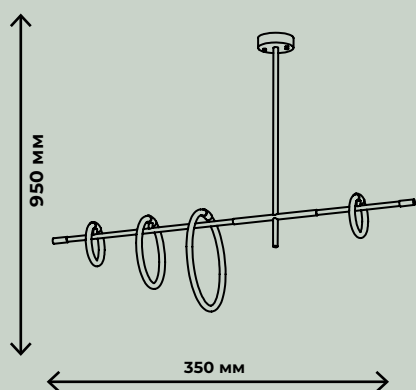

ПОДВЕСНЫЕ СВЕТИЛЬНИКИ

JESSY

ЛАТУНЬ

55Вт, LED SMD2835, 3000-6000К
25Вт, LED SMD2835, 3000-6000К

6600лм / 3000лм

ZRS.01043.04

ZRS.01043.02