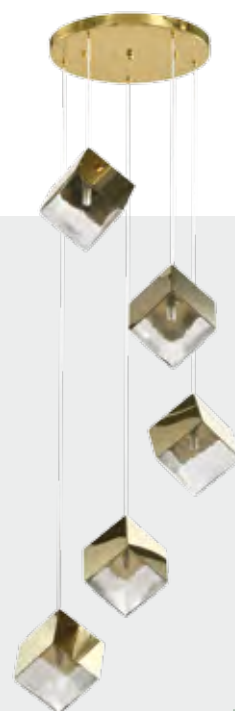

ПОДВЕСНЫЕ СВЕТИЛЬНИКИ

ICE CUBE

ГАЛЬВАНИЧЕСКОЕ
ЗОЛОТО

25W max, G9*5,
4000K

70lm/W

ZRS.1005.05

ГАЛЬВАНИЧЕСКОЕ
ЗОЛОТО

5W max,G9*1,4000K
15W max,G9*3,4000K