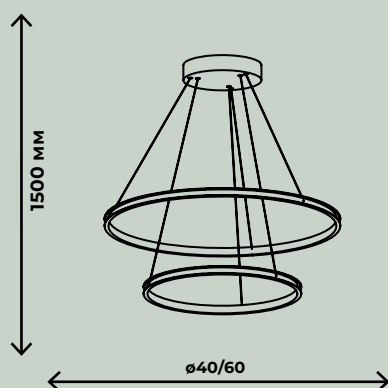

ПОДВЕСНЫЕ СВЕТИЛЬНИКИ

RINGOLIGHT

G9*8-LED 3Вт
G9*6-LED 3Вт
3600лм / 4800лм

ZRS.33320.75C

ZRS.33321.75C

ZRS.33320.75C