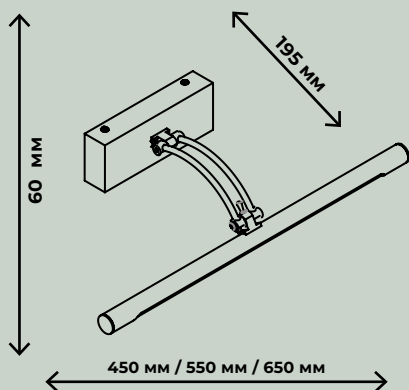

9Вт, LED SMD2835, 4000K
12Вт, LED SMD2835, 4000K
14Вт, LED SMD2835, 4000K

585лм / 780лм / 910лм