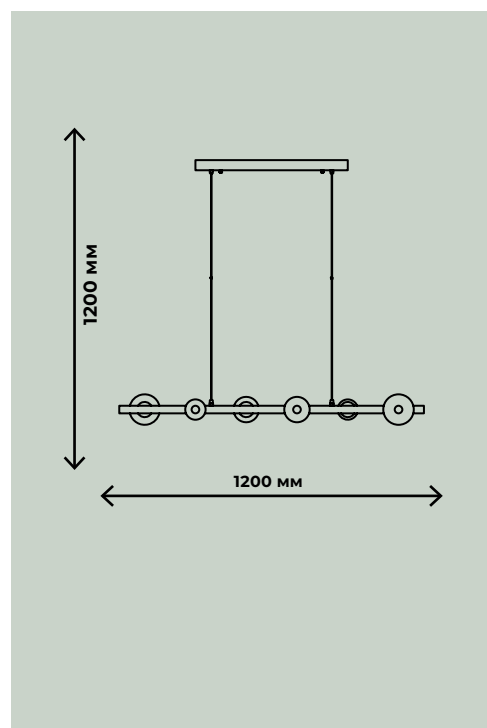

70lm/W

ZRS.1215.09

ZRS.1215.06

FRITTO

36W,LED,3000-6000K
24W,LED,3000-6000K

70lm/W

ZRS.1888.09

ZRS.1888.06