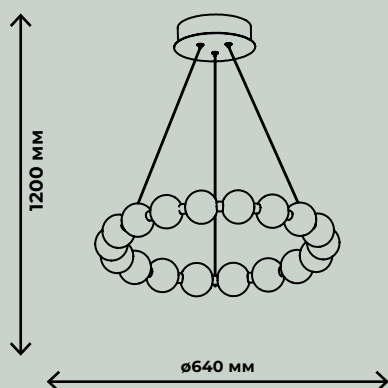

ЛАТУНЬ

100Вт, LED SMD2835, 4000К
80Вт, LED SMD2835, 4000К

9600лм / 12000лм

ZRS.1585.21

ZRS.1585.18

ПОТОЛОЧНЫЕ СВЕТИЛЬНИКИ

ПОТОЛОЧНЫЕ СВЕТИЛЬНИКИ

ALBERRO