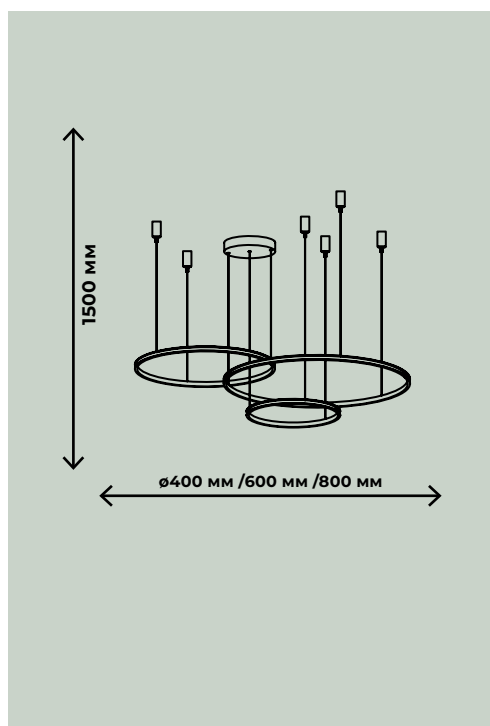

ZRS.30110.63

114Вт, LED SMD2835, 3000К-6000К
 ПДУ в комплекте
 63Вт, LED SMD2835, 3000К-6000К
 ПДУ в комплекте

6300лм / 11400лм

ZRS.30111.114

ZRS.30111.63

ПОДВЕСНЫЕ СВЕТИЛЬНИКИ

GRACE

БРОНЗА