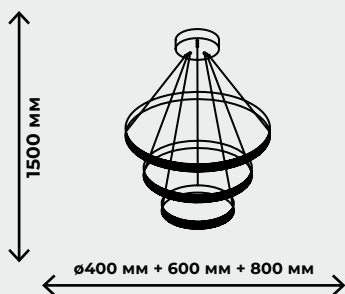

ZRS.30220.228

228Вт, LED SMD2835,
3000K-6000K
ПДУ в комплекте

22800лм