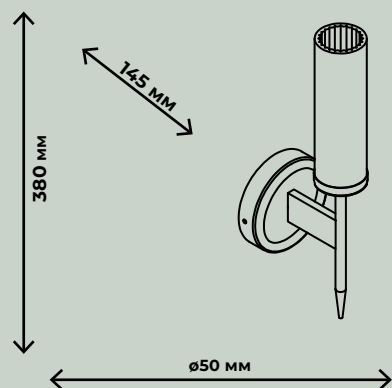

БРА

CANDLE

АНТИЧНАЯ
БРОНЗА

ZRS.16204.2

ZRS.16.204.1

E14, 4000K