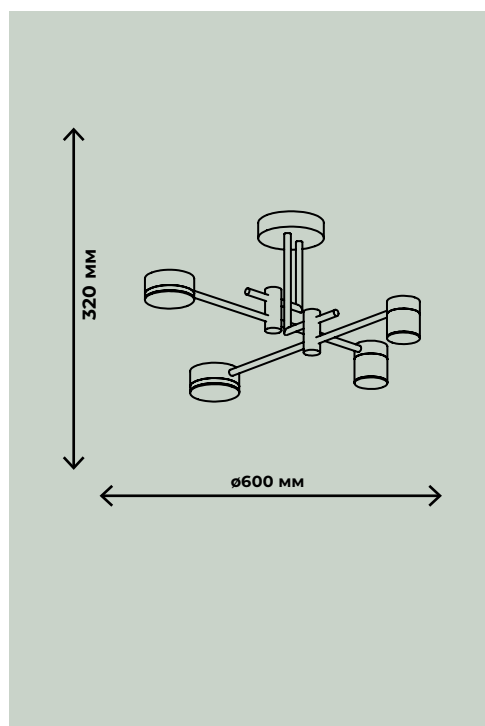

ZRS.01243.04

ПОДВЕСНЫЕ СВЕТИЛЬНИКИ

TWEENY

126Вт, LED GU10, 4000К
7Вт, LED GU10, 4000К

15000лм / 840лм

ZRS.1828.80

ZRS.1828.20

ZRS.1828.30