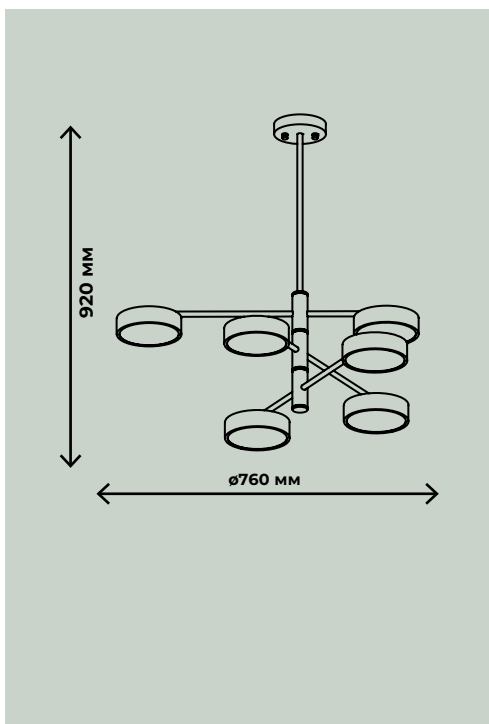

ZRS.01243.08

80Вт, LED SMD2835, 3000-6000К

9600лм

60Вт, LED SMD2835, 3000-6000K
40Вт, LED SMD2835, 3000-6000K

7200лм / 4800лм

ZRS.01243.06

ZRS.01243.04

ПОДВЕСНЫЕ СВЕТИЛЬНИКИ