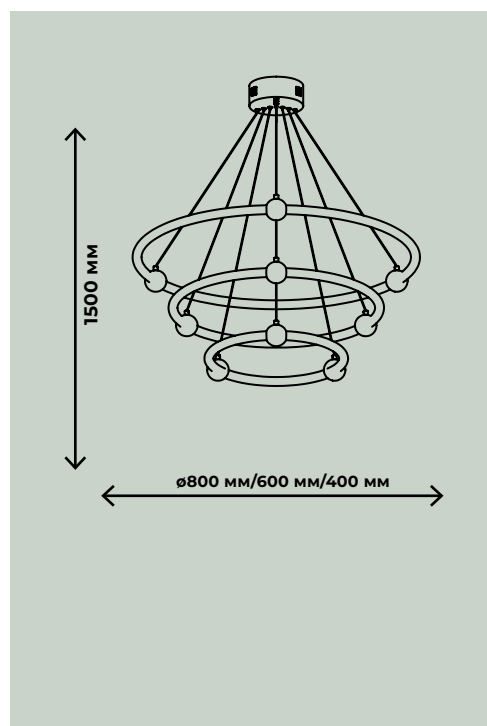

ZRS.57790.17

XPOM

171Вт, LED SMD2835, 4000К

17100лм

ZRS.57790.171

ZRS.57791.171

ПОДВЕСНЫЕ СВЕТИЛЬНИКИ

BLASY