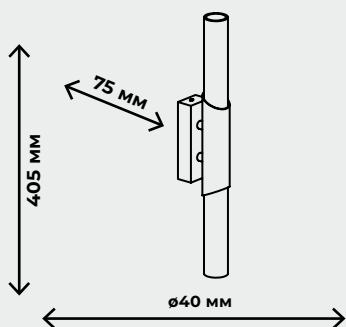

TWIN

ZRS.19020.2

G9*2,
Max40W