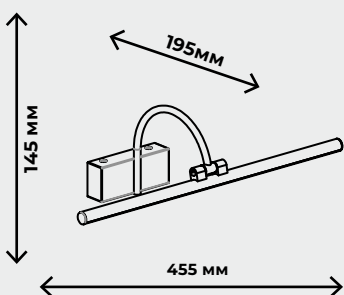

БРА

VEGIO

ZRS.2886.12
12W,4000K, LED
SMD2835
840лм