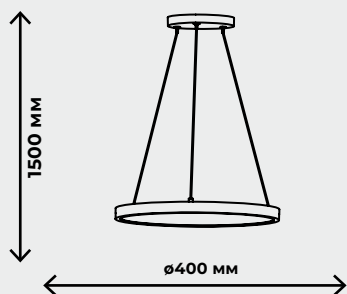

ORIA

ZRS.33122.40
24Вт, LED SMD2835,
4000K
1560лм