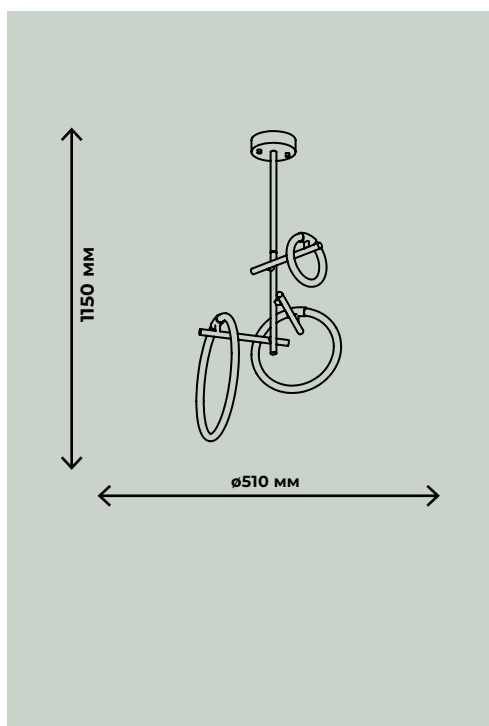

ZRS.01043.01