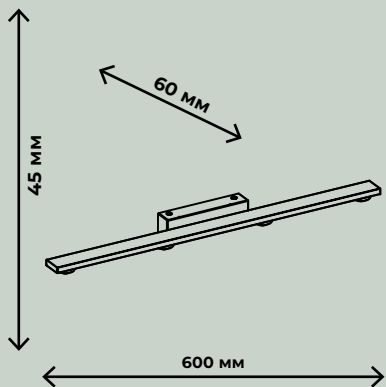

12W,4000K , COB

9W,4000K , COB

800лм / 1100лм

ZRS.1823.04

ZRS.1823.50

ЛАТУНЬ

9W,4000K , COB
 4W,4000K , COB
 400лм / 800лм

ZRS.1823.03