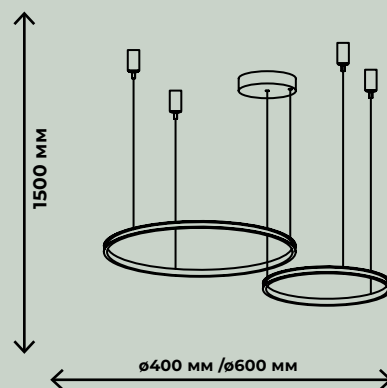

RINGOLIGHT

Fe

ACR

IP20

ECO

LED
SMD
2835

AL

НЕЙ
ТРАЛЬ
НЫЙ
СВЕТ