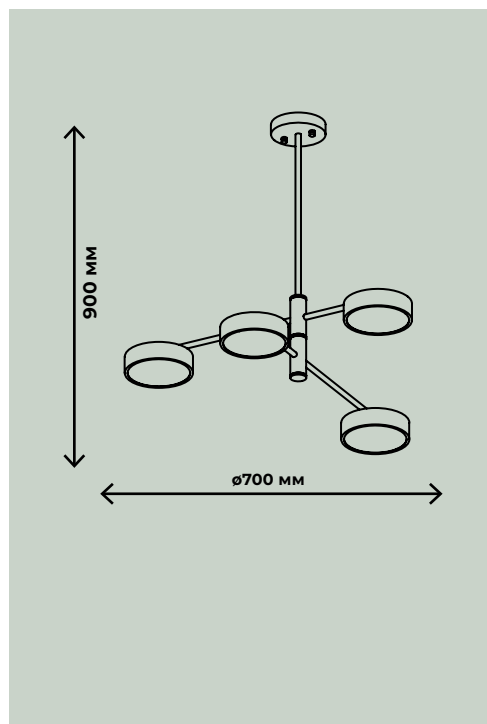

ZRS.01243.08

80Вт, LED SMD2835, 3000-6000К

9600лм

60Вт, LED SMD2835, 3000-6000K
40Вт, LED SMD2835, 3000-6000K

7200лм / 4800лм

ZRS.01243.06

ZRS.01243.04

ПОДВЕСНЫЕ СВЕТИЛЬНИКИ