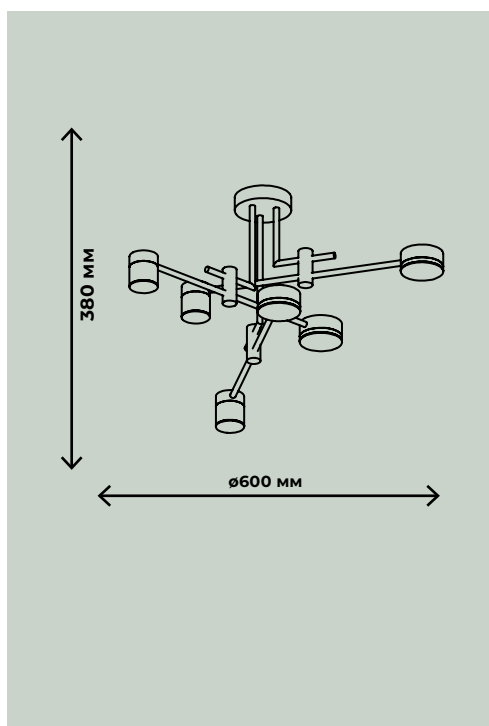

ZRS.01243.04

ПОДВЕСНЫЕ СВЕТИЛЬНИКИ

TWEENY

126Вт, LED GU10, 4000К
7Вт, LED GU10, 4000К

15000лм / 840лм

ZRS.1828.80

ZRS.1828.20

ZRS.1828.30