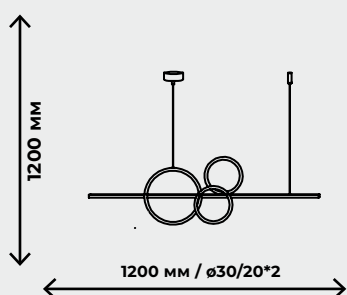

ZRS.33320.120F

ZRS.33320.75F

ZRS.33322.63F

ПОДВЕСНЫЕ СВЕТИЛЬНИКИ

OSTY

ЗОЛОТОЙ

ZRS.1209.04

LED (65Вт)
4000к