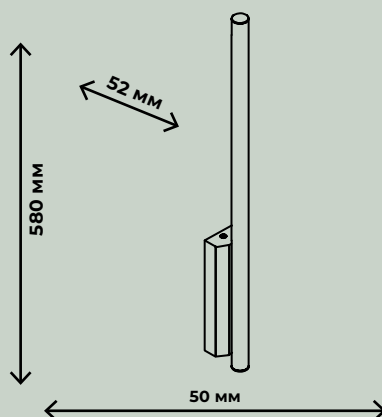

ZRS.1201.08
8W,4000K , LED
SMD2835
360лм