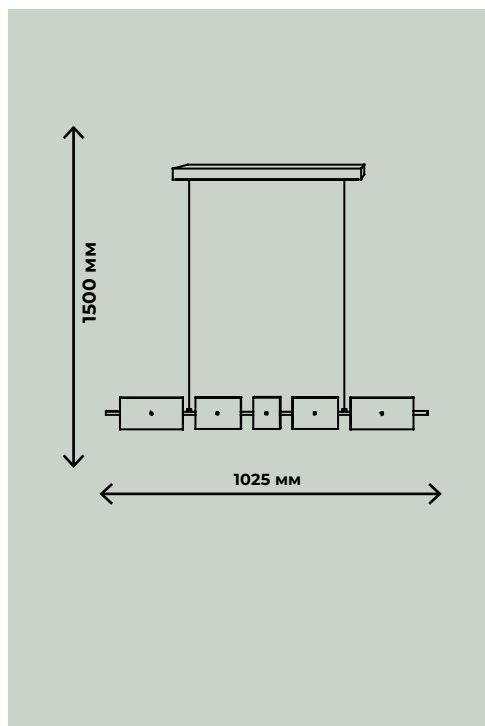

40W, LED*12, 3000-6000K
18W, LED*5, 3000-6000K

7800лм / 70lm/W

ZRS.1802.80