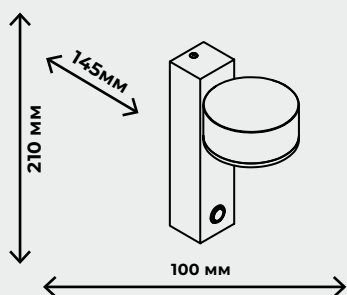

БРА

DREAM

ЛАТУНЬ + ЧЕРНЫЙ

ZRS.2436.21

12W, 4000K, LED
SMD2835

350лм