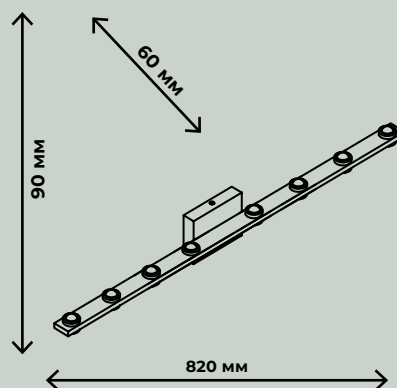

БРА

SCOUP

48W,4000K , COB
36W,4000K , COB
18W,4000K , COB
520лм / 780лм

ZRS.10112.08

ZRS.10112.06

ZRS.10112.03