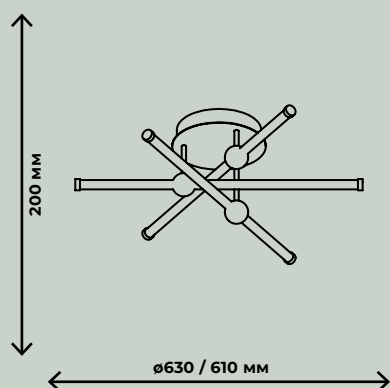

ПОТОЛОЧНЫЕ СВЕТИЛЬНИКИ

ASTRA

160Вт, LED SMD2835, 4000К
100Вт, LED SMD2835, 4000К
57Вт, LED SMD2835, 4000К

1600лм / 5700лм / 10000лм

ZRS.57783.06

ZRS.57783.08