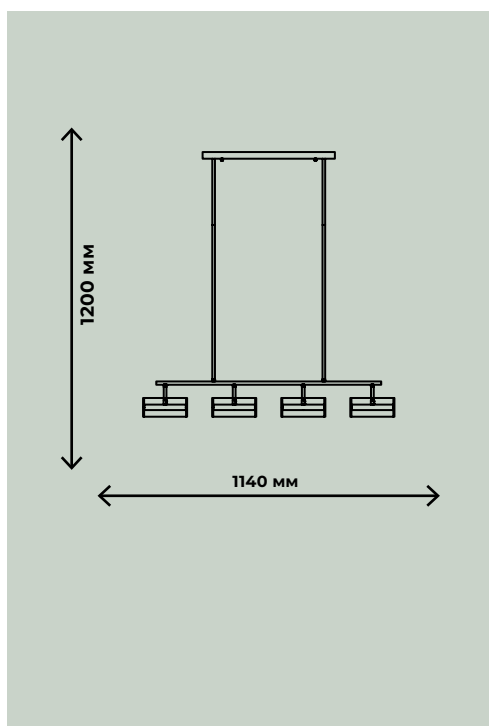

ГАЛЬВАНИЧЕСКИЙ
ХРОМ

48W,LED*4,3000-6000K
12W,LED*1,3000-6000K

70lm/W

ZRS.1802.08