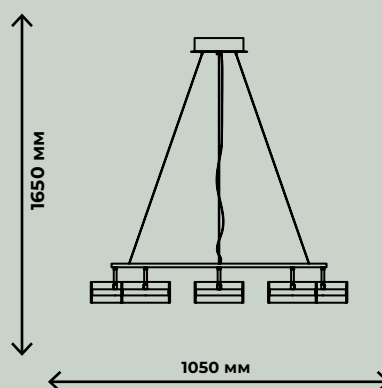

ZRS.1802.08