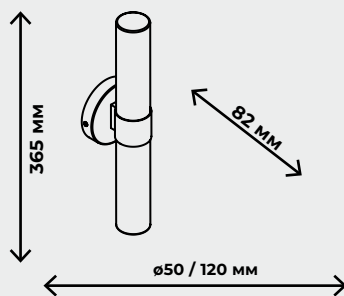

LIBBERO

- ХРОМ
- АНТИЧНАЯ БРОНЗА

Лампа E14, 4000K