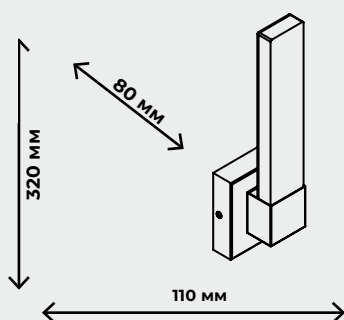

БРА

LOMMY

ХРОМ

ZRS.80905.12
12Вт, LED SMD2835,
4000K
780лм