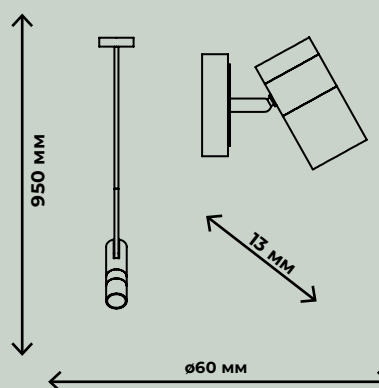

ZRS.01243.04

ПОДВЕСНЫЕ СВЕТИЛЬНИКИ

TWEENY

126Вт, LED GU10, 4000К
7Вт, LED GU10, 4000К

15000лм / 840лм

ZRS.1828.80

ZRS.1828.20

ZRS.1828.30