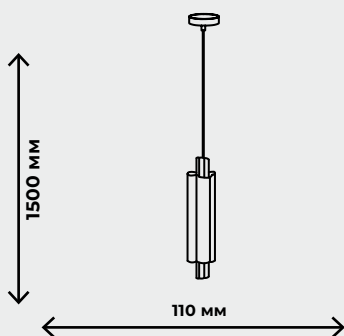

ZRS.1777.02
16W,LED,4000K
70lm/W

ГАЛЬВАНИЧЕСКАЯ
ЛАТУНЬ