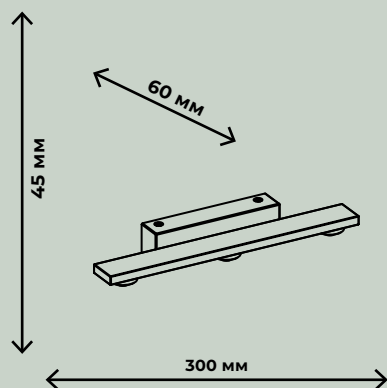

9W,4000K , COB
4W,4000K , COB
400лм / 800лм

ZRS.1823.03

ZRS.1823.02