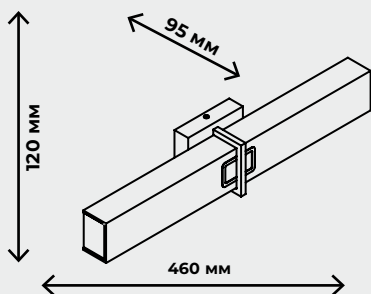

ZRS.80301.20

20Вт, LED SMD2835,
4000К

1300лм