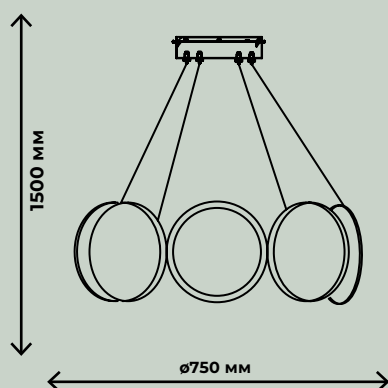

ПОДВЕСНЫЕ СВЕТИЛЬНИКИ

OLIMPIA

ЛАТУНЬ

112Вт, LED SMD2835, 3000К-6000К
ПДУ в комплекте
84Вт, LED SMD2835, 3000К-6000К
ПДУ в комплекте

8800лм / 15600лм / 20400лм

ZRS.30101.112

ZRS.30101.84

MODULE