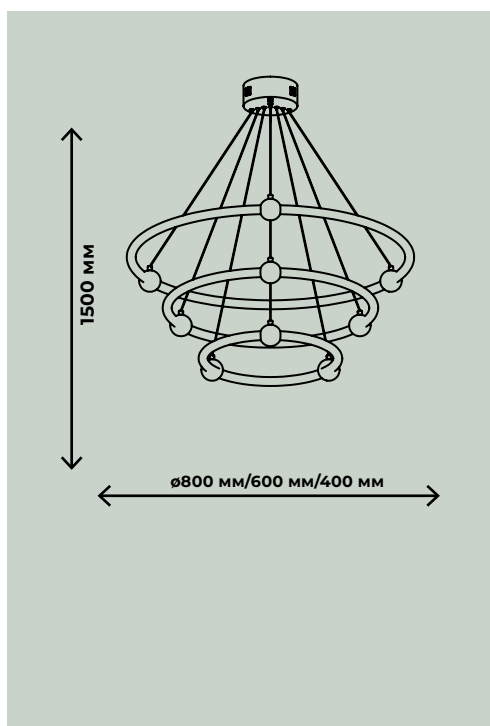

ZRS.57790.17

XPOM

171Вт, LED SMD2835, 4000К

17100лм

ZRS.57790.171

ZRS.57791.171

ПОДВЕСНЫЕ СВЕТИЛЬНИКИ

BLASY