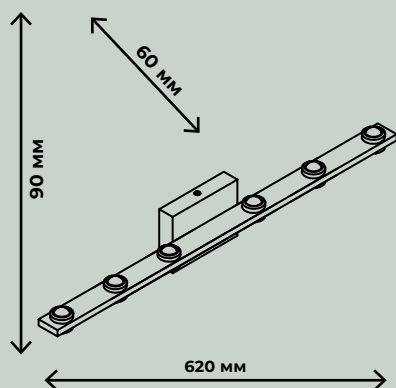

БРА

SCOUP

48W,4000K , COB
36W,4000K , COB
18W,4000K , COB
520лм / 780лм

ZRS.10112.08

ZRS.10112.06

ZRS.10112.03