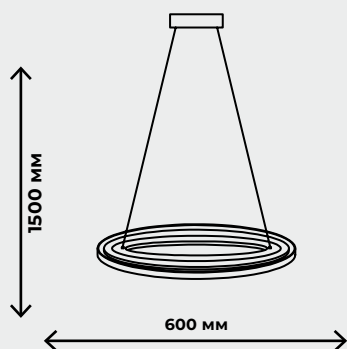

CRIOLLA

ГАЛЬВАНИЧЕСКАЯ ЛАТУНЬ

ZRS.1823.60

30W, LED,
3000-6000K

70lm/W

CLOUD-STONE

ГАЛЬВАНИЧЕСКАЯ ЛАТУНЬ

ZRS.90610.60