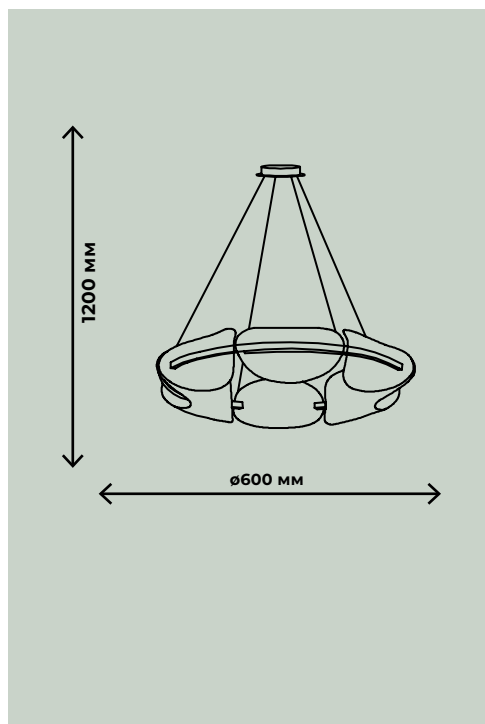

LED(48Вт)
LED(60Вт)
800лм / 6000лм