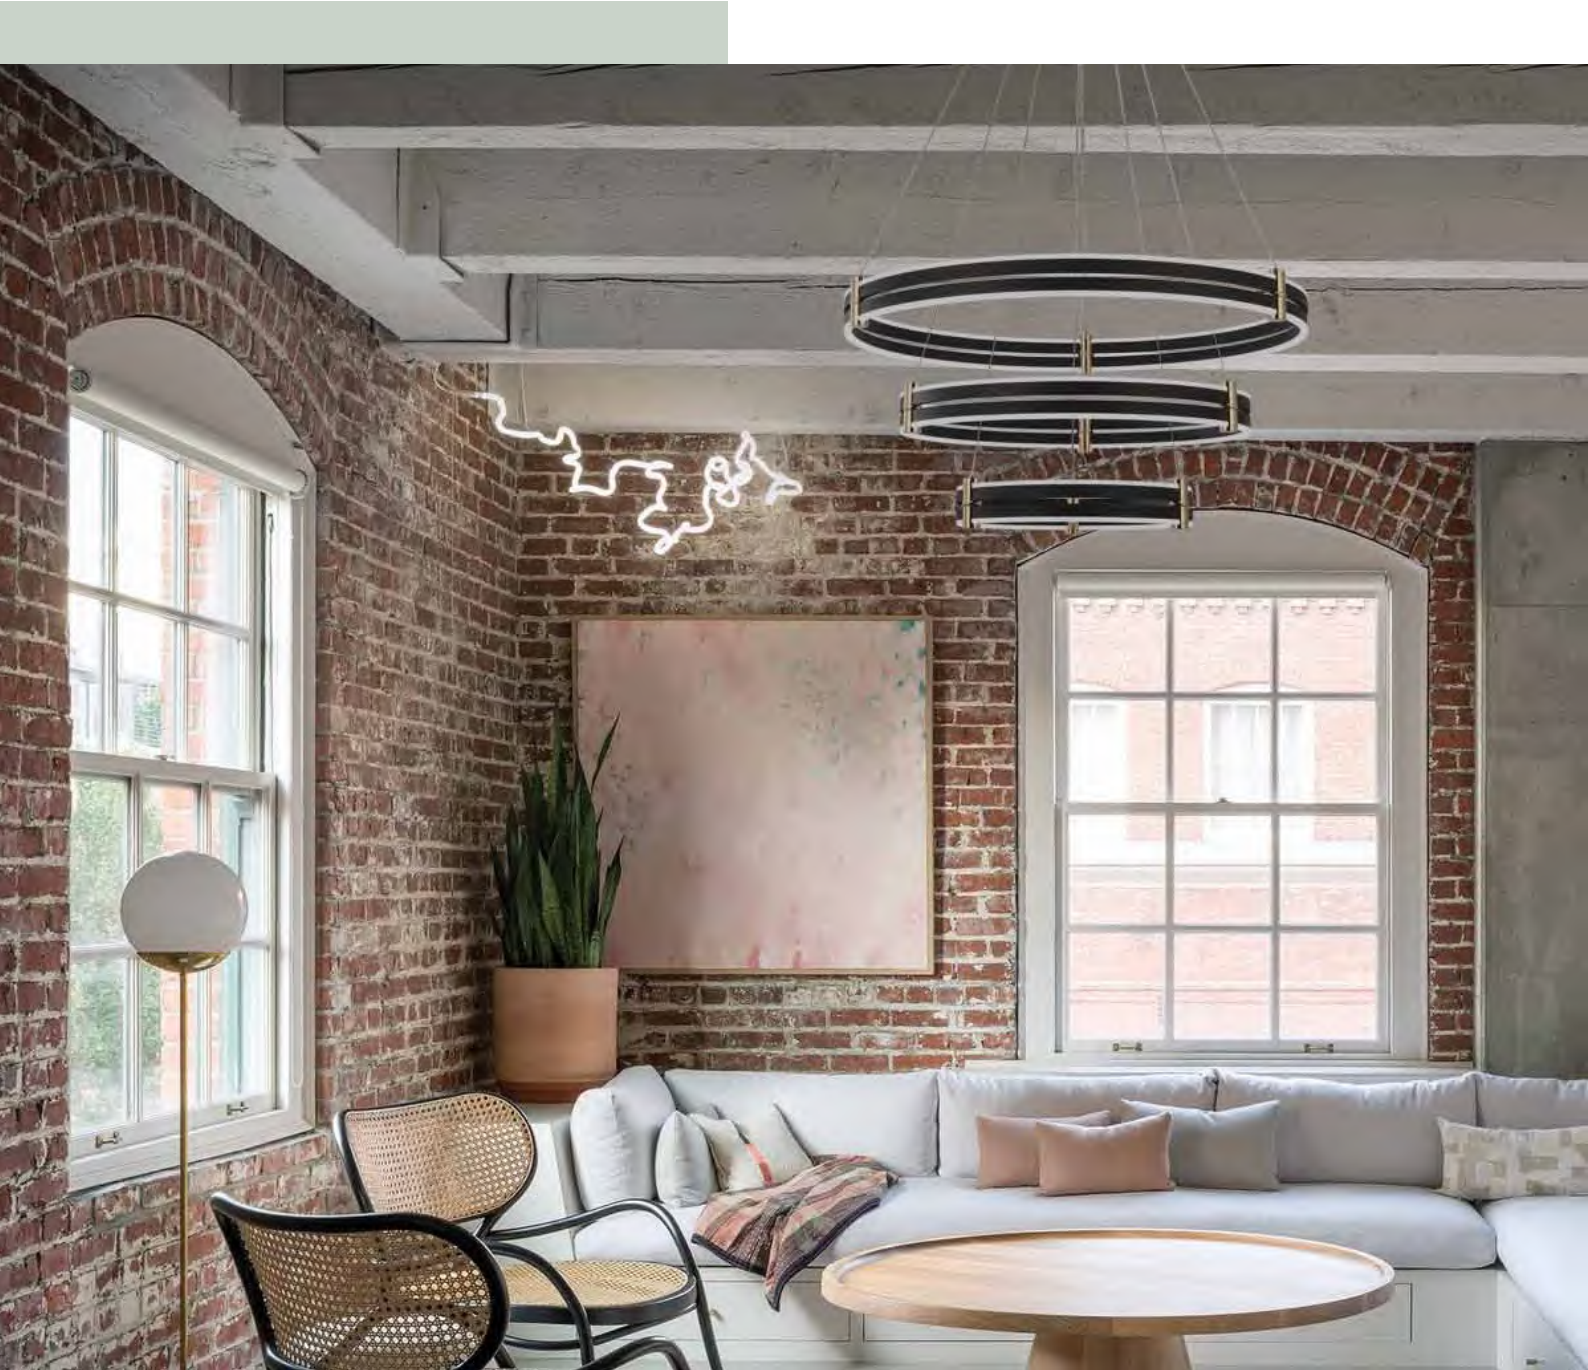

ГАЛЬВАНИЧЕСКАЯ
ЛАТУНЬ

ZRS.1777.02
16W,LED,4000K
70lm/W

ГАЛЬВАНИЧЕСКАЯ
ЛАТУНЬ

ZRS.1777.01
8W,LED,4000K
70lm/W

DUBLE-E

ЧЕРНЫЙ + ЗОЛОТО

ZRS.30505.92

92Вт, LED SMD2835,
3000К-6000К
ПДУ в комплекте