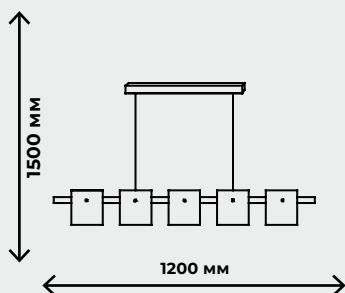

ZRS.1200.05
25W,LED*5,4000K
70lm/W