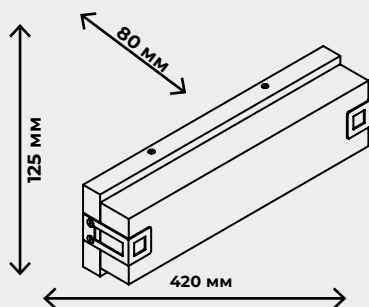

ARGO

XROM

ZRS.80401.15

15Вт, LED SMD2835,
4000K

975лм