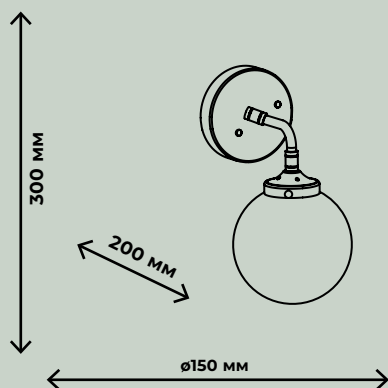

Лампа E14,
4000K
195лм