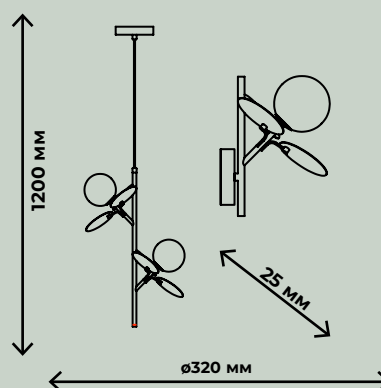

ПОДВЕСНЫЕ СВЕТИЛЬНИКИ

FLORET

БРОНЗА +
БЕЛЫЙ

126Вт, LED G9, 4000К
7Вт, LED G9, 4000К
14Вт, LED G9, 4000К

15000лм / 1700лм / 840лм

ZRS.01201.18

ZRS.01201.01

ZRS.01201.02