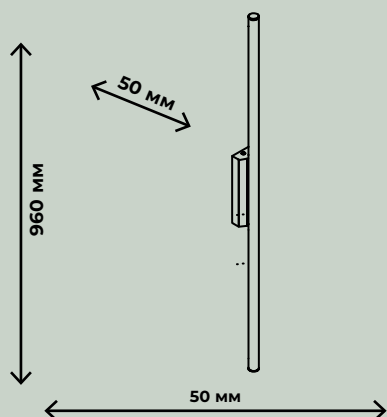

ZRS.1201.08
8W,4000K , LED
SMD2835
360лм