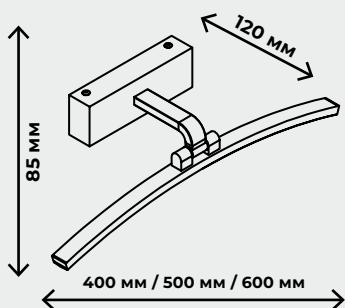

БРА

BOW

ЧЕРНЫЙ

ZRS.79603.8
ZRS.79603.10
ZRS.79603.12

8Вт, LED SMD2835, 4000К
10Вт, LED SMD2835, 4000К
12Вт, LED SMD2835, 4000К

520лм / 650лм / 780лм

LORY

ХРОМ