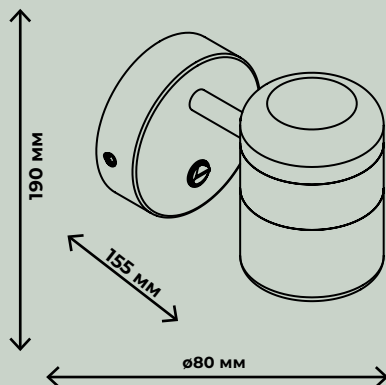

8Вт, LED SMD2838, 4000К
520лм