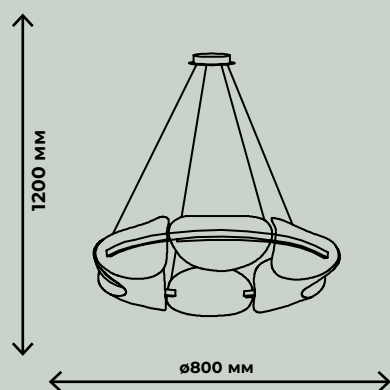

ZRS.90610.26

ZRS.90610.23

ПОДВЕСНЫЕ СВЕТИЛЬНИКИ

MOON

LED(35Вт)
LED(48Вт)
3500лм / 4800лм

ZRS.1210.80

ZRS.1210.60

LED(48Вт)
LED(60Вт)
800лм / 6000лм