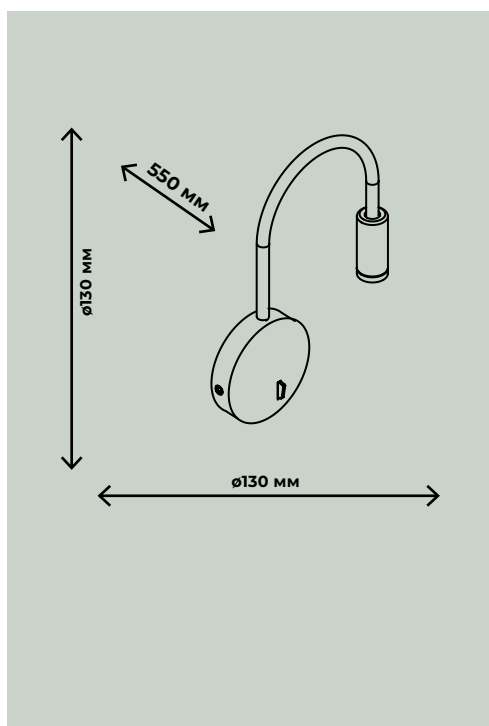

3Вт, LED CREE, 4000К
195лм