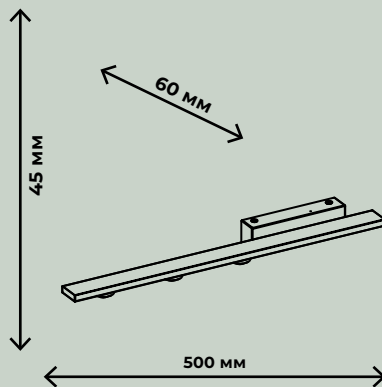

12W,4000K , COB

9W,4000K , COB

800лм / 1100лм

ZRS.1823.04

ZRS.1823.50

ЛАТУНЬ

9W,4000K , COB
 4W,4000K , COB
 400лм / 800лм

ZRS.1823.03