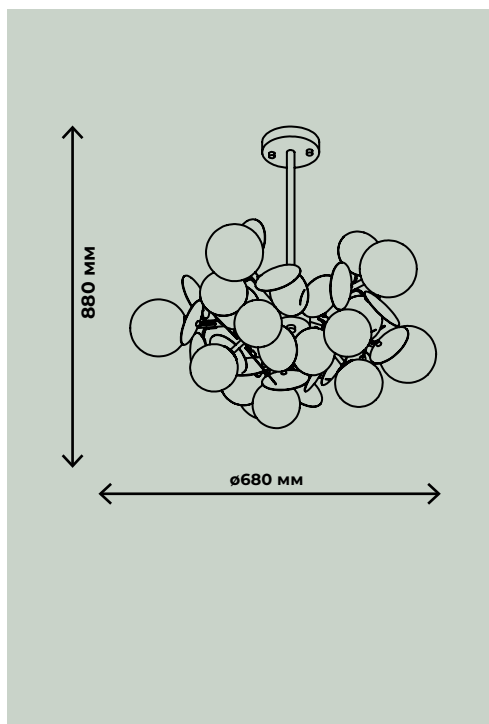

БРОНЗА +
БЕЛЫЙ

70Вт, LED G9, 4000К
84Вт, LED G9, 4000К

8400лм / 10000лм

ZRS.01201.10

ZRS.01201.12