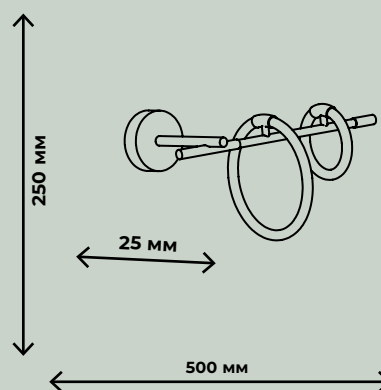

ПОДВЕСНЫЕ СВЕТИЛЬНИКИ

JESSY

ЛАТУНЬ

55Вт, LED SMD2835, 3000-6000К
25Вт, LED SMD2835, 3000-6000К

6600лм / 3000лм

ZRS.01043.04

ZRS.01043.02