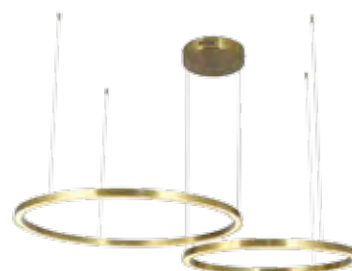

ZRS.25291.88