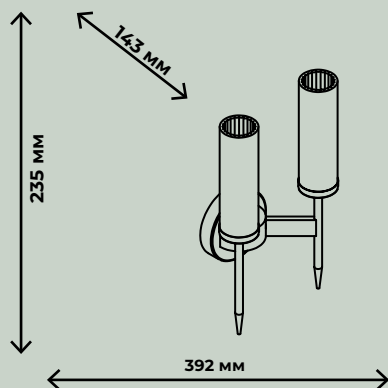

ZRS.21004.1

Лампа E14,
4000K
195лм

БРА

TOW

ZRS.1178.02

ZRS.1178.01

Max,2*E14

БРА