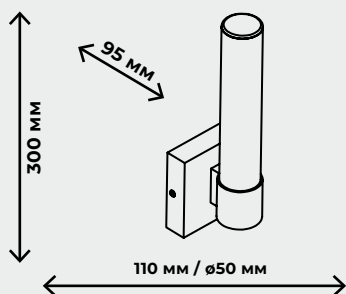

TUBE

- ХРОМ
- АНТИЧНАЯ БРОНЗА

ZRS.17003.6
ZRS.17004.6

6Вт, LED SMD2835,
4000K

390лм