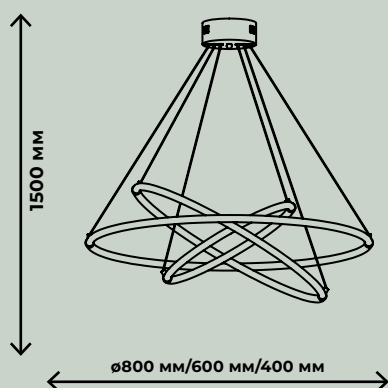

ХРОМ

174Вт, LED SMD2835, 4000К

17400лм

ZRS.57793.174

ZRS.57793.96

ПОДВЕСНЫЕ СВЕТИЛЬНИКИ

LUNAR

ЧЕРНЫЙ +
ЛАТУНЬ