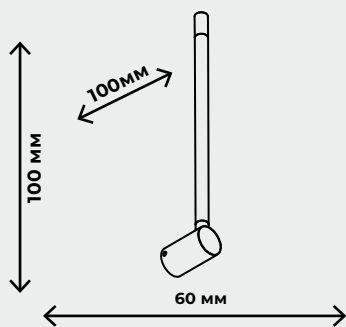

CRYSKY

ZRS.1201.09
9W,4000K, LED
SMD2835
810лм