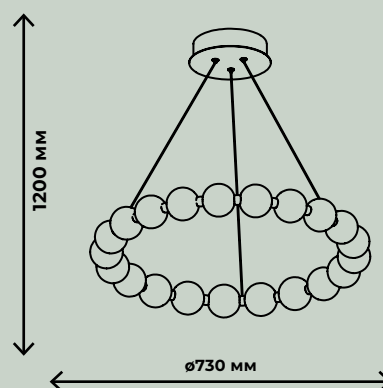

ЛАТУНЬ

100Вт, LED SMD2835, 4000К
80Вт, LED SMD2835, 4000К

9600лм / 12000лм

ZRS.1585.21

ZRS.1585.18

ПОТОЛОЧНЫЕ СВЕТИЛЬНИКИ

ПОТОЛОЧНЫЕ СВЕТИЛЬНИКИ

ALBERRO