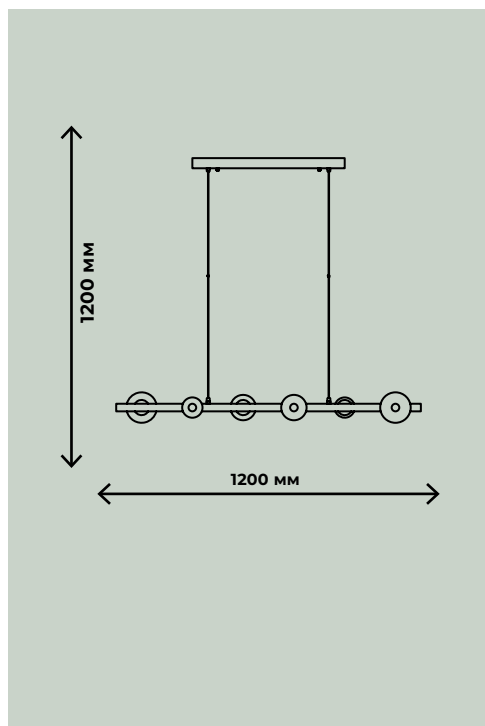

ПОДВЕСНЫЕ СВЕТИЛЬНИКИ

FRITTO

ГАЛЬВАНИЧЕСКАЯ ЛАТУНЬ

36W,LED,3000-6000K
24W,LED,3000-6000K

70lm/W

ZRS.1215.09

ZRS.1215.06