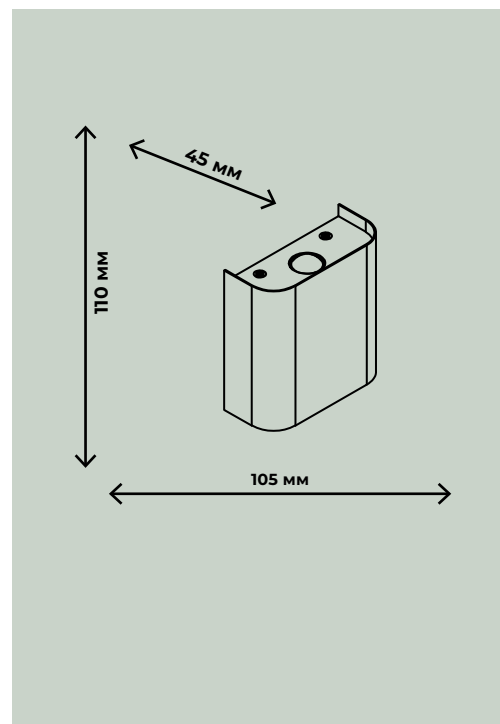

ZRS.9119.08

ZRS.9119.04

6W,4000K , High power Led
 2W,4000K , High power Led
 100лм / 300лм

ZRS.9119.06

ZRS.9119.02

БРА

FIERO

ZRS.27807.10