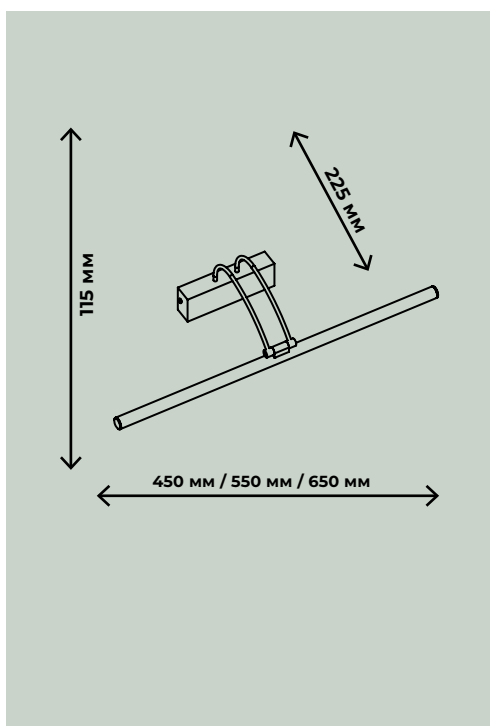

9Вт, LED SMD2835, 4000K
12Вт, LED SMD2835, 4000K
14Вт, LED SMD2835, 4000K

585лм / 780лм / 910лм