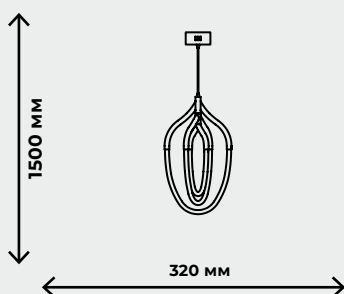

ARGO

БРОНЗА

ZRS.57785.03

62Вт, LED SMD2835,
4000К

6200лм