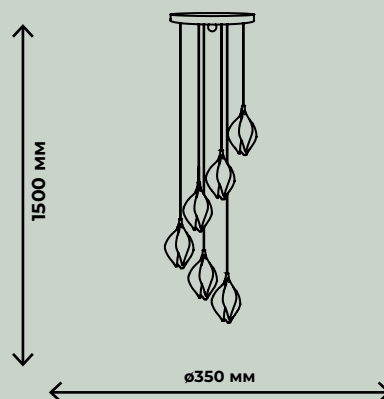

G9*1-LED 9BT
G9*6-LED 9BT
600лм / 1200лм