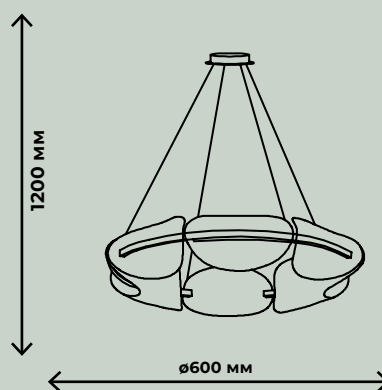

ZRS.90610.26

ZRS.90610.23

ПОДВЕСНЫЕ СВЕТИЛЬНИКИ

MOON

LED(35Вт)
LED(48Вт)
3500лм / 4800лм

ZRS.1210.80

ZRS.1210.60

LED(48Вт)
LED(60Вт)
800лм / 6000лм