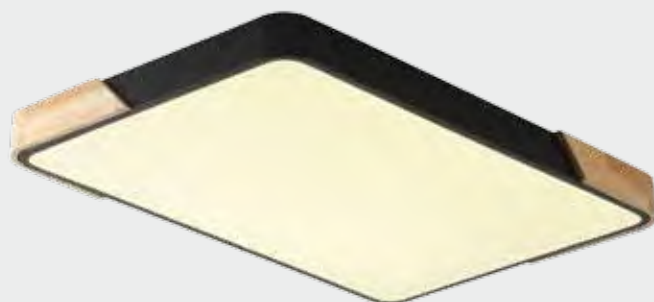

ALBERRO

ZRS.01244.60