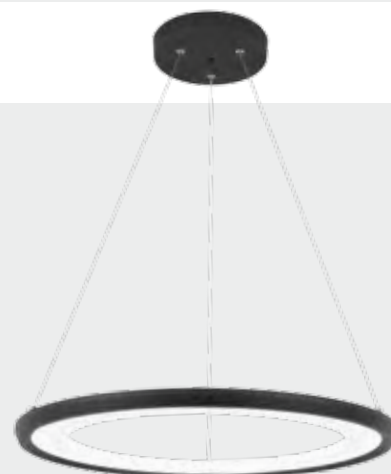

ORIA

ZRS.33122.40
24Вт, LED SMD2835,
4000K
1560лм