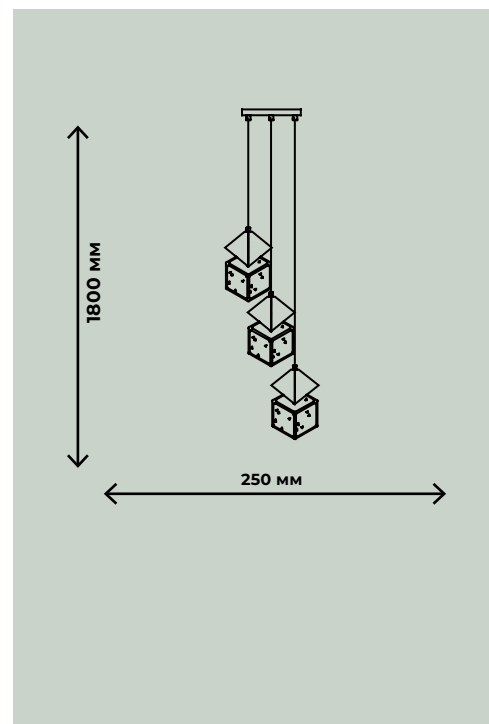

ГАЛЬВАНИЧЕСКОЕ
ЗОЛОТО

5W max,G9*1,4000K
15W max,G9*3,4000K

70lm/W