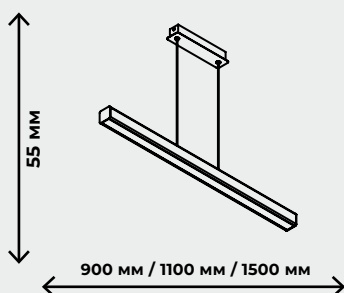

ПОДВЕСНЫЕ СВЕТИЛЬНИКИ

DORMI

ЧЕРНЫЙ

ZRS.33310.30
ZRS.33310.36
ZRS.33310.75

30Вт, LED -2835, 4000К
36Вт, LED SMD2833, 4000К
75Вт, LED SMD2834, 4000К

1950лм / 4875лм