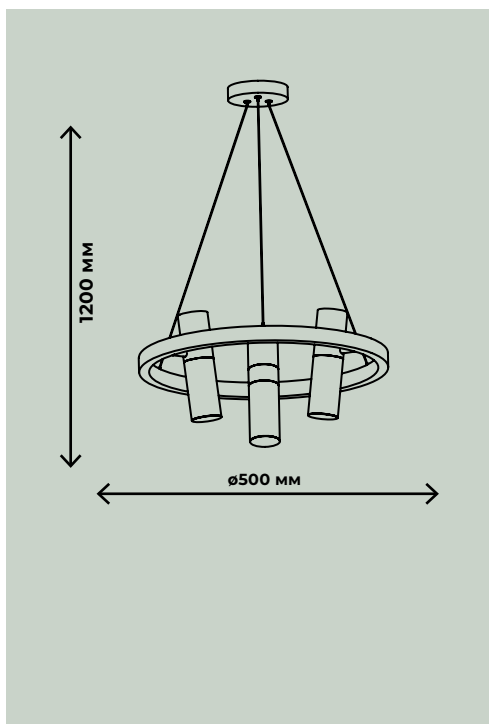

 ЧЕРНЫЙ +
ЛАТУНЬ

42Вт, LED GU10, 4000K
 84Вт, LED GU10, 4000K

5100лм / 10000лм

ZRS.1828.50

ZRS.01243.04

ПОДВЕСНЫЕ СВЕТИЛЬНИКИ

JESSY

ЛАТУНЬ