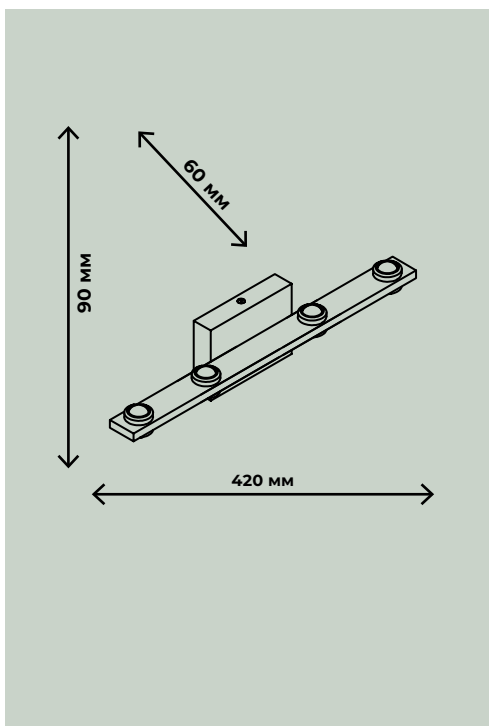

ZRS.10112.06

ZRS.10112.03

24W,4000K , COB
 12W,4000K , COB
 520лм / 780лм

ZRS.10112.04

ZRS.10112.02

БРА

SCOUP

ЛАТУНЬ