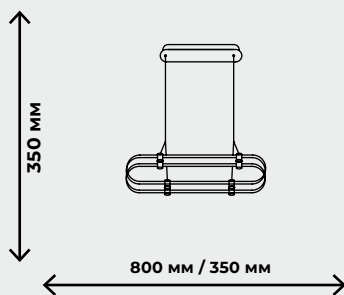

DUBLE-E

ЧЕРНЫЙ + ЗОЛОТО

ZRS.30505.92

92Вт, LED SMD2835,
3000К-6000К
ПДУ в комплекте

9200лм