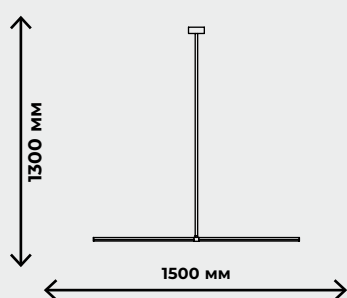

ПОДВЕСНЫЕ СВЕТИЛЬНИКИ

SHTAP

ZRS.57788.26

26Вт, LED SMD2835,
4000К

2600лм