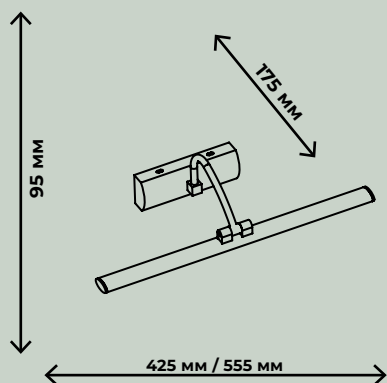

8Вт, LED SMD2835, 4000К
12Вт, LED SMD2835, 4000К

520лм / 780лм