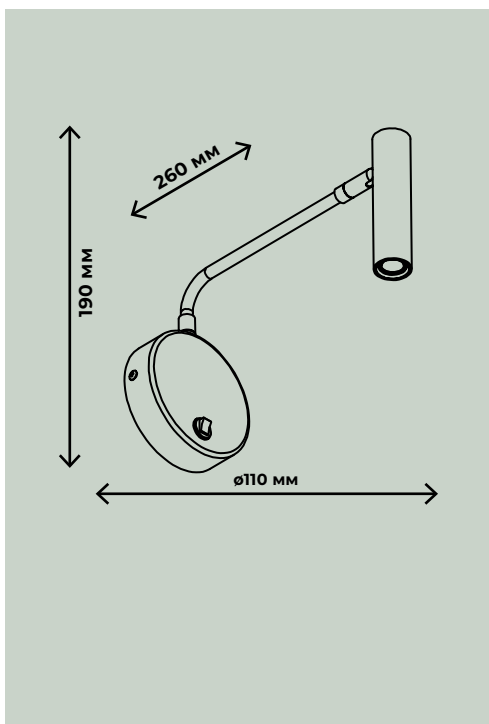

3Вт, LED CREE, 4000К

195лм