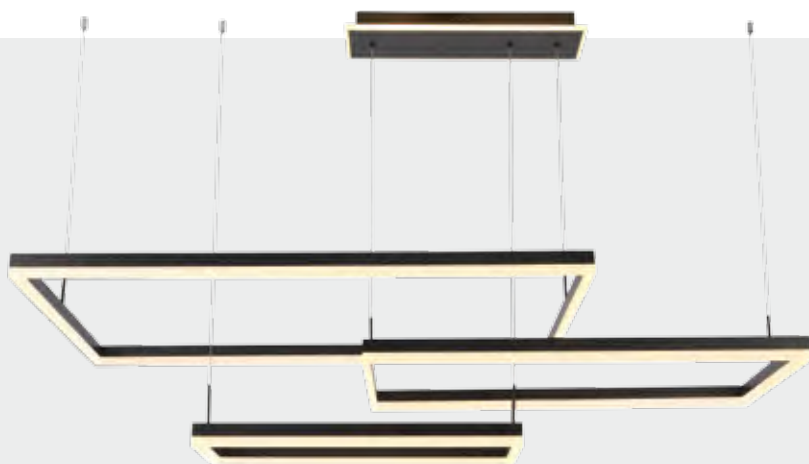

ПОДВЕСНЫЕ СВЕТИЛЬНИКИ

TORY

88Вт, LED SMD2835, 3000К-6000К,
ПДУ в комплекте
156Вт, LED SMD2835, 3000К-6000К
ПДУ в комплекте
204Вт, LED SMD2835, 3000К-6000К
ПДУ в комплект

8800лм / 15600лм / 20400лм

ZRS.30404.156
ZRS.30404.204