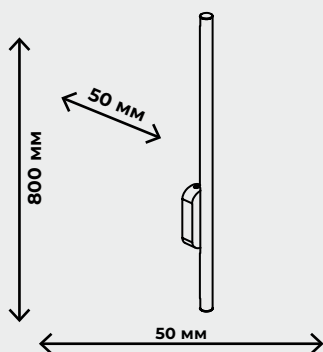

GLAZE

ZRS.1201.16
16W,4000K , LED
SMD2835
720лм

ZRS.1201.08
8W,4000K , LED
SMD2835
360лм