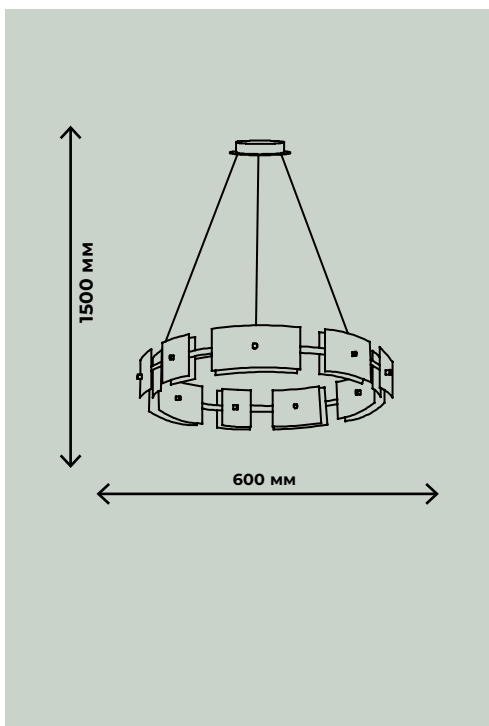

40W, LED*12, 3000-6000K
18W, LED*5, 3000-6000K

7800лм / 70lm/W

ZRS.1802.80

ZRS.1802.100

ПОДВЕСНЫЕ СВЕТИЛЬНИКИ

FRITTO

ГАЛЬВАНИЧЕСКАЯ ЛАТУНЬ

36W,LED,3000-6000K
24W,LED,3000-6000K