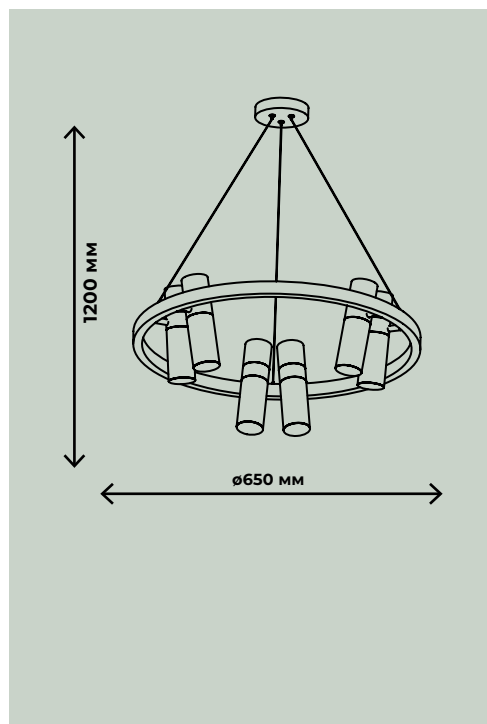

 ЧЕРНЫЙ +
ЛАТУНЬ

42Вт, LED GU10, 4000K
 84Вт, LED GU10, 4000K

5100лм / 10000лм

ZRS.1828.50

ZRS.01243.04

ПОДВЕСНЫЕ СВЕТИЛЬНИКИ

JESSY

ЛАТУНЬ