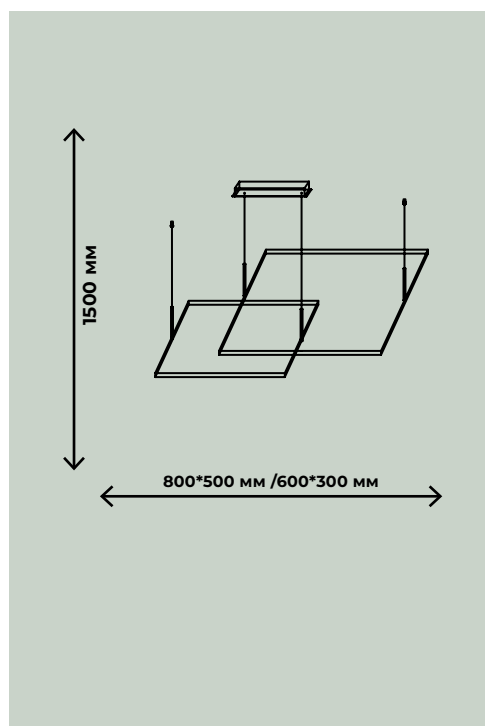

88Вт, LED SMD2835, 3000К-6000К,
ПДУ в комплекте
156Вт, LED SMD2835, 3000К-6000К
ПДУ в комплекте
204Вт, LED SMD2835, 3000К-6000К
ПДУ в комплект

8800лм / 15600лм / 20400лм

ZRS.30404.156
ZRS.30404.204

ZRS.30404.88