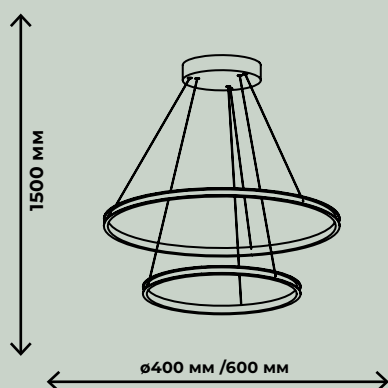

ZRS.30110.63