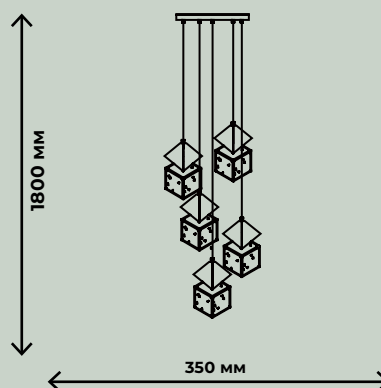

ПОДВЕСНЫЕ СВЕТИЛЬНИКИ

ICE CUBE

ГАЛЬВАНИЧЕСКОЕ
ЗОЛОТО

25W max, G9*5,
4000K

70lm/W

ZRS.1005.05