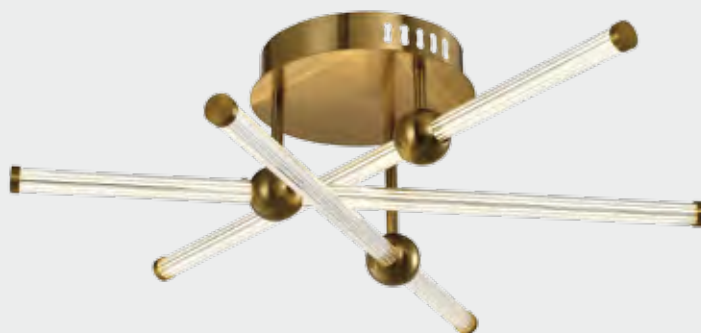

ZRS.57783.06