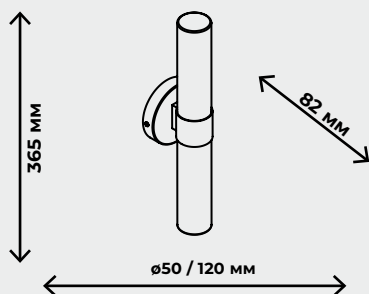

ZRS.27507.2
ZRS.27508.2
ZRS.27509.2

Лампа E14, 4000K