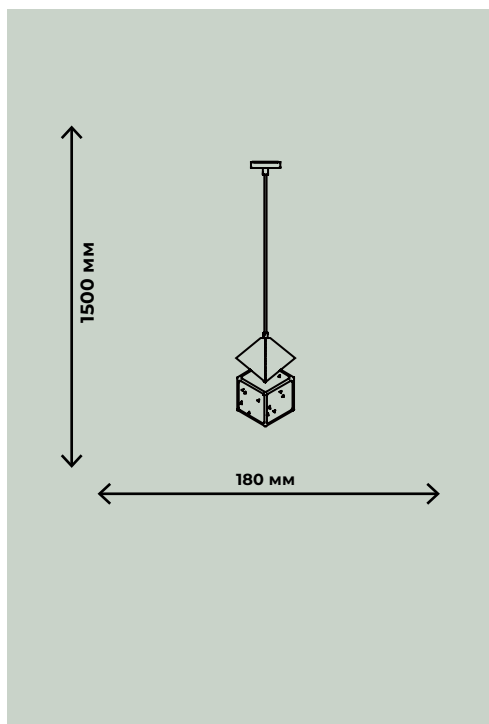

ГАЛЬВАНИЧЕСКОЕ
ЗОЛОТО

5W max,G9*1,4000K
15W max,G9*3,4000K

70lm/W