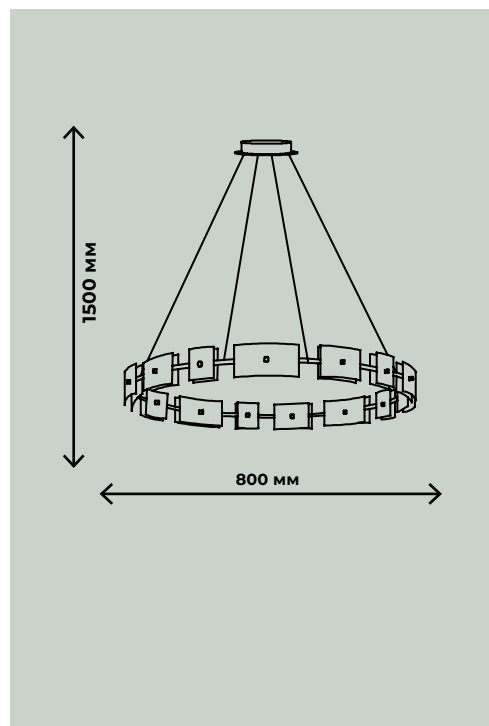

ZRS.1802.60