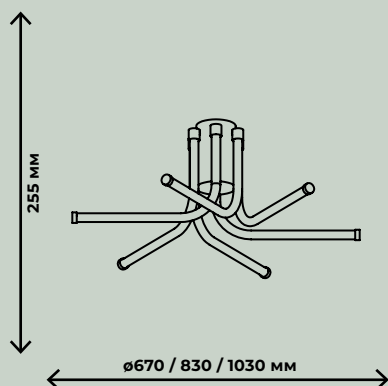

96Вт, LED SMD2835, 4000К
133Вт, LED SMD2835, 4000К
168Вт, LED SMD2835, 4000К

3900лм