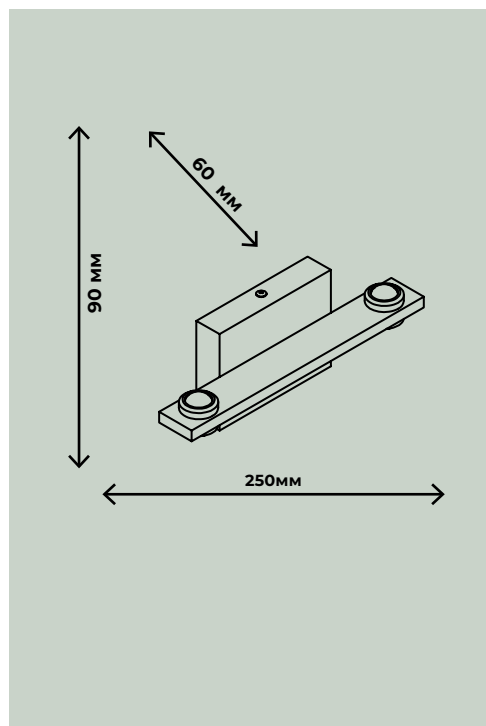

ZRS.10112.06

ZRS.10112.03

24W,4000K , COB
 12W,4000K , COB
 520лм / 780лм

ZRS.10112.04

ZRS.10112.02

БРА

SCOUP

ЛАТУНЬ