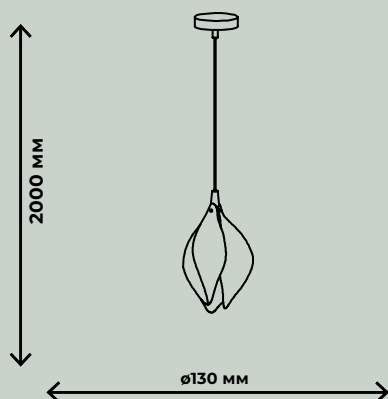

G9*1-LED 9BT
G9*6-LED 9BT
600лм / 1200лм