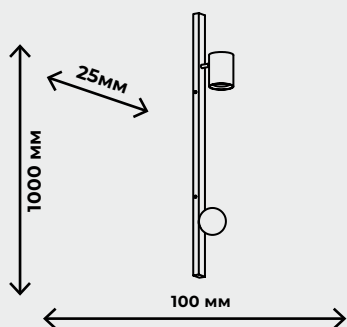

WOOD

ЧЕРНЫЙ

ZRS.1895.01

GU10*1
+
G9*1