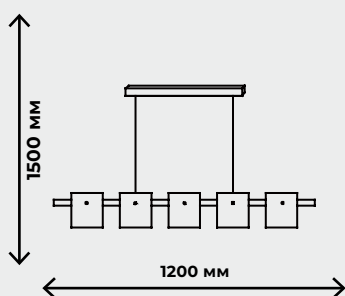

ПОДВЕСНЫЕ СВЕТИЛЬНИКИ

RONY

ЧЕРНЫЙ

ZRS.1209.01
25W,LED*5,4000K
70lm/W

ГАЛЬВАНИЧЕСКАЯ ЛАТУНЬ