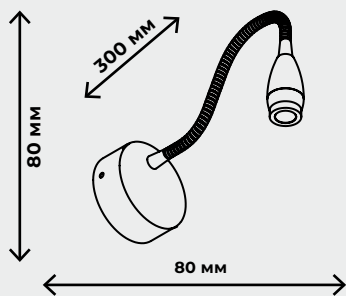

WEIGH

- ХРОМ
- БЕЛЫЙ
- АНТИЧНАЯ БРОНЗА

ZRS.10010.3
ZRS.10011.3
ZRS.10012.3

3Вт, LED CREE,
4000K, сенсор

195лм