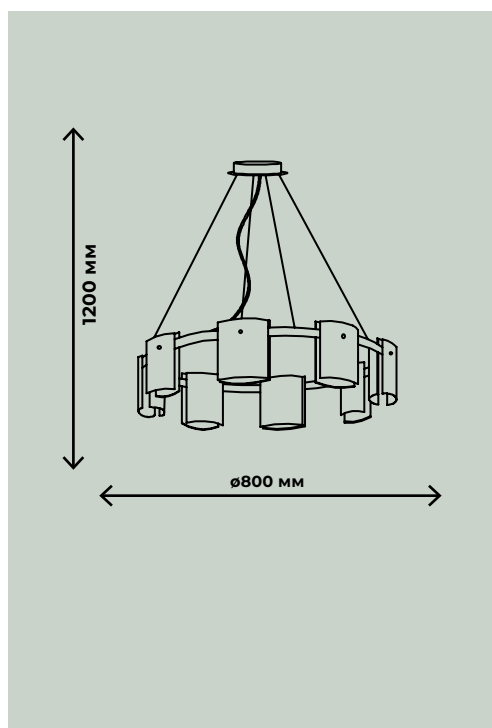

ПОДВЕСНЫЕ СВЕТИЛЬНИКИ

RONY

G9*8-LED 3Вт
G9*6-LED 3Вт
3600лм / 4800лм

ZRS.1209.08

ZRS.1209.06

C9*8-LED 3Вт
 C9*6-LED 3Вт
 3600лм / 4800лм

ZRS.1200.08

ZRS.1200.06