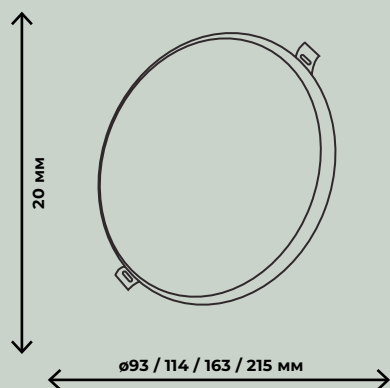

Крепления регулируются по ширине

ZRS.57793.8

ZRS.57793.18

ZRS.57793.24

ZRS.57793.36

8Вт SMD, LED SMD2835, 4000K
18Вт SMD, LED SMD2835, 4000K
24Вт SMD, LED SMD2835, 4000K
36Вт SMD, LED SMD2835, 4000K

720лм / 1620лм / 2160лм / 3240лм