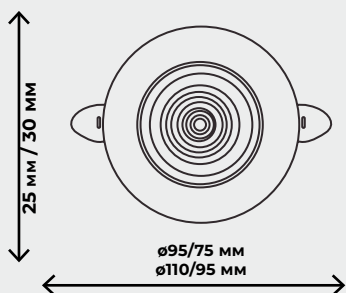

RAIZ

ЧЕРНЫЙ

ZRS.57796.10
ZRS.57796.5

10Вт Bridgelux, LED COB, 4000K
5Вт Bridgelux, LED COB, 4000K

900лм / 450лм