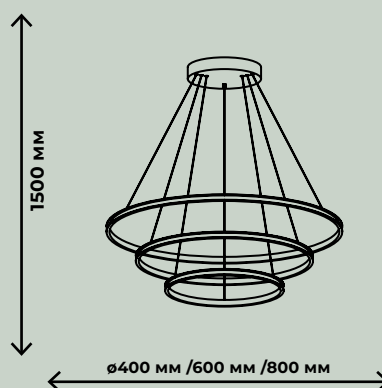

ZRS.30110.63