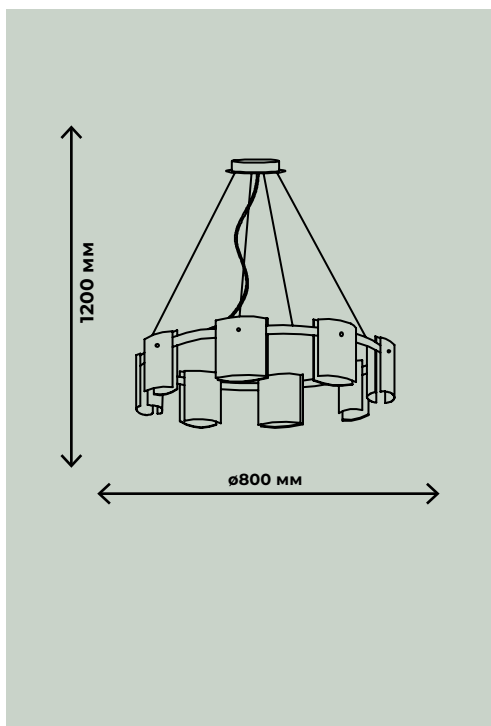

ПОДВЕСНЫЕ СВЕТИЛЬНИКИ

RONY

G9*8-LED 3Вт
G9*6-LED 3Вт
3600лм / 4800лм

ZRS.1209.08

ZRS.1209.06

C9*8-LED 3Вт
 C9*6-LED 3Вт
 3600лм / 4800лм

ZRS.1200.08

ZRS.1200.06