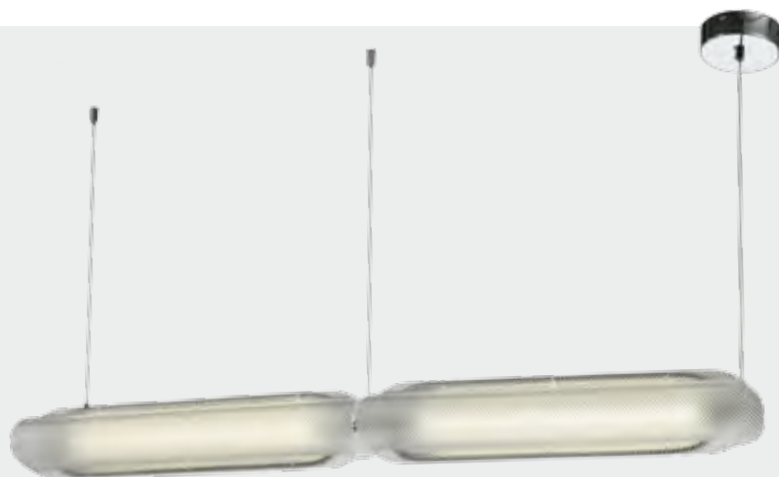

ПОДВЕСНЫЕ СВЕТИЛЬНИКИ

CIRCON

LED 24Вт 4000К
LED 12Вт 4000К
1200лм / 2400лм

ZRS.90610.25