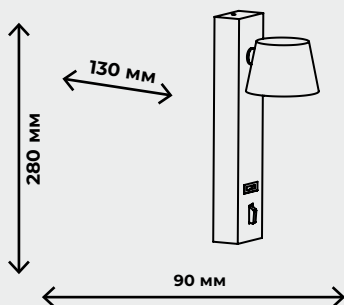

TOMMY

ЧЕРНЫЙ

ZRS.23005.6
6Вт, LED SMD2835,
4000K
390лм