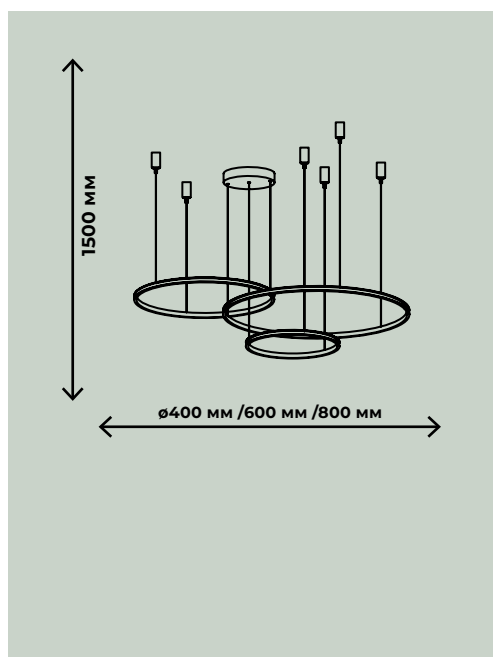

LUCIA

114Вт, LED SMD2835, 3000K-6000K
ПДУ в комплекте
88Вт, LED SMD2835, 3000K-6000K
ПДУ в комплекте

8800лм / 11400лм

ZRS.25291.114

ZRS.25291.88