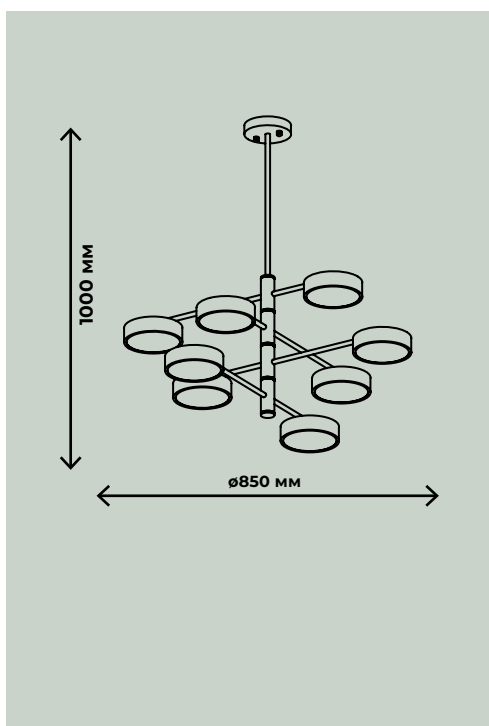

ПОДВЕСНЫЕ СВЕТИЛЬНИКИ

LUNAR

ЧЕРНЫЙ +
ЛАТУНЬ

ZRS.01243.08

80Вт, LED SMD2835, 3000-6000К

9600лм