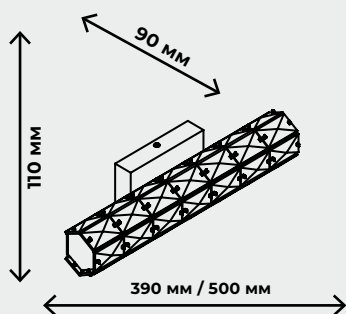

CRYSTAL

ZRS.79201.8
ZRS.79201.12

8Вт, LED SMD2835, 4000К
12Вт, LED SMD2835, 4000К

520лм / 780лм