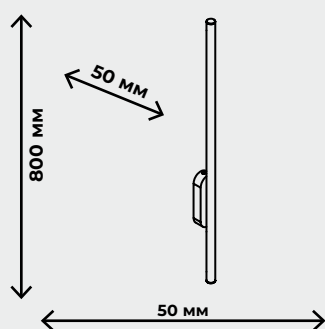

БРА

GLAZE

ZRS.1178.14
ZRS.1178.17
ZRS.1178.20

14W,4000K, LED SMD2835
17W,4000K, LED SMD2835
20W,4000K, LED SMD2835

630лм / 765лм / 900лм