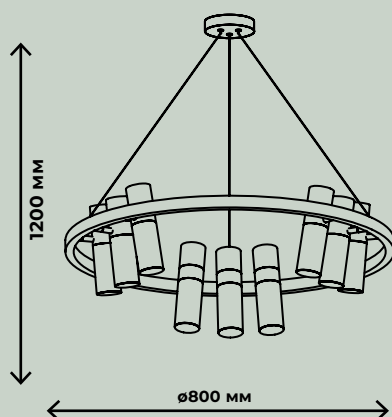

ZRS.01243.04

ПОДВЕСНЫЕ СВЕТИЛЬНИКИ

TWEENY

126Вт, LED GU10, 4000К
7Вт, LED GU10, 4000К

15000лм / 840лм

ZRS.1828.80

ZRS.1828.20

ZRS.1828.30