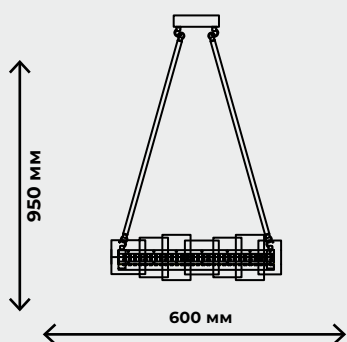

CRIOLLA

ГАЛЬВАНИЧЕСКАЯ ЛАТУНЬ

ZRS.1823.60

30W, LED,
3000-6000K

70lm/W

CLOUD-STONE

ГАЛЬВАНИЧЕСКАЯ ЛАТУНЬ

ZRS.90610.60