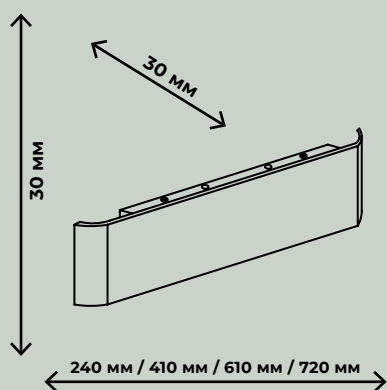

6Вт, LED SMD2835, 4000K
14Вт, LED SMD2835, 4000K
20Вт, LED SMD2835, 4000K
24Вт, LED SMD2835, 4000K
390лм / 910лм / 1300 / 1560лм