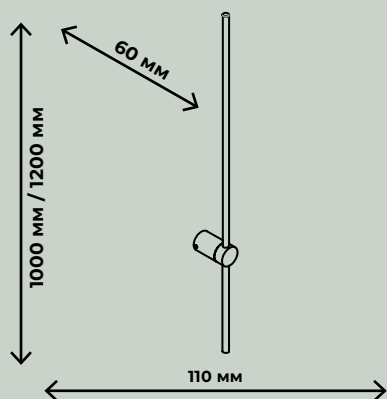

БРА

ANTO

ЧЕРНЫЙ

БРОНЗА

9W,4000K , LED SMD2835
12W,4000K , LED SMD2835
15W,4000K , LED SMD2835
18W,4000K , LED SMD2835

540лм / 720лм / 900 / 1080лм