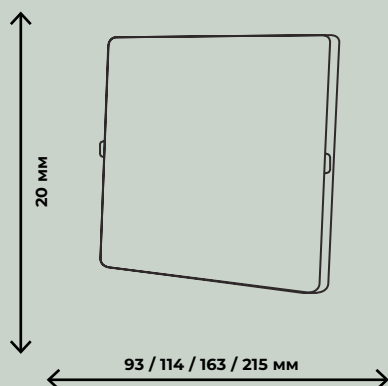

8Вт SMD , LED SMD2835, 4000K
18Вт SMD, LED SMD2835, 4000K
24Вт SMD, LED SMD2835, 4000K
36Вт SMD, LED SMD2835, 4000K

720лм / 1620лм / 2160лм / 3240лм