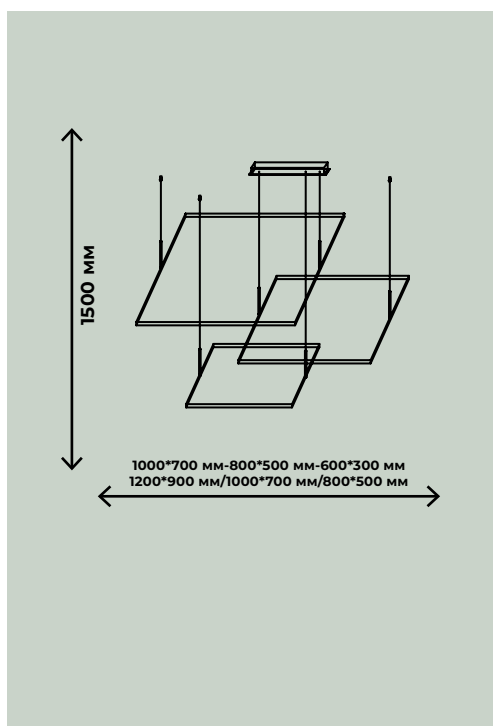

88Вт, LED SMD2835, 3000К-6000К,
ПДУ в комплекте
156Вт, LED SMD2835, 3000К-6000К
ПДУ в комплекте
204Вт, LED SMD2835, 3000К-6000К
ПДУ в комплект

8800лм / 15600лм / 20400лм

ZRS.30404.156
ZRS.30404.204

ZRS.30404.88