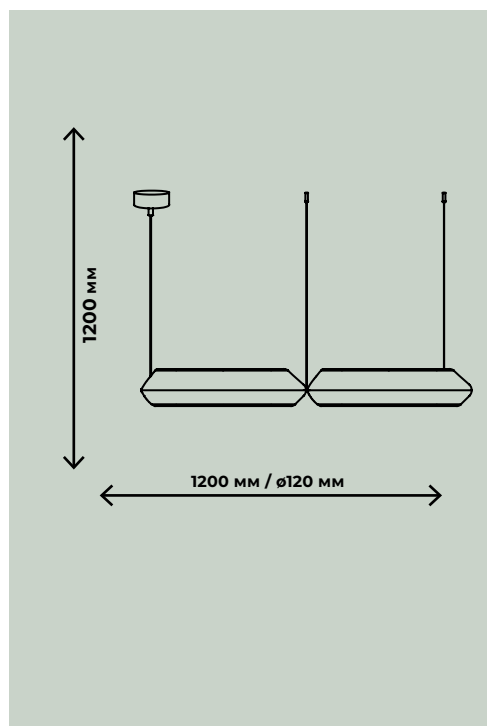

ZRS.90610.26

ZRS.90610.23

ПОДВЕСНЫЕ СВЕТИЛЬНИКИ

MOON

LED(35Вт)
LED(48Вт)
3500лм / 4800лм

ZRS.1210.80

ZRS.1210.60

LED(48Вт)
LED(60Вт)
800лм / 6000лм