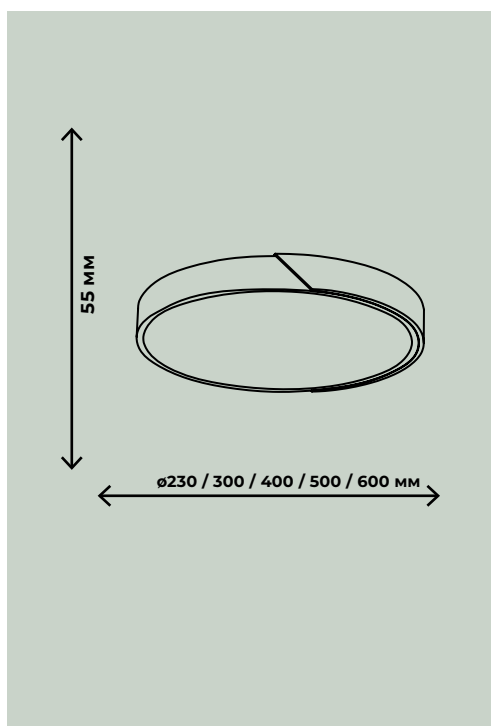

96Вт, LED SMD2836 Оптолинза RIO , 4000K
72Вт, LED SMD2836 Оптолинза RIO , 4000K
48Вт, LED SMD2836 Оптолинза RIO , 4000K
36Вт, LED SMD2836 Оптолинза RIO , 4000K
24Вт, LED SMD2836 Оптолинза RIO , 4000K

4680лм / 3900лм / 3120лм / 2340лм / 1755лм