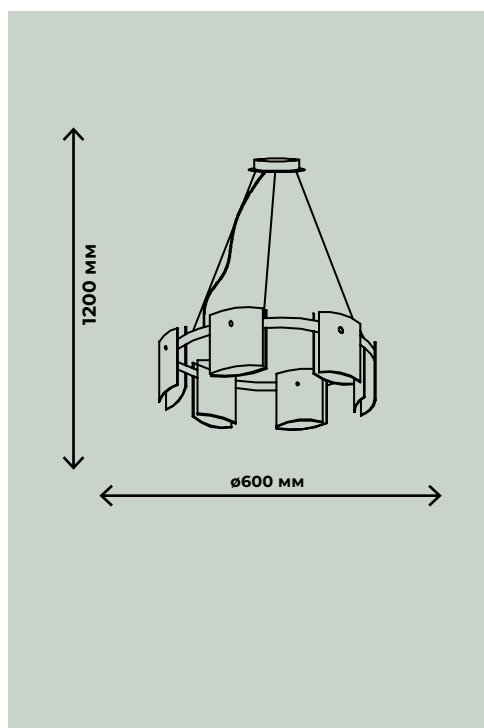

ПОДВЕСНЫЕ СВЕТИЛЬНИКИ

RONY

G9*8-LED 3Вт
G9*6-LED 3Вт
3600лм / 4800лм

ZRS.1209.08

ZRS.1209.06

C9*8-LED 3Вт
 C9*6-LED 3Вт
 3600лм / 4800лм

ZRS.1200.08

ZRS.1200.06