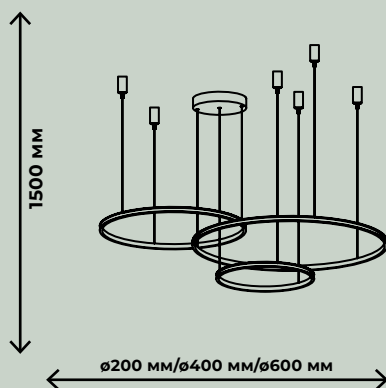

RINGOLIGHT

Fe

ACR

IP20

ECO

LED
SMD
2835

AL

НЕЙ
ТРАЛЬ
НЫЙ
СВЕТ