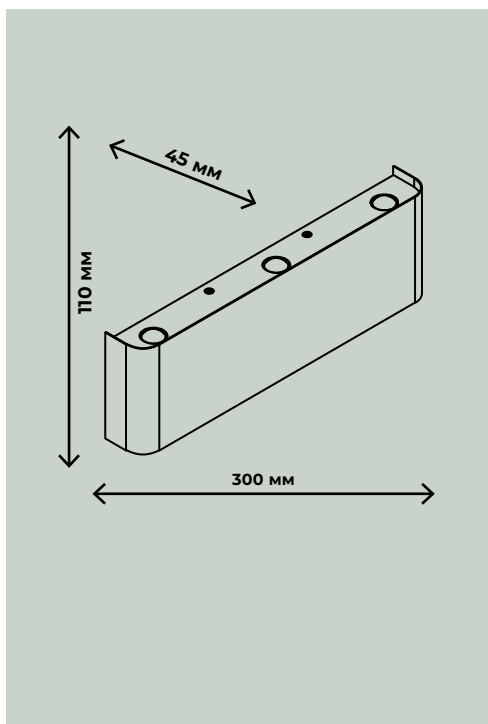

ZRS.9119.08

ZRS.9119.04

6W,4000K , High power Led
 2W,4000K , High power Led
 100лм / 300лм

ZRS.9119.06

ZRS.9119.02

БРА

FIERO

ZRS.27807.10