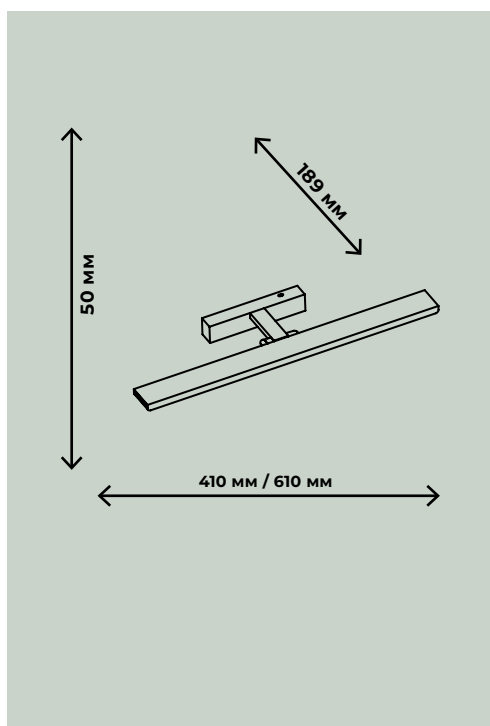

16Вт, LED SMD2835, 4000K
24Вт, LED SMD2835, 4000K

1040лм / 1560лм