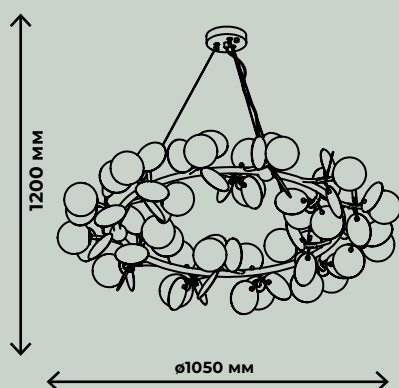

ПОДВЕСНЫЕ СВЕТИЛЬНИКИ

FLORET

БРОНЗА +
БЕЛЫЙ

126Вт, LED G9, 4000К
7Вт, LED G9, 4000К
14Вт, LED G9, 4000К

15000лм / 1700лм / 840лм

ZRS.01201.18

ZRS.01201.01

ZRS.01201.02