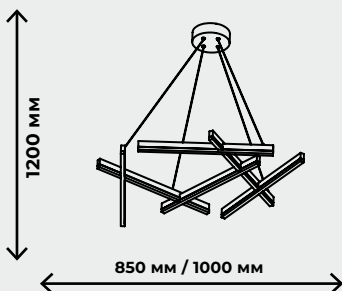

ZRS.01243.02

ZRS.01243.03

65Вт, LED SMD2835, 3000-6000K
80Вт, LED SMD2835, 3000-6000K

7800лм / 9600лм