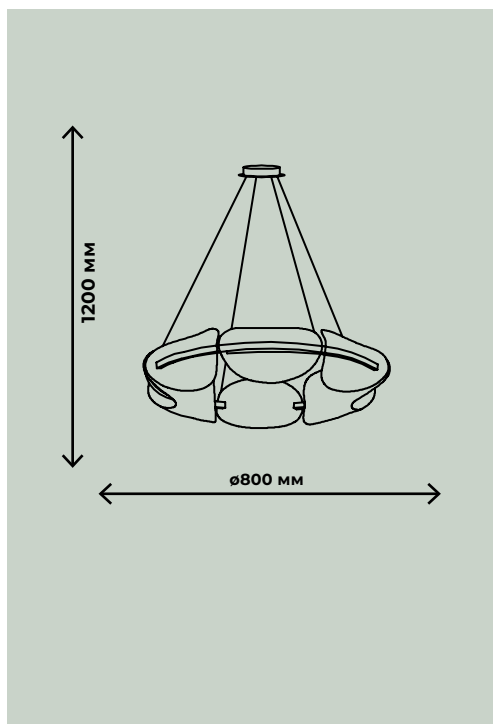

LED(48Вт)
LED(60Вт)
800лм / 6000лм