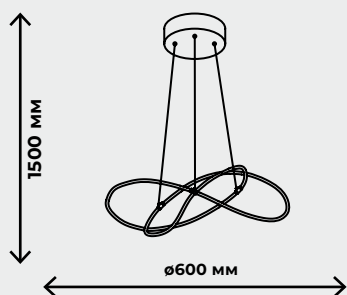

ПОДВЕСНЫЕ СВЕТИЛЬНИКИ

OLIMPIA

ЛАТУНЬ

112Вт, LED SMD2835, 3000К-6000К
ПДУ в комплекте
84Вт, LED SMD2835, 3000К-6000К
ПДУ в комплекте

8800лм / 15600лм / 20400лм

ZRS.30101.112

ZRS.30101.84

MODULE