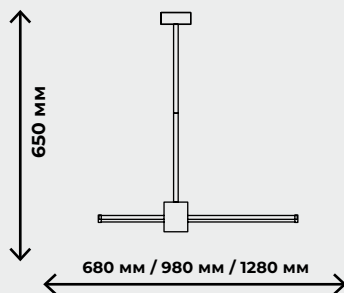

PRUGEL

ЧЕРНЫЙ

ZRS.57789.13

ZRS.57789.19

ZRS.57789.25

13Вт, LED SMD2835, 4000K

19Вт, LED SMD2835, 4000K

25Вт, LED SMD2835, 4000K

1300лм / 1900лм / 2500лм