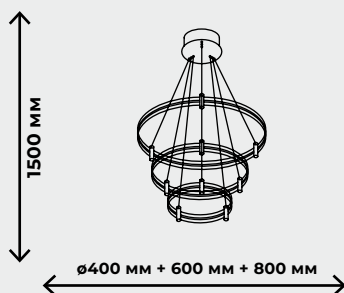

9200лм

DUBLE-R

ЧЕРНЫЙ + ЗОЛОТО

ZRS.30515.228

228Вт, LED SMD2835,
3000К-6000К
ПДУ в комплекте

22800лм

ПОДВЕСНЫЕ СВЕТИЛЬНИКИ

TORY