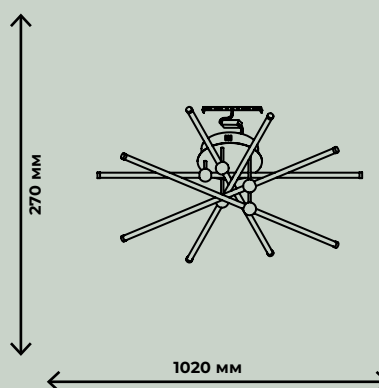

ПОТОЛОЧНЫЕ СВЕТИЛЬНИКИ

ASTRA

160Вт, LED SMD2835, 4000К
100Вт, LED SMD2835, 4000К
57Вт, LED SMD2835, 4000К

1600лм / 5700лм / 10000лм

ZRS.57783.06

ZRS.57783.08