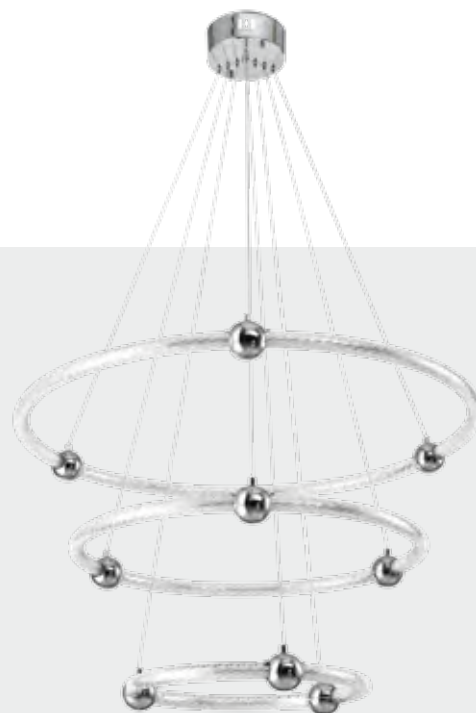

XPOM

171Вт, LED SMD2835, 4000К

17100лм

ZRS.57790.171