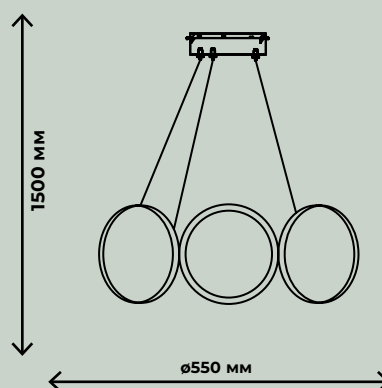

ПОДВЕСНЫЕ СВЕТИЛЬНИКИ

OLIMPIA

ЛАТУНЬ

112Вт, LED SMD2835, 3000К-6000К
ПДУ в комплекте
84Вт, LED SMD2835, 3000К-6000К
ПДУ в комплекте

8800лм / 15600лм / 20400лм

ZRS.30101.112

ZRS.30101.84

MODULE