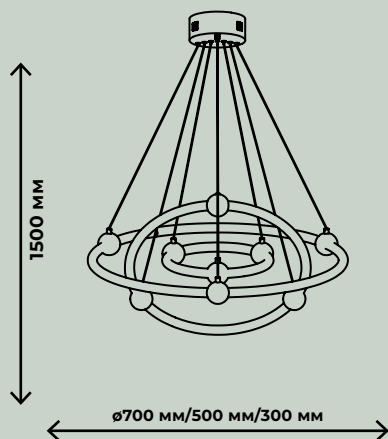

ZRS.57790.17