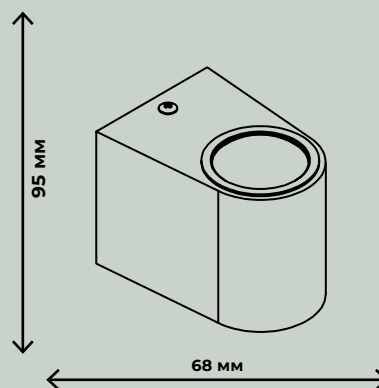

9W,4000K , COB
4W,4000K , COB
400лм / 800лм

ZRS.1823.03

ZRS.1823.02