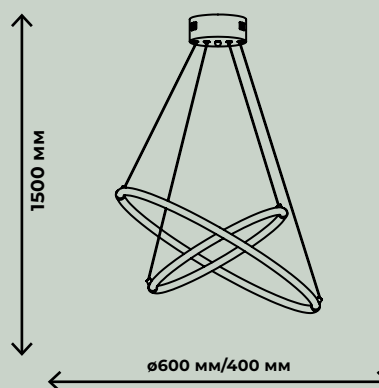

ХРОМ

174Вт, LED SMD2835, 4000К

17400лм

ZRS.57793.174

ZRS.57793.96

ПОДВЕСНЫЕ СВЕТИЛЬНИКИ

LUNAR

ЧЕРНЫЙ +
ЛАТУНЬ