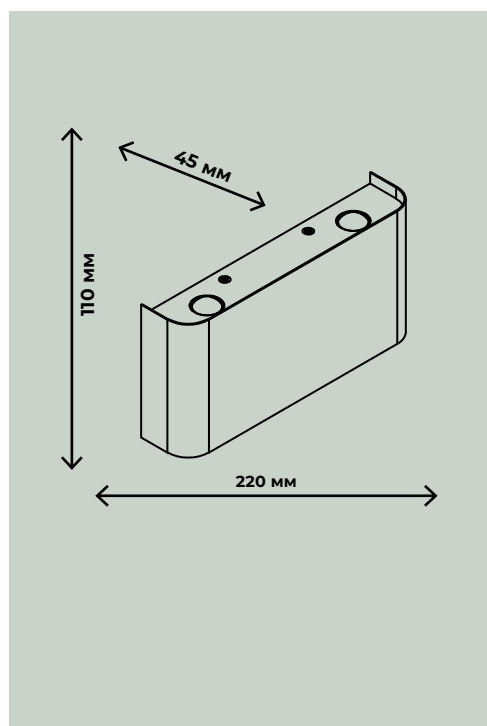

ZRS.9119.04