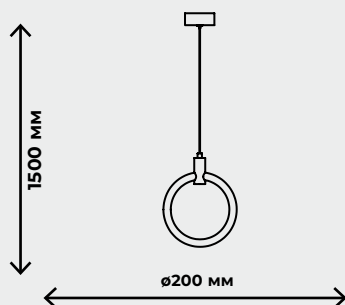

ZRS.57792.17

17Вт, LED SMD2835, 4000K
1700лм