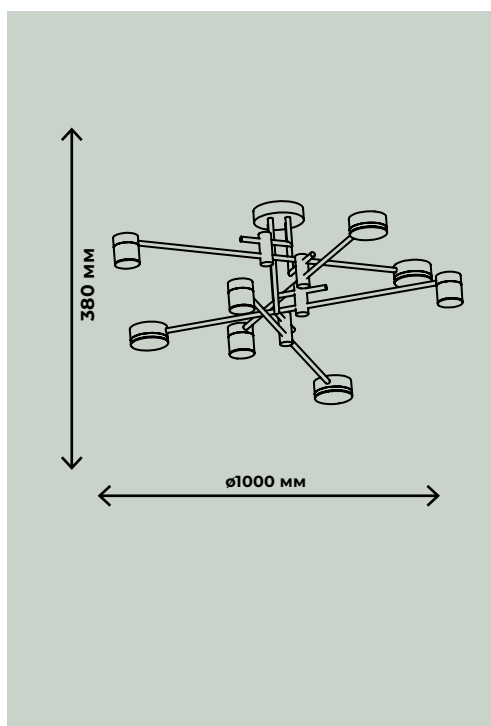

ПОДВЕСНЫЕ СВЕТИЛЬНИКИ

LUNAR

ЧЕРНЫЙ +
ЛАТУНЬ

ZRS.1805.08

80Вт, LED SMD2835, 3000-6000К

9600лм