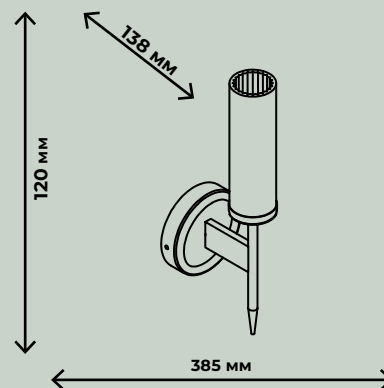

ZRS.21004.1

Лампа E14,
4000K
195лм

БРА

TOW

ZRS.1178.02

ZRS.1178.01

Max,2*E14

БРА