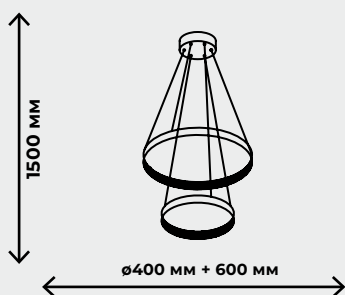

ZRS.30110.63

114Вт, LED SMD2835, 3000К-6000К
 ПДУ в комплекте
 63Вт, LED SMD2835, 3000К-6000К
 ПДУ в комплекте

6300лм / 11400лм

ZRS.30111.114

ZRS.30111.63

ПОДВЕСНЫЕ СВЕТИЛЬНИКИ

GRACE

БРОНЗА