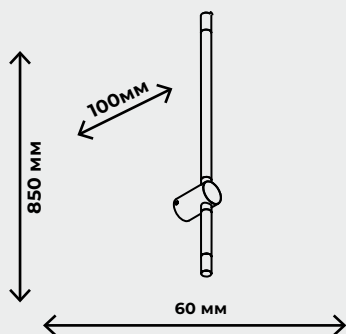

ZRS.1201.12
ZRS.1201.15
ZRS.1201.18
12W,4000K, LED SMD2835
15W,4000K, LED SMD2835
18W,4000K, LED SMD2835
810лм