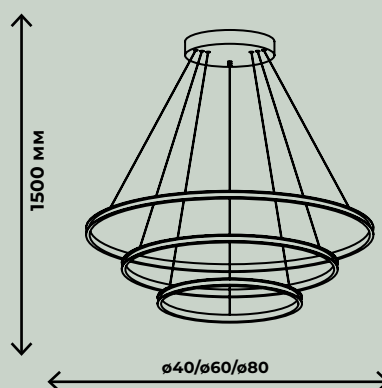

ПОДВЕСНЫЕ СВЕТИЛЬНИКИ

RINGOLIGHT

G9*8-LED 3Вт
G9*6-LED 3Вт
3600лм / 4800лм

ZRS.33320.75C

ZRS.33321.75C

ZRS.33320.75C