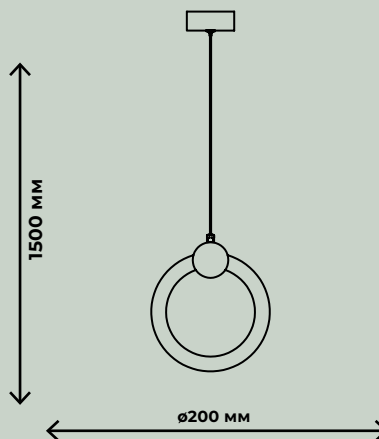

ZRS.57790.17