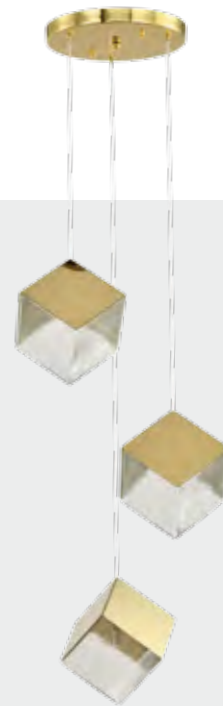

ZRS.1005.03