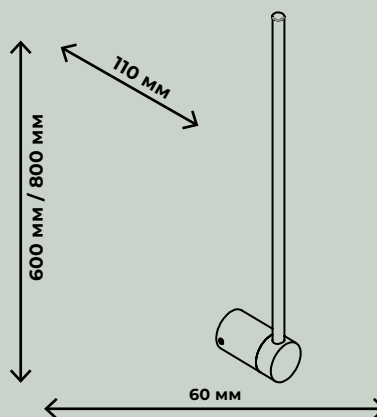

БРА

ANTO

ЧЕРНЫЙ

БРОНЗА

9W,4000K , LED SMD2835
12W,4000K , LED SMD2835
15W,4000K , LED SMD2835
18W,4000K , LED SMD2835

540лм / 720лм / 900 / 1080лм