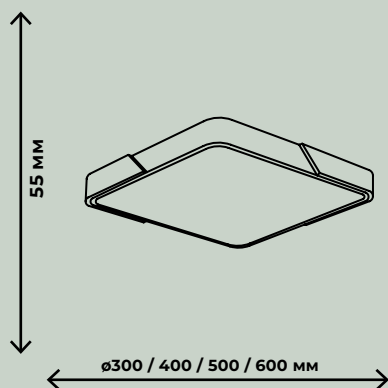

60Вт, LED SMD2836 Оптилинза RIO , 4000K
48Вт, LED SMD2836 Оптилинза RIO , 4000K
36Вт, LED SMD2836 Оптилинза RIO , 4000K
24Вт, LED SMD2836 Оптилинза RIO , 4000K

1560лм / 2340лм / 3120лм / 3900лм