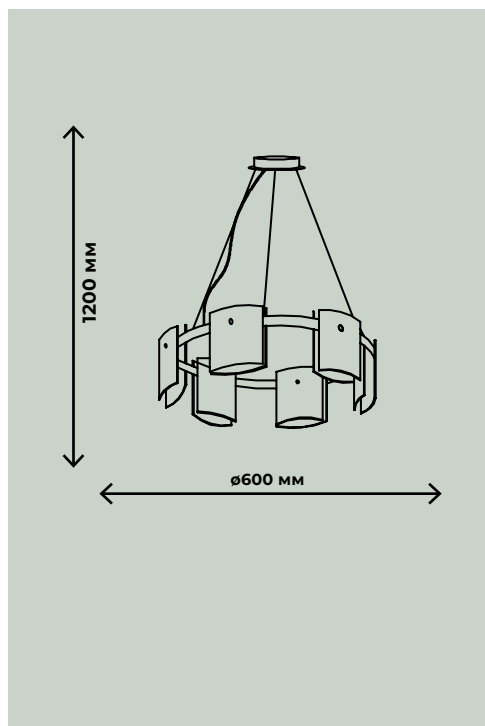

ПОДВЕСНЫЕ СВЕТИЛЬНИКИ

RONY

G9*8-LED 3Вт
G9*6-LED 3Вт
3600лм / 4800лм

ZRS.1209.08

ZRS.1209.06

C9*8-LED 3Вт
 C9*6-LED 3Вт
 3600лм / 4800лм

ZRS.1200.08

ZRS.1200.06