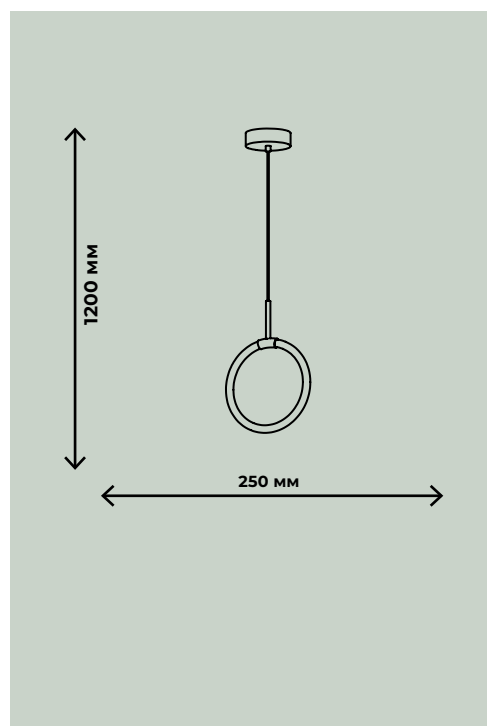

ZRS.01043.01