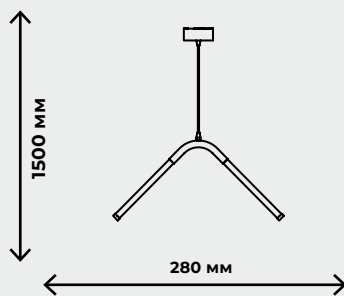

FAU

ХРОМ

ZRS.57786.01

20Вт, LED SMD2835, 4000K

2000лм