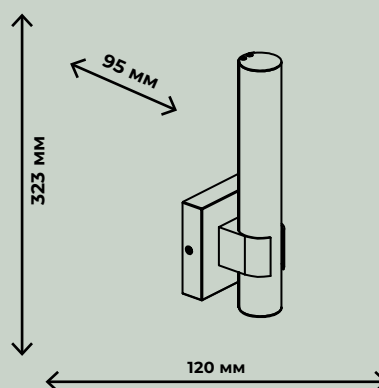

ZRS.9108.01

12W, 4000K, LED
SMD2835

1000лм