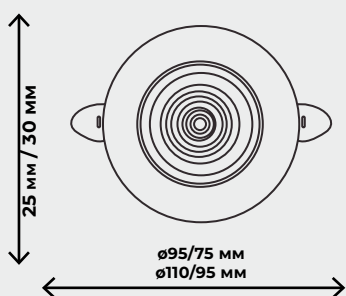

СОФИТЫ

RAIZ

БЕЛЫЙ

ZRS.57795.10
ZRS.57795.5

10Вт Bridgelux, LED COB, 4000K
5Вт Bridgelux, LED COB, 4000K

900лм / 450лм