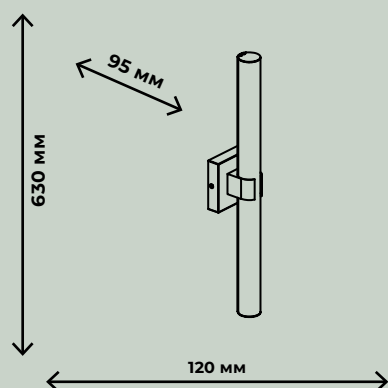

ZRS.9108.01

12W, 4000K, LED
SMD2835

1000лм