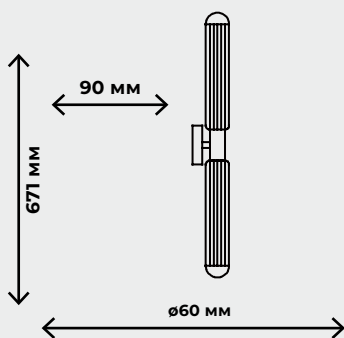

ZRS.90609.02
10W max,G9*2,
4000K
70lm/W