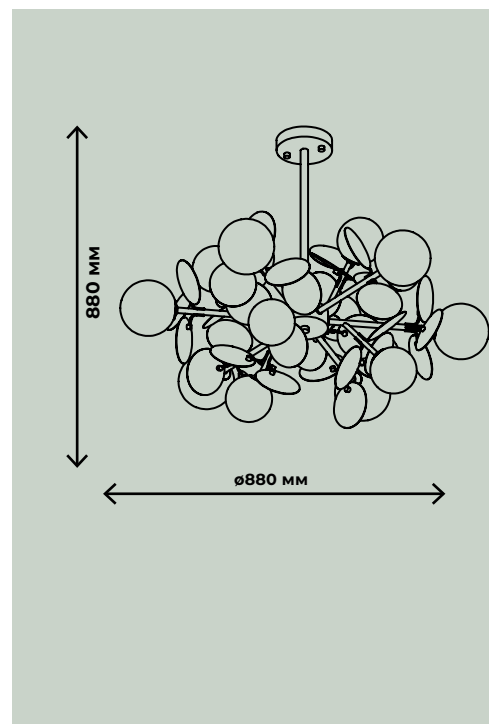

БРОНЗА +
БЕЛЫЙ

70Вт, LED G9, 4000К
84Вт, LED G9, 4000К

8400лм / 10000лм

ZRS.01201.10

ZRS.01201.12