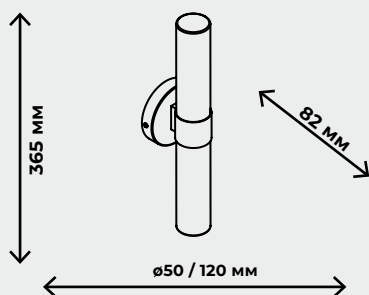

LIBBERO

ZRS.27504.2
ZRS.27505.2
ZRS.27506.2

Лампа E14, 4000K