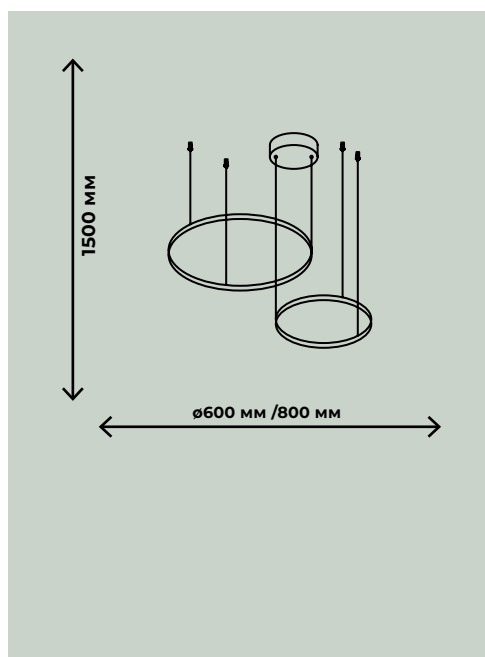

LUCIA

114Вт, LED SMD2835, 3000K-6000K
ПДУ в комплекте
88Вт, LED SMD2835, 3000K-6000K
ПДУ в комплекте

8800лм / 11400лм

ZRS.25291.114

ZRS.25291.88