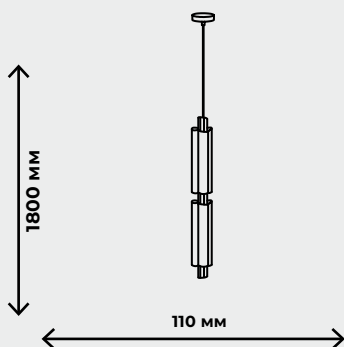

ALGODA

ГАЛЬВАНИЧЕСКАЯ
ЛАТУНЬ