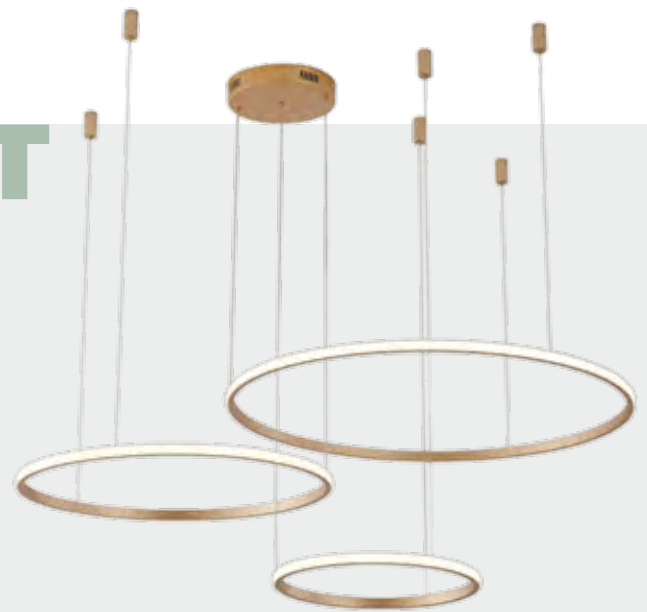

RINGOLIGHT

Fe

ACR

IP20

ECO

LED
SMD
2835

AL

НЕЙ
ТРАЛЬ
НЫЙ
СВЕТ

ZRS.33325.75F