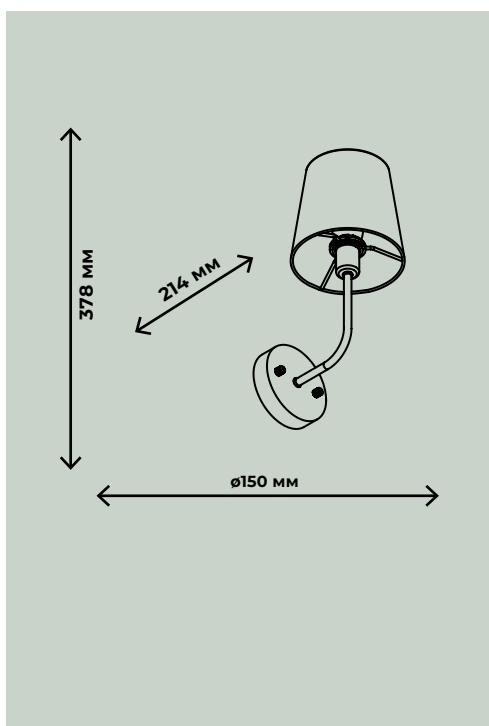

ZRS.21004.1

Лампа E14,
4000K
195лм

БРА

TOW

ZRS.1178.02

ZRS.1178.01

Max,2*E14

БРА