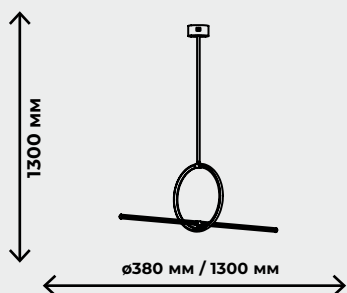

ПОДВЕСНЫЕ СВЕТИЛЬНИКИ

SHTAP

ZRS.57788.26

26Вт, LED SMD2835,
4000К

2600лм

DASY

ZRS.57787.49

49Вт, LED SMD2835,
4000К