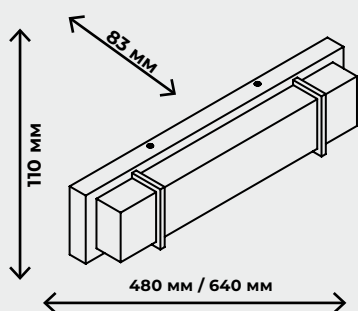

БРА

DOLLO

XROM

ZRS.79501.10
ZRS.79501.18

10Вт, LED SMD2835, 4000K
18Вт, LED SMD2835, 4000K

650лм / 1170лм