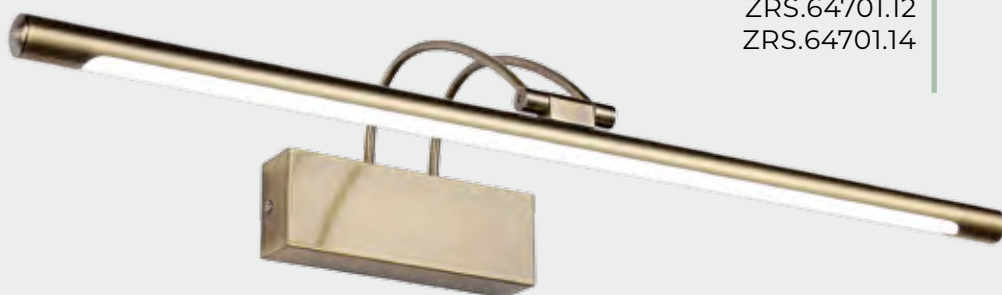

БРА

MAESTRO

- АНТИЧНАЯ БРОНЗА
- ХРОМ
- ЧЕРНЫЙ
- ЛАТУНЬ

ZRS.64701.9
ZRS.64701.12
ZRS.64701.14

ZRS.64702.9
ZRS.64702.12
ZRS.64702.14

ZRS.64703.9
ZRS.64703.12
ZRS.64703.14

ZRS.64704.9
ZRS.64704.12
ZRS.64704.14