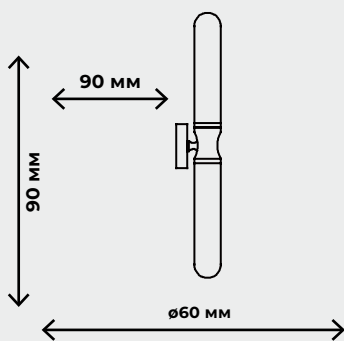

BRINY

ГАЛЬВАНИЧЕСКАЯ
ЛАТУНЬ

ZRS.1209.02
10W max,G9*2,
4000K
70lm/W

ГАЛЬВАНИЧЕСКАЯ
ЛАТУНЬ