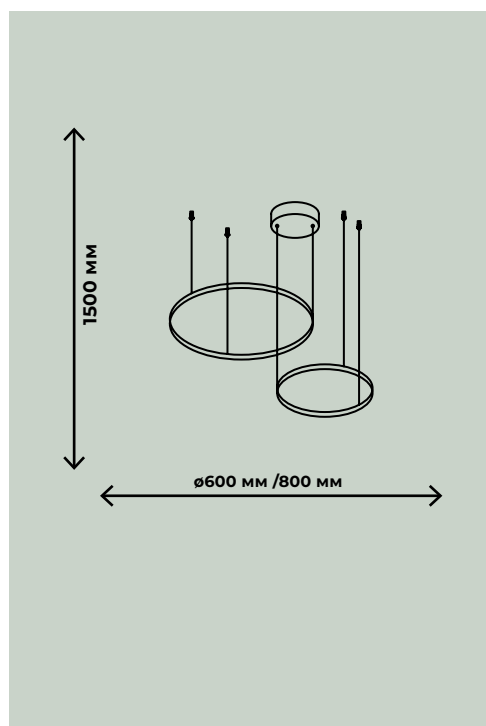

ZRS.30110.63

114Вт, LED SMD2835, 3000К-6000К
 ПДУ в комплекте
 63Вт, LED SMD2835, 3000К-6000К
 ПДУ в комплекте

6300лм / 11400лм

ZRS.30111.114

ZRS.30111.63

ПОДВЕСНЫЕ СВЕТИЛЬНИКИ

GRACE

БРОНЗА