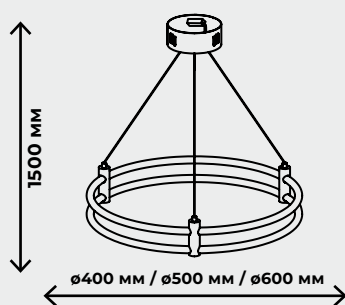

RINGER

ХРОМ +
ЗОЛОТО

ZRS.57792.116
ZRS.57792.96
ZRS.57792.76

76Вт, LED SMD2835, 4000K
96Вт, LED SMD2835, 4000K
116Вт, LED SMD2835, 4000K
7600лм / 9600лм / 11600лм

ХРОМ +
ЗОЛОТО