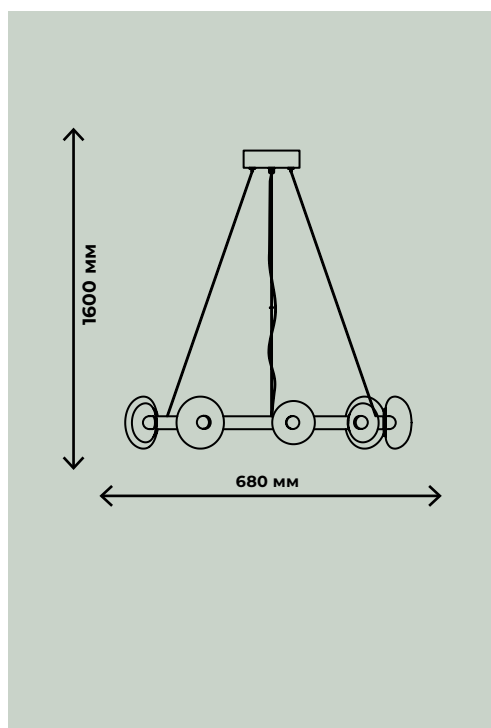

70lm/W

ZRS.1215.09

ZRS.1215.06

FRITTO

36W,LED,3000-6000K
24W,LED,3000-6000K

70lm/W

ZRS.1888.09

ZRS.1888.06