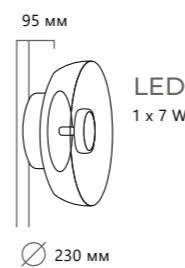

Бра	
	8210-W GREY
	металл | стекло
	серый | серый
500 Lm | 3000 K