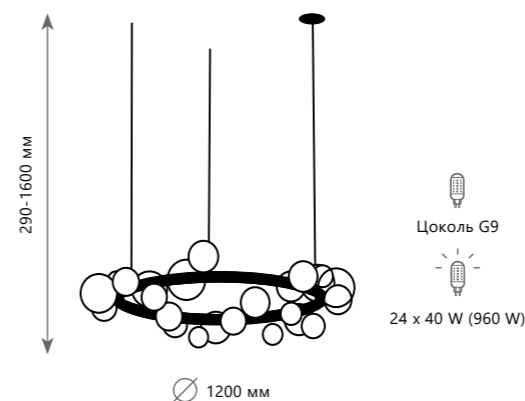

Подвесной светильник

- A 10023/1200 ●
- ⊘ металл | стекло
- черный | прозрачный