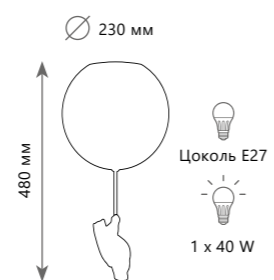

Потолочный светильник

A 10030L

- металл | акрил
- белый | белый