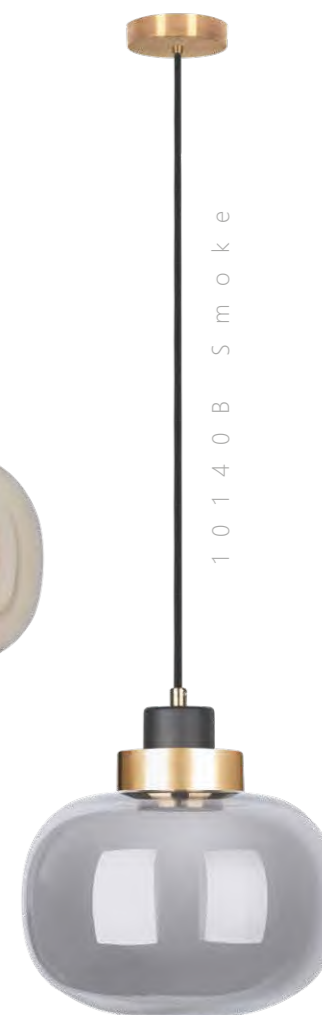

# BUBBLE

10140A SMOKE

10140A Amber

10140A Smoke

10140B Amber

10140B Smoke

Подвесной светильник

A	10140A	AMBER	●
	10140A	SMOKE	●
⊘	металл   стекло		
●	черный, золото   янтарный		
●	черный, золото   дымчатый		