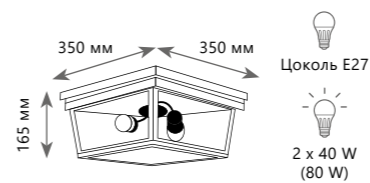

Потолочный светильник

- **A** LOFT3110-2C ●
- ⊘ металл | стекло
- черный | прозрачный