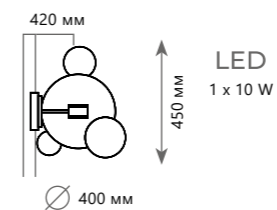

Бра

A	2027W	●
⊘	металл | стекло	
●	золото | прозрачный	
	710 Lm | 3000 K