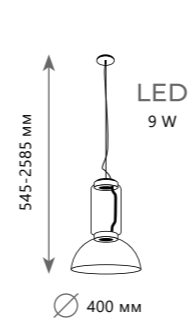

LED

9 W

∅ 400 мм

Подвесной светильник

10192/S

металл | стекло,
акрил
черный |
прозрачный

650 Lm | 4000 K