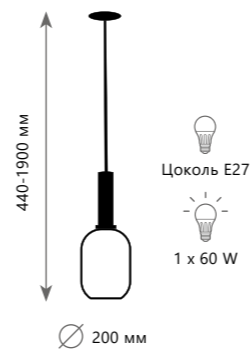

Подвесной светильник

- A 2071-A+BL ●●
- 2071-A+BR ●●
- металл | стекло
- ●● черный, латунь | янтарный
- латунь | янтарный