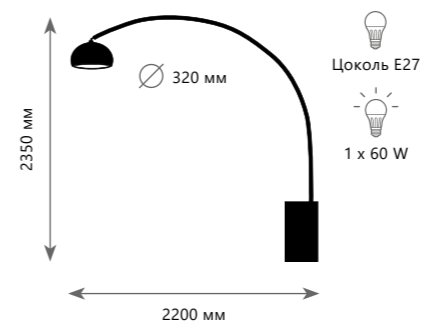

Торшер

- A 5001 ●
- / металл, мрамор | металл
- белый, хром | металлик