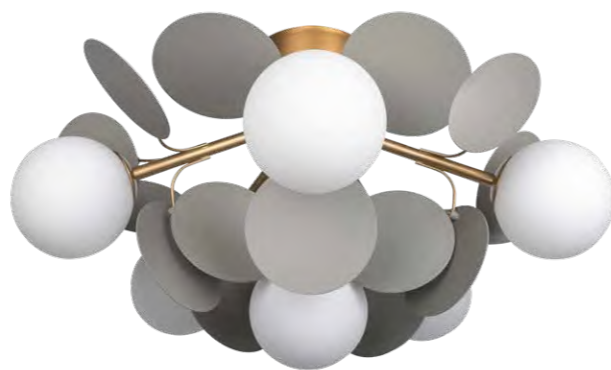

10008/6C White

10008/6C Mult

10008/6C Grey

Потолочный светильник

A	10008/4C	MULT	●
	10008/4C	WHITE	●
	10008/4C	GREY	●

- металл | стекло
- золото | разноцветный
- золото | белый
- золото | серый

Потолочный светильник