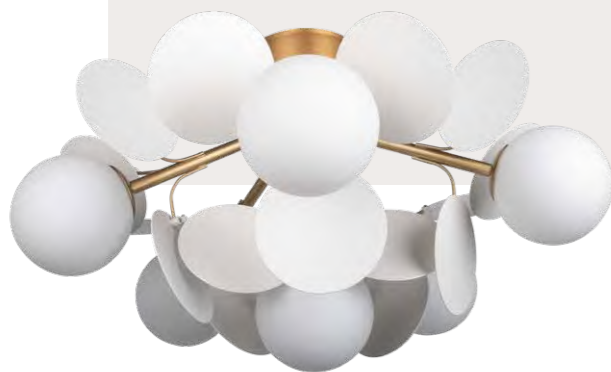

10008/6C White

10008/6C Mult

10008/6C Grey

Потолочный светильник

A	10008/4C	MULT	●
	10008/4C	WHITE	●
	10008/4C	GREY	●

- металл | стекло
- золото | разноцветный
- золото | белый
- золото | серый

Потолочный светильник