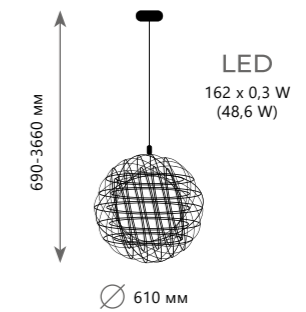

Подвесной светильник

A 9027-61 ●

● металл

● хром

3300 Lm | 3000 K