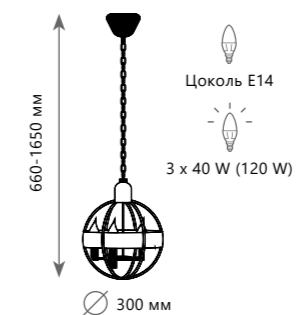

Подвесной светильник

	LOFT3043-BL	
	LOFT3043-BR	
	LOFT3043-CH	
	металл | металл, стекло	
	черный | черный, прозрачный	
	бронза | бронза, прозрачный	
	хром | хром, прозрачный