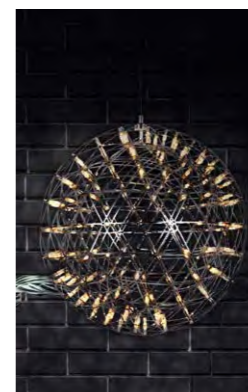

RAIMOND 290