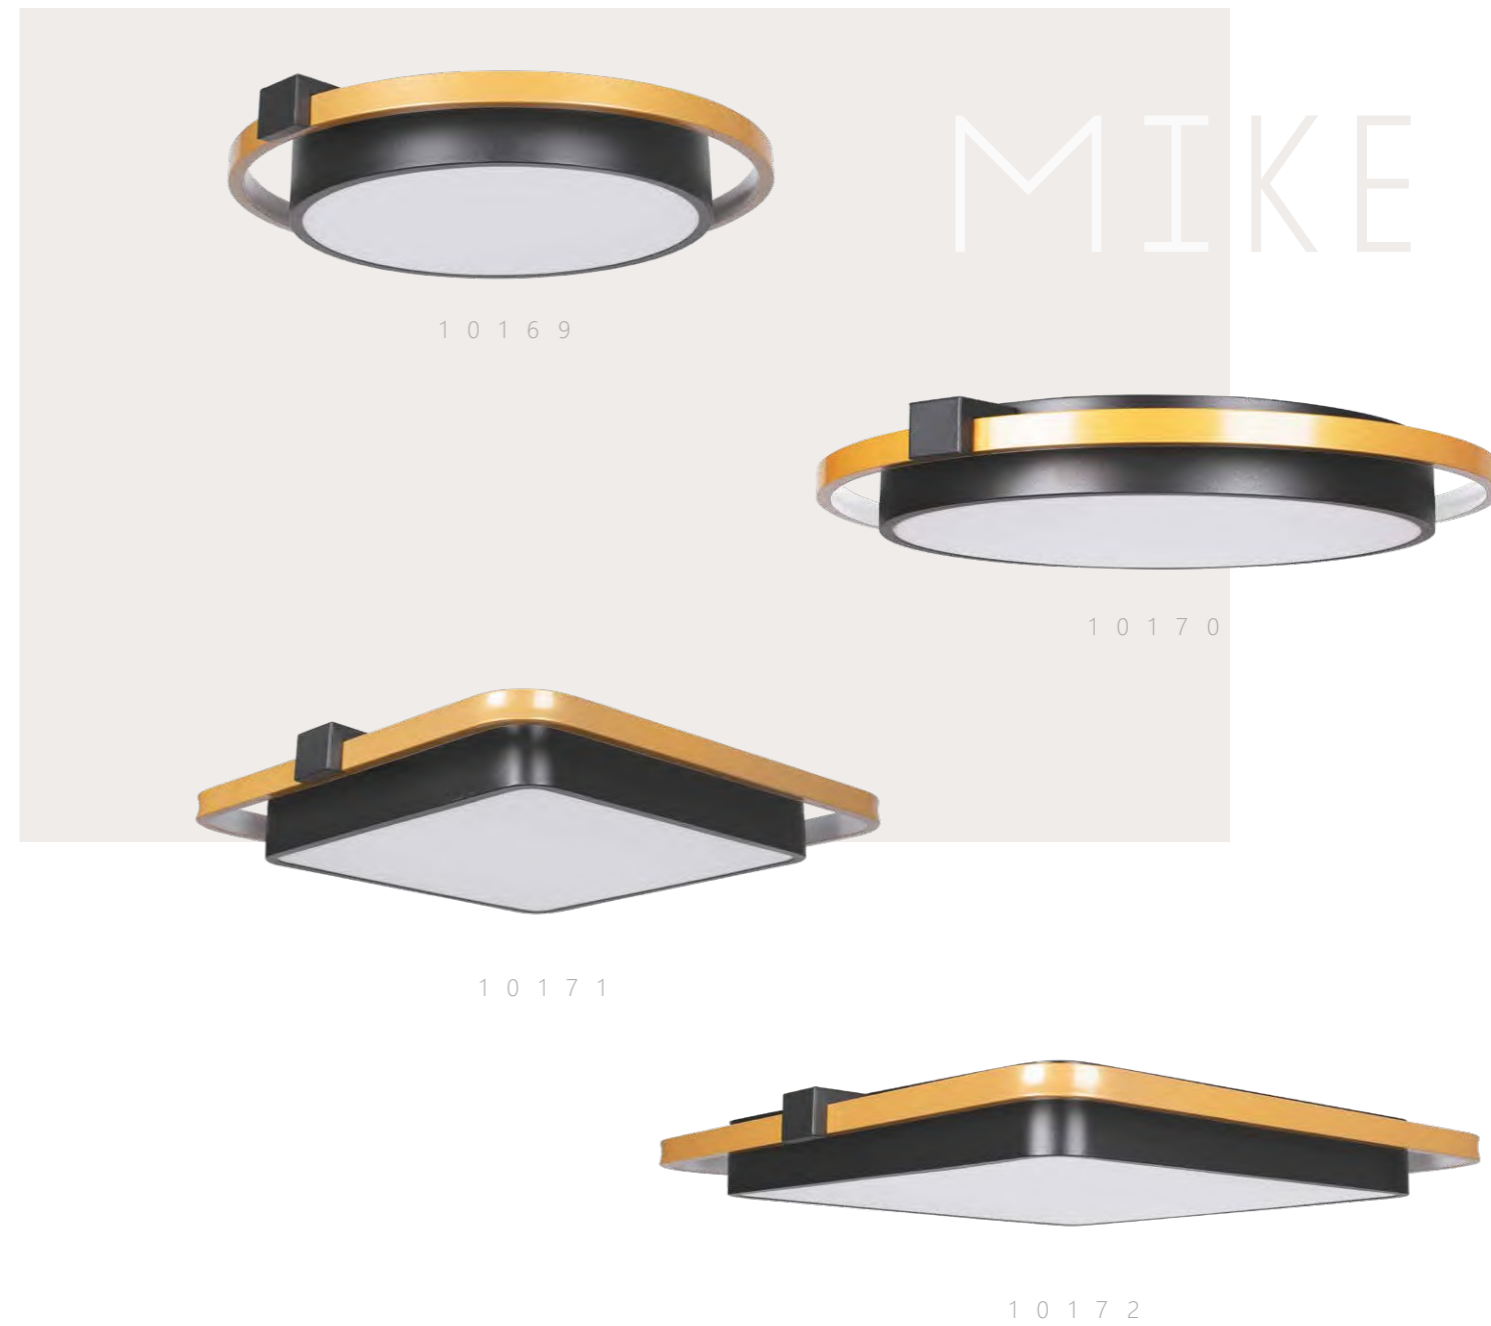

- A 10171
- металл | силикон, акрил
- черный | золото

2400 Lm | 4000 K

Потолочный светильник

- A 10172
- металл | силикон, акрил
- черный | золото

3400 Lm | 4000 K

1 0 1 6 9

1 0 1 7 0

1 0 1 7 1