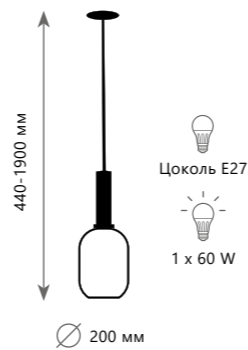

IRIS

2070-C+BR

2070-A+BR

2070-B+BL

2070-C+BL

IRIS

Подвесной светильник

- A 2070-A+BL ●
- 2070-A+BR ●
- ⊘ металл | стекло
- черный, латунь | дымчатый
- латунь | дымчатый