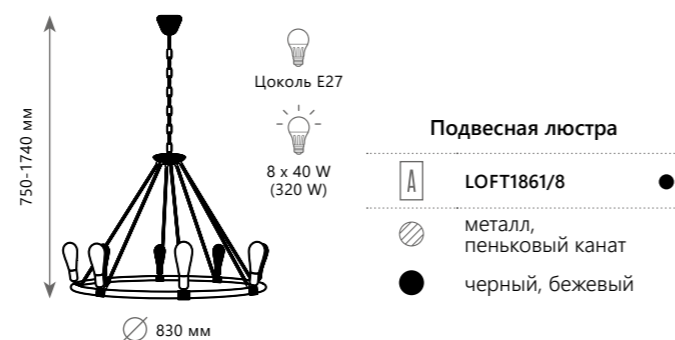

ROPE FILAMENT

LOFT1861/6

LOFT1861/8

LOFT1861/1W

LOFT1861W