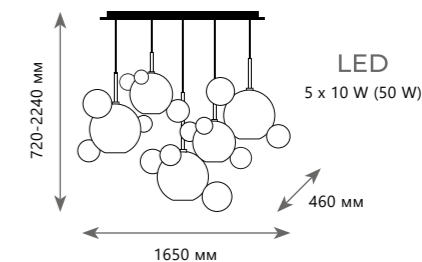

Подвесной светильник

<b>A</b>	2029-S3	●
⊘	металл   стекло	
●	черный   дымчатый	
2050 Lm   3000 K		

2029-S5

BOLLE

2029 W

Бра

<b>A</b>	2029W	●
⊘	металл   стекло	
●	черный   дымчатый	
680 Lm   3000 K		

Подвесной светильник