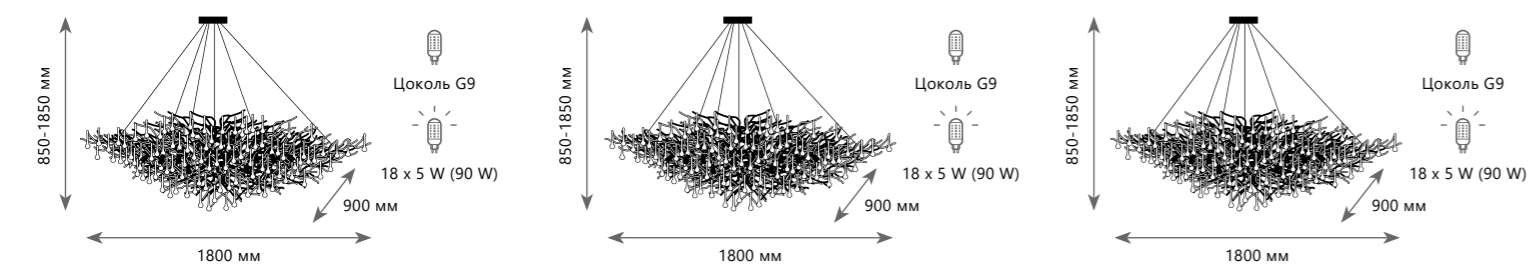

Подвесная люстра

A 10067/1800 GB ●

● медь, хрусталь

● темное золото

Подвесная люстра

A 10067/1800 GD ●

● медь, хрусталь

● золото

Подвесная люстра

A 10067/1800 SG ●

● медь, хрусталь

● золото с серебром