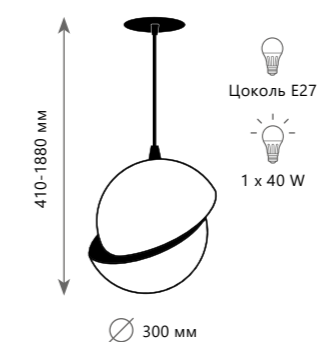

## CRESCCENT

5 0 6 3 - B

5 0 6 3 - A

Подвесной светильник

- A** 5063-A ●
- ⊘ металл | акрил
  - золото | белый, золото

Подвесной светильник

- A** 5063-B ●
- ⊘ металл | акрил
  - золото | белый, золото

Настольная лампа