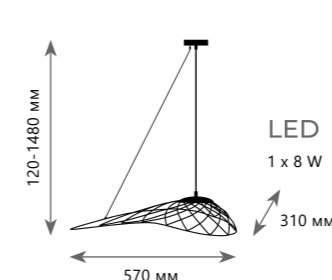

Подвесной светильник

- A 10127/590 BLACK ●
- 10127/590 GOLD ●
- металл | металл
- черный | черный
- золото | золото

560 Lm | 3000 K

Подвесной светильник

- A 10127/760 BLACK ●
- 10127/760 GOLD ●
- металл | металл
- черный | черный
- золото | золото

580 Lm | 3000 K

TRESSAGE