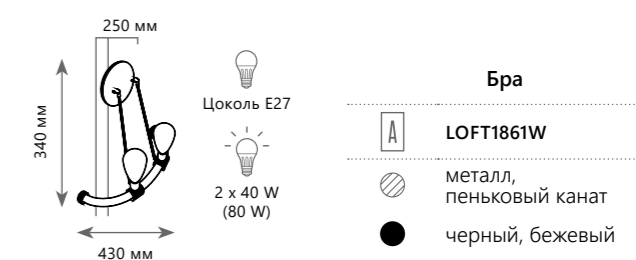

ROPE FILAMENT

LOFT1861/6

LOFT1861/8

LOFT1861/1W

LOFT1861W