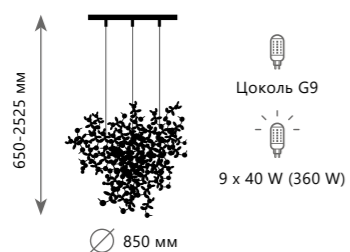

SPARK

Подвесной светильник

- A 10101/3 CHROME ●
- металл
- хром