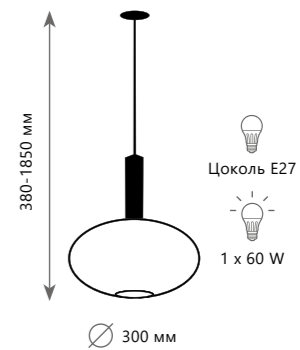

Подвесной светильник

- A 2070-C+BL ●
- 2070-C+BR ●
- ⊘ металл | стекло
- черный, латунь | дымчатый
- латунь | дымчатый