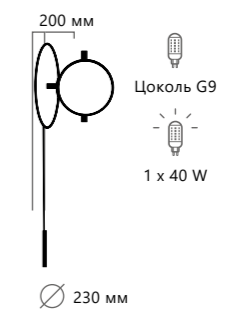

Бра

A	10029W	BLACK	●
	10029W	GOLD	●

- металл | стекло
- черный | белый
- золото | белый