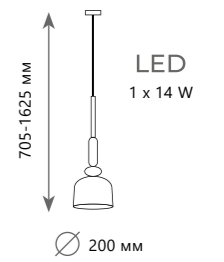

Подвесной светильник

- A 2008-C ●
- ⊘ металл | стекло
- золото | разноцветный

940 Lm | 3000 K

Подвесной светильник

- A 2008-D ●
- ⊘ металл | стекло
- золото | разноцветный

940 Lm | 3000 K

2070-A+BL

2070-B+BR