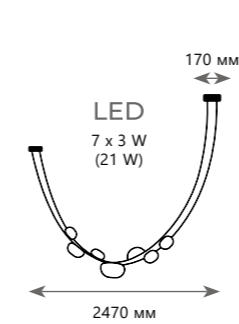

Подвесной светильник

A 10188/2500 ●

⊘ металл, кожа | стекло

● черный | дымчатый

1500 Lm | 3000 K