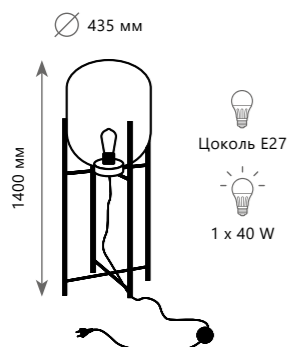

Торшер

- A 10195F/1400 AMBER ●
- ⊘ металл | стекло
- черный | янтарный