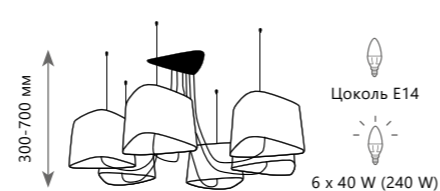

## Люстра-паук

- A** LOFT1163-10YL ●
- металл, текстильный провод | ткань, пластик
  - черный | желтый, золото