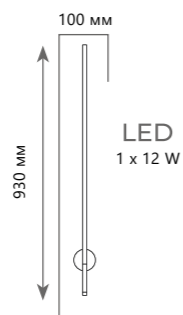

# HANDLE

Настенный светильник

A 10150/630 WHITE  
10150/630 GREEN

- ⊘ металл
- золото, белый
- золото, зеленый

500 Lm | 3000 K

Настенный светильник

A 10150/930 WHITE  
10150/930 GREEN

- ⊘ металл
- золото, белый
- золото, зеленый