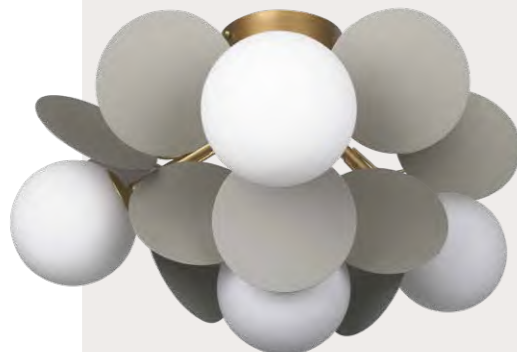

10008/6C White

10008/6C Mult

10008/6C Grey

Потолочный светильник

A	10008/4C	MULT	●
	10008/4C	WHITE	●
	10008/4C	GREY	●

- металл | стекло
- золото | разноцветный
- золото | белый
- золото | серый

Потолочный светильник