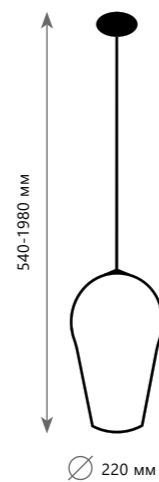

Подвесной светильник

- LOFT2020-A
- LOFT2021-A
- LOFT2022-A
- металл | стекло
- медный | медный
- золото | золото
- хром | хром

Цоколь E27
1 x 60 W

Подвесной светильник

- LOFT2020-B
- LOFT2021-B
- LOFT2022-B
- металл | стекло
- медный | медный
- золото | золото
- хром | хром

F A D E P E N D A N T L I G H T