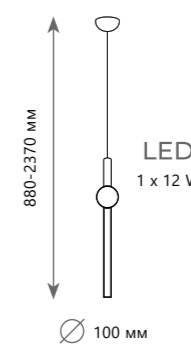

Подвесной светильник

- A 5053-C ●
- металл | стекло
- хром | белый

2100 Lm | 3000 K