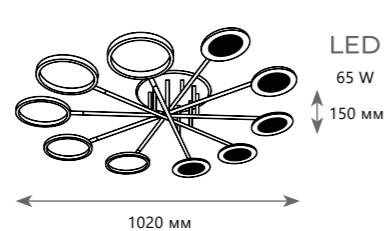

Потолочный светильник

- A 10164M BLACK ●
- металл | силикон, акрил
- черный

4600 Lm | 3000 K