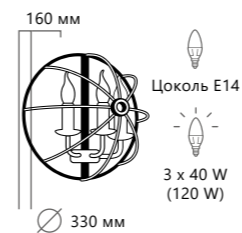

Бра

- A LOFT1192W ●
- ⊘ металл
- коричневый

FOUCAULTS ORB