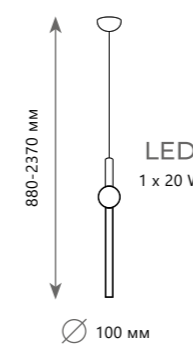

- A** 5063T-B ●
- ⊘ металл | акрил
  - золото | белый, золото

5 0 5 3 - C  
5 0 5 3 - D

CRESCENT

Подвесной светильник

- A 5053-A ●
- металл | стекло
- бронза | белый

2100 Lm | 3000 K

Подвесной светильник

- A 5053-B ●
- металл | стекло
- бронза, белый | белый