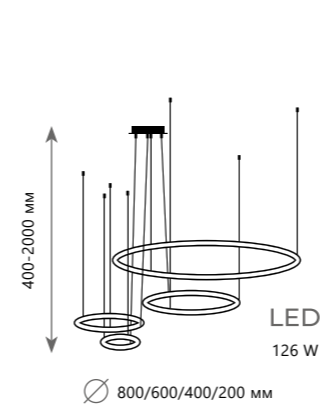

∅ 1200/1000/800/600/400 мм

Подвесной светильник

- A 10016/5 ●
- металл
- золото

7100 Lm | 3000 K

RING

Подвесной светильник

A 10017/3S

- ⊘ металл
- золото