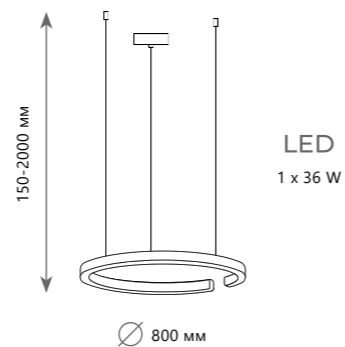

# RING

Подвесной светильник

- A 10013S ●
- ⊘ металл
- латунь

840 Lm | 3000 K

Подвесной светильник

- A 10013M ●
- ⊘ металл
- латунь

1500 Lm | 3000 K

Подвесной светильник