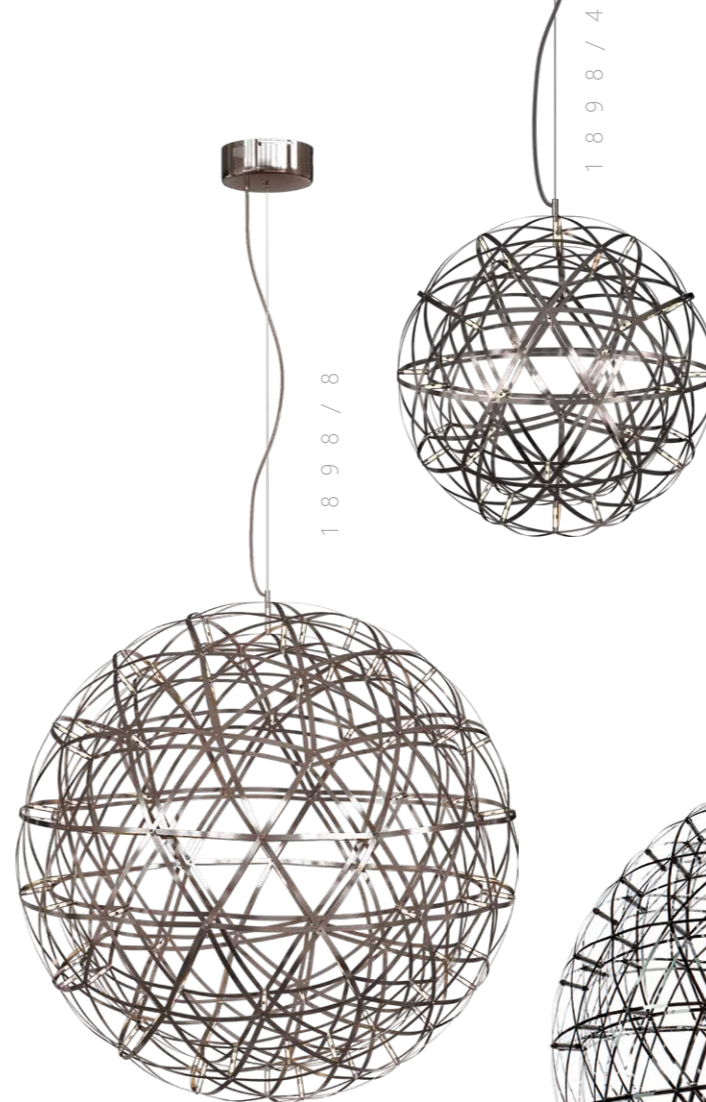

A 9027-43

- ⊘ металл
- хром

2100 Lm | 3000 K

Подвесной светильник

A 9027-127

- ⊘ металл
- хром

7800 Lm | 3000 K

A 9027-43F

- ⊘ металл, дерево
- хром, дерево

2100 Lm | 3000 K

A 1898/4

- ⊘ металл
- хром

1400 Lm | 3000 K

Подвесной светильник

A 1898/6

- ⊘ металл
- хром

2700 Lm | 3000 K

A 1898/8

- ⊘ металл
- хром

2700 Lm | 3000 K

Подвесной светильник

A 1898/10

- ⊘ металл
- хром

4800 Lm | 3000 K