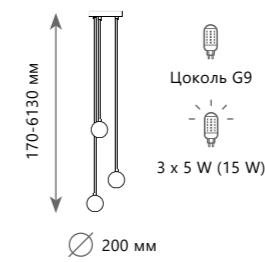

Подвесной светильник

- A 10112/3 ●
- ⊘ металл | хрусталь
- хром | прозрачный
- 165 Lm | 3000 K

1 0 1 1 2 / 1