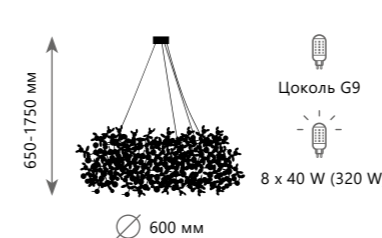

Подвесная люстра

- A 10101/600 CHROME ●
- металл
- хром