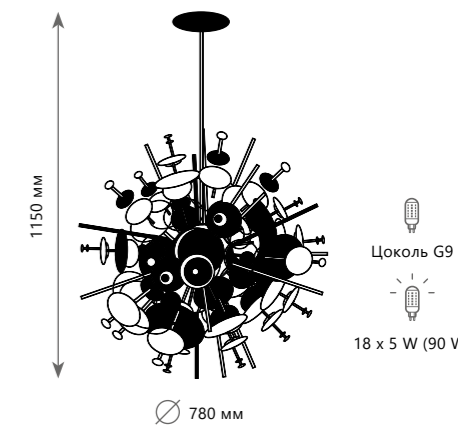

Подвесной светильник

A 10137/720 CHROME ●

- металл, акрил
- хром