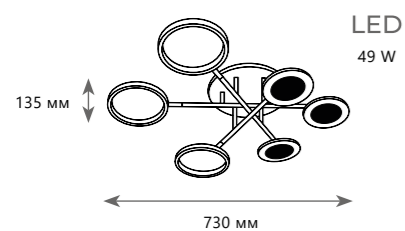

- A 10163 WHITE ●
- металл | силикон, акрил
- белый | золото

7700 Lm | 3000 K

1 0 1 6 4 S B l a c k

1 0 1 6 4 M B l a c k

1 0 1 6 4 L B l a c k

1 0 1 6 4 S G o l d

1 0 1 6 4 M G o l d

1 0 1 6 4 L G o l d