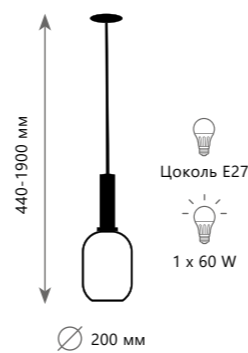

Подвесной светильник

- A 2072-A+BL
- A 2072-A+BR
- металл | стекло
- черный, латунь | зеленый
- латунь | зеленый