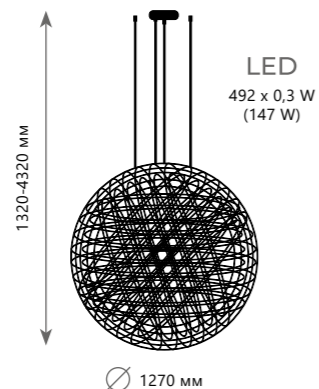

A 9027-43

- ⊘ металл
- хром

2100 Lm | 3000 K

Подвесной светильник

A 9027-127

- ⊘ металл
- хром

7800 Lm | 3000 K

A 9027-43F

- ⊘ металл, дерево
- хром, дерево

2100 Lm | 3000 K

A 1898/4

- ⊘ металл
- хром

1400 Lm | 3000 K

A 1898/6

- ⊘ металл
- хром

2700 Lm | 3000 K

A 1898/8

- ⊘ металл
- хром

2700 Lm | 3000 K

A 1898/10

- ⊘ металл
- хром

4800 Lm | 3000 K