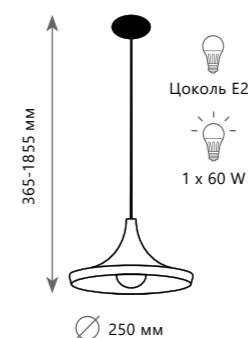

Подвесной светильник
LOFT1844/B
металл | металл
белый | белый, золото