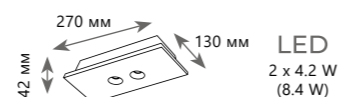

LED
2 x 4.2 W
(8.4 W)