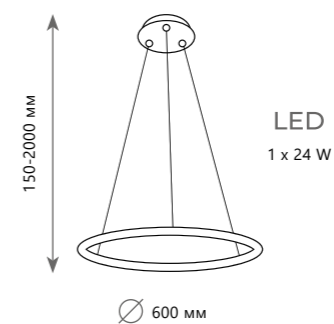

Подвесной светильник

- A 10014M ●
- ⊘ металл
- золото

1500 Lm | 3000 K