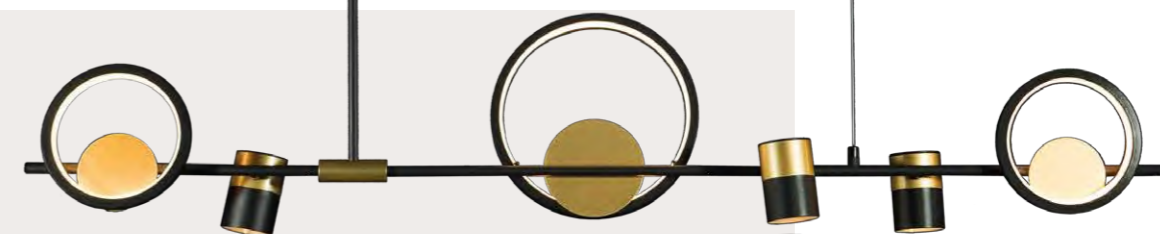

SATURN

SATURN

LED
Цоколь GU10 и LED
LED
GU10 2 x 40 W (80 W)
и LED 2 x 5 W (10 W)

A	10094/900	●
▨	металл	
●	черный | черный, золото	
750 Lm | 3000 K		

10094/1200

10094/900

LED
Цоколь GU10 и LED
LED
GU10 3 x 40 W (120 W)
и LED 3 x 5 W (15 W)

A	10094/1200	●
▨	металл	
●	черный | черный, золото	
1130 Lm | 3000 K