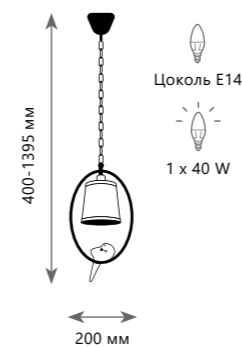

Подвесной светильник

- A LOFT1029A-1 ●
- металл, акрил | ткань
- коричневый | бежевый