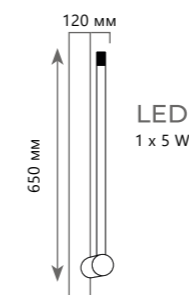

# HANDLE

10150/930 White

10147/650 Gold

FALCON

FALCON

LED  
1 x 5 W

Настенный светильник

A	10147/650 GOLD	●
	10147/650 BLACK	●