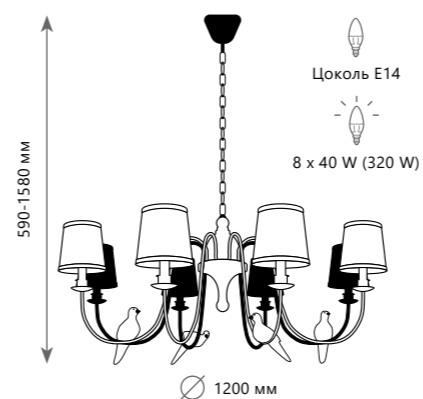

Подвесная люстра

- **A** LOFT1029A-8 ●
- металл, акрил | ткань
- коричневый | бежевый