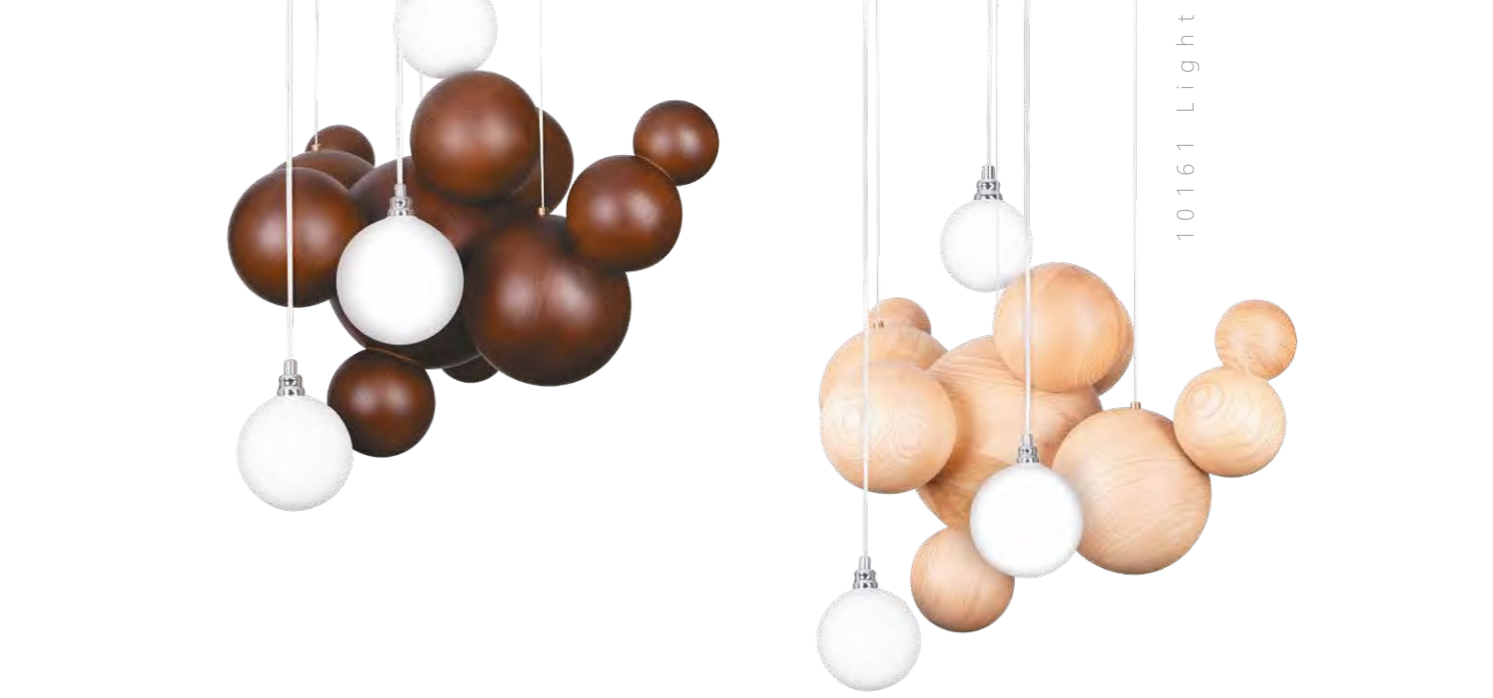

Подвесной светильник

- A** 10161 DARK WOOD ●
- металл, дерево | стекло
- темное дерево | белый

2400 Lm | 3000 K

Подвесной светильник

- A** 10161 LIGHT WOOD ●
- металл, дерево | стекло
- светлое дерево | белый