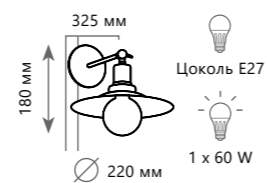

Подвесной светильник

- A** LOFT1102
- металл | металл
  - черный, латунь | черный

Бра

- A** LOFT2101W
- металл | металл
  - черный, латунь | черный

Бра

- A** LOFT1122W
- металл | стекло
  - черный, бронза | прозрачный