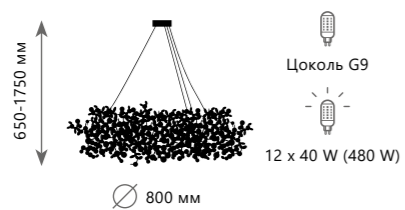

Подвесной светильник

- A 10101/3 GOLD ●
- металл
- золото

Подвесная люстра

- A 10101/600 CHROME ●
- металл
- хром

Подвесная люстра

- A 10101/600 GOLD ●
- металл
- золото

Подвесная люстра

- A 10101/800 CHROME ●
- металл
- хром