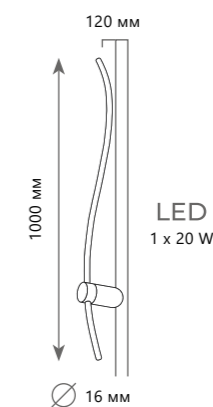

Настенный светильник

- 10153GD
- 10153GR
- 10153BK

- металл
- золото
- серебро
- черный

1400 Lm | 3000 K