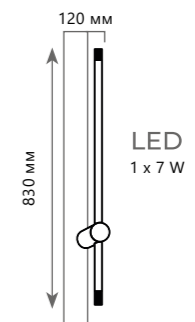

LED
1 x 7 W

Настенный светильник

A	10147/850 GOLD	●
	10147/850 BLACK	●

○	металл | акрил

●	золото

●	черный

500 Lm | 3000 K