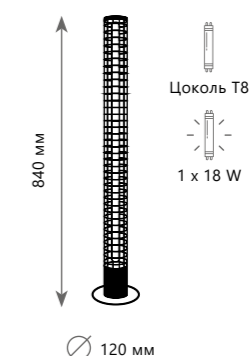

Торшер

1. **A** LOFT1705BK ●
2. металл | металл
3. черный | черный