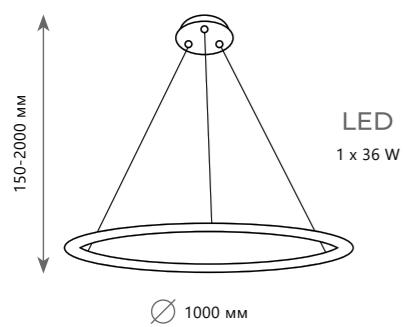

Подвесной светильник

- A 10014L ●
- ⊘ металл
- золото

1500 Lm | 3000 K

LED  
1 x 36 W

∅ 1000 мм

Подвесной светильник

- A 10014XL ●
- металл
- золото

2200 Lm | 3000 K