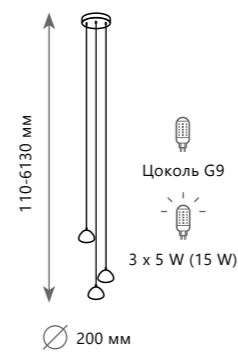

Подвесной светильник

A 10151/3 ●

- ⊘ металл | хрусталь
- хром | прозрачный

165 Lm | 3000 K