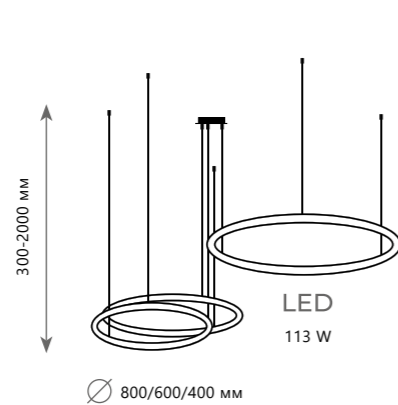

∅ 1200/1000/800/600/400 мм

Подвесной светильник

- A 10016/5 ●
- металл
- золото

7100 Lm | 3000 K

RING

Подвесной светильник

A 10017/3S

- ⊘ металл
- золото