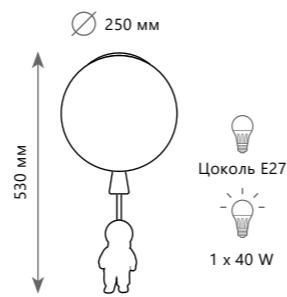

Потолочный светильник

10044/250 WHITE

пластик | пластик

белый | белый