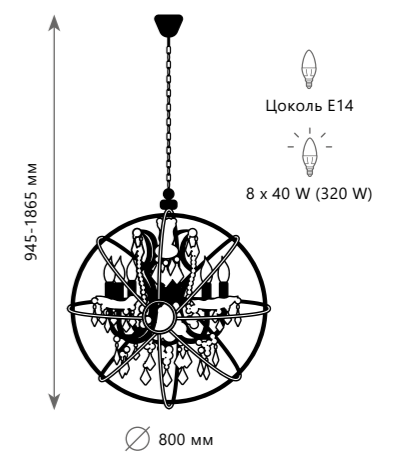

Подвесная люстра

- A LOFT1897/8
- металл, хрусталь
- коричневый