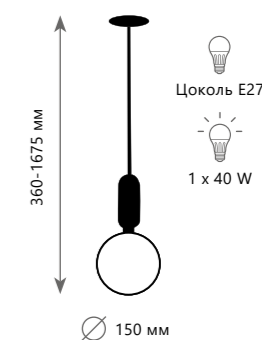

Подвесной светильник

A	9973-A	●
	9974-A	●
	9975-A	●
⊘	металл | стекло	
●	черный, золото | белый	
●	золото | белый	
●	белый | белый