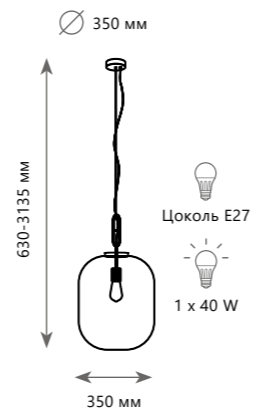

10195F/1400 Amber

ODA

LOFT5025

MIRROR BALL

Торшер

- A 10195F/1400 AMBER ●
- ⊘ металл | стекло
- черный | янтарный

Торшер

- A 10195F/1600 AMBER ●
- ⊘ металл | стекло
- черный | янтарный