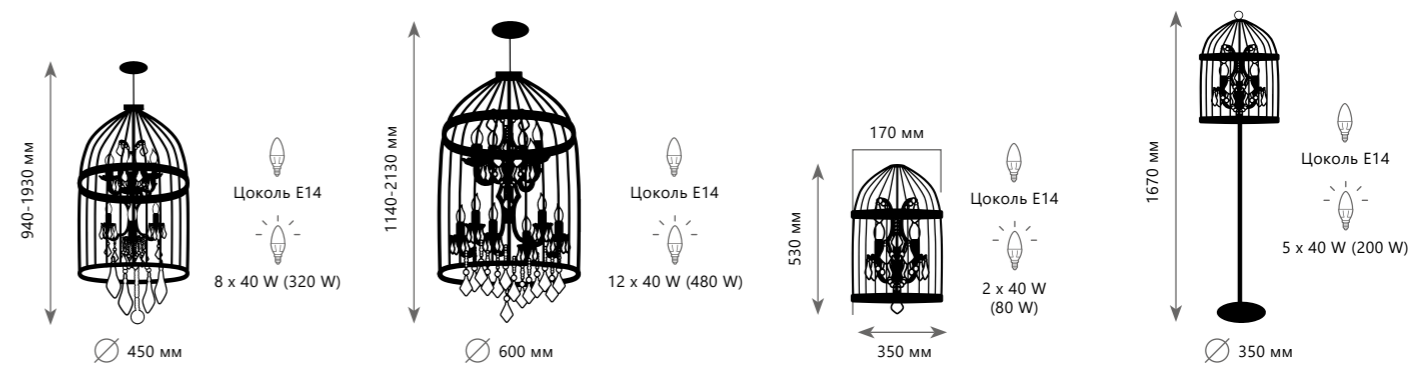

Подвесная люстра

1. **A** LOFT1891/8 ●
   ● металл, хрусталь | металл
   ● черный | черный

Подвесная люстра

1. **A** LOFT1891/12 ●
   ● металл, хрусталь | металл
   ● черный | черный

Бра

1. **A** LOFT1891W ●
   ● металл, хрусталь | металл
   ● черный | черный

Торшер

1. **A** LOFT1891F ●
   ● металл, хрусталь | металл
   ● черный | черный