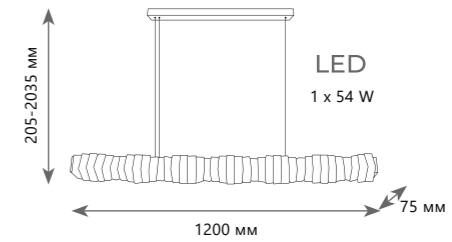

10186/260

10186W

LED  
1 x 8 W

LED  
1 x 18 W

LED  
1 x 54 W

LED  
1 x 12 W

Подвесной светильник

- A 10186/260 ●
- ⊘ металл | хрусталь
- хром | прозрачный
- 600 Lm | 3000 K