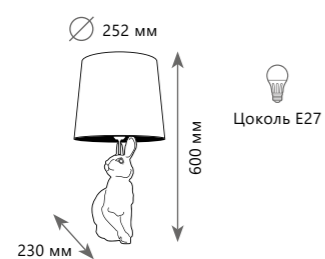

RABBITT

Настольная лампа

A	10190	WHITE	●
○	полимерная смола | ткань		
●	белый