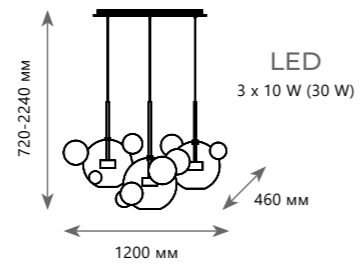

Подвесной светильник

- A 2027-P1 ●
- ⊘ металл | стекло
- белый, золото | прозрачный
- 710 Lm | 3000 K

**Подвесной светильник**

<b>A</b>	<b>2027-P4</b>	●
⊘	металл   стекло	
●	белый, золото   прозрачный	
	710 Lm   3000 K	