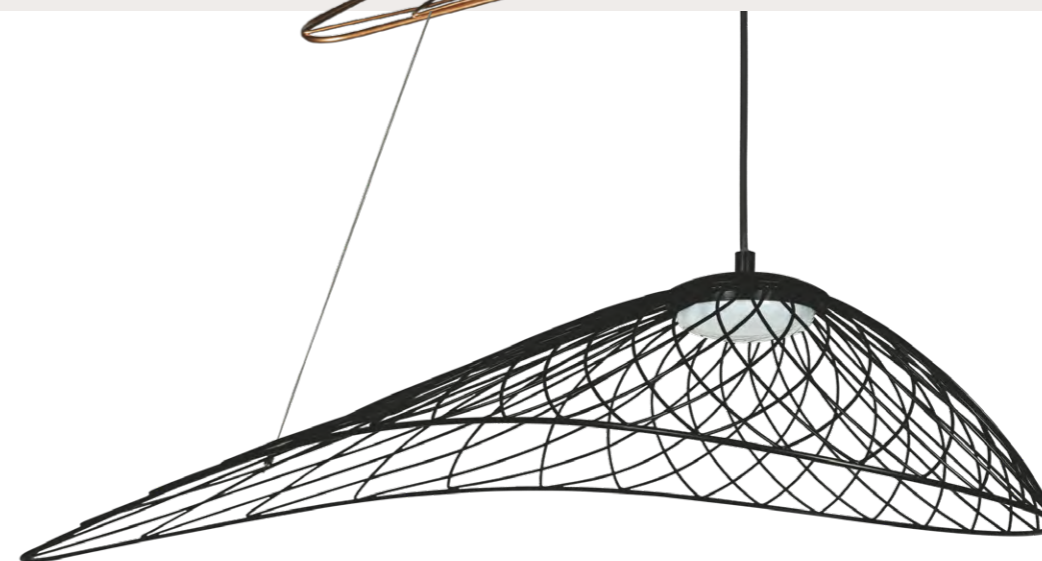

- A 10101/5 GOLD ●
- ⊘ металл
- золото

Бра

- A 10101W CHROME ●
- ⊘ металл
- хром

Бра

- A 10101W GOLD ●
- ⊘ металл
- золото

SPARK

10127/590 Black

Подвесной светильник