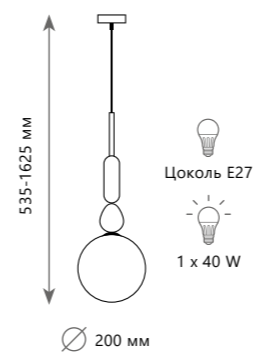

Подвесной светильник

A	10037A	●
⊘	металл | стекло	
●	золото | голубой, дымчатый