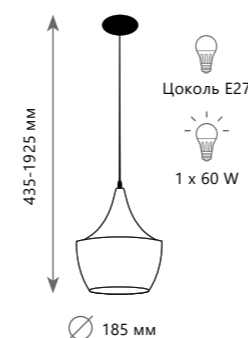

Подвесной светильник
LOFT1844/A
металл | металл
белый | белый, золото