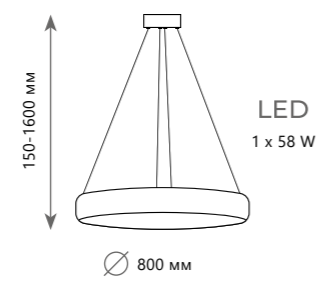

LED  
28 W + 43 W + 58 W  
(129 W)

Подвесной светильник

- A 10135/3 CHROME ●
- ⊘ металл | хрусталь
- хром | прозрачный

10135/600 Chrome

10135/800 Chrome

10135/1000 Chrome

**Подвесной светильник**  
**A 10135/600 CHROME**  
 металл | хрусталь  
 хром | прозрачный