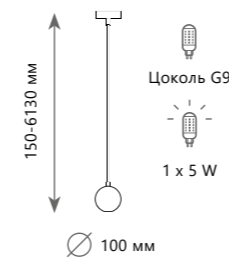

Подвесной светильник

- A 10112/1 ●
- ⊘ металл | хрусталь
- хром | прозрачный
- 55 Lm | 3000 K

1 0 1 1 2 / 3