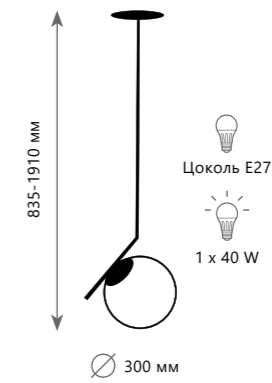

Подвесной светильник

2579-B

металл | стекло

черный | белый