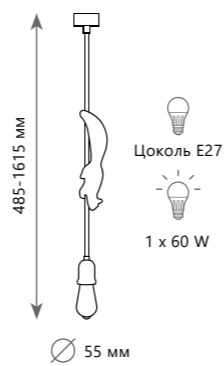

Подвесной светильник

A	10093	●
⊘	металл, полимерная смола	
●	белый