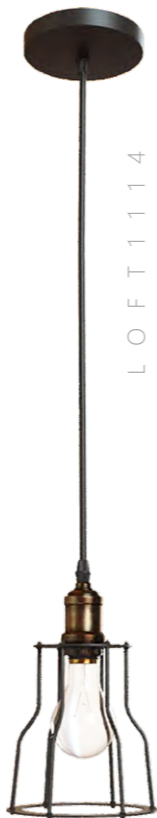

# ANCIENT CAGE

LOFT2105W

LOFT2105W

LOFT1114

LOFT2108W

LOFT2106W

LOFT1124

Бра