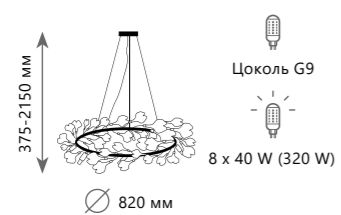

Подвесная люстра

A 10124/8

металл, керамика

золото, белый