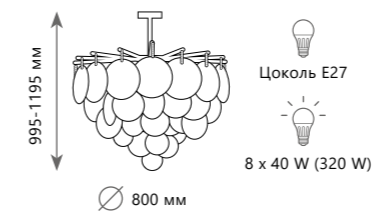

Люстра на штанге

A 10022/800

металл | стекло

● латунь, белый