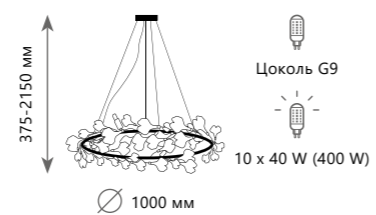

Подвесная люстра

A 10124/10

металл, керамика

золото, белый