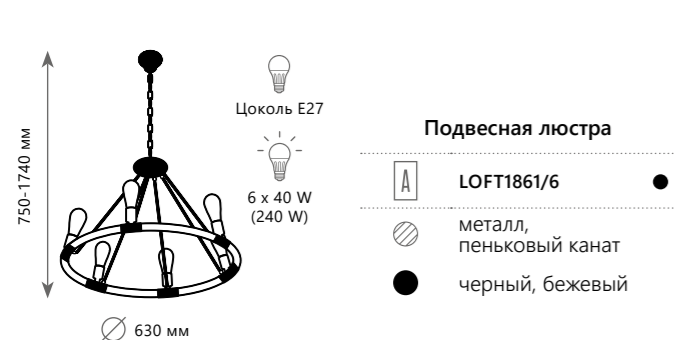

ROPE FILAMENT

LOFT1861/6

LOFT1861/8

LOFT1861/1W

LOFT1861W