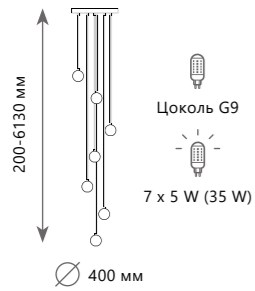

1 0 1 1 2 / 1

Подвесной светильник

- A 10112/5 ●
- ⊘ металл | хрусталь
- хром | прозрачный
- 275 Lm | 3000 K

1 0 1 1 2 - 7

Подвесной светильник

**A** 10112/7 ●

- ⊘ металл | хрусталь
- хром | прозрачный

385 Lm | 3000 K