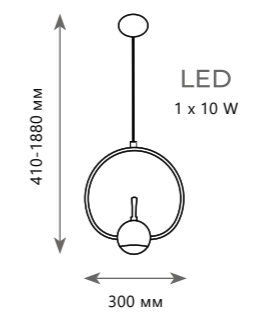

Подвесной светильник
A 8139-B
металл | металл, акрил
золото | золото
700 Lm | 3000 K