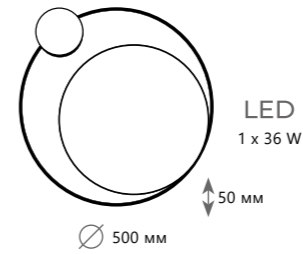

LED
1 x 36 W

∅ 500 мм

↕ 50 мм