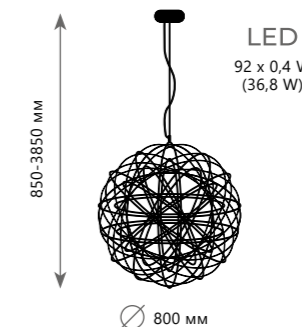

A 9027-43

- ⊘ металл
- хром

2100 Lm | 3000 K

A 9027-127

- ⊘ металл
- хром

7800 Lm | 3000 K

A 9027-43F

- ⊘ металл, дерево
- хром, дерево

2100 Lm | 3000 K

A 1898/4

- ⊘ металл
- хром

1400 Lm | 3000 K

A 1898/6

- ⊘ металл
- хром

2700 Lm | 3000 K

Подвесной светильник

A 1898/8

- ⊘ металл
- хром

2700 Lm | 3000 K

A 1898/10

- ⊘ металл
- хром

4800 Lm | 3000 K