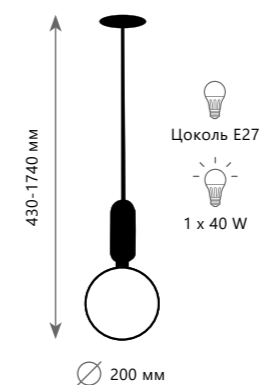

9 9 7 4 - B

9 9 7 3 - A

9 9 7 4 - B

9 9 7 5 - C

PARACHTILNA

Подвесной светильник

- |   |                        |   |
|---|------------------------|---|
| A | 9973-C                 | ● |
|   | 9974-C                 | ● |
|   | 9975-C                 | ● |
| ⊘ | металл   стекло        |   |
| ● | черный, золото   белый |   |
| ● | золото   белый         |   |
| ● | белый   белый          |   |