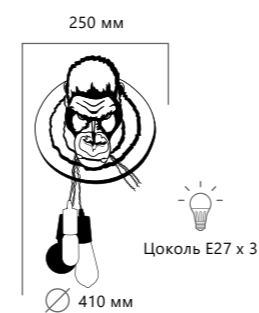

# GORILLA

10178 Black

10178 Black

10178 White

10178 Grey

Настенный светильник

- A** 10178 WHITE ●
- полимерная смола
  - белый

Настенный светильник