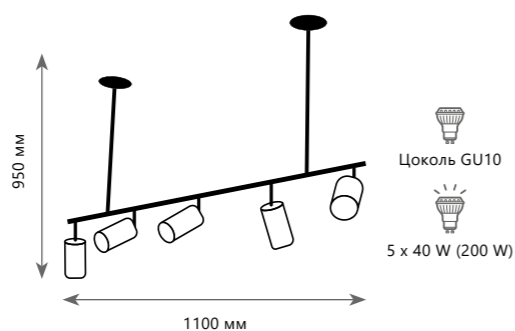

Светильник на штанге

- A** 8120-12 ●
- металл | металл
- черный | золото

Потолочный светильник

- A** 8120C-6 ●
- металл | металл
- черный, золото | золото

Потолочный светильник

- A** 8120C-8 ●
- металл | металл
- черный, золото | золото