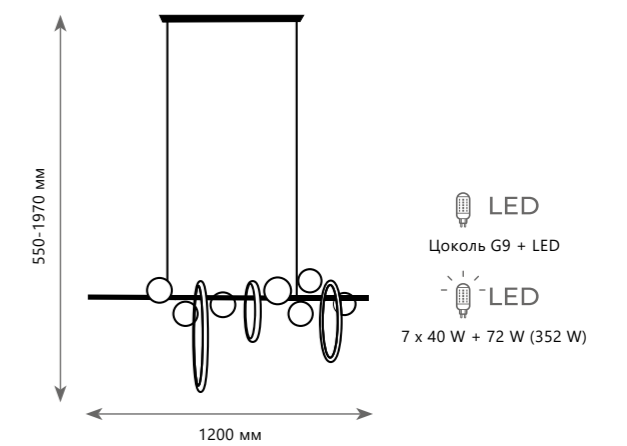

Подвесной светильник

A 10139/1200L

металл | стекло

золото | дымчатый