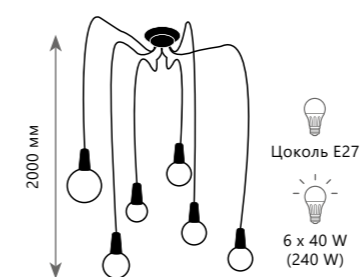

SPIDER

Люстра-паук

A LOFT1162A/6

- металл, текстильный провод
- черный, бронза