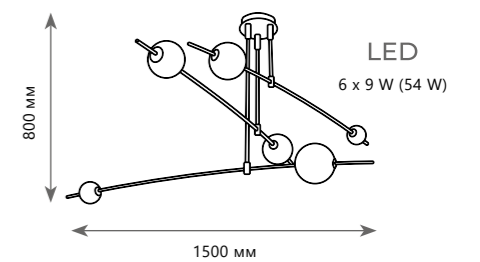

Потолочный светильник

A 10116/6 ●

● металл | стекло

● черный | белый

3800 Lm | 3000 K

CURRANT