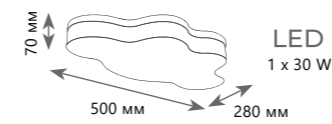

Потолочный светильник

- 10005/30 BLUE
- 10005/30 GREEN
- 10005/30 PINK

металл, дерево | пластик

- голубой
- зеленый
- розовый

2400 Lm | 4000 K

Потолочный светильник

- 10006/36 WHITE

металл, дерево | пластик

белый

2900 Lm | 4000 K

Потолочный светильник

- 10005/36 GREY
- 10005/36 WHITE

LED 1 x 36 W

металл, дерево | пластик

- серый
- белый

2900 Lm | 4000 K