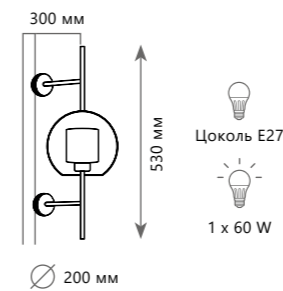

Подвесной светильник

- A LOFT2566-E
- A LOFT2567-E

- металл | стекло
- золото | прозрачный
- никель | прозрачный

LOFT2566-WA

LOFT2567-WD

Бра

- A LOFT2566-WA
- A LOFT2567-WA

- металл | стекло
- золото | прозрачный
- никель | прозрачный