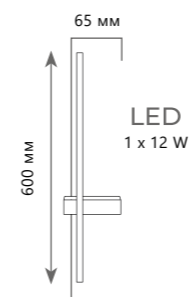

Настенный светильник

A 10149/600 RED ●

⊘ металл | металл

● красный

850 Lm | 3000 K