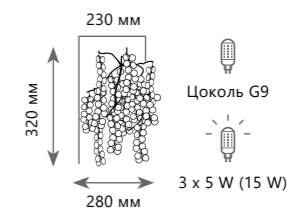

Бра

- A 10066W GB ●
- ▨ медь, хрусталь
- темное золото