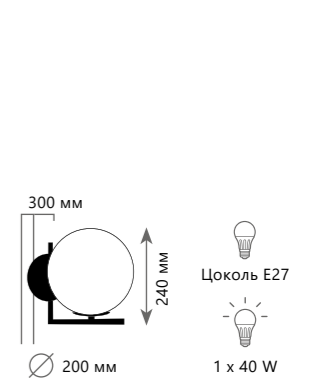

Бра

2579-W

металл | стекло

черный | белый