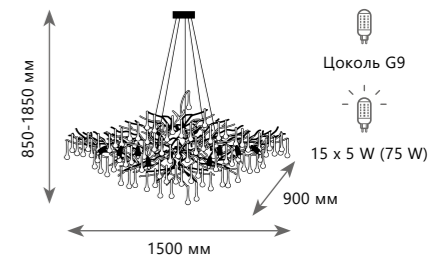

Подвесная люстра
A 10067/1500 SG
медь, хрусталь
золото с серебром