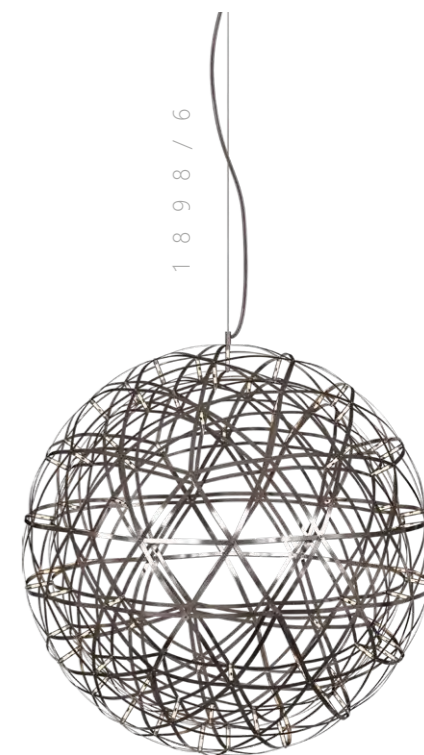

A 9027-43

- ⊘ металл
- хром

2100 Lm | 3000 K

Подвесной светильник

A 9027-127

- ⊘ металл
- хром

7800 Lm | 3000 K

A 9027-43F

- ⊘ металл, дерево
- хром, дерево

2100 Lm | 3000 K

A 1898/4

- ⊘ металл
- хром

1400 Lm | 3000 K

Подвесной светильник

A 1898/6

- ⊘ металл
- хром

2700 Lm | 3000 K

A 1898/8

- ⊘ металл
- хром

2700 Lm | 3000 K

Подвесной светильник

A 1898/10

- ⊘ металл
- хром

4800 Lm | 3000 K