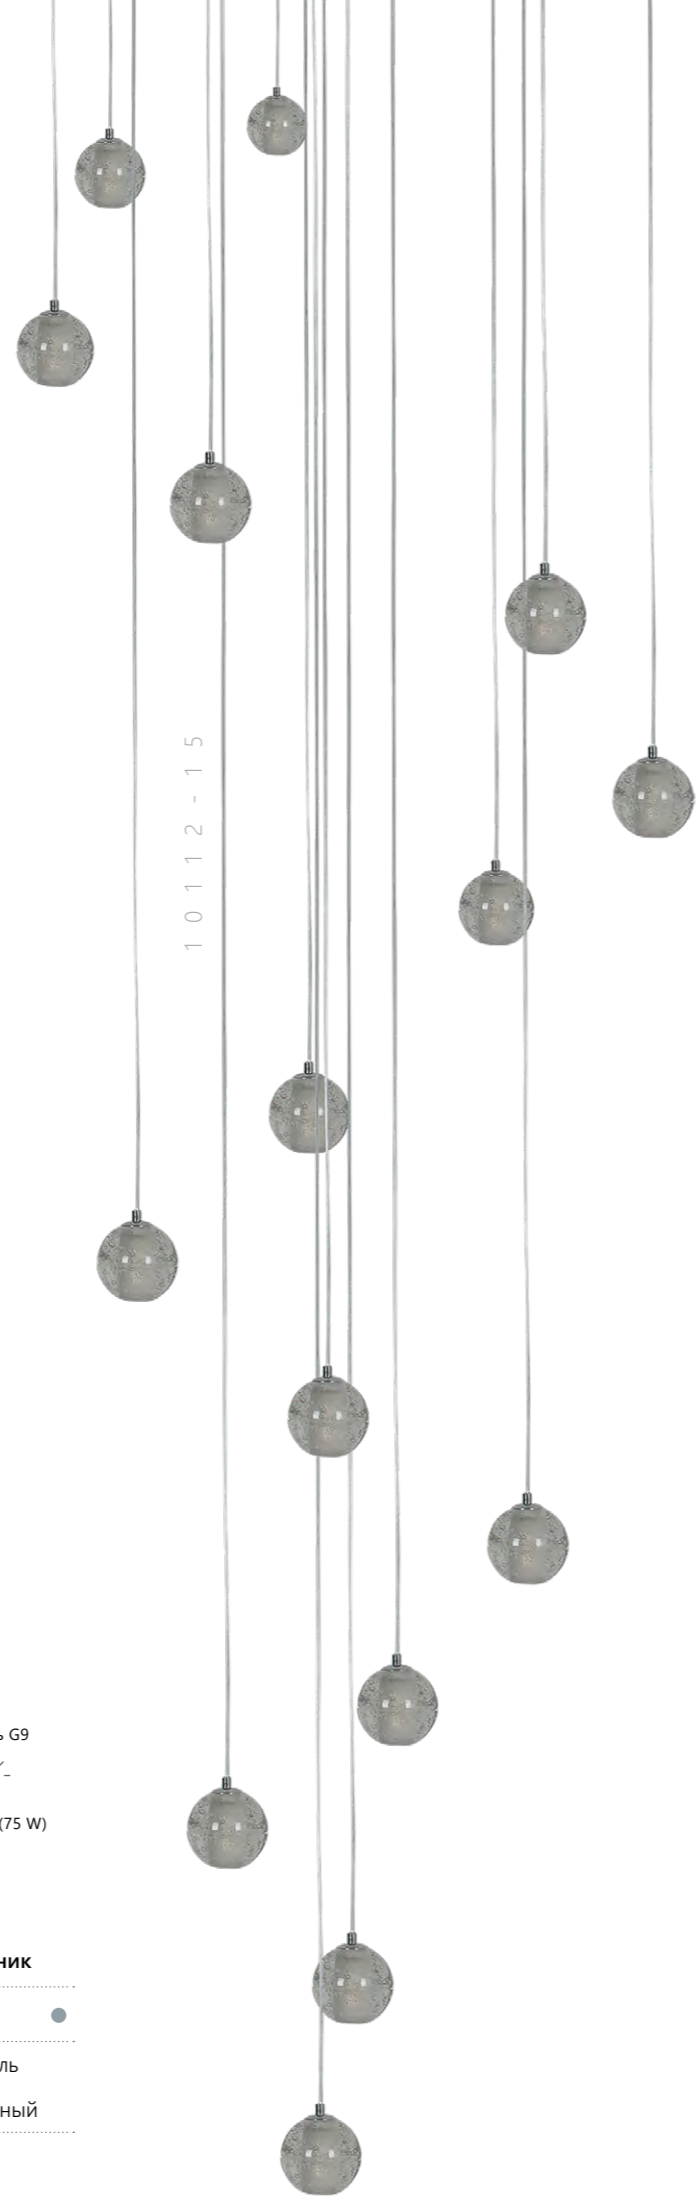

RAIWN

1 0 1 1 2 - 1 5

A 10112/15 ●

- ⊘ металл | хрусталь
- хром | прозрачный

825 Lm | 3000 K