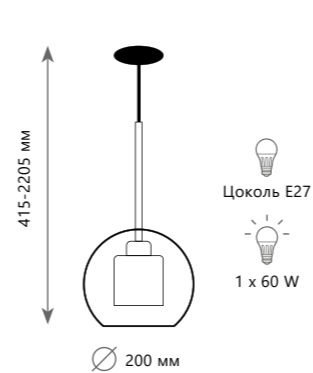

Подвесной светильник

- A LOFT2566-A
- A LOFT2567-A
- металл | стекло
- золото | прозрачный
- никель | прозрачный