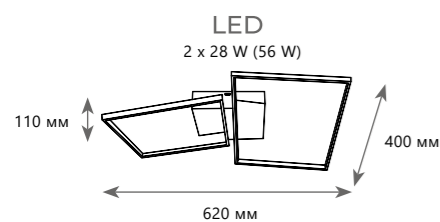

- металл | стекло
- золото | белый
- черный | белый

CIRCLE

QUATTRO

1 0 1 5 7 S

1 0 1 5 7 M

1 0 1 5 7 L

Потолочный светильник

- A 10157S
- ⊘ металл | силикон, акрил
- черный | золото