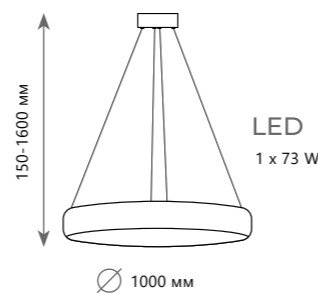

Подвесной светильник

- A 10135/1000 GOLD ●
- ⊘ металл | хрусталь
- золото | прозрачный