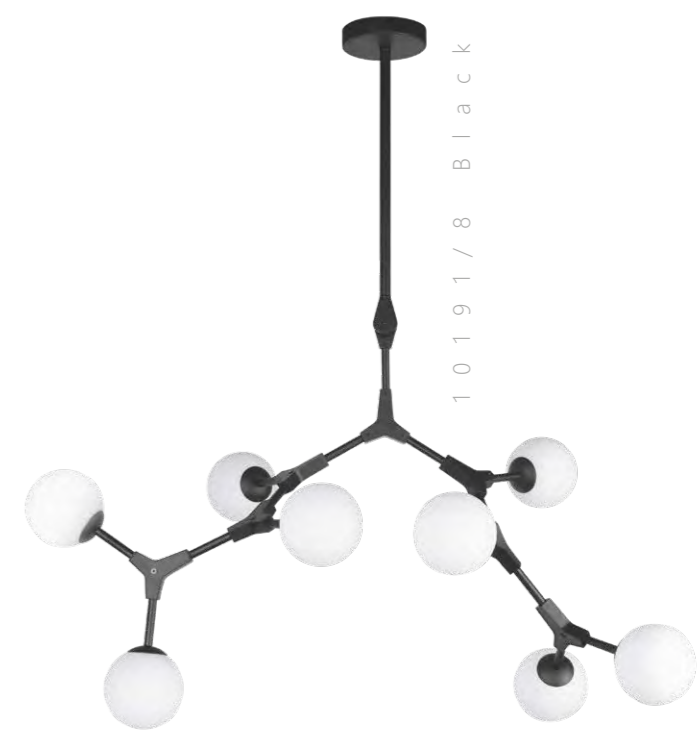

1. **Подвесной светильник**
2. A 10191/6 GOLD ●
   - 10191/6 BLACK ●
   - ☉ металл | стекло
   - золото | белый
   - черный | белый

1. **Подвесной светильник**
2. A 10191/8 GOLD ●
   - 10191/8 BLACK ●
   - ☉ металл | стекло
   - золото | белый
   - черный | белый