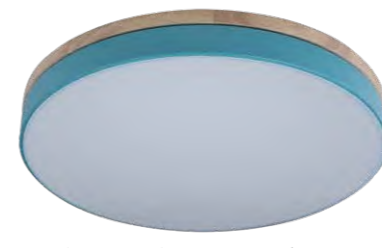

Потолочный светильник

- 10005/36 GREY
- 10005/36 WHITE

LED 1 x 36 W

металл, дерево | пластик

- серый
- белый

2900 Lm | 4000 K

10001/36 Blue

10001/36 Green