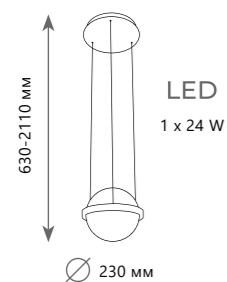

JARDIN

Подвесной светильник

A 10121/A ●

- ⊘ металл | стекло
- черный | белый

1700 Lm | 3000 K