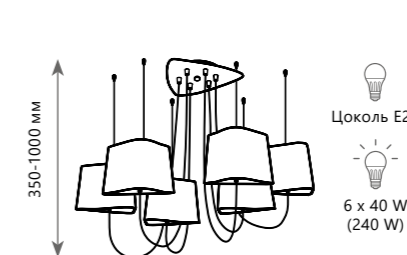

Люстра-паук

- **A** LOFT1167-6WH ●
- металл, текстильный провод | ткань, пластик
- белый | белый, золото