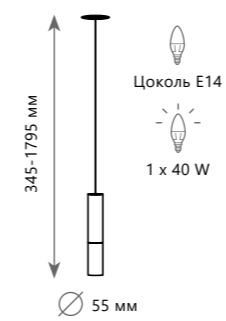

Подвесной светильник

1. **A** 9952-1 ●
2. металл | металл
   - черный, золото | черный, золото