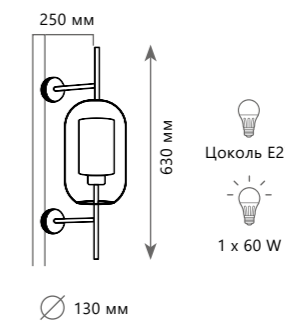

Бра

- A LOFT2566-WD
- A LOFT2567-WD

- металл | стекло
- золото | прозрачный
- никель | прозрачный

HEXAGON