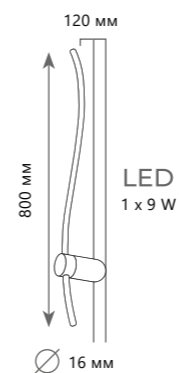

Настенный светильник

- 10152GD
- 10152GR
- 10152BK

- металл
- золото
- серебро
- черный

650 Lm | 3000 K