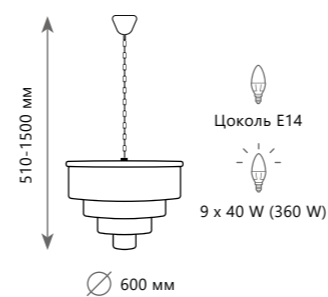

Подвесная люстра

1. **A** 10019/600C ●
2. ⊘ металл, хрусталь
   - золото, прозрачный