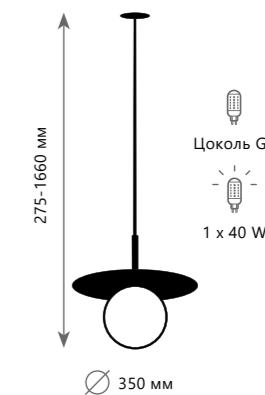

Потолочный светильник

- 10120/250C BLACK ●
- 10120/250C GOLD ●

- металл | стекло
- черный | белый
- золото | белый

Подвесной светильник

- 10120/250P BLACK ●
- 10120/250P GOLD ●

- металл | стекло
- черный | белый
- золото | белый