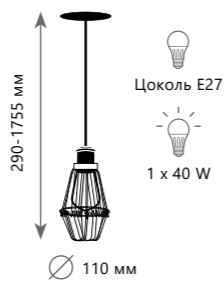

# HOLDER

LOFT2009/1

LOFT1153

Подвесной светильник

- A LOFT1153 ●
- металл
- бронза

Подвесной светильник

- A LOFT2009/1 ●
- металл | металл
- черный, бронза | черный

JARDIN