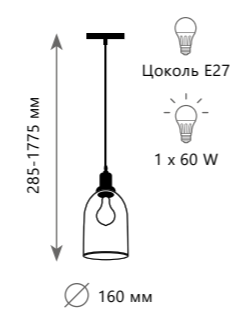

## GLASS BELL

LOFT1812

LOFT1812W

Подвесной светильник

- A LOFT1812 ●
- металл | стекло
- черный | дымчатый

Подвесной светильник

- A LOFT1814 ●
- металл | стекло
- черный | дымчатый

LOFT1806