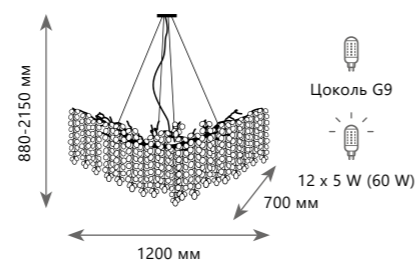

1 0 0 6 6 / 8 0 0 G B

1 0 0 6 6 / 6 0 0 G B

Подвесная люстра

A 10066/1500 GB

-  медь, хрусталь
-  темное золото

Подвесная люстра

A 10066/1200 GB

-  медь, хрусталь
-  темное золото