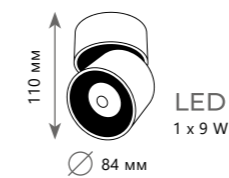

Накладной светильник

A 10180 WHITE ●

● металл, пластик

● белый

650 Lm | 4000 K

Накладной светильник

A 10180 BLACK ●

● металл, пластик