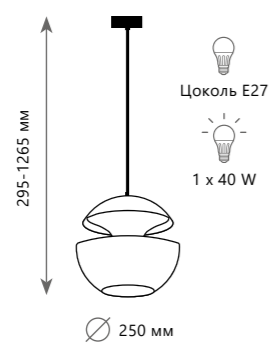

Подвесной светильник

- ☐ LOFT2212-A
- ☐ LOFT2213-A
- ☐ металл | металл
- ☐ черный | черный, золото
- ☐ белый | белый, золото

APPLE