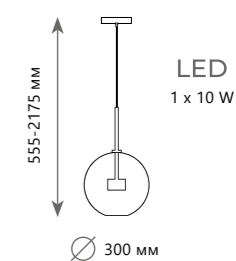

Подвесной светильник

- A 2027-P1 ●
- ⊘ металл | стекло
- белый, золото | прозрачный
- 710 Lm | 3000 K

**Подвесной светильник**

<b>A</b>	<b>2027-P4</b>	●
⊘	металл   стекло	
●	белый, золото   прозрачный	
	710 Lm   3000 K	