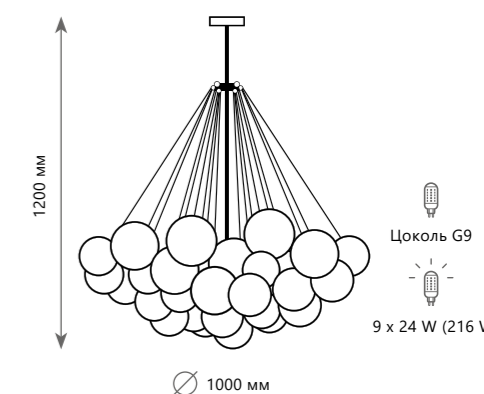

Подвесная люстра

- A 10129/1000 GOLD ●
- металл | стекло
- золото | белый