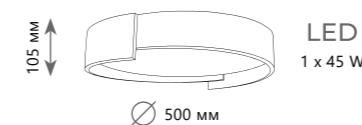

10202 White

10202 Black

Потолочный светильник

A	10198	BLACK	●
	10198	WHITE	●
⊘	металл   акрил		
●	черный		
●	белый		
1960 Lm   4000 K			

Потолочный светильник

A	10199	BLACK	●
	10199	WHITE	●
⊘	металл   акрил		
●	черный		
●	белый		
2520 Lm   4000 K			