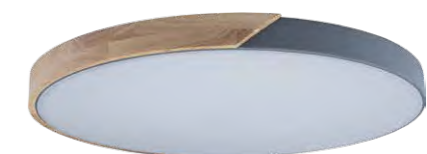

10004/36 Grey