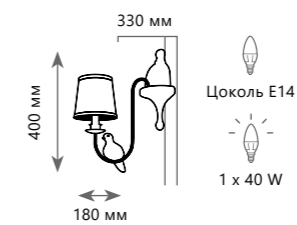

Бра

- **A** LOFT1029W-1 ●
- металл, акрил | ткань
- коричневый | бежевый