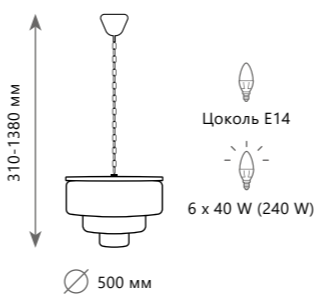

Подвесная люстра

- A 10018/500C ●
- ⊘ металл, хрусталь
- черный, дымчатый