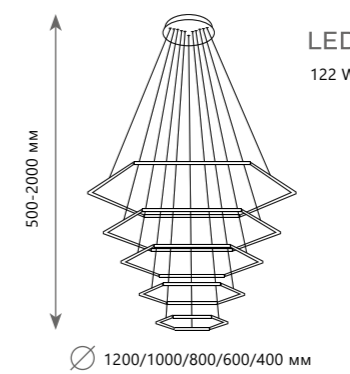

- A 10015/3 ●
- металл
- золото

3500 Lm | 3000 K

LED  
122 W

∅ 1200/1000/800/600/400 мм

Подвесной светильник

- A 10015/5 ●
- металл
- золото

7100 Lm | 3000 K

LED  
122 W