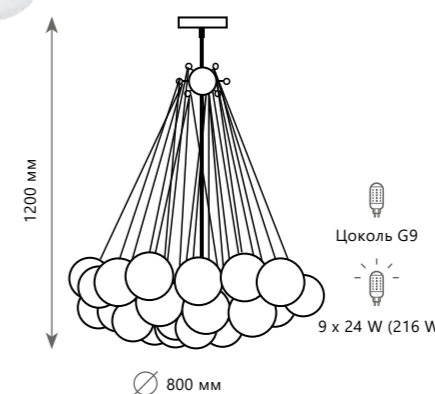

Подвесная люстра

- A 10129/800 GOLD ●
- металл | стекло
- золото | белый