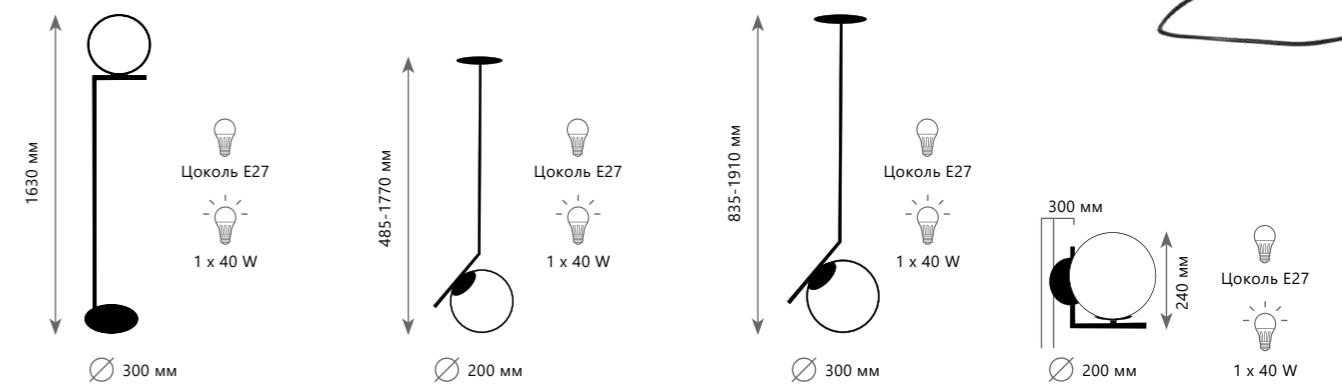

Торшер	Подвесной светильник	Подвесной светильник	Бра
A	2578-F	2578-A	2578-B	2578-W
⊘	металл, мрамор | стекло	металл | стекло	металл | стекло	металл | стекло
●	золото, белый | белый	золото | белый	золото | белый	золото | белый