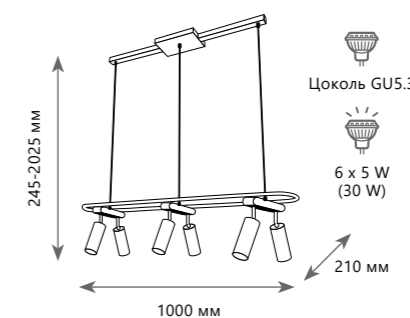

Подвесной светильник

- A 10122/6 ●
- ⊘ металл | металл
- золото, черный | золото