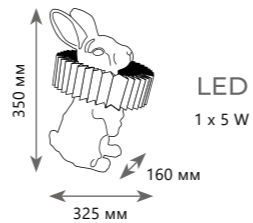

LED
1 x 5 W

Настольная лампа

A 10117/A

● полимерная смола

● белый

340 Lm | 3000 K