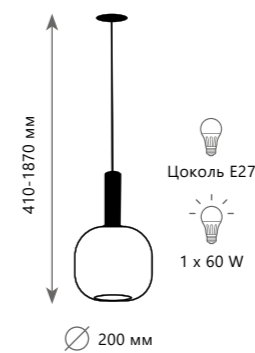

Подвесной светильник

- A 2072-B+BL
- A 2072-B+BR
- металл | стекло
- черный, латунь | зеленый
- латунь | зеленый