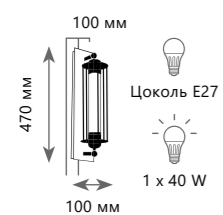

Бра

A	LOFT2113W	●
⊘	металл | металл	
●	черный | черный