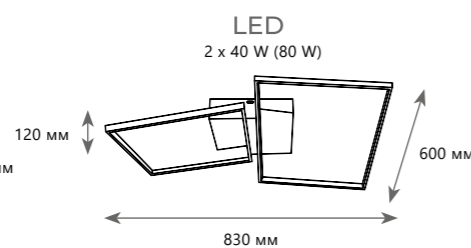

Потолочный светильник

- A 10157M
- ⊘ металл | силикон, акрил
- черный | золото

5600 Lm | 3000 K