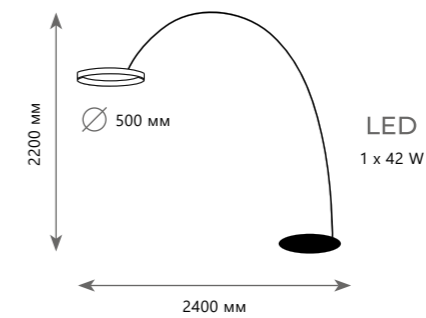

LED
1 x 42 W

Торшер

1. **A** 10027 ●
2. металл
   - черный, золото

2940 Lm | 3000 K

10027