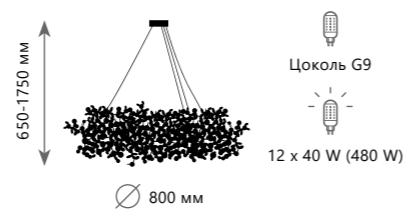

Подвесной светильник

- A 10101/3 GOLD ●
- металл
- золото

Подвесная люстра

- A 10101/600 CHROME ●
- металл
- хром

Подвесная люстра

- A 10101/600 GOLD ●
- металл
- золото

Подвесная люстра

- A 10101/800 CHROME ●
- металл
- хром