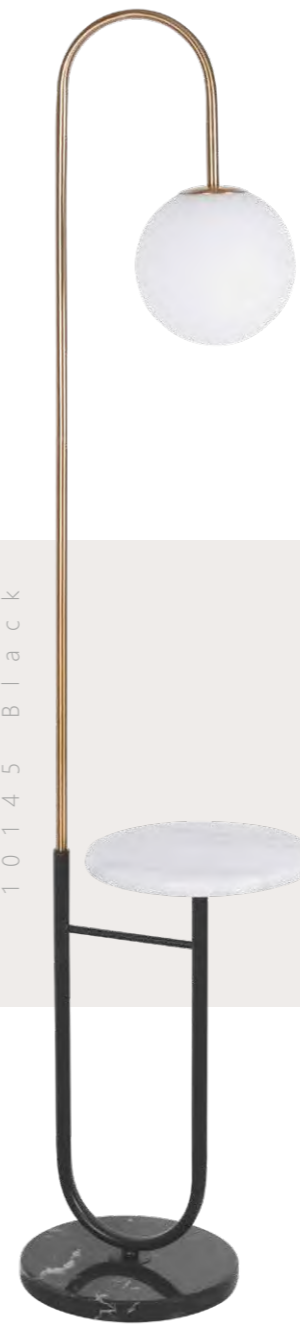

1 0 1 4 5 G o l d

SONNI

1 0 1 4 5 B l a c k

A	10145 BLACK	●
⊘	металл, мрамор | стекло	
●	черный, золото, белый | белый	

1 0 1 4 5 G o l d

A	10145 GOLD	●
⊘	металл, мрамор | стекло	
●	золото, белый | белый	

SONNI