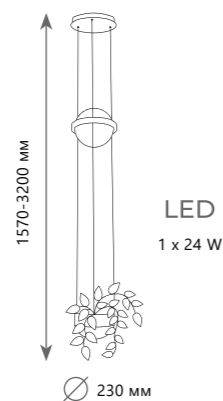

JARDIN

Подвесной светильник

**A** 10121/A ●

- ⊘ металл | стекло
- черный | белый

1700 Lm | 3000 K

Подвесной светильник

**A** 10121/B ●

- ⊘ металл | стекло
- черный | белый