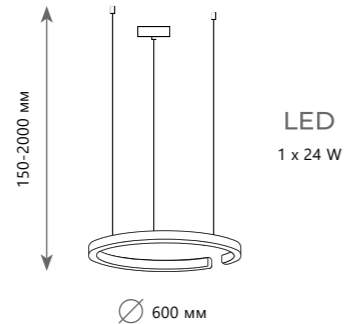

Подвесной светильник

- A 10013M ●
- ⊘ металл
- латунь

1500 Lm | 3000 K