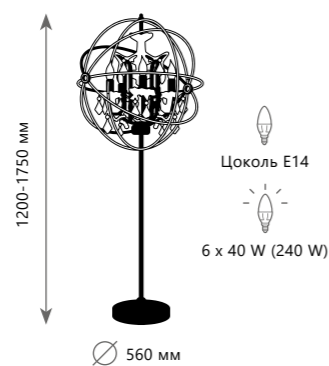

LOFT1897FT

Бра

- A LOFT1897/W ●
- ⊘ металл, хрусталь
- коричневый состаренный

LOFT1897/15

LOFT1897/W

Торшер

- A LOFT1897FT ●
- ⊘ металл, хрусталь
- коричневый

1200-2200 мм