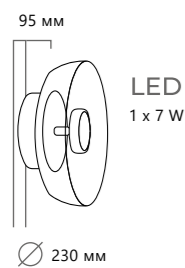

Бра	
	8210-W
	металл | стекло
	золото | прозрачный
500 Lm | 3000 K