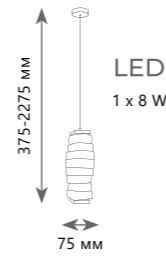

10186W

10186/600

10186/1200

10186/260

10186W

LED
1 x 8 W

LED
1 x 18 W

LED
1 x 54 W

LED
1 x 12 W

Подвесной светильник

- A 10186/260 ●
- ⊘ металл | хрусталь
- хром | прозрачный
- 600 Lm | 3000 K

Подвесной светильник

- A 10186/600 ●
- ⊘ металл | хрусталь
- хром | прозрачный
- 1300 Lm | 3000 K

Подвесной светильник

- A 10186/1200 ●
- ⊘ металл | хрусталь
- хром | прозрачный
- 3800 Lm | 3000 K

Настенный светильник

- A 10186W ●
- ⊘ металл | хрусталь
- хром | прозрачный
- 850 Lm | 3000 K

MONACO