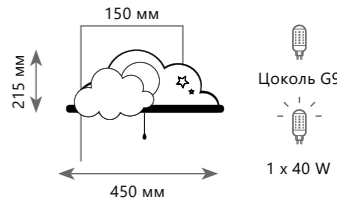

Бра

10134	BLUE	●
10134	GREEN	●
10134	PINK	●
10134	GREY	●
10134	WHITE	●
10134	YELLOW	●

металл, дерево | акрил

голубой, белый

зеленый, белый

розовый, белый

серый, белый

белый

желтый, белый