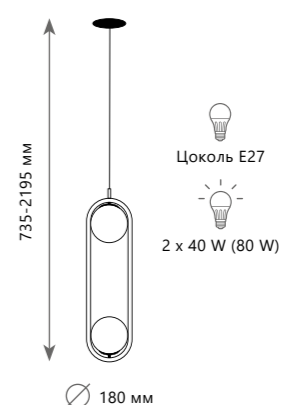

1. **Подвесной светильник**
2. A LOFT2601-A
   - B LOFT2601-B
   - металл | стекло
   - никель | белый
   - золото | белый