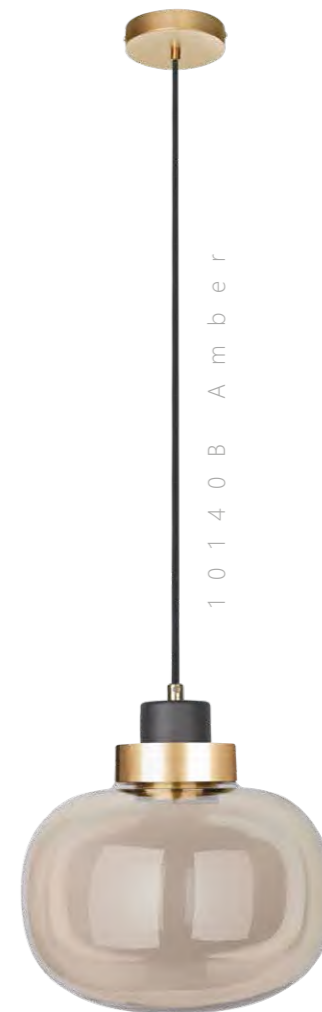

# BUBBLE

10140A SMOKE

10140A Amber

10140A Smoke

10140B Amber

10140B Smoke

Подвесной светильник

A	10140A	AMBER	●
	10140A	SMOKE	●
⊘	металл   стекло		
●	черный, золото   янтарный		
●	черный, золото   дымчатый		