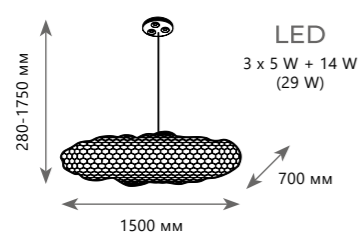

Подвесной светильник

A	10100/550	GOLD	●
	10100/550	SILVER	●
⊘	металл		
●	медный, золото		
●	белый, серебро		

1500 Lm | 3000 K

10100/700 Silver

10100/800 Gold

10100/700 Gold

10100/800 Silver

Подвесной светильник