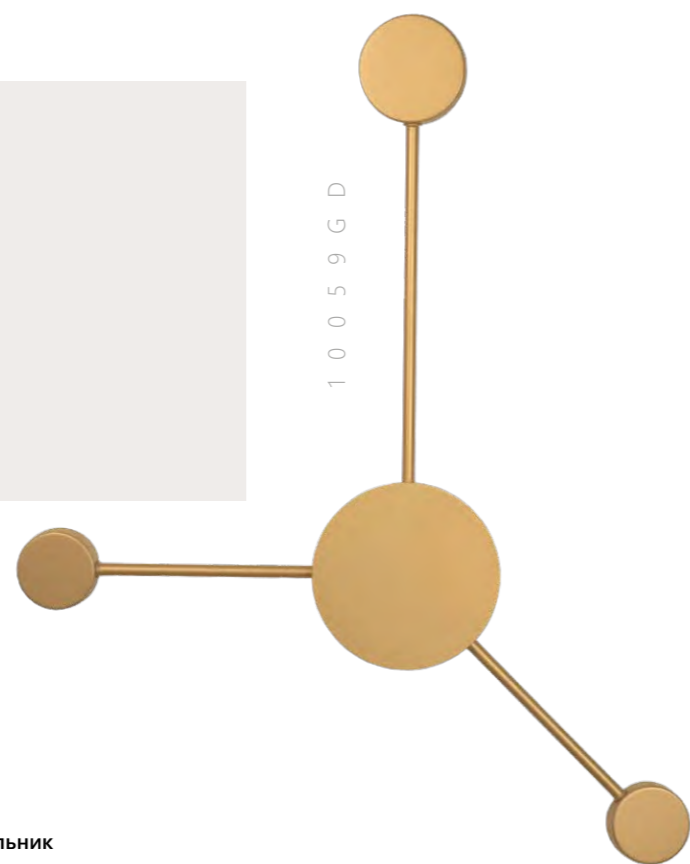

10059GD

Настенный светильник

A	10059GD 10059BK	●
▨	металл	●
●	золото	
●	черный	

LED
3 x 4 W
(12 W)

780 Lm | 3000 K