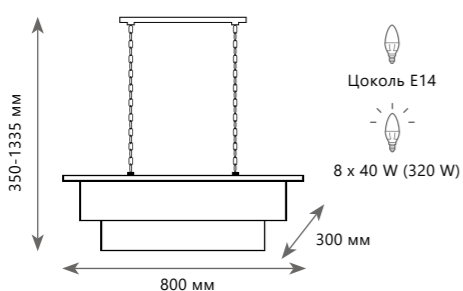

PRISM CLEAR

PRISM

Подвесная люстра

- A 10019/800R ●
- ⊘ металл, хрусталь
- золото, прозрачный