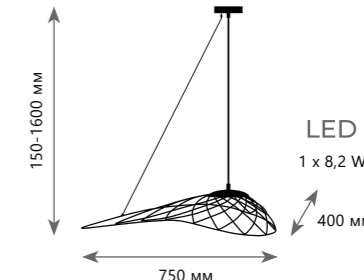

Подвесной светильник

- A 10127/590 BLACK ●
- 10127/590 GOLD ●
- металл | металл
- черный | черный
- золото | золото

560 Lm | 3000 K

Подвесной светильник

- A 10127/760 BLACK ●
- 10127/760 GOLD ●
- металл | металл
- черный | черный
- золото | золото

580 Lm | 3000 K

TRESSAGE