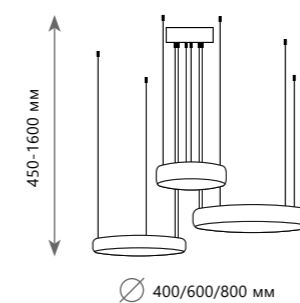

LED  
28 W + 43 W + 58 W  
(129 W)

Подвесной светильник

- A 10135/3 CHROME ●
- ⊘ металл | хрусталь
- хром | прозрачный

10135/600 Chrome

10135/800 Chrome

10135/1000 Chrome

**Подвесной светильник**  
**A 10135/600 CHROME**  
 металл | хрусталь  
 хром | прозрачный