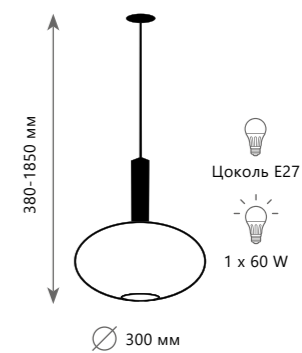

# IRIS

Подвесной светильник

- A 2072-A+BL
- A 2072-A+BR
- металл | стекло
- черный, латунь | зеленый
- латунь | зеленый

Подвесной светильник

- A 2072-B+BL
- A 2072-B+BR
- металл | стекло
- черный, латунь | зеленый
- латунь | зеленый