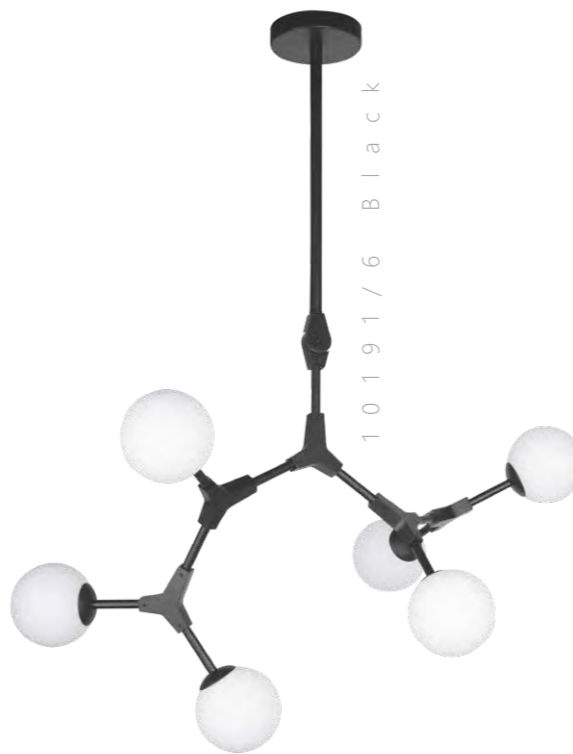

1. **Подвесной светильник**
2. A 10191/6 GOLD ●
   - 10191/6 BLACK ●
   - ☉ металл | стекло
   - золото | белый
   - черный | белый

1. **Подвесной светильник**
2. A 10191/8 GOLD ●
   - 10191/8 BLACK ●
   - ☉ металл | стекло
   - золото | белый
   - черный | белый