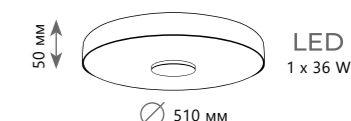

Потолочный светильник

- **A** 10004/36 GREY ●
- 10004/36 WHITE ●
- металл, дерево, пластик | пластик
- серый
- белый

2900 Lm | 4000 K