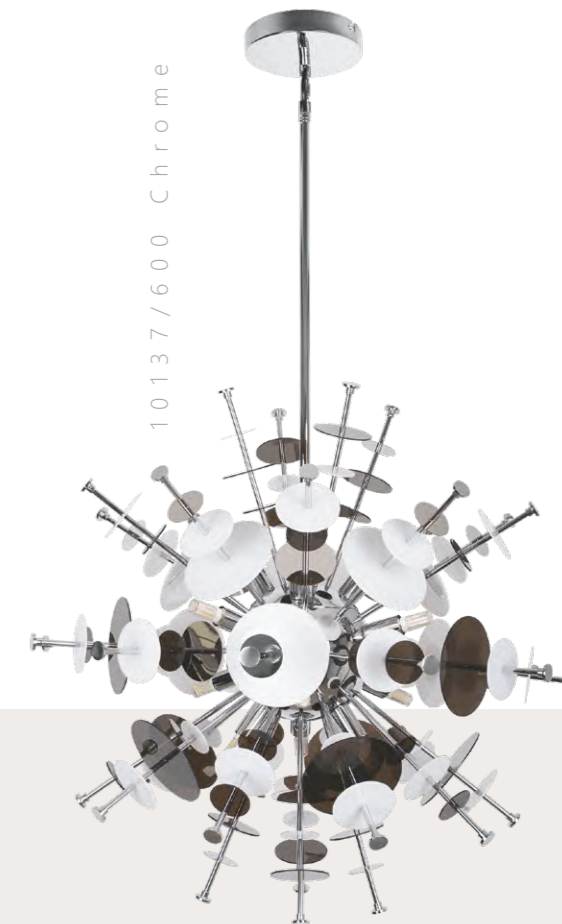

10189/1000  
FLOCK

Потолочный светильник

- A 10189/1000 ●
- металл, акрил
- черный
- 2300 Lm | 4000 K

Потолочный светильник

- A 10189/1200 ●
- металл, акрил
- черный
- 3400 Lm | 4000 K

# AVENIR

10137/600C Chrome

10137/600 Chrome

10137/720 Chrome

Подвесной светильник

**A** 10137/600 CHROME ●

- металл, акрил
- хром

Потолочный светильник