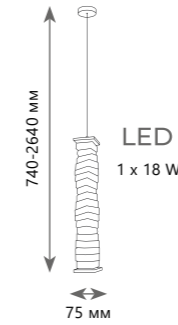

10186W

10186/600

10186/1200

10186/260

10186W

LED
1 x 8 W

LED
1 x 18 W

LED
1 x 54 W

LED
1 x 12 W

Подвесной светильник

- A 10186/260 ●
- ⊘ металл | хрусталь
- хром | прозрачный
- 600 Lm | 3000 K

Подвесной светильник

- A 10186/600 ●
- ⊘ металл | хрусталь
- хром | прозрачный
- 1300 Lm | 3000 K

Подвесной светильник

- A 10186/1200 ●
- ⊘ металл | хрусталь
- хром | прозрачный
- 3800 Lm | 3000 K

Настенный светильник

- A 10186W ●
- ⊘ металл | хрусталь
- хром | прозрачный
- 850 Lm | 3000 K

MONACO