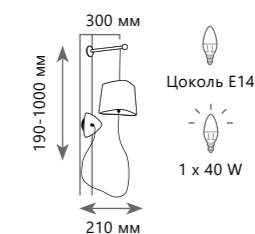

Бра

1. **A** LOFT1163-1WH ●
2. металл, текстильный провод | ткань, пластик
   - белый | белый, золото