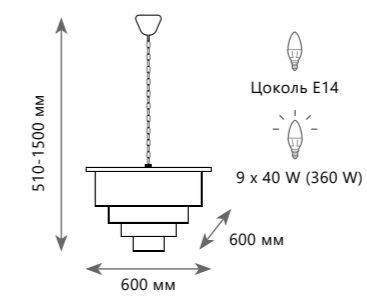

Подвесная люстра

1. **A** 10019/600S ●
2. ⊘ металл, хрусталь
   - золото, прозрачный