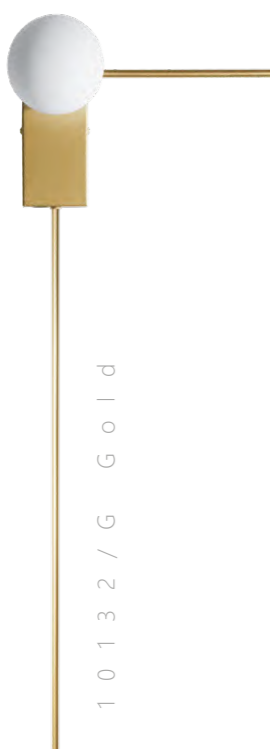

MERIDIAN

Бра

	10132/G BLACK
	10132/G GOLD
	металл | стекло
	черный | белый
	золото | белый

Бра

	10132/H BLACK
	10132/H GOLD
	металл | стекло
	черный | белый
	золото | белый

LINIO