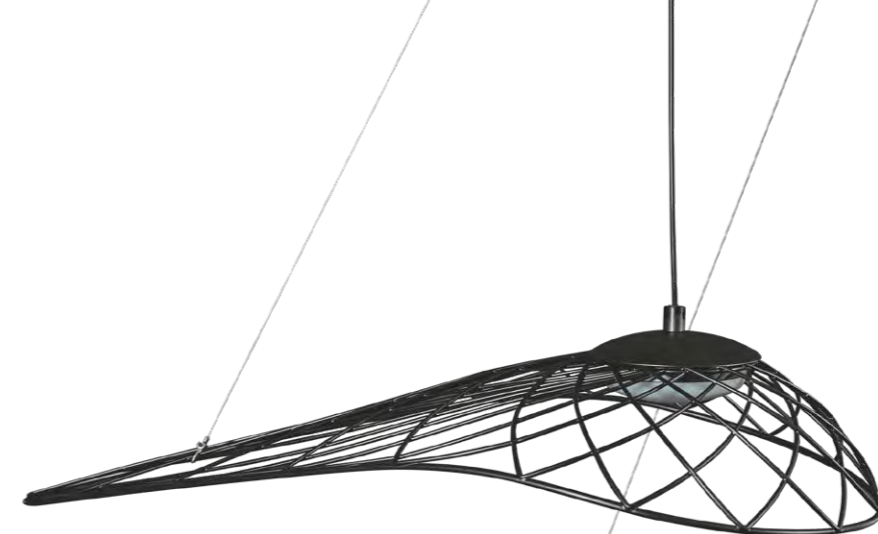

- A 10101/5 GOLD ●
- ⊘ металл
- золото

Бра

- A 10101W CHROME ●
- ⊘ металл
- хром

Бра

- A 10101W GOLD ●
- ⊘ металл
- золото

SPARK

10127/590 Black

Подвесной светильник