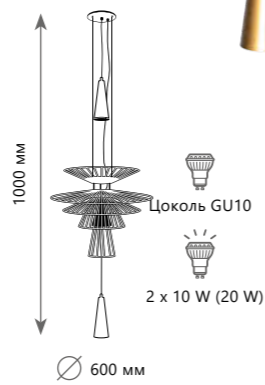

580 Lm | 3000 K

TRESSAGE

Подвесной светильник

- A 10141/400 ●
- металл
- золото

10141/400

Подвесной светильник

- A 10141/600 ●
- металл
- золото

10141/600