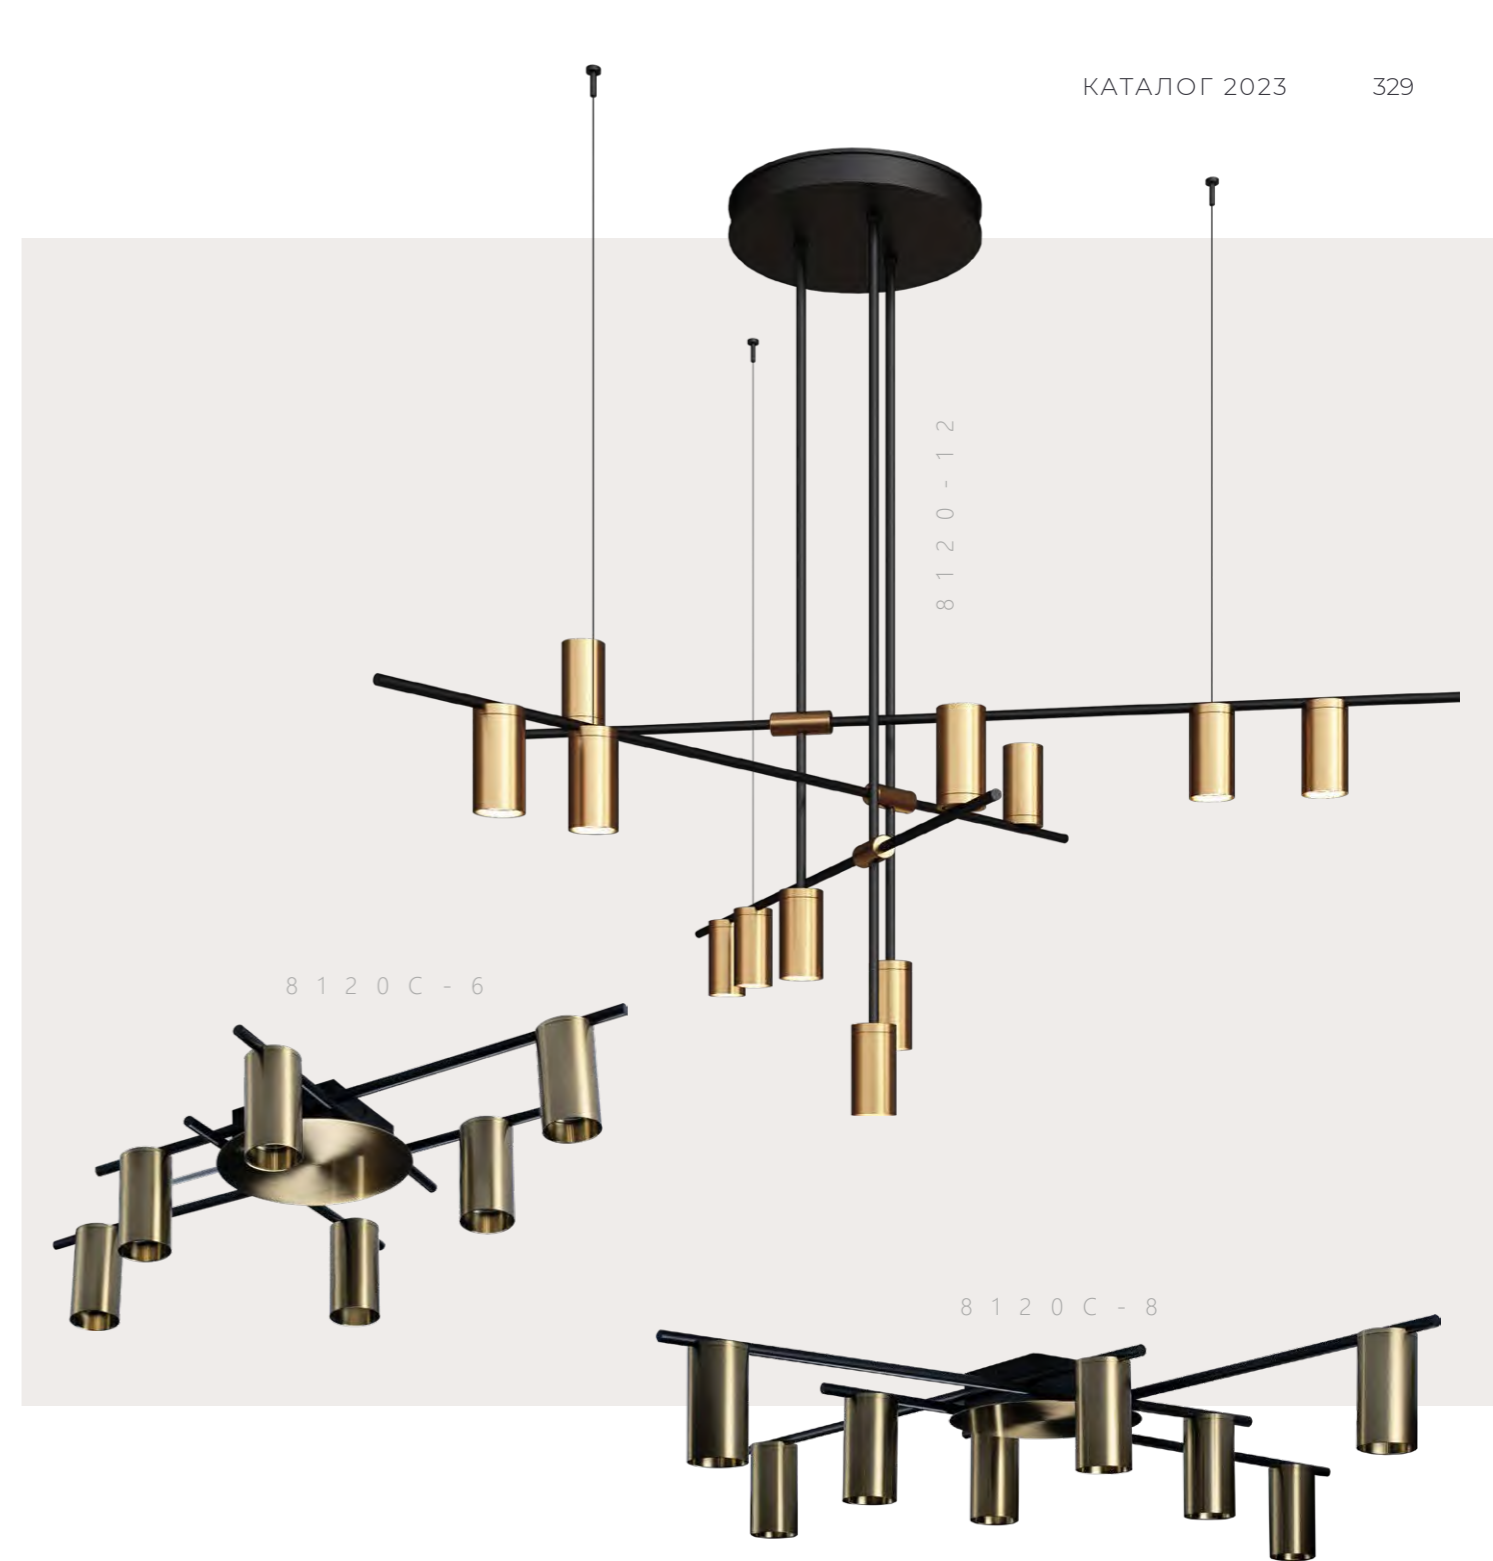

Светильник на штанге

- A** 8120-12 ●
- металл | металл
- черный | золото

Потолочный светильник

- A** 8120C-6 ●
- металл | металл
- черный, золото | золото

Потолочный светильник

- A** 8120C-8 ●
- металл | металл
- черный, золото | золото