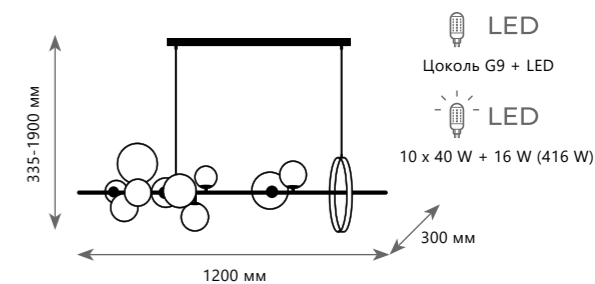

Подвесной светильник

- A 10023/1200L ●
- ⊘ металл | стекло
- черный | прозрачный
- 3000 K