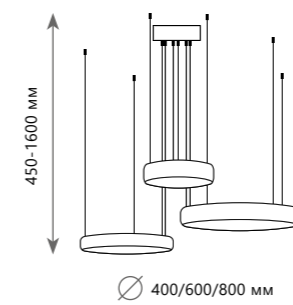

## CRYSTAL RING

10135/3 Gold

LED  
28 W + 43 W + 58 W  
(129 W)

Подвесной светильник

**A** 10135/3 GOLD ●

● металл | хрусталь

● золото | прозрачный

Подвесной светильник