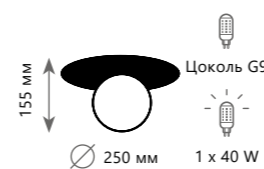

Потолочный светильник

- 10120/250C BLACK ●
- 10120/250C GOLD ●

- металл | стекло
- черный | белый
- золото | белый

Подвесной светильник

- 10120/250P BLACK ●
- 10120/250P GOLD ●

- металл | стекло
- черный | белый
- золото | белый