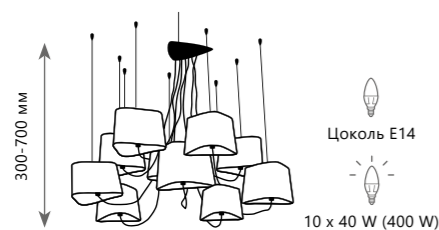

Люстра-паук

1. **A** LOFT1163-10BL ●
2. металл, текстильный провод | ткань, пластик
   - черный | черный, золото