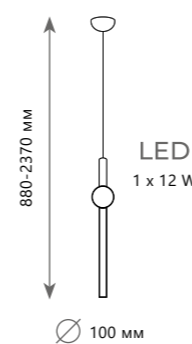

Подвесной светильник

- A 5053-A ●
- металл | стекло
- бронза | белый

2100 Lm | 3000 K