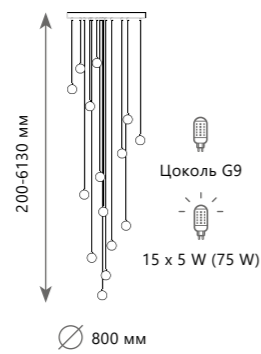

Подвесной светильник

A 10112/15 ●

- ⊘ металл | хрусталь
- хром | прозрачный

825 Lm | 3000 K