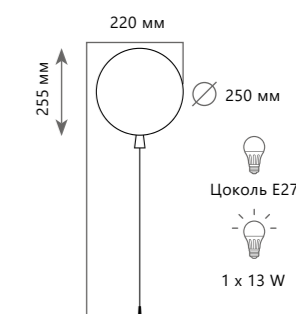

Бра

5055W/S	WHITE	●

- акрил | акрил
- белый