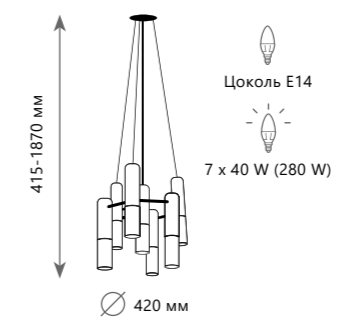

Подвесная люстра

1. **A** 9952-7 ●
2. металл | металл
   - черный, золото | черный, золото