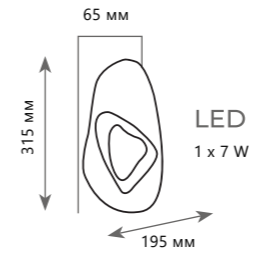

SUNWAVE

SUNWAVE

Бра

- 10102 BLACK ●
- 10102 GOLD ●

- хрусталь, металл
- черный, дымчатый
- золото, белый

400 Lm | 3000 K