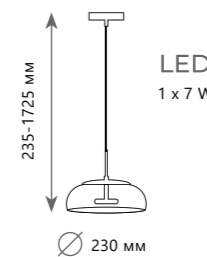

Подвесной светильник	
	8210-P GREY
	металл | стекло
	серый | серый
500 Lm | 3000 K