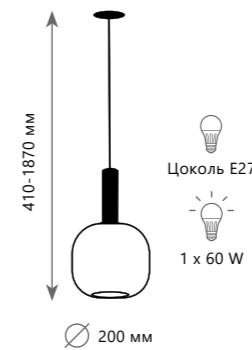

Подвесной светильник

- A 2071-B+BL ●●
- 2071-B+BR ●●
- металл | стекло
- ●● черный, латунь | янтарный
- латунь | янтарный