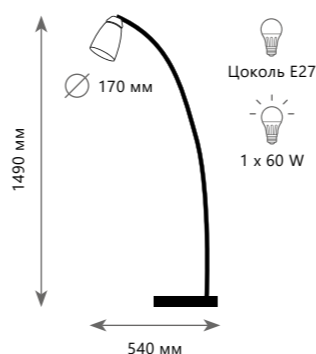

- A** LOFT4402/9BL
- металл, дерево | металл, дерево
- черный, дерево | черный, дерево

Торшер

- A** LOFT4402T-BL
- A** LOFT4402T-WH
- металл | металл, дерево
- черный, дерево | черный, дерево
- белый, дерево | белый, дерево