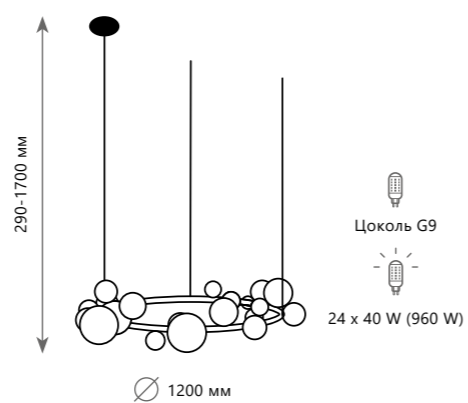

золото | дымчатый

Подвесной светильник

A 10139/1200L

металл | стекло

золото | дымчатый

Подвесной светильник

- |  |                   |  |
|--|-------------------|--|
|  | 10139/850         |  |
|  | металл   стекло   |  |
|  | золото   дымчатый |  |