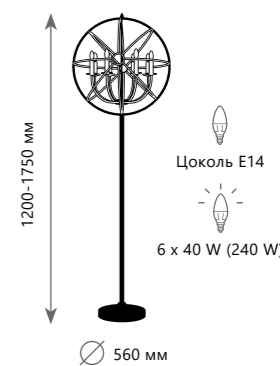

Торшер

- A LOFT1192F ●
- ⊘ металл
- коричневый