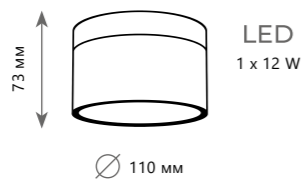

1 0 1 6 2 Blue

Накладной светильник

- 10162 WHITE
- 10162 GREY
- 10162 BLACK
- 10162 GREEN
- 10162 BLUE
- 10162 YELLOW
- 10162 PINK

металл, дерево | пластик

- дерево | белый
- дерево | серый
- дерево | черный
- дерево | зеленый
- дерево | голубой
- дерево | желтый
- дерево | розовый

850 Lm | 4000 K

Накладной светильник

- OL1073-GB
- OL1073-GG
- OL1073-GH

- бетон, металл
- серый, черный
- серый, золото
- серый, хром

360 Lm | 3000 K

Накладной светильник

- OL1073-WG
- OL1073-WH
- OL1073-WW

- бетон, металл
- белый, золото
- белый, хром
- белый

360 Lm | 3000 K

GRAPHIC