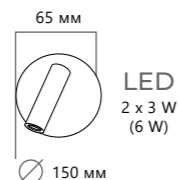

Бра

- LOFT2018-BL
- LOFT2018-N
- LOFT2018-WH
- металл | металл
- черный | черный
- никель | никель
- белый | белый

420 Lm | 3000 K