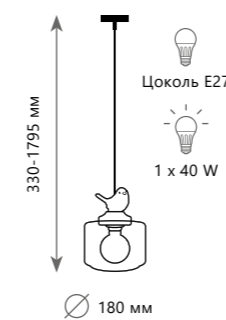

Подвесной светильник

- A LOFT1806 ●
- металл, акрил | стекло
- белый | прозрачный