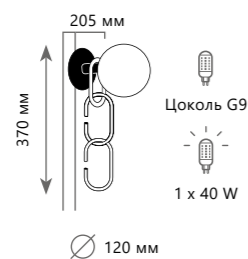

# CHAIN

10128P Mult

10128P Green

10128P Red

Бра

- A 10128W RED
- 10128P GREEN
- 10128W MULT

- металл | стекло
- золото, красный | белый
- золото, зеленый | белый
- золото, разноцветный | белый

10128W Red