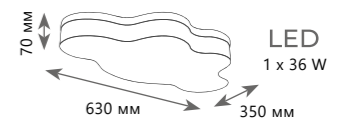

Потолочный светильник

- 10005/30 BLUE
- 10005/30 GREEN
- 10005/30 PINK

металл, дерево | пластик

- голубой
- зеленый
- розовый

2400 Lm | 4000 K

Потолочный светильник

- 10006/36 WHITE

металл, дерево | пластик

белый

2900 Lm | 4000 K

Потолочный светильник

- 10005/36 GREY
- 10005/36 WHITE

LED 1 x 36 W

металл, дерево | пластик

- серый
- белый

2900 Lm | 4000 K