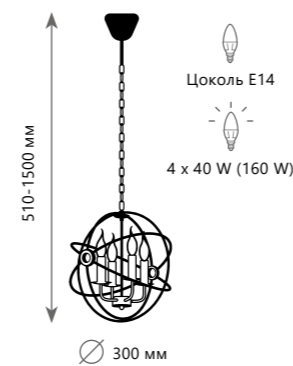

Подвесная люстра

- A LOFT1192-4 ●
- ⊘ металл
- коричневый