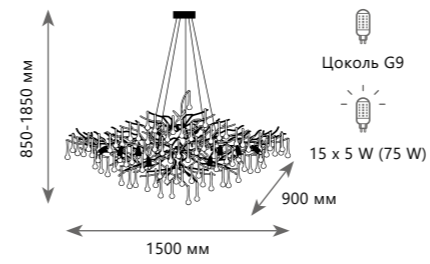

- A 10067/1250 GD ●
- медь, хрусталь
- золото

Подвесная люстра

- A 10067/1250 SG ●
- медь, хрусталь
- золото с серебром

1 0 0 6 7 / 1 5 0 0 G B

1 0 0 6 7 / 1 5 0 0 S G

1 0 0 6 7 / 1 5 0 0 G B

1 0 0 6 7 / 1 5 0 0 G D