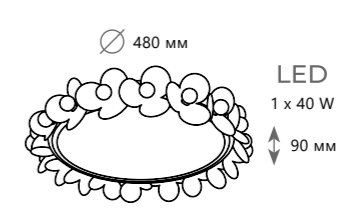

Потолочный светильник

- A 10175 ●
- металл | акрил, хрусталь, пластик
- золото | белый

2800 Lm | 3000 K