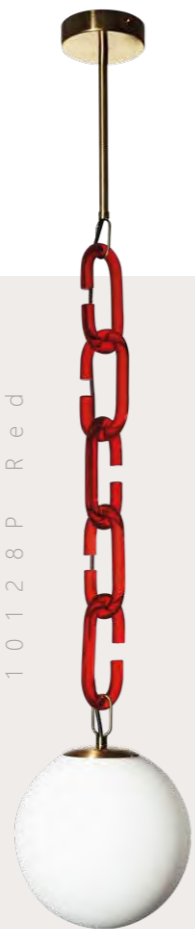

# CHAIN

10128P Mult

10128P Green

10128P Red

Бра

- A 10128W RED
- 10128P GREEN
- 10128W MULT

- металл | стекло
- золото, красный | белый
- золото, зеленый | белый
- золото, разноцветный | белый

10128W Red