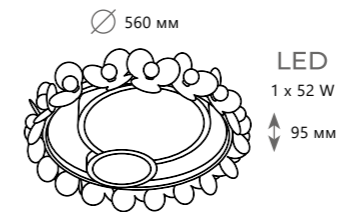

1 0 1 7 3

1 0 1 7 4

1 0 1 7 5

1 0 1 7 6

Потолочный светильник

- A 10173 ●
- металл | акрил, хрусталь, пластик
- золото | белый

2600 Lm | 3000 K

Потолочный светильник