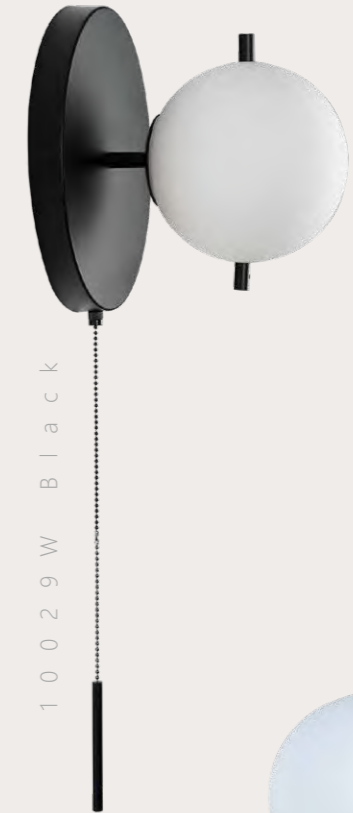

SIGNAL

A	10029PS	BLACK	●
	10029PS	GOLD	●

- металл | стекло
- черный | белый
- золото | белый

A	10029W	BLACK	●
	10029W	GOLD	●

- металл | стекло
- черный | белый
- золото | белый