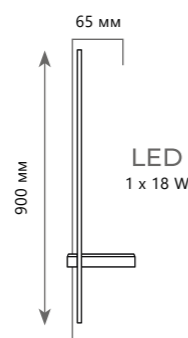

Настенный светильник

A 10149/900 BLACK ●

⊘ металл | металл

● черный

1300 Lm | 3000 K