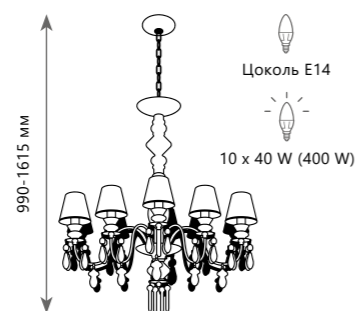

∅ 880 мм

Подвесной светильник

A 10203/10 WHITE

- металл, керамика
- белый, золото | белый

∅ 930 мм

Подвесной светильник

A 10203/12+8 WHITE

- металл, керамика
- белый, золото | белый