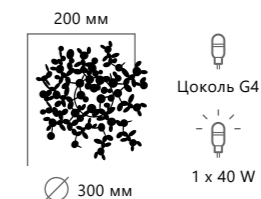

- A 10101/4 GOLD ●
- ⊘ металл
- золото

1 0 1 0 1 / 5 C h r o m e

1 0 1 0 1 W C h r o m e

1 0 1 0 1 / 5 G o l d

1 0 1 0 1 W G o l d

Подвесной светильник

- A 10101/5 CHROME ●
- ⊘ металл
- хром

Подвесной светильник