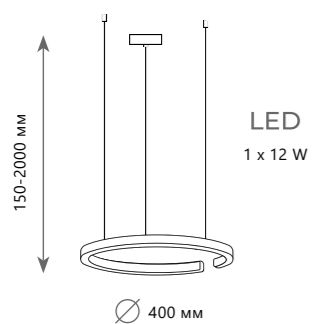

RING

Подвесной светильник

- A 10013S ●
- ⊘ металл
- латунь

840 Lm | 3000 K