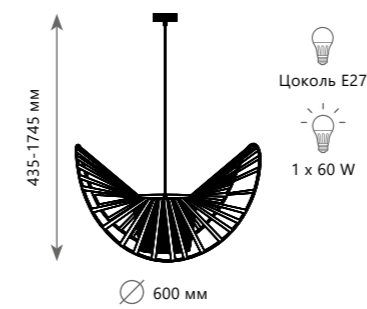

Подвесной светильник

A	10099/600	●
⊘	металл | ткань, металл	
●	черный | черный