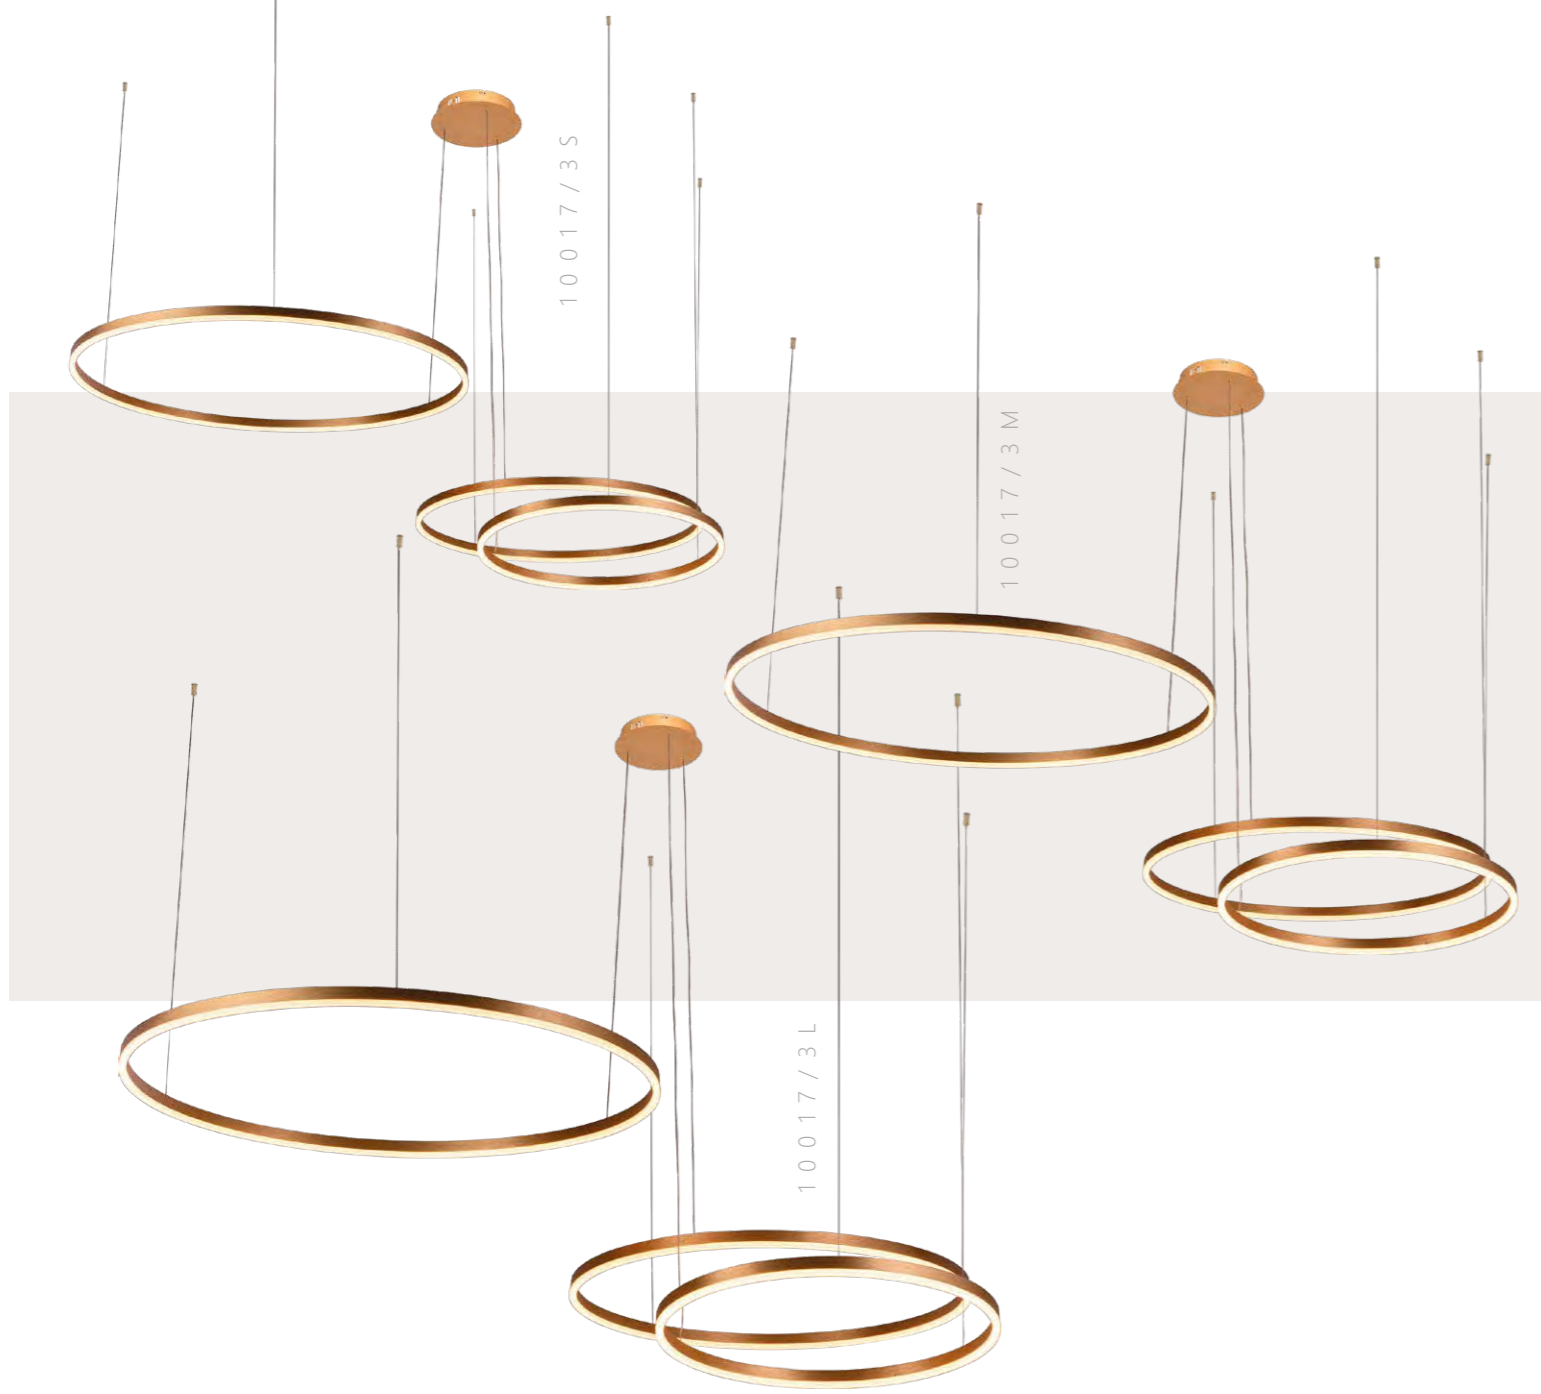

RING

A 10017/3S

- ⊘ металл
- золото

4600 Lm | 3000 K

A 10017/3M

- ⊘ металл
- золото

7200 Lm | 3000 K

A 10017/3L

- ⊘ металл
- золото

9400 Lm | 3000 K

A 10017/4S

- ⊘ металл
- золото

7900 Lm | 3000 K

A 10017/4M

- ⊘ металл
- золото

9800 Lm | 3000 K

A 10017/4L

- ⊘ металл
- золото

11200 Lm | 3000 K