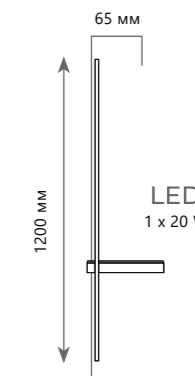

Настенный светильник

A 10149/1200 RED ●

⊘ металл | металл

● красный

1400 Lm | 3000 K