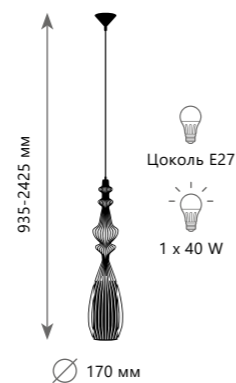

Подвесной светильник

- **A** LOFT8906/B
- LOFT8907/B
- металл | металл, ткань
- черный | черный
- белый | белый