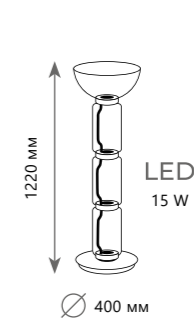

15 W

∅ 400 мм

Подвесной светильник

10192/L

металл | стекло,  
акрил  
черный |  
прозрачный

1050 Lm | 4000 K

LED

15 W