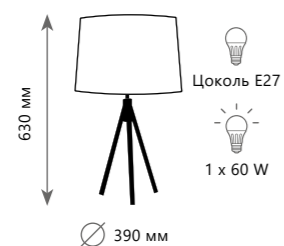

LOFT7112T

Настольная лампа

- A LOFT7112T ●
- дерево | ткань
- дерево | бежевый

LOFT7112F

NATURAL

Торшер

- A LOFT7112F ●
- дерево | ткань
- дерево | бежевый

LOFT7112F