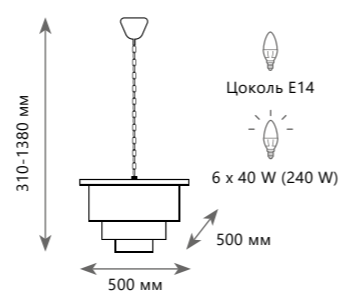

Подвесная люстра

1. **A** 10019/500S ●
2. ⊘ металл, хрусталь
   - золото, прозрачный