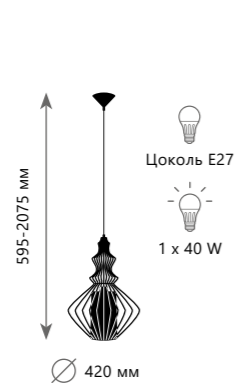

Подвесной светильник

- **A** LOFT8906/A
- LOFT8907/A
- металл | металл, ткань
- черный | черный
- белый | белый