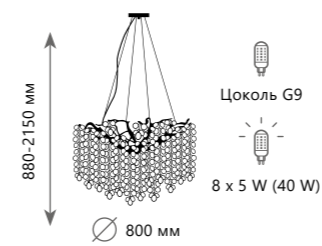

1 0 0 6 6 / 8 0 0 G B

1 0 0 6 6 / 6 0 0 G B

Подвесная люстра

A 10066/1500 GB

-  медь, хрусталь
-  темное золото

Подвесная люстра

A 10066/1200 GB

-  медь, хрусталь
-  темное золото