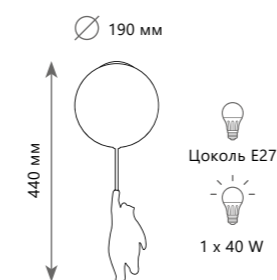

Потолочный светильник

A 10030M

- металл | акрил
- белый | белый