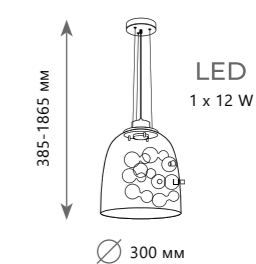

10096

10095 Opal

10095

10096

Подвесной светильник

A	10095	●
⊘	металл   стекло	
●	золото   прозрачный	
790 Lm   3000 K		

Подвесной светильник

A	10095	OPAL	●
⊘	металл   стекло		
●	золото   прозрачный		
790 Lm   3000 K			