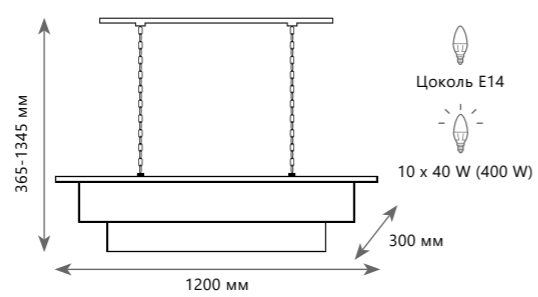

Подвесная люстра

1. **A** 10019/1200R ●
2. ⊘ металл, хрусталь
   - золото, прозрачный