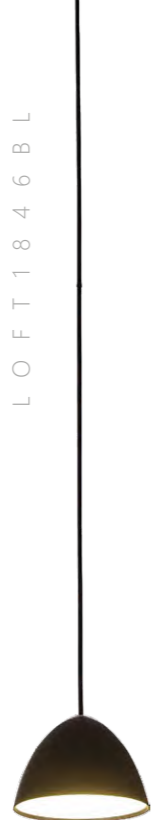

LOFT1846BL