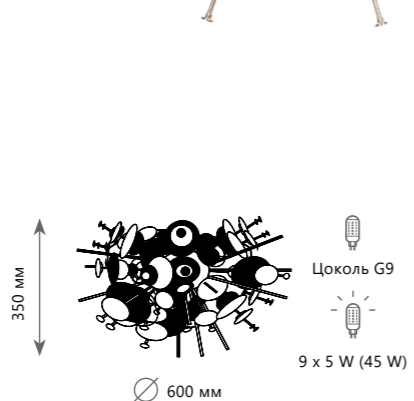

Потолочный светильник

- **A** 10137/600C GOLD ●
- металл, акрил
- золото