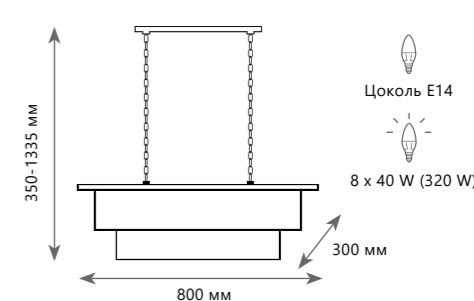

Подвесная люстра

- A 10018/800R ●
- ⊘ металл, хрусталь
- черный, дымчатый

ARTISTS