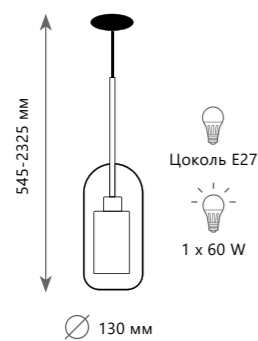

Подвесной светильник

- A LOFT2566-C
- A LOFT2567-C
- металл | стекло
- золото | прозрачный
- никель | прозрачный

LOFT2566-D

LOFT2567-D

LOFT2566-E

Подвесной светильник

- A LOFT2566-D
- A LOFT2567-D

- металл | стекло
- золото | прозрачный
- никель | прозрачный