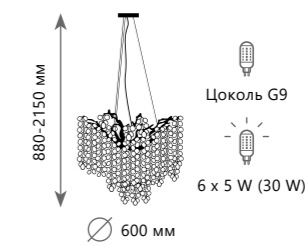

Подвесная люстра

A 10066/600 GB

- медь, хрусталь
- темное золото

FAIRYTREE