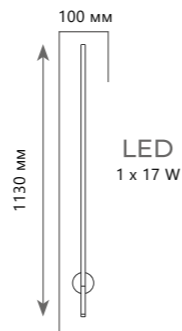

Настенный светильник

A 10150/1230 WHITE
10150/1230 GREEN

- ⊘ металл
- золото, белый
- золото, зеленый

1200 Lm | 3000 K