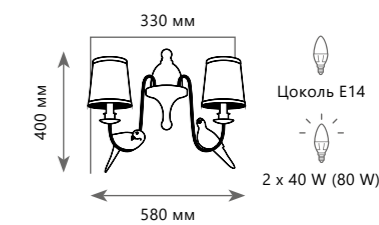

Подвесная люстра

- A** LOFT1029A-8 ●
- металл, акрил | ткань
- коричневый | бежевый

LOFT1029W - 2

Бра

- A** LOFT1029W-1 ●
- металл, акрил | ткань
- коричневый | бежевый

LOFT1029W - 1

Бра

- A** LOFT1029W-2 ●
- металл, акрил | ткань
- коричневый | бежевый