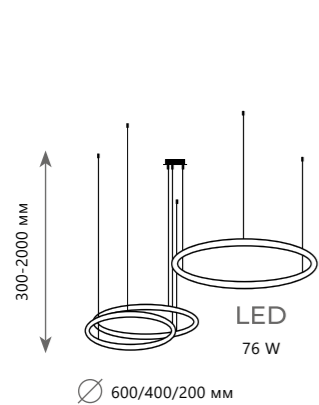

∅ 1200/1000/800/600/400 мм

Подвесной светильник

- A 10016/5 ●
- металл
- золото

7100 Lm | 3000 K

RING

Подвесной светильник

A 10017/3S

- ⊘ металл
- золото