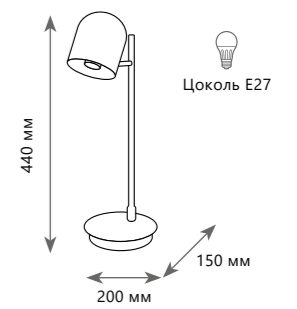

## TANGGO

Настольная лампа

A	10144 BLACK	●
▨	металл	
●	черный	

Настольная лампа

A	10144 GOLD	●
▨	металл	
●	золото	

Настольная лампа

A	10144 WHITE	●
▨	металл	
●	белый	

1 0 1 4 5 G o l d