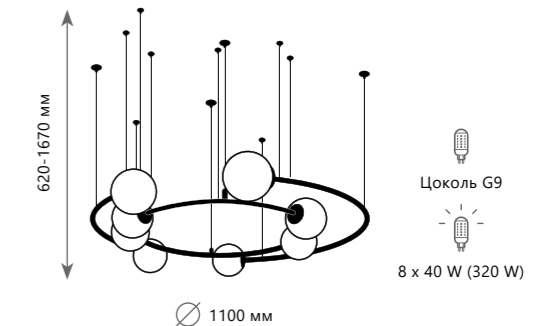

# INFINITE

1 0 1 5 5 / 1 1 0 0 G o l d

1 0 1 5 5 / 1 1 0 0 B l a c k

1 0 1 5 5 / 1 1 0 0 G o l d

**Подвесной светильник**

A	10155/800	GOLD	●
	10155/800	BLACK	●

- металл | стекло
- золото | белый
- черный | белый