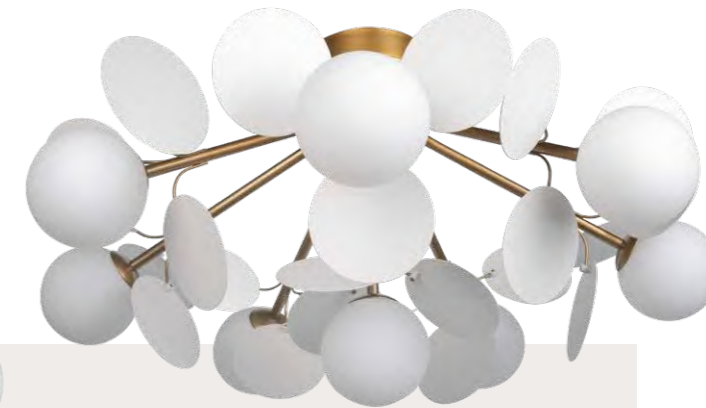

10008/8C White