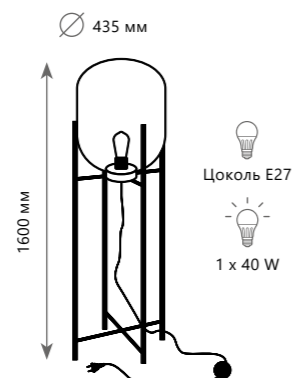

Торшер

- A 10195F/1600 AMBER ●
- ⊘ металл | стекло
- черный | янтарный