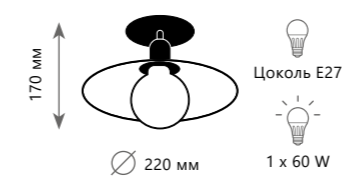

FACTORY FILAMENT

LOFT3103C

Потолочный светильник

A	LOFT3101C	●
⊘	металл | металл	
●	черный, латунь | черный