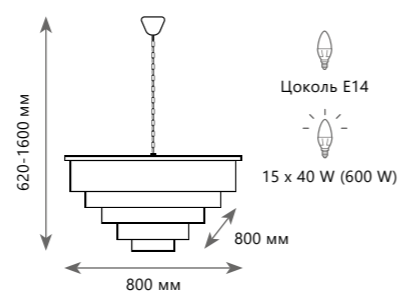

Подвесная люстра

- A 10019/800S ●
- ⊘ металл, хрусталь
- золото, прозрачный