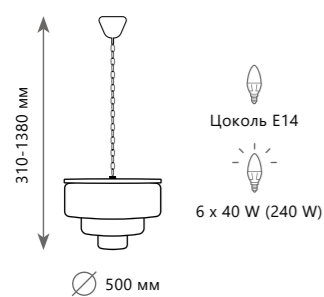

PRISM CLEAR

Подвесная люстра

1. **A** 10019/500C ●
2. ⊘ металл, хрусталь
   - золото, прозрачный