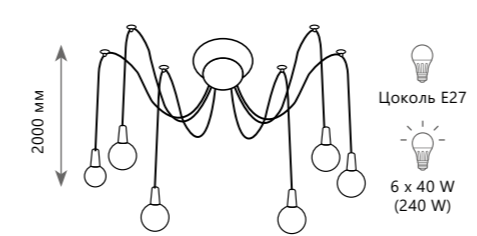

# SPIDER

LOFT1162/16

LOFT1162/16

LOFT1162W/16

LOFT1162W/6

LOFT1162/6

Люстра-паук

- A LOFT1162/6 ●
- ⊘ металл, текстильный провод
- черный