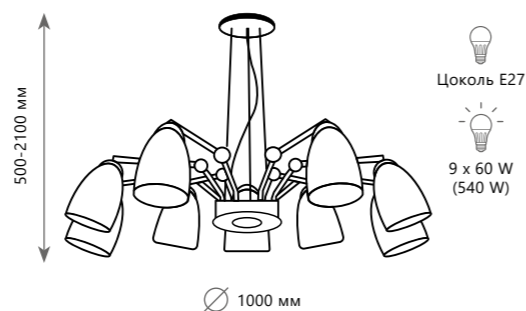

WATCHHIMAN

WATCHHIMAN

WATC HMAN

LOFT4402/9WH

LOFT4402/9BL

Подвесная люстра

- A** LOFT4402/9WH
- металл, дерево | металл, дерево
- белый, дерево | белый, дерево

Подвесная люстра