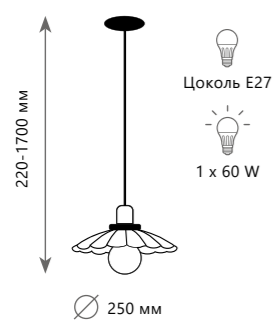

Подвесной светильник

1. **A** LOFT1101
2. металл | металл
   - черный, латунь | черный