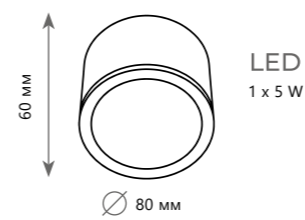

Потолочный светильник

- A 10187/B ●
- ⊘ металл
- бронза

350 Lm | 3000 K