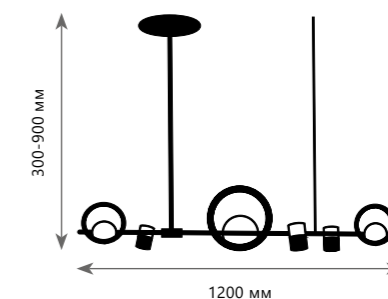

# SATURN

LED  
Цоколь GU10 и LED  
LED  
GU10 2 x 40 W (80 W)  
и LED 2 x 5 W (10 W)

Светильник на штанге

A	10094/900	●
▨	металл	
●	черный   черный, золото	
750 Lm   3000 K		

10094/1200

10094/900

LED  
Цоколь GU10 и LED  
LED  
GU10 3 x 40 W (120 W)  
и LED 3 x 5 W (15 W)