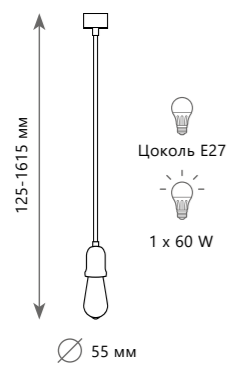

Подвесной светильник

A	10091	●
⊘	металл, полимерная смола	
●	белый	

SHERWOOD