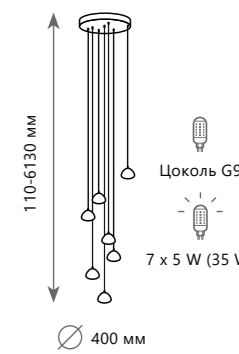

1 0 1 5 1 / 7

Подвесной светильник

**A** 10151/5 ●

- ⊘ металл | хрусталь
- хром | прозрачный

275 Lm | 3000 K

1 0 1 5 1

Подвесной светильник

**A** 10151/7 ●