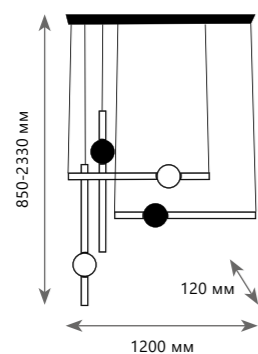

LED
2 x 12 W
и 2 x 20 W
(64 W)

Подвесной светильник

A 5053-E

- металл | стекло
- бронза | белый

8200 Lm | 3000 K