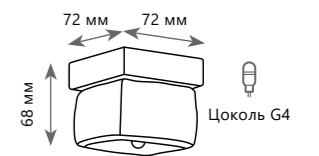

Накладной светильник

- A 10185 ●
- ⊘ металл | акрил
- золото | прозрачный

500 Lm | 4000 K