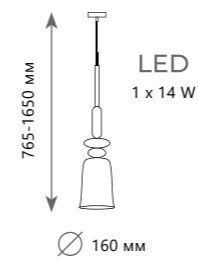

Подвесной светильник

- A 2008-A ●
- ⊘ металл | стекло
- золото | разноцветный

940 Lm | 3000 K