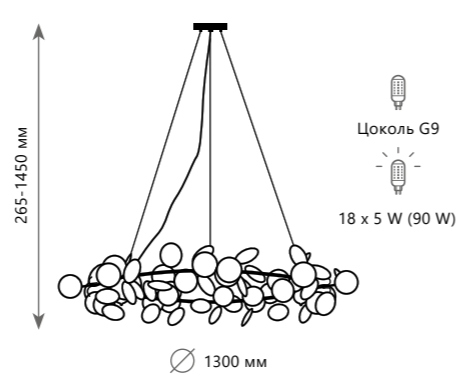

Подвесная люстра

- A 10008/1300 MULT
- 10008/1300 WHITE

- металл | стекло
- золото | разноцветный
- золото | белый

MATISSE