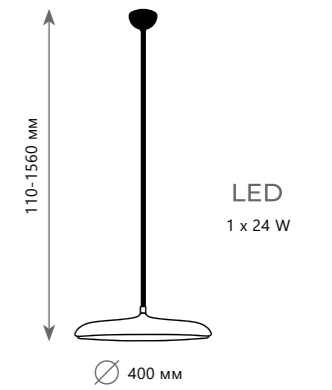

10119 Orange

PLATO

10119 Blue

10119 White

10119 Grey

10119 Green

10119 Pink

Подвесной светильник

10119	BLUE	
10119	GREEN	
10119	PINK	
10119	ORANGE	
10119	WHITE	
10119	GREY	

металл | акрил

- черный | голубой
- черный | зеленый
- черный | розовый
- черный | оранжевый
- черный | белый
- черный | серый

1690 Lm | 3000 K