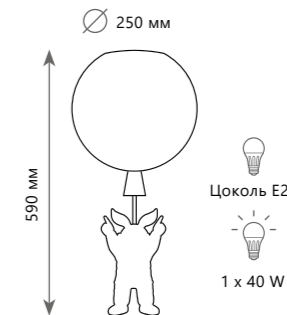

Потолочный светильник

10044/250 YELLOW

пластик | пластик

желтый, белый | желтый

COSMO