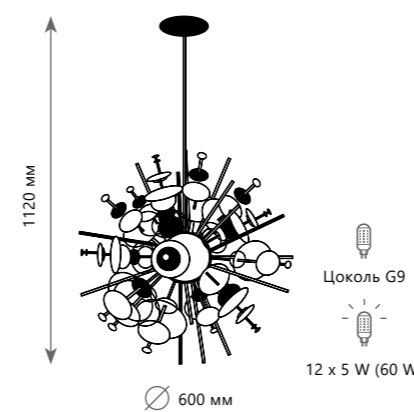

# AVENIR

10137/600C Chrome

10137/600 Chrome

10137/720 Chrome

Подвесной светильник

**A** 10137/600 CHROME ●

- металл, акрил
- хром

Потолочный светильник