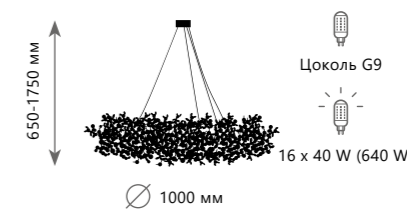

Подвесная люстра

- A 10101/1000 GOLD ●
- металл
- золото