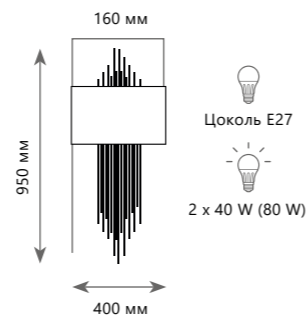

Бра

- 10107 BLACK
- 10107 WHITE

- металл | ткань
- золото | черный
- золото | белый