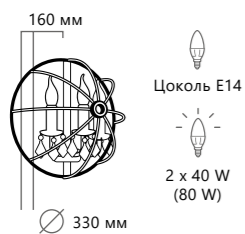

Бра

- A LOFT1897/W ●
- ⊘ металл, хрусталь
- коричневый состаренный