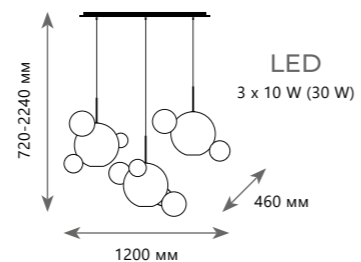

A	2029-P4	●
⊘	металл   стекло	
●	черный   дымчатый	
680 Lm   3000 K		

Подвесной светильник

A	2029-D3	●
⊘	металл   стекло	
●	черный   дымчатый	
2000 Lm   3000 K		

Подвесной светильник

<b>A</b>	2029-P6	●
⊘	металл   стекло	
●	черный   дымчатый	
680 Lm   3000 K		