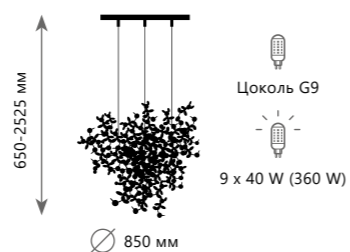

Подвесной светильник

- A 10101/3 GOLD ●
- металл
- золото