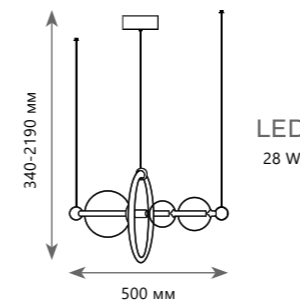

10126/900

Подвесной светильник

- A 10126/500 ●
- / металл, акрил | стекло
- золото, белый | прозрачный
- 2100 Lm | 3000 K