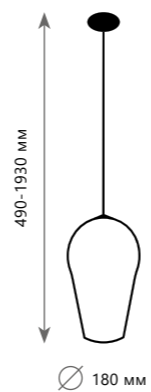

Цоколь E27
1 x 60 W