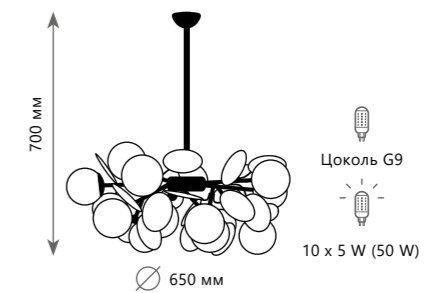

Люстра на штанге

- 10008/10 MULT
- 10008/10 WHITE
- 10008/10 GREY

- металл | стекло
- золото | разноцветный
- золото | белый
- золото | серый

MATISSE