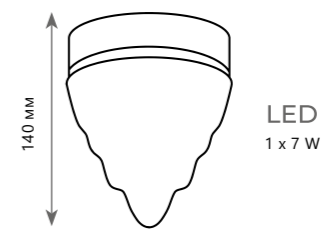

Накладной светильник

- A 10184 ●
- ⊘ металл | акрил
- золото | прозрачный

500 Lm | 4000 K