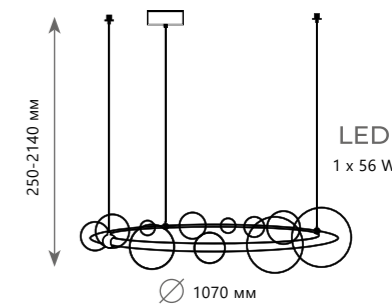

Подвесной светильник

- A 10126/730 ●
- металл, акрил | стекло
- золото, белый | прозрачный

2700 Lm | 3000 K

Подвесной светильник

- A 10126/940 ●
- металл, акрил | стекло
- золото, белый | прозрачный

3750 Lm | 3000 K