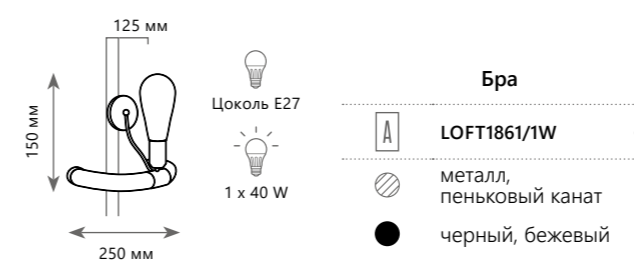

ROPE FILAMENT

LOFT1861/6

LOFT1861/8

LOFT1861/1W

LOFT1861W