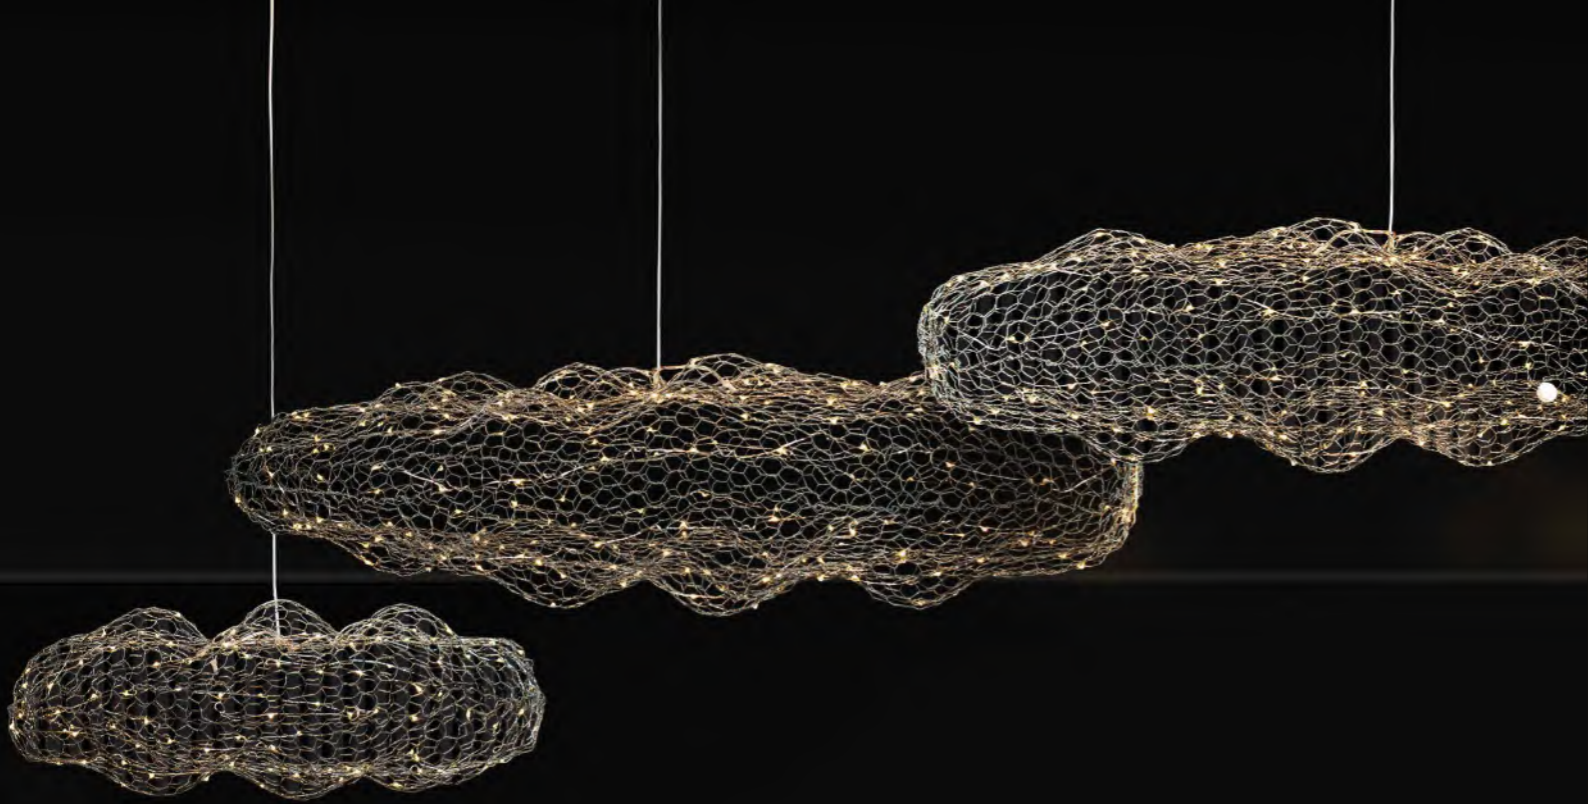

10100/350 Silver
10100/550 Silver
10100/700 Silver