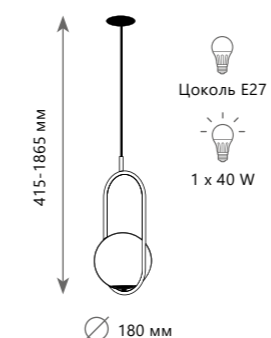

LOFT2595 - A

1. **Подвесной светильник**
2. A LOFT2595-A
   - B LOFT2595-B
   - металл | стекло
   - никель | белый
   - золото | белый