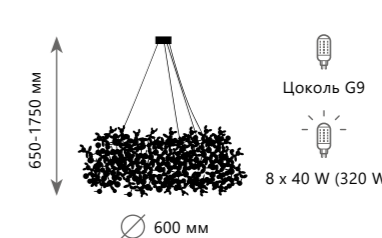

Подвесная люстра

- A 10101/600 GOLD ●
- металл
- золото