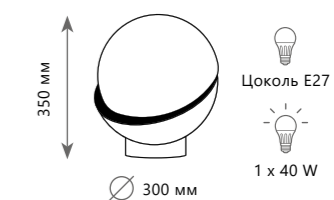

## CRESCCENT

5 0 6 3 - B

5 0 6 3 - A

Подвесной светильник

- A** 5063-A ●
- ⊘ металл | акрил
  - золото | белый, золото

Подвесной светильник

- A** 5063-B ●
- ⊘ металл | акрил
  - золото | белый, золото

Настольная лампа