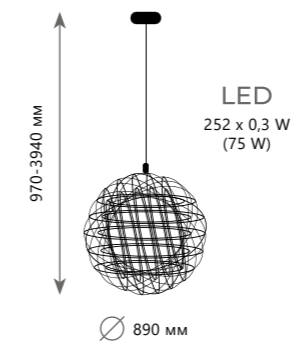

Подвесной светильник

A 9027-89 ●

● металл

● хром

5400 Lm | 3000 K