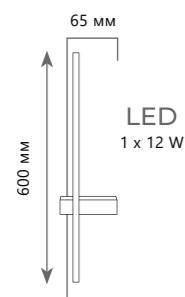

LOFT IT

Настенный светильник

A 10149/600 BLACK ●

⊘ металл | металл

● черный

850 Lm | 3000 K