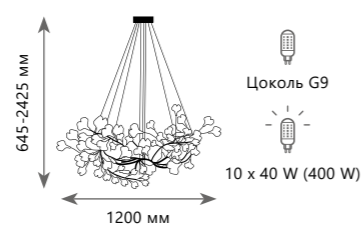

Подвесная люстра

A 10125/10

- металл, керамика
- золото, белый