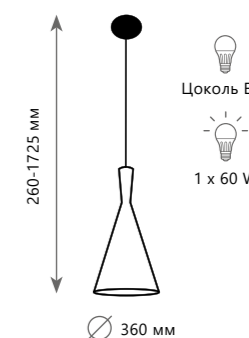

Подвесной светильник
LOFT1844/C
металл | металл
белый | белый, золото