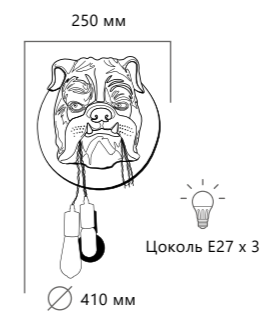

# BULLDOG

10177 Black

10177 Grey

10177 White

10177 Black

**Настенный светильник**  
**A 10177 WHITE**  
 полимерная смола  
 белый

**Настенный светильник**  
**A 10177 GREY**  
 полимерная смола  
 серый

**Настенный светильник**  
**A 10177 BLACK**  
 полимерная смола  
 черный