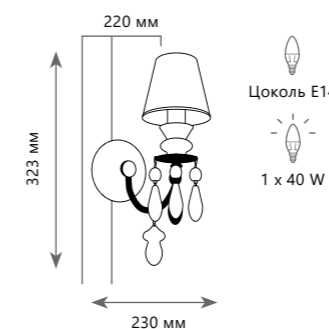

230 мм

Настенный светильник

A 10203/1W WHITE
10203/1W MULT

- металл, керамика
- белый, золото | белый
- разноцветный | белый