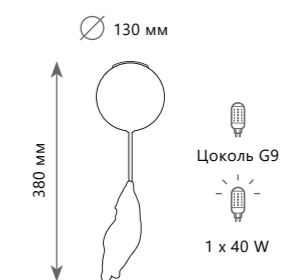

Потолочный светильник

A 10030S

- металл | акрил
- белый | белый