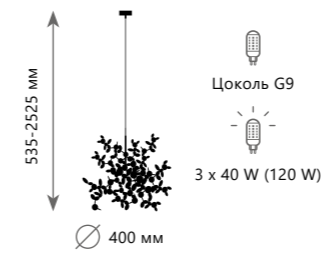

Подвесной светильник

- A 10101 CHROME ●
- ⊘ металл
- хром