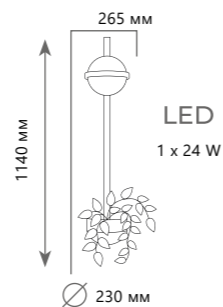

Настенный светильник

A 10121W/B ●

- ⊘ металл | стекло
- черный | белый

1700 Lm | 3000 K