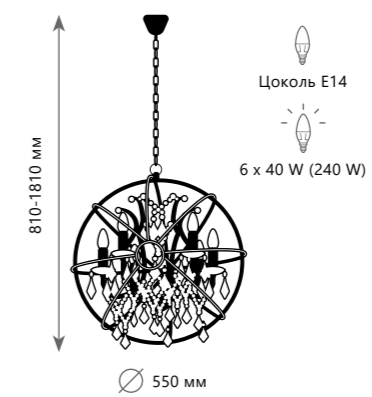

Подвесная люстра

- A LOFT1897/6
- металл, хрусталь
- коричневый