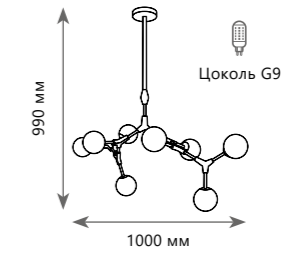

1. **Подвесной светильник**
2. A 10191/6 GOLD ●
   - 10191/6 BLACK ●
   - ☉ металл | стекло
   - золото | белый
   - черный | белый

1. **Подвесной светильник**
2. A 10191/8 GOLD ●
   - 10191/8 BLACK ●
   - ☉ металл | стекло
   - золото | белый
   - черный | белый