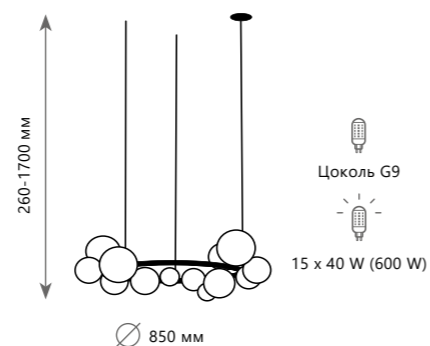

Подвесной светильник

- |  |                   |  |
|--|-------------------|--|
|  | 10139/1200        |  |
|  | металл   стекло   |  |
|  | золото   дымчатый |  |

MOLECULE

Подвесной светильник

- A 10023/900 ●
- ⊘ металл | стекло
- черный | прозрачный