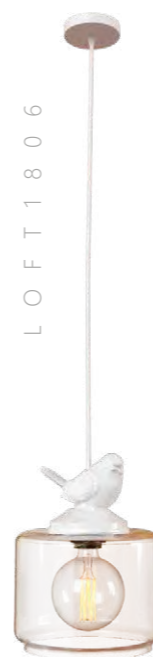

## GLASS BELL

LOFT1812

LOFT1812W

Подвесной светильник

- A LOFT1812 ●
- металл | стекло
- черный | дымчатый

Подвесной светильник

- A LOFT1814 ●
- металл | стекло
- черный | дымчатый

LOFT1806