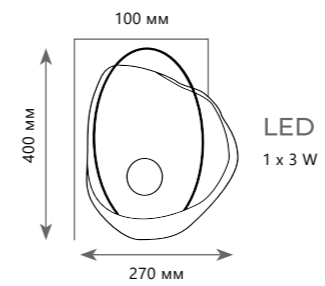

Бра

A	10043	WHITE	●
	10043	BLACK	●

● полимерная смола

● белый, золото

● черный, золото

210 Lm | 3000 K