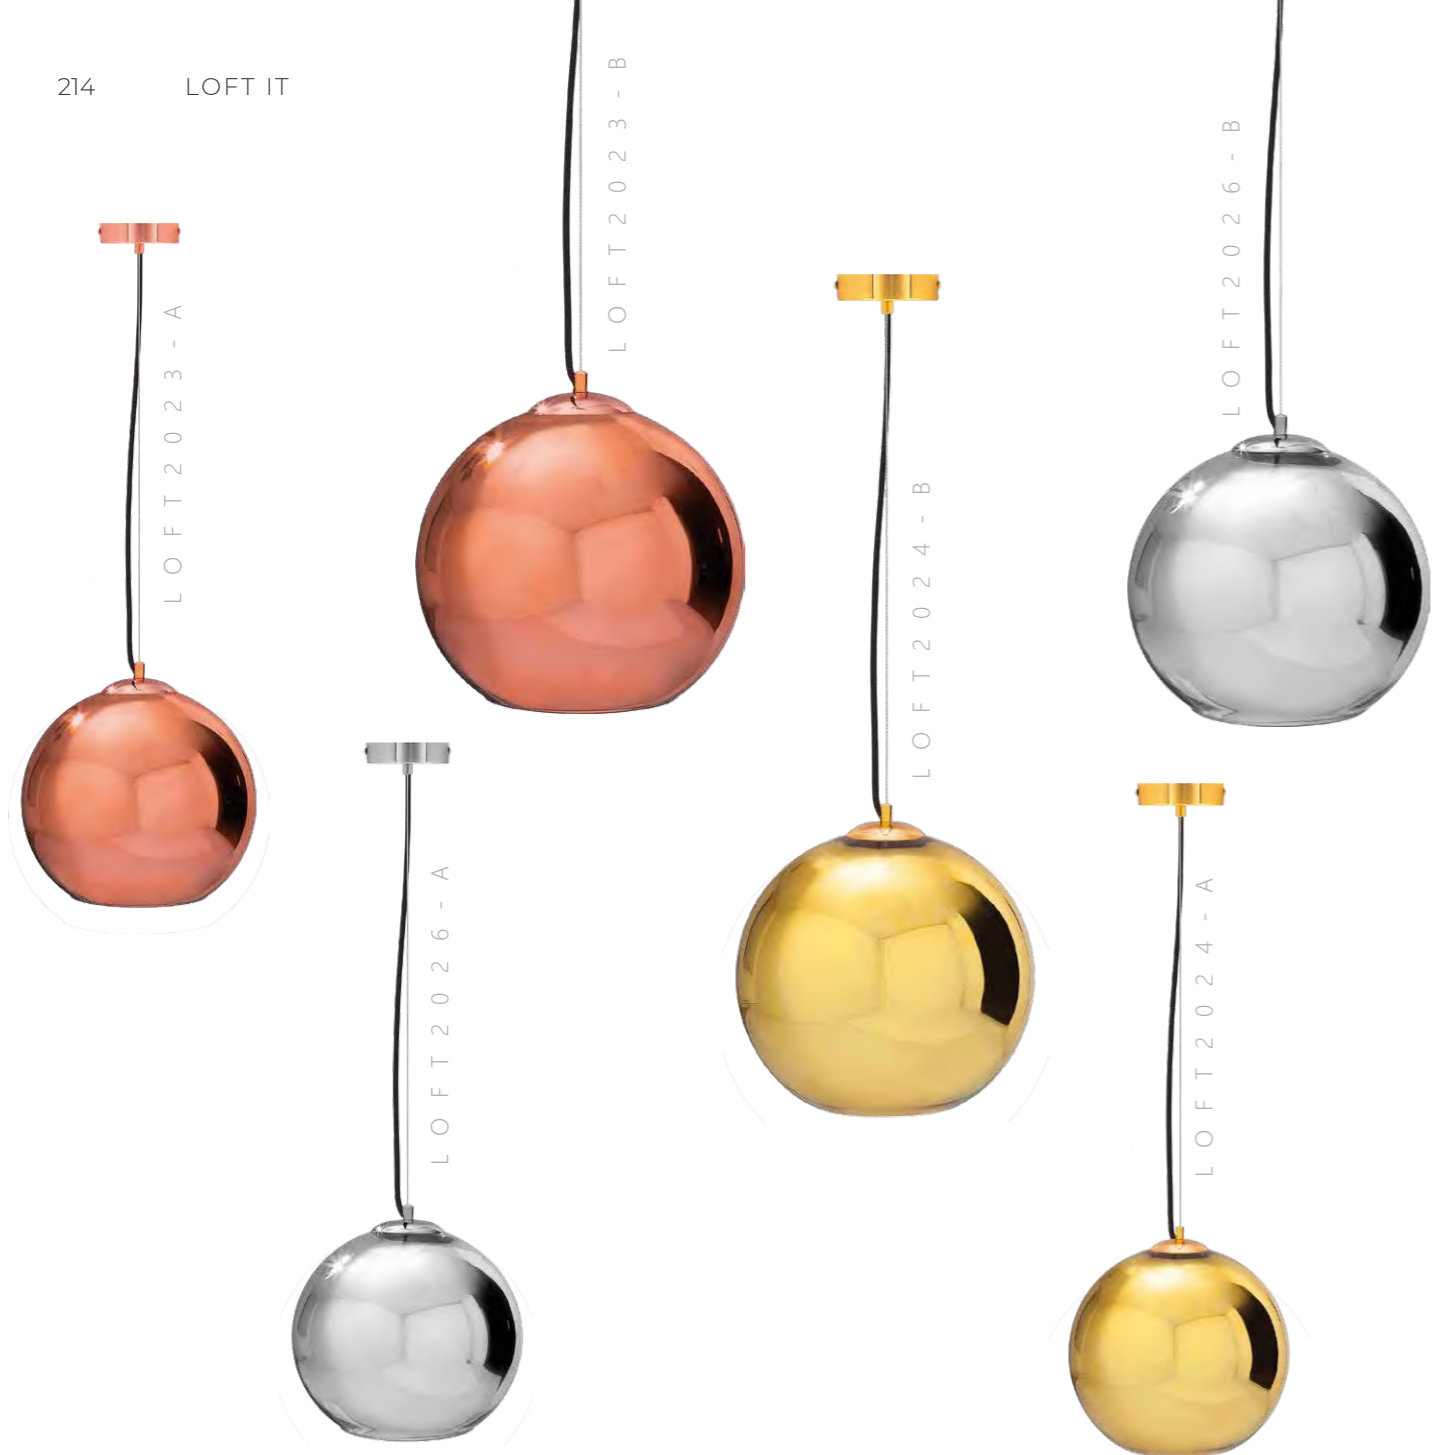

COPPER SHADE

265-1755 мм

Цоколь E27
1 x 60 W

Подвесной светильник

- LOFT2023-A
- LOFT2024-A
- LOFT2026-A
- металл | стекло
- медный | медный
- золото | золото
- хром | хром

Ø 200 мм

295-1785 мм

Цоколь E27
1 x 60 W

Подвесной светильник

- LOFT2023-B
- LOFT2024-B
- LOFT2026-B
- металл | стекло
- медный | медный
- золото | золото
- хром | хром

Ø 250 мм

345-1835 мм

Цоколь E27
1 x 60 W

Подвесной светильник

- LOFT2023-C
- LOFT2024-C
- LOFT2026-C
- металл | стекло
- медный | медный
- золото | золото
- хром | хром

Ø 300 мм

395-1885 мм

Цоколь E27
1 x 60 W

Подвесной светильник

- LOFT2023-D
- LOFT2024-D
- LOFT2026-D
- металл | стекло
- медный | медный
- золото | золото
- хром | хром

Ø 350 мм