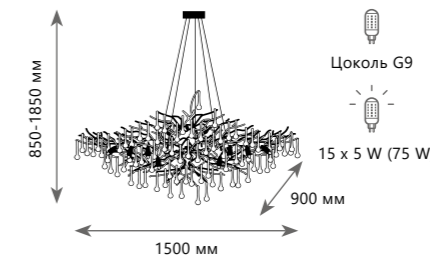

Подвесная люстра
A 10067/1500 GD
медь, хрусталь
золото