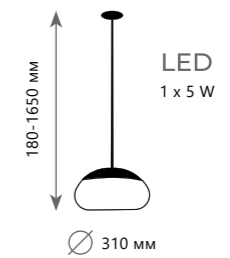

Подвесной светильник

- 8133-D
- 8134-D
- 8135-D

- металл | стекло
- медь | голубой
- черный | дымчатый
- золото | янтарный

300 Lm | 3000 K