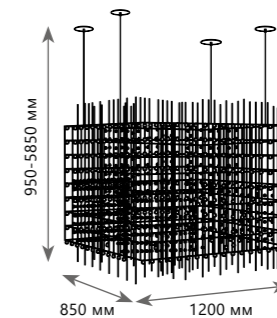

# CRYSTAL CUBE

LED  
180 x 0,7 W  
(126 W)

Подвесной светильник

A 10146/800

металл

хром

8900 Lm | 3000 K

LED  
216 x 0,7 W  
(151 W)