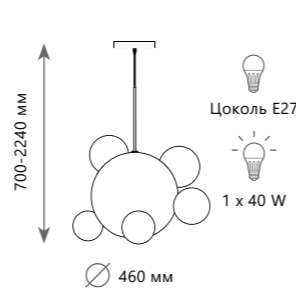

Подвесной светильник

- **A** 2030-P6
- металл | стекло
- белый, золото | белый