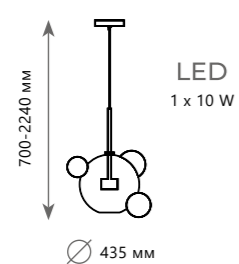

Подвесной светильник

- A 2027-P1 ●
- ⊘ металл | стекло
- белый, золото | прозрачный
- 710 Lm | 3000 K

**Подвесной светильник**

<b>A</b>	<b>2027-P4</b>	●
⊘	металл   стекло	
●	белый, золото   прозрачный	
	710 Lm   3000 K	