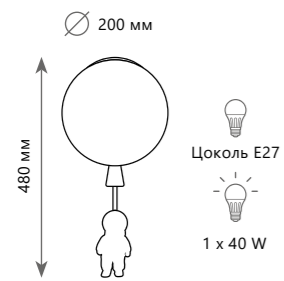

Потолочный светильник

10044/200 GREEN

пластик | пластик

зеленый, белый | зеленый