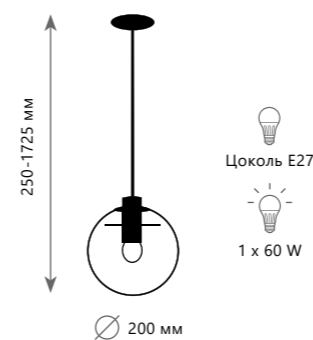

# SELENE

Подвесной светильник

- |  |                     |  |
|--|---------------------|--|
|  | 2031-A<br>2032-A    |  |
|  | металл   стекло     |  |
|  | черный   прозрачный |  |
|  | медный   прозрачный |  |