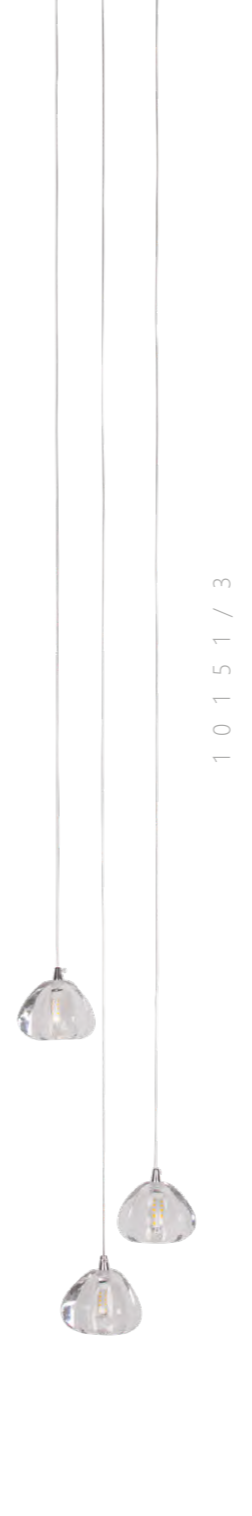

# RAIWN

1 0 1 1 2 - 1 5

Подвесной светильник

**A** 10112/15 ●

- ⊘ металл | хрусталь
- хром | прозрачный

825 Lm | 3000 K

1 0 1 5 1 / 3

Подвесной светильник