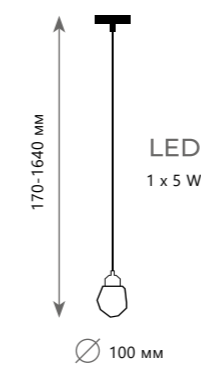

Подвесной светильник

- A 10111 GOLD ●
- металл | хрусталь
- золото | прозрачный
- 340 Lm | 3000 K

10111W Gold