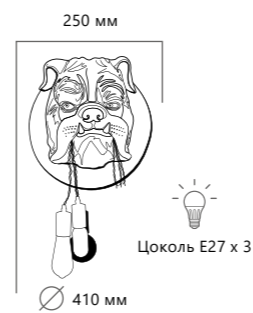

# BULLDOG

10177 Black

10177 Grey

10177 White

10177 Black

**Настенный светильник**  
**A 10177 WHITE**  
 полимерная смола  
 белый

**Настенный светильник**  
**A 10177 GREY**  
 полимерная смола  
 серый

**Настенный светильник**  
**A 10177 BLACK**  
 полимерная смола  
 черный