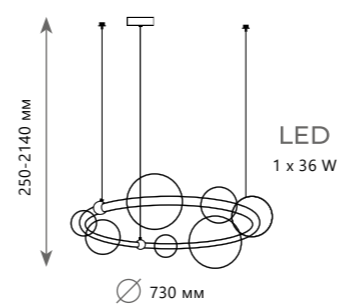

Подвесной светильник

- A 10126/730 ●
- металл, акрил | стекло
- золото, белый | прозрачный

2700 Lm | 3000 K

Подвесной светильник

- A 10126/940 ●
- металл, акрил | стекло
- золото, белый | прозрачный

3750 Lm | 3000 K