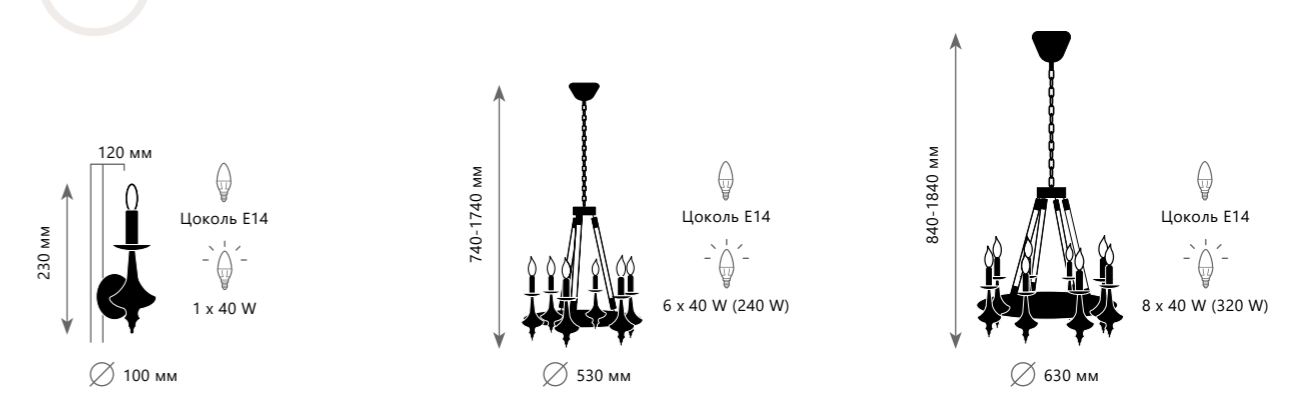

Бра

A LOFT1862-1W ●

⊘ металл

● черный

Подвесная люстра

A LOFT1862-6 ●

⊘ металл, пеньковый канат

● черный, бежевый

Подвесная люстра

A LOFT1862-8 ●

⊘ металл, пеньковый канат

● черный, бежевый

CASTLE

LOFT1862 - 8

LOFT1862 - 1W

LOFT1862 - 6

230 мм

120 мм

Цоколь E14

1 x 40 W

∅ 100 мм

740-1740 мм

Цоколь E14

6 x 40 W (240 W)

∅ 530 мм

840-1840 мм

Цоколь E14

8 x 40 W (320 W)

∅ 630 мм