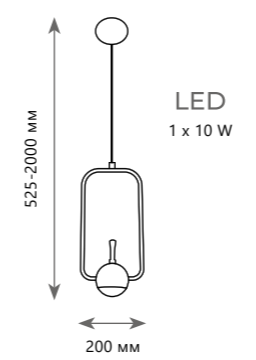

Подвесной светильник
A 8139-A
металл | металл, акрил
золото | золото
700 Lm | 3000 K