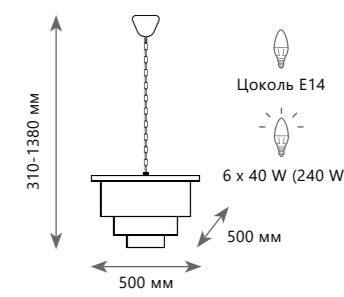

Подвесная люстра

- A 10018/500S ●
- ⊘ металл, хрусталь
- черный, дымчатый