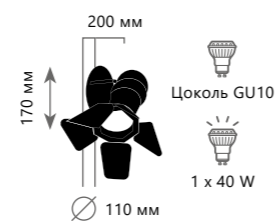

# CINEMA

LOFT 2095 - S

LOFT 2096 - S

LOFT 2095 - M

LOFT 2096 - M

Спот

- LOFT3095-S
- LOFT3096-S

- металл
- черный
- белый