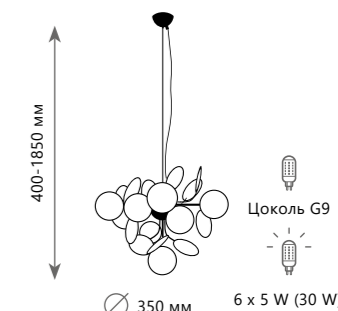

A	10008/6C	MULT	●
	10008/6C	WHITE	●
	10008/6C	GREY	●

- металл | стекло
- золото | разноцветный
- золото | белый
- золото | серый

10008/8C White

10008/8C Mult

10008/8C Grey

Потолочный светильник

A	10008/8C	MULT	●
	10008/8C	WHITE	●
	10008/8C	GREY	●