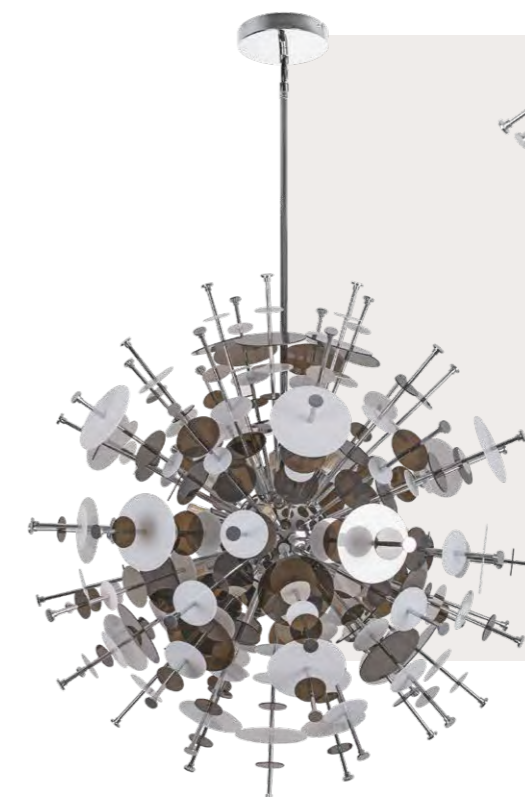

# AVENIR

10137/600C Chrome

10137/600 Chrome

10137/720 Chrome

Подвесной светильник

**A** 10137/600 CHROME ●

- металл, акрил
- хром

Потолочный светильник