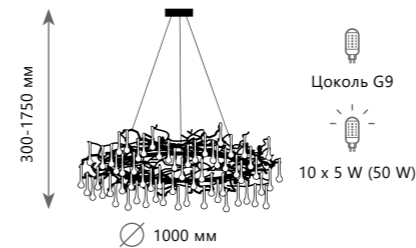

Подвесная люстра

A 10068/1000 GB

медь, хрусталь

темное золото