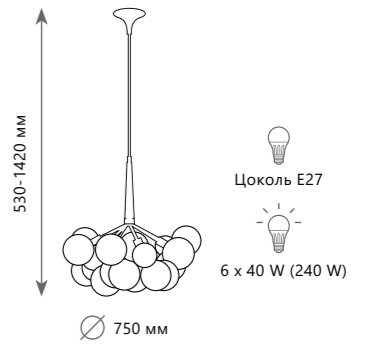

Подвесной светильник

A	10048/6	BLACK	●
	10048/6	WHITE	●
	10048/6	BROWN	●

2. ●/○ кожа, металл | стекло
   - черный, золото | прозрачный
   - белый, хром | прозрачный
   - коричневый, золото | прозрачный