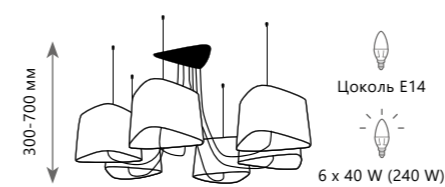

Люстра-паук

1. **A** LOFT1163-6WH ●
2. металл, текстильный провод | ткань, пластик
   - белый | белый, золото