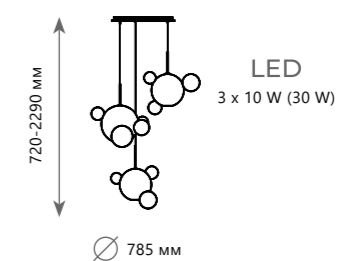

Подвесной светильник

A	2029-D3	●
⊘	металл | стекло	
●	черный | дымчатый	
2000 Lm | 3000 K