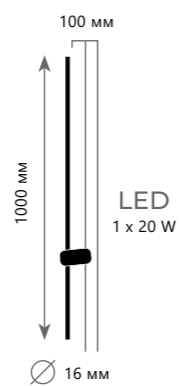

1. **Настенный светильник**

	10052GD 10052GR 10052BK	
	металл	
	золото	
	серебро	
	черный	
	1200 Lm | 3000 K