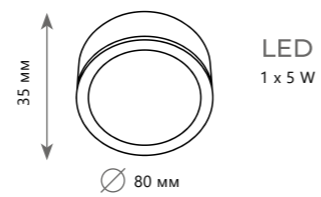

Потолочный светильник

- A 10187/A ●
- ⊘ металл
- бронза

350 Lm | 3000 K