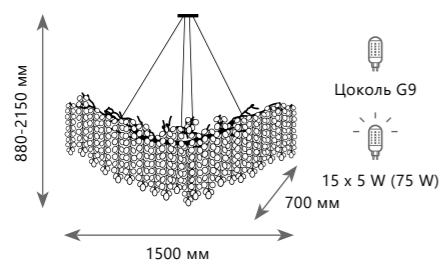

Подвесная люстра

A 10066/1500 GB

- медь, хрусталь
- темное золото