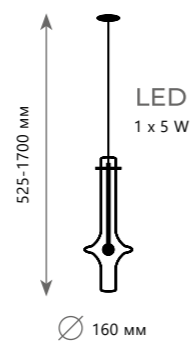

TUBE

Подвесной светильник

	10061GD 10061BK 10061CH	
	металл | стекло	
	золото | прозрачный	
	черный | прозрачный	
	хром | прозрачный	
310 Lm | 3000 K