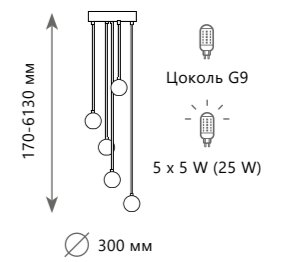

Подвесной светильник

- A 10112/5 ●
- ⊘ металл | хрусталь
- хром | прозрачный
- 275 Lm | 3000 K