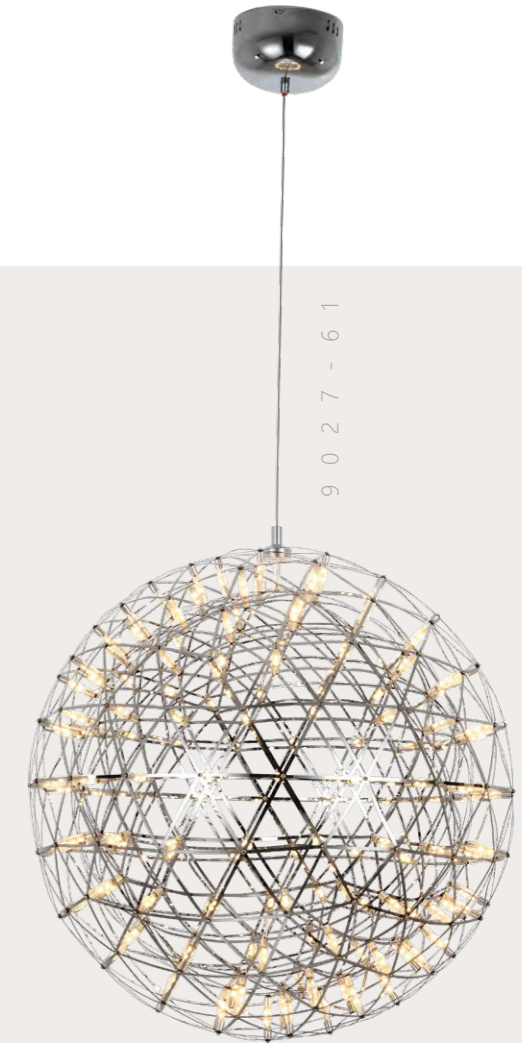

# RAIMOND

9027-61

Подвесной светильник

A 9027-89 ●

● металл

● хром

5400 Lm | 3000 K

Подвесной светильник