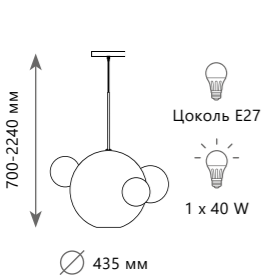

# BOLLE

Подвесной светильник

- A 2030-D3
- металл | стекло
- белый, золото | белый

Подвесной светильник

- A 2030-P1
- металл | стекло
- белый, золото | белый

Подвесной светильник

- A** 2030-P4
- металл | стекло
- белый, золото | белый