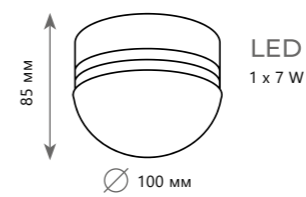

Накладной светильник

- A 10183 ●
- ⊘ металл | акрил
- золото | прозрачный

500 Lm | 4000 K