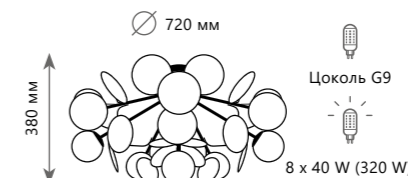

A	10008/6C	MULT	●
	10008/6C	WHITE	●
	10008/6C	GREY	●

- металл | стекло
- золото | разноцветный
- золото | белый
- золото | серый

10008/8C White

10008/8C Mult

10008/8C Grey

Потолочный светильник

A	10008/8C	MULT	●
	10008/8C	WHITE	●
	10008/8C	GREY	●