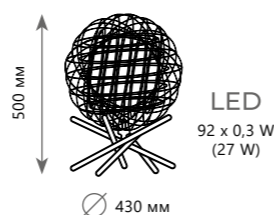

A 9027-43

- ⊘ металл
- хром

2100 Lm | 3000 K

A 9027-127

- ⊘ металл
- хром

7800 Lm | 3000 K

Торшер

A 9027-43F

- ⊘ металл, дерево
- хром, дерево

2100 Lm | 3000 K

A 1898/4

- ⊘ металл
- хром

1400 Lm | 3000 K

A 1898/6

- ⊘ металл
- хром

2700 Lm | 3000 K

A 1898/8

- ⊘ металл
- хром

2700 Lm | 3000 K

A 1898/10

- ⊘ металл
- хром

4800 Lm | 3000 K