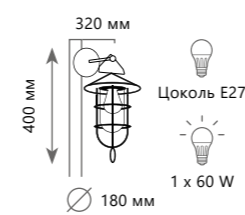

# LOFT INDUSTRIAL CAGE

Подвесной светильник

<b>A</b>	<b>LOFT1136</b>	●
⊘	металл   металл	
●	черный   черный	

LOFT1136

Подвесной светильник

<b>A</b>	<b>LOFT1131</b>	●
⊘	металл   металл	
●	черный   черный	

LOFT2116W