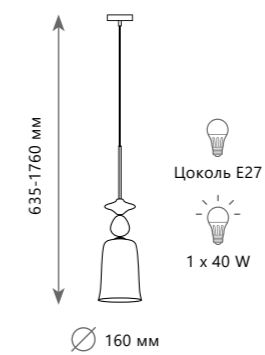

Подвесной светильник

A	10037B	●
⊘	металл | стекло	
●	золото | дымчатый, голубой