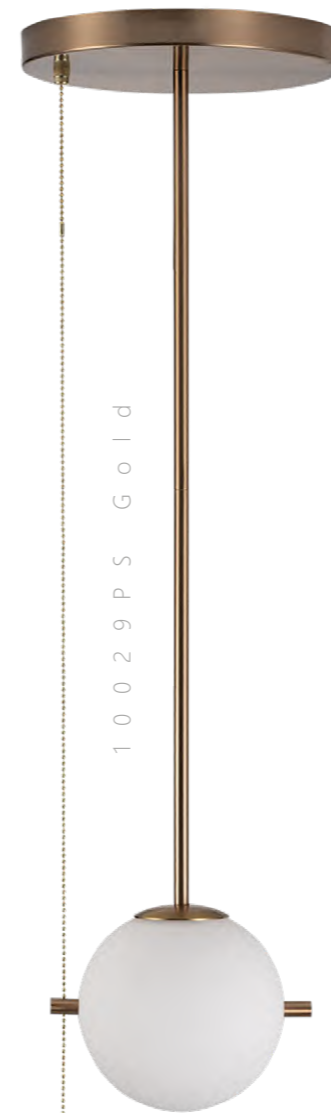

SIGNAL

A	10029PS	BLACK	●
	10029PS	GOLD	●

- металл | стекло
- черный | белый
- золото | белый

A	10029W	BLACK	●
	10029W	GOLD	●

- металл | стекло
- черный | белый
- золото | белый