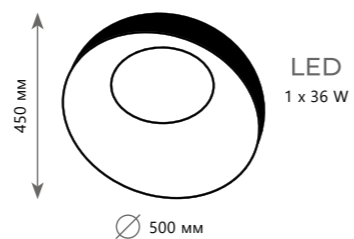

## Потолочный светильник

A	10197/350	BLACK	●
	10197/350	WHITE	●

⊘ металл | акрил

● черный

● белый

1650 Lm | 4000 K