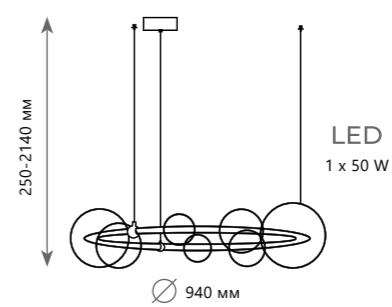

Подвесной светильник

- A 10126/730 ●
- металл, акрил | стекло
- золото, белый | прозрачный

2700 Lm | 3000 K

Подвесной светильник

- A 10126/940 ●
- металл, акрил | стекло
- золото, белый | прозрачный

3750 Lm | 3000 K