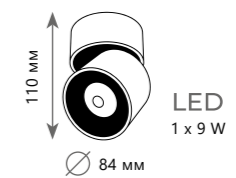

Накладной светильник

A 10180 WHITE ●

● металл, пластик

● белый

650 Lm | 4000 K

Накладной светильник

A 10180 BLACK ●

● металл, пластик