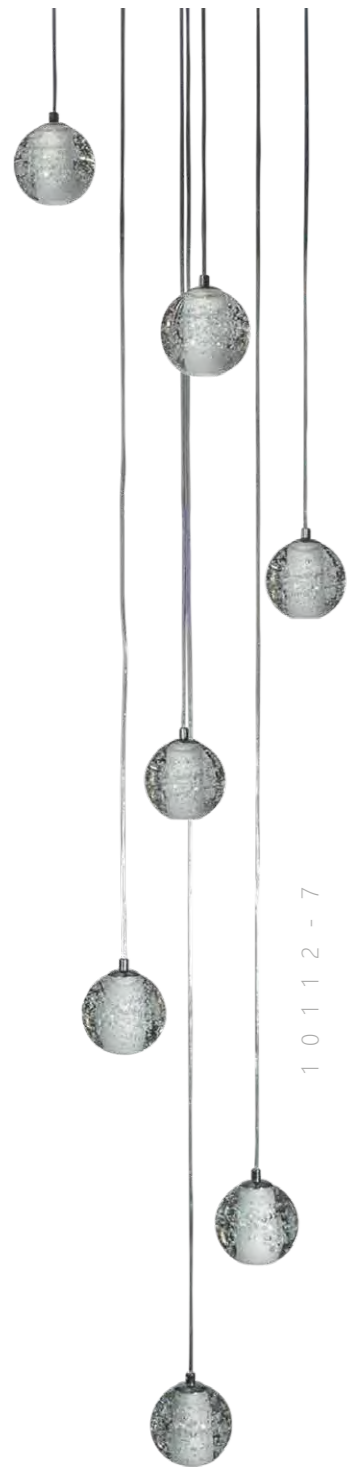

1 0 1 1 2 - 7

A 10112/7 ●

- ⊘ металл | хрусталь
- хром | прозрачный

385 Lm | 3000 K