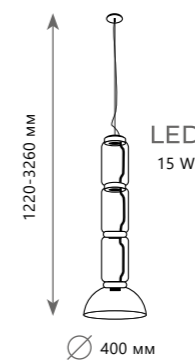

LED

12 W

∅ 400 мм

Подвесной светильник

10192/M

металл | стекло,  
акрил  
черный |  
прозрачный

850 Lm | 4000 K

LED