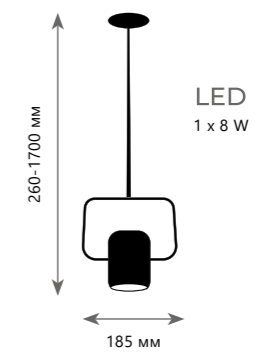

Подвесной светильник

A	8118-B 8119-B	● ●
⊘	металл | металл, стекло	
●	медь | черный	
●	золото | белый	
500 Lm | 3000 K