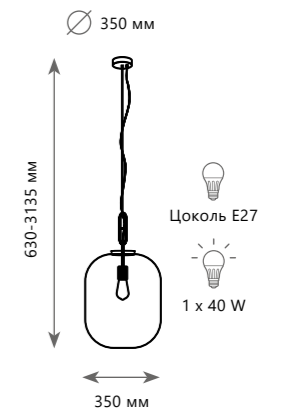

Подвесной светильник

- A 10195/350 SMOKE ●
- / металл | стекло
- черный | дымчатый