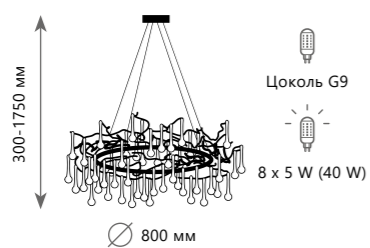

Подвесная люстра

A 10068/800 GB

медь, хрусталь

темное золото