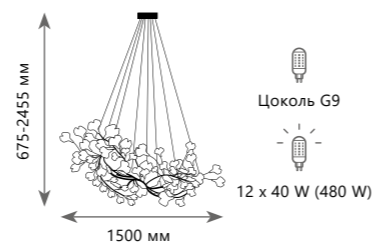

Подвесная люстра

A 10125/12

- металл, керамика
- золото, белый