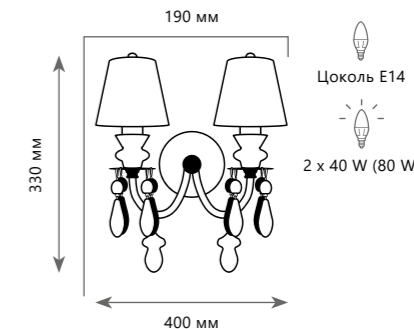

400 мм

Настенный светильник

A 10203/2W WHITE
10203/2W MULT

- металл, керамика
- белый, золото | белый
- разноцветный | белый