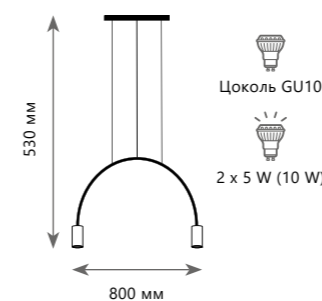

Потолочный светильник

- A** 8120C-10 ●
- ⊘ металл | металл
- черный, золото | золото

Светильник на штанге

- A** 8120P-5 ●
- ⊘ металл | металл
- черный | золото

Бра

- A** 8120W-1 ●
- ⊘ металл | металл
- золото