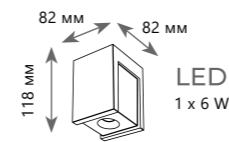

Накладной светильник

- OL1073-GB
- OL1073-GG
- OL1073-GH

- бетон, металл
- серый, черный
- серый, золото
- серый, хром

360 Lm | 3000 K