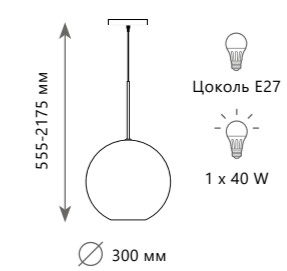

Подвесной светильник

- A 2030-P1
- металл | стекло
- белый, золото | белый