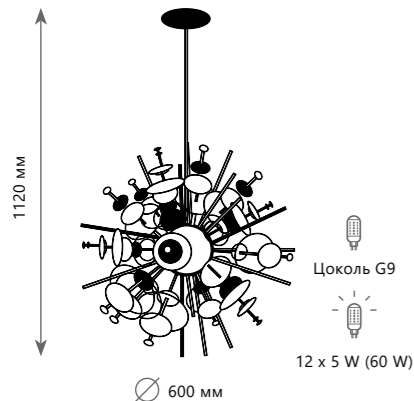

Подвесной светильник

- **A** 10137/600 GOLD ●
- металл, акрил
- золото