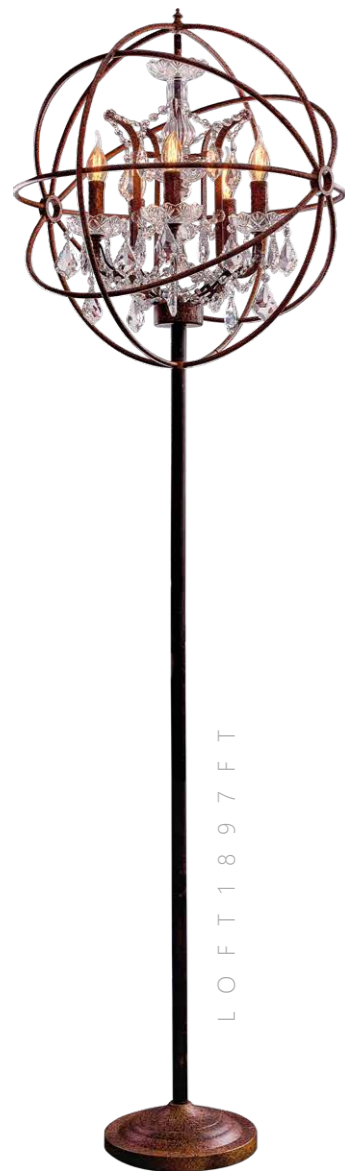

FOUCAULTS  
ORB CRYSTAL

Подвесная люстра

- A LOFT1897/4
- металл, хрусталь
- коричневый

Подвесная люстра

- A LOFT1897/6
- металл, хрусталь
- коричневый

Подвесная люстра

- A LOFT1897/8
- металл, хрусталь
- коричневый