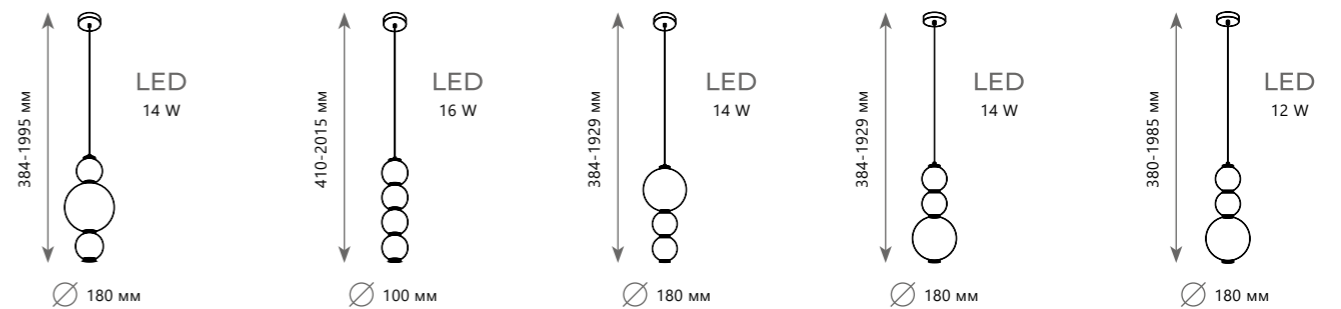

Подвесной светильник	Подвесной светильник	Подвесной светильник	Подвесной светильник	Подвесной светильник
A 10205/A	A 10205/B	A 10205/C	A 10205/D	A 10205/E
металл | стекло	металл | стекло	металл | стекло	металл | стекло	металл | стекло
золото | белый	золото | белый	золото | белый	золото | белый	золото | белый
1000 Lm | 4000 K	1200 Lm | 4000 K	1000 Lm | 4000 K	1000 Lm | 4000 K	850 Lm | 4000 K