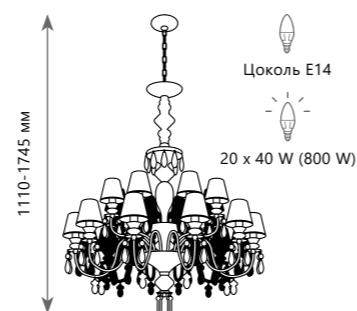

∅ 880 мм

Подвесной светильник

A 10203/10 WHITE

- металл, керамика
- белый, золото | белый

∅ 930 мм

Подвесной светильник

A 10203/12+8 WHITE

- металл, керамика
- белый, золото | белый