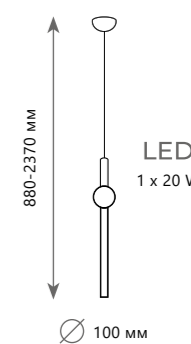

Подвесной светильник

- A 5053-D ●
- металл | стекло
- хром, белый | белый

2100 Lm | 3000 K