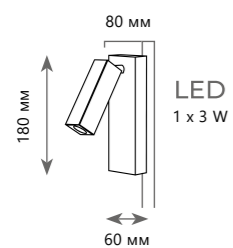

Бра

- LOFT2017-BL
- LOFT2017-N
- LOFT2017-WH
- металл | металл
- черный | черный
- никель | никель
- белый | белый

180 Lm | 3000 K