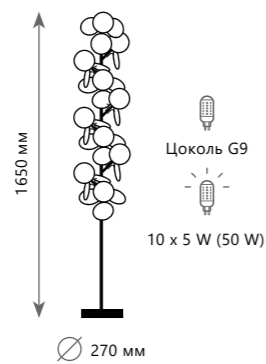

1. **Торшер**

10008F	MULT	●
10008F	WHITE	●
10008F	GREY	●

3. металл | стекло
4. золото | разноцветный
   - золото | белый
   - золото | серый

1. **Бра**

10008/1W	MULT	●
10008/1W	WHITE	●
10008/1W	GREY	●

3. металл | стекло
4. золото | разноцветный
   - золото | белый
   - золото | серый