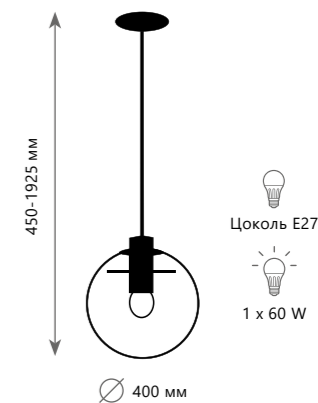

Подвесной светильник

	2031-E 2032-E	
	металл | стекло	
	черный | прозрачный	
	медный | прозрачный	

SELENE