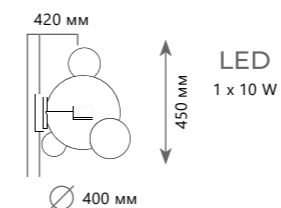

Подвесной светильник

<b>A</b>	2029-S3	●
⊘	металл   стекло	
●	черный   дымчатый	
2050 Lm   3000 K		

2029-S5

BOLLE

2029 W

Бра

<b>A</b>	2029W	●
⊘	металл   стекло	
●	черный   дымчатый	
680 Lm   3000 K		

Подвесной светильник