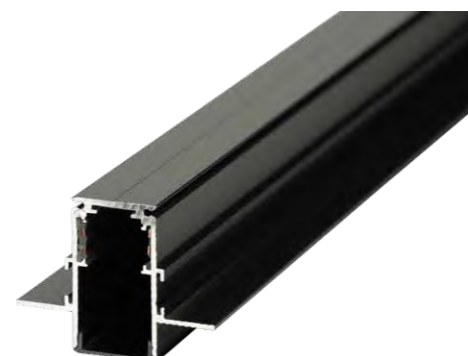

ШИНОПРОВОД ДЛЯ ВСТРАИВАЕМОГО МОНТАЖА

TRM002-10	L 1000 мм | H 47 мм | W 63 мм
TRM002-20	L 2000 мм | H 47 мм | W 63 мм
TRM002-30	L 3000 мм | H 47 мм | W 63 мм