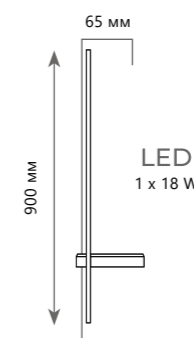

Настенный светильник

A 10149/900 RED ●

⊘ металл | металл

● красный

1300 Lm | 3000 K