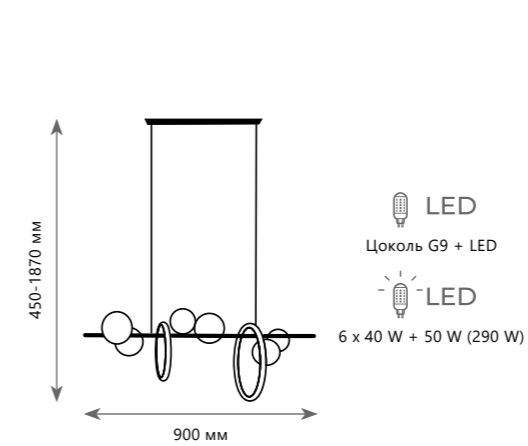

Подвесной светильник

A 10139/900L

металл | стекло

золото | дымчатый