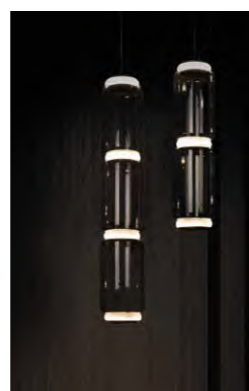

NOCTAMBULE 174