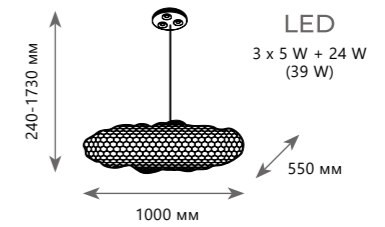

# CLOUD

10100/350 Silver

10100/350 Gold

10100/550 Silver

10100/550 Gold

Подвесной светильник

A	10100/350	GOLD	●
	10100/350	SILVER	●
⊘	металл		
●	медный, золото		
●	белый, серебро		

1500 Lm | 3000 K