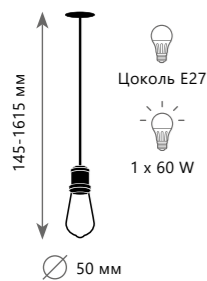

HOLDER

Подвесной светильник

- A LOFT1153 ●
- металл
- бронза

Подвесной светильник

- A LOFT2009/1 ●
- металл | металл
- черный, бронза | черный

JARDIN