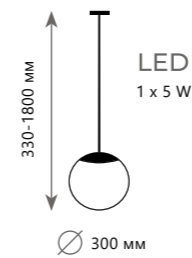

KNOT

Подвесной светильник

- 8133-B
- 8134-B
- 8135-B

- металл | стекло
- медь | голубой
- черный | дымчатый
- золото | янтарный

300 Lm | 3000 K