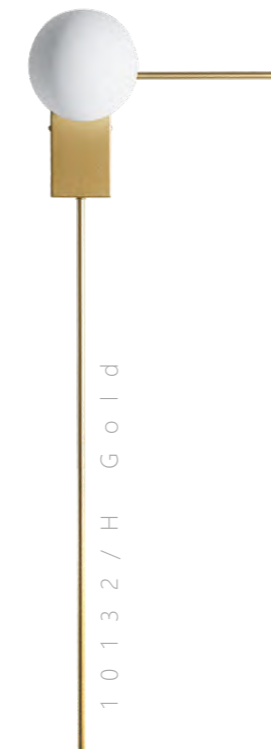

MERIDIAN

Бра

	10132/G BLACK
	10132/G GOLD
	металл | стекло
	черный | белый
	золото | белый

Бра

	10132/H BLACK
	10132/H GOLD
	металл | стекло
	черный | белый
	золото | белый

LINIO