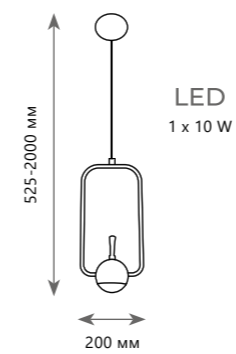

Подвесной светильник

A	8140-A	●
▨	металл | металл, акрил	
●	графит | графит	
700 Lm | 3000 K