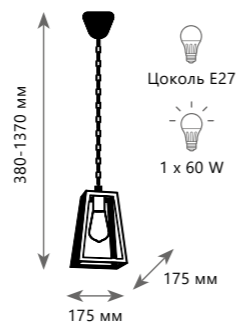

Подвесной светильник

- **A** LOFT1127 ●
- ⊘ металл | стекло
- черный | прозрачный