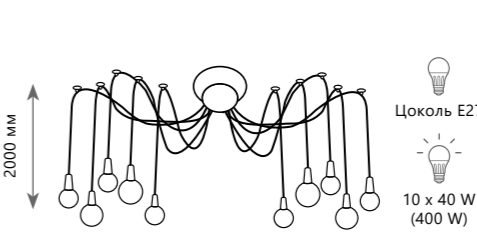

# SPIDER

LOFT1162/16

LOFT1162/16

LOFT1162W/16

LOFT1162W/6

LOFT1162/6

Люстра-паук

- A LOFT1162/6 ●
- ⊘ металл, текстильный провод
- черный