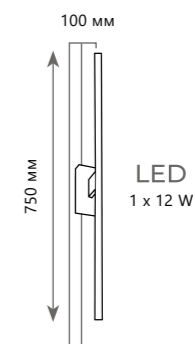

LED
1 x 12 W

Настенный светильник

	10011BK	
	10011WH	
	металл | металл	
	черный	
	белый	

720 Lm | 3200 K