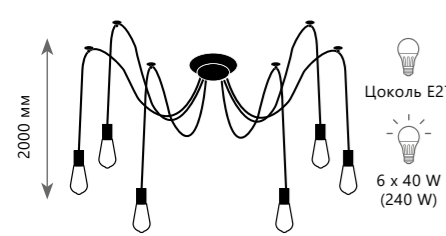

# SPIDER

LOFT1162/16

LOFT1162/16

LOFT1162W/16

LOFT1162W/6

LOFT1162/6

Люстра-паук

- A LOFT1162/6 ●
- ⊘ металл, текстильный провод
- черный