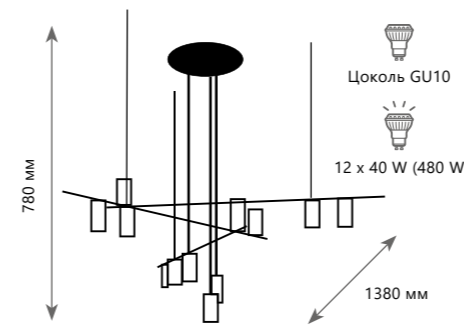

TRIBES

TRIBES

Светильник на штанге

- A** 8120-3 ●
- металл | металл
- черный | золото

Светильник на штанге

- A** 8120-4 ●
- металл | металл
- черный | золото

Светильник на штанге

- A** 8120-9 ●
- металл | металл
- черный | золото