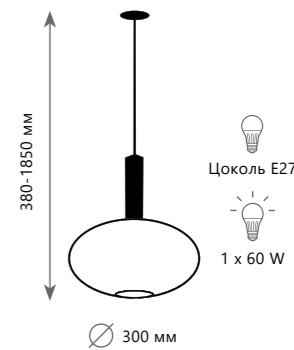

Подвесной светильник

- A 2071-C+BL ●●
- 2071-C+BR ●●
- металл | стекло
- ●● черный, латунь | янтарный
- латунь | янтарный