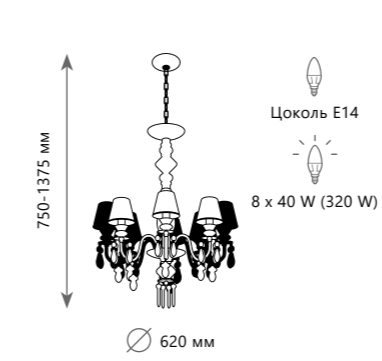

Подвесной светильник

A 10203/8 MULT ●

⊘ металл, керамика

● разноцветный | белый