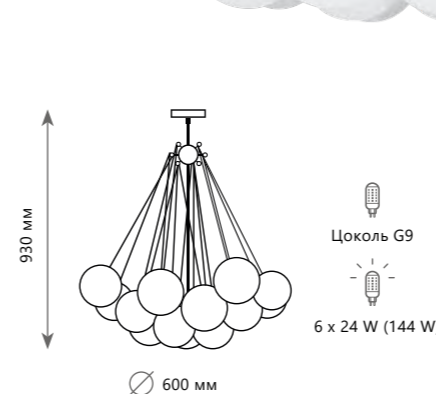

10129/1000

Подвесная люстра

- A 10129/600 ●
- металл | стекло
- хром | опал

Подвесная люстра

- A 10129/800 ●
- металл | стекло
- хром | опал

Подвесная люстра

- A 10129/1000 ●
- металл | стекло
- хром | опал