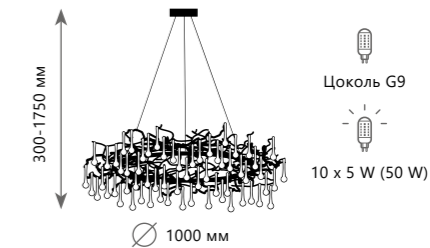

Подвесная люстра

A 10068/1000 SG

медь, хрусталь

золото с серебром