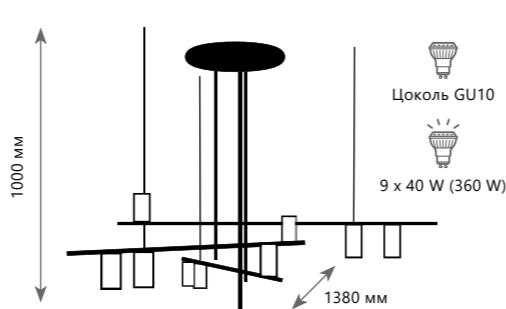

TRIBES

TRIBES

Светильник на штанге

- A** 8120-3 ●
- металл | металл
- черный | золото

Светильник на штанге

- A** 8120-4 ●
- металл | металл
- черный | золото

Светильник на штанге

- A** 8120-9 ●
- металл | металл
- черный | золото