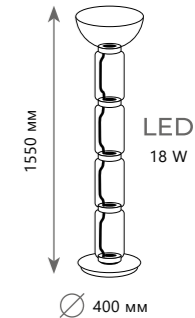

LED

18 W

∅ 400 мм

Торшер

10192F/L

металл | стекло,
акрил
черный |
прозрачный

1300 Lm | 4000 K