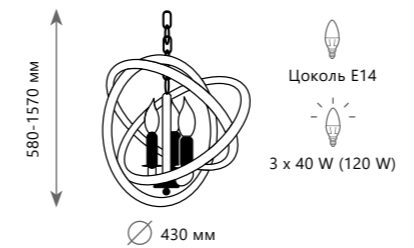

# ROPE

LOFT1194 - 3

LOFT1194 - 5

LOFT1174

Подвесная люстра

- A LOFT1194-3 ●
- ⊘ металл, пеньковый канат
- черный, бежевый

Подвесная люстра

- A LOFT1194-5 ●
- ⊘ металл, пеньковый канат
- черный, бежевый