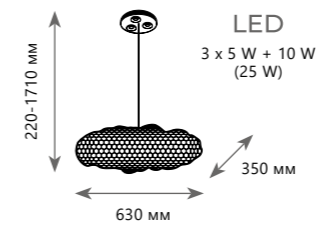

# CLOUD

10100/350 Silver

10100/350 Gold

10100/550 Silver

10100/550 Gold

Подвесной светильник

A	10100/350	GOLD	●
	10100/350	SILVER	●
⊘	металл		
●	медный, золото		
●	белый, серебро		

1500 Lm | 3000 K