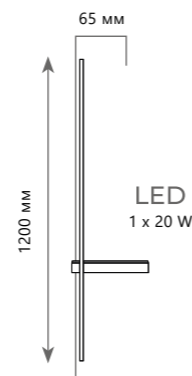

Настенный светильник

A 10149/1200 BLACK ●

⊘ металл | металл

● черный

1400 Lm | 3000 K