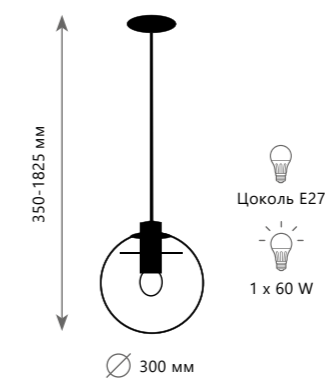

# SELENE

Подвесной светильник

- |  |                     |  |
|--|---------------------|--|
|  | 2031-A<br>2032-A    |  |
|  | металл   стекло     |  |
|  | черный   прозрачный |  |
|  | медный   прозрачный |  |