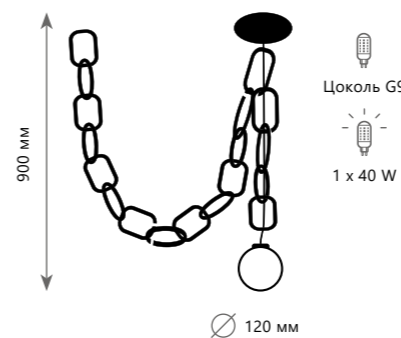

10128W Green

10128W Mult

Подвесной светильник

- A 10128P RED
- 10128P GREEN
- 10128P MULT

- металл | стекло
- золото, красный | белый
- золото, зеленый | белый
- золото, разноцветный | белый

CHAIN

Подвесной светильник