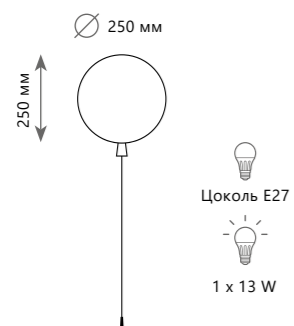

MEMORY

Потолочный светильник

5055C/S	BLUE	●
5055C/S	GREEN	●
5055C/S	ORANGE	●
5055C/S	RED	●
5055C/S	WHITE	●
5055C/S	YELLOW	●

- акрил | акрил
- голубой
- зеленый
- оранжевый
- красный
- белый
- желтый