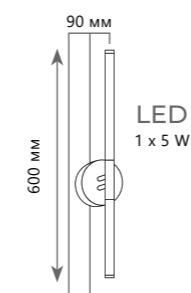

Настенный светильник

A 10148/600 ●

● металл | акрил

● золото

350 Lm | 3000 K