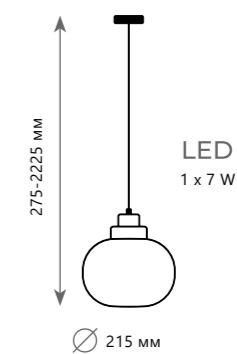

Подвесной светильник

A	10140B	AMBER	●
	10140B	SMOKE	●
⊘	металл | стекло		
●	черный, золото | янтарный		
●	черный, золото | дымчатый		

500 Lm | 3000 K