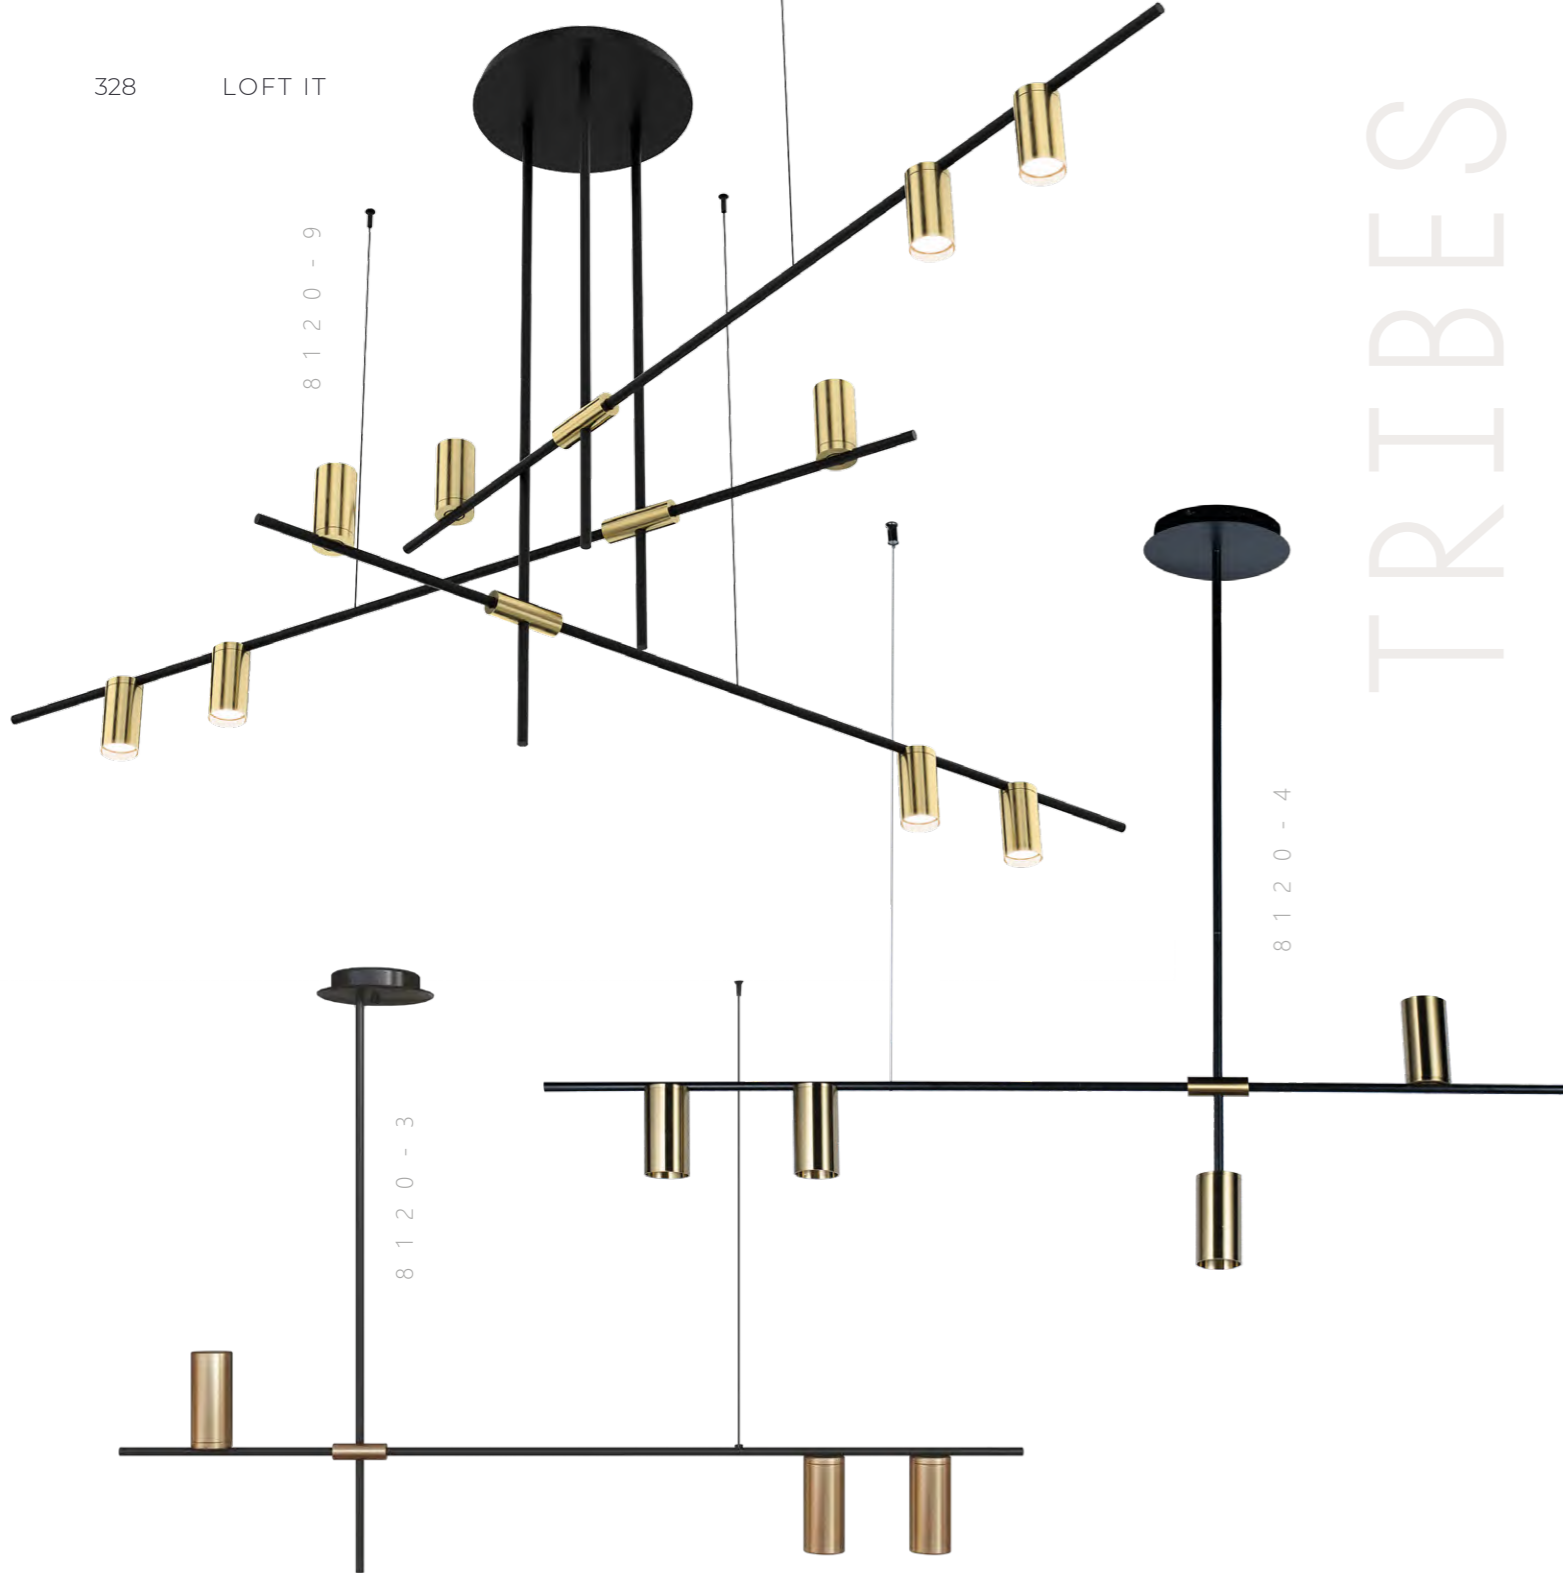

TRIBES

TRIBES

Светильник на штанге

- A** 8120-3 ●
- металл | металл
- черный | золото

Светильник на штанге

- A** 8120-4 ●
- металл | металл
- черный | золото

Светильник на штанге

- A** 8120-9 ●
- металл | металл
- черный | золото