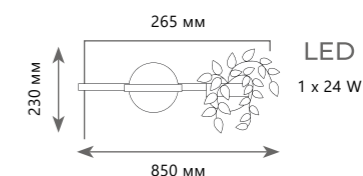

Настенный светильник

A 10121W/A ●

- ⊘ металл | стекло
- черный | белый

1700 Lm | 3000 K