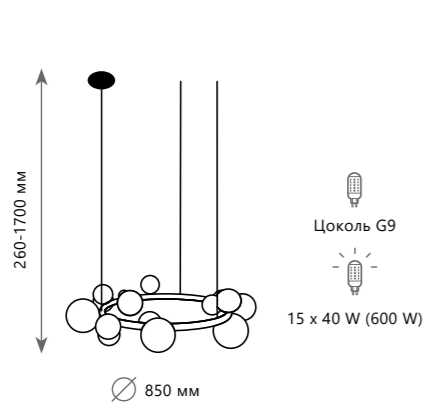

золото | дымчатый

Подвесной светильник

A 10139/1200L

металл | стекло

золото | дымчатый

Подвесной светильник

- |  |                   |  |
|--|-------------------|--|
|  | 10139/850         |  |
|  | металл   стекло   |  |
|  | золото   дымчатый |  |