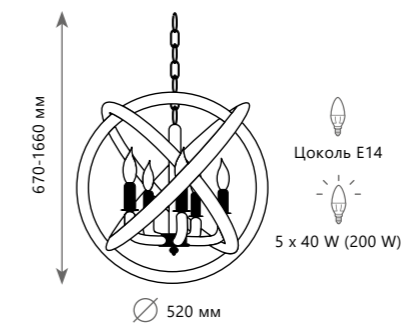

# ROPE

LOFT1194 - 3

LOFT1194 - 5

LOFT1174

Подвесная люстра

- A LOFT1194-3 ●
- ⊘ металл, пеньковый канат
- черный, бежевый

Подвесная люстра

- A LOFT1194-5 ●
- ⊘ металл, пеньковый канат
- черный, бежевый