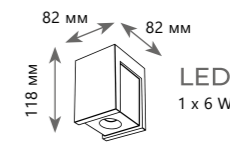

Накладной светильник

- OL1073-WG
- OL1073-WH
- OL1073-WW

- бетон, металл
- белый, золото
- белый, хром
- белый

360 Lm | 3000 K

GRAPHIC