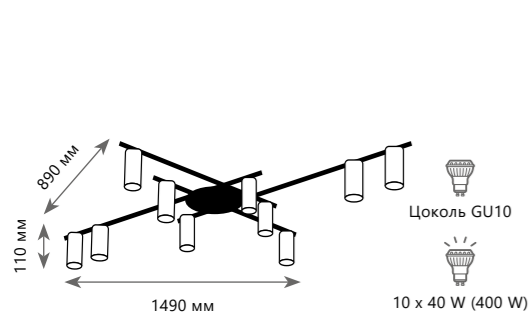

Светильник на штанге

- A** 8120-12 ●
- металл | металл
- черный | золото

Потолочный светильник

- A** 8120C-6 ●
- металл | металл
- черный, золото | золото

Потолочный светильник

- A** 8120C-8 ●
- металл | металл
- черный, золото | золото