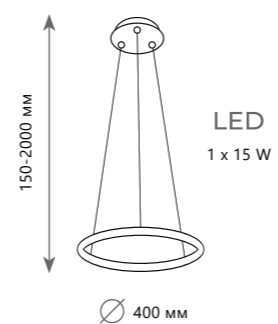

Подвесной светильник

- A 10014S ●
- ⊘ металл
- золото

1050 Lm | 3000 K