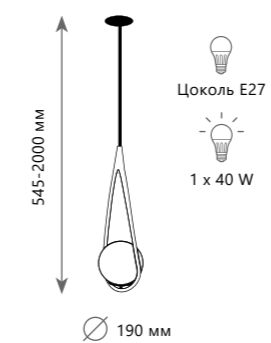

Подвесной светильник

A LOFT2599-A
LOFT2599-B

- металл | стекло
- никель | белый
- золото | белый