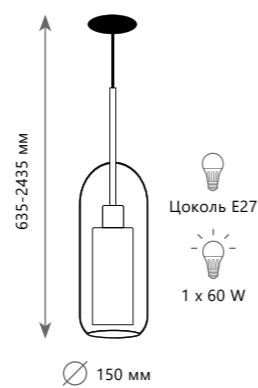

Подвесной светильник

- A LOFT2566-C
- A LOFT2567-C
- металл | стекло
- золото | прозрачный
- никель | прозрачный

LOFT2566-D

LOFT2567-D

LOFT2566-E

Подвесной светильник

- A LOFT2566-D
- A LOFT2567-D

- металл | стекло
- золото | прозрачный
- никель | прозрачный