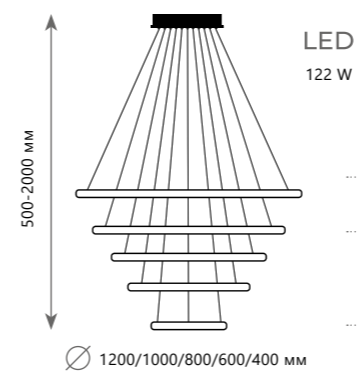

LED
122 W

∅ 1200/1000/800/600/400 мм

Подвесной светильник

- A 10015/5 ●
- металл
- золото

7100 Lm | 3000 K