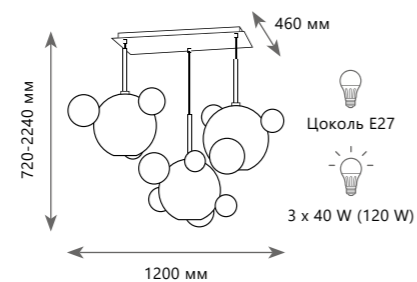

# BOLLE

Подвесной светильник

- A 2030-D3
- металл | стекло
- белый, золото | белый

Подвесной светильник

- A 2030-P1
- металл | стекло
- белый, золото | белый

Подвесной светильник

- A** 2030-P4
- металл | стекло
- белый, золото | белый