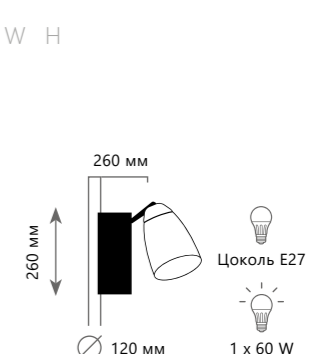

Бра

- **A** LOFT4402W-BL
- **A** LOFT4402W-WH
- металл | металл, дерево
- черный | черный, дерево
- белый | белый, дерево