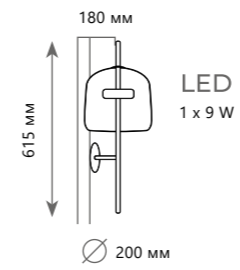

## Подвесной светильник

2073-B  
2074-B  
2075-B

-  металл | стекло
-  хром | прозрачный
-  белый | белый
-  хром | дымчатый

DAUPHIN

10041W DAUPHIN

Бра

- 10040W 10041W
- металл | стекло
- золото | янтарный
- золото | дымчатый