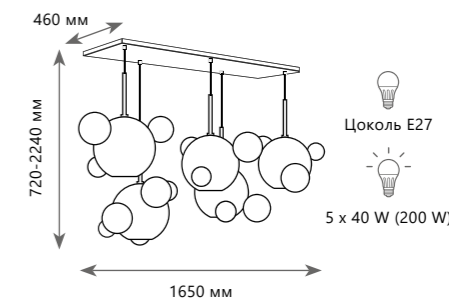

Подвесной светильник

- A** 2030-S3
- металл | стекло
- белый, золото | белый

Подвесной светильник

- A** 2030-P6
- металл | стекло
- белый, золото | белый

Бра

- A** 2030W
- металл | стекло
- белый, золото | белый