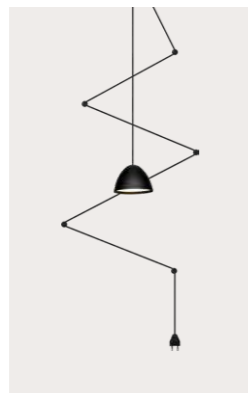

BUN 388

10008/4C Mult

MATISSE