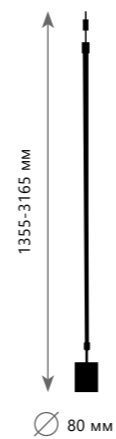

## Настенный светильник

A	10059GD 10059BK	●
▨	металл	●
●	золото	
●	черный	

LED  
3 x 4 W  
(12 W)

780 Lm | 3000 K

3604-WH

3604-BL

1355-3165 mm

Ø 80 mm