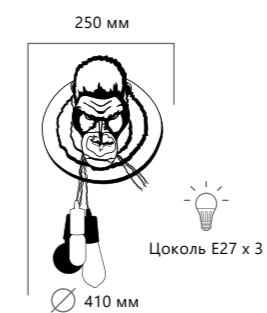

# GORILLA

10178 Black

10178 Black

10178 White

10178 Grey

Настенный светильник

- A** 10178 WHITE ●
- полимерная смола
  - белый

Настенный светильник