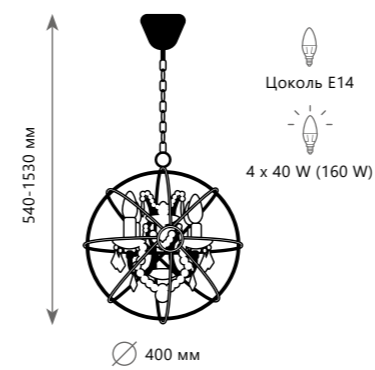

Подвесная люстра

- A LOFT1897/4
- металл, хрусталь
- коричневый