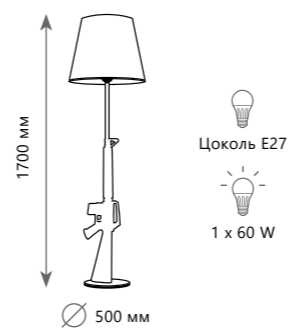

# JACK

10133

Торшер

- A 10133 ●
- / ПК | ткань
- серебро | черный

10136/A

10136F

10136/B

Торшер