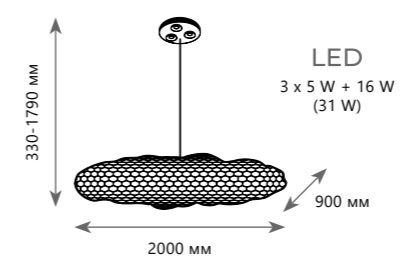

Подвесной светильник

A 10100/800 GOLD ●

● металл

● медный, золото

1500 Lm | 3000 K