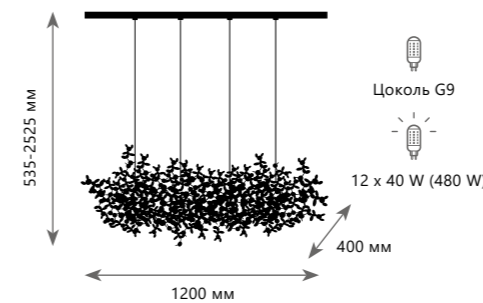

Подвесной светильник

- A 10101/4 CHROME ●
- ⊘ металл
- хром