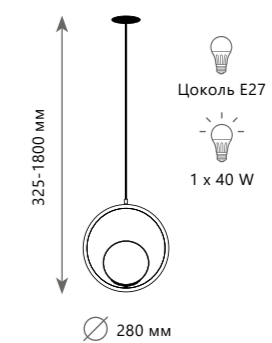

Подвесной светильник

A LOFT2600-A
LOFT2600-B

- металл | стекло
- никель | белый
- золото | белый