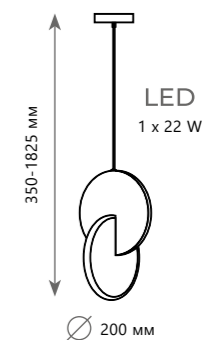

Подвесной светильник

- A 9970B
- 9970C
- 9970P
- 9970BK

- металл | акрил
- золото | белый, золото
- золото | белый, дерево
- хром | белый, хром
- черный | черный, дерево

1550 Lm | 3000 K

ECLIPSE