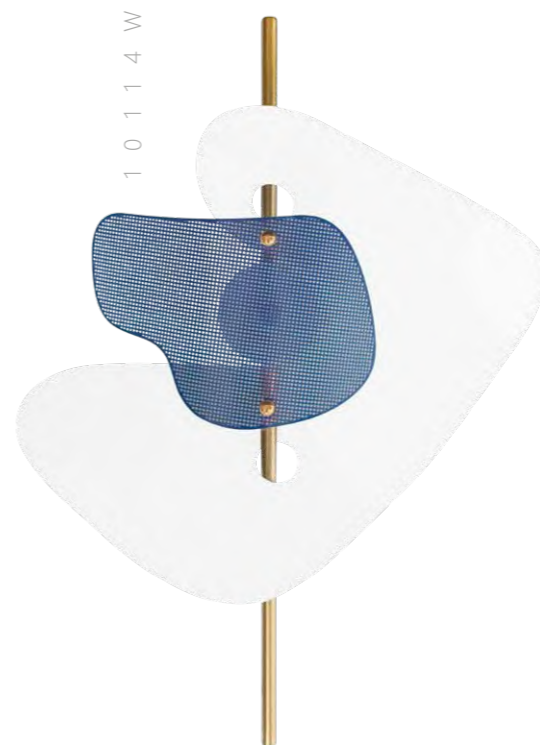

**A** 10137/600C CHROME ●

- металл, акрил
- хром

Подвесной светильник

**A** 10137/720 CHROME ●

- металл, акрил
- хром

10137/600 Gold

10137/600C Gold

10137/720 Gold