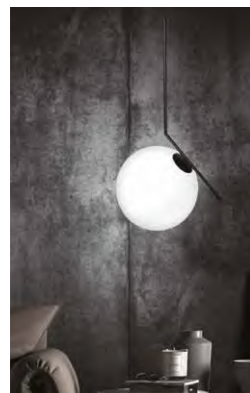

FADE PENDANT LIGHT 216

DISK 218

HEXAGON 220

SELENE 224

ICL 226

QUILL 230

GLOB 232

CRESCENT 236