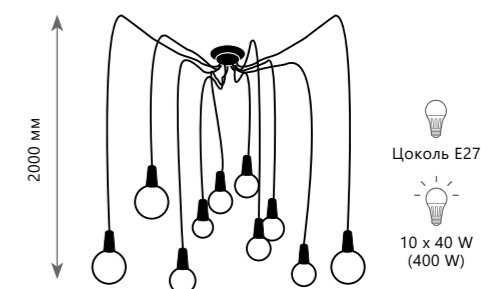

# SPIDER

Люстра-паук

A LOFT1162A/6

-  металл, текстильный провод
-  черный, бронза

Люстра-паук

A LOFT1162A/10

-  металл, текстильный провод
-  черный, бронза

LOFT1162/10