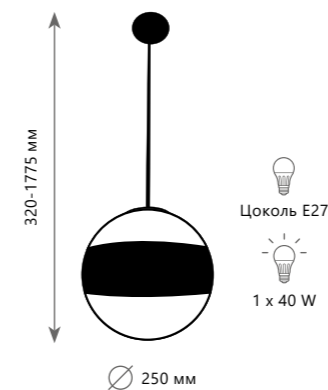

Подвесной светильник

- A LOFT5025 ●
- ⊘ металл | стекло
- хром | хром, прозрачный