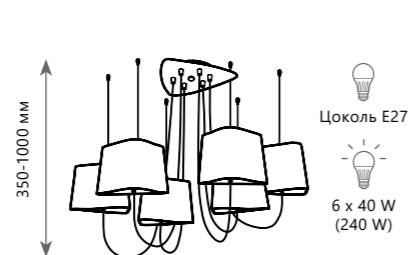

NUAGE

LOFT1167 - 10BL

LOFT1163 - 6WH

Люстра-паук

- A** LOFT1167-10BL ●
- металл, текстильный провод | ткань, пластик
- черный | черный, золото

LOFT1167 - 6BL

Люстра-паук

- A** LOFT1167-6BL ●
- металл, текстильный провод | ткань, пластик
- черный | черный, золото