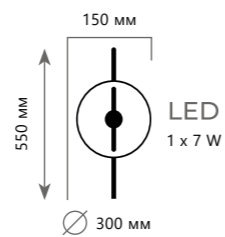

Торшер

A	10049F	●
▨	металл, мрамор | полимерная смола	
●	черный, белый | белый	
900 Lm | 3000 K