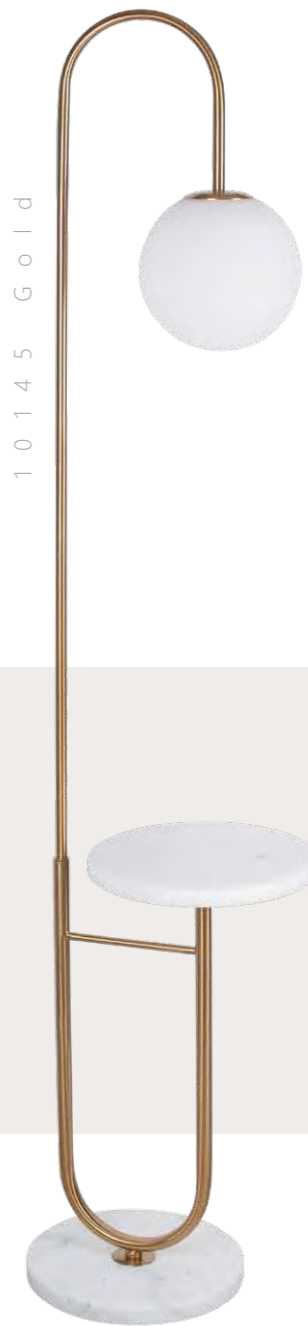

SONNI

1 0 1 4 5 B l a c k

Торшер

A	10145 BLACK	●
⊘	металл, мрамор   стекло	
●	черный, золото, белый   белый	

1 0 1 4 5 G o l d

Торшер

A	10145 GOLD	●
⊘	металл, мрамор   стекло	
●	золото, белый   белый	

SONNI