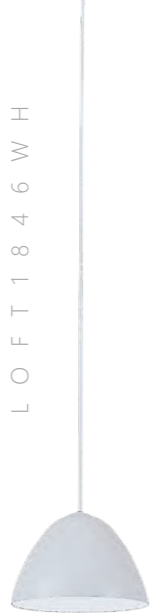

LOFT1846WH