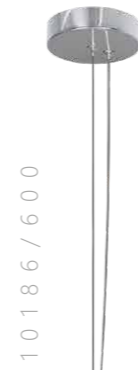

10186W

10186/600