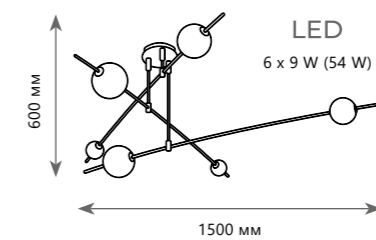

Бра

- A** 10114 W ▶
- металл
- белый, синий
- 650 Lm | 3000 K

Подвесной светильник

A 10116/2 ●

● металл | стекло

● черный | белый

1300 Lm | 3000 K

Потолочный светильник