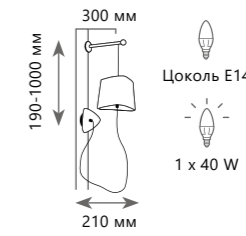

Бра

1. **A** LOFT1163-1BL ●
2. металл, текстильный провод | ткань, пластик
   - черный | черный, золото