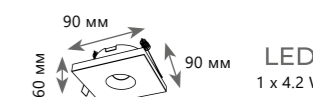

LED
1 x 4.2 W

Накладной светильник

	OL1072-GH/1 OL1072-WG/1	
	бетон, металл	
	серый, хром	
	белый, золото	
250 Lm | 3000 K		

Накладной светильник

	OL1072-GH/2 OL1072-WG/2	
	бетон, металл	
	серый, хром	
	белый, золото	
450 Lm | 3000 K		

Накладной светильник

	OL1072-GH/3 OL1072-WG/3	
	бетон, металл	
	серый, хром	
	белый, золото	
720 Lm | 3000 K		

Встраиваемый светильник

	RL1070-GH	
	бетон, металл	
	серый, хром	
250 Lm | 3000 K		

Встраиваемый светильник

	RL1071-GH RL1071-WG	
	бетон, металл / гипс, металл	
	серый, хром	
	белый, золото	
250 Lm | 3000 K