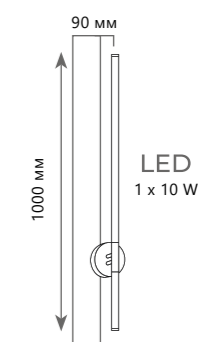

Настенный светильник

A 10148/1000 ●

● металл | акрил

● золото

700 Lm | 3000 K