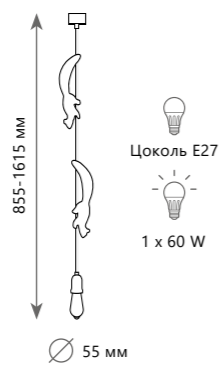

Подвесной светильник

A	10092	●
⊘	металл, полимерная смола	
●	белый