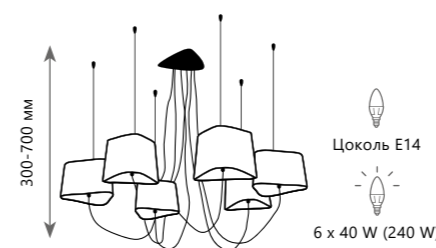

Люстра-паук

1. **A** LOFT1163-6BL ●
2. металл, текстильный провод | ткань, пластик
   - черный | черный, золото