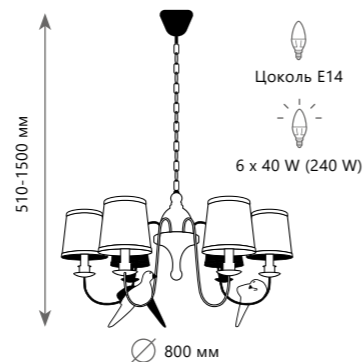

Подвесная люстра

- **A** LOFT1029A-6 ●
- металл, акрил | ткань
- коричневый | бежевый