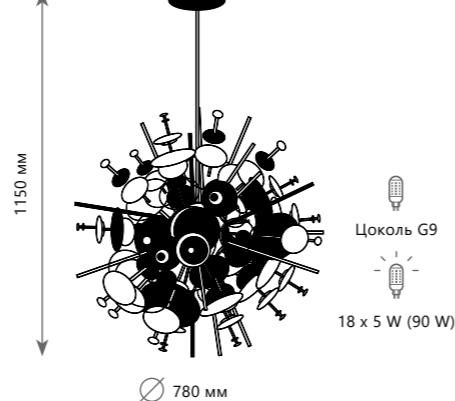

Подвесной светильник

- **A** 10137/600 GOLD ●
- металл, акрил
- золото

Потолочный светильник

- **A** 10137/600C GOLD ●
- металл, акрил
- золото

Подвесной светильник

- **A** 10137/720 GOLD ●
- металл, акрил
- золото

Бра

- **A** 10114 W ▶
- металл
- белый, синий
- 650 Lm | 3000 K