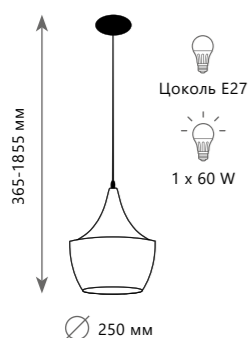

Подвесной светильник
LOFT1843/A
металл | металл
черный | черный, золото