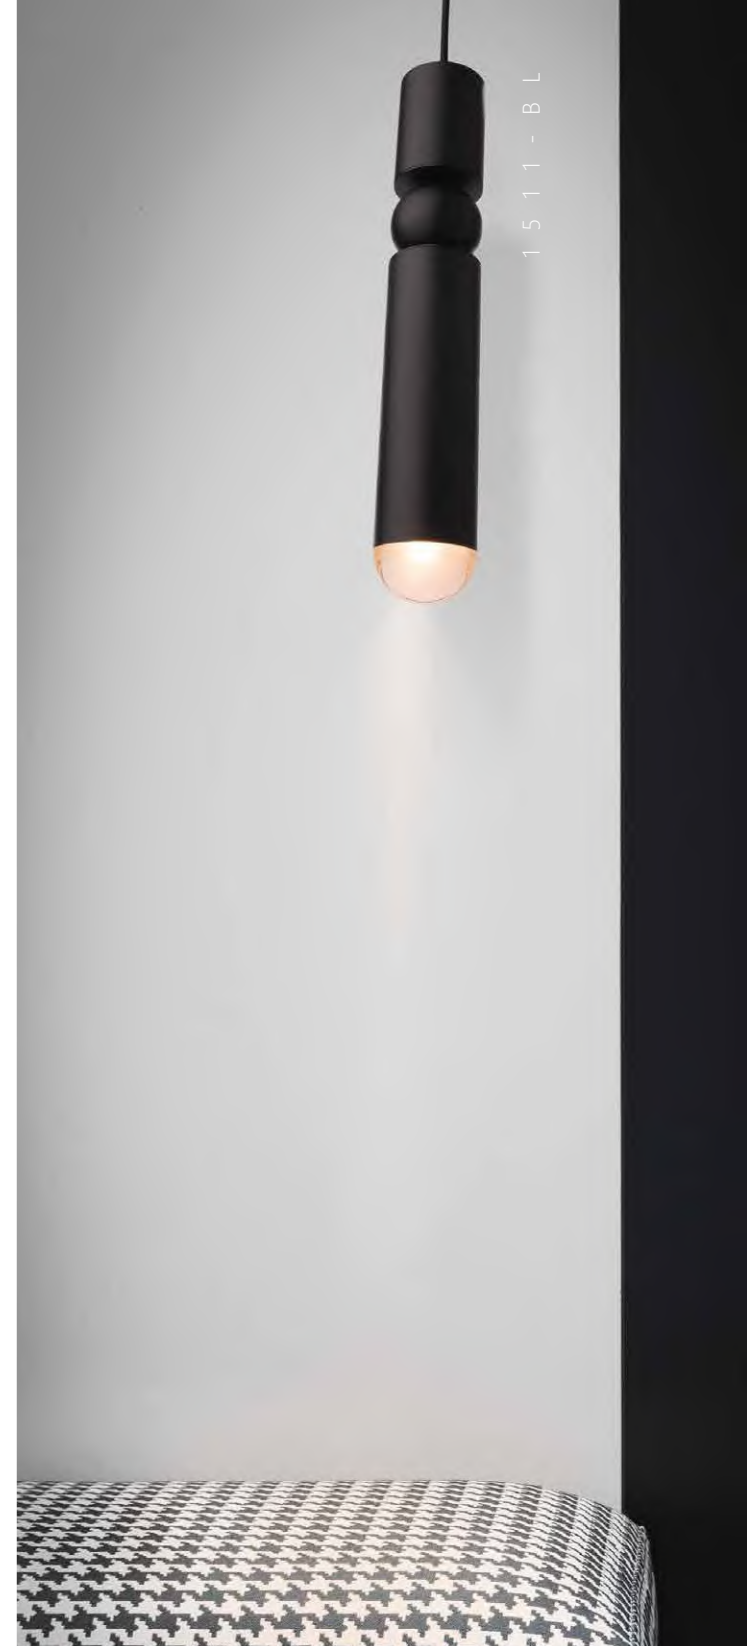

TUBE

Подвесной светильник

	10061GD 10061BK 10061CH	
	металл | стекло	
	золото | прозрачный	
	черный | прозрачный	
	хром | прозрачный	
310 Lm | 3000 K		

Подвесной светильник

	1511-BL 1511-BR 1511-CH	
	металл	
	черный	
	бронза	
	хром	

LEE