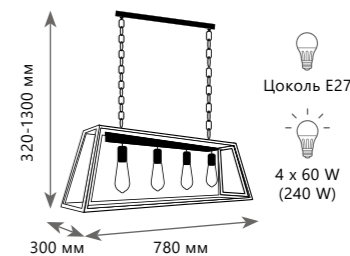

Подвесной светильник

- **A** LOFT3110C ●
- ⊘ металл | стекло
- черный | прозрачный

MODERN
FILAMENT