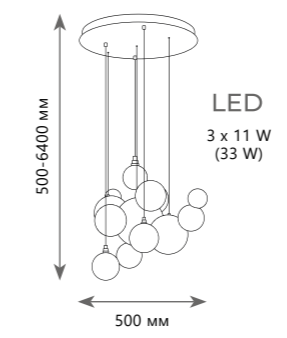

Подвесной светильник

- A** 10161 DARK WOOD ●
- металл, дерево | стекло
- темное дерево | белый

2400 Lm | 3000 K

Подвесной светильник

- A** 10161 LIGHT WOOD ●
- металл, дерево | стекло
- светлое дерево | белый