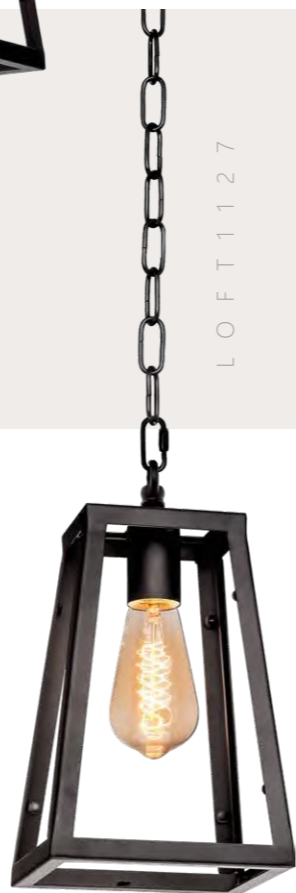

Подвесной светильник

- A** LOFT1123
- металл | металл
  - черный, бронза | прозрачный

Бра

- A** LOFT1123W
- металл | стекло
  - черный, бронза | прозрачный

FACTORY  
FILAMENT

LOFT1127

LOFT3110W

LOFT1127