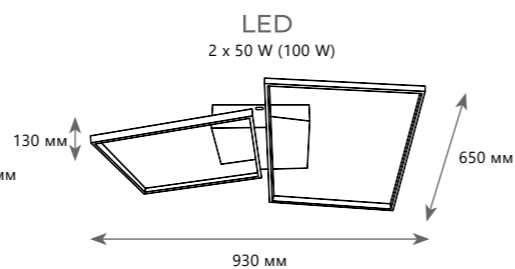

Потолочный светильник

- A 10157L
- ⊘ металл | силикон, акрил
- черный | золото

7000 Lm | 3000 K