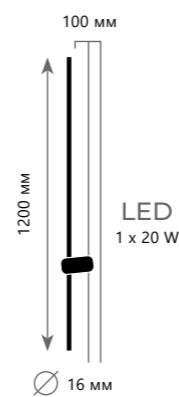

1. **Настенный светильник**

	10053GD 10053GR 10053BK	
	металл	
	золото	
	серебро	
	черный	
	1200 Lm | 3000 K