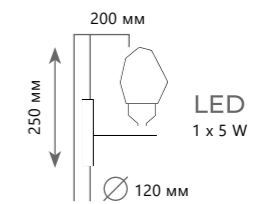

Бра

- A 10111W GOLD ●
- металл | хрусталь
- золото | прозрачный
- 340 Lm | 3000 K