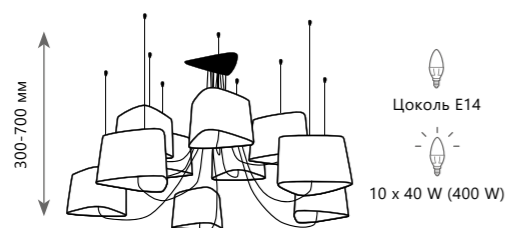

Люстра-паук

LOFT1163-10WH

- металл, текстильный провод | ткань, пластик
- белый | белый, золото