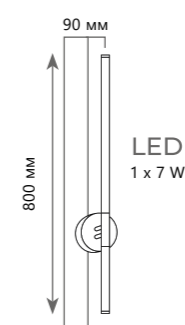

Настенный светильник

A 10148/800 ●

● металл | акрил

● золото

500 Lm | 3000 K