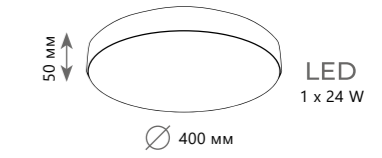

2900 Lm | 4000 K

Потолочный светильник

- 10002/12 BLACK
- 10002/12 WHITE

металл | пластик

- черный
- белый

900 Lm | 4000 K

Потолочный светильник

- 10002/24 BLACK
- 10002/24 GREEN
- 10002/24 PINK
- 10002/24 WHITE
- 10002/24 YELLOW