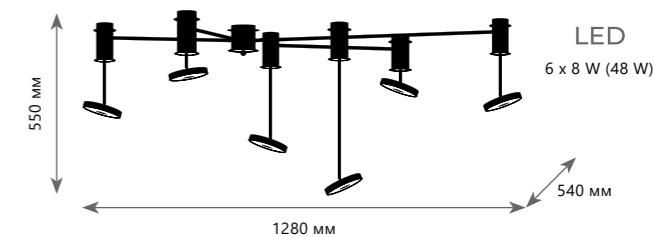

Потолочный светильник

- A 10189/1200 ●
- металл, акрил
- черный
- 3400 Lm | 4000 K