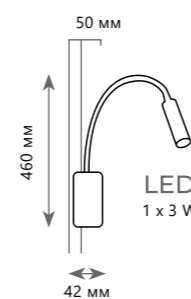

LED
1 x 3 W

Бра

	10009AB	
	10009SN	
	металл | металл	
	золото | золото	
	никель | никель	

180 Lm | 3200 K