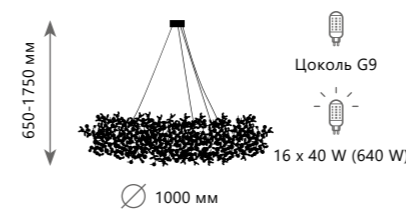

Подвесная люстра

- A 10101/1000 CHROME ●
- металл
- хром