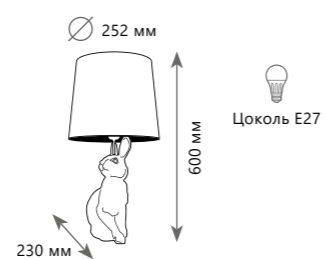

Настольная лампа

A	10190	BLACK	●
○	полимерная смола | ткань		
●	черный