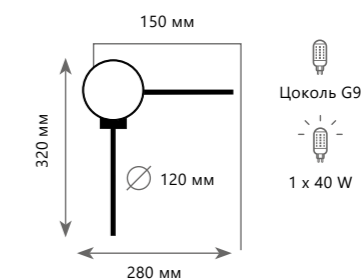

Цоколь G9
1 x 40 W

Бра

	10132/F BLACK ●
	10132/F GOLD ●
	металл | стекло
	черный | белый
	золото | белый

MERIDIAN