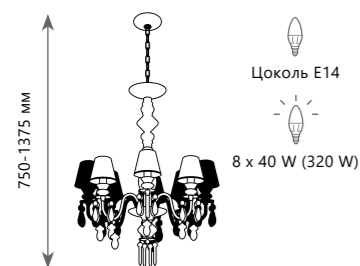

∅ 620 мм

Подвесной светильник

A 10203/8 WHITE

- металл, керамика
- белый, золото | белый