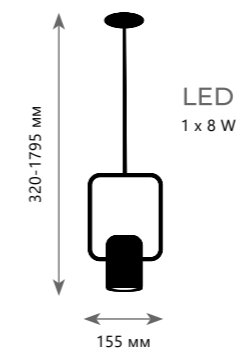

Подвесной светильник

A	8118-A 8119-A	● ●
⊘	металл | металл, стекло	
●	медь | черный	
●	золото | белый	
500 Lm | 3000 K