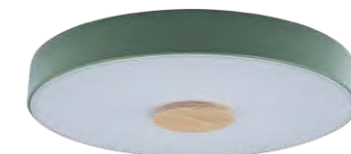

10003/24 Green