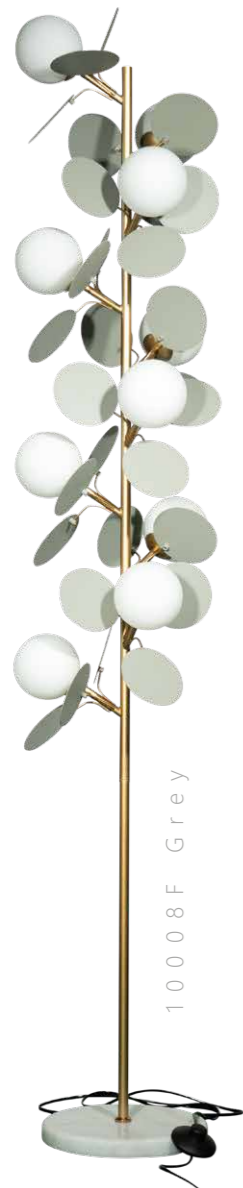

1. **Торшер**

10008F	MULT	●
10008F	WHITE	●
10008F	GREY	●

3. металл | стекло
4. золото | разноцветный
   - золото | белый
   - золото | серый

1. **Бра**

10008/1W	MULT	●
10008/1W	WHITE	●
10008/1W	GREY	●

3. металл | стекло
4. золото | разноцветный
   - золото | белый
   - золото | серый