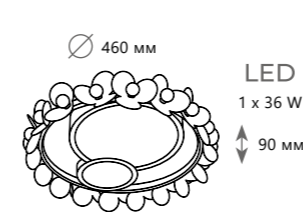

1 0 1 7 3

1 0 1 7 4

1 0 1 7 5

1 0 1 7 6

Потолочный светильник

- A 10173 ●
- металл | акрил, хрусталь, пластик
- золото | белый

2600 Lm | 3000 K

Потолочный светильник