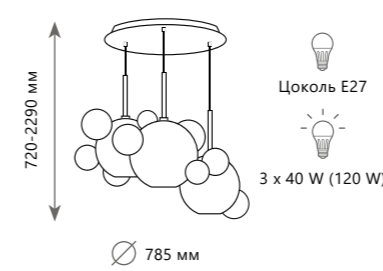

Подвесной светильник

- A 2030-D3
- металл | стекло
- белый, золото | белый