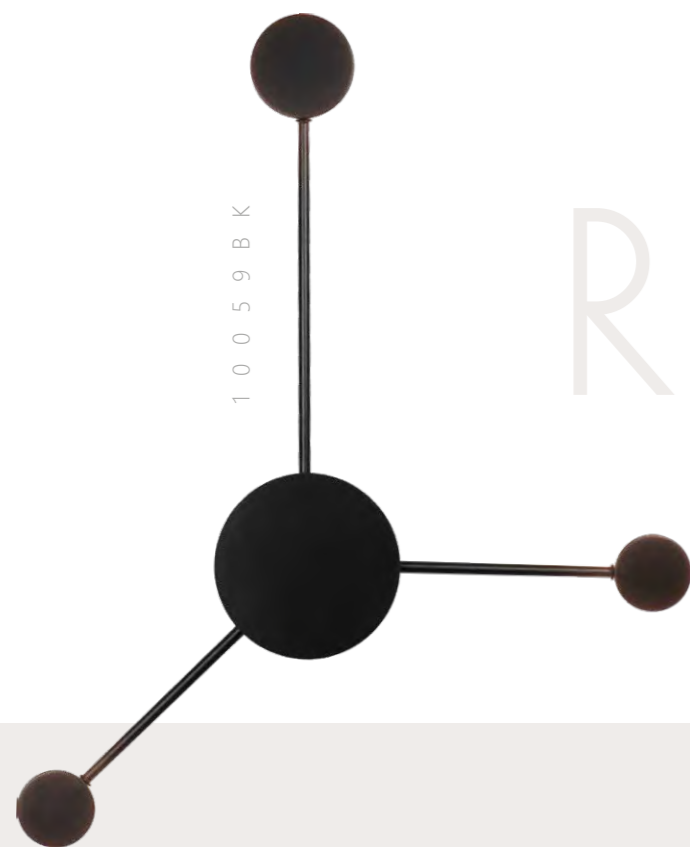

RAYS

10059BK