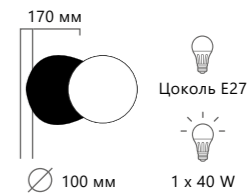

# QUILL

10109W Dark grey

Подвесной светильник

- A 10109 DARK GREY ●
- ⊘ металл, полимерная смола
- черный

Подвесной светильник

- A 10109 LIGHT GREY ●
- ⊘ металл, полимерная смола
- белый

Бра

- A 10109W DARK GREY ●
- ⊘ металл, полимерная смола
- черный