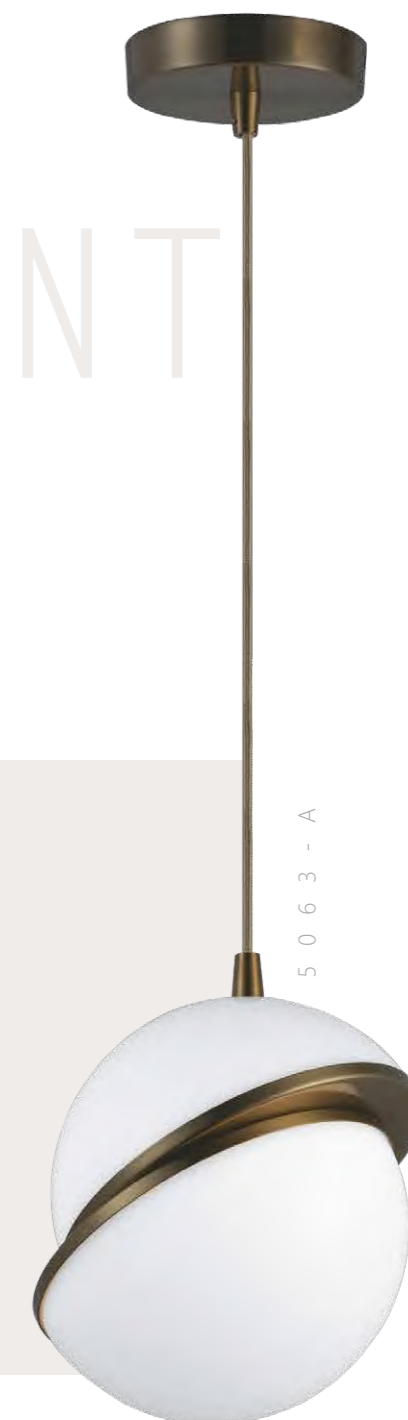

5 0 6 3 - A

1. **A** 5063-A ●
2. ⊘ металл | акрил
   - золото | белый, золото