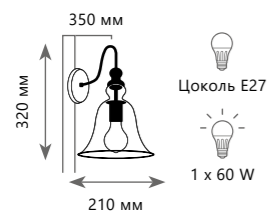

5300 Lm | 3000 K

Настенный светильник

**A** 10121W/A ●

- ⊘ металл | стекло
- черный | белый

1700 Lm | 3000 K

LOFT1814

Бра

- A LOFT1812W ●
- металл | стекло
- черный | дымчатый