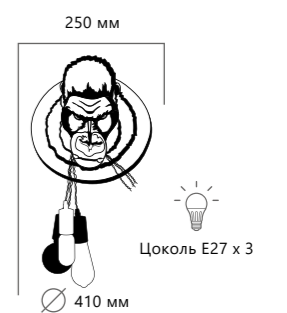

Настенный светильник

1. **A** 10178 BLACK ●
2. полимерная смола
   - черный