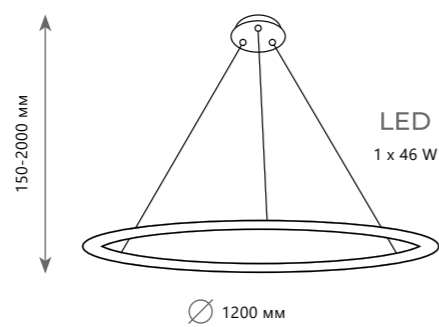

Подвесной светильник

- A 10014L ●
- ⊘ металл
- золото

1500 Lm | 3000 K

LED  
1 x 36 W

∅ 1000 мм

Подвесной светильник

- A 10014XL ●
- металл
- золото

2200 Lm | 3000 K