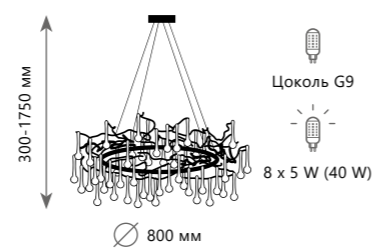

1 0 0 6 8 / 1 0 0 0 G B

Подвесная люстра

A 10068/800 GB

медь, хрусталь

темное золото

Подвесная люстра

A 10068/800 SG

медь, хрусталь