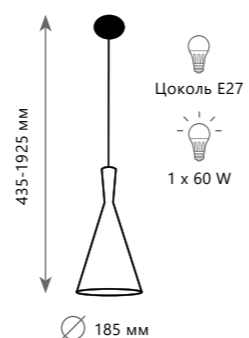

Подвесной светильник
LOFT1843/C
металл | металл
черный | черный, золото