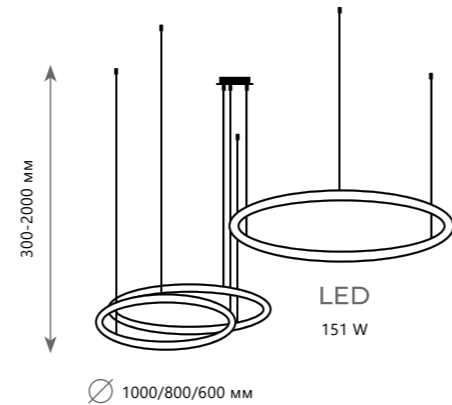

∅ 1200/1000/800/600/400 мм

Подвесной светильник

- A 10016/5 ●
- металл
- золото

7100 Lm | 3000 K

RING

Подвесной светильник

A 10017/3S

- ⊘ металл
- золото