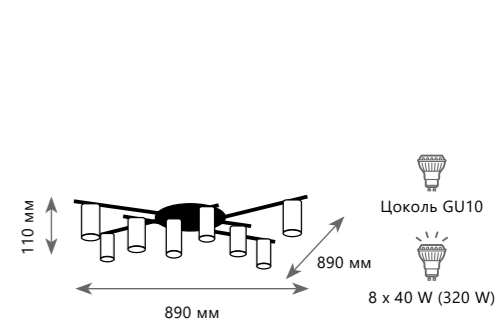

Потолочный светильник

- **A** 8120C-8 ●
- металл | металл
- черный, золото | золото