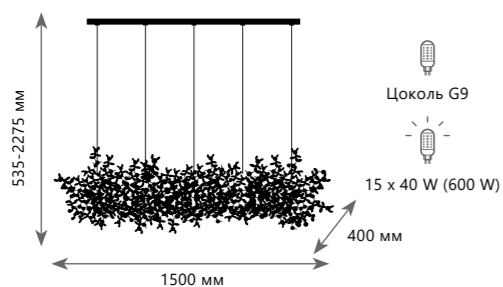

- A 10101/4 GOLD ●
- ⊘ металл
- золото

1 0 1 0 1 / 5 C h r o m e

1 0 1 0 1 W C h r o m e

1 0 1 0 1 / 5 G o l d

1 0 1 0 1 W G o l d

Подвесной светильник

- A 10101/5 CHROME ●
- ⊘ металл
- хром

Подвесной светильник