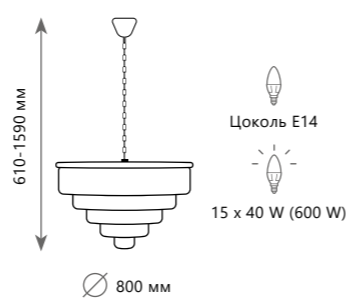

10018/800R

Подвесная люстра

- A 10018/600C ●
- ⊘ металл, хрусталь
- черный, дымчатый

Подвесная люстра

- A 10018/600S ●
- ⊘ металл, хрусталь
- черный, дымчатый

Подвесная люстра

- A 10018/800C ●
- ⊘ металл, хрусталь
- черный, дымчатый