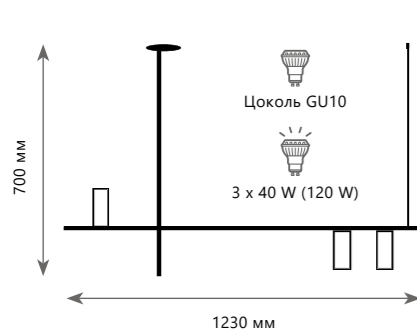

TRIBES

TRIBES

Светильник на штанге

- A** 8120-3 ●
- металл | металл
- черный | золото

Светильник на штанге

- A** 8120-4 ●
- металл | металл
- черный | золото

Светильник на штанге

- A** 8120-9 ●
- металл | металл
- черный | золото