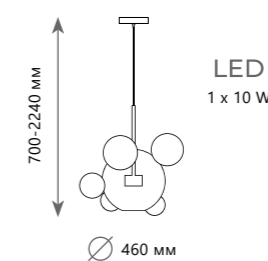

Подвесной светильник

- A 2027-P6 ●
- ⊘ металл | стекло
- белый, золото | прозрачный
- 710 Lm | 3000 K