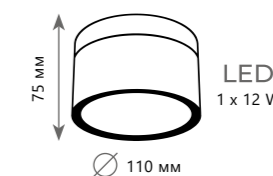

Накладной светильник

- 10179/12 WHITE
- 10179/12 BLACK
- металл, пластик
- хром | белый
- хром | черный

850 Lm | 4000 K