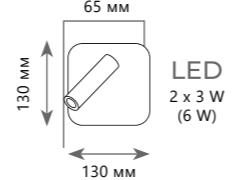

Бра

- LOFT2019-BL
- LOFT2019-N
- LOFT2019-WH
- металл | металл
- черный | черный
- никель | никель
- белый | белый

420 Lm | 3000 K