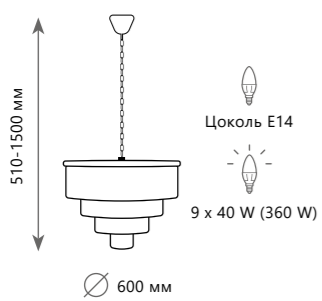

Подвесная люстра

- A 10018/600C ●
- ⊘ металл, хрусталь
- черный, дымчатый