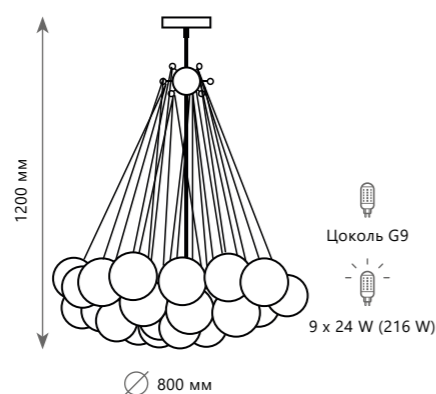

10129/1000

Подвесная люстра

- A 10129/600 ●
- металл | стекло
- хром | опал

Подвесная люстра

- A 10129/800 ●
- металл | стекло
- хром | опал

Подвесная люстра

- A 10129/1000 ●
- металл | стекло
- хром | опал