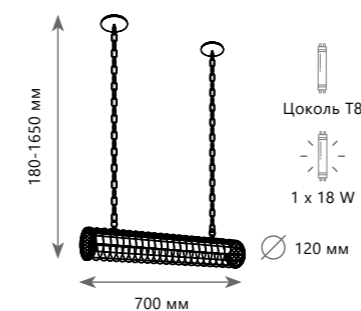

Подвесной светильник

1. **A** LOFT1701BK ●
2. металл | металл
3. черный | черный