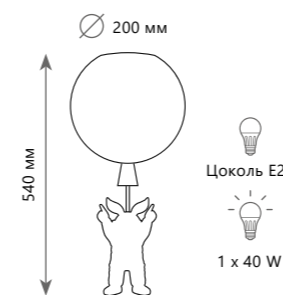

Потолочный светильник

10044/250 BLUE

пластик | пластик

голубой, белый | голубой

Потолочный светильник

10044/250 WHITE

пластик | пластик

белый | белый