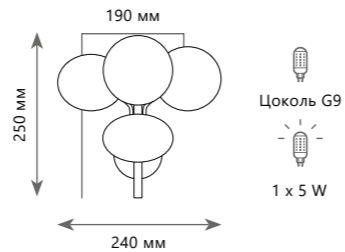

1. **Торшер**

10008F	MULT	●
10008F	WHITE	●
10008F	GREY	●

3. металл | стекло
4. золото | разноцветный
   - золото | белый
   - золото | серый

1. **Бра**

10008/1W	MULT	●
10008/1W	WHITE	●
10008/1W	GREY	●

3. металл | стекло
4. золото | разноцветный
   - золото | белый
   - золото | серый