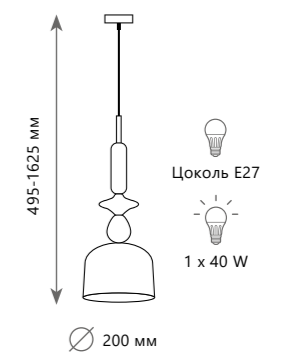

Подвесной светильник

A	10037C	●
⊘	металл | стекло	
●	золото | дымчатый, голубой	

CANDY

CANDY