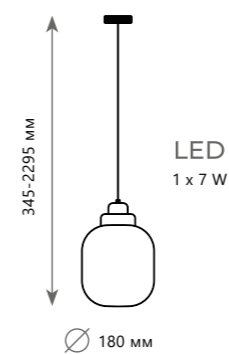

# BUBBLE

10140A SMOKE

10140A Amber

10140A Smoke

10140B Amber

10140B Smoke

Подвесной светильник

A	10140A	AMBER	●
	10140A	SMOKE	●
⊘	металл   стекло		
●	черный, золото   янтарный		
●	черный, золото   дымчатый		