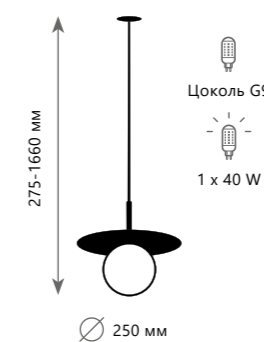

Потолочный светильник

- 10120/250C BLACK ●
- 10120/250C GOLD ●

- металл | стекло
- черный | белый
- золото | белый

Подвесной светильник

- 10120/250P BLACK ●
- 10120/250P GOLD ●

- металл | стекло
- черный | белый
- золото | белый