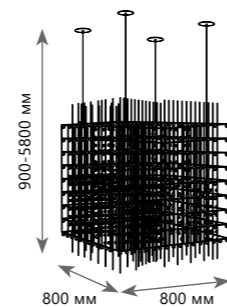

LED
180 x 0,7 W
(126 W)

Подвесной светильник

A 10146/800

металл

хром

8900 Lm | 3000 K