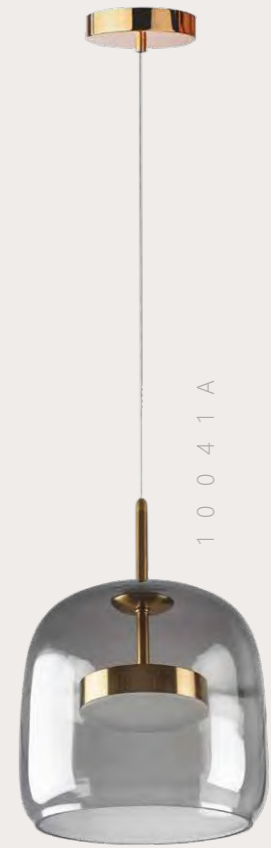

Подвесной светильник

- 10040A 10041A
- металл | стекло
- золото | янтарный
- золото | дымчатый

840 Lm | 3000 K

Подвесной светильник

- 10040B 10041B
- металл | стекло
- золото | янтарный
- золото | дымчатый

840 Lm | 3000 K