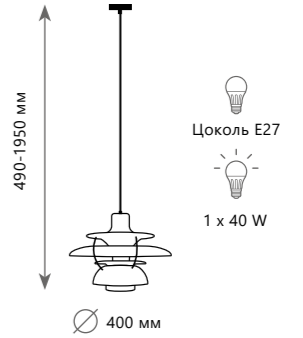

1800 Lm | 4000 K

**Потолочный светильник**

- A** 10004/36 GREY ●
- 10004/36 WHITE ●
- металл, дерево, пластик | пластик
- серый
- белый

2900 Lm | 4000 K

10113 Green

10113 Grey

10113 Orange

10113 White