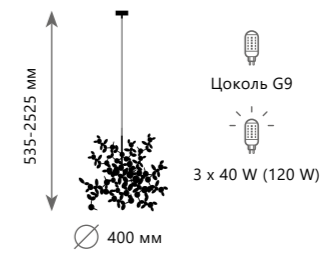

Подвесной светильник

- A 10101 GOLD ●
- ⊘ металл
- золото