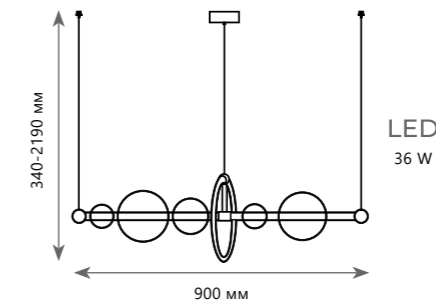

Подвесной светильник

- A 10126/900 ●
- / металл, акрил | стекло
- золото, белый | прозрачный
- 5400 Lm | 3000 K