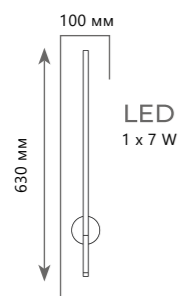

# HANDLE

Настенный светильник

A 10150/630 WHITE  
10150/630 GREEN

- ⊘ металл
- золото, белый
- золото, зеленый

500 Lm | 3000 K

Настенный светильник

A 10150/930 WHITE  
10150/930 GREEN

- ⊘ металл
- золото, белый
- золото, зеленый