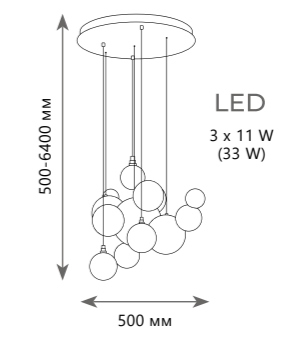

Подвесной светильник

- A** 10161 DARK WOOD ●
- металл, дерево | стекло
- темное дерево | белый

2400 Lm | 3000 K

Подвесной светильник

- A** 10161 LIGHT WOOD ●
- металл, дерево | стекло
- светлое дерево | белый