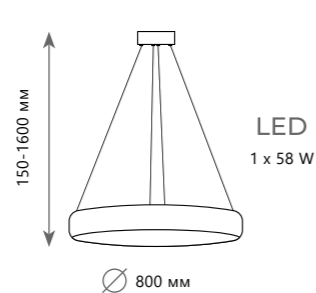

Подвесной светильник

- A 10135/800 GOLD ●
- ⊘ металл | хрусталь
- золото | прозрачный