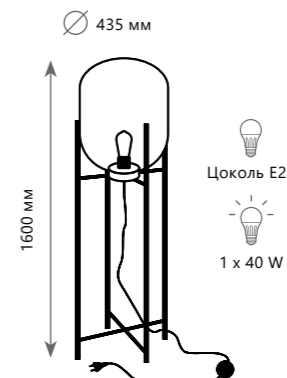

Торшер

- A 10195F/1600 SMOKE ●
- / металл | стекло
- черный | дымчатый