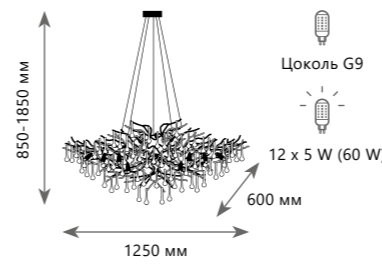

BIJOUT

1 0 0 6 7 / 1 8 0 0 G B

1 0 0 6 7 / 1 2 5 0 G B

1 0 0 6 7 / 1 2 5 0 S G

1 0 0 6 7 / 1 2 5 0 G D

Подвесная люстра

- A 10067/1250 GB ●
- медь, хрусталь
- темное золото

Подвесная люстра