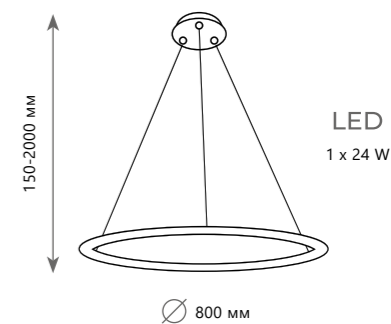

Подвесной светильник

- A 10014L ●
- ⊘ металл
- золото

1500 Lm | 3000 K

LED  
1 x 36 W

∅ 1000 мм

Подвесной светильник

- A 10014XL ●
- металл
- золото

2200 Lm | 3000 K