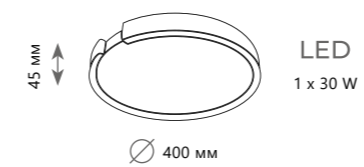

3800 Lm | 3000 K

CURRANT

10028

10028

10026

RING

LED  
1 x 30 W