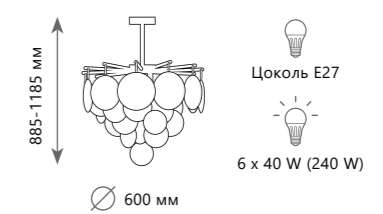

Люстра на штанге

A 10022/600

металл | стекло

● латунь, белый