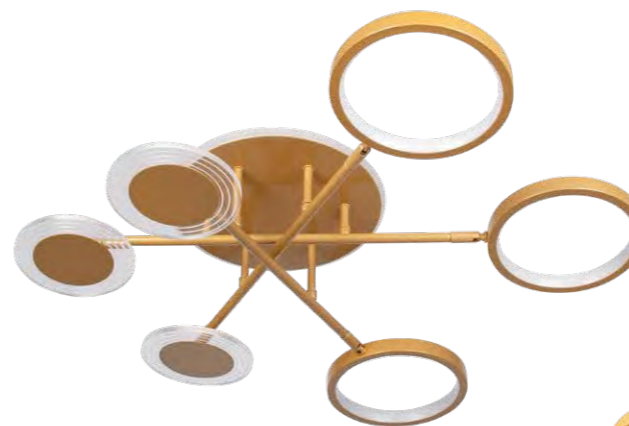

- A 10163 WHITE ●
- металл | силикон, акрил
- белый | золото

7700 Lm | 3000 K

1 0 1 6 4 S B l a c k

1 0 1 6 4 M B l a c k

1 0 1 6 4 L B l a c k

1 0 1 6 4 S G o l d

1 0 1 6 4 M G o l d

1 0 1 6 4 L G o l d