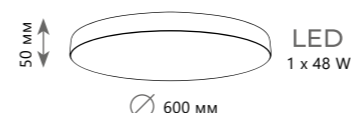

Потолочный светильник

- **A** 10002/48 BLACK ●
- 10002/48 WHITE ●
- металл | пластик
- черный
- белый

3900 Lm | 4000 K