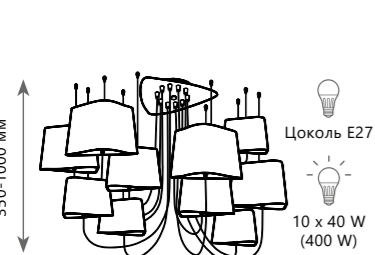

NUAGE

LOFT1167 - 10BL

LOFT1163 - 6WH

Люстра-паук

- A** LOFT1167-10BL ●
- металл, текстильный провод | ткань, пластик
- черный | черный, золото

LOFT1167 - 6BL

Люстра-паук

- A** LOFT1167-6BL ●
- металл, текстильный провод | ткань, пластик
- черный | черный, золото