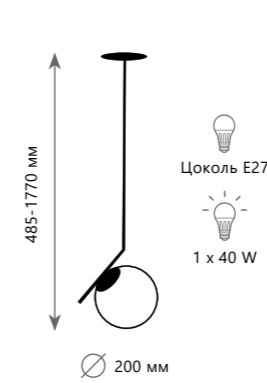

Подвесной светильник

2579-A

металл | стекло

черный | белый