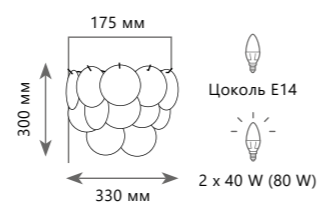

Бра

A	10022W	●
⊘	металл | стекло	
●	латунь, белый