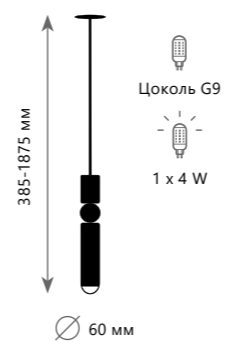

Подвесной светильник

	1511-BL 1511-BR 1511-CH	
	металл	
	черный	
	бронза	
	хром	

LEE