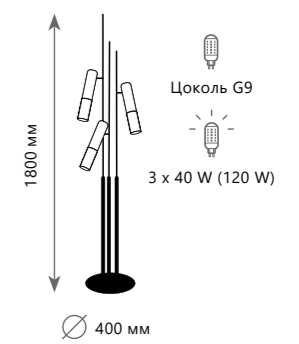

# IKE

Подвесной светильник

- A** 9952-1 ●
- металл | металл
  - черный, золото | черный, золото

Подвесная люстра

- A** 9952-7 ●
- металл | металл
  - черный, золото | черный, золото

Торшер

- A** 9952-F3 ●
- металл | металл
  - черный, золото | черный, золото