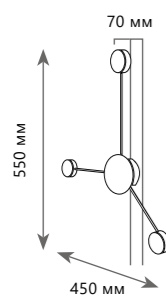

Настенный светильник

A	10059GD 10059BK	●
▨	металл	●
●	золото	
●	черный	

LED
3 x 4 W
(12 W)

780 Lm | 3000 K