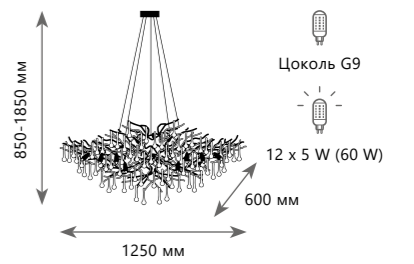

Подвесная люстра

- A 10067/1250 SG ●
- медь, хрусталь
- золото с серебром