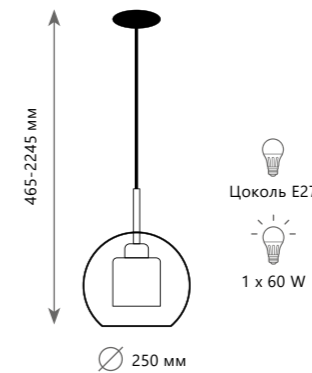

Подвесной светильник

- A LOFT2566-B
- A LOFT2567-B
- металл | стекло
- золото | прозрачный
- никель | прозрачный