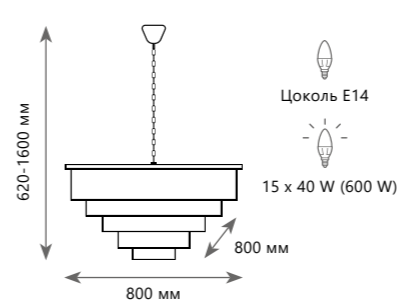

10018/800R

Подвесная люстра

- A 10018/600C ●
- ⊘ металл, хрусталь
- черный, дымчатый

Подвесная люстра

- A 10018/600S ●
- ⊘ металл, хрусталь
- черный, дымчатый

Подвесная люстра

- A 10018/800C ●
- ⊘ металл, хрусталь
- черный, дымчатый