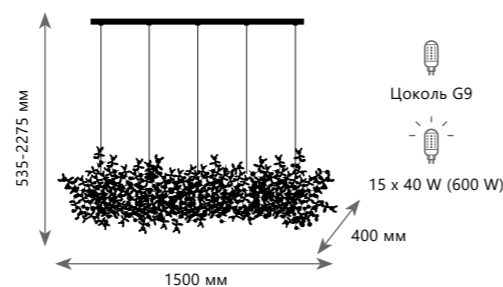

- A 10101/4 GOLD ●
- ⊘ металл
- золото

1 0 1 0 1 / 5 C h r o m e

1 0 1 0 1 W C h r o m e

1 0 1 0 1 / 5 G o l d

1 0 1 0 1 W G o l d

Подвесной светильник

- A 10101/5 CHROME ●
- ⊘ металл
- хром

Подвесной светильник