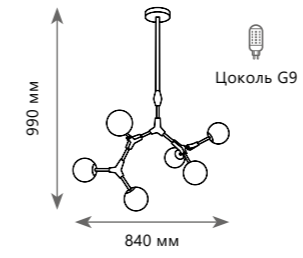

1. **Подвесной светильник**
2. A 10191/6 GOLD ●
   - 10191/6 BLACK ●
   - ☉ металл | стекло
   - золото | белый
   - черный | белый

1. **Подвесной светильник**
2. A 10191/8 GOLD ●
   - 10191/8 BLACK ●
   - ☉ металл | стекло
   - золото | белый
   - черный | белый