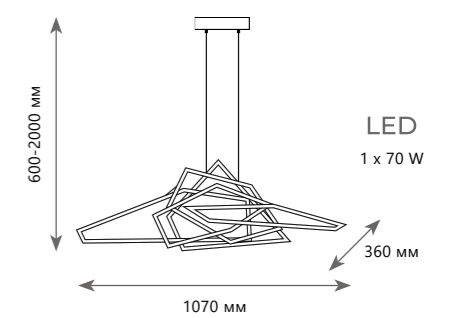

LED
1 x 70 W

Подвесной светильник

1. **A** 10028 ●
2. металл
   - золото

4700 Lm | 3000 K