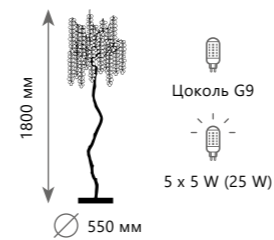

Торшер

- A 10066F GB ●
- ▨ медь, хрусталь
- темное золото