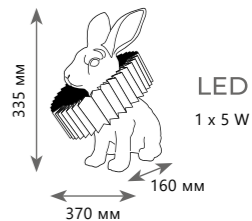

● белый

340 Lm | 3000 K

LED  
1 x 5 W

Настольная лампа

**A** 10117/B

● полимерная смола

● белый

340 Lm | 3000 K