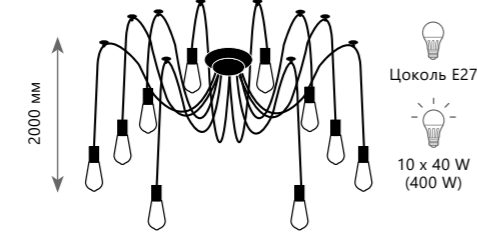

# SPIDER

LOFT1162/16

LOFT1162/16

LOFT1162W/16

LOFT1162W/6

LOFT1162/6

Люстра-паук

- A LOFT1162/6 ●
- ⊘ металл, текстильный провод
- черный