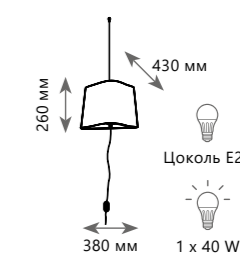

Торшер

- **A** LOFT1167F-WH ●
- металл, текстильный провод | ткань, пластик
- белый | белый, золото