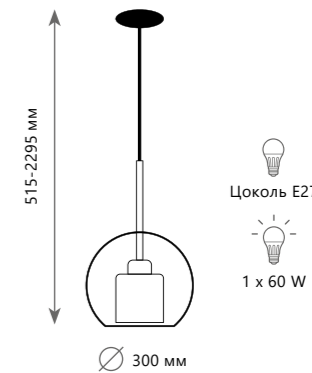

# HEXAGON

Подвесной светильник

- A LOFT2566-A
- A LOFT2567-A
- металл | стекло
- золото | прозрачный
- никель | прозрачный

Подвесной светильник

- A LOFT2566-B
- A LOFT2567-B
- металл | стекло
- золото | прозрачный
- никель | прозрачный