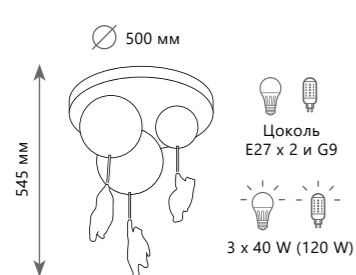

Потолочный светильник

A 10030

- металл | акрил
- белый | белый