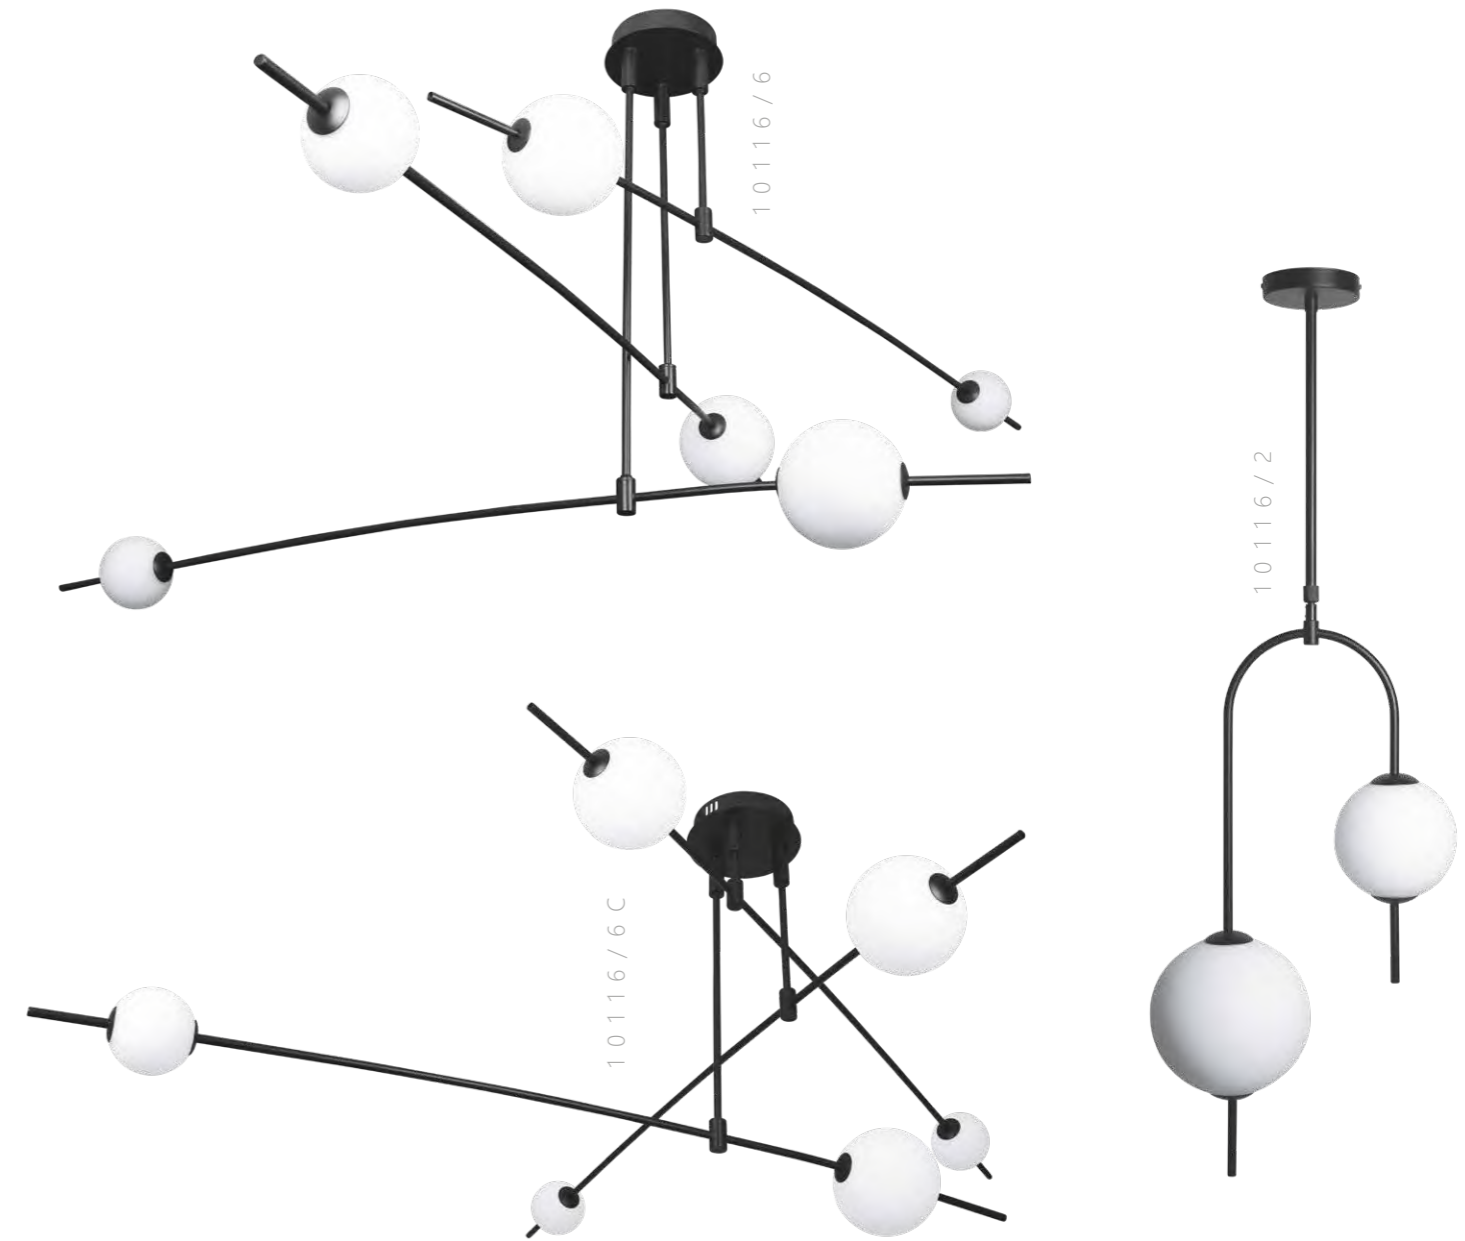

10114 W

Подвесной светильник

- A** 10137/600 GOLD ●
- металл, акрил
- золото

Потолочный светильник

- A** 10137/600C GOLD ●
- металл, акрил
- золото

Подвесной светильник

- A** 10137/720 GOLD ●
- металл, акрил
- золото

Бра

- A** 10114 W ▶
- металл
- белый, синий
- 650 Lm | 3000 K

Подвесной светильник

A 10116/2 ●

● металл | стекло

● черный | белый

1300 Lm | 3000 K

Потолочный светильник