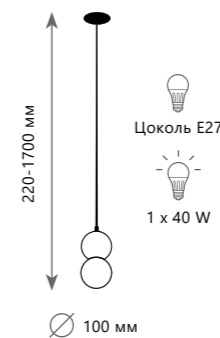

# QUILL

10109W Dark grey

Подвесной светильник

- A 10109 DARK GREY ●
- ⊘ металл, полимерная смола
- черный

Подвесной светильник

- A 10109 LIGHT GREY ●
- ⊘ металл, полимерная смола
- белый

Бра

- A 10109W DARK GREY ●
- ⊘ металл, полимерная смола
- черный