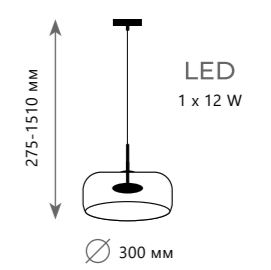

Подвесной светильник

- 10040B 10041B
- металл | стекло
- золото | янтарный
- золото | дымчатый

840 Lm | 3000 K