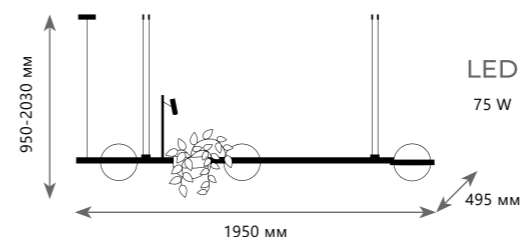

Подвесной светильник

A 10121/C ●

- ⊘ металл | стекло
- черный | белый

5300 Lm | 3000 K