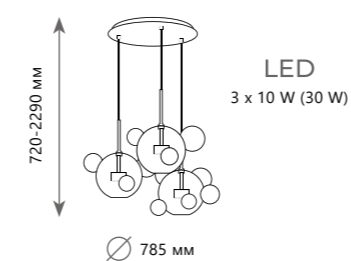

Подвесной светильник

- A 2027-D3 ●
- ⊘ металл | стекло
- белый, золото | прозрачный
- 2100 Lm | 3000 K