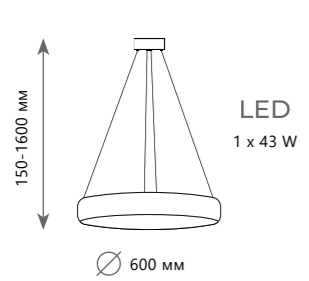

LED  
28 W + 43 W + 58 W  
(129 W)

Подвесной светильник

- A 10135/3 CHROME ●
- ⊘ металл | хрусталь
- хром | прозрачный

10135/600 Chrome

10135/800 Chrome

10135/1000 Chrome

**Подвесной светильник**  
**A 10135/600 CHROME**  
 металл | хрусталь  
 хром | прозрачный