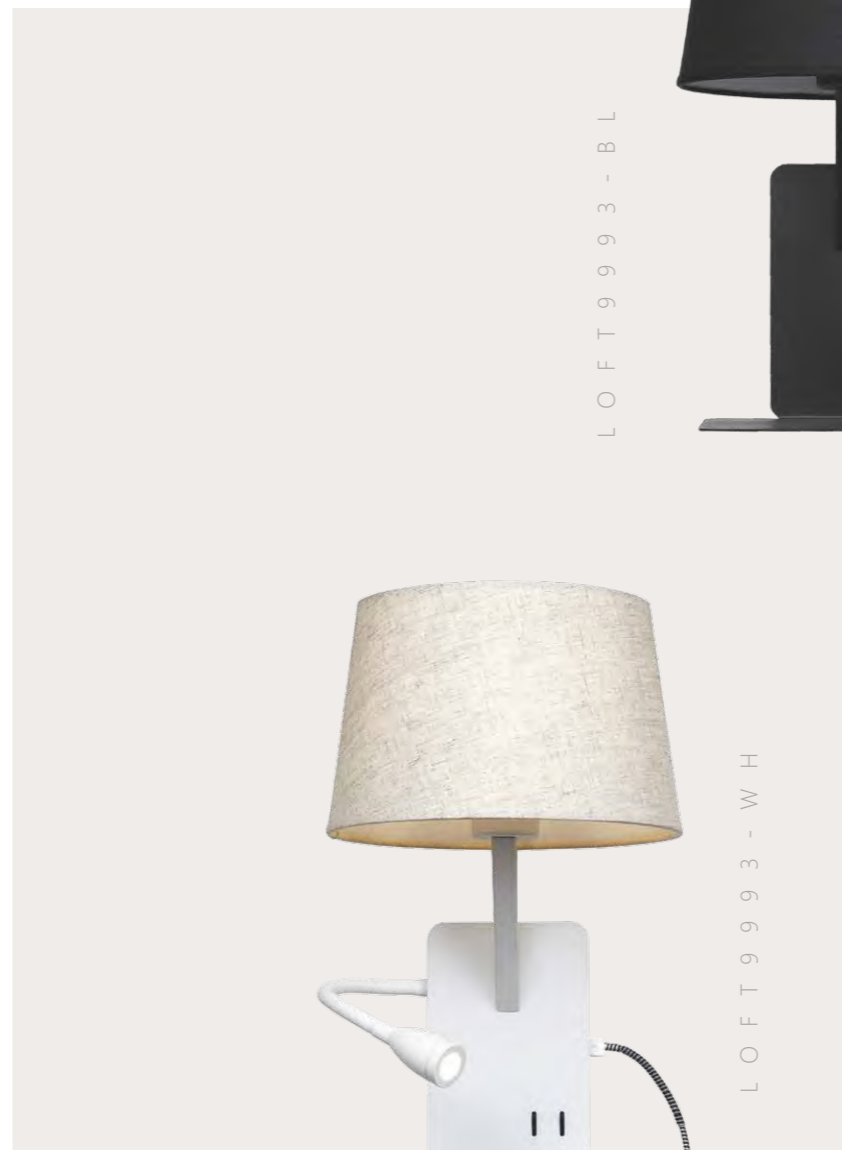

LOFT9993-WH