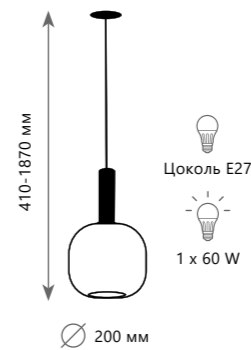

IRIS

2070-C+BR

2070-A+BR

2070-B+BL

2070-C+BL

IRIS

Подвесной светильник

- A 2070-A+BL ●
- 2070-A+BR ●
- ⊘ металл | стекло
- черный, латунь | дымчатый
- латунь | дымчатый