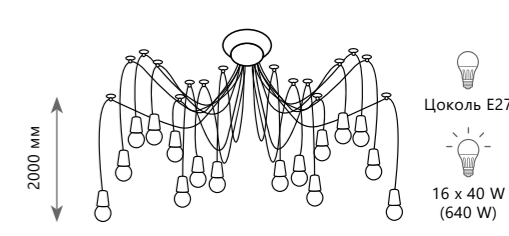

# SPIDER

LOFT1162/16

LOFT1162/16

LOFT1162W/16

LOFT1162W/6

LOFT1162/6

Люстра-паук

- A LOFT1162/6 ●
- ⊘ металл, текстильный провод
- черный