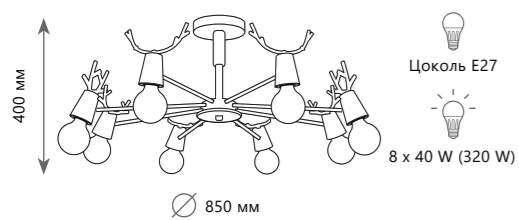

Люстра на штанге

- 10024/8 BLACK ●
- 10024/8 WHITE ●

○ металл | дерево

● черный | дерево

● белый | дерево

SVEN