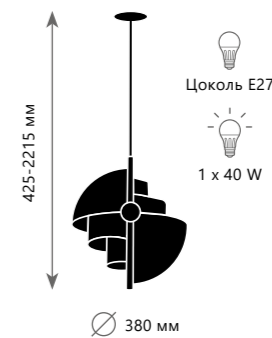

LOFT9915 - C