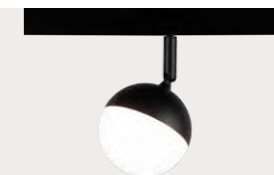

A T047-07 LED 1 x 7 W
металл, пластик ● черный, белый
510 Lm | 3000 K | H 192 мм | W 90 мм | L 120 мм