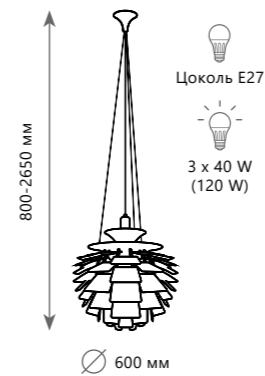

NEO

NEO

10156/800 Brass

10156/600 Silver

10156/600 Brass

10156/800 Brass

10156/800 Silver

Подвесной светильник