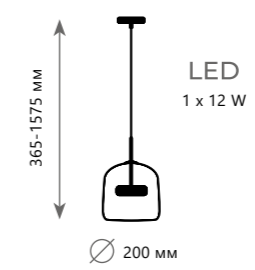

Подвесной светильник

- 10040A 10041A
- металл | стекло
- золото | янтарный
- золото | дымчатый

840 Lm | 3000 K