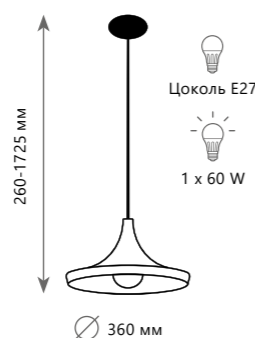

Подвесной светильник
LOFT1843/B
металл | металл
черный | черный, золото