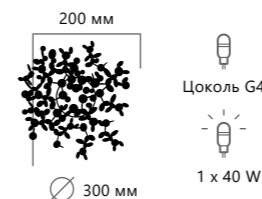

- A 10101/4 GOLD ●
- ⊘ металл
- золото

1 0 1 0 1 / 5 C h r o m e

1 0 1 0 1 W C h r o m e

1 0 1 0 1 / 5 G o l d

1 0 1 0 1 W G o l d

Подвесной светильник

- A 10101/5 CHROME ●
- ⊘ металл
- хром

Подвесной светильник