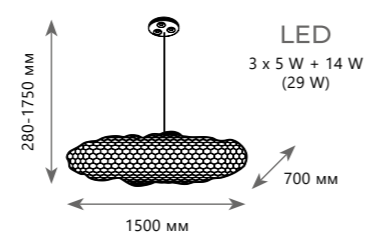

Подвесной светильник

A 10100/700 SILVER ●

● металл

● белый, серебро

1500 Lm | 3000 K