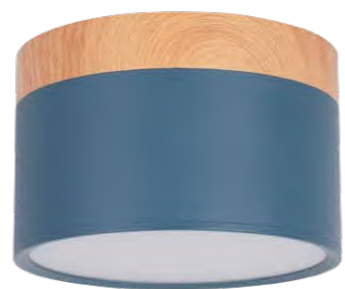

1 0 1 6 2 Blue

Накладной светильник

- 10162 WHITE
- 10162 GREY
- 10162 BLACK
- 10162 GREEN
- 10162 BLUE
- 10162 YELLOW
- 10162 PINK

металл, дерево | пластик

- дерево | белый
- дерево | серый
- дерево | черный
- дерево | зеленый
- дерево | голубой
- дерево | желтый
- дерево | розовый

850 Lm | 4000 K

Накладной светильник

- OL1073-GB
- OL1073-GG
- OL1073-GH

- бетон, металл
- серый, черный
- серый, золото
- серый, хром

360 Lm | 3000 K

Накладной светильник

- OL1073-WG
- OL1073-WH
- OL1073-WW

- бетон, металл
- белый, золото
- белый, хром
- белый

360 Lm | 3000 K

GRAPHIC