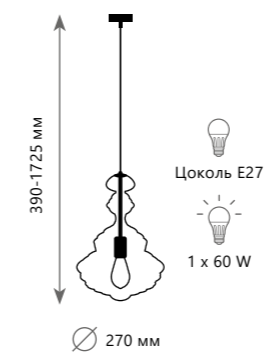

## Подвесной светильник

2073-B  
2074-B  
2075-B

-  металл | стекло
-  хром | прозрачный
-  белый | белый
-  хром | дымчатый

DAUPHIN

10041W DAUPHIN

Бра

- 10040W 10041W
- металл | стекло
- золото | янтарный
- золото | дымчатый