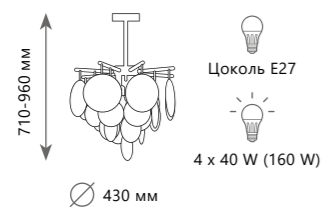

Люстра на штанге

A	10022/400	●
⊘	металл | стекло	
●	латунь, белый