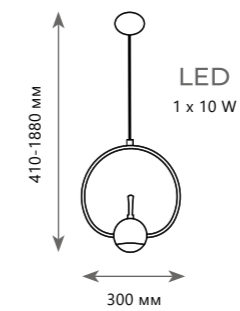

Подвесной светильник

A	8140-B	●
▨	металл | металл, акрил	
●	графит | графит	
700 Lm | 3000 K