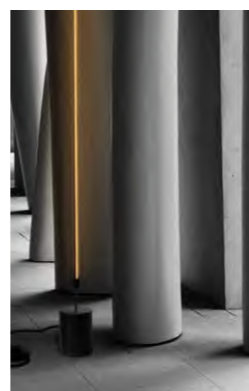

SLIM 411

10008/4C Mult

MATISSE