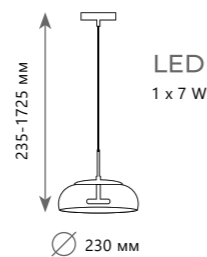

Подвесной светильник	
	8210-P
	металл | стекло
	золото | прозрачный
500 Lm | 3000 K