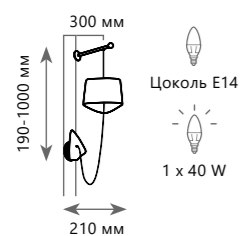

Бра

1. **A** LOFT1163-1YL ●
2. металл, текстильный провод | ткань, пластик
   - черный | желтый, золото