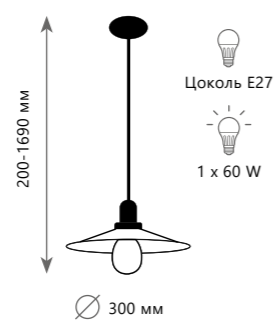

Подвесной светильник

1. **A** LOFT1102
2. металл | металл
   - черный, латунь | черный