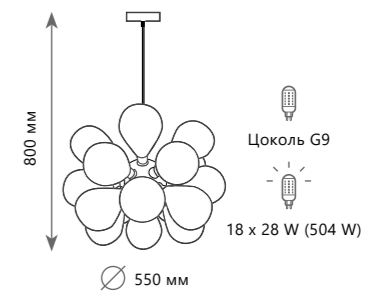

Люстра на штанге

- A 10130/18 BLUE ●
- 10130/18 WHITE ●
- металл | стекло
- золото | голубой
- золото | белый

MIRACLE