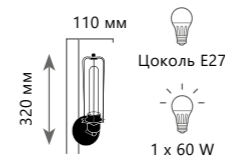

	LOFT2105W	●
	металл   металл	
	черный   черный	

Подвесной светильник

	LOFT1114	●
	металл   металл	
	черный   черный	

Подвесной светильник

	LOFT1124	●
	металл   металл	
	черный   черный	

Бра

	LOFT2108W	●
	металл   металл	
	черный   черный	