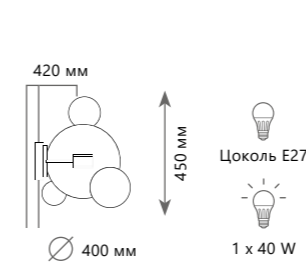

Бра

- **A** 2030W
- металл | стекло
- белый, золото | белый