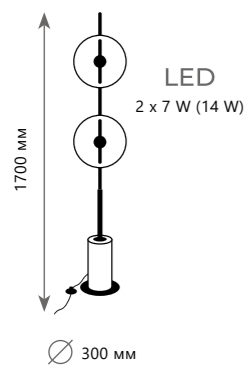

MARBLE

1 0 0 4 9 W

1 0 0 4 9 F

Торшер

A	10049F	●
▨	металл, мрамор | полимерная смола	
●	черный, белый | белый	
900 Lm | 3000 K		

Бра

A	10049W	●
▨	металл | полимерная смола	
●	черный | белый	
450 Lm | 3000 K		

Торшер

A	10123	●
▨	металл, мрамор | металл	
●	золото, белый	

1 0 1 2 3

1 0 1 2 3

FRAME