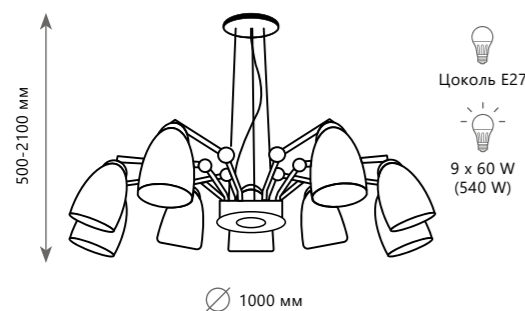

WATCHHIMAN

WATCHHIMAN

WATC HMAN

LOFT4402/9WH

LOFT4402/9BL

Подвесная люстра

- A** LOFT4402/9WH
- металл, дерево | металл, дерево
- белый, дерево | белый, дерево

Подвесная люстра