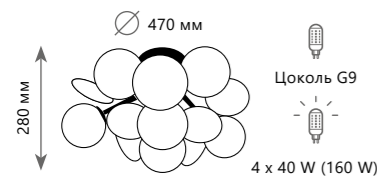

10008/6C White

10008/6C Mult

10008/6C Grey

Потолочный светильник

A	10008/4C	MULT	●
	10008/4C	WHITE	●
	10008/4C	GREY	●

- металл | стекло
- золото | разноцветный
- золото | белый
- золото | серый

Потолочный светильник