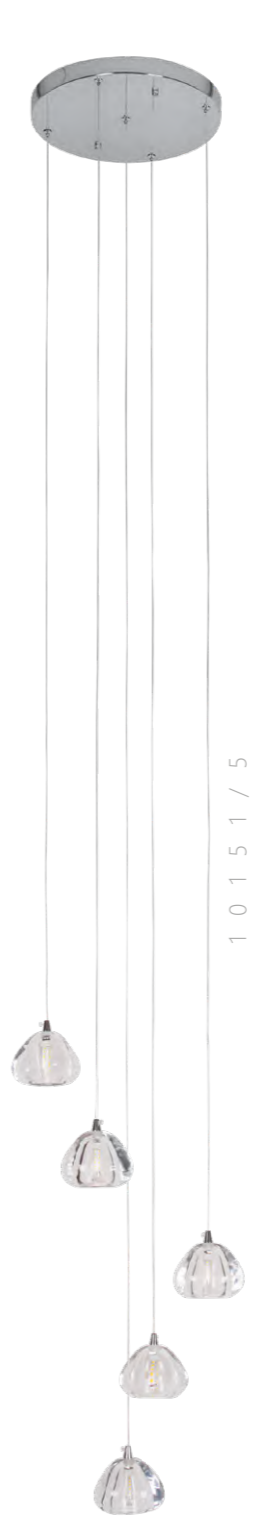

1 0 1 5 1 / 5

A 10151/3 ●

- ⊘ металл | хрусталь
- хром | прозрачный

165 Lm | 3000 K