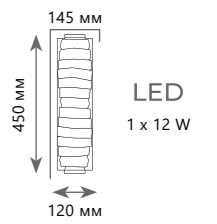

10186/260

10186W

LED  
1 x 8 W

LED  
1 x 18 W

LED  
1 x 54 W

LED  
1 x 12 W

Подвесной светильник

- A 10186/260 ●
- ⊘ металл | хрусталь
- хром | прозрачный
- 600 Lm | 3000 K