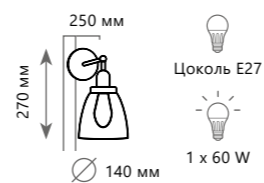

Подвесной светильник

- A** LOFT1102
- металл | металл
  - черный, латунь | черный

Бра

- A** LOFT2101W
- металл | металл
  - черный, латунь | черный

Бра

- A** LOFT1122W
- металл | стекло
  - черный, бронза | прозрачный