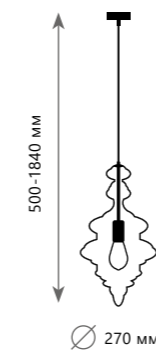

Подвесной светильник

2073-A
2074-A
2075-A

металл | стекло

хром | прозрачный

белый | белый

хром | дымчатый