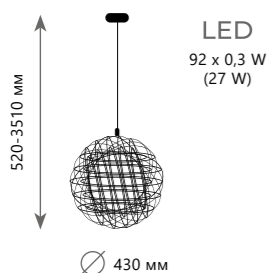

Подвесной светильник

A 9027-43

- ⊘ металл
- хром

2100 Lm | 3000 K

A 9027-127

- ⊘ металл
- хром

7800 Lm | 3000 K

A 9027-43F

- ⊘ металл, дерево
- хром, дерево

2100 Lm | 3000 K

A 1898/4

- ⊘ металл
- хром

1400 Lm | 3000 K

A 1898/6

- ⊘ металл
- хром

2700 Lm | 3000 K

A 1898/8

- ⊘ металл
- хром

2700 Lm | 3000 K

A 1898/10

- ⊘ металл
- хром

4800 Lm | 3000 K