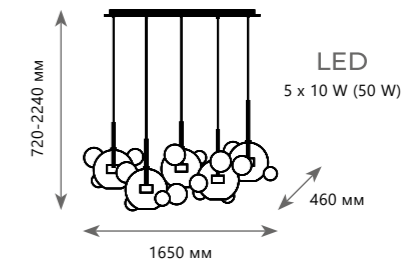

Подвесной светильник

A	2027-S5	●
⊘	металл | стекло	
●	белый, золото | прозрачный	
	3400 Lm | 3000 K