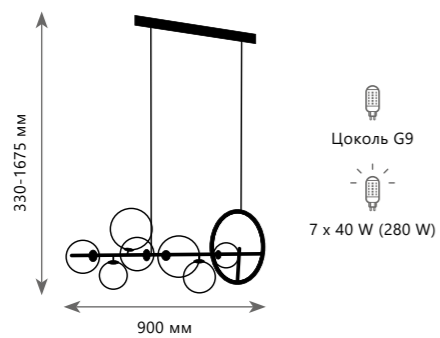

Подвесной светильник

- A 10023/900 ●
- ⊘ металл | стекло
- черный | прозрачный