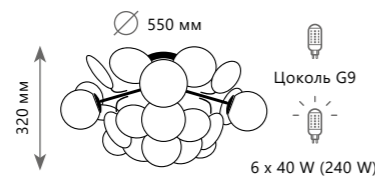

10008/6C White

10008/6C Mult

10008/6C Grey

Потолочный светильник

A	10008/4C	MULT	●
	10008/4C	WHITE	●
	10008/4C	GREY	●

- металл | стекло
- золото | разноцветный
- золото | белый
- золото | серый

Потолочный светильник