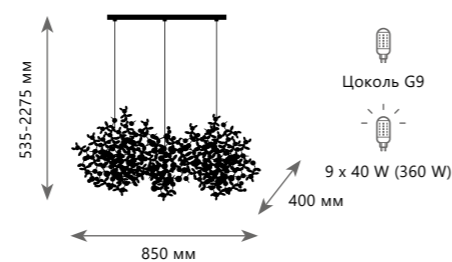

Подвесной светильник

- A 10101/3S GOLD ●
- ⊘ металл
- золото