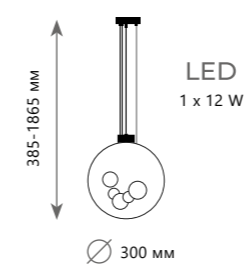

10096

10095 Opal

10095

10096

Подвесной светильник

A	10095	●
⊘	металл   стекло	
●	золото   прозрачный	
790 Lm   3000 K		

Подвесной светильник

A	10095	OPAL	●
⊘	металл   стекло		
●	золото   прозрачный		
790 Lm   3000 K			