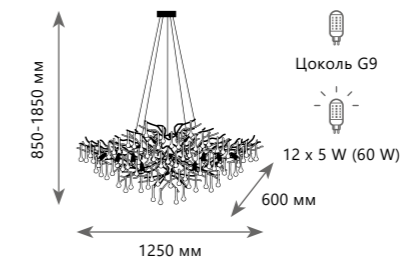

BIJOUT

1 0 0 6 7 / 1 8 0 0 G B

1 0 0 6 7 / 1 2 5 0 G B

1 0 0 6 7 / 1 2 5 0 S G

1 0 0 6 7 / 1 2 5 0 G D

Подвесная люстра

- A 10067/1250 GB ●
- медь, хрусталь
- темное золото

Подвесная люстра