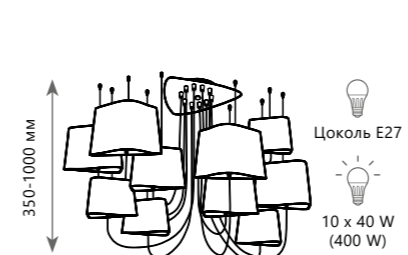

LOFT1167F - WH

Люстра-паук

- **A** LOFT1167-10WH ●
- металл, текстильный провод | ткань, пластик
- белый | белый, золото