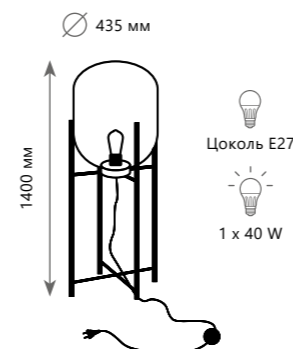

Подвесной светильник

- A 2072-C+BL
- A 2072-C+BR
- металл | стекло
- черный, латунь | зеленый
- латунь | зеленый

ODA

10195/350 Smoke  
10195F/1400 Smoke

ODA

10195F/1600 Smoke

Торшер

- A 10195F/1400 SMOKE ●
- / металл | стекло
- черный | дымчатый