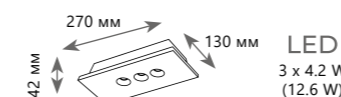

LED
3 x 4.2 W
(12.6 W)