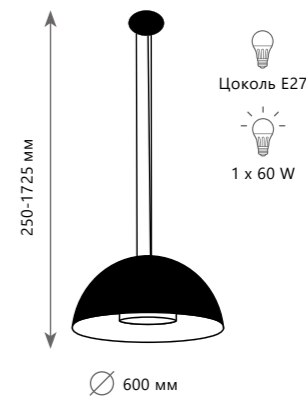

Подвесной светильник

- **A** 10106/600 WHITE ●
- 10106/600 BLACK ●
- металл | металл, полимерная смола
- белый | белый
- черный | черный, белый

MIRABELL