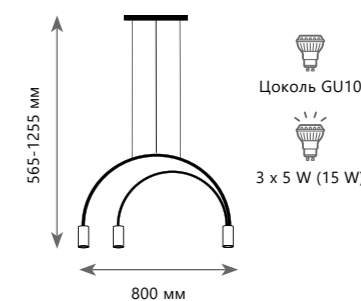

Подвесной светильник

- **A** 5043-3 ●
- ⊘ металл | металл
- черный | бронза