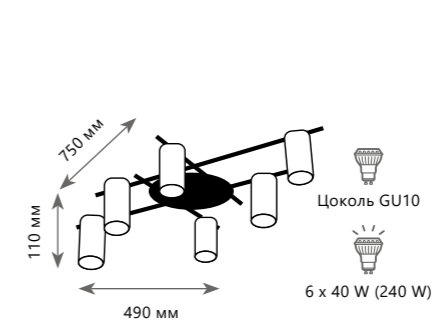

Потолочный светильник

- **A** 8120C-6 ●
- металл | металл
- черный, золото | золото