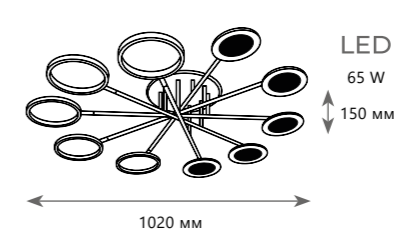

- A 10164L BLACK ●
- металл | силикон, акрил
- черный

7000 Lm | 3000 K

Потолочный светильник

- A 10164S GOLD ●
- металл | силикон, акрил
- золото

3500 Lm | 3000 K

Потолочный светильник

- A 10164M GOLD ●
- металл | силикон, акрил
- золото