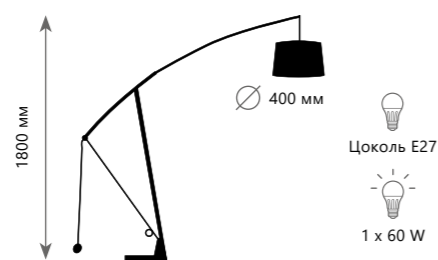

Торшер

A	LOFT5003-BL	●
	LOFT5003-WH	●
⊘	металл | ткань	
●	черный | черный	
●	белый | бежевый	

FISHROOD