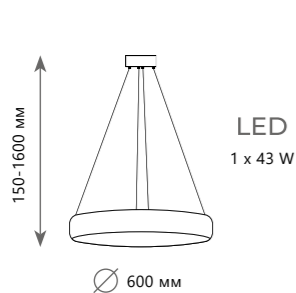

## CRYSTAL RING

10135/3 Gold

LED  
28 W + 43 W + 58 W  
(129 W)

Подвесной светильник

**A** 10135/3 GOLD ●

● металл | хрусталь

● золото | прозрачный

Подвесной светильник