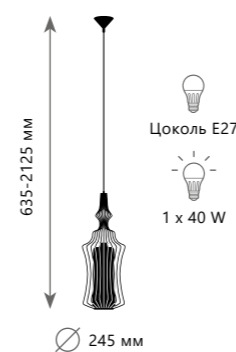

# BONNET

Подвесной светильник

- A** LOFT8906/A
- LOFT8907/A
- металл | металл, ткань
- черный | черный
- белый | белый

Подвесной светильник

- A** LOFT8906/B
- LOFT8907/B
- металл | металл, ткань
- черный | черный
- белый | белый