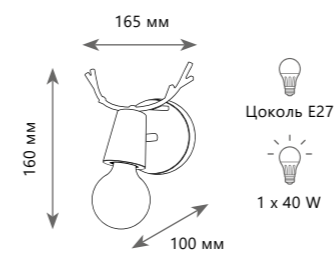

Бра

10024/1W BLACK
10024/1W WHITE

- металл | дерево
- черный | дерево
- белый | дерево