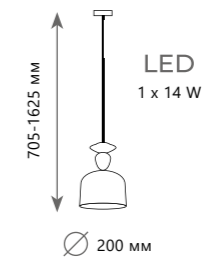

Подвесной светильник

- A 2008-C ●
- ⊘ металл | стекло
- золото | разноцветный

940 Lm | 3000 K