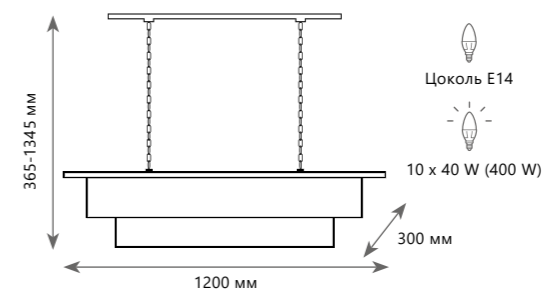

Подвесная люстра

- A 10018/1200R ●
- ⊘ металл, хрусталь
- черный, дымчатый