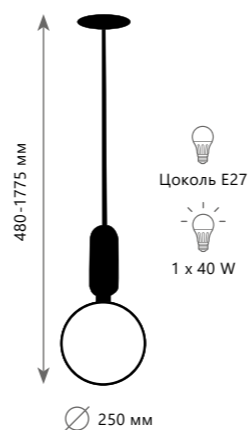

9 9 7 4 - B

9 9 7 3 - A

9 9 7 4 - B

9 9 7 5 - C

PARACHTILNA

Подвесной светильник

- |   |                        |   |
|---|------------------------|---|
| A | 9973-C                 | ● |
|   | 9974-C                 | ● |
|   | 9975-C                 | ● |
| ⊘ | металл   стекло        |   |
| ● | черный, золото   белый |   |
| ● | золото   белый         |   |
| ● | белый   белый          |   |