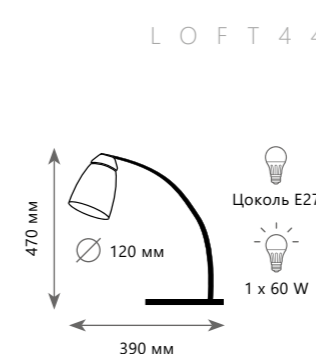

Настольная лампа

- **A** LOFT4402T-BL
- **A** LOFT4402T-WH
- металл | металл, дерево
- черный | черный, дерево
- белый | белый, дерево