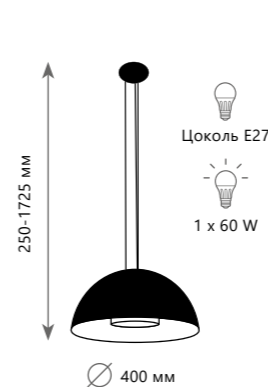

10106/600 White  
10106/400 Black

10106/400 White

10106/400 Black

10106/600 Black

10106/600 White

Подвесной светильник

- A** 10106/400 WHITE ●
- 10106/400 BLACK ●
- металл | металл, полимерная смола
- белый | белый
- черный | черный, белый