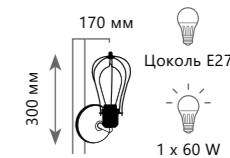

	LOFT2105W	●
	металл   металл	
	черный   черный	

Подвесной светильник

	LOFT1114	●
	металл   металл	
	черный   черный	

Подвесной светильник

	LOFT1124	●
	металл   металл	
	черный   черный	

Бра

	LOFT2108W	●
	металл   металл	
	черный   черный	