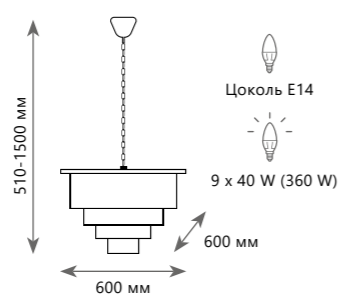

Подвесная люстра

- A 10018/600S ●
- ⊘ металл, хрусталь
- черный, дымчатый