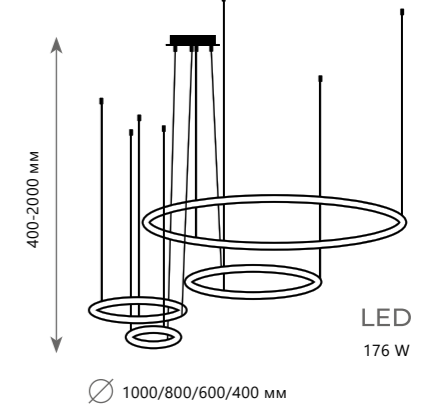

∅ 1200/1000/800/600/400 мм

Подвесной светильник

- A 10016/5 ●
- металл
- золото

7100 Lm | 3000 K

RING

Подвесной светильник

A 10017/3S

- ⊘ металл
- золото