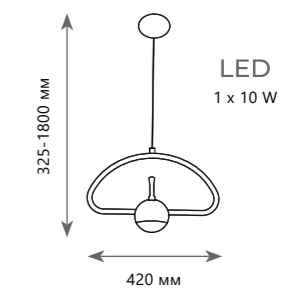

Подвесной светильник
A 8139-C
металл | металл, акрил
золото | золото
700 Lm | 3000 K

NUANCE