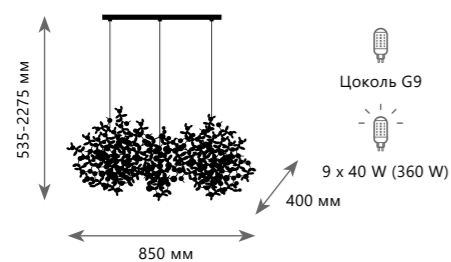

SPARK

Подвесной светильник

- A 10101/3S CHROME ●
- ⊘ металл
- хром