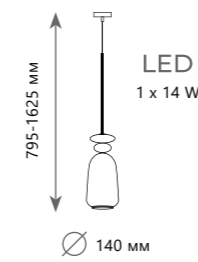

Подвесной светильник

- A 2008-B ●
- ⊘ металл | стекло
- золото | разноцветный

940 Lm | 3000 K