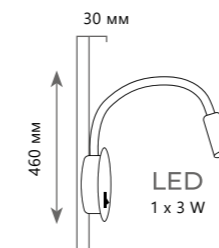

Бра

A	10010BK 10010WH	●
▨	металл | металл	
●	черный | черный	
●	белый | белый	
		180 Lm | 3200 K

STICK