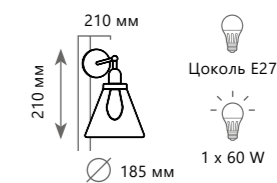

Бра

1. **A** LOFT1123W
2. металл | стекло
   - черный, бронза | прозрачный