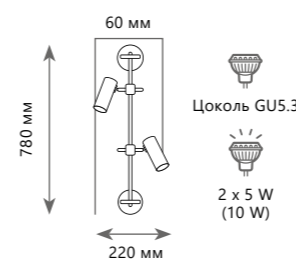

Бра

- A 10122W ●
- ⊘ металл | металл
- золото | золото