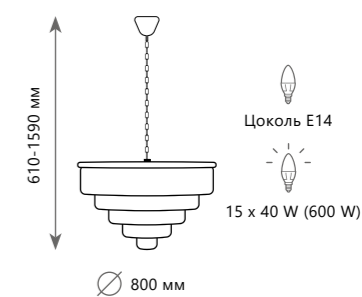

Подвесная люстра

1. **A** 10019/800C ●
2. ⊘ металл, хрусталь
   - золото, прозрачный