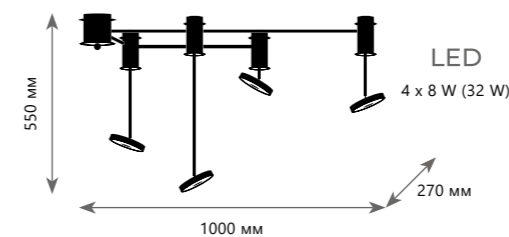

Потолочный светильник

- A 10189/1000 ●
- металл, акрил
- черный
- 2300 Lm | 4000 K