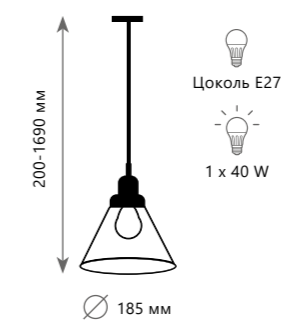

Подвесной светильник

- A** LOFT1102
- металл | металл
  - черный, латунь | черный

Бра

- A** LOFT2101W
- металл | металл
  - черный, латунь | черный

Бра

- A** LOFT1122W
- металл | стекло
  - черный, бронза | прозрачный