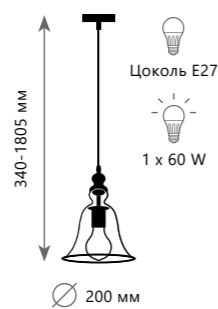

Подвесной светильник

- A LOFT1812 ●
- металл | стекло
- черный | дымчатый