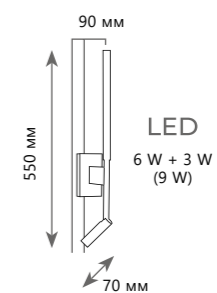

Настенный светильник

A	10012/6+3BK 10012/6+3WH	●
▨	металл | металл	
●	черный | черный	
●	белый | белый	
		700 Lm | 3200 K