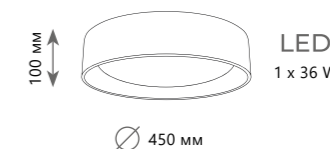

Потолочный светильник

A	10202	BLACK	●
	10202	WHITE	●
⊘	металл | акрил		
●	черный		
●	белый		
2700 Lm | 4000 K