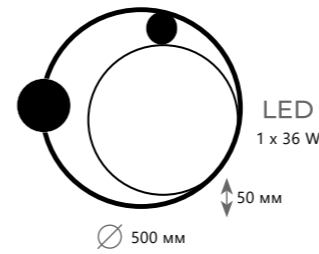

LED
1 x 36 W

∅ 500 мм

↕ 50 мм