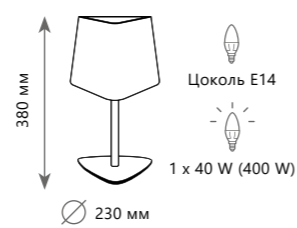

Настольная лампа

LOFT1163T-WH

- металл, текстильный провод | ткань, пластик
- белый | белый, золото