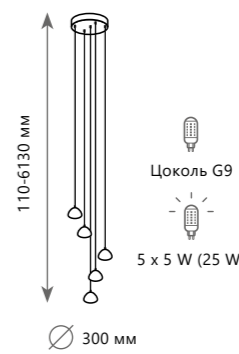

Подвесной светильник

A 10151/5 ●

- ⊘ металл | хрусталь
- хром | прозрачный

275 Lm | 3000 K