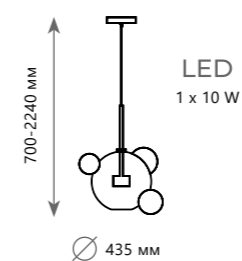

**Подвесной светильник**

<b>A</b>	<b>2027-S5</b>	●
⊘	металл   стекло	
●	белый, золото   прозрачный	
	3400 Lm   3000 K	

2029 - D 3

BOLLE

2029 - P 4

2029 - D 3

BOLLE

Подвесной светильник