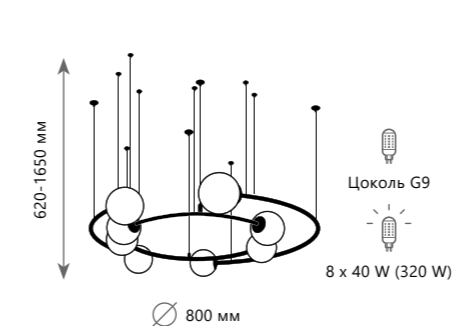

# INFINITE

1 0 1 5 5 / 1 1 0 0 G o l d

1 0 1 5 5 / 1 1 0 0 B l a c k

1 0 1 5 5 / 1 1 0 0 G o l d

**Подвесной светильник**

A	10155/800	GOLD	●
	10155/800	BLACK	●

- металл | стекло
- золото | белый
- черный | белый