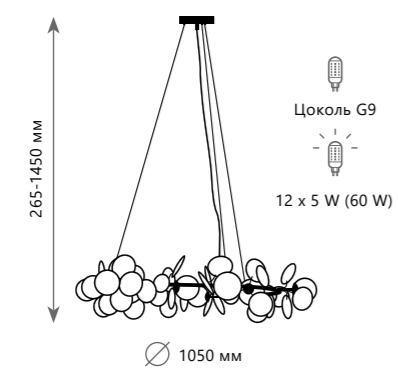

- металл | стекло
- золото | разноцветный
- золото | белый
- золото | серый

10008/1050 Grey

10008/1050 Mult

10008/1050 White

10008/1300 Mult

10008/1300 White

Подвесная люстра

- A 10008/1050 MULT
- 10008/1050 WHITE
- 10008/1050 GREY