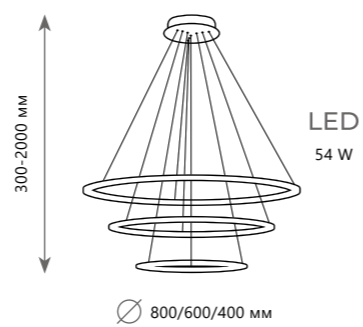

LED
54 W

∅ 800/600/400 мм

Подвесной светильник

- A 10015/3 ●
- металл
- золото

3500 Lm | 3000 K