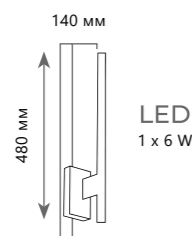

LED
1 x 6 W

Настенный светильник

	10012/6BK	
	10012/6WH	
	металл | металл	
	черный	
	белый	

400 Lm | 3200 K