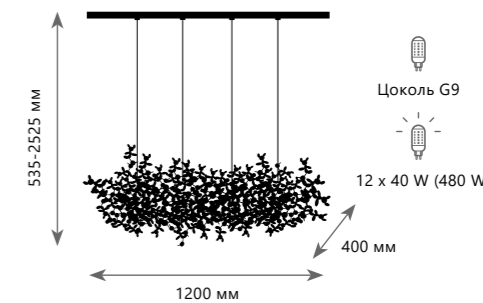

Подвесной светильник

- A 10101/4 GOLD ●
- ⊘ металл
- золото