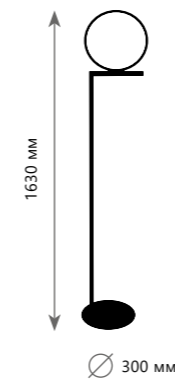

# SELENE

ICL

	Торшер	Подвесной светильник	Подвесной светильник	Бра
<b>A</b>	<b>2578-F</b>	<b>2578-A</b>	<b>2578-B</b>	<b>2578-W</b>
⊘	металл, мрамор   стекло	металл   стекло	металл   стекло	металл   стекло
●	золото, белый   белый	золото   белый	золото   белый	золото   белый