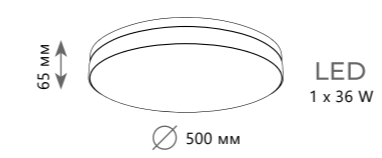

Потолочный светильник

- 10001/36 BLUE
- 10001/36 GREEN
- 10001/36 GREY
- 10001/36 WHITE
- 10001/36 YELLOW

металл, дерево, пластик | пластик

- голубой
- зеленый
- серый
- белый
- желтый

2900 Lm | 4000 K