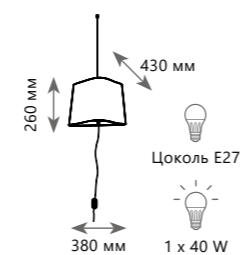

NUAGE

LOFT1167 - 10BL

LOFT1163 - 6WH

Люстра-паук

- A** LOFT1167-10BL ●
- металл, текстильный провод | ткань, пластик
- черный | черный, золото

LOFT1167 - 6BL

Люстра-паук

- A** LOFT1167-6BL ●
- металл, текстильный провод | ткань, пластик
- черный | черный, золото