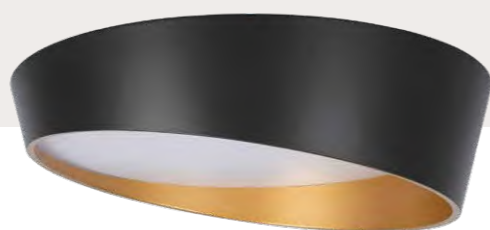

10199 Black