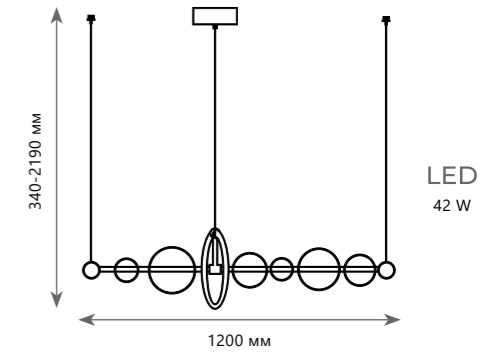

# ALPHA

10126/900

Подвесной светильник

- A 10126/500 ●
- / металл, акрил | стекло
- золото, белый | прозрачный
- 2100 Lm | 3000 K

Подвесной светильник

- A 10126/900 ●
- / металл, акрил | стекло
- золото, белый | прозрачный
- 5400 Lm | 3000 K