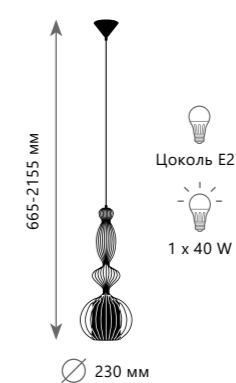

Подвесной светильник

- A** LOFT8906/C
- LOFT8907/C
- металл | металл, ткань
- черный | черный
- белый | белый

Подвесной светильник

- A** LOFT8906/D
- LOFT8907/D
- металл | металл, ткань
- черный | черный
- белый | белый