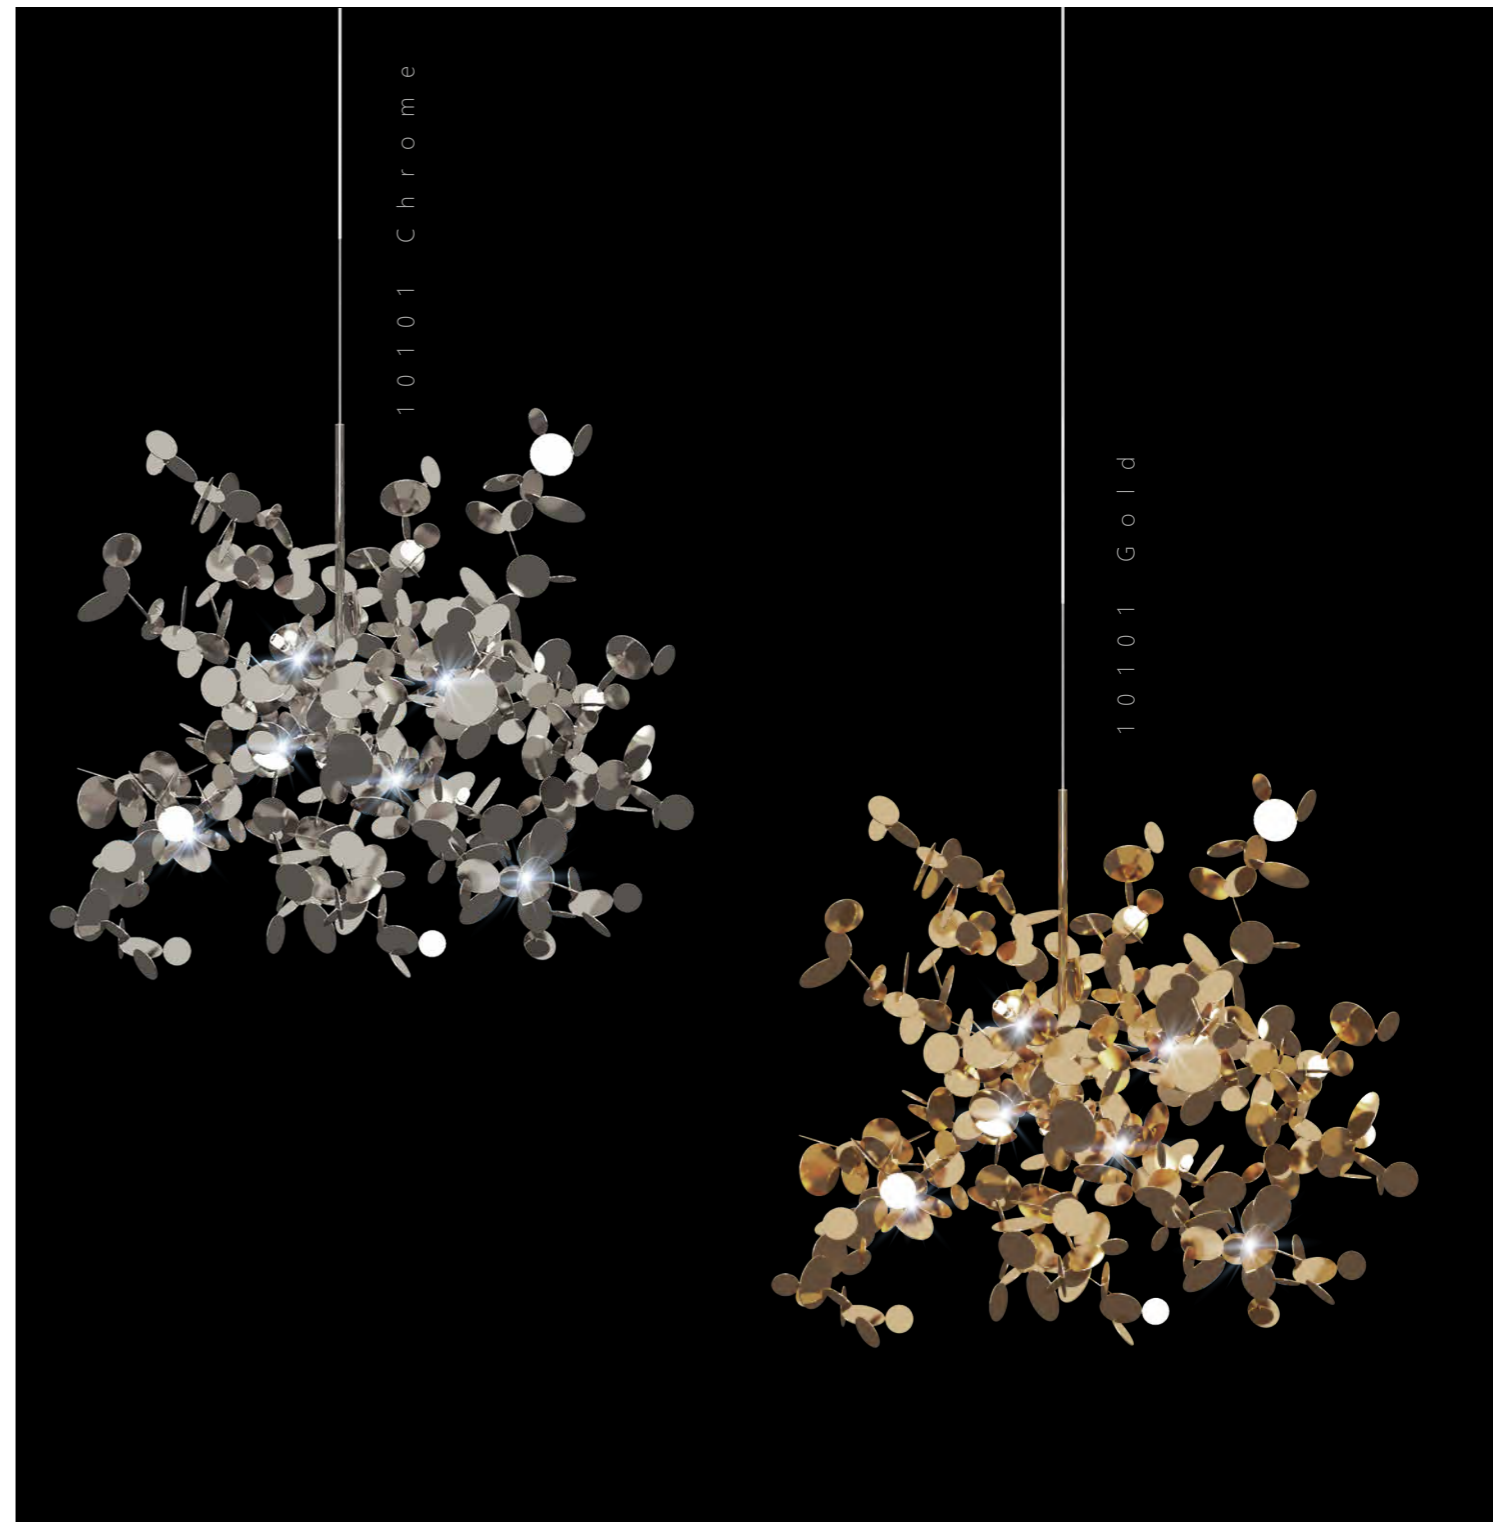

# SPARK

Подвесной светильник

- A 10101 CHROME ●
- ⊘ металл
- хром

Подвесной светильник

- A 10101 GOLD ●
- ⊘ металл
- золото

SPARK

Подвесной светильник

- A 10101/3 CHROME ●
- металл
- хром