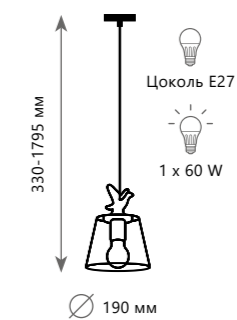

LOFT1814

Бра

- A LOFT1812W ●
- металл | стекло
- черный | дымчатый

GLASS BELL

LOFT1812

LOFT1812W

Подвесной светильник

- A LOFT1812 ●
- металл | стекло
- черный | дымчатый

Подвесной светильник

- A LOFT1814 ●
- металл | стекло
- черный | дымчатый

LOFT1806

LOFT1807

Подвесной светильник

- A LOFT1806 ●
- металл, акрил | стекло
- белый | прозрачный

Подвесной светильник

- A LOFT1807 ●
- металл, акрил | стекло
- белый | прозрачный

WILD

LIFE