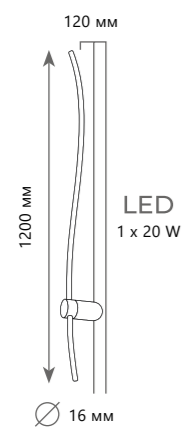

RAYAYS

1. **Настенный светильник**

	10154GD 10154GR 10154BK	
	металл	
	золото	
	серебро	
	черный	
	1400 Lm | 3000 K