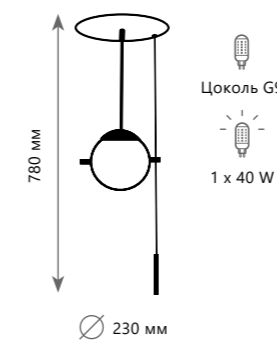

SIGNAL

Подвесной светильник

A	10029PS	BLACK	●
	10029PS	GOLD	●

- металл | стекло
- черный | белый
- золото | белый