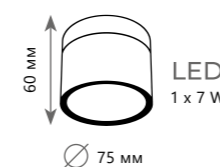

Накладной светильник

- 10179/7 WHITE
- 10179/7 BLACK
- металл, пластик
- хром | белый
- хром | черный

500 Lm | 4000 K