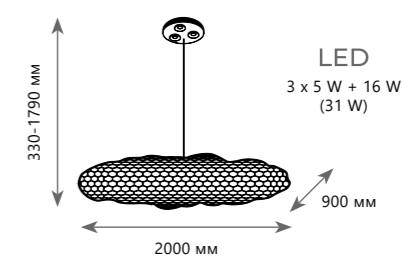

1500 Lm | 3000 K

Подвесной светильник

A 10100/800 GOLD ●

● металл

● медный, золото

1500 Lm | 3000 K

Подвесной светильник

A 10100/800 SILVER ●