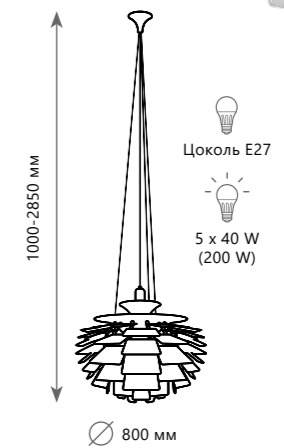

Подвесной светильник

- A 10156/800 SILVER
- 10156/800 BRASS
- металл
- серебро
- бронза

ARTICHOKE