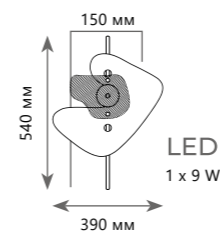

Бра

- A** 10114 W ▶
- металл
- белый, синий
- 650 Lm | 3000 K

Подвесной светильник

A 10116/2 ●

● металл | стекло

● черный | белый

1300 Lm | 3000 K

Потолочный светильник