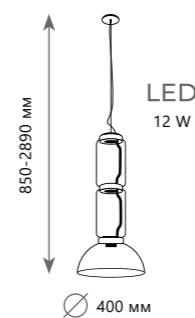

# НОСТАМБУЛЕ

LED

9 W

∅ 400 мм

Подвесной светильник

10192/S

металл | стекло,  
акрил  
черный |  
прозрачный

650 Lm | 4000 K