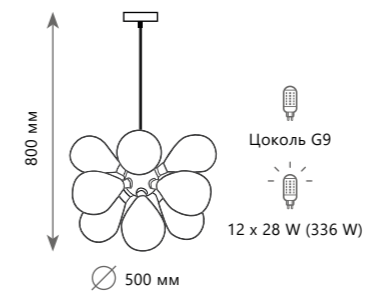

2400 Lm | 3000 K

10161 Light wood  
 10161 Dark wood  
 10161 Light wood

MIRACLE

10130/12 Blue

10130/18 White

10130/12 White

10130/18 Blue

Люстра на штанге