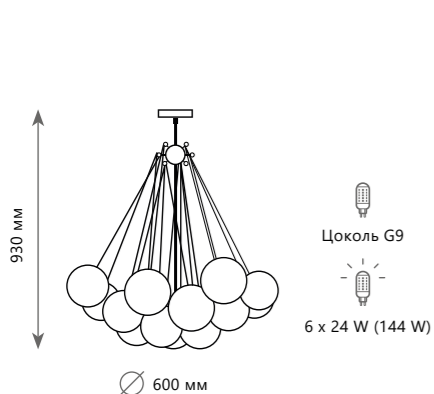

10129/1000

Подвесная люстра

- A 10129/600 ●
- металл | стекло
- хром | опал

Подвесная люстра

- A 10129/800 ●
- металл | стекло
- хром | опал

Подвесная люстра

- A 10129/1000 ●
- металл | стекло
- хром | опал