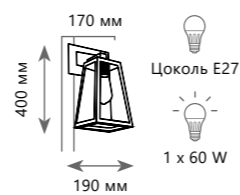

LOFT3110C

MODERN  
FILAMENT

LOFT3110-2C

Подвесной светильник

- A** LOFT1127 ●
- ⊘ металл | стекло
- черный | прозрачный

Бра

- A** LOFT3110W ●
- ⊘ металл | стекло
- черный | прозрачный

Потолочный светильник