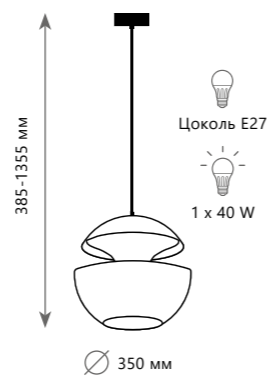

LOFT2212-B

Подвесной светильник

- LOFT2212-A
- LOFT2213-A
- металл | металл
- черный | черный, золото
- белый | белый, золото

APPLE

LOFT2213-A

LOFT2212-A

Подвесной светильник

- LOFT2212-B
- LOFT2213-B
- металл | металл
- черный | черный, золото
- белый | белый, золото