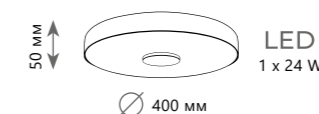

10003/24 Pink

10003/24 White

**Потолочный светильник**

- A** 10002/48 BLACK ●
- 10002/48 WHITE ●
- металл | пластик
- черный
- белый

3900 Lm | 4000 K

**Потолочный светильник**

- A** 10003/24 BLUE ●
- 10003/24 GREEN ●
- 10003/24 GREY ●
- 10003/24 PINK ●
- 10003/24 WHITE ●
- металл, дерево, пластик | пластик
- голубой
- зеленый
- серый
- розовый
- белый