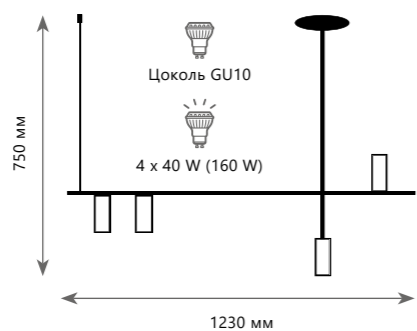

TRIBES

TRIBES

Светильник на штанге

- A** 8120-3 ●
- металл | металл
- черный | золото

Светильник на штанге

- A** 8120-4 ●
- металл | металл
- черный | золото

Светильник на штанге

- A** 8120-9 ●
- металл | металл
- черный | золото