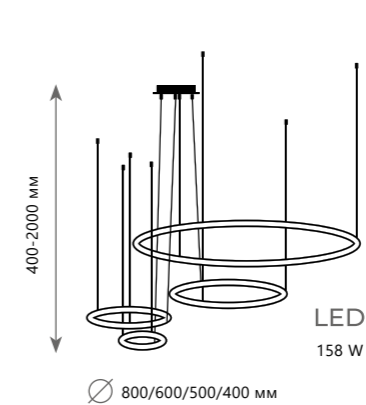

∅ 1200/1000/800/600/400 мм

Подвесной светильник

- A 10016/5 ●
- металл
- золото

7100 Lm | 3000 K

RING

Подвесной светильник

A 10017/3S

- ⊘ металл
- золото