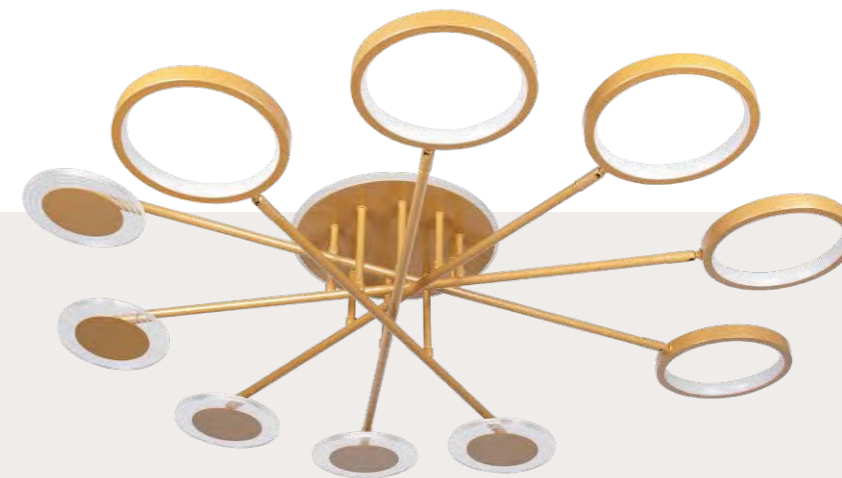

- A 10163 WHITE ●
- металл | силикон, акрил
- белый | золото

7700 Lm | 3000 K

1 0 1 6 4 S B l a c k

1 0 1 6 4 M B l a c k

1 0 1 6 4 L B l a c k

1 0 1 6 4 S G o l d

1 0 1 6 4 M G o l d

1 0 1 6 4 L G o l d