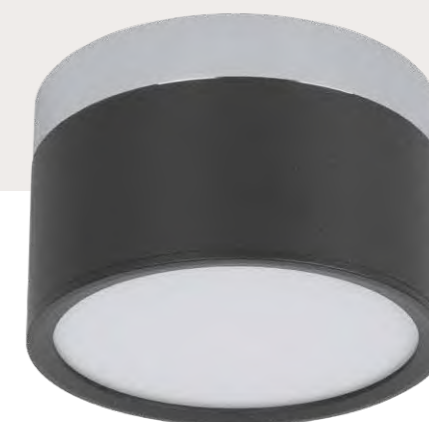

10179/12 Black

PHOTON

Накладной светильник

- 10179/7 WHITE
- 10179/7 BLACK
- металл, пластик
- хром | белый
- хром | черный

500 Lm | 4000 K

Накладной светильник

- 10179/12 WHITE
- 10179/12 BLACK
- металл, пластик
- хром | белый
- хром | черный

850 Lm | 4000 K