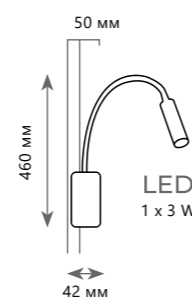

LED
1 x 3 W

Бра

	10009BK	
	10009WH	
	металл | металл	
	черный | черный	
	белый | белый	

180 Lm | 3200 K