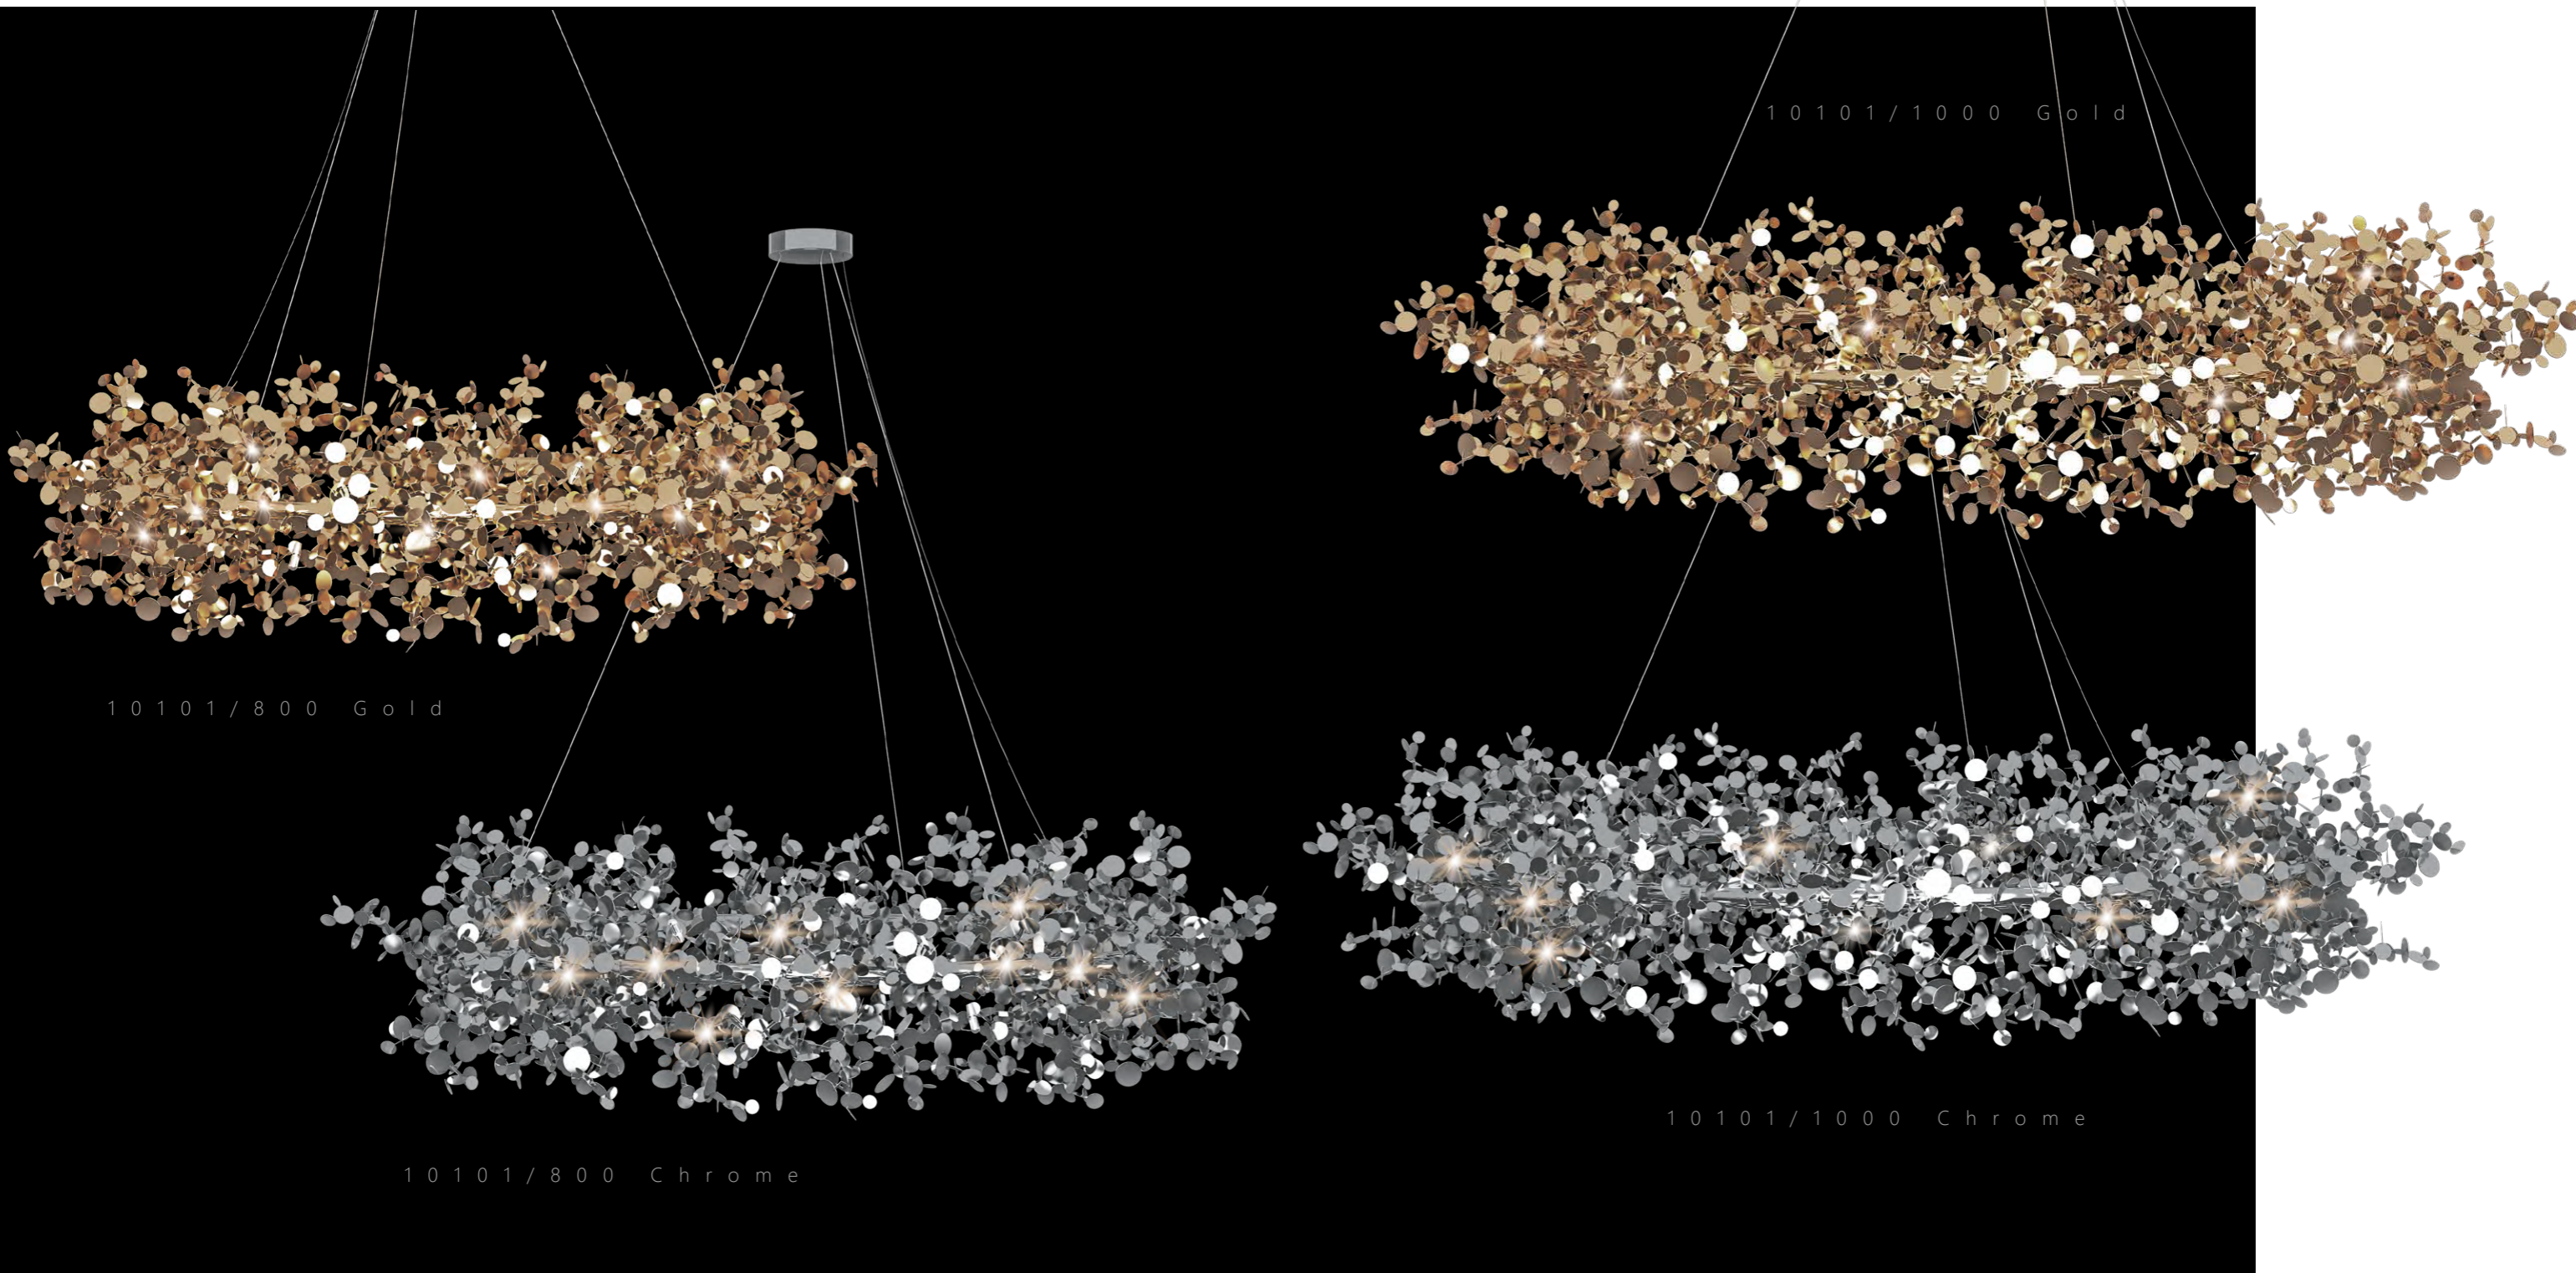

Подвесной светильник

- A 10101/3 GOLD ●
- металл
- золото

Подвесная люстра

- A 10101/600 CHROME ●
- металл
- хром

Подвесная люстра

- A 10101/600 GOLD ●
- металл
- золото

Подвесная люстра

- A 10101/800 CHROME ●
- металл
- хром