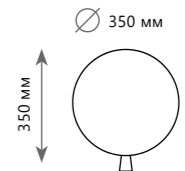

MEMORY

5055C/M White

5055C/M Red

5055C/L Red

5055C/L Yellow

Потолочный светильник

5055C/L	BLUE	●
5055C/L	GREEN	●
5055C/L	ORANGE	●
5055C/L	RED	●
5055C/L	WHITE	●
5055C/L	YELLOW	●

- акрил | акрил
- голубой
- зеленый
- оранжевый
- красный
- белый
- желтый