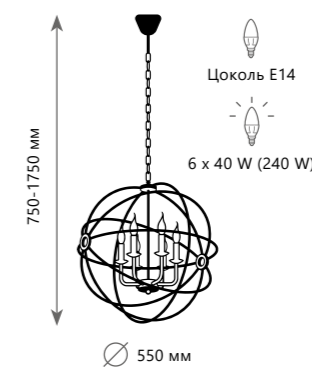

Подвесная люстра

- A LOFT1192-6 ●
- ⊘ металл
- коричневый