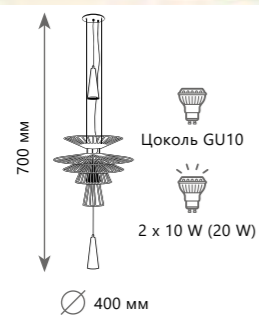

580 Lm | 3000 K

TRESSAGE

Подвесной светильник

- A 10141/400 ●
- металл
- золото

10141/400

Подвесной светильник

- A 10141/600 ●
- металл
- золото

10141/600