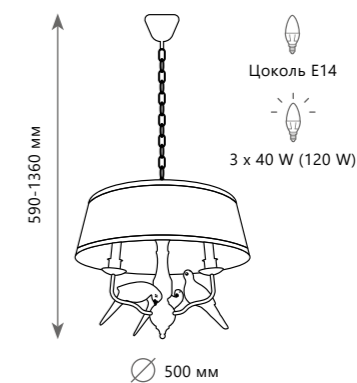

## LIFE

LOFT1029A - 1

Подвесной светильник

- A LOFT1029A-1 ●
- металл, акрил | ткань
- коричневый | бежевый

BIRDS

Подвесной светильник

- A LOFT1029A-2 ●
- металл, акрил | ткань
- коричневый | бежевый