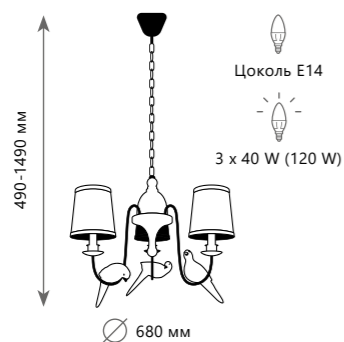

BIRDS

LOFT1029A - 6

Подвесная люстра

- **A** LOFT1029A-3 ●
- металл, акрил | ткань
- коричневый | бежевый