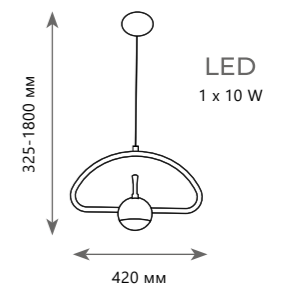

# NUANCE

Подвесной светильник

<b>A</b>	<b>8140-A</b>	●
▨	металл   металл, акрил	
●	графит   графит	
700 Lm   3000 K		

Подвесной светильник

<b>A</b>	<b>8140-B</b>	●
▨	металл   металл, акрил	
●	графит   графит	
700 Lm   3000 K		