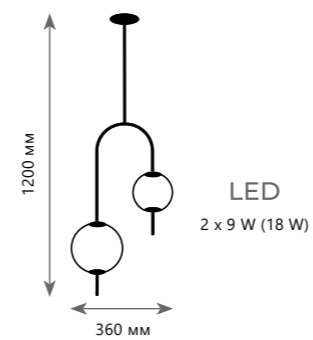

Бра

- A** 10114 W ▶
- металл
- белый, синий
- 650 Lm | 3000 K

Подвесной светильник

A 10116/2 ●

● металл | стекло

● черный | белый

1300 Lm | 3000 K

Потолочный светильник