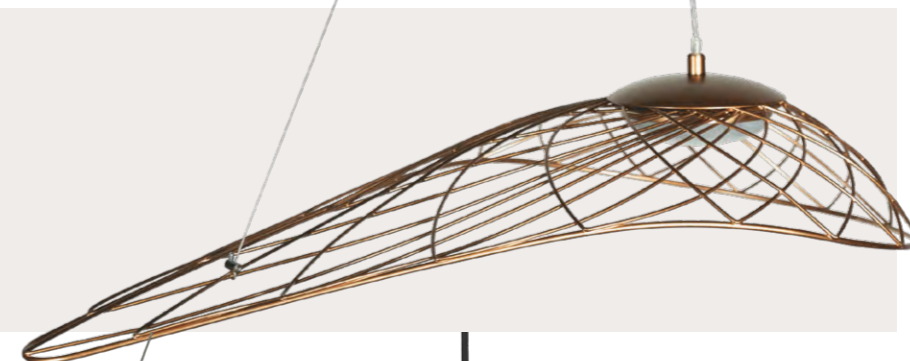

- A 10101/5 GOLD ●
- ⊘ металл
- золото

Бра

- A 10101W CHROME ●
- ⊘ металл
- хром

Бра

- A 10101W GOLD ●
- ⊘ металл
- золото

SPARK

10127/590 Black

Подвесной светильник