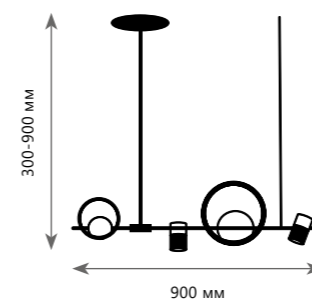

LED
Цоколь GU10 и LED
LED
GU10 2 x 40 W (80 W)
и LED 2 x 5 W (10 W)

Светильник на штанге

A	10094/900	●
▨	металл	
●	черный | черный, золото	
750 Lm | 3000 K		

10094/1200