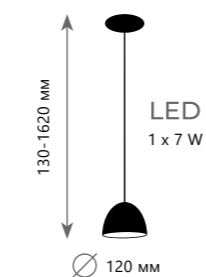

Подвесной светильник

- A LOFT1610BL ●
- A LOFT1610WH ●
- ⊘ металл | металл
- черный | черный
- белый | белый
- 450 Lm | 3000 K

Подвесной светильник

- A LOFT1846BL ●
- A LOFT1846WH ●
- ⊘ металл | металл
- черный | черный
- белый | белый
- 450 Lm | 3000 K