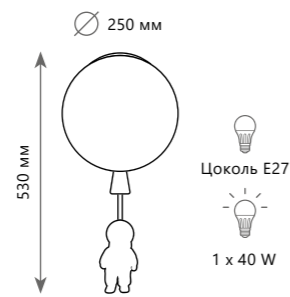

- металл | акрил
- белый | белый

Потолочный светильник

A 10030S

- металл | акрил
- белый | белый

Потолочный светильник

10044/200 GREEN

пластик | пластик

зеленый, белый | зеленый