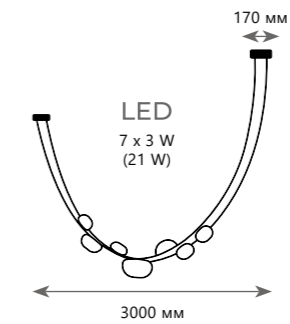

Подвесной светильник

A 10188/3000 ●

⊘ металл, кожа | стекло

● черный | дымчатый

1500 Lm | 3000 K