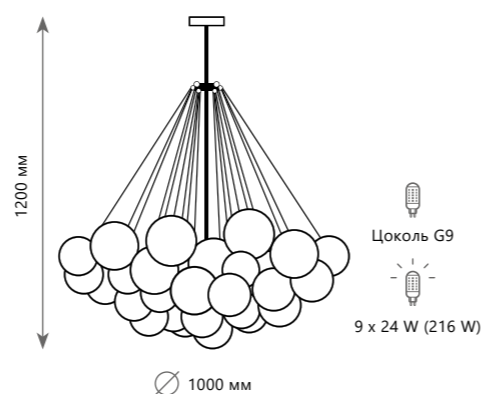

10129/1000

Подвесная люстра

- A 10129/600 ●
- металл | стекло
- хром | опал

Подвесная люстра

- A 10129/800 ●
- металл | стекло
- хром | опал

Подвесная люстра

- A 10129/1000 ●
- металл | стекло
- хром | опал