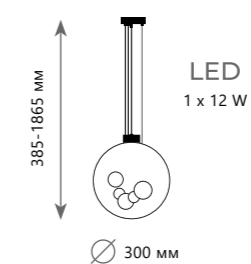

10096

10095 Opal

10095

10096

Подвесной светильник

A	10095	●
⊘	металл   стекло	
●	золото   прозрачный	
790 Lm   3000 K		

Подвесной светильник

A	10095	OPAL	●
⊘	металл   стекло		
●	золото   прозрачный		
790 Lm   3000 K			