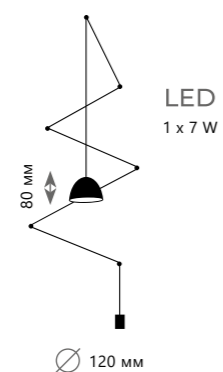

Подвесной светильник

- A LOFT1610BL ●
- A LOFT1610WH ●
- ⊘ металл | металл
- черный | черный
- белый | белый
- 450 Lm | 3000 K

Подвесной светильник

- A LOFT1846BL ●
- A LOFT1846WH ●
- ⊘ металл | металл
- черный | черный
- белый | белый
- 450 Lm | 3000 K