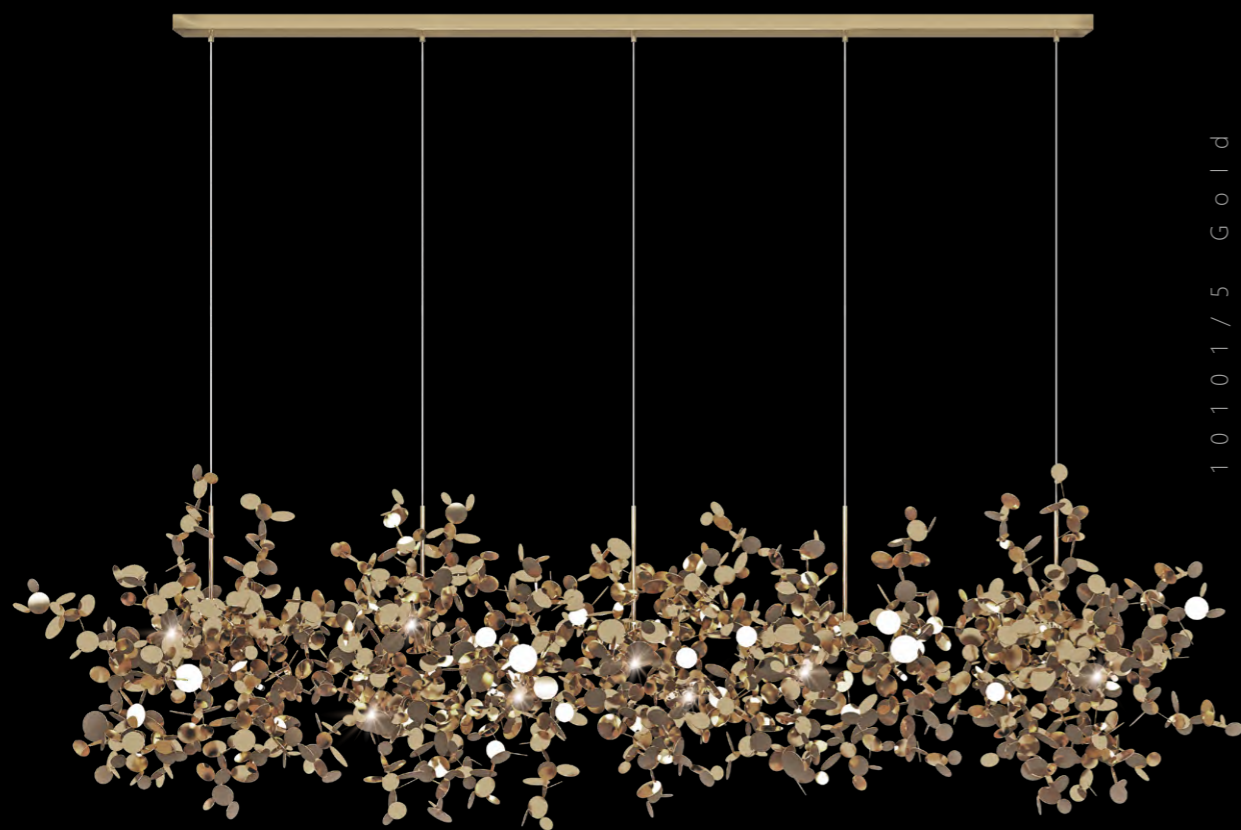

- A 10101/4 GOLD ●
- ⊘ металл
- золото

1 0 1 0 1 / 5 C h r o m e

1 0 1 0 1 W C h r o m e

1 0 1 0 1 / 5 G o l d

1 0 1 0 1 W G o l d

Подвесной светильник

- A 10101/5 CHROME ●
- ⊘ металл
- хром

Подвесной светильник