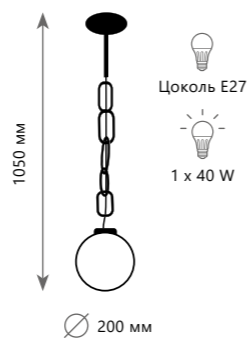

10128W Mult

Подвесной светильник

- A 10128P RED
- 10128P GREEN
- 10128P MULT

- металл | стекло
- золото, красный | белый
- золото, зеленый | белый
- золото, разноцветный | белый

CHAIN