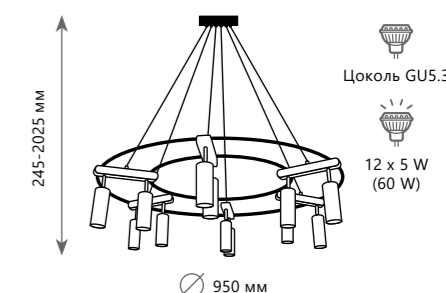

# BORGES

1 0 1 2 2 / 6

1 0 1 2 2 / 1 2

Бра

- A 10122W ●
- ⊘ металл | металл
- золото | золото

Подвесной светильник

- A 10122/6 ●
- ⊘ металл | металл
- золото, черный | золото

Подвесная люстра