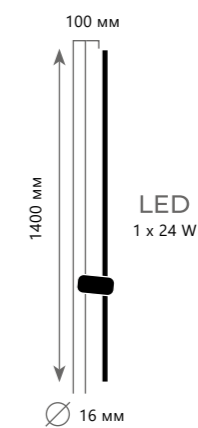

1. **Настенный светильник**

	10054GD 10054GR 10054BK	
	металл	
	золото	
	серебро	
	черный	
	1550 Lm | 3000 K