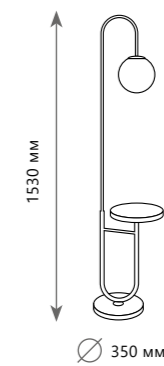

SONNI

1 0 1 4 5 B l a c k

Торшер

A	10145 BLACK	●
⊘	металл, мрамор   стекло	
●	черный, золото, белый   белый	

1 0 1 4 5 G o l d

Торшер

A	10145 GOLD	●
⊘	металл, мрамор   стекло	
●	золото, белый   белый	

SONNI