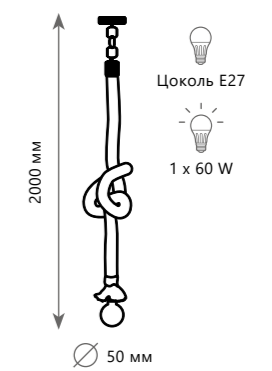

# ROPE

LOFT1194 - 3

LOFT1194 - 5

LOFT1174

Подвесная люстра

- A LOFT1194-3 ●
- ⊘ металл, пеньковый канат
- черный, бежевый

Подвесная люстра

- A LOFT1194-5 ●
- ⊘ металл, пеньковый канат
- черный, бежевый