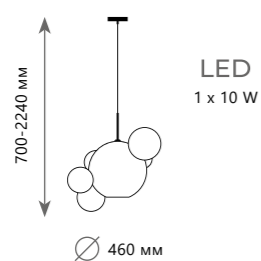

Подвесной светильник

A	2029-P6	●
⊘	металл | стекло	
●	черный | дымчатый	
680 Lm | 3000 K