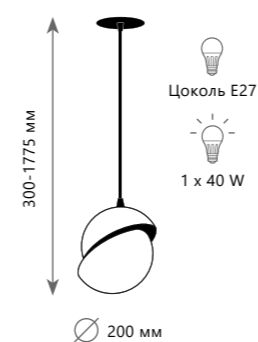

Подвесной светильник

1. **A** 5063-A ●
2. ⊘ металл | акрил
   - золото | белый, золото