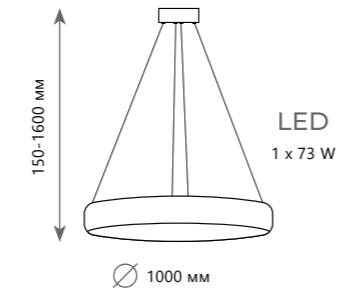

10135/600 Chrome

10135/800 Chrome

10135/1000 Chrome

Подвесной светильник
A 10135/600 CHROME
металл | хрусталь
хром | прозрачный

Подвесной светильник
A 10135/800 CHROME
металл | хрусталь
хром | прозрачный

Подвесной светильник
A 10135/1000 CHROME
металл | хрусталь
хром | прозрачный

10019/600 C

PRISM CLEAR