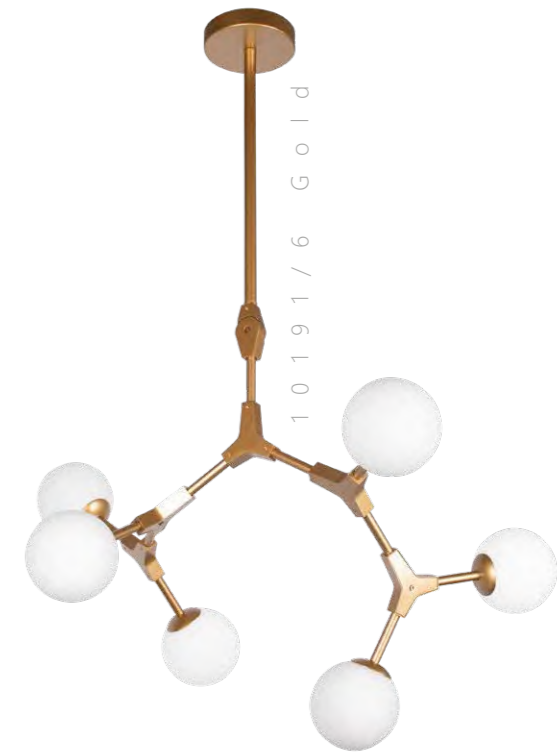

1. **Подвесной светильник**
2. A 10191/6 GOLD ●
   - 10191/6 BLACK ●
   - ☉ металл | стекло
   - золото | белый
   - черный | белый

1. **Подвесной светильник**
2. A 10191/8 GOLD ●
   - 10191/8 BLACK ●
   - ☉ металл | стекло
   - золото | белый
   - черный | белый