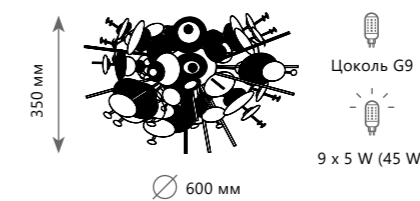

# AVENIR

10137/600C Chrome

10137/600 Chrome

10137/720 Chrome

Подвесной светильник

**A** 10137/600 CHROME ●

- металл, акрил
- хром

Потолочный светильник