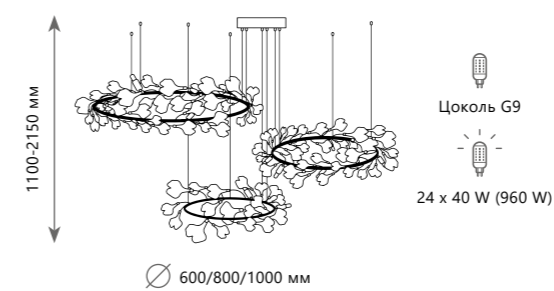

Подвесная люстра

A 10124/24

металл, керамика

золото, белый