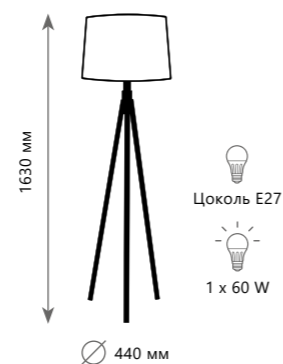

LOFT7112T

Настольная лампа

- A LOFT7112T ●
- дерево | ткань
- дерево | бежевый

LOFT7112F

NATURAL

Торшер

- A LOFT7112F ●
- дерево | ткань
- дерево | бежевый

LOFT7112F