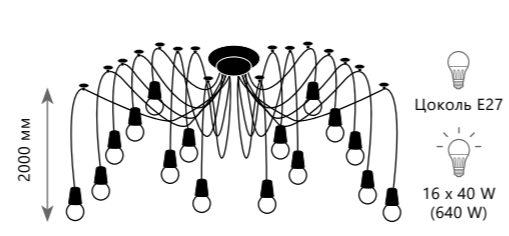

# SPIDER

LOFT1162/16

LOFT1162/16

LOFT1162W/16

LOFT1162W/6

LOFT1162/6

Люстра-паук

- A LOFT1162/6 ●
- ⊘ металл, текстильный провод
- черный