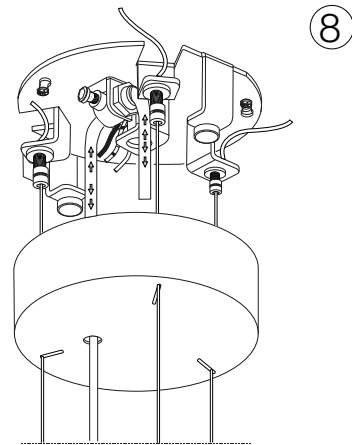

ideal lux®

Woody SP4

Lampada a sospensione
 Suspension lamp
 Suspension
 Pendelleuchte
 Lámpara colgante
 Люстры и подвесы

max 4 x 60W E27 / 220~240V
 50/60Hz
 - 8021696122236 BIANCO
 - 8021696122243 NERO
 - 8021696087702 WOOD

Fonte luminosa sostituibile dall'utente finale.
 Replaceable light source by an end-user.

ESEGUIRE LE OPERAZIONI SEGUENDO L'ORDINE PROGRESSIVO. L'INSTALLAZIONE DI QUESTO APPARECCHIO DEVE ESSERE EFFETTUATA DA PERSONALE QUALIFICATO.
 FOLLOW THE ASSEMBLY INSTRUCTIONS BY READING THE NUMERICAL PROGRESSION. THE LIGHTING FITTING SHOULD BE INSTALLED BY A QUALIFIED ELECTRICIAN.