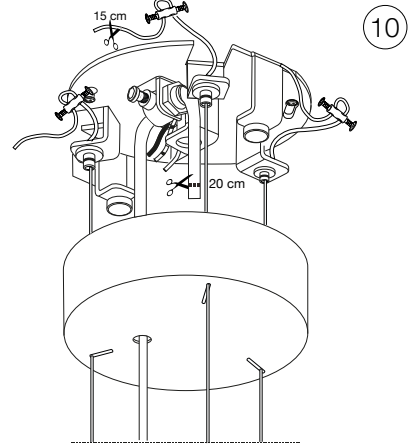

ideal lux®

Woody SP4

Lampada a sospensione
 Suspension lamp
 Suspension
 Pendelleuchte
 Lámpara colgante
 Люстры и подвесы

max 4 x 60W E27 / 220~240V
 50/60Hz
 - 8021696122236 BIANCO
 - 8021696122243 NERO
 - 8021696087702 WOOD

Fonte luminosa sostituibile dall'utente finale.
 Replaceable light source by an end-user.

ESEGUIRE LE OPERAZIONI SEGUENDO L'ORDINE PROGRESSIVO. L'INSTALLAZIONE DI QUESTO APPARECCHIO DEVE ESSERE EFFETTUATA DA PERSONALE QUALIFICATO.
 FOLLOW THE ASSEMBLY INSTRUCTIONS BY READING THE NUMERICAL PROGRESSION. THE LIGHTING FITTING SHOULD BE INSTALLED BY A QUALIFIED ELECTRICIAN.