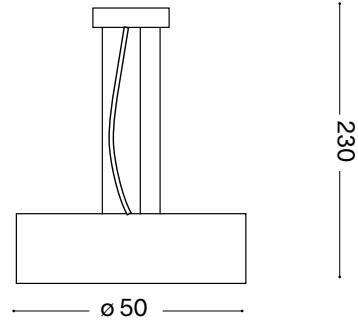

ideal lux®

Woody SP4

Lampada a sospensione
 Suspension lamp
 Suspension
 Pendelleuchte
 Lámpara colgante
 Люстры и подвесы

max 4 x 60W E27 / 220~240V
 50/60Hz
 - 8021696122236 BIANCO
 - 8021696122243 NERO
 - 8021696087702 WOOD

Fonte luminosa sostituibile dall'utente finale.
 Replaceable light source by an end-user.

ESEGUIRE LE OPERAZIONI SEGUENDO L'ORDINE PROGRESSIVO. L'INSTALLAZIONE DI QUESTO APPARECCHIO DEVE ESSERE EFFETTUATA DA PERSONALE QUALIFICATO.
 FOLLOW THE ASSEMBLY INSTRUCTIONS BY READING THE NUMERICAL PROGRESSION. THE LIGHTING FITTING SHOULD BE INSTALLED BY A QUALIFIED ELECTRICIAN.