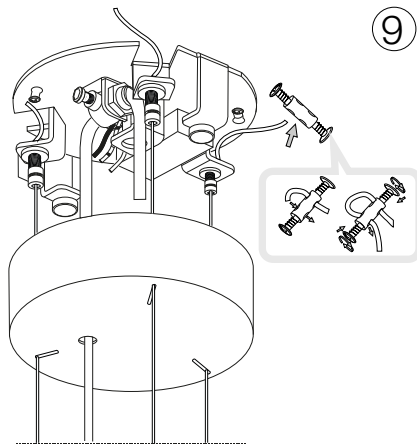

ideal lux®

Woody SP4

Lampada a sospensione
 Suspension lamp
 Suspension
 Pendelleuchte
 Lámpara colgante
 Люстры и подвесы

max 4 x 60W E27 / 220~240V
 50/60Hz
 - 8021696122236 BIANCO
 - 8021696122243 NERO
 - 8021696087702 WOOD

Fonte luminosa sostituibile dall'utente finale.
 Replaceable light source by an end-user.

ESEGUIRE LE OPERAZIONI SEGUENDO L'ORDINE PROGRESSIVO. L'INSTALLAZIONE DI QUESTO APPARECCHIO DEVE ESSERE EFFETTUATA DA PERSONALE QUALIFICATO.
 FOLLOW THE ASSEMBLY INSTRUCTIONS BY READING THE NUMERICAL PROGRESSION. THE LIGHTING FITTING SHOULD BE INSTALLED BY A QUALIFIED ELECTRICIAN.