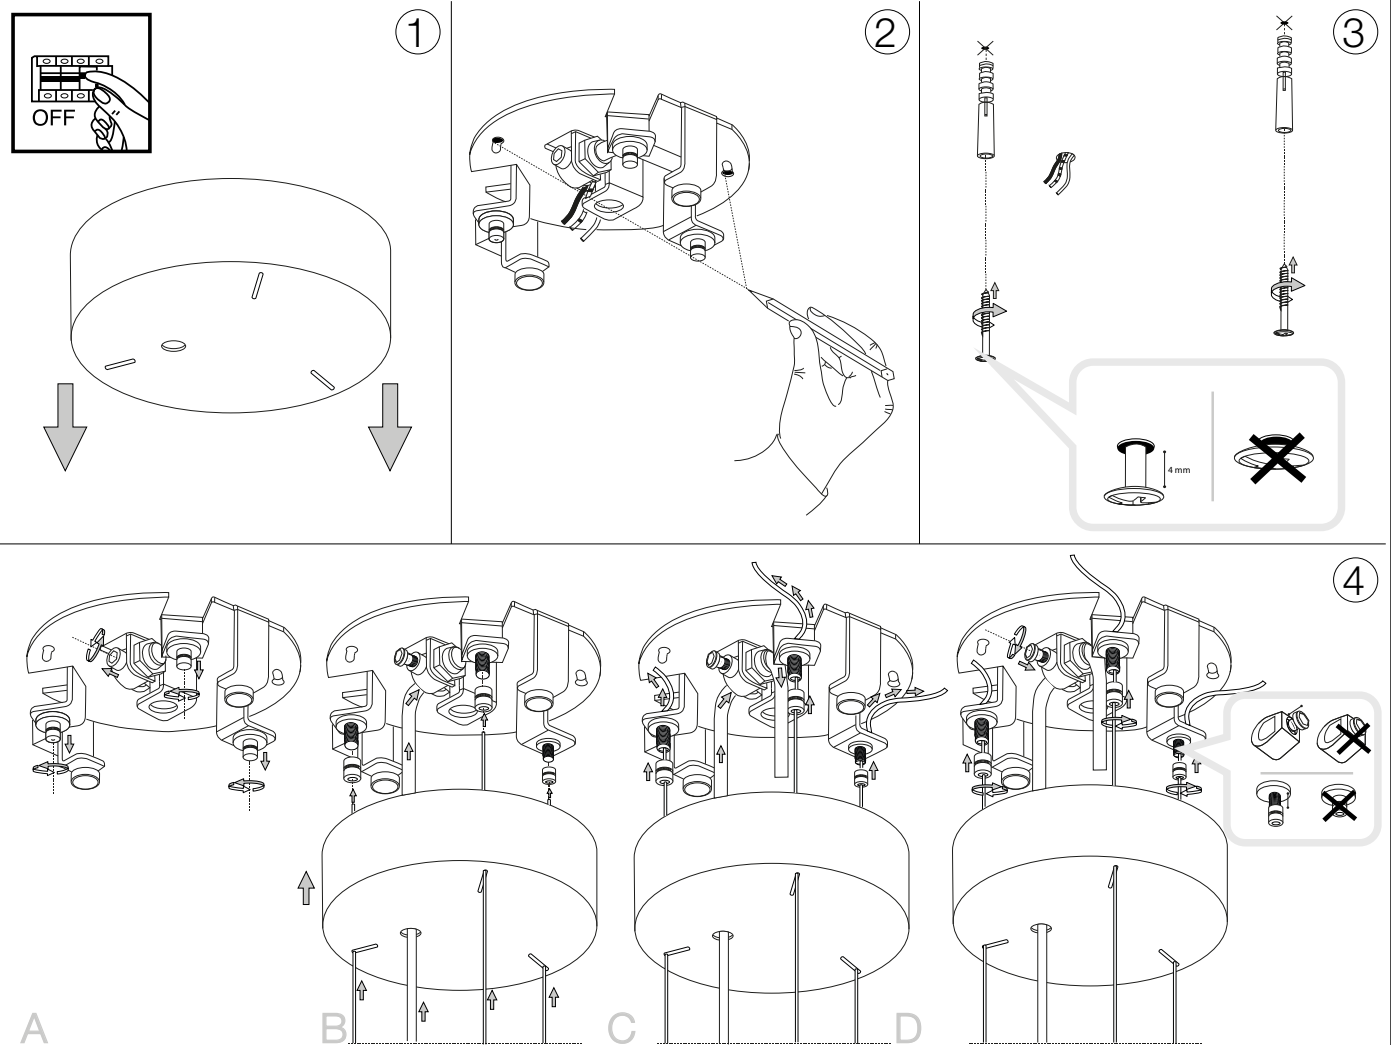

ideal lux®

Woody SP4

Lampada a sospensione
 Suspension lamp
 Suspension
 Pendelleuchte
 Lámpara colgante
 Люстры и подвесы

max 4 x 60W E27 / 220~240V
 50/60Hz
 - 8021696122236 BIANCO
 - 8021696122243 NERO
 - 8021696087702 WOOD

Fonte luminosa sostituibile dall'utente finale.
 Replaceable light source by an end-user.

ESEGUIRE LE OPERAZIONI SEGUENDO L'ORDINE PROGRESSIVO. L'INSTALLAZIONE DI QUESTO APPARECCHIO DEVE ESSERE EFFETTUATA DA PERSONALE QUALIFICATO.
 FOLLOW THE ASSEMBLY INSTRUCTIONS BY READING THE NUMERICAL PROGRESSION. THE LIGHTING FITTING SHOULD BE INSTALLED BY A QUALIFIED ELECTRICIAN.