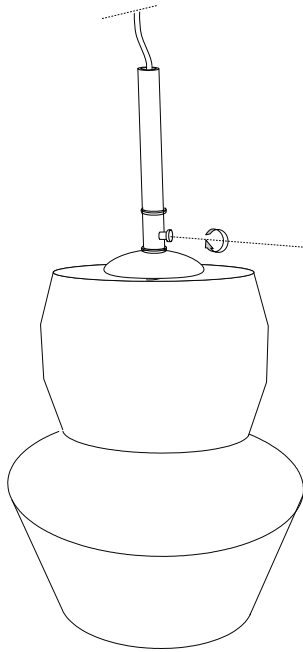

8

9

ideal lux®

Zeno SP1 Big

Lampada a sospensione
Suspension lamp
Suspension
Pendelleuchte
Lámpara colgante
Люстры и подвесы

max 1 x 60W E27 / 220~240V
50/60Hz
- 8021696088969 AZZURRO
- 8021696088938 FUMÈ
- 8021696088921 TRASPARENTE

REV 18/03/2019

40 - 140

— ø 22 —

2

IDEAL LUX s.r.l.
Via Taglio Destro 32
30035 Mirano (VE) Italy
www.ideal-lux.com

IDEAL LUX Warehouse
Via delle Industrie, 8/D
30036 Santa Maria di Sala (Venezia)
8.00 - 12.00 / 13.30 - 17.00