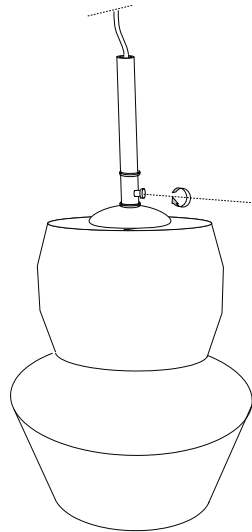

8

9

ideal lux®

Zeno SP1 Big

Lampada a sospensione
Suspension lamp
Suspension
Pendelleuchte
Lámpara colgante
Люстры и подвесы

max 1 x 60W E27 / 220~240V
50/60Hz
- 8021696088969 AZZURRO
- 8021696088938 FUMÈ
- 8021696088921 TRASPARENTE

REV 18/03/2019

40 - 140

— ø 22 —

2

IDEAL LUX s.r.l.
Via Taglio Destro 32
30035 Mirano (VE) Italy
www.ideal-lux.com

IDEAL LUX Warehouse
Via delle Industrie, 8/D
30036 Santa Maria di Sala (Venezia)
8.00 - 12.00 / 13.30 - 17.00