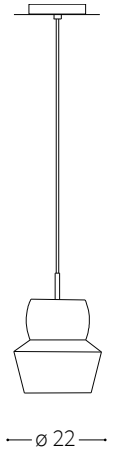

8

9

ideal lux®

Zeno SP1 Big

Lampada a sospensione
Suspension lamp
Suspension
Pendelleuchte
Lámpara colgante
Люстры и подвесы

max 1 x 60W E27 / 220~240V
50/60Hz
- 8021696088969 AZZURRO
- 8021696088938 FUMÈ
- 8021696088921 TRASPARENTE

REV 18/03/2019

40 - 140

— ø 22 —

2

IDEAL LUX s.r.l.
Via Taglio Destro 32
30035 Mirano (VE) Italy
www.ideal-lux.com

IDEAL LUX Warehouse
Via delle Industrie, 8/D
30036 Santa Maria di Sala (Venezia)
8.00 - 12.00 / 13.30 - 17.00