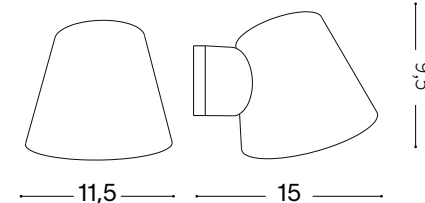

REV 17/10/2019

Gas AP1

Lampada da parete
Wall lamp
Applique
Wandleuchte
Lámpara de pared
Настенные светильники

max 1 x 28W GU10 / 220~240V
50/60Hz
- 8021696091525 ANTRACITE
- 8021696091518 BIANCO
- 8021696213095 COFFEE
- 8021696020228 NERO