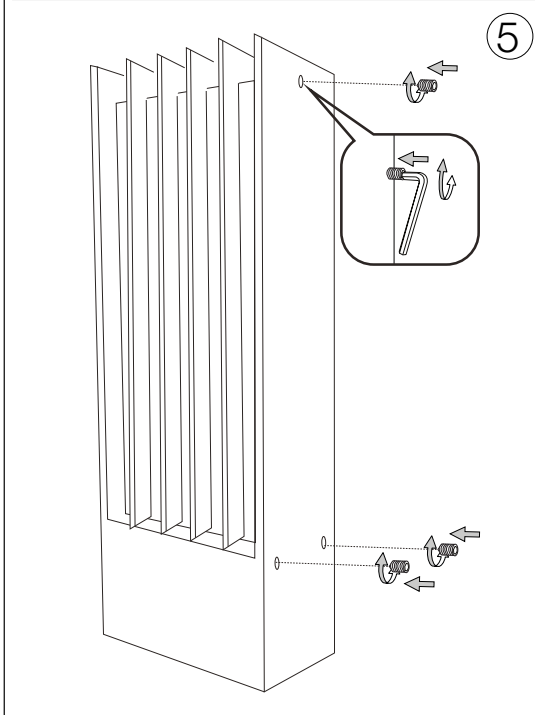

ESEGUIRE LE OPERAZIONI SEGUENDO L'ORDINE PROGRESSIVO
FOLLOW THE ASSEMBLY INSTRUCTIONS BY READING THE NUMERICAL PROGRESSION

L'INSTALLAZIONE DI QUESTO APPARECCHIO DEVE ESSERE EFFETTUATA DA PERSONALE QUALIFICATO
THE LIGHTING FITTING SHOULD BE INSTALLED BY A QUALIFIED ELECTRICIAN

LA SICUREZZA DI QUESTO APPARECCHIO È GARANTITA SOLO CON L'USO APPROPRIATO DI QUESTE ISTRUZIONI, PERTANTO È NECESSARIO CONSERVARLE
THE SAFETY AND RELIABILITY ARE GUARANTEED ONLY WHEN INSTALLATION INSTRUCTIONS ARE PROPERLY FOLLOWED. PLEASE KEEP THIS INSTRUCTION SHEET FOR FUTURE REFERENCE.