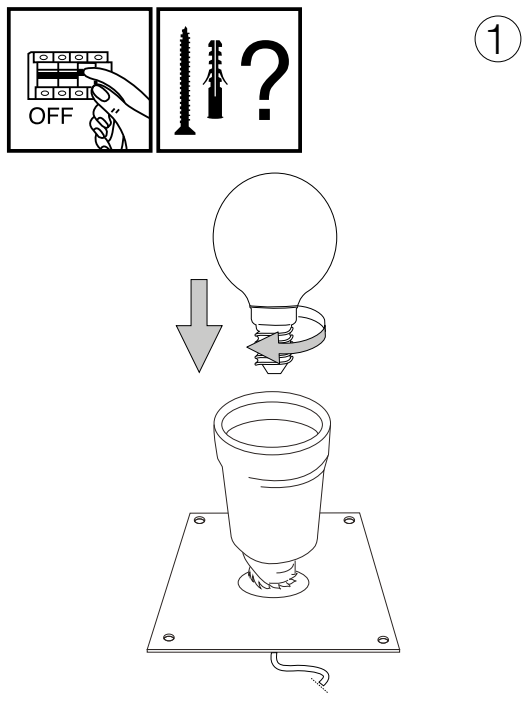

ESEGUIRE LE OPERAZIONI SEGUENDO L'ORDINE PROGRESSIVO
FOLLOW THE ASSEMBLY INSTRUCTIONS BY READING THE NUMERICAL PROGRESSION

L'INSTALLAZIONE DI QUESTO APPARECCHIO DEVE ESSERE EFFETTUATA DA PERSONALE QUALIFICATO
THE LIGHTING FITTING SHOULD BE INSTALLED BY A QUALIFIED ELECTRICIAN

LA SICUREZZA DI QUESTO APPARECCHIO È GARANTITA SOLO CON L'USO APPROPRIATO DI QUESTE ISTRUZIONI, PERTANTO È NECESSARIO CONSERVARLE
THE SAFETY AND RELIABILITY ARE GUARANTEED ONLY WHEN INSTALLATION INSTRUCTIONS ARE PROPERLY FOLLOWED. PLEASE KEEP THIS INSTRUCTION SHEET FOR FUTURE REFERENCE.