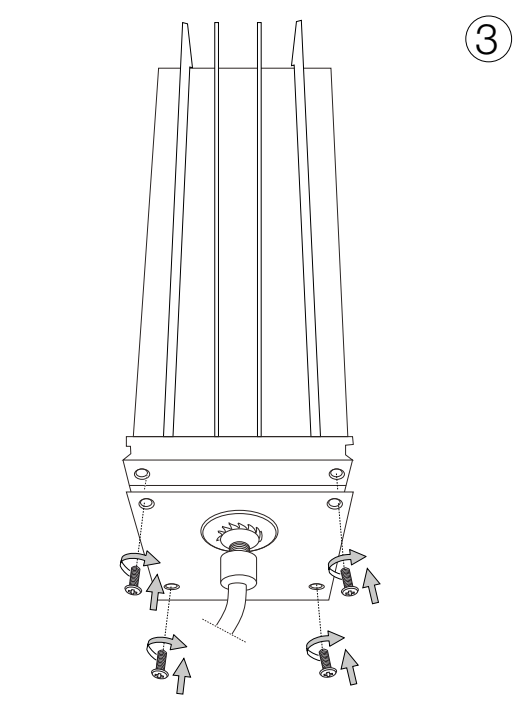

ESEGUIRE LE OPERAZIONI SEGUENDO L'ORDINE PROGRESSIVO
FOLLOW THE ASSEMBLY INSTRUCTIONS BY READING THE NUMERICAL PROGRESSION

L'INSTALLAZIONE DI QUESTO APPARECCHIO DEVE ESSERE EFFETTUATA DA PERSONALE QUALIFICATO
THE LIGHTING FITTING SHOULD BE INSTALLED BY A QUALIFIED ELECTRICIAN

LA SICUREZZA DI QUESTO APPARECCHIO È GARANTITA SOLO CON L'USO APPROPRIATO DI QUESTE ISTRUZIONI, PERTANTO È NECESSARIO CONSERVARLE
THE SAFETY AND RELIABILITY ARE GUARANTEED ONLY WHEN INSTALLATION INSTRUCTIONS ARE PROPERLY FOLLOWED. PLEASE KEEP THIS INSTRUCTION SHEET FOR FUTURE REFERENCE.