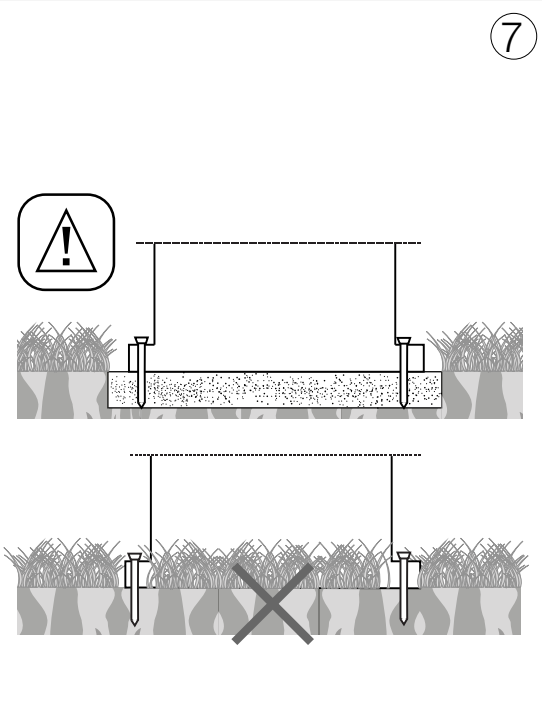

ESEGUIRE LE OPERAZIONI SEGUENDO L'ORDINE PROGRESSIVO
FOLLOW THE ASSEMBLY INSTRUCTIONS BY READING THE NUMERICAL PROGRESSION

L'INSTALLAZIONE DI QUESTO APPARECCHIO DEVE ESSERE EFFETTUATA DA PERSONALE QUALIFICATO
THE LIGHTING FITTING SHOULD BE INSTALLED BY A QUALIFIED ELECTRICIAN

LA SICUREZZA DI QUESTO APPARECCHIO È GARANTITA SOLO CON L'USO APPROPRIATO DI QUESTE ISTRUZIONI, PERTANTO È NECESSARIO CONSERVARLE
THE SAFETY AND RELIABILITY ARE GUARANTEED ONLY WHEN INSTALLATION INSTRUCTIONS ARE PROPERLY FOLLOWED. PLEASE KEEP THIS INSTRUCTION SHEET FOR FUTURE REFERENCE.