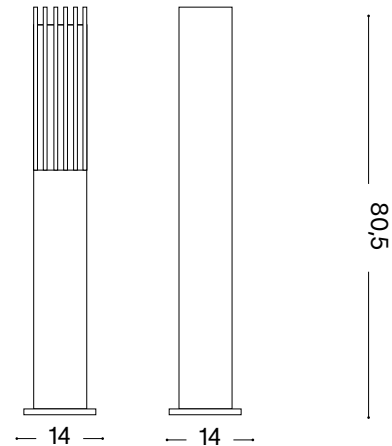

## Marte PT1

Lampada da terra  
 Floor lamp  
 Lampadaire  
 Stehleuchte  
 Lámpara de pie  
 Торшеры

max 1 x 25W E27 / 220~240V  
 50/60Hz  
 - 8021696092225 ANTRACITE

Fonte luminosa sostituibile dall'utente finale.  
 Replaceable light source by an end-user.