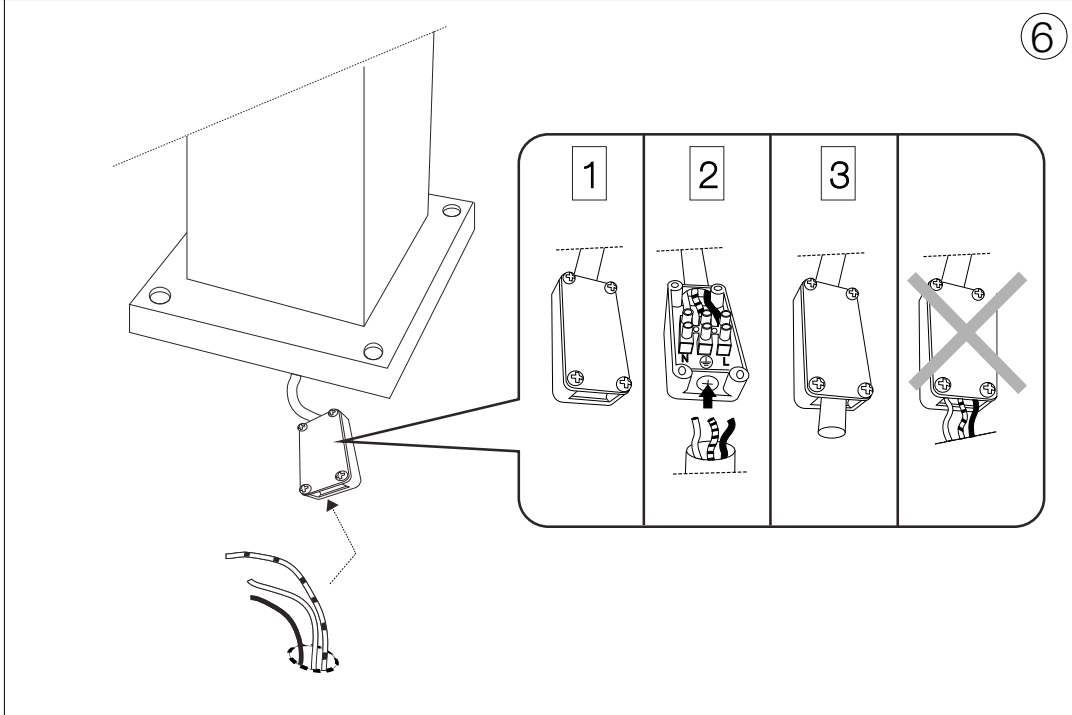

ESEGUIRE LE OPERAZIONI SEGUENDO L'ORDINE PROGRESSIVO
FOLLOW THE ASSEMBLY INSTRUCTIONS BY READING THE NUMERICAL PROGRESSION

L'INSTALLAZIONE DI QUESTO APPARECCHIO DEVE ESSERE EFFETTUATA DA PERSONALE QUALIFICATO
THE LIGHTING FITTING SHOULD BE INSTALLED BY A QUALIFIED ELECTRICIAN

LA SICUREZZA DI QUESTO APPARECCHIO È GARANTITA SOLO CON L'USO APPROPRIATO DI QUESTE ISTRUZIONI, PERTANTO È NECESSARIO CONSERVARLE
THE SAFETY AND RELIABILITY ARE GUARANTEED ONLY WHEN INSTALLATION INSTRUCTIONS ARE PROPERLY FOLLOWED. PLEASE KEEP THIS INSTRUCTION SHEET FOR FUTURE REFERENCE.