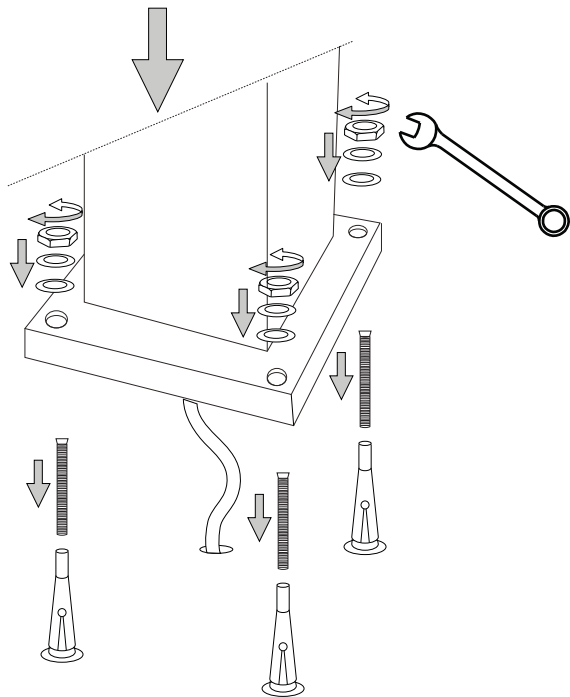

8

ideal lux®

REV 08/03/2021

Marte PT1

Lampada da terra
Floor lamp
Lampadaire
Stehleuchte
Lámpara de pie
Торшеры

max 1 x 25W E27 / 220~240V
50/60Hz
- 8021696092225 ANTRACITE