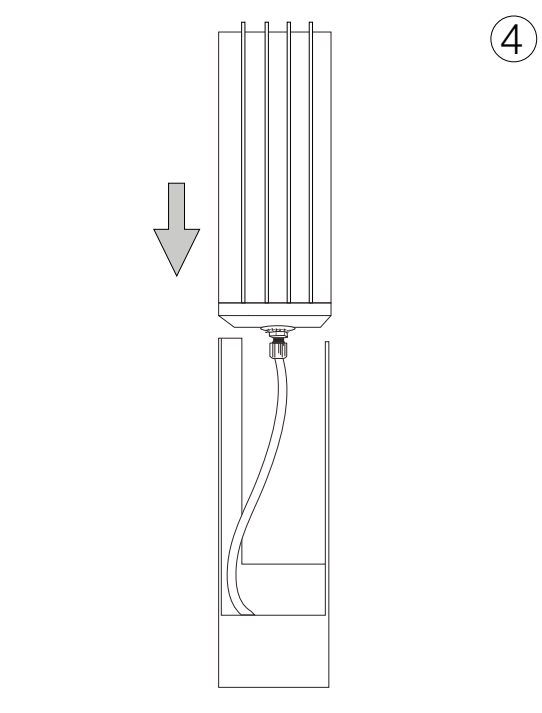

ESEGUIRE LE OPERAZIONI SEGUENDO L'ORDINE PROGRESSIVO
FOLLOW THE ASSEMBLY INSTRUCTIONS BY READING THE NUMERICAL PROGRESSION

L'INSTALLAZIONE DI QUESTO APPARECCHIO DEVE ESSERE EFFETTUATA DA PERSONALE QUALIFICATO
THE LIGHTING FITTING SHOULD BE INSTALLED BY A QUALIFIED ELECTRICIAN

LA SICUREZZA DI QUESTO APPARECCHIO È GARANTITA SOLO CON L'USO APPROPRIATO DI QUESTE ISTRUZIONI, PERTANTO È NECESSARIO CONSERVARLE
THE SAFETY AND RELIABILITY ARE GUARANTEED ONLY WHEN INSTALLATION INSTRUCTIONS ARE PROPERLY FOLLOWED. PLEASE KEEP THIS INSTRUCTION SHEET FOR FUTURE REFERENCE.