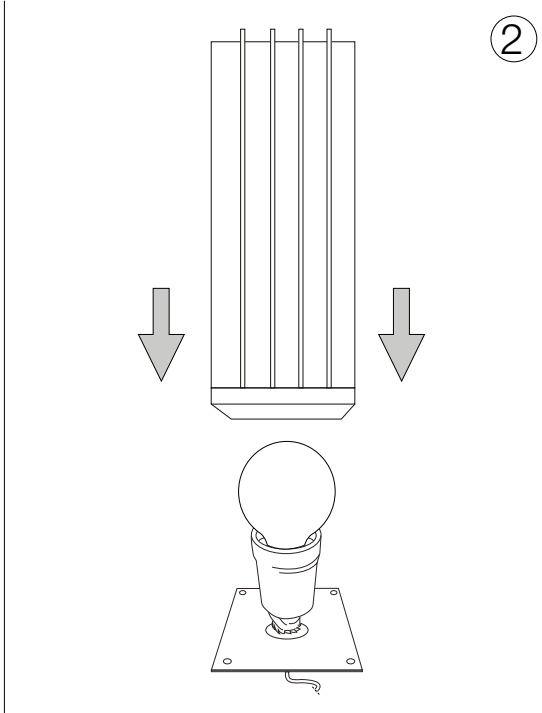

ESEGUIRE LE OPERAZIONI SEGUENDO L'ORDINE PROGRESSIVO
FOLLOW THE ASSEMBLY INSTRUCTIONS BY READING THE NUMERICAL PROGRESSION

L'INSTALLAZIONE DI QUESTO APPARECCHIO DEVE ESSERE EFFETTUATA DA PERSONALE QUALIFICATO
THE LIGHTING FITTING SHOULD BE INSTALLED BY A QUALIFIED ELECTRICIAN

LA SICUREZZA DI QUESTO APPARECCHIO È GARANTITA SOLO CON L'USO APPROPRIATO DI QUESTE ISTRUZIONI, PERTANTO È NECESSARIO CONSERVARLE
THE SAFETY AND RELIABILITY ARE GUARANTEED ONLY WHEN INSTALLATION INSTRUCTIONS ARE PROPERLY FOLLOWED. PLEASE KEEP THIS INSTRUCTION SHEET FOR FUTURE REFERENCE.