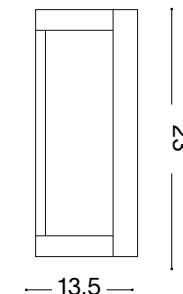

REV 03/03/2021

Igor AP1

Lampada da parete
Wall lamp
Applique
Wandleuchte
Lámpara de pared
Настенные светильники

max 1 x 60W E27 / 220~240V
50/60Hz
- 8021696149684 BIANCO
- 8021696092836 NERO

Fonte luminosa sostituibile
dall'utente finale.
Replaceable light source
by an end-user.