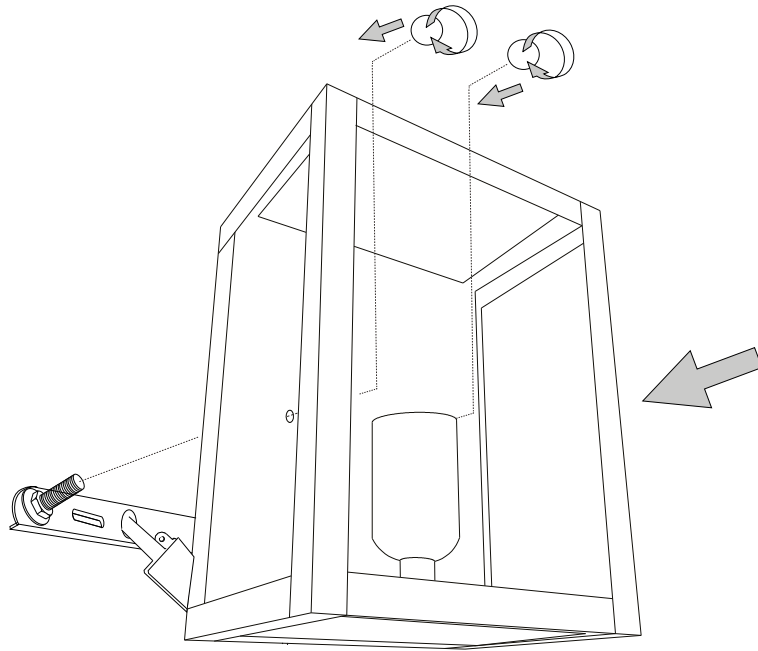

REV 03/03/2021

Igor AP1

Lampada da parete
Wall lamp
Applique
Wandleuchte
Lámpara de pared
Настенные светильники

max 1 x 60W E27 / 220~240V
50/60Hz
- 8021696149684 BIANCO
- 8021696092836 NERO

Fonte luminosa sostituibile
dall'utente finale.
Replaceable light source
by an end-user.

IDEAL LUX s.r.l.
Via Taglio Destro 32
30035 Mirano (VE) Italy
www.ideal-lux.com

IDEAL LUX Warehouse
Via delle Industrie, 8/D
30036 Santa Maria di Sala (Venezia)
8.00 - 12.00 / 13.30 - 17.00

①

②

③

④