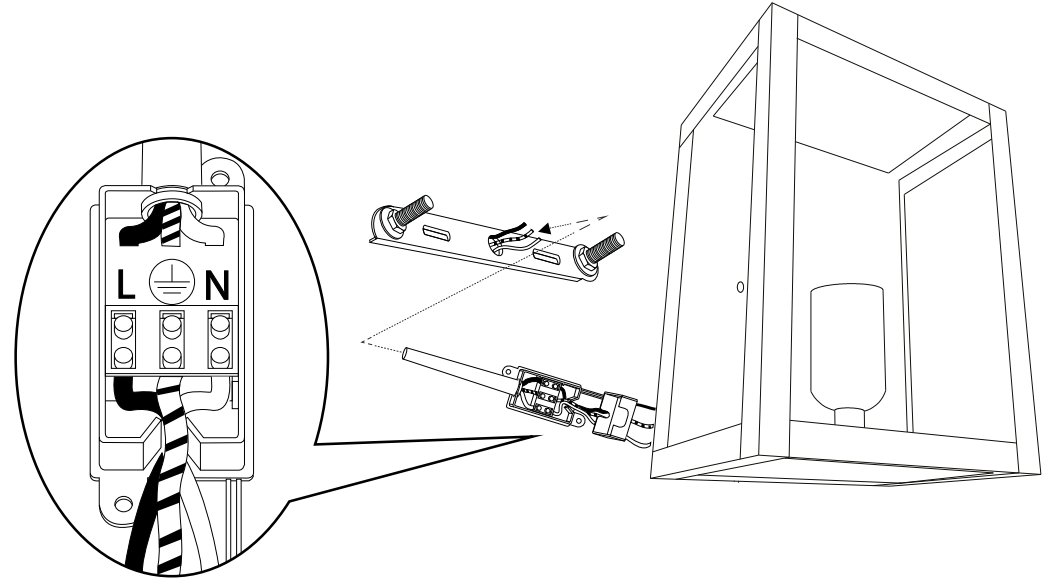

REV 03/03/2021

Igor AP1

Lampada da parete
Wall lamp
Applique
Wandleuchte
Lámpara de pared
Настенные светильники

max 1 x 60W E27 / 220~240V
50/60Hz
- 8021696149684 BIANCO
- 8021696092836 NERO

Fonte luminosa sostituibile
dall'utente finale.
Replaceable light source
by an end-user.

IDEAL LUX s.r.l.
Via Taglio Destro 32
30035 Mirano (VE) Italy
www.ideal-lux.com

IDEAL LUX Warehouse
Via delle Industrie, 8/D
30036 Santa Maria di Sala (Venezia)
8.00 - 12.00 / 13.30 - 17.00

①

②

③

④