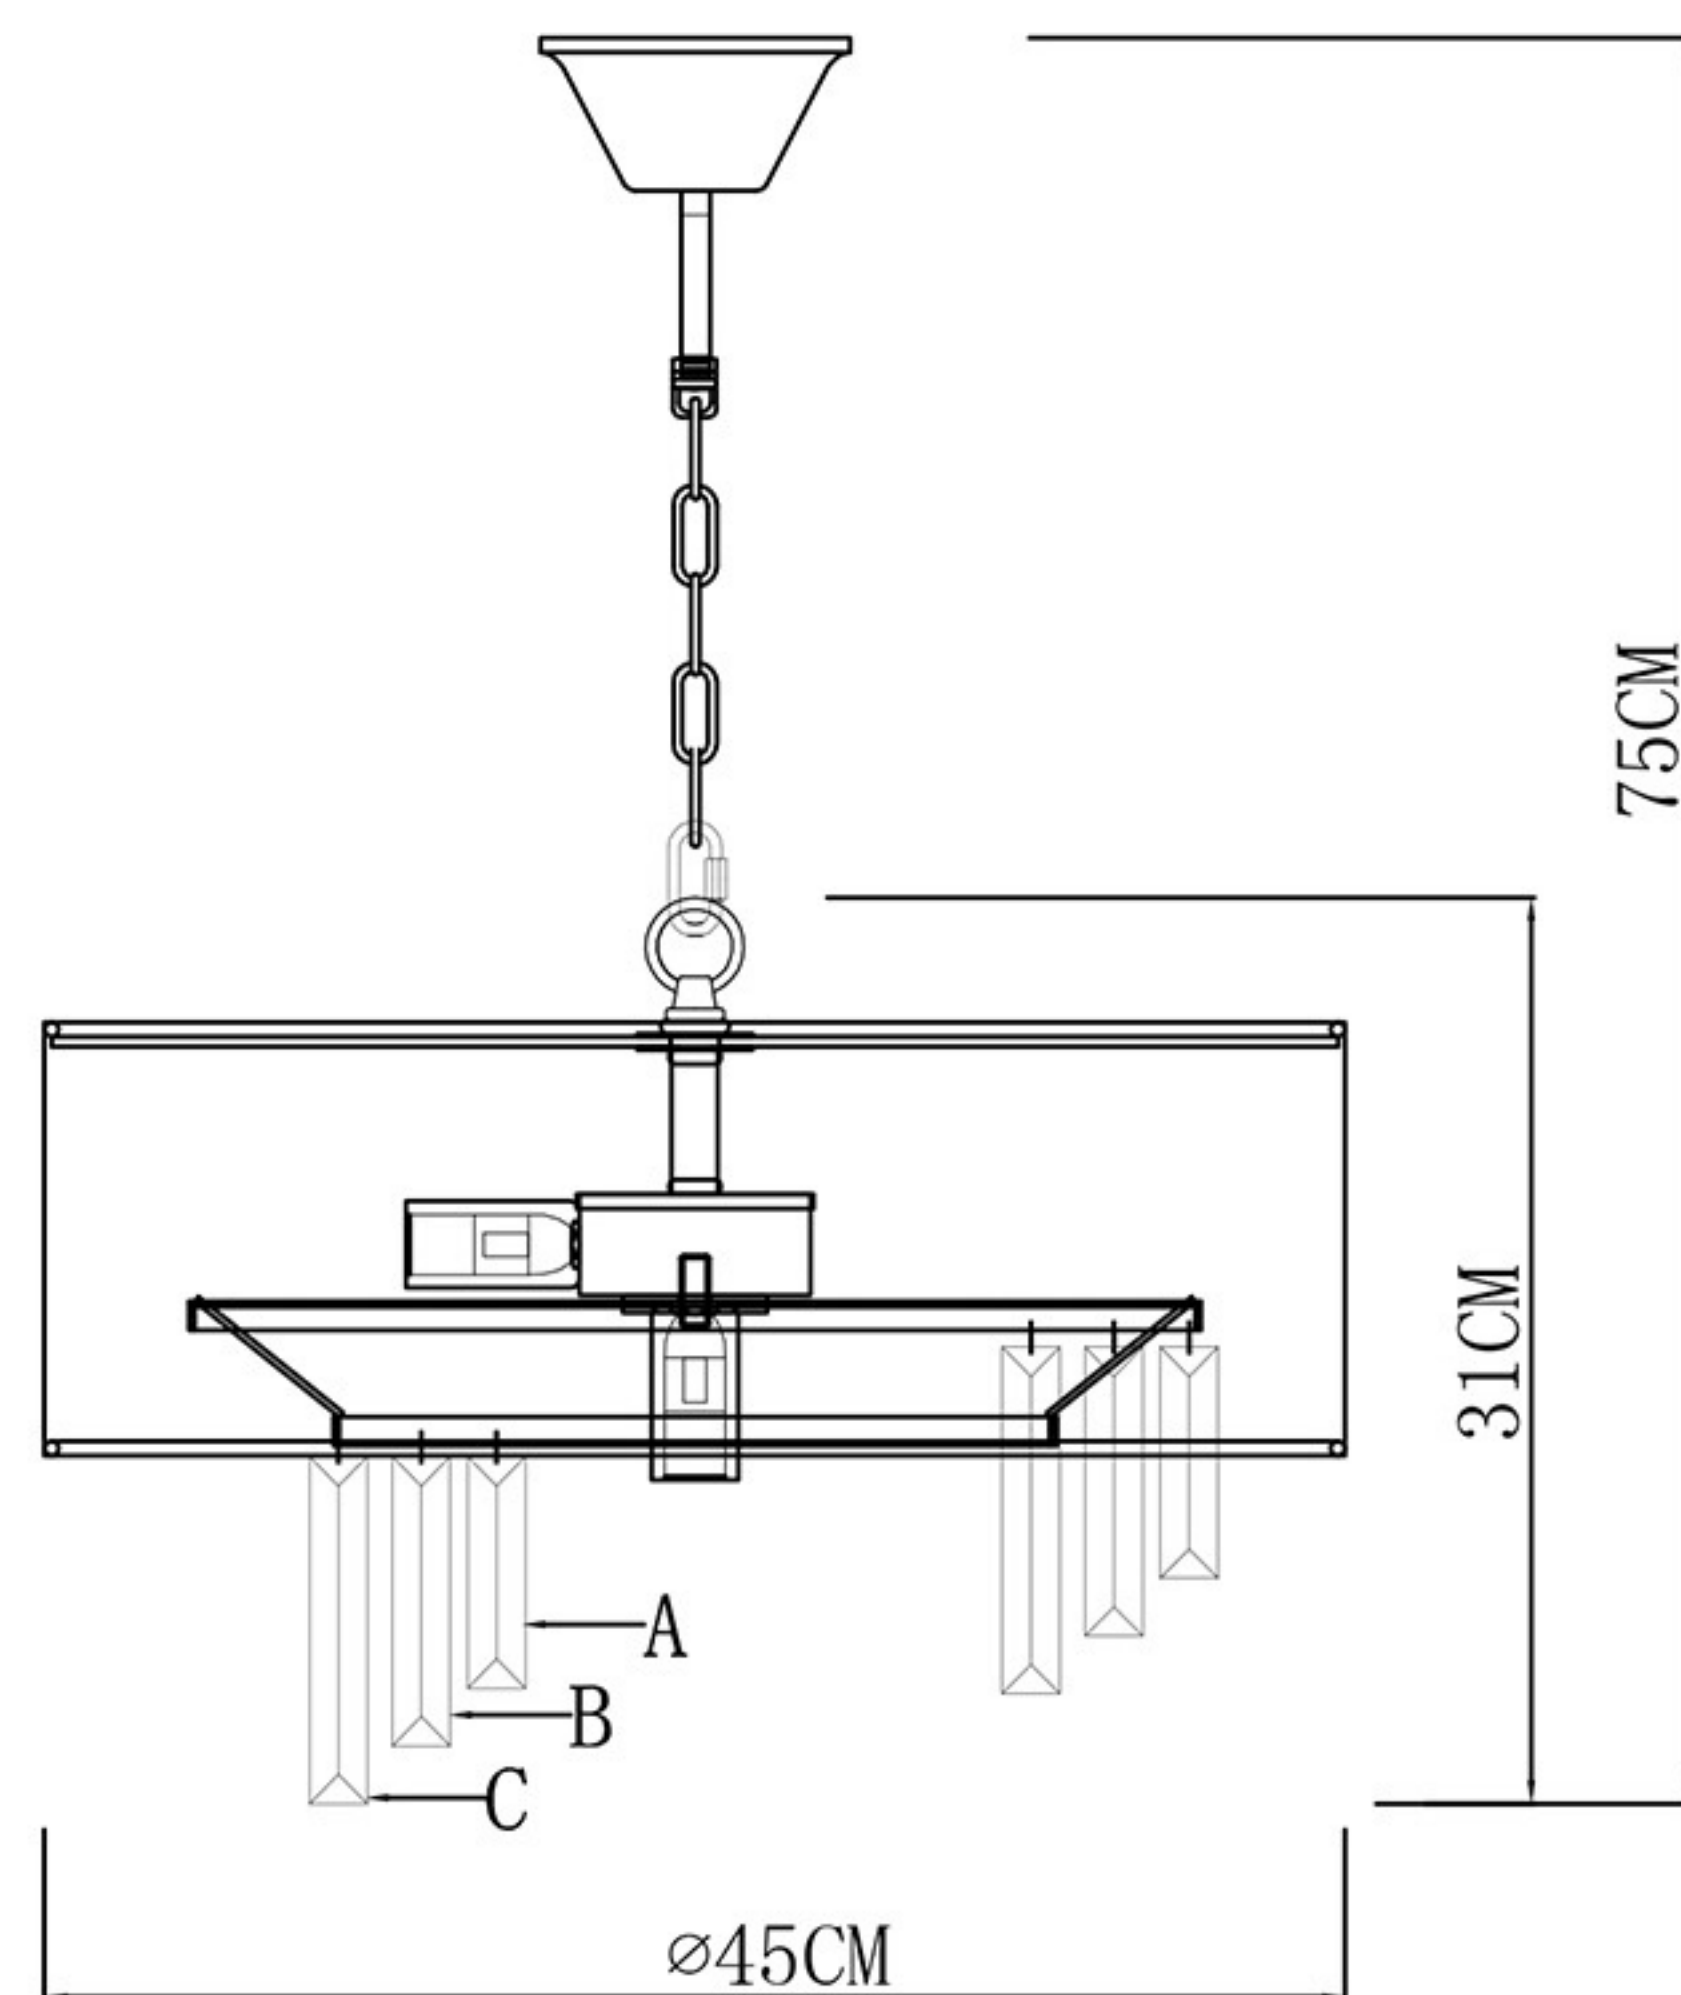

ev
luce

SLE1120-103-07

A: 8CM	22PCS
B: 10CM	22PCS
C: 12CM	22PCS