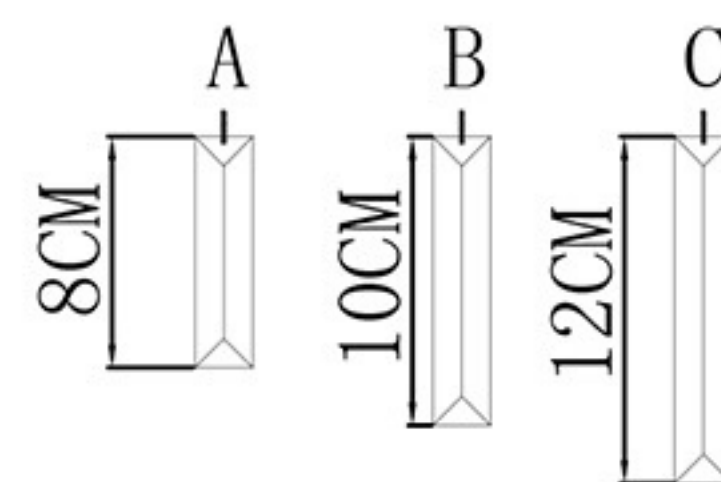

ev
luce

SLE1120-103-07

A: 8CM	22PCS
B: 10CM	22PCS
C: 12CM	22PCS