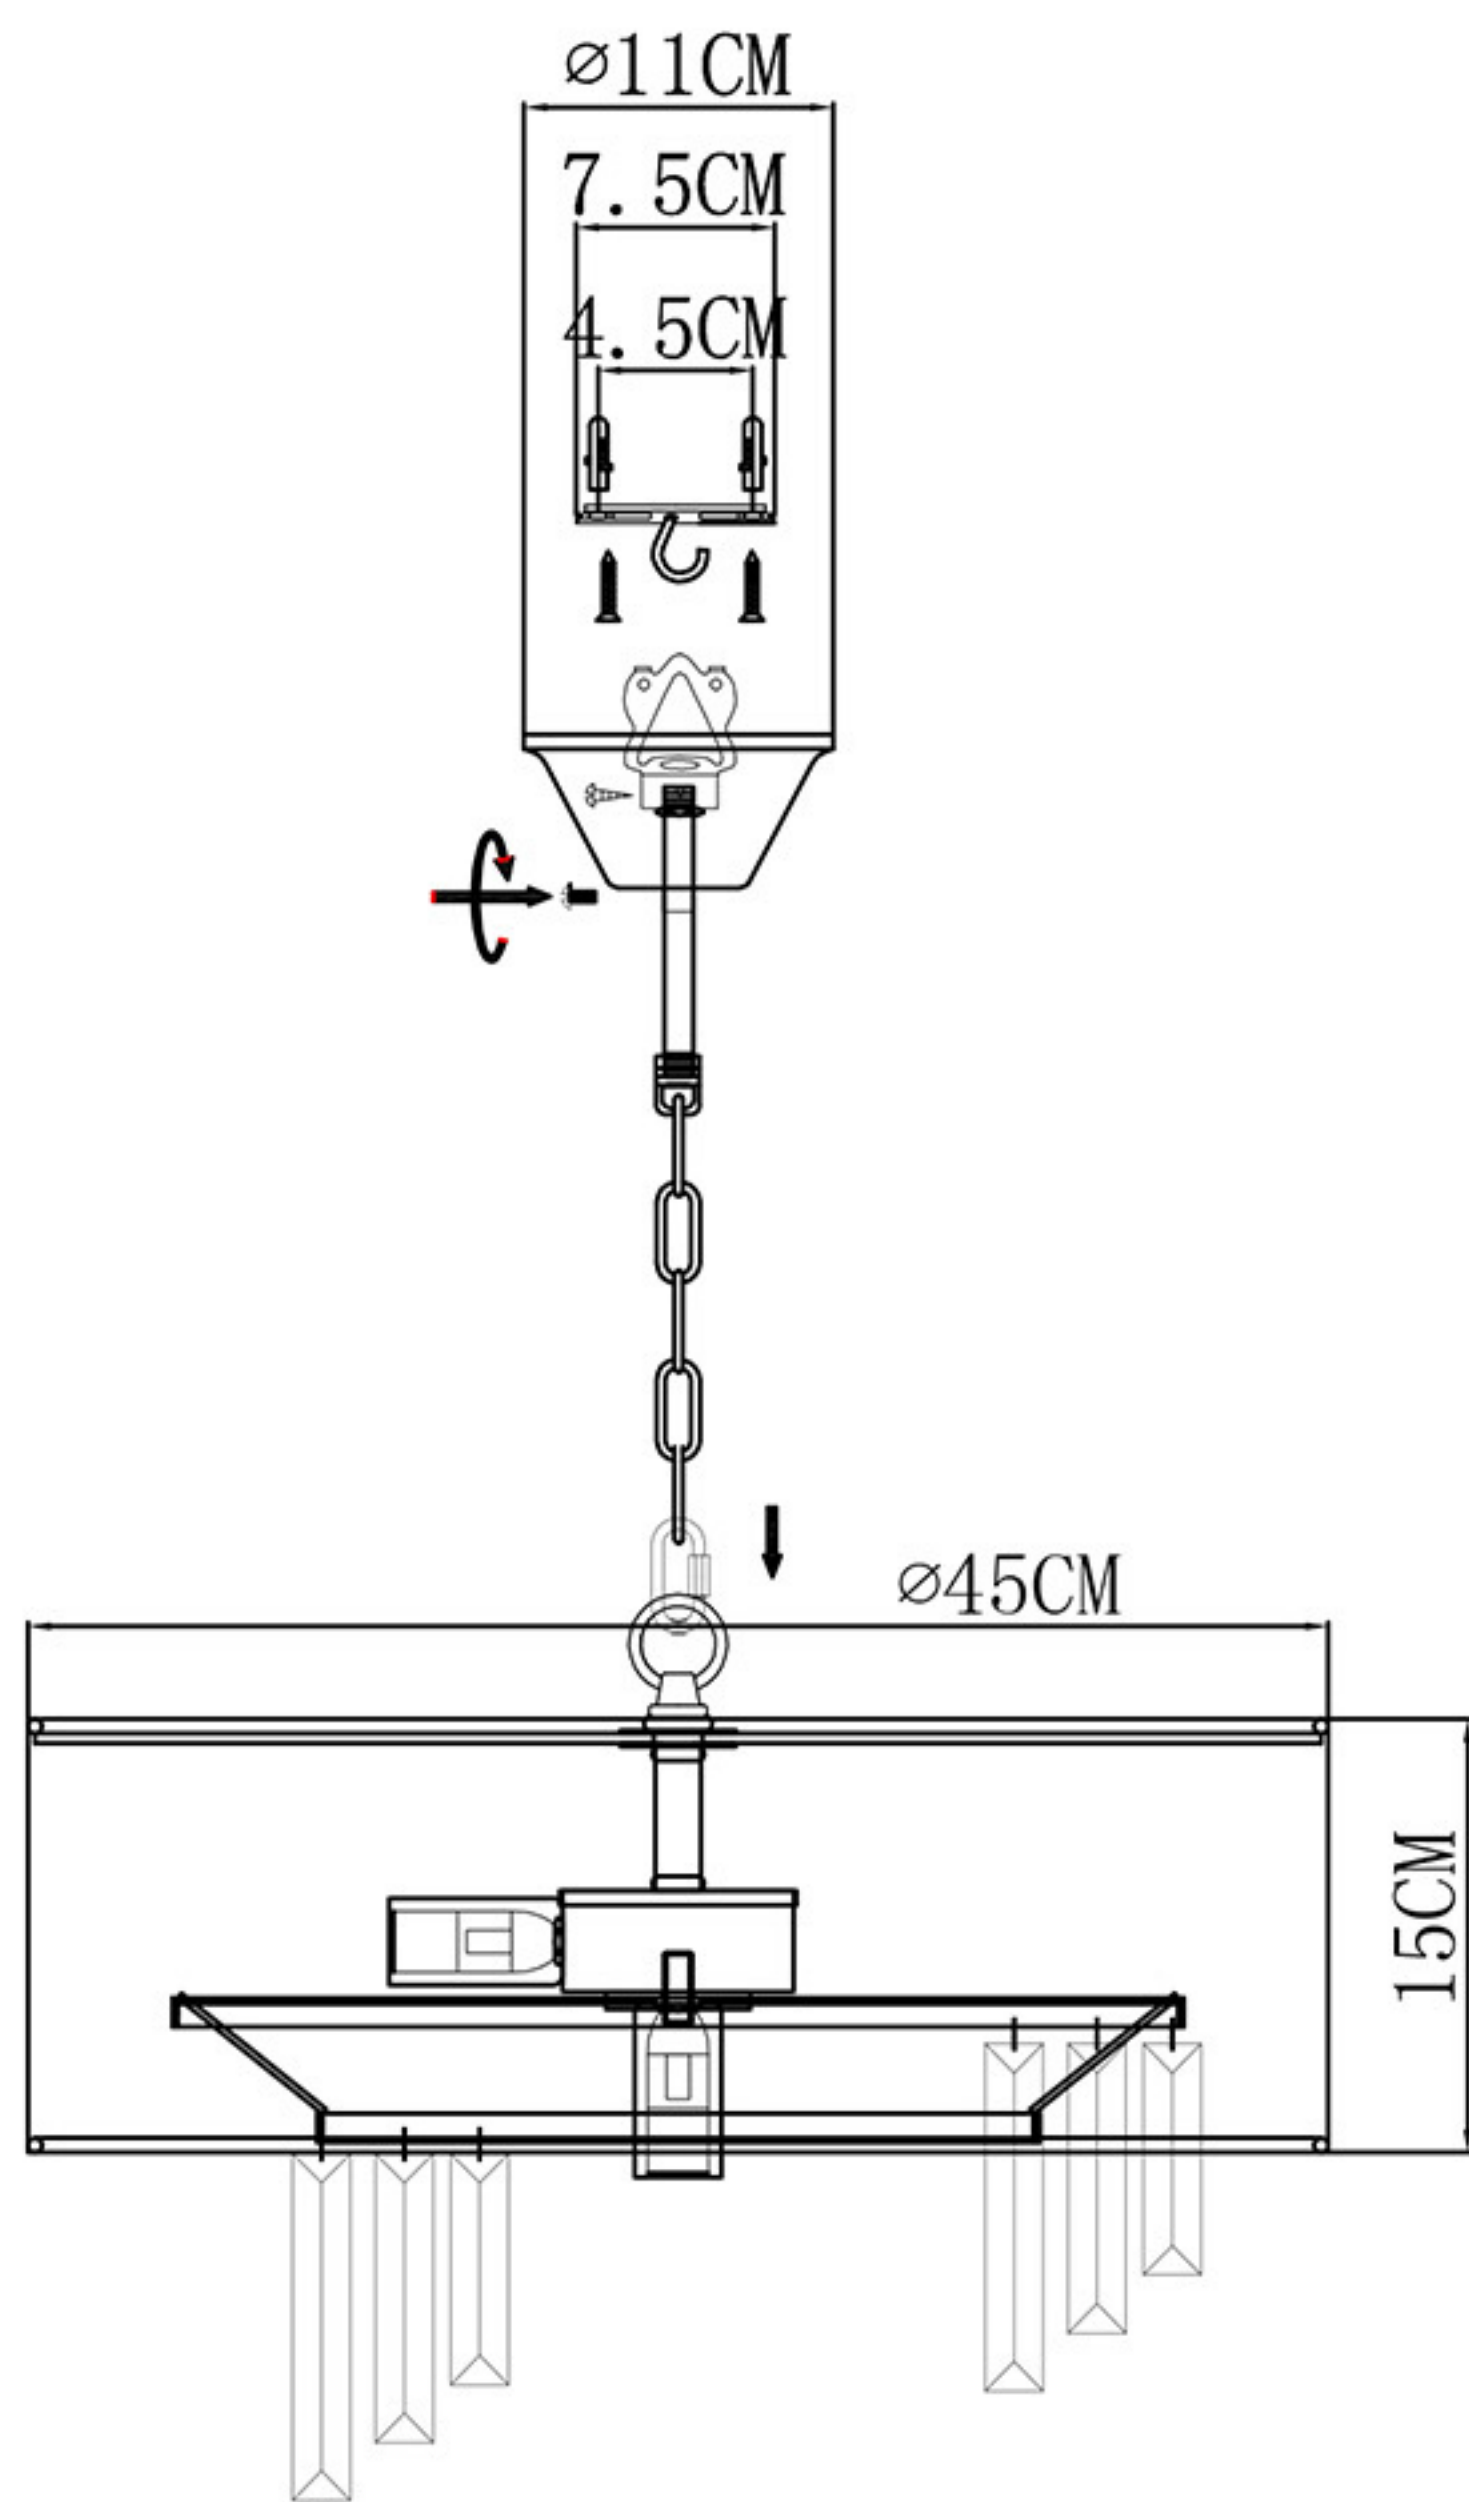

ev
luce

SLE1120-103-07

A: 8CM	22PCS
B: 10CM	22PCS
C: 12CM	22PCS