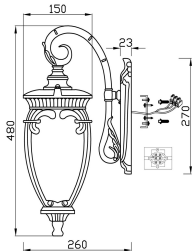

Wall Lamp / Бра

Collection Outdoor / Коллекция Outdoor

Characteristics / Характеристики:

Input voltage / Входящее напряжение:	AC 100-240V
Light Source / Источник света:	1xE27 60W max
Dimensions / Размер:	W150*L260*H480 mm
Material / Материал:	Aluminum / Алюминий
Color / Цвет:	Black with Gold / Черный с Золотом
IP:	44

Bulbs are not included / Лампы не входят в комплект поставки

O414WL-01GB