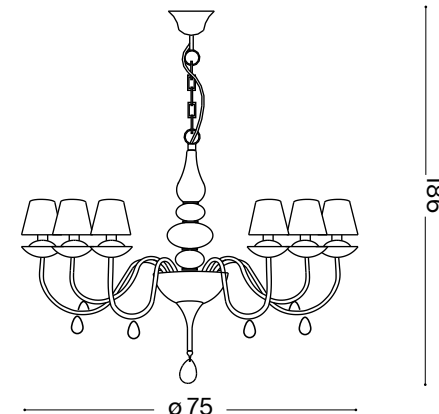

REV 19/02/2021

Blanche SP6

Lampada a sospensione
Suspension lamp
Suspension
Pendelleuchte
Lámpara colgante
Люстры и подвесы

max 6 x 40W E14 / 220~240V
50/60Hz
- 8021696035581 BIANCO
- 8021696111872 NERO

Fonte luminosa sostituibile
dall'utente finale.
Replaceable light source
by an end-user.