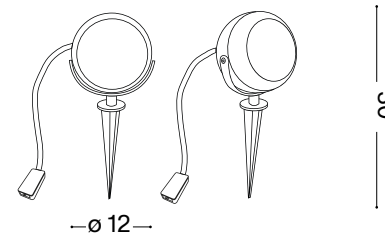

Zenith PT1 Small

Lampada da terra
Floor lamp
Lampadaire
Stehleuchte
Lámpara de pie
Торшеры

max 1 x 11W GU10 / 220~240V
50/60Hz
- 8021696108407 ANTRACITE

REV 17/03/2021

Fonte luminosa sostituibile
dall'utente finale.
Replaceable light source
by an end-user.