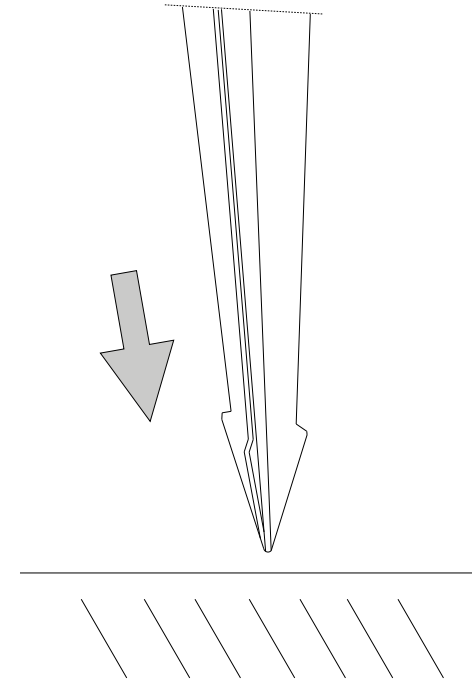

IDEAL LUX s.r.l.
Via Taglio Destro 32
30035 Mirano (VE) Italy
www.ideal-lux.com

IDEAL LUX Warehouse
Via delle Industrie, 8/D
30036 Santa Maria di Sala (Venezia)
8.00 - 12.00 / 13.30 - 17.00

1

2

3

4

5