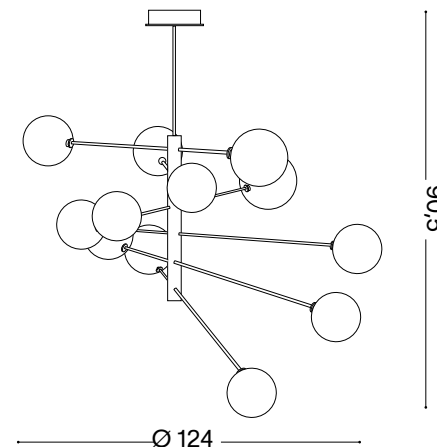

## Equinoxe SP12

Lampada a sospensione  
Suspension lamp  
Suspension  
Pendelleuchte  
Lámpara colgante  
Люстры и подвесы

max 12 x 2W G4 / 220~240V  
50/60Hz  
- 8021696200118 CROMO  
- 8021696200125 OTTONE ANT.