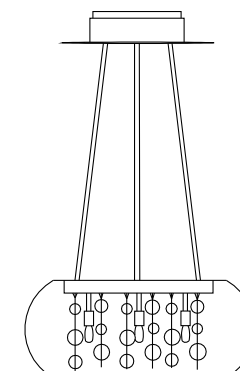

Audi-80 SP5

Lampada a sospensione
Suspension lamp
Suspension
Pendelleuchte
Lámpara colgante
Люстры и подвесы

max 5 x 40W G9 / 240V
- 8021696031743 CROMO

— ø 40 —

33 - 116

REV 04/12/2017

IDEAL LUX s.r.l.

Via Taglio Destro 32
30035 Mirano (VE) Italy
www.ideal-lux.com