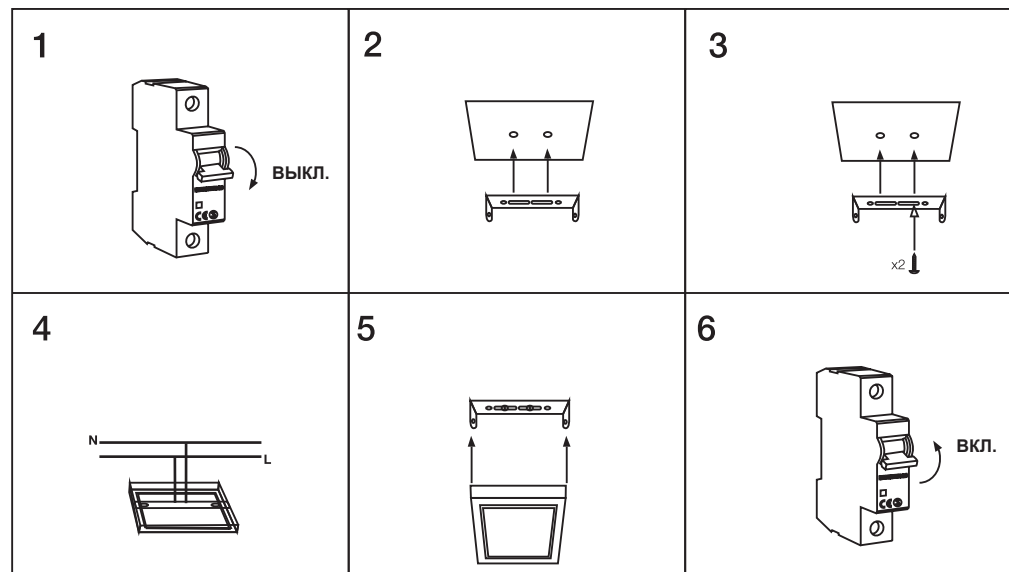

Арт. 358110 - 358112

Убедитесь, что...

- Вы правильно определили провода.
- Соединение надежно и герметично.
- Ненужные провода изолированы и убраны вне корпуса светильника.

Артикул	Материал	Мощность Тип светодиодов	Напряжение	Световой поток	Цветовая температура	Цвет	Размер	IP
358107	пластик PC	10Вт, 100LED, SMD	85 - 265 В	800Лм	4000К	белый	Ø125* 31 мм	20
358108	пластик PC	16Вт, 160LED, SMD	85 - 265 В	1280Лм	4000К	белый	Ø150* 31 мм	20
358109	пластик PC	20Вт, 210LED, SMD	85 - 265 В	1600Лм	4000К	белый	Ø200* 31 мм	20
358110	пластик PC	10Вт, 100LED, SMD	85 - 265 В	800Лм	4000К	белый	125*125* 31 мм	20
358111	пластик PC	16Вт, 160LED, SMD	85 - 265 В	1280Лм	4000К	белый	150*150* 31 мм	20
358112	пластик PC	20Вт, 210LED, SMD	85 - 265 В	1600Лм	4000К	белый	200*200* 31 мм	20