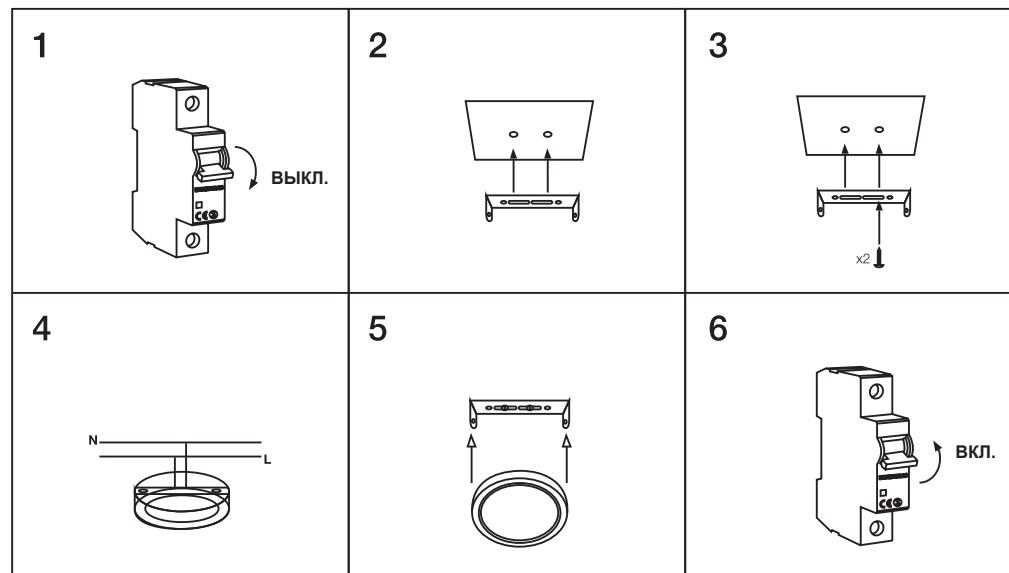

Предупреждение

Пожалуйста, внимательно прочитайте эту инструкцию перед началом работ. Светильник должен быть установлен компетентным и квалифицированным электриком.

Подключение осуществите согласно положениям ПУЭ и существующим СНИП.

Для предотвращения поражения электрическим током отключите электросеть перед установкой светильника. Убедитесь, что другие лица не могут восстановить электроснабжение без вашего ведома. Если вы сомневаетесь, проконсультируйтесь с квалифицированным электриком.

Этот светильник должен быть подключен к цепи с УЗО, с током срабатывания 30 мА.

При замене старого светильника на новый сделайте тщательную маркировку проводов.

Данное устройство содержит незаменимые части, которые не подлежат ремонту. Если происходит повреждение или поломка, светильник должен быть утилизирован.

Отходы электротехнической продукции не следует утилизировать с бытовыми отходами. Утилизация должна производиться в специально отведенных местах, уточните это у вашего местного органа власти.

Светильник имеет класс защиты IP20.

Этот светильник не может работать с диммером.

Корпус светильника может нагреться во время работы.

Установка Арт. 358107 - 358109