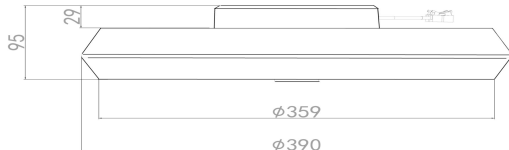

**FREYA**  
TRADITION OF QUALITY

**Ceiling Lamp / Потолочный светильник**  
**Collection LED Market / Коллекция LED Market**

**Characteristics / Характеристики:**

Input voltage / Входящее напряжение:	AC 220-240V
Power / Мощность:	24W
Luminous flux / Световой поток:	2800 lm
CCT / Цветовая температура:	3000-6500 K
RA / Индекс цветопередачи:	>80
Beam angle / Угол рассеивания:	120°
Dimensions / Размер:	D390*H95 mm
Material / Материал:	Metal / Металл
Color / Цвет:	White / Белый
IP:	20