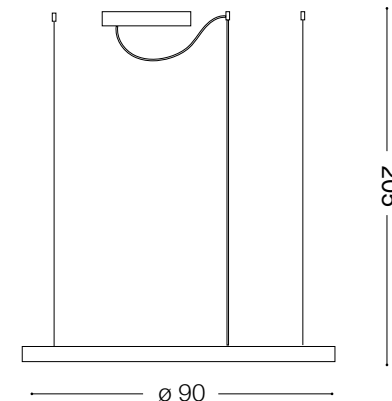

ideal lux®

ideal lux®

REV 29/12/2020

Oracle Slim D90 Round

Lampada a sospensione
Suspension lamp
Suspension
Pendelleuchte
Lámpara colgante
Настольные лампы

LED

51W LED / 220~240V 50/60Hz
- 8021696229478 BIANCO 3000 K
- 8021696269870 BIANCO 4000 K
- 8021696229508 NERO 3000 K