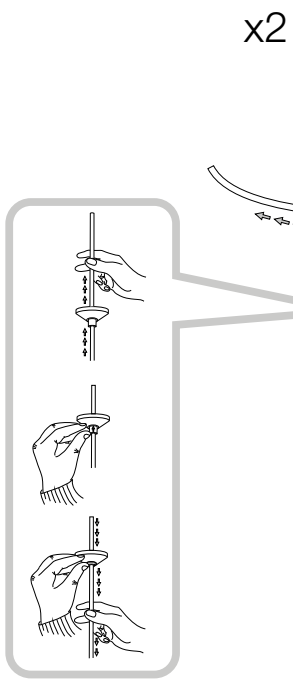

ESEGUIRE LE OPERAZIONI SEGUENDO L'ORDINE PROGRESSIVO.
FOLLOW THE ASSEMBLY INSTRUCTIONS BY READING THE NUMERICAL PROGRESSION.

L'INSTALLAZIONE DI QUESTO APPARECCHIO DEVE ESSERE EFFETTUATA DA PERSONALE
QUALIFICATO. THE LIGHTING FITTING SHOULD BE INSTALLED BY A QUALIFIED ELECTRICIAN.

①

④

A

B

C

D

②

⑤

③

⑥

LA SICUREZZA DI QUESTO APPARECCHIO È GARANTITA SOLO CON L'USO APPROPRIATO DI QUESTE ISTRUZIONI, PERTANTO È NECESSARIO CONSERVARLE.
THE SAFETY AND RELIABILITY ARE GUARANTEED ONLY WHEN INSTALLATION INSTRUCTIONS ARE PROPERLY FOLLOWED. PLEASE KEEP THIS INSTRUCTION SHEET FOR FUTURE REFERENCE.