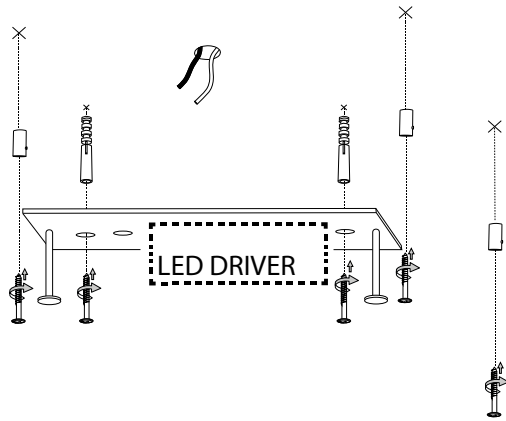

ESEGUIRE LE OPERAZIONI SEGUENDO L'ORDINE PROGRESSIVO.
FOLLOW THE ASSEMBLY INSTRUCTIONS BY READING THE NUMERICAL PROGRESSION.

L'INSTALLAZIONE DI QUESTO APPARECCHIO DEVE ESSERE EFFETTUATA DA PERSONALE
QUALIFICATO. THE LIGHTING FITTING SHOULD BE INSTALLED BY A QUALIFIED ELECTRICIAN.

①

④