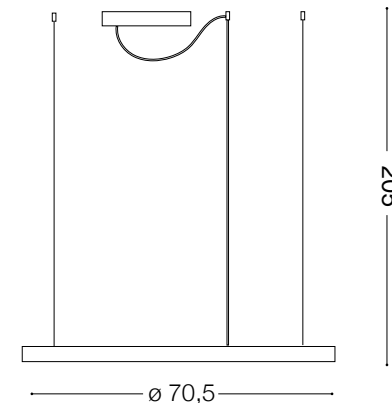

## Oracle Slim D70 Round

Lampada a sospensione  
Suspension lamp  
Suspension  
Pendelleuchte  
Lámpara colgante  
Настольные лампы

LED

35W LED / 220~240V 50/60Hz  
- 8021696229485 BIANCO 3000 K  
- 8021696269863 BIANCO 4000 K  
- 8021696229515 NERO 3000 K