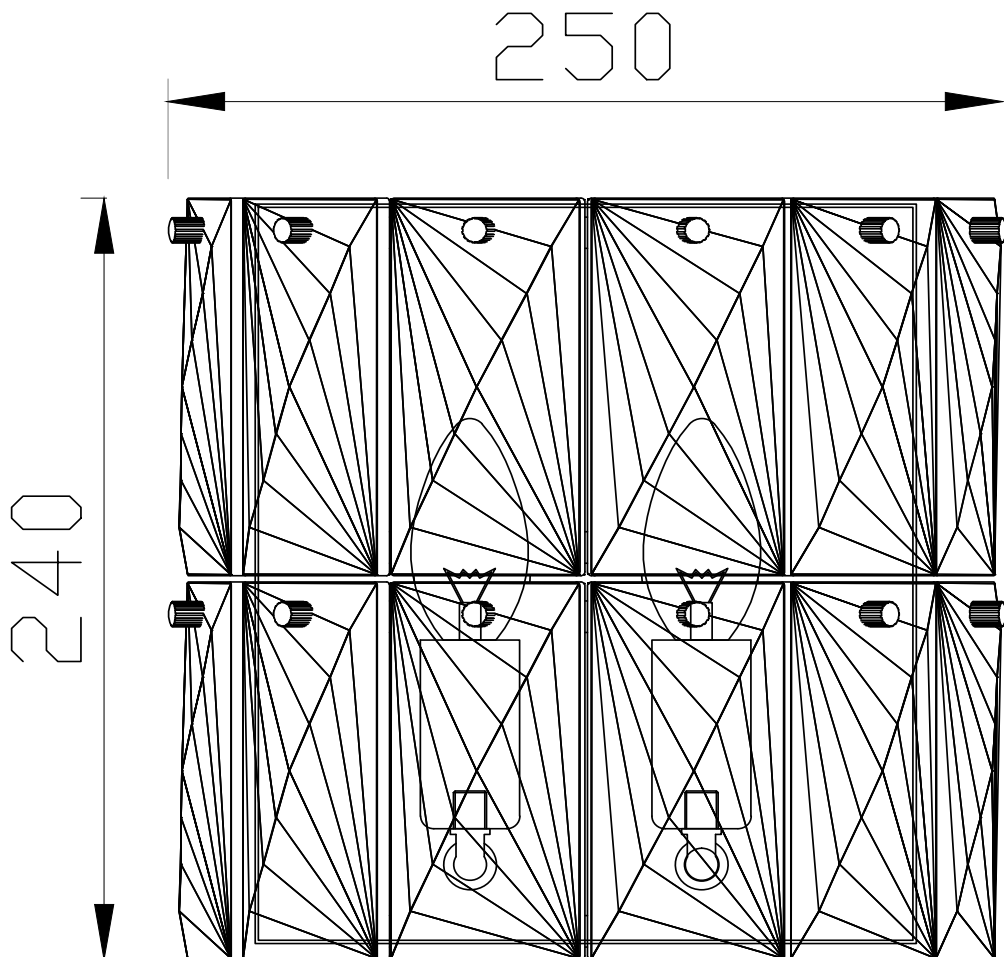

Светильник настенный 2090/09/02W

www.stilfort.com

Stilfort
european lighting traditions

арт.: 2090/09/02W

размер: L135*W250*H240

напряжение: 220-240 V

источник света: E14 40 W

цвет арматуры:

хром

материал изделия:

металл, хрусталь

гарантия 1 год

лампы в комплект не входят

135