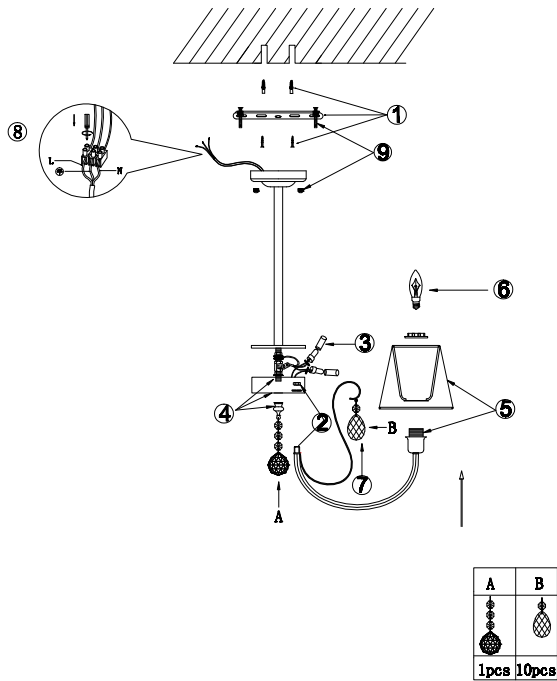

# Instruction

FR2030CL-05G

5 x E14 (40W)

Model: FR2030CL-05G

Series: Vanda

Ceiling Lamps