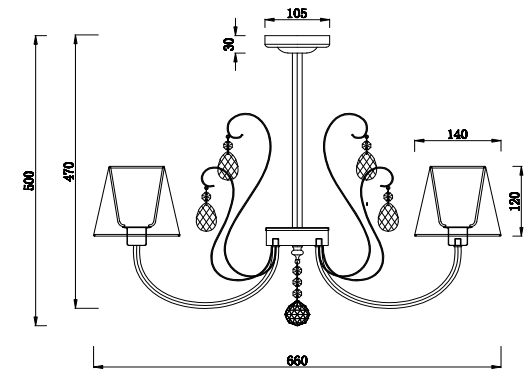

# Instruction

FR2030CL-05G

5 x E14 (40W)

Model: FR2030CL-05G

Series: Vanda

Ceiling Lamps