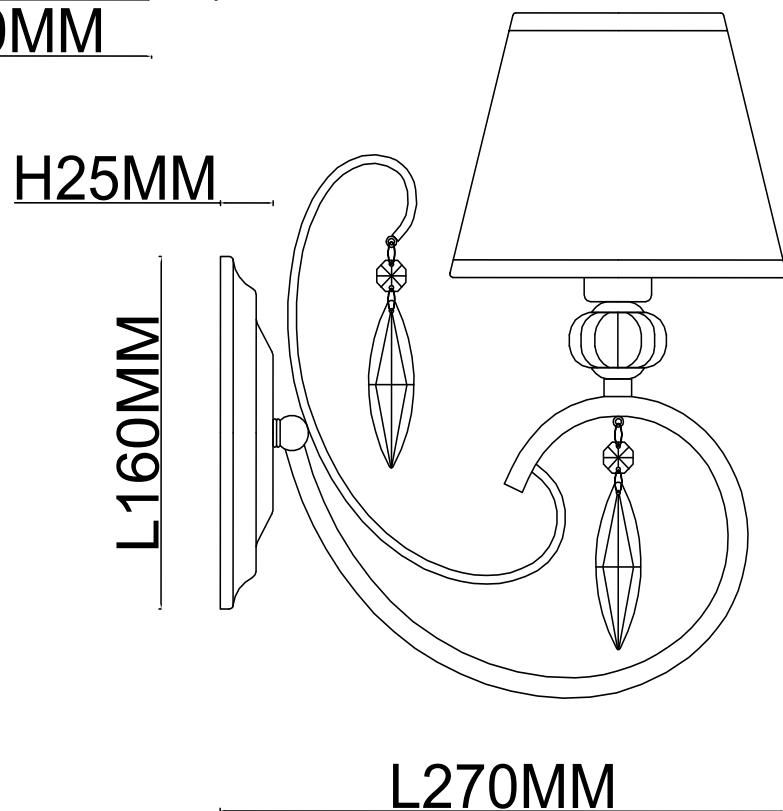

Настенный светильник 1008/09/01W

S
Stilfort
european lighting traditions

www.stilfort.com

арт.: 1008/09/01W

размер: L270*W160*H310

напряжение: 220-240 V

источник света: E14 40 W

цвет арматуры:

хром

материал изделия:

металл, поливинилхлорид

гарантия 1 год

лампы в комплект не входят