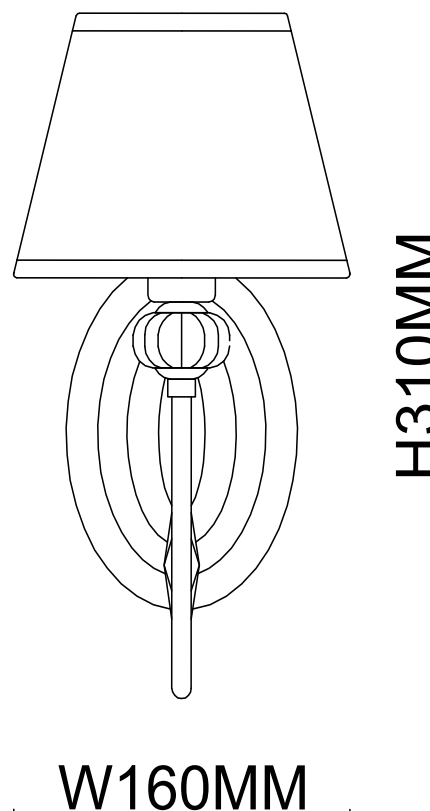

Настенный светильник 1008/09/01W

S
Stilfort
european lighting traditions

www.stilfort.com

арт.: 1008/09/01W

размер: L270*W160*H310

напряжение: 220-240 V

источник света: E14 40 W

цвет арматуры:

хром

материал изделия:

металл, поливинилхлорид

гарантия 1 год

лампы в комплект не входят