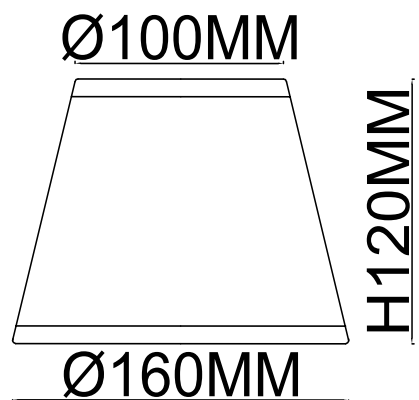

Настенный светильник 1008/09/01W

S
Stilfort
european lighting traditions

www.stilfort.com

арт.: 1008/09/01W

размер: L270*W160*H310

напряжение: 220-240 V

источник света: E14 40 W

цвет арматуры: