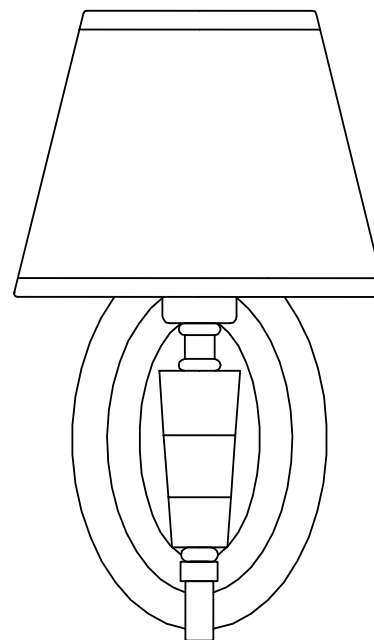

Светильник настенный 2013/09/01W

S
Stilfort
european lighting traditions

www.stilfort.com

арт.: 2013/09/01W

размер: L210*W160*H260

напряжение: 220-240 V

источник света: E14 40 W

цвет арматуры:

хром, золото

материал изделия:

металл, поливинилхлорид

гарантия 1 год

лампы в комплект не входят

Ø100MM

H120MM

Ø160MM

H25MM

L160MM

L210MM

W160MM

H260MM