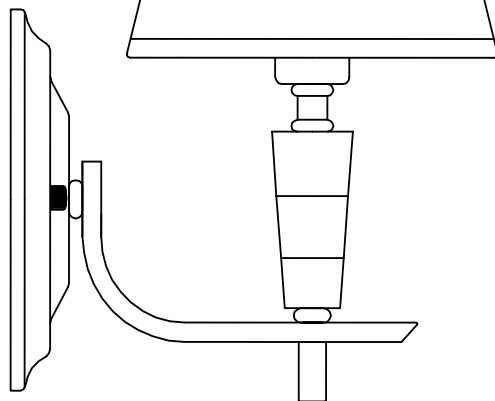

Светильник настенный 2013/09/01W

S
Stilfort
european lighting traditions

www.stilfort.com

арт.: 2013/09/01W

размер: L210*W160*H260

напряжение: 220-240 V

источник света: E14 40 W

цвет арматуры:

хром, золото

материал изделия:

металл, поливинилхлорид

гарантия 1 год

лампы в комплект не входят

Ø100MM

H120MM

Ø160MM

H25MM

L160MM

L210MM

W160MM

H260MM