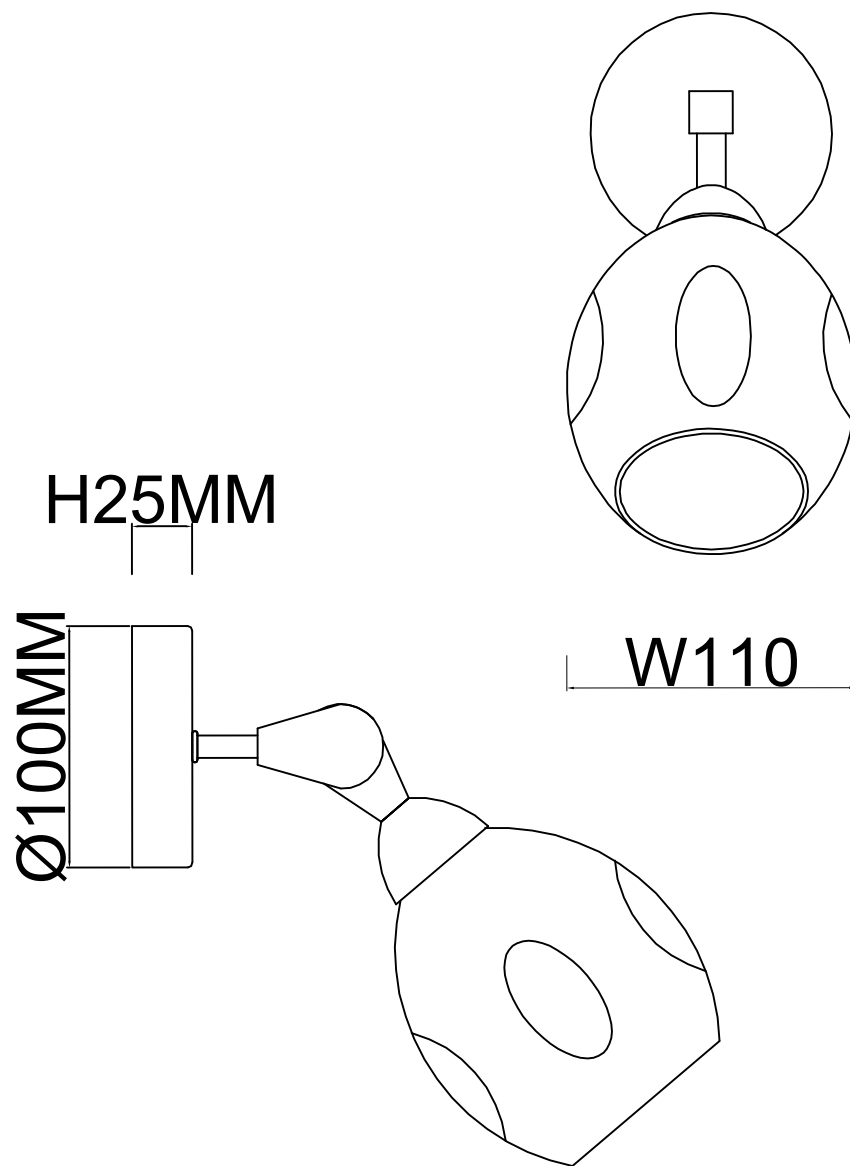

Светильник настенный 2112/09/01W

S
Stilfort
european lighting traditions

www.stilfort.com

H220MM

арт.: 2112/09/01W
размер: L240*W110*H220
напряжение: 220-240 V
источник света: E14 40 W
цвет арматуры:
хром
материал изделия:
металл, стекло
гарантия 1 год
лампы в комплект не входят