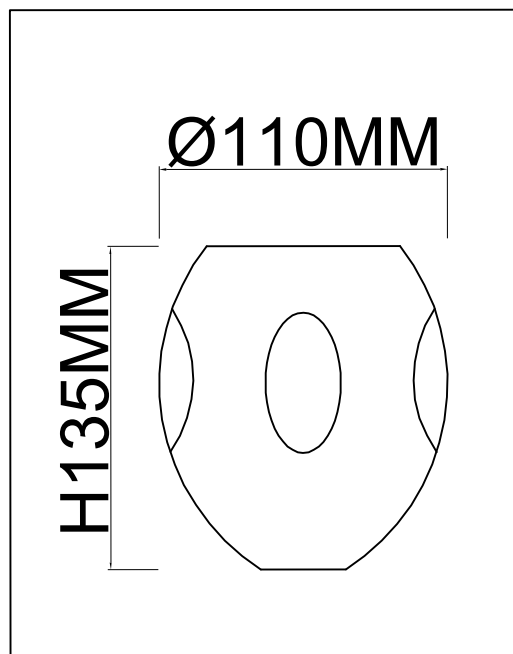

Светильник настенный 2112/09/01W

S
Stilfort
european lighting traditions

www.stilfort.com

H220MM

арт.: 2112/09/01W
размер: L240*W110*H220
напряжение: 220-240 V
источник света: E14 40 W
цвет арматуры:
хром
материал изделия:
металл, стекло
гарантия 1 год
лампы в комплект не входят